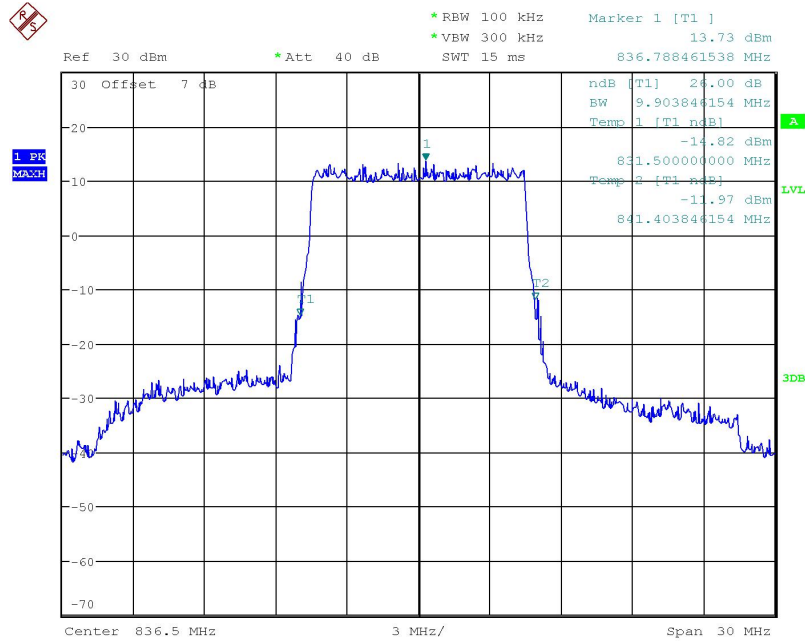

## LTE band 5, 5MHz Bandwidth, QPSK (-26dBc BW)

Date: 8.JUN.2018 13:37:25

## LTE band 5, 5MHz Bandwidth, 16QAM (-26dBc BW)

Date: 8.JUN.2018 13:37:41

## LTE band 5, 10MHz (-26dBc)

Frequency(MHz)	Occupied Bandwidth (-26dBc)( MHz)	
	836.5	QPSK
	9.90	9.76

## LTE band 5, 10MHz Bandwidth, QPSK (-26dBc BW)

Date: 8.JUN.2018 13:40:00