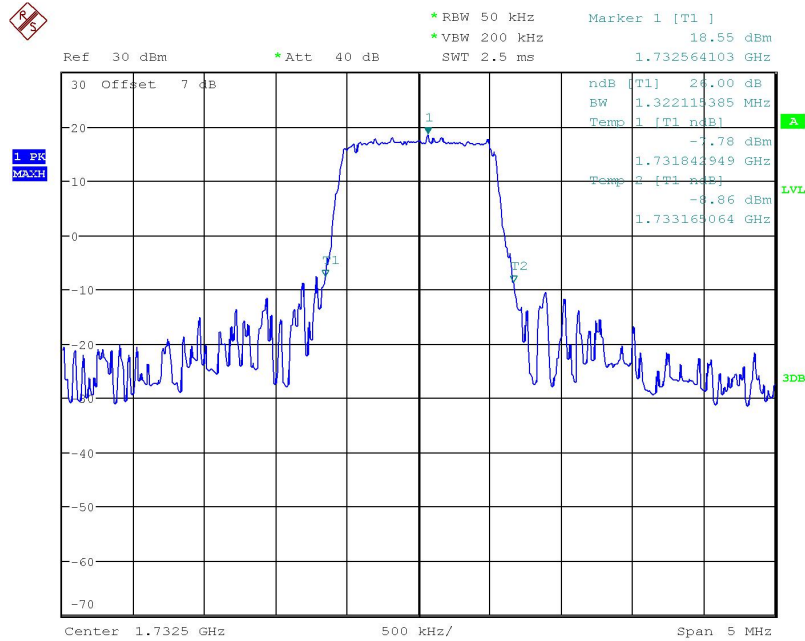

## LTE band 2, 20MHz Bandwidth, QPSK (-26dBc BW)

Date: 8.JUN.2018 13:11:05

## LTE band 2, 20MHz Bandwidth, 16QAM (-26dBc BW)

Date: 8.JUN.2018 13:11:21

## LTE band 4, 1.4MHz (-26dBc)

Frequency(MHz)	Occupied Bandwidth (-26dBc)( MHz)	
	1732.5	QPSK
1.32		1.33

## LTE band 4, 1.4MHz Bandwidth, QPSK (-26dBc BW)

Date: 8.JUN.2018 13:17:27