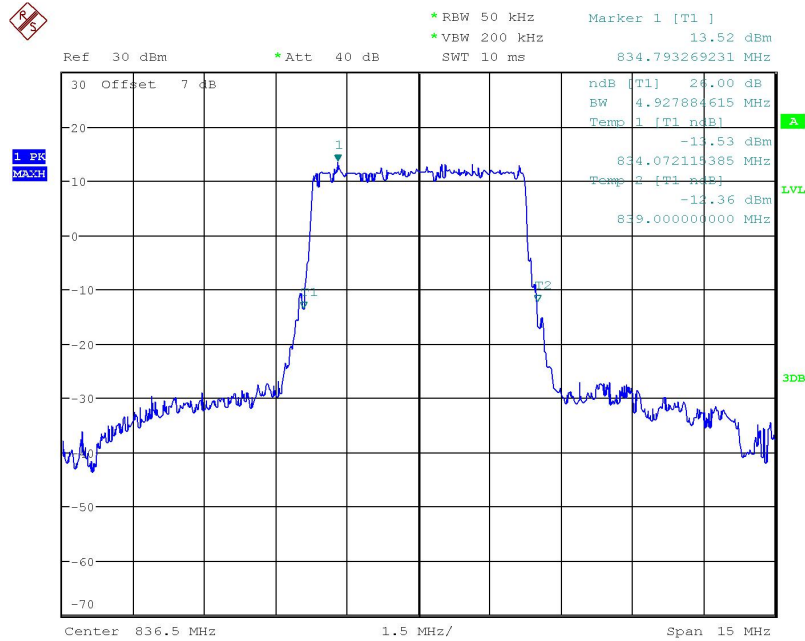

## LTE band 5, 3MHz Bandwidth, QPSK (-26dBc BW)

Date: 8.JUN.2018 13:33:47

## LTE band 5, 3MHz Bandwidth, 16QAM (-26dBc BW)

Date: 8.JUN.2018 13:34:03

## LTE band 5, 5MHz (-26dBc)

Frequency(MHz)	Occupied Bandwidth (-26dBc)( kHz)	
	836.5	QPSK
	4.93	5.00

## LTE band 5, 5MHz Bandwidth, QPSK (-26dBc BW)

Date: 8.JUN.2018 13:37:25