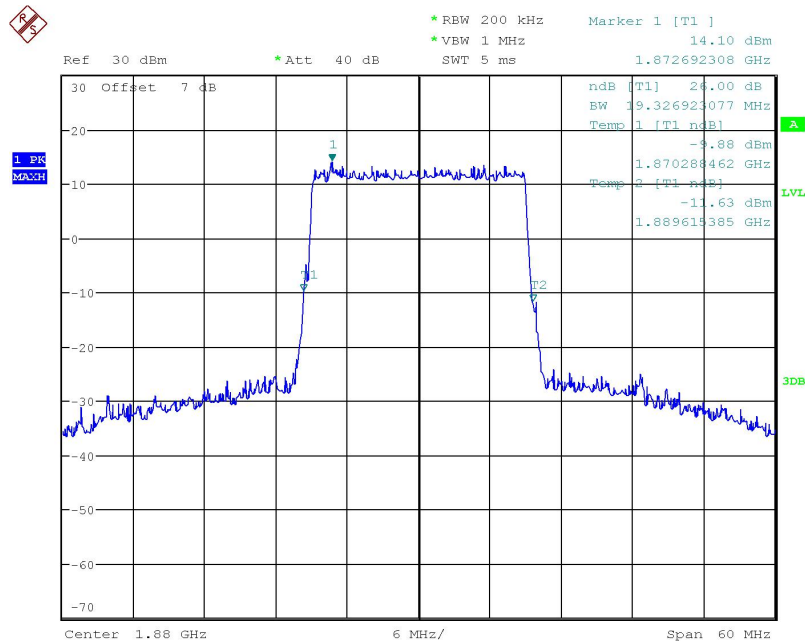

### LTE band 2, 15MHz Bandwidth, 16QAM (-26dBc BW)

Date: 8.JUN.2018 13:07:49

## LTE band 2, 20MHz (-26dBc)

Frequency(MHz)	Occupied Bandwidth (-26dBc)( MHz)	
	1880.0	QPSK
	19.33	19.33

## LTE band 2, 20MHz Bandwidth, QPSK (-26dBc BW)

Date: 8.JUN.2018 13:11:05

## LTE band 2, 20MHz Bandwidth, 16QAM (-26dBc BW)

Date: 8.JUN.2018 13:11:21