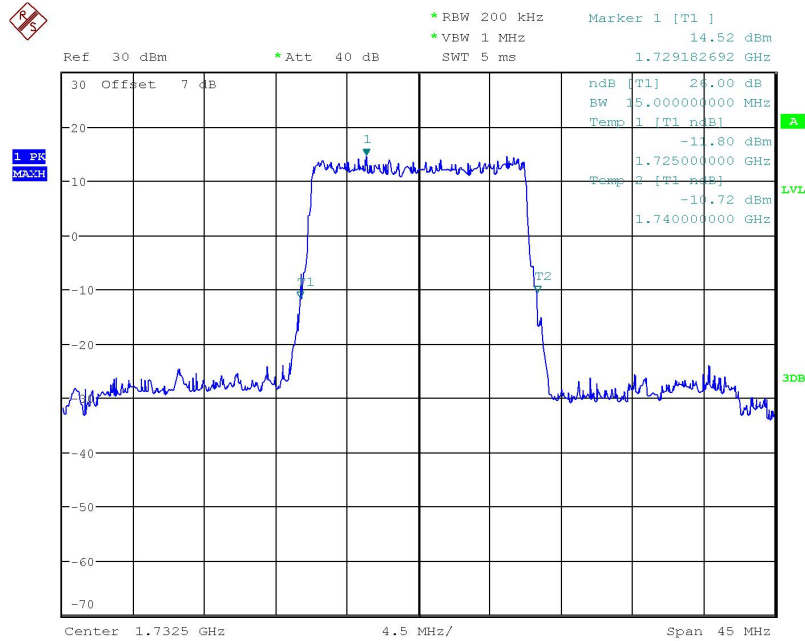

## LTE band 4, 10MHz Bandwidth, QPSK (-26dBc BW)

Date: 8.JUN.2018 13:23:48

## LTE band 4, 10MHz Bandwidth, 16QAM (-26dBc BW)

Date: 8.JUN.2018 13:24:05

## LTE band 4, 15MHz (-26dBc)

Frequency(MHz)	Occupied Bandwidth (-26dBc)( MHz)	
	1732.5	QPSK
	15.00	14.93

## LTE band 4, 15MHz Bandwidth, QPSK (-26dBc BW)

Date: 8.JUN.2018 13:26:16