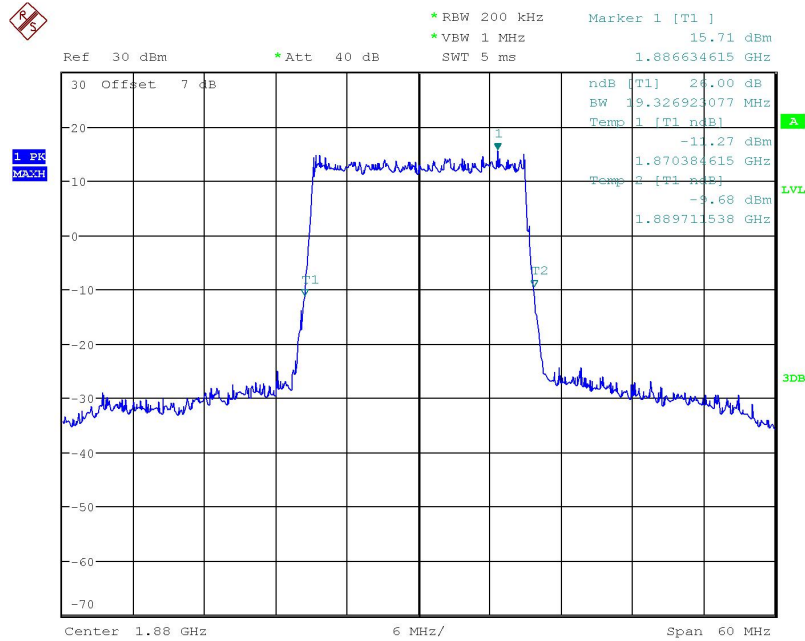

### LTE band 2, 15MHz Bandwidth, QPSK (-26dBc BW)

Date: 8.JUN.2018 13:07:32

### LTE band 2, 15MHz Bandwidth, 16QAM (-26dBc BW)

Date: 8.JUN.2018 13:07:49

## LTE band 2, 20MHz (-26dBc)

Frequency(MHz)	Occupied Bandwidth (-26dBc)( MHz)	
	1880.0	QPSK
	19.33	19.33

## LTE band 2, 20MHz Bandwidth, QPSK (-26dBc BW)

Date: 8.JUN.2018 13:11:05