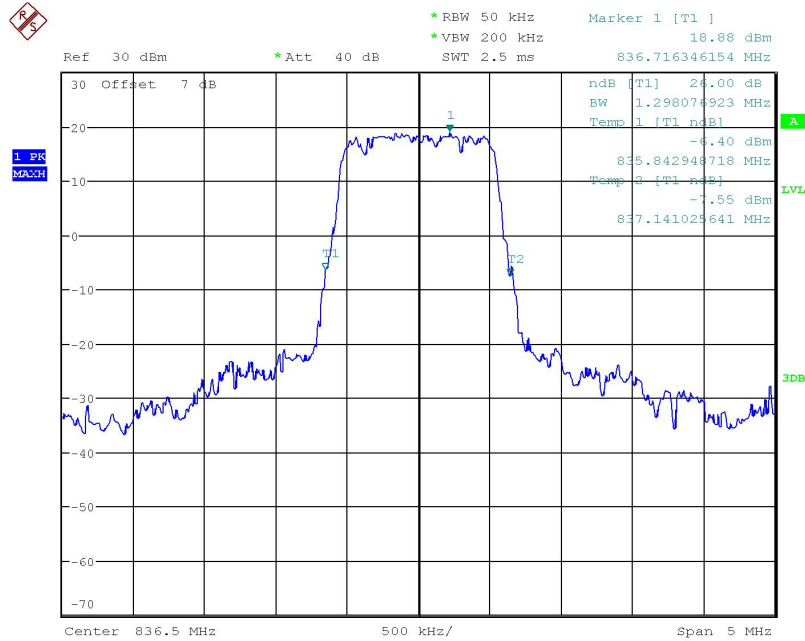

## LTE band 4, 20MHz Bandwidth, QPSK (-26dBc BW)

Date: 8.JUN.2018 13:28:46

## LTE band 4, 20MHz Bandwidth, 16QAM (-26dBc BW)

Date: 8.JUN.2018 13:29:03

## LTE band 5, 1.4MHz (-26dBc)

Frequency(MHz)	Occupied Bandwidth (-26dBc)( MHz)	
	836.5	QPSK
	1.30	1.31

## LTE band 5, 1.4MHz Bandwidth, QPSK (-26dBc BW)

Date: 8.JUN.2018 13:32:01