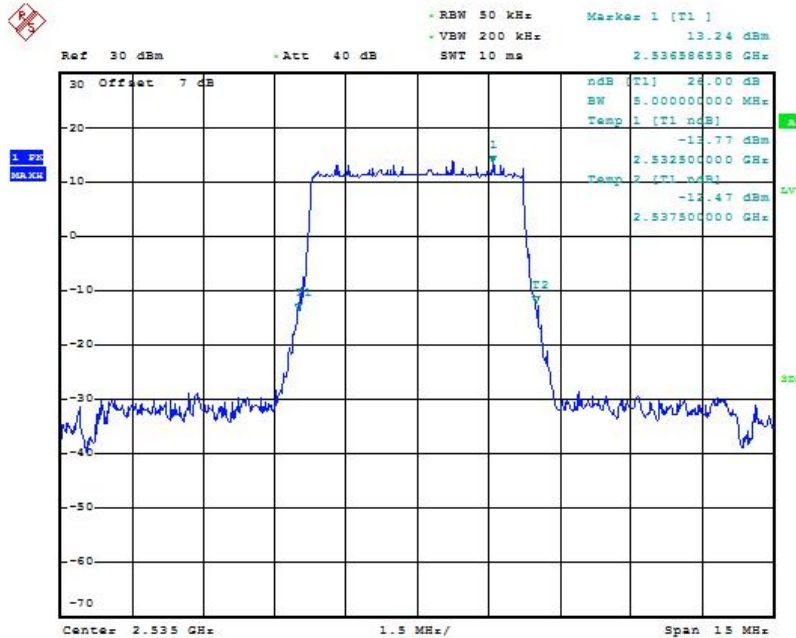

## LTE band 5, 10MHz Bandwidth, QPSK (-26dBc BW)

Date: 8.JUN.2018 13:40:00

## LTE band 5, 10MHz Bandwidth, 16QAM (-26dBc BW)

Date: 8.JUN.2018 13:40:16

### LTE band 7, 5MHz (-26dBc)

Frequency(MHz)	Occupied Bandwidth (-26dBc)( MHz)	
	2535.0	QPSK
	5.00	5.05

### LTE band 7, 5MHz Bandwidth, QPSK (-26dBc BW)

Date: 11.JUL.2018 15:26:39