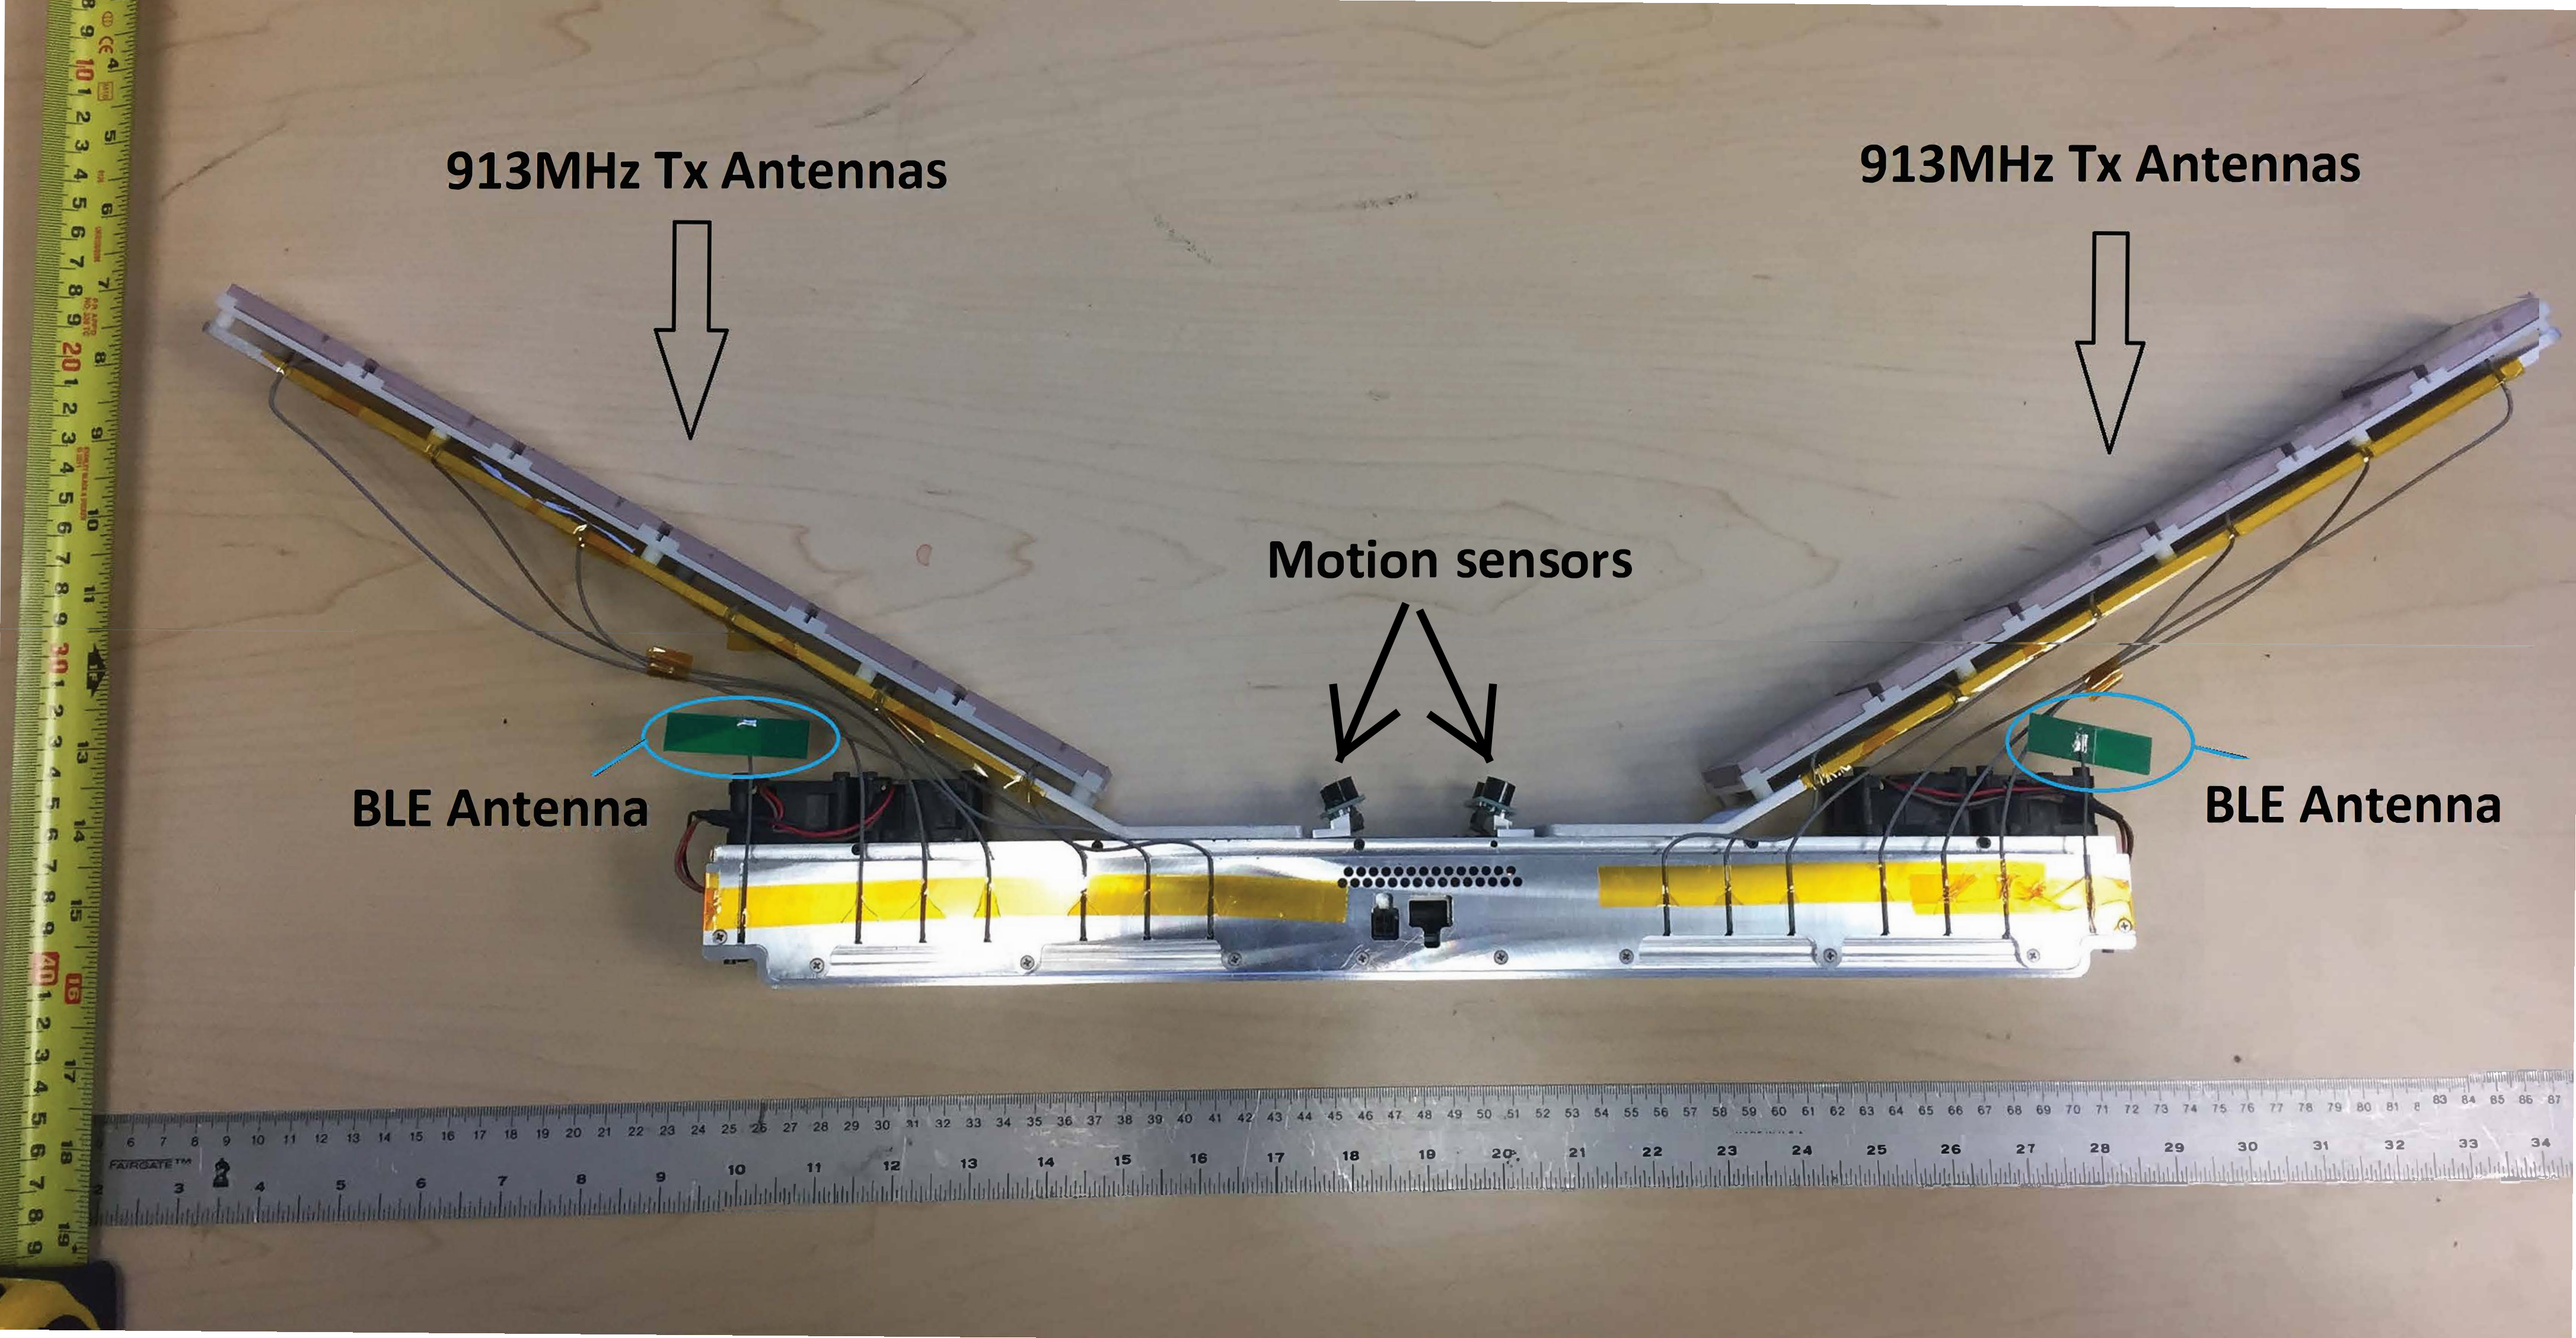

913MHz Tx Antennas

913MHz Tx Antennas

Motion sensors

BLE Antenna

BLE Antenna

7
5

7
5

↑
BLE Chip

↑
TXIC

↑
TXIC

↑
BLE Chip

OR APP'D
NO. 339 TC
8
9
10
11
12
13
14
15
16
STANLEY BLACK & DECKER
© 2011

18 19 20 21 22 23 24 25 26 27 28 29 30 31 32 33 34 35 36 37 38 39 40 41 42 43 44 45 46 47 48 49 50 51 52 53 54 55 56 57 58 59 60 61 62 63
MADE IN U.S.A.
8 9 10 11 12 13 14 15 16 17 18 19 20 21 22 23 24 25