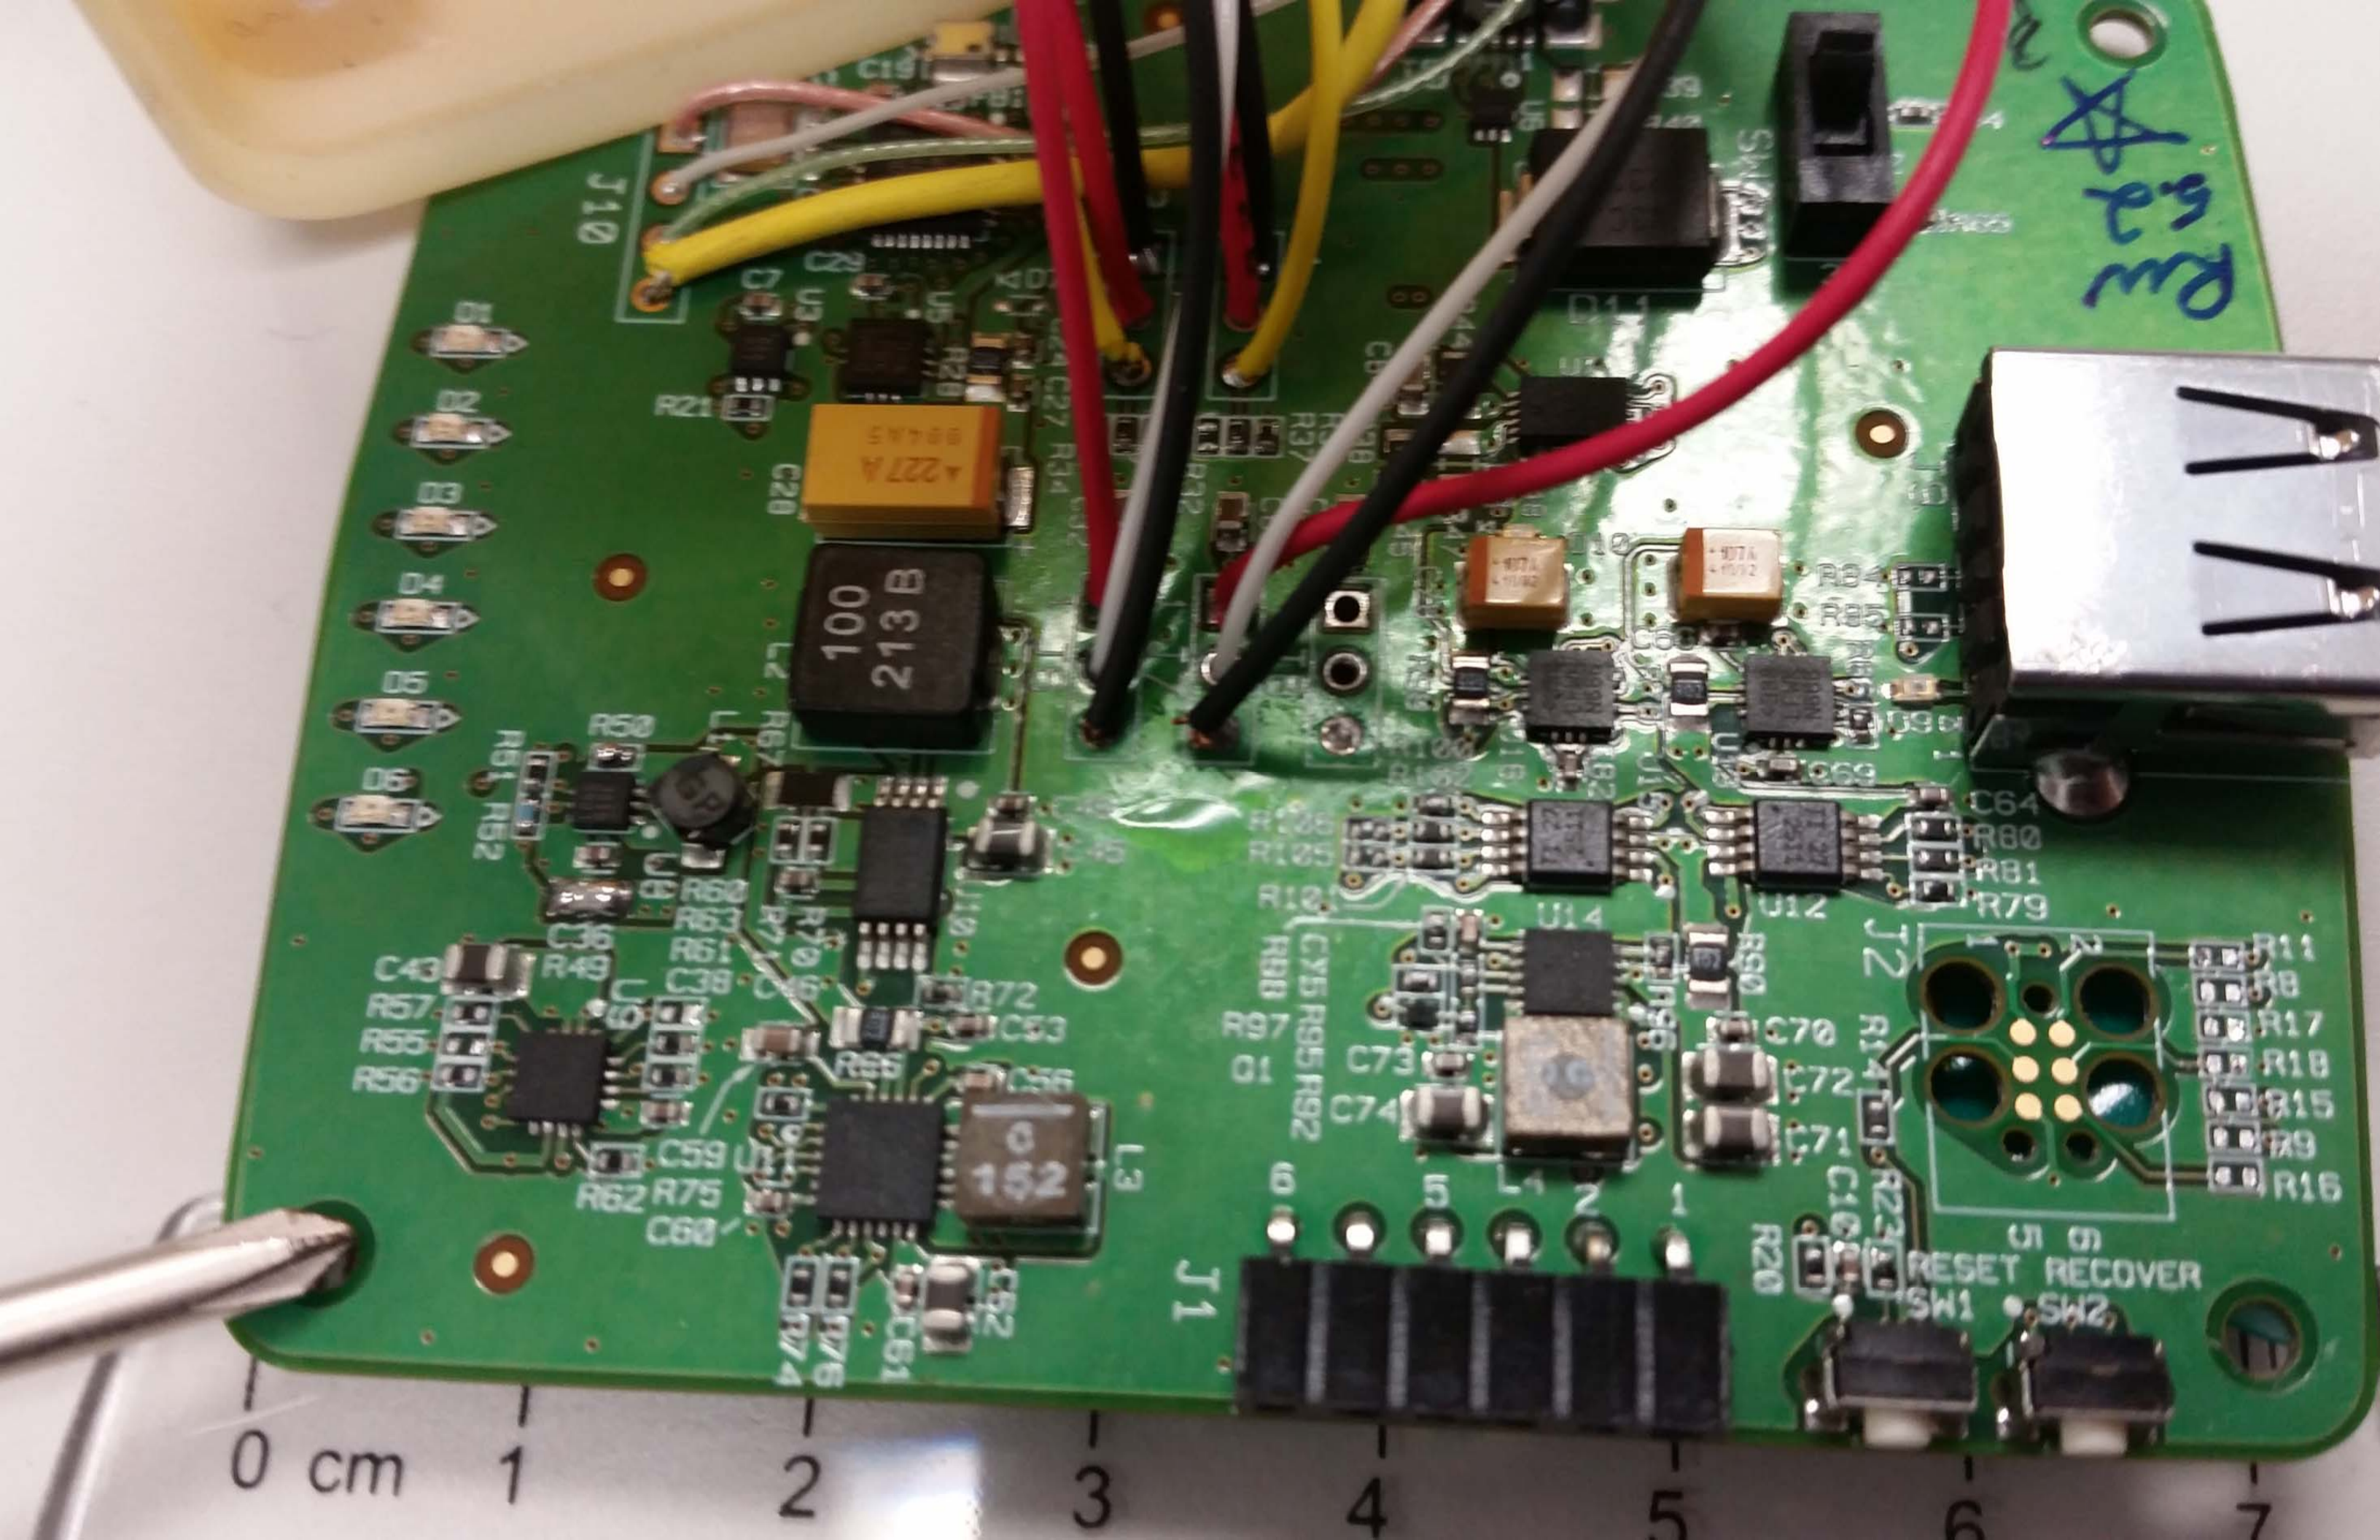

012-0010-00 REV: 5.1

BT-3714C005

★
R22

4227A
227A

100
213B

152

R11
R18
R17
R18
R15
R16

RESET RECOVER
SW1 SW2

0 cm 1 2 3 4 5 6 7

Rev
2
★

012-0010-00 REV:

5.9

BT-37140010

94V-0
35 M

010-0010

BT-36140010