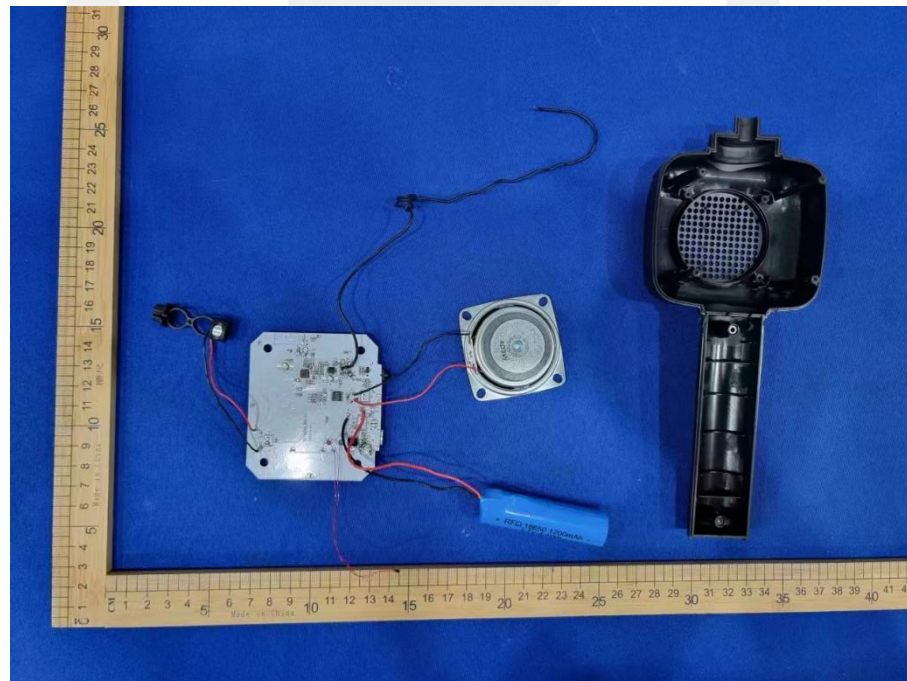

# FCC ID: 2ADM5-SP-1005A

BT ANT