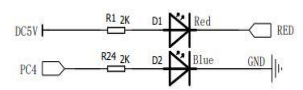

LED

TEST

Battery