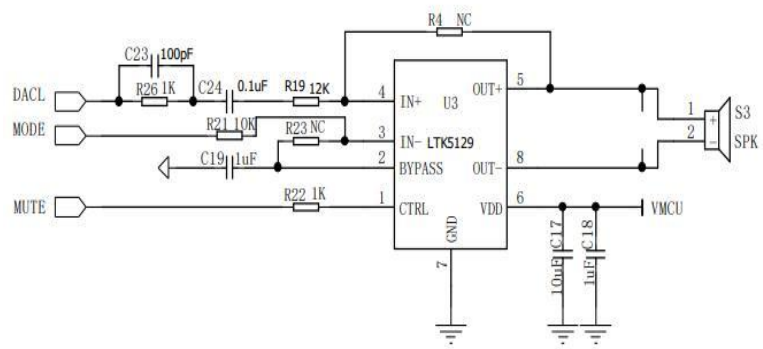

LED

TEST

Battery