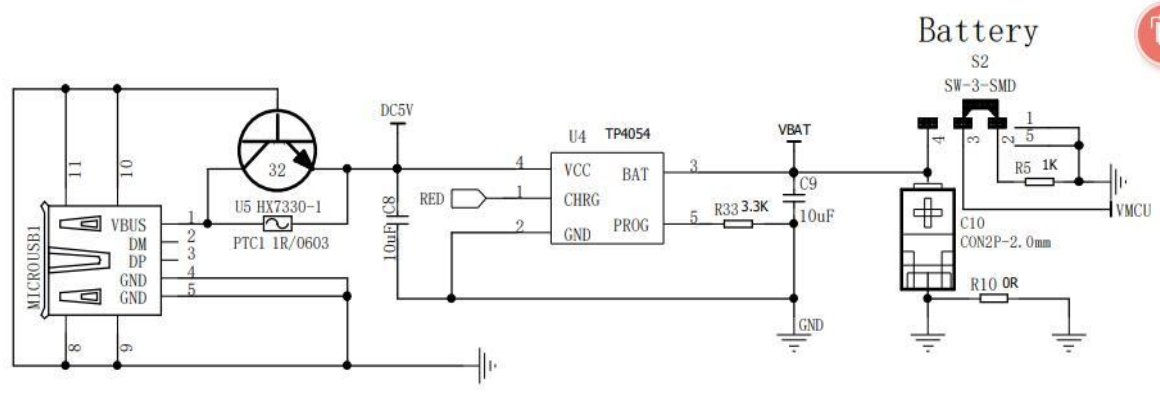

LED

TEST

Battery