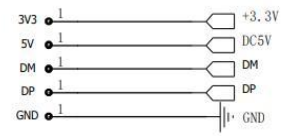

LED

TEST

Battery