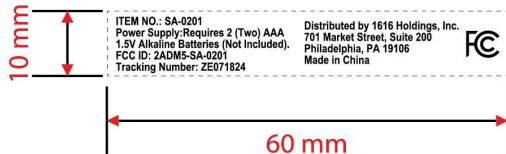

# SA-0201 Batch Label

## SA-0201 Batch Label

10 JUL 2024

分機側面

主機底部

白底 黑字

白底 黑字

貼在產品上  
Stick on the product