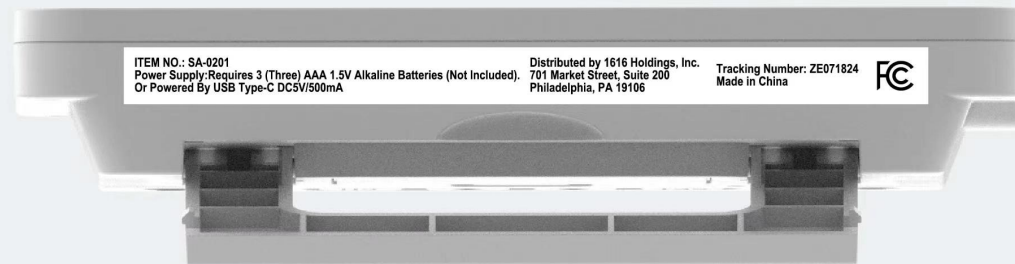

# SA-0201 Batch Label

## SA-0201 Batch Label

10 JUL 2024

分機側面

主機底部

白底 黑字

白底 黑字

貼在產品上  
Stick on the product