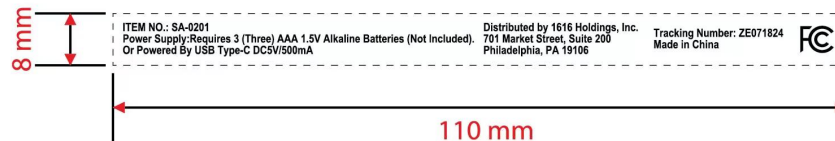

## SA-0201 Batch Label

10 JUL 2024

分機側面

主機底部

白底 黑字

白底 黑字

貼在產品上  
Stick on the product