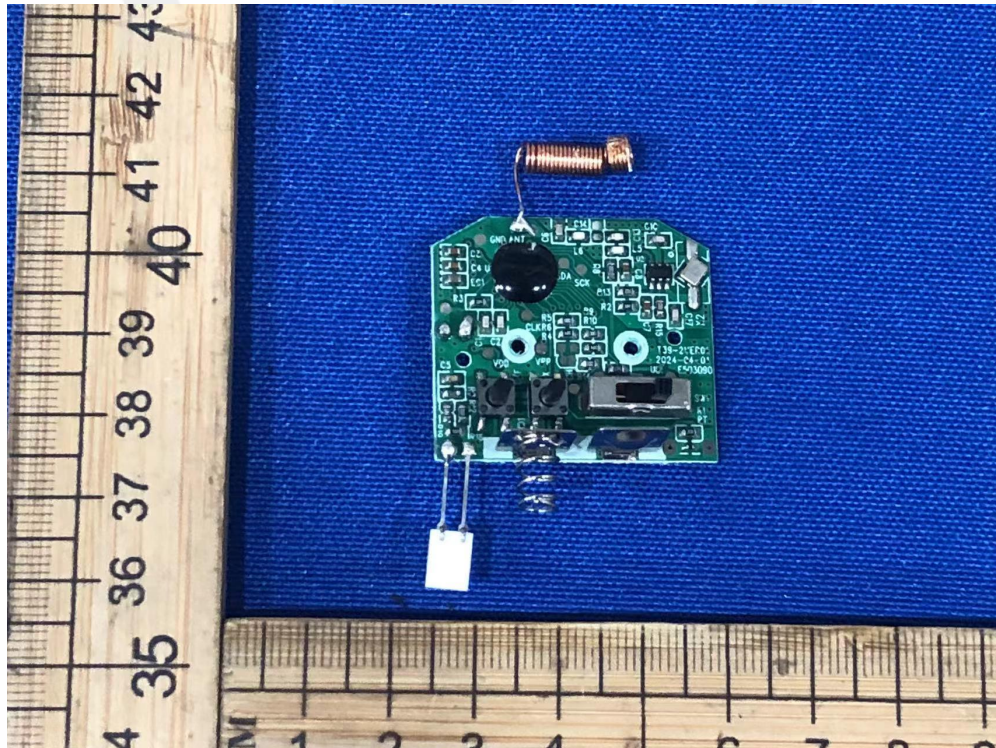

# FCC ID: 2ADM5-SA-0201

Coil ANT