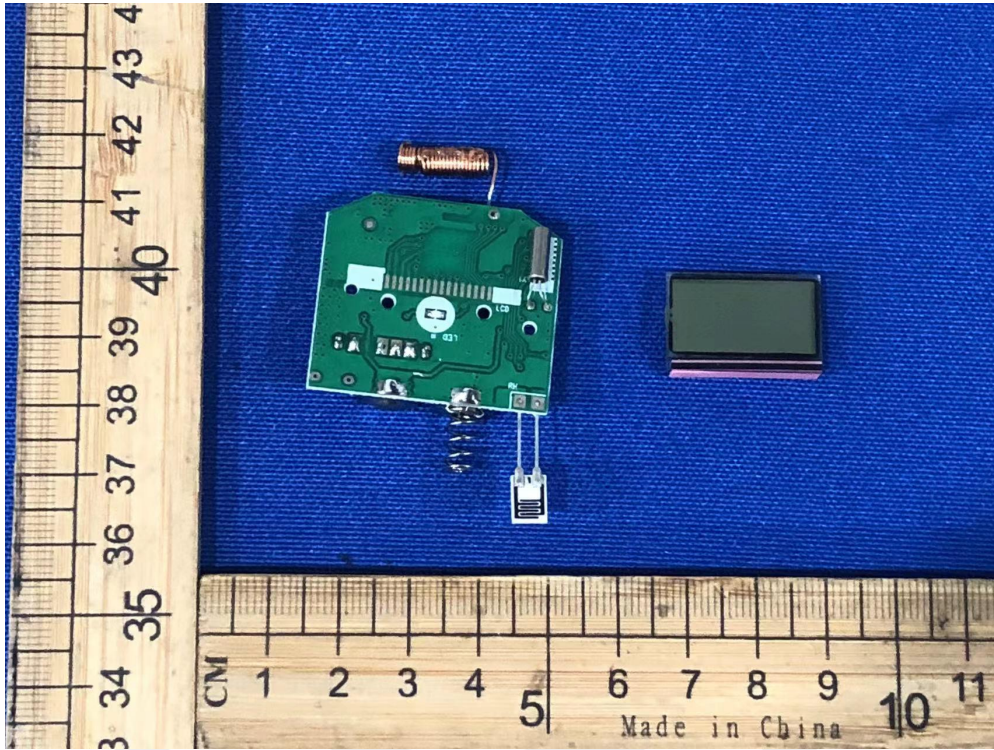

# FCC ID: 2ADM5-SA-0201

Coil ANT