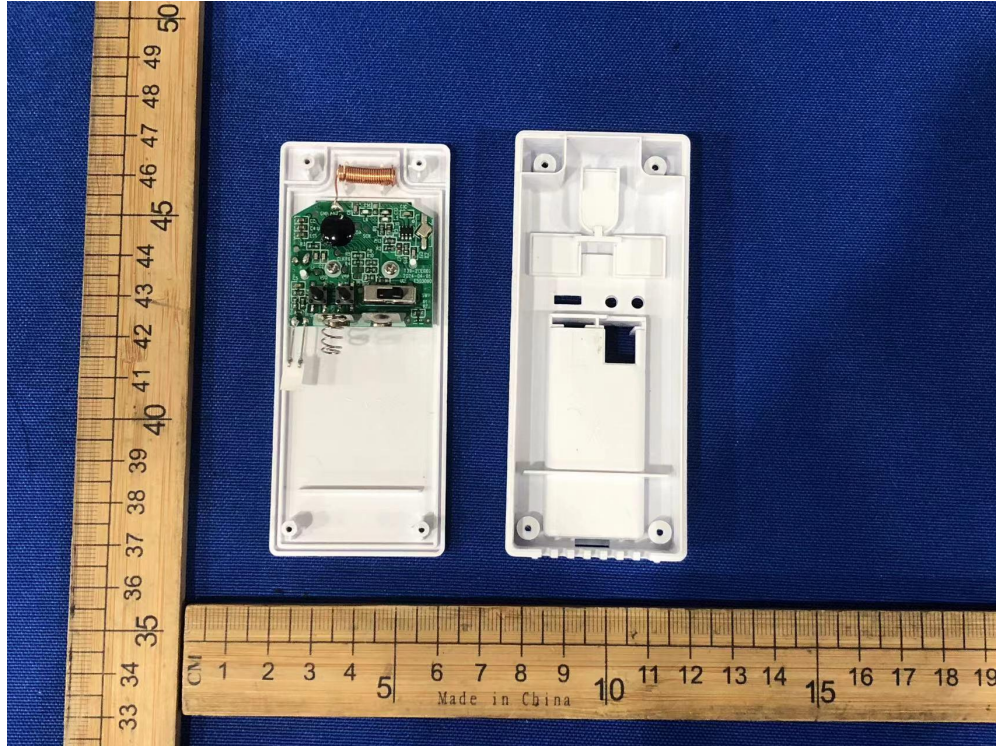

# FCC ID: 2ADM5-SA-0201

Coil ANT