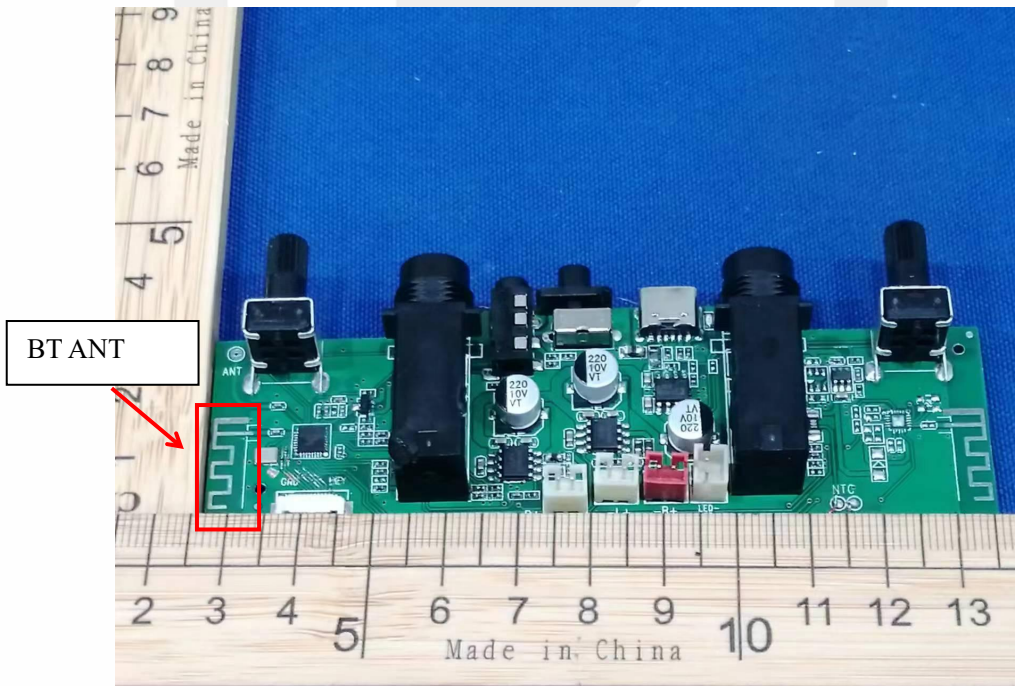

FCC ID: 2ADM5-KM-0001

BT ANT