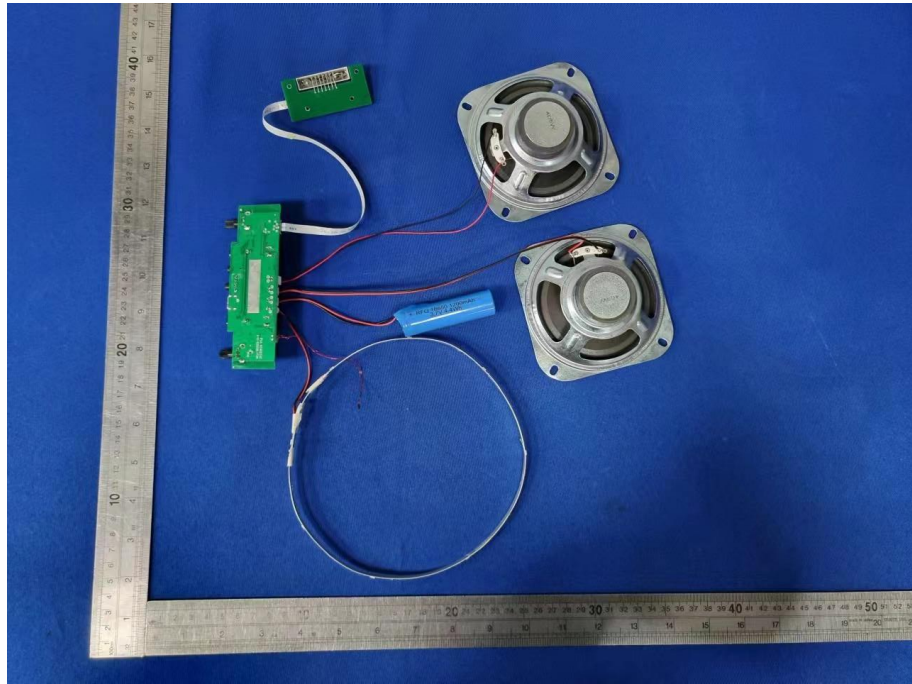

FCC ID: 2ADM5-KM-0001

BT ANT