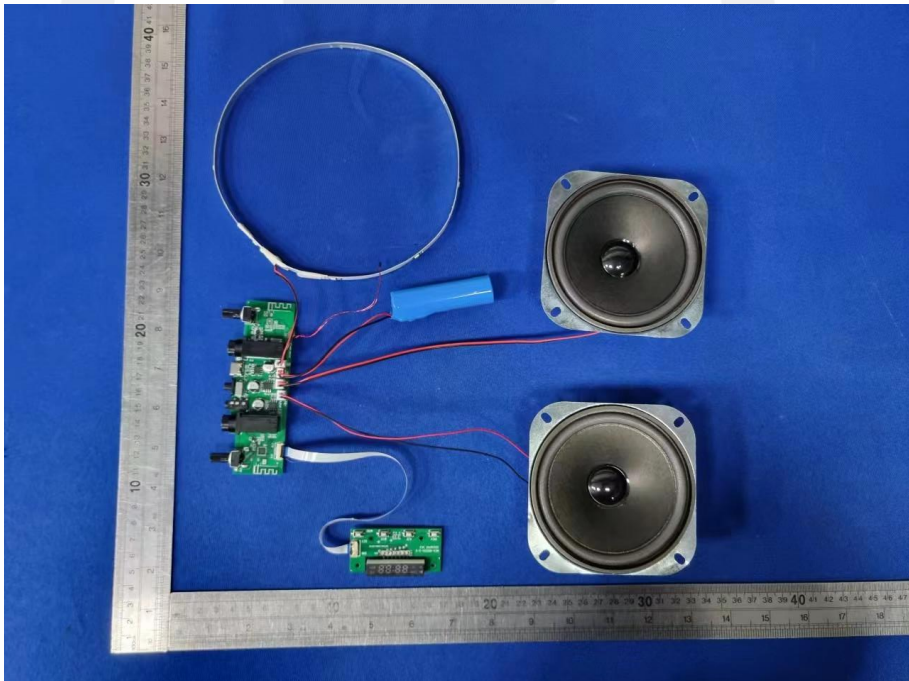

FCC ID: 2ADM5-KM-0001

BT ANT