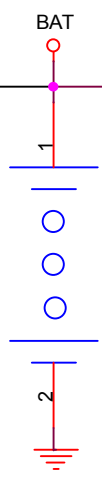

BTANT

BAT3.7V