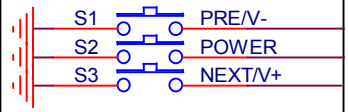

BTANT

BAT3.7V