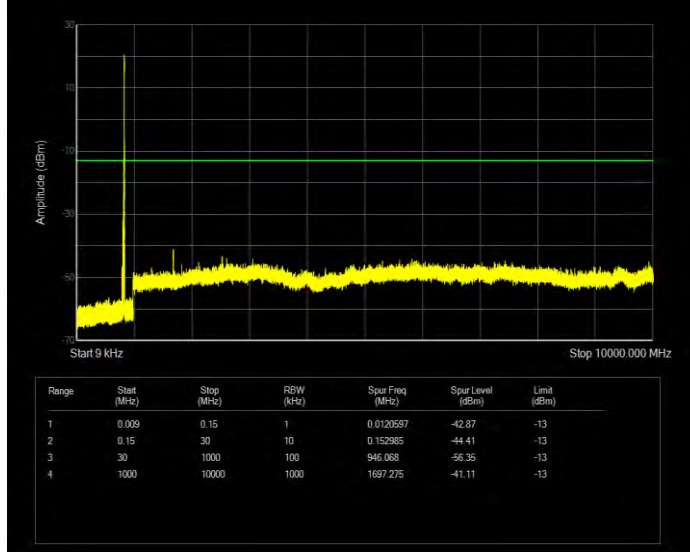

Band26(824-849) QPSK BW=10MHz Channel=26840 RB Size=50 Position=#0

Band26(824-849) QPSK BW=10MHz Channel=26915 RB Size=50 Position=#0

Band26(824-849) QPSK BW=10MHz Channel=26990 RB Size=50 Position=#0

Band26(824-849) QPSK BW=15MHz Channel=26865 RB Size=75 Position=#0

Band26(824-849) QPSK BW=15MHz Channel=26915 RB Size=75 Position=#0

Band26(824-849) QPSK BW=15MHz Channel=26965 RB Size=75 Position=#0

Band26(824-849) QPSK BW=3MHz Channel=26805 RB Size=15 Position=#0

Band26(824-849) QPSK BW=3MHz Channel=26915 RB Size=15 Position=#0

Band26(824-849) QPSK BW=3MHz Channel=27025 RB Size=15 Position=#0

Band26(824-849) QPSK BW=5MHz Channel=26815 RB Size=25 Position=#0

Band26(824-849) QPSK BW=5MHz Channel=26915 RB Size=25 Position=#0

Band26(824-849) QPSK BW=5MHz Channel=27015 RB Size=25 Position=#0