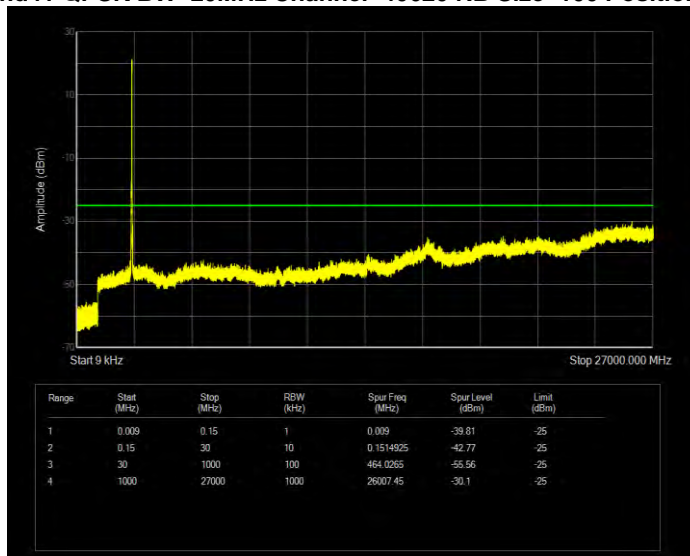

Band41 QPSK BW=15MHz Channel=40620 RB Size=75 Position=#0

Band41 QPSK BW=15MHz Channel=41515 RB Size=75 Position=#0

Band41 QPSK BW=20MHz Channel=39750 RB Size=100 Position=#0

Band41 QPSK BW=20MHz Channel=40620 RB Size=100 Position=#0