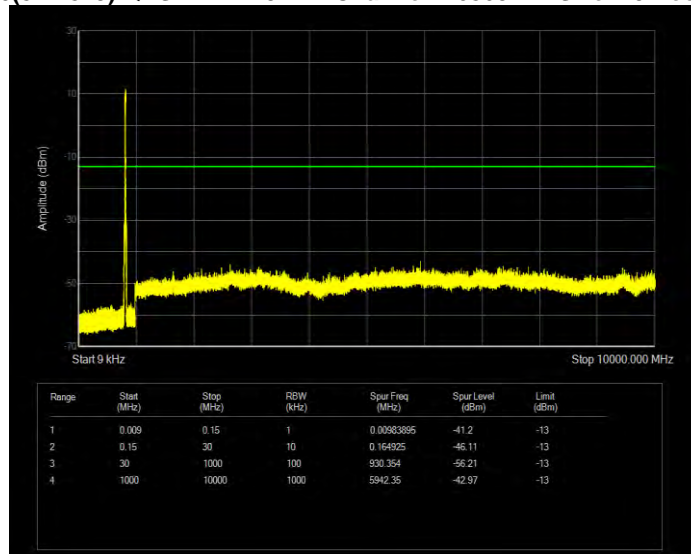

Band26(824-849) QPSK BW=10MHz Channel=26840 RB Size=50 Position=#0

Band26(824-849) QPSK BW=10MHz Channel=26915 RB Size=50 Position=#0

Band26(824-849) QPSK BW=10MHz Channel=26990 RB Size=50 Position=#0

Band26(824-849) QPSK BW=15MHz Channel=26865 RB Size=75 Position=#0

Band26(824-849) QPSK BW=15MHz Channel=26915 RB Size=75 Position=#0

Band26(824-849) QPSK BW=15MHz Channel=26965 RB Size=75 Position=#0

Band26(824-849) QPSK BW=3MHz Channel=26805 RB Size=15 Position=#0

Band26(824-849) QPSK BW=3MHz Channel=26915 RB Size=15 Position=#0