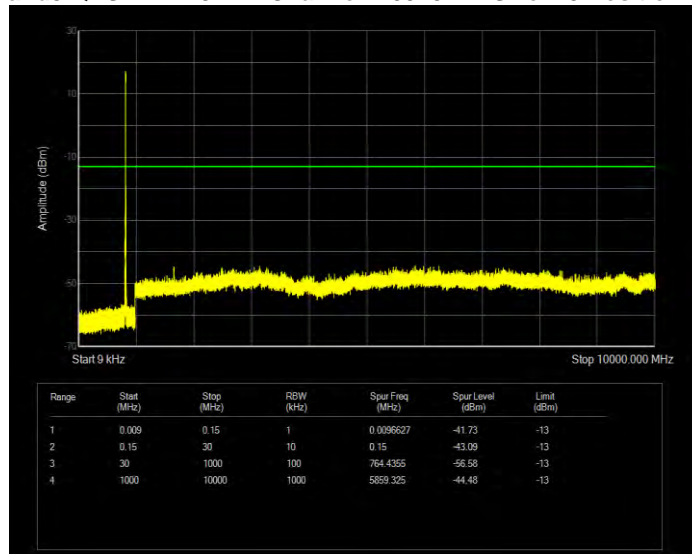

Band5 16QAM BW=5MHz Channel=20525 RB Size=25 Position=#0

Band5 16QAM BW=5MHz Channel=20625 RB Size=25 Position=#0

Band5 QPSK BW=1.4MHz Channel=20407 RB Size=6 Position=#0

Band5 QPSK BW=1.4MHz Channel=20525 RB Size=6 Position=#0

Band5 QPSK BW=1.4MHz Channel=20643 RB Size=6 Position=#0

Band5 QPSK BW=10MHz Channel=20450 RB Size=50 Position=#0

Band5 QPSK BW=10MHz Channel=20525 RB Size=50 Position=#0

Band5 QPSK BW=10MHz Channel=20600 RB Size=50 Position=#0

Band5 QPSK BW=3MHz Channel=20415 RB Size=15 Position=#0

Band5 QPSK BW=3MHz Channel=20525 RB Size=15 Position=#0

Band5 QPSK BW=3MHz Channel=20635 RB Size=15 Position=#0

Band5 QPSK BW=5MHz Channel=20425 RB Size=25 Position=#0