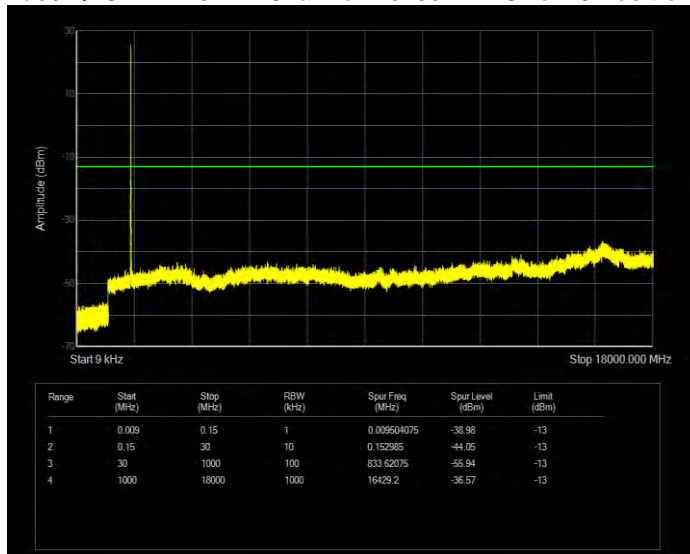

Band66 QPSK BW=3MHz Channel=131987 RB Size=15 Position=#0