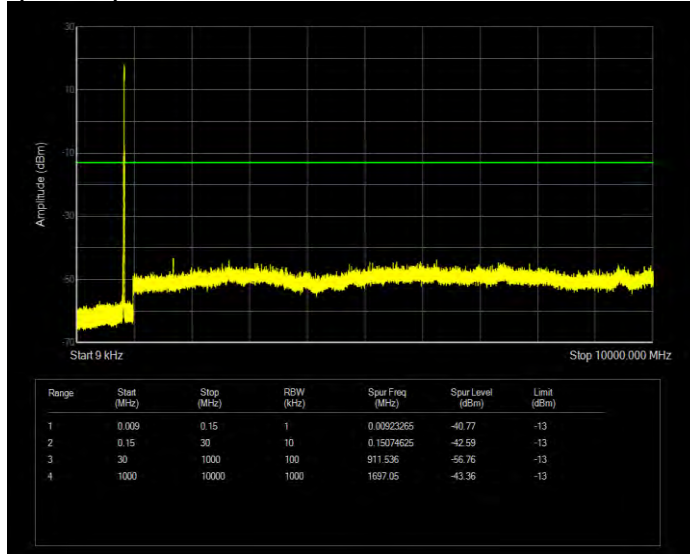

Band26(824-849) QPSK BW=3MHz Channel=27025 RB Size=15 Position=#0

Band26(824-849) QPSK BW=5MHz Channel=26815 RB Size=25 Position=#0

Band26(824-849) QPSK BW=5MHz Channel=26915 RB Size=25 Position=#0

Band26(824-849) QPSK BW=5MHz Channel=27015 RB Size=25 Position=#0