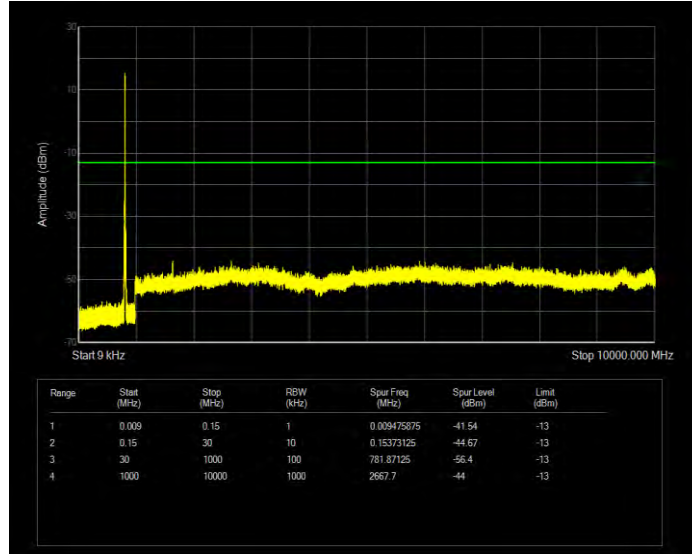

Band5 QPSK BW=1.4MHz Channel=20643 RB Size=6 Position=#0

Band5 QPSK BW=10MHz Channel=20450 RB Size=50 Position=#0

Band5 QPSK BW=10MHz Channel=20525 RB Size=50 Position=#0

Band5 QPSK BW=10MHz Channel=20600 RB Size=50 Position=#0

Band5 QPSK BW=3MHz Channel=20415 RB Size=15 Position=#0

Band5 QPSK BW=3MHz Channel=20525 RB Size=15 Position=#0

Band5 QPSK BW=3MHz Channel=20635 RB Size=15 Position=#0

Band5 QPSK BW=5MHz Channel=20425 RB Size=25 Position=#0

Band5 QPSK BW=5MHz Channel=20525 RB Size=25 Position=#0

Band5 QPSK BW=5MHz Channel=20625 RB Size=25 Position=#0

Band12 16QAM BW=1.4MHz Channel=23017 RB Size=6 Position=#0

Band12 16QAM BW=1.4MHz Channel=23095 RB Size=6 Position=#0