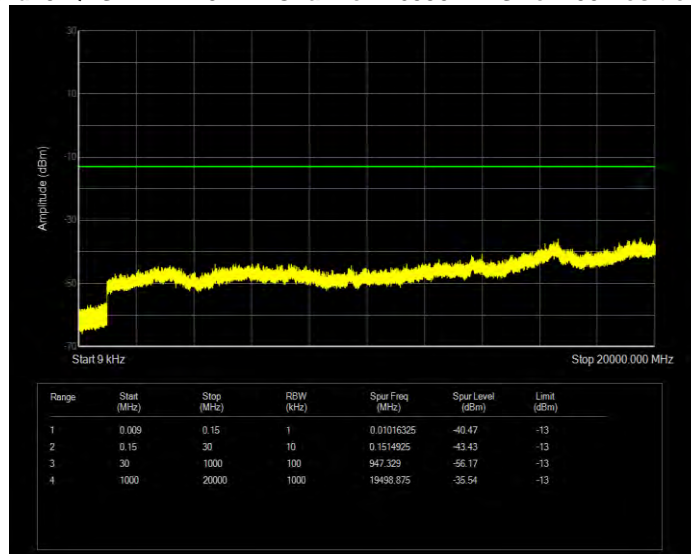

Band25 QPSK BW=15MHz Channel=26615 RB Size=75 Position=#0

Band25 QPSK BW=20MHz Channel=26140 RB Size=100 Position=#0

Band25 QPSK BW=20MHz Channel=26365 RB Size=100 Position=#0

Band25 QPSK BW=20MHz Channel=26590 RB Size=100 Position=#0