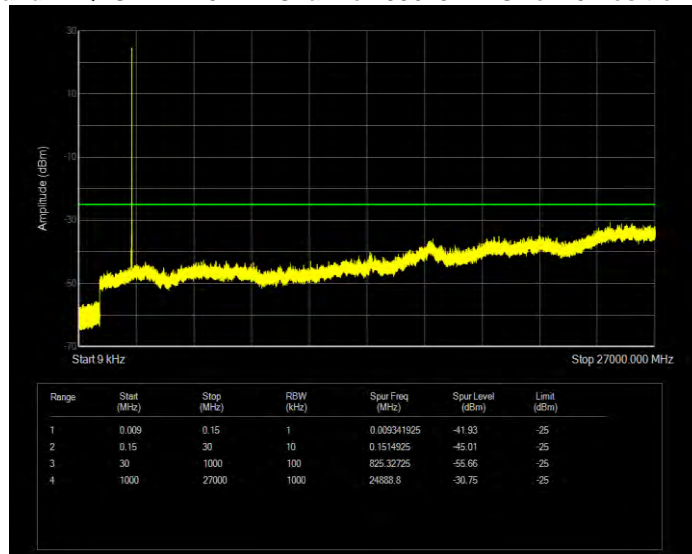

Band41 QPSK BW=5MHz Channel=39675 RB Size=25 Position=#0