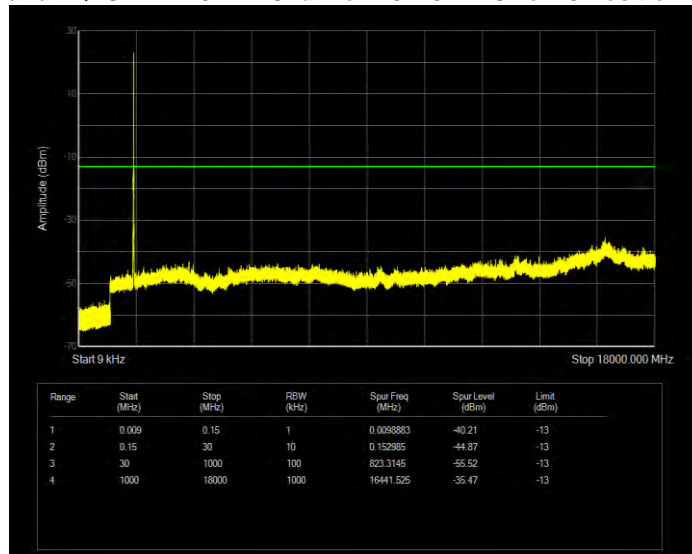

Band4 QPSK BW=15MHz Channel=20325 RB Size=75 Position=#0

Band4 QPSK BW=20MHz Channel=20050 RB Size=100 Position=#0

Band4 QPSK BW=20MHz Channel=20175 RB Size=100 Position=#0

Band4 QPSK BW=20MHz Channel=20300 RB Size=100 Position=#0

Band4 QPSK BW=3MHz Channel=19965 RB Size=15 Position=#0

Band4 QPSK BW=3MHz Channel=20175 RB Size=15 Position=#0

Band4 QPSK BW=3MHz Channel=20385 RB Size=15 Position=#0

Band4 QPSK BW=5MHz Channel=19975 RB Size=25 Position=#0

Band4 QPSK BW=5MHz Channel=20175 RB Size=25 Position=#0

Band4 QPSK BW=5MHz Channel=20375 RB Size=25 Position=#0

Band5 16QAM BW=1.4MHz Channel=20407 RB Size=6 Position=#0

Band5 16QAM BW=1.4MHz Channel=20525 RB Size=6 Position=#0