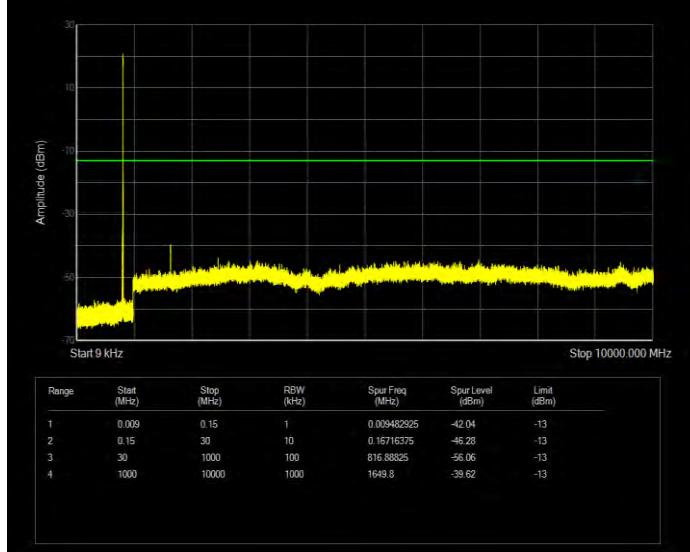

Band4 QPSK BW=15MHz Channel=20325 RB Size=75 Position=#0

Band4 QPSK BW=20MHz Channel=20050 RB Size=100 Position=#0

Band4 QPSK BW=20MHz Channel=20175 RB Size=100 Position=#0

Band4 QPSK BW=20MHz Channel=20300 RB Size=100 Position=#0

Band4 QPSK BW=3MHz Channel=19965 RB Size=15 Position=#0

Band4 QPSK BW=3MHz Channel=20175 RB Size=15 Position=#0

Band4 QPSK BW=3MHz Channel=20385 RB Size=15 Position=#0

Band4 QPSK BW=5MHz Channel=19975 RB Size=25 Position=#0

Band4 QPSK BW=5MHz Channel=20175 RB Size=25 Position=#0

Band4 QPSK BW=5MHz Channel=20375 RB Size=25 Position=#0

Band5 16QAM BW=1.4MHz Channel=20407 RB Size=6 Position=#0

Band5 16QAM BW=1.4MHz Channel=20525 RB Size=6 Position=#0