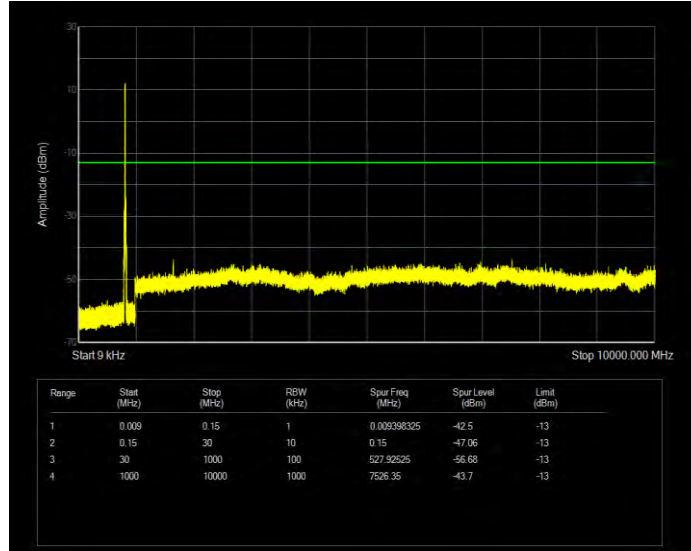

Band5 16QAM BW=5MHz Channel=20525 RB Size=25 Position=#0

Band5 16QAM BW=5MHz Channel=20625 RB Size=25 Position=#0

Band5 QPSK BW=1.4MHz Channel=20407 RB Size=6 Position=#0

Band5 QPSK BW=1.4MHz Channel=20525 RB Size=6 Position=#0

Band5 QPSK BW=1.4MHz Channel=20643 RB Size=6 Position=#0

Band5 QPSK BW=10MHz Channel=20450 RB Size=50 Position=#0

Band5 QPSK BW=10MHz Channel=20525 RB Size=50 Position=#0

Band5 QPSK BW=10MHz Channel=20600 RB Size=50 Position=#0