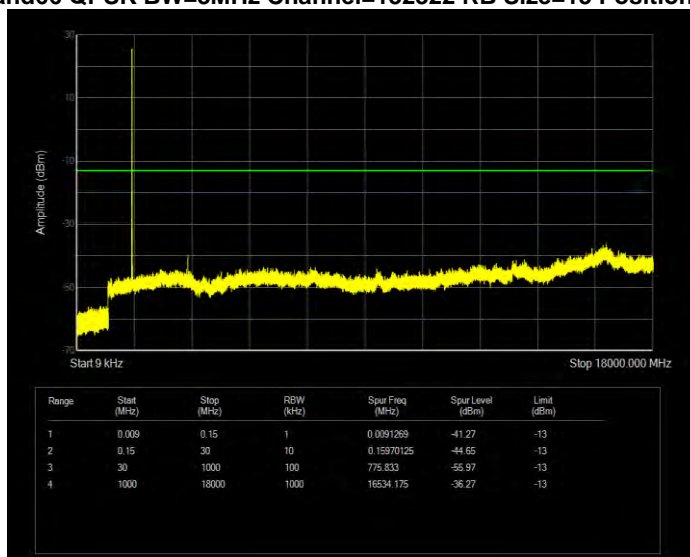

Band66 QPSK BW=15MHz Channel=132047 RB Size=75 Position=#0

Band66 QPSK BW=15MHz Channel=132322 RB Size=75 Position=#0

Band66 QPSK BW=15MHz Channel=132597 RB Size=75 Position=#0

Band66 QPSK BW=20MHz Channel=132072 RB Size=100 Position=#0

Band66 QPSK BW=20MHz Channel=132322 RB Size=100 Position=#0

Band66 QPSK BW=20MHz Channel=132572 RB Size=100 Position=#0

Band66 QPSK BW=3MHz Channel=131987 RB Size=15 Position=#0

Band66 QPSK BW=3MHz Channel=132322 RB Size=15 Position=#0

Band66 QPSK BW=3MHz Channel=132657 RB Size=15 Position=#0

Band66 QPSK BW=5MHz Channel=131997 RB Size=25 Position=#0

Band66 QPSK BW=5MHz Channel=132322 RB Size=25 Position=#0