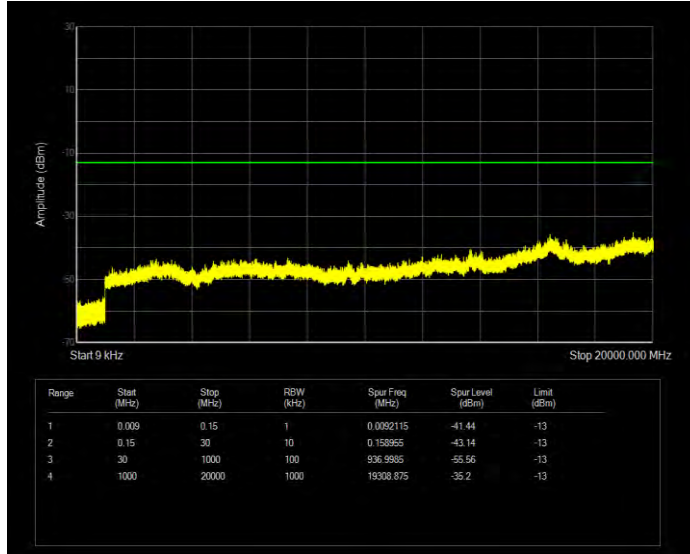

Band25 QPSK BW=10MHz Channel=26365 RB Size=50 Position=#0

Band25 QPSK BW=10MHz Channel=26640 RB Size=50 Position=#0

Band25 QPSK BW=15MHz Channel=26115 RB Size=75 Position=#0

Band25 QPSK BW=15MHz Channel=26365 RB Size=75 Position=#0