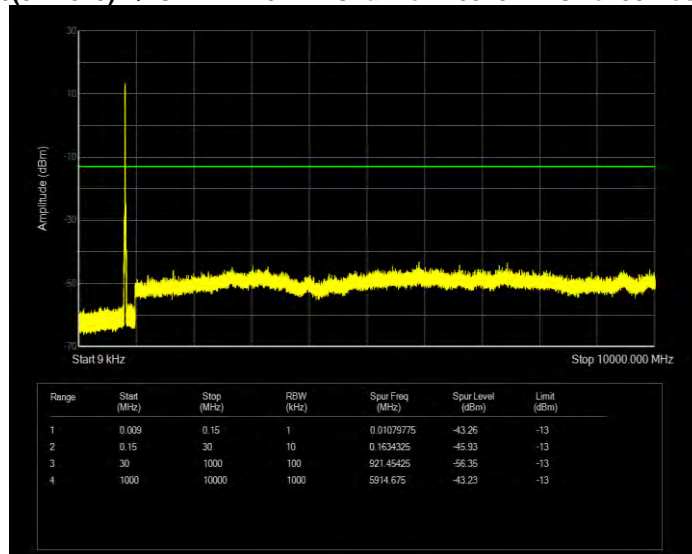

Band26(824-849) 16QAM BW=5MHz Channel=27015 RB Size=25 Position=#0

Band26(824-849) QPSK BW=1.4MHz Channel=26797 RB Size=6 Position=#0

Band26(824-849) QPSK BW=1.4MHz Channel=26915 RB Size=6 Position=#0

Band26(824-849) QPSK BW=1.4MHz Channel=27033 RB Size=6 Position=#0

Band26(824-849) QPSK BW=10MHz Channel=26840 RB Size=50 Position=#0

Band26(824-849) QPSK BW=10MHz Channel=26915 RB Size=50 Position=#0

Band26(824-849) QPSK BW=10MHz Channel=26990 RB Size=50 Position=#0

Band26(824-849) QPSK BW=15MHz Channel=26865 RB Size=75 Position=#0