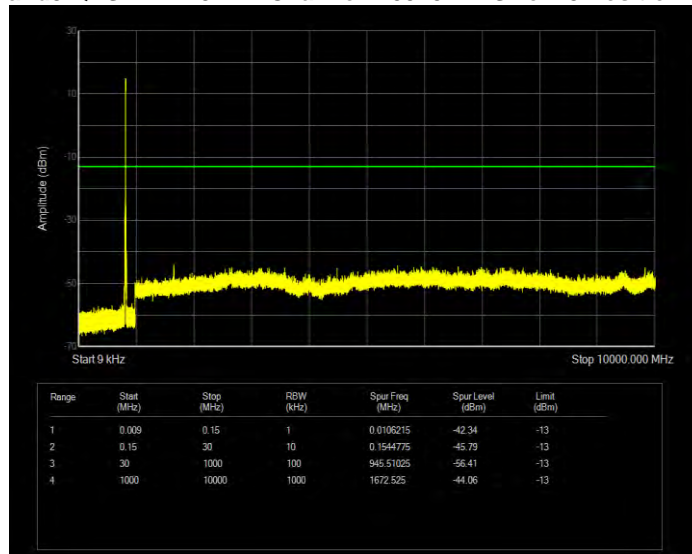

Band5 QPSK BW=5MHz Channel=20525 RB Size=25 Position=#0