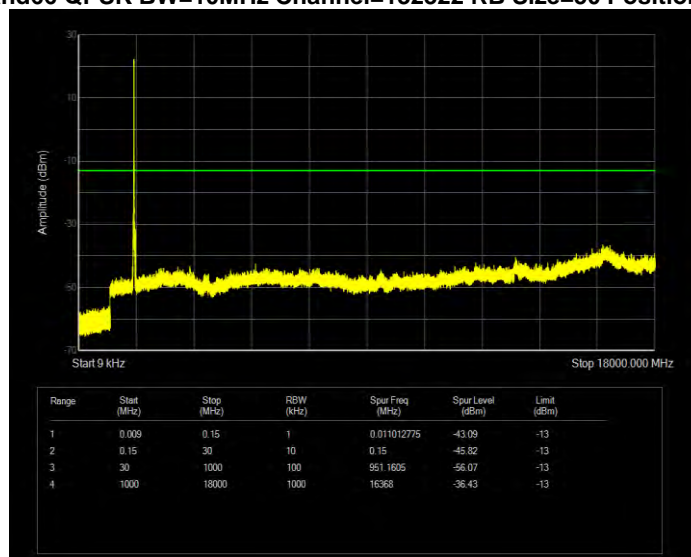

Band66 16QAM BW=5MHz Channel=132322 RB Size=25 Position=#0

Band66 16QAM BW=5MHz Channel=132647 RB Size=25 Position=#0

Band66 QPSK BW=1.4MHz Channel=131979 RB Size=6 Position=#0

Band66 QPSK BW=1.4MHz Channel=132322 RB Size=6 Position=#0

Band66 QPSK BW=1.4MHz Channel=132665 RB Size=6 Position=#0

Band66 QPSK BW=10MHz Channel=132022 RB Size=50 Position=#0

Band66 QPSK BW=10MHz Channel=132322 RB Size=50 Position=#0

Band66 QPSK BW=10MHz Channel=132622 RB Size=50 Position=#0