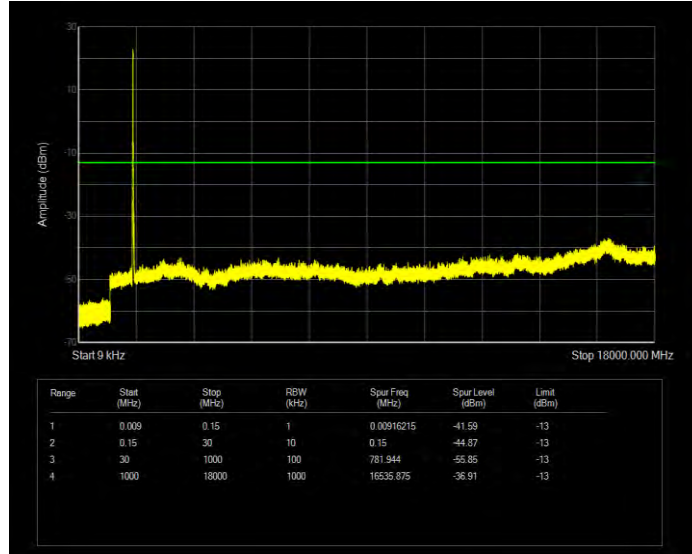

Band4 QPSK BW=1.4MHz Channel=19957 RB Size=6 Position=#0

Band4 QPSK BW=1.4MHz Channel=20175 RB Size=6 Position=#0

Band4 QPSK BW=1.4MHz Channel=20393 RB Size=6 Position=#0

Band4 QPSK BW=10MHz Channel=20000 RB Size=50 Position=#0

Band4 QPSK BW=10MHz Channel=20175 RB Size=50 Position=#0

Band4 QPSK BW=10MHz Channel=20350 RB Size=50 Position=#0

Band4 QPSK BW=15MHz Channel=20025 RB Size=75 Position=#0

Band4 QPSK BW=15MHz Channel=20175 RB Size=75 Position=#0