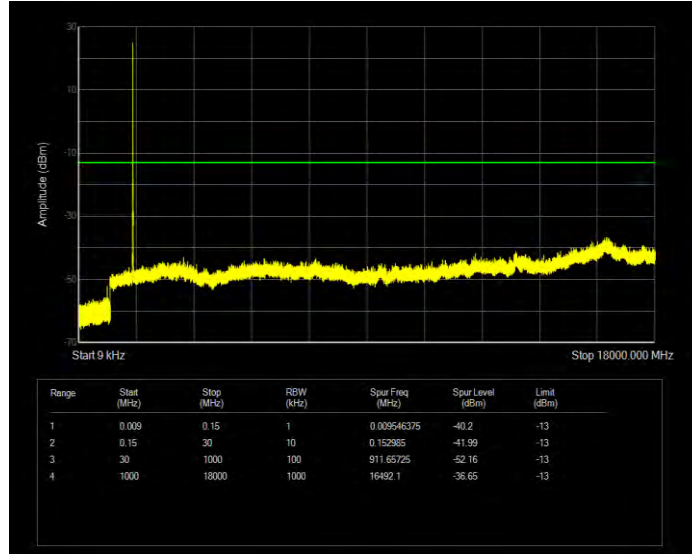

Band4 QPSK BW=10MHz Channel=20175 RB Size=50 Position=#0

Band4 QPSK BW=10MHz Channel=20350 RB Size=50 Position=#0

Band4 QPSK BW=15MHz Channel=20025 RB Size=75 Position=#0

Band4 QPSK BW=15MHz Channel=20175 RB Size=75 Position=#0

Band4 QPSK BW=15MHz Channel=20325 RB Size=75 Position=#0

Band4 QPSK BW=20MHz Channel=20050 RB Size=100 Position=#0

Band4 QPSK BW=20MHz Channel=20175 RB Size=100 Position=#0

Band4 QPSK BW=20MHz Channel=20300 RB Size=100 Position=#0

Band4 QPSK BW=3MHz Channel=19965 RB Size=15 Position=#0

Band4 QPSK BW=3MHz Channel=20175 RB Size=15 Position=#0

Band4 QPSK BW=3MHz Channel=20385 RB Size=15 Position=#0

Band4 QPSK BW=5MHz Channel=19975 RB Size=25 Position=#0