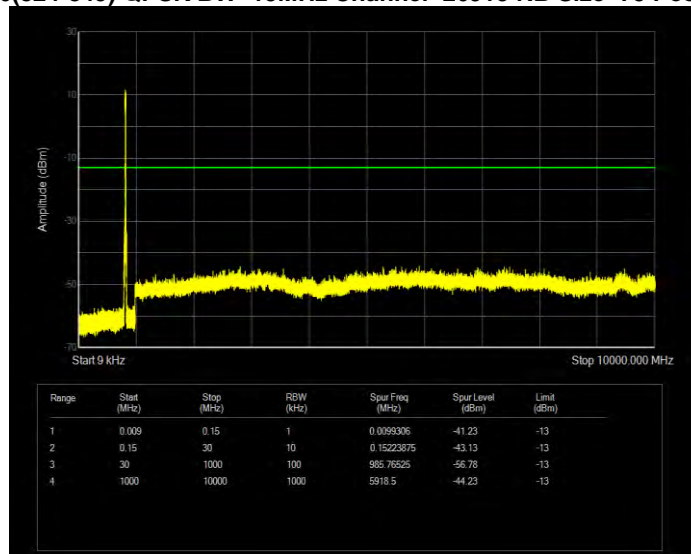

Band26(824-849) QPSK BW=10MHz Channel=26840 RB Size=50 Position=#0

Band26(824-849) QPSK BW=10MHz Channel=26915 RB Size=50 Position=#0

Band26(824-849) QPSK BW=10MHz Channel=26990 RB Size=50 Position=#0

Band26(824-849) QPSK BW=15MHz Channel=26865 RB Size=75 Position=#0

Band26(824-849) QPSK BW=15MHz Channel=26915 RB Size=75 Position=#0

Band26(824-849) QPSK BW=15MHz Channel=26965 RB Size=75 Position=#0

Band26(824-849) QPSK BW=3MHz Channel=26805 RB Size=15 Position=#0

Band26(824-849) QPSK BW=3MHz Channel=26915 RB Size=15 Position=#0