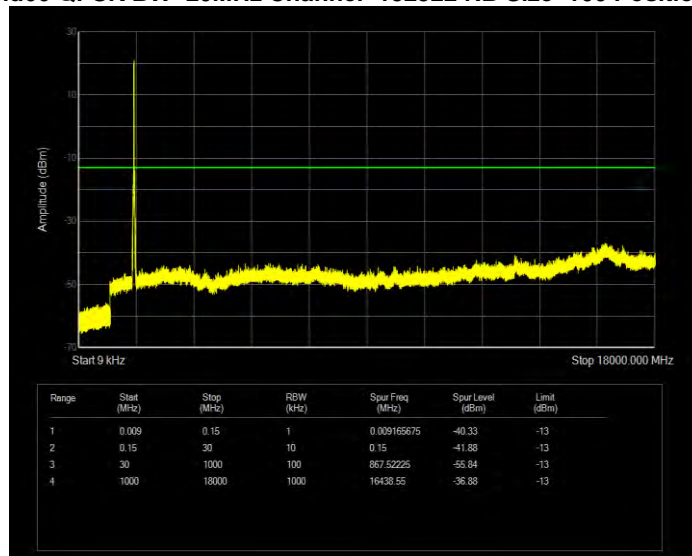

Band66 QPSK BW=20MHz Channel=132322 RB Size=100 Position=#0