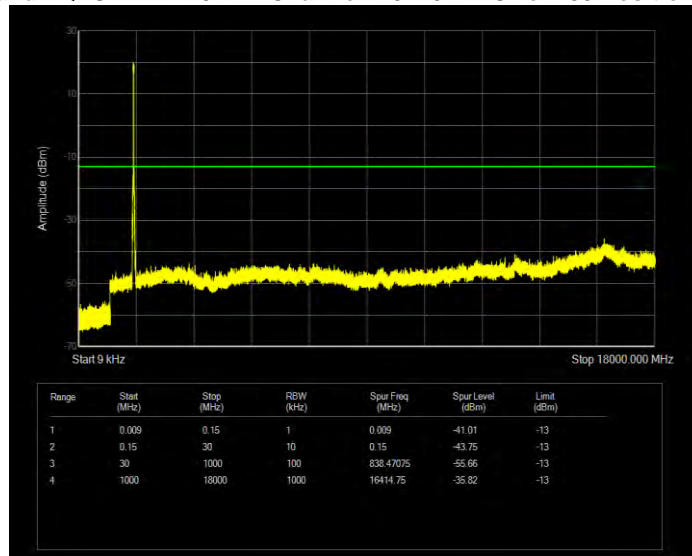

Band4 QPSK BW=1.4MHz Channel=19957 RB Size=6 Position=#0

Band4 QPSK BW=1.4MHz Channel=20175 RB Size=6 Position=#0

Band4 QPSK BW=1.4MHz Channel=20393 RB Size=6 Position=#0

Band4 QPSK BW=10MHz Channel=20000 RB Size=50 Position=#0

Band4 QPSK BW=10MHz Channel=20175 RB Size=50 Position=#0

Band4 QPSK BW=10MHz Channel=20350 RB Size=50 Position=#0

Band4 QPSK BW=15MHz Channel=20025 RB Size=75 Position=#0

Band4 QPSK BW=15MHz Channel=20175 RB Size=75 Position=#0

Band4 QPSK BW=15MHz Channel=20325 RB Size=75 Position=#0

Band4 QPSK BW=20MHz Channel=20050 RB Size=100 Position=#0

Band4 QPSK BW=20MHz Channel=20175 RB Size=100 Position=#0

Band4 QPSK BW=20MHz Channel=20300 RB Size=100 Position=#0