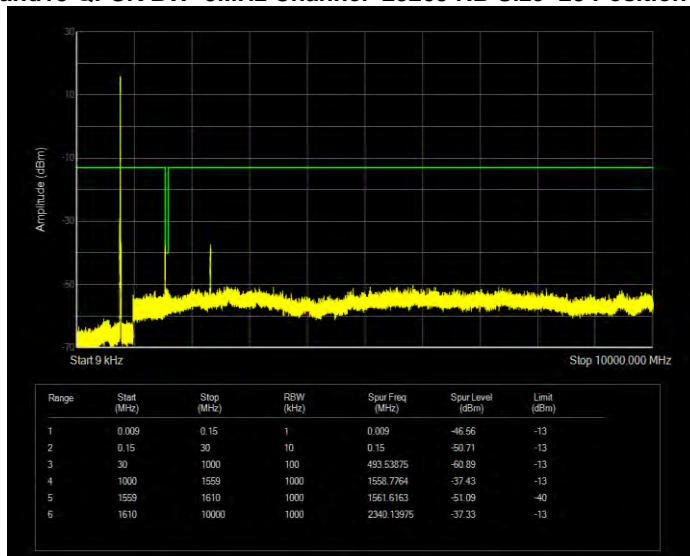

Band13 16QAM BW=5MHz Channel=23230 RB Size=25 Position=#0

Band13 16QAM BW=5MHz Channel=23255 RB Size=25 Position=#0

Band13 QPSK BW=10MHz Channel=23230 RB Size=50 Position=#0

Band13 QPSK BW=5MHz Channel=23205 RB Size=25 Position=#0