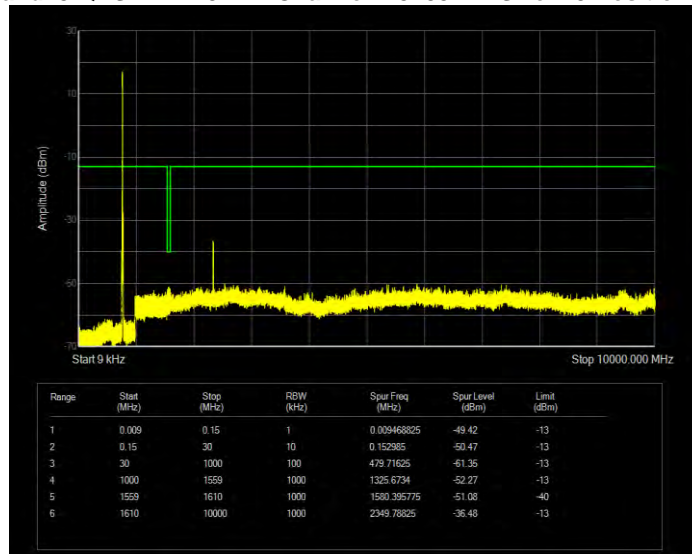

Band13 QPSK BW=5MHz Channel=23255 RB Size=25 Position=#0