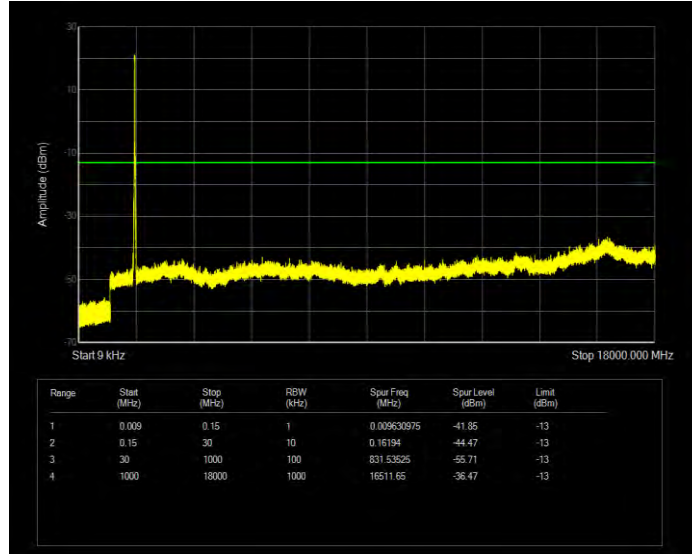

Band66 QPSK BW=15MHz Channel=132597 RB Size=75 Position=#0