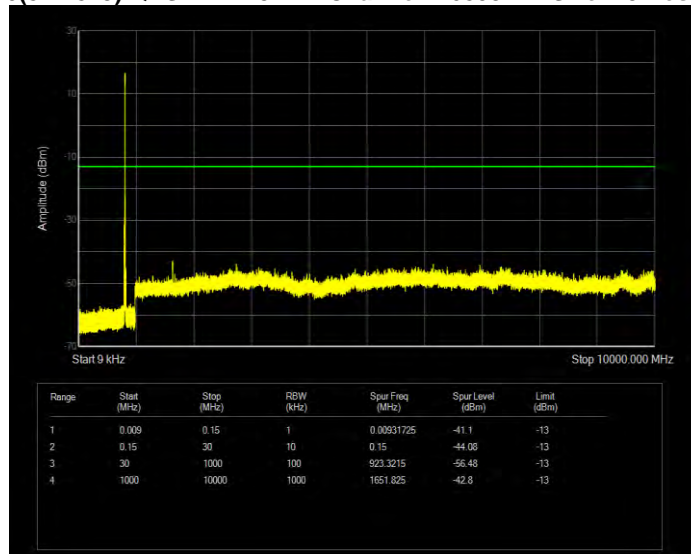

Band26(824-849) QPSK BW=10MHz Channel=26840 RB Size=50 Position=#0

Band26(824-849) QPSK BW=10MHz Channel=26915 RB Size=50 Position=#0

Band26(824-849) QPSK BW=10MHz Channel=26990 RB Size=50 Position=#0

Band26(824-849) QPSK BW=15MHz Channel=26865 RB Size=75 Position=#0

Band26(824-849) QPSK BW=15MHz Channel=26915 RB Size=75 Position=#0

Band26(824-849) QPSK BW=15MHz Channel=26965 RB Size=75 Position=#0

Band26(824-849) QPSK BW=3MHz Channel=26805 RB Size=15 Position=#0

Band26(824-849) QPSK BW=3MHz Channel=26915 RB Size=15 Position=#0