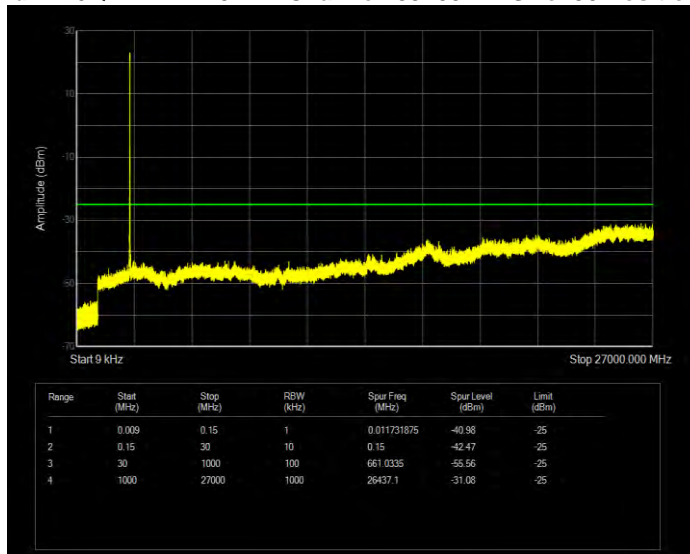

Band41 16QAM BW=10MHz Channel=39700 RB Size=50 Position=#0