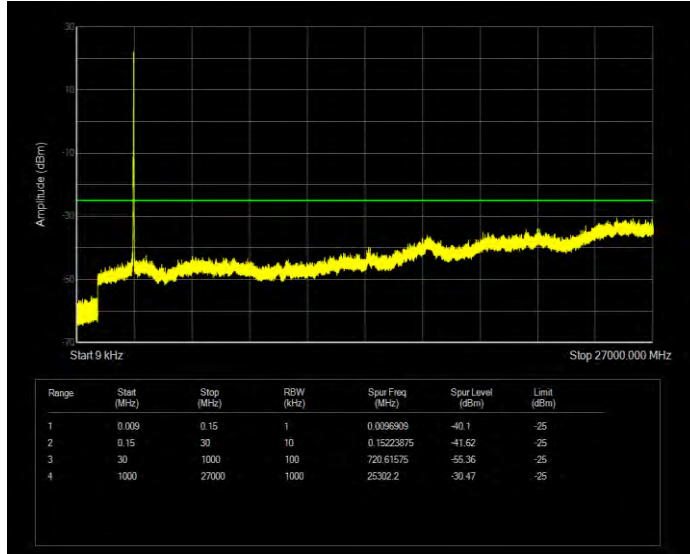

Band41 QPSK BW=15MHz Channel=41515 RB Size=75 Position=#0