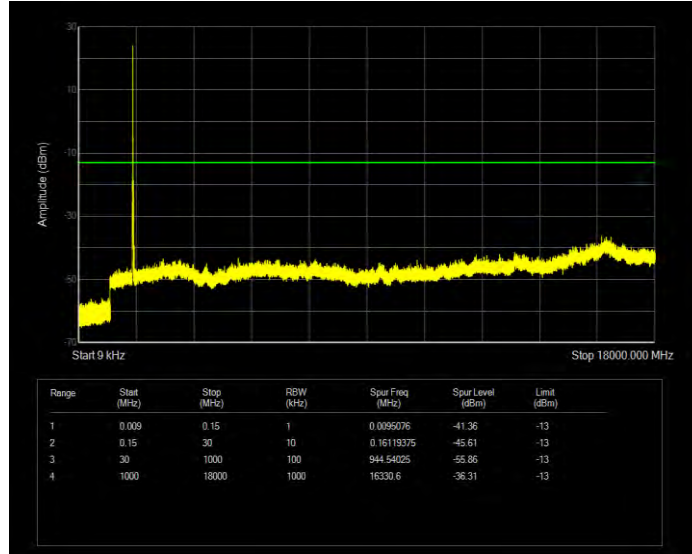

Band4 QPSK BW=15MHz Channel=20325 RB Size=75 Position=#0

Band4 QPSK BW=20MHz Channel=20050 RB Size=100 Position=#0

Band4 QPSK BW=20MHz Channel=20175 RB Size=100 Position=#0

Band4 QPSK BW=20MHz Channel=20300 RB Size=100 Position=#0

Band4 QPSK BW=3MHz Channel=19965 RB Size=15 Position=#0

Band4 QPSK BW=3MHz Channel=20175 RB Size=15 Position=#0

Band4 QPSK BW=3MHz Channel=20385 RB Size=15 Position=#0

Band4 QPSK BW=5MHz Channel=19975 RB Size=25 Position=#0

Band4 QPSK BW=5MHz Channel=20175 RB Size=25 Position=#0

Band4 QPSK BW=5MHz Channel=20375 RB Size=25 Position=#0

Band5 16QAM BW=1.4MHz Channel=20407 RB Size=6 Position=#0

Band5 16QAM BW=1.4MHz Channel=20525 RB Size=6 Position=#0