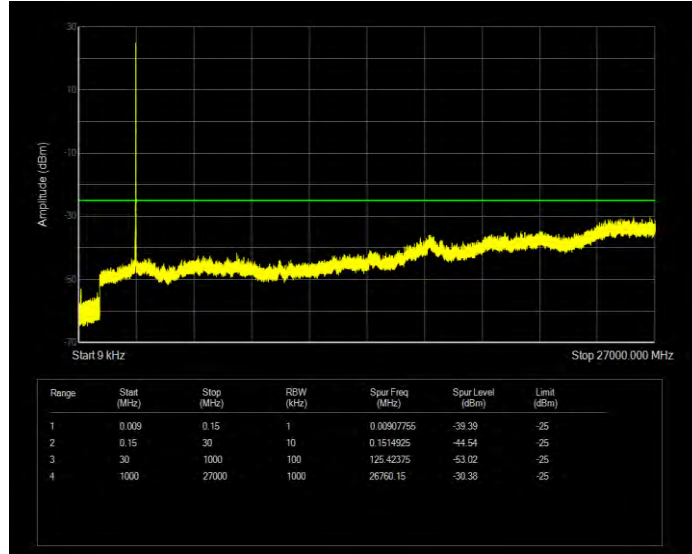

Band41 QPSK BW=20MHz Channel=41490 RB Size=100 Position=#0

Band41 QPSK BW=5MHz Channel=39675 RB Size=25 Position=#0

Band41 QPSK BW=5MHz Channel=40620 RB Size=25 Position=#0

Band41 QPSK BW=5MHz Channel=41565 RB Size=25 Position=#0