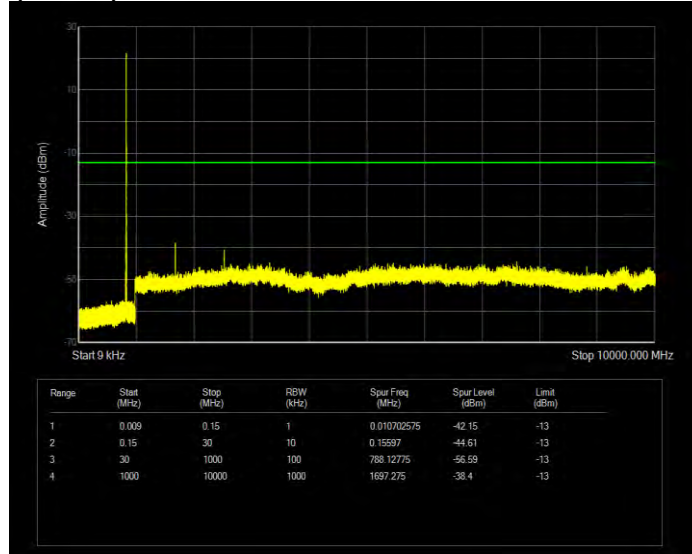

Band26(824-849) 16QAM BW=5MHz Channel=27015 RB Size=25 Position=#0

Band26(824-849) QPSK BW=1.4MHz Channel=26797 RB Size=6 Position=#0

Band26(824-849) QPSK BW=1.4MHz Channel=26915 RB Size=6 Position=#0

Band26(824-849) QPSK BW=1.4MHz Channel=27033 RB Size=6 Position=#0

Band26(824-849) QPSK BW=10MHz Channel=26840 RB Size=50 Position=#0

Band26(824-849) QPSK BW=10MHz Channel=26915 RB Size=50 Position=#0

Band26(824-849) QPSK BW=10MHz Channel=26990 RB Size=50 Position=#0

Band26(824-849) QPSK BW=15MHz Channel=26865 RB Size=75 Position=#0