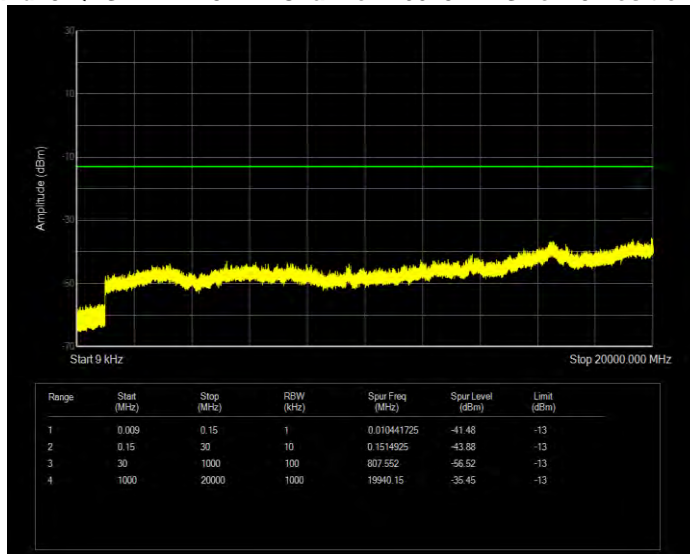

Band25 QPSK BW=15MHz Channel=26615 RB Size=75 Position=#0