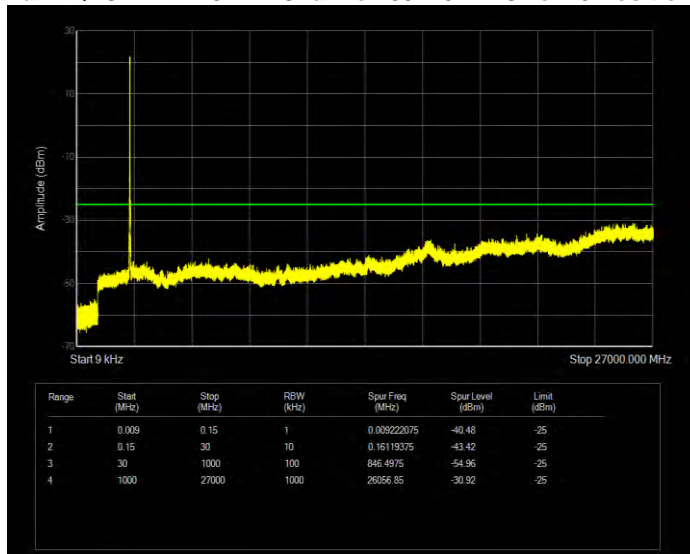

Band41 QPSK BW=10MHz Channel=39700 RB Size=50 Position=#0

Band41 QPSK BW=10MHz Channel=40620 RB Size=50 Position=#0

Band41 QPSK BW=10MHz Channel=41540 RB Size=50 Position=#0

Band41 QPSK BW=15MHz Channel=39725 RB Size=75 Position=#0