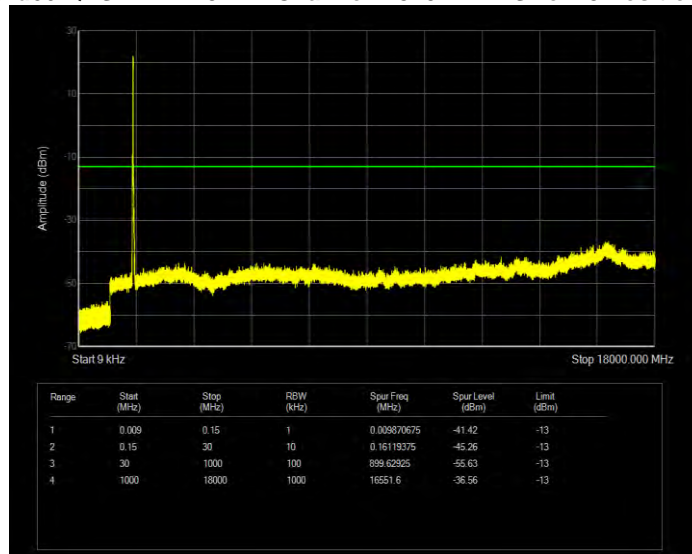

Band66 QPSK BW=15MHz Channel=132047 RB Size=75 Position=#0