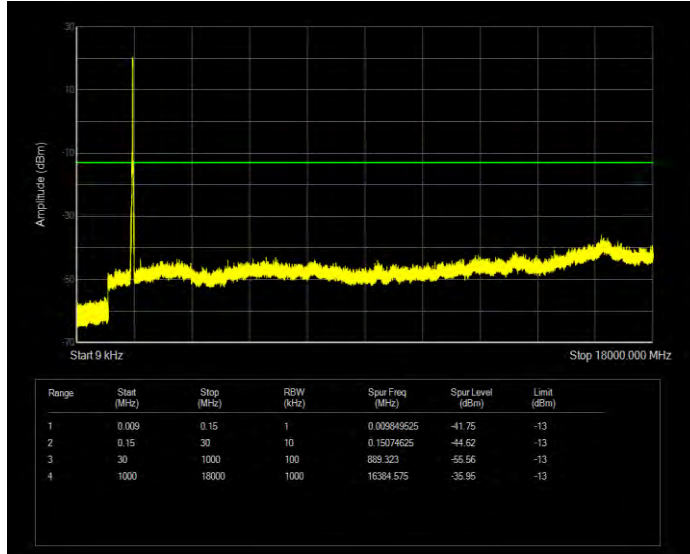

Band66 QPSK BW=20MHz Channel=132572 RB Size=100 Position=#0