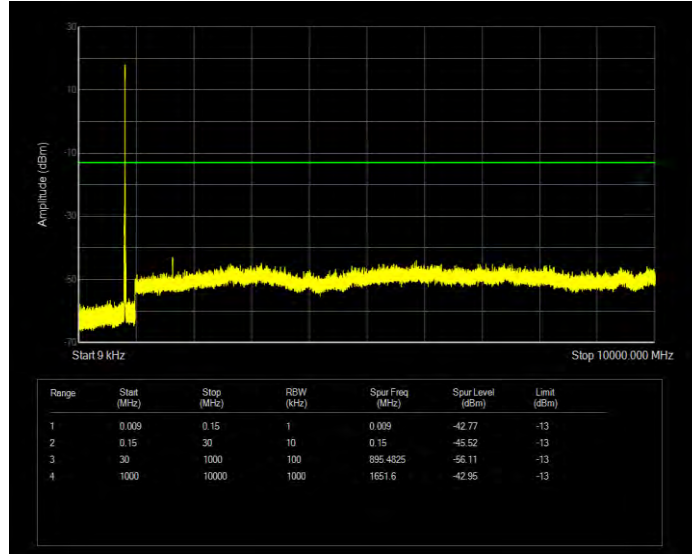

Band5 QPSK BW=1.4MHz Channel=20643 RB Size=6 Position=#0

Band5 QPSK BW=10MHz Channel=20450 RB Size=50 Position=#0

Band5 QPSK BW=10MHz Channel=20525 RB Size=50 Position=#0

Band5 QPSK BW=10MHz Channel=20600 RB Size=50 Position=#0

Band5 QPSK BW=3MHz Channel=20415 RB Size=15 Position=#0

Band5 QPSK BW=3MHz Channel=20525 RB Size=15 Position=#0

Band5 QPSK BW=3MHz Channel=20635 RB Size=15 Position=#0

Band5 QPSK BW=5MHz Channel=20425 RB Size=25 Position=#0