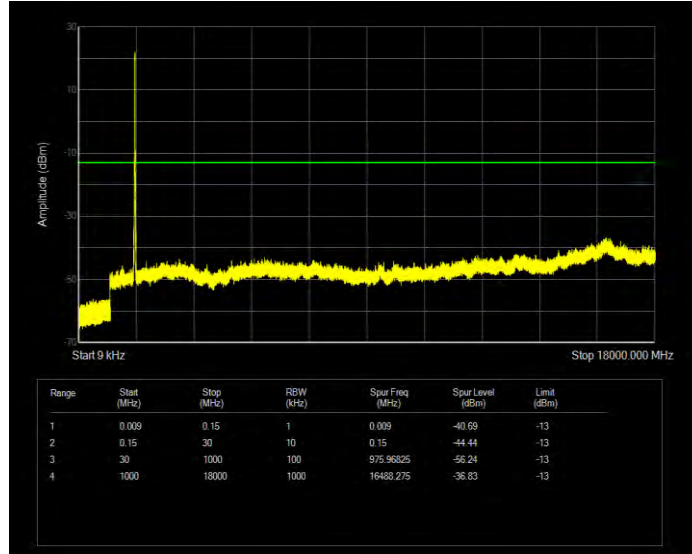

Band66 QPSK BW=1.4MHz Channel=132665 RB Size=6 Position=#0

Band66 QPSK BW=10MHz Channel=132022 RB Size=50 Position=#0

Band66 QPSK BW=10MHz Channel=132322 RB Size=50 Position=#0

Band66 QPSK BW=10MHz Channel=132622 RB Size=50 Position=#0