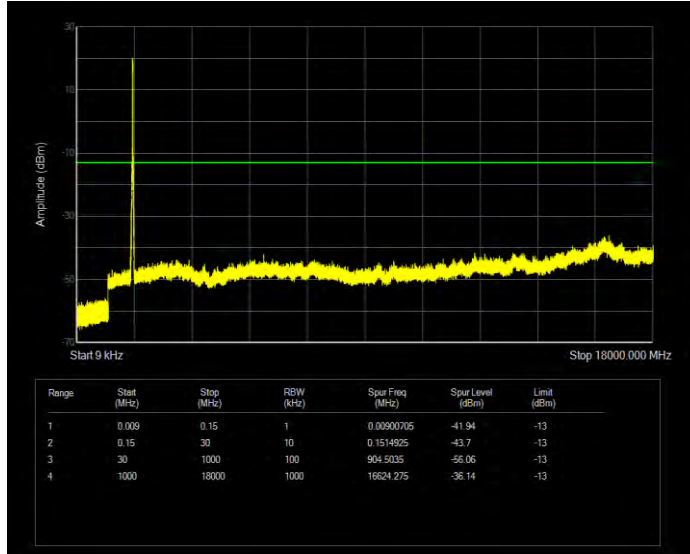

Band66 16QAM BW=15MHz Channel=132597 RB Size=75 Position=#0

Band66 16QAM BW=20MHz Channel=132072 RB Size=100 Position=#0

Band66 16QAM BW=20MHz Channel=132322 RB Size=100 Position=#0

Band66 16QAM BW=20MHz Channel=132572 RB Size=100 Position=#0