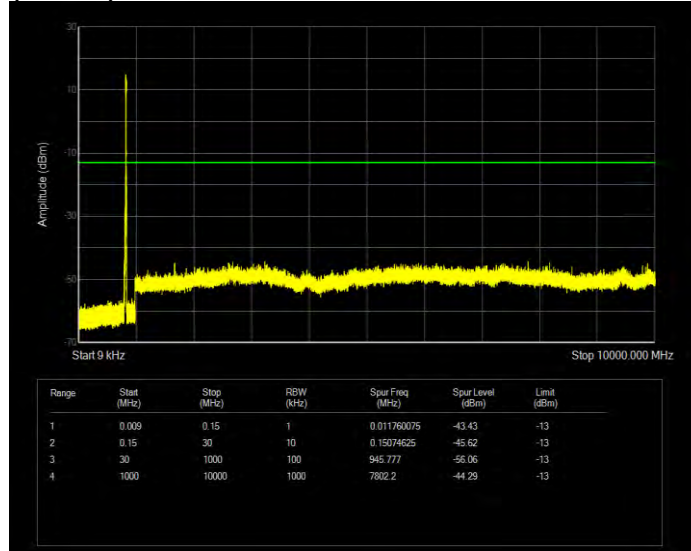

Band26(824-849) 16QAM BW=5MHz Channel=27015 RB Size=25 Position=#0

Band26(824-849) QPSK BW=1.4MHz Channel=26797 RB Size=6 Position=#0

Band26(824-849) QPSK BW=1.4MHz Channel=26915 RB Size=6 Position=#0

Band26(824-849) QPSK BW=1.4MHz Channel=27033 RB Size=6 Position=#0

Band26(824-849) QPSK BW=10MHz Channel=26840 RB Size=50 Position=#0

Band26(824-849) QPSK BW=10MHz Channel=26915 RB Size=50 Position=#0

Band26(824-849) QPSK BW=10MHz Channel=26990 RB Size=50 Position=#0

Band26(824-849) QPSK BW=15MHz Channel=26865 RB Size=75 Position=#0