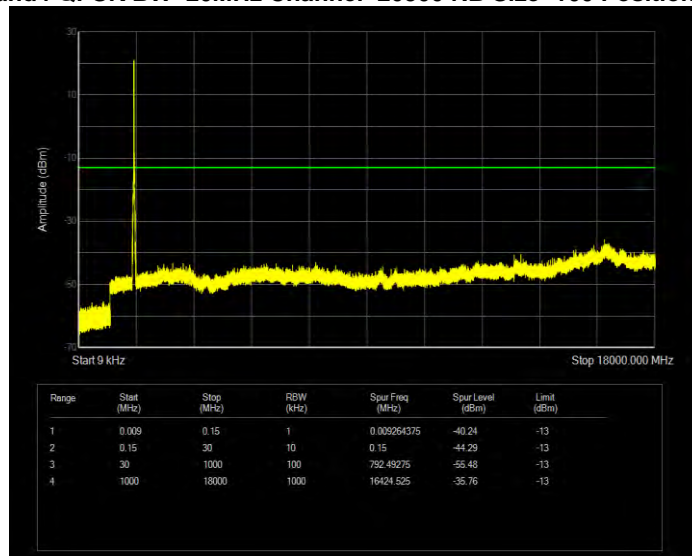

Band4 QPSK BW=10MHz Channel=20175 RB Size=50 Position=#0

Band4 QPSK BW=10MHz Channel=20350 RB Size=50 Position=#0

Band4 QPSK BW=15MHz Channel=20025 RB Size=75 Position=#0

Band4 QPSK BW=15MHz Channel=20175 RB Size=75 Position=#0

Band4 QPSK BW=15MHz Channel=20325 RB Size=75 Position=#0

Band4 QPSK BW=20MHz Channel=20050 RB Size=100 Position=#0

Band4 QPSK BW=20MHz Channel=20175 RB Size=100 Position=#0

Band4 QPSK BW=20MHz Channel=20300 RB Size=100 Position=#0

Band4 QPSK BW=3MHz Channel=19965 RB Size=15 Position=#0

Band4 QPSK BW=3MHz Channel=20175 RB Size=15 Position=#0

Band4 QPSK BW=3MHz Channel=20385 RB Size=15 Position=#0

Band4 QPSK BW=5MHz Channel=19975 RB Size=25 Position=#0