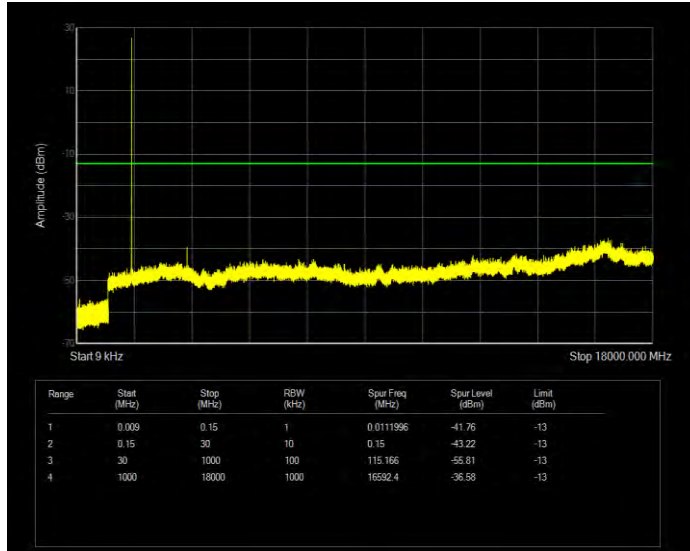

Band4 QPSK BW=1.4MHz Channel=19957 RB Size=6 Position=#0

Band4 QPSK BW=1.4MHz Channel=20175 RB Size=6 Position=#0

Band4 QPSK BW=1.4MHz Channel=20393 RB Size=6 Position=#0

Band4 QPSK BW=10MHz Channel=20000 RB Size=50 Position=#0

Band4 QPSK BW=10MHz Channel=20175 RB Size=50 Position=#0

Band4 QPSK BW=10MHz Channel=20350 RB Size=50 Position=#0

Band4 QPSK BW=15MHz Channel=20025 RB Size=75 Position=#0

Band4 QPSK BW=15MHz Channel=20175 RB Size=75 Position=#0