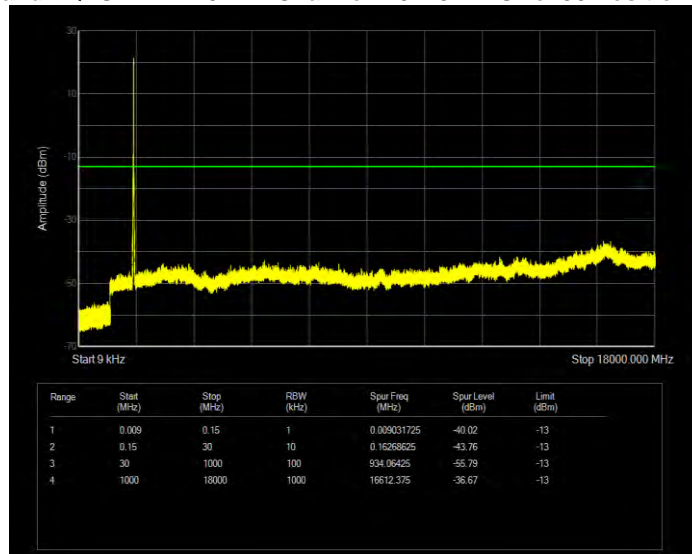

Band4 QPSK BW=1.4MHz Channel=19957 RB Size=6 Position=#0

Band4 QPSK BW=1.4MHz Channel=20175 RB Size=6 Position=#0

Band4 QPSK BW=1.4MHz Channel=20393 RB Size=6 Position=#0

Band4 QPSK BW=10MHz Channel=20000 RB Size=50 Position=#0

Band4 QPSK BW=10MHz Channel=20175 RB Size=50 Position=#0

Band4 QPSK BW=10MHz Channel=20350 RB Size=50 Position=#0

Band4 QPSK BW=15MHz Channel=20025 RB Size=75 Position=#0

Band4 QPSK BW=15MHz Channel=20175 RB Size=75 Position=#0