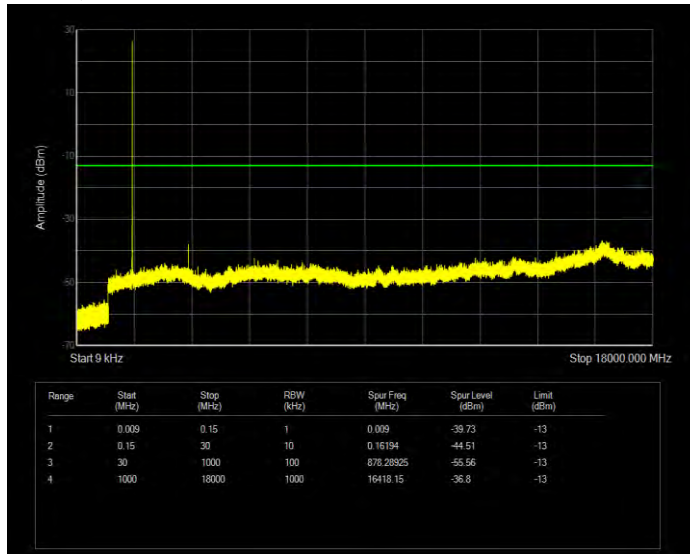

Band4 QPSK BW=1.4MHz Channel=19957 RB Size=6 Position=#0

Band4 QPSK BW=1.4MHz Channel=20175 RB Size=6 Position=#0

Band4 QPSK BW=1.4MHz Channel=20393 RB Size=6 Position=#0

Band4 QPSK BW=10MHz Channel=20000 RB Size=50 Position=#0

Band4 QPSK BW=10MHz Channel=20175 RB Size=50 Position=#0

Band4 QPSK BW=10MHz Channel=20350 RB Size=50 Position=#0

Band4 QPSK BW=15MHz Channel=20025 RB Size=75 Position=#0

Band4 QPSK BW=15MHz Channel=20175 RB Size=75 Position=#0