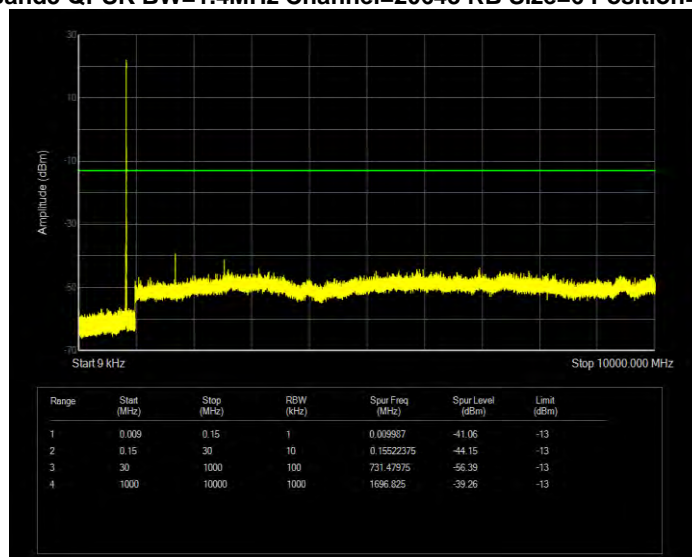

Band5 16QAM BW=5MHz Channel=20525 RB Size=25 Position=#0

Band5 16QAM BW=5MHz Channel=20625 RB Size=25 Position=#0

Band5 QPSK BW=1.4MHz Channel=20407 RB Size=6 Position=#0

Band5 QPSK BW=1.4MHz Channel=20525 RB Size=6 Position=#0

Band5 QPSK BW=1.4MHz Channel=20643 RB Size=6 Position=#0

Band5 QPSK BW=10MHz Channel=20450 RB Size=50 Position=#0

Band5 QPSK BW=10MHz Channel=20525 RB Size=50 Position=#0

Band5 QPSK BW=10MHz Channel=20600 RB Size=50 Position=#0