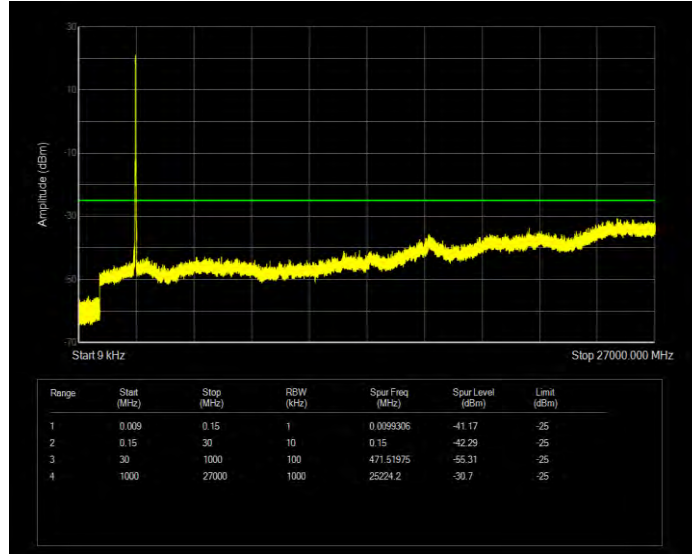

Band41 QPSK BW=20MHz Channel=41490 RB Size=100 Position=#0