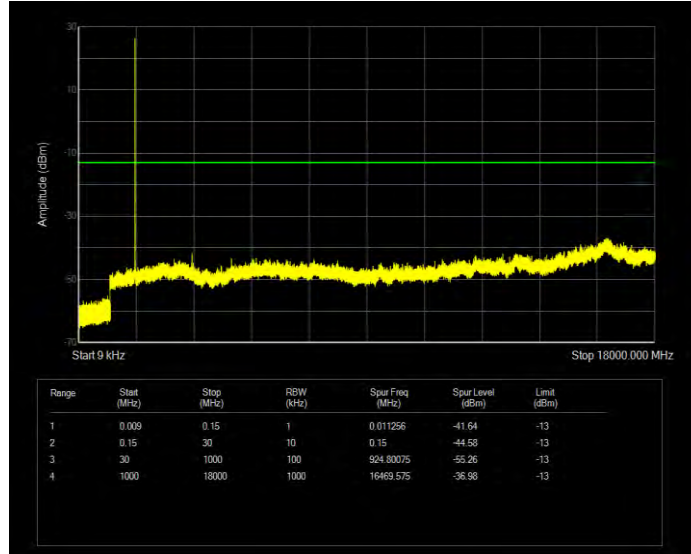

Band66 16QAM BW=5MHz Channel=132322 RB Size=25 Position=#0

Band66 16QAM BW=5MHz Channel=132647 RB Size=25 Position=#0

Band66 QPSK BW=1.4MHz Channel=131979 RB Size=6 Position=#0

Band66 QPSK BW=1.4MHz Channel=132322 RB Size=6 Position=#0

Band66 QPSK BW=1.4MHz Channel=132665 RB Size=6 Position=#0

Band66 QPSK BW=10MHz Channel=132022 RB Size=50 Position=#0

Band66 QPSK BW=10MHz Channel=132322 RB Size=50 Position=#0

Band66 QPSK BW=10MHz Channel=132622 RB Size=50 Position=#0