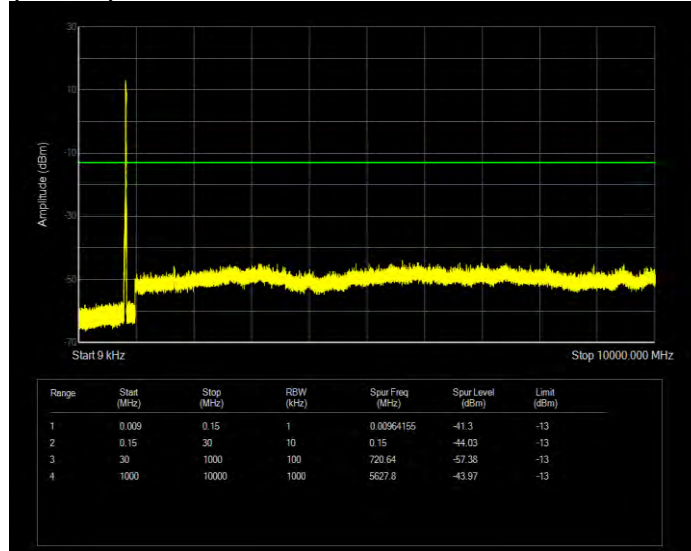

Band26(824-849) 16QAM BW=5MHz Channel=27015 RB Size=25 Position=#0

Band26(824-849) QPSK BW=1.4MHz Channel=26797 RB Size=6 Position=#0

Band26(824-849) QPSK BW=1.4MHz Channel=26915 RB Size=6 Position=#0

Band26(824-849) QPSK BW=1.4MHz Channel=27033 RB Size=6 Position=#0

Band26(824-849) QPSK BW=10MHz Channel=26840 RB Size=50 Position=#0

Band26(824-849) QPSK BW=10MHz Channel=26915 RB Size=50 Position=#0

Band26(824-849) QPSK BW=10MHz Channel=26990 RB Size=50 Position=#0

Band26(824-849) QPSK BW=15MHz Channel=26865 RB Size=75 Position=#0

Band26(824-849) QPSK BW=15MHz Channel=26915 RB Size=75 Position=#0

Band26(824-849) QPSK BW=15MHz Channel=26965 RB Size=75 Position=#0

Band26(824-849) QPSK BW=3MHz Channel=26805 RB Size=15 Position=#0

Band26(824-849) QPSK BW=3MHz Channel=26915 RB Size=15 Position=#0