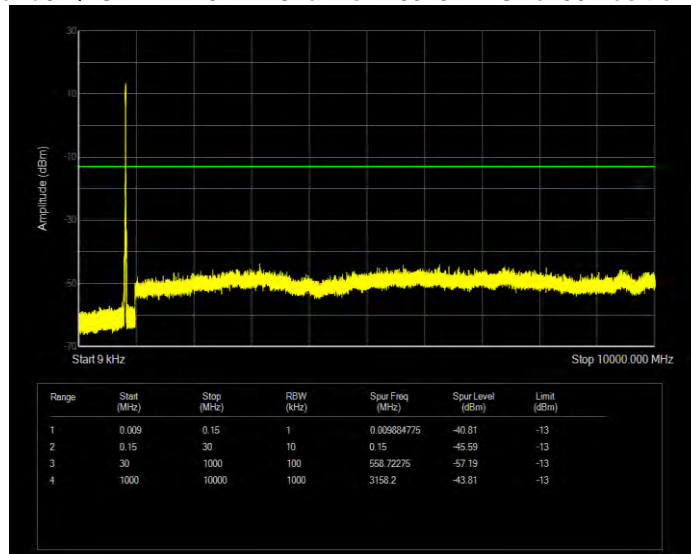

Band5 16QAM BW=5MHz Channel=20525 RB Size=25 Position=#0

Band5 16QAM BW=5MHz Channel=20625 RB Size=25 Position=#0

Band5 QPSK BW=1.4MHz Channel=20407 RB Size=6 Position=#0

Band5 QPSK BW=1.4MHz Channel=20525 RB Size=6 Position=#0

Band5 QPSK BW=1.4MHz Channel=20643 RB Size=6 Position=#0

Band5 QPSK BW=10MHz Channel=20450 RB Size=50 Position=#0

Band5 QPSK BW=10MHz Channel=20525 RB Size=50 Position=#0

Band5 QPSK BW=10MHz Channel=20600 RB Size=50 Position=#0