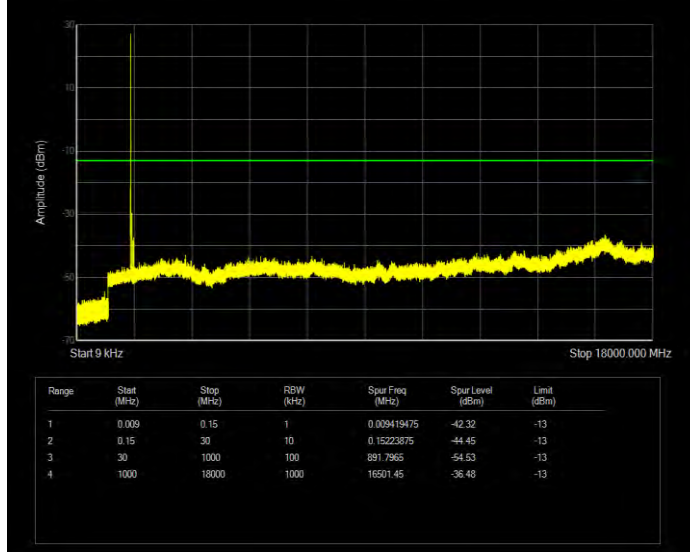

Band4 QPSK BW=1.4MHz Channel=19957 RB Size=6 Position=#0

Band4 QPSK BW=1.4MHz Channel=20175 RB Size=6 Position=#0

Band4 QPSK BW=1.4MHz Channel=20393 RB Size=6 Position=#0

Band4 QPSK BW=10MHz Channel=20000 RB Size=50 Position=#0

Band4 QPSK BW=10MHz Channel=20175 RB Size=50 Position=#0

Band4 QPSK BW=10MHz Channel=20350 RB Size=50 Position=#0

Band4 QPSK BW=15MHz Channel=20025 RB Size=75 Position=#0

Band4 QPSK BW=15MHz Channel=20175 RB Size=75 Position=#0