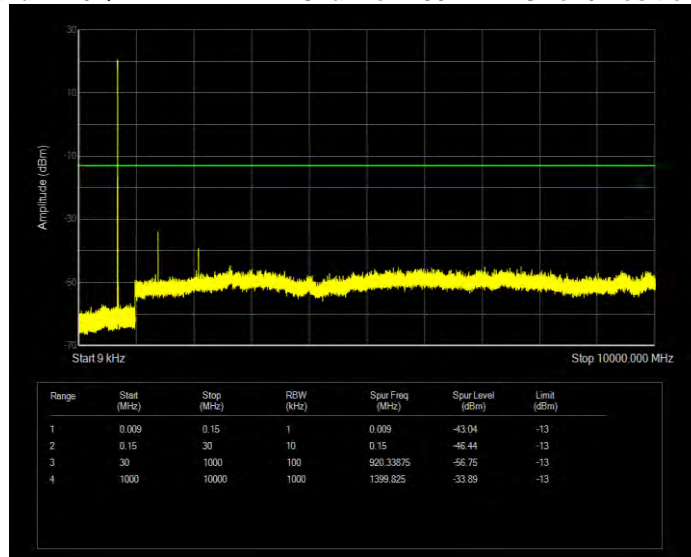

Band5 QPSK BW=1.4MHz Channel=20643 RB Size=6 Position=#0

Band5 QPSK BW=10MHz Channel=20450 RB Size=50 Position=#0

Band5 QPSK BW=10MHz Channel=20525 RB Size=50 Position=#0

Band5 QPSK BW=10MHz Channel=20600 RB Size=50 Position=#0

Band5 QPSK BW=3MHz Channel=20415 RB Size=15 Position=#0

Band5 QPSK BW=3MHz Channel=20525 RB Size=15 Position=#0

Band5 QPSK BW=3MHz Channel=20635 RB Size=15 Position=#0

Band5 QPSK BW=5MHz Channel=20425 RB Size=25 Position=#0

Band5 QPSK BW=5MHz Channel=20525 RB Size=25 Position=#0

Band5 QPSK BW=5MHz Channel=20625 RB Size=25 Position=#0

Band12 16QAM BW=1.4MHz Channel=23017 RB Size=6 Position=#0

Band12 16QAM BW=1.4MHz Channel=23095 RB Size=6 Position=#0