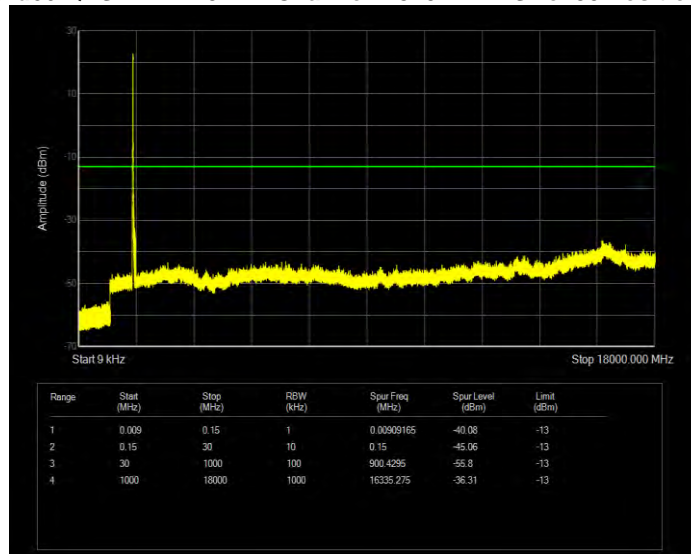

Band66 16QAM BW=5MHz Channel=132322 RB Size=25 Position=#0

Band66 16QAM BW=5MHz Channel=132647 RB Size=25 Position=#0

Band66 QPSK BW=1.4MHz Channel=131979 RB Size=6 Position=#0

Band66 QPSK BW=1.4MHz Channel=132322 RB Size=6 Position=#0

Band66 QPSK BW=1.4MHz Channel=132665 RB Size=6 Position=#0

Band66 QPSK BW=10MHz Channel=132022 RB Size=50 Position=#0

Band66 QPSK BW=10MHz Channel=132322 RB Size=50 Position=#0

Band66 QPSK BW=10MHz Channel=132622 RB Size=50 Position=#0