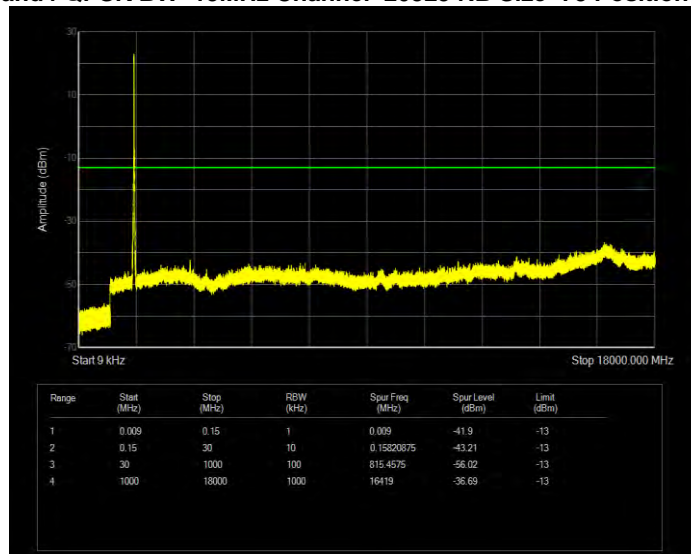

Band4 QPSK BW=1.4MHz Channel=19957 RB Size=6 Position=#0

Band4 QPSK BW=1.4MHz Channel=20175 RB Size=6 Position=#0

Band4 QPSK BW=1.4MHz Channel=20393 RB Size=6 Position=#0

Band4 QPSK BW=10MHz Channel=20000 RB Size=50 Position=#0

Band4 QPSK BW=10MHz Channel=20175 RB Size=50 Position=#0

Band4 QPSK BW=10MHz Channel=20350 RB Size=50 Position=#0

Band4 QPSK BW=15MHz Channel=20025 RB Size=75 Position=#0

Band4 QPSK BW=15MHz Channel=20175 RB Size=75 Position=#0

Band4 QPSK BW=15MHz Channel=20325 RB Size=75 Position=#0

Band4 QPSK BW=20MHz Channel=20050 RB Size=100 Position=#0

Band4 QPSK BW=20MHz Channel=20175 RB Size=100 Position=#0

Band4 QPSK BW=20MHz Channel=20300 RB Size=100 Position=#0