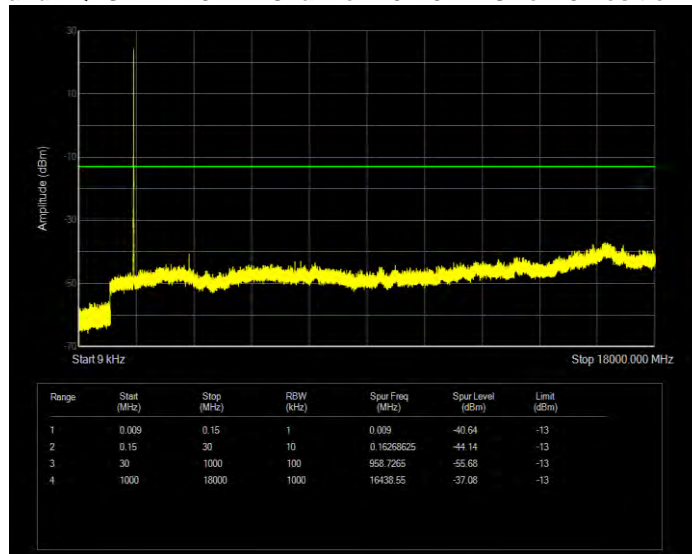

Band4 QPSK BW=3MHz Channel=20175 RB Size=15 Position=#0