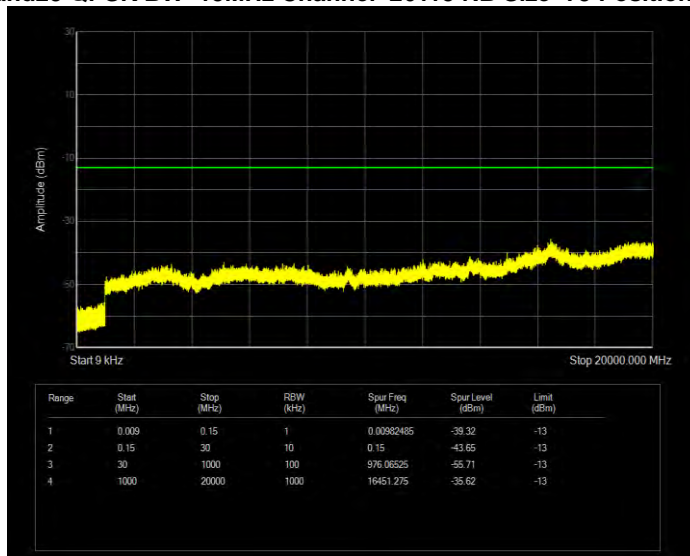

Band25 QPSK BW=1.4MHz Channel=26047 RB Size=6 Position=#0

Band25 QPSK BW=1.4MHz Channel=26365 RB Size=6 Position=#0

Band25 QPSK BW=1.4MHz Channel=26683 RB Size=6 Position=#0

Band25 QPSK BW=10MHz Channel=26090 RB Size=50 Position=#0

Band25 QPSK BW=10MHz Channel=26365 RB Size=50 Position=#0

Band25 QPSK BW=10MHz Channel=26640 RB Size=50 Position=#0

Band25 QPSK BW=15MHz Channel=26115 RB Size=75 Position=#0

Band25 QPSK BW=15MHz Channel=26365 RB Size=75 Position=#0