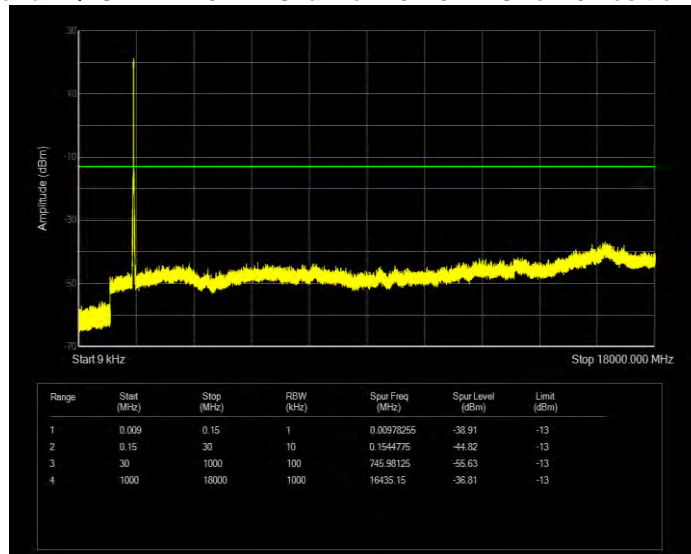

Band4 QPSK BW=1.4MHz Channel=19957 RB Size=6 Position=#0

Band4 QPSK BW=1.4MHz Channel=20175 RB Size=6 Position=#0

Band4 QPSK BW=1.4MHz Channel=20393 RB Size=6 Position=#0

Band4 QPSK BW=10MHz Channel=20000 RB Size=50 Position=#0

Band4 QPSK BW=10MHz Channel=20175 RB Size=50 Position=#0

Band4 QPSK BW=10MHz Channel=20350 RB Size=50 Position=#0

Band4 QPSK BW=15MHz Channel=20025 RB Size=75 Position=#0

Band4 QPSK BW=15MHz Channel=20175 RB Size=75 Position=#0

Band4 QPSK BW=15MHz Channel=20325 RB Size=75 Position=#0

Band4 QPSK BW=20MHz Channel=20050 RB Size=100 Position=#0

Band4 QPSK BW=20MHz Channel=20175 RB Size=100 Position=#0

Band4 QPSK BW=20MHz Channel=20300 RB Size=100 Position=#0