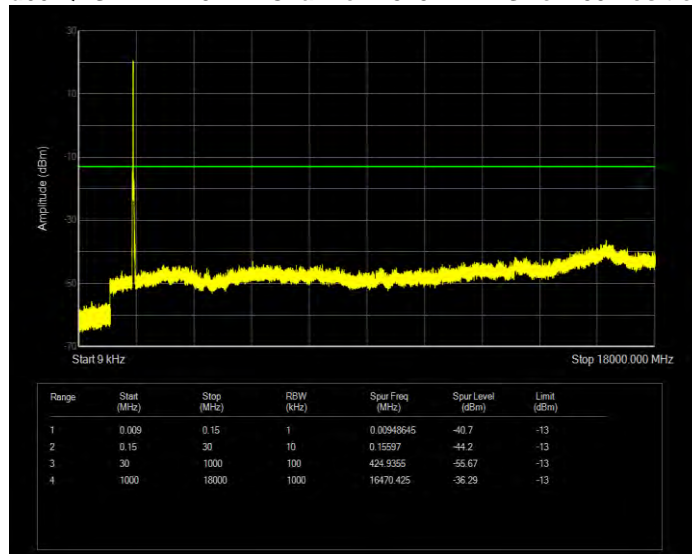

Band66 QPSK BW=15MHz Channel=132047 RB Size=75 Position=#0

Band66 QPSK BW=15MHz Channel=132322 RB Size=75 Position=#0

Band66 QPSK BW=15MHz Channel=132597 RB Size=75 Position=#0

Band66 QPSK BW=20MHz Channel=132072 RB Size=100 Position=#0