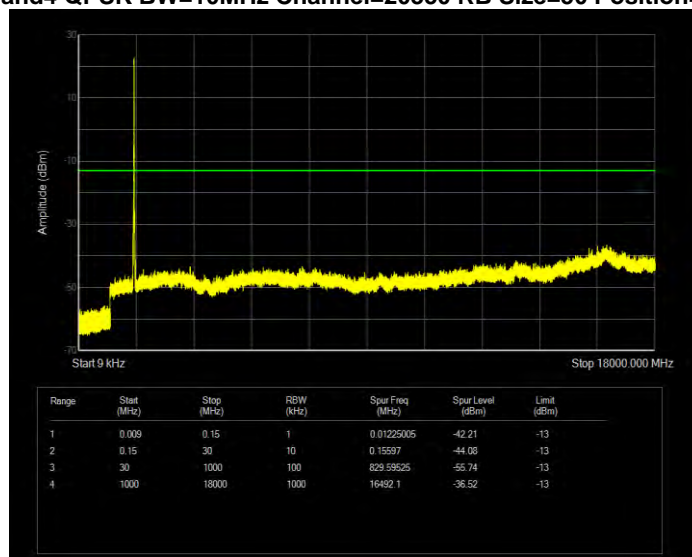

Band4 QPSK BW=1.4MHz Channel=19957 RB Size=6 Position=#0

Band4 QPSK BW=1.4MHz Channel=20175 RB Size=6 Position=#0

Band4 QPSK BW=1.4MHz Channel=20393 RB Size=6 Position=#0

Band4 QPSK BW=10MHz Channel=20000 RB Size=50 Position=#0

Band4 QPSK BW=10MHz Channel=20175 RB Size=50 Position=#0

Band4 QPSK BW=10MHz Channel=20350 RB Size=50 Position=#0

Band4 QPSK BW=15MHz Channel=20025 RB Size=75 Position=#0

Band4 QPSK BW=15MHz Channel=20175 RB Size=75 Position=#0