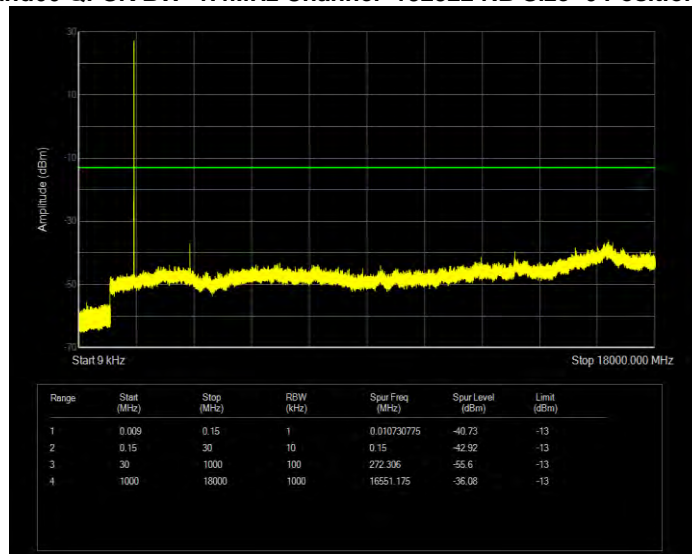

Band66 16QAM BW=5MHz Channel=132322 RB Size=25 Position=#0

Band66 16QAM BW=5MHz Channel=132647 RB Size=25 Position=#0

Band66 QPSK BW=1.4MHz Channel=131979 RB Size=6 Position=#0

Band66 QPSK BW=1.4MHz Channel=132322 RB Size=6 Position=#0

Band66 QPSK BW=1.4MHz Channel=132665 RB Size=6 Position=#0

Band66 QPSK BW=10MHz Channel=132022 RB Size=50 Position=#0

Band66 QPSK BW=10MHz Channel=132322 RB Size=50 Position=#0

Band66 QPSK BW=10MHz Channel=132622 RB Size=50 Position=#0