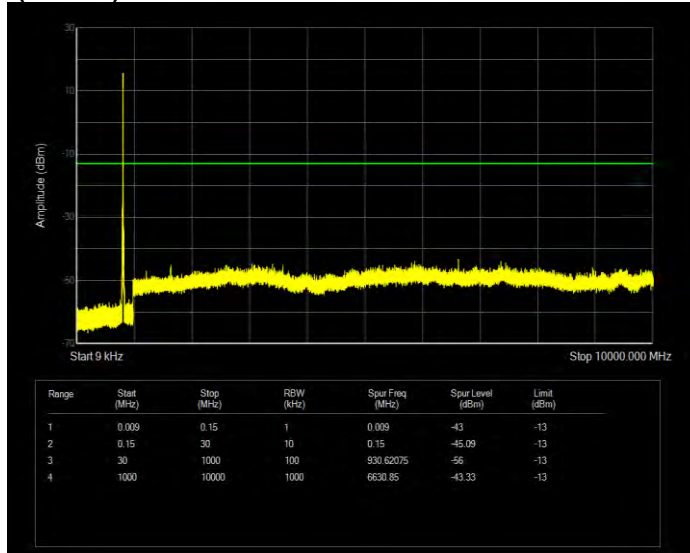

Band26(824-849) QPSK BW=10MHz Channel=26840 RB Size=50 Position=#0

Band26(824-849) QPSK BW=10MHz Channel=26915 RB Size=50 Position=#0

Band26(824-849) QPSK BW=10MHz Channel=26990 RB Size=50 Position=#0

Band26(824-849) QPSK BW=15MHz Channel=26865 RB Size=75 Position=#0

Band26(824-849) QPSK BW=15MHz Channel=26915 RB Size=75 Position=#0

Band26(824-849) QPSK BW=15MHz Channel=26965 RB Size=75 Position=#0

Band26(824-849) QPSK BW=3MHz Channel=26805 RB Size=15 Position=#0

Band26(824-849) QPSK BW=3MHz Channel=26915 RB Size=15 Position=#0

Band26(824-849) QPSK BW=3MHz Channel=27025 RB Size=15 Position=#0

Band26(824-849) QPSK BW=5MHz Channel=26815 RB Size=25 Position=#0

Band26(824-849) QPSK BW=5MHz Channel=26915 RB Size=25 Position=#0

Band26(824-849) QPSK BW=5MHz Channel=27015 RB Size=25 Position=#0