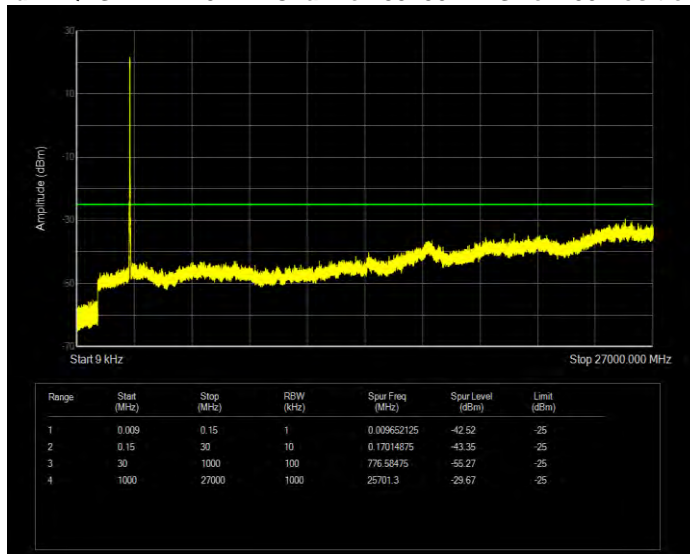

Band41 QPSK BW=20MHz Channel=39750 RB Size=100 Position=#0