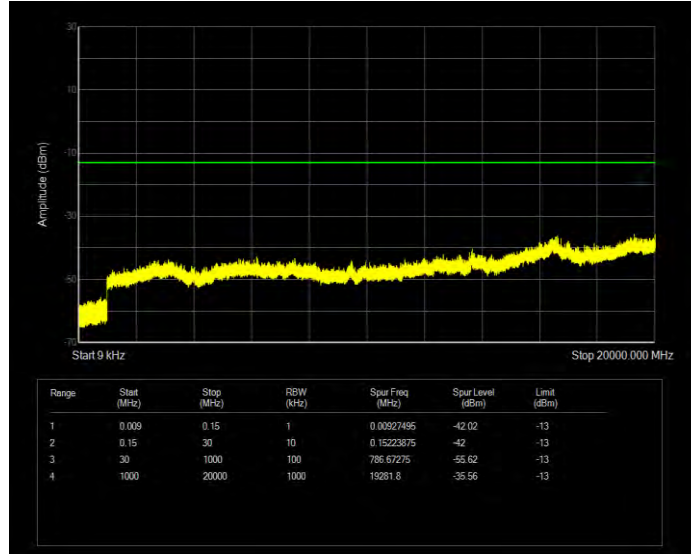

Band25 QPSK BW=10MHz Channel=26365 RB Size=50 Position=#0

Band25 QPSK BW=10MHz Channel=26640 RB Size=50 Position=#0

Band25 QPSK BW=15MHz Channel=26115 RB Size=75 Position=#0

Band25 QPSK BW=15MHz Channel=26365 RB Size=75 Position=#0

Band25 QPSK BW=15MHz Channel=26615 RB Size=75 Position=#0

Band25 QPSK BW=20MHz Channel=26140 RB Size=100 Position=#0

Band25 QPSK BW=20MHz Channel=26365 RB Size=100 Position=#0

Band25 QPSK BW=20MHz Channel=26590 RB Size=100 Position=#0