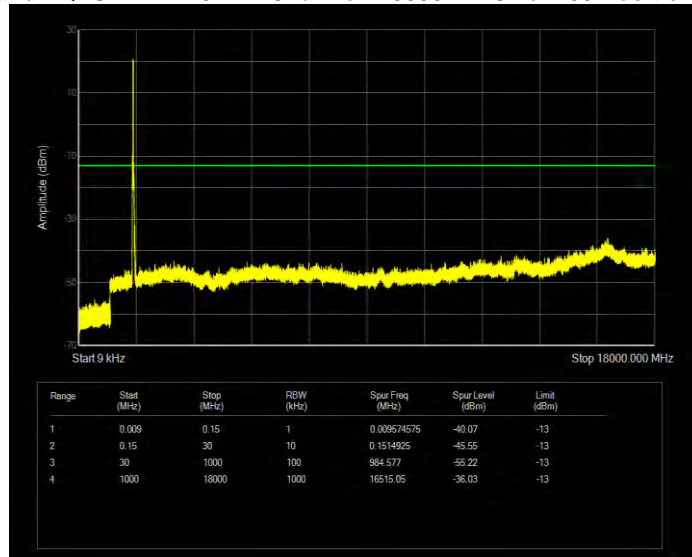

Band4 QPSK BW=1.4MHz Channel=19957 RB Size=6 Position=#0

Band4 QPSK BW=1.4MHz Channel=20175 RB Size=6 Position=#0

Band4 QPSK BW=1.4MHz Channel=20393 RB Size=6 Position=#0

Band4 QPSK BW=10MHz Channel=20000 RB Size=50 Position=#0

Band4 QPSK BW=10MHz Channel=20175 RB Size=50 Position=#0

Band4 QPSK BW=10MHz Channel=20350 RB Size=50 Position=#0

Band4 QPSK BW=15MHz Channel=20025 RB Size=75 Position=#0

Band4 QPSK BW=15MHz Channel=20175 RB Size=75 Position=#0

Band4 QPSK BW=15MHz Channel=20325 RB Size=75 Position=#0

Band4 QPSK BW=20MHz Channel=20050 RB Size=100 Position=#0

Band4 QPSK BW=20MHz Channel=20175 RB Size=100 Position=#0

Band4 QPSK BW=20MHz Channel=20300 RB Size=100 Position=#0