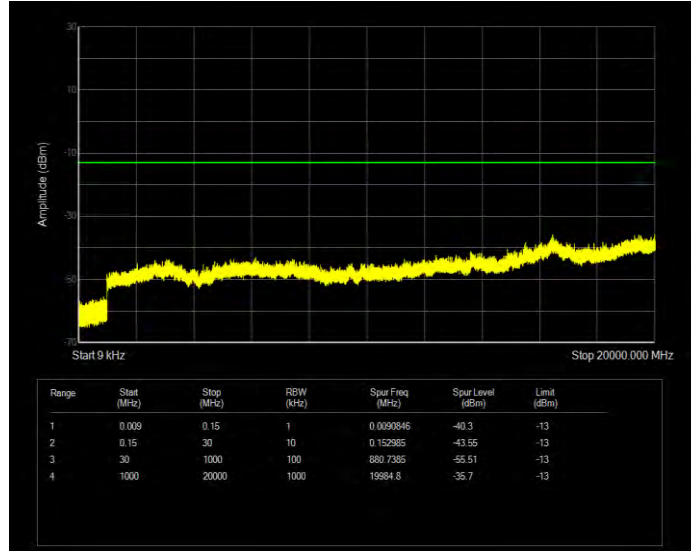

Band25 QPSK BW=3MHz Channel=26365 RB Size=15 Position=#0