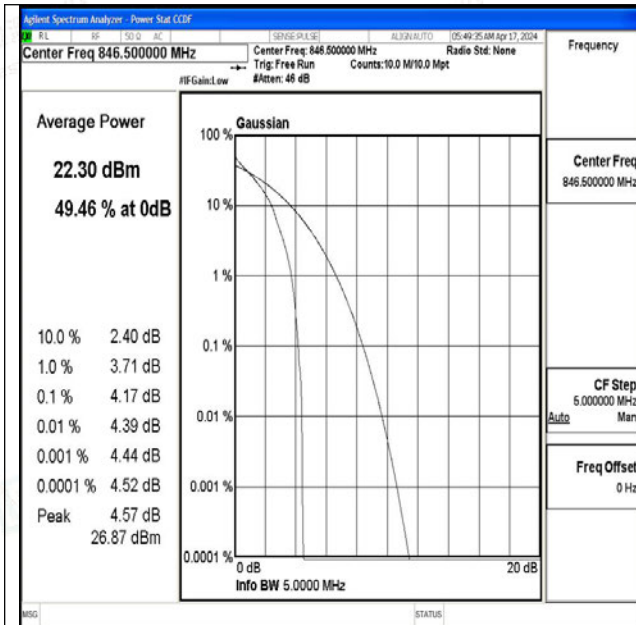

Band5-5MHz-QPSK-20425-25RB#0-PASS

Band5-5MHz-16QAM-20425-25RB#0-PASS

Band5-5MHz-QPSK-20525-1RB#0-PASS

Band5-5MHz-16QAM-20525-1RB#0-PASS

Band5-5MHz-QPSK-20525-25RB#0-PASS

Band5-5MHz-16QAM-20525-25RB#0-PASS

Band5-5MHz-QPSK-20625-1RB#0-PASS