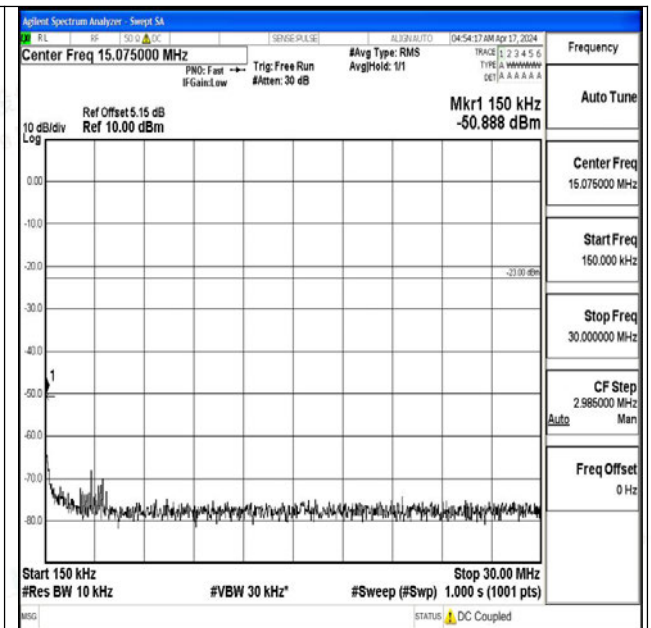

Band5_1.4MHz_QPSK_20407_1RB#0_0.15~30_0.15~30