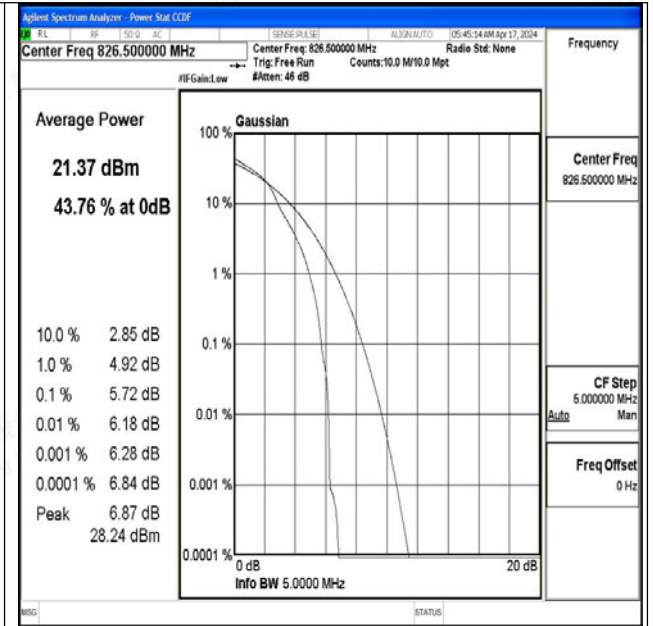

Band5-3MHz-16QAM-20525-15RB#0-PASS

Band5-3MHz-QPSK-20635-1RB#0-PASS

Band5-3MHz-16QAM-20635-1RB#0-PASS

Band5-3MHz-QPSK-20635-15RB#0-PASS

Band5-3MHz-16QAM-20635-15RB#0-PASS

Band5-5MHz-QPSK-20425-1RB#0-PASS

Band5-5MHz-16QAM-20425-1RB#0-PASS