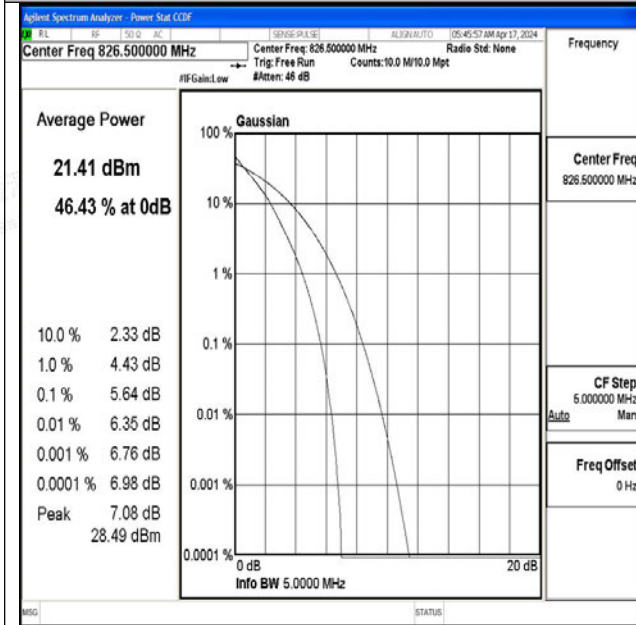

Band5-3MHz-16QAM-20525-15RB#0-PASS

Band5-3MHz-QPSK-20635-1RB#0-PASS

Band5-3MHz-16QAM-20635-1RB#0-PASS

Band5-3MHz-QPSK-20635-15RB#0-PASS

Band5-3MHz-16QAM-20635-15RB#0-PASS

Band5-5MHz-QPSK-20425-1RB#0-PASS

Band5-5MHz-16QAM-20425-1RB#0-PASS