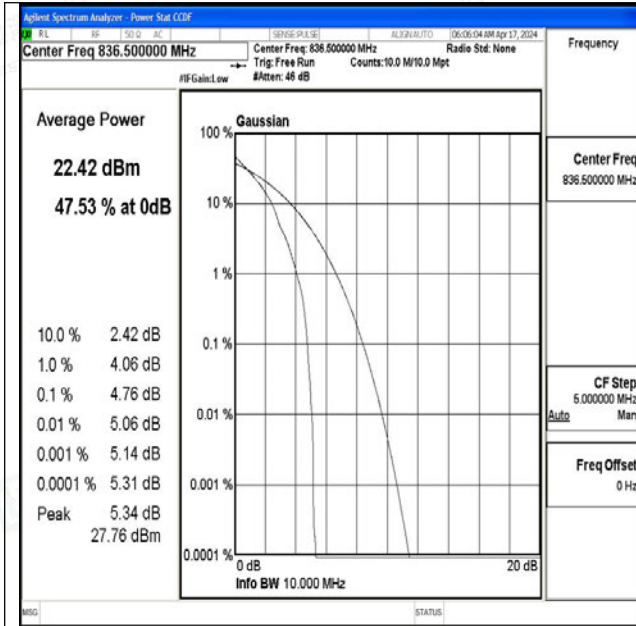

Band5-10MHz-QPSK-20525-1RB#0-PASS