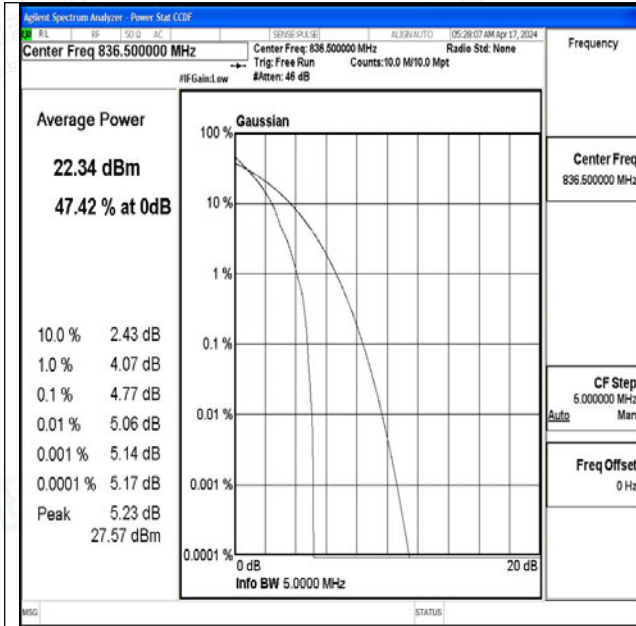

Band5-3MHz-QPSK-20415-1RB#0-PASS

Band5-3MHz-16QAM-20415-1RB#0-PASS

Band5-3MHz-QPSK-20415-15RB#0-PASS

Band5-3MHz-16QAM-20415-15RB#0-PASS

Band5-3MHz-QPSK-20525-1RB#0-PASS

Band5-3MHz-16QAM-20525-1RB#0-PASS

Band5-3MHz-QPSK-20525-15RB#0-PASS