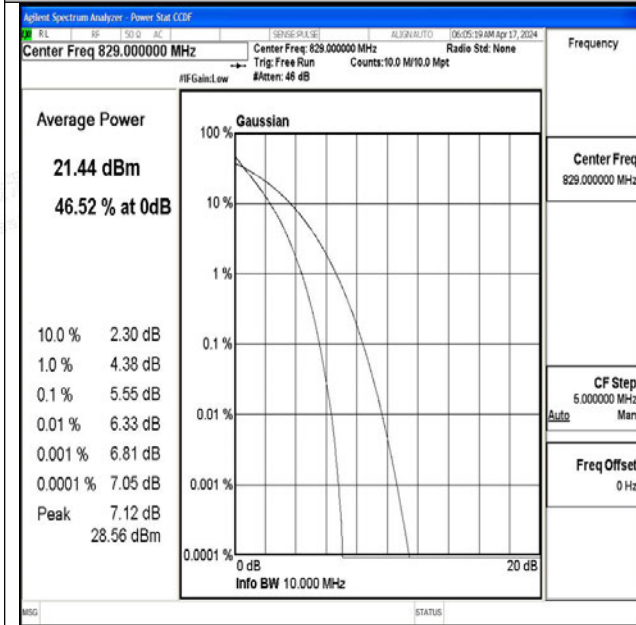

Band5-5MHz-16QAM-20625-1RB#0-PASS

Band5-5MHz-QPSK-20625-25RB#0-PASS

Band5-5MHz-16QAM-20625-25RB#0-PASS

Band5-10MHz-QPSK-20450-1RB#0-PASS

Band5-10MHz-16QAM-20450-1RB#0-PASS

Band5-10MHz-QPSK-20450-50RB#0-PASS