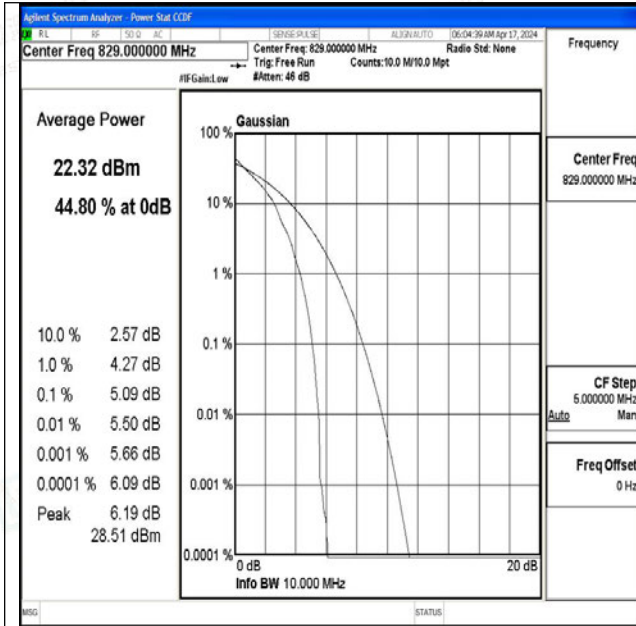

Band5-5MHz-16QAM-20625-1RB#0-PASS

Band5-5MHz-QPSK-20625-25RB#0-PASS

Band5-5MHz-16QAM-20625-25RB#0-PASS

Band5-10MHz-QPSK-20450-1RB#0-PASS

Band5-10MHz-16QAM-20450-1RB#0-PASS

Band5-10MHz-QPSK-20450-50RB#0-PASS