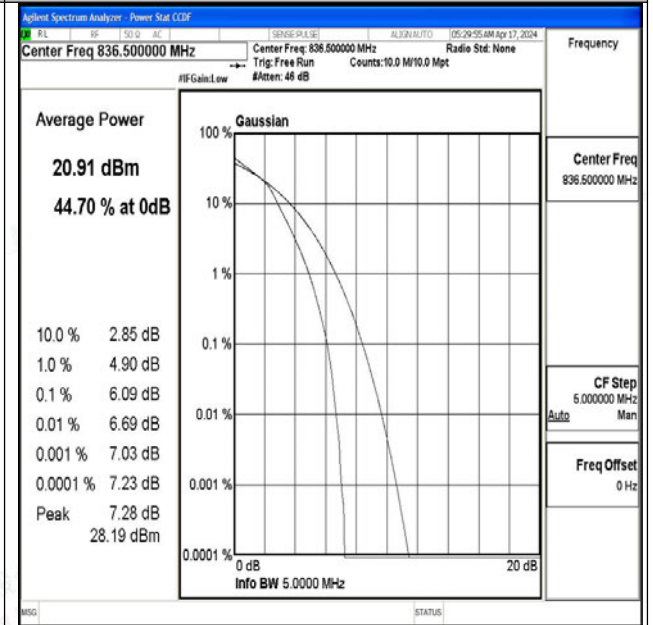

Band5-3MHz-QPSK-20415-1RB#0-PASS

Band5-3MHz-16QAM-20415-1RB#0-PASS

Band5-3MHz-QPSK-20415-15RB#0-PASS

Band5-3MHz-16QAM-20415-15RB#0-PASS

Band5-3MHz-QPSK-20525-1RB#0-PASS

Band5-3MHz-16QAM-20525-1RB#0-PASS

Band5-3MHz-QPSK-20525-15RB#0-PASS