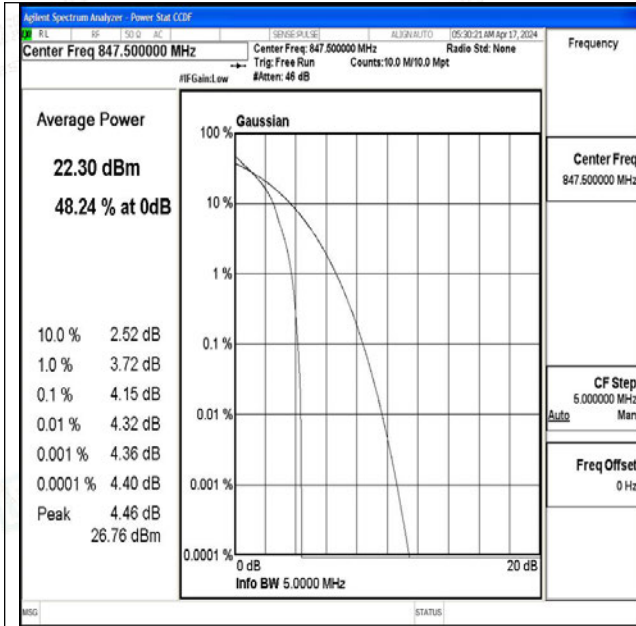

Band5-3MHz-QPSK-20635-1RB#0-PASS