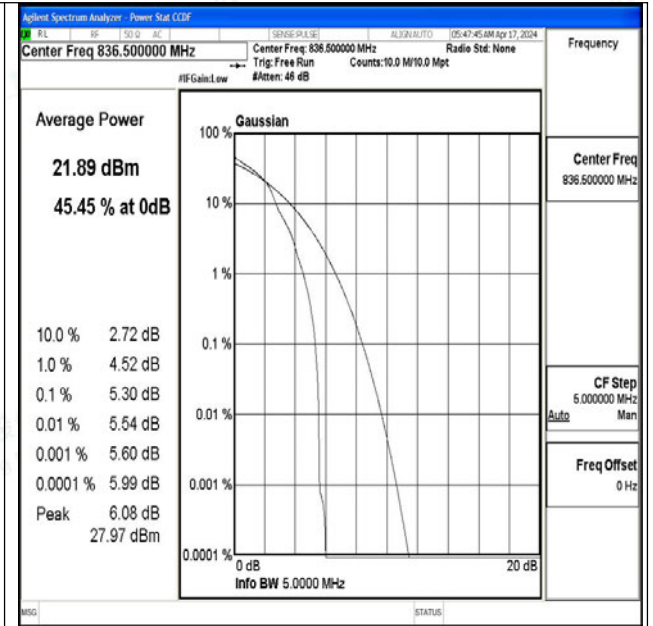

Band5-5MHz-16QAM-20525-1RB#0-PASS