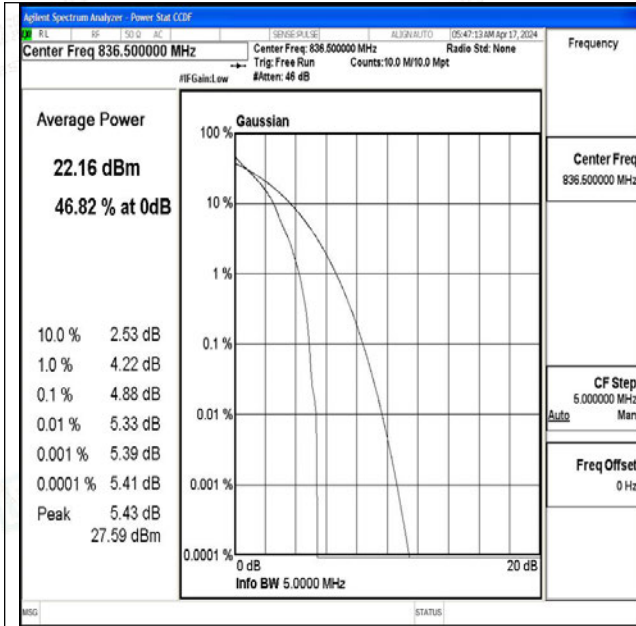

Band5-5MHz-QPSK-20525-1RB#0-PASS