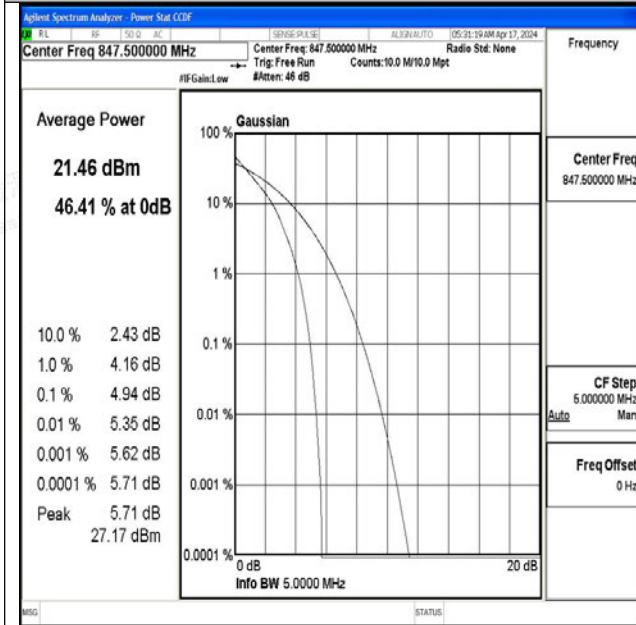

Band5-3MHz-16QAM-20525-15RB#0-PASS

Band5-3MHz-QPSK-20635-1RB#0-PASS

Band5-3MHz-16QAM-20635-1RB#0-PASS

Band5-3MHz-QPSK-20635-15RB#0-PASS

Band5-3MHz-16QAM-20635-15RB#0-PASS

Band5-5MHz-QPSK-20425-1RB#0-PASS

Band5-5MHz-16QAM-20425-1RB#0-PASS