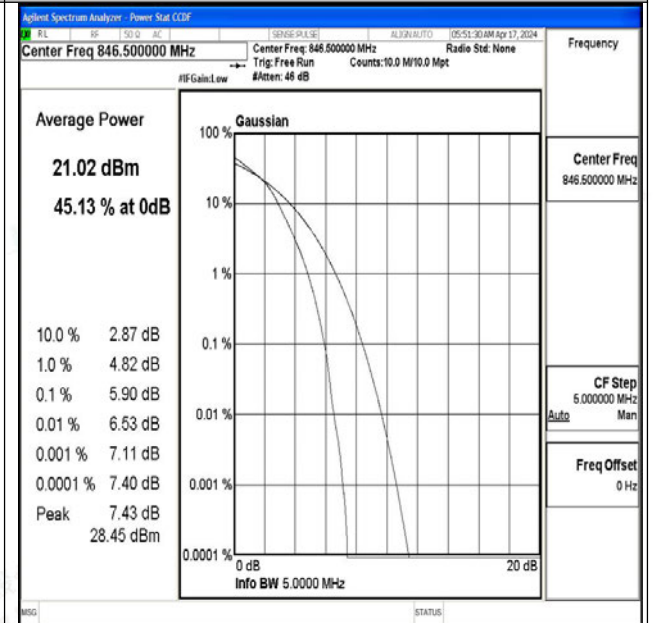

Band5-5MHz-16QAM-20625-25RB#0-PASS