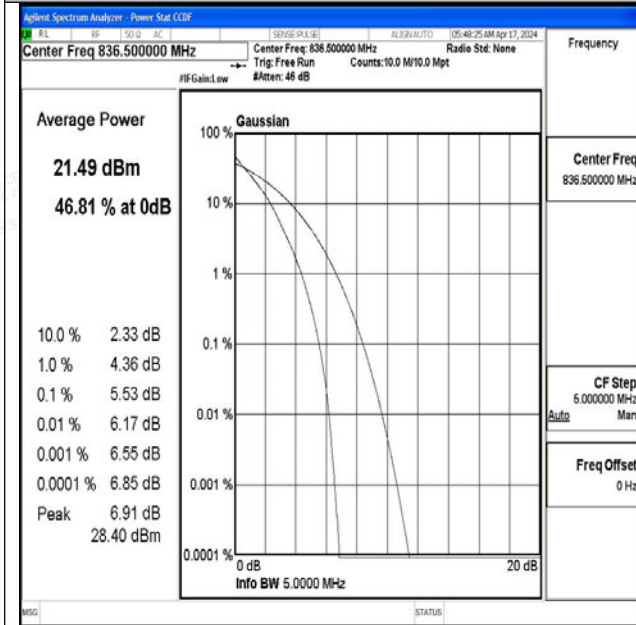

Band5-5MHz-QPSK-20425-25RB#0-PASS

Band5-5MHz-16QAM-20425-25RB#0-PASS

Band5-5MHz-QPSK-20525-1RB#0-PASS

Band5-5MHz-16QAM-20525-1RB#0-PASS

Band5-5MHz-QPSK-20525-25RB#0-PASS

Band5-5MHz-16QAM-20525-25RB#0-PASS

Band5-5MHz-QPSK-20625-1RB#0-PASS