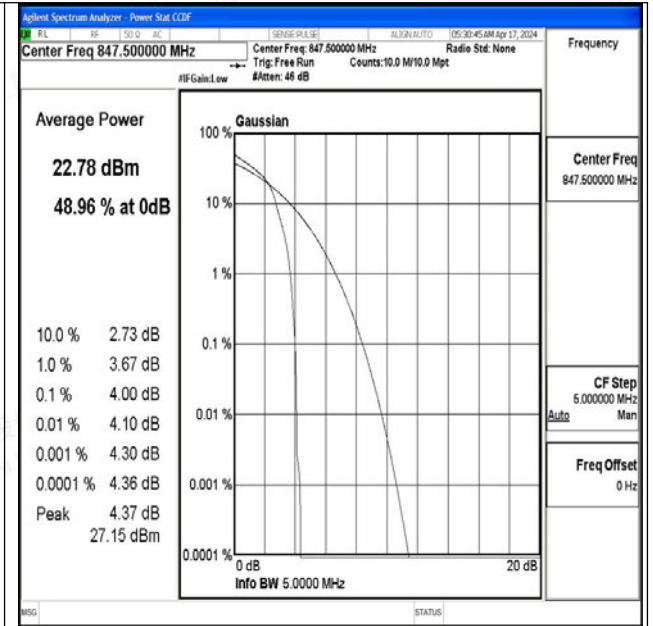

Band5-3MHz-16QAM-20635-1RB#0-PASS