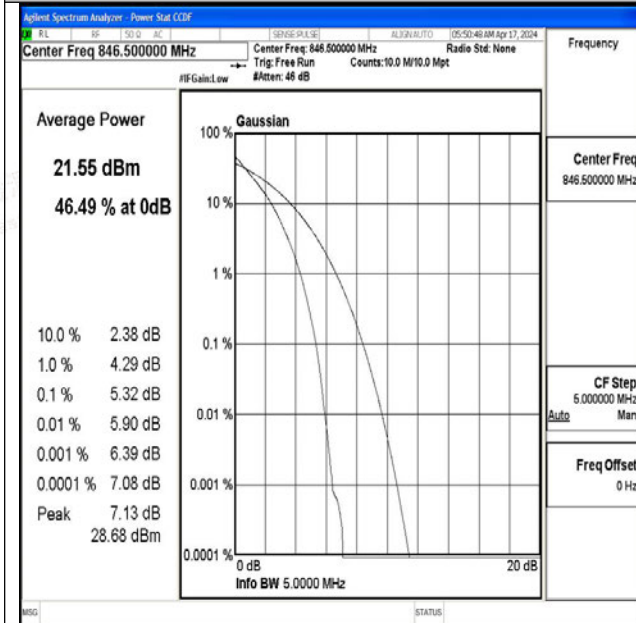

Band5-5MHz-QPSK-20625-25RB#0-PASS