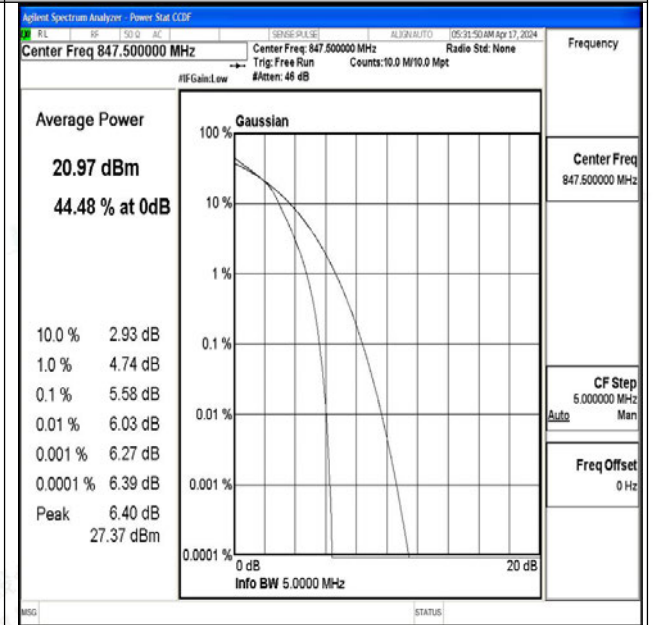

Band5-3MHz-16QAM-20525-15RB#0-PASS

Band5-3MHz-QPSK-20635-1RB#0-PASS

Band5-3MHz-16QAM-20635-1RB#0-PASS

Band5-3MHz-QPSK-20635-15RB#0-PASS

Band5-3MHz-16QAM-20635-15RB#0-PASS

Band5-5MHz-QPSK-20425-1RB#0-PASS

Band5-5MHz-16QAM-20425-1RB#0-PASS