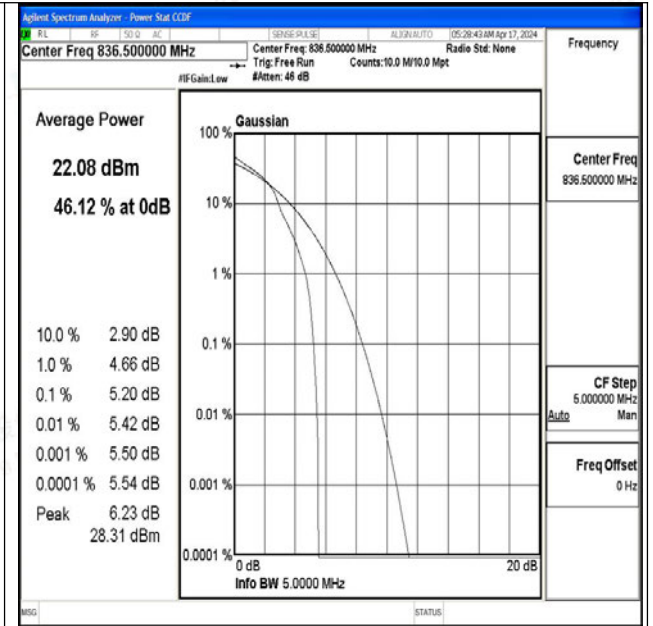

Band5-3MHz-QPSK-20415-1RB#0-PASS

Band5-3MHz-16QAM-20415-1RB#0-PASS

Band5-3MHz-QPSK-20415-15RB#0-PASS

Band5-3MHz-16QAM-20415-15RB#0-PASS

Band5-3MHz-QPSK-20525-1RB#0-PASS

Band5-3MHz-16QAM-20525-1RB#0-PASS

Band5-3MHz-QPSK-20525-15RB#0-PASS