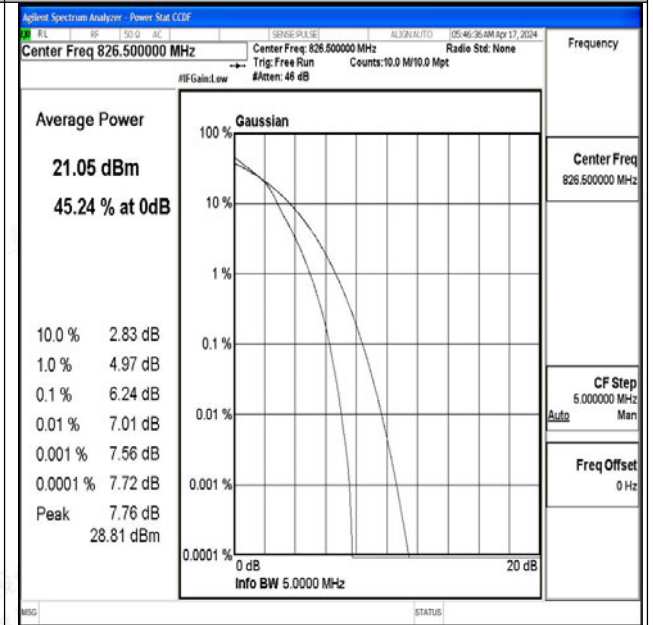

Band5-3MHz-16QAM-20525-15RB#0-PASS

Band5-3MHz-QPSK-20635-1RB#0-PASS

Band5-3MHz-16QAM-20635-1RB#0-PASS

Band5-3MHz-QPSK-20635-15RB#0-PASS

Band5-3MHz-16QAM-20635-15RB#0-PASS

Band5-5MHz-QPSK-20425-1RB#0-PASS

Band5-5MHz-16QAM-20425-1RB#0-PASS