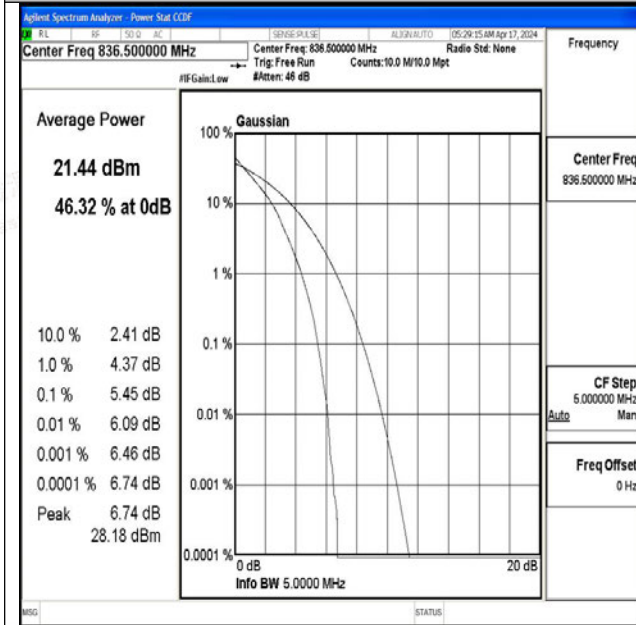

Band5-3MHz-QPSK-20415-1RB#0-PASS

Band5-3MHz-16QAM-20415-1RB#0-PASS

Band5-3MHz-QPSK-20415-15RB#0-PASS

Band5-3MHz-16QAM-20415-15RB#0-PASS

Band5-3MHz-QPSK-20525-1RB#0-PASS

Band5-3MHz-16QAM-20525-1RB#0-PASS

Band5-3MHz-QPSK-20525-15RB#0-PASS