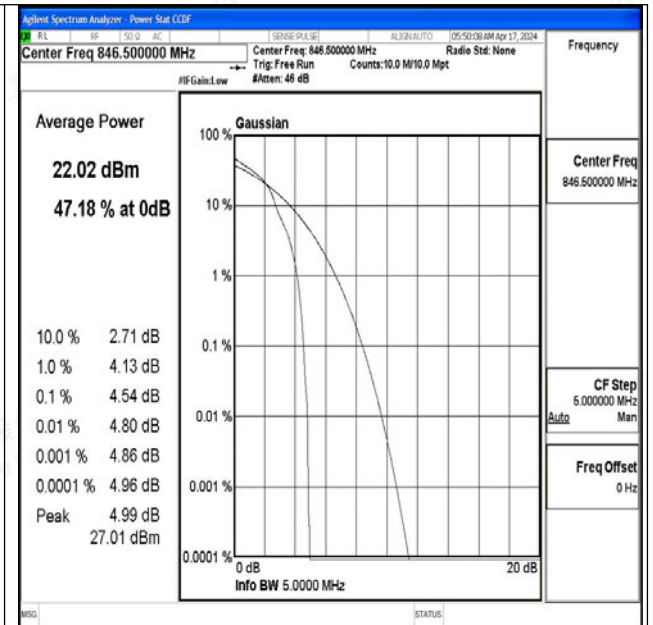

Band5-5MHz-QPSK-20425-25RB#0-PASS

Band5-5MHz-16QAM-20425-25RB#0-PASS

Band5-5MHz-QPSK-20525-1RB#0-PASS

Band5-5MHz-16QAM-20525-1RB#0-PASS

Band5-5MHz-QPSK-20525-25RB#0-PASS

Band5-5MHz-16QAM-20525-25RB#0-PASS

Band5-5MHz-QPSK-20625-1RB#0-PASS