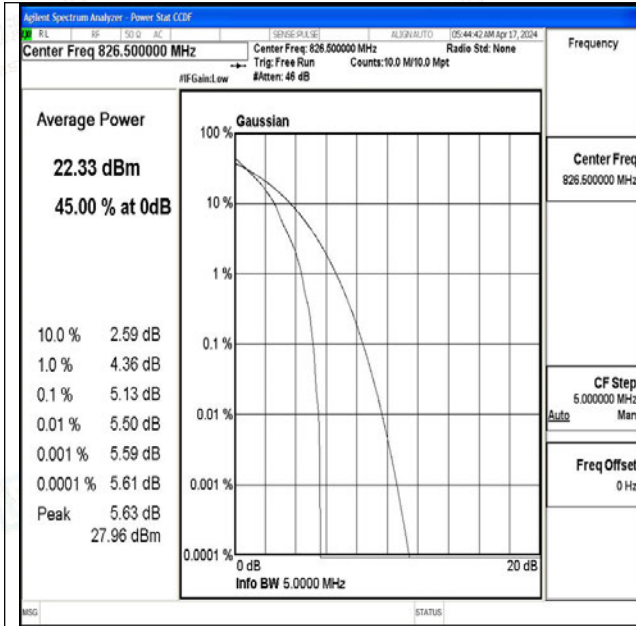

Band5-3MHz-16QAM-20525-15RB#0-PASS

Band5-3MHz-QPSK-20635-1RB#0-PASS

Band5-3MHz-16QAM-20635-1RB#0-PASS

Band5-3MHz-QPSK-20635-15RB#0-PASS

Band5-3MHz-16QAM-20635-15RB#0-PASS

Band5-5MHz-QPSK-20425-1RB#0-PASS

Band5-5MHz-16QAM-20425-1RB#0-PASS