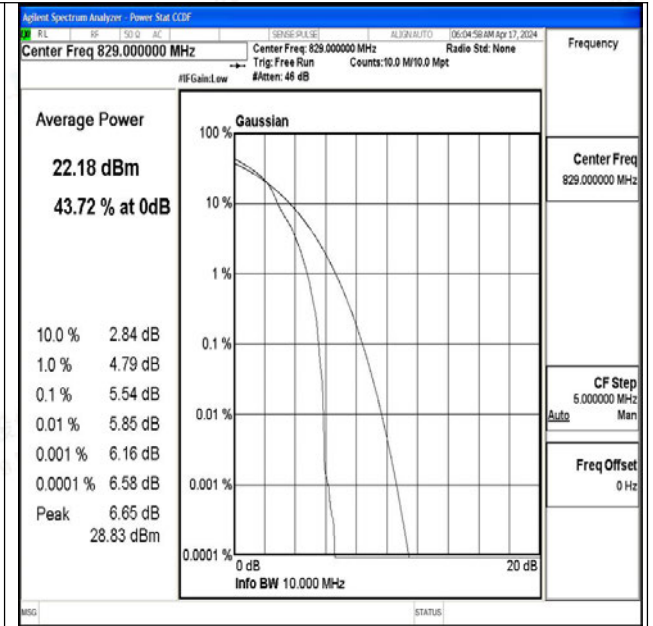

Band5-5MHz-16QAM-20625-1RB#0-PASS

Band5-5MHz-QPSK-20625-25RB#0-PASS

Band5-5MHz-16QAM-20625-25RB#0-PASS

Band5-10MHz-QPSK-20450-1RB#0-PASS

Band5-10MHz-16QAM-20450-1RB#0-PASS

Band5-10MHz-QPSK-20450-50RB#0-PASS