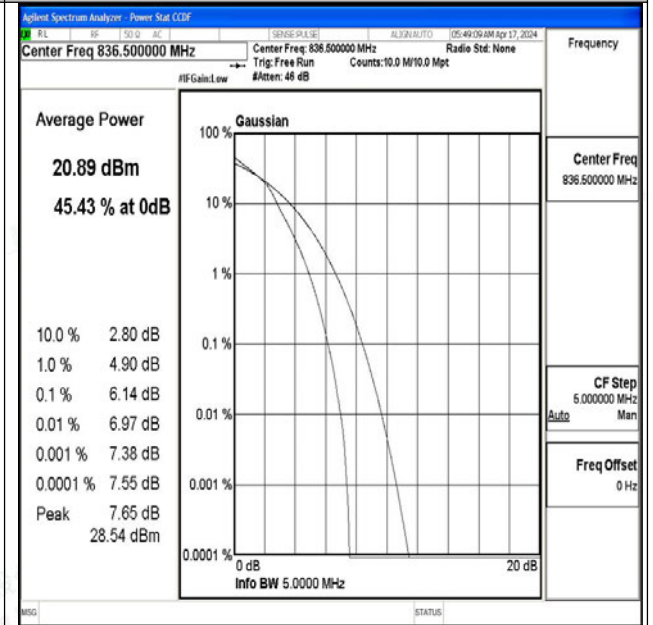

Band5-5MHz-QPSK-20425-25RB#0-PASS

Band5-5MHz-16QAM-20425-25RB#0-PASS

Band5-5MHz-QPSK-20525-1RB#0-PASS

Band5-5MHz-16QAM-20525-1RB#0-PASS

Band5-5MHz-QPSK-20525-25RB#0-PASS

Band5-5MHz-16QAM-20525-25RB#0-PASS

Band5-5MHz-QPSK-20625-1RB#0-PASS