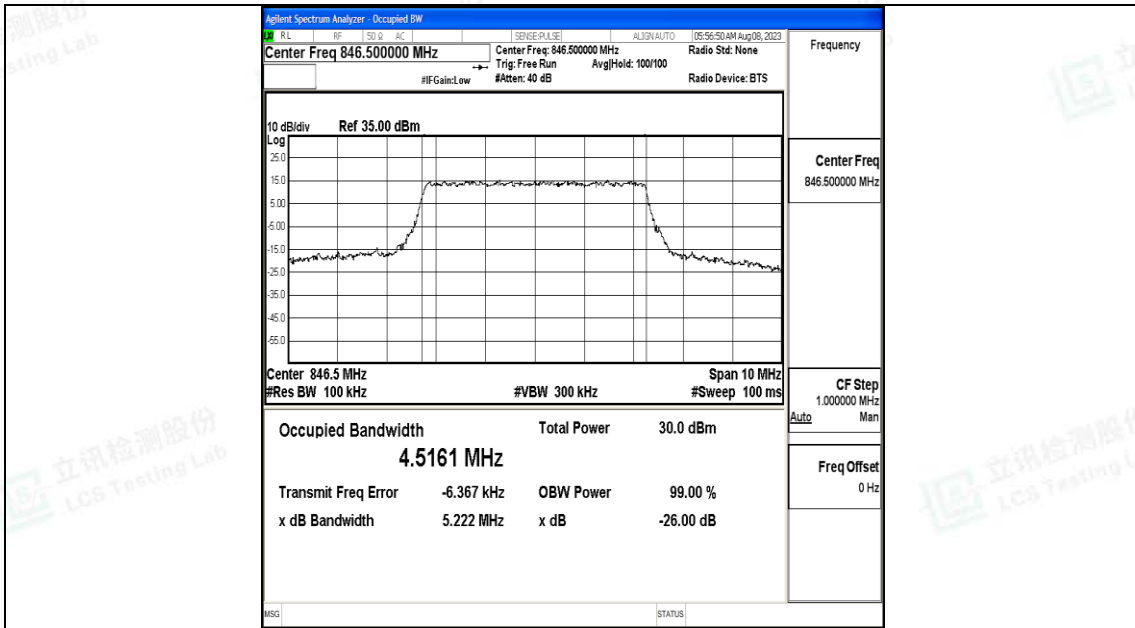

5MHz-20625

5MHz-20625