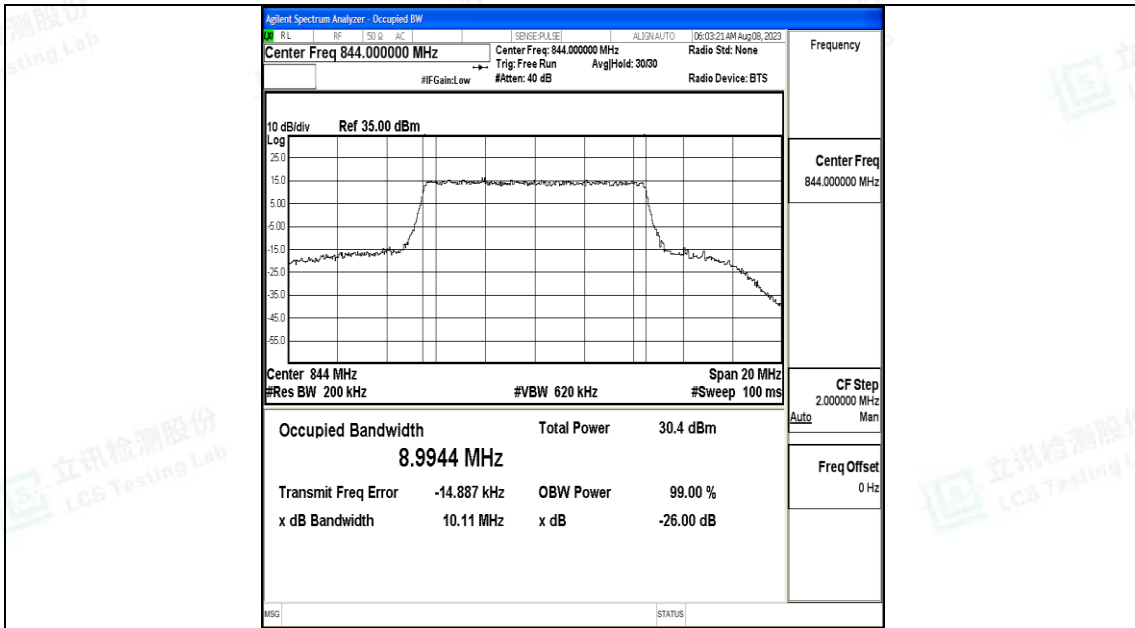

5MHz-20625

10MHz-20450

10MHz-20450

10MHz-20525

10MHz-20525

10MHz-20600

10MHz-20600

F.4 Band Edge