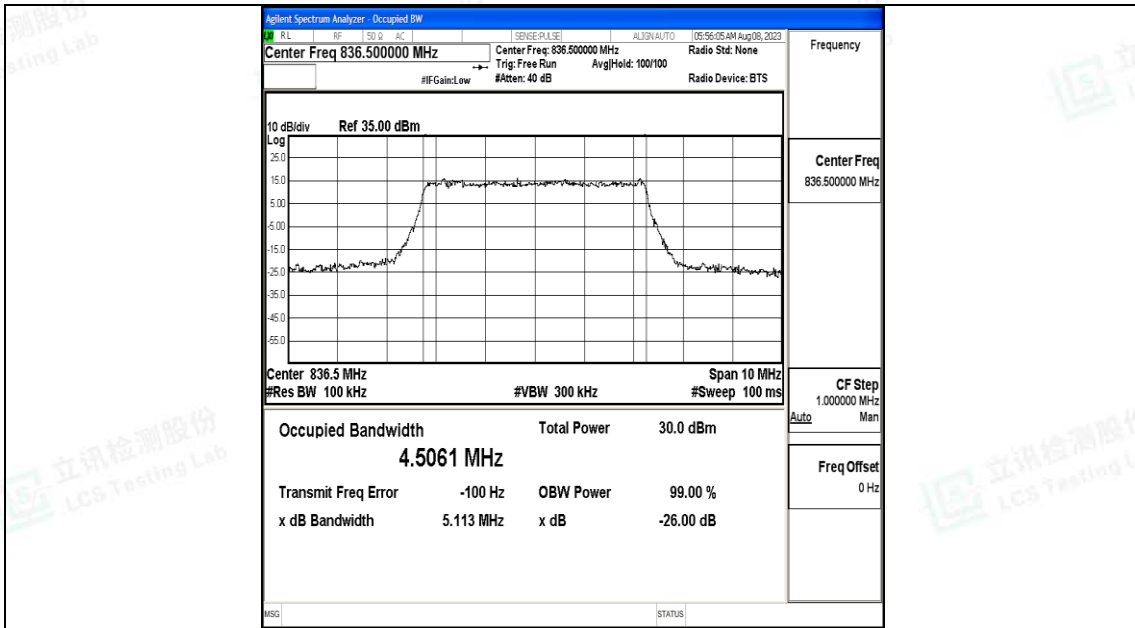

5MHz-20525

5MHz-20525