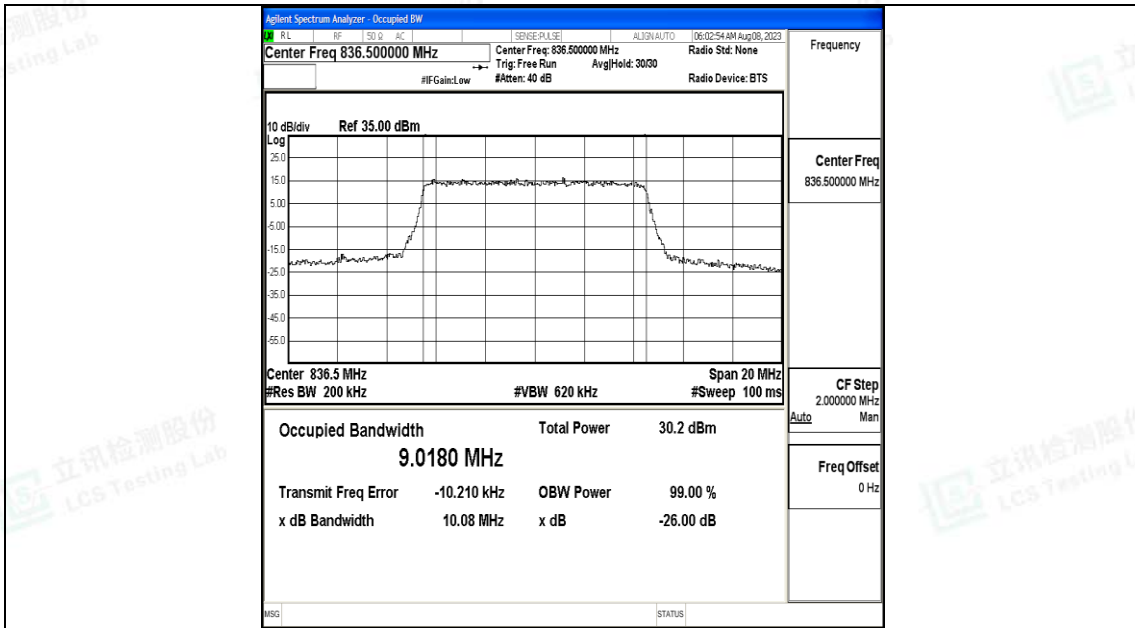

5MHz-20625

10MHz-20450

10MHz-20450

10MHz-20525

10MHz-20525

10MHz-20600

10MHz-20600

F.4 Band Edge