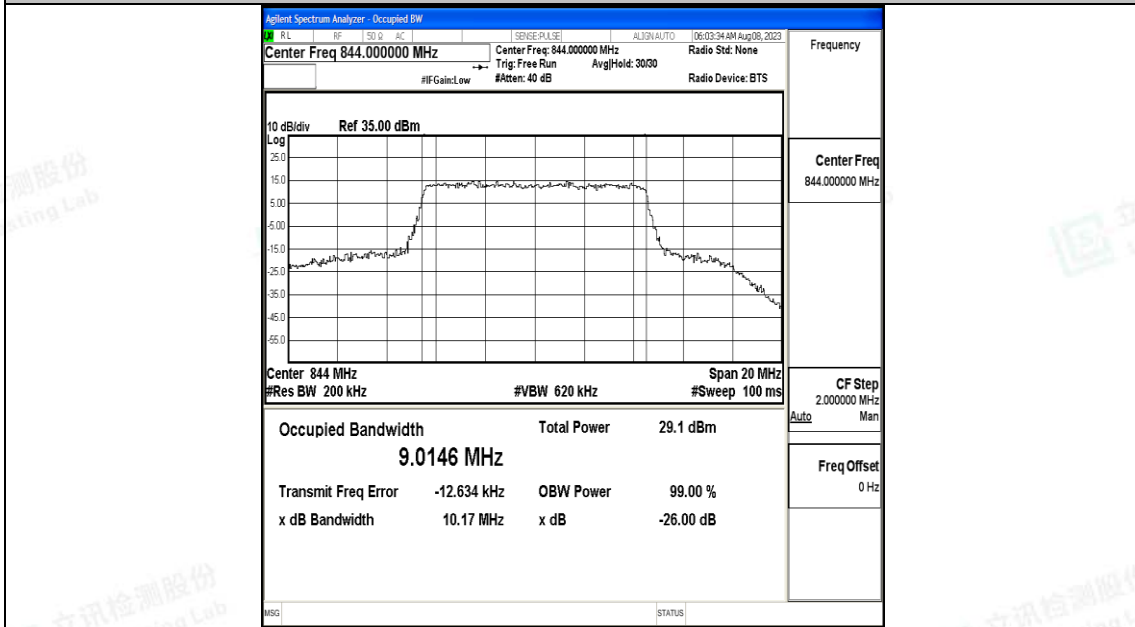

5MHz-20625

10MHz-20450

10MHz-20450

10MHz-20525

10MHz-20525

10MHz-20600

10MHz-20600

F.4 Band Edge