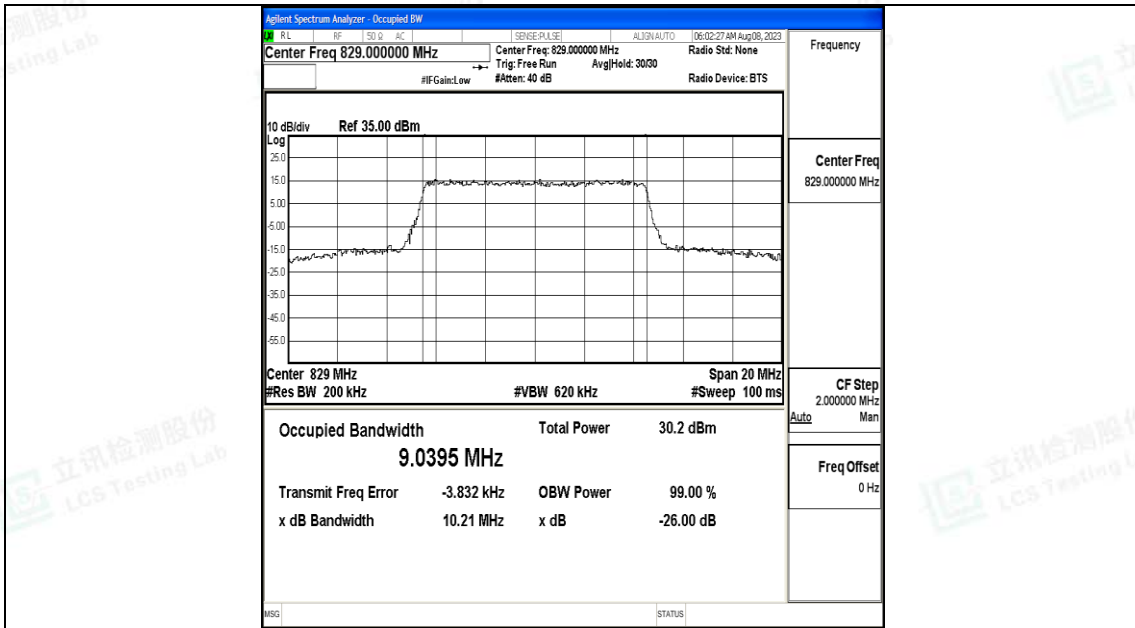

5MHz-20625

10MHz-20450

10MHz-20450

10MHz-20525

10MHz-20525

10MHz-20600

10MHz-20600

F.4 Band Edge