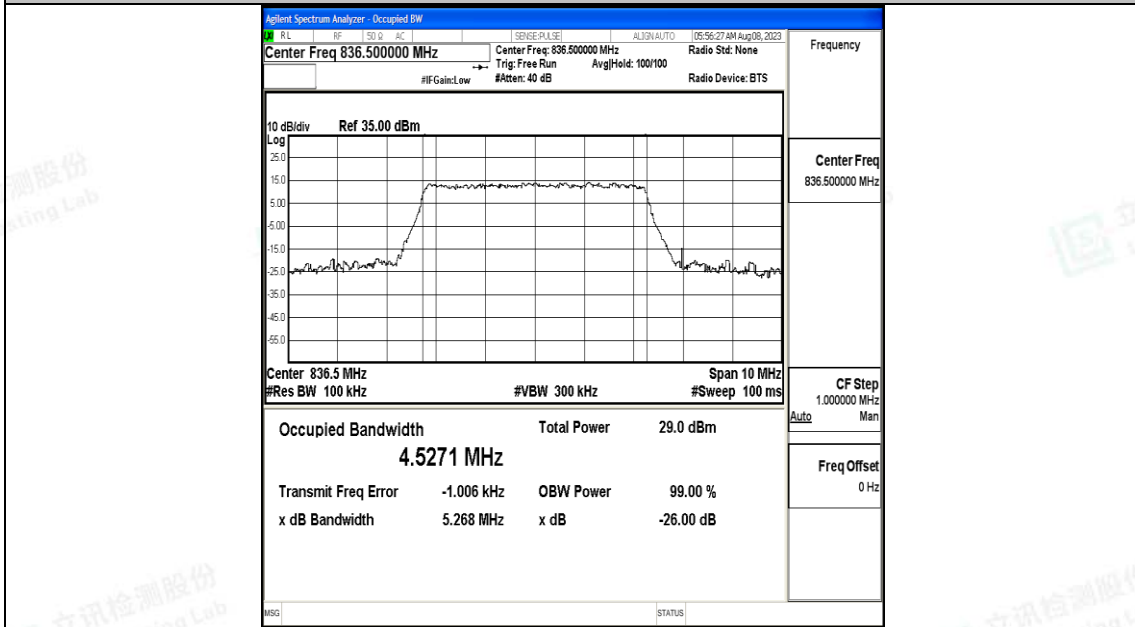

5MHz-20525