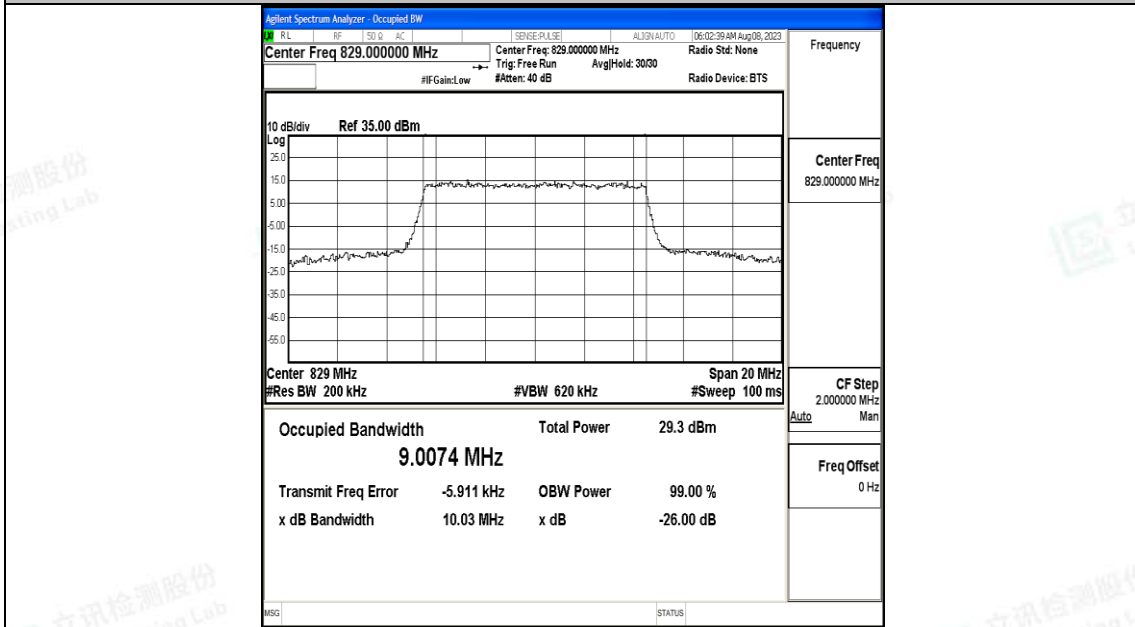

5MHz-20625

10MHz-20450

10MHz-20450

10MHz-20525

10MHz-20525

10MHz-20600

10MHz-20600

F.4 Band Edge