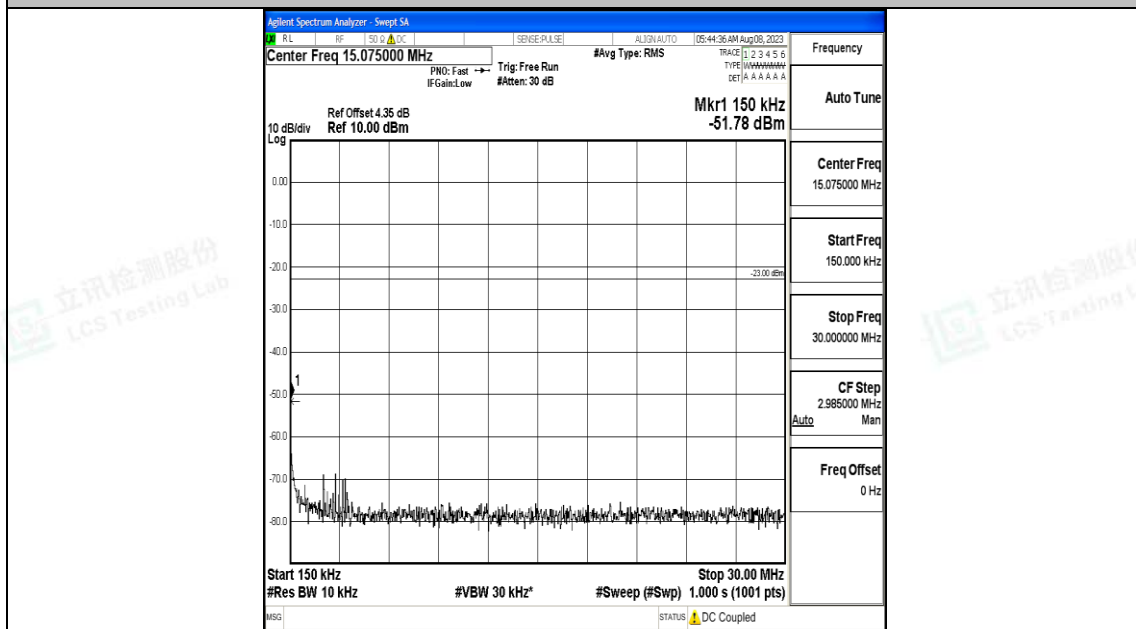

Band5_1.4MHz_QPSK_20407_1RB#0_0.15~30_0.15~30