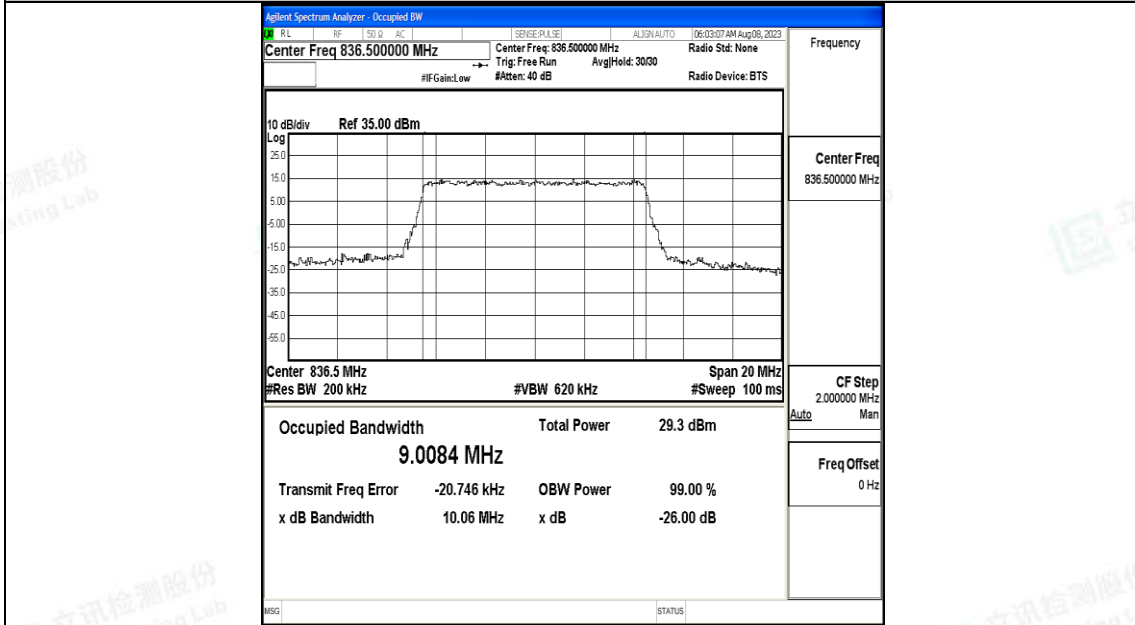

5MHz-20625

10MHz-20450

10MHz-20450

10MHz-20525

10MHz-20525

10MHz-20600

10MHz-20600

F.4 Band Edge