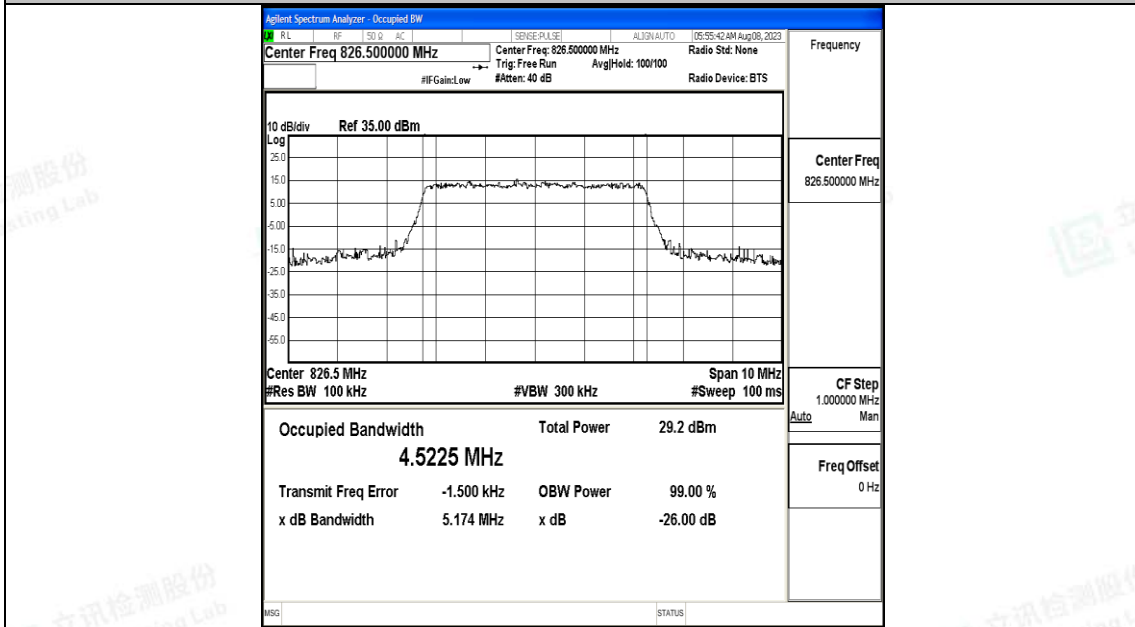

5MHz-20425