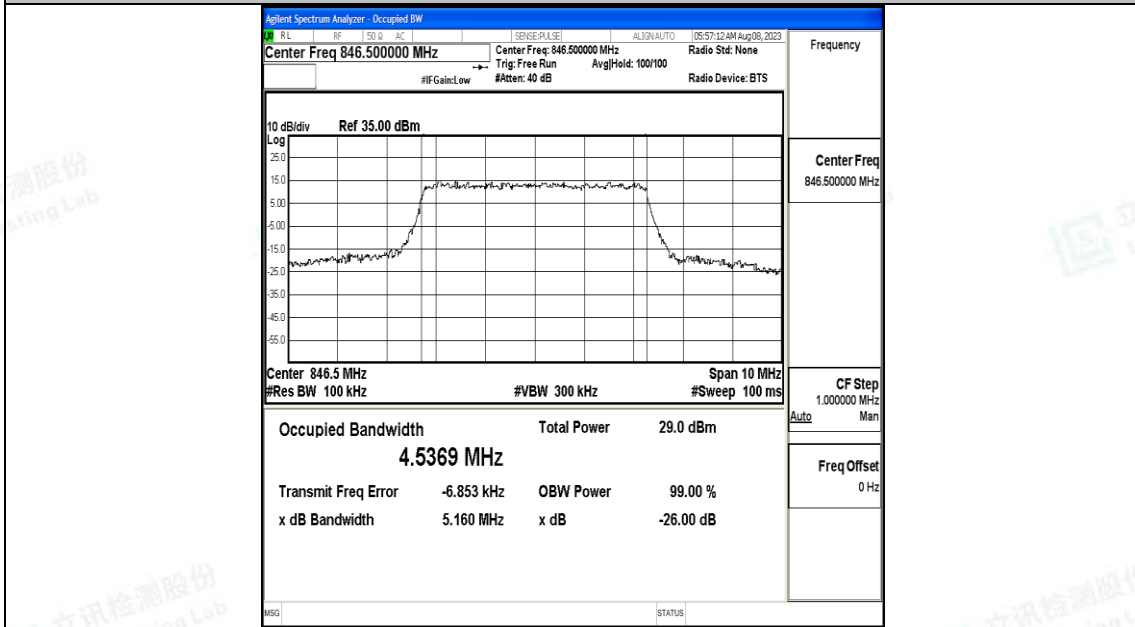

5MHz-20625

10MHz-20450

10MHz-20450

10MHz-20525

10MHz-20525

10MHz-20600

10MHz-20600

F.4 Band Edge