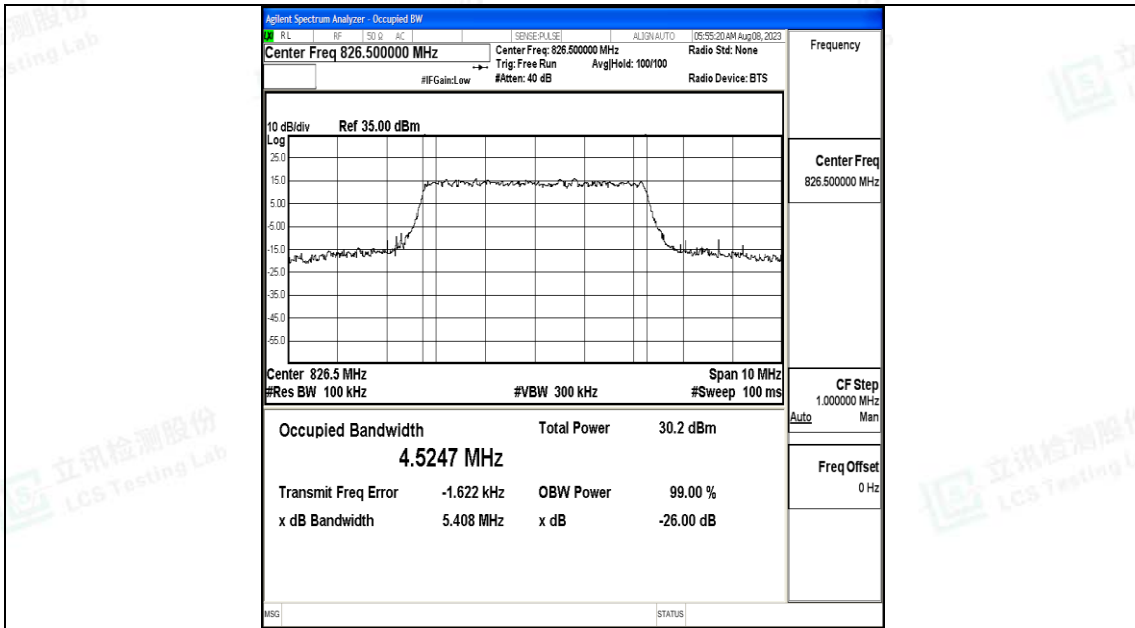

5MHz-20425

5MHz-20425