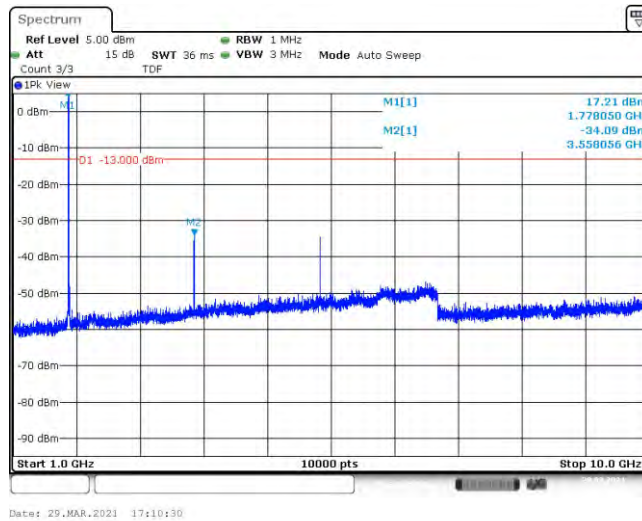

Date: 29.MAR.2021 17:09:41

Band66-1.4MHz-QPSK-132322-1RB#0-Range2:1000~10000MHz

Band66-1.4MHz-QPSK-132665-1RB#0-Range1:30~1000MHz

Band66-1.4MHz-QPSK-132665-1RB#0-Range2:1000~10000MHz

Band66-1.4MHz-16QAM-131979-1RB#0-Range1:30~1000MHz