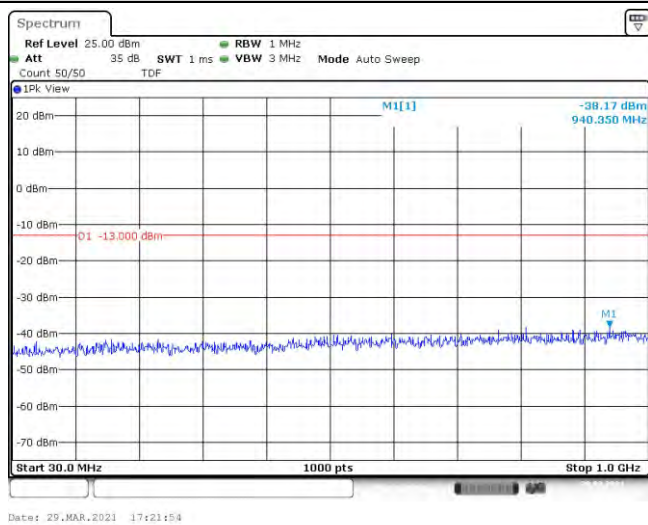

Band66-1.4MHz-16QAM-132665-1RB#0-Range2:1000~10000MHz

Band66-3MHz-QPSK-131987-1RB#0-Range1:30~1000MHz

Band66-3MHz-QPSK-131987-1RB#0-Range2:1000~10000MHz

Band66-3MHz-QPSK-132322-1RB#0-Range1:30~1000MHz

Band66-3MHz-QPSK-132322-1RB#0-Range2:1000~10000MHz