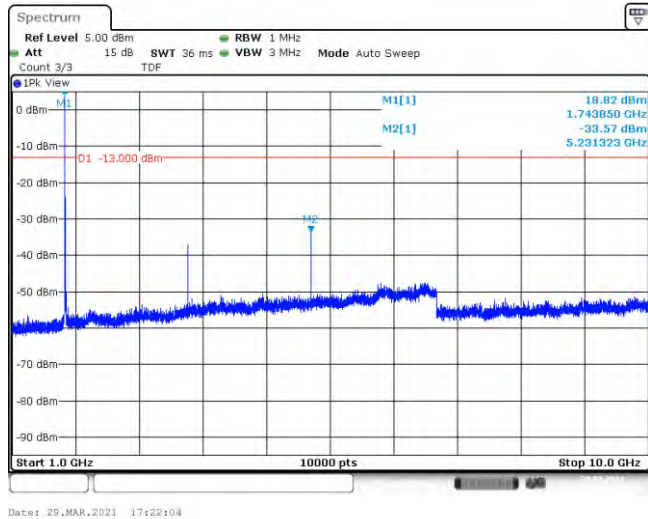

Band66-1.4MHz-16QAM-132665-1RB#0-Range2:1000~10000MHz

Band66-3MHz-QPSK-131987-1RB#0-Range1:30~1000MHz

Band66-3MHz-QPSK-131987-1RB#0-Range2:1000~10000MHz

Band66-3MHz-QPSK-132322-1RB#0-Range1:30~1000MHz

Band66-3MHz-QPSK-132322-1RB#0-Range2:1000~10000MHz