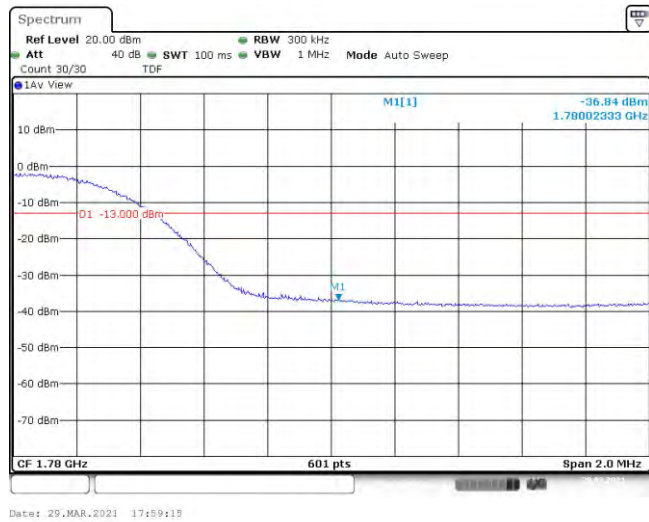

Band66-10MHz-16QAM-132622-50RB#0

Band66-15MHz-QPSK-132047-75RB#0

Band66-15MHz-QPSK-132597-75RB#0

Band66-15MHz-16QAM-132047-75RB#0

Band66-15MHz-16QAM-132597-75RB#0

Band66-20MHz-QPSK-132072-100RB#0

Band66-20MHz-QPSK-132572-100RB#0