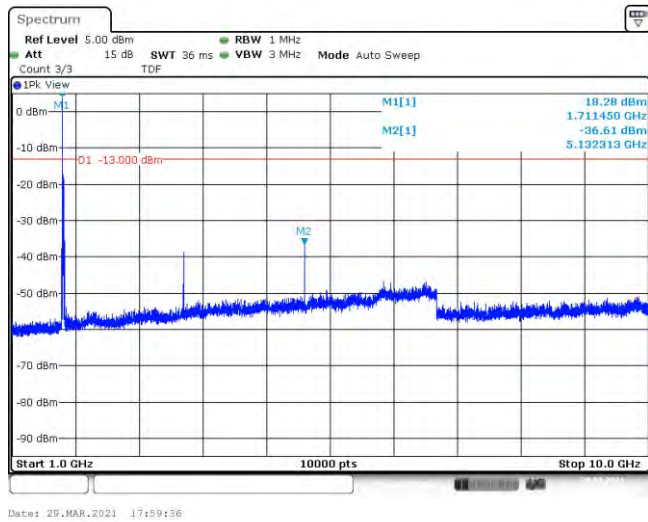

Band66-15MHz-QPSK-132047-1RB#0-Range2:1000~10000MHz