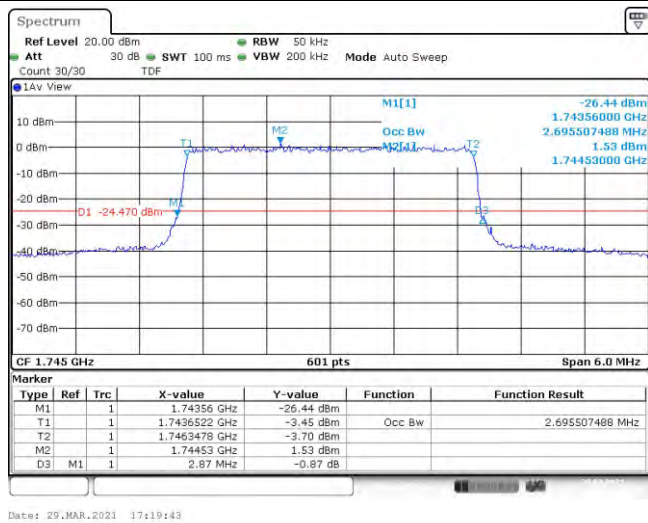

Band66-3MHz-16QAM-132322-15RB#0-2.696

Band66-3MHz-16QAM-132657-15RB#0-2.696