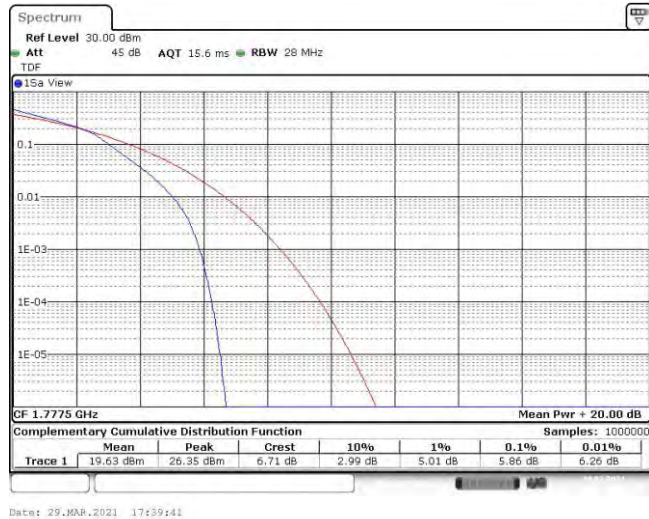

Band66-5MHz-QPSK-131997-25RB#0

Band66-5MHz-QPSK-132322-25RB#0

Band66-5MHz-QPSK-132647-25RB#0

Band66-5MHz-16QAM-131997-25RB#0

Band66-5MHz-16QAM-132322-25RB#0

Band66-5MHz-16QAM-132647-25RB#0

Band66-10MHz-QPSK-132022-50RB#0