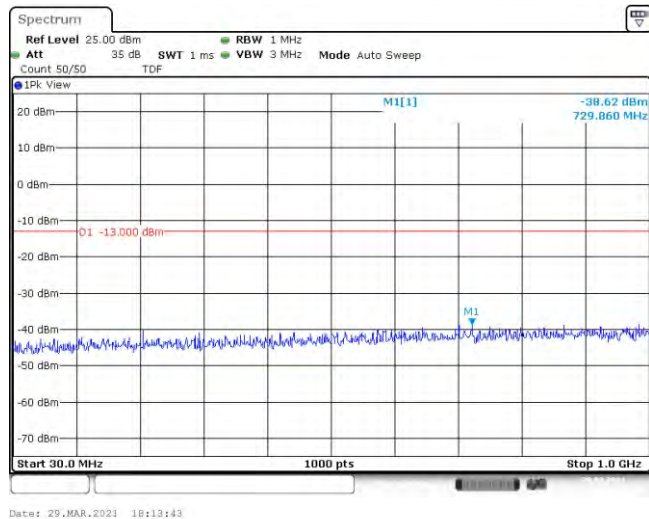

Band66-20MHz-QPSK-132072-1RB#0-Range2: 1000~10000MHz

Band66-20MHz-QPSK-132322-1RB#0-Range1: 30~1000MHz

Band66-20MHz-QPSK-132322-1RB#0-Range2: 1000~10000MHz

Band66-20MHz-QPSK-132572-1RB#0-Range1:30~1000MHz