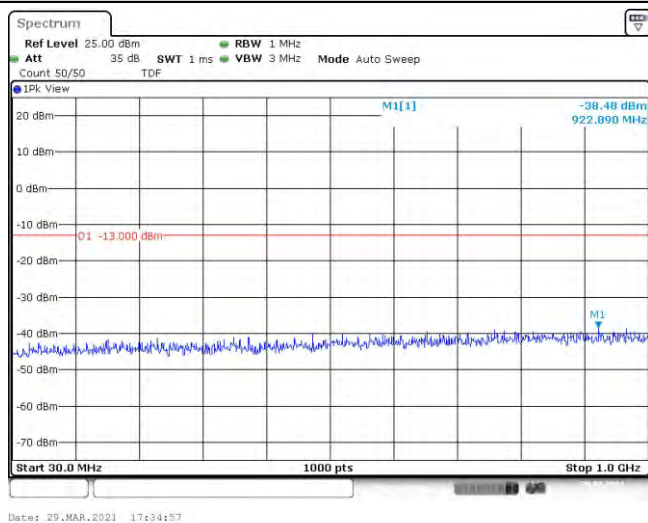

Band66-5MHz-QPSK-132322-1RB#0-Range1:30~1000MHz