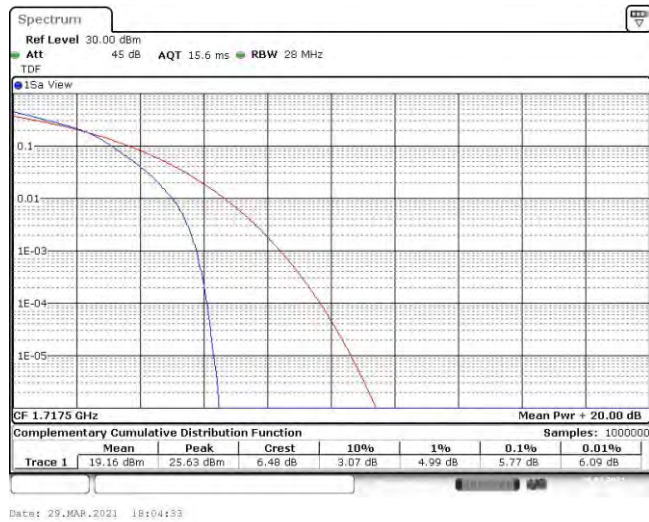

Band66-15MHz-16QAM-132047-75RB#0