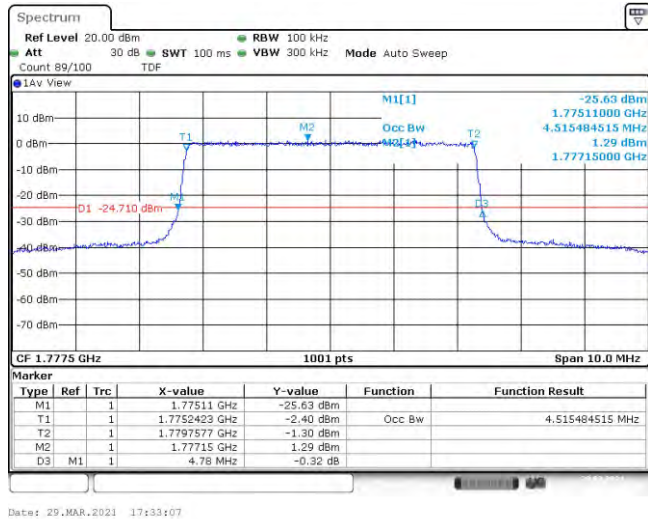

Date: 29.MAR.2021 17:32:12

Band66-5MHz-QPSK-132647-25RB#0-4.496

Band66-5MHz-16QAM-131997-25RB#0-4.515

Band66-5MHz-16QAM-132322-25RB#0-4.505

Band66-5MHz-16QAM-132647-25RB#0-4.515

Band66-10MHz-QPSK-132022-50RB#0-8.952