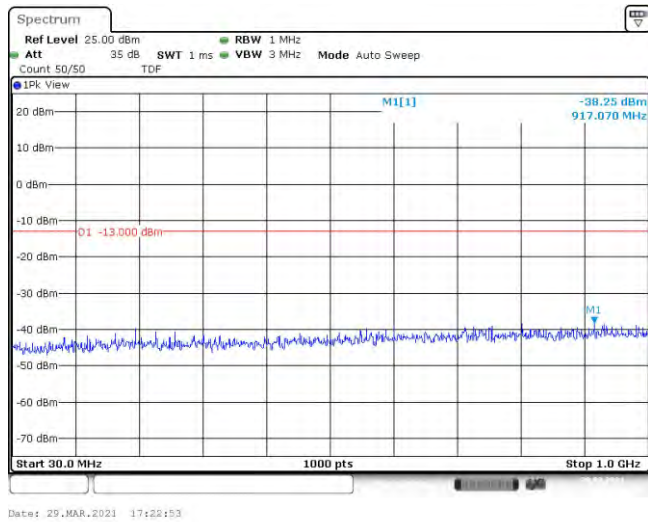

Band66-3MHz-16QAM-132657-1RB#0-Range1:30~1000MHz