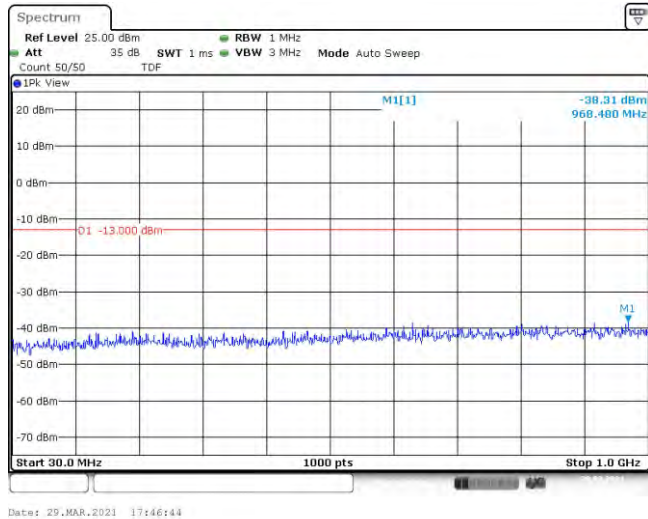

Band66-10MHz-QPSK-132022-1RB#0-Range1:30~1000MHz