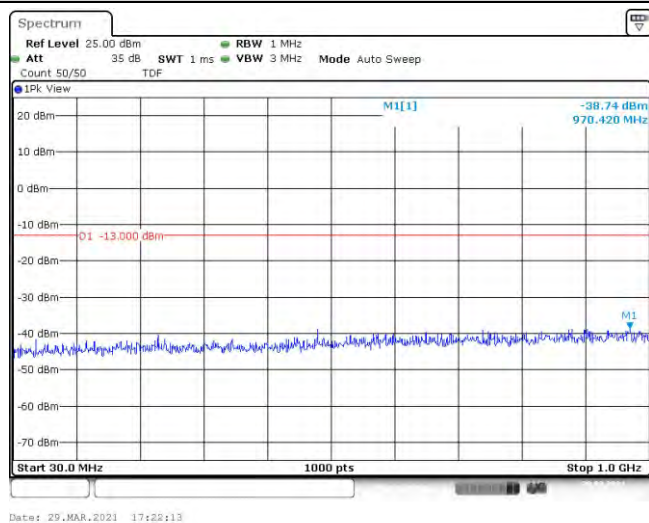

Band66-3MHz-QPSK-132657-1RB#0-Range1:30~1000MHz

Band66-3MHz-QPSK-132657-1RB#0-Range2:1000~10000MHz

Band66-3MHz-16QAM-131987-1RB#0-Range1:30~1000MHz

Band66-3MHz-16QAM-131987-1RB#0-Range2:1000~10000MHz

Band66-3MHz-16QAM-132322-1RB#0-Range1:30~1000MHz