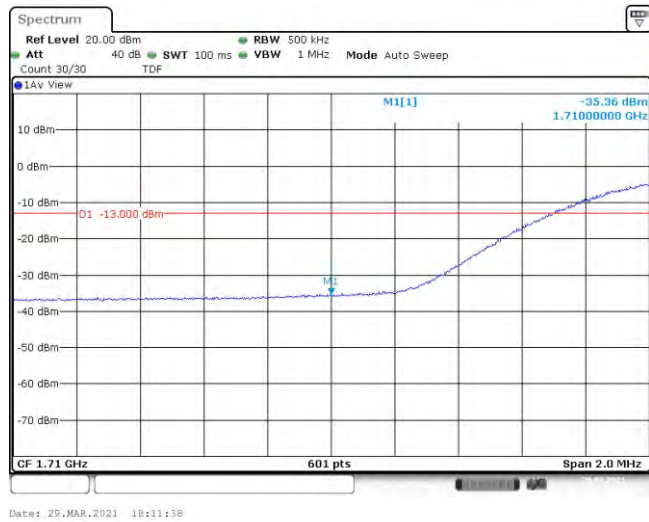

Band66-20MHz-16QAM-132072-100RB#0