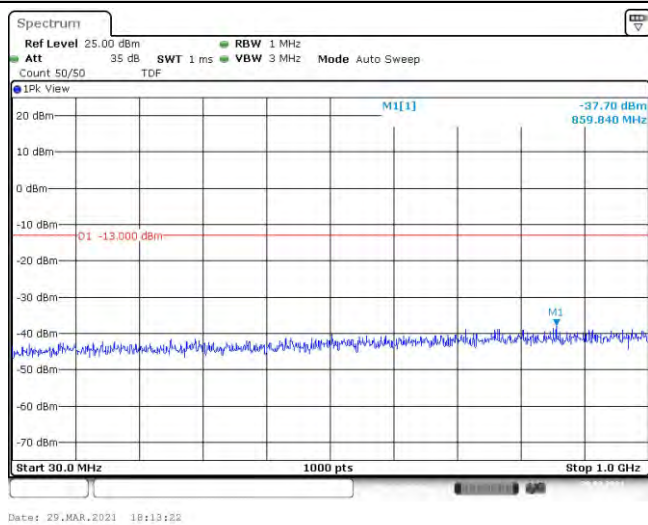

Band66-20MHz-QPSK-132572-1RB#0-Range2:1000~10000MHz

Band66-20MHz-16QAM-132072-1RB#0-Range1:30~1000MHz

Band66-20MHz-16QAM-132072-1RB#0-Range2:1000~10000MHz

Band66-20MHz-16QAM-132322-1RB#0-Range1:30~1000MHz