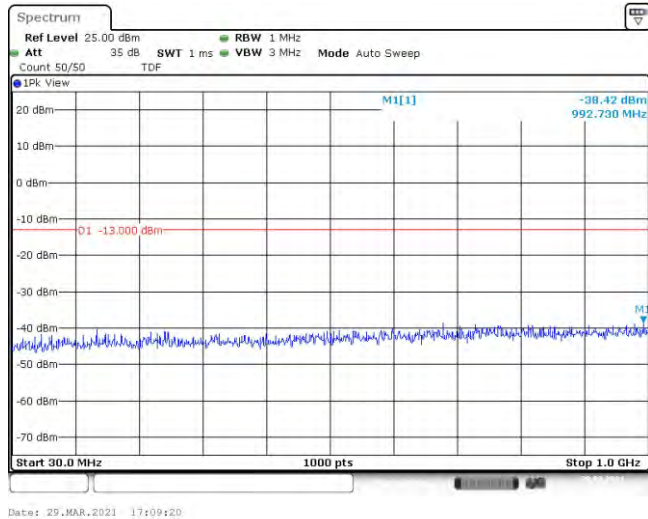

Date: 29.MAR.2021 17:09:41

Band66-1.4MHz-QPSK-132322-1RB#0-Range2:1000~10000MHz

Band66-1.4MHz-QPSK-132665-1RB#0-Range1:30~1000MHz

Band66-1.4MHz-QPSK-132665-1RB#0-Range2:1000~10000MHz

Band66-1.4MHz-16QAM-131979-1RB#0-Range1:30~1000MHz