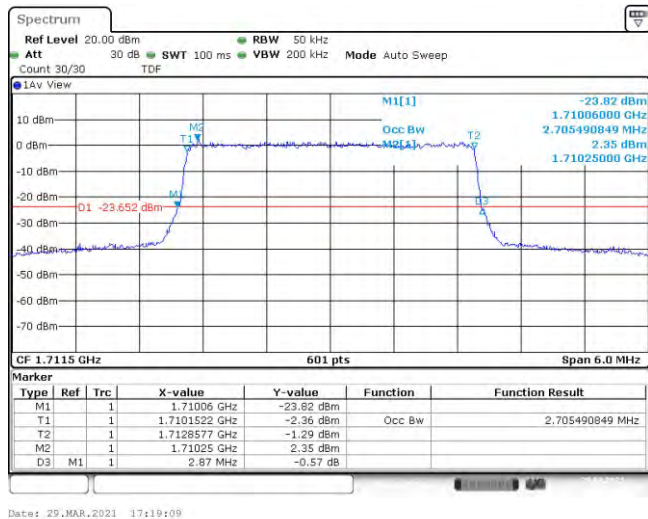

Band66-1.4MHz-16QAM-131979-6RB#0-1.088

Band66-1.4MHz-16QAM-132322-6RB#0-1.088

Band66-1.4MHz-16QAM-132665-6RB#0-1.088

Band66-3MHz-QPSK-131987-15RB#0-2.705

Band66-3MHz-QPSK-132322-15RB#0-2.705

Band66-3MHz-QPSK-132657-15RB#0-2.705