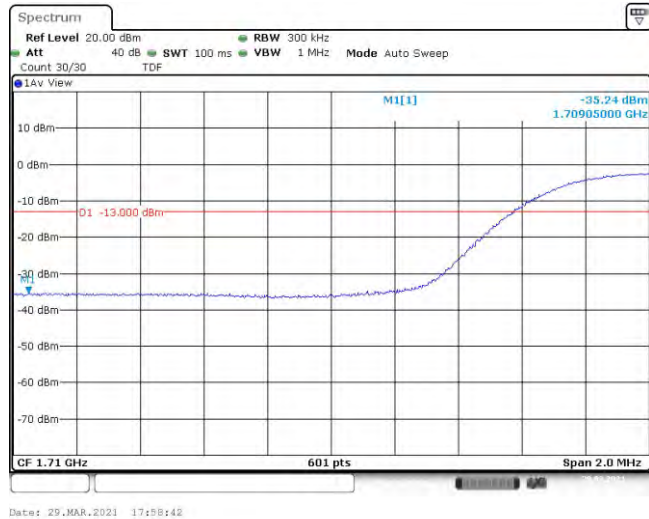

Band66-10MHz-16QAM-132622-50RB#0

Band66-15MHz-QPSK-132047-75RB#0

Band66-15MHz-QPSK-132597-75RB#0

Band66-15MHz-16QAM-132047-75RB#0

Band66-15MHz-16QAM-132597-75RB#0

Band66-20MHz-QPSK-132072-100RB#0

Band66-20MHz-QPSK-132572-100RB#0