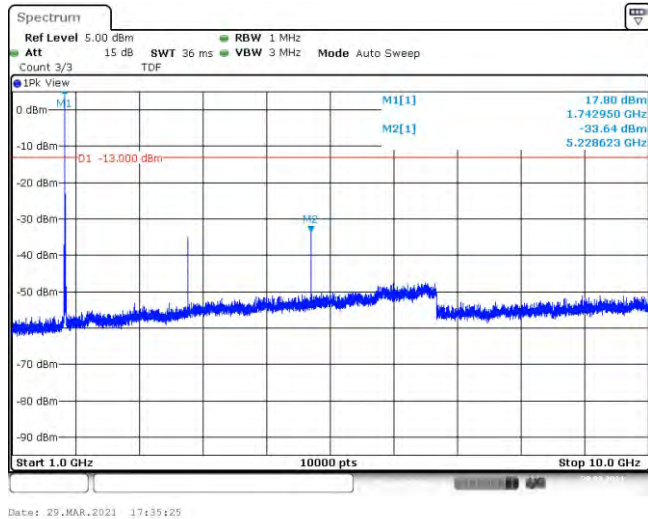

Band66-5MHz-16QAM-132322-1RB#0-Range2:1000~10000MHz