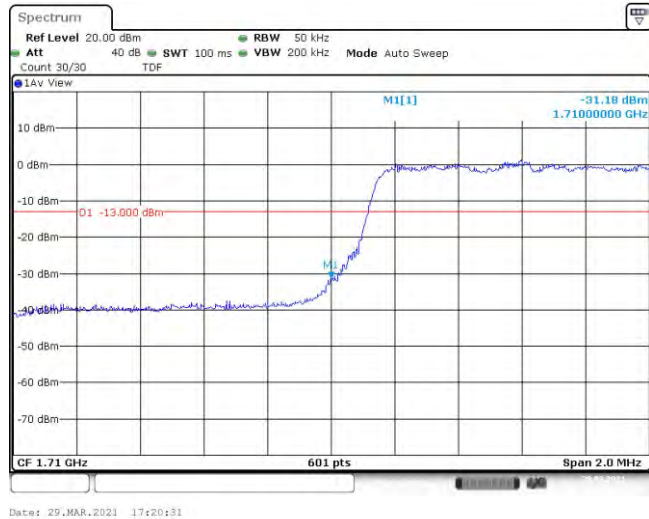

Date: 29.MAR.2021 17:08:49

Band66-3MHz-QPSK-131987-15RB#0

Date: 29.MAR.2021 17:20:21

Band66-3MHz-QPSK-132657-15RB#0

Date: 29.MAR.2021 17:20:53

Band66-3MHz-16QAM-131987-15RB#0

Band66-3MHz-16QAM-132657-15RB#0