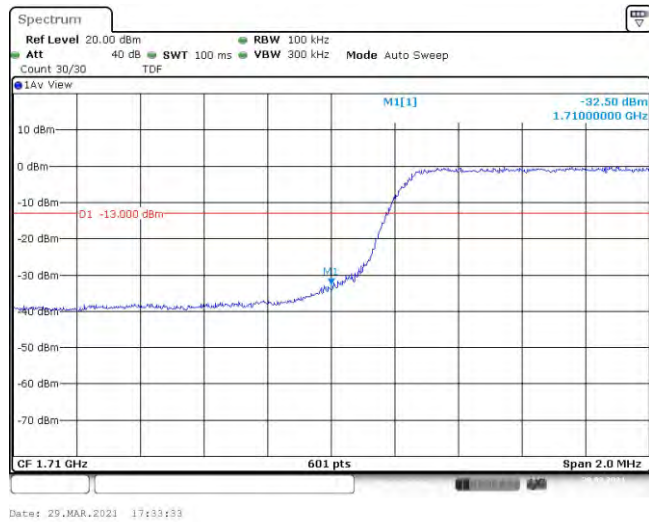

Band66-5MHz-16QAM-131997-25RB#0