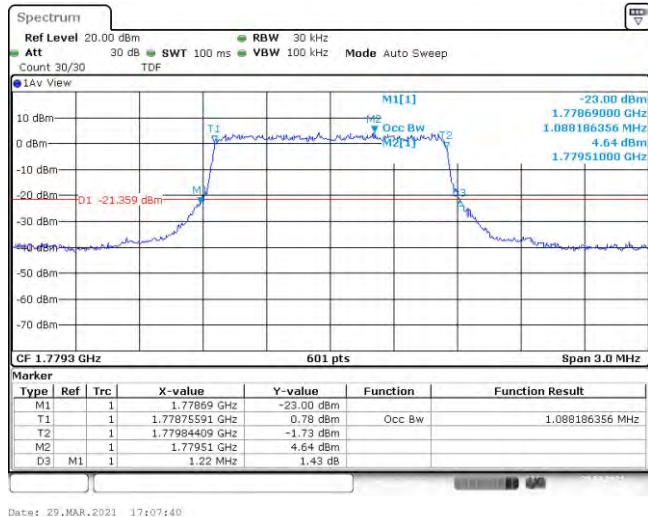

Band66	20MHz	16QAM	132322	100RB#0	17.97	19.333	PASS
Band66	20MHz	16QAM	132572	100RB#0	17.97	19.333	PASS

Test Graphs

Band66-1.4MHz-QPSK-131979-6RB#0-1.098

Band66-1.4MHz-QPSK-132322-6RB#0-1.088

Band66-1.4MHz-QPSK-132665-6RB#0-1.088