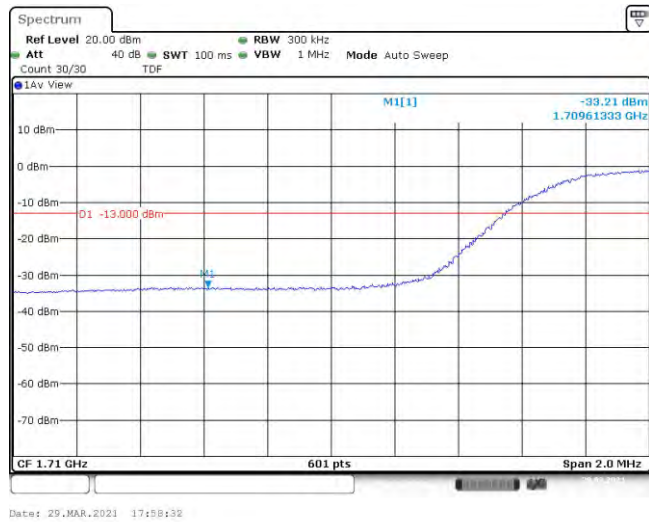

Band66-15MHz-QPSK-132047-75RB#0