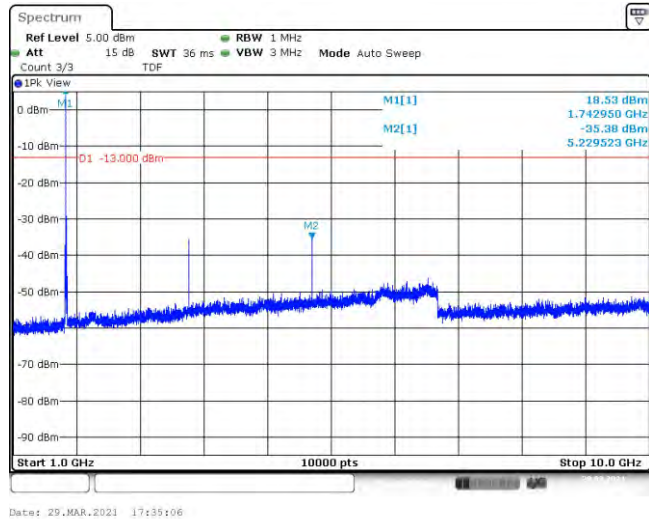

Band66-5MHz-QPSK-132322-1RB#0-Range2:1000~10000MHz