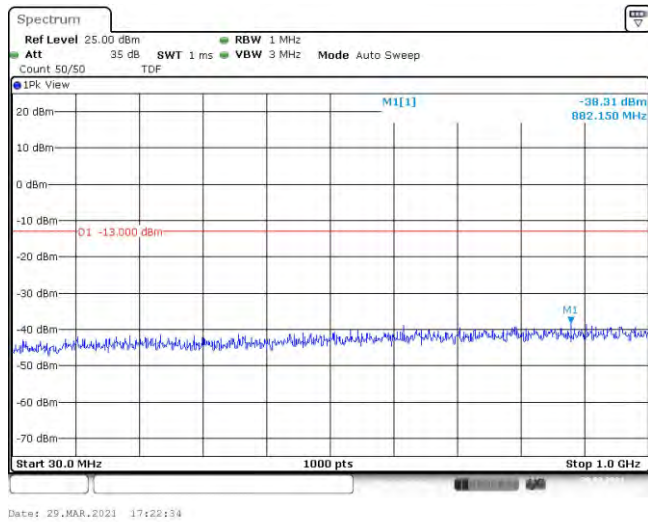

Band66-3MHz-QPSK-132657-1RB#0-Range1:30~1000MHz