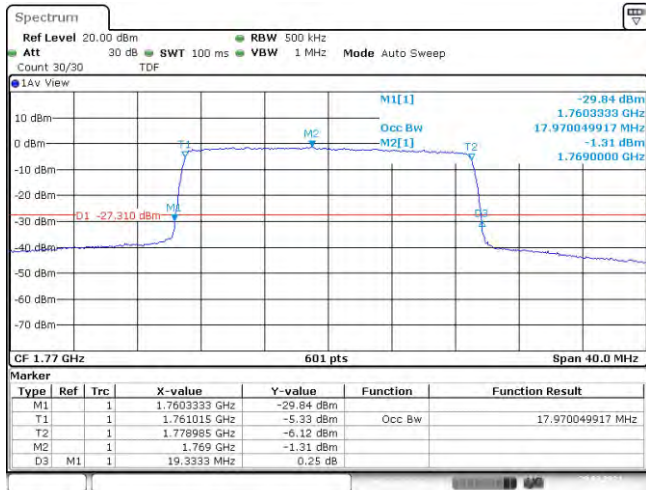

Band66-20MHz-QPSK-132322-100RB#0-18.037

Band66-20MHz-QPSK-132572-100RB#0-17.97

Band66-20MHz-16QAM-132072-100RB#0-17.97

Band66-20MHz-16QAM-132322-100RB#0-17.97

Band66-20MHz-16QAM-132572-100RB#0-17.97

Date: 29.MAR.2021 18:11:12