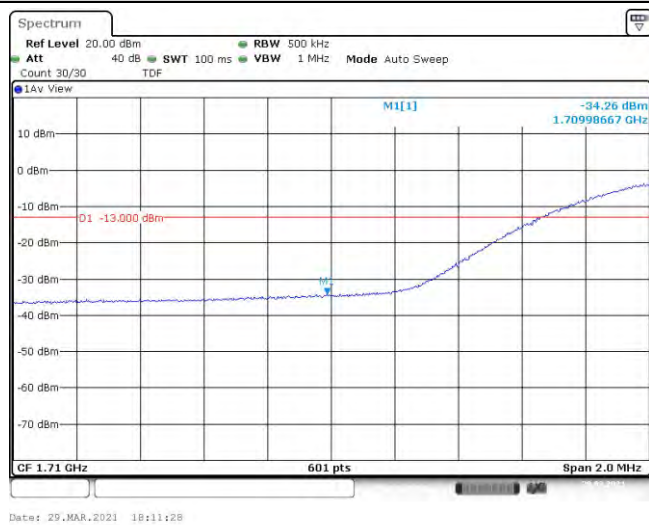

Band66-10MHz-16QAM-132622-50RB#0

Band66-15MHz-QPSK-132047-75RB#0

Band66-15MHz-QPSK-132597-75RB#0

Band66-15MHz-16QAM-132047-75RB#0

Band66-15MHz-16QAM-132597-75RB#0

Band66-20MHz-QPSK-132072-100RB#0

Band66-20MHz-QPSK-132572-100RB#0