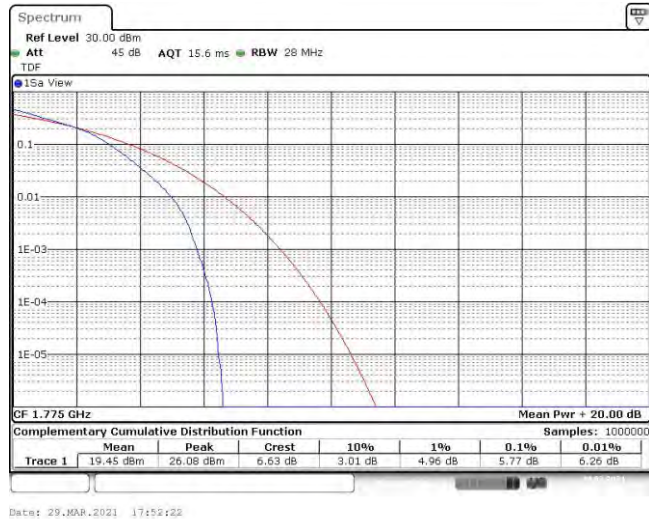

Band66-10MHz-QPSK-132322-50RB#0

Band66-10MHz-QPSK-132622-50RB#0

Band66-10MHz-16QAM-132022-50RB#0

Band66-10MHz-16QAM-132322-50RB#0

Band66-10MHz-16QAM-132622-50RB#0

Band66-15MHz-QPSK-132047-75RB#0

Band66-15MHz-QPSK-132322-75RB#0