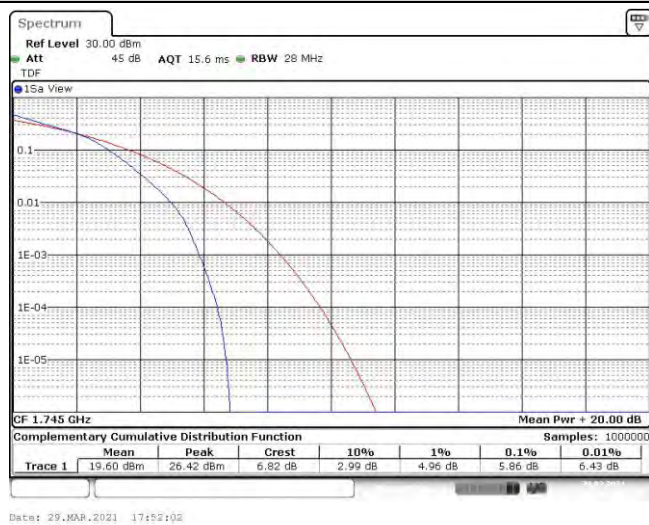

Band66-10MHz-QPSK-132322-50RB#0

Band66-10MHz-QPSK-132622-50RB#0

Band66-10MHz-16QAM-132022-50RB#0

Band66-10MHz-16QAM-132322-50RB#0

Band66-10MHz-16QAM-132622-50RB#0

Band66-15MHz-QPSK-132047-75RB#0

Band66-15MHz-QPSK-132322-75RB#0