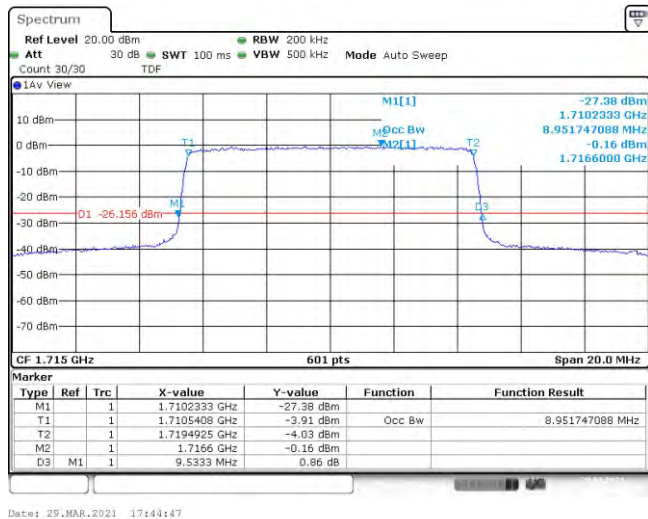

Band66-10MHz-16QAM-132022-50RB#0-8.952