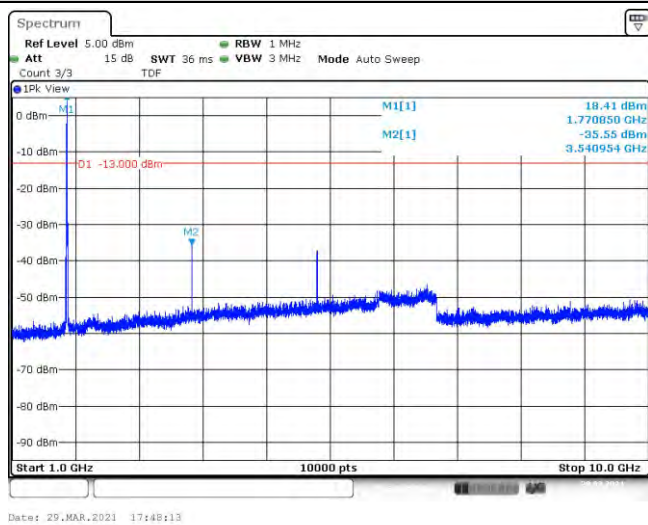

Band66-10MHz-QPSK-132622-1RB#0-Range2:1000~10000MHz