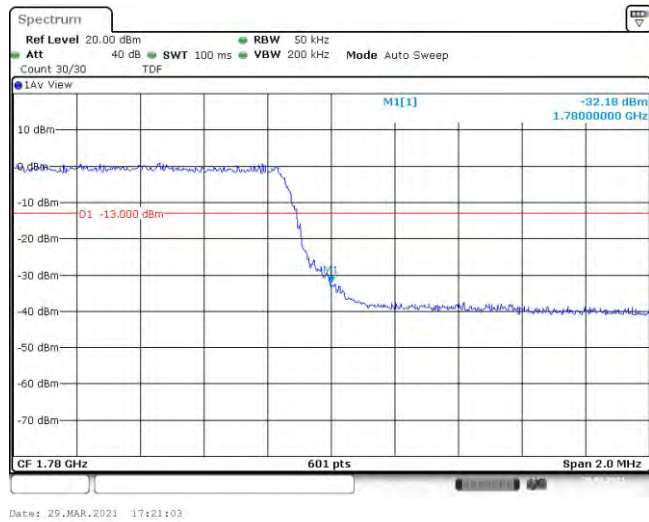

Date: 29.MAR.2021 17:08:49

Band66-3MHz-QPSK-131987-15RB#0

Date: 29.MAR.2021 17:20:21

Band66-3MHz-QPSK-132657-15RB#0

Date: 29.MAR.2021 17:20:53

Band66-3MHz-16QAM-131987-15RB#0

Band66-3MHz-16QAM-132657-15RB#0