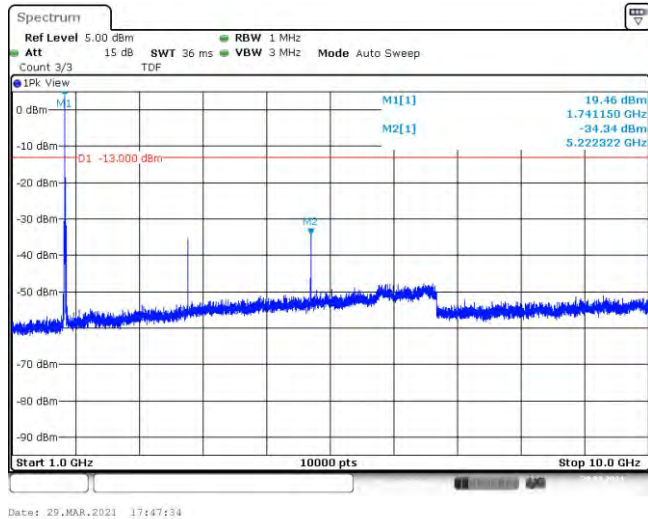

Band66-10MHz-QPSK-132022-1RB#0-Range1:30~1000MHz

Band66-10MHz-QPSK-132022-1RB#0-Range2: 1000~10000MHz

Band66-10MHz-QPSK-132322-1RB#0-Range1: 30~1000MHz

Band66-10MHz-QPSK-132322-1RB#0-Range2: 1000~10000MHz