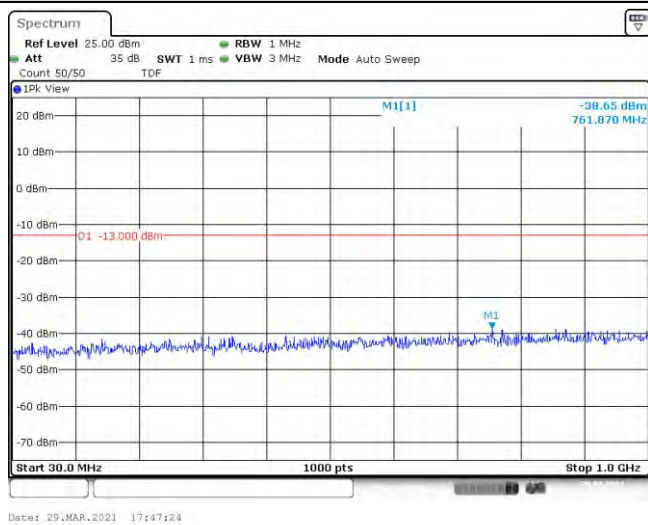

Band66-10MHz-QPSK-132322-1RB#0-Range1: 30~1000MHz