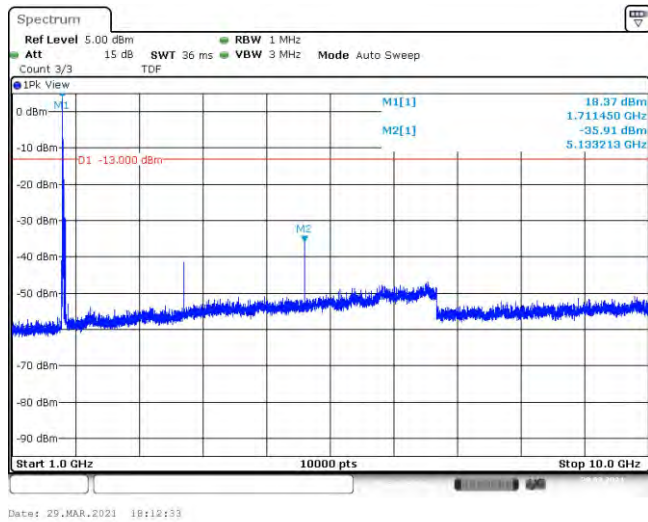

Band66-20MHz-QPSK-132072-1RB#0-Range2: 1000~10000MHz