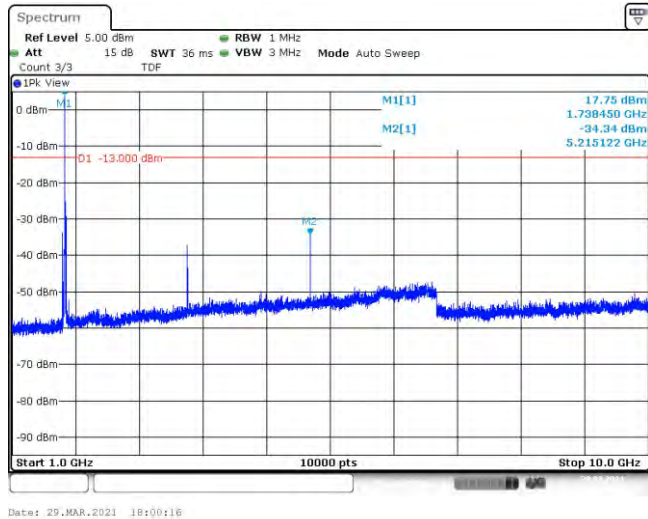

Band66-15MHz-QPSK-132047-1RB#0-Range1:30~1000MHz

Band66-15MHz-QPSK-132047-1RB#0-Range2:1000~10000MHz

Band66-15MHz-QPSK-132322-1RB#0-Range1:30~1000MHz

Band66-15MHz-QPSK-132322-1RB#0-Range2:1000~10000MHz

Band66-15MHz-QPSK-132597-1RB#0-Range1:30~1000MHz