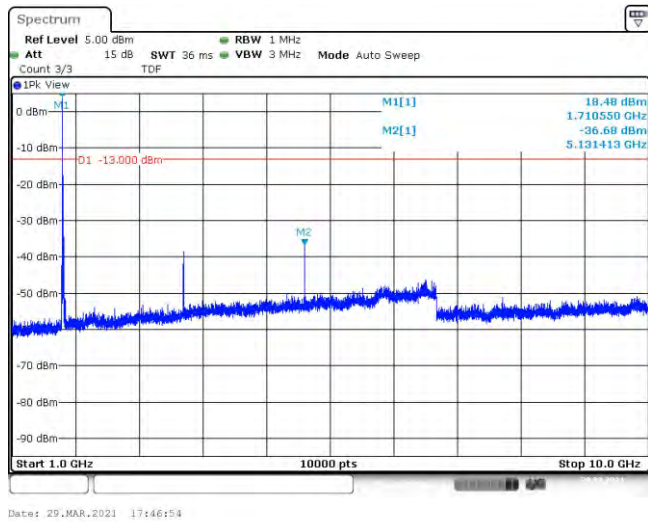

Band66-10MHz-QPSK-132022-1RB#0-Range2: 1000~10000MHz