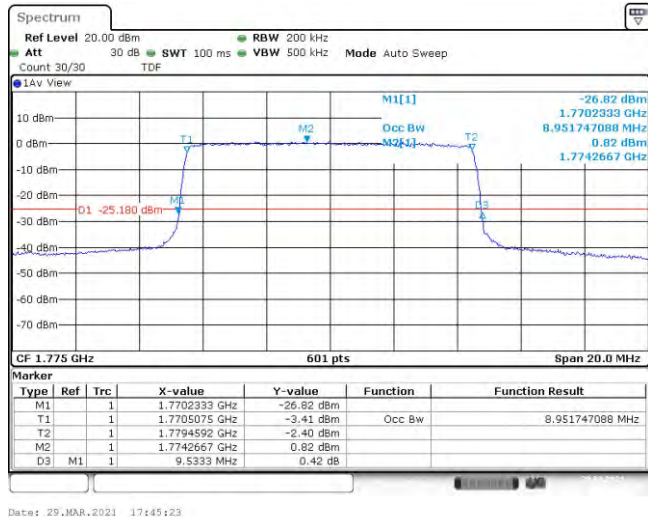

Band66-10MHz-16QAM-132022-50RB#0-8.952

Band66-10MHz-16QAM-132322-50RB#0-8.985

Band66-10MHz-16QAM-132622-50RB#0-8.952