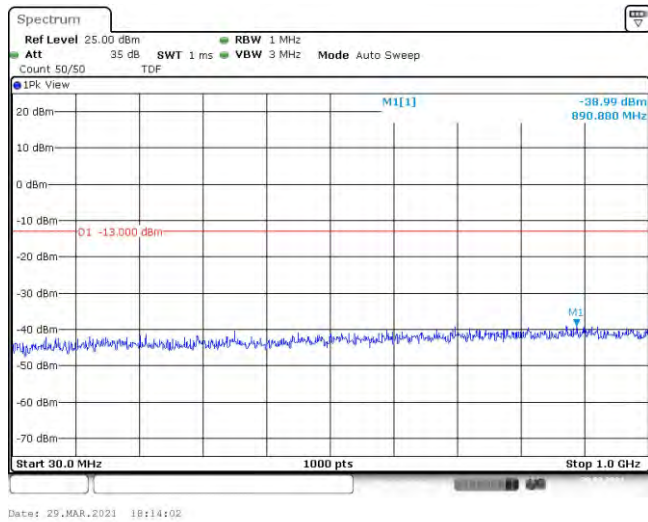

Band66-20MHz-16QAM-132572-1RB#0-Range1:30~1000MHz