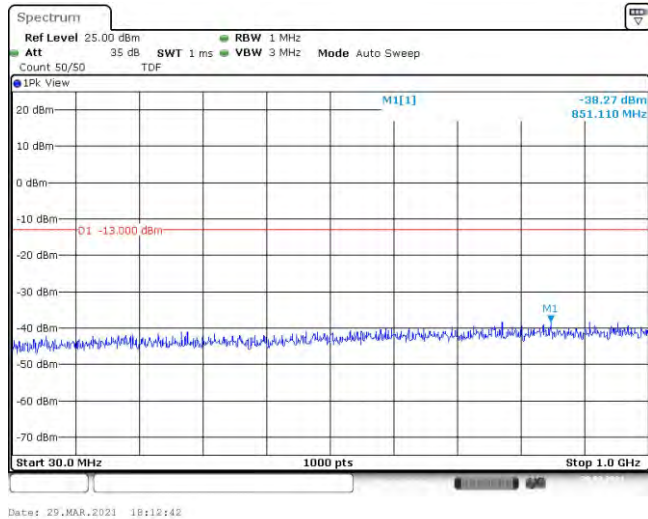

Band66-20MHz-16QAM-132072-1RB#0-Range1:30~1000MHz