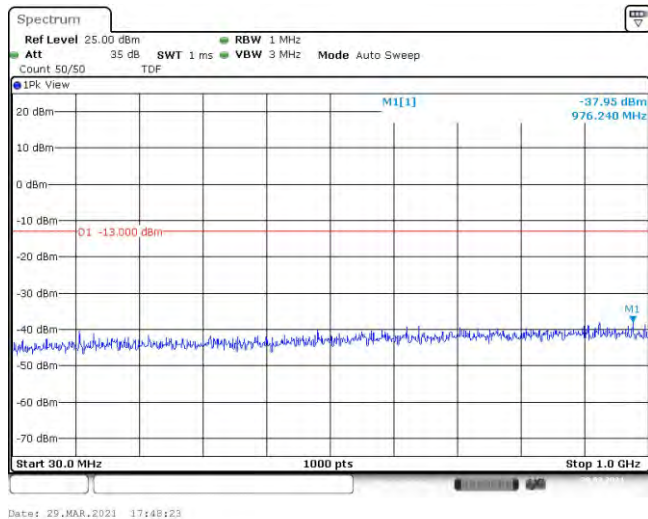

Band66-10MHz-16QAM-132622-1RB#0-Range1:30~1000MHz