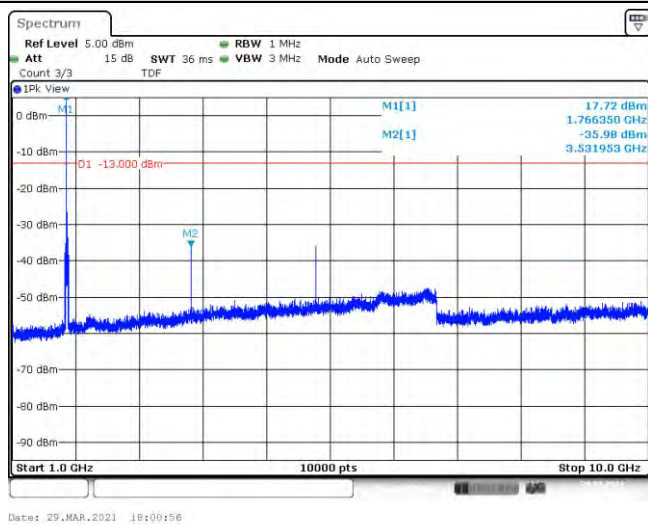

Band66-15MHz-QPSK-132597-1RB#0-Range2:1000~10000MHz