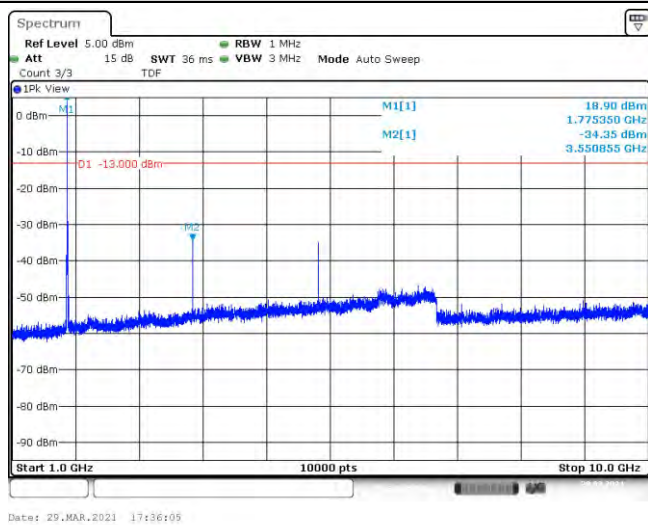

Band66-5MHz-16QAM-131997-1RB#0-Range2:1000~10000MHz

Band66-5MHz-16QAM-132322-1RB#0-Range1:30~1000MHz

Band66-5MHz-16QAM-132322-1RB#0-Range2:1000~10000MHz

Band66-5MHz-16QAM-132647-1RB#0-Range1:30~1000MHz

Band66-5MHz-16QAM-132647-1RB#0-Range2:1000~10000MHz