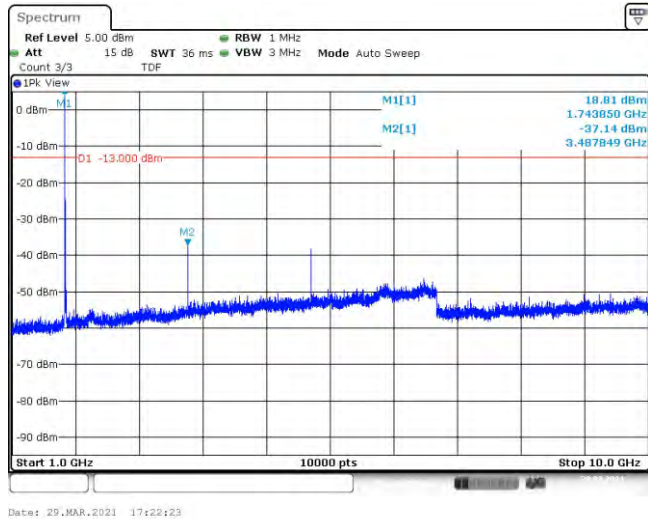

Band66-3MHz-16QAM-132322-1RB#0-Range2:1000~10000MHz