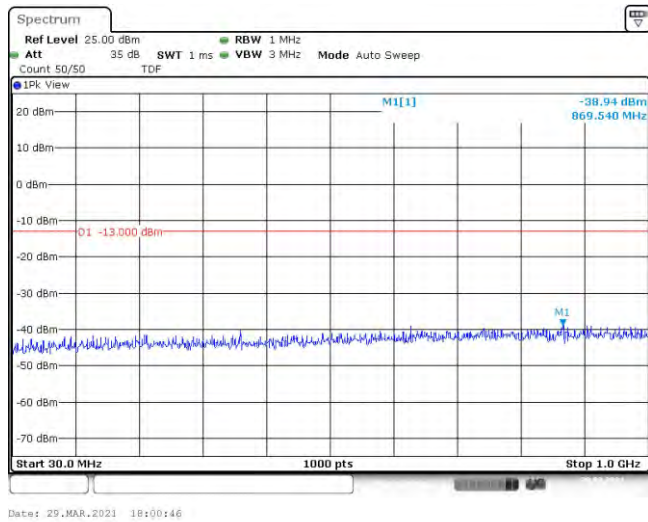

Band66-15MHz-QPSK-132047-1RB#0-Range1:30~1000MHz

Band66-15MHz-QPSK-132047-1RB#0-Range2:1000~10000MHz

Band66-15MHz-QPSK-132322-1RB#0-Range1:30~1000MHz

Band66-15MHz-QPSK-132322-1RB#0-Range2:1000~10000MHz

Band66-15MHz-QPSK-132597-1RB#0-Range1:30~1000MHz