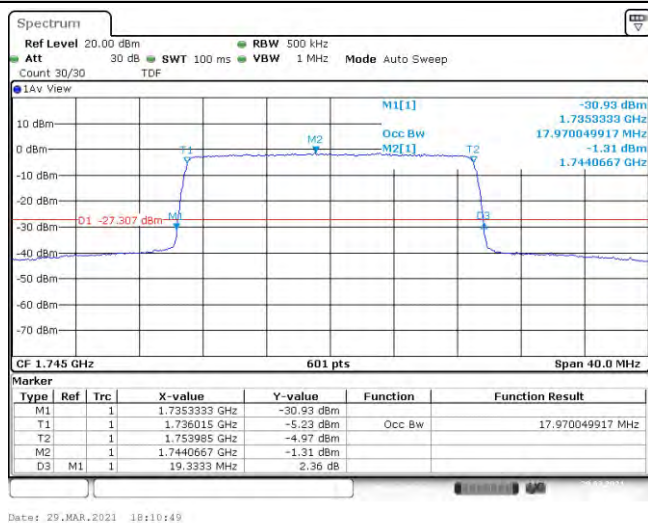

Band66-20MHz-QPSK-132322-100RB#0-18.037

Band66-20MHz-QPSK-132572-100RB#0-17.97

Band66-20MHz-16QAM-132072-100RB#0-17.97

Band66-20MHz-16QAM-132322-100RB#0-17.97

Band66-20MHz-16QAM-132572-100RB#0-17.97

Date: 29.MAR.2021 18:11:12