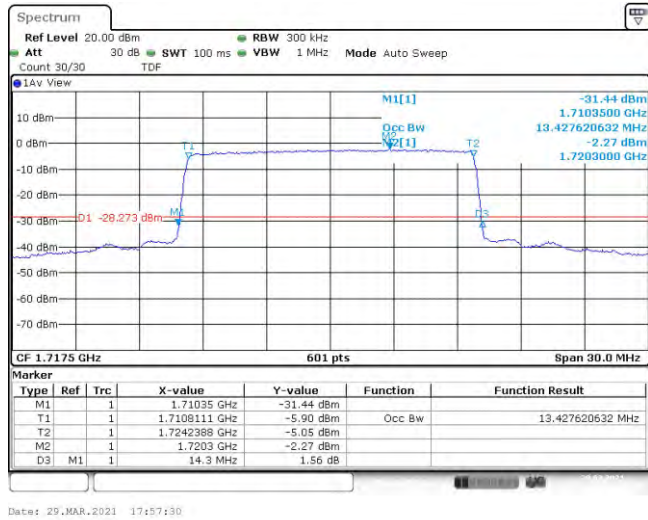

Band66-15MHz-16QAM-132047-75RB#0-13.428