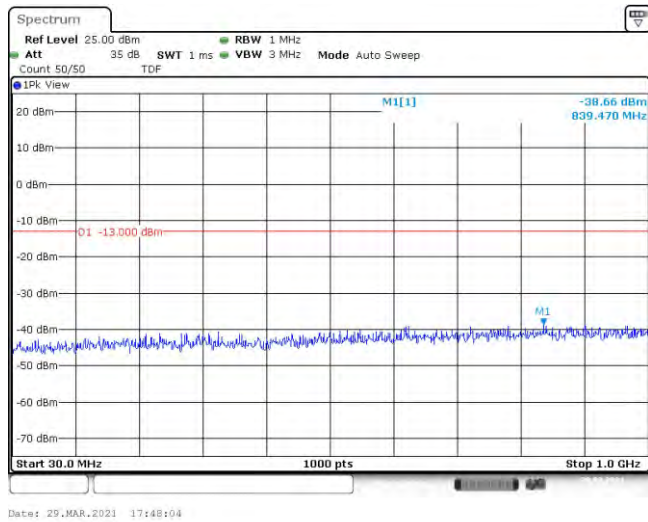

Band66-10MHz-QPSK-132622-1RB#0-Range1:30~1000MHz