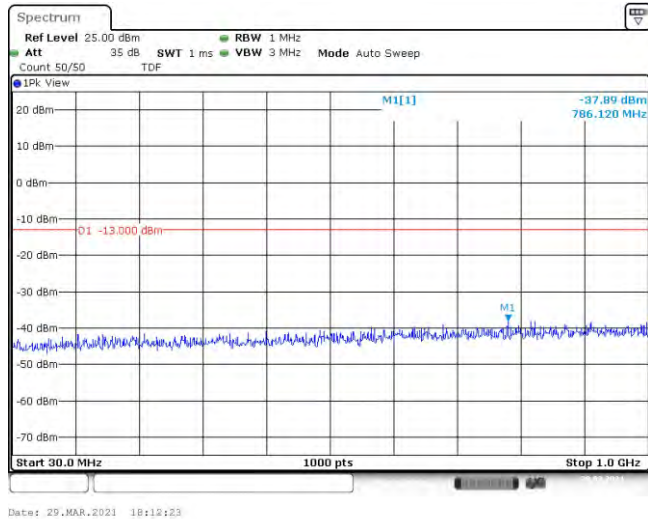

Band66-15MHz-16QAM-132322-1RB#0-Range2:1000~10000MHz

Band66-15MHz-16QAM-132597-1RB#0-Range1:30~1000MHz

Band66-15MHz-16QAM-132597-1RB#0-Range2:1000~10000MHz

Band66-20MHz-QPSK-132072-1RB#0-Range1:30~1000MHz