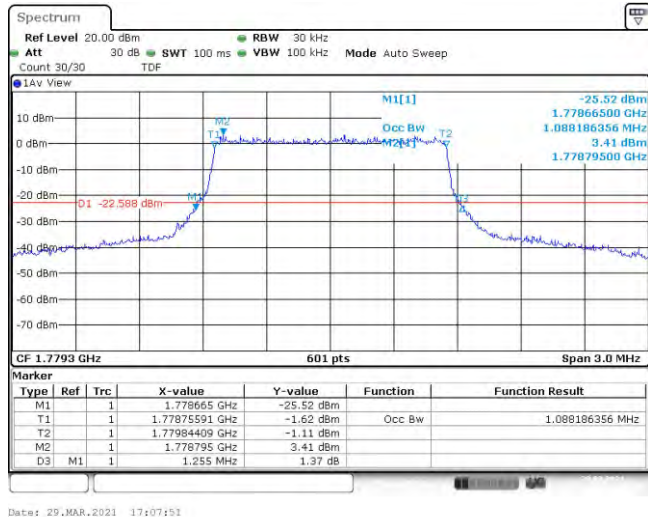

Band66-3MHz-QPSK-131987-15RB#0-2.705

Band66-3MHz-QPSK-132322-15RB#0-2.705

Band66-3MHz-QPSK-132657-15RB#0-2.705