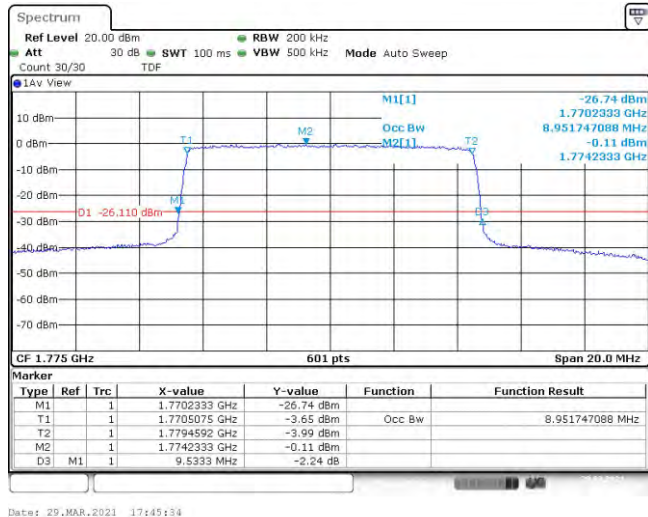

Band66-10MHz-QPSK-132322-50RB#0-8.985

Band66-10MHz-QPSK-132622-50RB#0-8.952

Band66-10MHz-16QAM-132022-50RB#0-8.952

Band66-10MHz-16QAM-132322-50RB#0-8.985

Band66-10MHz-16QAM-132622-50RB#0-8.952

Band66-15MHz-QPSK-132047-75RB#0-13.428