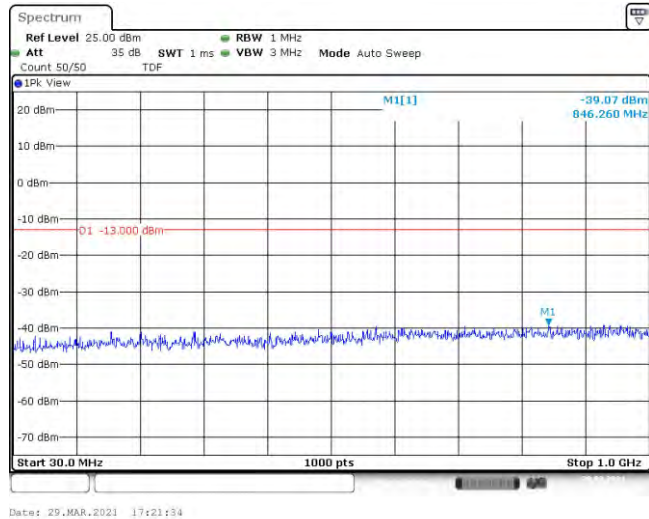

Band66-3MHz-16QAM-131987-1RB#0-Range1:30~1000MHz