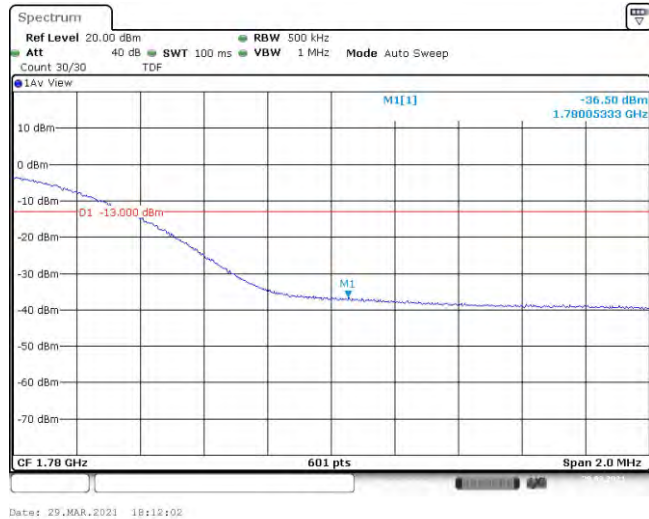

Band66-10MHz-16QAM-132622-50RB#0

Band66-15MHz-QPSK-132047-75RB#0

Band66-15MHz-QPSK-132597-75RB#0

Band66-15MHz-16QAM-132047-75RB#0

Band66-15MHz-16QAM-132597-75RB#0

Band66-20MHz-QPSK-132072-100RB#0

Band66-20MHz-QPSK-132572-100RB#0