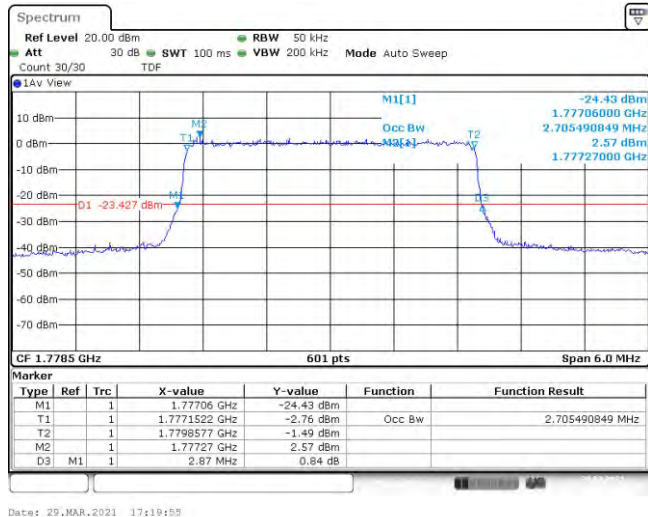

Band66-1.4MHz-16QAM-131979-6RB#0-1.088

Band66-1.4MHz-16QAM-132322-6RB#0-1.088

Band66-1.4MHz-16QAM-132665-6RB#0-1.088

Band66-3MHz-QPSK-131987-15RB#0-2.705

Band66-3MHz-QPSK-132322-15RB#0-2.705

Band66-3MHz-QPSK-132657-15RB#0-2.705