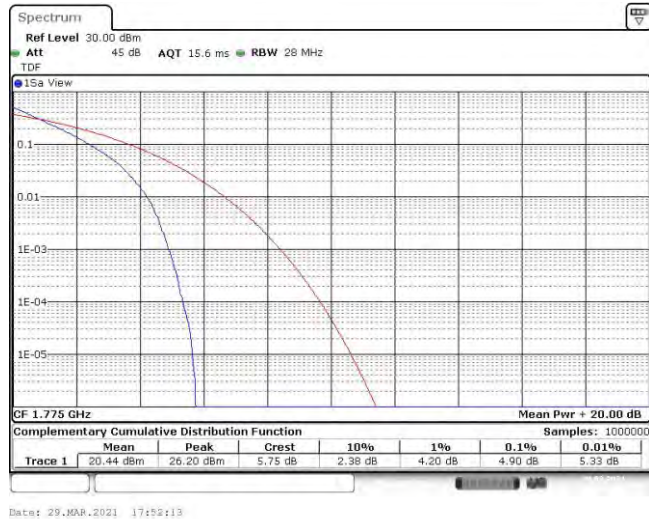

Band66-10MHz-QPSK-132622-50RB#0