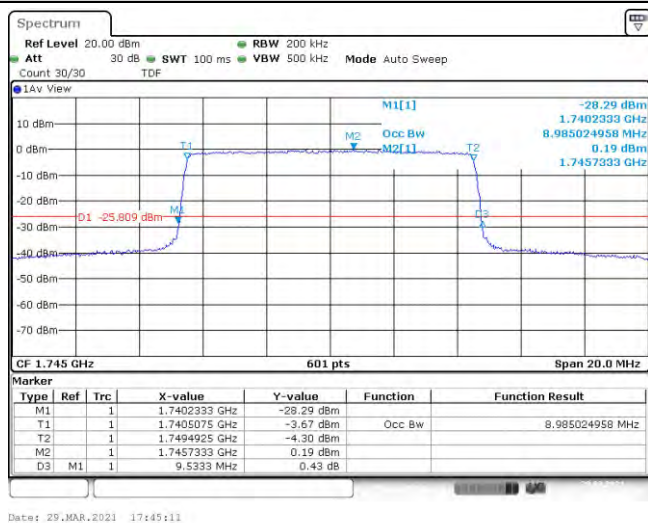

Band66-10MHz-QPSK-132322-50RB#0-8.985

Band66-10MHz-QPSK-132622-50RB#0-8.952

Band66-10MHz-16QAM-132022-50RB#0-8.952

Band66-10MHz-16QAM-132322-50RB#0-8.985

Band66-10MHz-16QAM-132622-50RB#0-8.952

Band66-15MHz-QPSK-132047-75RB#0-13.428