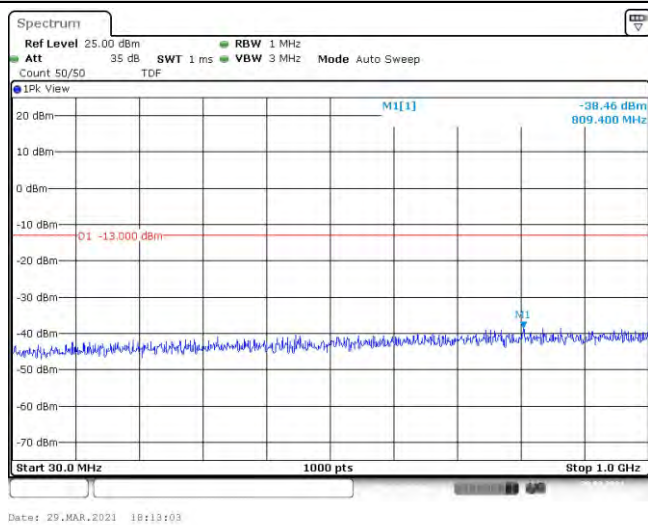

Band66-20MHz-QPSK-132322-1RB#0-Range1: 30~1000MHz