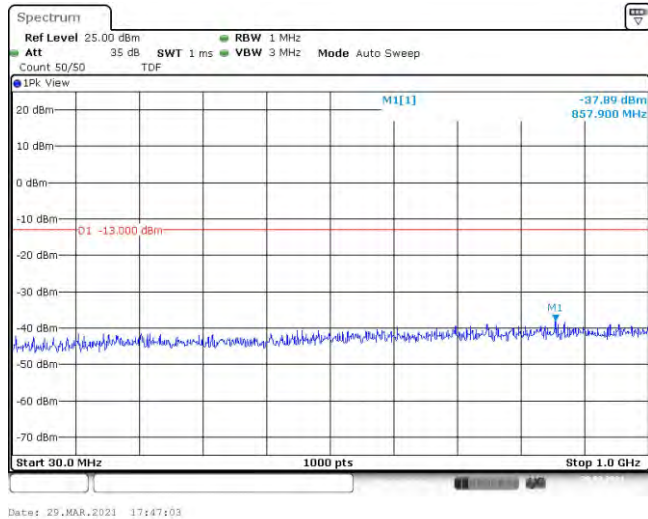

Band66-10MHz-16QAM-132022-1RB#0-Range1:30~1000MHz