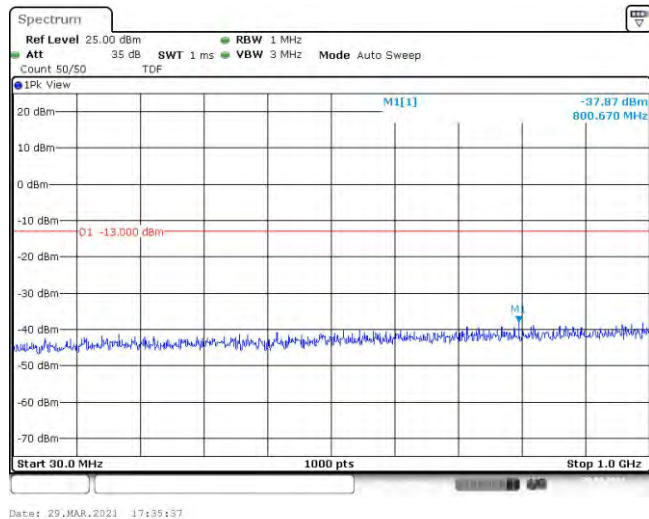

Band66-5MHz-QPSK-132647-1RB#0-Range1:30~1000MHz