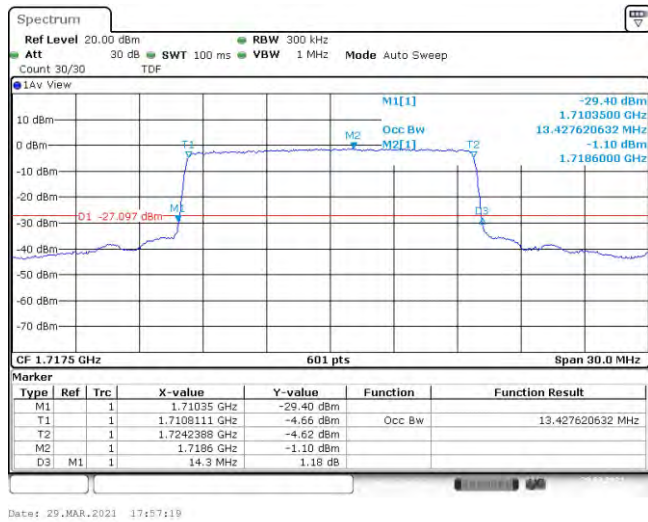

Band66-10MHz-QPSK-132322-50RB#0-8.985

Band66-10MHz-QPSK-132622-50RB#0-8.952

Band66-10MHz-16QAM-132022-50RB#0-8.952

Band66-10MHz-16QAM-132322-50RB#0-8.985

Band66-10MHz-16QAM-132622-50RB#0-8.952

Band66-15MHz-QPSK-132047-75RB#0-13.428