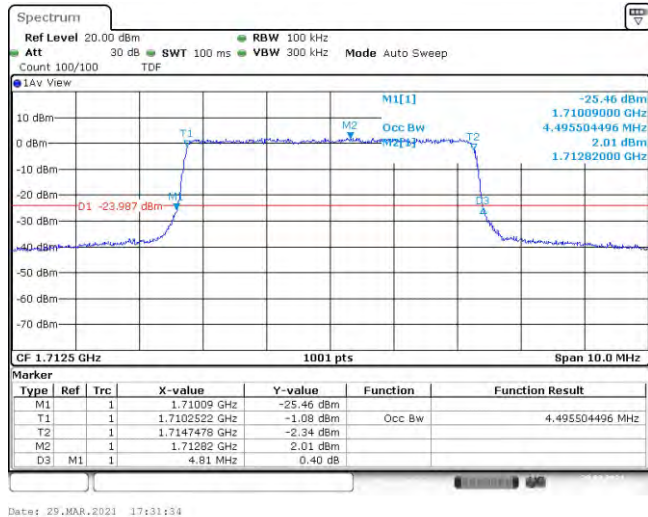

Band66-3MHz-16QAM-131987-15RB#0-2.696

Band66-3MHz-16QAM-132322-15RB#0-2.696

Band66-3MHz-16QAM-132657-15RB#0-2.696

Date: 29.MAR.2021 17:20:06

Band66-5MHz-QPSK-131997-25RB#0-4.496

Date: 29.MAR.2021 17:31:34

Band66-5MHz-QPSK-132322-25RB#0-4.496