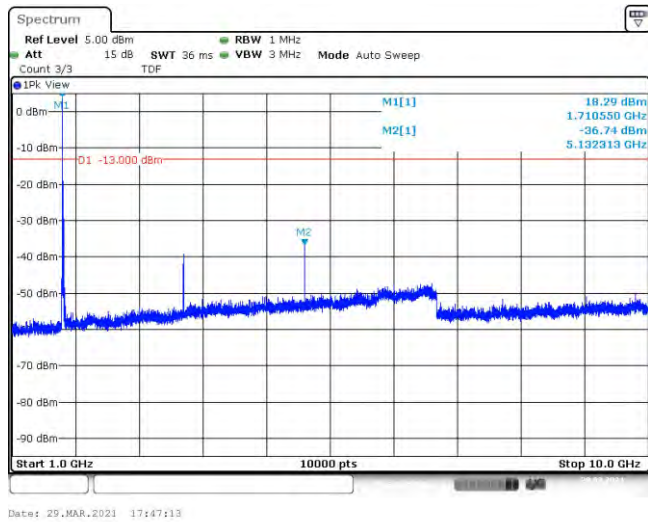

Band66-10MHz-QPSK-132622-1RB#0-Range1:30~1000MHz

Band66-10MHz-QPSK-132622-1RB#0-Range2:1000~10000MHz

Band66-10MHz-16QAM-132022-1RB#0-Range1:30~1000MHz

Band66-10MHz-16QAM-132022-1RB#0-Range2:1000~10000MHz