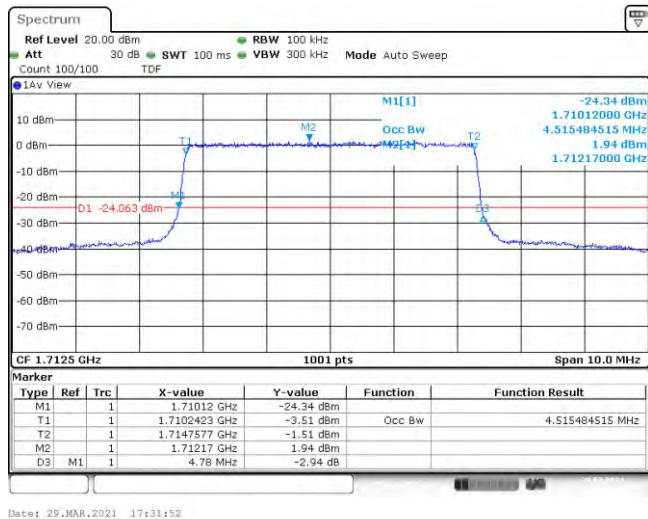

Band66-5MHz-16QAM-131997-25RB#0-4.515