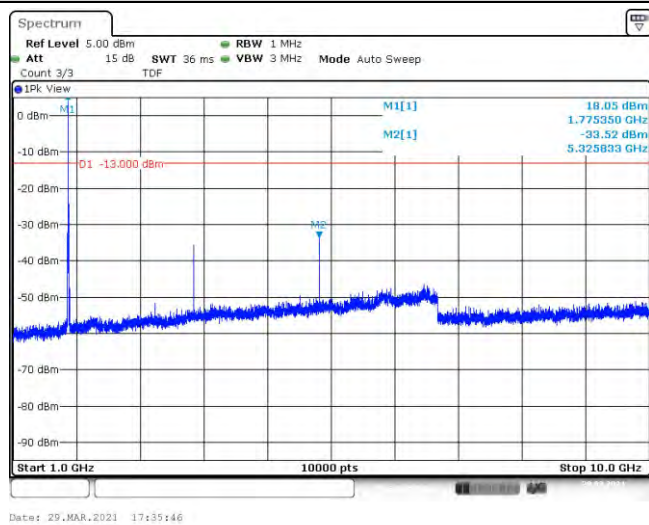

Band66-5MHz-QPSK-132322-1RB#0-Range1:30~1000MHz

Band66-5MHz-QPSK-132322-1RB#0-Range2:1000~10000MHz

Band66-5MHz-QPSK-132647-1RB#0-Range1:30~1000MHz

Band66-5MHz-QPSK-132647-1RB#0-Range2:1000~10000MHz

Band66-5MHz-16QAM-131997-1RB#0-Range1:30~1000MHz