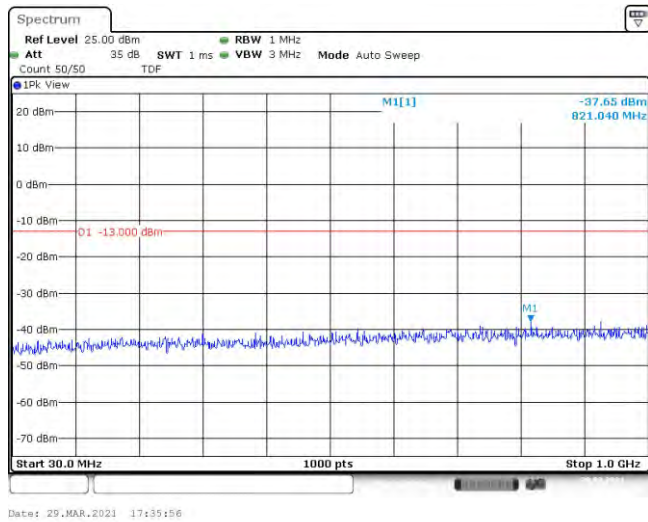

Band66-5MHz-16QAM-131997-1RB#0-Range2:1000~10000MHz

Band66-5MHz-16QAM-132322-1RB#0-Range1:30~1000MHz

Band66-5MHz-16QAM-132322-1RB#0-Range2:1000~10000MHz

Band66-5MHz-16QAM-132647-1RB#0-Range1:30~1000MHz

Band66-5MHz-16QAM-132647-1RB#0-Range2:1000~10000MHz