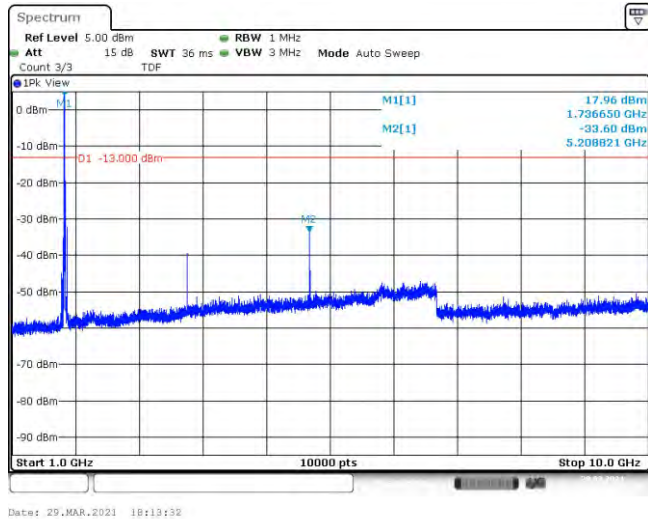

Band66-20MHz-16QAM-132322-1RB#0-Range2:1000~10000MHz