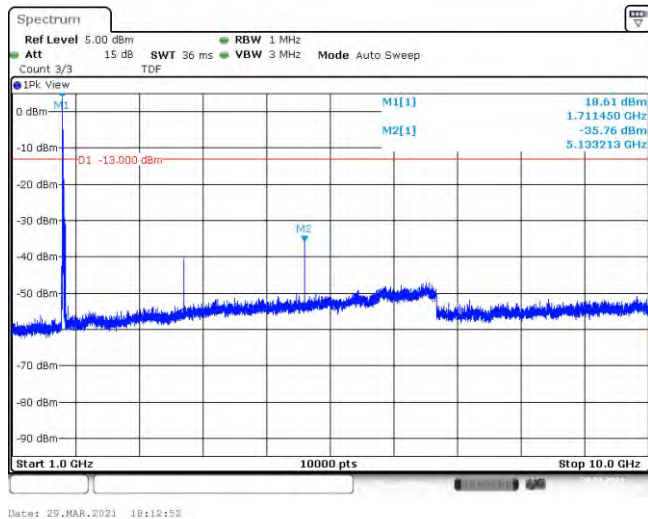

Band66-20MHz-16QAM-132072-1RB#0-Range2:1000~10000MHz