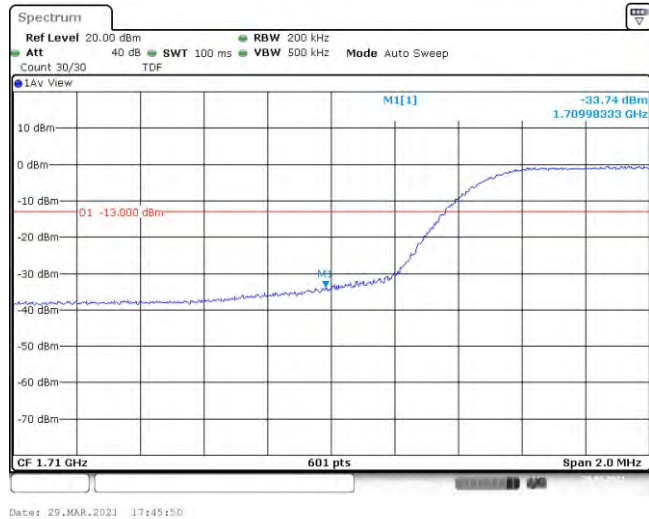

Band66-5MHz-QPSK-131997-25RB#0

Band66-5MHz-QPSK-132647-25RB#0

Band66-5MHz-16QAM-131997-25RB#0

Band66-5MHz-16QAM-132647-25RB#0

Band66-10MHz-QPSK-132022-50RB#0

Band66-10MHz-QPSK-132622-50RB#0

Band66-10MHz-16QAM-132022-50RB#0