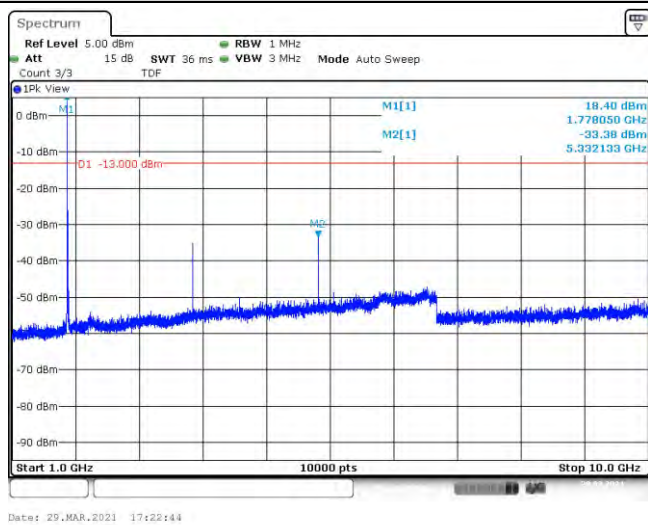

Band66-3MHz-QPSK-132657-1RB#0-Range2:1000~10000MHz