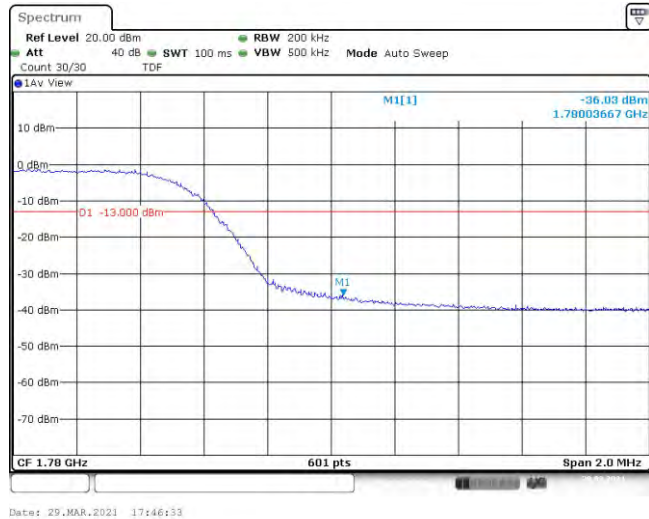

Band66-10MHz-16QAM-132622-50RB#0