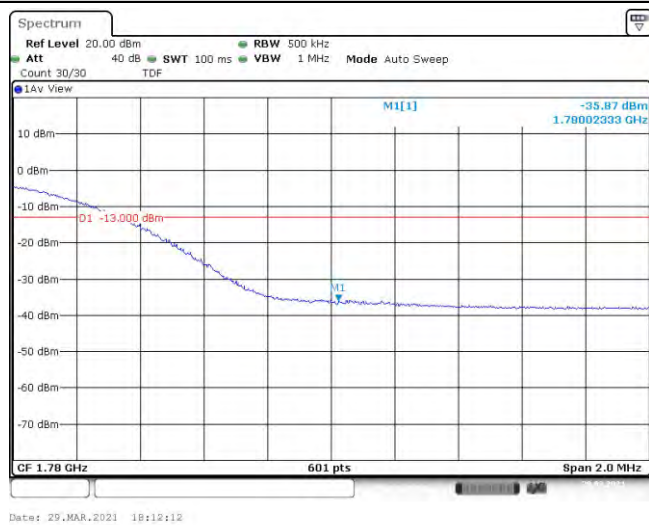

Band66-20MHz-16QAM-132572-100RB#0