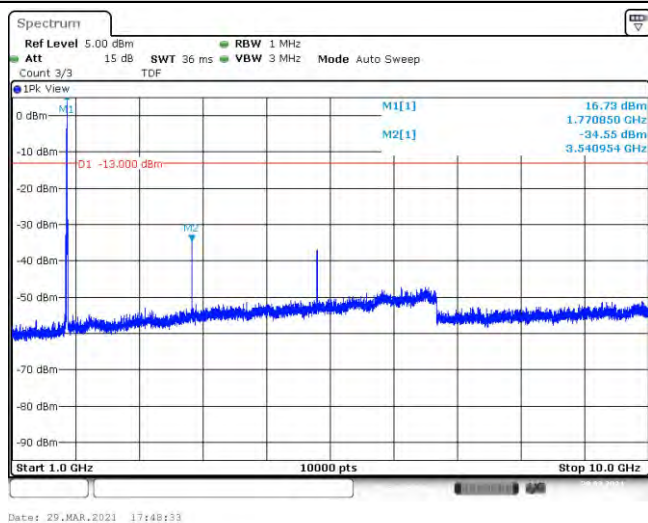

Band66-10MHz-16QAM-132322-1RB#0-Range1:30~1000MHz

Band66-10MHz-16QAM-132322-1RB#0-Range2:1000~10000MHz

Band66-10MHz-16QAM-132622-1RB#0-Range1:30~1000MHz

Band66-10MHz-16QAM-132622-1RB#0-Range2:1000~10000MHz