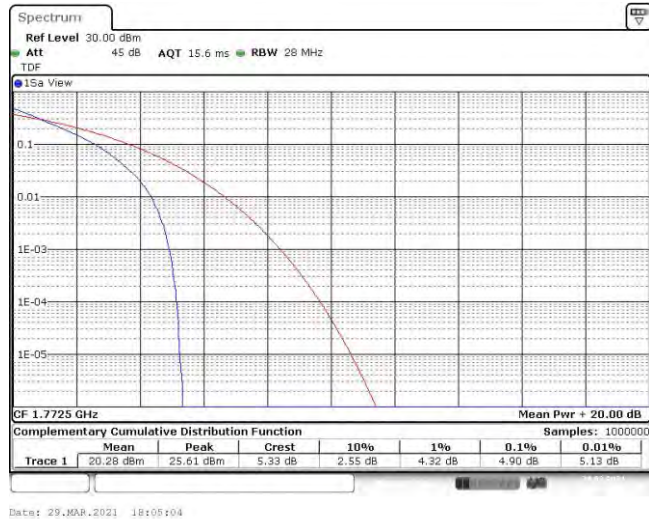

Band66-15MHz-QPSK-132597-75RB#0