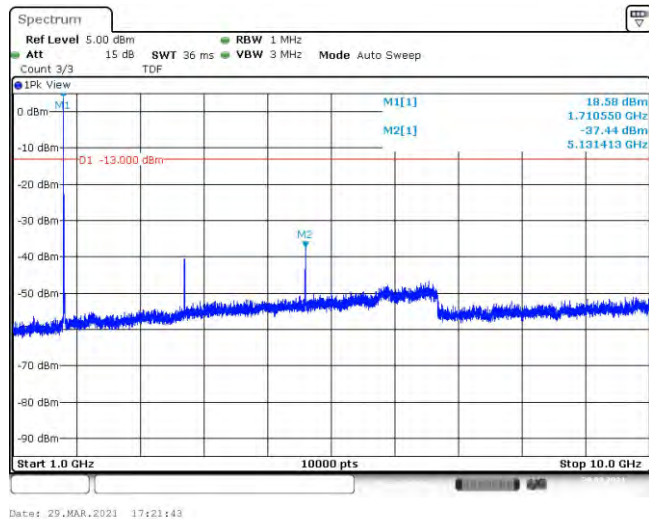

Band66-3MHz-QPSK-132657-1RB#0-Range1:30~1000MHz

Band66-3MHz-QPSK-132657-1RB#0-Range2:1000~10000MHz

Band66-3MHz-16QAM-131987-1RB#0-Range1:30~1000MHz

Band66-3MHz-16QAM-131987-1RB#0-Range2:1000~10000MHz

Band66-3MHz-16QAM-132322-1RB#0-Range1:30~1000MHz