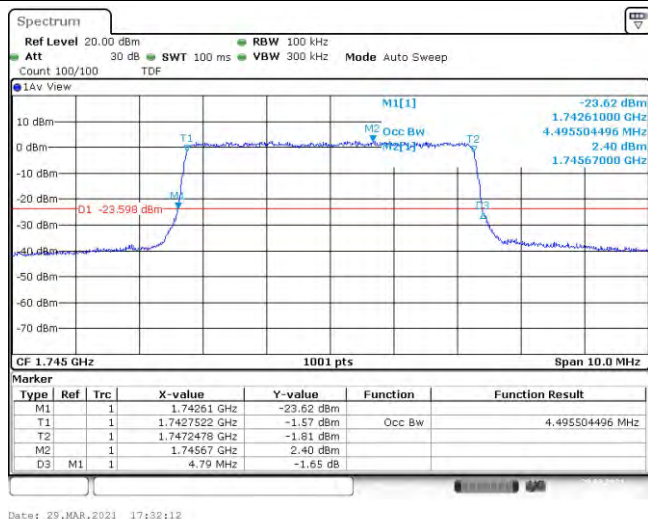

Band66-3MHz-16QAM-131987-15RB#0-2.696

Band66-3MHz-16QAM-132322-15RB#0-2.696

Band66-3MHz-16QAM-132657-15RB#0-2.696

Date: 29.MAR.2021 17:20:06

Band66-5MHz-QPSK-131997-25RB#0-4.496

Date: 29.MAR.2021 17:31:34

Band66-5MHz-QPSK-132322-25RB#0-4.496