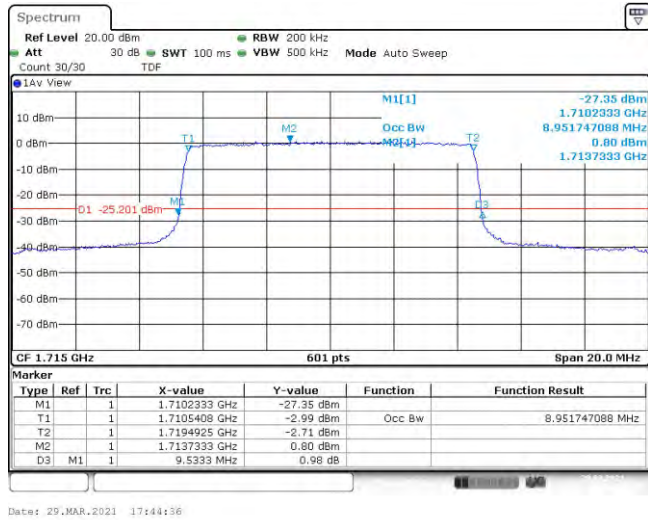

Date: 29.MAR.2021 17:32:12

Band66-5MHz-QPSK-132647-25RB#0-4.496

Band66-5MHz-16QAM-131997-25RB#0-4.515

Band66-5MHz-16QAM-132322-25RB#0-4.505

Band66-5MHz-16QAM-132647-25RB#0-4.515

Band66-10MHz-QPSK-132022-50RB#0-8.952