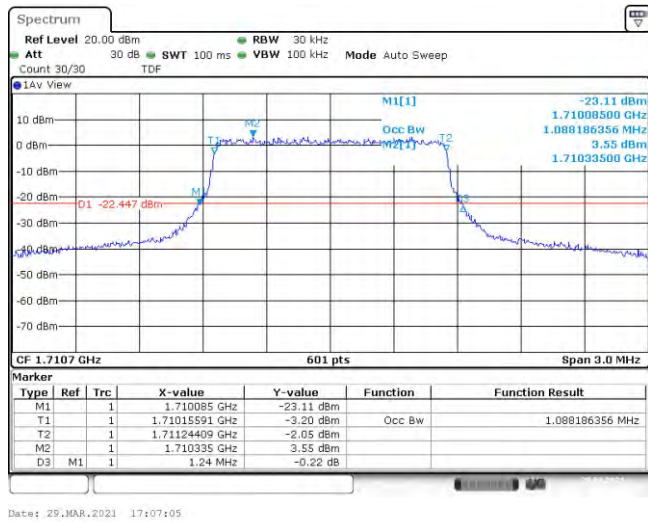

Band66-1.4MHz-16QAM-131979-6RB#0-1.088