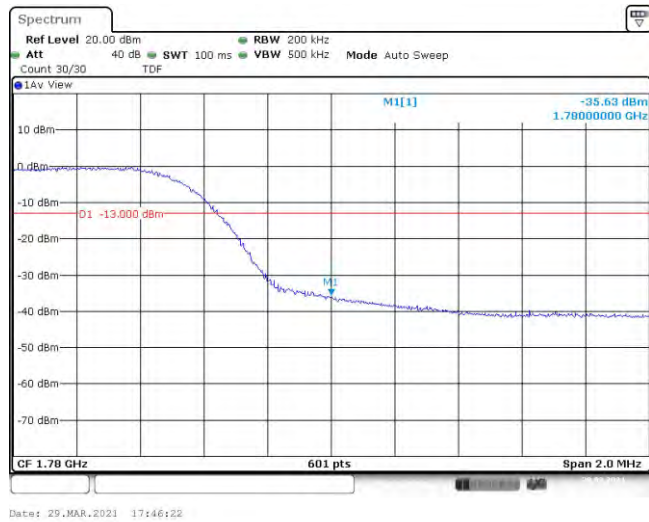

Band66-5MHz-QPSK-131997-25RB#0

Band66-5MHz-QPSK-132647-25RB#0

Band66-5MHz-16QAM-131997-25RB#0

Band66-5MHz-16QAM-132647-25RB#0

Band66-10MHz-QPSK-132022-50RB#0

Band66-10MHz-QPSK-132622-50RB#0

Band66-10MHz-16QAM-132022-50RB#0