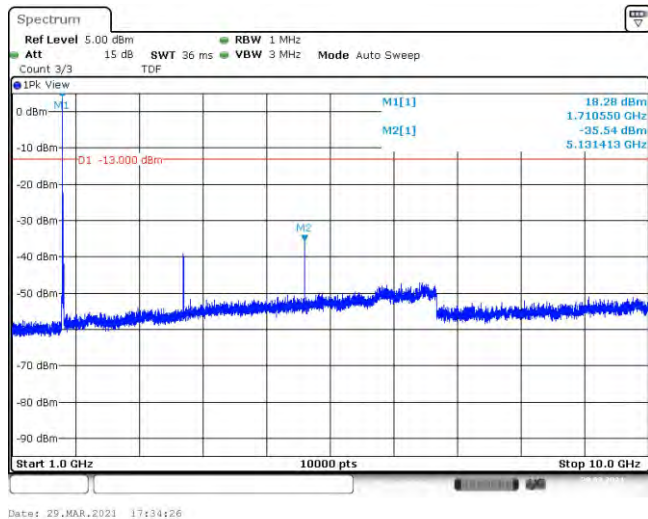

Band66-3MHz-16QAM-132322-1RB#0-Range2:1000~10000MHz

Band66-3MHz-16QAM-132657-1RB#0-Range1:30~1000MHz

Band66-3MHz-16QAM-132657-1RB#0-Range2:1000~10000MHz

Band66-5MHz-QPSK-131997-1RB#0-Range1:30~1000MHz

Band66-5MHz-QPSK-131997-1RB#0-Range2:1000~10000MHz