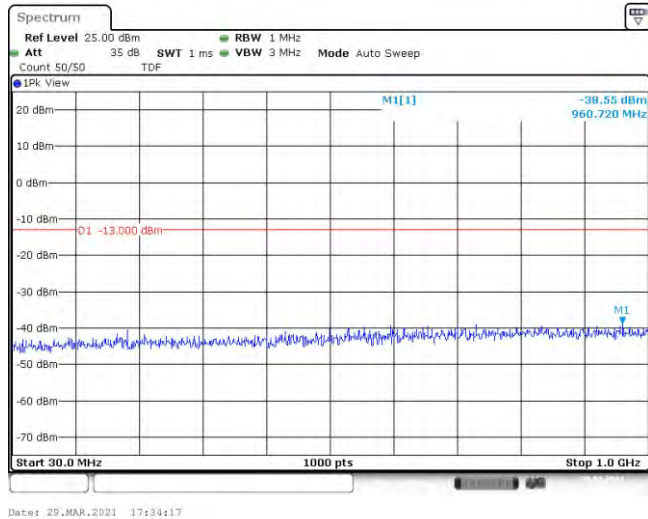

Band66-3MHz-16QAM-132322-1RB#0-Range2:1000~10000MHz

Band66-3MHz-16QAM-132657-1RB#0-Range1:30~1000MHz

Band66-3MHz-16QAM-132657-1RB#0-Range2:1000~10000MHz

Band66-5MHz-QPSK-131997-1RB#0-Range1:30~1000MHz

Band66-5MHz-QPSK-131997-1RB#0-Range2:1000~10000MHz