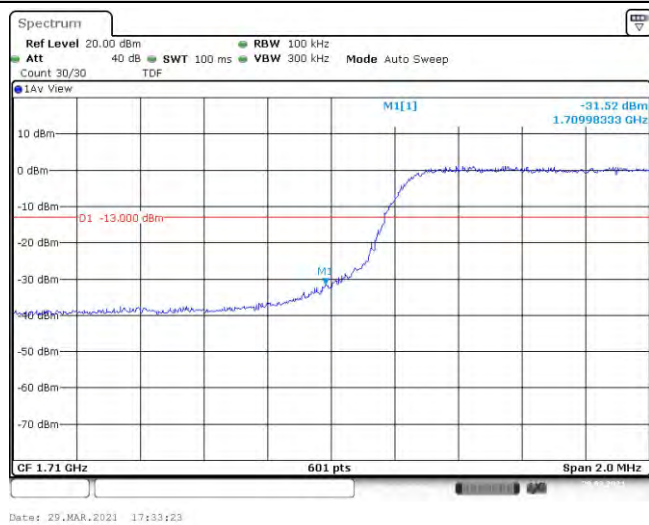

Band66-5MHz-QPSK-131997-25RB#0