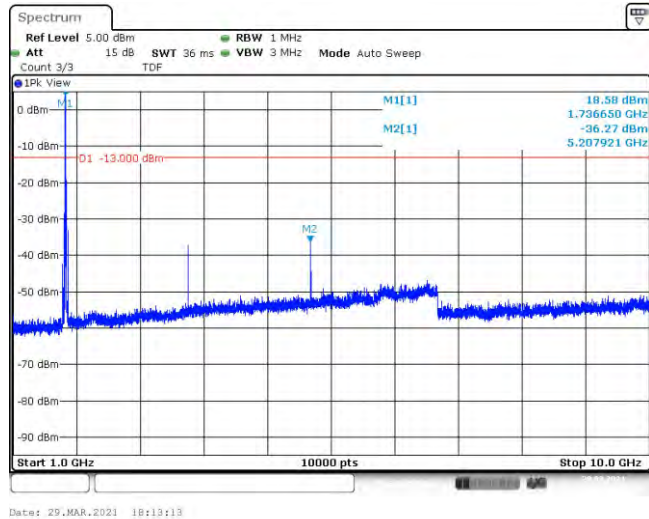

Band66-20MHz-QPSK-132322-1RB#0-Range2: 1000~10000MHz