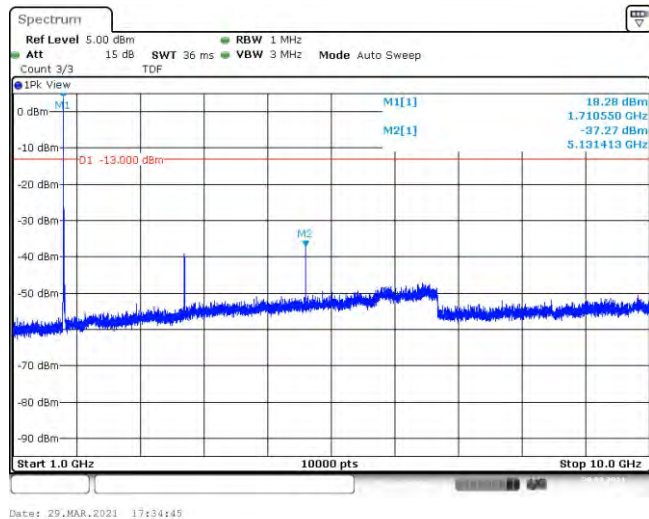

Band66-5MHz-16QAM-131997-1RB#0-Range2:1000~10000MHz