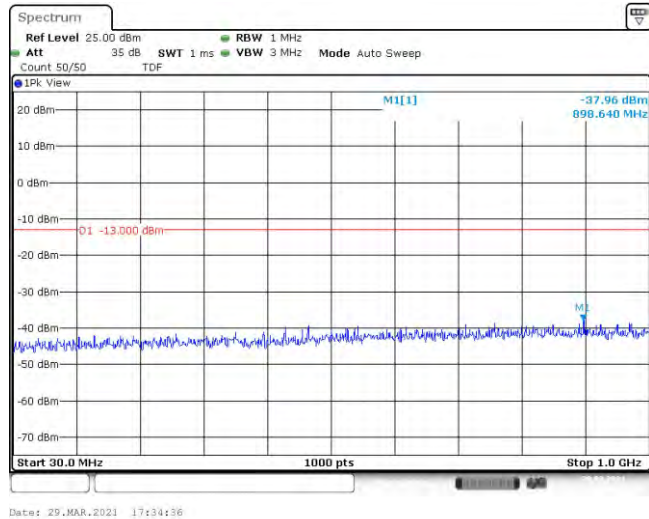

Band66-5MHz-QPSK-132322-1RB#0-Range1:30~1000MHz

Band66-5MHz-QPSK-132322-1RB#0-Range2:1000~10000MHz

Band66-5MHz-QPSK-132647-1RB#0-Range1:30~1000MHz

Band66-5MHz-QPSK-132647-1RB#0-Range2:1000~10000MHz

Band66-5MHz-16QAM-131997-1RB#0-Range1:30~1000MHz