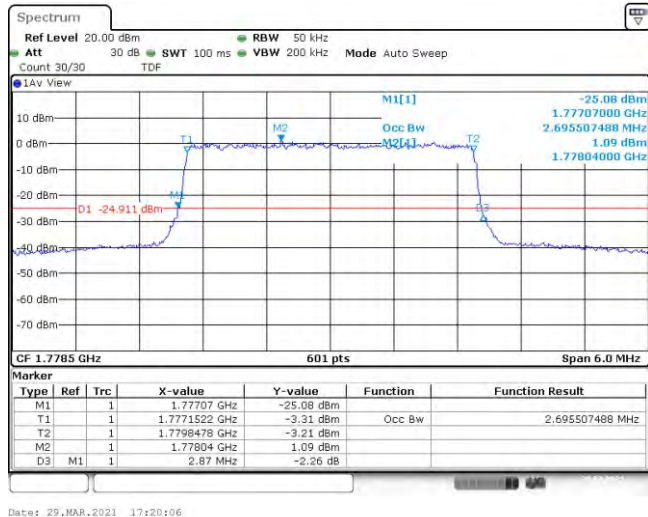

Date: 29.MAR.2021 17:20:06