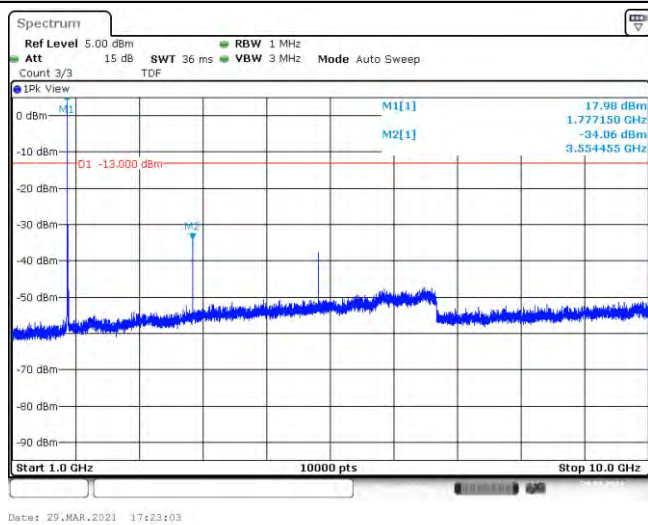

Band66-3MHz-16QAM-132657-1RB#0-Range2:1000~10000MHz