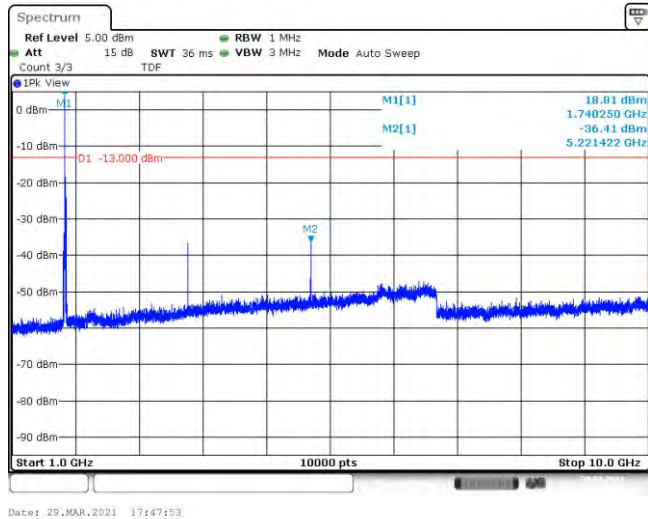

Band66-10MHz-16QAM-132322-1RB#0-Range2:1000~10000MHz