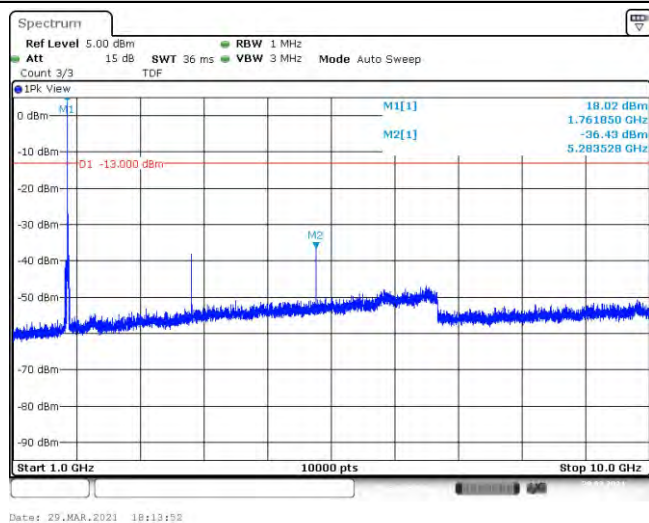

Band66-20MHz-QPSK-132572-1RB#0-Range2:1000~10000MHz