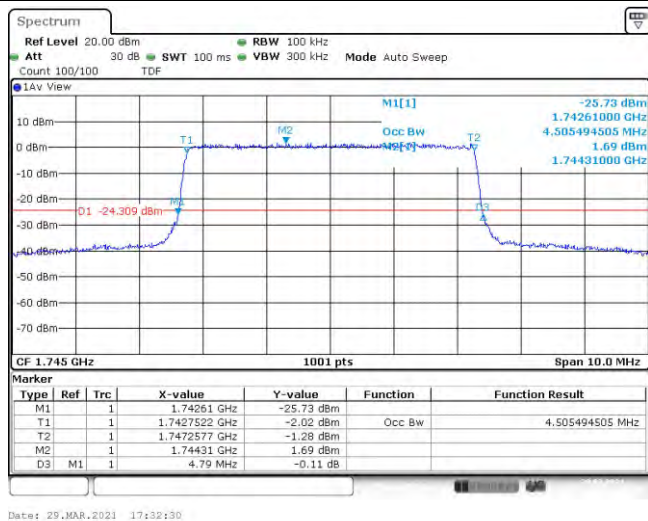

Date: 29.MAR.2021 17:32:12

Band66-5MHz-QPSK-132647-25RB#0-4.496

Band66-5MHz-16QAM-131997-25RB#0-4.515

Band66-5MHz-16QAM-132322-25RB#0-4.505

Band66-5MHz-16QAM-132647-25RB#0-4.515

Band66-10MHz-QPSK-132022-50RB#0-8.952