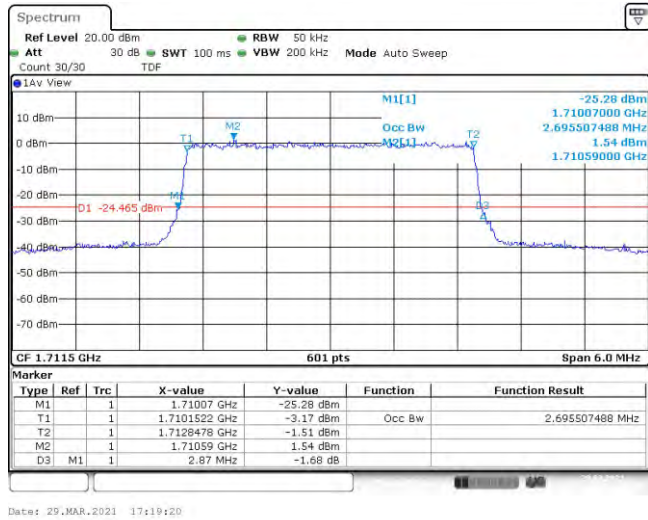

Band66-3MHz-16QAM-131987-15RB#0-2.696