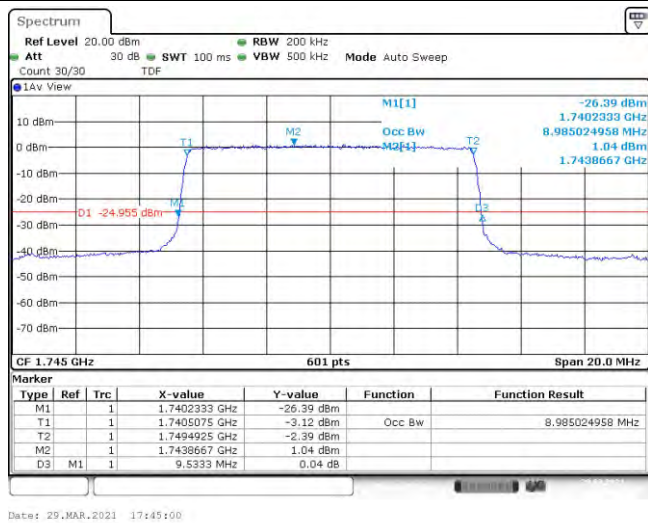

Band66-10MHz-QPSK-132322-50RB#0-8.985

Band66-10MHz-QPSK-132622-50RB#0-8.952