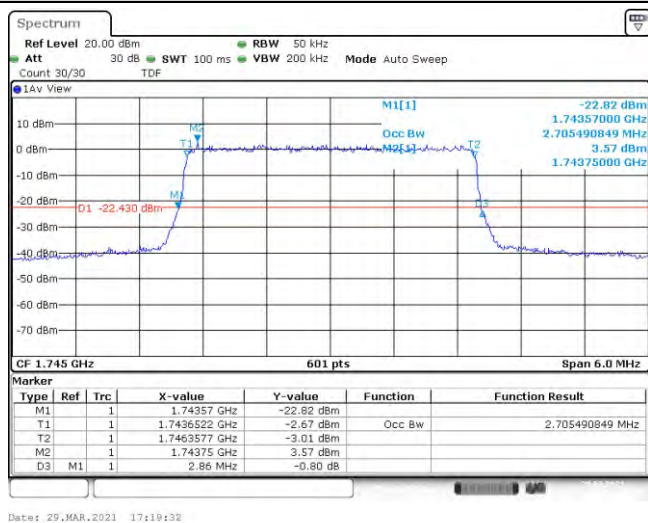

Band66-1.4MHz-16QAM-131979-6RB#0-1.088

Band66-1.4MHz-16QAM-132322-6RB#0-1.088

Band66-1.4MHz-16QAM-132665-6RB#0-1.088

Band66-3MHz-QPSK-131987-15RB#0-2.705

Band66-3MHz-QPSK-132322-15RB#0-2.705

Band66-3MHz-QPSK-132657-15RB#0-2.705