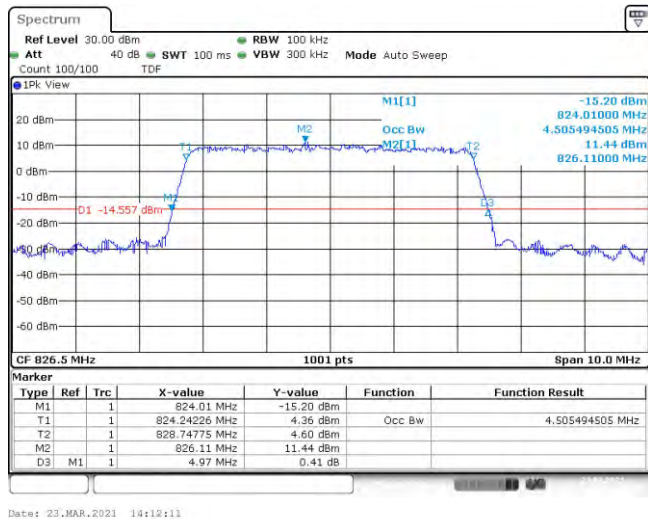

Band5-3MHz-16QAM-20525-15RB#0-2.715

Band5-3MHz-16QAM-20635-15RB#0-2.705

Band5-5MHz-QPSK-20425-25RB#0-4.515

Band5-5MHz-QPSK-20525-25RB#0-4.496

Band5-5MHz-QPSK-20625-25RB#0-4.505

Band5-5MHz-16QAM-20425-25RB#0-4.505