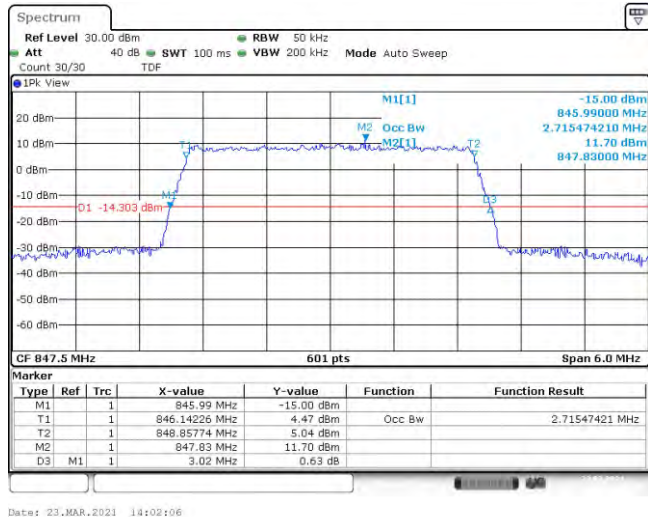

Band5-1.4MHz-16QAM-20525-6RB#0-1.098

Band5-1.4MHz-16QAM-20643-6RB#0-1.108

Band5-3MHz-QPSK-20415-15RB#0-2.715

Band5-3MHz-QPSK-20525-15RB#0-2.705

Band5-3MHz-QPSK-20635-15RB#0-2.715

Band5-3MHz-16QAM-20415-15RB#0-2.696