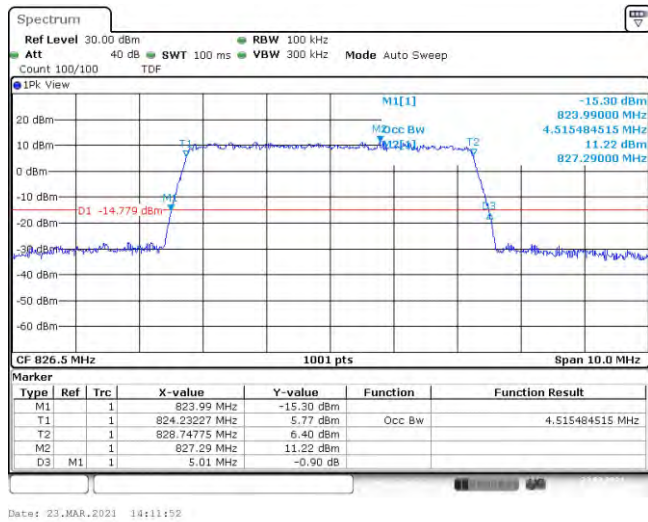

Band5-5MHz-QPSK-20425-25RB#0-4.515