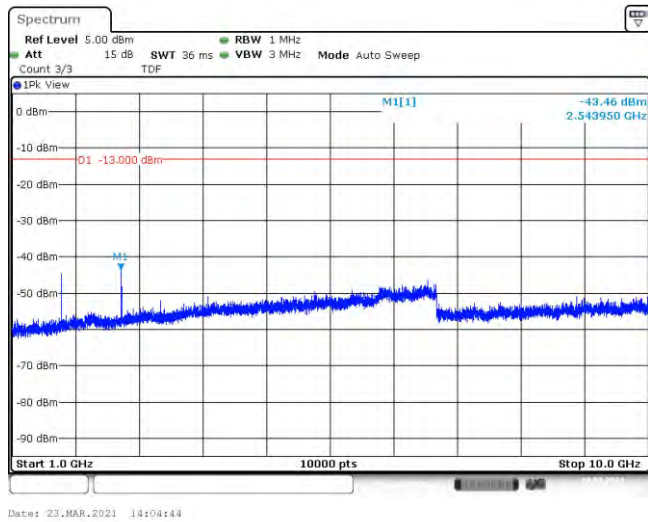

Band5-3MHz-QPSK-20635-15RB#0-Range2:1000~10000MHz