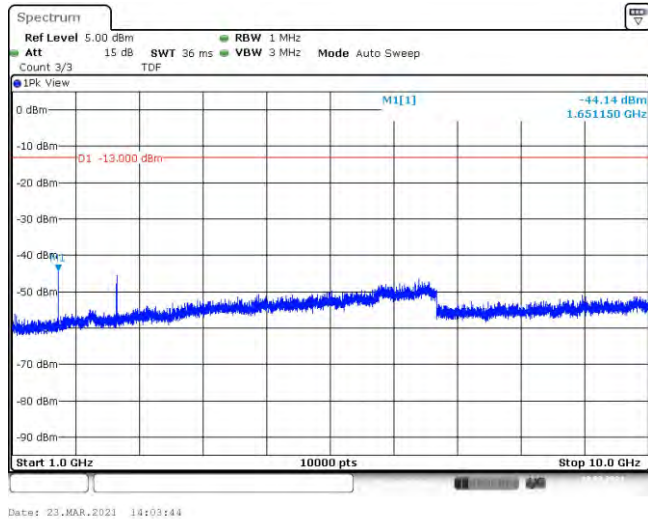

Band5-3MHz-QPSK-20635-15RB#0-Range1:30~1000MHz

Band5-3MHz-QPSK-20635-15RB#0-Range2:1000~10000MHz

Band5-3MHz-16QAM-20415-15RB#0-Range1:30~1000MHz

Band5-3MHz-16QAM-20415-15RB#0-Range2:1000~10000MHz

Band5-3MHz-16QAM-20525-15RB#0-Range1:30~1000MHz