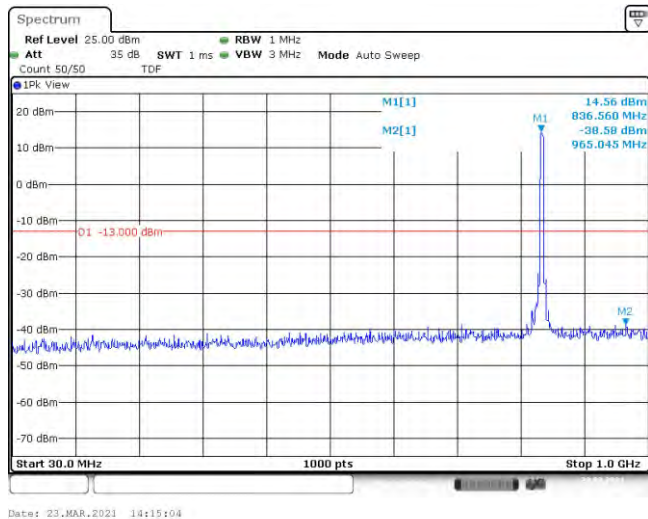

Band5-5MHz-QPSK-20525-25RB#0-Range1:30~1000MHz