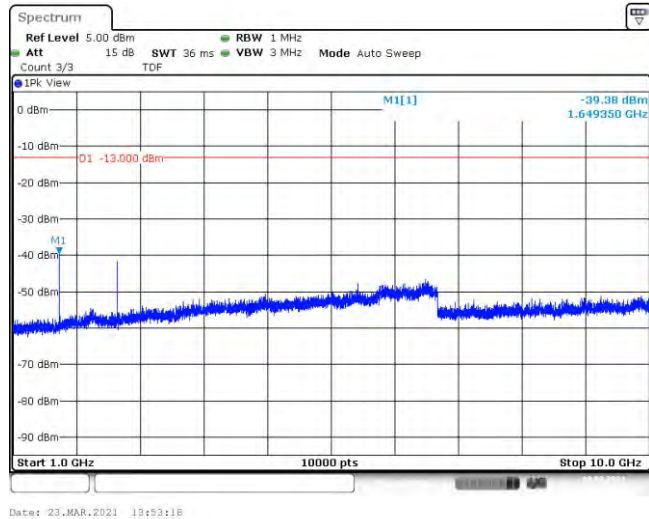

Band5-1.4MHz-16QAM-20407-6RB#0-Range2:1000~10000MHz