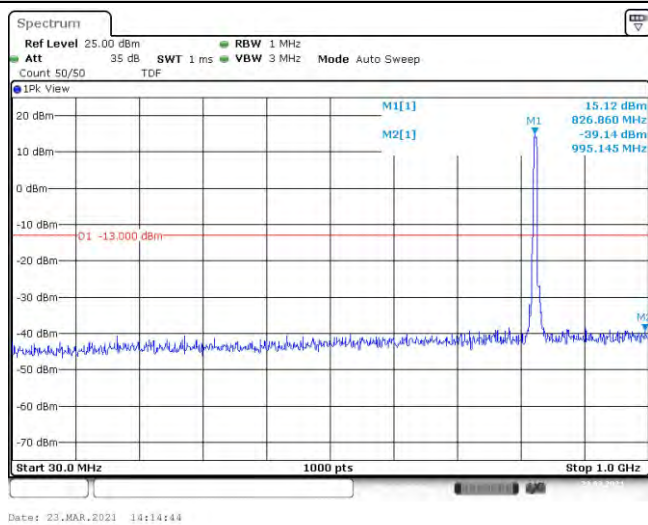

Band5-5MHz-QPSK-20525-25RB#0-Range1:30~1000MHz

Band5-5MHz-QPSK-20525-25RB#0-Range2:1000~10000MHz

Band5-5MHz-QPSK-20625-25RB#0-Range1:30~1000MHz

Band5-5MHz-QPSK-20625-25RB#0-Range2:1000~10000MHz

Band5-5MHz-16QAM-20425-25RB#0-Range1:30~1000MHz