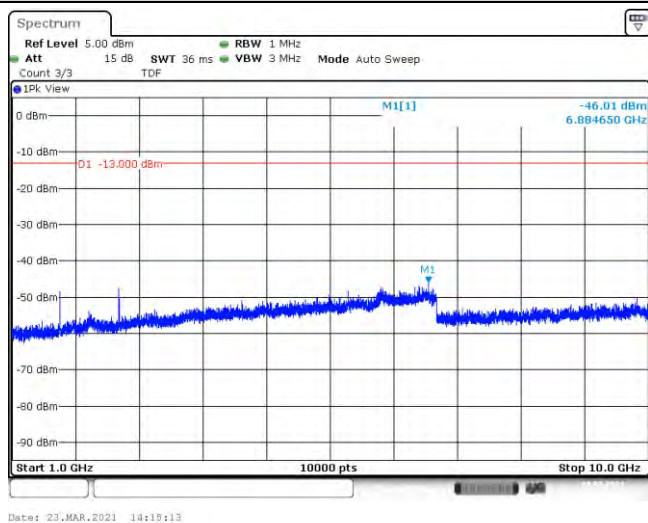

Band5-5MHz-QPSK-20525-25RB#0-Range2:1000~10000MHz