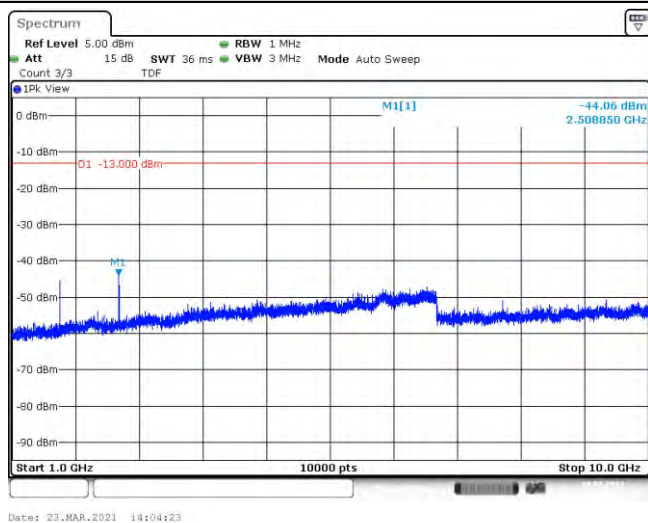

Band5-3MHz-16QAM-20525-15RB#0-Range2:1000~10000MHz