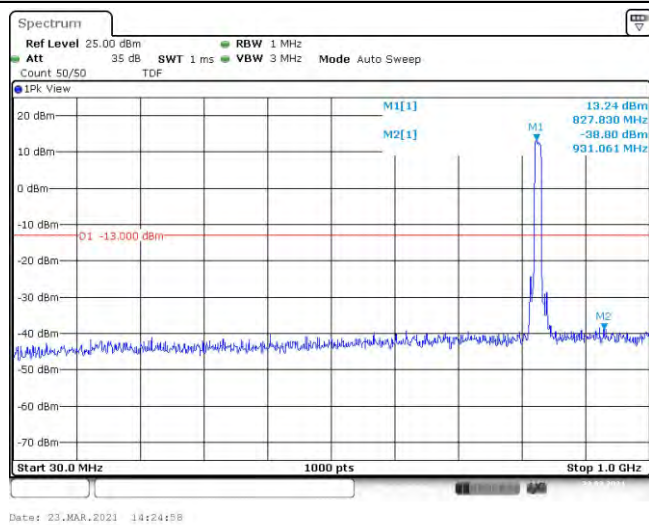

Band5-10MHz-QPSK-20450-50RB#0-Range1:30~1000MHz