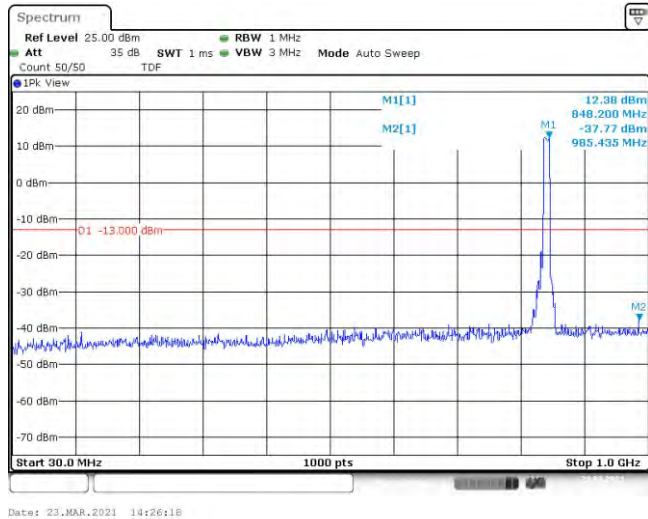

Band5-10MHz-QPSK-20450-50RB#0-Range1:30~1000MHz

Band5-10MHz-QPSK-20450-50RB#0-Range2:1000~10000MHz

Band5-10MHz-QPSK-20525-50RB#0-Range1:30~1000MHz

Band5-10MHz-QPSK-20525-50RB#0-Range2:1000~10000MHz

Band5-10MHz-QPSK-20600-50RB#0-Range1:30~1000MHz