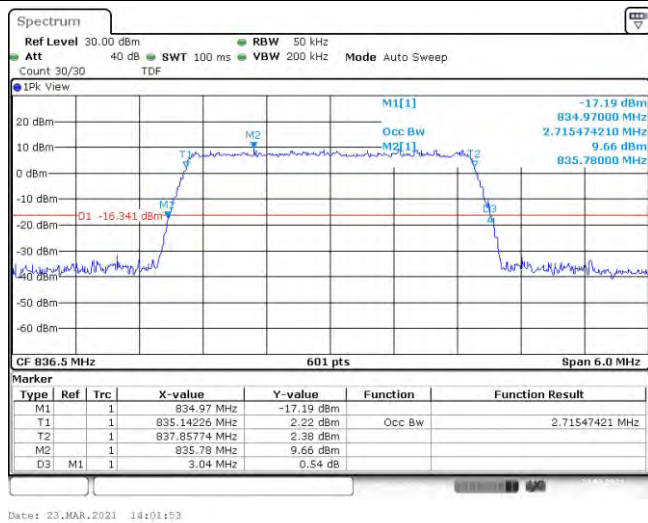

Band5-3MHz-16QAM-20525-15RB#0-2.715

Band5-3MHz-16QAM-20635-15RB#0-2.705