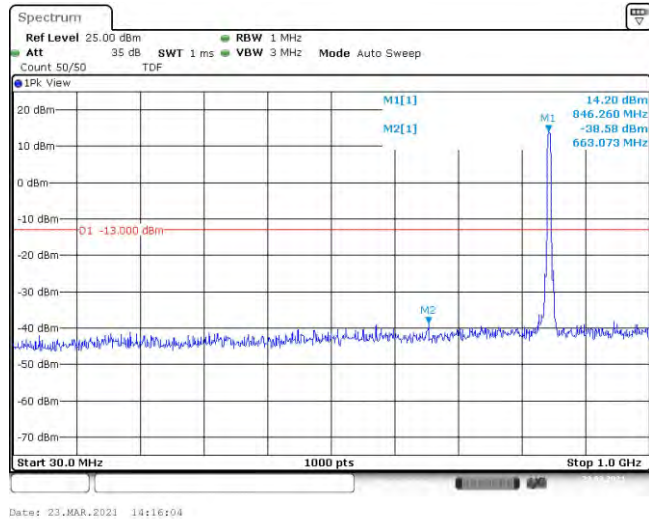

Band5-5MHz-16QAM-20425-25RB#0-Range2:1000~10000MHz

Band5-5MHz-16QAM-20525-25RB#0-Range1:30~1000MHz

Band5-5MHz-16QAM-20525-25RB#0-Range2:1000~10000MHz

Band5-5MHz-16QAM-20625-25RB#0-Range1:30~1000MHz

Band5-5MHz-16QAM-20625-25RB#0-Range2:1000~10000MHz