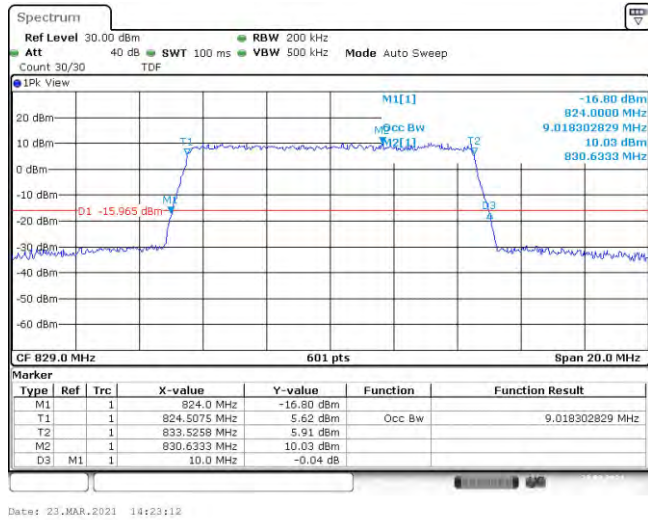

Band5-5MHz-16QAM-20525-25RB#0-4.515

Band5-5MHz-16QAM-20625-25RB#0-4.505

Band5-10MHz-QPSK-20450-50RB#0-8.985

Band5-10MHz-QPSK-20525-50RB#0-8.985

Band5-10MHz-QPSK-20600-50RB#0-9.018

Band5-10MHz-16QAM-20450-50RB#0-9.018