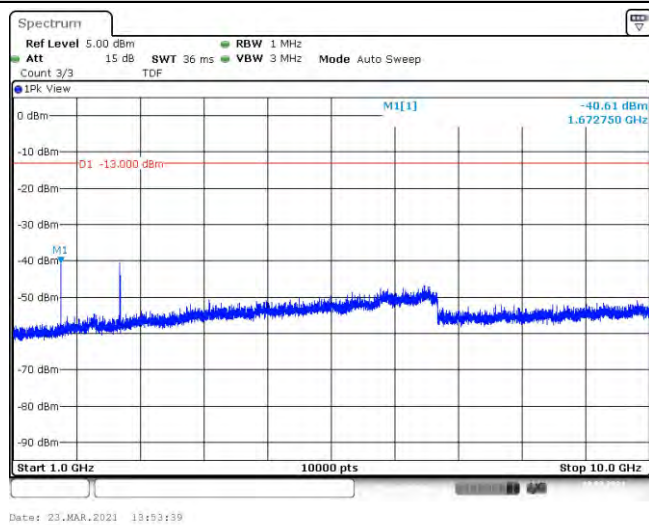

Test Graphs

Band5-1.4MHz-QPSK-20525-6RB#0-Range1:30~1000MHz

Band5-1.4MHz-QPSK-20525-6RB#0-Range2:1000~10000MHz

Band5-1.4MHz-QPSK-20643-6RB#0-Range1:30~1000MHz

Band5-1.4MHz-QPSK-20643-6RB#0-Range2:1000~10000MHz