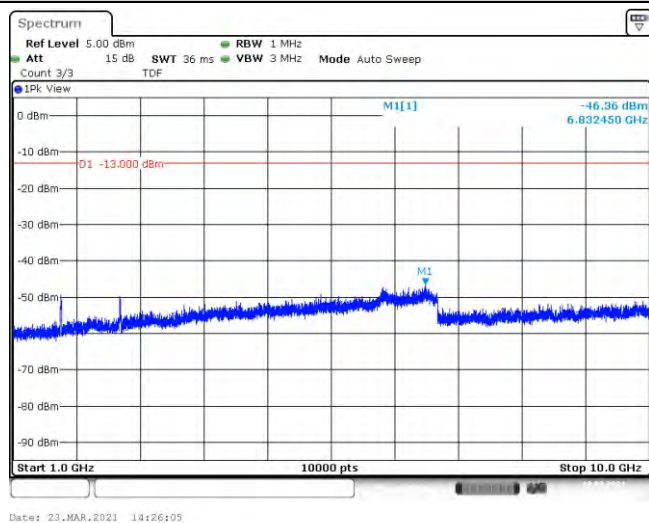

Band5-10MHz-QPSK-20600-50RB#0-Range2:1000~10000MHz

Band5-10MHz-16QAM-20450-50RB#0-Range1:30~1000MHz

Band5-10MHz-16QAM-20450-50RB#0-Range2:1000~10000MHz

Band5-10MHz-16QAM-20525-50RB#0-Range1:30~1000MHz

Band5-10MHz-16QAM-20525-50RB#0-Range2:1000~10000MHz