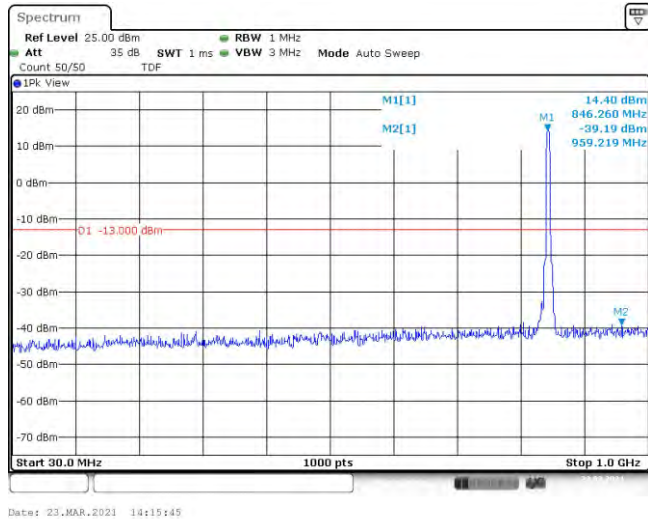

Band5-5MHz-QPSK-20625-25RB#0-Range1:30~1000MHz