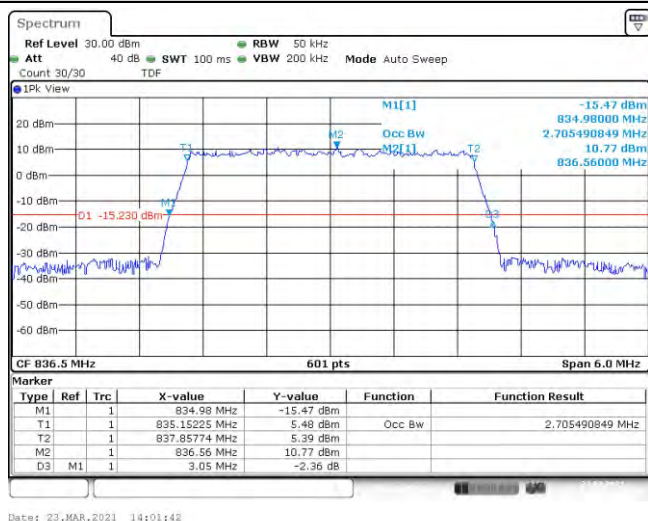

Band5-1.4MHz-16QAM-20525-6RB#0-1.098

Band5-1.4MHz-16QAM-20643-6RB#0-1.108

Band5-3MHz-QPSK-20415-15RB#0-2.715

Band5-3MHz-QPSK-20525-15RB#0-2.705

Band5-3MHz-QPSK-20635-15RB#0-2.715

Band5-3MHz-16QAM-20415-15RB#0-2.696