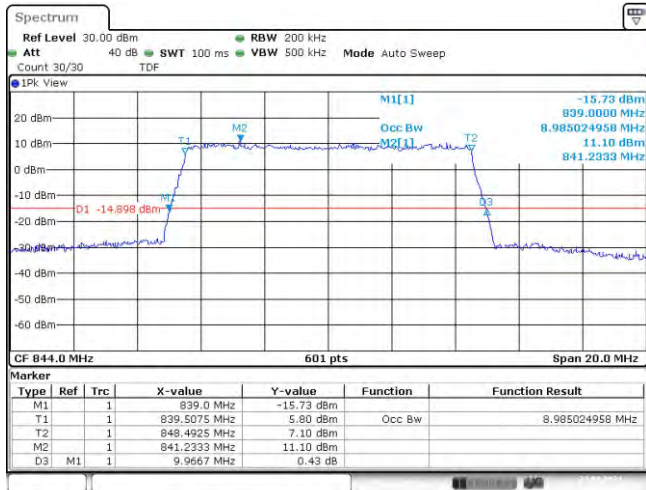

Date: 23.MAR.2021 14:23:59