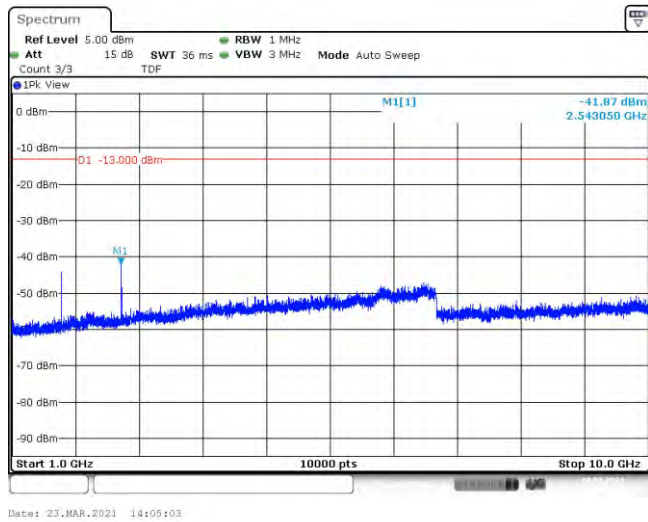

Band5-3MHz-16QAM-20635-15RB#0-Range2:1000~10000MHz