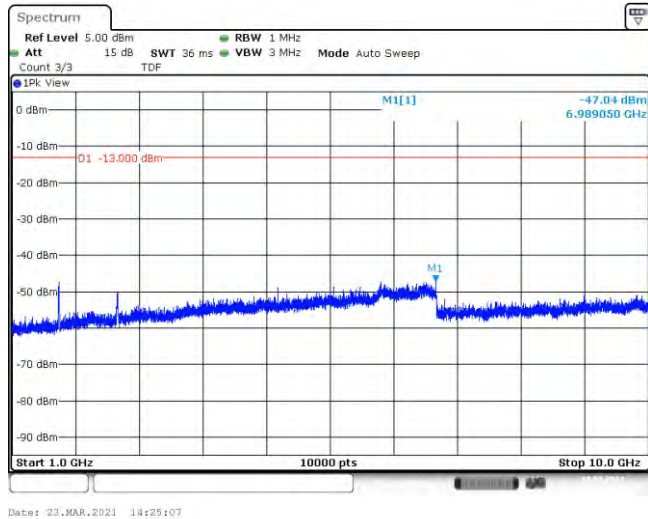

Band5-10MHz-QPSK-20450-50RB#0-Range2:1000~10000MHz