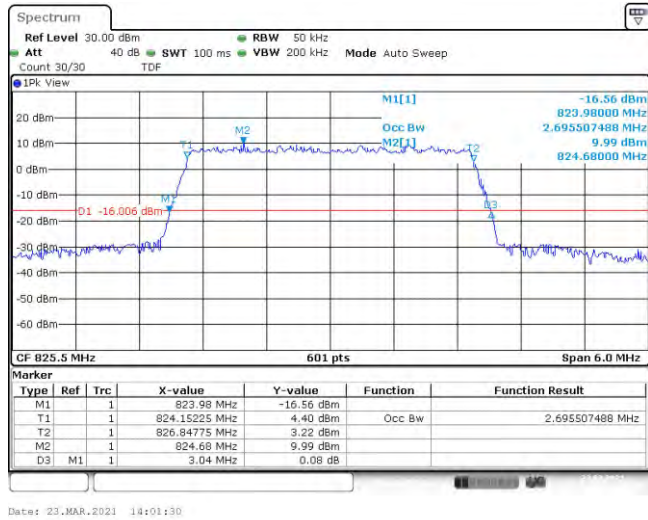

Band5-1.4MHz-16QAM-20525-6RB#0-1.098

Band5-1.4MHz-16QAM-20643-6RB#0-1.108

Band5-3MHz-QPSK-20415-15RB#0-2.715

Band5-3MHz-QPSK-20525-15RB#0-2.705

Band5-3MHz-QPSK-20635-15RB#0-2.715

Band5-3MHz-16QAM-20415-15RB#0-2.696