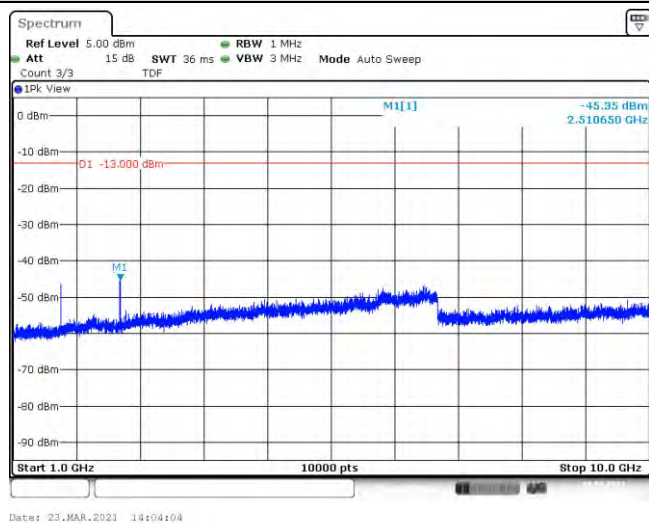

Band5-1.4MHz-16QAM-20643-6RB#0-Range2:1000~10000MHz

Band5-3MHz-QPSK-20415-15RB#0-Range1:30~1000MHz

Band5-3MHz-QPSK-20415-15RB#0-Range2:1000~10000MHz

Band5-3MHz-QPSK-20525-15RB#0-Range1:30~1000MHz

Band5-3MHz-QPSK-20525-15RB#0-Range2:1000~10000MHz