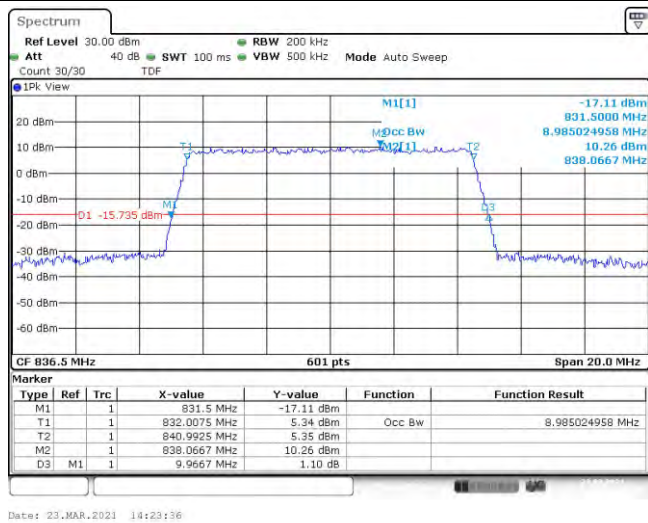

Band5-10MHz-16QAM-20525-50RB#0-8.985

Band5-10MHz-16QAM-20600-50RB#0-8.985