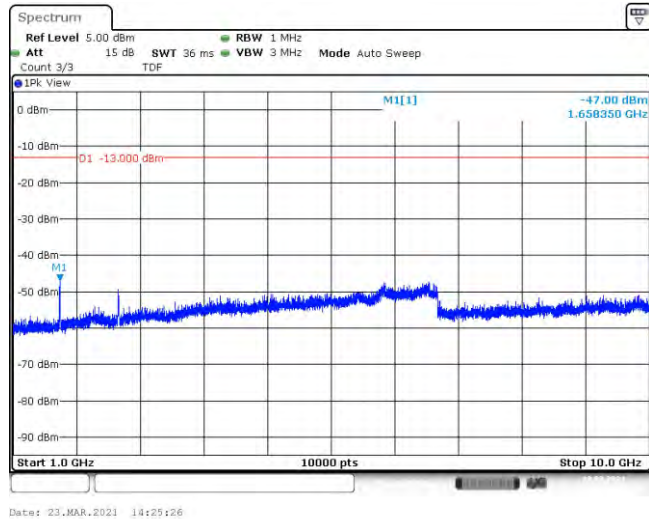

Band5-10MHz-16QAM-20450-50RB#0-Range2:1000~10000MHz