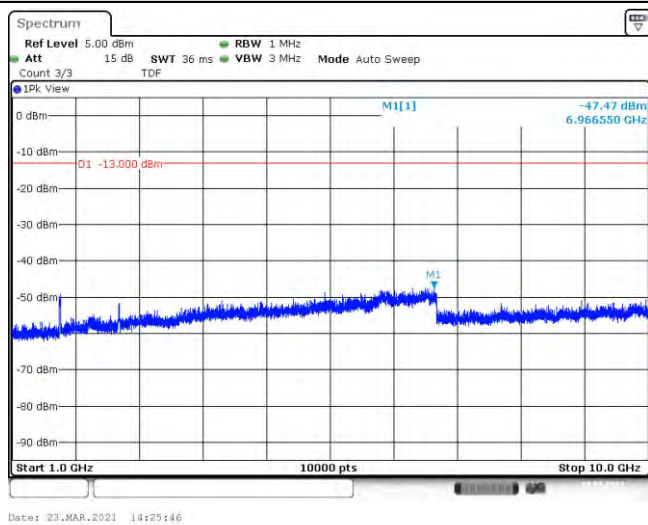

Band5-10MHz-QPSK-20450-50RB#0-Range1:30~1000MHz

Band5-10MHz-QPSK-20450-50RB#0-Range2:1000~10000MHz

Band5-10MHz-QPSK-20525-50RB#0-Range1:30~1000MHz

Band5-10MHz-QPSK-20525-50RB#0-Range2:1000~10000MHz

Band5-10MHz-QPSK-20600-50RB#0-Range1:30~1000MHz