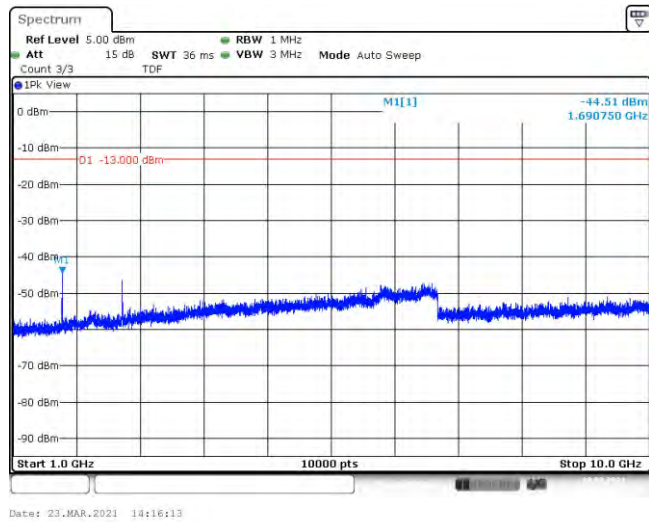

Band5-5MHz-16QAM-20425-25RB#0-Range2:1000~10000MHz

Band5-5MHz-16QAM-20525-25RB#0-Range1:30~1000MHz

Band5-5MHz-16QAM-20525-25RB#0-Range2:1000~10000MHz

Band5-5MHz-16QAM-20625-25RB#0-Range1:30~1000MHz

Band5-5MHz-16QAM-20625-25RB#0-Range2:1000~10000MHz