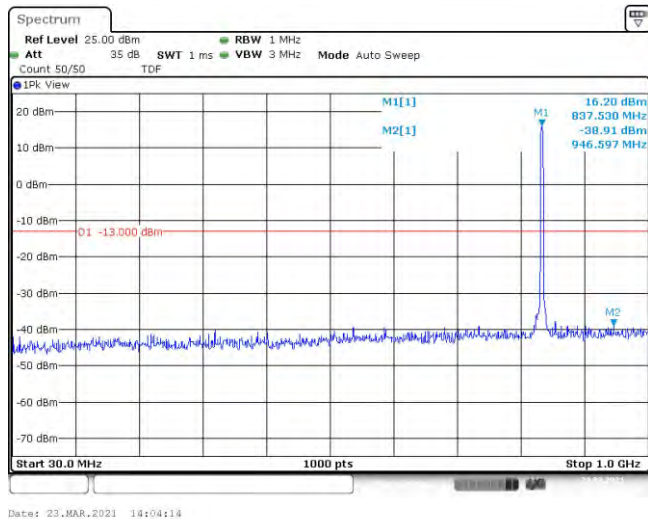

Band5-3MHz-QPSK-20635-15RB#0-Range1:30~1000MHz

Band5-3MHz-QPSK-20635-15RB#0-Range2:1000~10000MHz

Band5-3MHz-16QAM-20415-15RB#0-Range1:30~1000MHz

Band5-3MHz-16QAM-20415-15RB#0-Range2:1000~10000MHz

Band5-3MHz-16QAM-20525-15RB#0-Range1:30~1000MHz