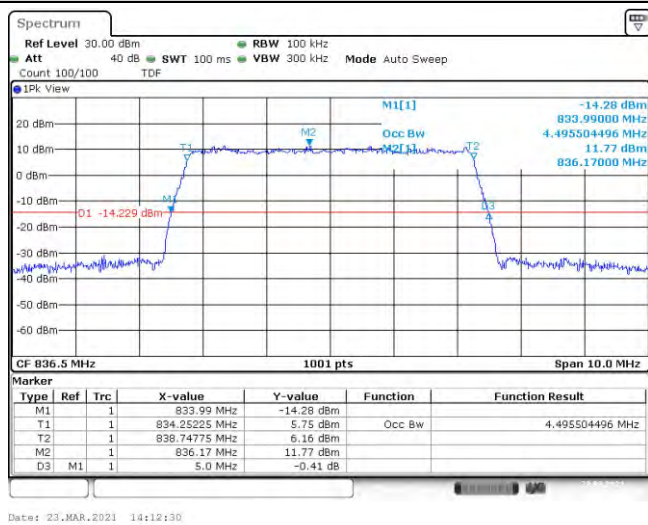

Band5-3MHz-16QAM-20525-15RB#0-2.715

Band5-3MHz-16QAM-20635-15RB#0-2.705

Band5-5MHz-QPSK-20425-25RB#0-4.515

Band5-5MHz-QPSK-20525-25RB#0-4.496

Band5-5MHz-QPSK-20625-25RB#0-4.505

Band5-5MHz-16QAM-20425-25RB#0-4.505