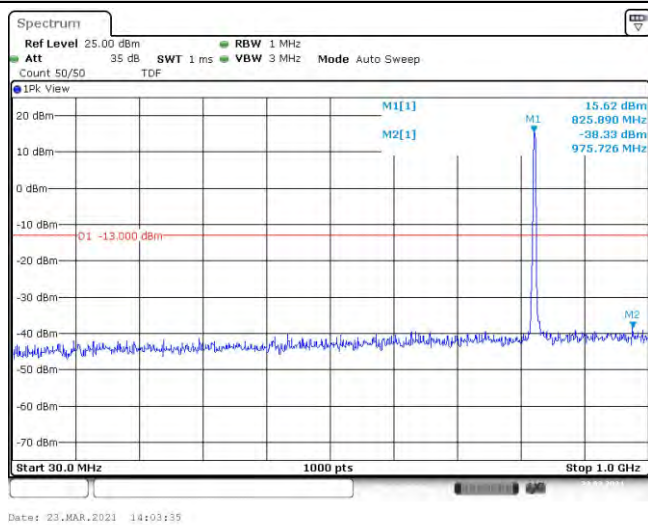

Band5-3MHz-16QAM-20415-15RB#0-Range1:30~1000MHz