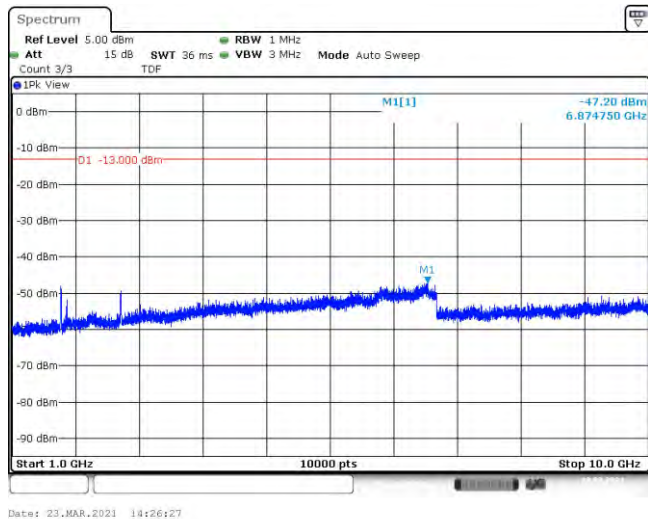

Band5-10MHz-QPSK-20600-50RB#0-Range2:1000~10000MHz