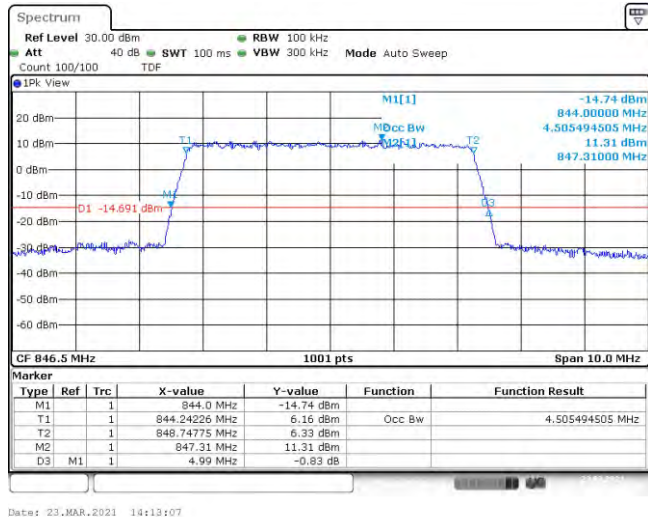

Band5-3MHz-16QAM-20525-15RB#0-2.715

Band5-3MHz-16QAM-20635-15RB#0-2.705

Band5-5MHz-QPSK-20425-25RB#0-4.515

Band5-5MHz-QPSK-20525-25RB#0-4.496

Band5-5MHz-QPSK-20625-25RB#0-4.505

Band5-5MHz-16QAM-20425-25RB#0-4.505