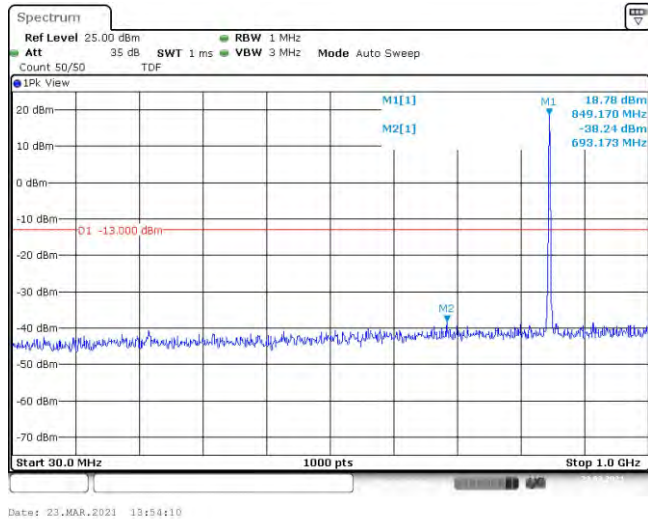

Test Graphs

Band5-1.4MHz-QPSK-20525-6RB#0-Range1:30~1000MHz

Band5-1.4MHz-QPSK-20525-6RB#0-Range2:1000~10000MHz

Band5-1.4MHz-QPSK-20643-6RB#0-Range1:30~1000MHz

Band5-1.4MHz-QPSK-20643-6RB#0-Range2:1000~10000MHz