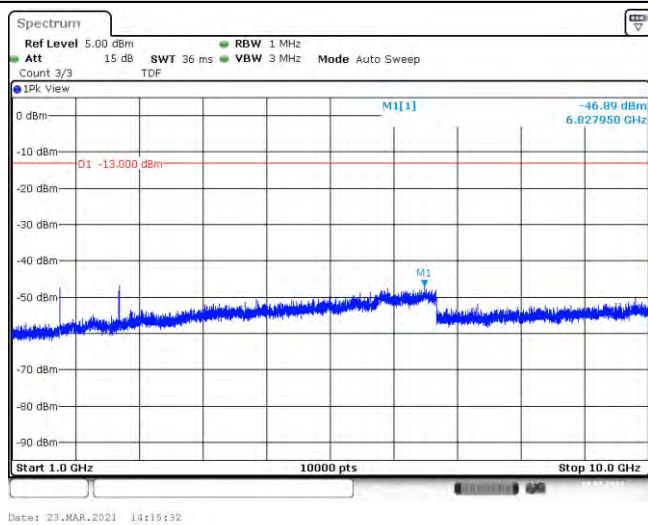

Band5-5MHz-16QAM-20525-25RB#0-Range2:1000~10000MHz