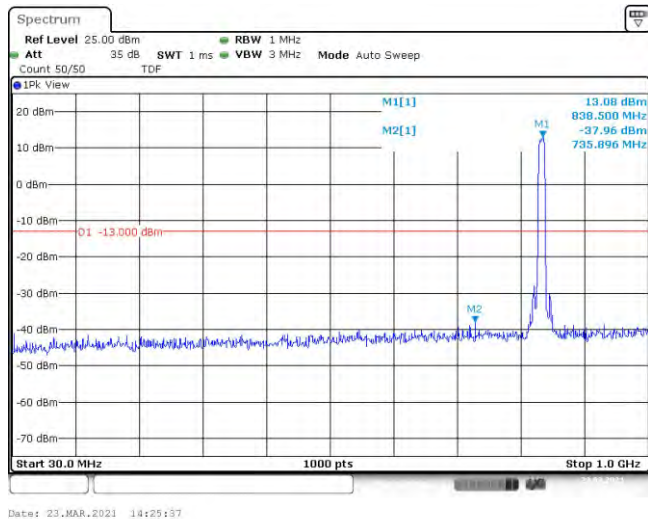

Band5-10MHz-QPSK-20525-50RB#0-Range1:30~1000MHz