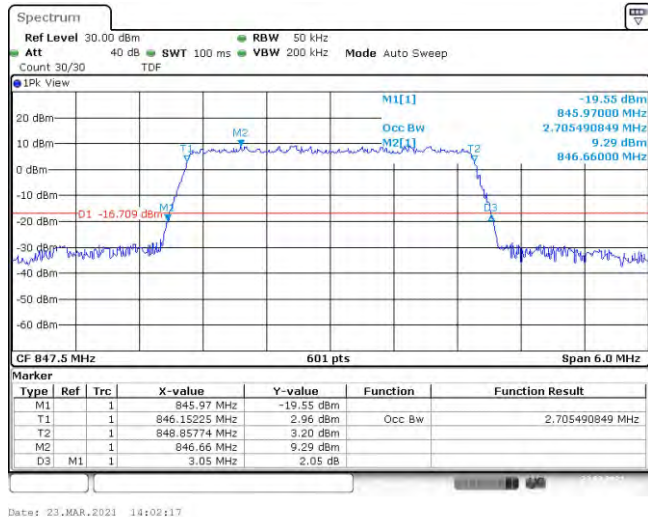

Band5-5MHz-QPSK-20425-25RB#0-4.515

Band5-5MHz-QPSK-20525-25RB#0-4.496

Band5-5MHz-QPSK-20625-25RB#0-4.505