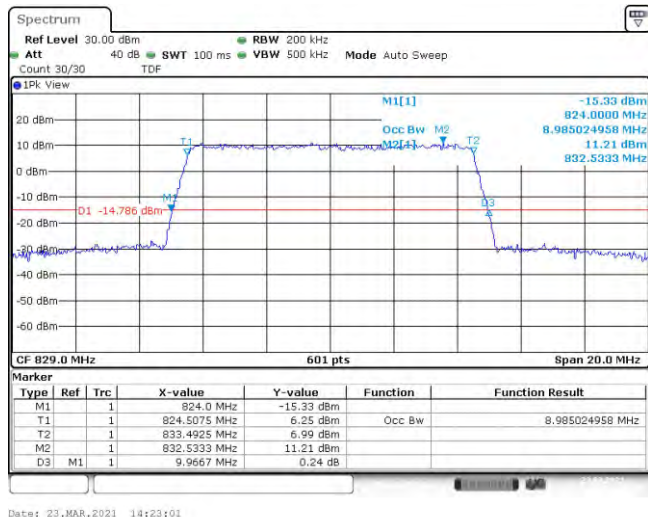

Band5-10MHz-QPSK-20450-50RB#0-8.985