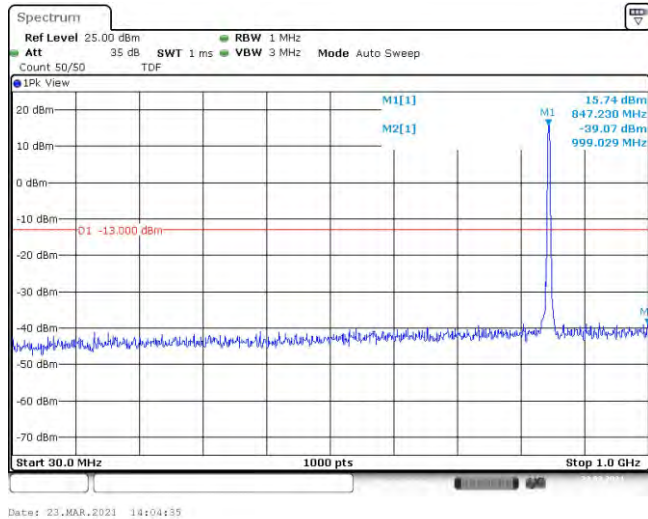

Band5-3MHz-QPSK-20635-15RB#0-Range1:30~1000MHz