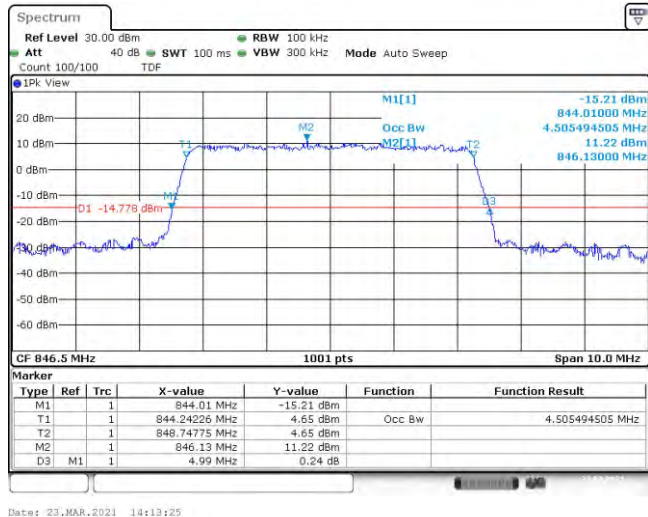

Band5-10MHz-QPSK-20450-50RB#0-8.985

Band5-10MHz-QPSK-20525-50RB#0-8.985

Band5-10MHz-QPSK-20600-50RB#0-9.018