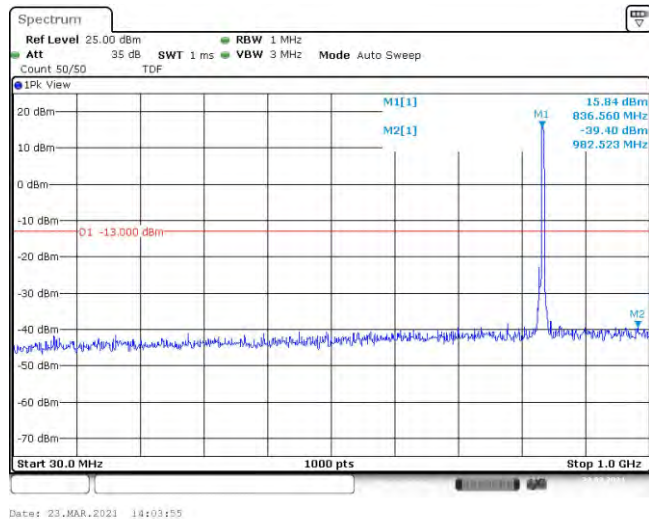

Band5-1.4MHz-16QAM-20643-6RB#0-Range2:1000~10000MHz

Band5-3MHz-QPSK-20415-15RB#0-Range1:30~1000MHz

Band5-3MHz-QPSK-20415-15RB#0-Range2:1000~10000MHz

Band5-3MHz-QPSK-20525-15RB#0-Range1:30~1000MHz

Band5-3MHz-QPSK-20525-15RB#0-Range2:1000~10000MHz