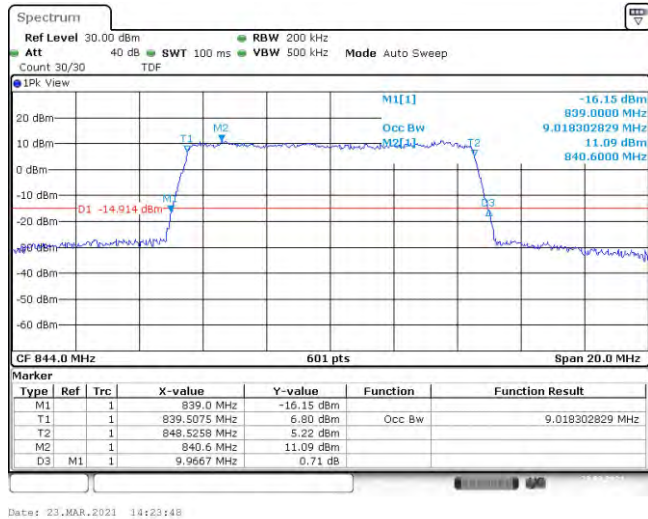

Band5-5MHz-16QAM-20525-25RB#0-4.515

Band5-5MHz-16QAM-20625-25RB#0-4.505

Band5-10MHz-QPSK-20450-50RB#0-8.985

Band5-10MHz-QPSK-20525-50RB#0-8.985

Band5-10MHz-QPSK-20600-50RB#0-9.018

Band5-10MHz-16QAM-20450-50RB#0-9.018