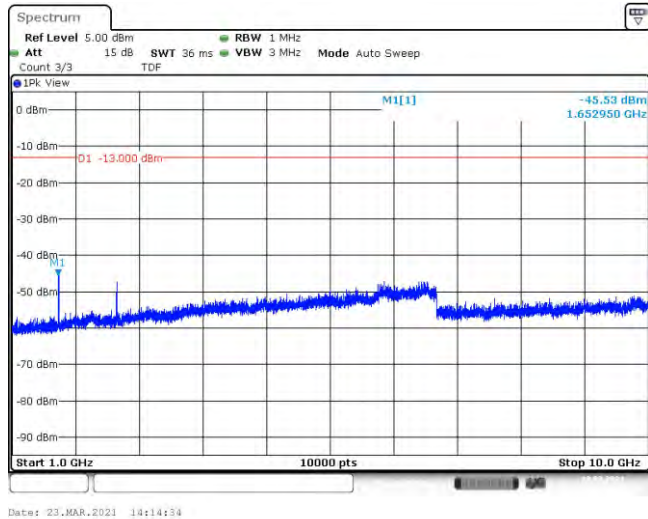

Band5-3MHz-16QAM-20525-15RB#0-Range2:1000~10000MHz

Band5-3MHz-16QAM-20635-15RB#0-Range1:30~1000MHz

Band5-3MHz-16QAM-20635-15RB#0-Range2:1000~10000MHz

Band5-5MHz-QPSK-20425-25RB#0-Range1:30~1000MHz

Band5-5MHz-QPSK-20425-25RB#0-Range2:1000~10000MHz