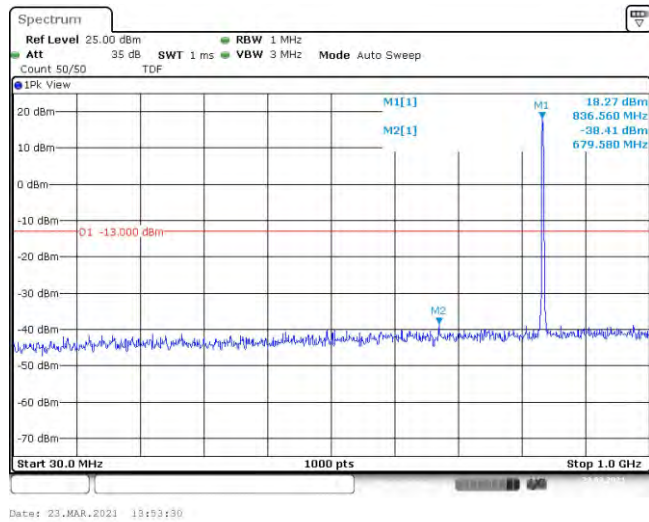

Band5-1.4MHz-QPSK-20525-6RB#0-Range1:30~1000MHz