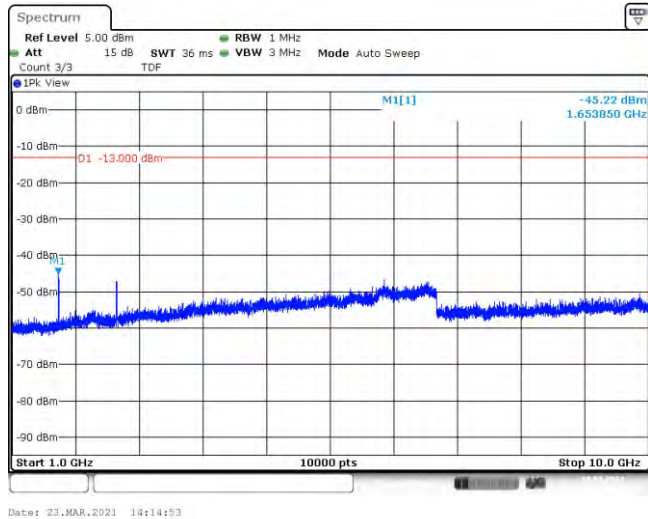

Band5-5MHz-16QAM-20425-25RB#0-Range2:1000~10000MHz