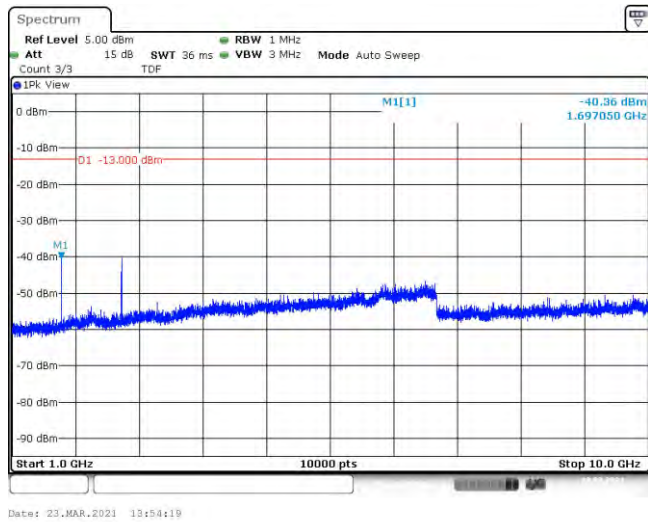

Test Graphs

Band5-1.4MHz-QPSK-20525-6RB#0-Range1:30~1000MHz

Band5-1.4MHz-QPSK-20525-6RB#0-Range2:1000~10000MHz

Band5-1.4MHz-QPSK-20643-6RB#0-Range1:30~1000MHz

Band5-1.4MHz-QPSK-20643-6RB#0-Range2:1000~10000MHz