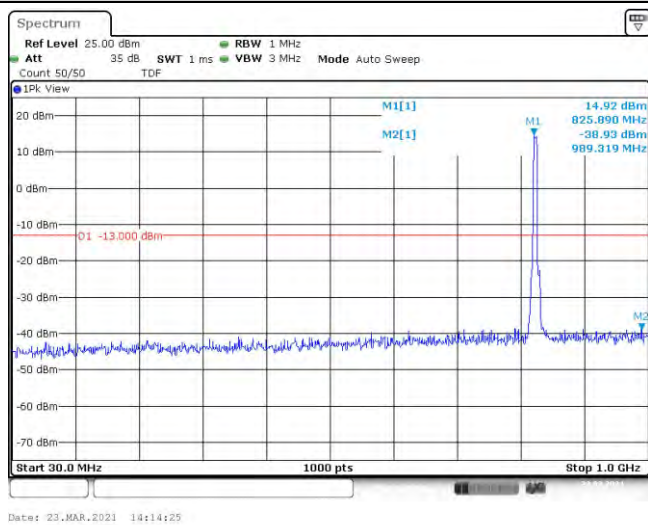

Band5-3MHz-16QAM-20525-15RB#0-Range2:1000~10000MHz

Band5-3MHz-16QAM-20635-15RB#0-Range1:30~1000MHz

Band5-3MHz-16QAM-20635-15RB#0-Range2:1000~10000MHz

Band5-5MHz-QPSK-20425-25RB#0-Range1:30~1000MHz

Band5-5MHz-QPSK-20425-25RB#0-Range2:1000~10000MHz