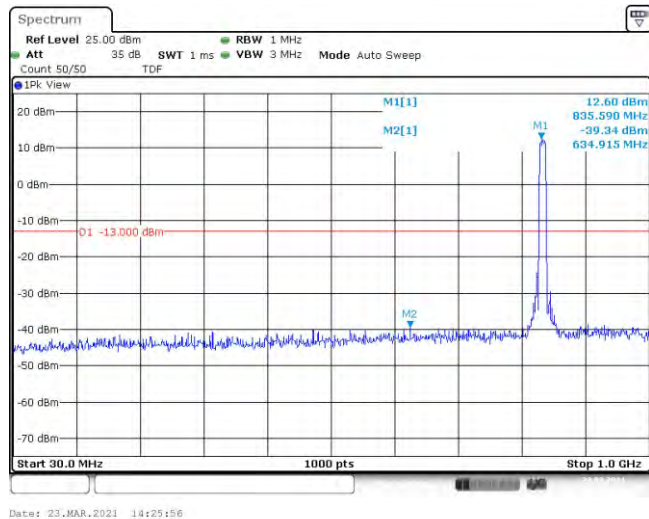

Band5-10MHz-QPSK-20600-50RB#0-Range2:1000~10000MHz

Band5-10MHz-16QAM-20450-50RB#0-Range1:30~1000MHz

Band5-10MHz-16QAM-20450-50RB#0-Range2:1000~10000MHz

Band5-10MHz-16QAM-20525-50RB#0-Range1:30~1000MHz

Band5-10MHz-16QAM-20525-50RB#0-Range2:1000~10000MHz