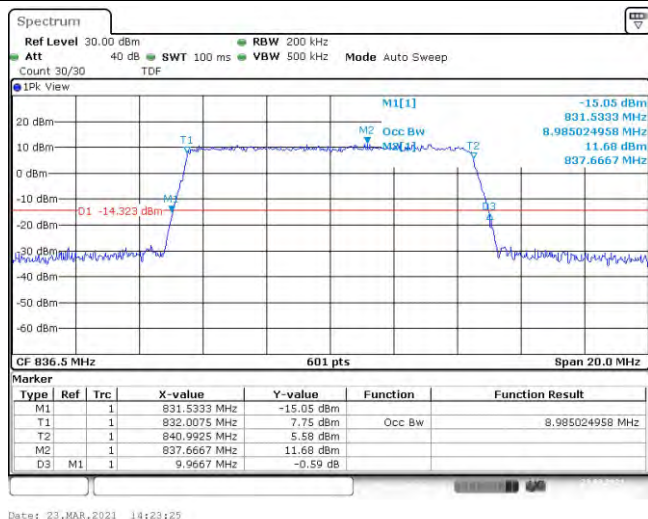

Band5-5MHz-16QAM-20525-25RB#0-4.515

Band5-5MHz-16QAM-20625-25RB#0-4.505

Band5-10MHz-QPSK-20450-50RB#0-8.985

Band5-10MHz-QPSK-20525-50RB#0-8.985

Band5-10MHz-QPSK-20600-50RB#0-9.018

Band5-10MHz-16QAM-20450-50RB#0-9.018