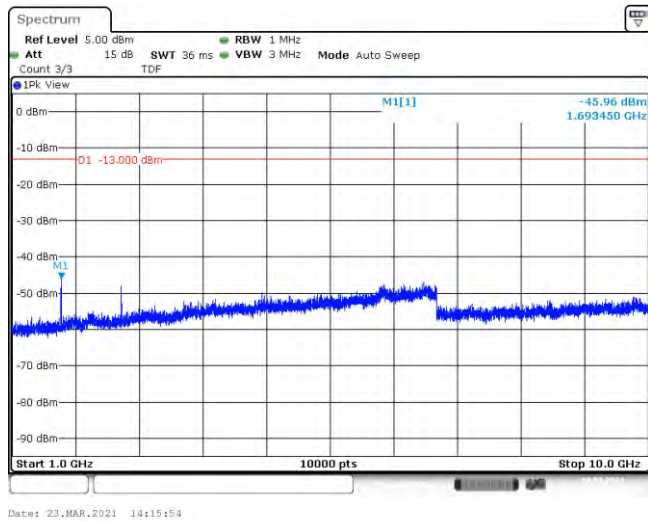

Band5-5MHz-QPSK-20525-25RB#0-Range1:30~1000MHz

Band5-5MHz-QPSK-20525-25RB#0-Range2:1000~10000MHz

Band5-5MHz-QPSK-20625-25RB#0-Range1:30~1000MHz

Band5-5MHz-QPSK-20625-25RB#0-Range2:1000~10000MHz

Band5-5MHz-16QAM-20425-25RB#0-Range1:30~1000MHz