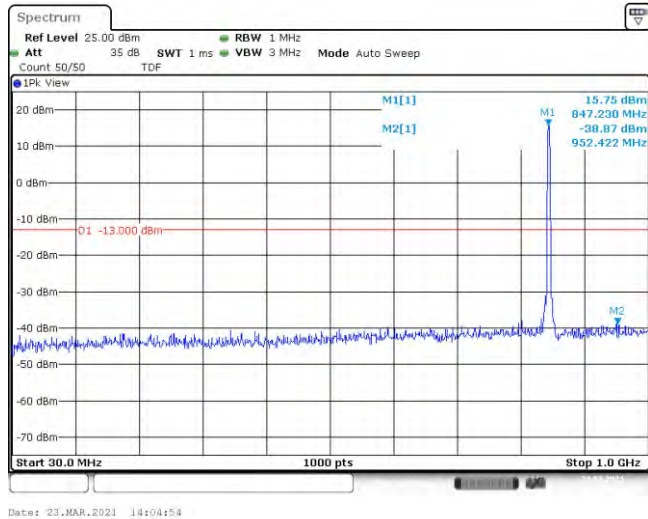

Band5-3MHz-16QAM-20635-15RB#0-Range1:30~1000MHz