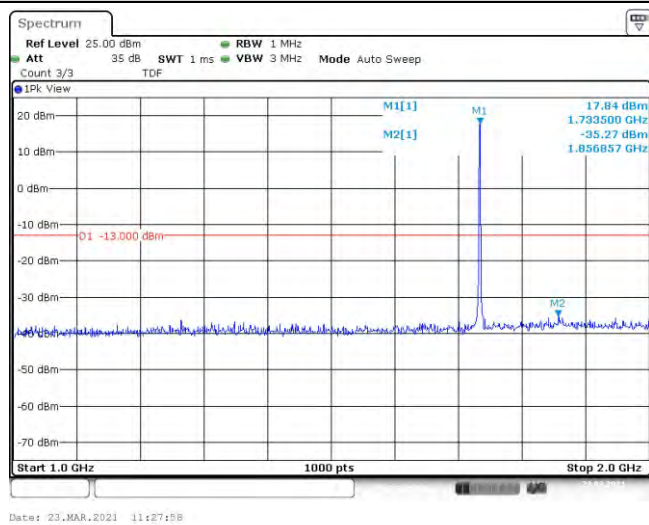

Band4-1.4MHz-QPSK-19957-6RB#0-Range1:30~1000MHz

Band4-1.4MHz-QPSK-19957-6RB#0-Range2:1000~2000MHz

Band4-1.4MHz-QPSK-19957-6RB#0-Range3:2000~20000MHz

Band4-1.4MHz-QPSK-20175-6RB#0-Range1:30~1000MHz

Band4-1.4MHz-QPSK-20175-6RB#0-Range2:1000~2000MHz