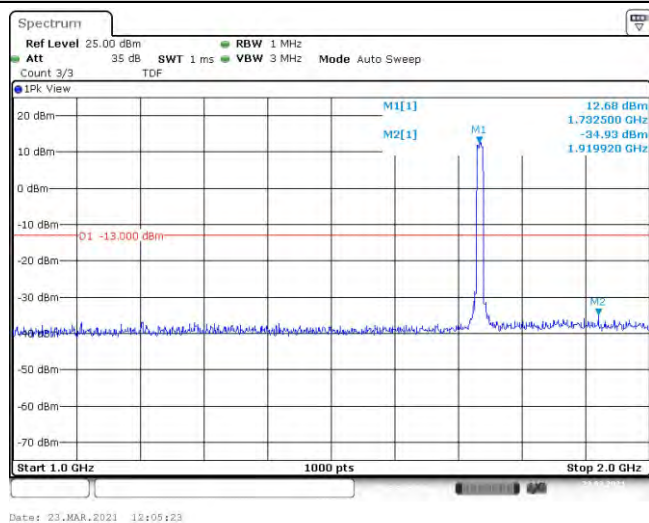

Band4-10MHz-16QAM-20175-50RB#0-Range2:1000~2000MHz