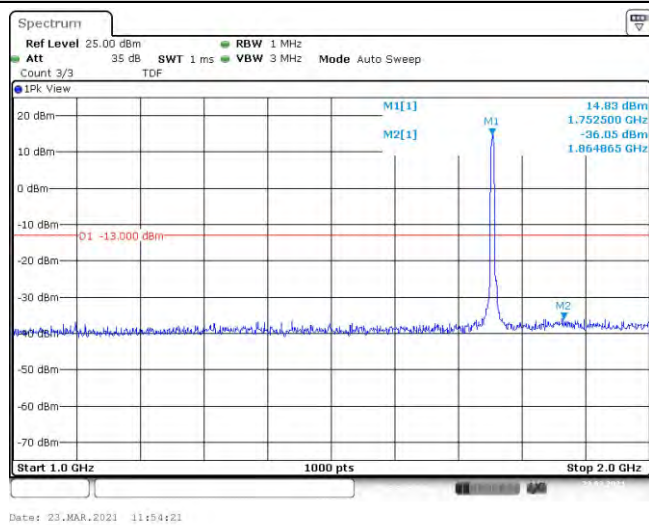

Band4-5MHz-16QAM-20375-25RB#0-Range2:1000~2000MHz