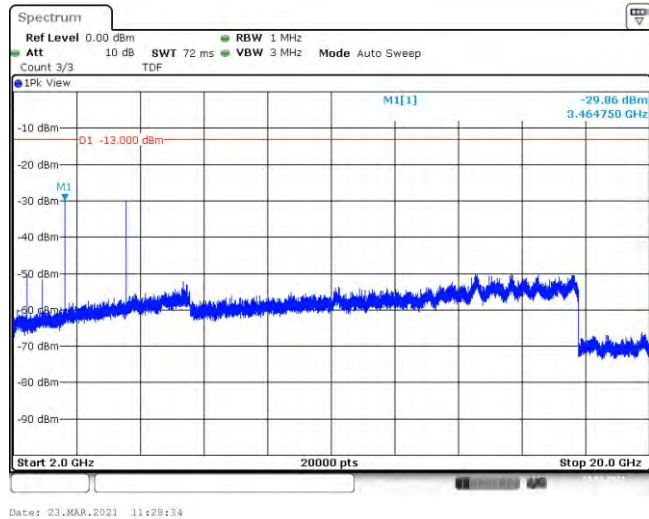

Band4-1.4MHz-16QAM-19957-6RB#0-Range2:1000~2000MHz

Band4-1.4MHz-16QAM-19957-6RB#0-Range3:2000~20000MHz

Band4-1.4MHz-16QAM-20175-6RB#0-Range1:30~1000MHz

Band4-1.4MHz-16QAM-20175-6RB#0-Range2:1000~2000MHz

Band4-1.4MHz-16QAM-20175-6RB#0-Range3:2000~20000MHz