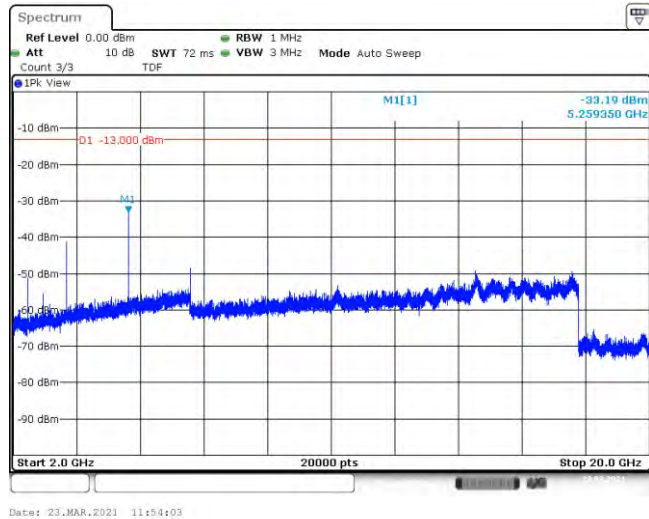

Band4-5MHz-QPSK-20175-25RB#0-Range2:1000~2000MHz

Band4-5MHz-QPSK-20175-25RB#0-Range3:2000~20000MHz

Band4-5MHz-QPSK-20375-25RB#0-Range1:30~1000MHz

Band4-5MHz-QPSK-20375-25RB#0-Range2:1000~2000MHz

Band4-5MHz-QPSK-20375-25RB#0-Range3:2000~20000MHz