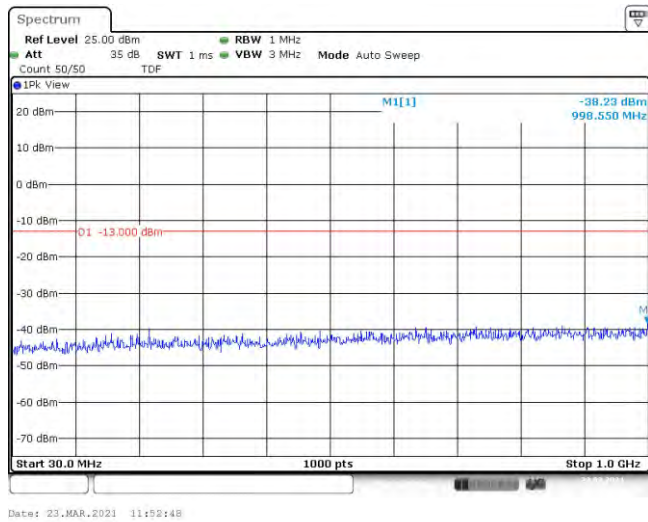

Band4-3MHz-16QAM-20385-15RB#0-Range3:2000~20000MHz

Band4-5MHz-QPSK-19975-25RB#0-Range1:30~1000MHz

Band4-5MHz-QPSK-19975-25RB#0-Range2:1000~2000MHz

Band4-5MHz-QPSK-19975-25RB#0-Range3:2000~20000MHz

Band4-5MHz-QPSK-20175-25RB#0-Range1:30~1000MHz