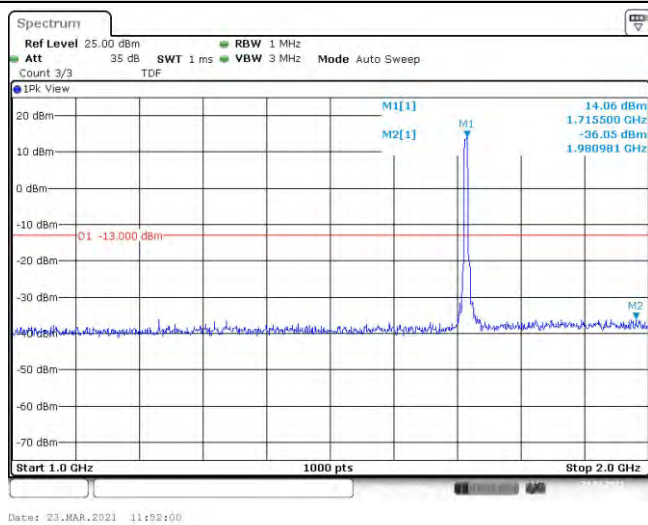

Band4-5MHz-QPSK-19975-25RB#0-Range2:1000~2000MHz