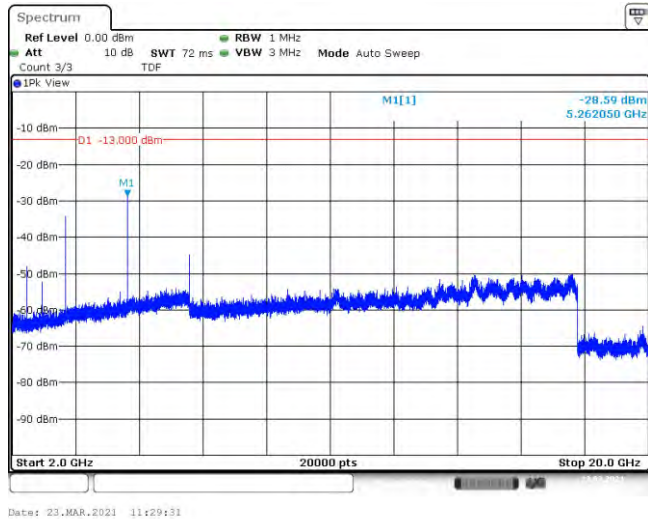

Band4-1.4MHz-16QAM-20393-6RB#0-Range3:2000~20000MHz