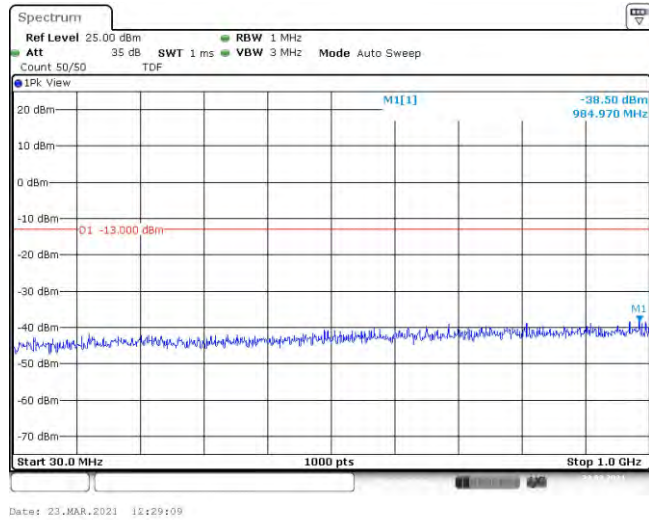

Band4-20MHz-QPSK-20300-100RB#0-Range1:30~1000MHz

Band4-20MHz-QPSK-20300-100RB#0-Range2:1000~2000MHz

Band4-20MHz-QPSK-20300-100RB#0-Range3:2000~20000MHz

Band4-20MHz-16QAM-20050-100RB#0-Range1:30~1000MHz

Band4-20MHz-16QAM-20050-100RB#0-Range2:1000~2000MHz