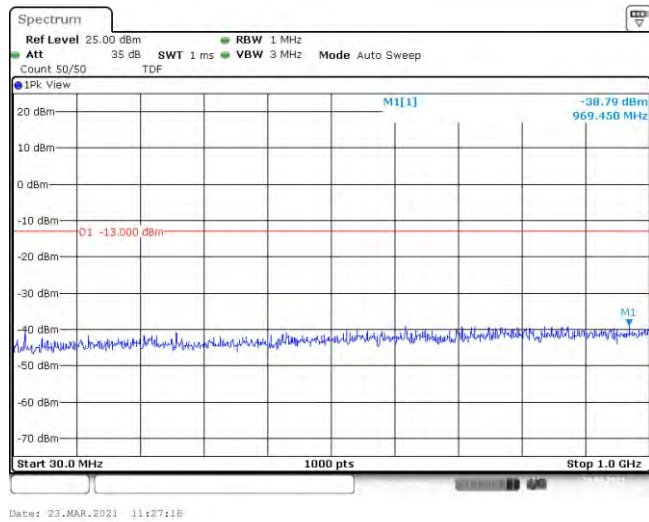

Band4-1.4MHz-QPSK-20175-6RB#0-Range3:2000~20000MHz

Band4-1.4MHz-QPSK-20393-6RB#0-Range1:30~1000MHz

Band4-1.4MHz-QPSK-20393-6RB#0-Range2:1000~2000MHz

Band4-1.4MHz-QPSK-20393-6RB#0-Range3:2000~20000MHz

Band4-1.4MHz-16QAM-19957-6RB#0-Range1:30~1000MHz