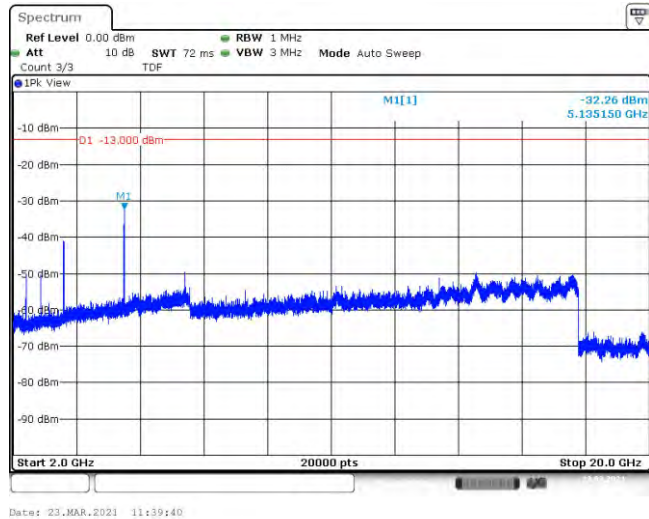

Band4-3MHz-QPSK-19965-15RB#0-Range3:2000~20000MHz