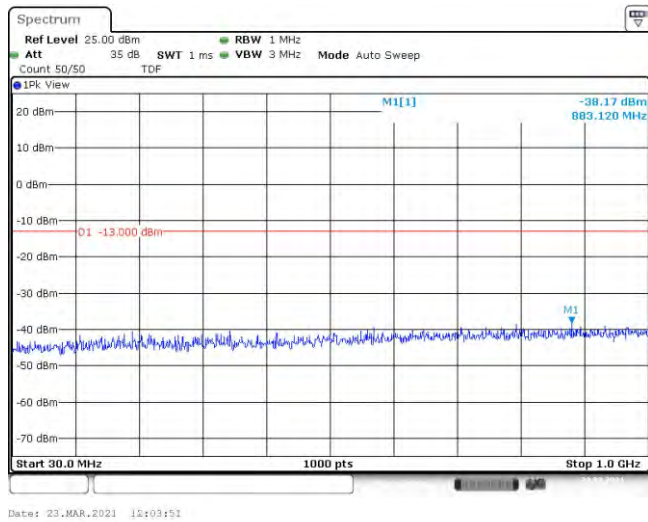

Band4-5MHz-16QAM-20175-25RB#0-Range3:2000~20000MHz

Band4-5MHz-16QAM-20375-25RB#0-Range1:30~1000MHz

Band4-5MHz-16QAM-20375-25RB#0-Range2:1000~2000MHz

Band4-5MHz-16QAM-20375-25RB#0-Range3:2000~20000MHz

Band4-10MHz-QPSK-20000-50RB#0-Range1:30~1000MHz