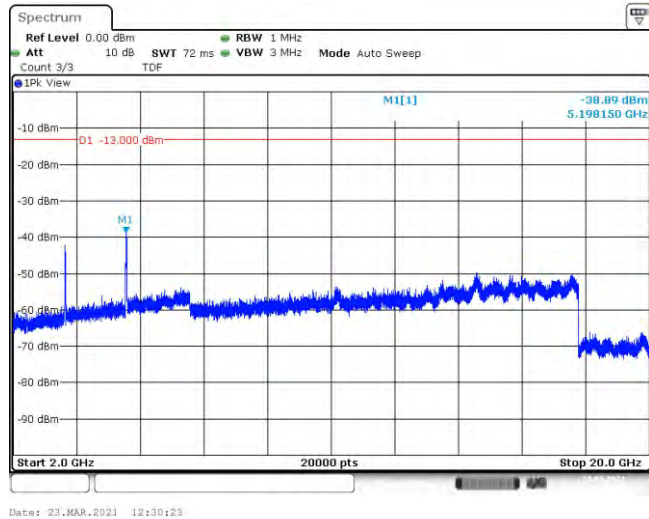

Band4-20MHz-16QAM-20050-100RB#0-Range3:2000~20000MHz

Band4-20MHz-16QAM-20175-100RB#0-Range1:30~1000MHz

Band4-20MHz-16QAM-20175-100RB#0-Range2:1000~2000MHz

Band4-20MHz-16QAM-20175-100RB#0-Range3:2000~20000MHz