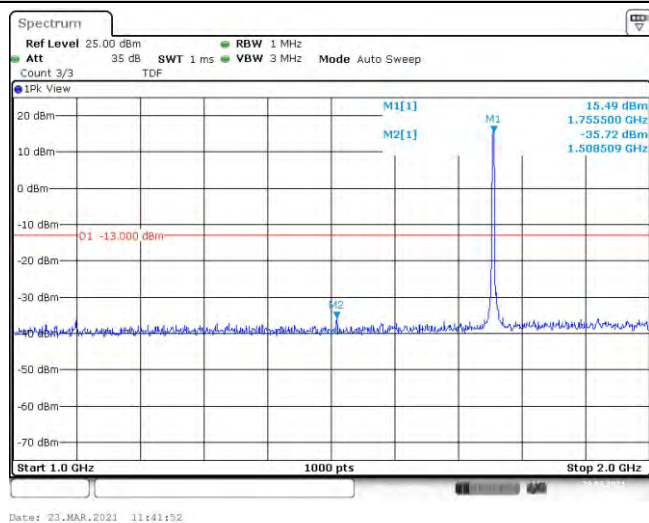

Band4-3MHz-16QAM-20175-15RB#0-Range1:30~1000MHz

Band4-3MHz-16QAM-20175-15RB#0-Range2:1000~2000MHz

Band4-3MHz-16QAM-20175-15RB#0-Range3:2000~20000MHz

Band4-3MHz-16QAM-20385-15RB#0-Range1:30~1000MHz

Band4-3MHz-16QAM-20385-15RB#0-Range2:1000~2000MHz