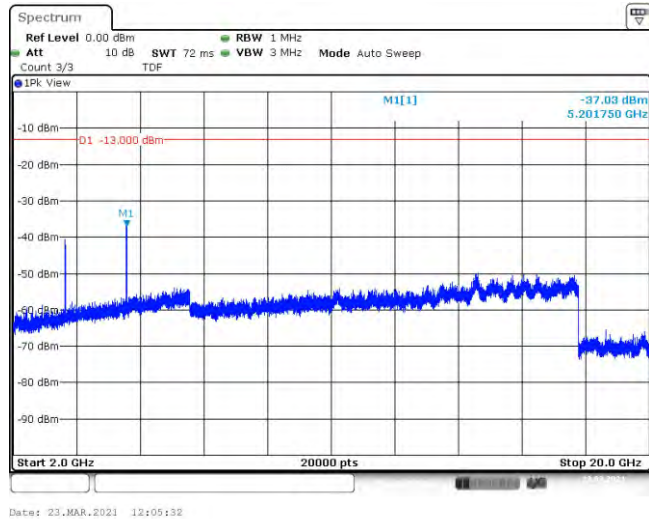

Band4-10MHz-16QAM-20000-50RB#0-Range3:2000~20000MHz

Band4-10MHz-16QAM-20175-50RB#0-Range1:30~1000MHz

Band4-10MHz-16QAM-20175-50RB#0-Range2:1000~2000MHz

Band4-10MHz-16QAM-20175-50RB#0-Range3:2000~20000MHz