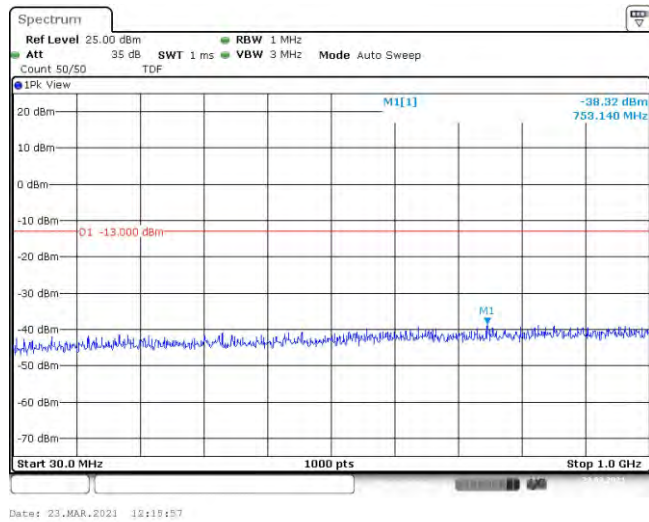

Band4-10MHz-16QAM-20350-50RB#0-Range1:30~1000MHz

Band4-10MHz-16QAM-20350-50RB#0-Range2:1000~2000MHz

Band4-10MHz-16QAM-20350-50RB#0-Range3:2000~20000MHz

Band4-15MHz-QPSK-20025-75RB#0-Range1:30~1000MHz

Band4-15MHz-QPSK-20025-75RB#0-Range2:1000~2000MHz