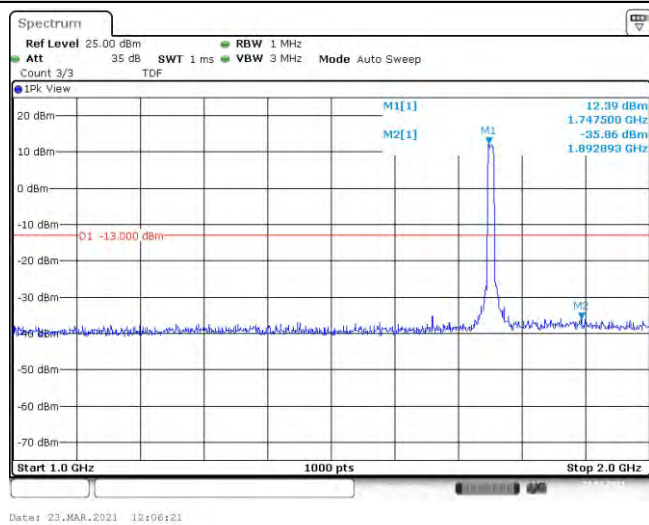

Band4-10MHz-16QAM-20350-50RB#0-Range2:1000~2000MHz