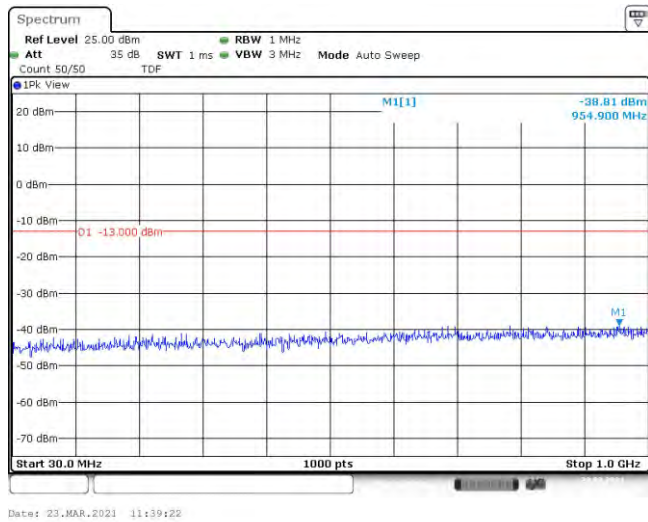

Band4-1.4MHz-16QAM-20393-6RB#0-Range1:30~1000MHz

Band4-1.4MHz-16QAM-20393-6RB#0-Range2:1000~2000MHz

Band4-1.4MHz-16QAM-20393-6RB#0-Range3:2000~20000MHz

Band4-3MHz-QPSK-19965-15RB#0-Range1:30~1000MHz

Band4-3MHz-QPSK-19965-15RB#0-Range2:1000~2000MHz