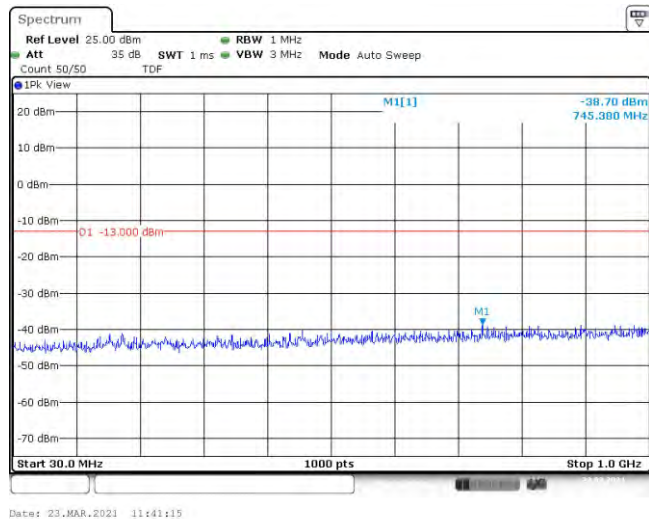

Band4-3MHz-QPSK-19965-15RB#0-Range3:2000~20000MHz

Band4-3MHz-QPSK-20175-15RB#0-Range1:30~1000MHz

Band4-3MHz-QPSK-20175-15RB#0-Range2:1000~2000MHz

Band4-3MHz-QPSK-20175-15RB#0-Range3:2000~20000MHz

Band4-3MHz-QPSK-20385-15RB#0-Range1:30~1000MHz