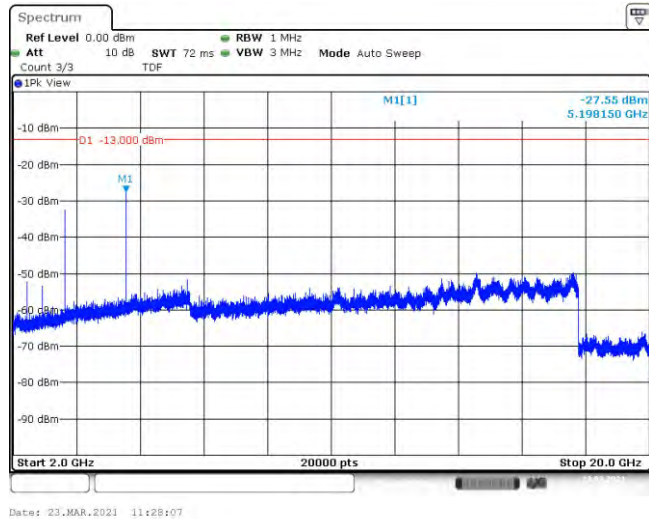

Band4-1.4MHz-QPSK-20175-6RB#0-Range3:2000~20000MHz