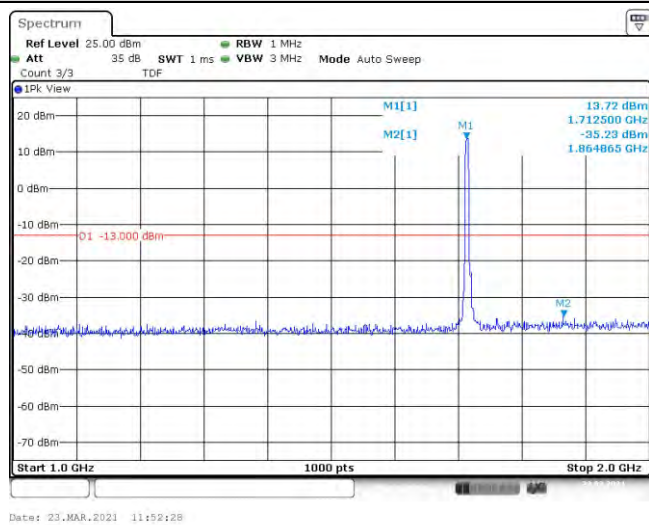

Band4-5MHz-16QAM-19975-25RB#0-Range2:1000~2000MHz