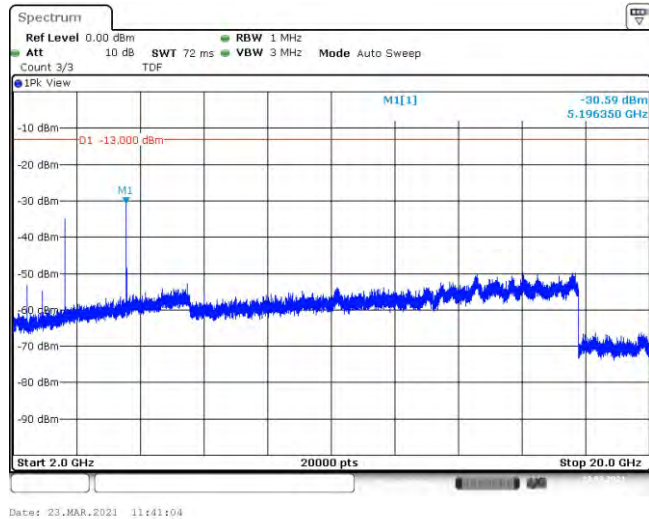

Band4-3MHz-16QAM-20175-15RB#0-Range3:2000~20000MHz