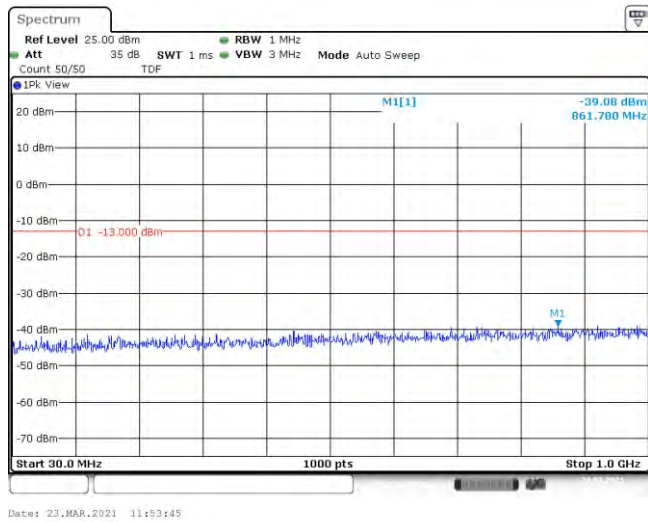

Band4-5MHz-QPSK-20375-25RB#0-Range1:30~1000MHz