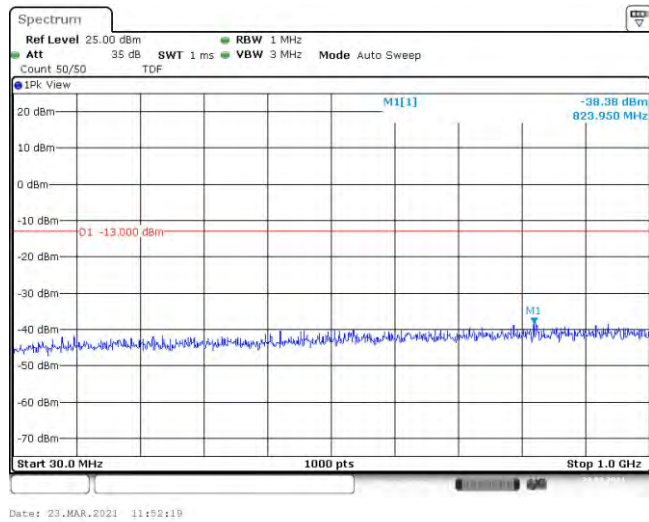

Band4-5MHz-16QAM-19975-25RB#0-Range1:30~1000MHz