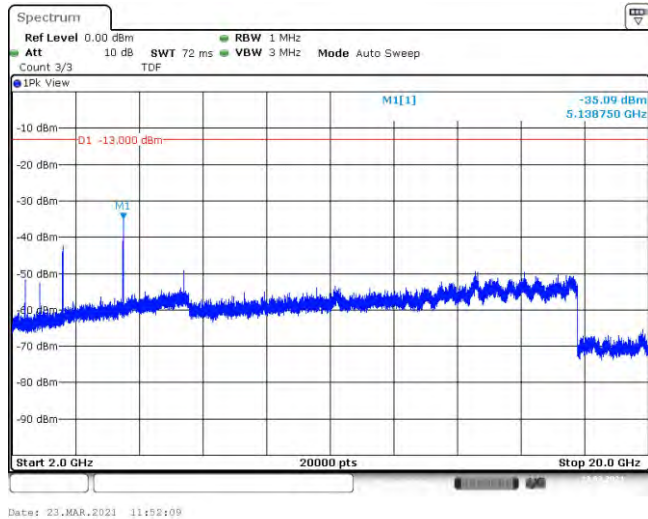

Band4-3MHz-16QAM-20385-15RB#0-Range3:2000~20000MHz

Band4-5MHz-QPSK-19975-25RB#0-Range1:30~1000MHz

Band4-5MHz-QPSK-19975-25RB#0-Range2:1000~2000MHz

Band4-5MHz-QPSK-19975-25RB#0-Range3:2000~20000MHz

Band4-5MHz-QPSK-20175-25RB#0-Range1:30~1000MHz