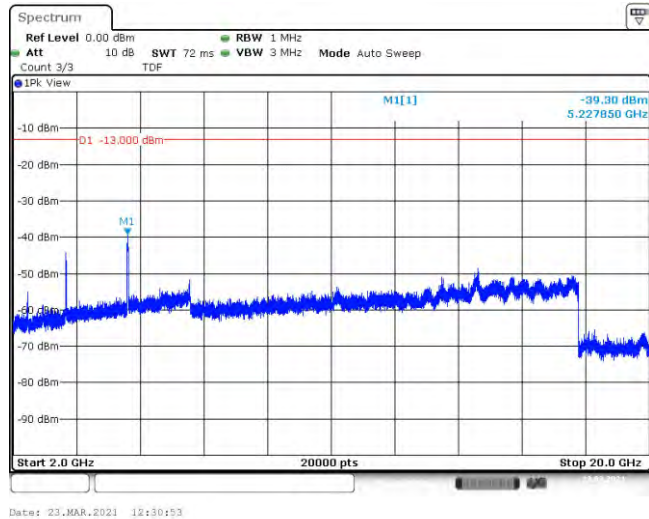

Band4-20MHz-QPSK-20300-100RB#0-Range3:2000~20000MHz