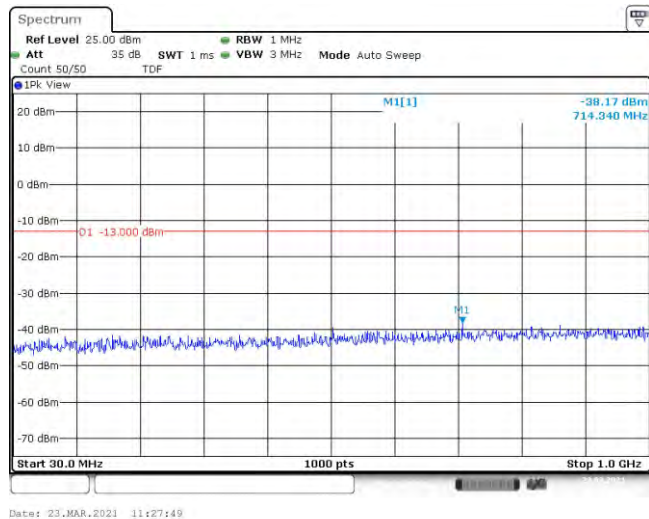

Band4-1.4MHz-QPSK-19957-6RB#0-Range1:30~1000MHz

Band4-1.4MHz-QPSK-19957-6RB#0-Range2:1000~2000MHz

Band4-1.4MHz-QPSK-19957-6RB#0-Range3:2000~20000MHz

Band4-1.4MHz-QPSK-20175-6RB#0-Range1:30~1000MHz

Band4-1.4MHz-QPSK-20175-6RB#0-Range2:1000~2000MHz