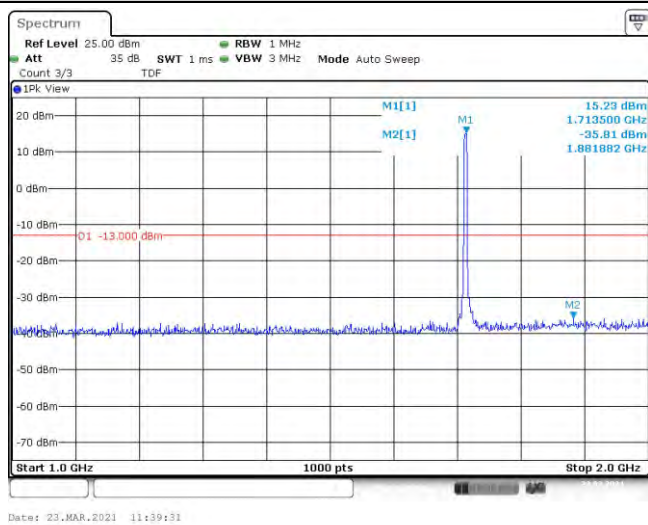

Band4-1.4MHz-16QAM-20393-6RB#0-Range1:30~1000MHz

Band4-1.4MHz-16QAM-20393-6RB#0-Range2:1000~2000MHz

Band4-1.4MHz-16QAM-20393-6RB#0-Range3:2000~20000MHz

Band4-3MHz-QPSK-19965-15RB#0-Range1:30~1000MHz

Band4-3MHz-QPSK-19965-15RB#0-Range2:1000~2000MHz