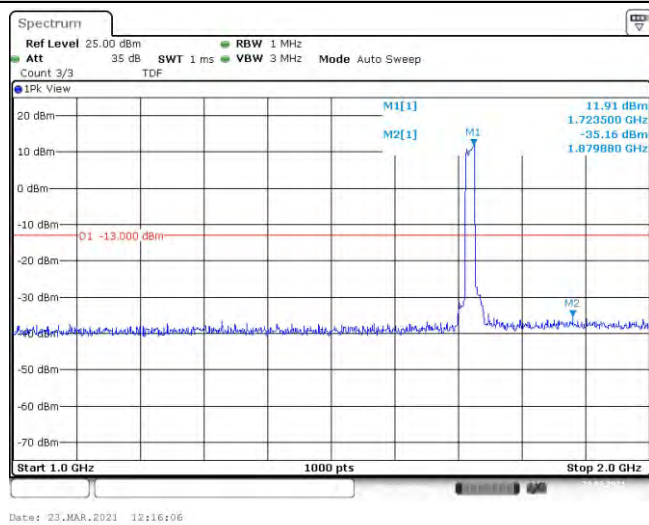

Band4-10MHz-16QAM-20350-50RB#0-Range1:30~1000MHz

Band4-10MHz-16QAM-20350-50RB#0-Range2:1000~2000MHz

Band4-10MHz-16QAM-20350-50RB#0-Range3:2000~20000MHz

Band4-15MHz-QPSK-20025-75RB#0-Range1:30~1000MHz

Band4-15MHz-QPSK-20025-75RB#0-Range2:1000~2000MHz