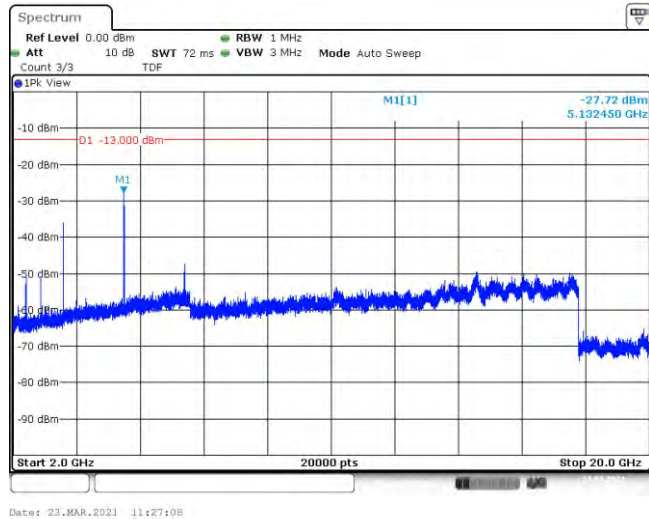

Band4-1.4MHz-QPSK-19957-6RB#0-Range3:2000~20000MHz