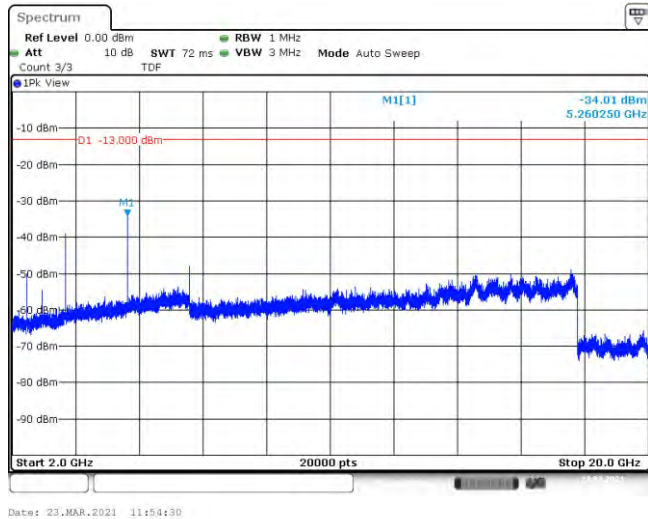

Band4-5MHz-16QAM-20175-25RB#0-Range3:2000~20000MHz

Band4-5MHz-16QAM-20375-25RB#0-Range1:30~1000MHz

Band4-5MHz-16QAM-20375-25RB#0-Range2:1000~2000MHz

Band4-5MHz-16QAM-20375-25RB#0-Range3:2000~20000MHz

Band4-10MHz-QPSK-20000-50RB#0-Range1:30~1000MHz