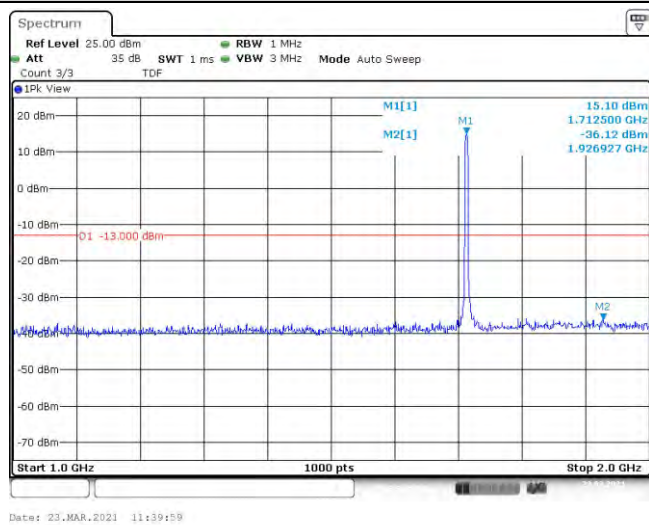

Band4-3MHz-QPSK-20385-15RB#0-Range2:1000~2000MHz

Band4-3MHz-QPSK-20385-15RB#0-Range3:2000~20000MHz

Band4-3MHz-16QAM-19965-15RB#0-Range1:30~1000MHz

Band4-3MHz-16QAM-19965-15RB#0-Range2:1000~2000MHz

Band4-3MHz-16QAM-19965-15RB#0-Range3:2000~20000MHz