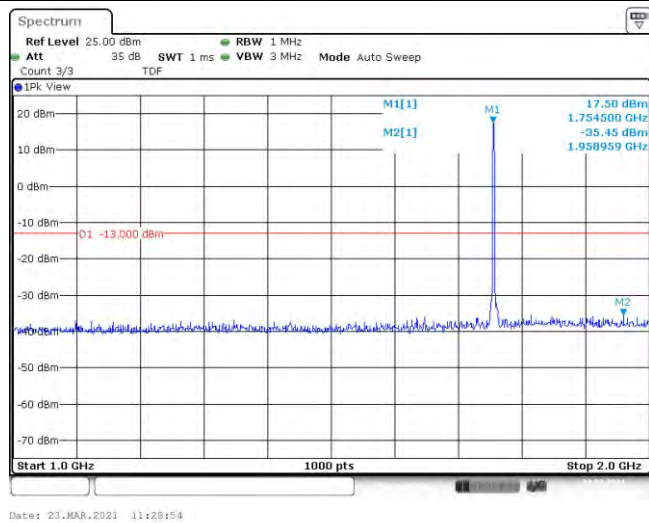

Band4-1.4MHz-QPSK-20393-6RB#0-Range2:1000~2000MHz