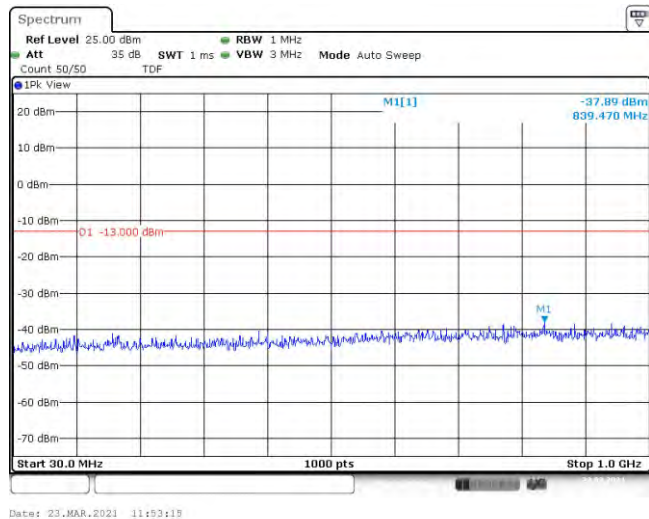

Band4-5MHz-16QAM-19975-25RB#0-Range1:30~1000MHz

Band4-5MHz-16QAM-19975-25RB#0-Range2:1000~2000MHz

Band4-5MHz-16QAM-19975-25RB#0-Range3:2000~20000MHz

Band4-5MHz-16QAM-20175-25RB#0-Range1:30~1000MHz

Band4-5MHz-16QAM-20175-25RB#0-Range2:1000~2000MHz