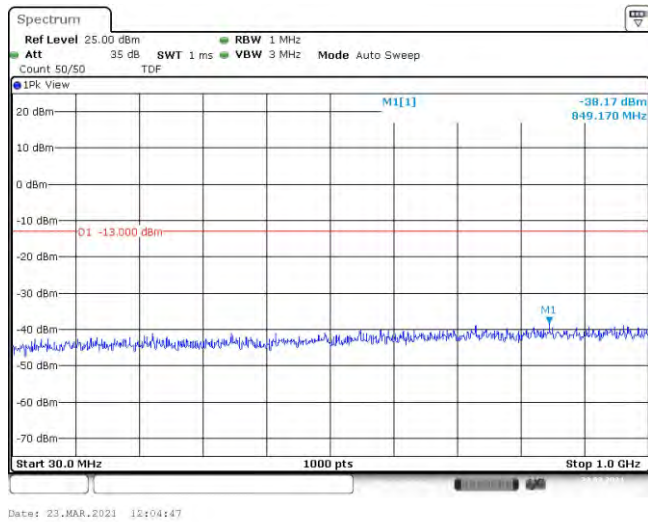

Band4-10MHz-QPSK-20175-50RB#0-Range1:30~1000MHz