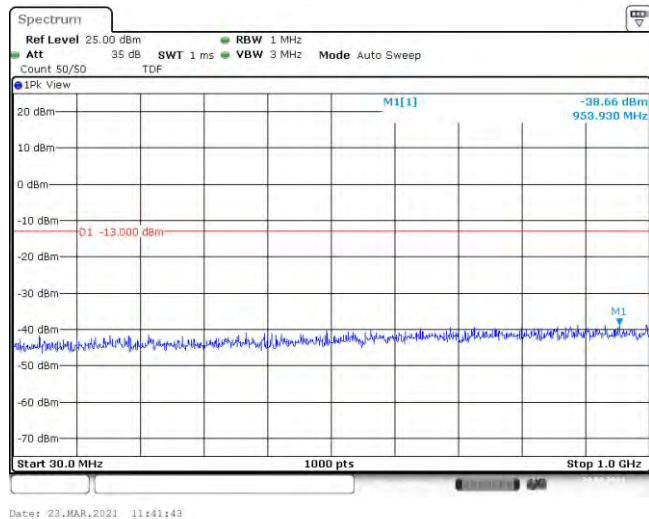

Band4-3MHz-16QAM-20175-15RB#0-Range1:30~1000MHz

Band4-3MHz-16QAM-20175-15RB#0-Range2:1000~2000MHz

Band4-3MHz-16QAM-20175-15RB#0-Range3:2000~20000MHz

Band4-3MHz-16QAM-20385-15RB#0-Range1:30~1000MHz

Band4-3MHz-16QAM-20385-15RB#0-Range2:1000~2000MHz