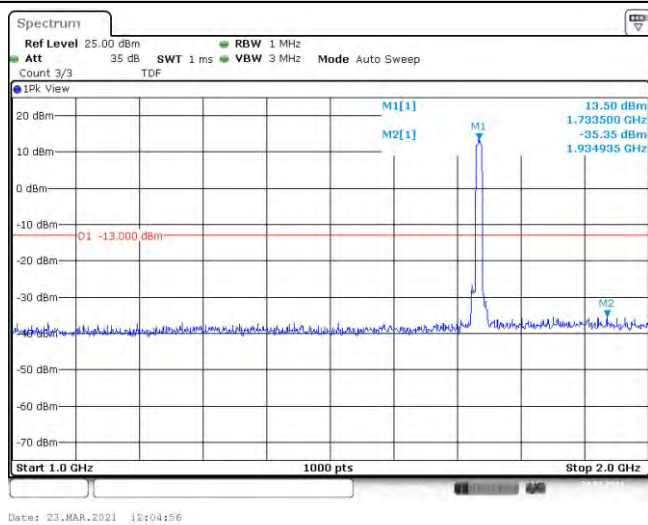

Band4-10MHz-QPSK-20000-50RB#0-Range2:1000~2000MHz

Band4-10MHz-QPSK-20000-50RB#0-Range3:2000~20000MHz

Band4-10MHz-QPSK-20175-50RB#0-Range1:30~1000MHz

Band4-10MHz-QPSK-20175-50RB#0-Range2:1000~2000MHz

Band4-10MHz-QPSK-20175-50RB#0-Range3:2000~20000MHz