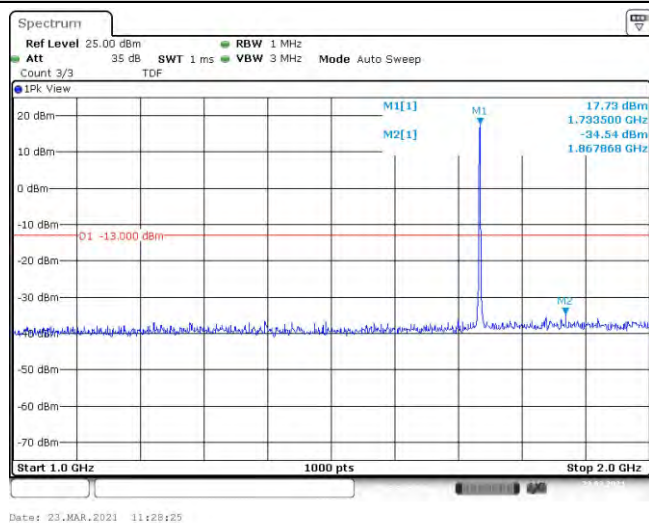

Band4-1.4MHz-16QAM-19957-6RB#0-Range2:1000~2000MHz

Band4-1.4MHz-16QAM-19957-6RB#0-Range3:2000~20000MHz

Band4-1.4MHz-16QAM-20175-6RB#0-Range1:30~1000MHz

Band4-1.4MHz-16QAM-20175-6RB#0-Range2:1000~2000MHz

Band4-1.4MHz-16QAM-20175-6RB#0-Range3:2000~20000MHz