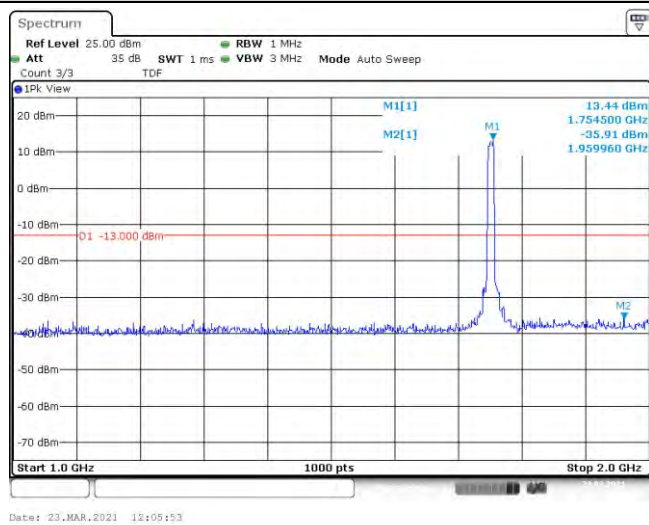

Band4-10MHz-QPSK-20350-50RB#0-Range2:1000~2000MHz