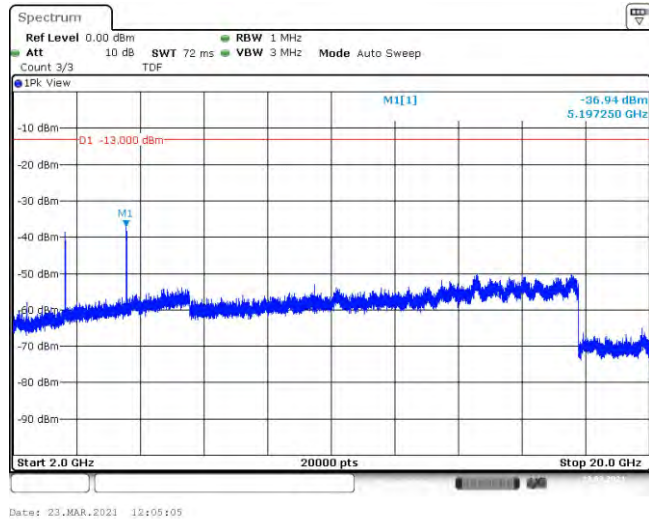

Band4-10MHz-QPSK-20000-50RB#0-Range2:1000~2000MHz

Band4-10MHz-QPSK-20000-50RB#0-Range3:2000~20000MHz

Band4-10MHz-QPSK-20175-50RB#0-Range1:30~1000MHz

Band4-10MHz-QPSK-20175-50RB#0-Range2:1000~2000MHz

Band4-10MHz-QPSK-20175-50RB#0-Range3:2000~20000MHz