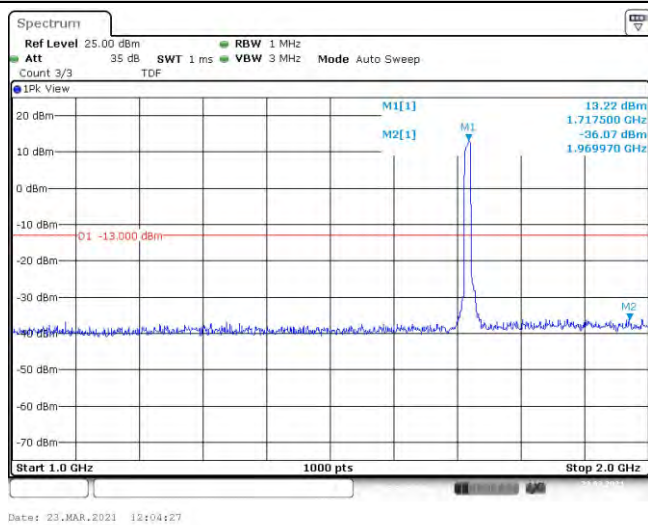

Band4-10MHz-QPSK-20350-50RB#0-Range1:30~1000MHz

Band4-10MHz-QPSK-20350-50RB#0-Range2:1000~2000MHz

Band4-10MHz-QPSK-20350-50RB#0-Range3:2000~20000MHz

Band4-10MHz-16QAM-20000-50RB#0-Range1:30~1000MHz

Band4-10MHz-16QAM-20000-50RB#0-Range2:1000~2000MHz