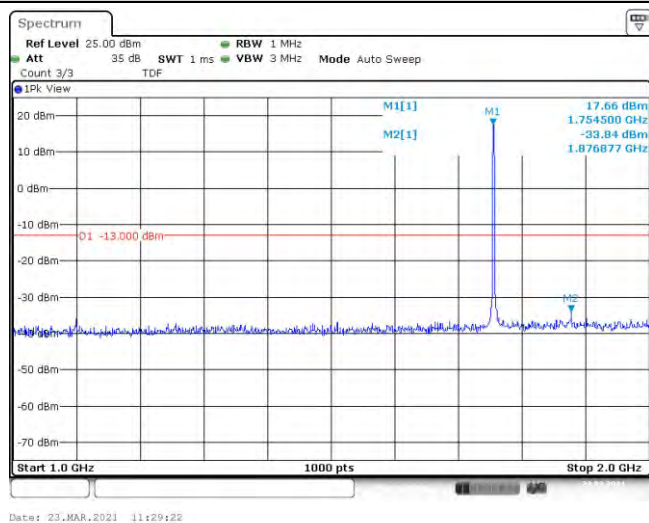

Band4-1.4MHz-16QAM-20393-6RB#0-Range2:1000~2000MHz