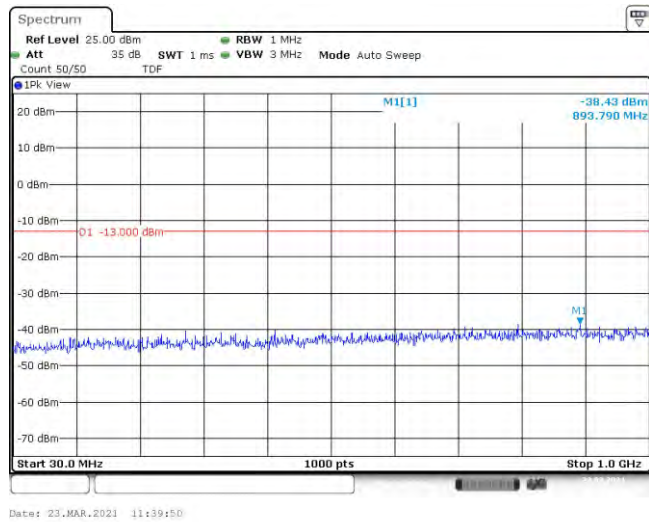

Band4-3MHz-16QAM-19965-15RB#0-Range1:30~1000MHz