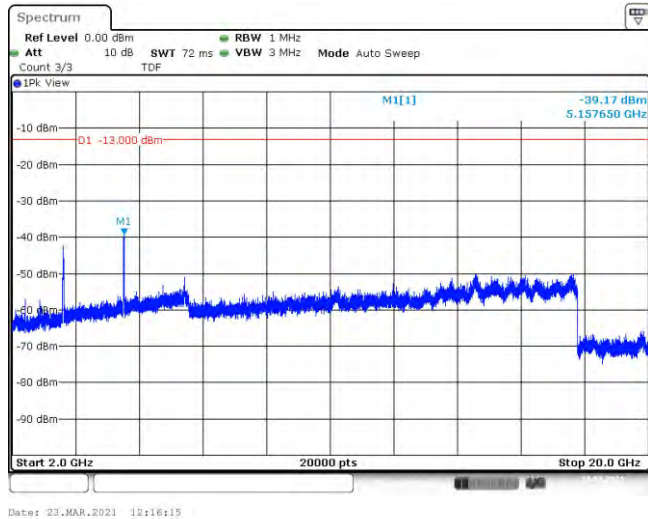

Band4-15MHz-QPSK-20025-75RB#0-Range3:2000~20000MHz