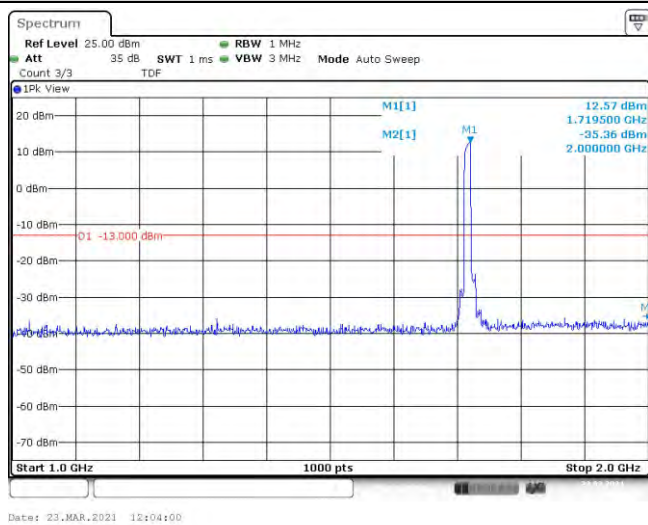

Band4-10MHz-QPSK-20000-50RB#0-Range2:1000~2000MHz