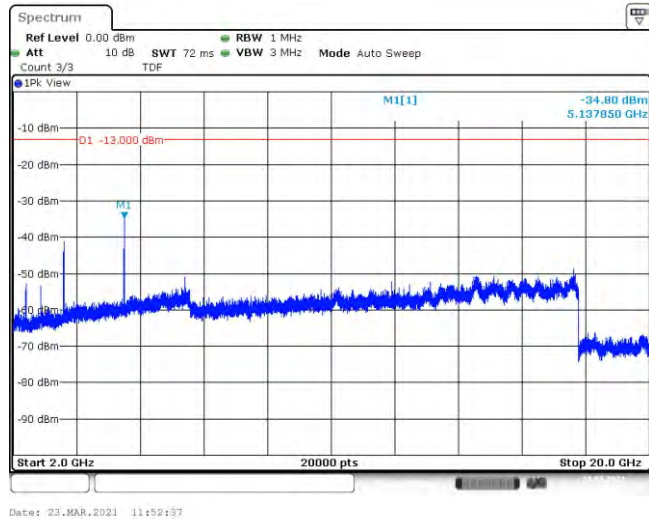

Band4-5MHz-16QAM-19975-25RB#0-Range3:2000~20000MHz