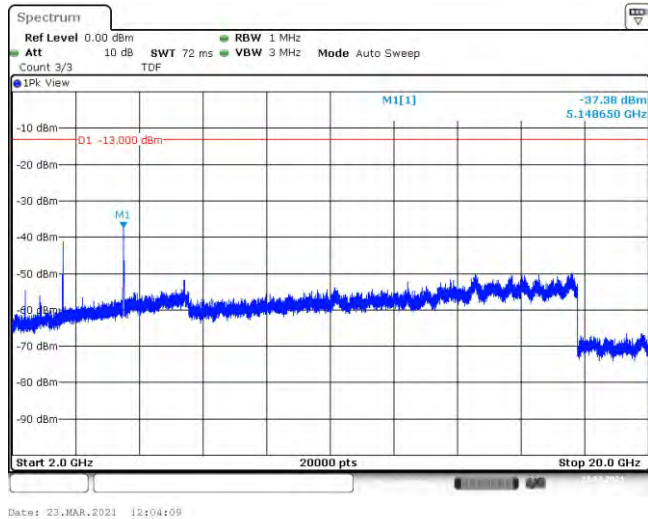

Band4-10MHz-QPSK-20000-50RB#0-Range3:2000~20000MHz