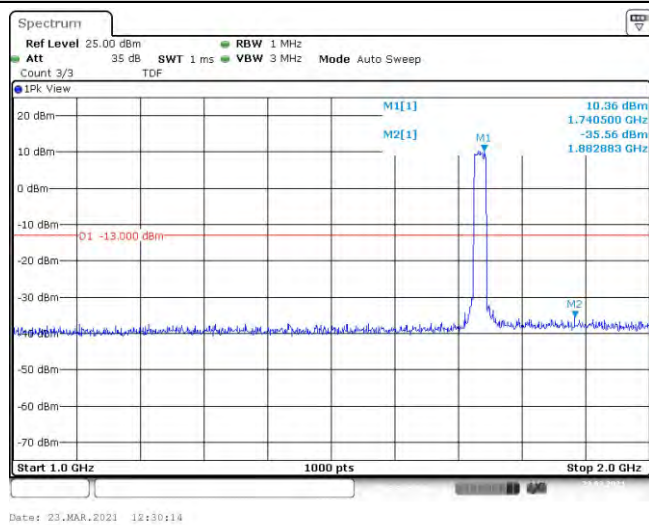

Band4-20MHz-16QAM-20175-100RB#0-Range2:1000~2000MHz