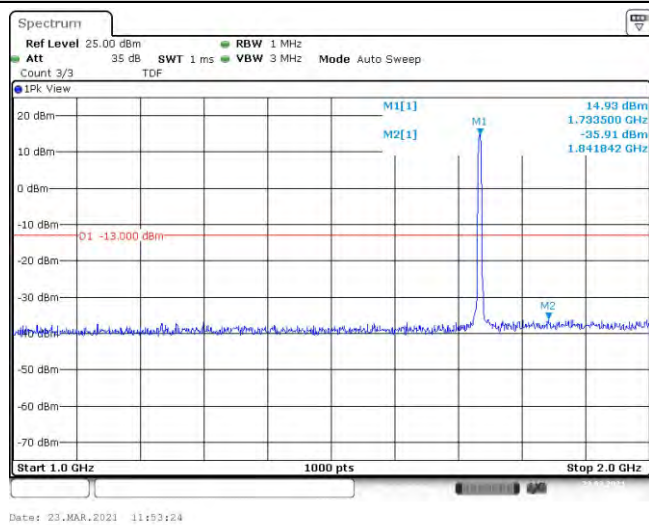

Band4-5MHz-16QAM-19975-25RB#0-Range1:30~1000MHz

Band4-5MHz-16QAM-19975-25RB#0-Range2:1000~2000MHz

Band4-5MHz-16QAM-19975-25RB#0-Range3:2000~20000MHz

Band4-5MHz-16QAM-20175-25RB#0-Range1:30~1000MHz

Band4-5MHz-16QAM-20175-25RB#0-Range2:1000~2000MHz