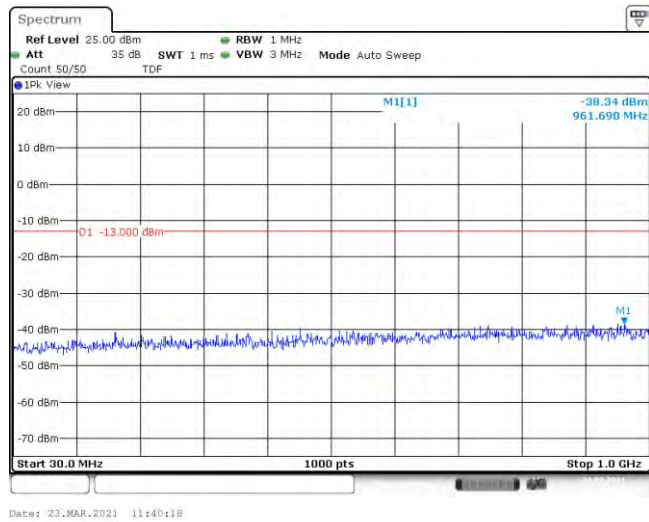

Band4-3MHz-QPSK-20175-15RB#0-Range1:30~1000MHz