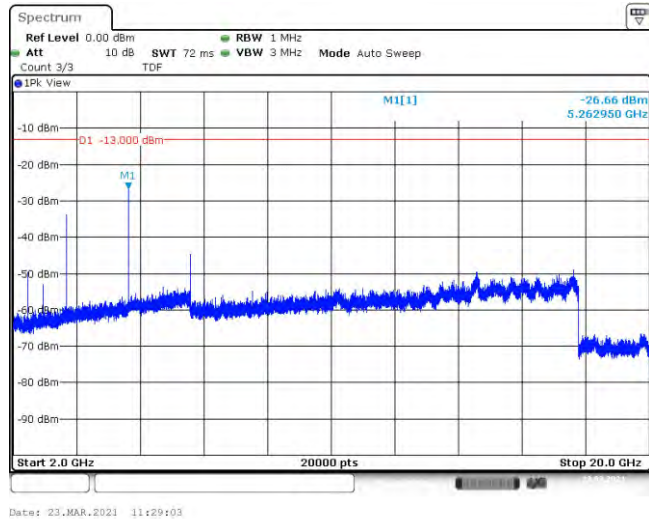

Band4-1.4MHz-QPSK-20175-6RB#0-Range3:2000~20000MHz

Band4-1.4MHz-QPSK-20393-6RB#0-Range1:30~1000MHz

Band4-1.4MHz-QPSK-20393-6RB#0-Range2:1000~2000MHz

Band4-1.4MHz-QPSK-20393-6RB#0-Range3:2000~20000MHz

Band4-1.4MHz-16QAM-19957-6RB#0-Range1:30~1000MHz