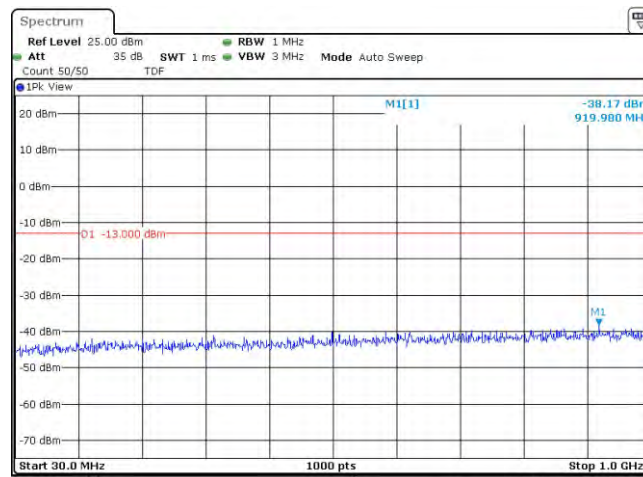

Band 4	20MHz	16QAM	20300	100RB#0	Range1:30~1000MHz	-39.0 3	PAS S
Band 4	20MHz	16QAM	20300	100RB#0	Range2:1000~2000MHz	-35.7 3	PAS S
Band 4	20MHz	16QAM	20300	100RB#0	Range3:2000~20000MHz	-38.2 8	PAS S

Test Graphs

Band4-1.4MHz-QPSK-19957-6RB#0-Range1:30~1000MHz