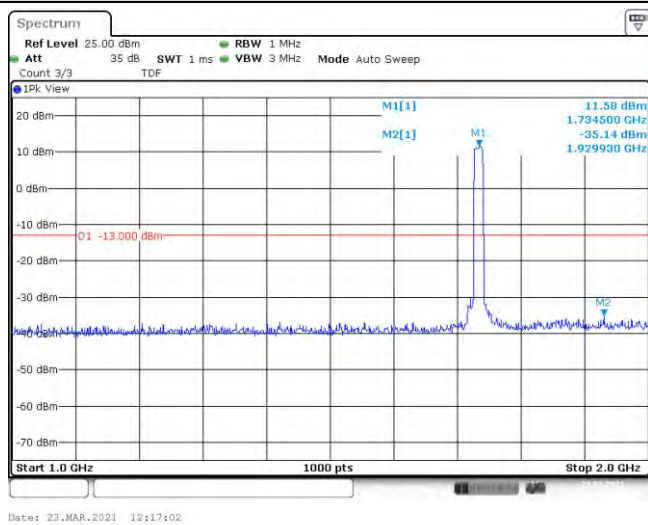

Band4-15MHz-QPSK-20175-75RB#0-Range2:1000~2000MHz