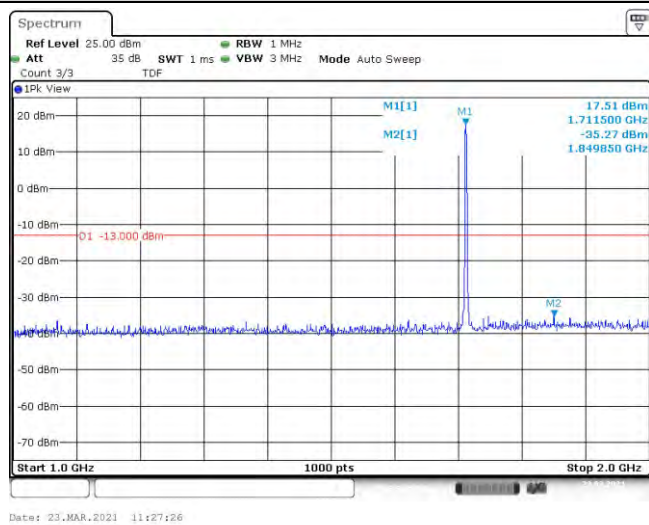

Band4-1.4MHz-16QAM-19957-6RB#0-Range2:1000~2000MHz