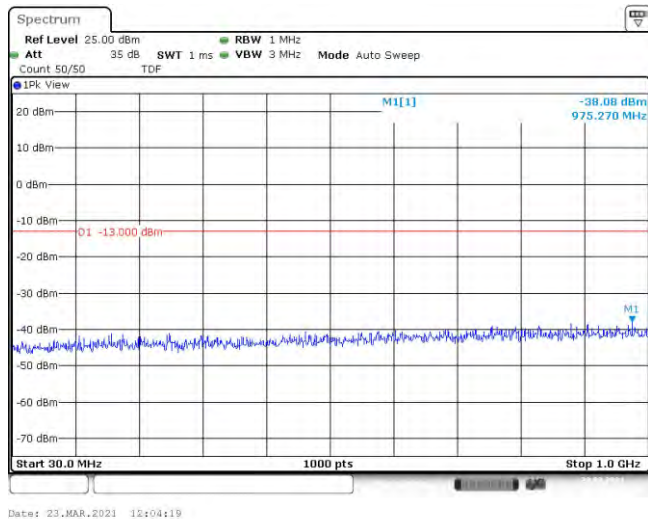

Band4-10MHz-QPSK-20350-50RB#0-Range1:30~1000MHz

Band4-10MHz-QPSK-20350-50RB#0-Range2:1000~2000MHz

Band4-10MHz-QPSK-20350-50RB#0-Range3:2000~20000MHz

Band4-10MHz-16QAM-20000-50RB#0-Range1:30~1000MHz

Band4-10MHz-16QAM-20000-50RB#0-Range2:1000~2000MHz