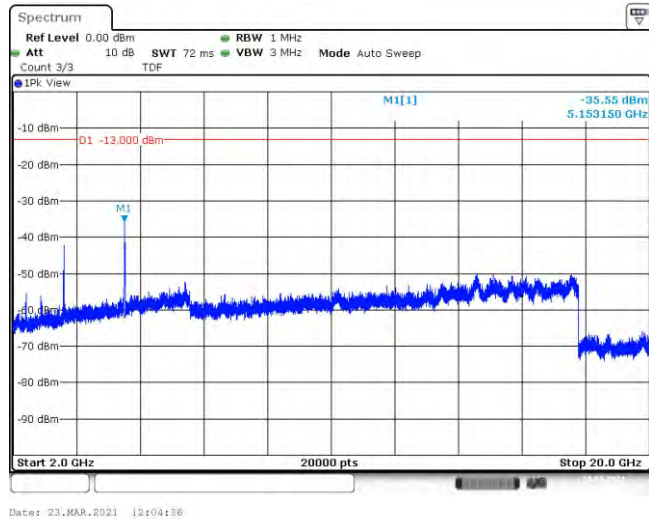

Band4-10MHz-16QAM-20000-50RB#0-Range3:2000~20000MHz