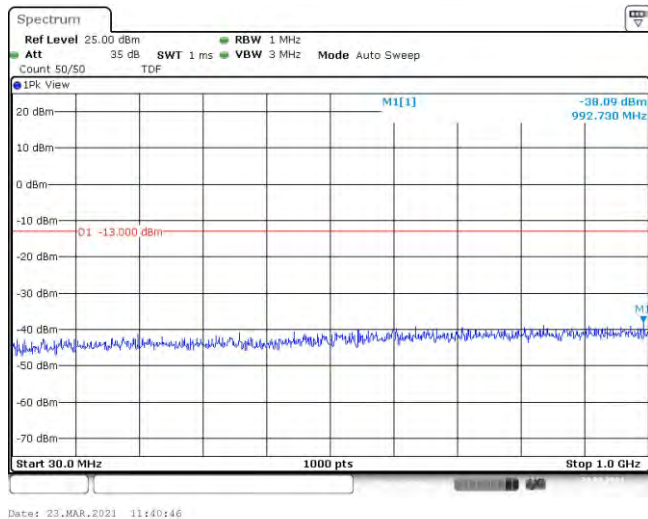

Band4-3MHz-16QAM-20175-15RB#0-Range1:30~1000MHz