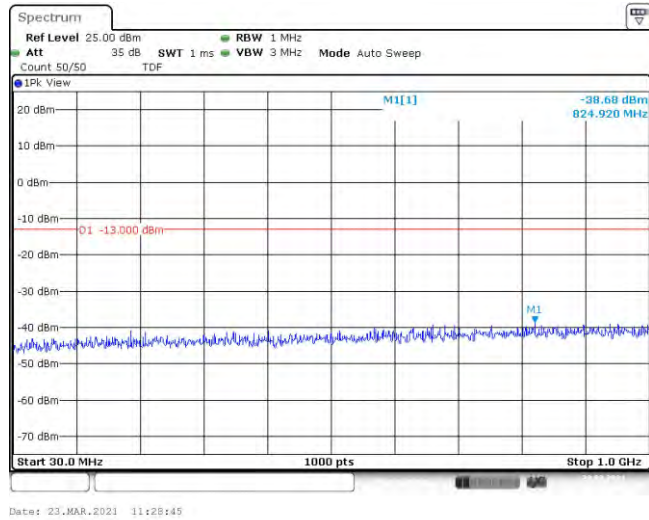

Band4-1.4MHz-QPSK-20393-6RB#0-Range1:30~1000MHz