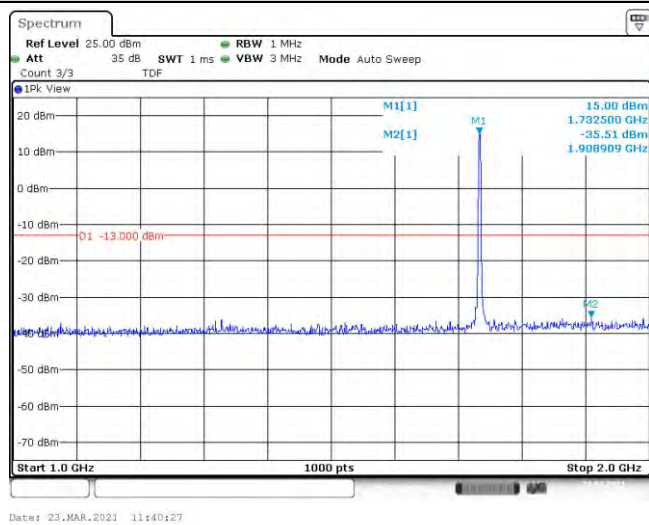

Band4-3MHz-QPSK-20175-15RB#0-Range2:1000~2000MHz