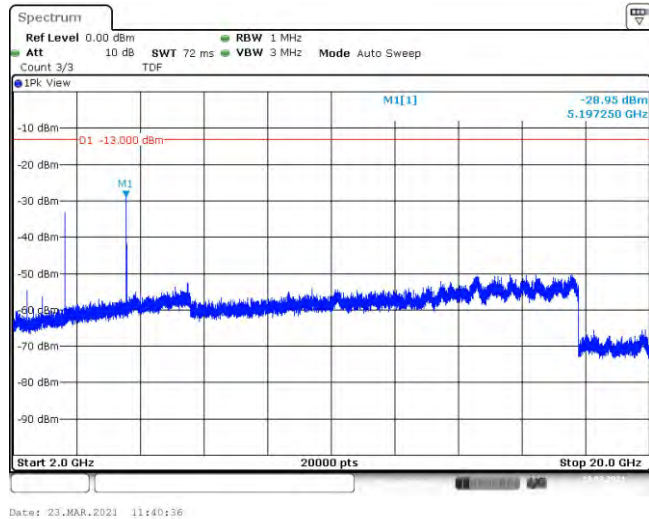

Band4-3MHz-QPSK-19965-15RB#0-Range3:2000~20000MHz

Band4-3MHz-QPSK-20175-15RB#0-Range1:30~1000MHz

Band4-3MHz-QPSK-20175-15RB#0-Range2:1000~2000MHz

Band4-3MHz-QPSK-20175-15RB#0-Range3:2000~20000MHz

Band4-3MHz-QPSK-20385-15RB#0-Range1:30~1000MHz