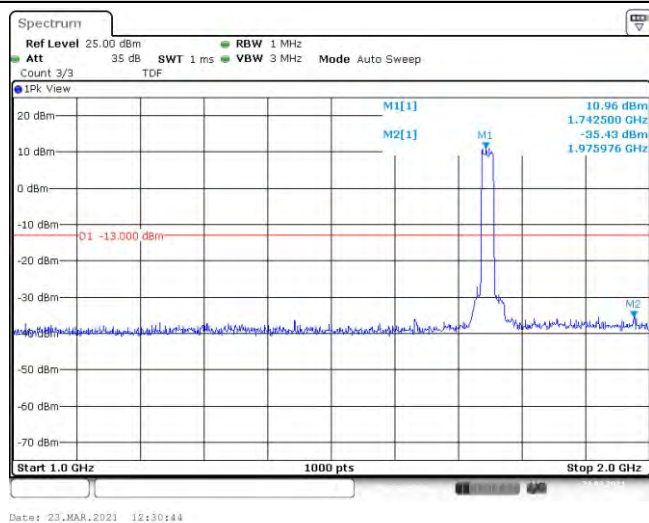

Band4-20MHz-QPSK-20300-100RB#0-Range2:1000~2000MHz