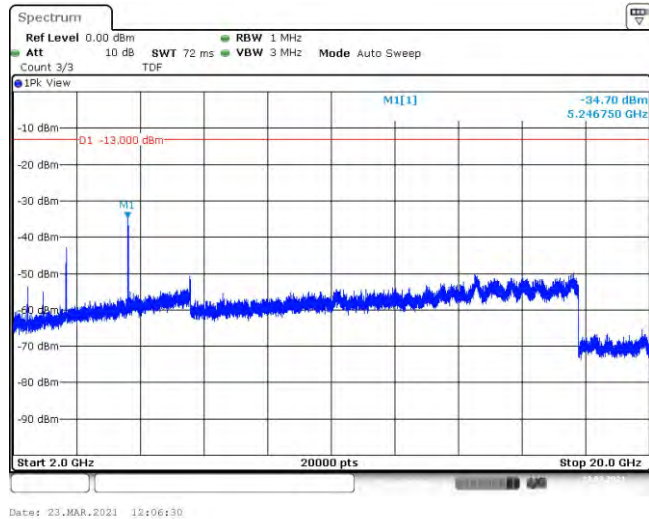

Band4-10MHz-16QAM-20350-50RB#0-Range3:2000~20000MHz