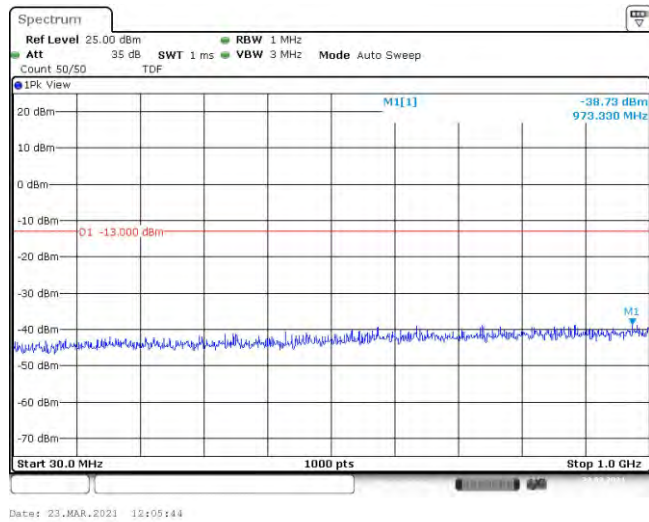

Band4-10MHz-QPSK-20350-50RB#0-Range1:30~1000MHz