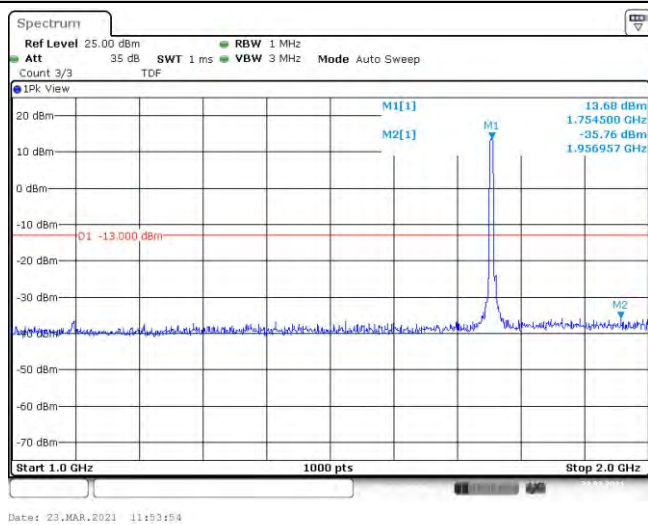

Band4-5MHz-QPSK-20175-25RB#0-Range2:1000~2000MHz

Band4-5MHz-QPSK-20175-25RB#0-Range3:2000~20000MHz

Band4-5MHz-QPSK-20375-25RB#0-Range1:30~1000MHz

Band4-5MHz-QPSK-20375-25RB#0-Range2:1000~2000MHz

Band4-5MHz-QPSK-20375-25RB#0-Range3:2000~20000MHz