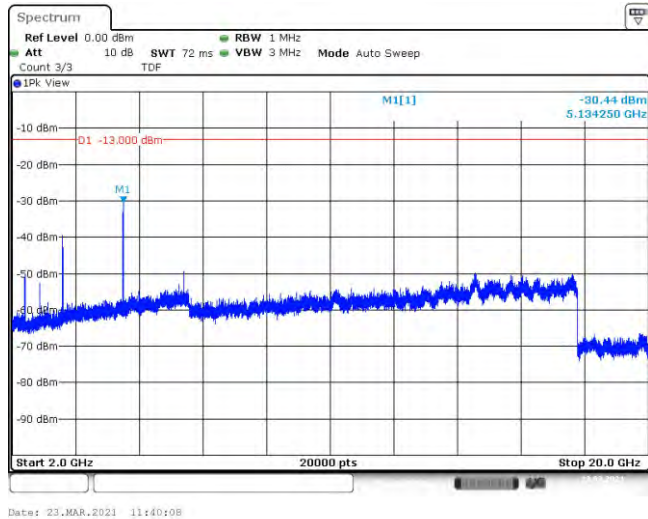

Band4-3MHz-QPSK-20385-15RB#0-Range2:1000~2000MHz

Band4-3MHz-QPSK-20385-15RB#0-Range3:2000~20000MHz

Band4-3MHz-16QAM-19965-15RB#0-Range1:30~1000MHz

Band4-3MHz-16QAM-19965-15RB#0-Range2:1000~2000MHz

Band4-3MHz-16QAM-19965-15RB#0-Range3:2000~20000MHz