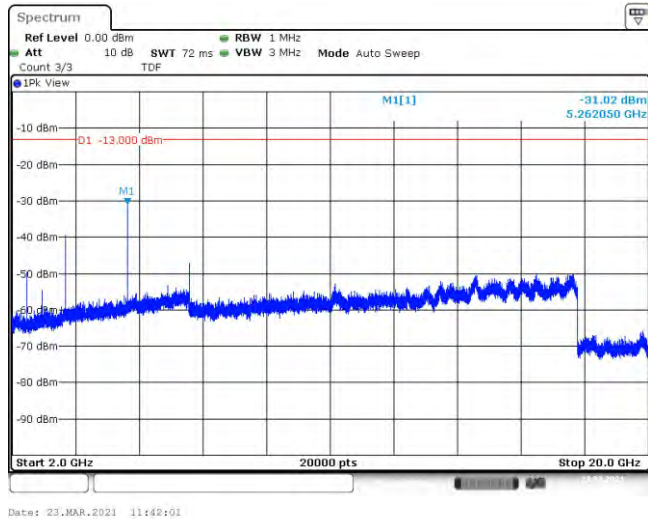

Band4-3MHz-16QAM-20385-15RB#0-Range3:2000~20000MHz