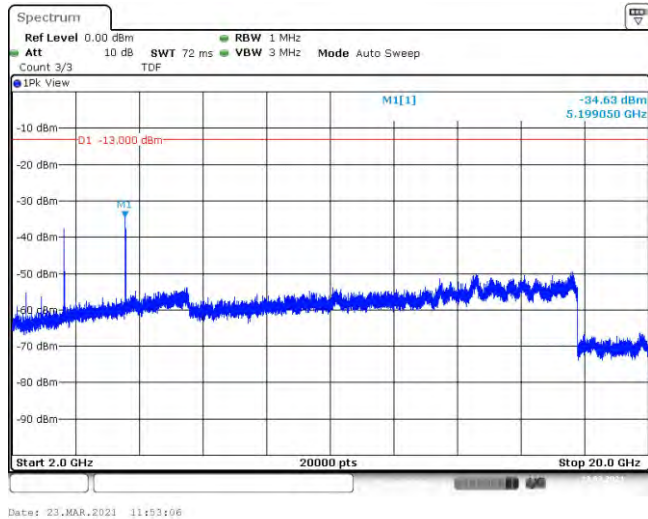

Band4-5MHz-QPSK-20175-25RB#0-Range3:2000~20000MHz