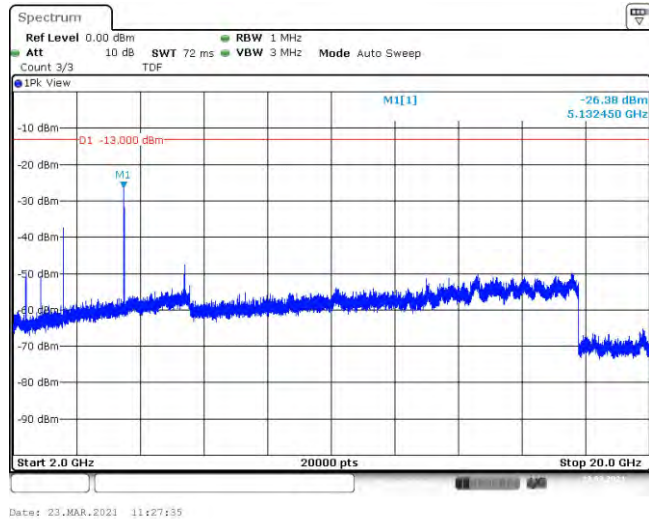

Band4-1.4MHz-16QAM-19957-6RB#0-Range3:2000~20000MHz