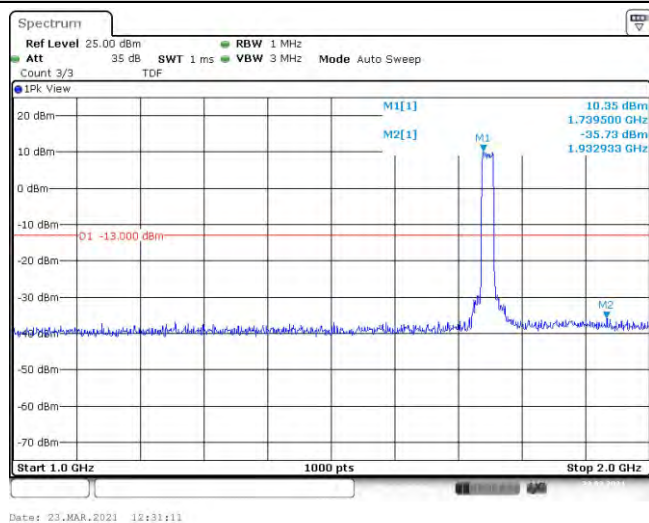

Band4-20MHz-16QAM-20300-100RB#0-Range2:1000~2000MHz