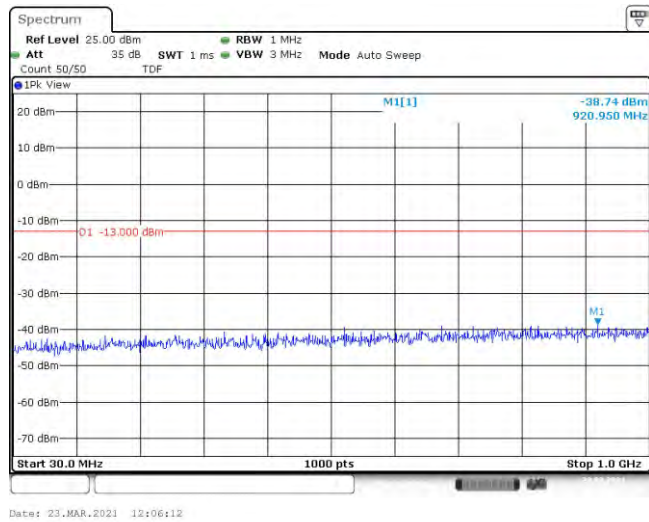

Band4-10MHz-16QAM-20350-50RB#0-Range1:30~1000MHz