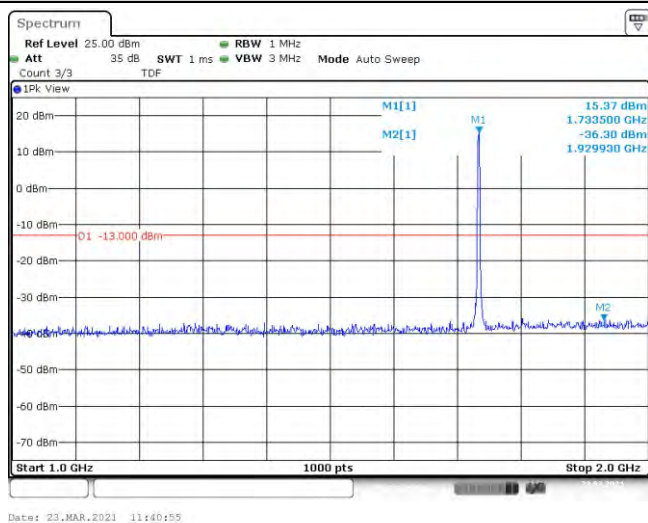

Band4-3MHz-16QAM-20175-15RB#0-Range2:1000~2000MHz