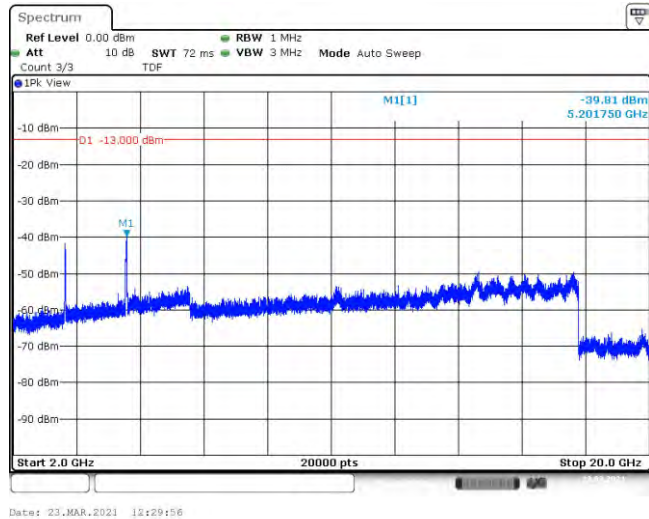

Band4-20MHz-QPSK-20050-100RB#0-Range2:1000~2000MHz

Band4-20MHz-QPSK-20050-100RB#0-Range3:2000~20000MHz

Band4-20MHz-QPSK-20175-100RB#0-Range1:30~1000MHz

Band4-20MHz-QPSK-20175-100RB#0-Range2:1000~2000MHz

Band4-20MHz-QPSK-20175-100RB#0-Range3:2000~20000MHz