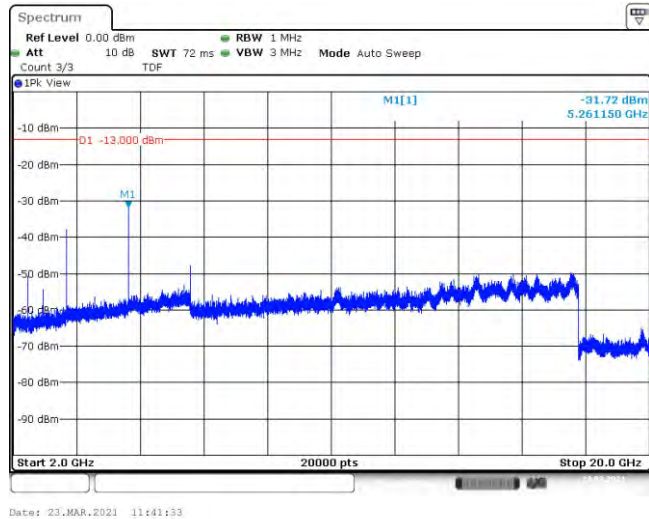

Band4-3MHz-QPSK-20385-15RB#0-Range3:2000~20000MHz