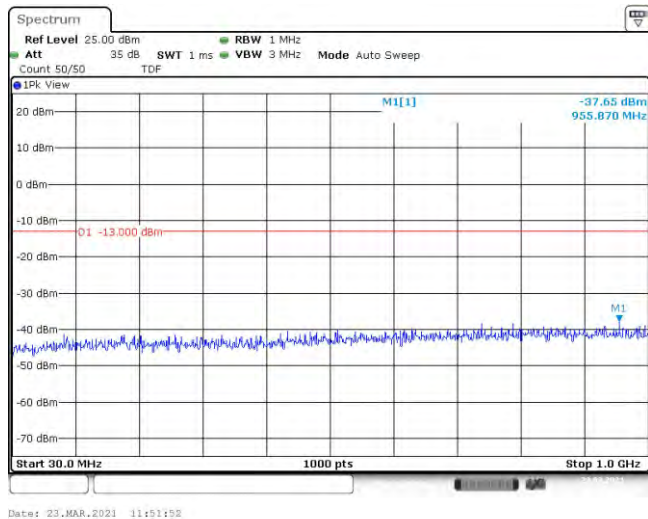

Band4-5MHz-QPSK-19975-25RB#0-Range1:30~1000MHz