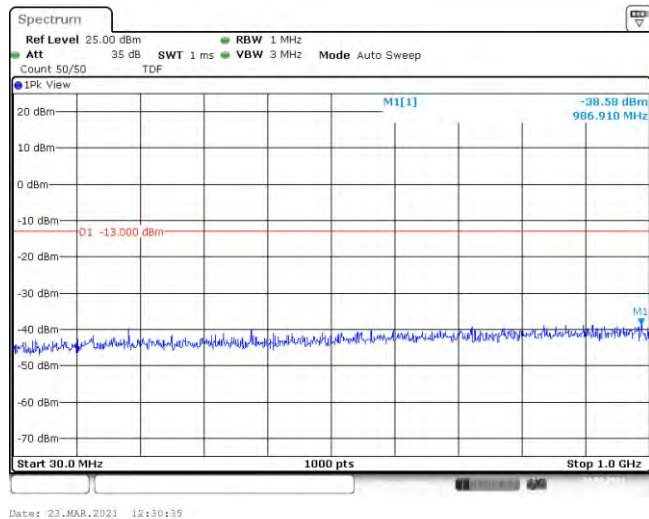

Band4-20MHz-QPSK-20300-100RB#0-Range1:30~1000MHz