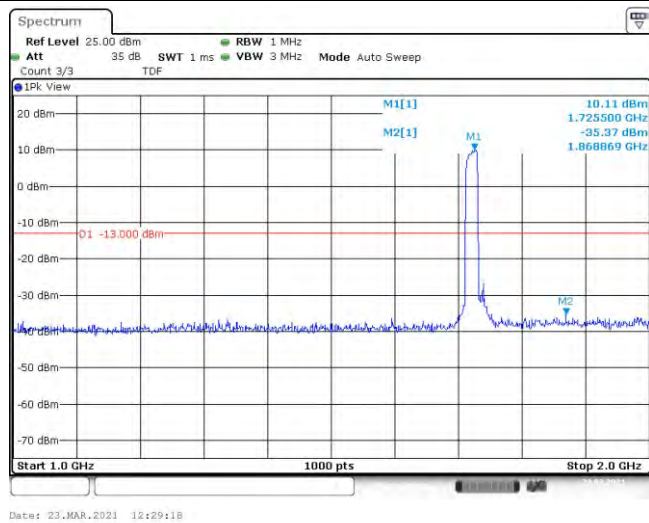

Band4-20MHz-QPSK-20300-100RB#0-Range1:30~1000MHz

Band4-20MHz-QPSK-20300-100RB#0-Range2:1000~2000MHz

Band4-20MHz-QPSK-20300-100RB#0-Range3:2000~20000MHz

Band4-20MHz-16QAM-20050-100RB#0-Range1:30~1000MHz

Band4-20MHz-16QAM-20050-100RB#0-Range2:1000~2000MHz