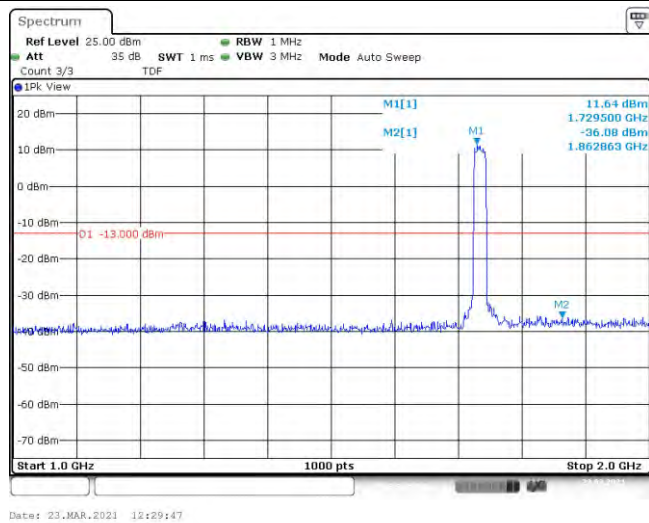

Band4-20MHz-QPSK-20050-100RB#0-Range2:1000~2000MHz

Band4-20MHz-QPSK-20050-100RB#0-Range3:2000~20000MHz

Band4-20MHz-QPSK-20175-100RB#0-Range1:30~1000MHz

Band4-20MHz-QPSK-20175-100RB#0-Range2:1000~2000MHz

Band4-20MHz-QPSK-20175-100RB#0-Range3:2000~20000MHz