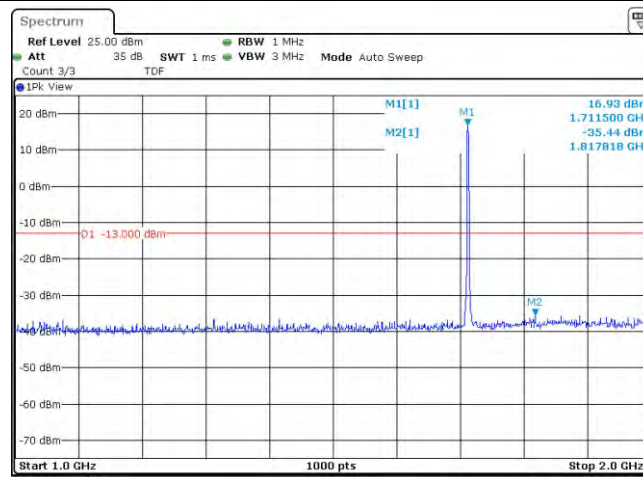

Band4-1.4MHz-QPSK-19957-6RB#0-Range2:1000~2000MHz