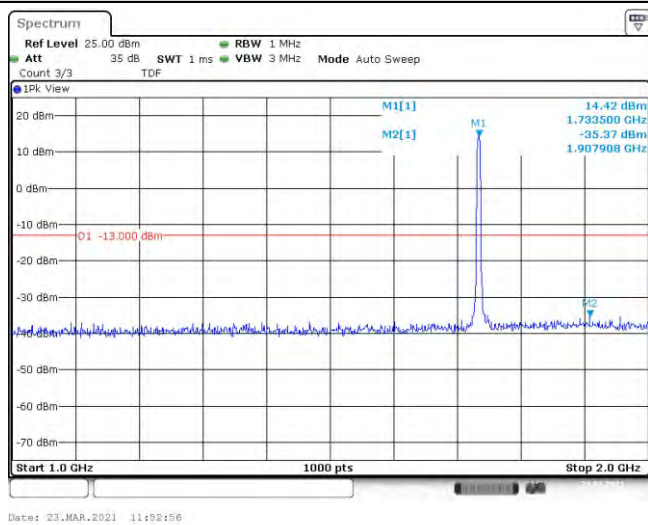

Band4-5MHz-QPSK-20175-25RB#0-Range2:1000~2000MHz