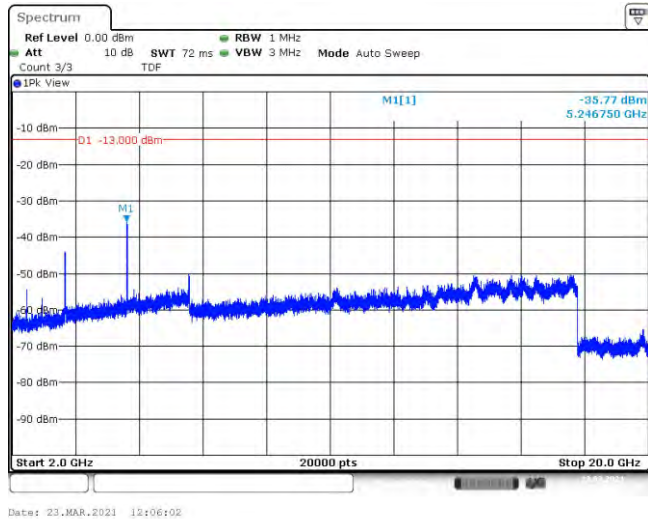

Band4-10MHz-QPSK-20350-50RB#0-Range3:2000~20000MHz