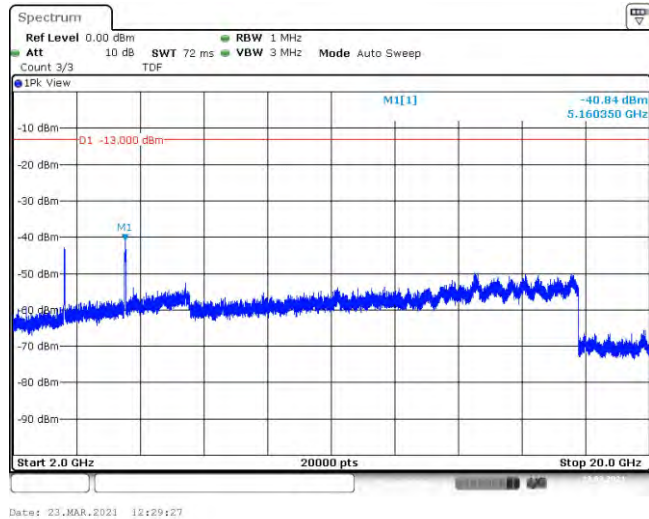

Band4-20MHz-16QAM-20050-100RB#0-Range3:2000~20000MHz