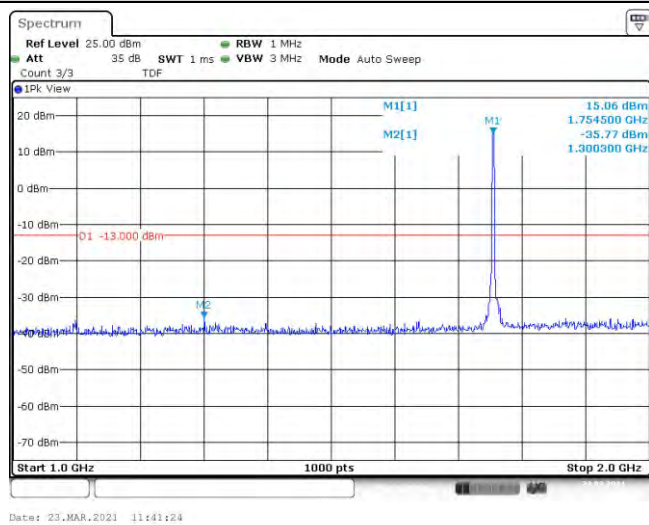

Band4-3MHz-QPSK-20385-15RB#0-Range2:1000~2000MHz