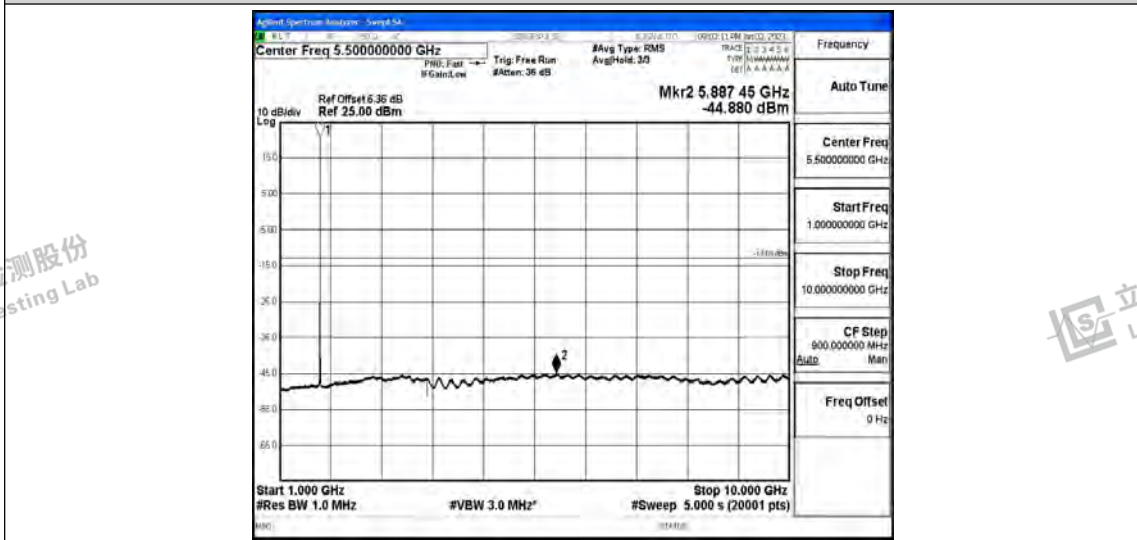

Band66-3MHz-QPSK-131987-1RB#0-Range4:1000~10000MHz