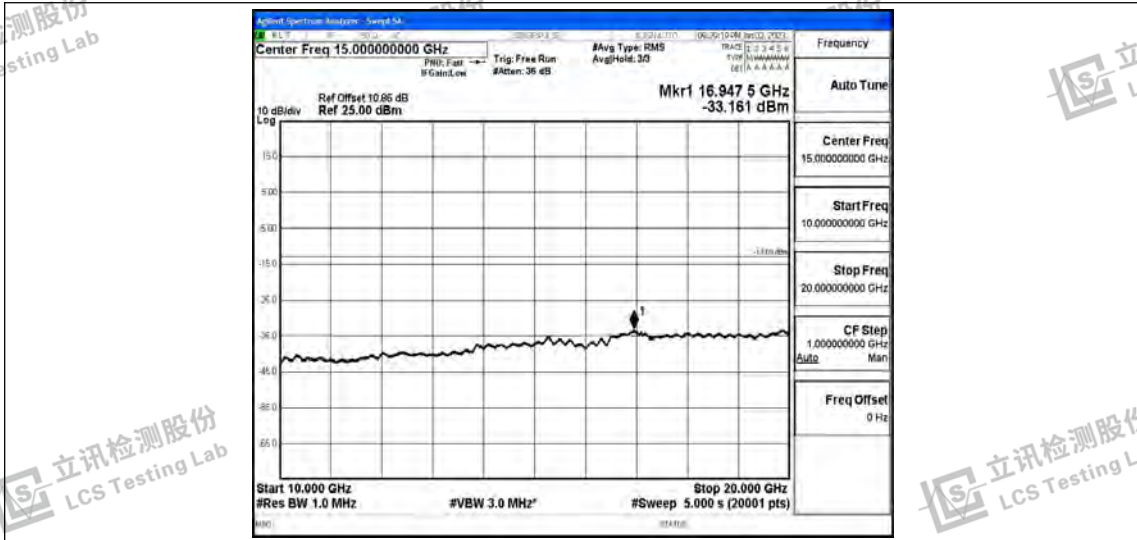

Band66-10MHz-16QAM-132622-1RB#0-Range3:30~1000MHz

Band66-10MHz-16QAM-132622-1RB#0-Range4:1000~10000MHz

Band66-10MHz-16QAM-132622-1RB#0-Range5:10000~20000MHz

Band66-15MHz-QPSK-132047-1RB#0-Range1:0.009~0.15MHz