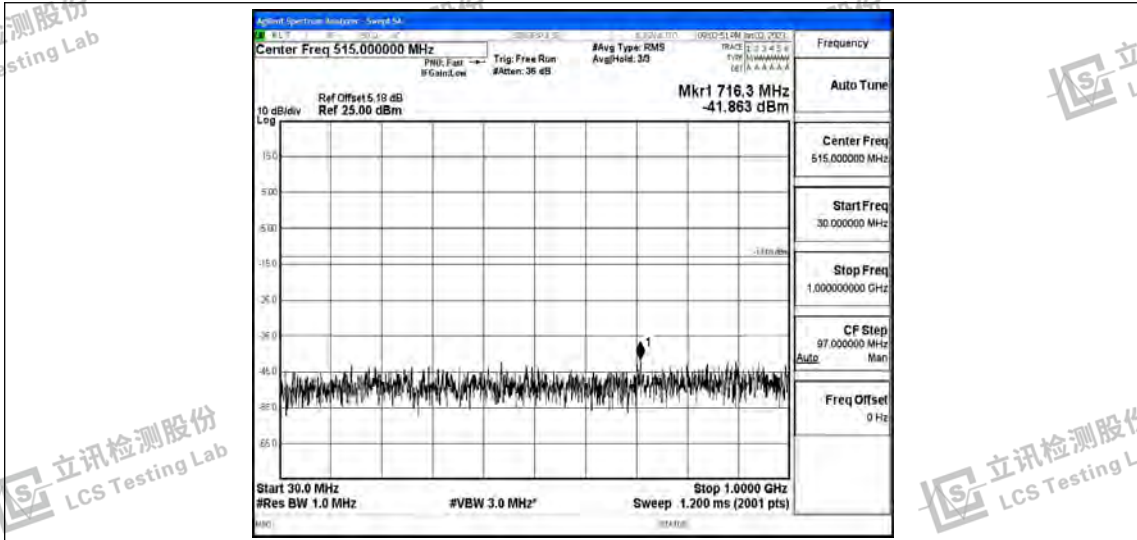

Band66-3MHz-QPSK-131987-1RB#0-Range3:30~1000MHz