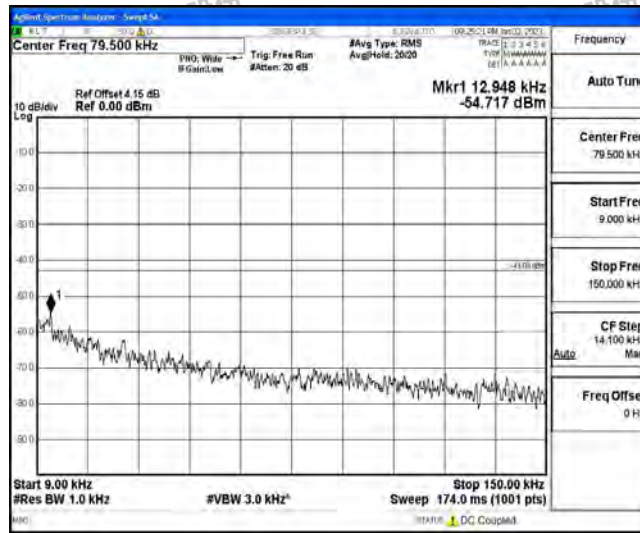

Band66-10MHz-QPSK-132322-1RB#0-Range1: 0.009~0.15MHz