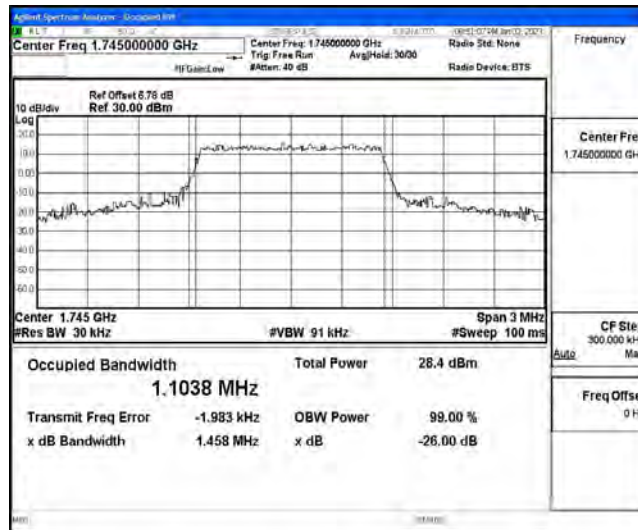

Band66-1.4MHz-QPSK-132322-6RB#0