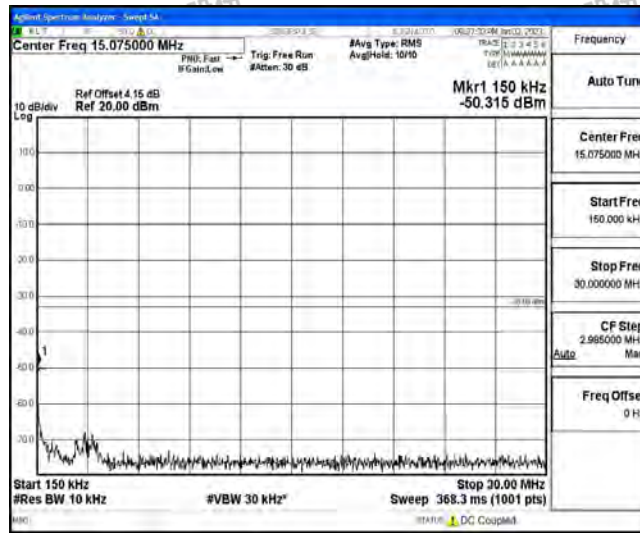

Band66-10MHz-QPSK-132622-1RB#0-Range2:0.15~30MHz