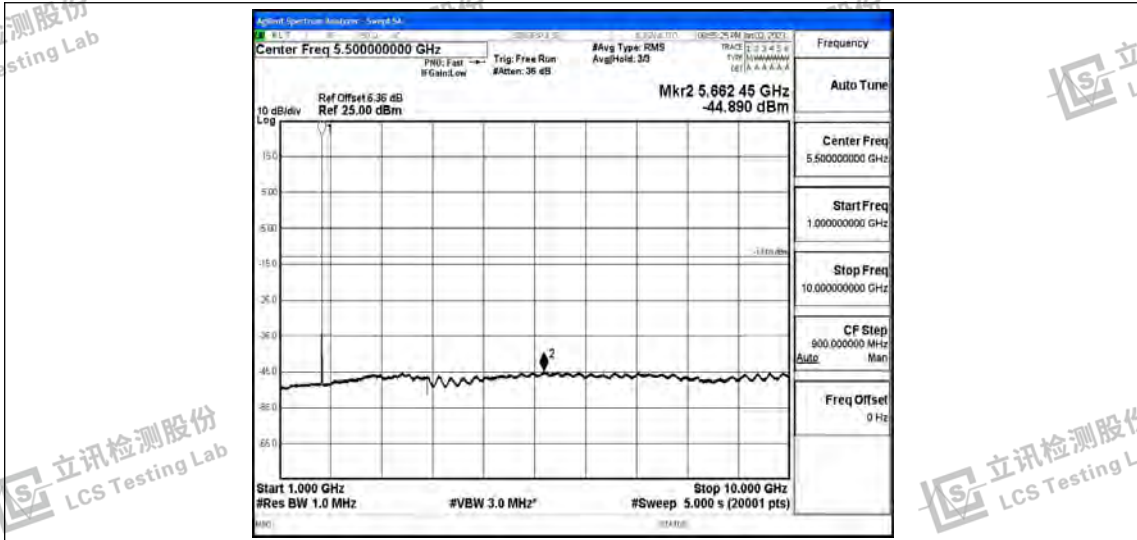

Band66-1.4MHz-QPSK-132322-1RB#0-Range4:1000~10000MHz