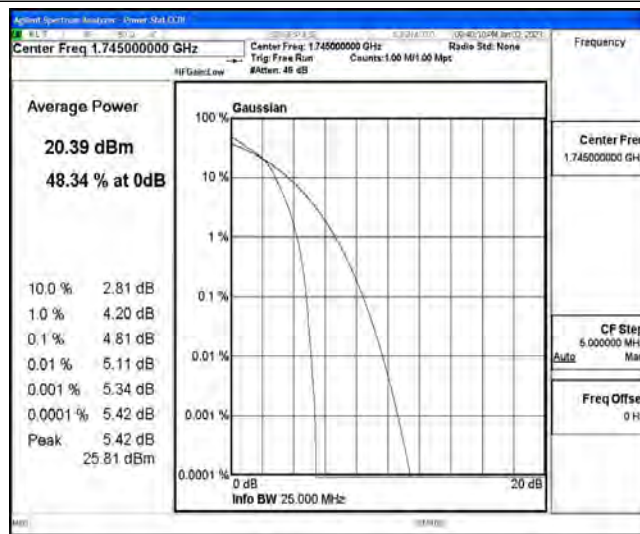

Band66-15MHz-16QAM-132322-75RB#0