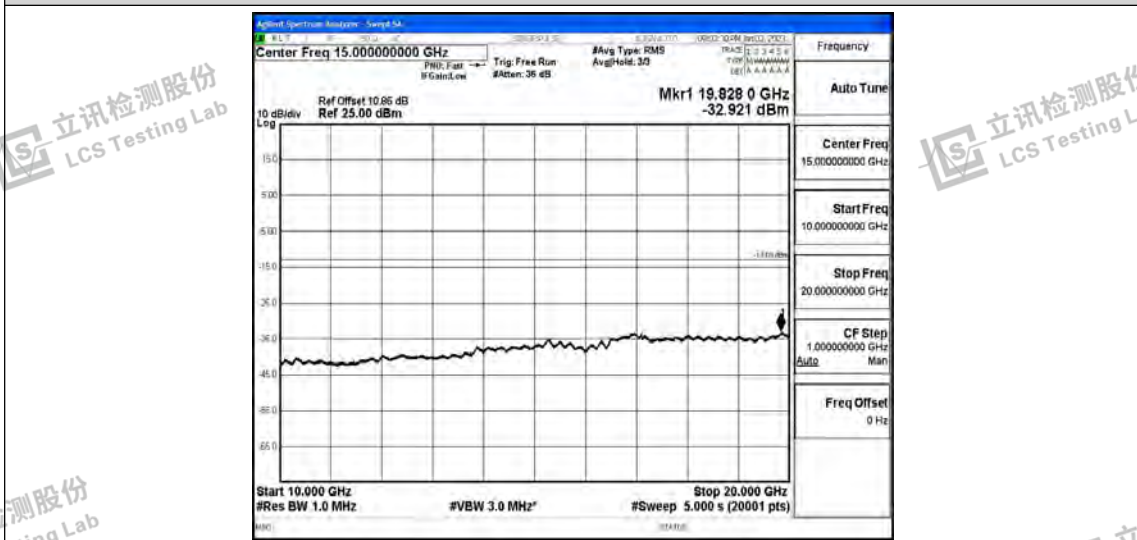

Band66-3MHz-QPSK-131987-1RB#0-Range3:30~1000MHz

Band66-3MHz-QPSK-131987-1RB#0-Range4:1000~10000MHz

Band66-3MHz-QPSK-131987-1RB#0-Range5:10000~20000MHz

Band66-3MHz-QPSK-132322-1RB#0-Range1:0.009~0.15MHz

Band66-3MHz-QPSK-132322-1RB#0-Range2:0.15~30MHz