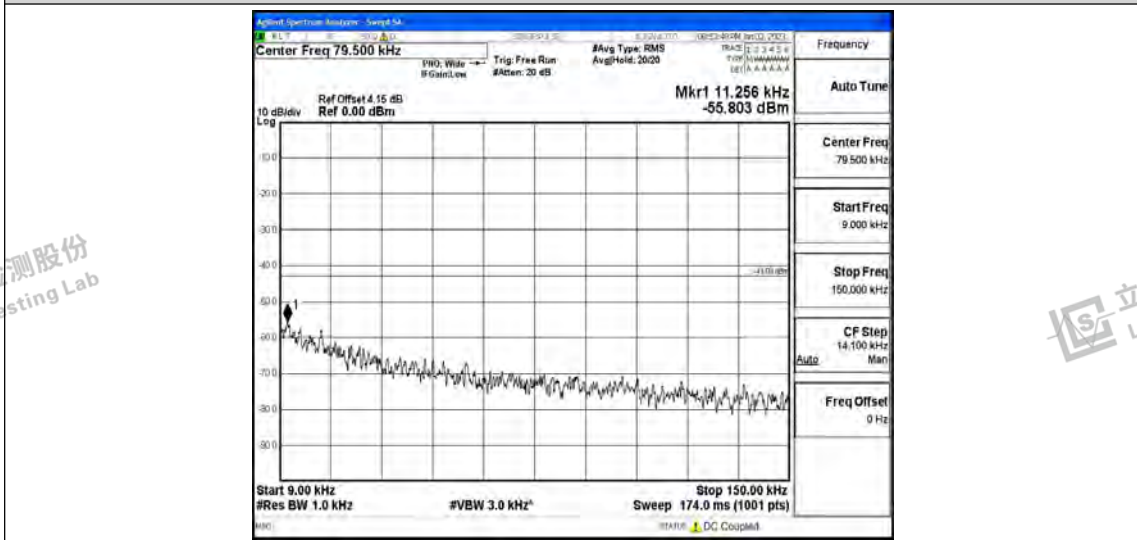

Band66-1.4MHz-QPSK-132665-1RB#0-Range3:30~1000MHz

Band66-1.4MHz-QPSK-132665-1RB#0-Range4:1000~10000MHz

Band66-1.4MHz-QPSK-132665-1RB#0-Range5:10000~20000MHz

Band66-1.4MHz-16QAM-131979-1RB#0-Range1:0.009~0.15MHz