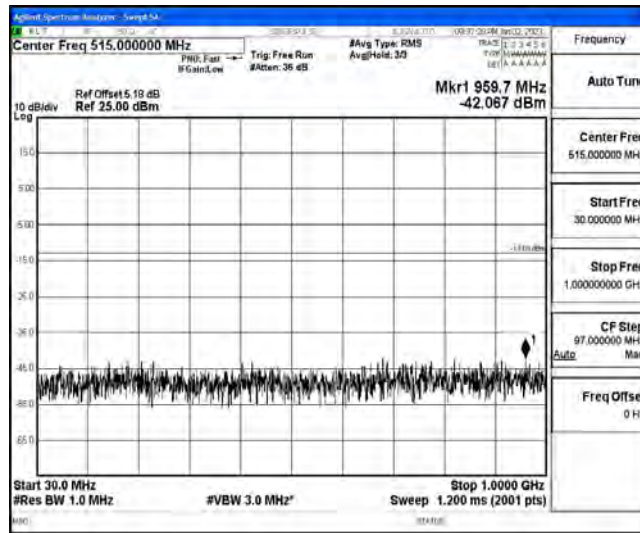

Band66-15MHz-QPSK-132597-1RB#0-Range1:0.009~0.15MHz

Band66-15MHz-QPSK-132597-1RB#0-Range2:0.15~30MHz

Band66-15MHz-QPSK-132597-1RB#0-Range3:30~1000MHz

Band66-15MHz-QPSK-132597-1RB#0-Range4:1000~10000MHz

Band66-15MHz-QPSK-132597-1RB#0-Range5:10000~20000MHz