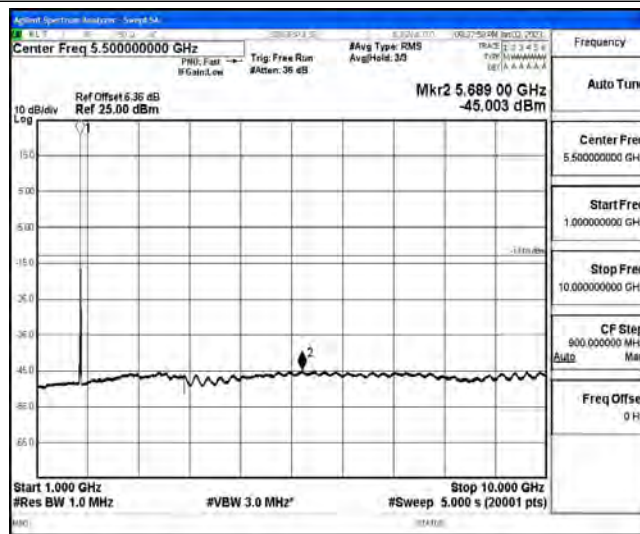

Band66-10MHz-QPSK-132622-1RB#0-Range1:0.009~0.15MHz

Band66-10MHz-QPSK-132622-1RB#0-Range2:0.15~30MHz

Band66-10MHz-QPSK-132622-1RB#0-Range3:30~1000MHz

Band66-10MHz-QPSK-132622-1RB#0-Range4:1000~10000MHz

Band66-10MHz-QPSK-132622-1RB#0-Range5:10000~20000MHz