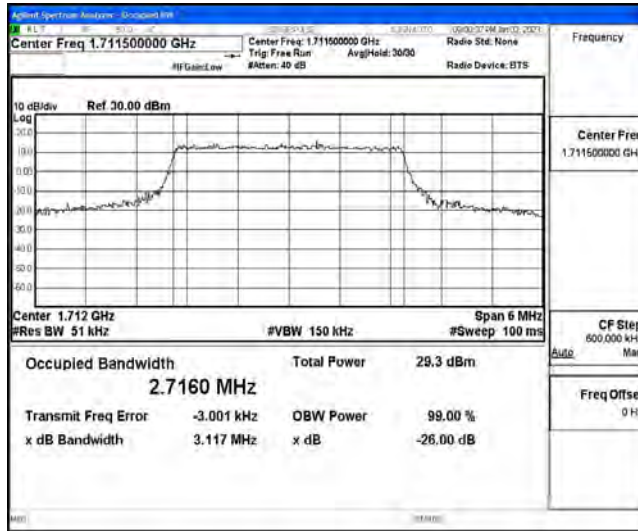

Band66-3MHz-QPSK-131987-15RB#0