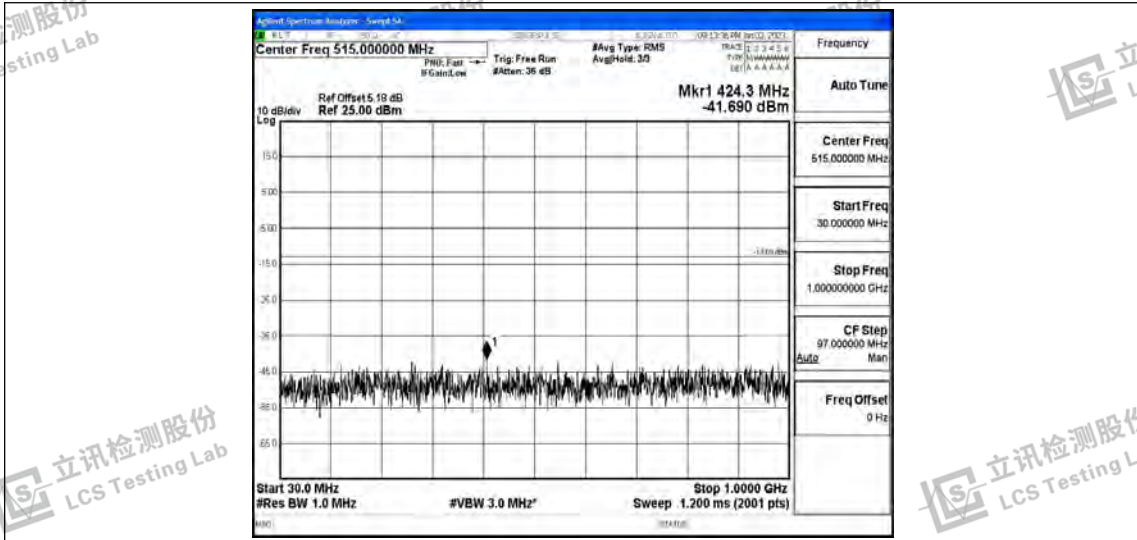

Band66-5MHz-QPSK-131997-1RB#0-Range1:0.009~0.15MHz

Band66-5MHz-QPSK-131997-1RB#0-Range2:0.15~30MHz

Band66-5MHz-QPSK-131997-1RB#0-Range3:30~1000MHz

Band66-5MHz-QPSK-131997-1RB#0-Range4:1000~10000MHz

Band66-5MHz-QPSK-131997-1RB#0-Range5:10000~20000MHz