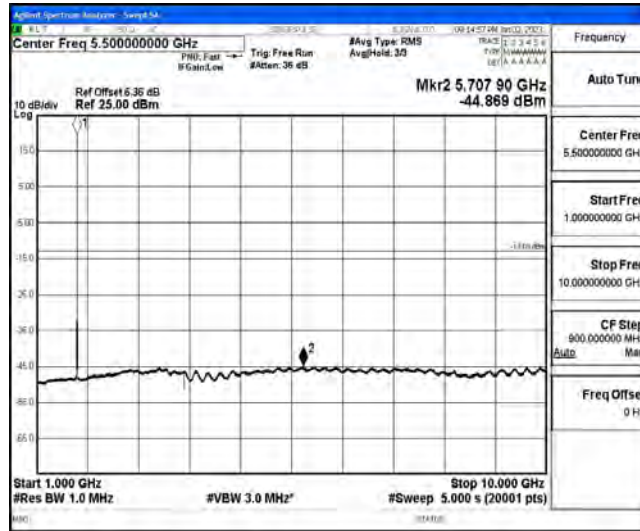

Band66-5MHz-16QAM-131997-1RB#0-Range1:0.009~0.15MHz

Band66-5MHz-16QAM-131997-1RB#0-Range2:0.15~30MHz

Band66-5MHz-16QAM-131997-1RB#0-Range3:30~1000MHz

Band66-5MHz-16QAM-131997-1RB#0-Range4: 1000~10000MHz

Band66-5MHz-16QAM-131997-1RB#0-Range5: 10000~20000MHz