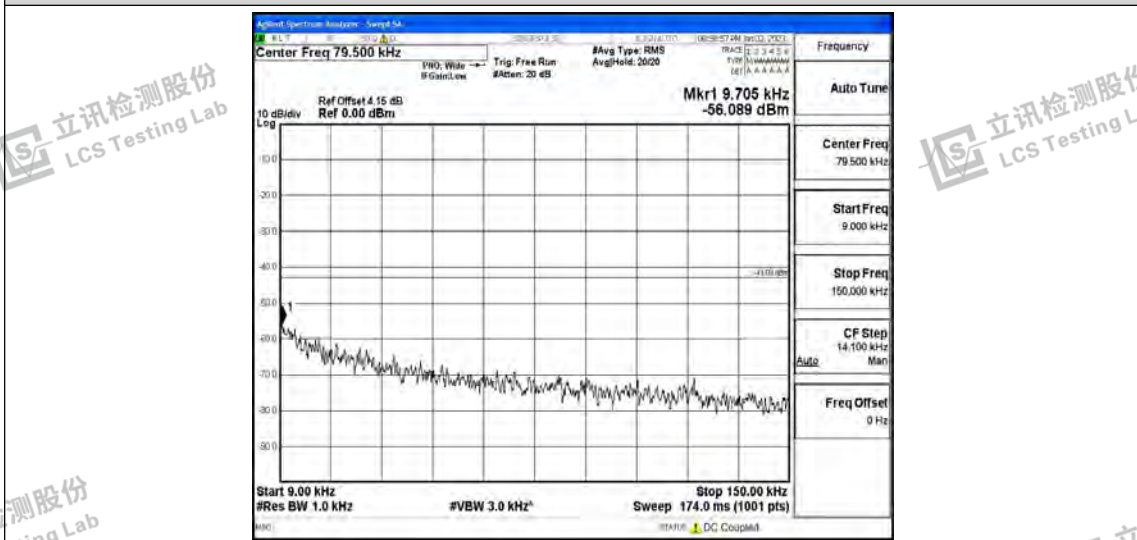

Band66-1.4MHz-QPSK-132322-1RB#0-Range4:1000~10000MHz

Band66-1.4MHz-QPSK-132322-1RB#0-Range5:10000~20000MHz

Band66-1.4MHz-QPSK-132665-1RB#0-Range1:0.009~0.15MHz

Band66-1.4MHz-QPSK-132665-1RB#0-Range2:0.15~30MHz