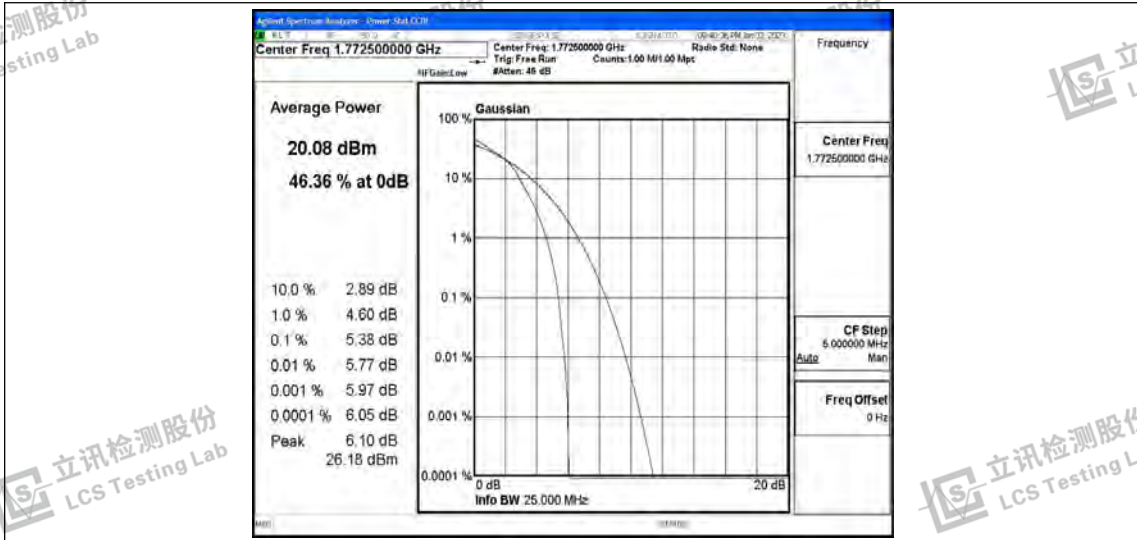

Band66-15MHz-16QAM-132597-75RB#0