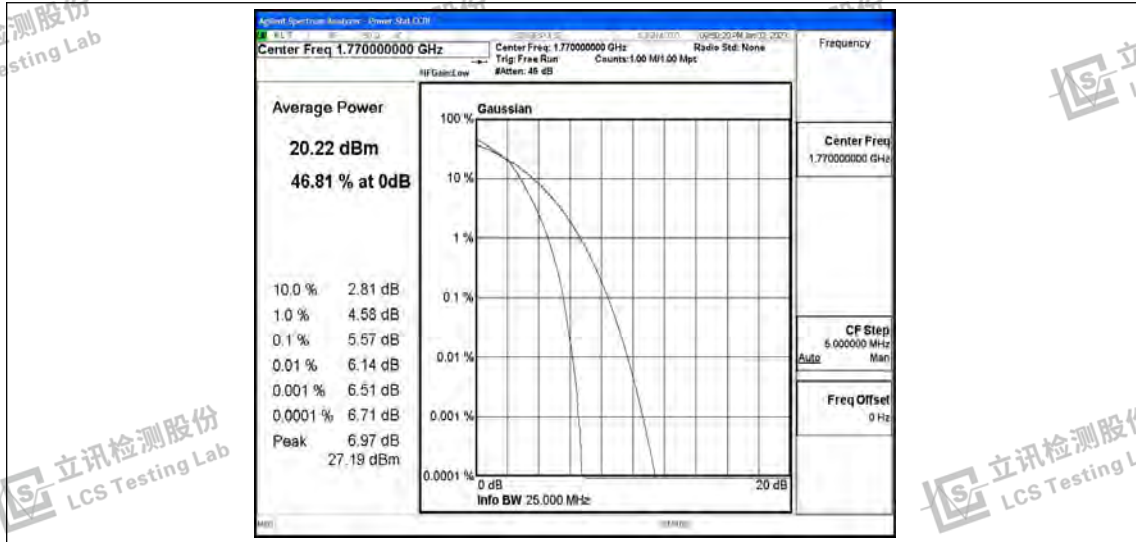

Band66-20MHz-16QAM-132572-100RB#0

立讯检测股份
LCS Testing Lab

立讯检测股份
LCS Testing Lab

立讯检测股份
LCS Testing Lab

立讯检测股份
LCS Testing Lab

立讯检测股份
LCS Testing Lab

立讯检测股份
LCS Testing Lab

立讯检测股份
LCS Testing Lab

立讯检测股份
LCS Testing Lab

立讯检测股份
LCS Testing Lab

立讯检测股份
LCS Testing Lab

立讯检测股份
LCS Testing Lab

Shenzhen LCS Compliance Testing Laboratory Ltd.
Add: 101, 201 Bldg A & 301 Bldg C, Juji Industrial Park Yabianxueziwei, Shajing Street, Baoan District, Shenzhen, 518000, China
Tel: +(86) 0755-82591330 | E-mail: webmaster@lcs-cert.com | Web: www.lcs-cert.com
Scan code to check authenticity