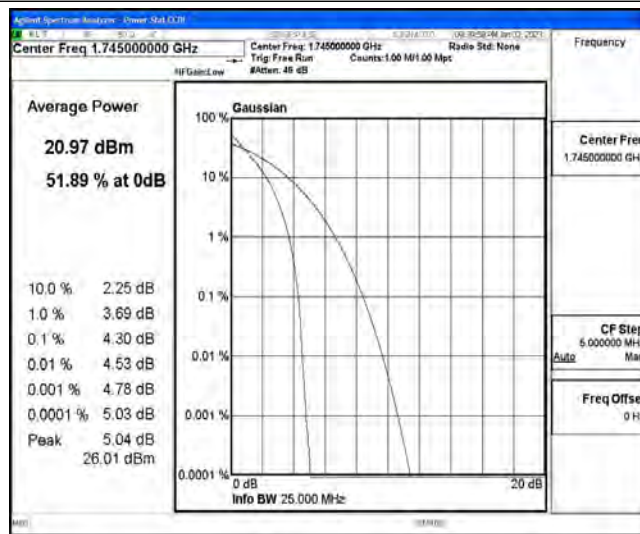

Band66-15MHz-QPSK-132322-75RB#0