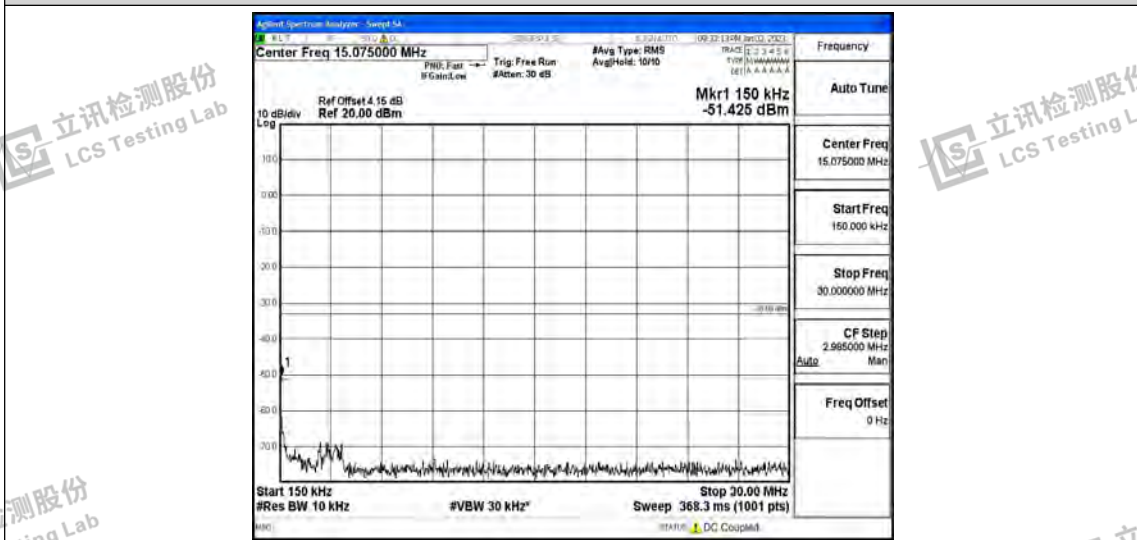

Band66-15MHz-QPSK-132047-1RB#0-Range2:0.15~30MHz