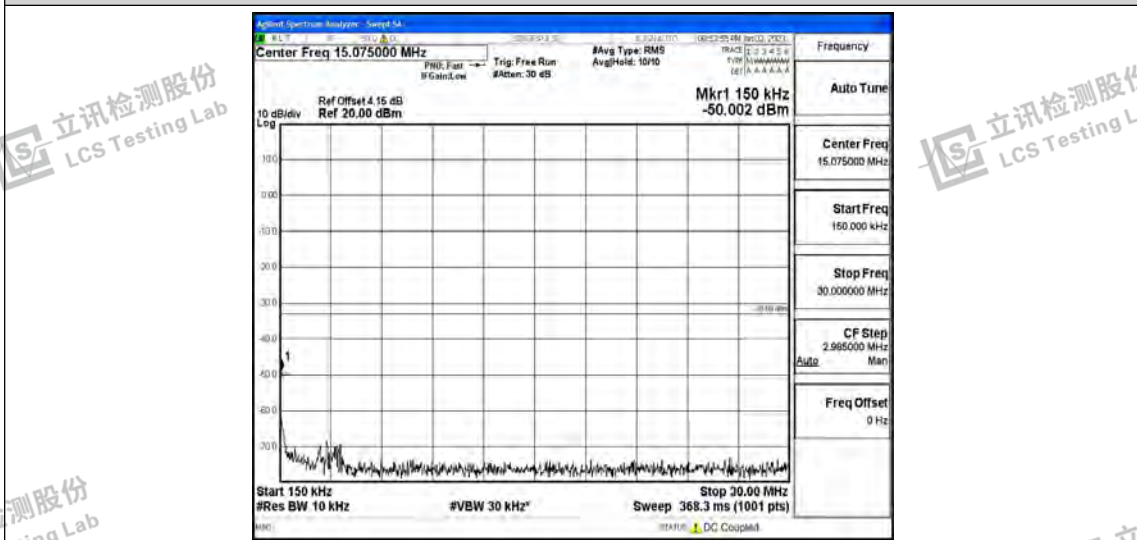

Band66-1.4MHz-16QAM-131979-1RB#0-Range2:0.15~30MHz