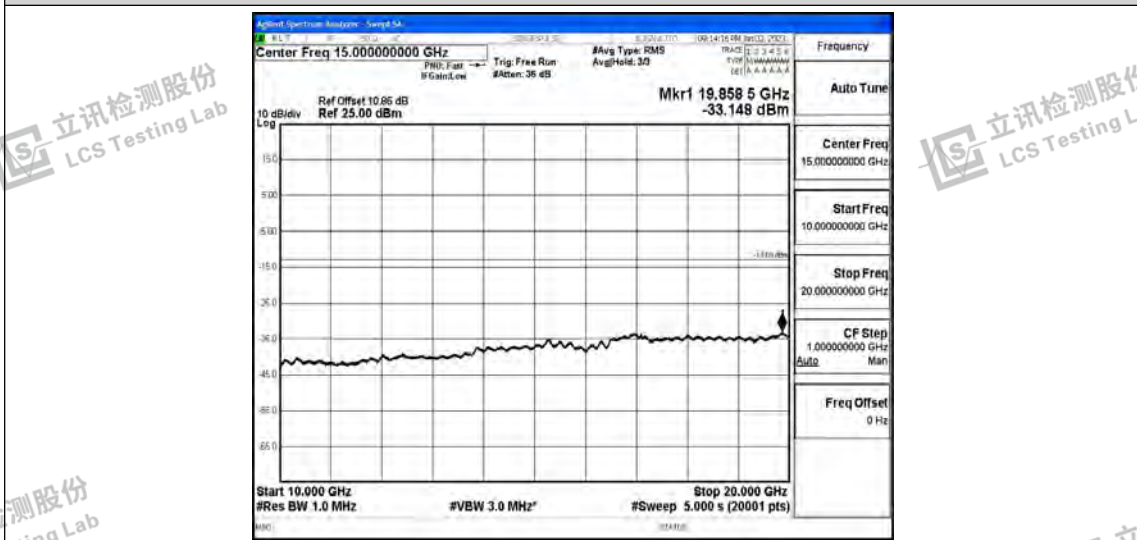

Band66-5MHz-QPSK-131997-1RB#0-Range1:0.009~0.15MHz

Band66-5MHz-QPSK-131997-1RB#0-Range2:0.15~30MHz

Band66-5MHz-QPSK-131997-1RB#0-Range3:30~1000MHz

Band66-5MHz-QPSK-131997-1RB#0-Range4:1000~10000MHz

Band66-5MHz-QPSK-131997-1RB#0-Range5:10000~20000MHz