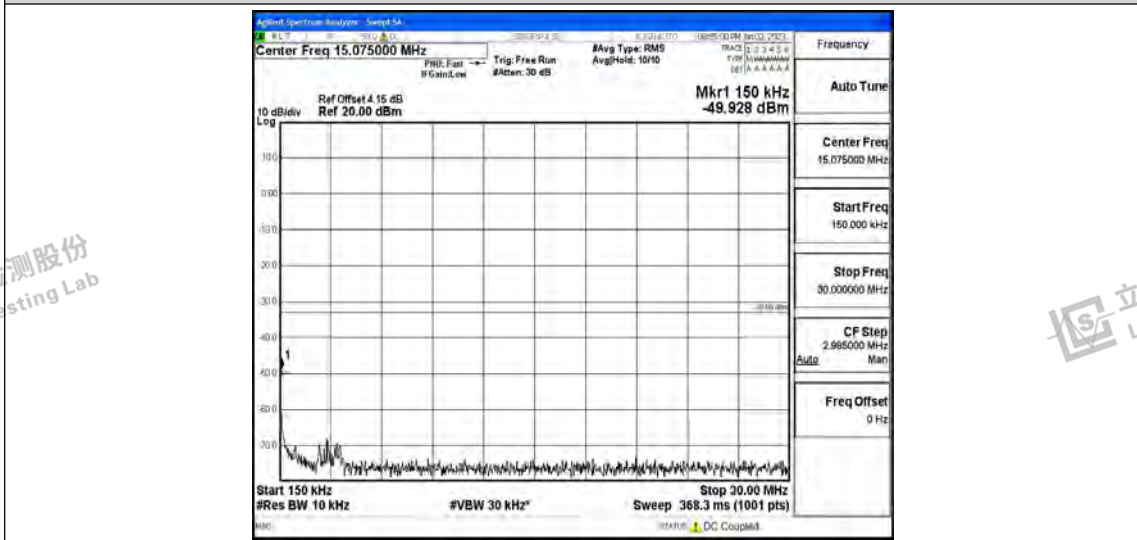

Band66-1.4MHz-QPSK-131979-1RB#0-Range5:10000~20000MHz

Band66-1.4MHz-QPSK-132322-1RB#0-Range1:0.009~0.15MHz

Band66-1.4MHz-QPSK-132322-1RB#0-Range2:0.15~30MHz

Band66-1.4MHz-QPSK-132322-1RB#0-Range3:30~1000MHz