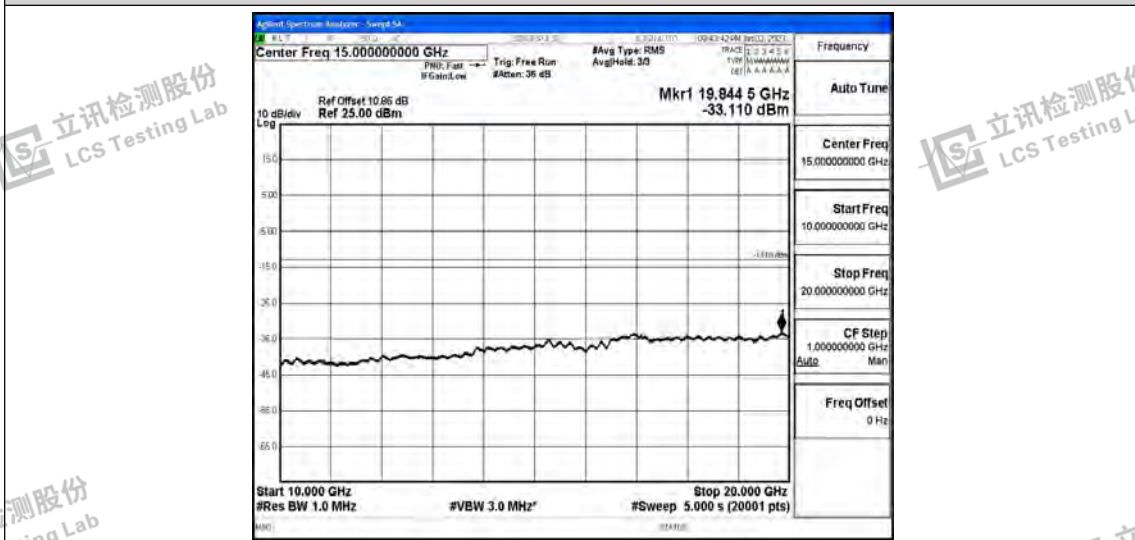

Band66-20MHz-QPSK-132072-1RB#0-Range2:0.15~30MHz

Band66-20MHz-QPSK-132072-1RB#0-Range3:30~1000MHz

Band66-20MHz-QPSK-132072-1RB#0-Range4: 1000~10000MHz

Band66-20MHz-QPSK-132072-1RB#0-Range5: 10000~20000MHz