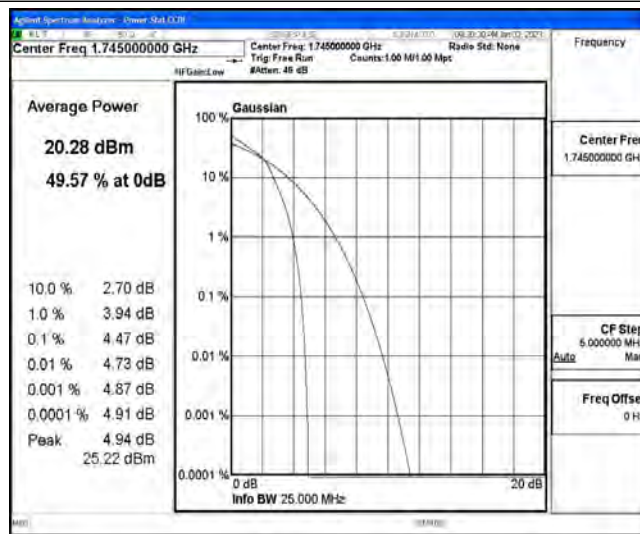

Band66-5MHz-16QAM-132322-25RB#0