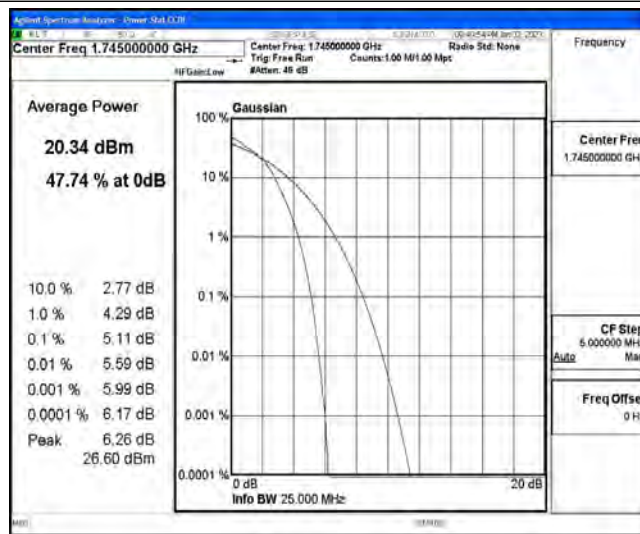

Band66-20MHz-16QAM-132322-100RB#0