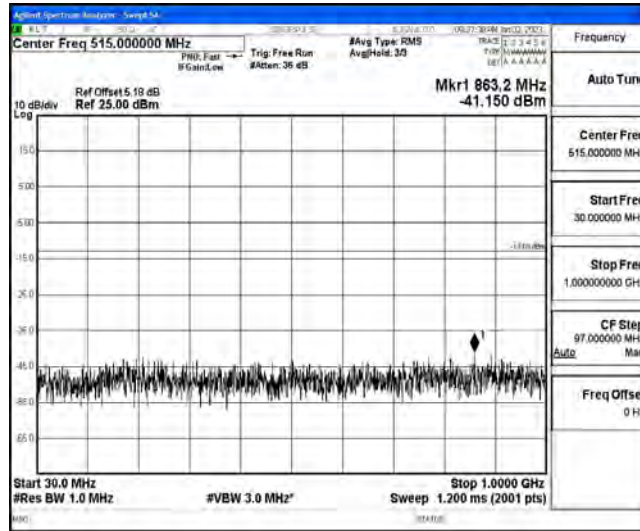

Band66-10MHz-QPSK-132622-1RB#0-Range1:0.009~0.15MHz

Band66-10MHz-QPSK-132622-1RB#0-Range2:0.15~30MHz

Band66-10MHz-QPSK-132622-1RB#0-Range3:30~1000MHz

Band66-10MHz-QPSK-132622-1RB#0-Range4:1000~10000MHz

Band66-10MHz-QPSK-132622-1RB#0-Range5:10000~20000MHz