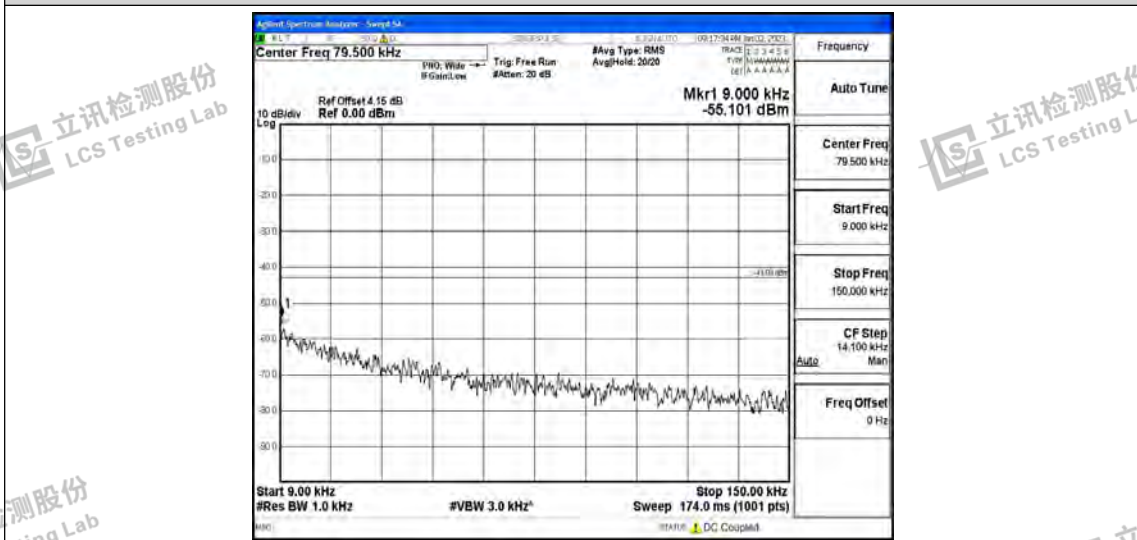

Band66-5MHz-QPSK-132647-1RB#0-Range1:0.009~0.15MHz