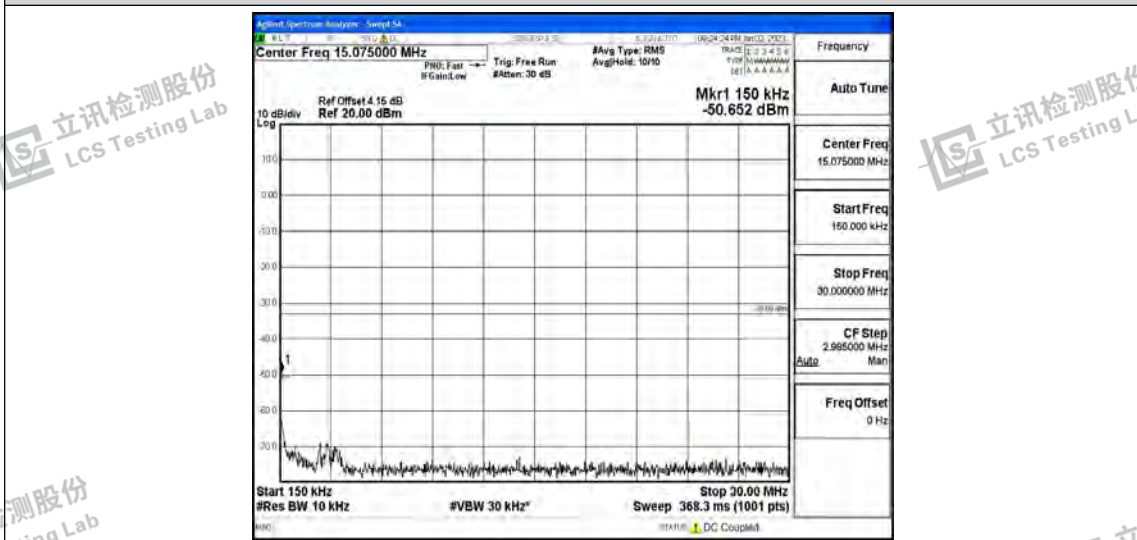

Band66-10MHz-16QAM-132022-1RB#0-Range2:0.15~30MHz