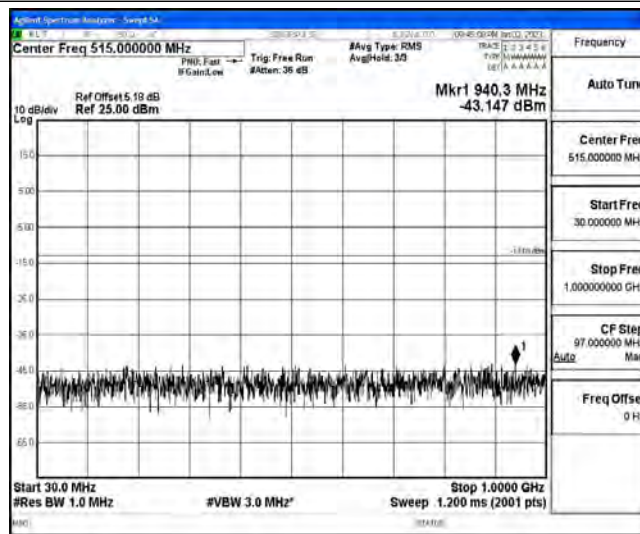

Band66-20MHz-QPSK-132322-1RB#0-Range1: 0.009~0.15MHz

Band66-20MHz-QPSK-132322-1RB#0-Range2:0.15~30MHz

Band66-20MHz-QPSK-132322-1RB#0-Range3:30~1000MHz

Band66-20MHz-QPSK-132322-1RB#0-Range4:1000~10000MHz

Band66-20MHz-QPSK-132322-1RB#0-Range5:10000~20000MHz