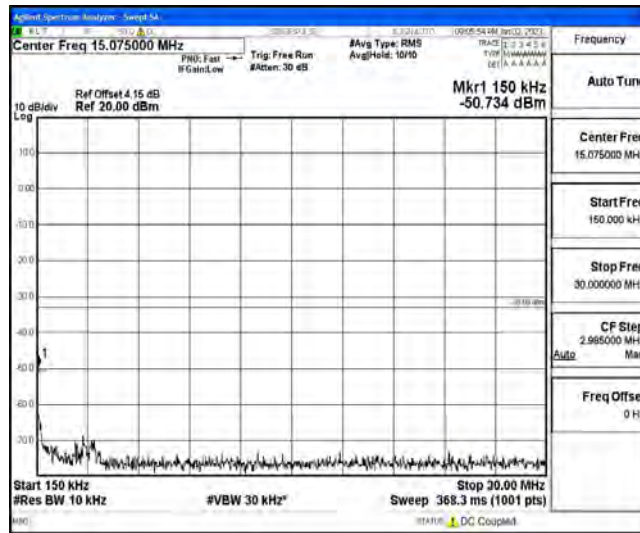

Band66-3MHz-16QAM-132322-1RB#0-Range2:0.15~30MHz