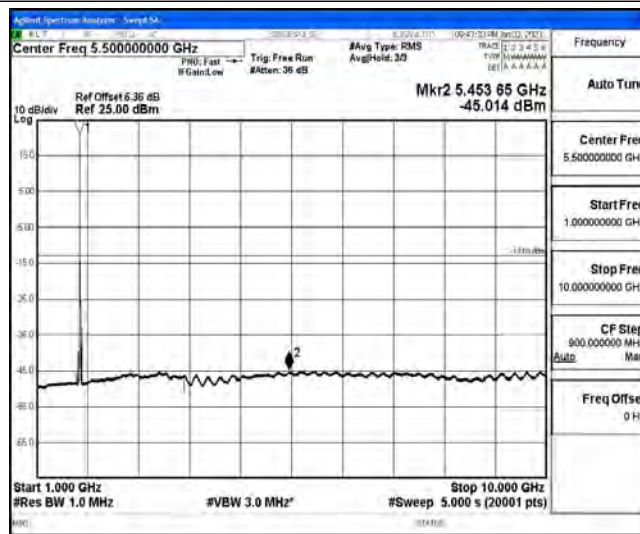

Band66-20MHz-QPSK-132572-1RB#0-Range1:0.009~0.15MHz

Band66-20MHz-QPSK-132572-1RB#0-Range2:0.15~30MHz

Band66-20MHz-QPSK-132572-1RB#0-Range3:30~1000MHz

Band66-20MHz-QPSK-132572-1RB#0-Range4:1000~10000MHz

Band66-20MHz-QPSK-132572-1RB#0-Range5:10000~20000MHz