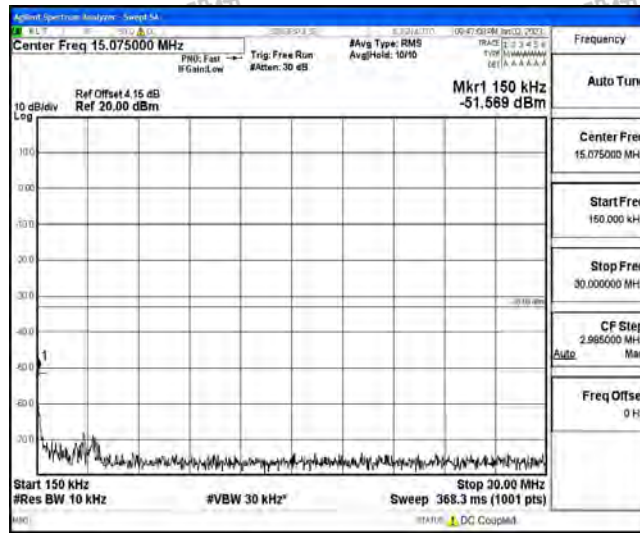

Band66-20MHz-QPSK-132572-1RB#0-Range2:0.15~30MHz