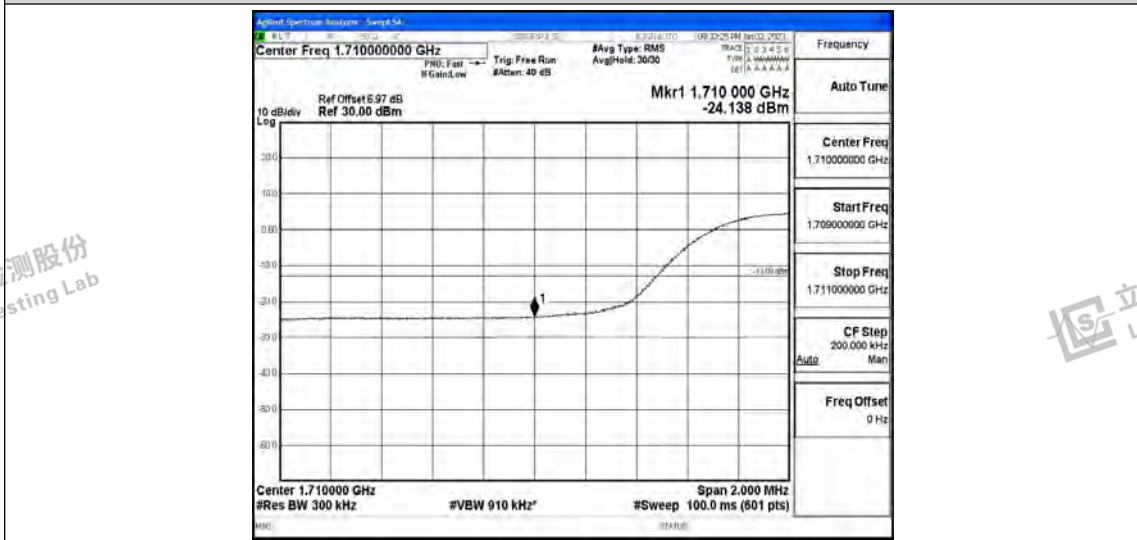

Band66-10MHz-QPSK-132622-50RB#0

Band66-10MHz-16QAM-132022-50RB#0

Band66-10MHz-16QAM-132622-50RB#0

Band66-15MHz-QPSK-132047-75RB#0

Band66-15MHz-QPSK-132597-75RB#0

Band66-15MHz-16QAM-132047-75RB#0

Band66-15MHz-16QAM-132597-75RB#0