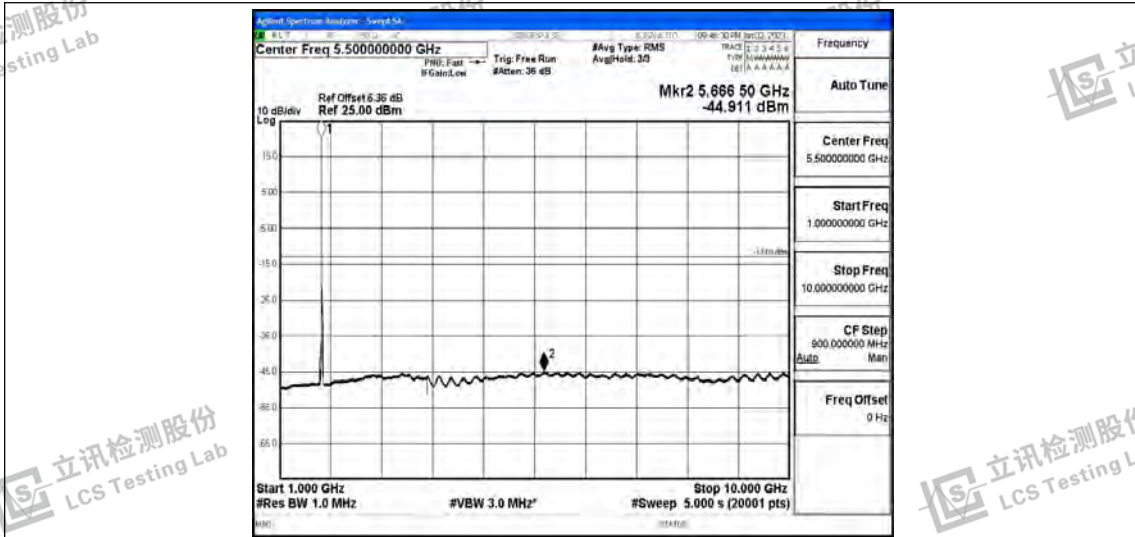

Band66-20MHz-16QAM-132322-1RB#0-Range4:1000~10000MHz