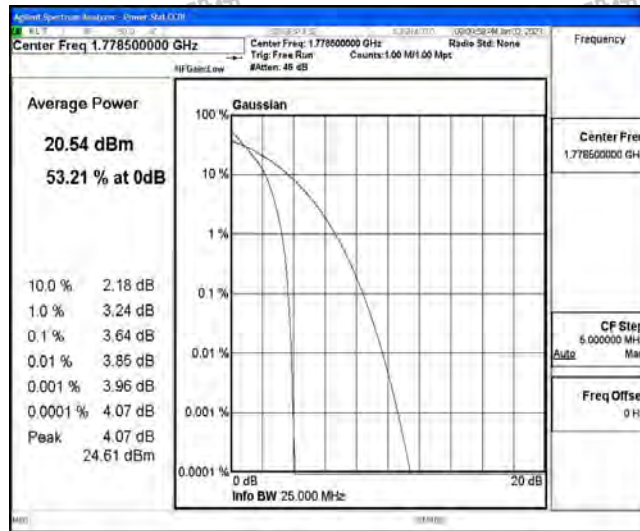

Band66-3MHz-QPSK-132657-15RB#0