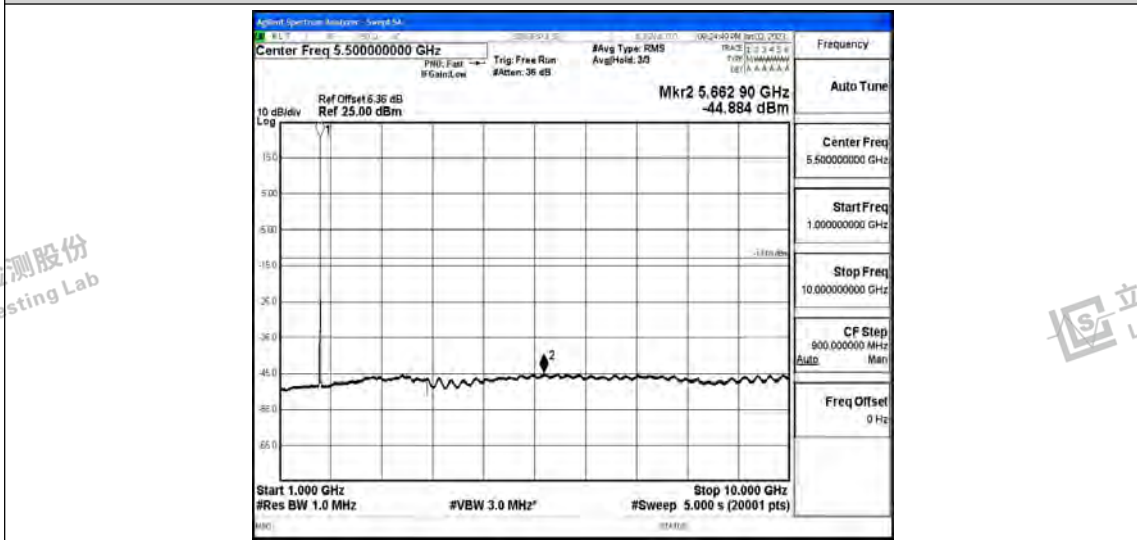

Band66-10MHz-16QAM-132022-1RB#0-Range1:0.009~0.15MHz

Band66-10MHz-16QAM-132022-1RB#0-Range2:0.15~30MHz

Band66-10MHz-16QAM-132022-1RB#0-Range3:30~1000MHz

Band66-10MHz-16QAM-132022-1RB#0-Range4:1000~10000MHz