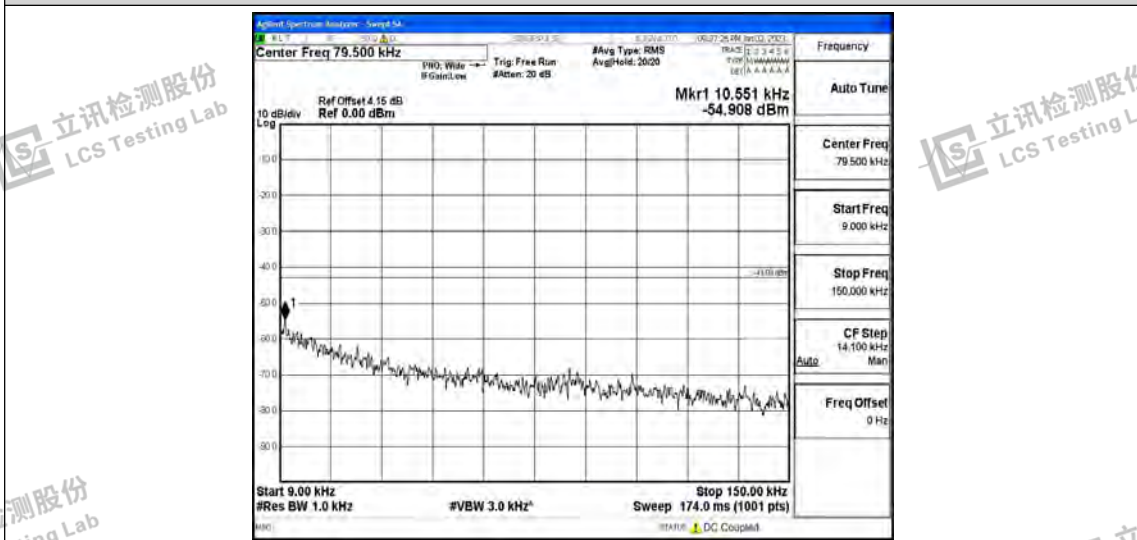

Band66-10MHz-QPSK-132622-1RB#0-Range1:0.009~0.15MHz