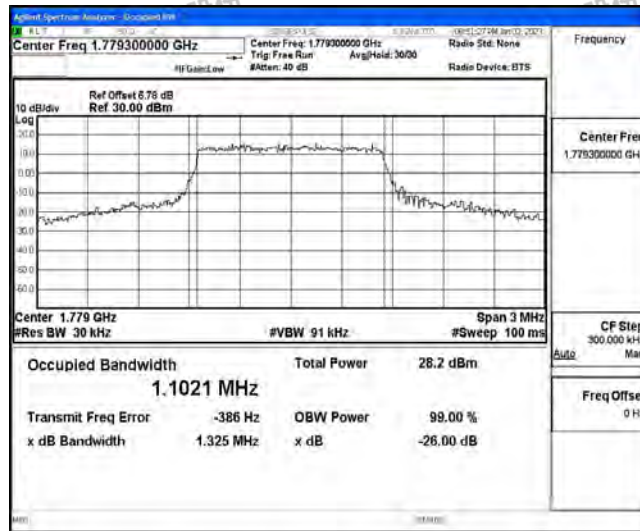

Band66-1.4MHz-QPSK-132665-6RB#0