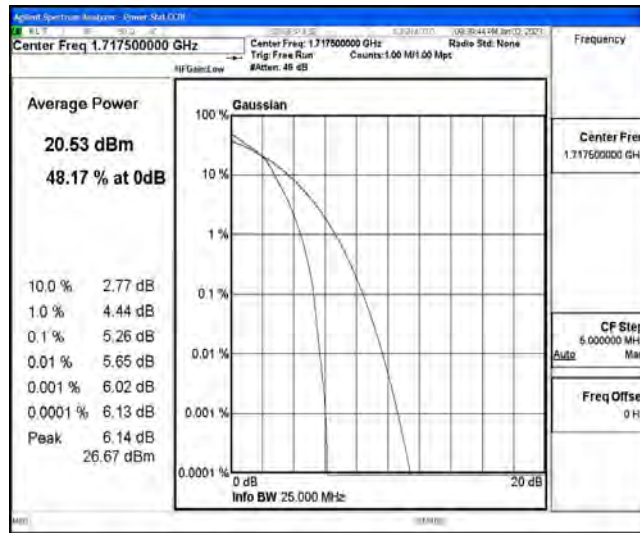

Band66-15MHz-16QAM-132047-75RB#0