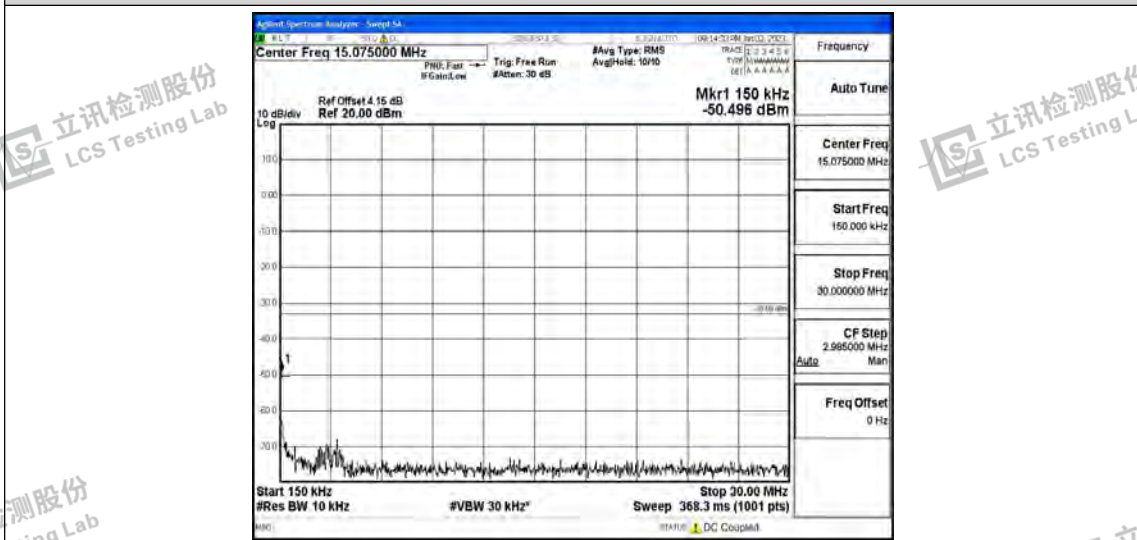

Band66-5MHz-16QAM-131997-1RB#0-Range2:0.15~30MHz