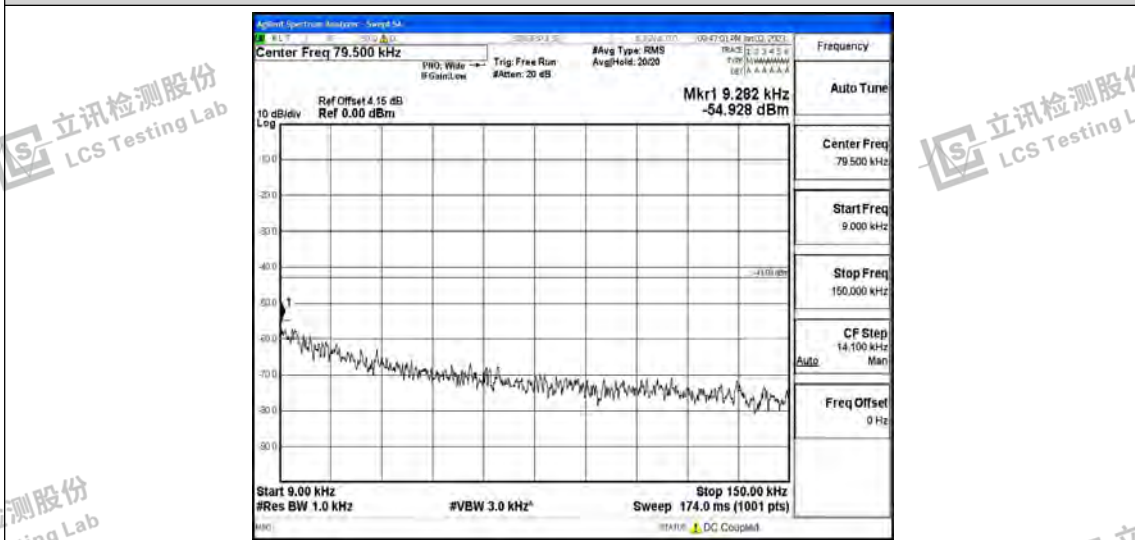

Band66-20MHz-QPSK-132572-1RB#0-Range1:0.009~0.15MHz