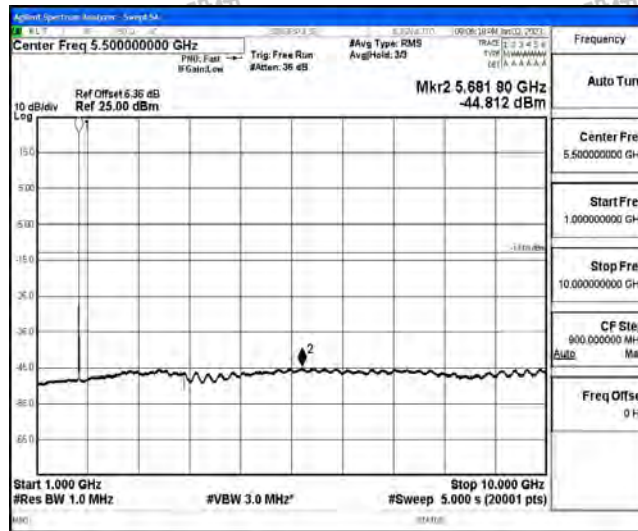

Band66-3MHz-16QAM-132322-1RB#0-Range1: 0.009~0.15MHz

Band66-3MHz-16QAM-132322-1RB#0-Range2:0.15~30MHz

Band66-3MHz-16QAM-132322-1RB#0-Range3:30~1000MHz

Band66-3MHz-16QAM-132322-1RB#0-Range4:1000~10000MHz

Band66-3MHz-16QAM-132322-1RB#0-Range5:10000~20000MHz