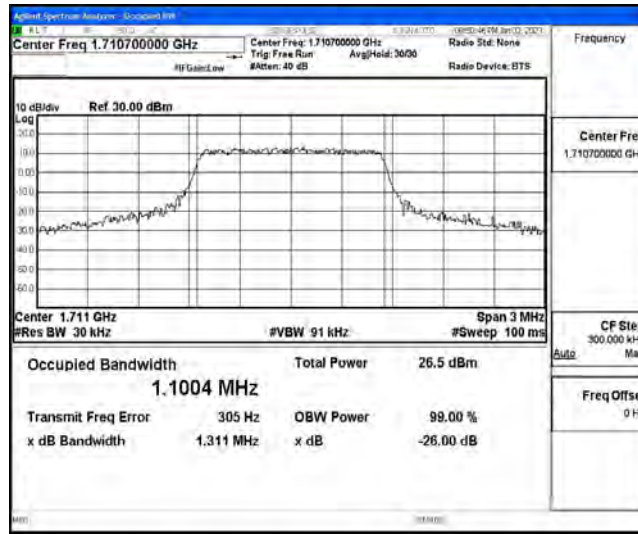

Test Graphs

Band66-1.4MHz-QPSK-131979-6RB#0