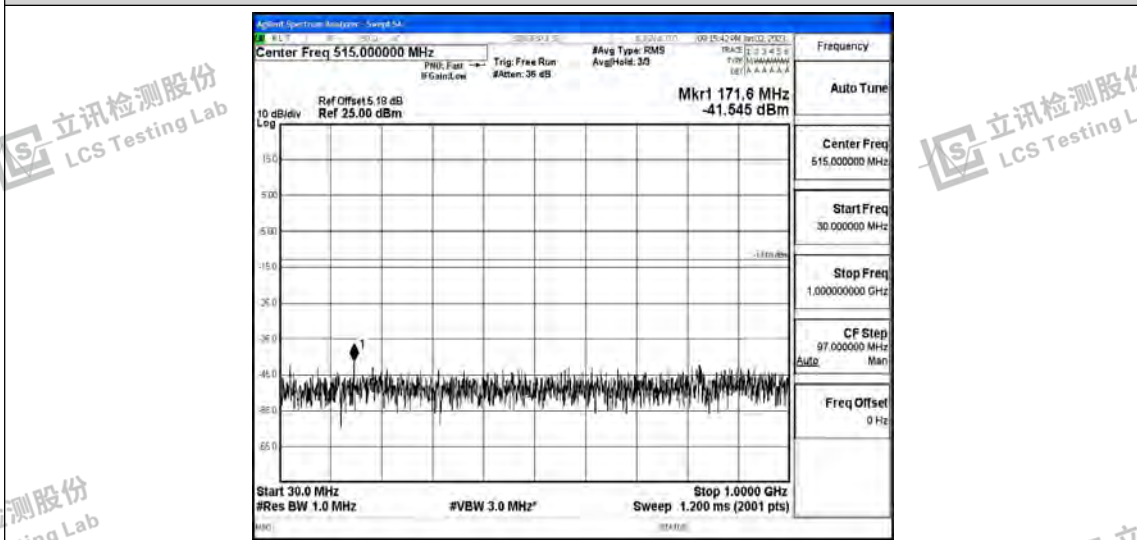

Band66-5MHz-QPSK-132322-1RB#0-Range1:0.009~0.15MHz

Band66-5MHz-QPSK-132322-1RB#0-Range2:0.15~30MHz

Band66-5MHz-QPSK-132322-1RB#0-Range3:30~1000MHz

Band66-5MHz-QPSK-132322-1RB#0-Range4:1000~10000MHz

Band66-5MHz-QPSK-132322-1RB#0-Range5:10000~20000MHz