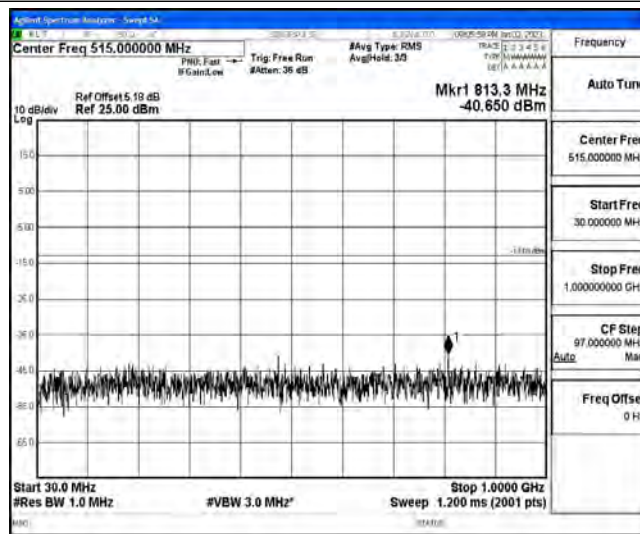

Band66-3MHz-16QAM-132322-1RB#0-Range1: 0.009~0.15MHz

Band66-3MHz-16QAM-132322-1RB#0-Range2:0.15~30MHz

Band66-3MHz-16QAM-132322-1RB#0-Range3:30~1000MHz

Band66-3MHz-16QAM-132322-1RB#0-Range4:1000~10000MHz

Band66-3MHz-16QAM-132322-1RB#0-Range5:10000~20000MHz