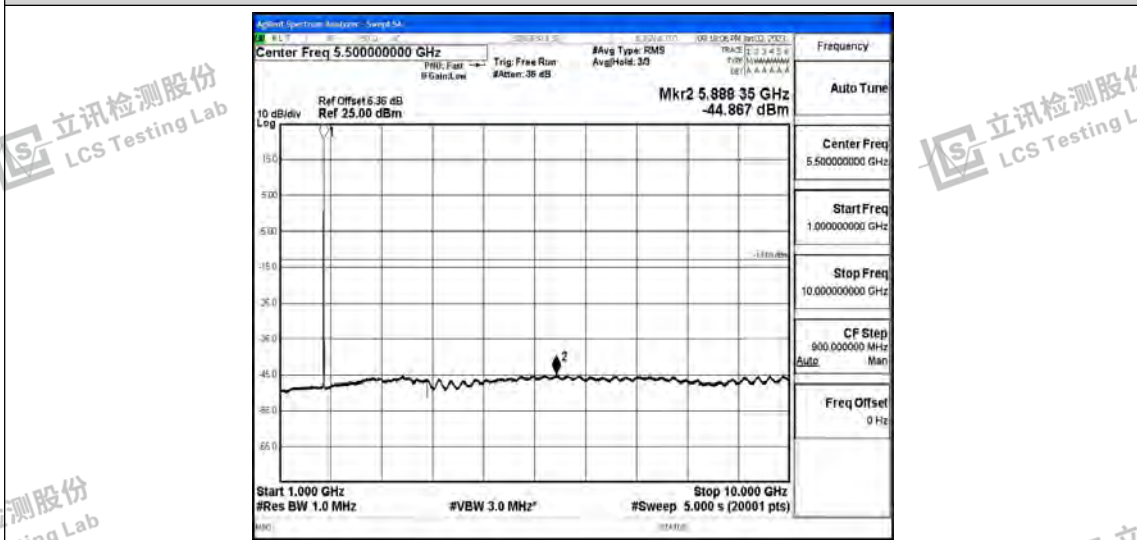

Band66-5MHz-QPSK-132647-1RB#0-Range1:0.009~0.15MHz

Band66-5MHz-QPSK-132647-1RB#0-Range2:0.15~30MHz

Band66-5MHz-QPSK-132647-1RB#0-Range3:30~1000MHz

Band66-5MHz-QPSK-132647-1RB#0-Range4:1000~10000MHz

Band66-5MHz-QPSK-132647-1RB#0-Range5:10000~20000MHz