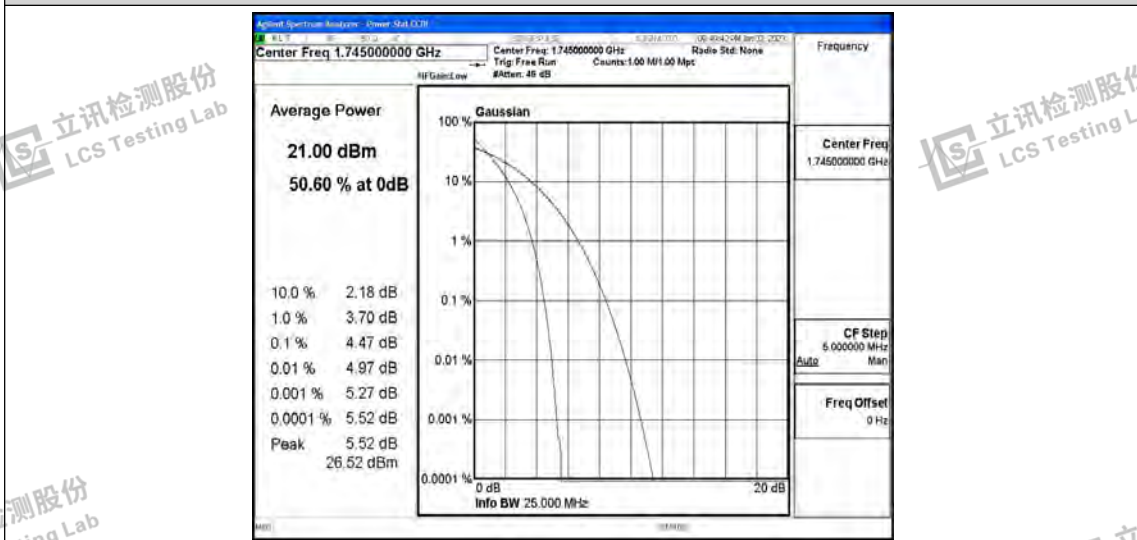

Band66-20MHz-QPSK-132322-100RB#0