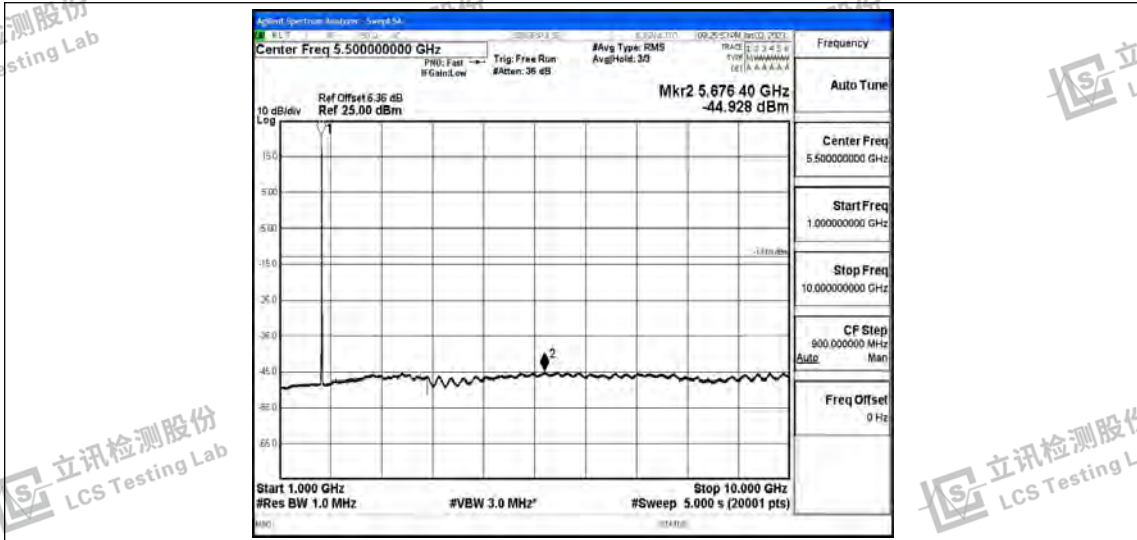

Band66-10MHz-QPSK-132322-1RB#0-Range1: 0.009~0.15MHz

Band66-10MHz-QPSK-132322-1RB#0-Range2:0.15~30MHz

Band66-10MHz-QPSK-132322-1RB#0-Range3:30~1000MHz

Band66-10MHz-QPSK-132322-1RB#0-Range4:1000~10000MHz

Band66-10MHz-QPSK-132322-1RB#0-Range5:10000~20000MHz