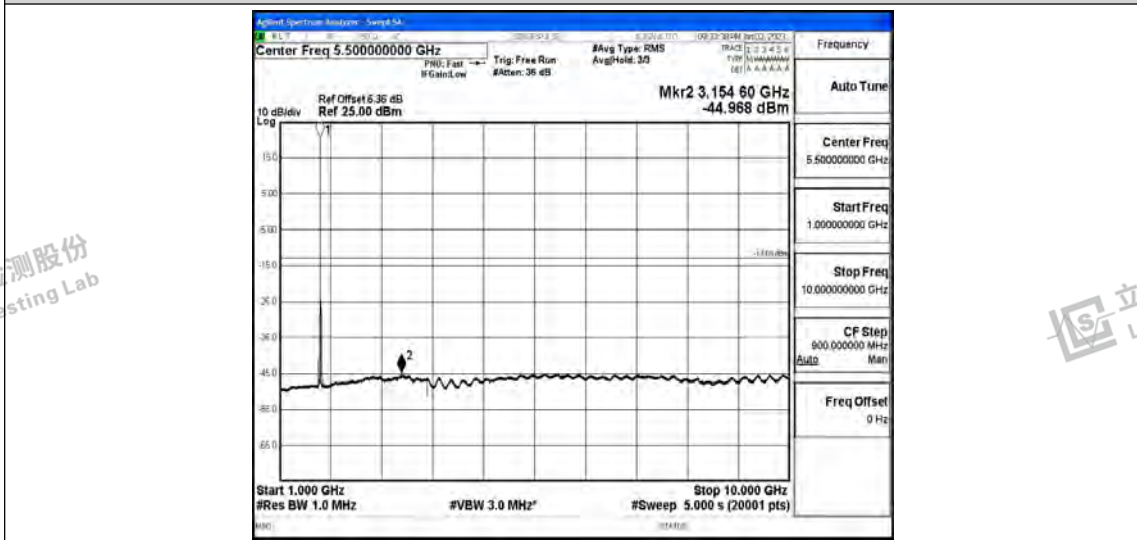

Band66-15MHz-QPSK-132047-1RB#0-Range2:0.15~30MHz

Band66-15MHz-QPSK-132047-1RB#0-Range3:30~1000MHz

Band66-15MHz-QPSK-132047-1RB#0-Range4: 1000~10000MHz

Band66-15MHz-QPSK-132047-1RB#0-Range5: 10000~20000MHz