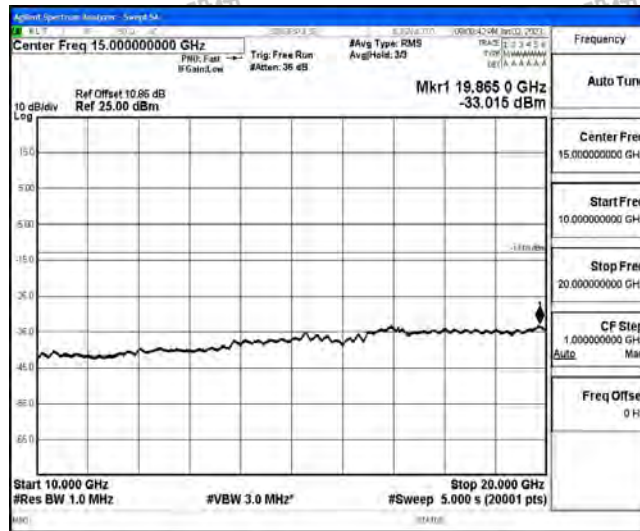

Band66-5MHz-QPSK-131997-1RB#0-Range1:0.009~0.15MHz

Band66-5MHz-QPSK-131997-1RB#0-Range2:0.15~30MHz

Band66-5MHz-QPSK-131997-1RB#0-Range3:30~1000MHz

Band66-5MHz-QPSK-131997-1RB#0-Range4:1000~10000MHz

Band66-5MHz-QPSK-131997-1RB#0-Range5:10000~20000MHz