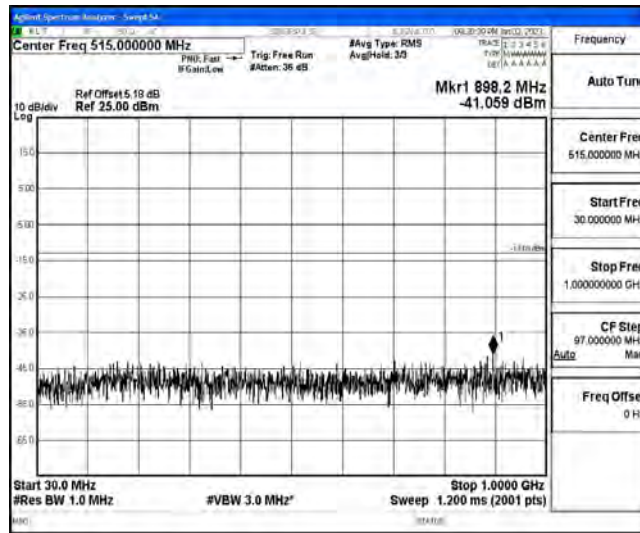

Band66-10MHz-16QAM-132622-1RB#0-Range3:30~1000MHz