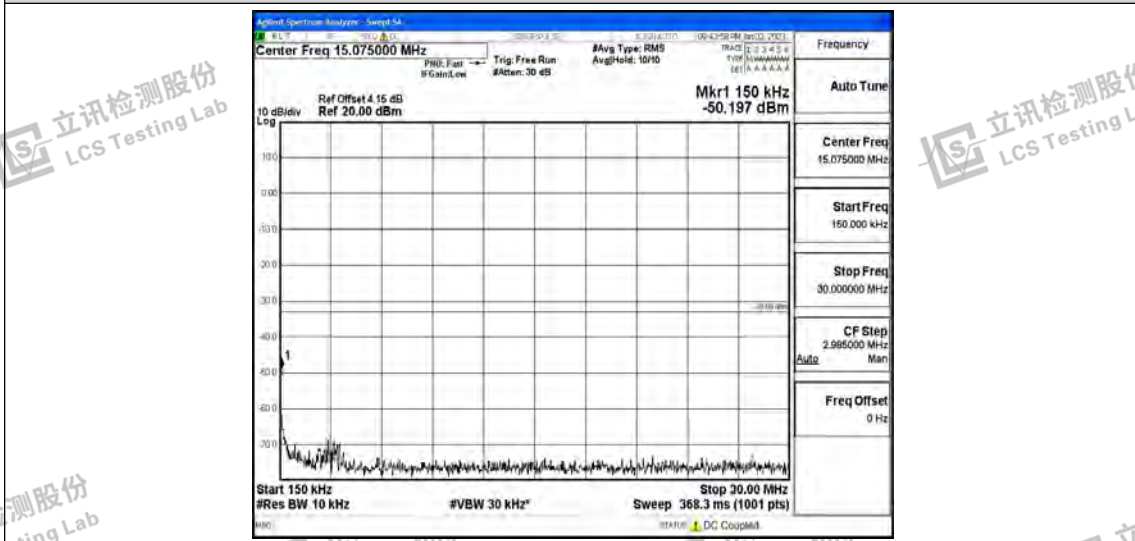

Band66-20MHz-QPSK-132072-1RB#0-Range2:0.15~30MHz