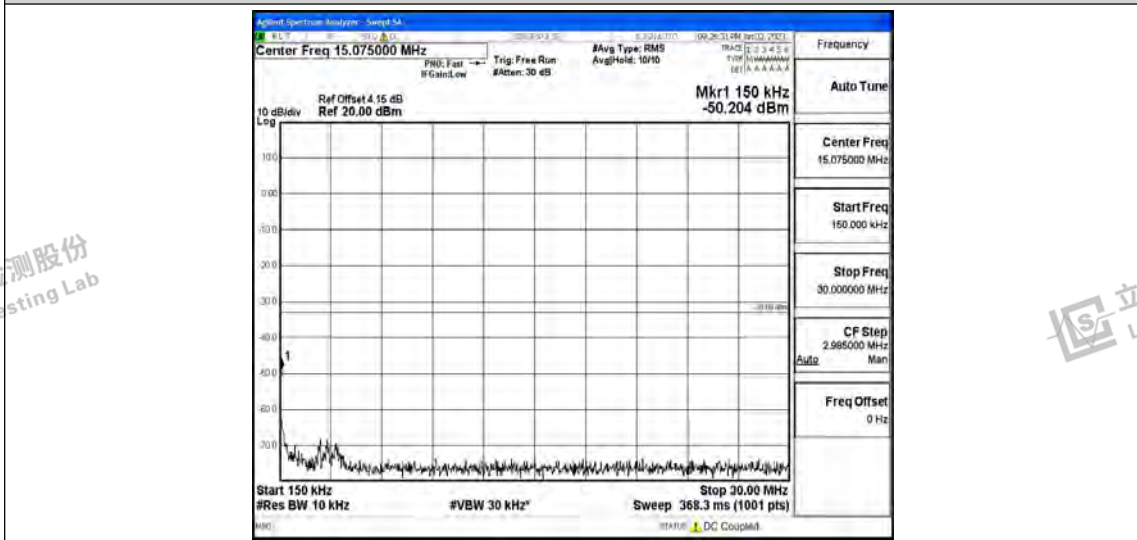

Band66-10MHz-16QAM-132022-1RB#0-Range5:10000~20000MHz

Band66-10MHz-16QAM-132322-1RB#0-Range1:0.009~0.15MHz

Band66-10MHz-16QAM-132322-1RB#0-Range2:0.15~30MHz

Band66-10MHz-16QAM-132322-1RB#0-Range3:30~1000MHz