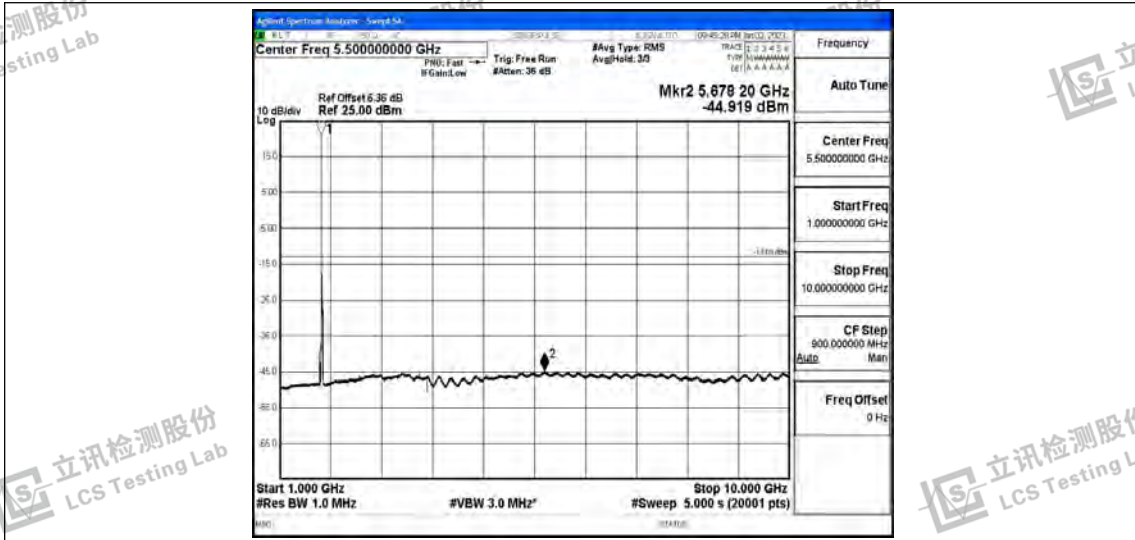

Band66-20MHz-QPSK-132322-1RB#0-Range1: 0.009~0.15MHz

Band66-20MHz-QPSK-132322-1RB#0-Range2:0.15~30MHz

Band66-20MHz-QPSK-132322-1RB#0-Range3:30~1000MHz

Band66-20MHz-QPSK-132322-1RB#0-Range4:1000~10000MHz

Band66-20MHz-QPSK-132322-1RB#0-Range5:10000~20000MHz