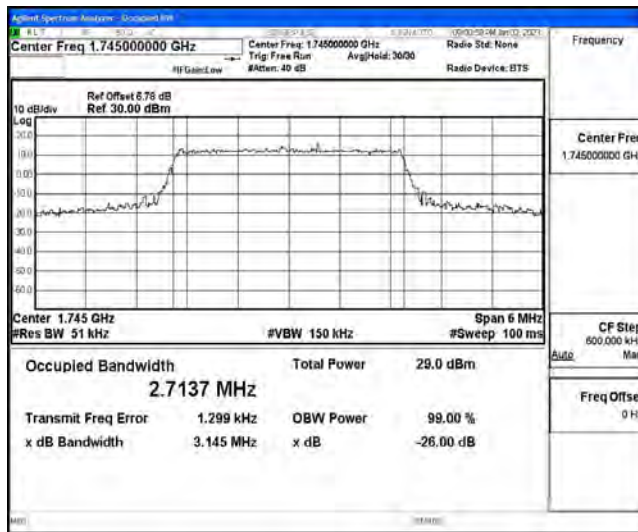

Band66-3MHz-QPSK-132322-15RB#0