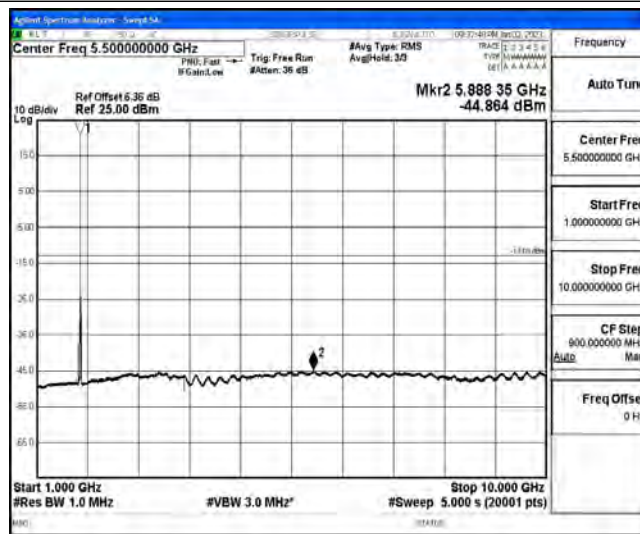

Band66-15MHz-QPSK-132597-1RB#0-Range1:0.009~0.15MHz

Band66-15MHz-QPSK-132597-1RB#0-Range2:0.15~30MHz

Band66-15MHz-QPSK-132597-1RB#0-Range3:30~1000MHz

Band66-15MHz-QPSK-132597-1RB#0-Range4:1000~10000MHz

Band66-15MHz-QPSK-132597-1RB#0-Range5:10000~20000MHz