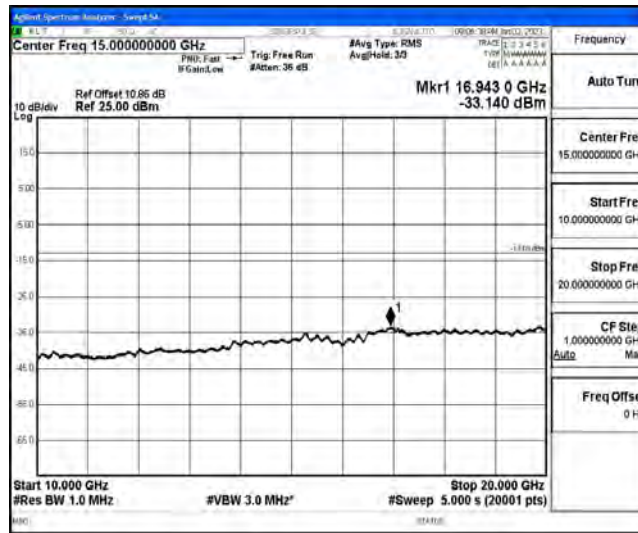

Band66-3MHz-16QAM-132322-1RB#0-Range1: 0.009~0.15MHz

Band66-3MHz-16QAM-132322-1RB#0-Range2:0.15~30MHz

Band66-3MHz-16QAM-132322-1RB#0-Range3:30~1000MHz

Band66-3MHz-16QAM-132322-1RB#0-Range4:1000~10000MHz

Band66-3MHz-16QAM-132322-1RB#0-Range5:10000~20000MHz