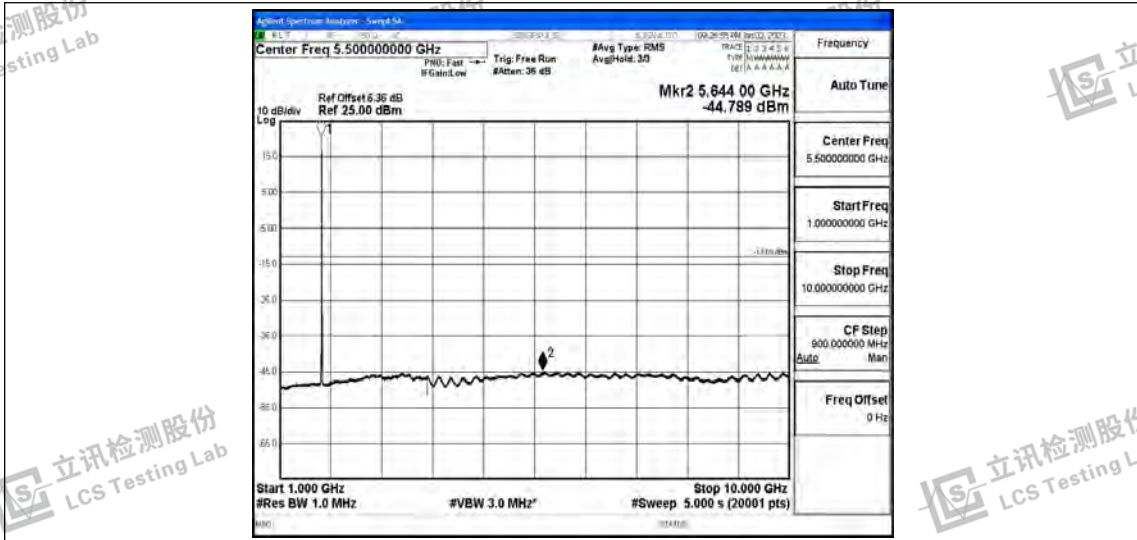

Band66-10MHz-16QAM-132322-1RB#0-Range4:1000~10000MHz