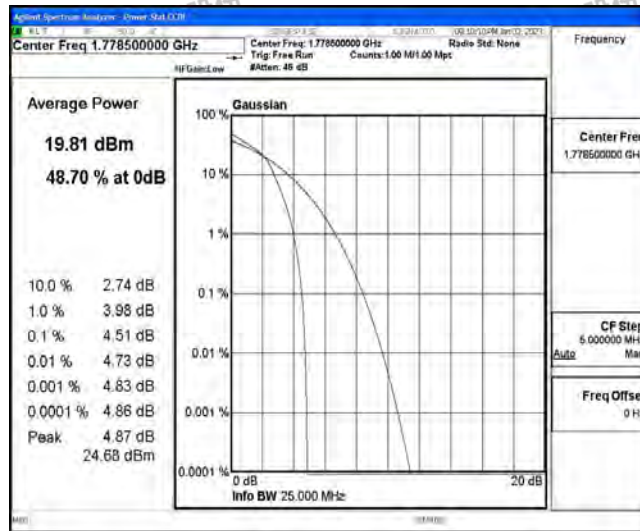

Band66-3MHz-16QAM-132657-15RB#0