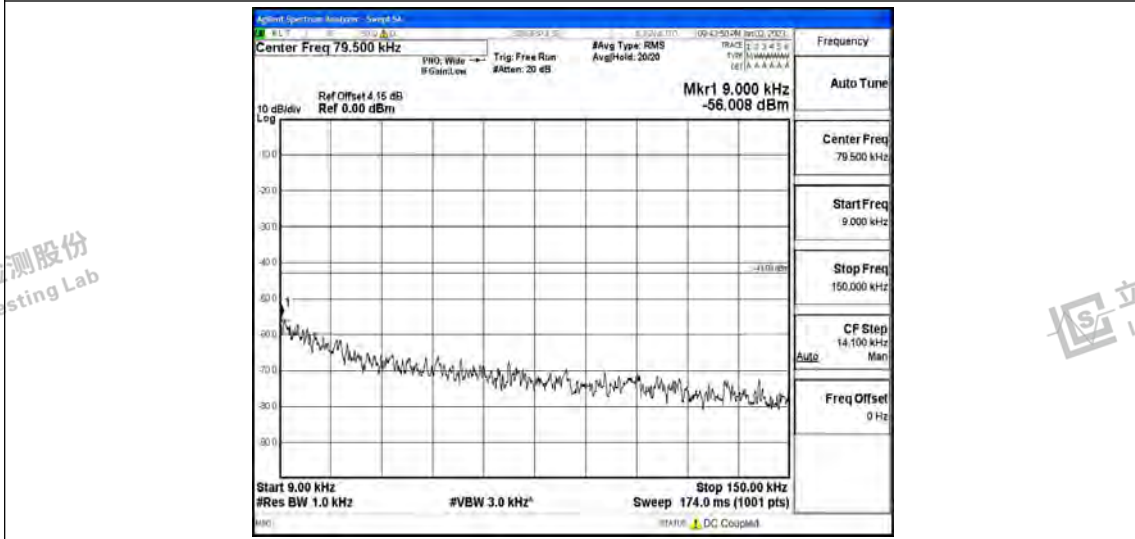

Band66-15MHz-16QAM-132597-1RB#0-Range3:30~1000MHz

Band66-15MHz-16QAM-132597-1RB#0-Range4:1000~10000MHz

Band66-15MHz-16QAM-132597-1RB#0-Range5:10000~20000MHz

Band66-20MHz-QPSK-132072-1RB#0-Range1:0.009~0.15MHz