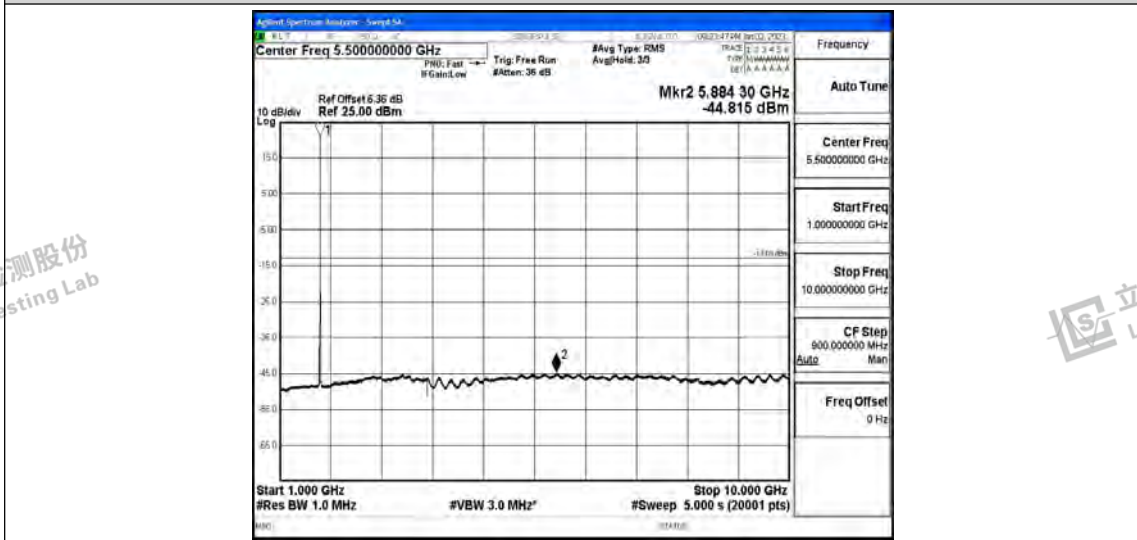

Band66-10MHz-QPSK-132022-1RB#0-Range1:0.009~0.15MHz

Band66-10MHz-QPSK-132022-1RB#0-Range2:0.15~30MHz

Band66-10MHz-QPSK-132022-1RB#0-Range3:30~1000MHz

Band66-10MHz-QPSK-132022-1RB#0-Range4: 1000~10000MHz

Band66-10MHz-QPSK-132022-1RB#0-Range5: 10000~20000MHz