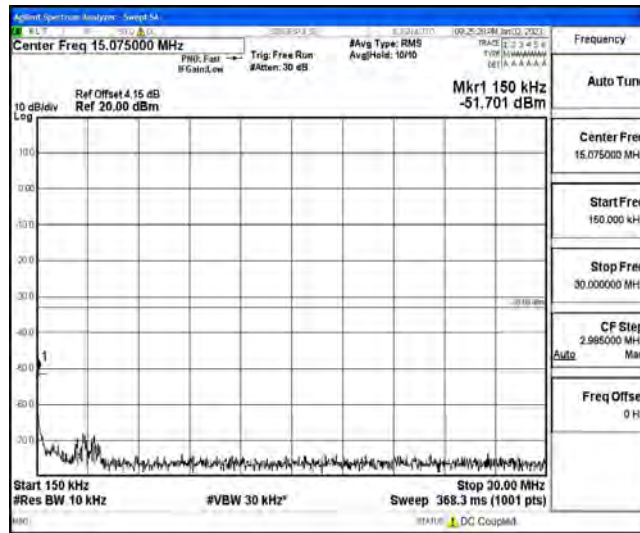

Band66-10MHz-QPSK-132322-1RB#0-Range2:0.15~30MHz