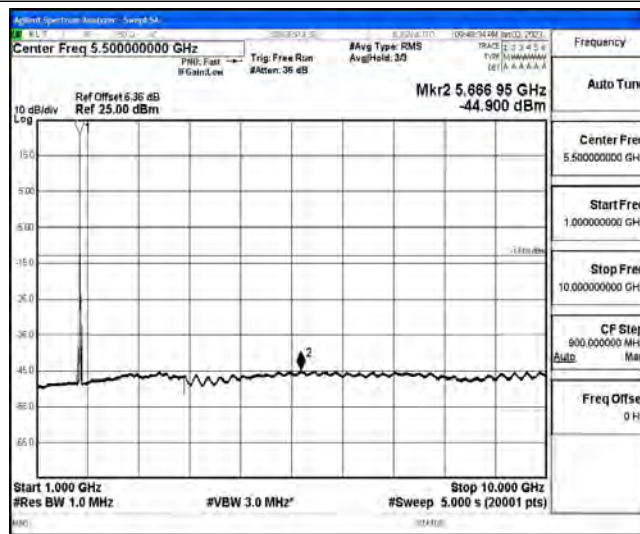

Band66-20MHz-16QAM-132572-1RB#0-Range4:1000~10000MHz