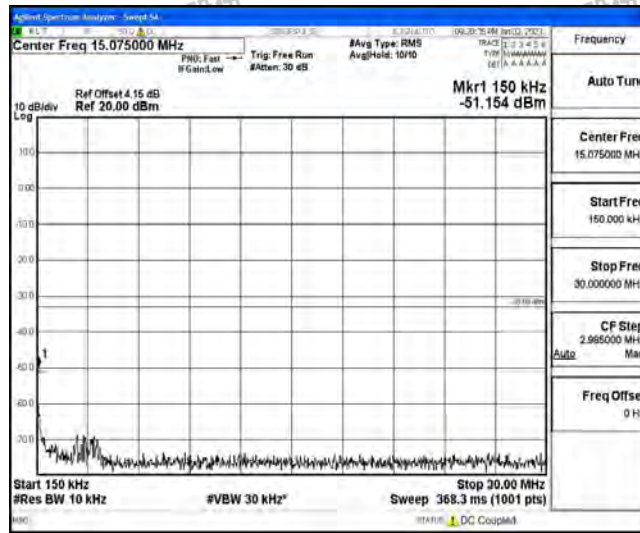

Band66-10MHz-16QAM-132322-1RB#0-Range4:1000~10000MHz

Band66-10MHz-16QAM-132322-1RB#0-Range5:10000~20000MHz

Band66-10MHz-16QAM-132622-1RB#0-Range1:0.009~0.15MHz

Band66-10MHz-16QAM-132622-1RB#0-Range2:0.15~30MHz