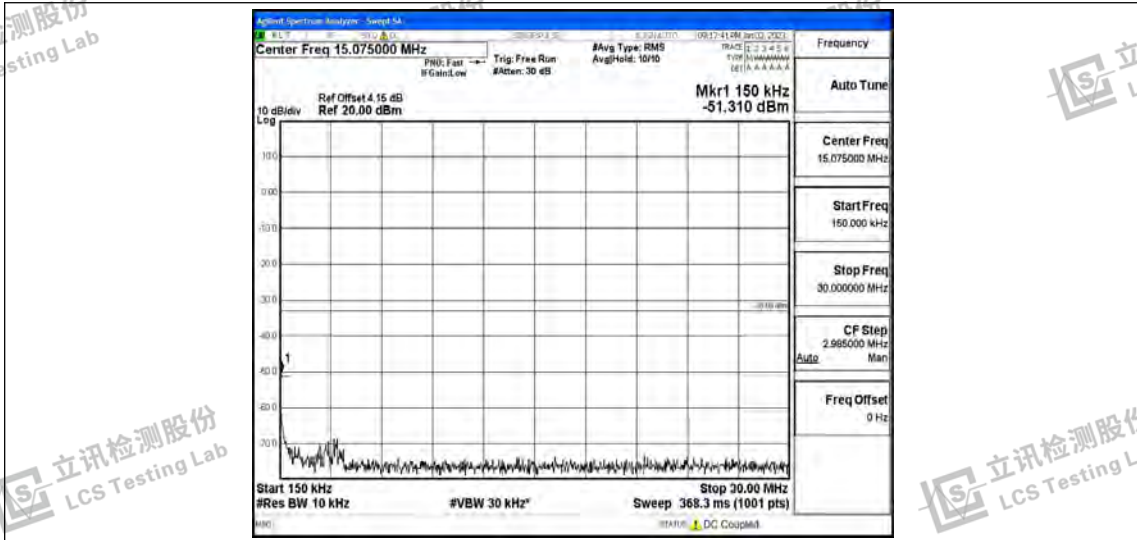

Band66-5MHz-QPSK-132647-1RB#0-Range2:0.15~30MHz