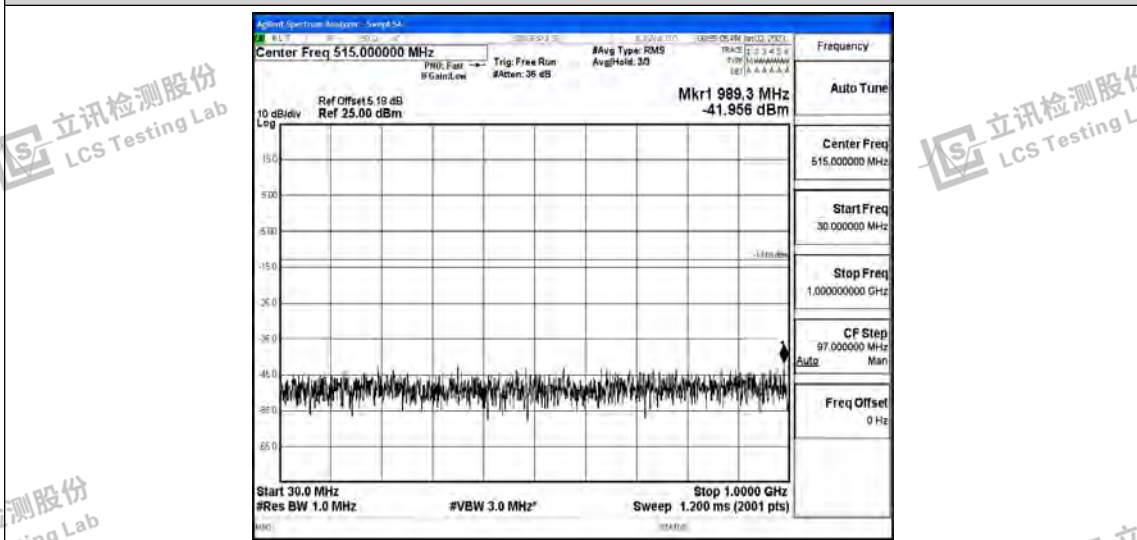

Band66-1.4MHz-QPSK-131979-1RB#0-Range5:10000~20000MHz

Band66-1.4MHz-QPSK-132322-1RB#0-Range1:0.009~0.15MHz

Band66-1.4MHz-QPSK-132322-1RB#0-Range2:0.15~30MHz

Band66-1.4MHz-QPSK-132322-1RB#0-Range3:30~1000MHz