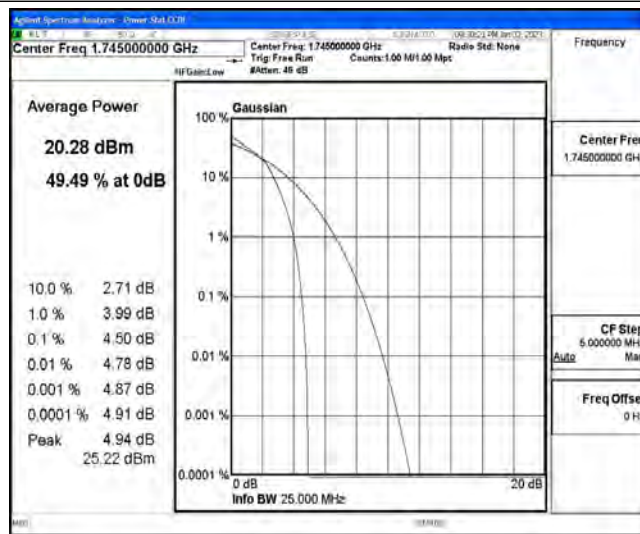

Band66-10MHz-16QAM-132322-50RB#0