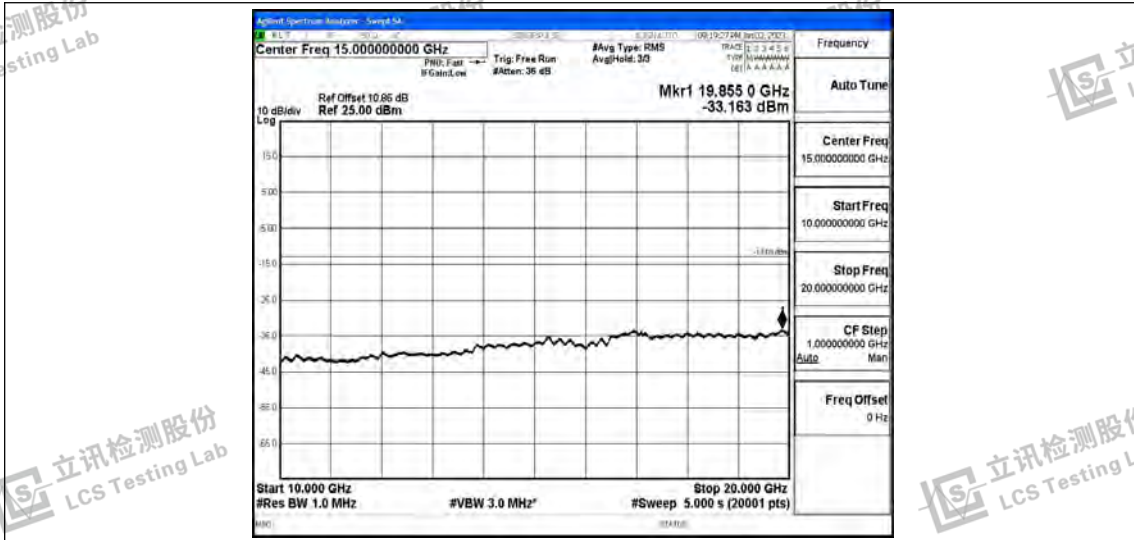

Band66-5MHz-16QAM-132647-1RB#0-Range1:0.009~0.15MHz

Band66-5MHz-16QAM-132647-1RB#0-Range2:0.15~30MHz

Band66-5MHz-16QAM-132647-1RB#0-Range3:30~1000MHz

Band66-5MHz-16QAM-132647-1RB#0-Range4:1000~10000MHz

Band66-5MHz-16QAM-132647-1RB#0-Range5:10000~20000MHz