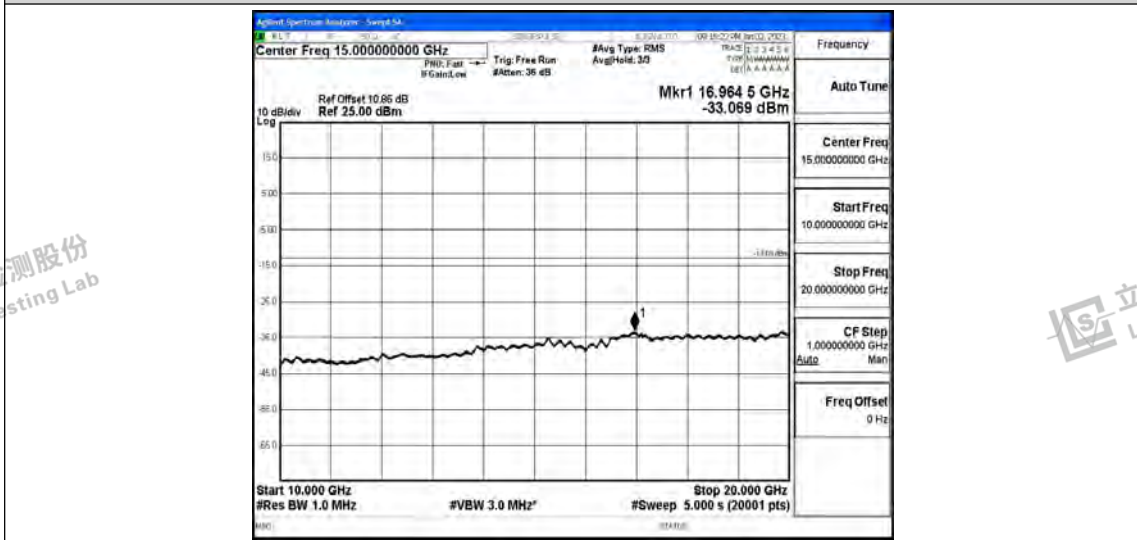

Band66-5MHz-QPSK-132322-1RB#0-Range1:0.009~0.15MHz

Band66-5MHz-QPSK-132322-1RB#0-Range2:0.15~30MHz

Band66-5MHz-QPSK-132322-1RB#0-Range3:30~1000MHz

Band66-5MHz-QPSK-132322-1RB#0-Range4:1000~10000MHz

Band66-5MHz-QPSK-132322-1RB#0-Range5:10000~20000MHz