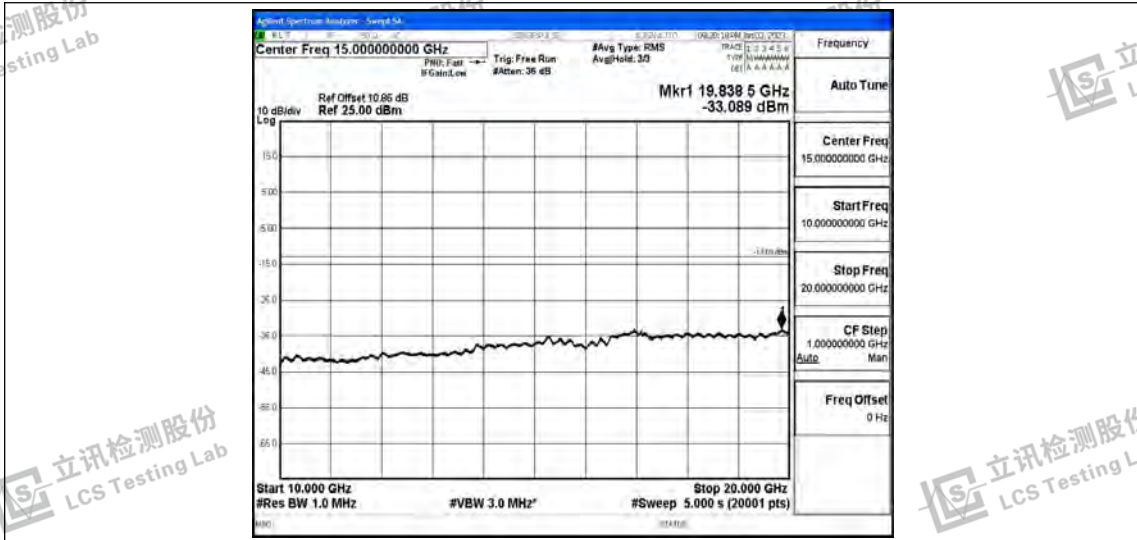

Band66-10MHz-QPSK-132622-1RB#0-Range1:0.009~0.15MHz

Band66-10MHz-QPSK-132622-1RB#0-Range2:0.15~30MHz

Band66-10MHz-QPSK-132622-1RB#0-Range3:30~1000MHz

Band66-10MHz-QPSK-132622-1RB#0-Range4:1000~10000MHz

Band66-10MHz-QPSK-132622-1RB#0-Range5:10000~20000MHz