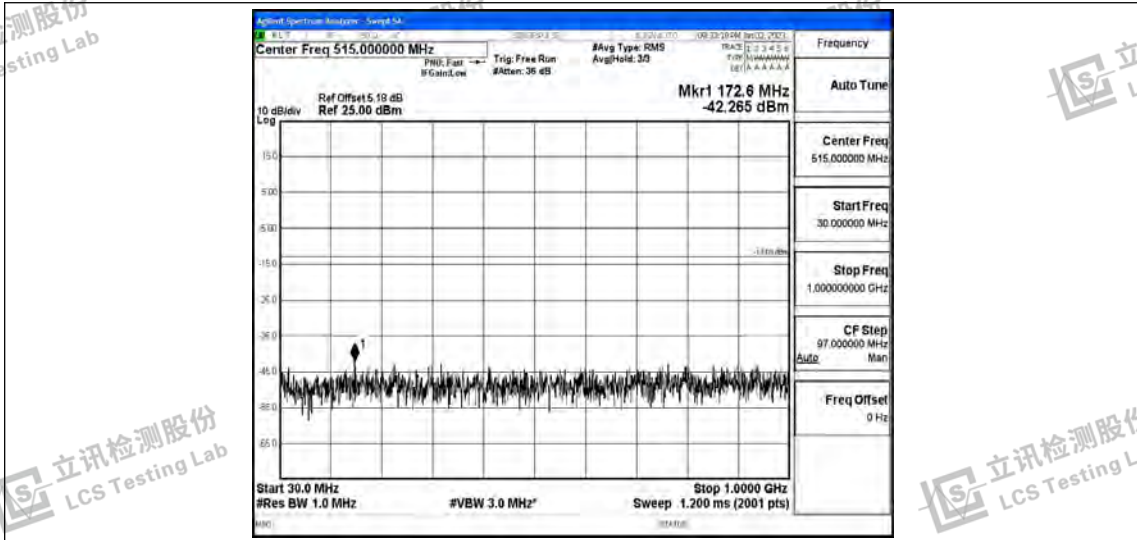

Band66-15MHz-QPSK-132047-1RB#0-Range3:30~1000MHz