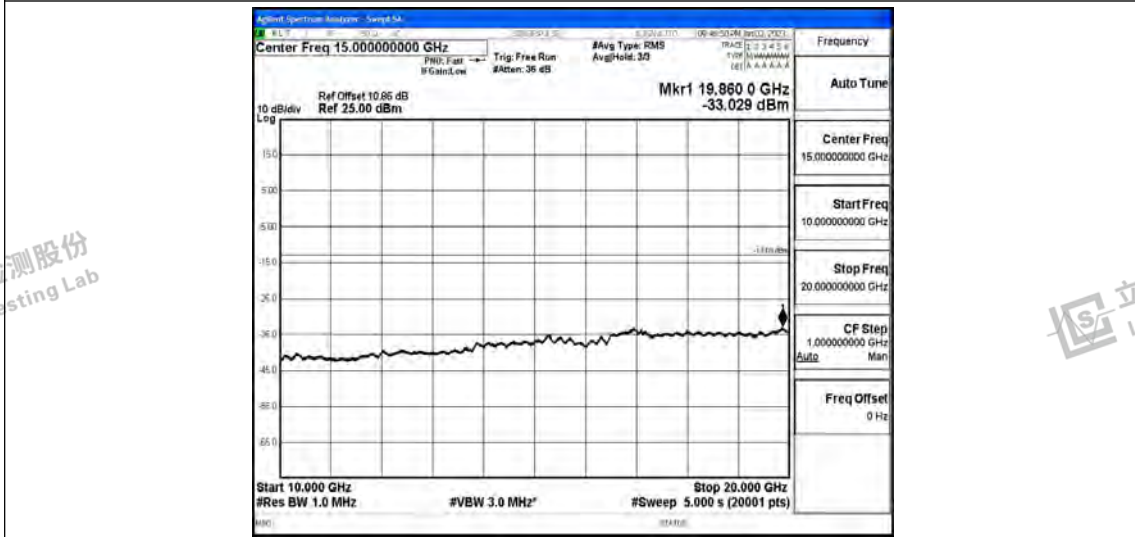

Band66-20MHz-16QAM-132322-1RB#0-Range5: 10000~20000MHz