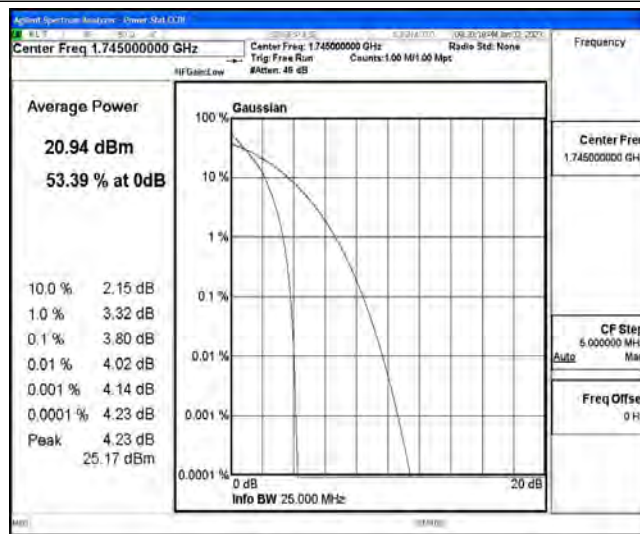

Band66-5MHz-QPSK-132322-25RB#0