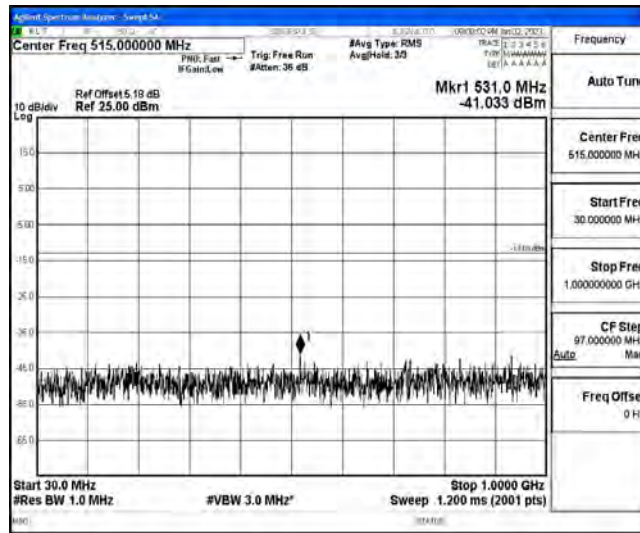

Band66-3MHz-16QAM-132657-1RB#0-Range3:30~1000MHz