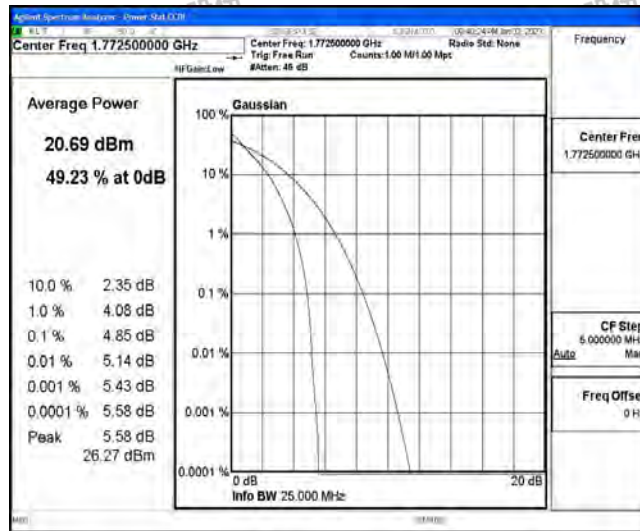

Band66-15MHz-QPSK-132597-75RB#0