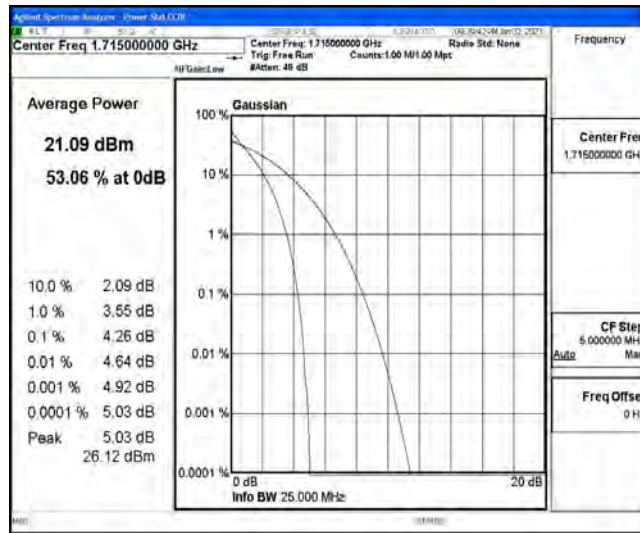

Band66-10MHz-QPSK-132022-50RB#0