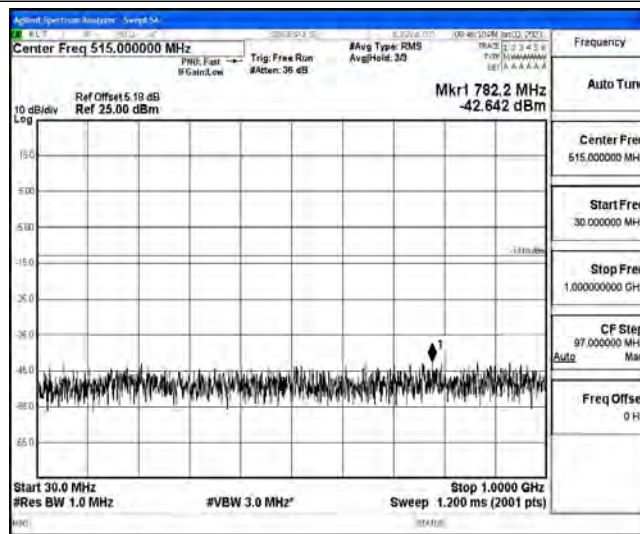

Band66-20MHz-16QAM-132072-1RB#0-Range5:10000~20000MHz

Band66-20MHz-16QAM-132322-1RB#0-Range1:0.009~0.15MHz

Band66-20MHz-16QAM-132322-1RB#0-Range2:0.15~30MHz

Band66-20MHz-16QAM-132322-1RB#0-Range3:30~1000MHz