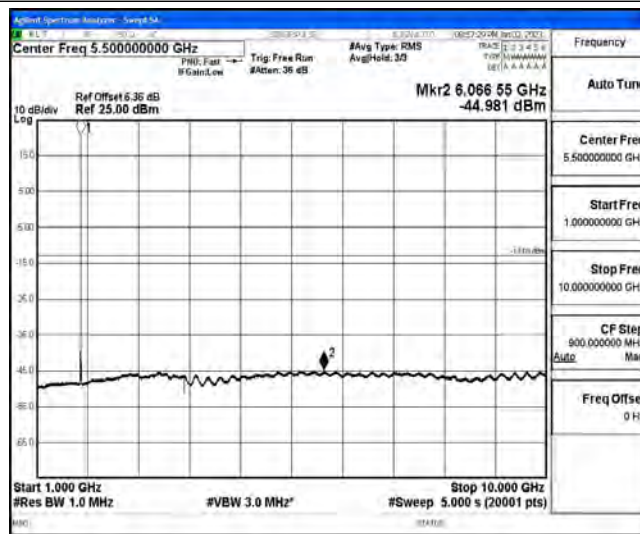

Band66-1.4MHz-QPSK-132665-1RB#0-Range4:1000~10000MHz