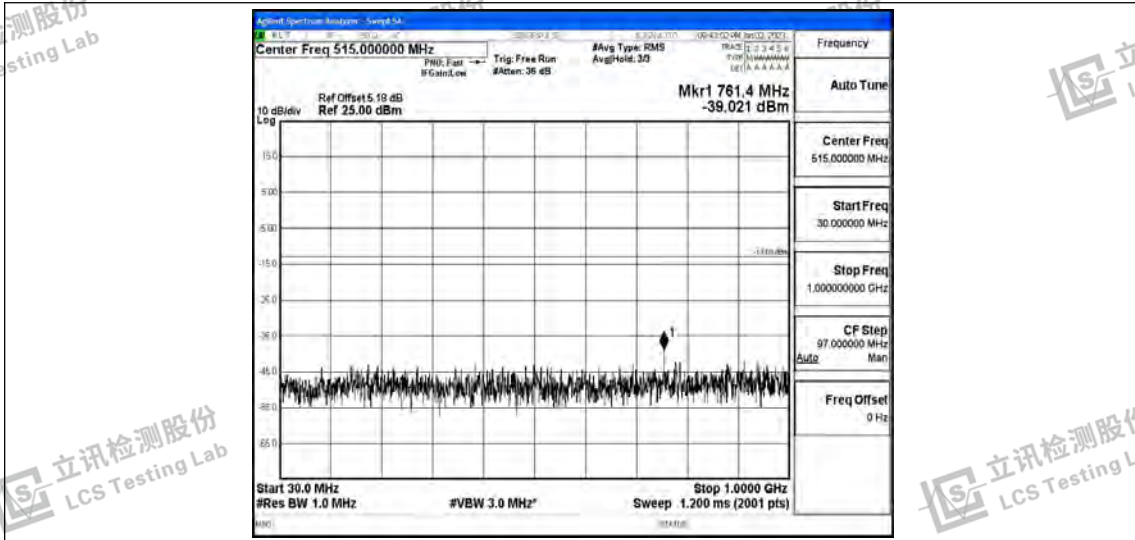

Band66-20MHz-QPSK-132072-1RB#0-Range3:30~1000MHz