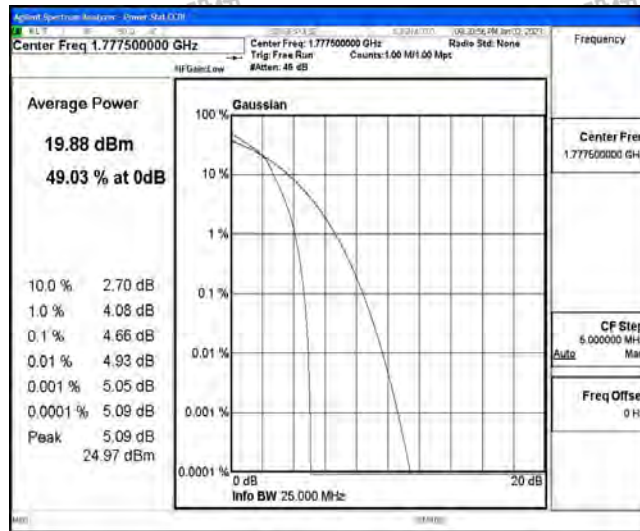

Band66-5MHz-16QAM-132647-25RB#0