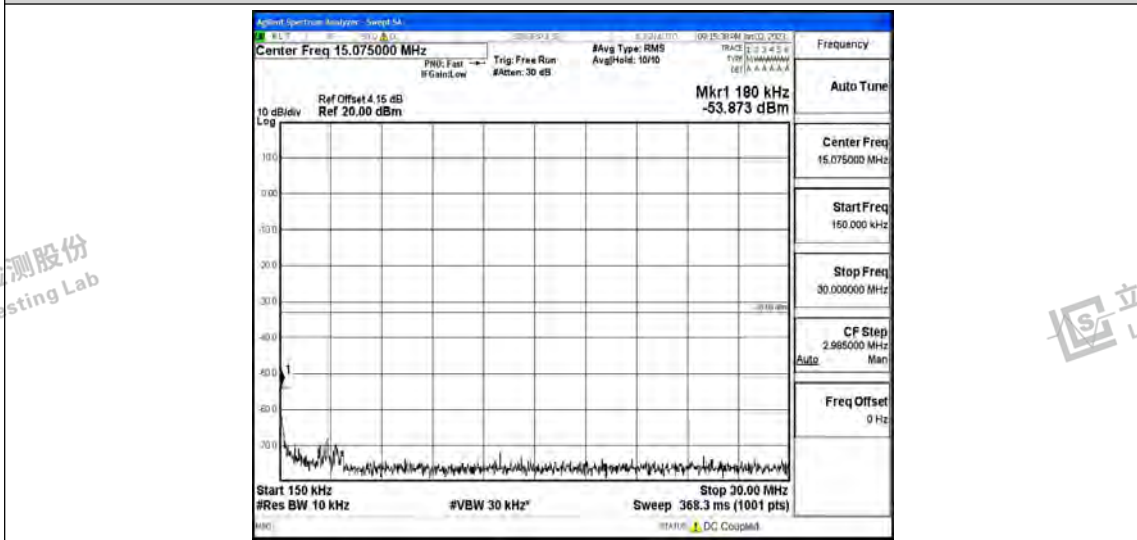

Band66-5MHz-QPSK-132322-1RB#0-Range2:0.15~30MHz