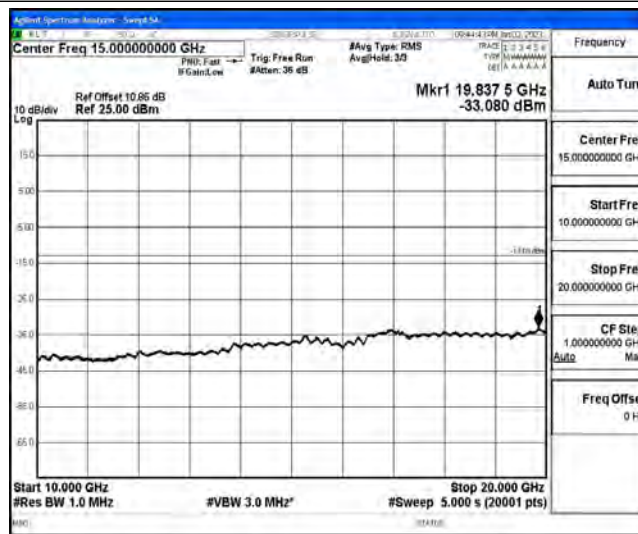

Band66-20MHz-16QAM-132072-1RB#0-Range5:10000~20000MHz