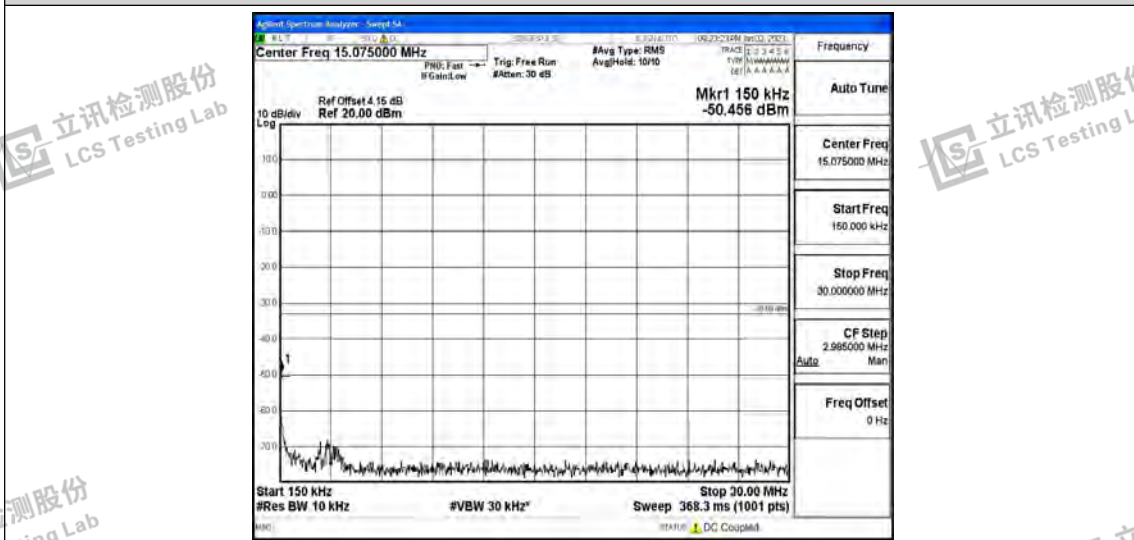

Band66-10MHz-QPSK-132022-1RB#0-Range2:0.15~30MHz