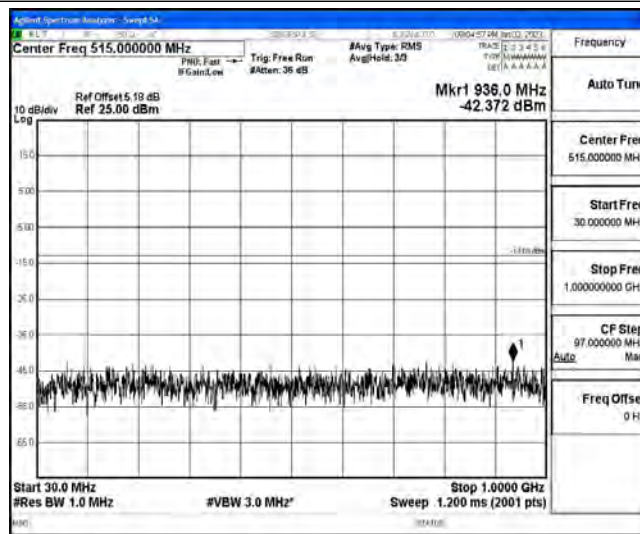

Band66-3MHz-QPSK-132322-1RB#0-Range3:30~1000MHz