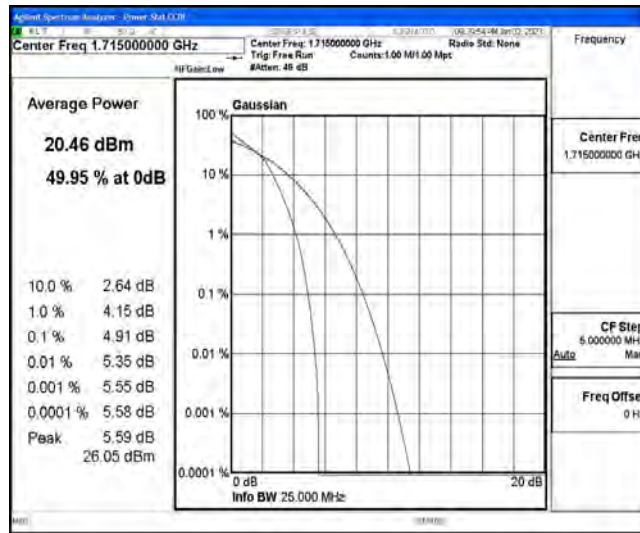

Band66-10MHz-16QAM-132022-50RB#0