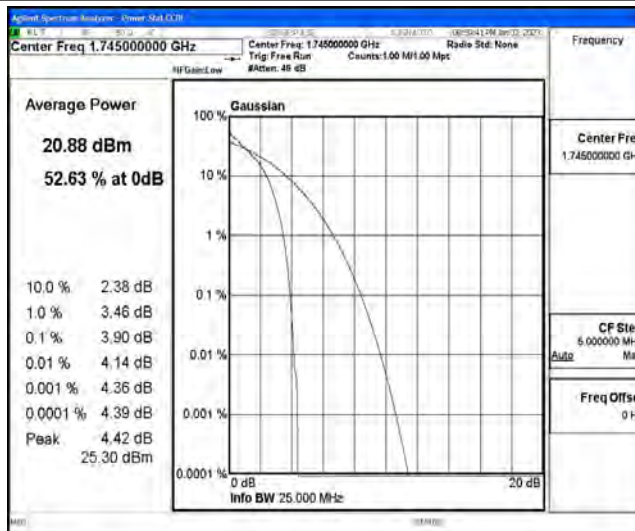

Band66-1.4MHz-QPSK-132322-6RB#0