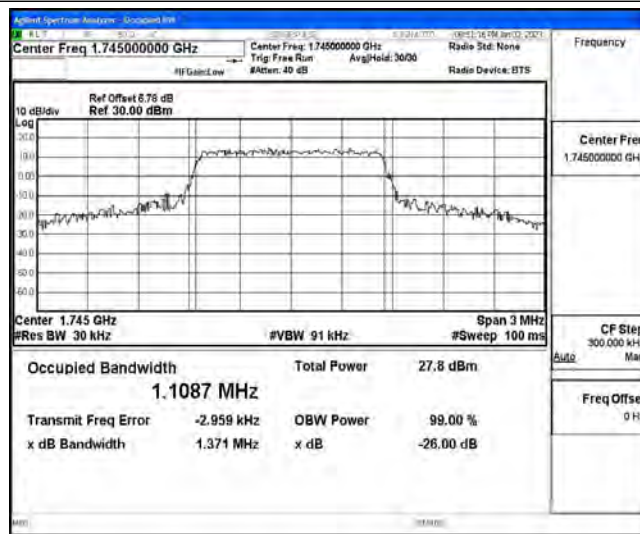

Band66-1.4MHz-16QAM-132322-6RB#0