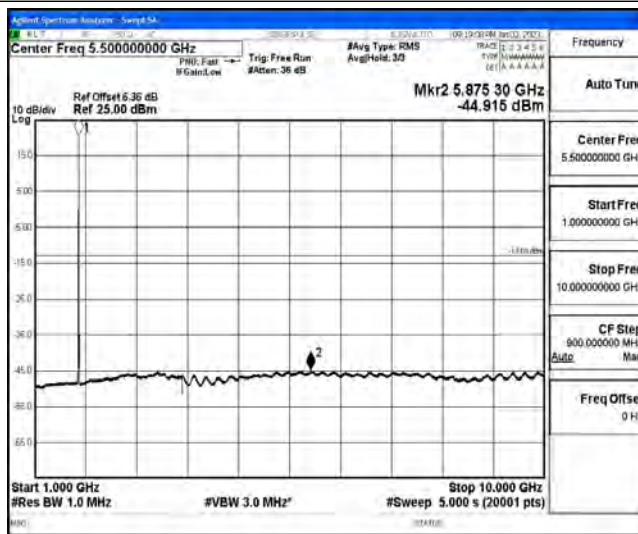

Band66-5MHz-16QAM-132647-1RB#0-Range1:0.009~0.15MHz

Band66-5MHz-16QAM-132647-1RB#0-Range2:0.15~30MHz

Band66-5MHz-16QAM-132647-1RB#0-Range3:30~1000MHz

Band66-5MHz-16QAM-132647-1RB#0-Range4:1000~10000MHz

Band66-5MHz-16QAM-132647-1RB#0-Range5:10000~20000MHz