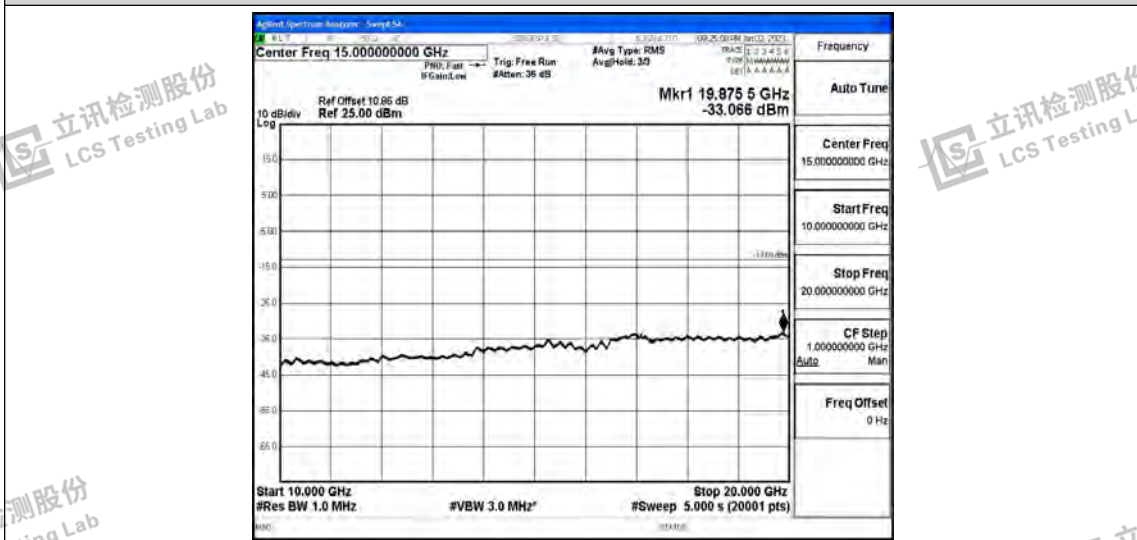

Band66-10MHz-16QAM-132022-1RB#0-Range5:10000~20000MHz