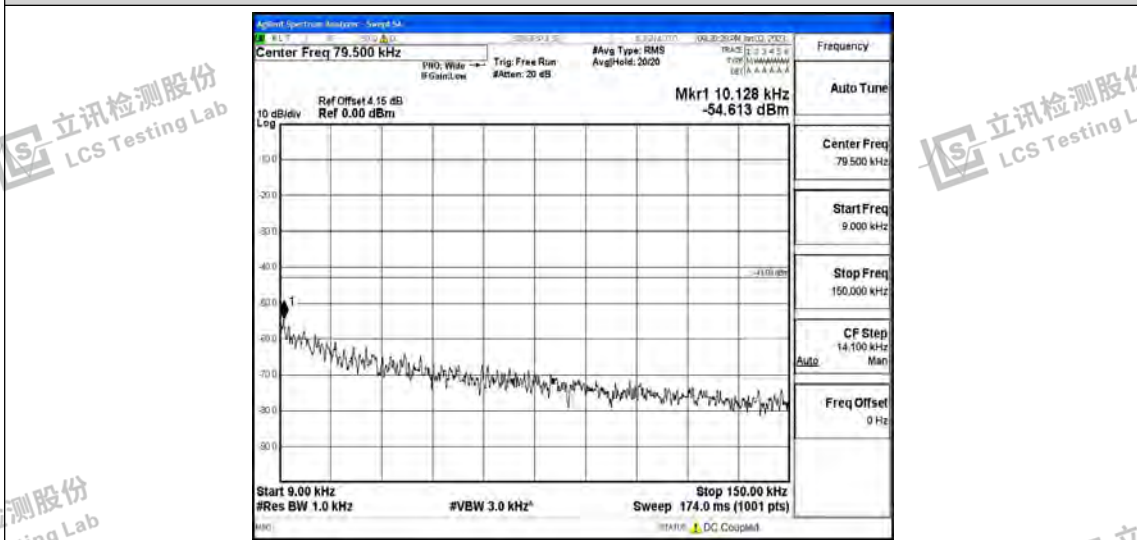

Band66-10MHz-16QAM-132322-1RB#0-Range4:1000~10000MHz

Band66-10MHz-16QAM-132322-1RB#0-Range5:10000~20000MHz

Band66-10MHz-16QAM-132622-1RB#0-Range1:0.009~0.15MHz

Band66-10MHz-16QAM-132622-1RB#0-Range2:0.15~30MHz