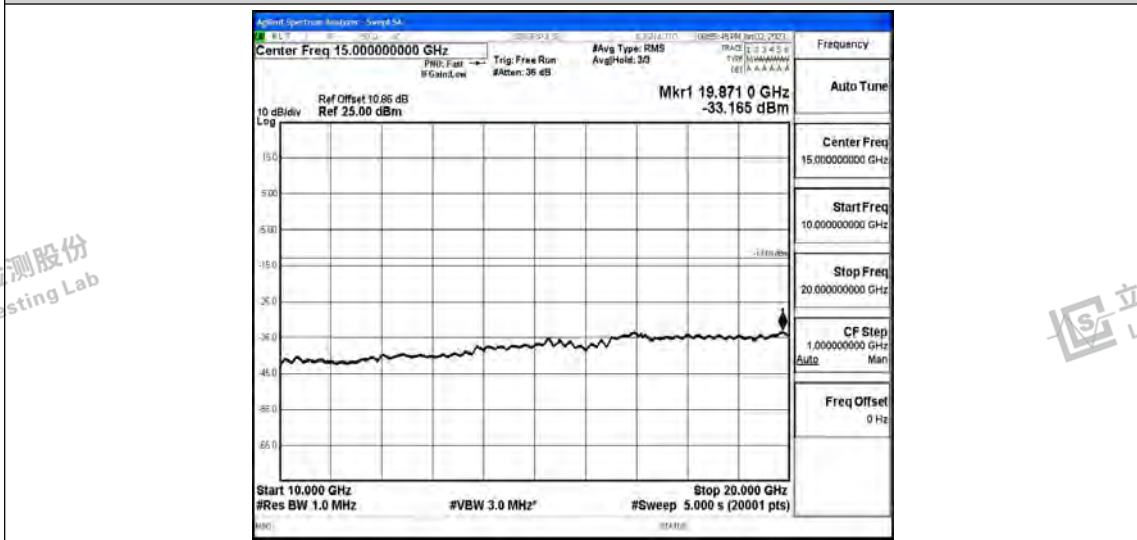

Band66-1.4MHz-QPSK-132322-1RB#0-Range5:10000~20000MHz