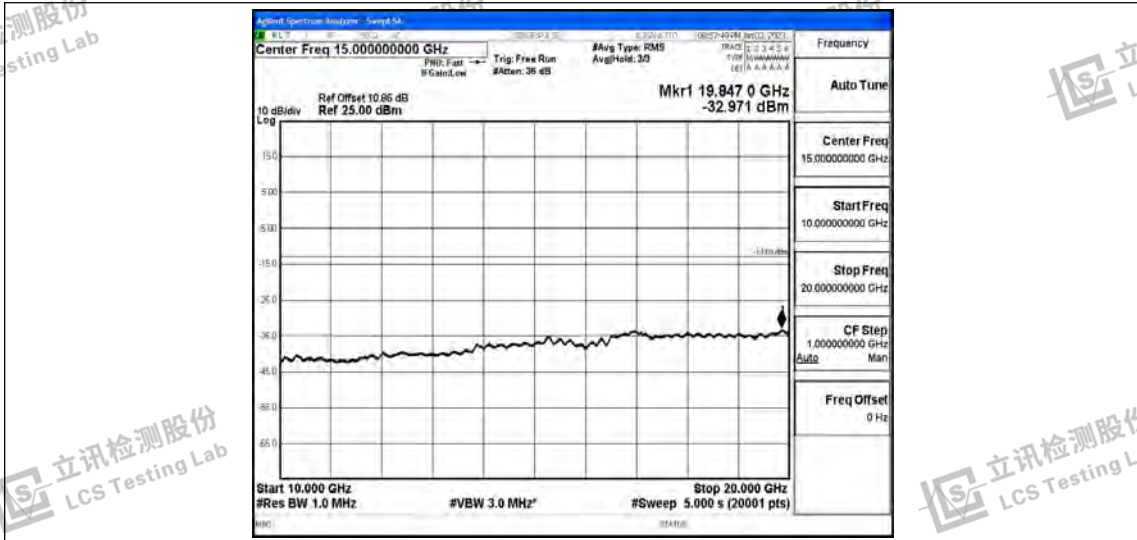

Band66-1.4MHz-QPSK-132665-1RB#0-Range3:30~1000MHz

Band66-1.4MHz-QPSK-132665-1RB#0-Range4:1000~10000MHz

Band66-1.4MHz-QPSK-132665-1RB#0-Range5:10000~20000MHz

Band66-1.4MHz-16QAM-131979-1RB#0-Range1:0.009~0.15MHz