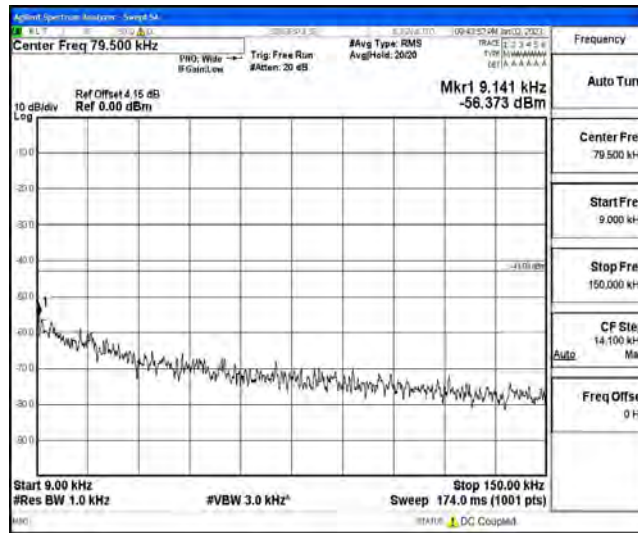

Band66-20MHz-16QAM-132072-1RB#0-Range1:0.009~0.15MHz