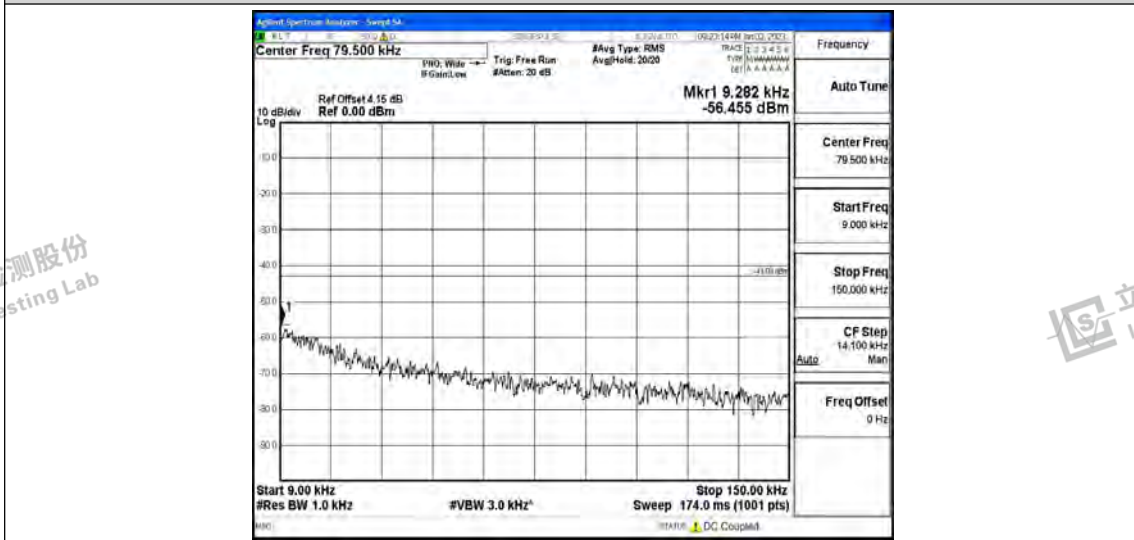

Band66-10MHz-QPSK-132022-1RB#0-Range1:0.009~0.15MHz