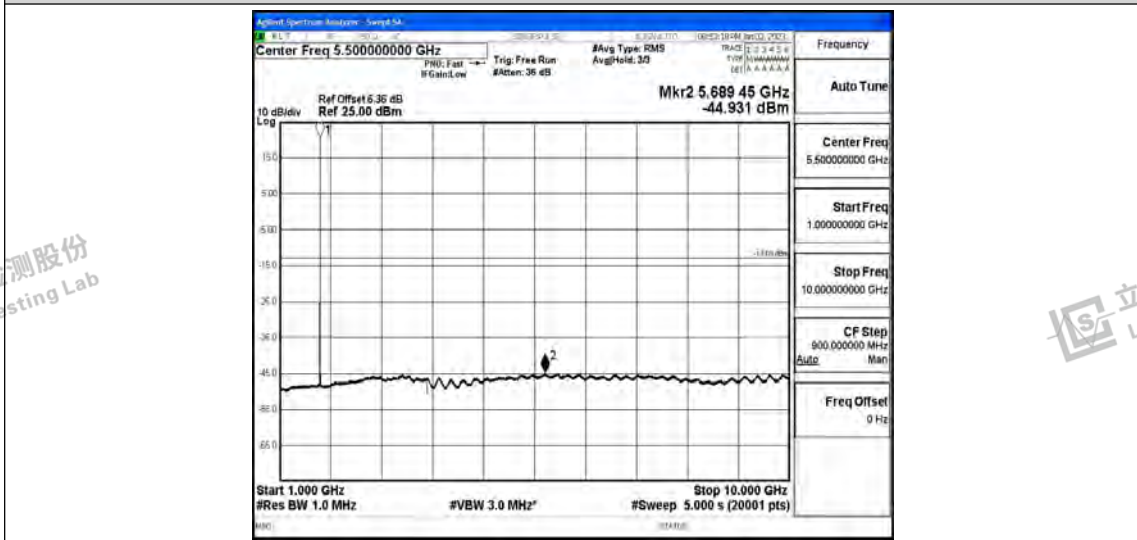

### Test Graphs

Band66-1.4MHz-QPSK-131979-1RB#0-Range1:0.009~0.15MHz

Band66-1.4MHz-QPSK-131979-1RB#0-Range2:0.15~30MHz

Band66-1.4MHz-QPSK-131979-1RB#0-Range3:30~1000MHz

Band66-1.4MHz-QPSK-131979-1RB#0-Range4:1000~10000MHz