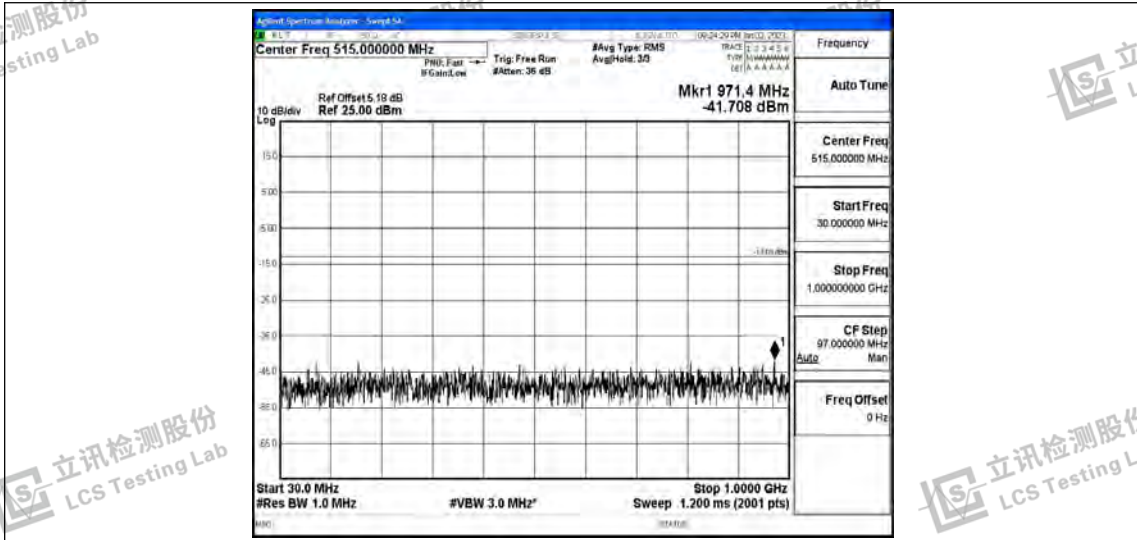

Band66-10MHz-16QAM-132022-1RB#0-Range1:0.009~0.15MHz

Band66-10MHz-16QAM-132022-1RB#0-Range2:0.15~30MHz

Band66-10MHz-16QAM-132022-1RB#0-Range3:30~1000MHz

Band66-10MHz-16QAM-132022-1RB#0-Range4:1000~10000MHz