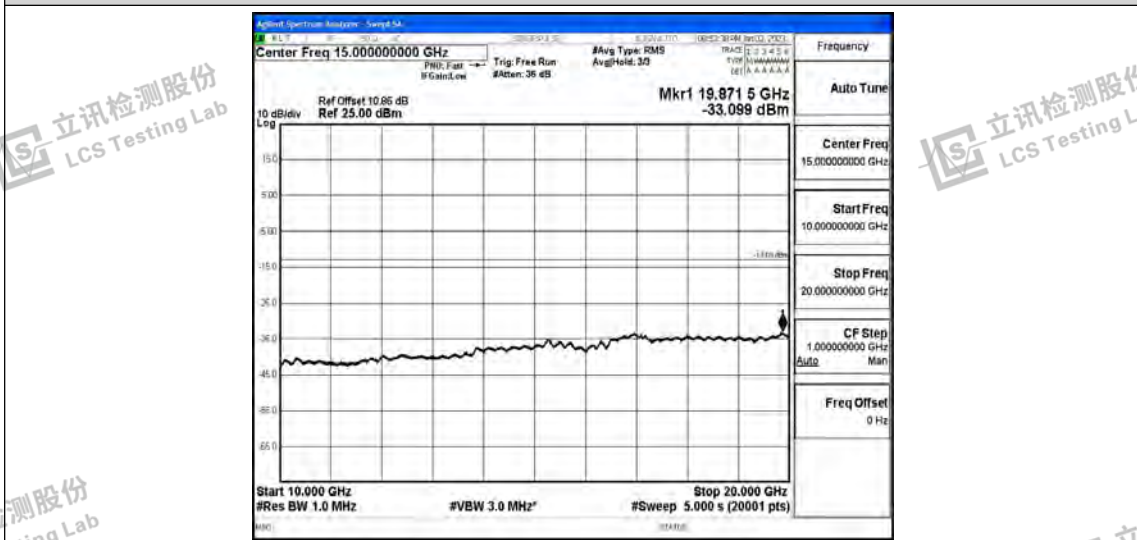

Band66-1.4MHz-QPSK-131979-1RB#0-Range5:10000~20000MHz