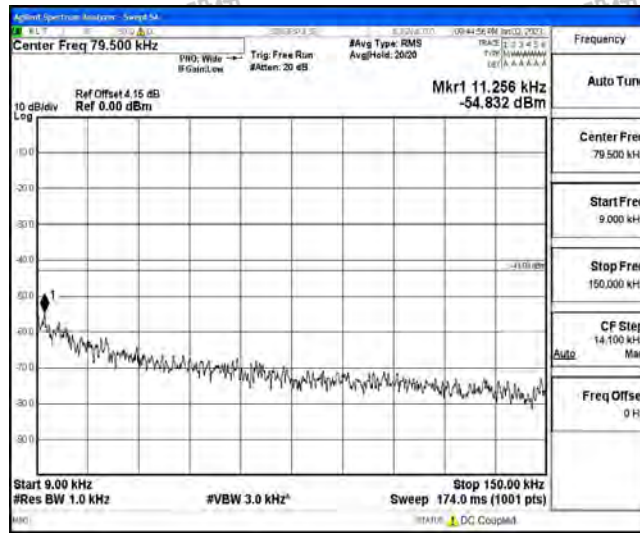

Band66-20MHz-QPSK-132322-1RB#0-Range1: 0.009~0.15MHz