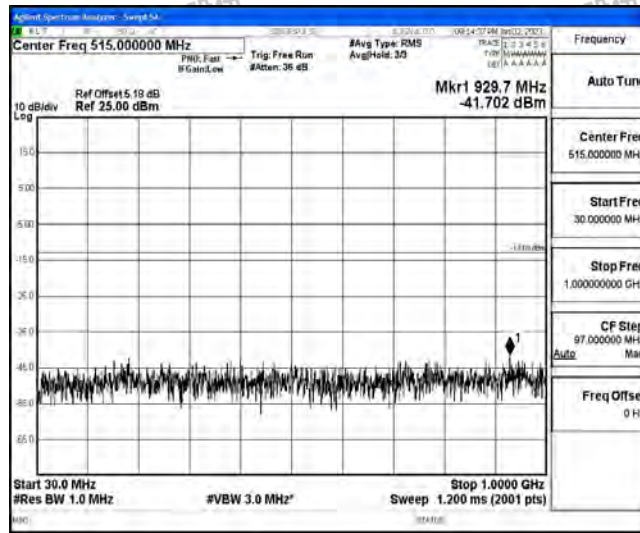

Band66-5MHz-16QAM-131997-1RB#0-Range1:0.009~0.15MHz

Band66-5MHz-16QAM-131997-1RB#0-Range2:0.15~30MHz

Band66-5MHz-16QAM-131997-1RB#0-Range3:30~1000MHz

Band66-5MHz-16QAM-131997-1RB#0-Range4: 1000~10000MHz

Band66-5MHz-16QAM-131997-1RB#0-Range5: 10000~20000MHz