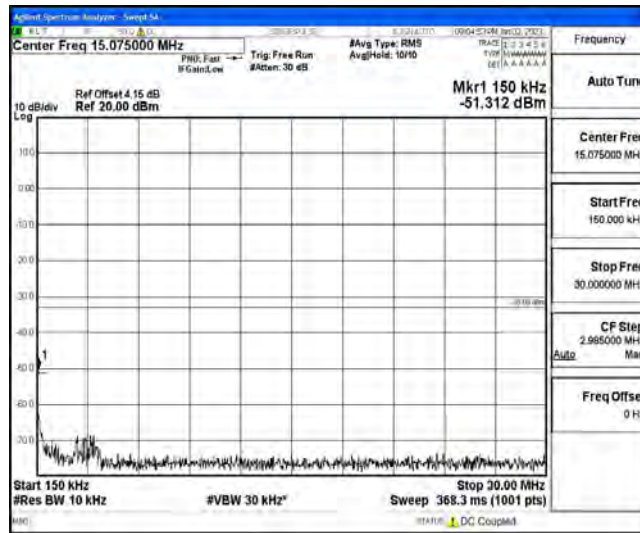

Band66-3MHz-QPSK-131987-1RB#0-Range3:30~1000MHz

Band66-3MHz-QPSK-131987-1RB#0-Range4:1000~10000MHz

Band66-3MHz-QPSK-131987-1RB#0-Range5:10000~20000MHz

Band66-3MHz-QPSK-132322-1RB#0-Range1:0.009~0.15MHz

Band66-3MHz-QPSK-132322-1RB#0-Range2:0.15~30MHz