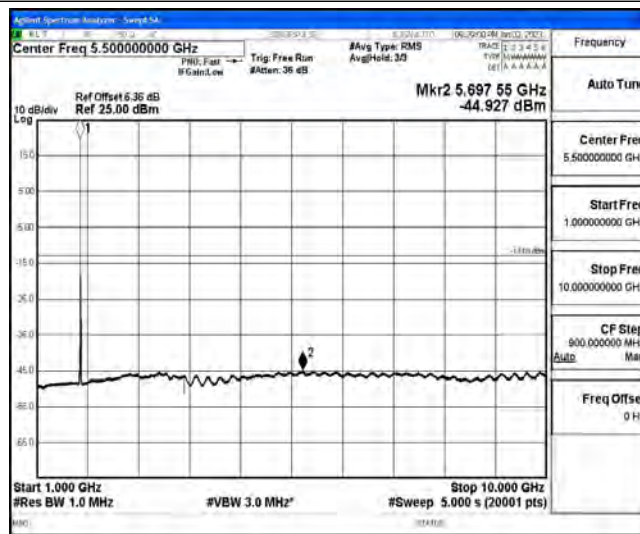

Band66-10MHz-16QAM-132622-1RB#0-Range4:1000~10000MHz