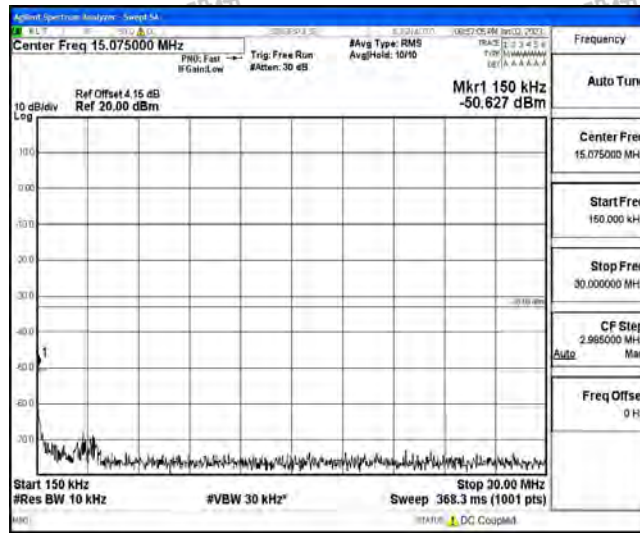

Band66-1.4MHz-QPSK-132322-1RB#0-Range4:1000~10000MHz

Band66-1.4MHz-QPSK-132322-1RB#0-Range5:10000~20000MHz

Band66-1.4MHz-QPSK-132665-1RB#0-Range1:0.009~0.15MHz

Band66-1.4MHz-QPSK-132665-1RB#0-Range2:0.15~30MHz