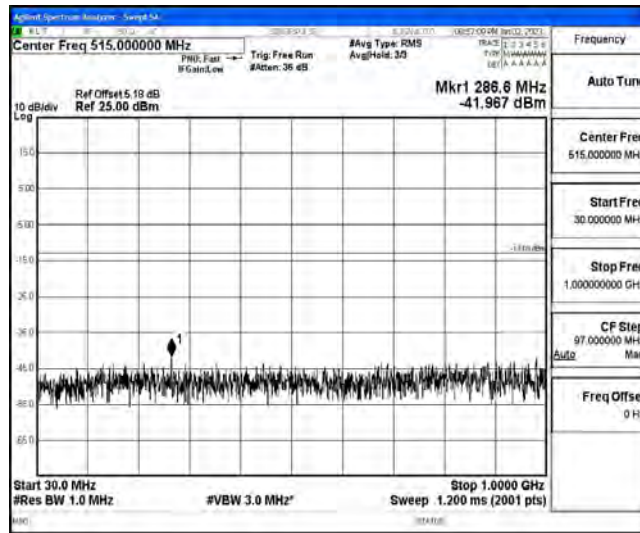

Band66-1.4MHz-QPSK-132665-1RB#0-Range3:30~1000MHz