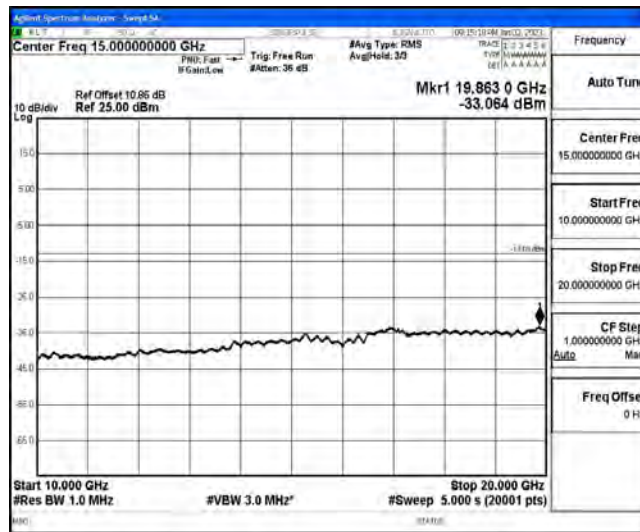

Band66-5MHz-16QAM-131997-1RB#0-Range1:0.009~0.15MHz

Band66-5MHz-16QAM-131997-1RB#0-Range2:0.15~30MHz

Band66-5MHz-16QAM-131997-1RB#0-Range3:30~1000MHz

Band66-5MHz-16QAM-131997-1RB#0-Range4: 1000~10000MHz

Band66-5MHz-16QAM-131997-1RB#0-Range5: 10000~20000MHz