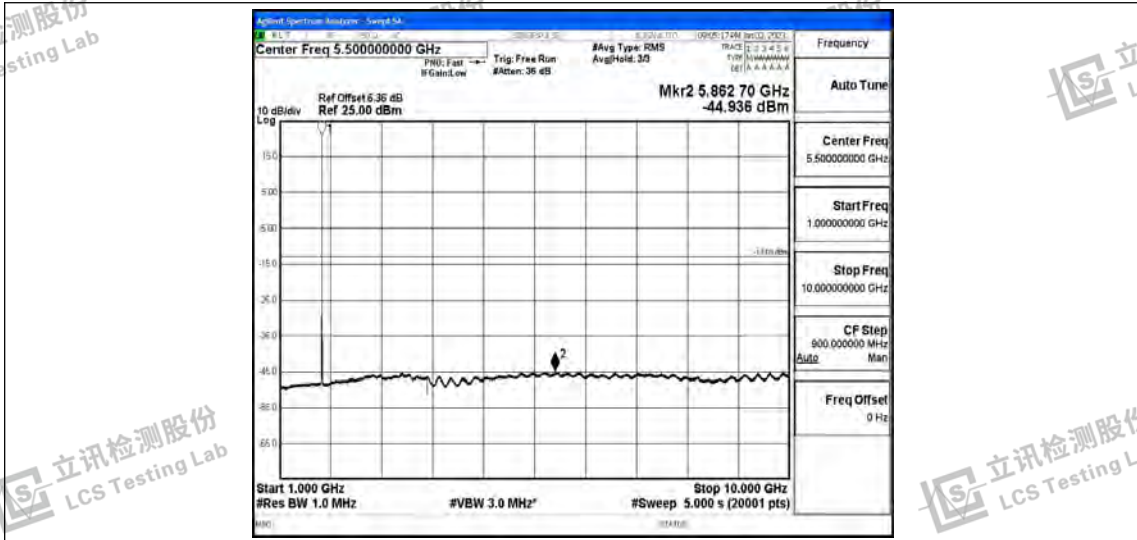

Band66-3MHz-QPSK-132322-1RB#0-Range4:1000~10000MHz