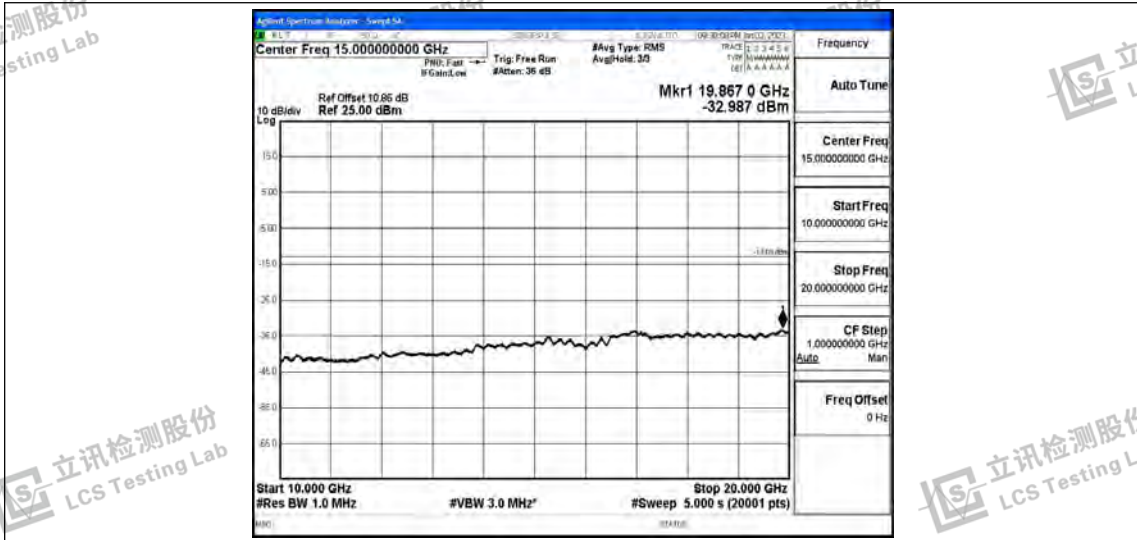

Band66-15MHz-QPSK-132597-1RB#0-Range1:0.009~0.15MHz

Band66-15MHz-QPSK-132597-1RB#0-Range2:0.15~30MHz

Band66-15MHz-QPSK-132597-1RB#0-Range3:30~1000MHz

Band66-15MHz-QPSK-132597-1RB#0-Range4:1000~10000MHz

Band66-15MHz-QPSK-132597-1RB#0-Range5:10000~20000MHz