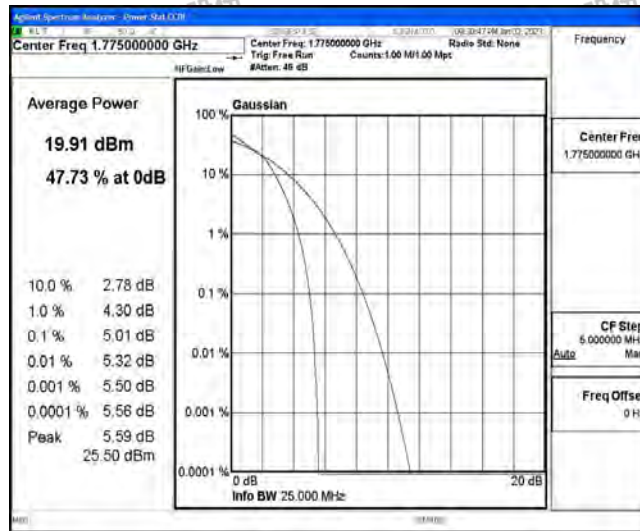

Band66-10MHz-16QAM-132622-50RB#0