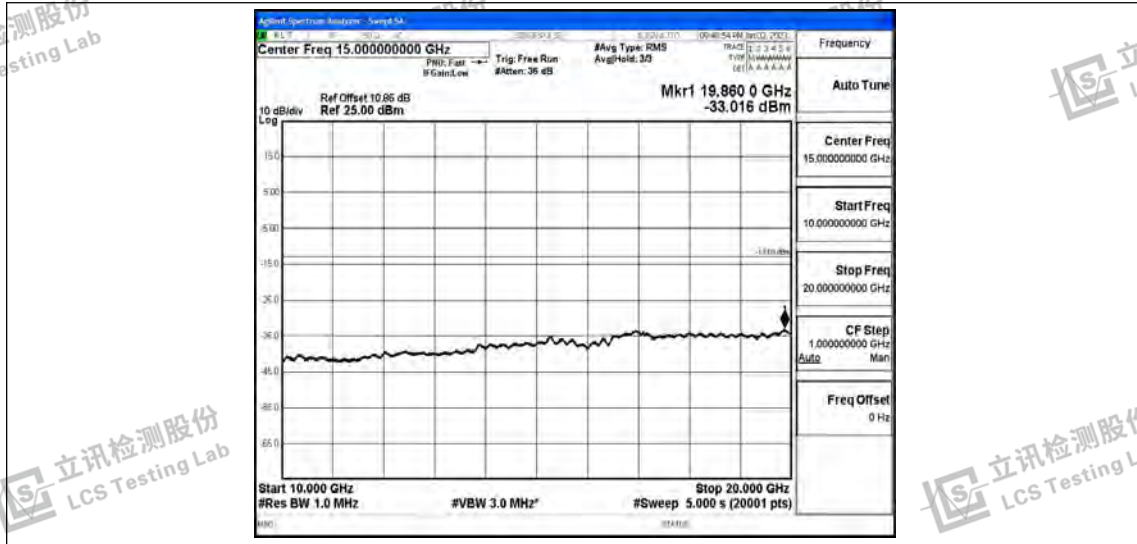

Band66-20MHz-16QAM-132572-1RB#0-Range3:30~1000MHz

Band66-20MHz-16QAM-132572-1RB#0-Range4:1000~10000MHz

Band66-20MHz-16QAM-132572-1RB#0-Range5:10000~20000MHz

立讯检测股份  
LCS Testing Lab

立讯检测股份  
LCS Testing Lab