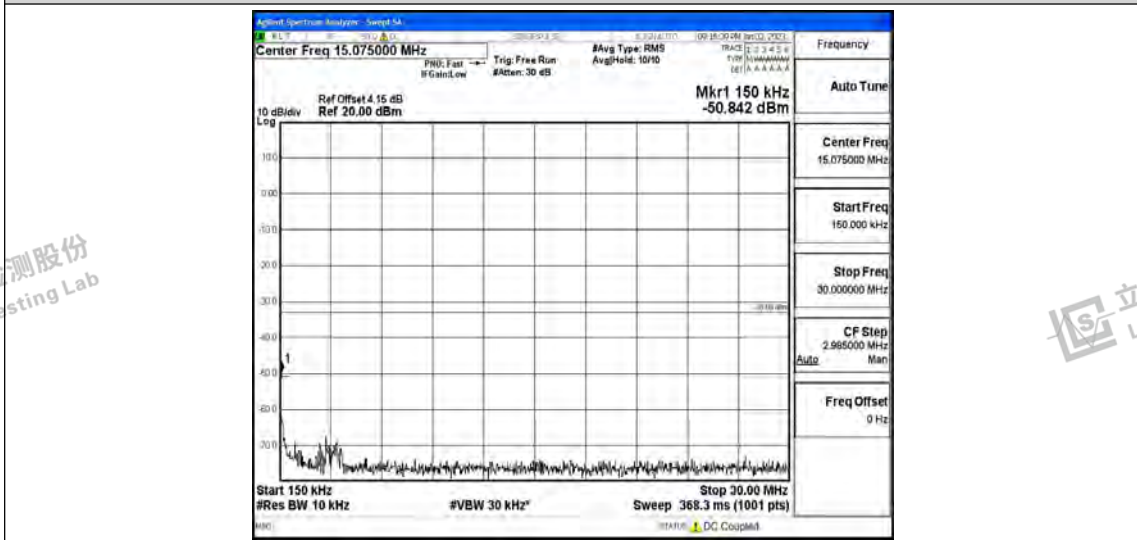

Band66-5MHz-16QAM-132322-1RB#0-Range2:0.15~30MHz