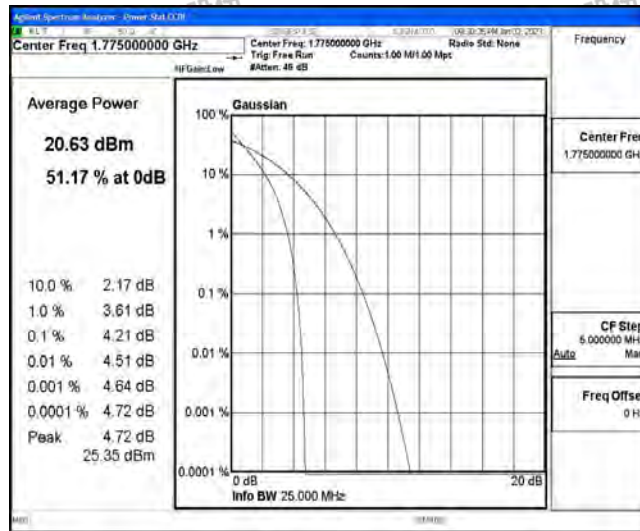

Band66-10MHz-QPSK-132622-50RB#0