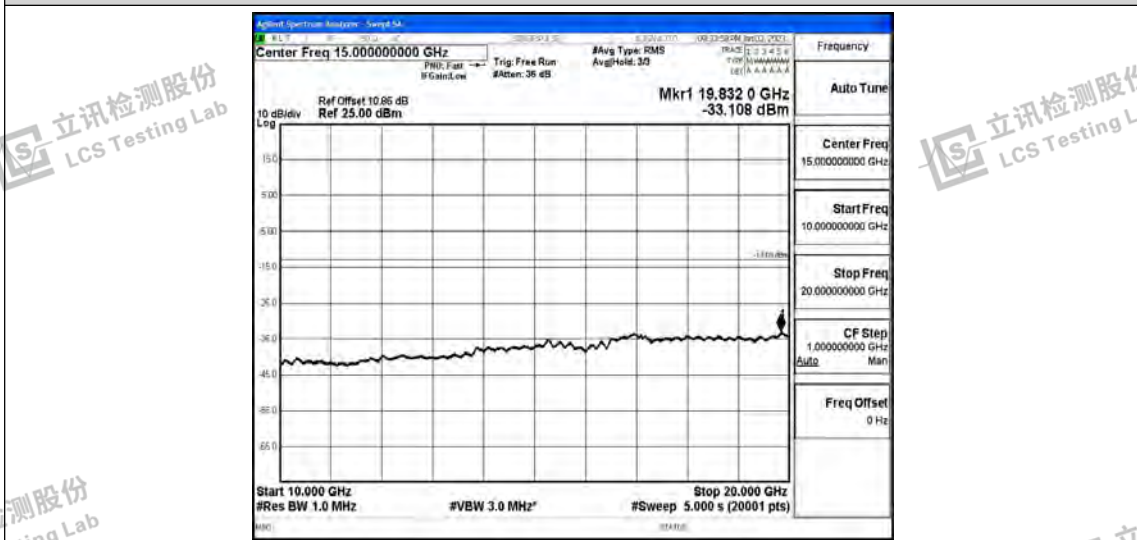

Band66-15MHz-QPSK-132047-1RB#0-Range2:0.15~30MHz

Band66-15MHz-QPSK-132047-1RB#0-Range3:30~1000MHz

Band66-15MHz-QPSK-132047-1RB#0-Range4: 1000~10000MHz

Band66-15MHz-QPSK-132047-1RB#0-Range5: 10000~20000MHz