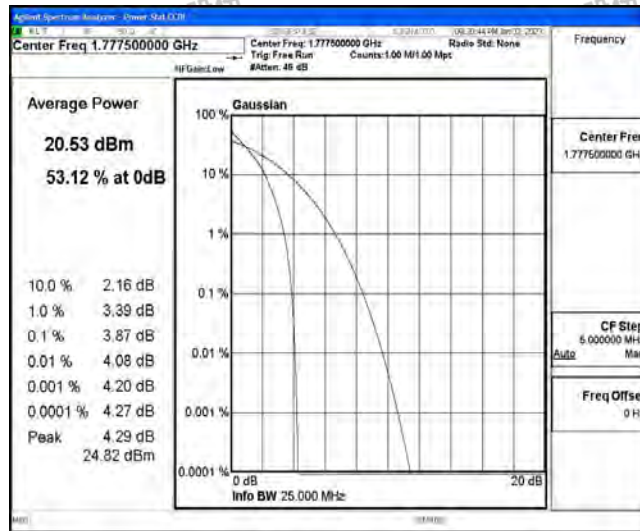

Band66-5MHz-QPSK-132647-25RB#0