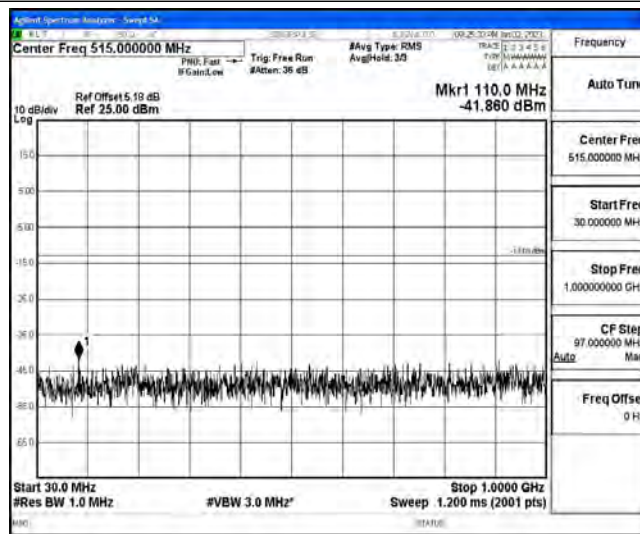

Band66-10MHz-QPSK-132322-1RB#0-Range1: 0.009~0.15MHz

Band66-10MHz-QPSK-132322-1RB#0-Range2:0.15~30MHz

Band66-10MHz-QPSK-132322-1RB#0-Range3:30~1000MHz

Band66-10MHz-QPSK-132322-1RB#0-Range4:1000~10000MHz

Band66-10MHz-QPSK-132322-1RB#0-Range5:10000~20000MHz