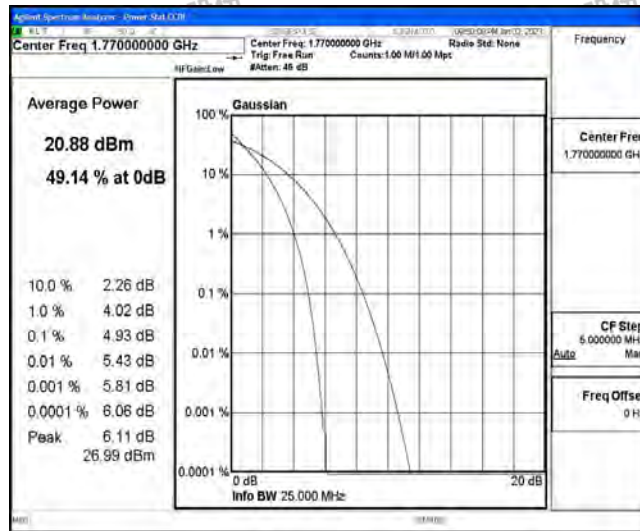

Band66-20MHz-QPSK-132572-100RB#0