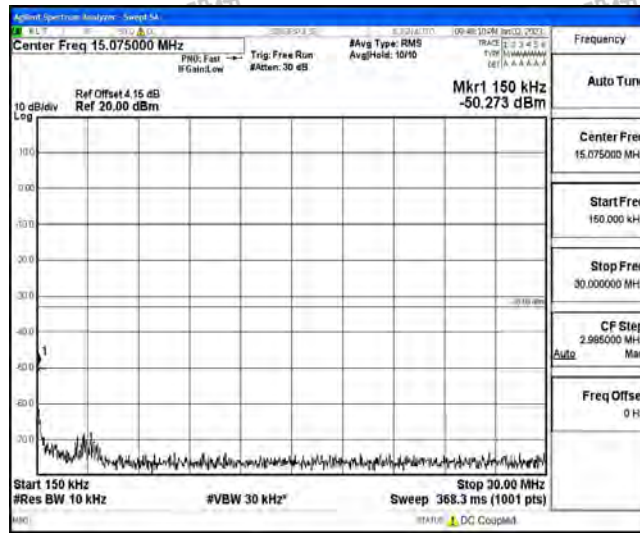

Band66-20MHz-16QAM-132322-1RB#0-Range4:1000~10000MHz

Band66-20MHz-16QAM-132322-1RB#0-Range5: 10000~20000MHz

Band66-20MHz-16QAM-132572-1RB#0-Range1: 0.009~0.15MHz

Band66-20MHz-16QAM-132572-1RB#0-Range2: 0.15~30MHz