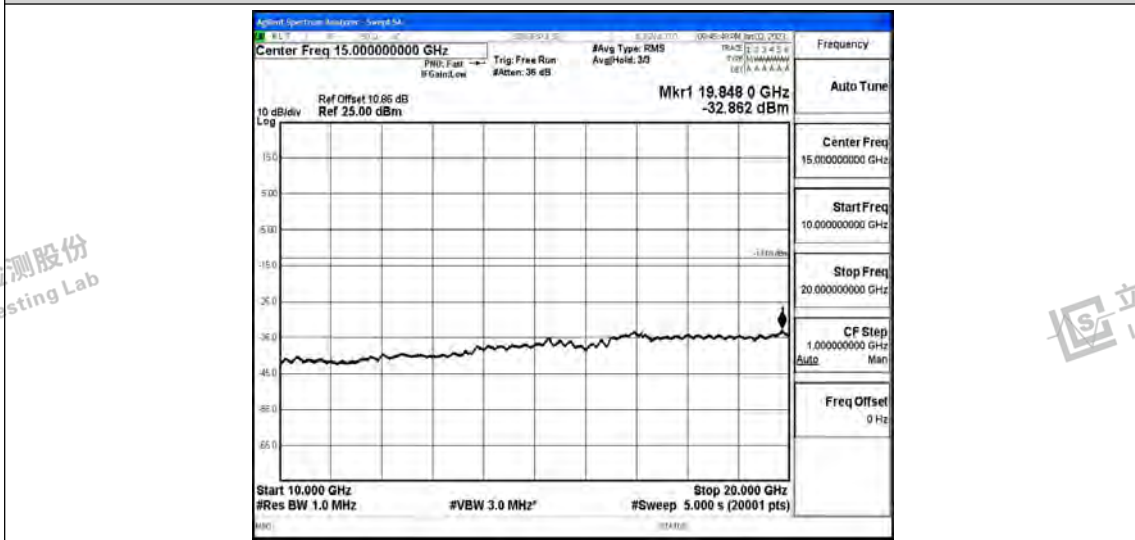

Band66-20MHz-QPSK-132322-1RB#0-Range1: 0.009~0.15MHz

Band66-20MHz-QPSK-132322-1RB#0-Range2:0.15~30MHz

Band66-20MHz-QPSK-132322-1RB#0-Range3:30~1000MHz

Band66-20MHz-QPSK-132322-1RB#0-Range4:1000~10000MHz

Band66-20MHz-QPSK-132322-1RB#0-Range5:10000~20000MHz