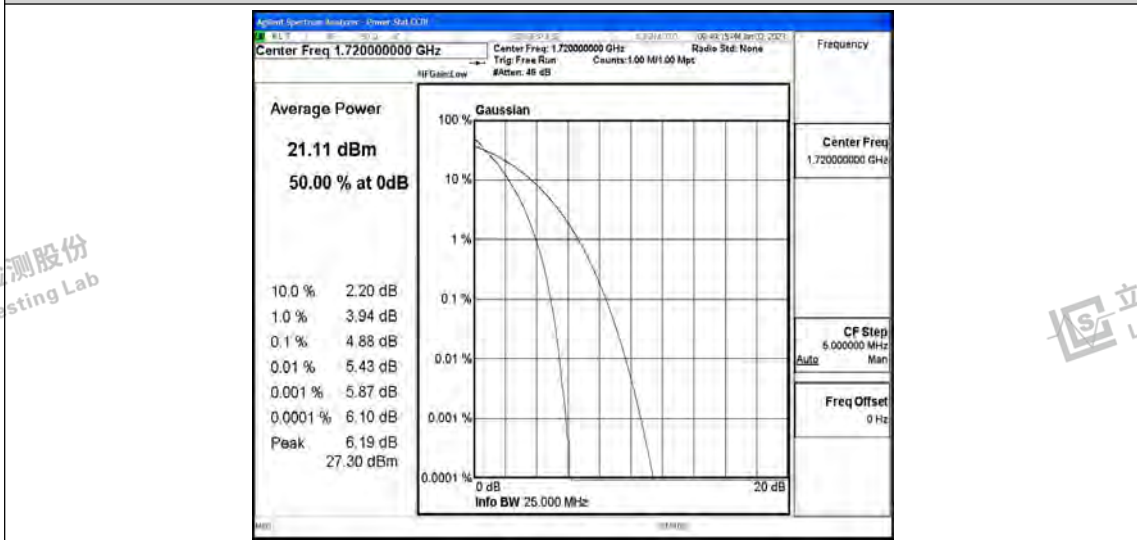

Band66-20MHz-QPSK-132072-100RB#0