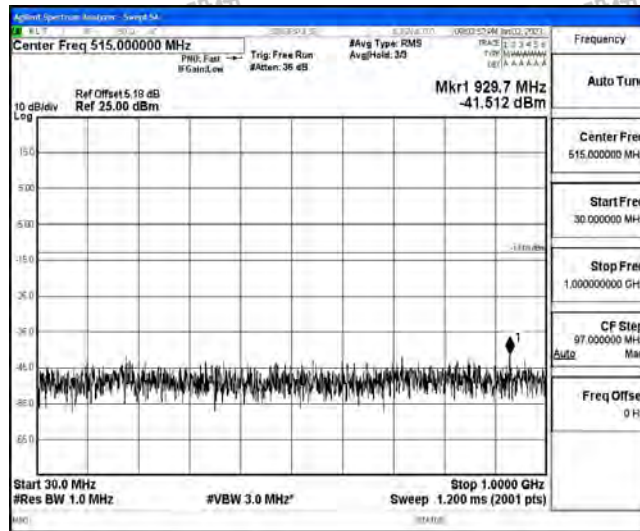

Band66-3MHz-16QAM-131987-1RB#0-Range1:0.009~0.15MHz

Band66-3MHz-16QAM-131987-1RB#0-Range2:0.15~30MHz

Band66-3MHz-16QAM-131987-1RB#0-Range3:30~1000MHz

Band66-3MHz-16QAM-131987-1RB#0-Range4: 1000~10000MHz

Band66-3MHz-16QAM-131987-1RB#0-Range5: 10000~20000MHz