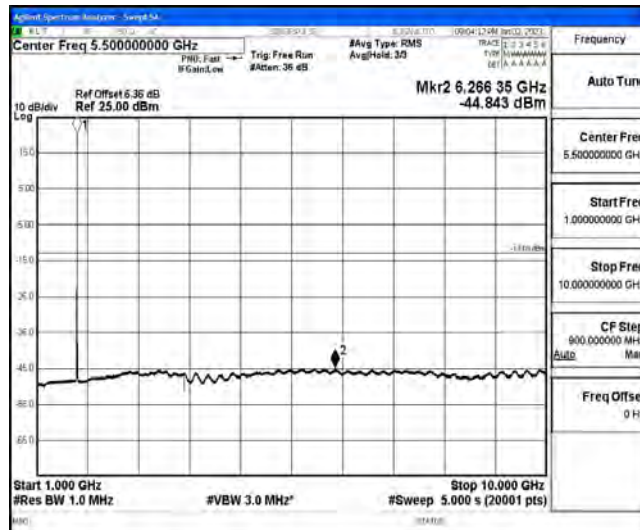

Band66-3MHz-16QAM-131987-1RB#0-Range1:0.009~0.15MHz

Band66-3MHz-16QAM-131987-1RB#0-Range2:0.15~30MHz

Band66-3MHz-16QAM-131987-1RB#0-Range3:30~1000MHz

Band66-3MHz-16QAM-131987-1RB#0-Range4: 1000~10000MHz

Band66-3MHz-16QAM-131987-1RB#0-Range5: 10000~20000MHz