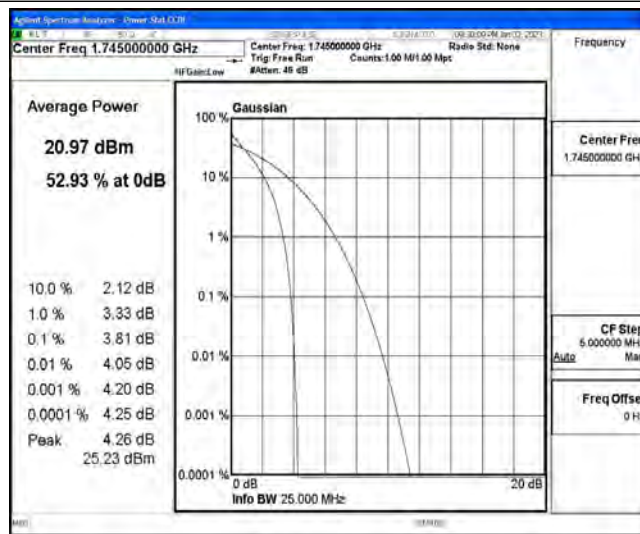

Band66-10MHz-QPSK-132322-50RB#0