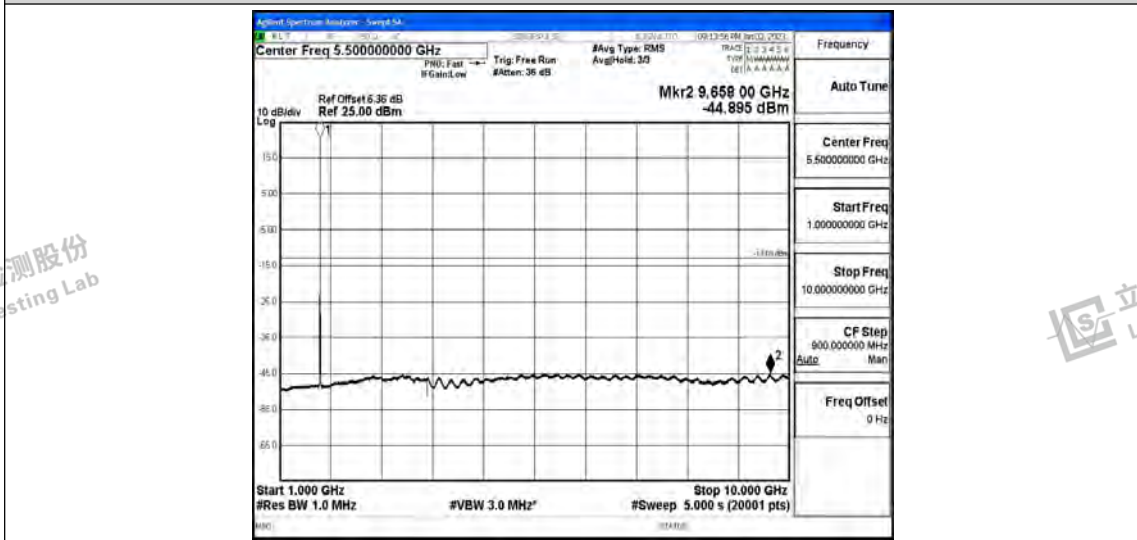

Band66-5MHz-QPSK-131997-1RB#0-Range1:0.009~0.15MHz

Band66-5MHz-QPSK-131997-1RB#0-Range2:0.15~30MHz

Band66-5MHz-QPSK-131997-1RB#0-Range3:30~1000MHz

Band66-5MHz-QPSK-131997-1RB#0-Range4:1000~10000MHz

Band66-5MHz-QPSK-131997-1RB#0-Range5:10000~20000MHz