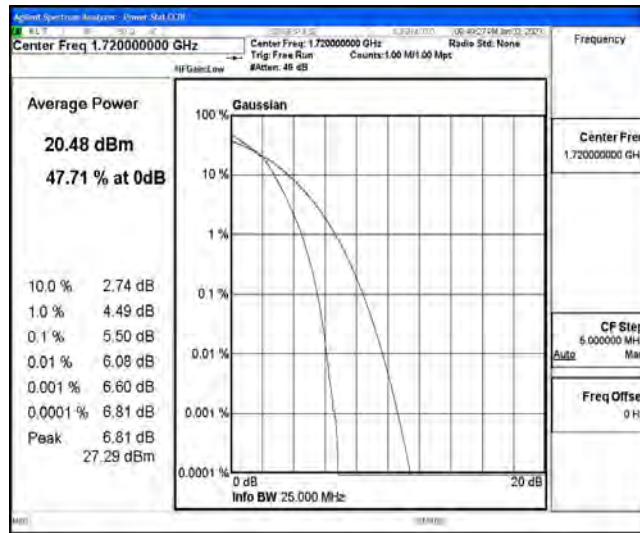

Band66-20MHz-16QAM-132072-100RB#0