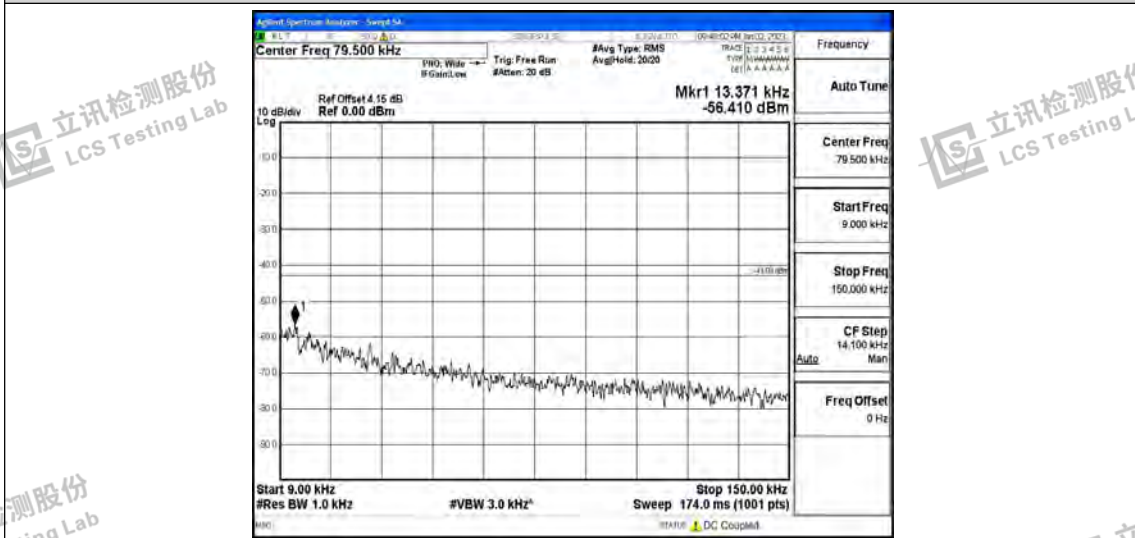

Band66-20MHz-16QAM-132322-1RB#0-Range4:1000~10000MHz

Band66-20MHz-16QAM-132322-1RB#0-Range5: 10000~20000MHz

Band66-20MHz-16QAM-132572-1RB#0-Range1: 0.009~0.15MHz

Band66-20MHz-16QAM-132572-1RB#0-Range2: 0.15~30MHz