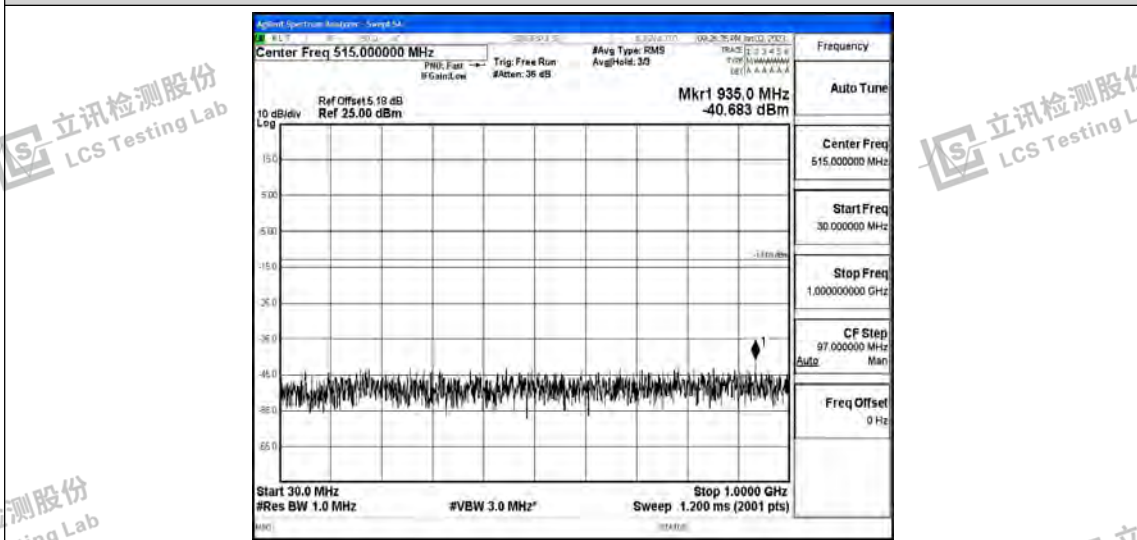

Band66-10MHz-16QAM-132022-1RB#0-Range5:10000~20000MHz

Band66-10MHz-16QAM-132322-1RB#0-Range1:0.009~0.15MHz

Band66-10MHz-16QAM-132322-1RB#0-Range2:0.15~30MHz

Band66-10MHz-16QAM-132322-1RB#0-Range3:30~1000MHz