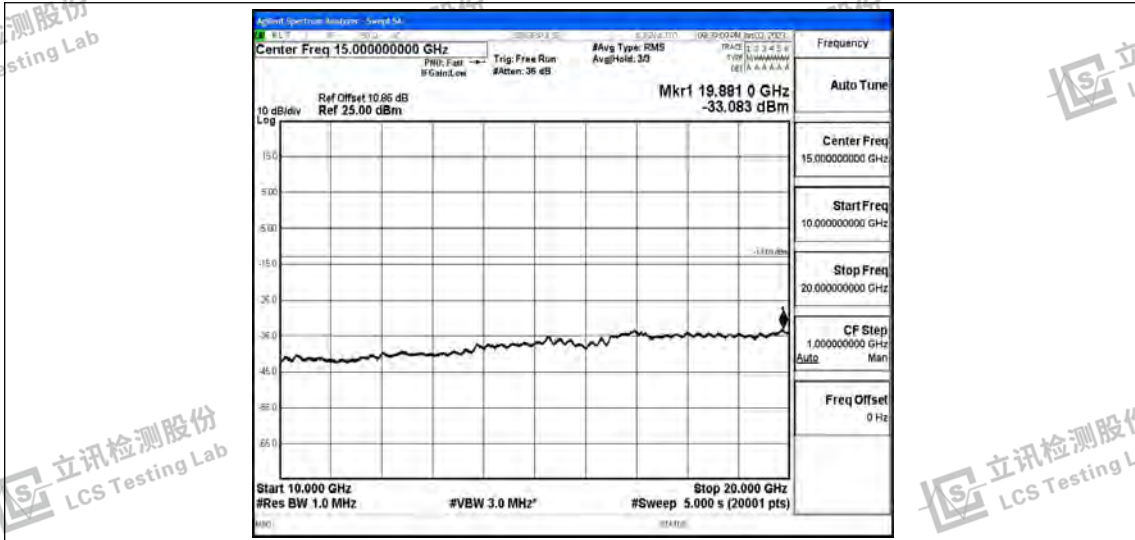

Band66-15MHz-16QAM-132597-1RB#0-Range3:30~1000MHz

Band66-15MHz-16QAM-132597-1RB#0-Range4:1000~10000MHz

Band66-15MHz-16QAM-132597-1RB#0-Range5:10000~20000MHz

Band66-20MHz-QPSK-132072-1RB#0-Range1:0.009~0.15MHz