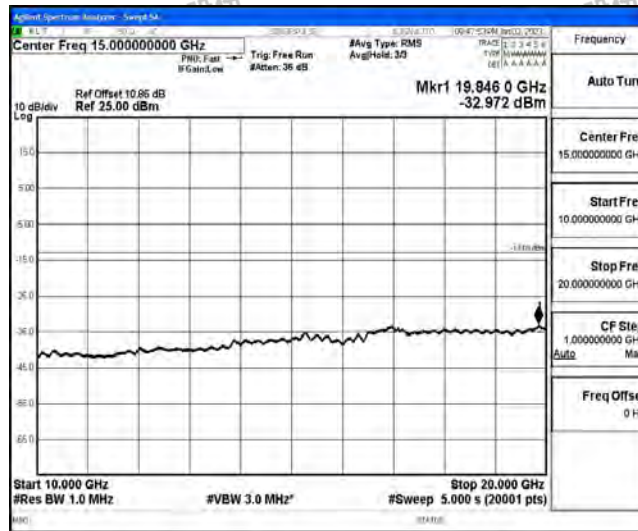

Band66-20MHz-QPSK-132572-1RB#0-Range1:0.009~0.15MHz

Band66-20MHz-QPSK-132572-1RB#0-Range2:0.15~30MHz

Band66-20MHz-QPSK-132572-1RB#0-Range3:30~1000MHz

Band66-20MHz-QPSK-132572-1RB#0-Range4:1000~10000MHz

Band66-20MHz-QPSK-132572-1RB#0-Range5:10000~20000MHz