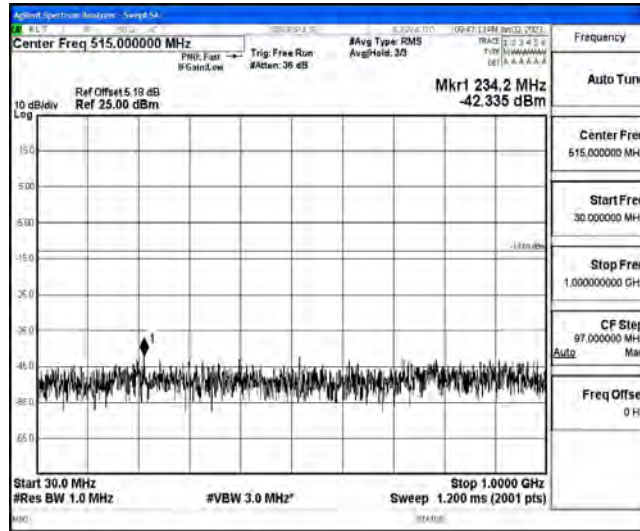

Band66-20MHz-QPSK-132572-1RB#0-Range1:0.009~0.15MHz

Band66-20MHz-QPSK-132572-1RB#0-Range2:0.15~30MHz

Band66-20MHz-QPSK-132572-1RB#0-Range3:30~1000MHz

Band66-20MHz-QPSK-132572-1RB#0-Range4:1000~10000MHz

Band66-20MHz-QPSK-132572-1RB#0-Range5:10000~20000MHz