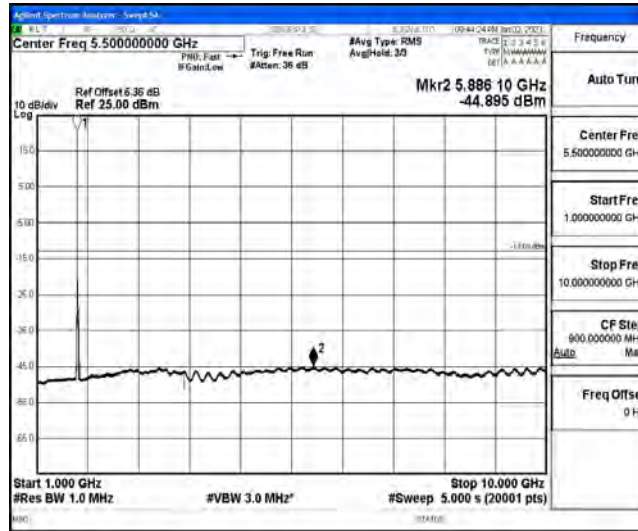

Band66-20MHz-16QAM-132072-1RB#0-Range1:0.009~0.15MHz

Band66-20MHz-16QAM-132072-1RB#0-Range2:0.15~30MHz

Band66-20MHz-16QAM-132072-1RB#0-Range3:30~1000MHz

Band66-20MHz-16QAM-132072-1RB#0-Range4:1000~10000MHz