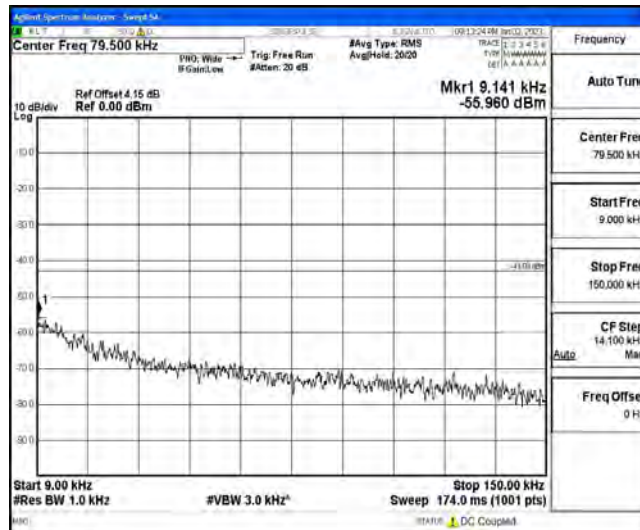

Band66-5MHz-QPSK-131997-1RB#0-Range1:0.009~0.15MHz

Band66-5MHz-QPSK-131997-1RB#0-Range2:0.15~30MHz

Band66-5MHz-QPSK-131997-1RB#0-Range3:30~1000MHz

Band66-5MHz-QPSK-131997-1RB#0-Range4:1000~10000MHz

Band66-5MHz-QPSK-131997-1RB#0-Range5:10000~20000MHz