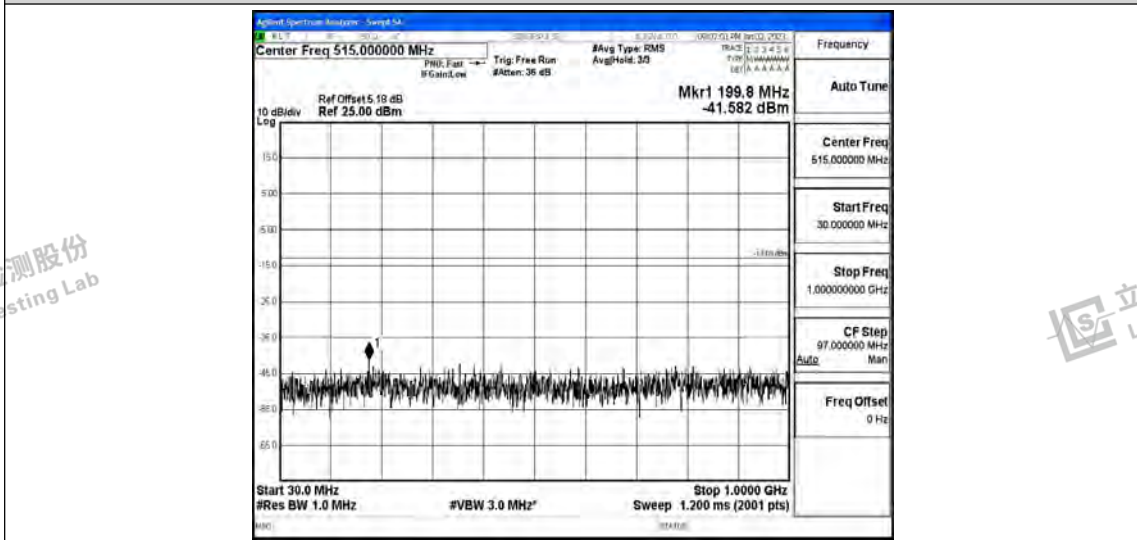

Band66-3MHz-QPSK-132657-1RB#0-Range3:30~1000MHz