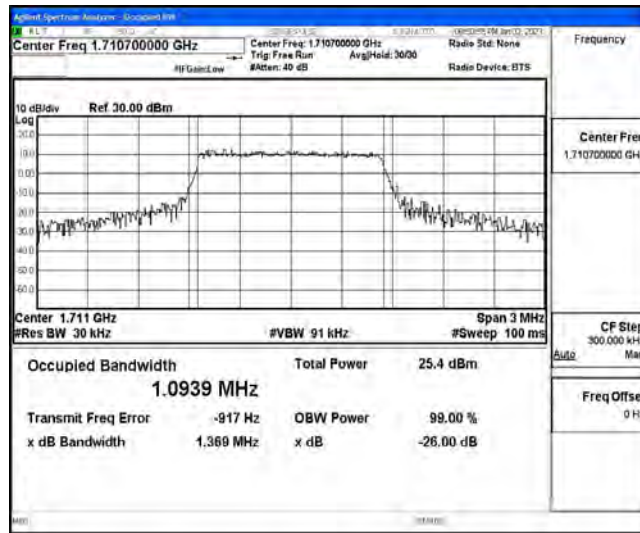

Band66-1.4MHz-16QAM-131979-6RB#0