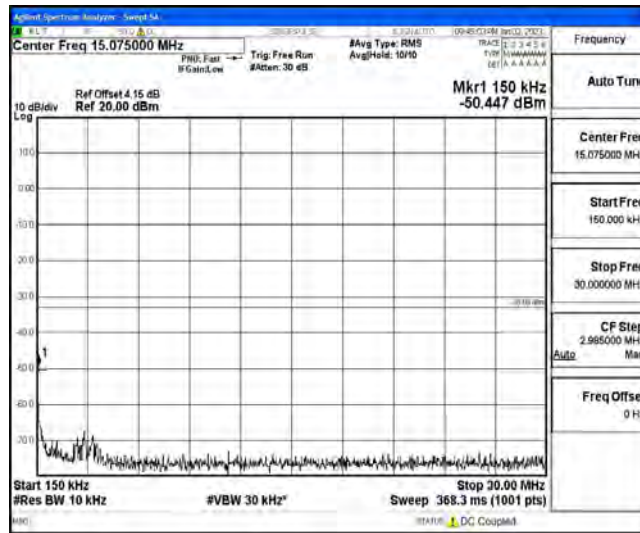

Band66-20MHz-QPSK-132322-1RB#0-Range2:0.15~30MHz