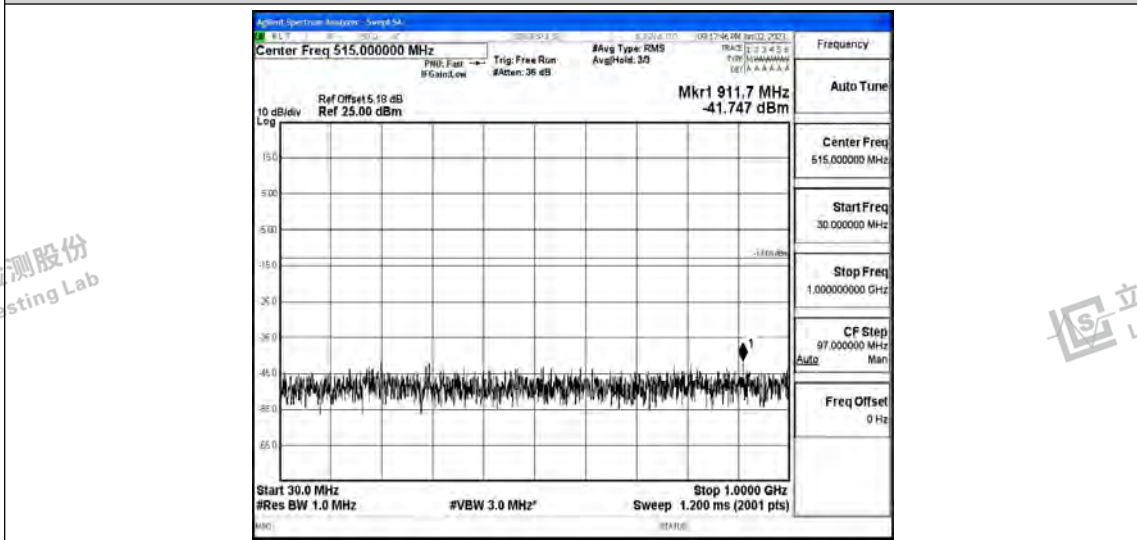

Band66-5MHz-QPSK-132647-1RB#0-Range1:0.009~0.15MHz

Band66-5MHz-QPSK-132647-1RB#0-Range2:0.15~30MHz

Band66-5MHz-QPSK-132647-1RB#0-Range3:30~1000MHz

Band66-5MHz-QPSK-132647-1RB#0-Range4:1000~10000MHz

Band66-5MHz-QPSK-132647-1RB#0-Range5:10000~20000MHz