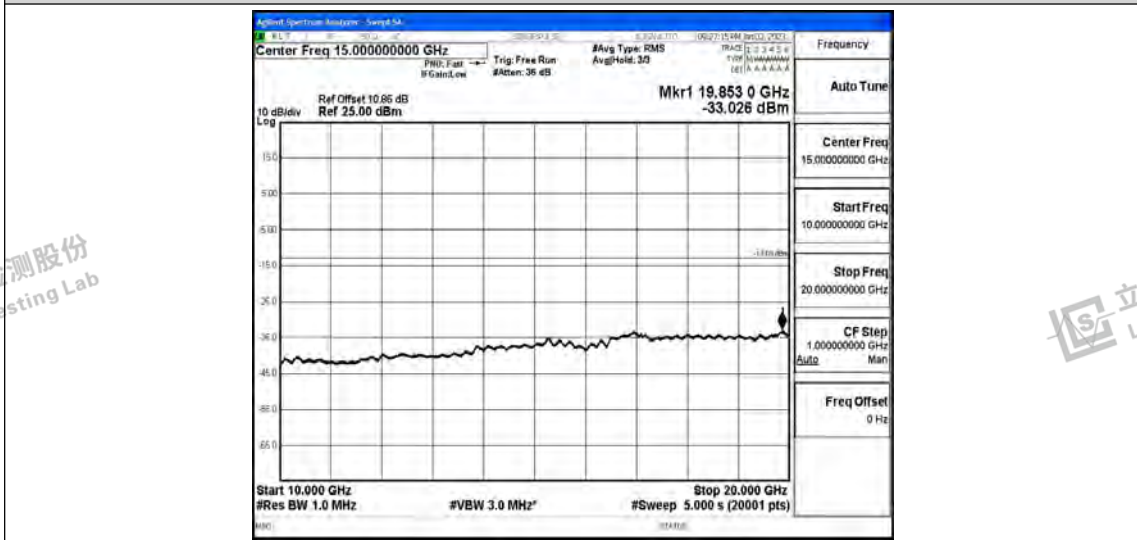

Band66-10MHz-16QAM-132322-1RB#0-Range5:10000~20000MHz