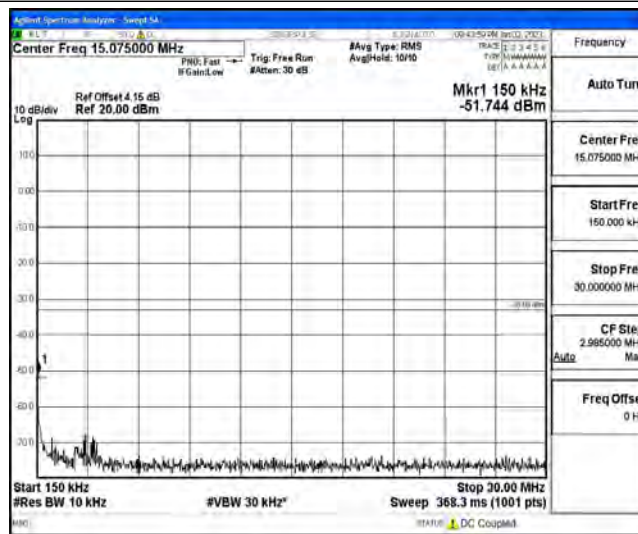

Band66-20MHz-16QAM-132072-1RB#0-Range2:0.15~30MHz