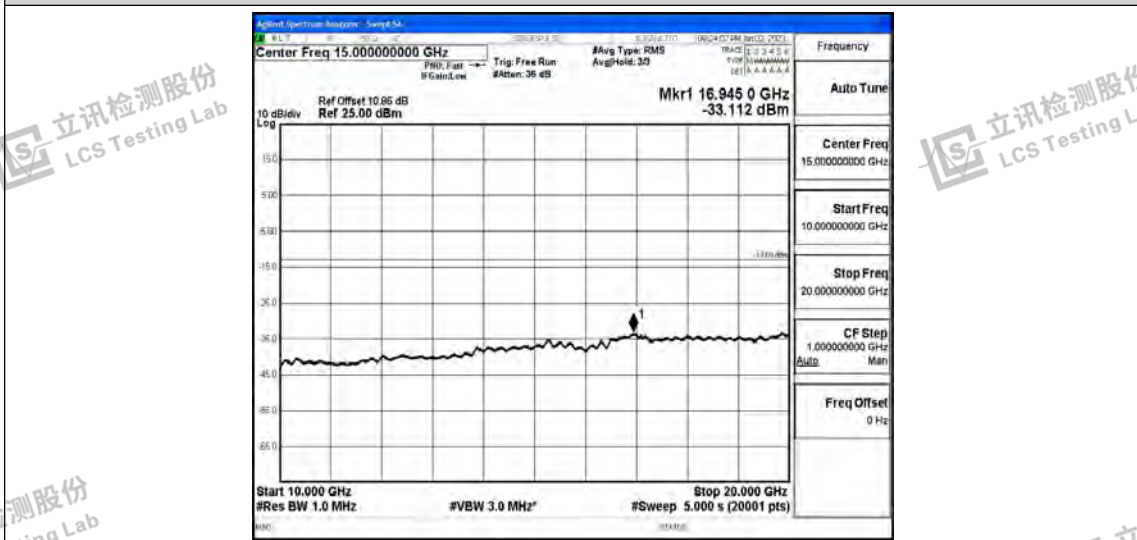

Band66-10MHz-QPSK-132022-1RB#0-Range1:0.009~0.15MHz

Band66-10MHz-QPSK-132022-1RB#0-Range2:0.15~30MHz

Band66-10MHz-QPSK-132022-1RB#0-Range3:30~1000MHz

Band66-10MHz-QPSK-132022-1RB#0-Range4: 1000~10000MHz

Band66-10MHz-QPSK-132022-1RB#0-Range5: 10000~20000MHz