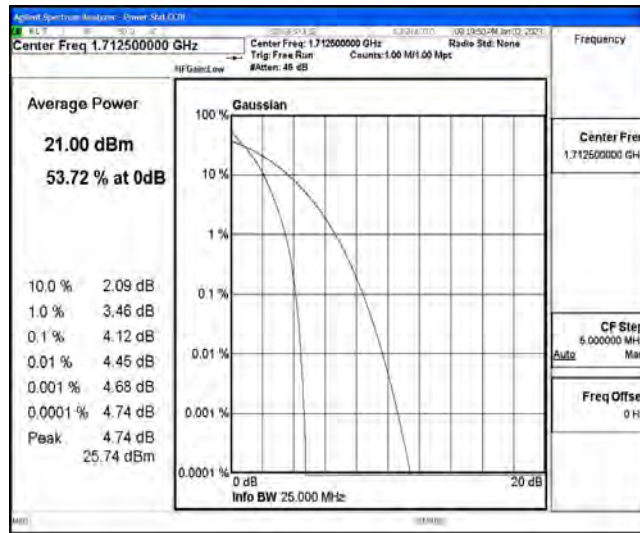

Band66-5MHz-QPSK-131997-25RB#0