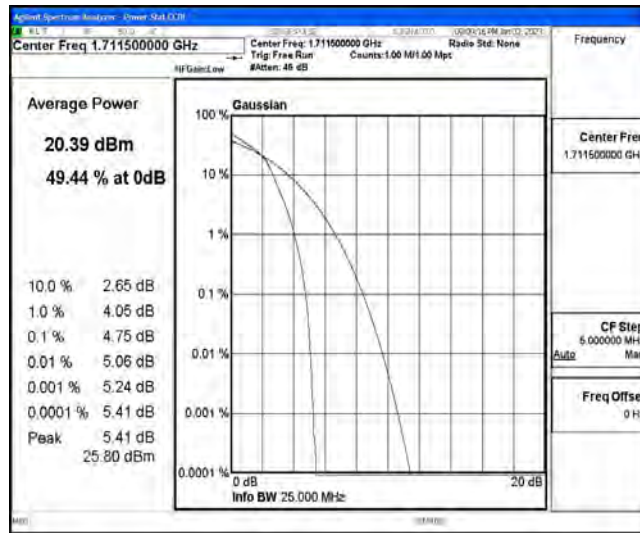

Band66-3MHz-16QAM-131987-15RB#0