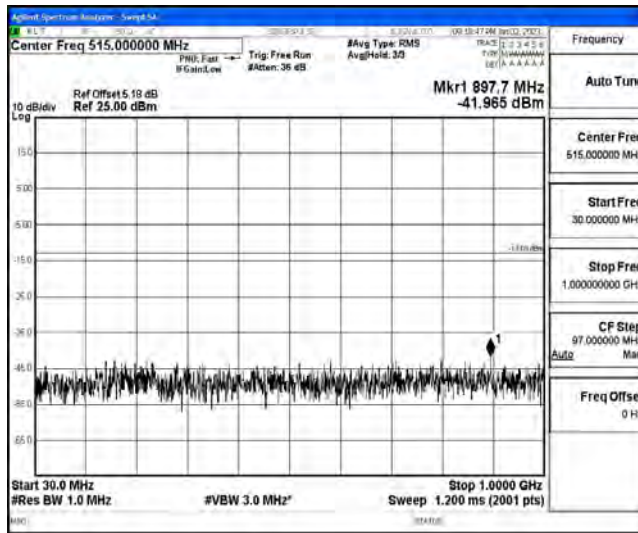

Band66-5MHz-16QAM-132647-1RB#0-Range1:0.009~0.15MHz

Band66-5MHz-16QAM-132647-1RB#0-Range2:0.15~30MHz

Band66-5MHz-16QAM-132647-1RB#0-Range3:30~1000MHz

Band66-5MHz-16QAM-132647-1RB#0-Range4:1000~10000MHz

Band66-5MHz-16QAM-132647-1RB#0-Range5:10000~20000MHz