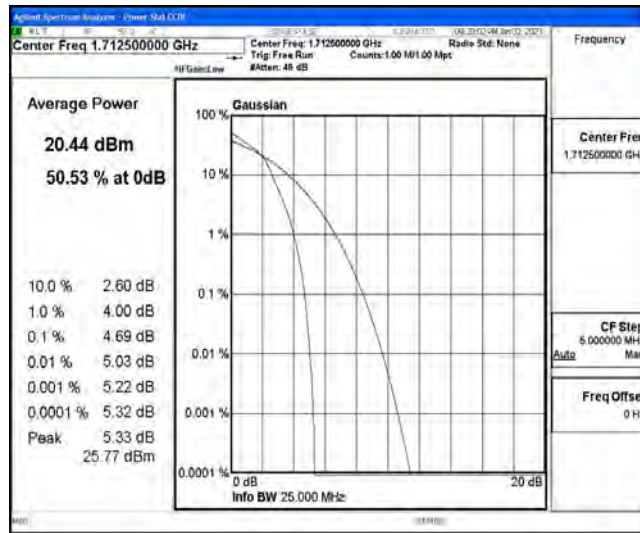

Band66-5MHz-16QAM-131997-25RB#0