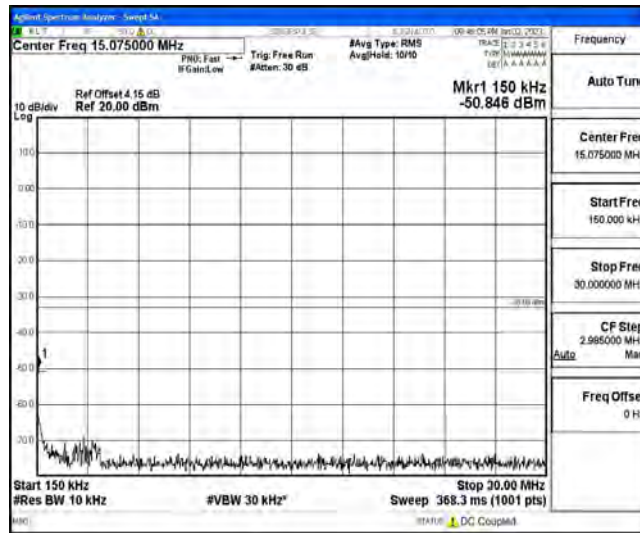

Band66-20MHz-16QAM-132072-1RB#0-Range5:10000~20000MHz

Band66-20MHz-16QAM-132322-1RB#0-Range1:0.009~0.15MHz

Band66-20MHz-16QAM-132322-1RB#0-Range2:0.15~30MHz

Band66-20MHz-16QAM-132322-1RB#0-Range3:30~1000MHz