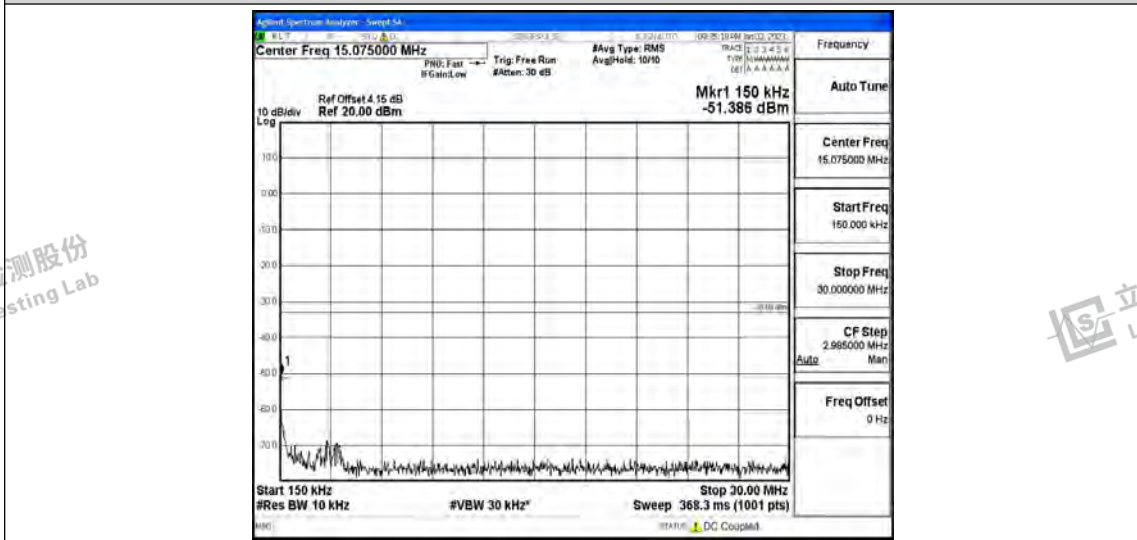

Band66-15MHz-QPSK-132322-1RB#0-Range2:0.15~30MHz