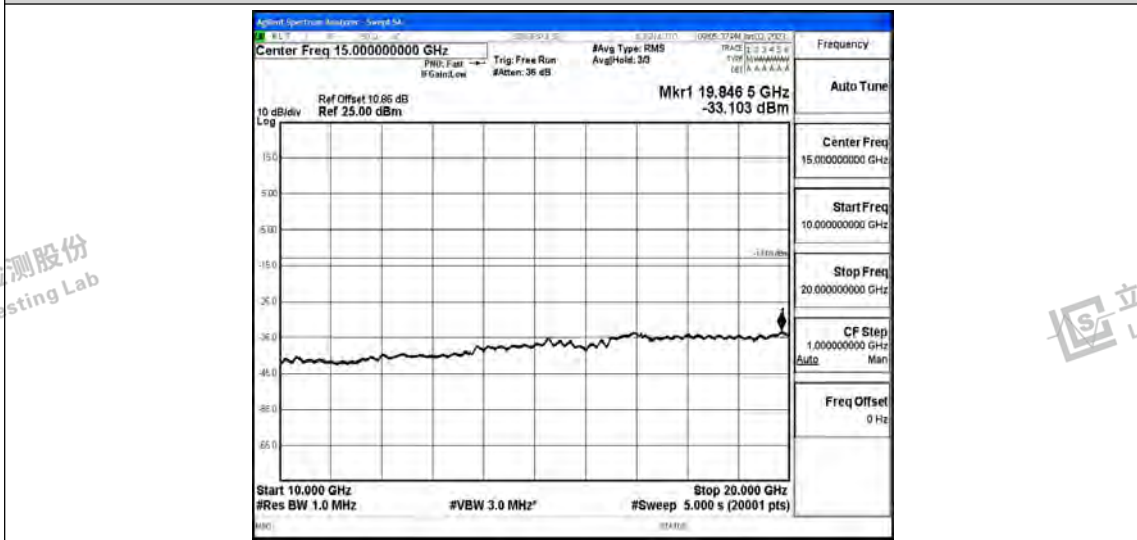

Band66-3MHz-QPSK-132322-1RB#0-Range3:30~1000MHz

Band66-3MHz-QPSK-132322-1RB#0-Range4:1000~10000MHz

Band66-3MHz-QPSK-132322-1RB#0-Range5:10000~20000MHz

Band66-3MHz-QPSK-132657-1RB#0-Range1:0.009~0.15MHz

Band66-3MHz-QPSK-132657-1RB#0-Range2:0.15~30MHz