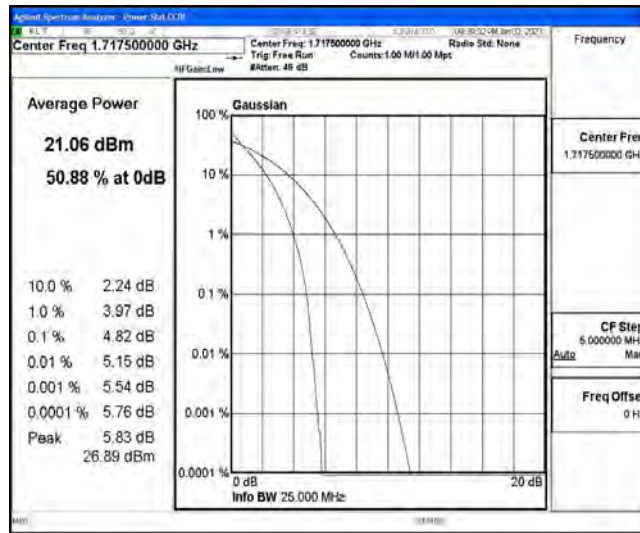

Band66-15MHz-QPSK-132047-75RB#0