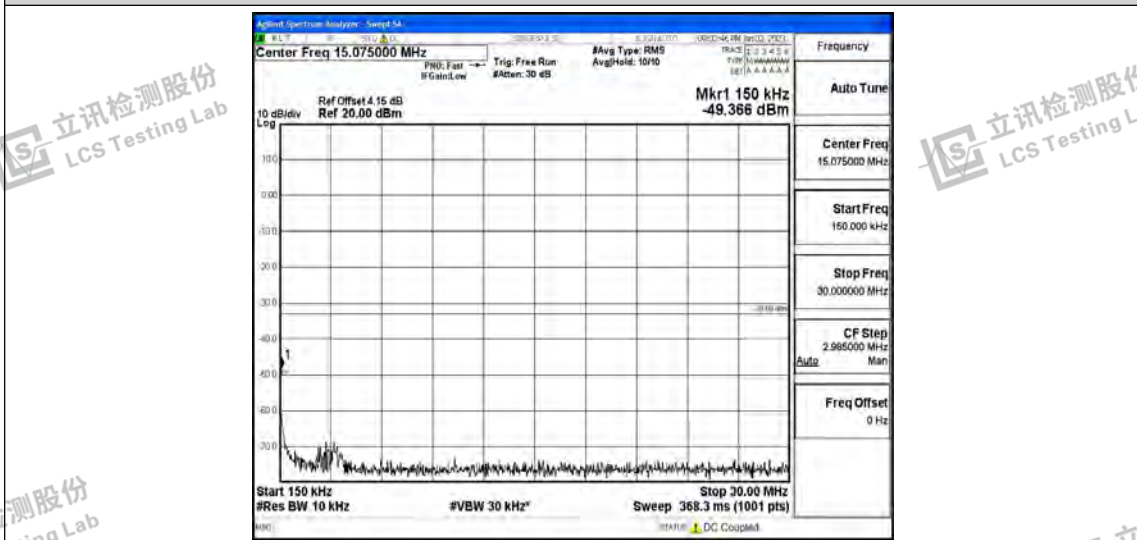

Band66-1.4MHz-16QAM-132665-1RB#0-Range4:1000~10000MHz

Band66-1.4MHz-16QAM-132665-1RB#0-Range5:10000~20000MHz

Band66-3MHz-QPSK-131987-1RB#0-Range1:0.009~0.15MHz

Band66-3MHz-QPSK-131987-1RB#0-Range2:0.15~30MHz