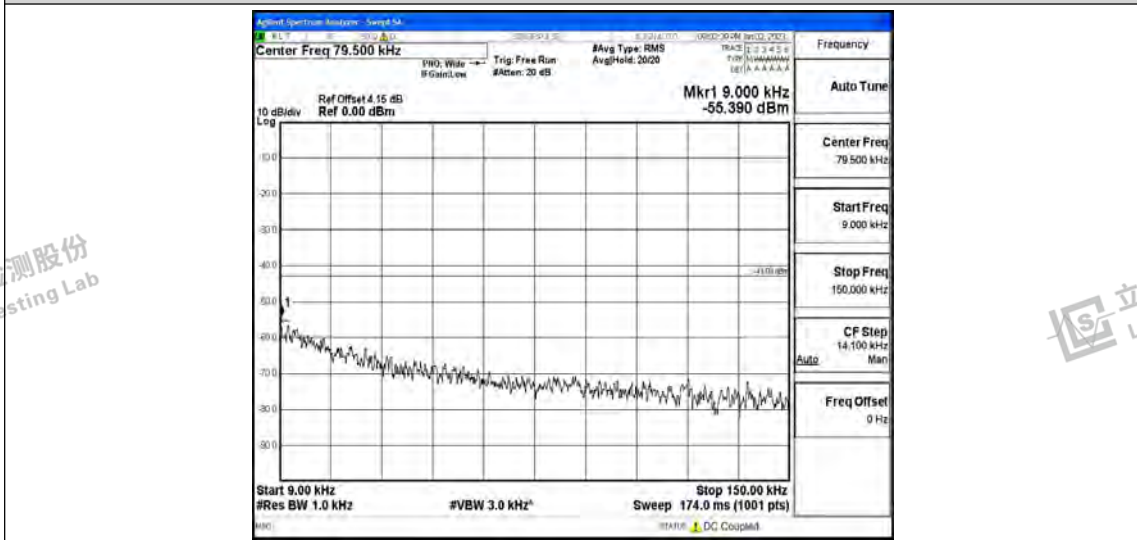

Band66-1.4MHz-16QAM-132665-1RB#0-Range4:1000~10000MHz

Band66-1.4MHz-16QAM-132665-1RB#0-Range5:10000~20000MHz

Band66-3MHz-QPSK-131987-1RB#0-Range1:0.009~0.15MHz

Band66-3MHz-QPSK-131987-1RB#0-Range2:0.15~30MHz