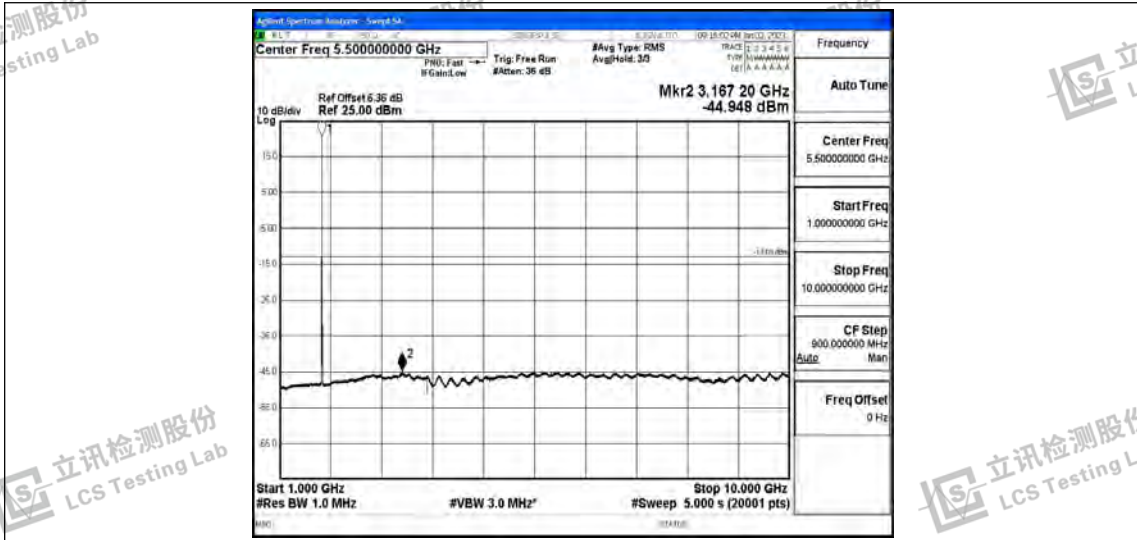

Band66-5MHz-QPSK-132322-1RB#0-Range1:0.009~0.15MHz

Band66-5MHz-QPSK-132322-1RB#0-Range2:0.15~30MHz

Band66-5MHz-QPSK-132322-1RB#0-Range3:30~1000MHz

Band66-5MHz-QPSK-132322-1RB#0-Range4:1000~10000MHz

Band66-5MHz-QPSK-132322-1RB#0-Range5:10000~20000MHz