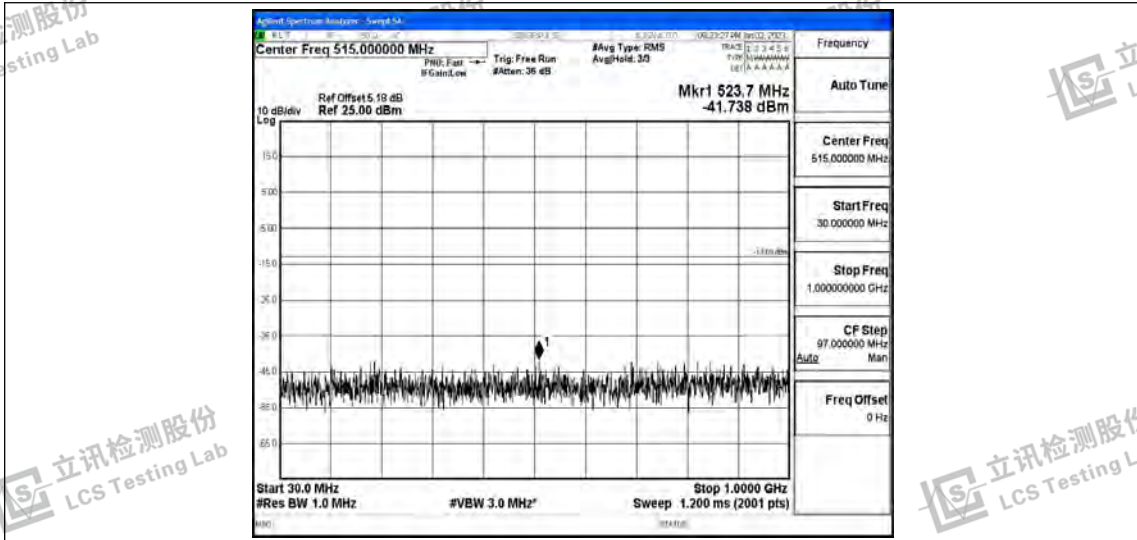

Band66-10MHz-QPSK-132022-1RB#0-Range1:0.009~0.15MHz

Band66-10MHz-QPSK-132022-1RB#0-Range2:0.15~30MHz

Band66-10MHz-QPSK-132022-1RB#0-Range3:30~1000MHz

Band66-10MHz-QPSK-132022-1RB#0-Range4: 1000~10000MHz

Band66-10MHz-QPSK-132022-1RB#0-Range5: 10000~20000MHz