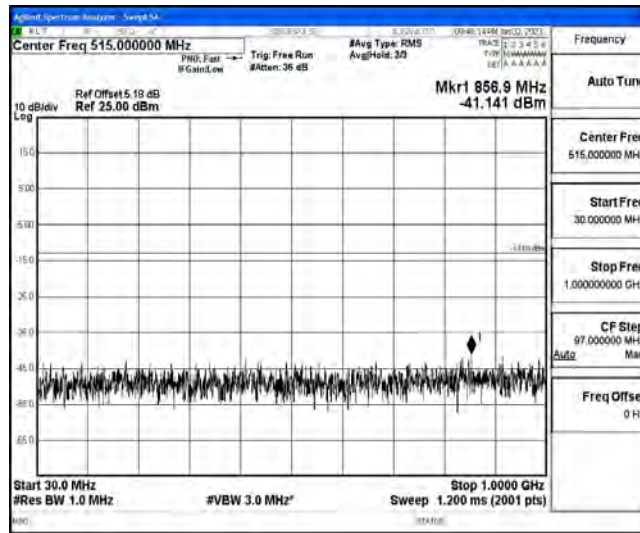

Band66-20MHz-16QAM-132572-1RB#0-Range3:30~1000MHz