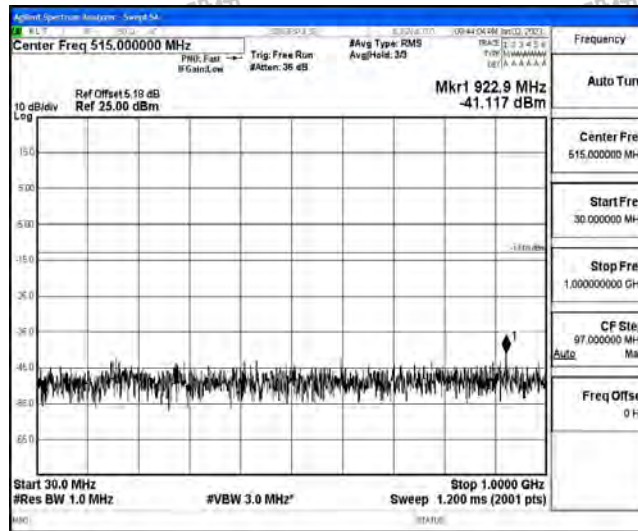

Band66-20MHz-16QAM-132072-1RB#0-Range1:0.009~0.15MHz

Band66-20MHz-16QAM-132072-1RB#0-Range2:0.15~30MHz

Band66-20MHz-16QAM-132072-1RB#0-Range3:30~1000MHz

Band66-20MHz-16QAM-132072-1RB#0-Range4:1000~10000MHz