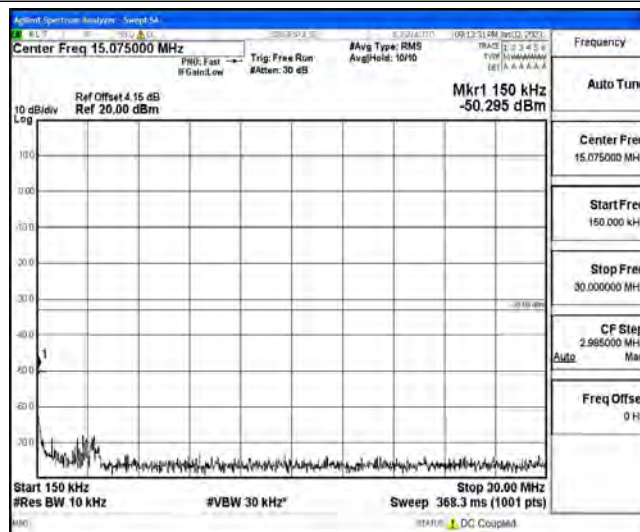

Band66-5MHz-QPSK-131997-1RB#0-Range1:0.009~0.15MHz

Band66-5MHz-QPSK-131997-1RB#0-Range2:0.15~30MHz

Band66-5MHz-QPSK-131997-1RB#0-Range3:30~1000MHz

Band66-5MHz-QPSK-131997-1RB#0-Range4:1000~10000MHz

Band66-5MHz-QPSK-131997-1RB#0-Range5:10000~20000MHz