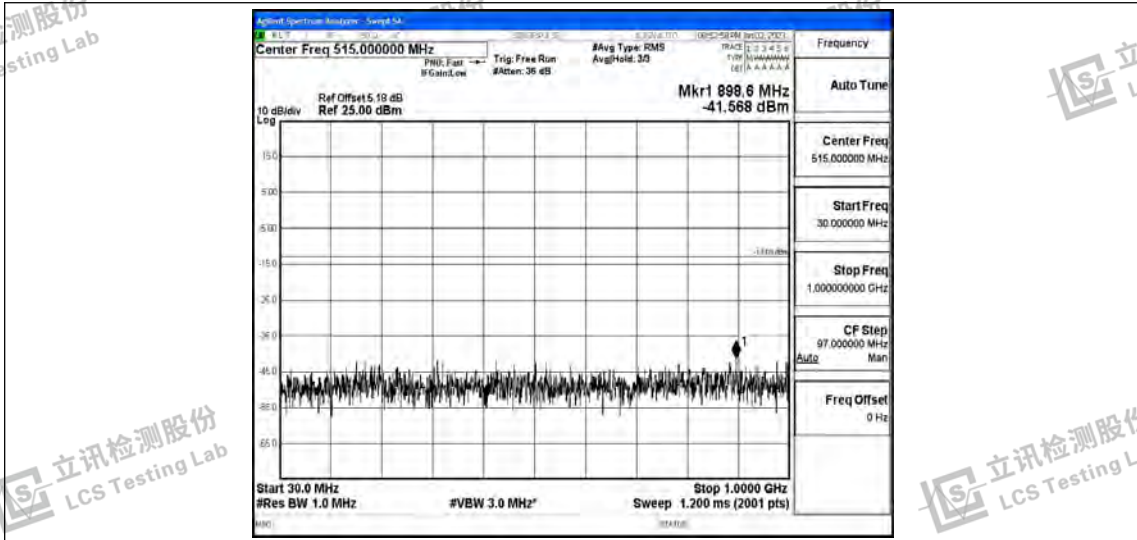

### Test Graphs

Band66-1.4MHz-QPSK-131979-1RB#0-Range1:0.009~0.15MHz

Band66-1.4MHz-QPSK-131979-1RB#0-Range2:0.15~30MHz

Band66-1.4MHz-QPSK-131979-1RB#0-Range3:30~1000MHz

Band66-1.4MHz-QPSK-131979-1RB#0-Range4:1000~10000MHz