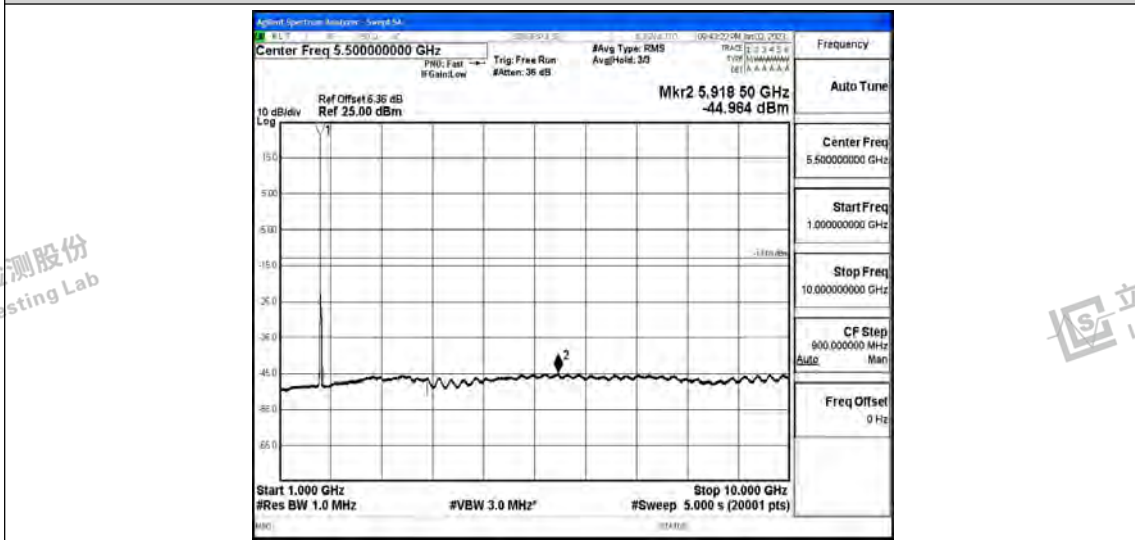

Band66-20MHz-QPSK-132072-1RB#0-Range2:0.15~30MHz

Band66-20MHz-QPSK-132072-1RB#0-Range3:30~1000MHz

Band66-20MHz-QPSK-132072-1RB#0-Range4: 1000~10000MHz

Band66-20MHz-QPSK-132072-1RB#0-Range5: 10000~20000MHz