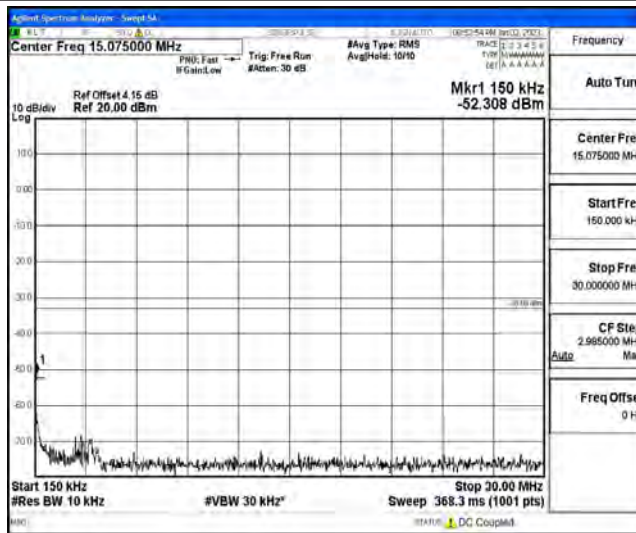

### Test Graphs

Band66-1.4MHz-QPSK-131979-1RB#0-Range1:0.009~0.15MHz

Band66-1.4MHz-QPSK-131979-1RB#0-Range2:0.15~30MHz

Band66-1.4MHz-QPSK-131979-1RB#0-Range3:30~1000MHz

Band66-1.4MHz-QPSK-131979-1RB#0-Range4:1000~10000MHz