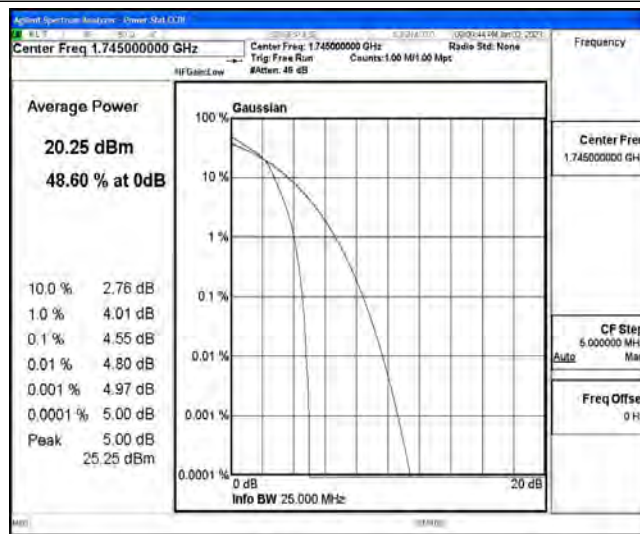

Band66-3MHz-16QAM-132322-15RB#0