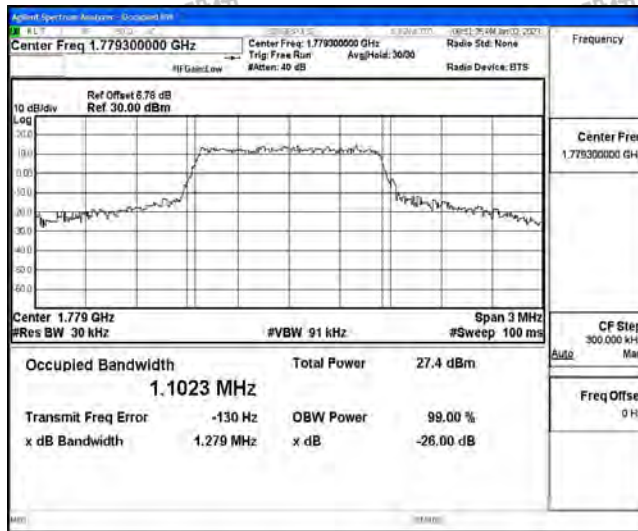

Band66-1.4MHz-16QAM-132665-6RB#0