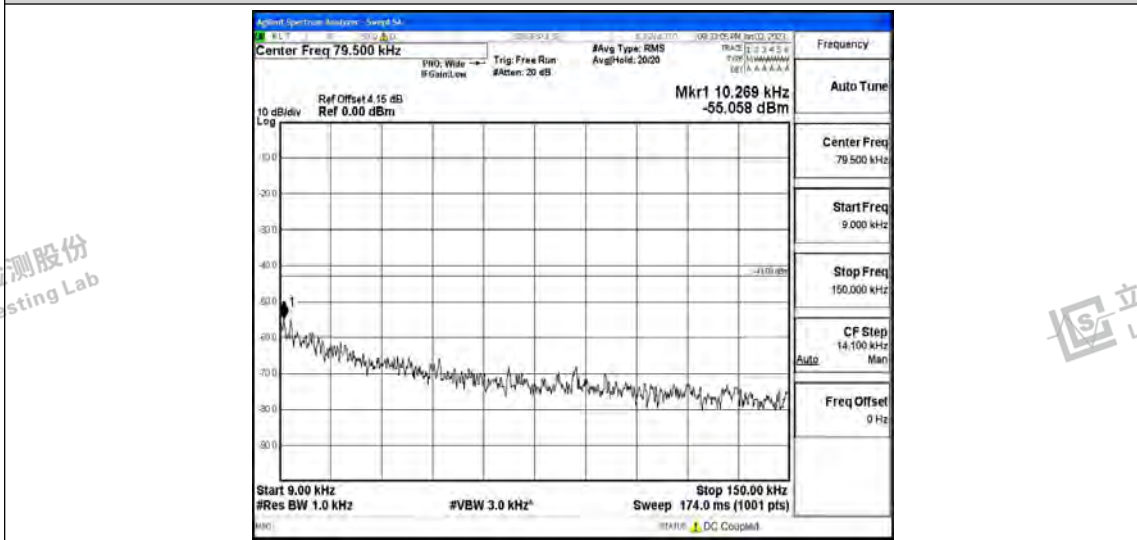

Band66-10MHz-16QAM-132622-1RB#0-Range3:30~1000MHz

Band66-10MHz-16QAM-132622-1RB#0-Range4:1000~10000MHz

Band66-10MHz-16QAM-132622-1RB#0-Range5:10000~20000MHz

Band66-15MHz-QPSK-132047-1RB#0-Range1:0.009~0.15MHz