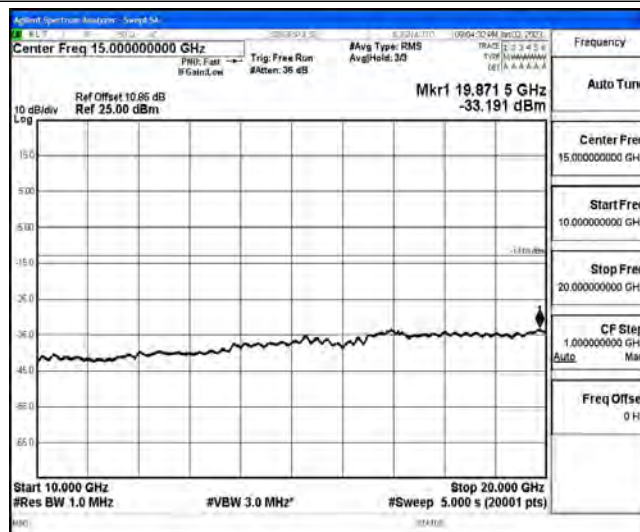

Band66-3MHz-16QAM-131987-1RB#0-Range1:0.009~0.15MHz

Band66-3MHz-16QAM-131987-1RB#0-Range2:0.15~30MHz

Band66-3MHz-16QAM-131987-1RB#0-Range3:30~1000MHz

Band66-3MHz-16QAM-131987-1RB#0-Range4: 1000~10000MHz

Band66-3MHz-16QAM-131987-1RB#0-Range5: 10000~20000MHz