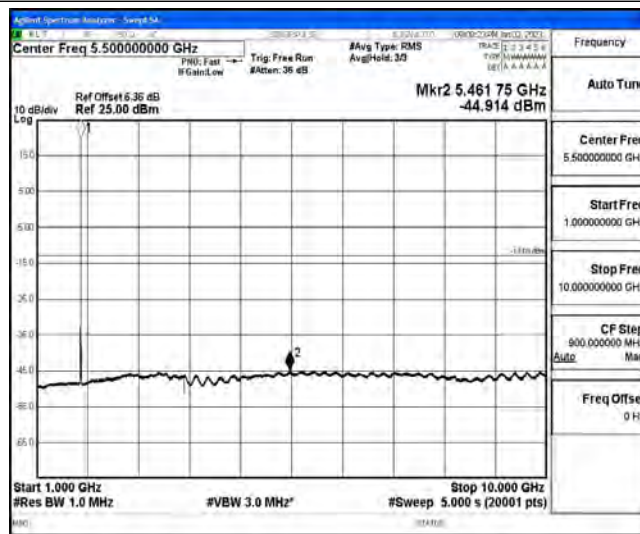

Band66-3MHz-16QAM-132657-1RB#0-Range4:1000~10000MHz