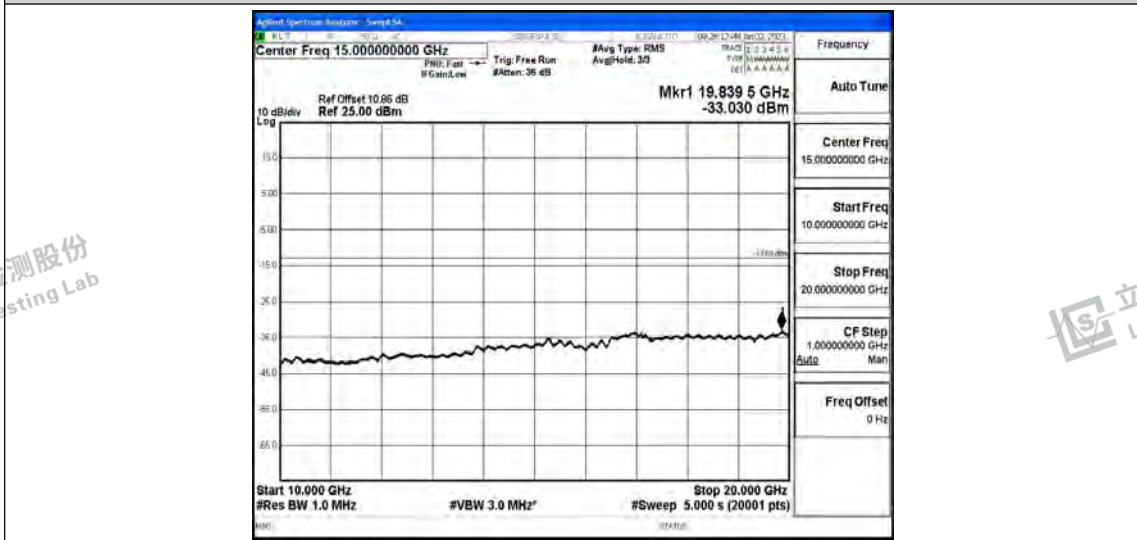

Band66-10MHz-QPSK-132322-1RB#0-Range1: 0.009~0.15MHz

Band66-10MHz-QPSK-132322-1RB#0-Range2:0.15~30MHz

Band66-10MHz-QPSK-132322-1RB#0-Range3:30~1000MHz

Band66-10MHz-QPSK-132322-1RB#0-Range4:1000~10000MHz

Band66-10MHz-QPSK-132322-1RB#0-Range5:10000~20000MHz