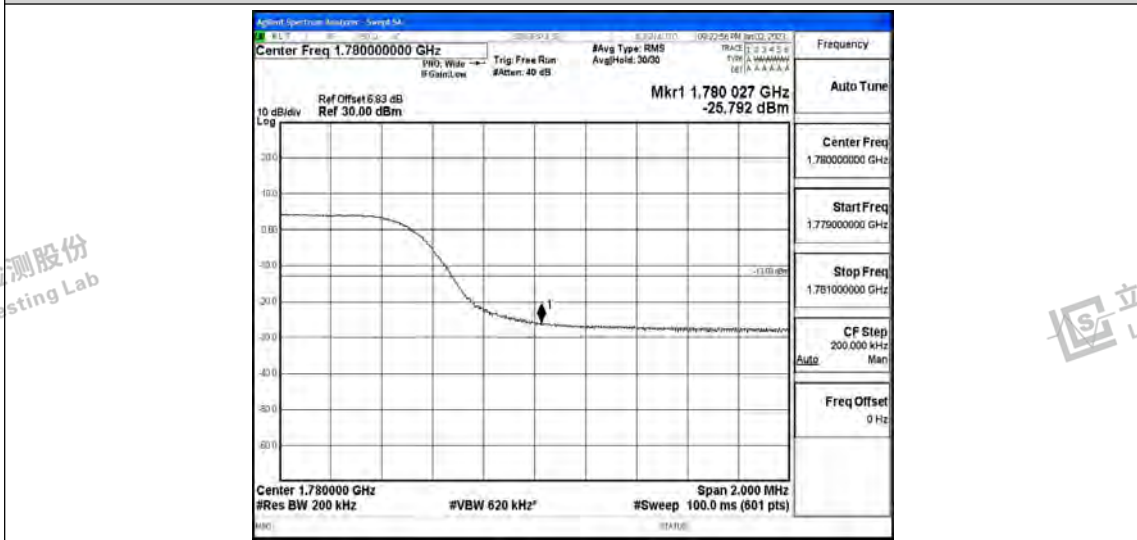

Band66-10MHz-QPSK-132622-50RB#0

Band66-10MHz-16QAM-132022-50RB#0

Band66-10MHz-16QAM-132622-50RB#0

Band66-15MHz-QPSK-132047-75RB#0

Band66-15MHz-QPSK-132597-75RB#0

Band66-15MHz-16QAM-132047-75RB#0

Band66-15MHz-16QAM-132597-75RB#0