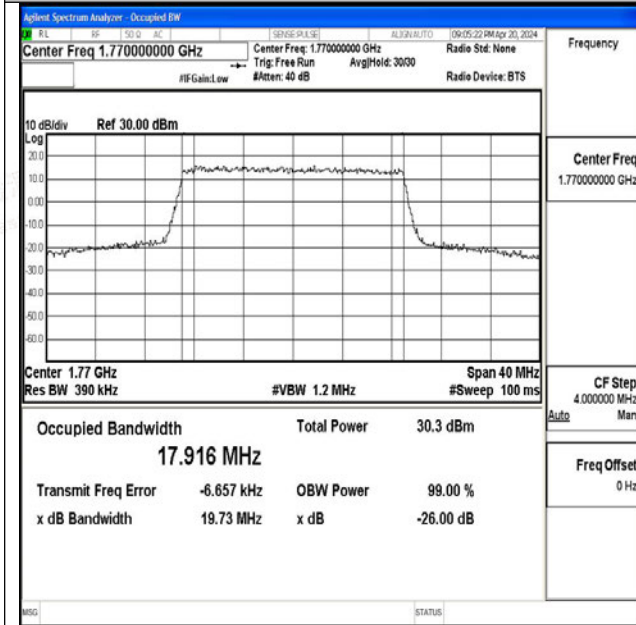

Band66-15MHz-QPSK-132597-75RB#0-PASS

Band66-15MHz-16QAM-132597-75RB#0-PASS

Band66-20MHz-QPSK-132072-100RB#0-PASS

Band66-20MHz-16QAM-132072-100RB#0-PASS

Band66-20MHz-QPSK-132322-100RB#0-PASS

Band66-20MHz-16QAM-132322-100RB#0-PASS