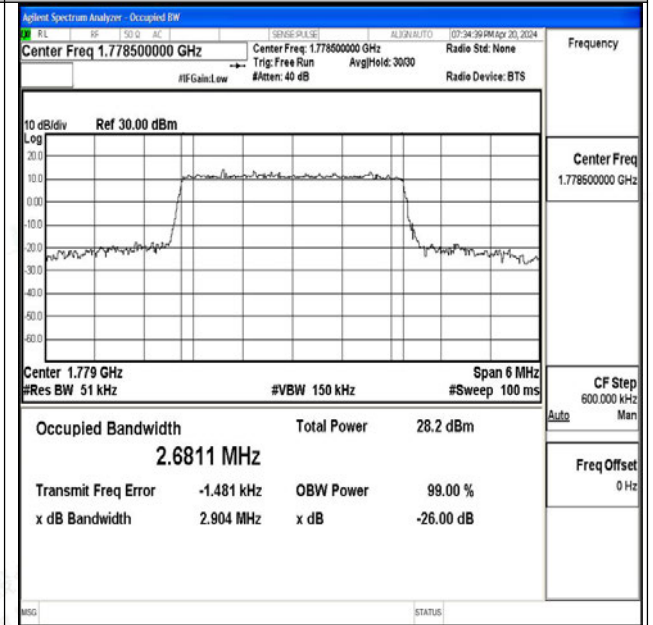

Band66-3MHz-16QAM-132657-15RB#0-PASS