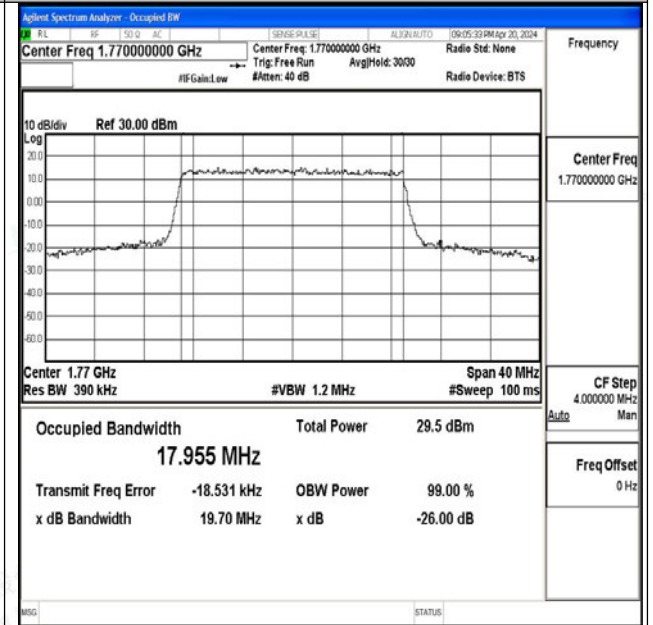

Band66-20MHz-16QAM-132572-100RB#0-PASS