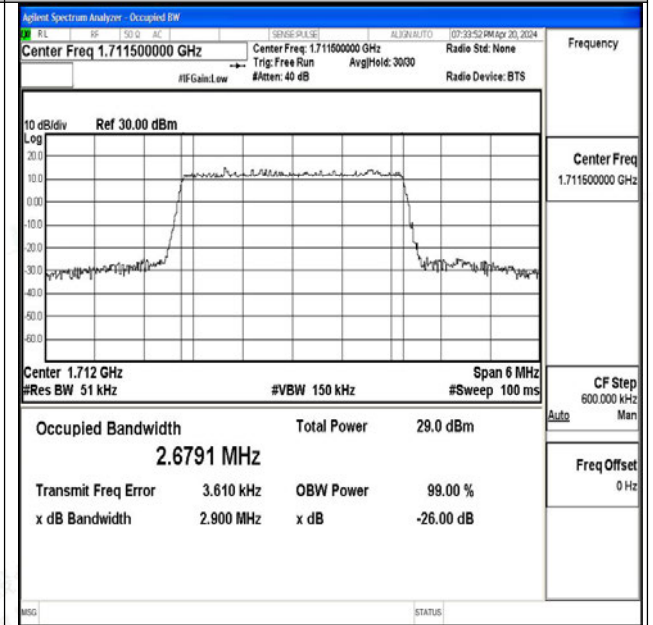

Band66-1.4MHz-QPSK-132665-6RB#0-PASS

Band66-1.4MHz-16QAM-132665-6RB#0-PASS

Band66-3MHz-QPSK-131987-15RB#0-PASS

Band66-3MHz-16QAM-131987-15RB#0-PASS

Band66-3MHz-QPSK-132322-15RB#0-PASS

Band66-3MHz-16QAM-132322-15RB#0-PASS