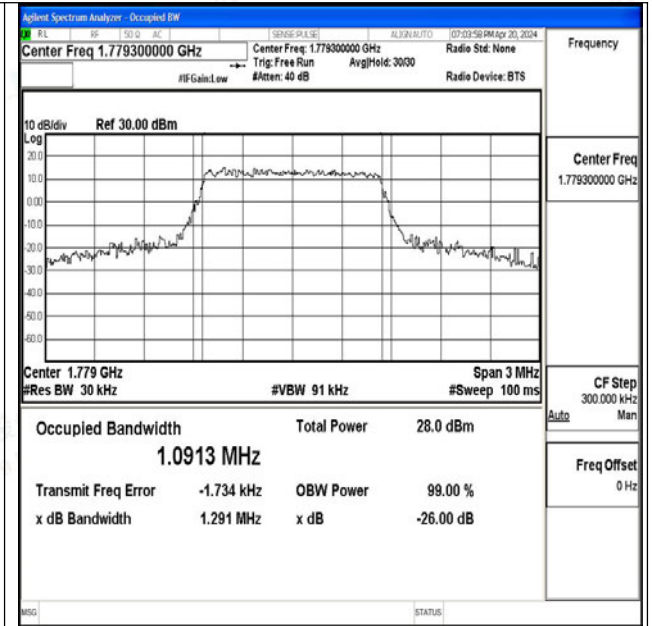

Band66-1.4MHz-QPSK-132665-6RB#0-PASS

Band66-1.4MHz-16QAM-132665-6RB#0-PASS

Band66-3MHz-QPSK-131987-15RB#0-PASS

Band66-3MHz-16QAM-131987-15RB#0-PASS

Band66-3MHz-QPSK-132322-15RB#0-PASS

Band66-3MHz-16QAM-132322-15RB#0-PASS