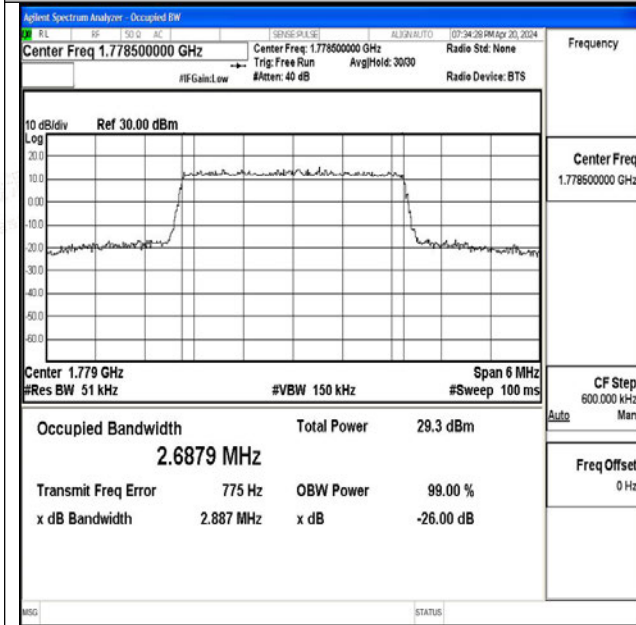

Band66-1.4MHz-QPSK-132665-6RB#0-PASS

Band66-1.4MHz-16QAM-132665-6RB#0-PASS

Band66-3MHz-QPSK-131987-15RB#0-PASS

Band66-3MHz-16QAM-131987-15RB#0-PASS

Band66-3MHz-QPSK-132322-15RB#0-PASS

Band66-3MHz-16QAM-132322-15RB#0-PASS