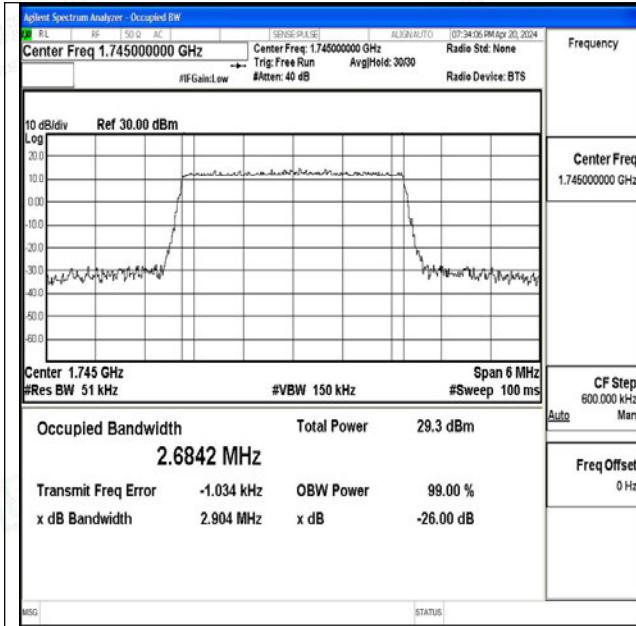

Band66-1.4MHz-QPSK-132665-6RB#0-PASS

Band66-1.4MHz-16QAM-132665-6RB#0-PASS

Band66-3MHz-QPSK-131987-15RB#0-PASS

Band66-3MHz-16QAM-131987-15RB#0-PASS

Band66-3MHz-QPSK-132322-15RB#0-PASS

Band66-3MHz-16QAM-132322-15RB#0-PASS