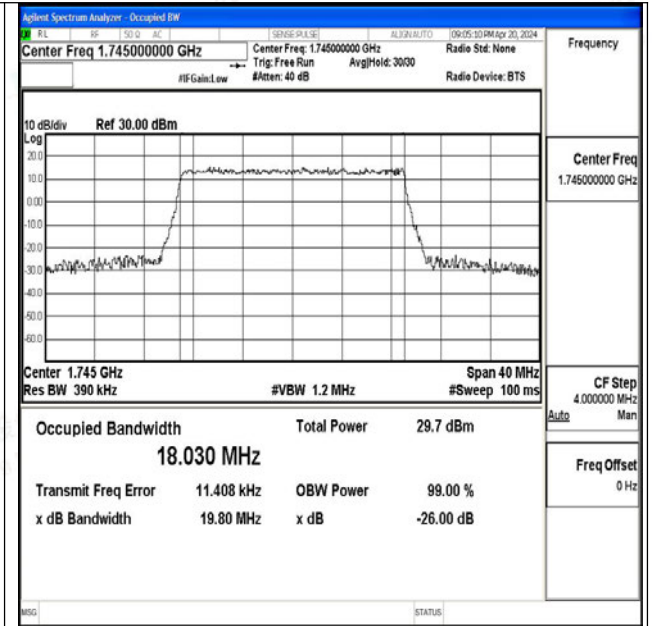

Band66-15MHz-QPSK-132597-75RB#0-PASS

Band66-15MHz-16QAM-132597-75RB#0-PASS

Band66-20MHz-QPSK-132072-100RB#0-PASS

Band66-20MHz-16QAM-132072-100RB#0-PASS

Band66-20MHz-QPSK-132322-100RB#0-PASS

Band66-20MHz-16QAM-132322-100RB#0-PASS