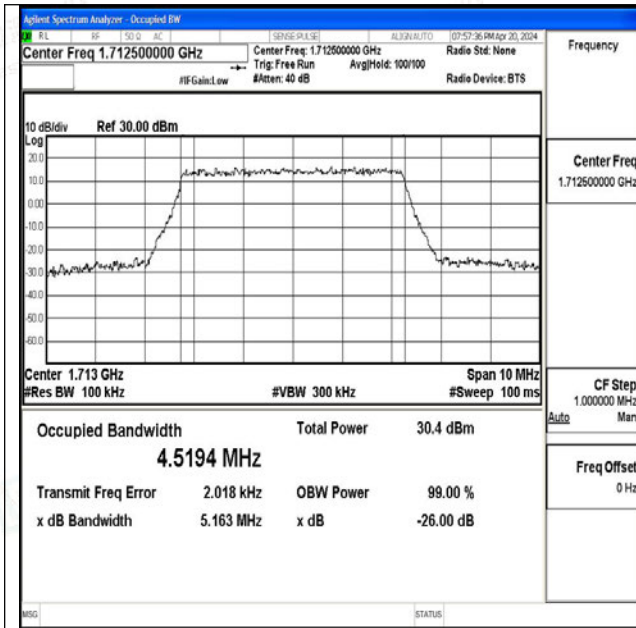

Band66-5MHz-QPSK-131997-25RB#0-PASS