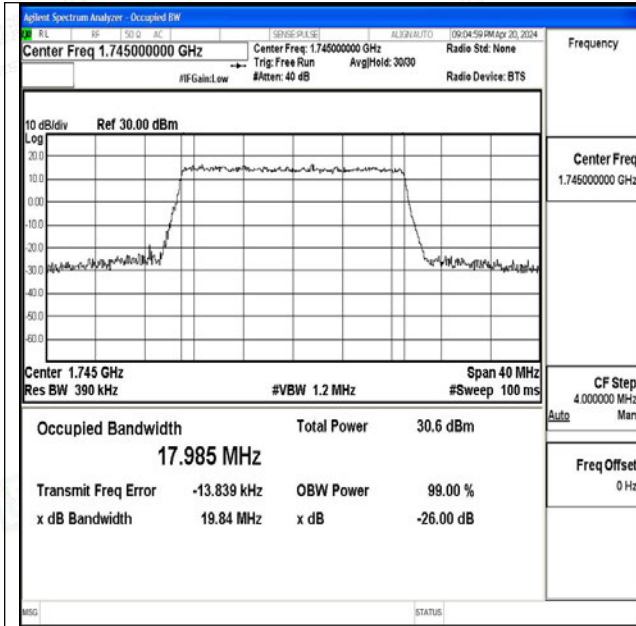

Band66-15MHz-QPSK-132597-75RB#0-PASS

Band66-15MHz-16QAM-132597-75RB#0-PASS

Band66-20MHz-QPSK-132072-100RB#0-PASS

Band66-20MHz-16QAM-132072-100RB#0-PASS

Band66-20MHz-QPSK-132322-100RB#0-PASS

Band66-20MHz-16QAM-132322-100RB#0-PASS