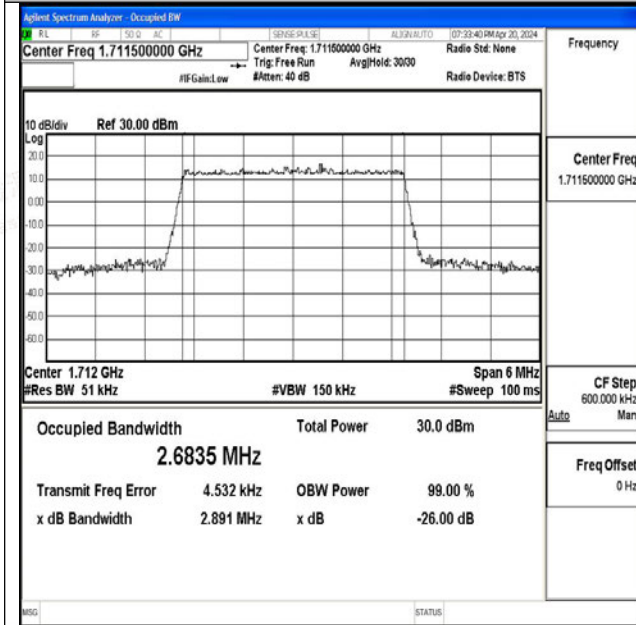

Band66-1.4MHz-QPSK-132665-6RB#0-PASS

Band66-1.4MHz-16QAM-132665-6RB#0-PASS

Band66-3MHz-QPSK-131987-15RB#0-PASS

Band66-3MHz-16QAM-131987-15RB#0-PASS

Band66-3MHz-QPSK-132322-15RB#0-PASS

Band66-3MHz-16QAM-132322-15RB#0-PASS