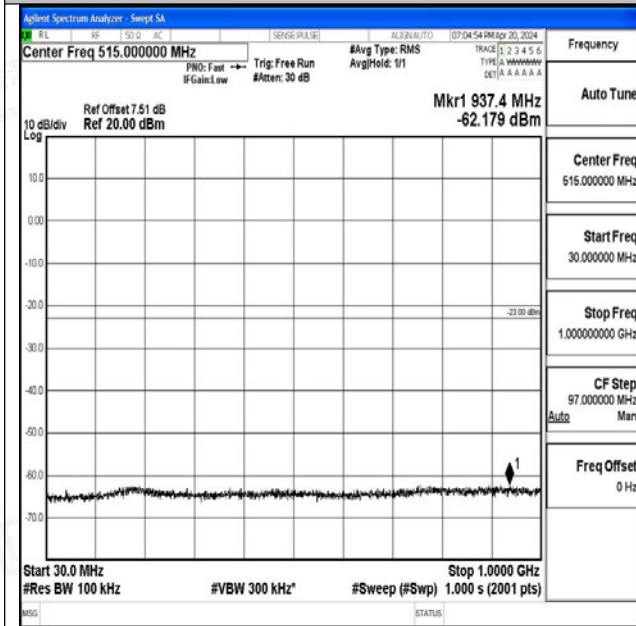

Band66_1.4MHz_QPSK_131979_1RB#0_30~1000_30~1000