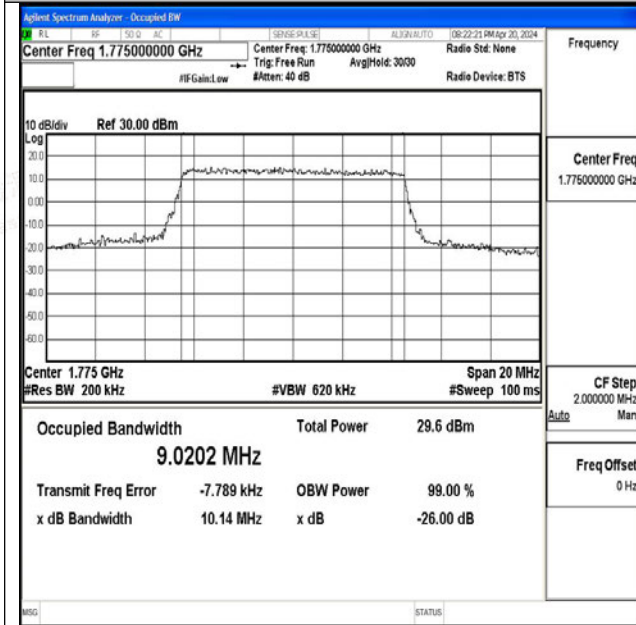

Band66-5MHz-QPSK-132647-25RB#0-PASS

Band66-5MHz-16QAM-132647-25RB#0-PASS

Band66-10MHz-QPSK-132022-50RB#0-PASS

Band66-10MHz-16QAM-132022-50RB#0-PASS

Band66-10MHz-QPSK-132322-50RB#0-PASS

Band66-10MHz-16QAM-132322-50RB#0-PASS