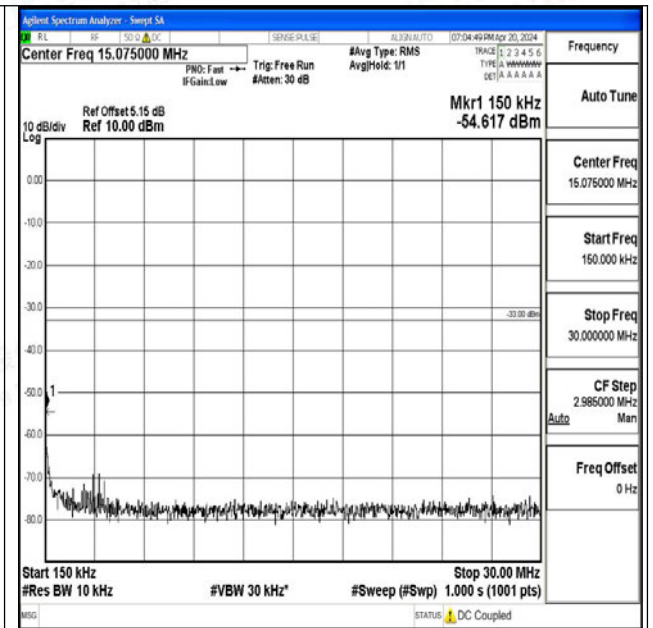

Band66_1.4MHz_QPSK_131979_1RB#0_0.15~30_0.15~30