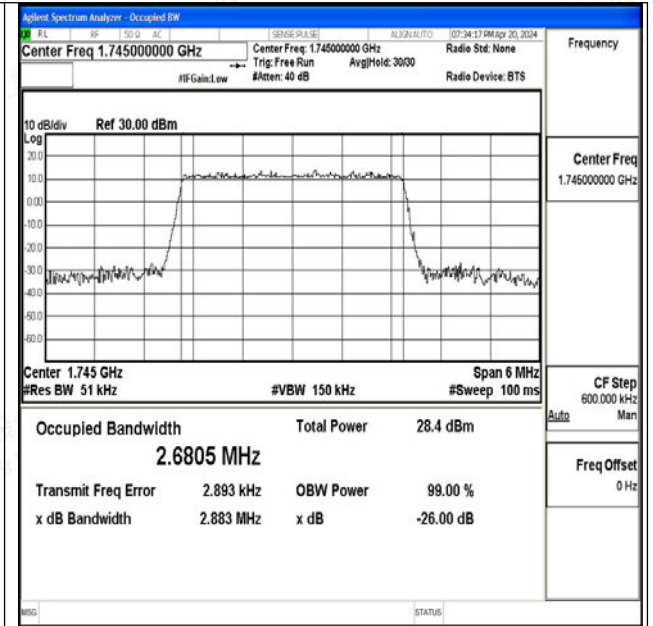

Band66-1.4MHz-QPSK-132665-6RB#0-PASS

Band66-1.4MHz-16QAM-132665-6RB#0-PASS

Band66-3MHz-QPSK-131987-15RB#0-PASS

Band66-3MHz-16QAM-131987-15RB#0-PASS

Band66-3MHz-QPSK-132322-15RB#0-PASS

Band66-3MHz-16QAM-132322-15RB#0-PASS