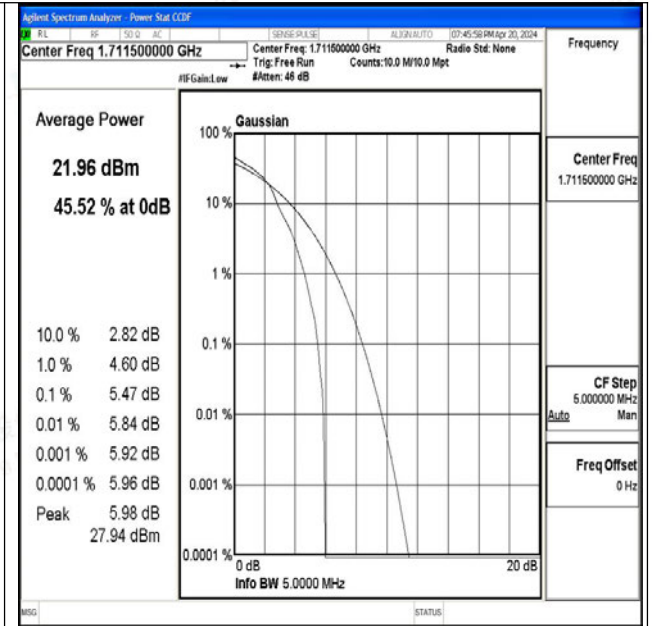

Band66-3MHz-16QAM-131987-1RB#0-PASS