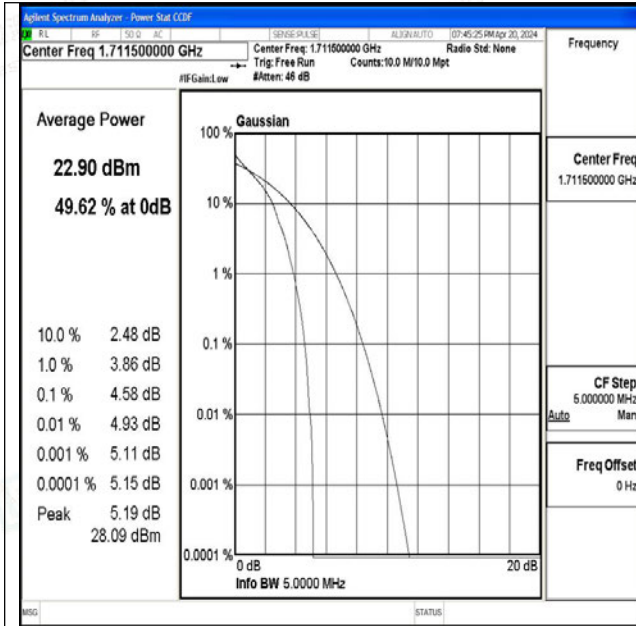

Band66-1.4MHz-QPSK-132322-6RB#0-PASS

Band66-1.4MHz-16QAM-132322-6RB#0-PASS

Band66-1.4MHz-QPSK-132665-1RB#0-PASS

Band66-1.4MHz-16QAM-132665-1RB#0-PASS

Band66-1.4MHz-QPSK-132665-6RB#0-PASS

Band66-1.4MHz-16QAM-132665-6RB#0-PASS