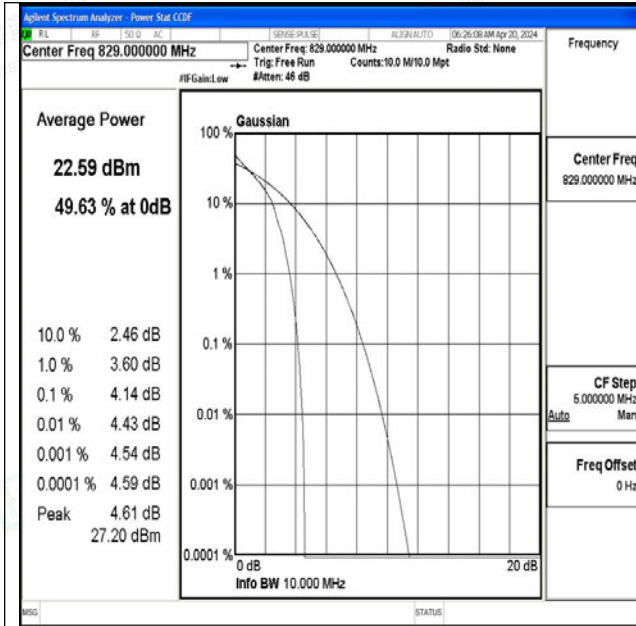

Band5-5MHz-16QAM-20625-1RB#0-PASS

Band5-5MHz-QPSK-20625-25RB#0-PASS

Band5-5MHz-16QAM-20625-25RB#0-PASS

Band5-10MHz-QPSK-20450-1RB#0-PASS

Band5-10MHz-16QAM-20450-1RB#0-PASS

Band5-10MHz-QPSK-20450-50RB#0-PASS