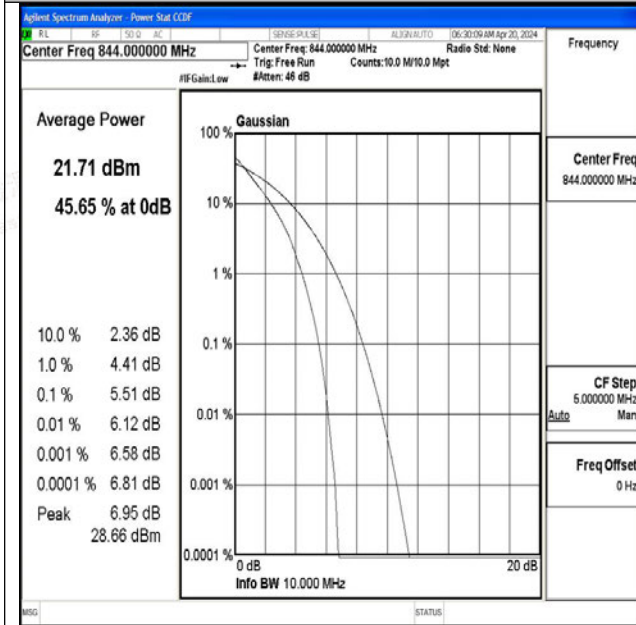

Band5-10MHz-QPSK-20600-50RB#0-PASS