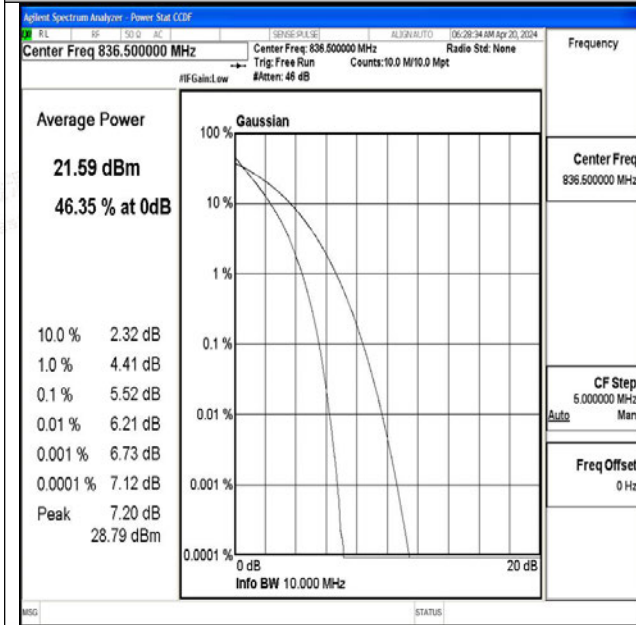

Band5-10MHz-16QAM-20450-50RB#0-PASS

Band5-10MHz-QPSK-20525-1RB#0-PASS

Band5-10MHz-16QAM-20525-1RB#0-PASS

Band5-10MHz-QPSK-20525-50RB#0-PASS

Band5-10MHz-16QAM-20525-50RB#0-PASS

Band5-10MHz-QPSK-20600-1RB#0-PASS