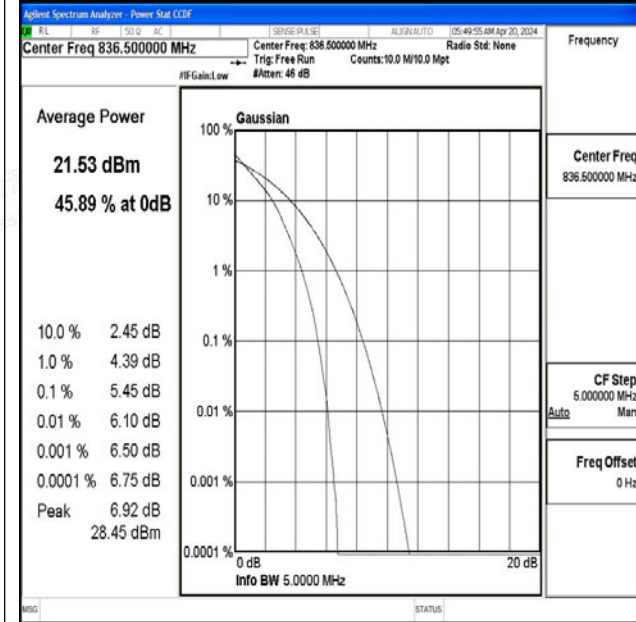

Band5-3MHz-QPSK-20415-1RB#0-PASS

Band5-3MHz-16QAM-20415-1RB#0-PASS

Band5-3MHz-QPSK-20415-15RB#0-PASS

Band5-3MHz-16QAM-20415-15RB#0-PASS

Band5-3MHz-QPSK-20525-1RB#0-PASS

Band5-3MHz-16QAM-20525-1RB#0-PASS

Band5-3MHz-QPSK-20525-15RB#0-PASS