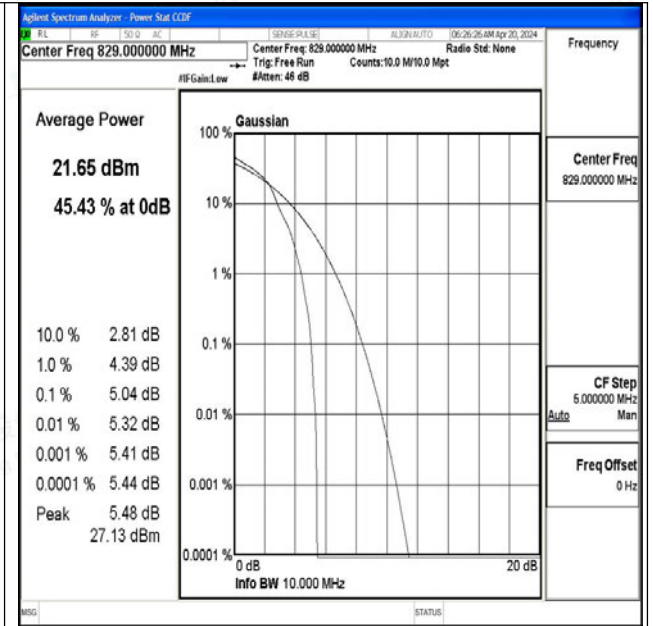

Band5-5MHz-16QAM-20625-1RB#0-PASS

Band5-5MHz-QPSK-20625-25RB#0-PASS

Band5-5MHz-16QAM-20625-25RB#0-PASS

Band5-10MHz-QPSK-20450-1RB#0-PASS

Band5-10MHz-16QAM-20450-1RB#0-PASS

Band5-10MHz-QPSK-20450-50RB#0-PASS