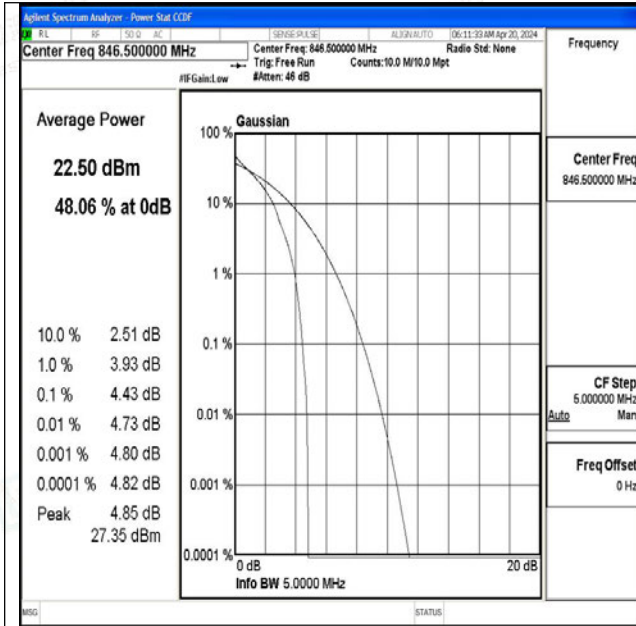

Band5-5MHz-QPSK-20425-25RB#0-PASS

Band5-5MHz-16QAM-20425-25RB#0-PASS

Band5-5MHz-QPSK-20525-1RB#0-PASS

Band5-5MHz-16QAM-20525-1RB#0-PASS

Band5-5MHz-QPSK-20525-25RB#0-PASS

Band5-5MHz-16QAM-20525-25RB#0-PASS

Band5-5MHz-QPSK-20625-1RB#0-PASS