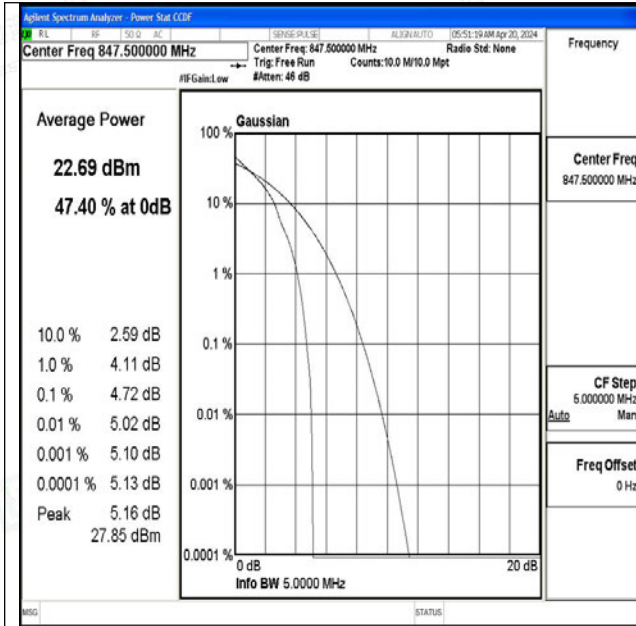

Band5-3MHz-QPSK-20635-1RB#0-PASS