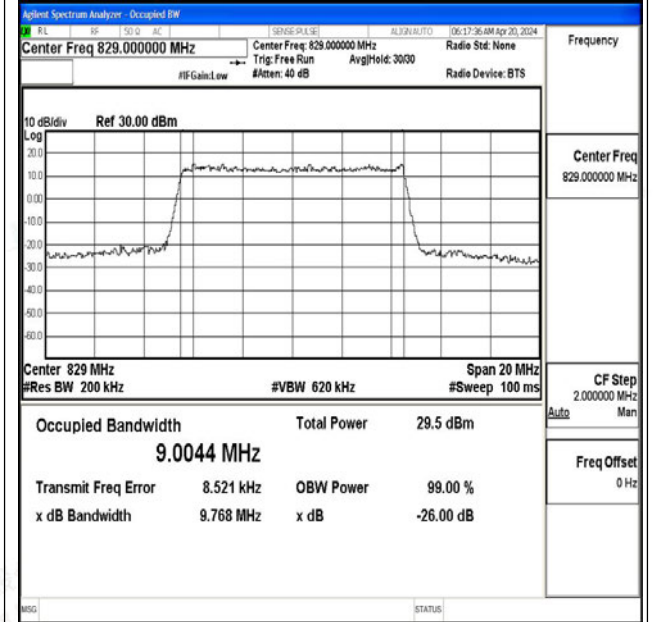

Band5-10MHz-16QAM-20450-50RB#0-PASS