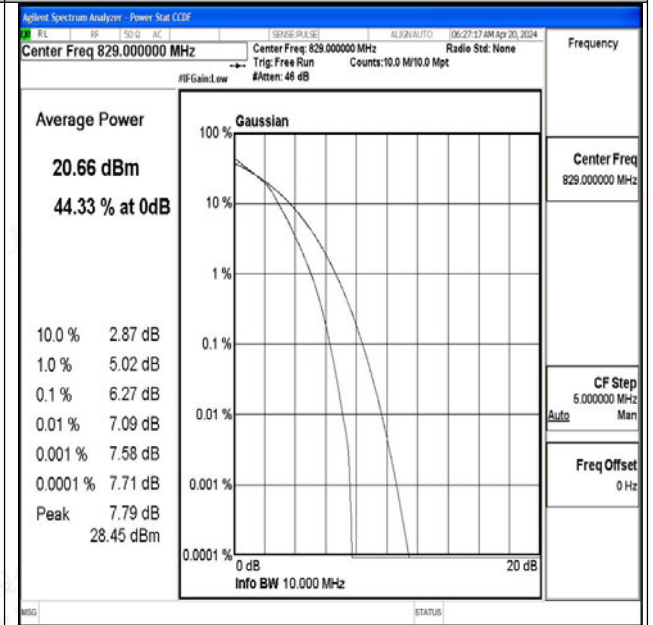

Band5-5MHz-16QAM-20625-1RB#0-PASS

Band5-5MHz-QPSK-20625-25RB#0-PASS

Band5-5MHz-16QAM-20625-25RB#0-PASS

Band5-10MHz-QPSK-20450-1RB#0-PASS

Band5-10MHz-16QAM-20450-1RB#0-PASS

Band5-10MHz-QPSK-20450-50RB#0-PASS