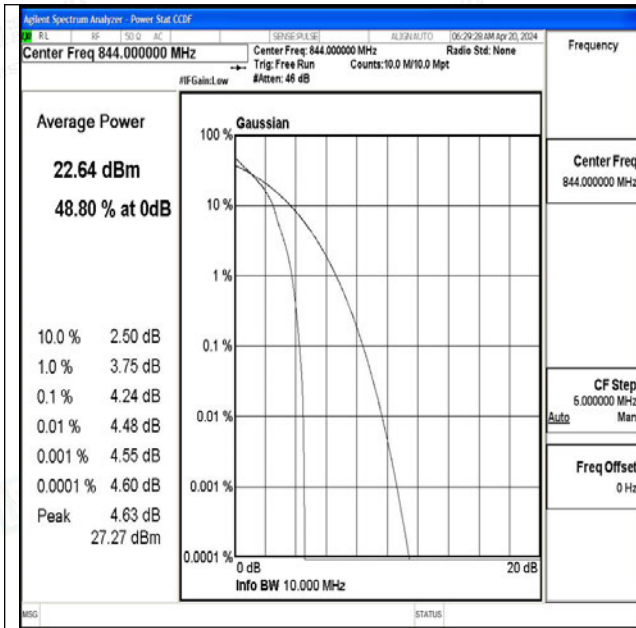

Band5-10MHz-16QAM-20450-50RB#0-PASS

Band5-10MHz-QPSK-20525-1RB#0-PASS

Band5-10MHz-16QAM-20525-1RB#0-PASS

Band5-10MHz-QPSK-20525-50RB#0-PASS

Band5-10MHz-16QAM-20525-50RB#0-PASS

Band5-10MHz-QPSK-20600-1RB#0-PASS