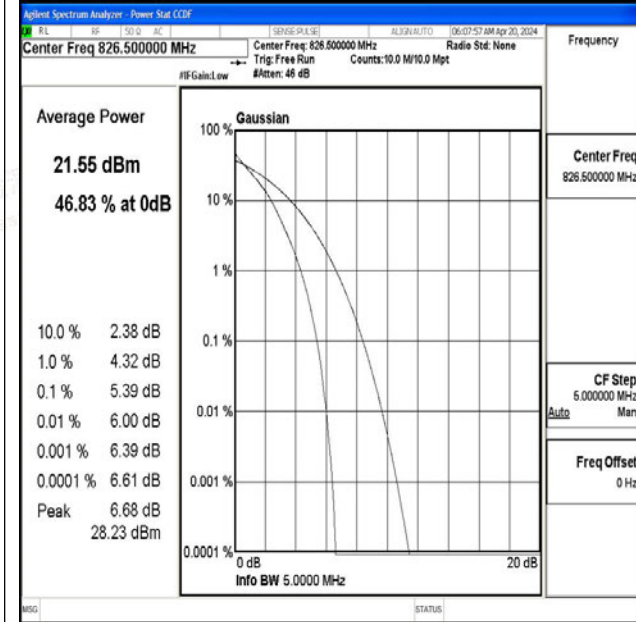

Band5-3MHz-16QAM-20525-15RB#0-PASS

Band5-3MHz-QPSK-20635-1RB#0-PASS

Band5-3MHz-16QAM-20635-1RB#0-PASS

Band5-3MHz-QPSK-20635-15RB#0-PASS

Band5-3MHz-16QAM-20635-15RB#0-PASS

Band5-5MHz-QPSK-20425-1RB#0-PASS

Band5-5MHz-16QAM-20425-1RB#0-PASS