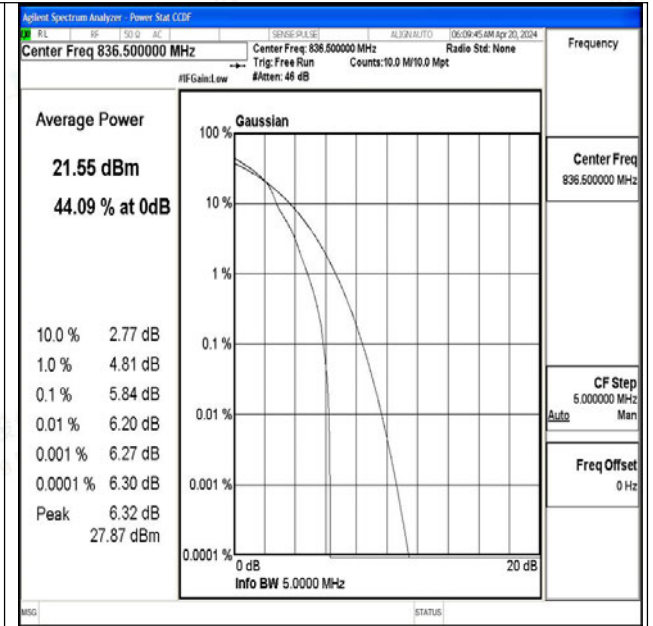

Band5-5MHz-16QAM-20525-1RB#0-PASS