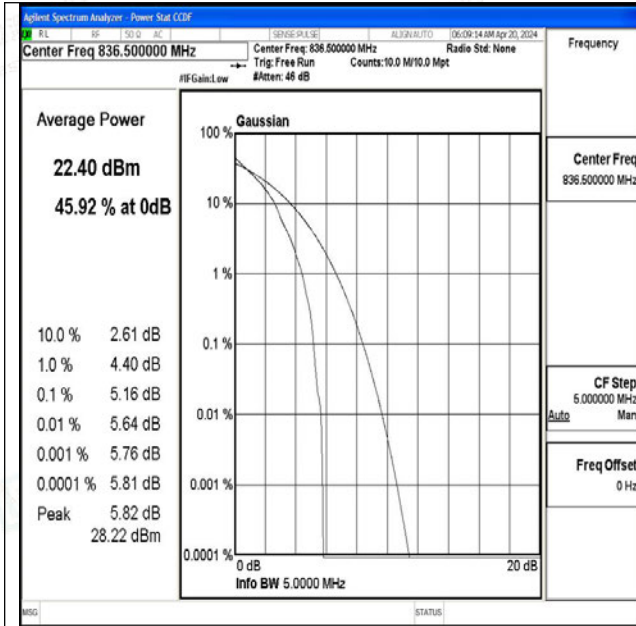

Band5-5MHz-QPSK-20525-1RB#0-PASS