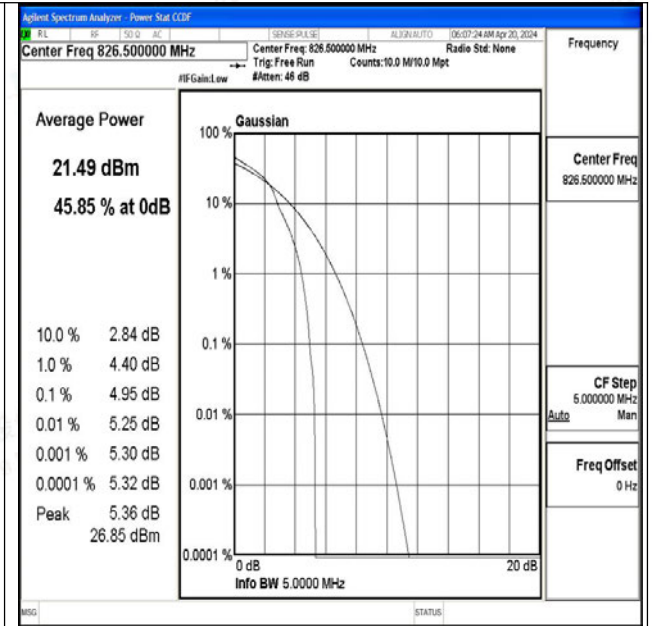

Band5-3MHz-16QAM-20525-15RB#0-PASS

Band5-3MHz-QPSK-20635-1RB#0-PASS

Band5-3MHz-16QAM-20635-1RB#0-PASS

Band5-3MHz-QPSK-20635-15RB#0-PASS

Band5-3MHz-16QAM-20635-15RB#0-PASS

Band5-5MHz-QPSK-20425-1RB#0-PASS

Band5-5MHz-16QAM-20425-1RB#0-PASS