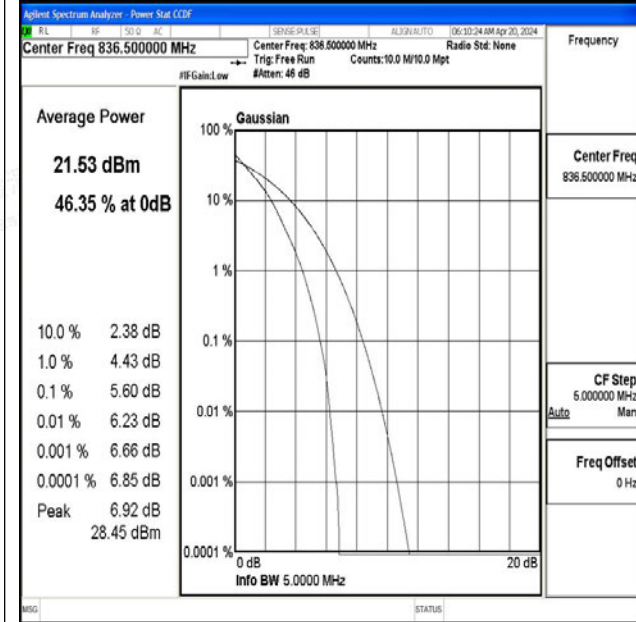

Band5-5MHz-QPSK-20425-25RB#0-PASS

Band5-5MHz-16QAM-20425-25RB#0-PASS

Band5-5MHz-QPSK-20525-1RB#0-PASS

Band5-5MHz-16QAM-20525-1RB#0-PASS

Band5-5MHz-QPSK-20525-25RB#0-PASS

Band5-5MHz-16QAM-20525-25RB#0-PASS

Band5-5MHz-QPSK-20625-1RB#0-PASS