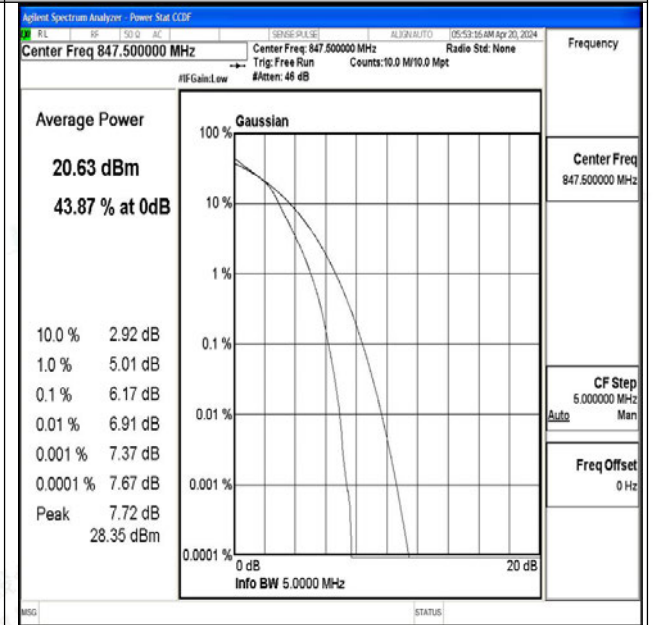

Band5-3MHz-16QAM-20525-15RB#0-PASS

Band5-3MHz-QPSK-20635-1RB#0-PASS

Band5-3MHz-16QAM-20635-1RB#0-PASS

Band5-3MHz-QPSK-20635-15RB#0-PASS

Band5-3MHz-16QAM-20635-15RB#0-PASS

Band5-5MHz-QPSK-20425-1RB#0-PASS

Band5-5MHz-16QAM-20425-1RB#0-PASS