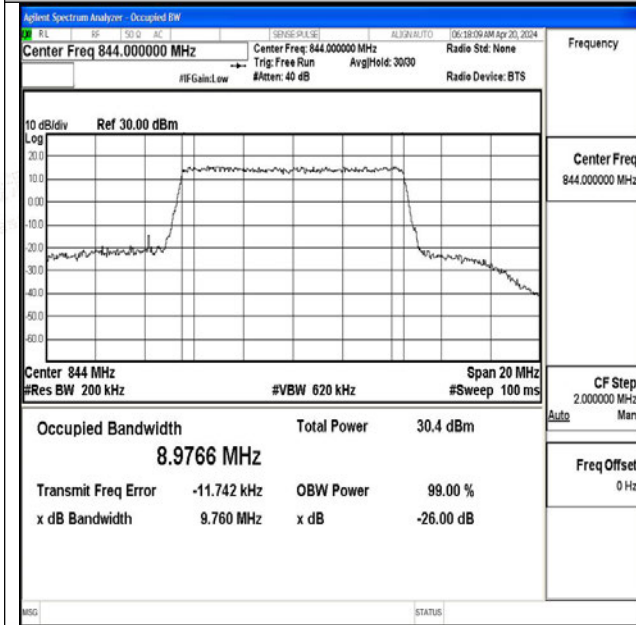

Band5-10MHz-QPSK-20450-50RB#0-PASS

Band5-10MHz-16QAM-20450-50RB#0-PASS

Band5-10MHz-QPSK-20525-50RB#0-PASS

Band5-10MHz-16QAM-20525-50RB#0-PASS

Band5-10MHz-QPSK-20600-50RB#0-PASS

Band5-10MHz-16QAM-20600-50RB#0-PASS