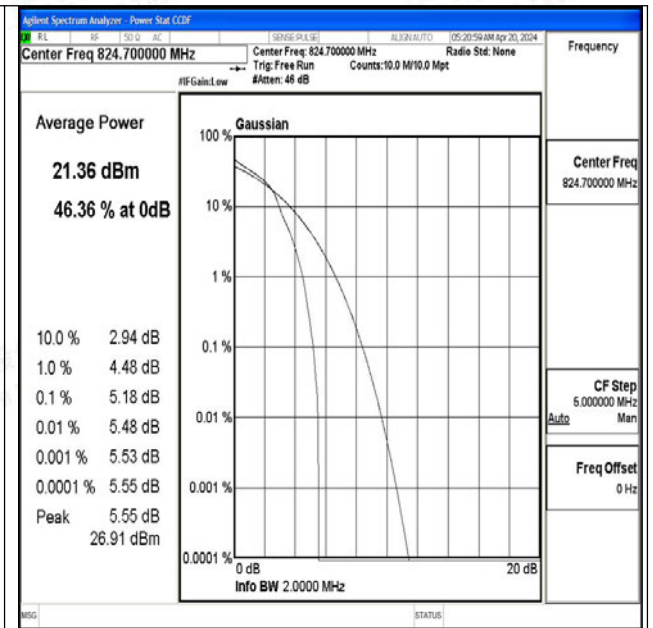

Band5-1.4MHz-16QAM-20407-1RB#0-PASS