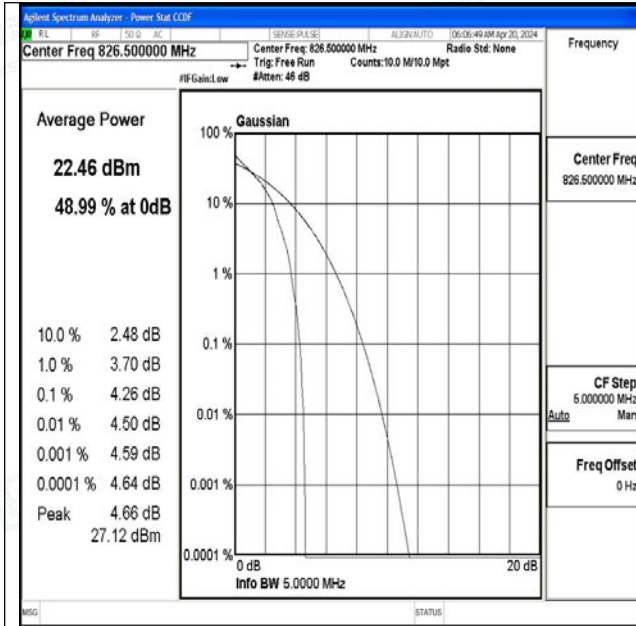

Band5-3MHz-16QAM-20525-15RB#0-PASS

Band5-3MHz-QPSK-20635-1RB#0-PASS

Band5-3MHz-16QAM-20635-1RB#0-PASS

Band5-3MHz-QPSK-20635-15RB#0-PASS

Band5-3MHz-16QAM-20635-15RB#0-PASS

Band5-5MHz-QPSK-20425-1RB#0-PASS

Band5-5MHz-16QAM-20425-1RB#0-PASS