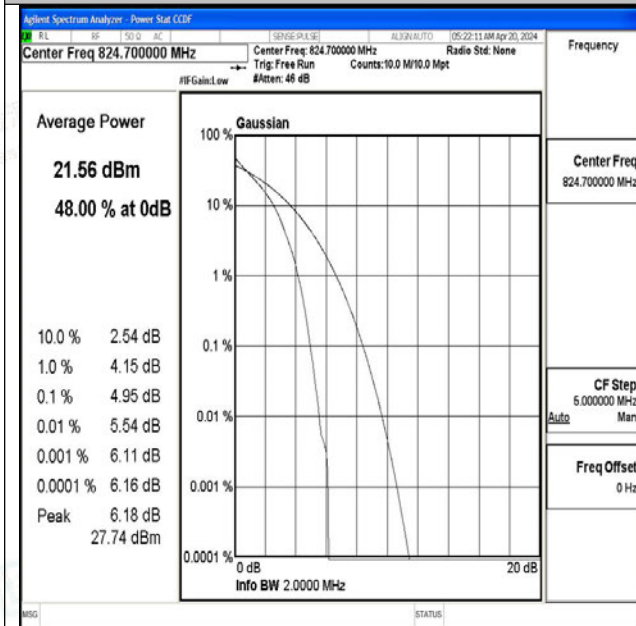

Band5-1.4MHz-QPSK-20407-6RB#0-PASS