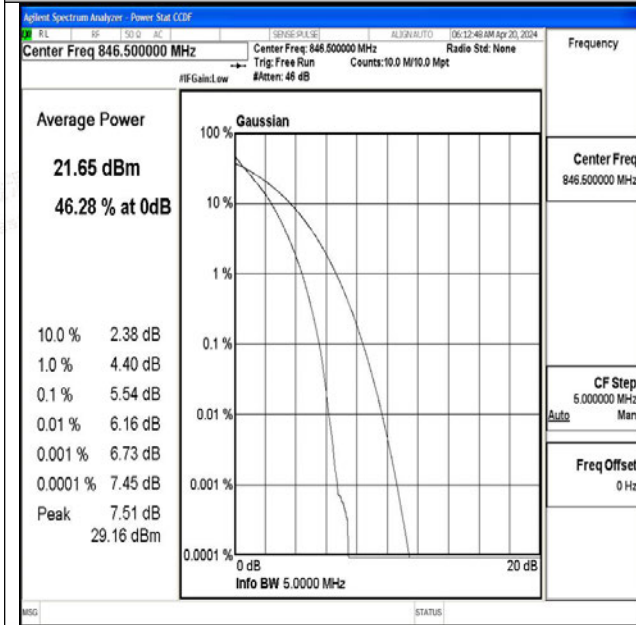

Band5-5MHz-QPSK-20625-25RB#0-PASS