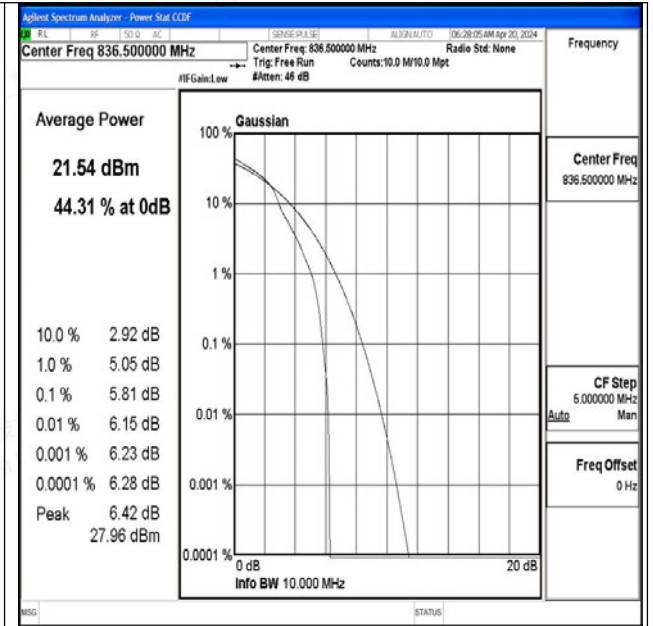

Band5-10MHz-16QAM-20525-1RB#0-PASS