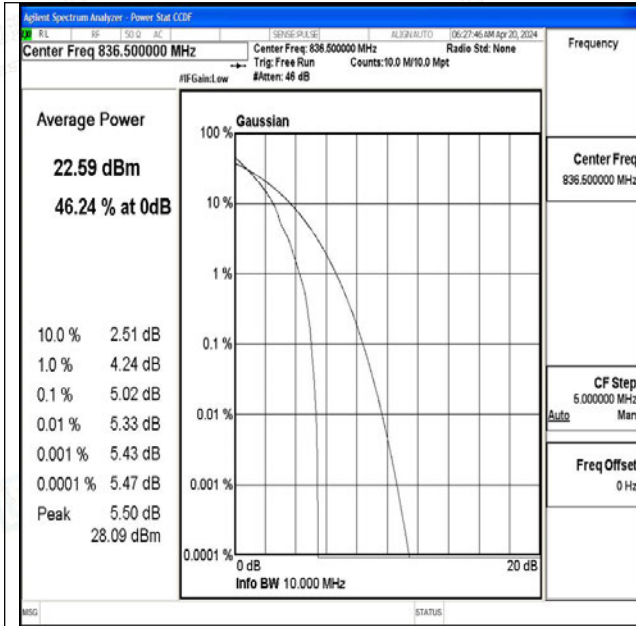

Band5-10MHz-QPSK-20525-1RB#0-PASS