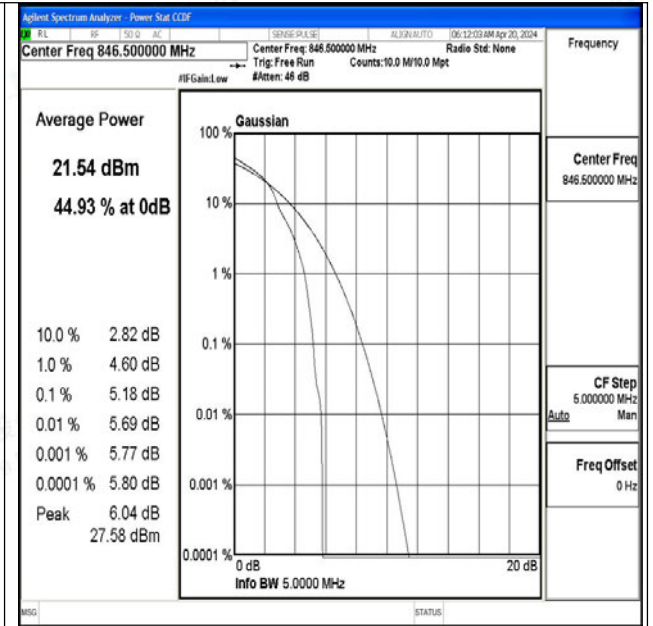

Band5-5MHz-QPSK-20425-25RB#0-PASS

Band5-5MHz-16QAM-20425-25RB#0-PASS

Band5-5MHz-QPSK-20525-1RB#0-PASS

Band5-5MHz-16QAM-20525-1RB#0-PASS

Band5-5MHz-QPSK-20525-25RB#0-PASS

Band5-5MHz-16QAM-20525-25RB#0-PASS

Band5-5MHz-QPSK-20625-1RB#0-PASS