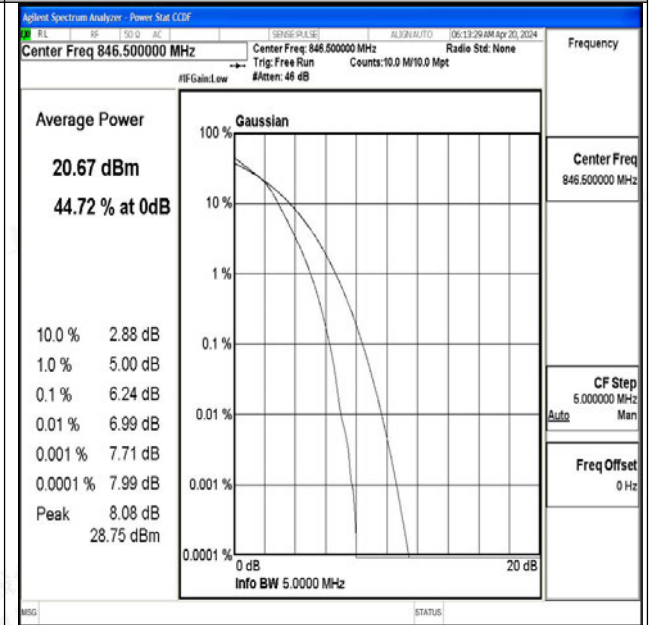

Band5-5MHz-16QAM-20625-25RB#0-PASS