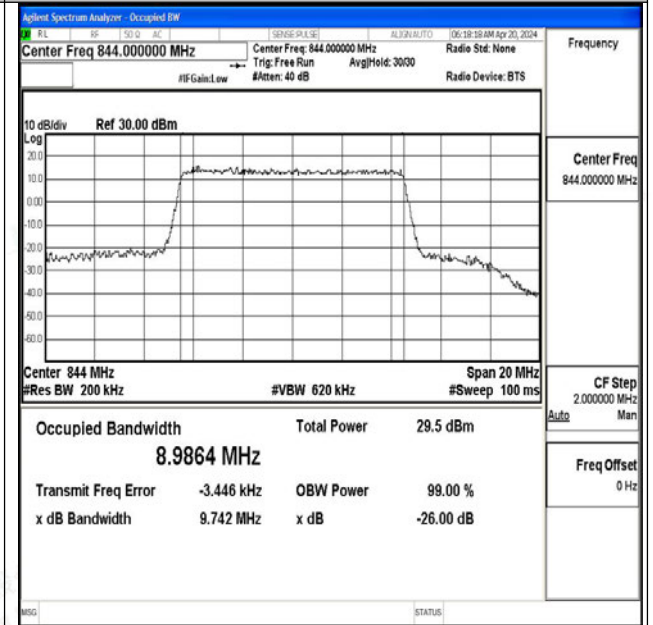

Band5-10MHz-QPSK-20450-50RB#0-PASS

Band5-10MHz-16QAM-20450-50RB#0-PASS

Band5-10MHz-QPSK-20525-50RB#0-PASS

Band5-10MHz-16QAM-20525-50RB#0-PASS

Band5-10MHz-QPSK-20600-50RB#0-PASS

Band5-10MHz-16QAM-20600-50RB#0-PASS