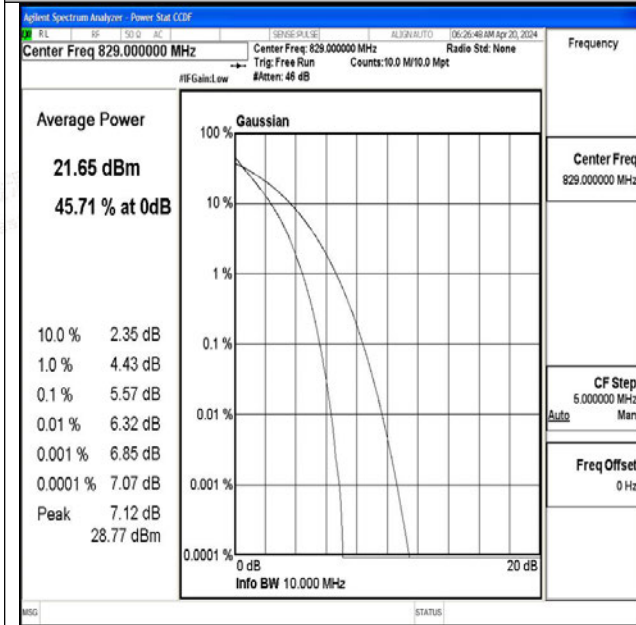

Band5-5MHz-16QAM-20625-1RB#0-PASS

Band5-5MHz-QPSK-20625-25RB#0-PASS

Band5-5MHz-16QAM-20625-25RB#0-PASS

Band5-10MHz-QPSK-20450-1RB#0-PASS

Band5-10MHz-16QAM-20450-1RB#0-PASS

Band5-10MHz-QPSK-20450-50RB#0-PASS