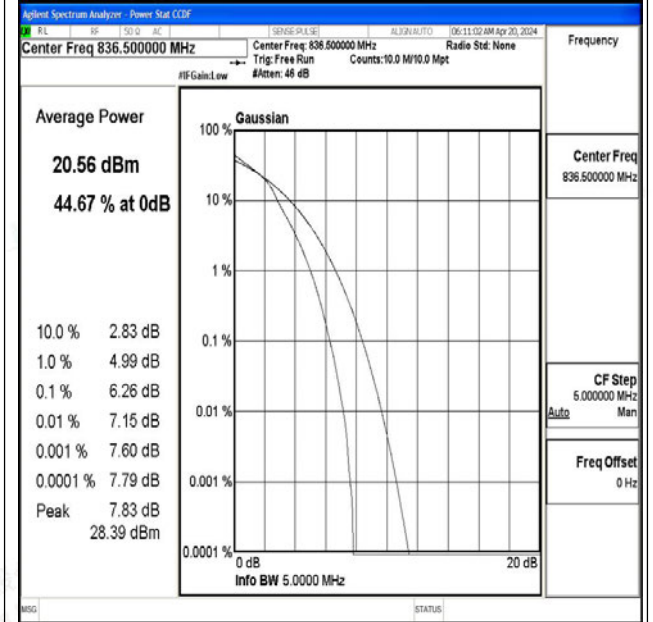

Band5-5MHz-QPSK-20425-25RB#0-PASS

Band5-5MHz-16QAM-20425-25RB#0-PASS

Band5-5MHz-QPSK-20525-1RB#0-PASS

Band5-5MHz-16QAM-20525-1RB#0-PASS

Band5-5MHz-QPSK-20525-25RB#0-PASS

Band5-5MHz-16QAM-20525-25RB#0-PASS

Band5-5MHz-QPSK-20625-1RB#0-PASS