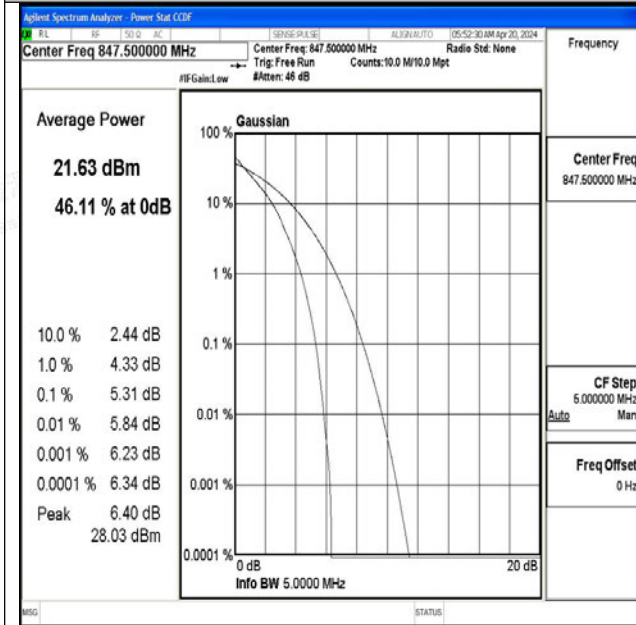

Band5-3MHz-16QAM-20525-15RB#0-PASS

Band5-3MHz-QPSK-20635-1RB#0-PASS

Band5-3MHz-16QAM-20635-1RB#0-PASS

Band5-3MHz-QPSK-20635-15RB#0-PASS

Band5-3MHz-16QAM-20635-15RB#0-PASS

Band5-5MHz-QPSK-20425-1RB#0-PASS

Band5-5MHz-16QAM-20425-1RB#0-PASS