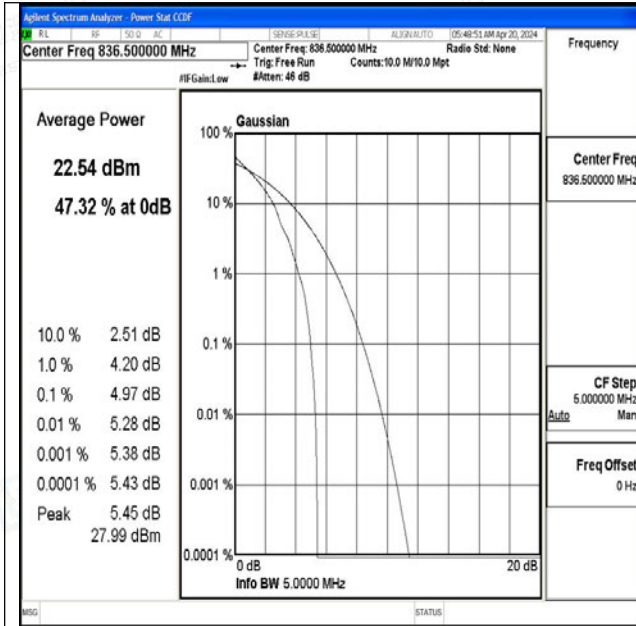

Band5-3MHz-QPSK-20415-1RB#0-PASS

Band5-3MHz-16QAM-20415-1RB#0-PASS

Band5-3MHz-QPSK-20415-15RB#0-PASS

Band5-3MHz-16QAM-20415-15RB#0-PASS

Band5-3MHz-QPSK-20525-1RB#0-PASS

Band5-3MHz-16QAM-20525-1RB#0-PASS

Band5-3MHz-QPSK-20525-15RB#0-PASS