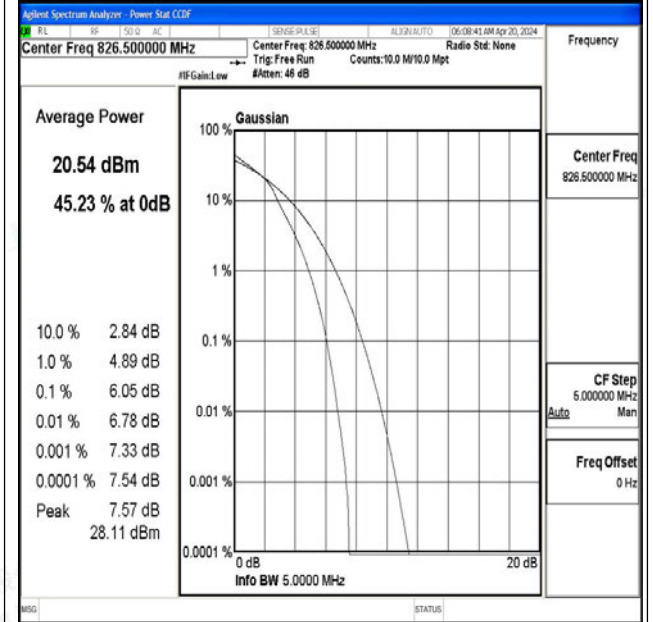

Band5-3MHz-16QAM-20525-15RB#0-PASS

Band5-3MHz-QPSK-20635-1RB#0-PASS

Band5-3MHz-16QAM-20635-1RB#0-PASS

Band5-3MHz-QPSK-20635-15RB#0-PASS

Band5-3MHz-16QAM-20635-15RB#0-PASS

Band5-5MHz-QPSK-20425-1RB#0-PASS

Band5-5MHz-16QAM-20425-1RB#0-PASS