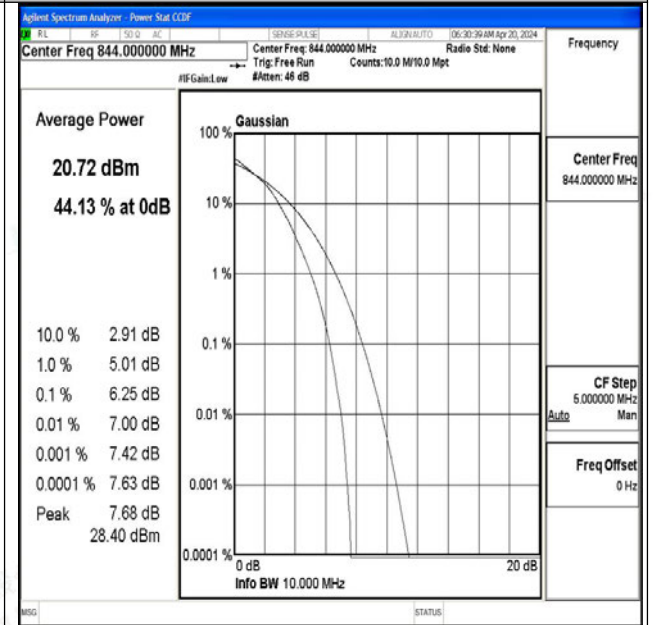

Band5-10MHz-16QAM-20600-50RB#0-PASS