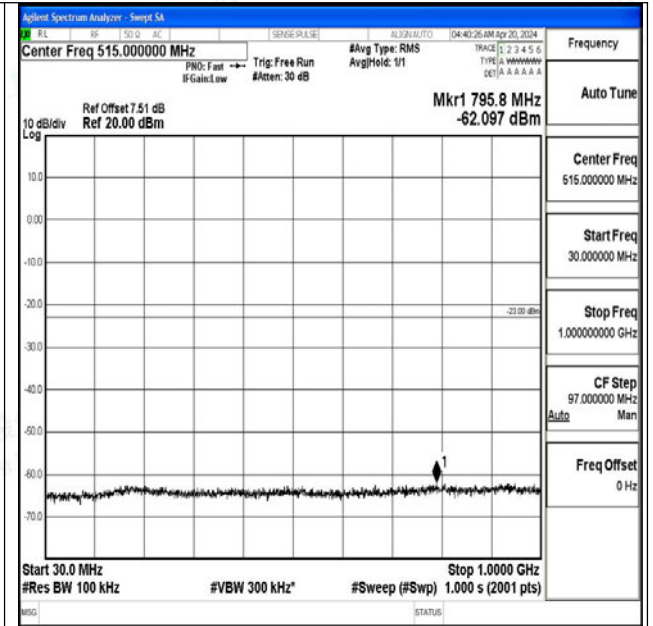

Band4_15MHz_16QAM_20175_1RB#0_30~1000_30~10

00