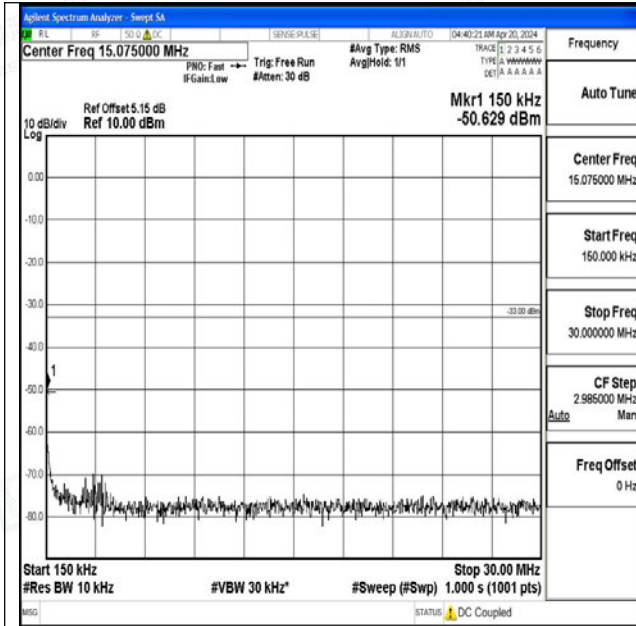

Band4\_15MHz\_QPSK\_20175\_1RB#0\_30~1000\_30~1000

Band4\_15MHz\_QPSK\_20175\_1RB#0\_1000~3000\_1000~3000

Band4\_15MHz\_QPSK\_20175\_1RB#0\_3000~20000\_3000~20000

Band4\_15MHz\_16QAM\_20175\_1RB#0\_0.009~0.15\_0.009~0.15