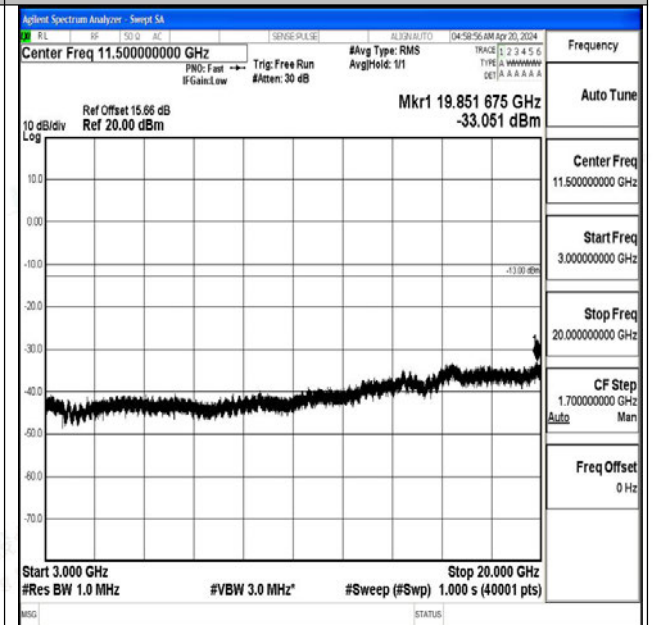

Band4\_20MHz\_16QAM\_20300\_1RB#0\_0.15~30\_0.15~3

0

Band4\_20MHz\_16QAM\_20300\_1RB#0\_30~1000\_30~10

00

Band4\_20MHz\_16QAM\_20300\_1RB#0\_1000~3000\_100

0~3000

Band4\_20MHz\_16QAM\_20300\_1RB#0\_3000~20000\_30

00~20000