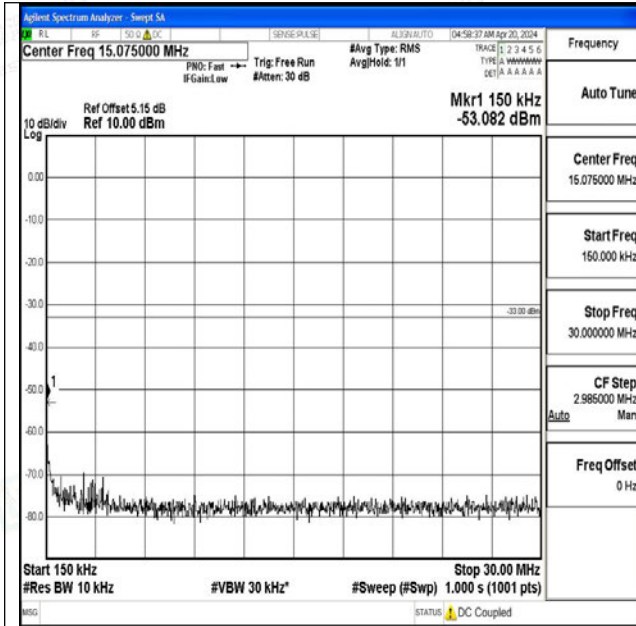

Band4\_20MHz\_QPSK\_20300\_1RB#0\_30~1000\_30~1000

Band4\_20MHz\_QPSK\_20300\_1RB#0\_1000~3000\_1000~3000

Band4\_20MHz\_QPSK\_20300\_1RB#0\_3000~20000\_3000~20000

Band4\_20MHz\_16QAM\_20300\_1RB#0\_0.009~0.15\_0.009~0.15