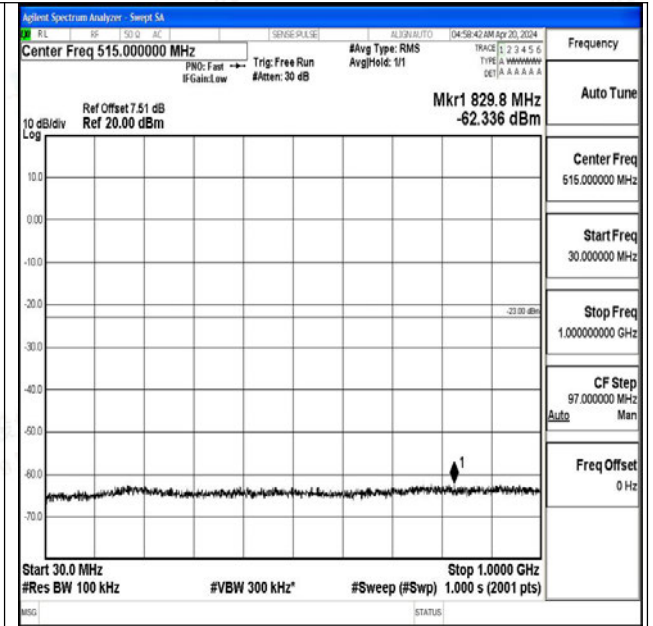

Band4_20MHz_16QAM_20300_1RB#0_30~1000_30~10

00