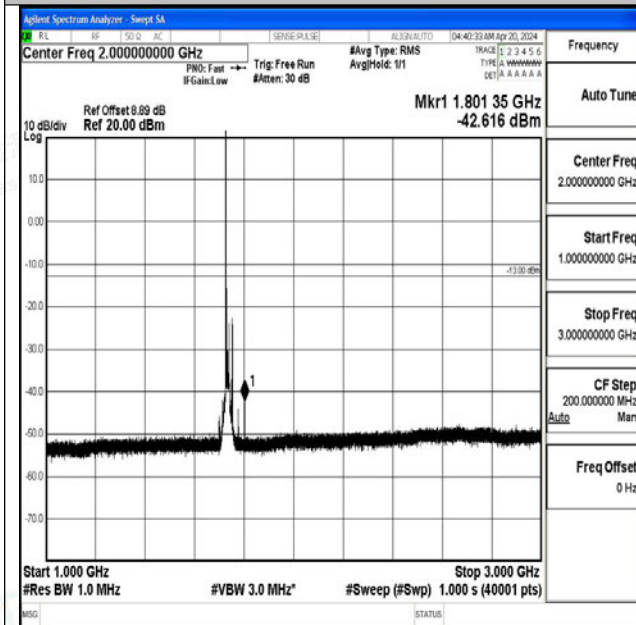

Band4_15MHz_16QAM_20175_1RB#0_1000~3000_100

0~3000