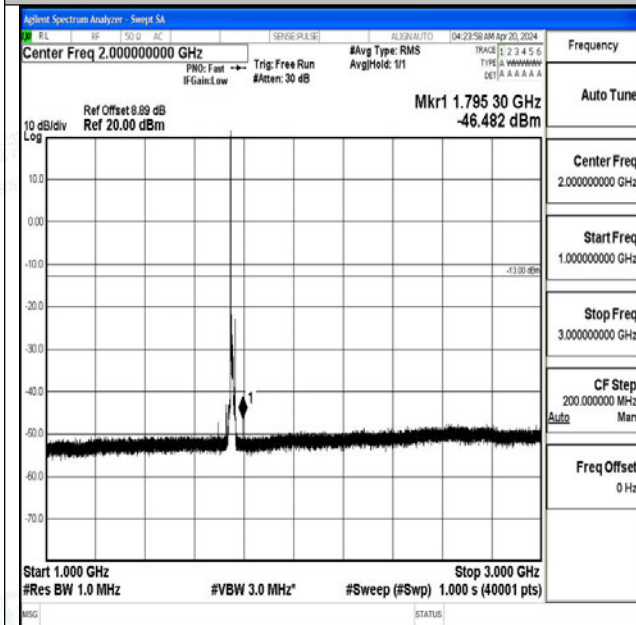

09~0.15

Band4\_10MHz\_16QAM\_20350\_1RB#0\_0.15~30\_0.15~3

0

Band4\_10MHz\_16QAM\_20350\_1RB#0\_30~1000\_30~10

00

Band4\_10MHz\_16QAM\_20350\_1RB#0\_1000~3000\_100

0~3000

Band4\_10MHz\_16QAM\_20350\_1RB#0\_3000~20000\_30