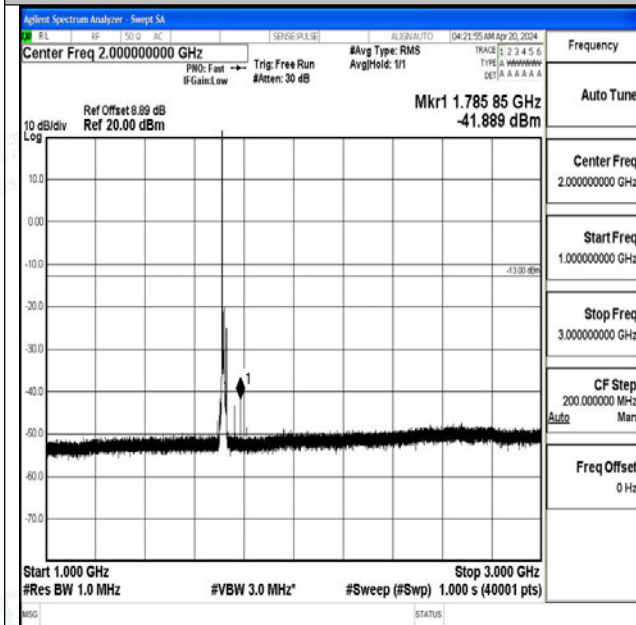

09~0.15

Band4\_10MHz\_16QAM\_20000\_1RB#0\_0.15~30\_0.15~3

0

Band4\_10MHz\_16QAM\_20000\_1RB#0\_30~1000\_30~10

00

Band4\_10MHz\_16QAM\_20000\_1RB#0\_1000~3000\_1000~3000

0~3000

Band4\_10MHz\_16QAM\_20000\_1RB#0\_3000~20000\_3000~20000