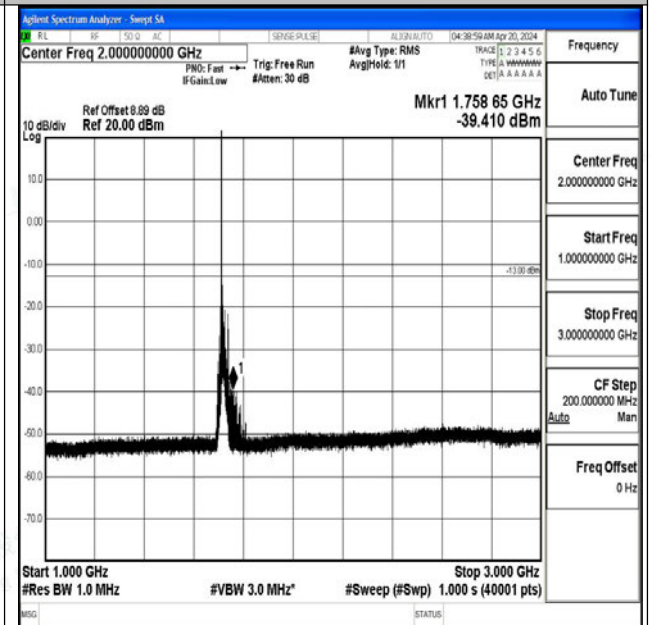

Band4_15MHz_QPSK_20025_1RB#0_1000~3000_1000~3000