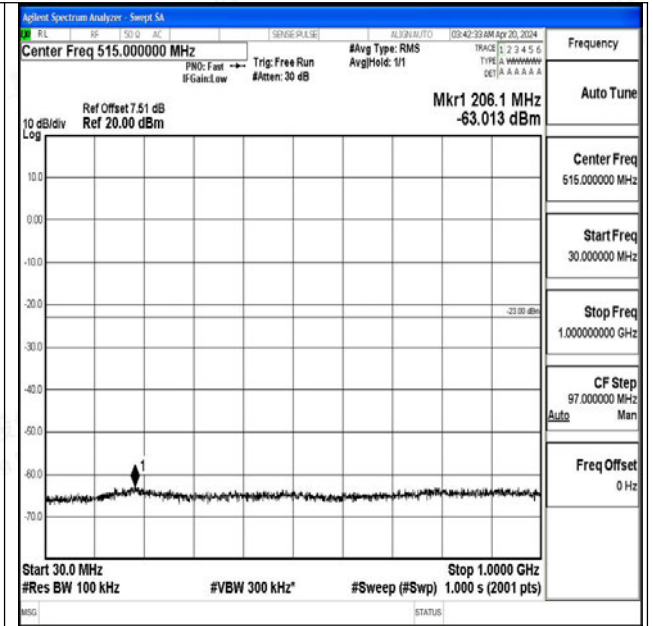

Band4_3MHz_16QAM_19965_1RB#0_30~1000_30~1000

0