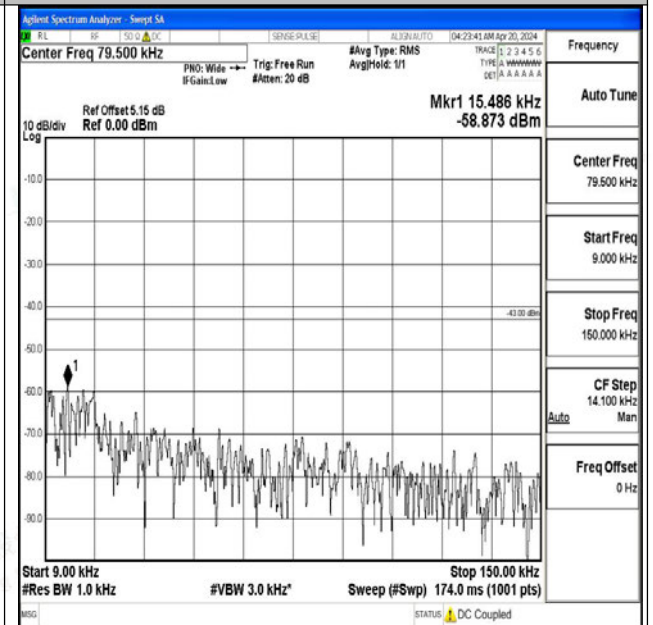

Band4\_10MHz\_QPSK\_20350\_1RB#0\_30~1000\_30~1000

0

Band4\_10MHz\_QPSK\_20350\_1RB#0\_1000~3000\_1000~3000

~3000

Band4\_10MHz\_QPSK\_20350\_1RB#0\_3000~20000\_3000~20000

0~20000

Band4\_10MHz\_16QAM\_20350\_1RB#0\_0.009~0.15\_0.009~0.15