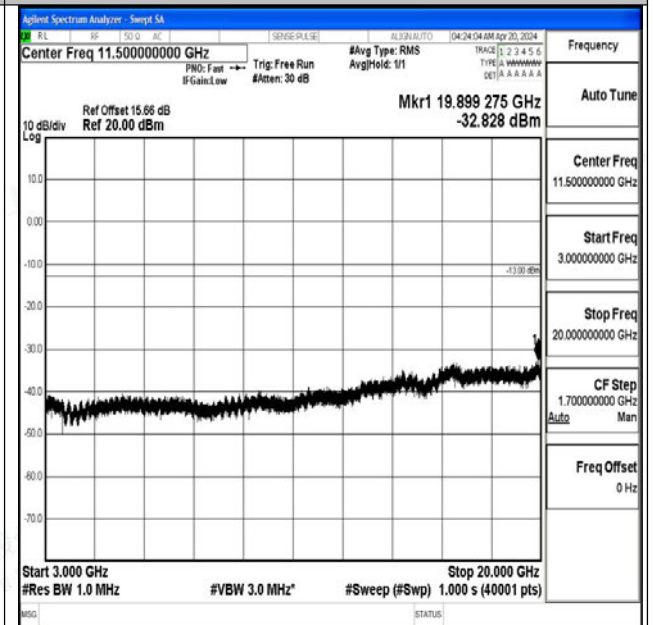

09~0.15

Band4\_10MHz\_16QAM\_20350\_1RB#0\_0.15~30\_0.15~3

0

Band4\_10MHz\_16QAM\_20350\_1RB#0\_30~1000\_30~10

00

Band4\_10MHz\_16QAM\_20350\_1RB#0\_1000~3000\_100

0~3000

Band4\_10MHz\_16QAM\_20350\_1RB#0\_3000~20000\_30