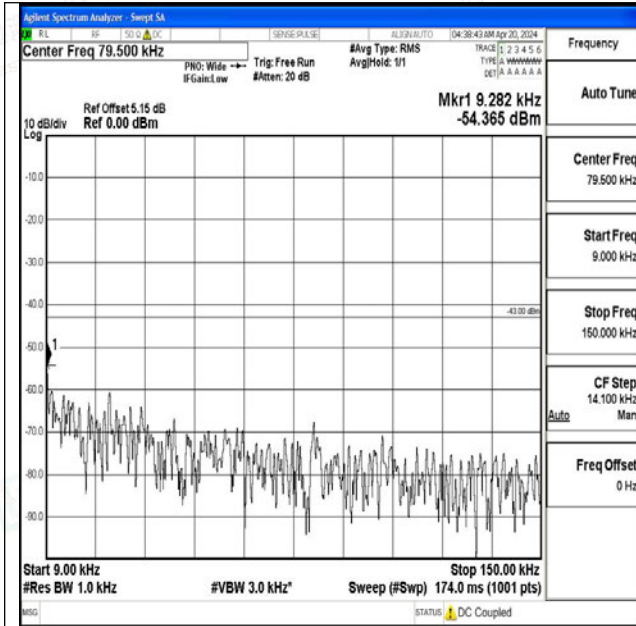

Band4_15MHz_QPSK_20025_1RB#0_0.009~0.15_0.009~0.15