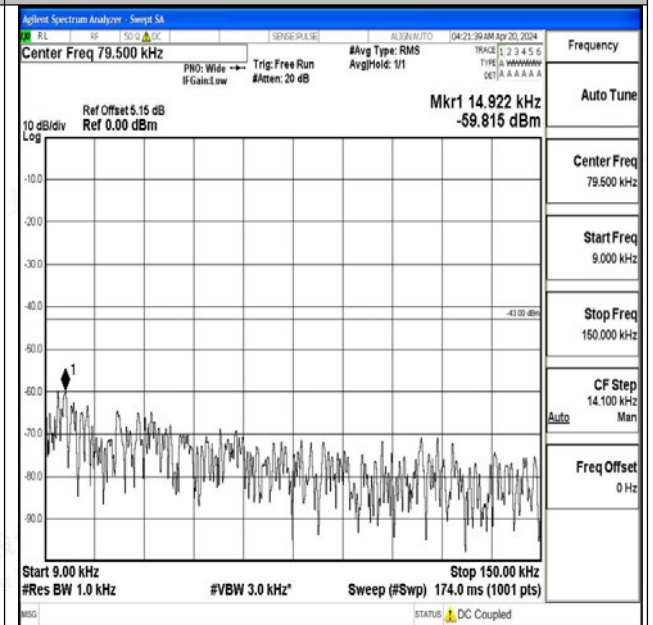

Band4\_10MHz\_QPSK\_20000\_1RB#0\_30~1000\_30~1000

0

Band4\_10MHz\_QPSK\_20000\_1RB#0\_1000~3000\_1000~3000

~3000

Band4\_10MHz\_QPSK\_20000\_1RB#0\_3000~20000\_3000~20000

0~20000

Band4\_10MHz\_16QAM\_20000\_1RB#0\_0.009~0.15\_0.009~0.15