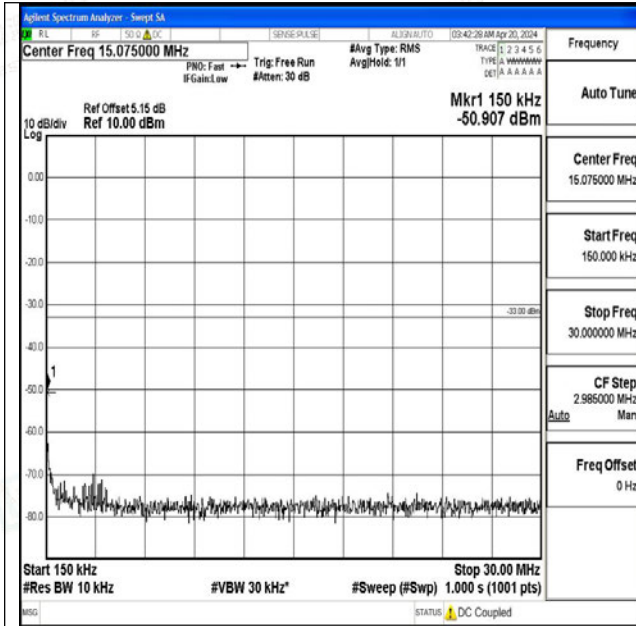

Band4\_3MHz\_QPSK\_19965\_1RB#0\_30~1000\_30~1000

Band4\_3MHz\_QPSK\_19965\_1RB#0\_1000~3000\_1000~3000

Band4\_3MHz\_QPSK\_19965\_1RB#0\_3000~20000\_3000~20000

Band4\_3MHz\_16QAM\_19965\_1RB#0\_0.009~0.15\_0.009~0.15