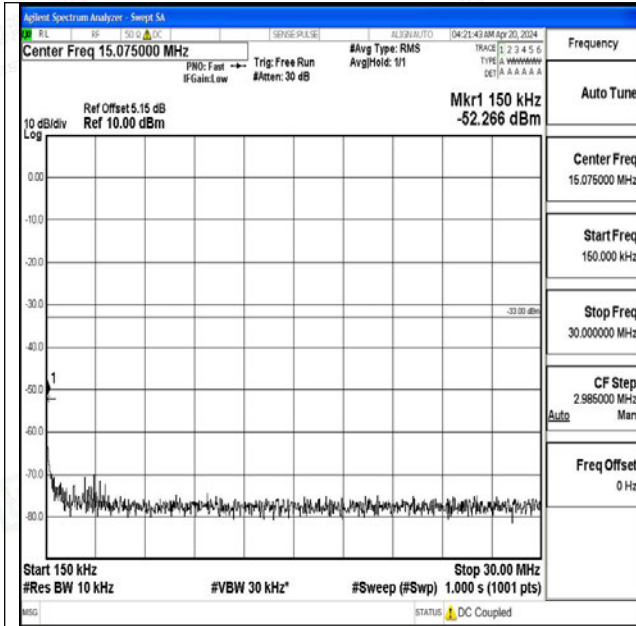

Band4_10MHz_16QAM_20000_1RB#0_0.15~30_0.15~3

0