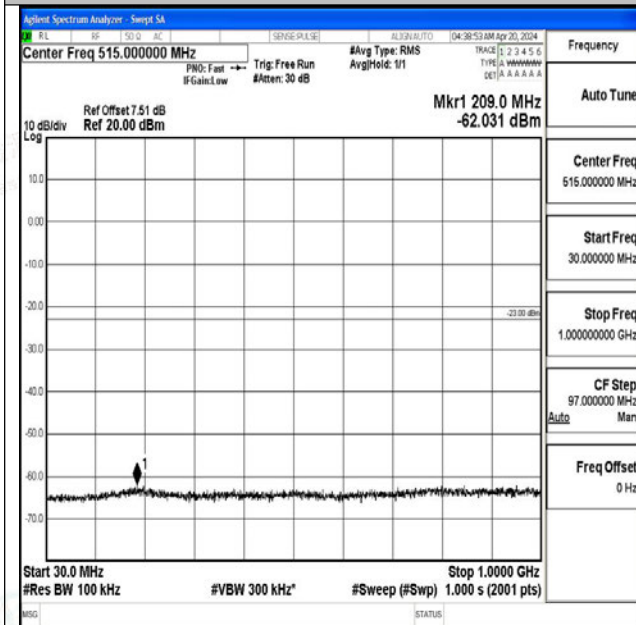

Band4_15MHz_QPSK_20025_1RB#0_30~1000_30~1000