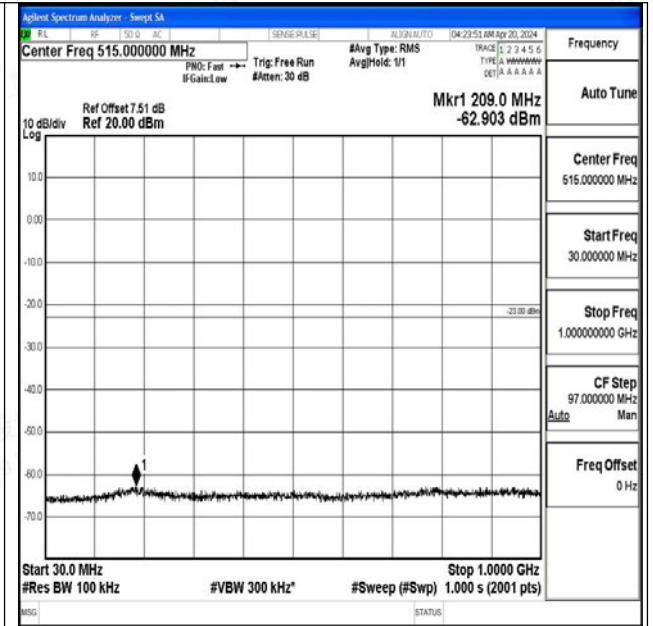

Band4_10MHz_16QAM_20350_1RB#0_30~1000_30~10

00