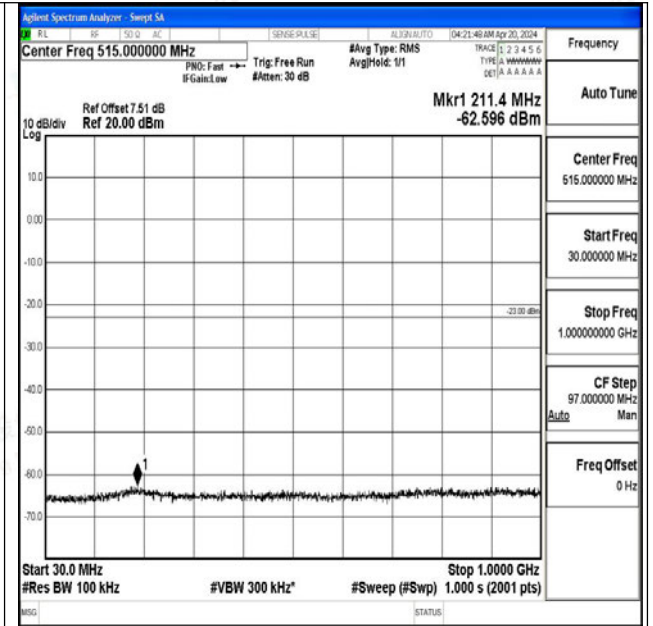

Band4_10MHz_16QAM_20000_1RB#0_30~1000_30~10

00