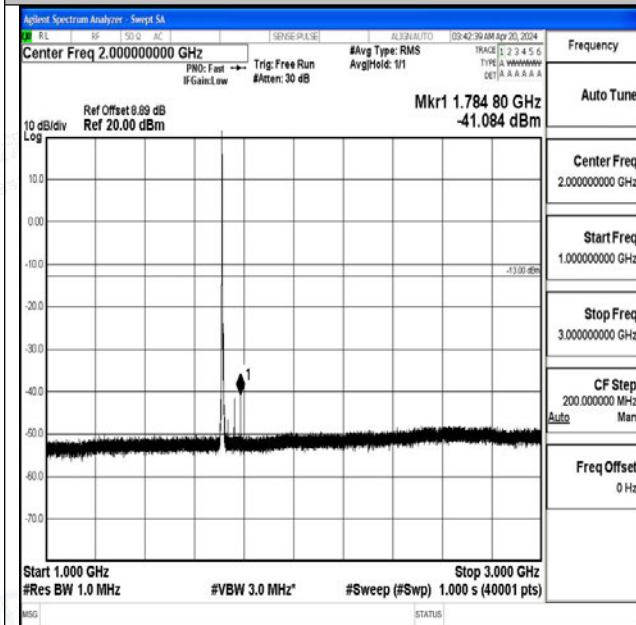

Band4_3MHz_16QAM_19965_1RB#0_1000~3000_1000

~3000