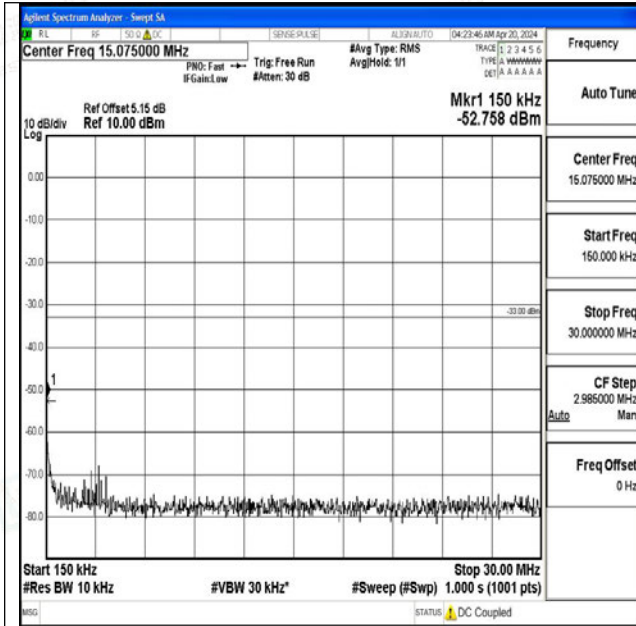

Band4_10MHz_16QAM_20350_1RB#0_0.15~30_0.15~3

0