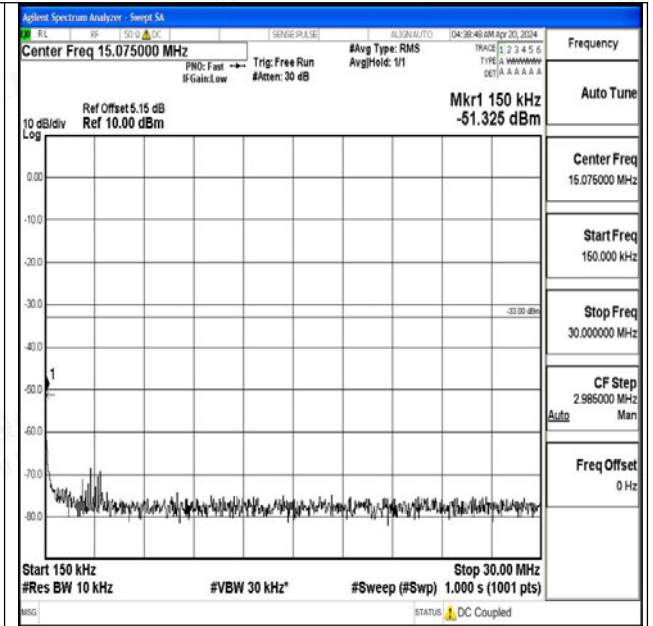

Band4_15MHz_QPSK_20025_1RB#0_0.15~30_0.15~30