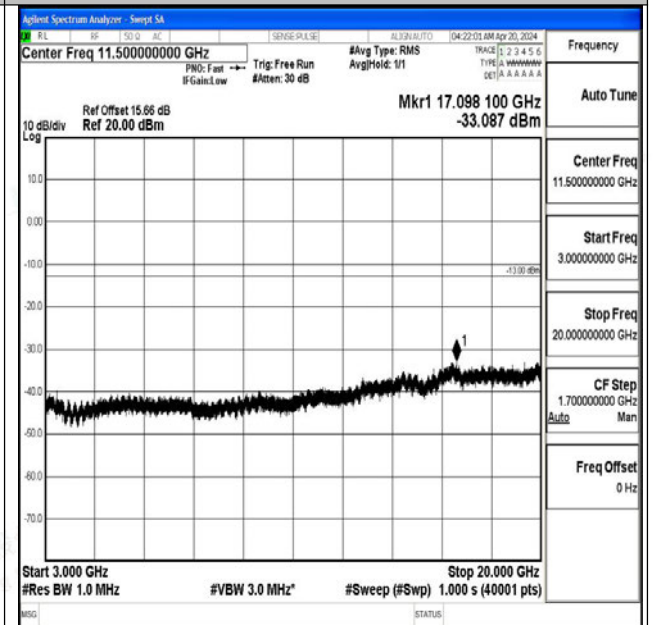

09~0.15

Band4\_10MHz\_16QAM\_20000\_1RB#0\_0.15~30\_0.15~3

0

Band4\_10MHz\_16QAM\_20000\_1RB#0\_30~1000\_30~10

00

Band4\_10MHz\_16QAM\_20000\_1RB#0\_1000~3000\_1000~3000

0~3000

Band4\_10MHz\_16QAM\_20000\_1RB#0\_3000~20000\_3000~20000