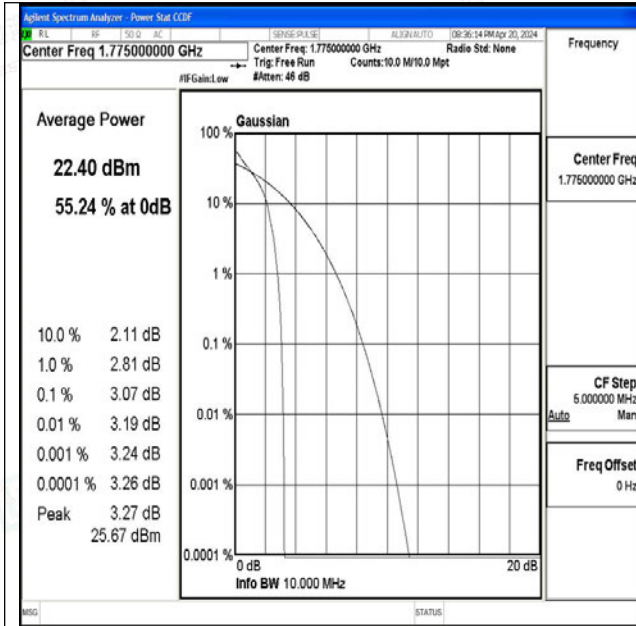

Band66-10MHz-QPSK-132622-1RB#0-PASS