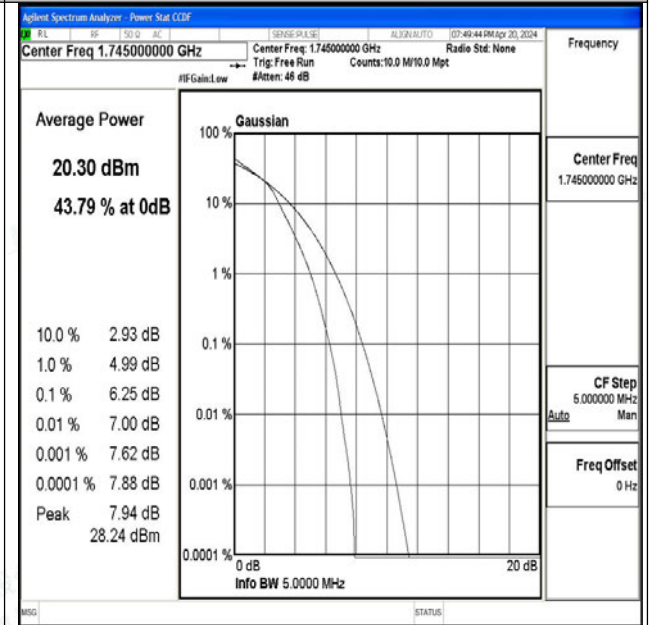

Band66-3MHz-16QAM-132322-15RB#0-PASS