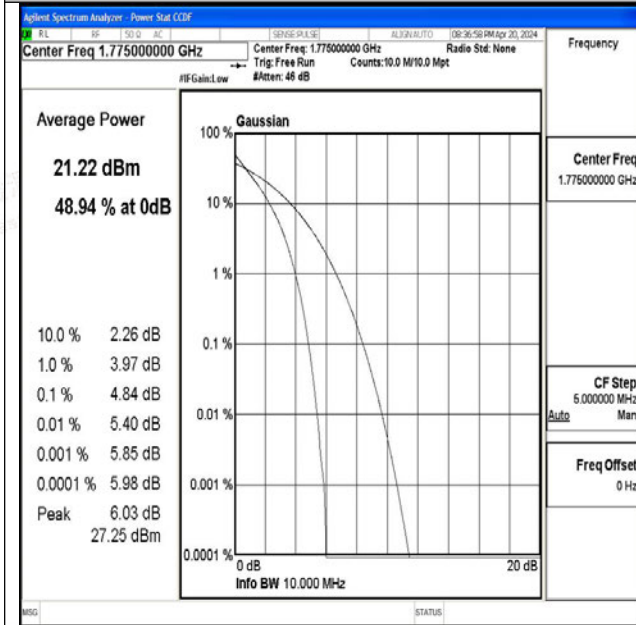

Band66-10MHz-QPSK-132322-50RB#0-PASS

Band66-10MHz-16QAM-132322-50RB#0-PASS

Band66-10MHz-QPSK-132622-1RB#0-PASS

Band66-10MHz-16QAM-132622-1RB#0-PASS

Band66-10MHz-QPSK-132622-50RB#0-PASS

Band66-10MHz-16QAM-132622-50RB#0-PASS