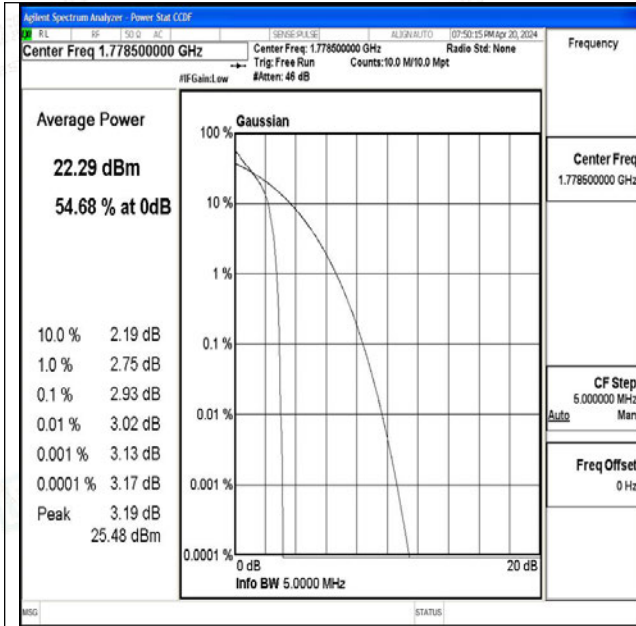

Band66-3MHz-QPSK-132657-1RB#0-PASS