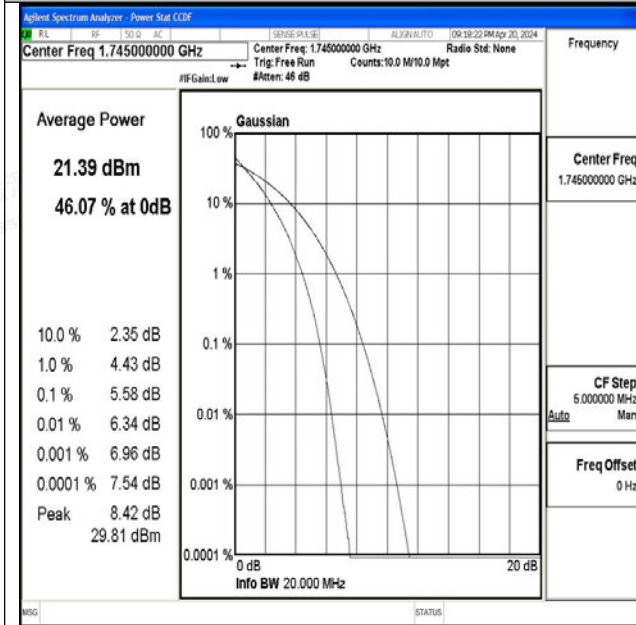

Band66-20MHz-QPSK-132072-1RB#0-PASS

Band66-20MHz-16QAM-132072-1RB#0-PASS

Band66-20MHz-QPSK-132072-100RB#0-PASS

Band66-20MHz-16QAM-132072-100RB#0-PASS

Band66-20MHz-QPSK-132322-1RB#0-PASS

Band66-20MHz-16QAM-132322-1RB#0-PASS