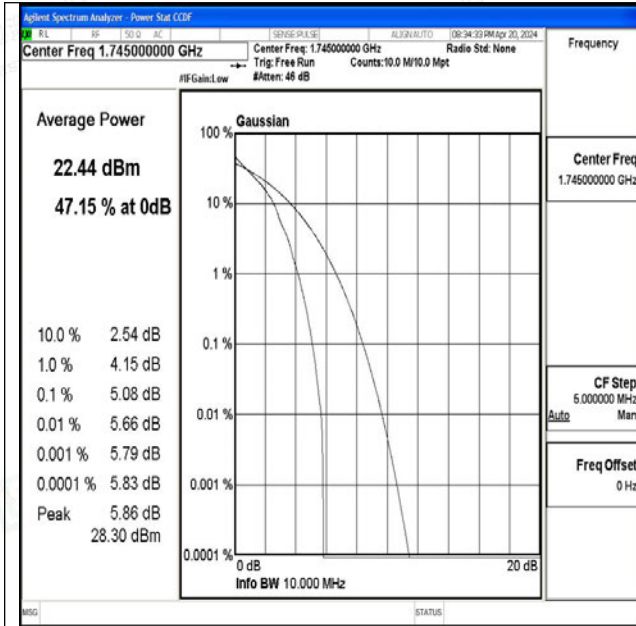

Band66-10MHz-QPSK-132022-1RB#0-PASS

Band66-10MHz-16QAM-132022-1RB#0-PASS

Band66-10MHz-QPSK-132022-50RB#0-PASS

Band66-10MHz-16QAM-132022-50RB#0-PASS

Band66-10MHz-QPSK-132322-1RB#0-PASS

Band66-10MHz-16QAM-132322-1RB#0-PASS