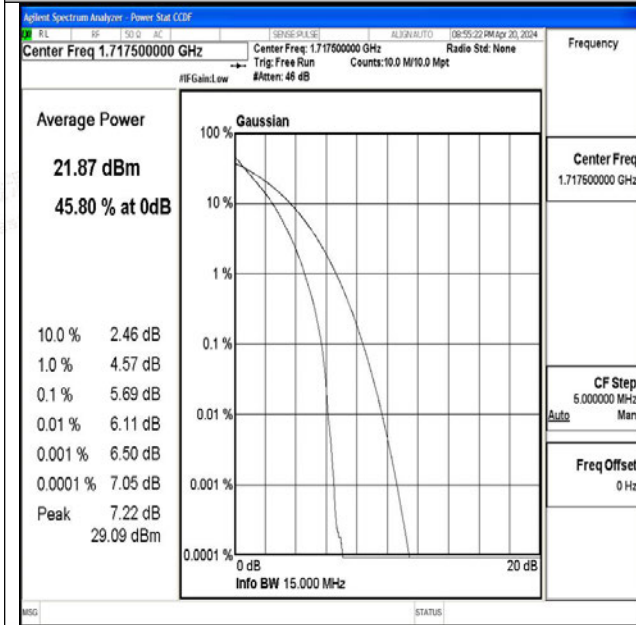

Band66-15MHz-QPSK-132047-75RB#0-PASS