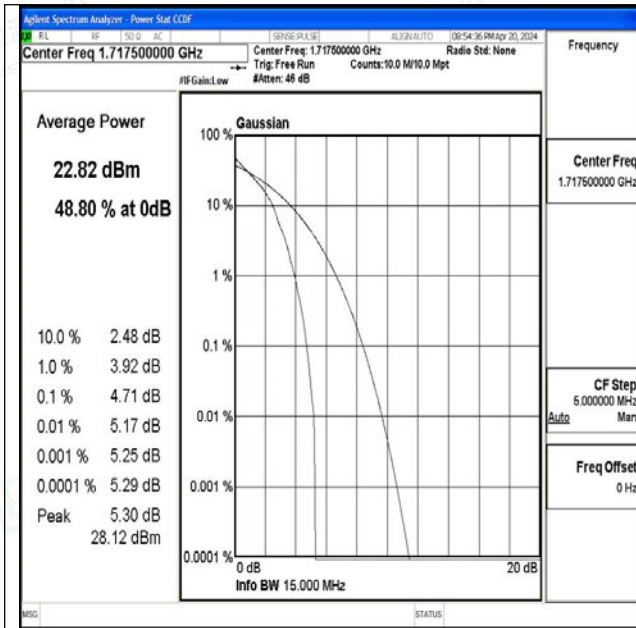

Band66-10MHz-QPSK-132322-50RB#0-PASS

Band66-10MHz-16QAM-132322-50RB#0-PASS

Band66-10MHz-QPSK-132622-1RB#0-PASS

Band66-10MHz-16QAM-132622-1RB#0-PASS

Band66-10MHz-QPSK-132622-50RB#0-PASS

Band66-10MHz-16QAM-132622-50RB#0-PASS