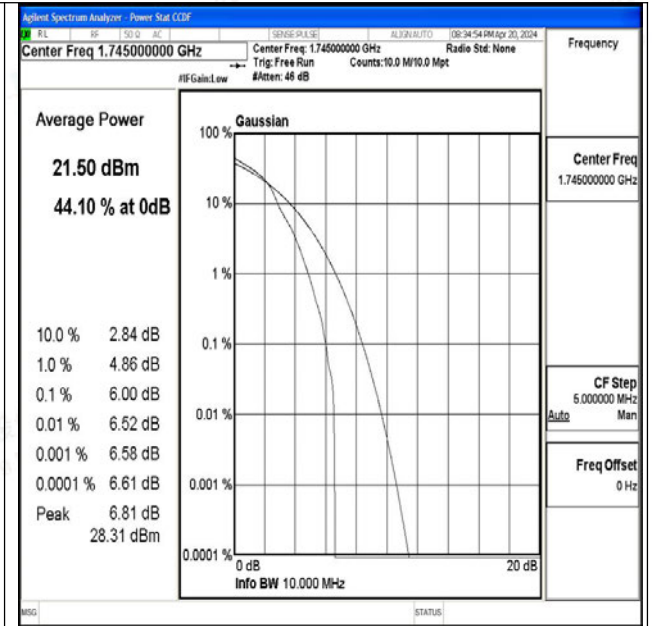

Band66-10MHz-QPSK-132022-1RB#0-PASS

Band66-10MHz-16QAM-132022-1RB#0-PASS

Band66-10MHz-QPSK-132022-50RB#0-PASS

Band66-10MHz-16QAM-132022-50RB#0-PASS

Band66-10MHz-QPSK-132322-1RB#0-PASS

Band66-10MHz-16QAM-132322-1RB#0-PASS