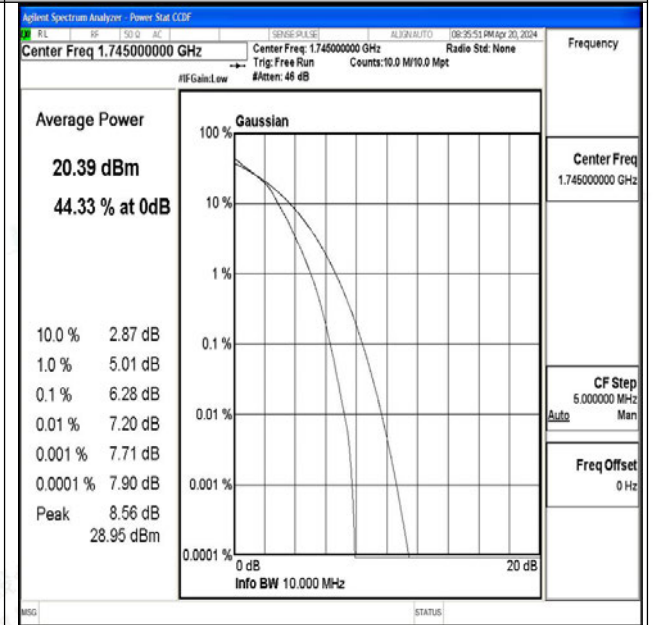

Band66-10MHz-16QAM-132322-50RB#0-PASS