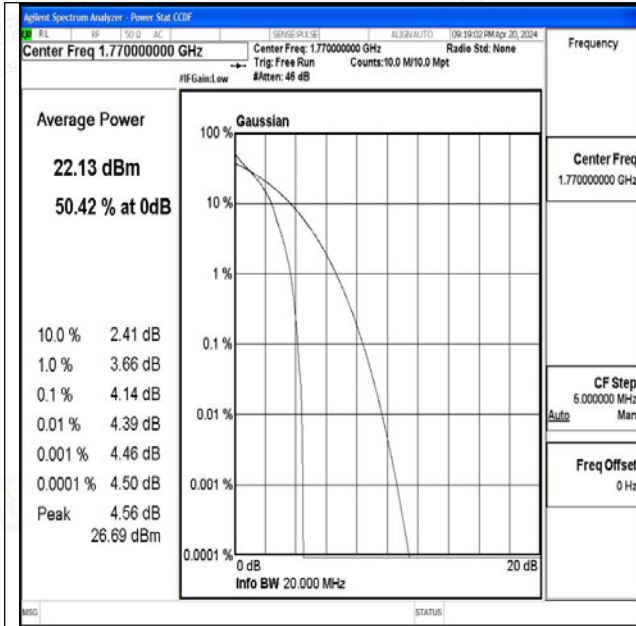

Band66-20MHz-QPSK-132572-1RB#0-PASS