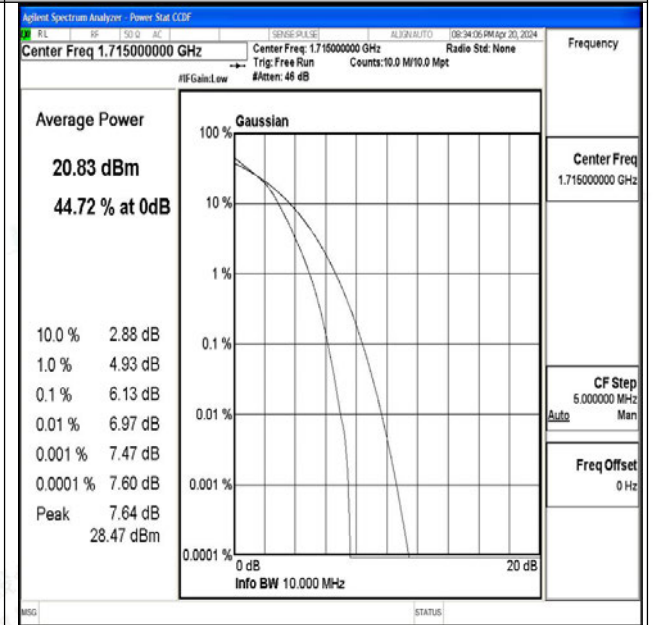

Band66-10MHz-16QAM-132022-50RB#0-PASS