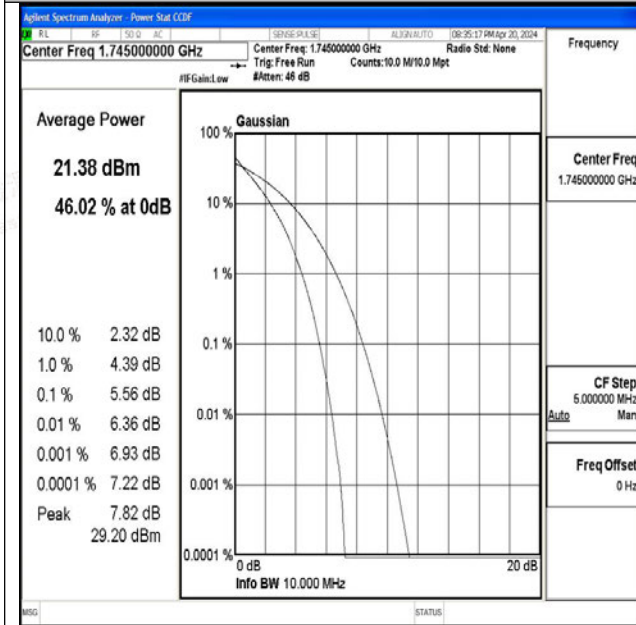

Band66-10MHz-QPSK-132022-1RB#0-PASS

Band66-10MHz-16QAM-132022-1RB#0-PASS

Band66-10MHz-QPSK-132022-50RB#0-PASS

Band66-10MHz-16QAM-132022-50RB#0-PASS

Band66-10MHz-QPSK-132322-1RB#0-PASS

Band66-10MHz-16QAM-132322-1RB#0-PASS