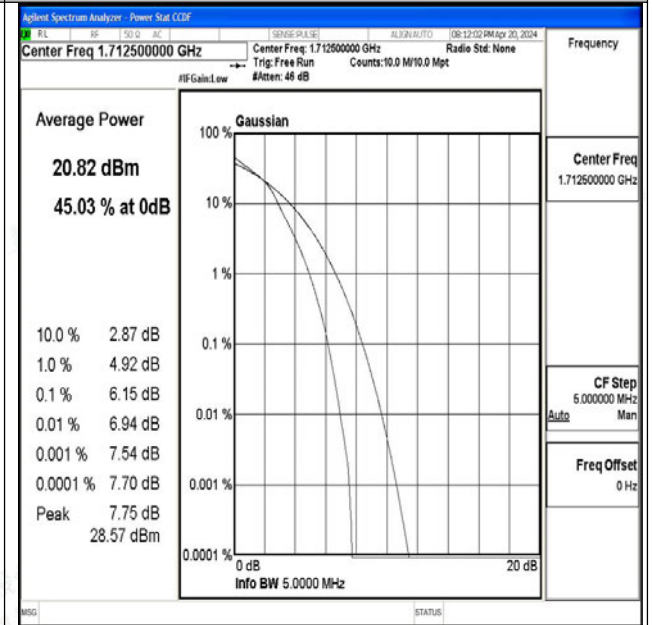

Band66-5MHz-16QAM-131997-25RB#0-PASS