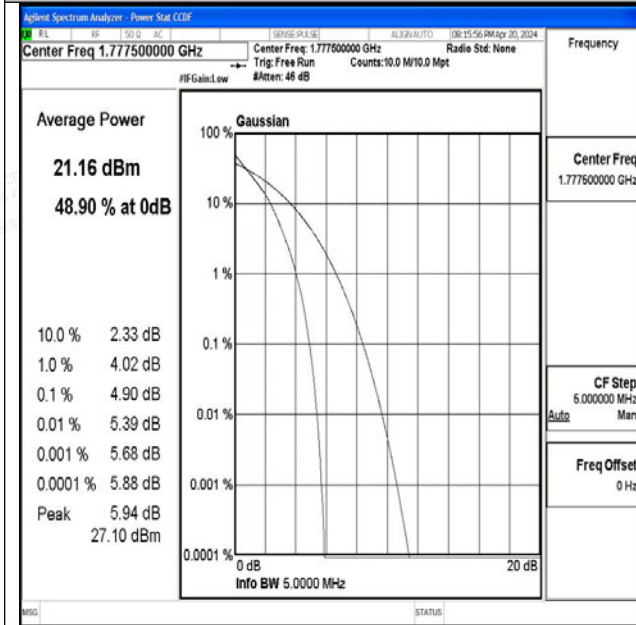

Band66-5MHz-QPSK-132322-25RB#0-PASS

Band66-5MHz-16QAM-132322-25RB#0-PASS

Band66-5MHz-QPSK-132647-1RB#0-PASS

Band66-5MHz-16QAM-132647-1RB#0-PASS

Band66-5MHz-QPSK-132647-25RB#0-PASS

Band66-5MHz-16QAM-132647-25RB#0-PASS