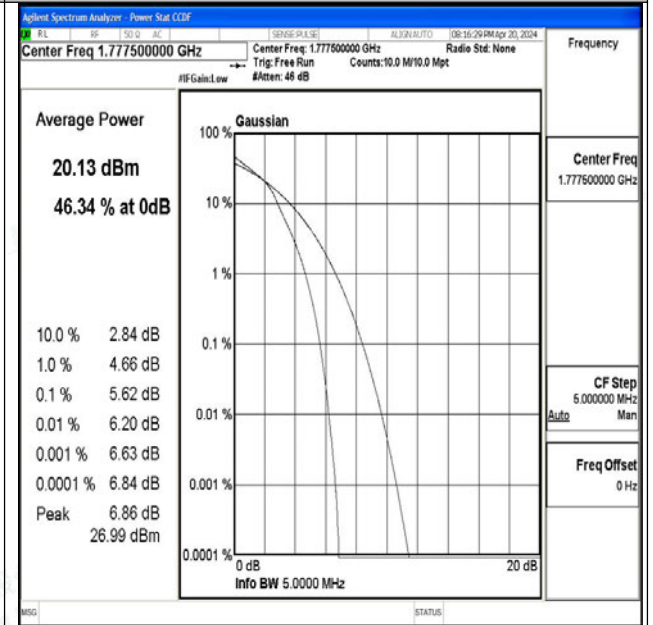

Band66-5MHz-QPSK-132322-25RB#0-PASS

Band66-5MHz-16QAM-132322-25RB#0-PASS

Band66-5MHz-QPSK-132647-1RB#0-PASS

Band66-5MHz-16QAM-132647-1RB#0-PASS

Band66-5MHz-QPSK-132647-25RB#0-PASS

Band66-5MHz-16QAM-132647-25RB#0-PASS