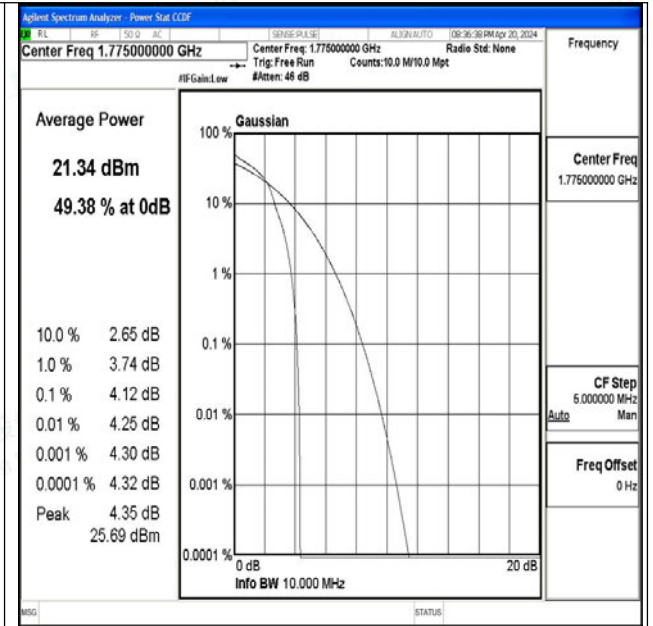

Band66-10MHz-QPSK-132322-50RB#0-PASS

Band66-10MHz-16QAM-132322-50RB#0-PASS

Band66-10MHz-QPSK-132622-1RB#0-PASS

Band66-10MHz-16QAM-132622-1RB#0-PASS

Band66-10MHz-QPSK-132622-50RB#0-PASS

Band66-10MHz-16QAM-132622-50RB#0-PASS