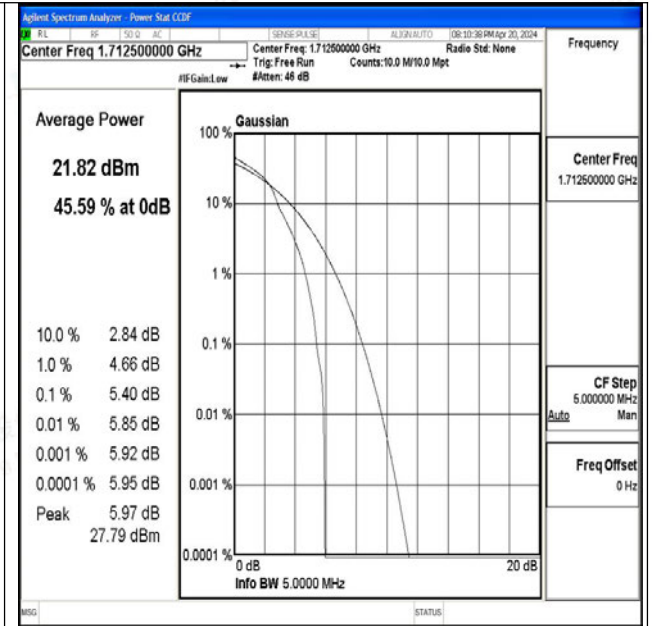

Band66-5MHz-16QAM-131997-1RB#0-PASS