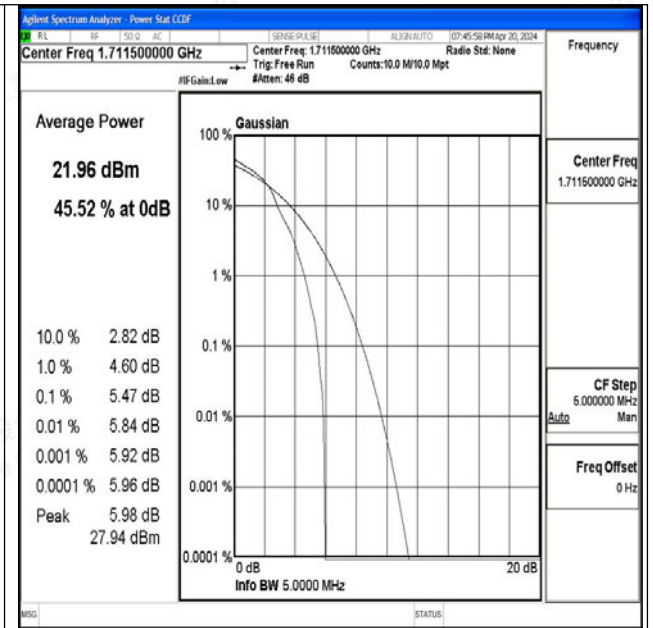

Band66-3MHz-16QAM-131987-1RB#0-PASS