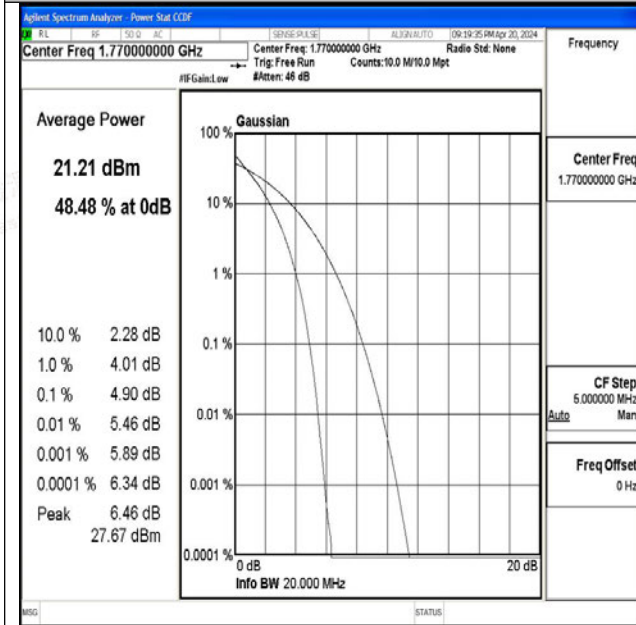

Band66-20MHz-QPSK-132322-100RB#0-PASS

Band66-20MHz-16QAM-132322-100RB#0-PASS

Band66-20MHz-QPSK-132572-1RB#0-PASS

Band66-20MHz-16QAM-132572-1RB#0-PASS

Band66-20MHz-QPSK-132572-100RB#0-PASS

Band66-20MHz-16QAM-132572-100RB#0-PASS