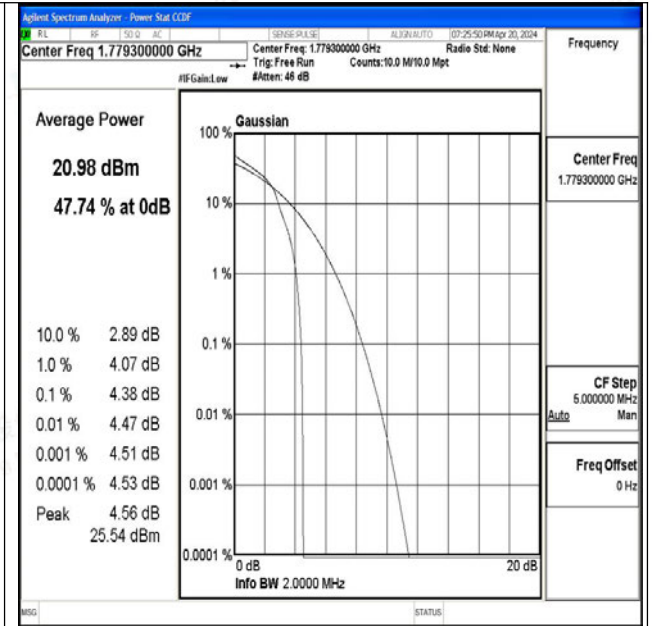

Band66-1.4MHz-QPSK-132322-6RB#0-PASS

Band66-1.4MHz-16QAM-132322-6RB#0-PASS

Band66-1.4MHz-QPSK-132665-1RB#0-PASS

Band66-1.4MHz-16QAM-132665-1RB#0-PASS

Band66-1.4MHz-QPSK-132665-6RB#0-PASS

Band66-1.4MHz-16QAM-132665-6RB#0-PASS