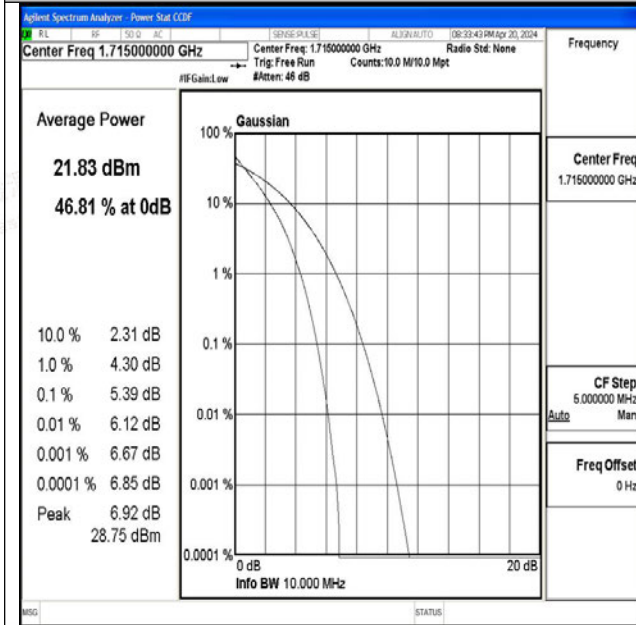

Band66-10MHz-QPSK-132022-50RB#0-PASS