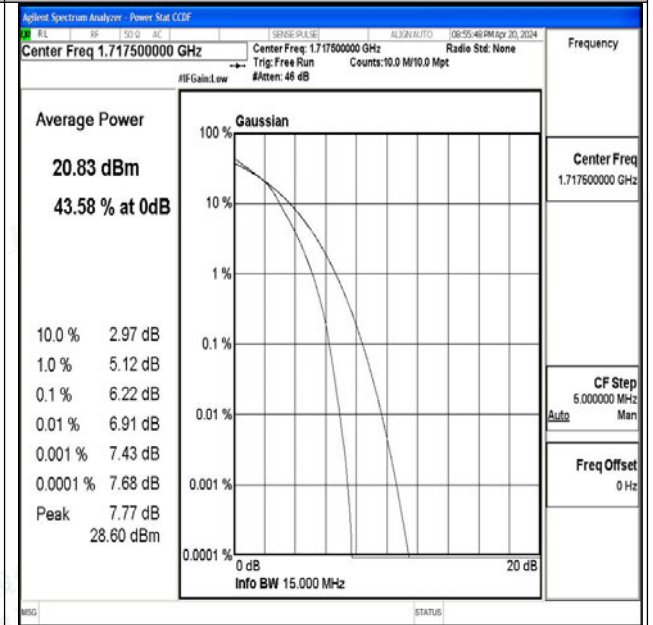

Band66-15MHz-16QAM-132047-75RB#0-PASS