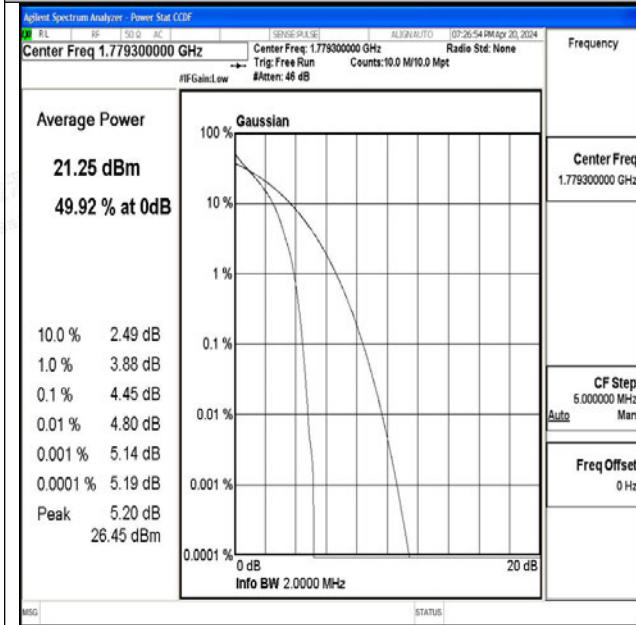

Band66-1.4MHz-QPSK-132322-6RB#0-PASS

Band66-1.4MHz-16QAM-132322-6RB#0-PASS

Band66-1.4MHz-QPSK-132665-1RB#0-PASS

Band66-1.4MHz-16QAM-132665-1RB#0-PASS

Band66-1.4MHz-QPSK-132665-6RB#0-PASS

Band66-1.4MHz-16QAM-132665-6RB#0-PASS