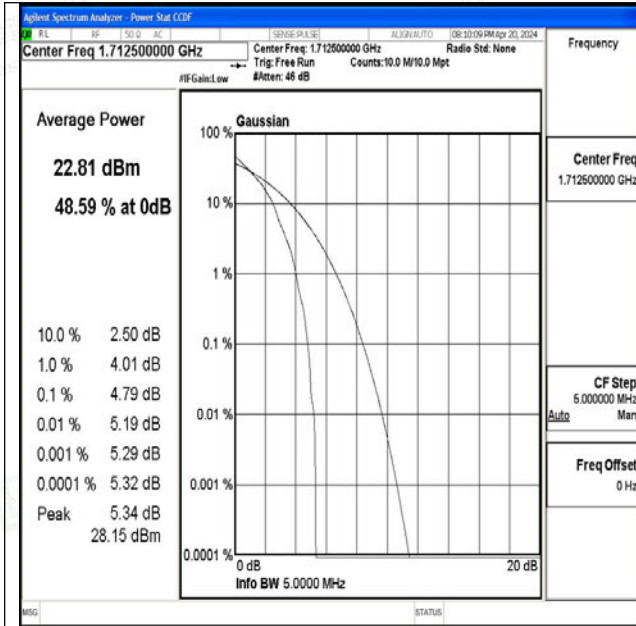

Band66-3MHz-QPSK-132322-15RB#0-PASS

Band66-3MHz-16QAM-132322-15RB#0-PASS

Band66-3MHz-QPSK-132657-1RB#0-PASS

Band66-3MHz-16QAM-132657-1RB#0-PASS

Band66-3MHz-QPSK-132657-15RB#0-PASS

Band66-3MHz-16QAM-132657-15RB#0-PASS