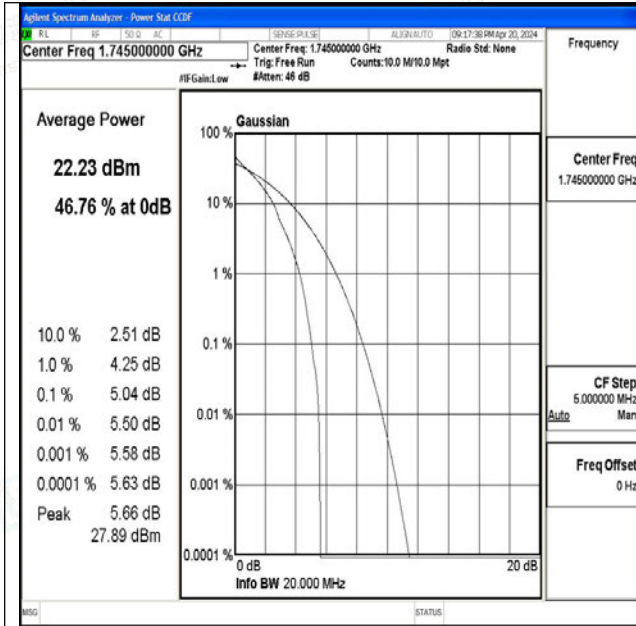

Band66-20MHz-QPSK-132072-1RB#0-PASS

Band66-20MHz-16QAM-132072-1RB#0-PASS

Band66-20MHz-QPSK-132072-100RB#0-PASS

Band66-20MHz-16QAM-132072-100RB#0-PASS

Band66-20MHz-QPSK-132322-1RB#0-PASS

Band66-20MHz-16QAM-132322-1RB#0-PASS