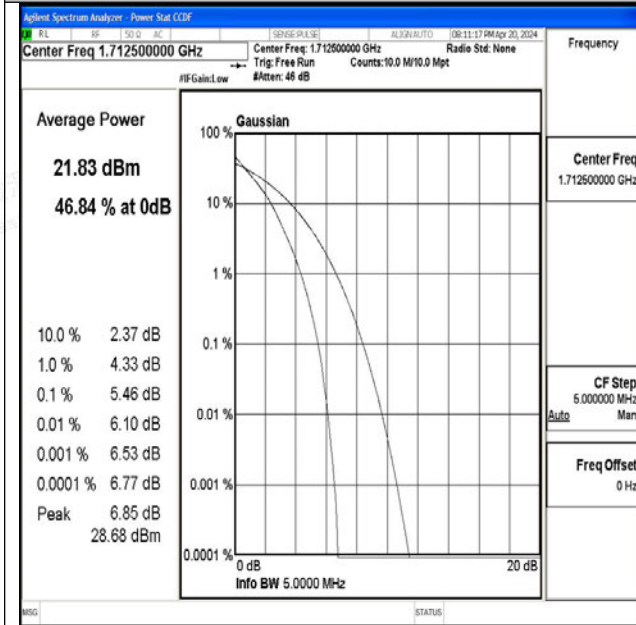

Band66-5MHz-QPSK-131997-25RB#0-PASS