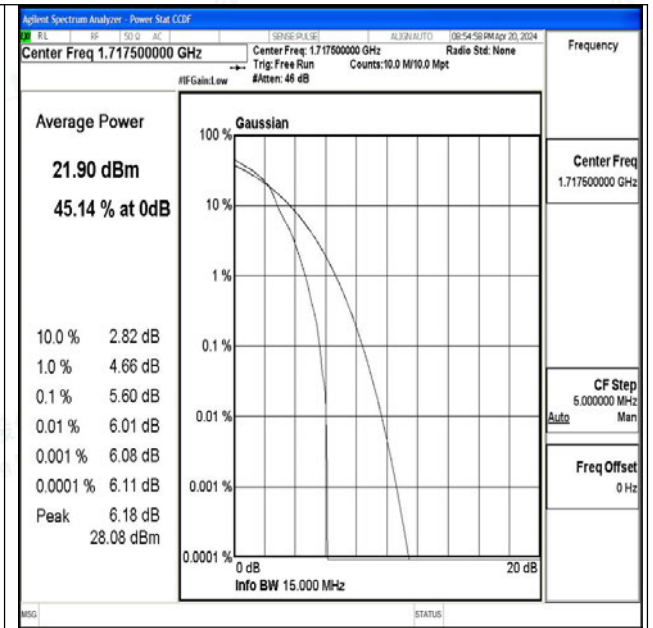

Band66-15MHz-16QAM-132047-1RB#0-PASS