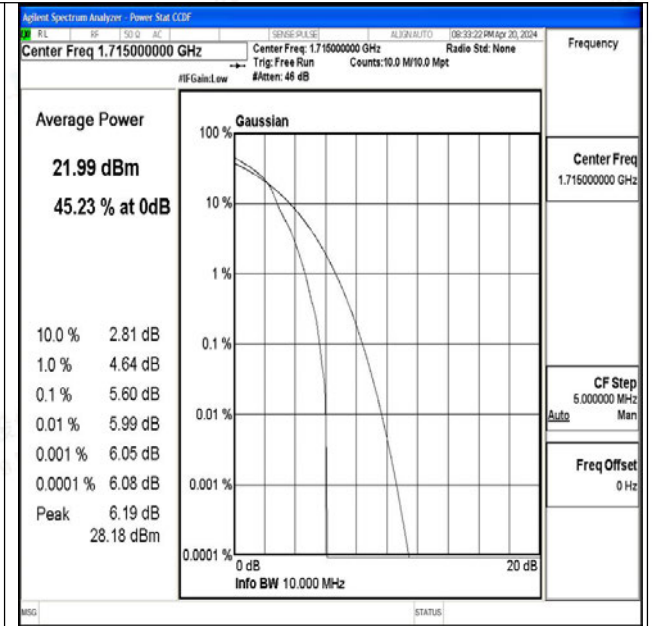

Band66-10MHz-16QAM-132022-1RB#0-PASS