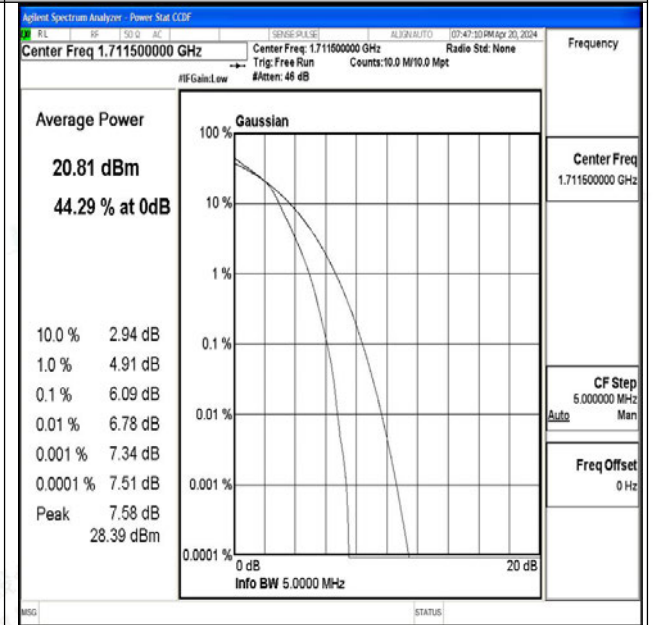

Band66-3MHz-16QAM-131987-15RB#0-PASS