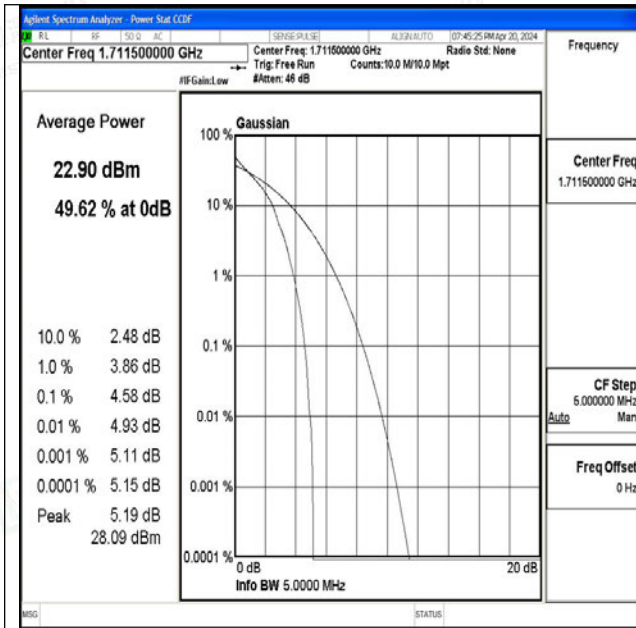

Band66-1.4MHz-QPSK-132322-6RB#0-PASS

Band66-1.4MHz-16QAM-132322-6RB#0-PASS

Band66-1.4MHz-QPSK-132665-1RB#0-PASS

Band66-1.4MHz-16QAM-132665-1RB#0-PASS

Band66-1.4MHz-QPSK-132665-6RB#0-PASS

Band66-1.4MHz-16QAM-132665-6RB#0-PASS