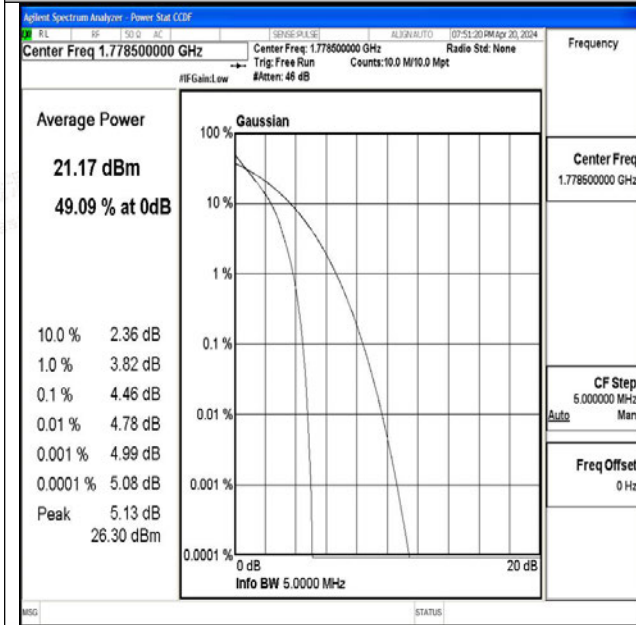

Band66-3MHz-QPSK-132322-15RB#0-PASS

Band66-3MHz-16QAM-132322-15RB#0-PASS

Band66-3MHz-QPSK-132657-1RB#0-PASS

Band66-3MHz-16QAM-132657-1RB#0-PASS

Band66-3MHz-QPSK-132657-15RB#0-PASS

Band66-3MHz-16QAM-132657-15RB#0-PASS