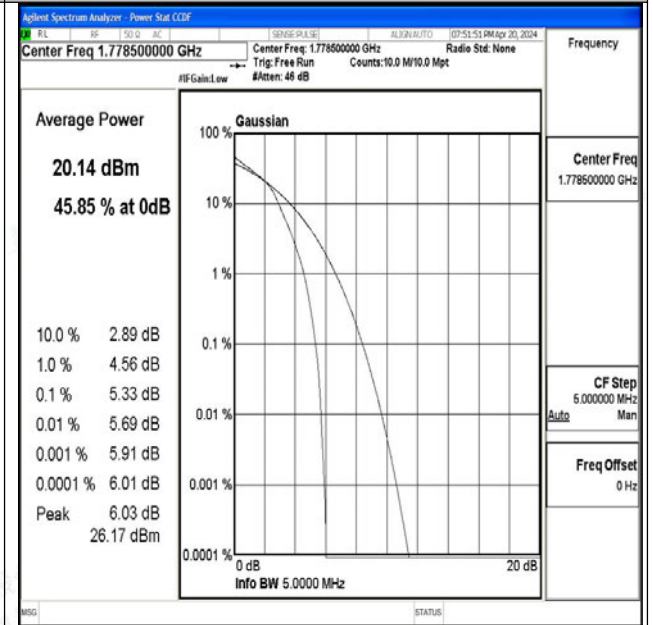

Band66-3MHz-QPSK-132322-15RB#0-PASS

Band66-3MHz-16QAM-132322-15RB#0-PASS

Band66-3MHz-QPSK-132657-1RB#0-PASS

Band66-3MHz-16QAM-132657-1RB#0-PASS

Band66-3MHz-QPSK-132657-15RB#0-PASS

Band66-3MHz-16QAM-132657-15RB#0-PASS