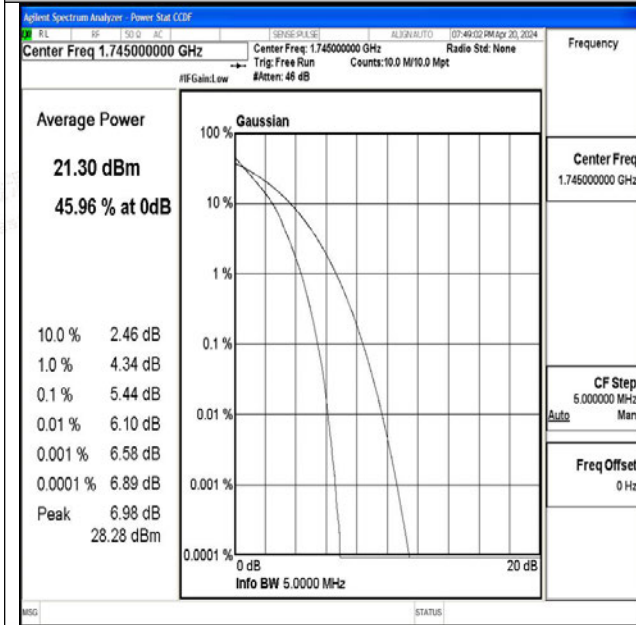

Band66-3MHz-QPSK-131987-1RB#0-PASS

Band66-3MHz-16QAM-131987-1RB#0-PASS

Band66-3MHz-QPSK-131987-15RB#0-PASS

Band66-3MHz-16QAM-131987-15RB#0-PASS

Band66-3MHz-QPSK-132322-1RB#0-PASS

Band66-3MHz-16QAM-132322-1RB#0-PASS