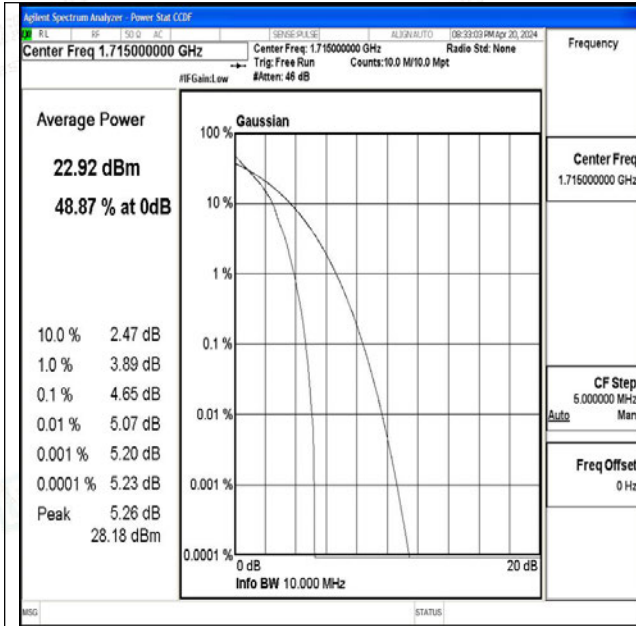

Band66-5MHz-QPSK-132322-25RB#0-PASS

Band66-5MHz-16QAM-132322-25RB#0-PASS

Band66-5MHz-QPSK-132647-1RB#0-PASS

Band66-5MHz-16QAM-132647-1RB#0-PASS

Band66-5MHz-QPSK-132647-25RB#0-PASS

Band66-5MHz-16QAM-132647-25RB#0-PASS