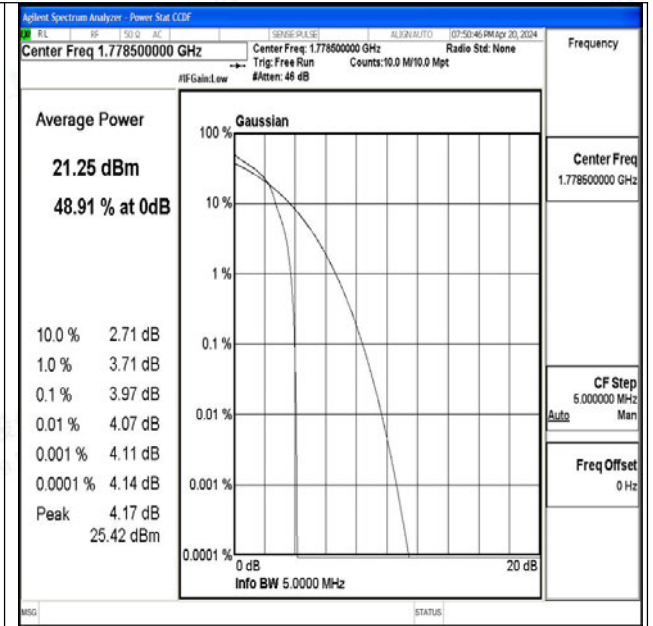

Band66-3MHz-QPSK-132322-15RB#0-PASS

Band66-3MHz-16QAM-132322-15RB#0-PASS

Band66-3MHz-QPSK-132657-1RB#0-PASS

Band66-3MHz-16QAM-132657-1RB#0-PASS

Band66-3MHz-QPSK-132657-15RB#0-PASS

Band66-3MHz-16QAM-132657-15RB#0-PASS