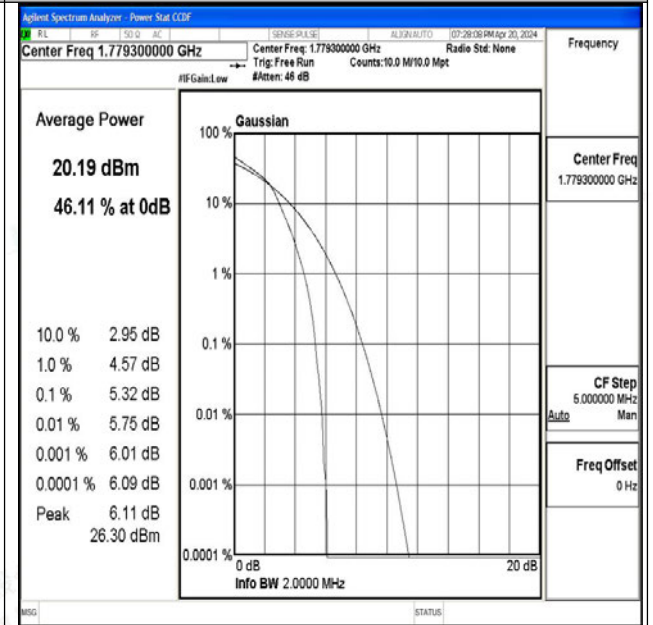

Band66-1.4MHz-QPSK-132322-6RB#0-PASS

Band66-1.4MHz-16QAM-132322-6RB#0-PASS

Band66-1.4MHz-QPSK-132665-1RB#0-PASS

Band66-1.4MHz-16QAM-132665-1RB#0-PASS

Band66-1.4MHz-QPSK-132665-6RB#0-PASS

Band66-1.4MHz-16QAM-132665-6RB#0-PASS