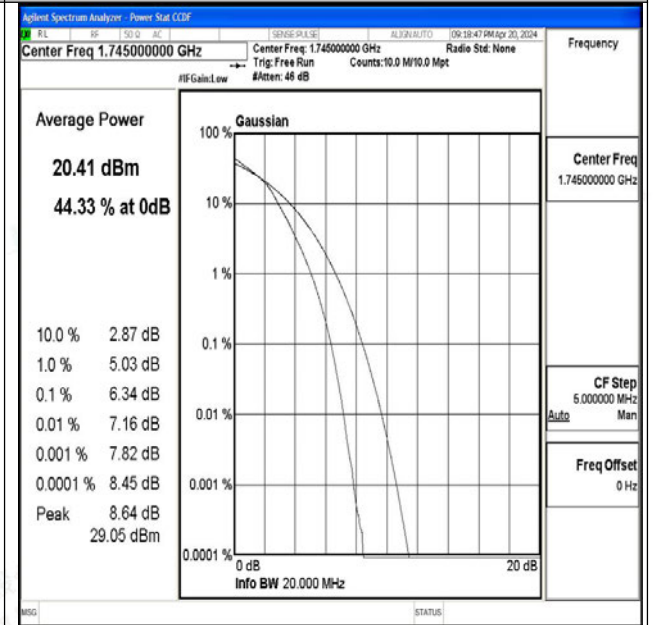

Band66-20MHz-16QAM-132322-100RB#0-PASS