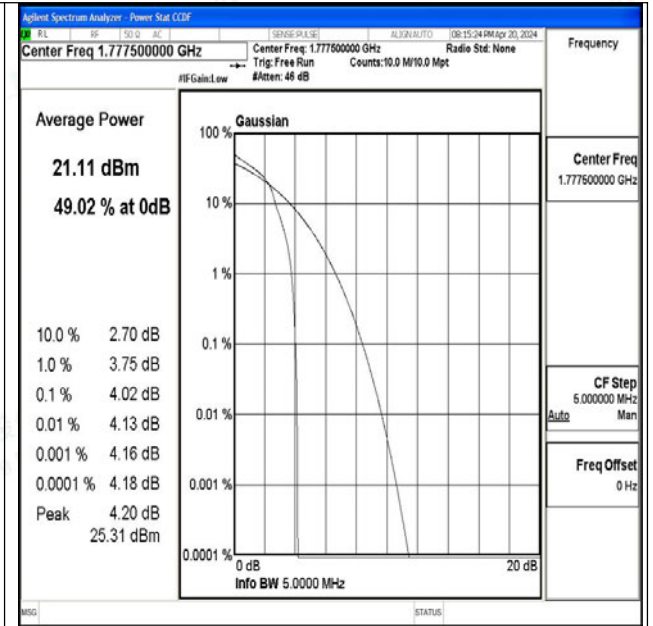

Band66-5MHz-QPSK-132322-25RB#0-PASS

Band66-5MHz-16QAM-132322-25RB#0-PASS

Band66-5MHz-QPSK-132647-1RB#0-PASS

Band66-5MHz-16QAM-132647-1RB#0-PASS

Band66-5MHz-QPSK-132647-25RB#0-PASS

Band66-5MHz-16QAM-132647-25RB#0-PASS