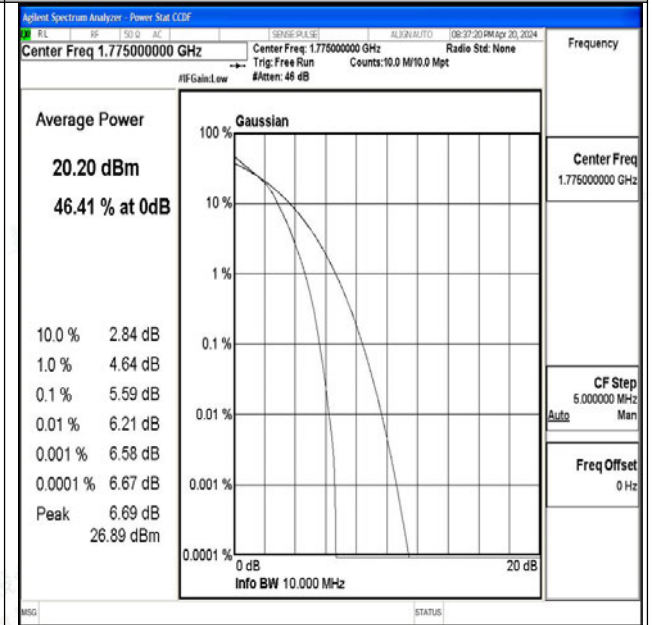

Band66-10MHz-QPSK-132322-50RB#0-PASS

Band66-10MHz-16QAM-132322-50RB#0-PASS

Band66-10MHz-QPSK-132622-1RB#0-PASS

Band66-10MHz-16QAM-132622-1RB#0-PASS

Band66-10MHz-QPSK-132622-50RB#0-PASS

Band66-10MHz-16QAM-132622-50RB#0-PASS