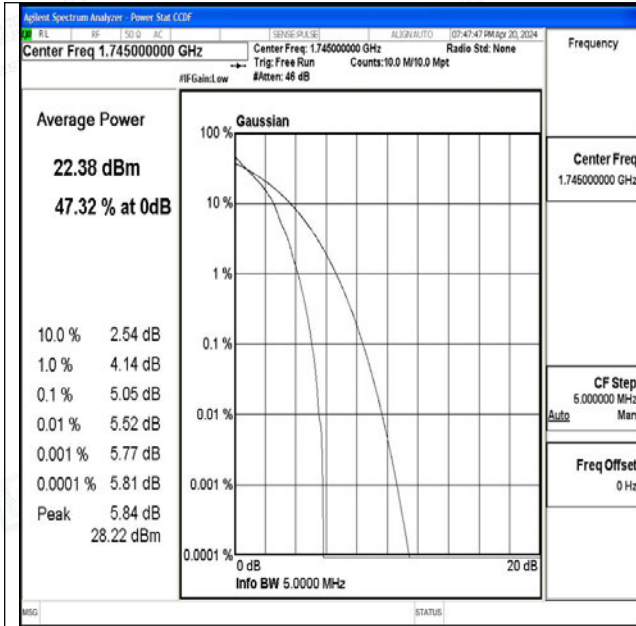

Band66-3MHz-QPSK-131987-1RB#0-PASS

Band66-3MHz-16QAM-131987-1RB#0-PASS

Band66-3MHz-QPSK-131987-15RB#0-PASS

Band66-3MHz-16QAM-131987-15RB#0-PASS

Band66-3MHz-QPSK-132322-1RB#0-PASS

Band66-3MHz-16QAM-132322-1RB#0-PASS