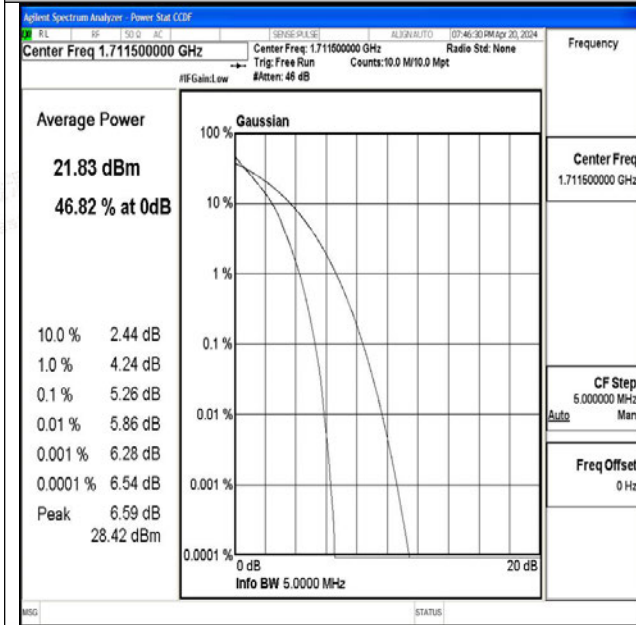

Band66-3MHz-QPSK-131987-15RB#0-PASS