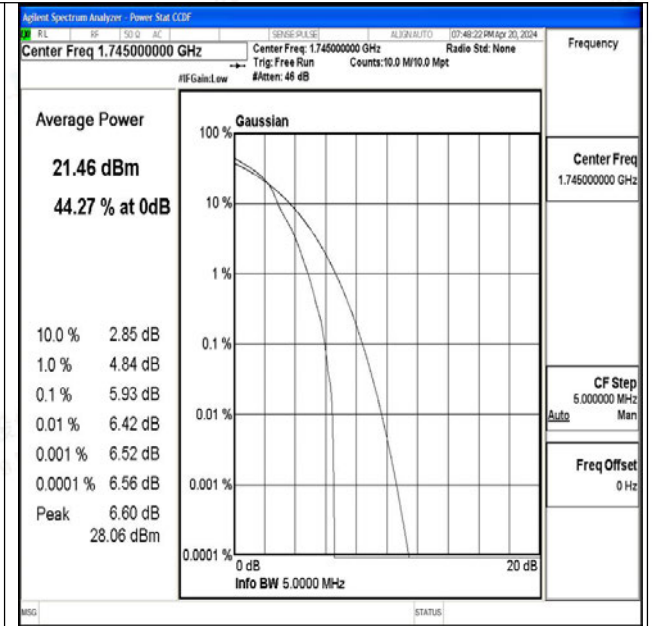

Band66-3MHz-QPSK-131987-1RB#0-PASS

Band66-3MHz-16QAM-131987-1RB#0-PASS

Band66-3MHz-QPSK-131987-15RB#0-PASS

Band66-3MHz-16QAM-131987-15RB#0-PASS

Band66-3MHz-QPSK-132322-1RB#0-PASS

Band66-3MHz-16QAM-132322-1RB#0-PASS