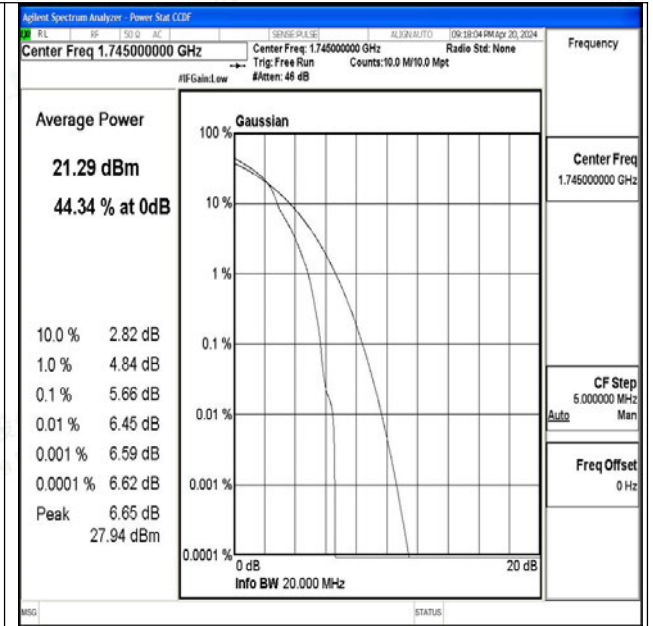

Band66-20MHz-QPSK-132072-1RB#0-PASS

Band66-20MHz-16QAM-132072-1RB#0-PASS

Band66-20MHz-QPSK-132072-100RB#0-PASS

Band66-20MHz-16QAM-132072-100RB#0-PASS

Band66-20MHz-QPSK-132322-1RB#0-PASS

Band66-20MHz-16QAM-132322-1RB#0-PASS