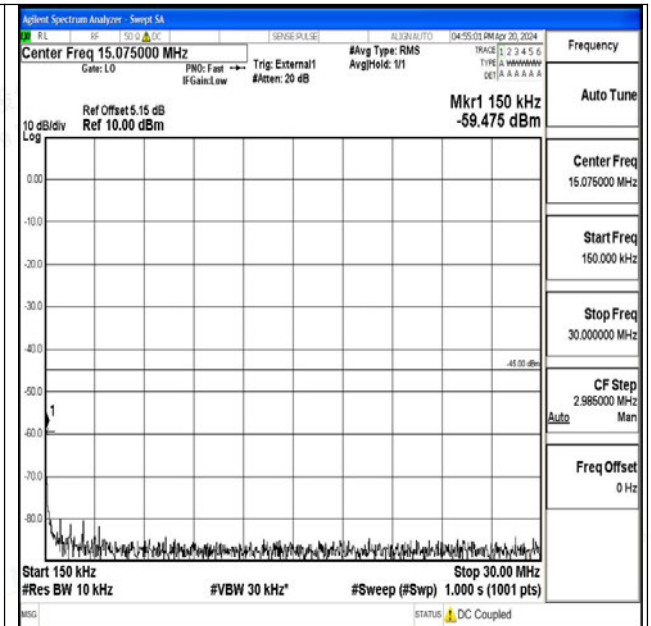

Band41_5MHz_QPSK_39675_1RB#0_0.15~30_0.15~30