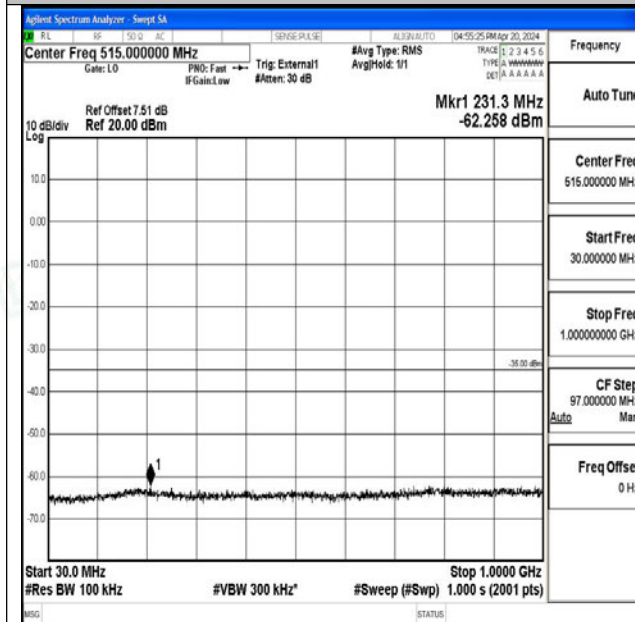

Band41_5MHz_QPSK_39675_1RB#0_30~1000_30~1000