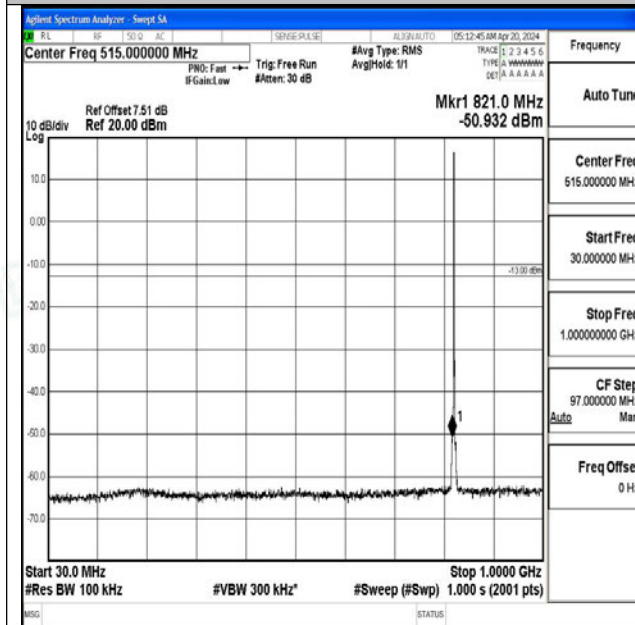

Band5_1.4MHz_QPSK_20407_1RB#0_30~1000_30~1000
0