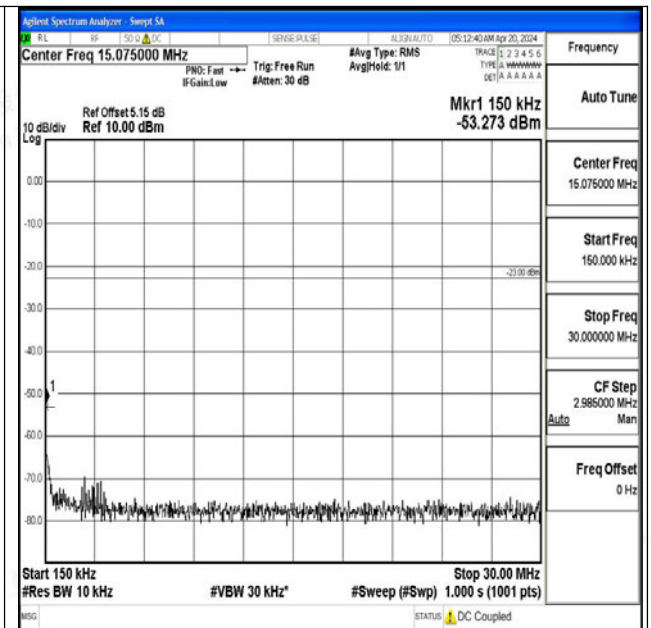

Band5_1.4MHz_QPSK_20407_1RB#0_0.15~30_0.15~30