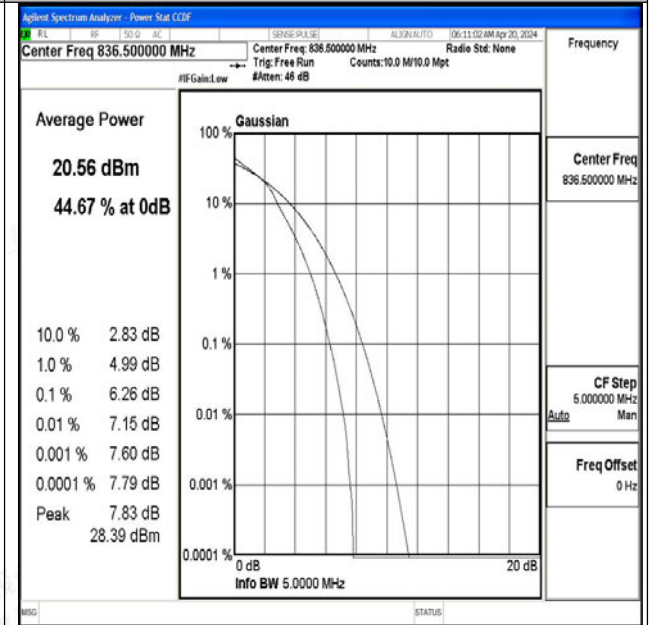

Band5-5MHz-QPSK-20425-25RB#0-PASS

Band5-5MHz-16QAM-20425-25RB#0-PASS

Band5-5MHz-QPSK-20525-1RB#0-PASS

Band5-5MHz-16QAM-20525-1RB#0-PASS

Band5-5MHz-QPSK-20525-25RB#0-PASS

Band5-5MHz-16QAM-20525-25RB#0-PASS

Band5-5MHz-QPSK-20625-1RB#0-PASS