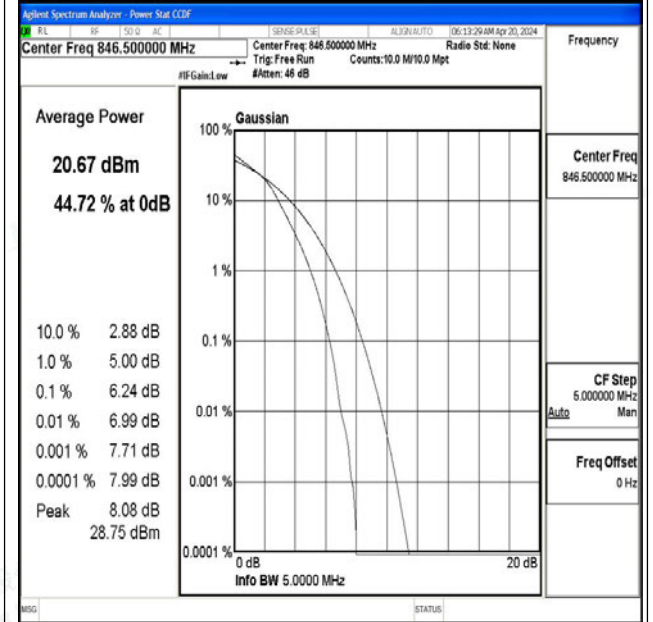

Band5-5MHz-16QAM-20625-25RB#0-PASS