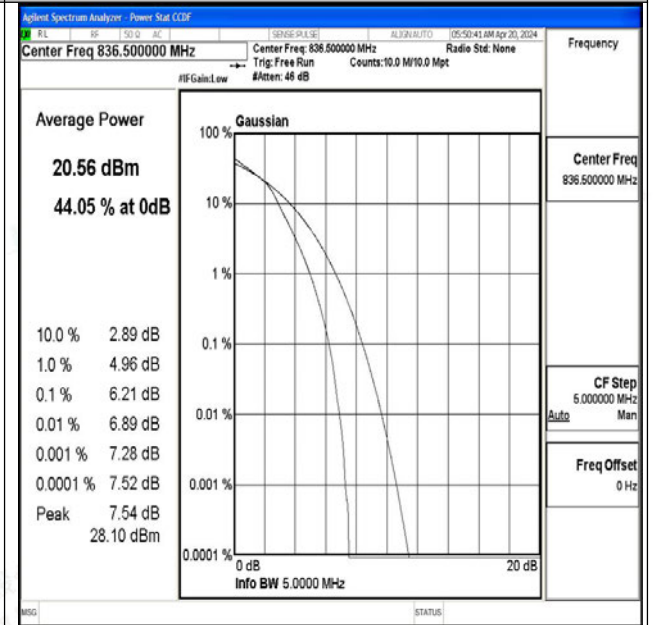

Band5-3MHz-QPSK-20415-1RB#0-PASS

Band5-3MHz-16QAM-20415-1RB#0-PASS

Band5-3MHz-QPSK-20415-15RB#0-PASS

Band5-3MHz-16QAM-20415-15RB#0-PASS

Band5-3MHz-QPSK-20525-1RB#0-PASS

Band5-3MHz-16QAM-20525-1RB#0-PASS

Band5-3MHz-QPSK-20525-15RB#0-PASS