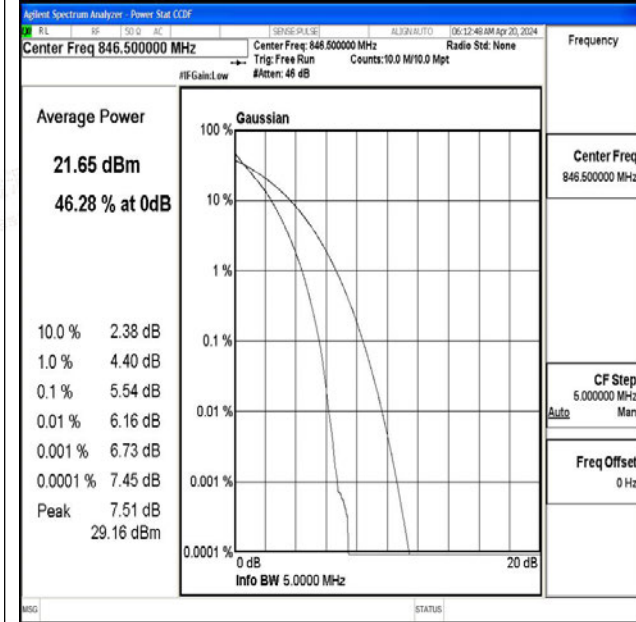

Band5-5MHz-QPSK-20625-25RB#0-PASS