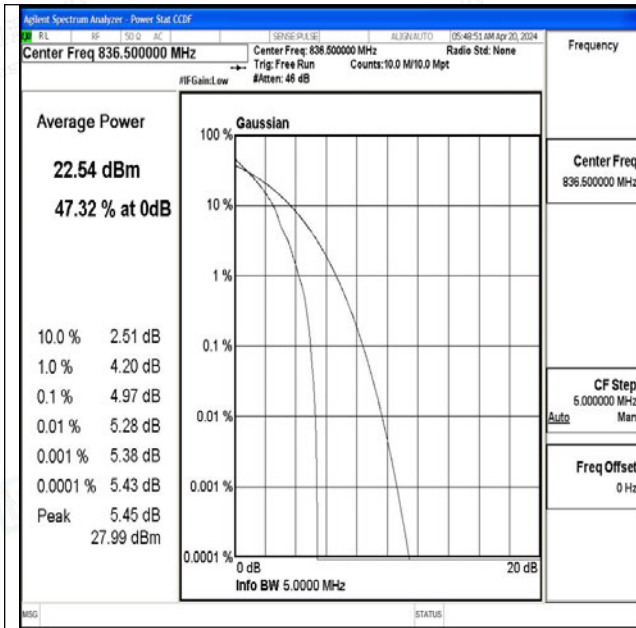

Band5-3MHz-QPSK-20415-1RB#0-PASS

Band5-3MHz-16QAM-20415-1RB#0-PASS

Band5-3MHz-QPSK-20415-15RB#0-PASS

Band5-3MHz-16QAM-20415-15RB#0-PASS

Band5-3MHz-QPSK-20525-1RB#0-PASS

Band5-3MHz-16QAM-20525-1RB#0-PASS

Band5-3MHz-QPSK-20525-15RB#0-PASS