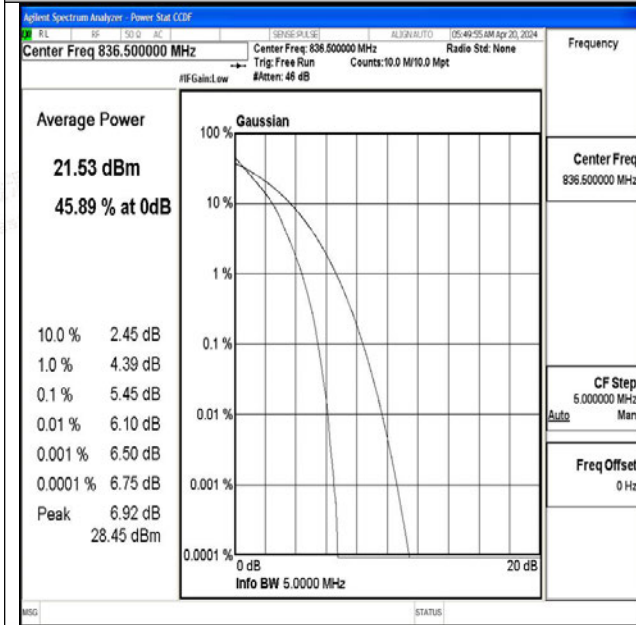

Band5-3MHz-QPSK-20415-1RB#0-PASS

Band5-3MHz-16QAM-20415-1RB#0-PASS

Band5-3MHz-QPSK-20415-15RB#0-PASS

Band5-3MHz-16QAM-20415-15RB#0-PASS

Band5-3MHz-QPSK-20525-1RB#0-PASS

Band5-3MHz-16QAM-20525-1RB#0-PASS

Band5-3MHz-QPSK-20525-15RB#0-PASS