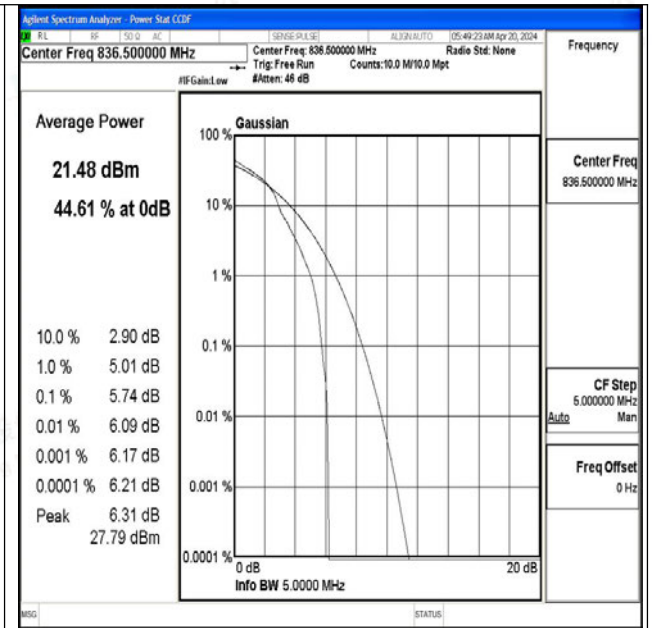

Band5-3MHz-QPSK-20415-1RB#0-PASS

Band5-3MHz-16QAM-20415-1RB#0-PASS

Band5-3MHz-QPSK-20415-15RB#0-PASS

Band5-3MHz-16QAM-20415-15RB#0-PASS

Band5-3MHz-QPSK-20525-1RB#0-PASS

Band5-3MHz-16QAM-20525-1RB#0-PASS

Band5-3MHz-QPSK-20525-15RB#0-PASS