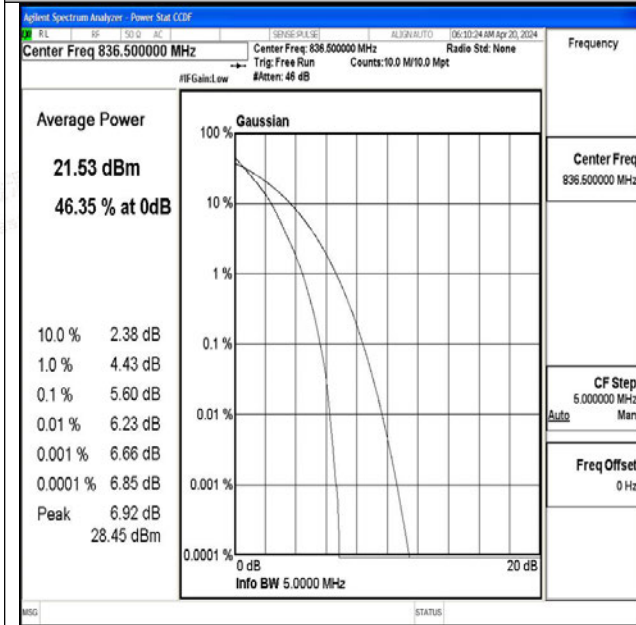

Band5-5MHz-QPSK-20425-25RB#0-PASS

Band5-5MHz-16QAM-20425-25RB#0-PASS

Band5-5MHz-QPSK-20525-1RB#0-PASS

Band5-5MHz-16QAM-20525-1RB#0-PASS

Band5-5MHz-QPSK-20525-25RB#0-PASS

Band5-5MHz-16QAM-20525-25RB#0-PASS

Band5-5MHz-QPSK-20625-1RB#0-PASS