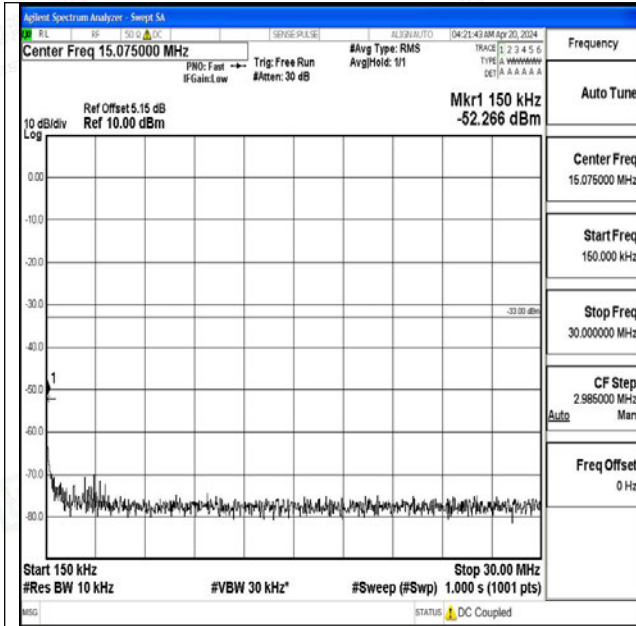

Band4\_10MHz\_QPSK\_20000\_1RB#0\_30~1000\_30~1000  
0

Band4\_10MHz\_QPSK\_20000\_1RB#0\_1000~3000\_1000~3000  
~3000

Band4\_10MHz\_QPSK\_20000\_1RB#0\_3000~20000\_3000~20000  
0~20000

Band4\_10MHz\_16QAM\_20000\_1RB#0\_0.009~0.15\_0.009~0.15  
09~0.15