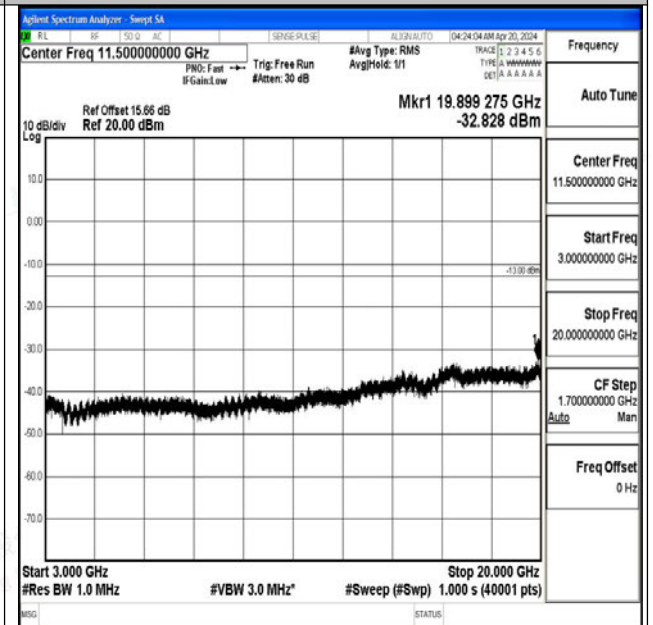

Band4\_10MHz\_16QAM\_20350\_1RB#0\_0.15~30\_0.15~3

0

Band4\_10MHz\_16QAM\_20350\_1RB#0\_30~1000\_30~10

00

Band4\_10MHz\_16QAM\_20350\_1RB#0\_1000~3000\_100

0~3000

Band4\_10MHz\_16QAM\_20350\_1RB#0\_3000~20000\_30