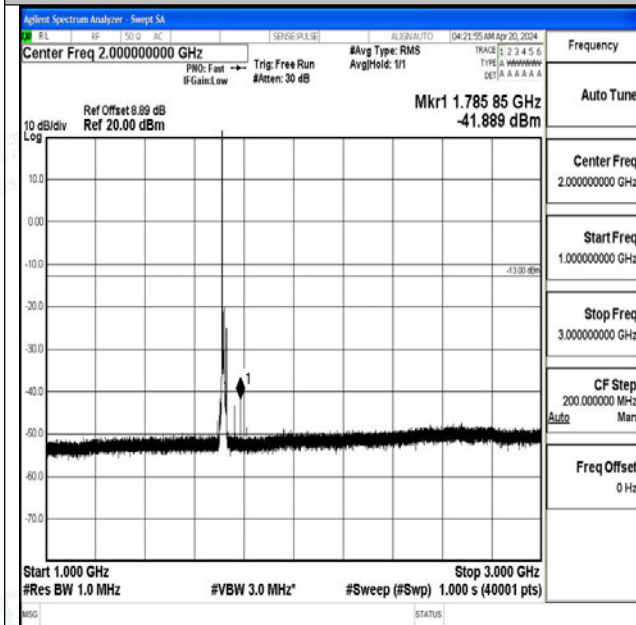

Band4_10MHz_16QAM_20000_1RB#0_1000~3000_100

0~3000