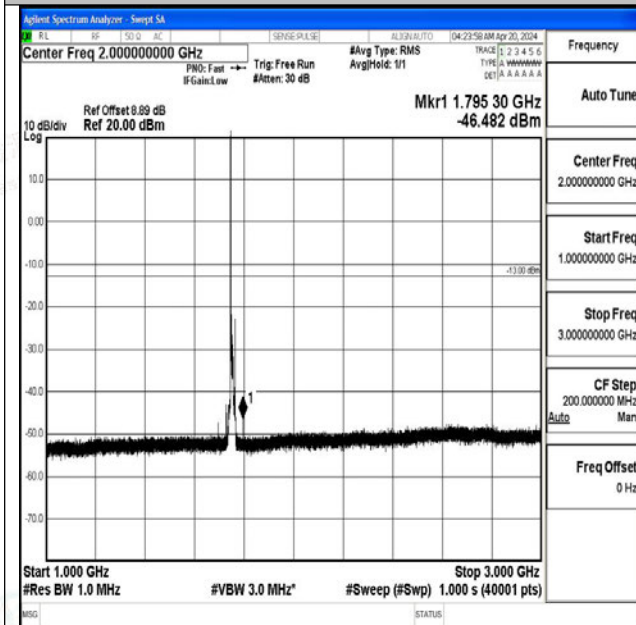

Band4_10MHz_16QAM_20350_1RB#0_1000~3000_100

0~3000