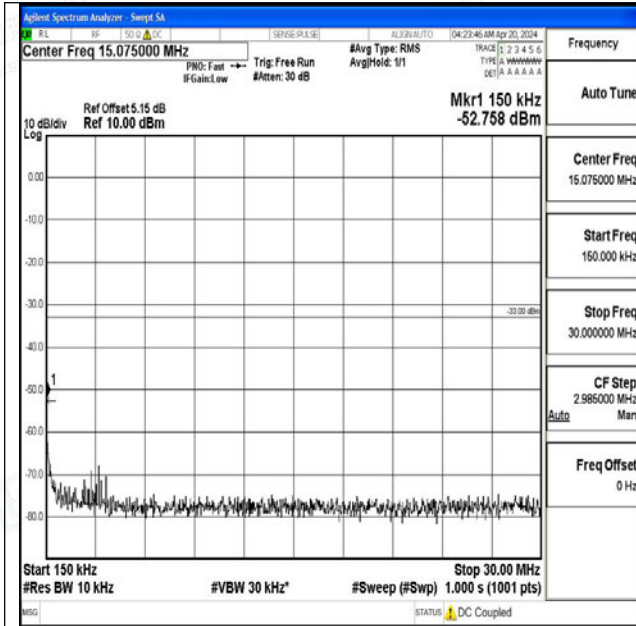

Band4\_10MHz\_QPSK\_20350\_1RB#0\_30~1000\_30~1000

Band4\_10MHz\_QPSK\_20350\_1RB#0\_1000~3000\_1000~3000

Band4\_10MHz\_QPSK\_20350\_1RB#0\_3000~20000\_3000~20000

Band4\_10MHz\_16QAM\_20350\_1RB#0\_0.009~0.15\_0.009~0.15