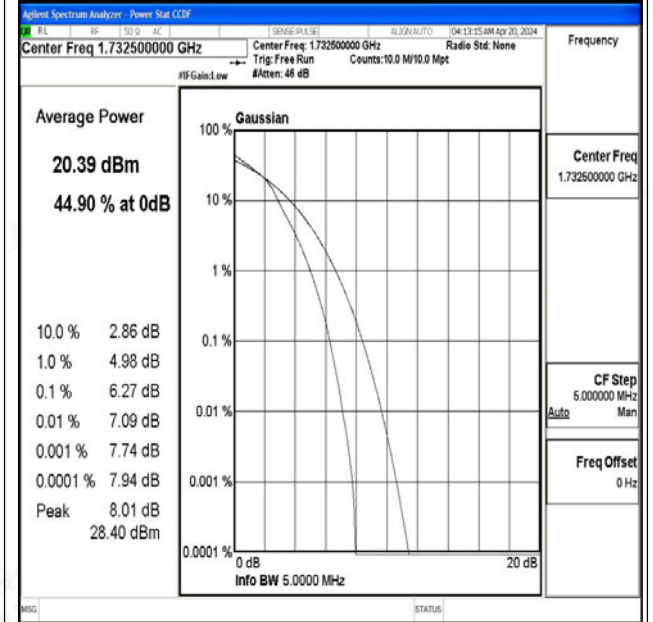

Band4-5MHz-QPSK-19975-25RB#0-PASS

Band4-5MHz-16QAM-19975-25RB#0-PASS

Band4-5MHz-QPSK-20175-1RB#0-PASS

Band4-5MHz-16QAM-20175-1RB#0-PASS

Band4-5MHz-QPSK-20175-25RB#0-PASS

Band4-5MHz-16QAM-20175-25RB#0-PASS

Band4-5MHz-QPSK-20375-1RB#0-PASS