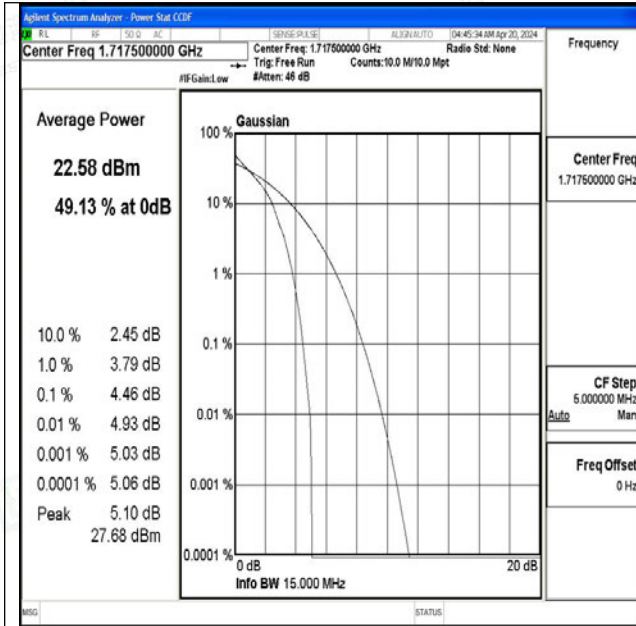

Band4-10MHz-16QAM-20350-1RB#0-PASS

Band4-10MHz-QPSK-20350-50RB#0-PASS

Band4-10MHz-16QAM-20350-50RB#0-PASS

Band4-15MHz-QPSK-20025-1RB#0-PASS

Band4-15MHz-16QAM-20025-1RB#0-PASS

Band4-15MHz-QPSK-20025-75RB#0-PASS