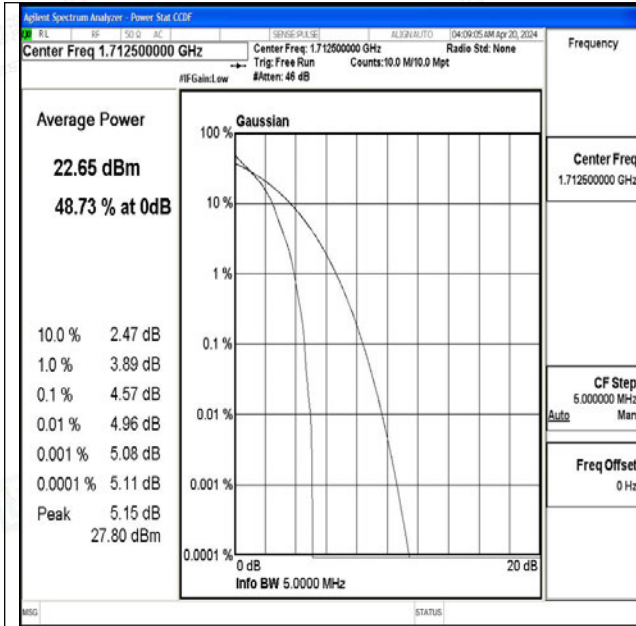

Band4-3MHz-16QAM-20175-15RB#0-PASS

Band4-3MHz-QPSK-20385-1RB#0-PASS

Band4-3MHz-16QAM-20385-1RB#0-PASS

Band4-3MHz-QPSK-20385-15RB#0-PASS

Band4-3MHz-16QAM-20385-15RB#0-PASS

Band4-5MHz-QPSK-19975-1RB#0-PASS

Band4-5MHz-16QAM-19975-1RB#0-PASS