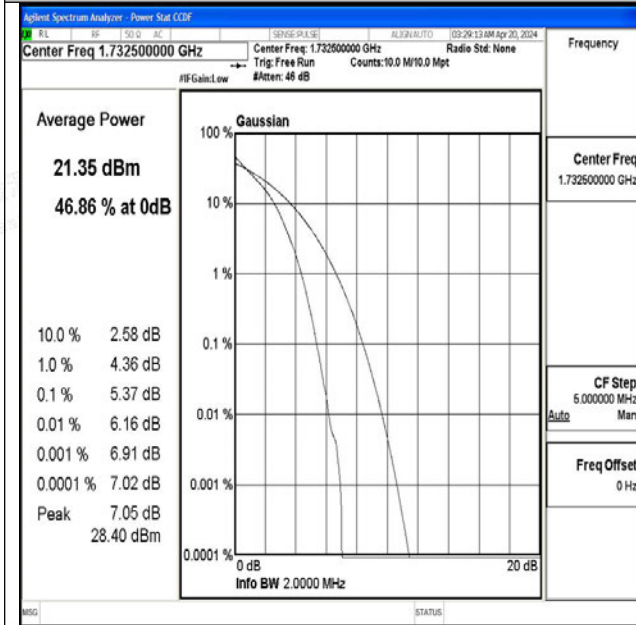

Test Graphs

Band4-1.4MHz-QPSK-19957-1RB#0-PASS

Band4-1.4MHz-16QAM-19957-1RB#0-PASS

Band4-1.4MHz-QPSK-19957-6RB#0-PASS

Band4-1.4MHz-16QAM-19957-6RB#0-PASS

Band4-1.4MHz-QPSK-20175-1RB#0-PASS

Band4-1.4MHz-16QAM-20175-1RB#0-PASS