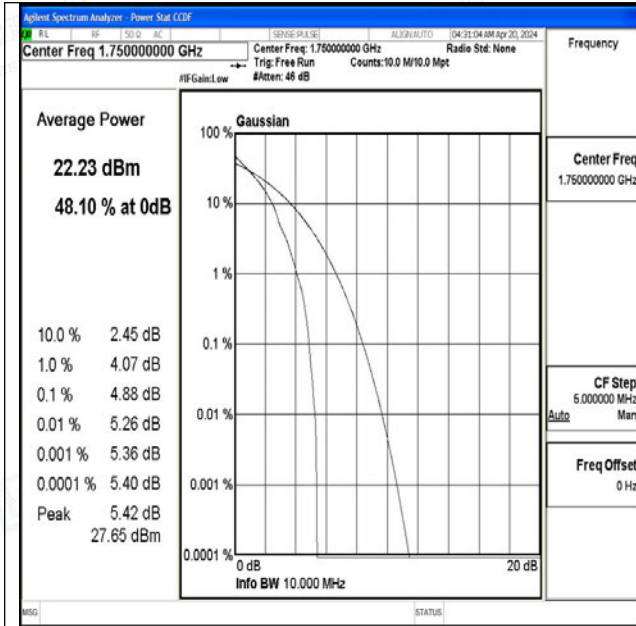

Band4-10MHz-16QAM-20000-50RB#0-PASS

Band4-10MHz-QPSK-20175-1RB#0-PASS

Band4-10MHz-16QAM-20175-1RB#0-PASS

Band4-10MHz-QPSK-20175-50RB#0-PASS

Band4-10MHz-16QAM-20175-50RB#0-PASS

Band4-10MHz-QPSK-20350-1RB#0-PASS