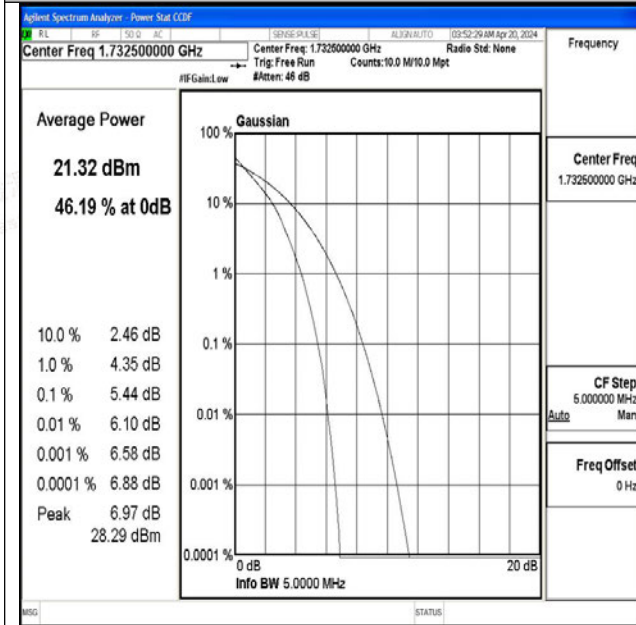

Band4-3MHz-QPSK-19965-1RB#0-PASS

Band4-3MHz-16QAM-19965-1RB#0-PASS

Band4-3MHz-QPSK-19965-15RB#0-PASS

Band4-3MHz-16QAM-19965-15RB#0-PASS

Band4-3MHz-QPSK-20175-1RB#0-PASS

Band4-3MHz-16QAM-20175-1RB#0-PASS

Band4-3MHz-QPSK-20175-15RB#0-PASS