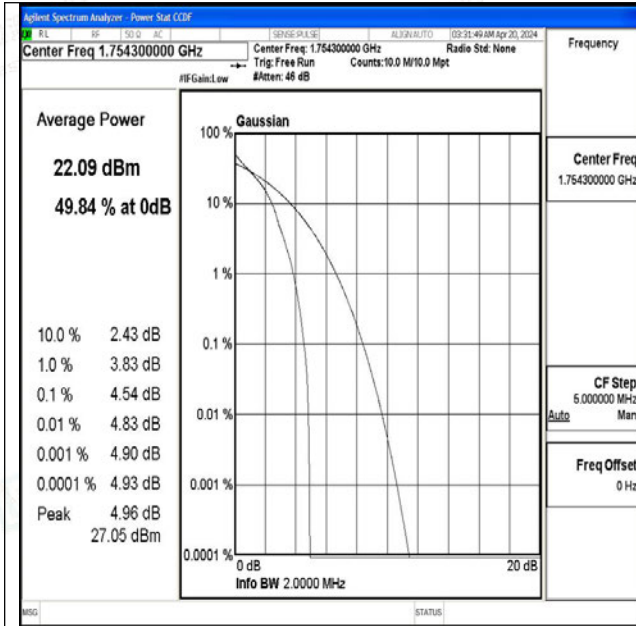

Band4-1.4MHz-QPSK-20393-1RB#0-PASS