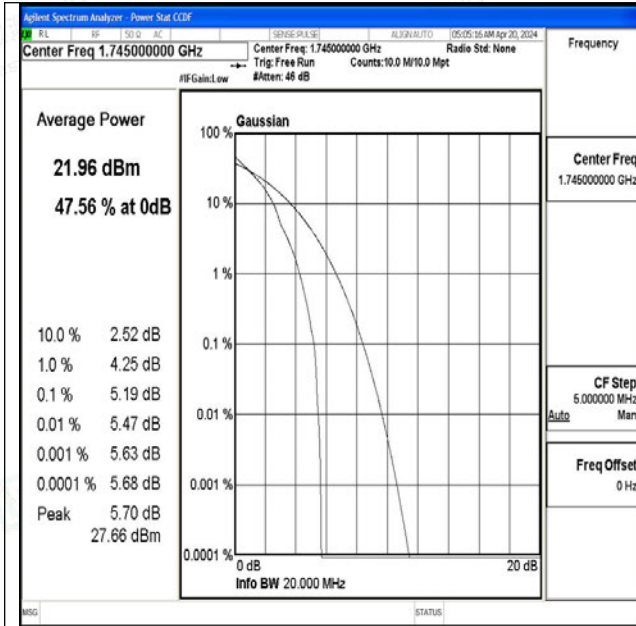

Band4-20MHz-16QAM-20050-100RB#0-PASS

Band4-20MHz-QPSK-20175-1RB#0-PASS

Band4-20MHz-16QAM-20175-1RB#0-PASS

Band4-20MHz-QPSK-20175-100RB#0-PASS

Band4-20MHz-16QAM-20175-100RB#0-PASS

Band4-20MHz-QPSK-20300-1RB#0-PASS