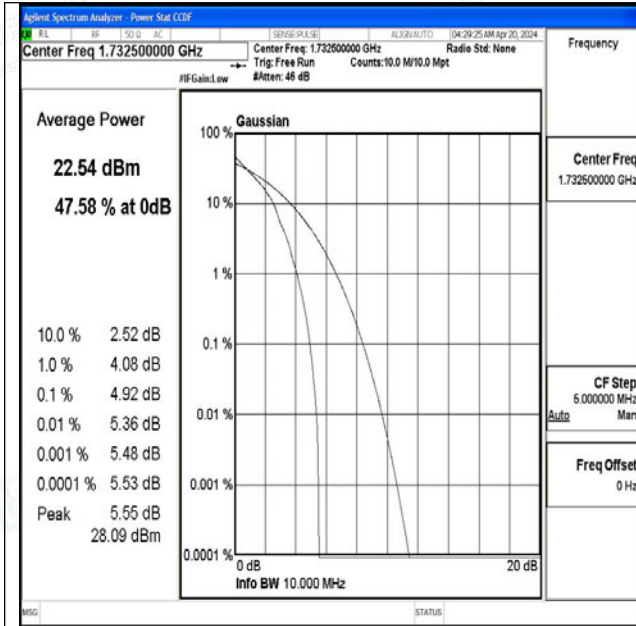

Band4-10MHz-QPSK-20175-1RB#0-PASS