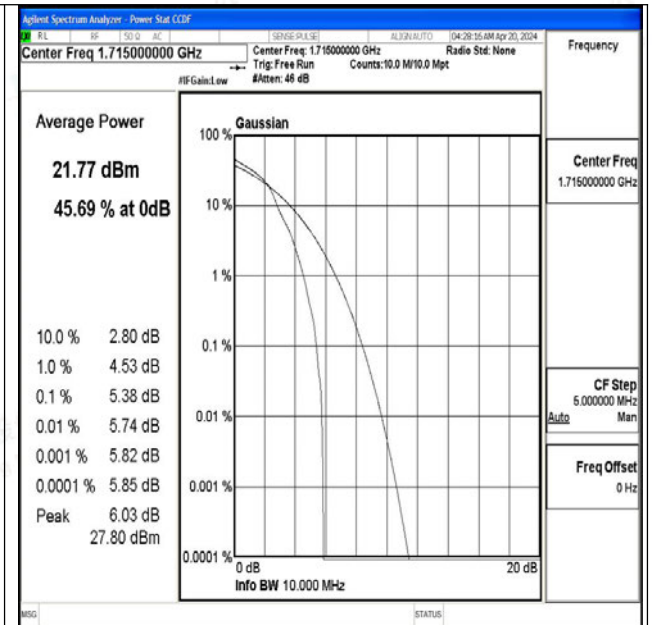

Band4-5MHz-16QAM-20375-1RB#0-PASS

Band4-5MHz-QPSK-20375-25RB#0-PASS

Band4-5MHz-16QAM-20375-25RB#0-PASS

Band4-10MHz-QPSK-20000-1RB#0-PASS

Band4-10MHz-16QAM-20000-1RB#0-PASS

Band4-10MHz-QPSK-20000-50RB#0-PASS