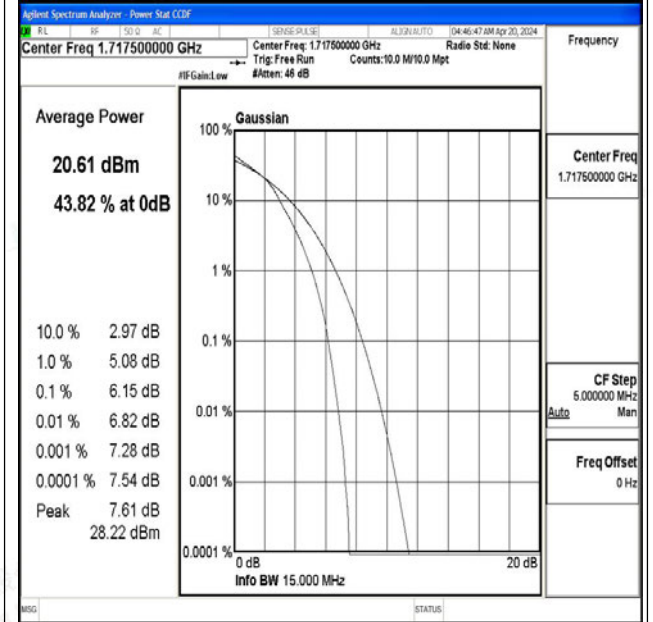

Band4-10MHz-16QAM-20350-1RB#0-PASS

Band4-10MHz-QPSK-20350-50RB#0-PASS

Band4-10MHz-16QAM-20350-50RB#0-PASS

Band4-15MHz-QPSK-20025-1RB#0-PASS

Band4-15MHz-16QAM-20025-1RB#0-PASS

Band4-15MHz-QPSK-20025-75RB#0-PASS