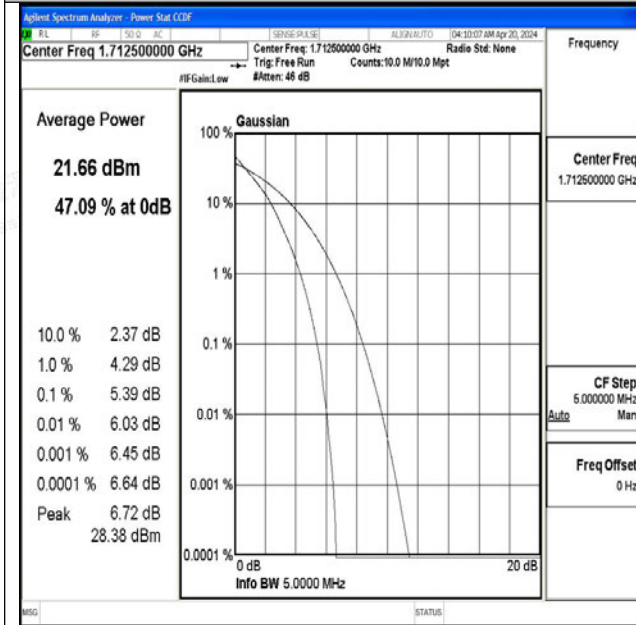

Band4-3MHz-16QAM-20175-15RB#0-PASS

Band4-3MHz-QPSK-20385-1RB#0-PASS

Band4-3MHz-16QAM-20385-1RB#0-PASS

Band4-3MHz-QPSK-20385-15RB#0-PASS

Band4-3MHz-16QAM-20385-15RB#0-PASS

Band4-5MHz-QPSK-19975-1RB#0-PASS

Band4-5MHz-16QAM-19975-1RB#0-PASS