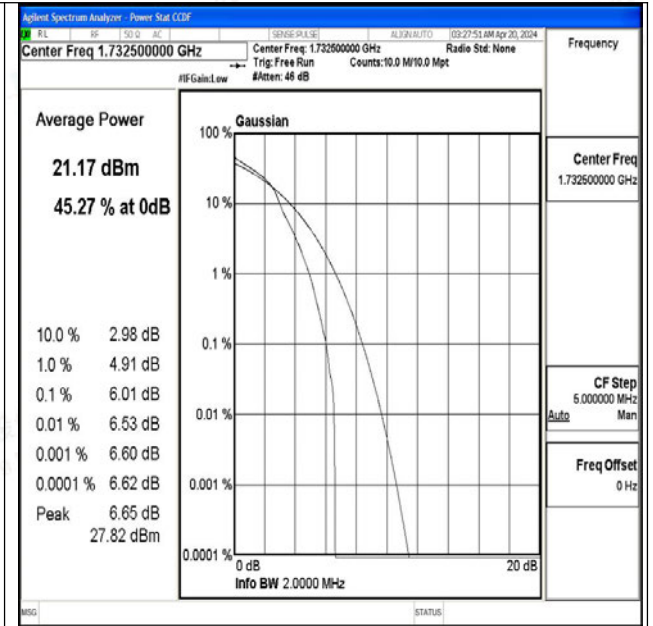

Test Graphs

Band4-1.4MHz-QPSK-19957-1RB#0-PASS

Band4-1.4MHz-16QAM-19957-1RB#0-PASS

Band4-1.4MHz-QPSK-19957-6RB#0-PASS

Band4-1.4MHz-16QAM-19957-6RB#0-PASS

Band4-1.4MHz-QPSK-20175-1RB#0-PASS

Band4-1.4MHz-16QAM-20175-1RB#0-PASS