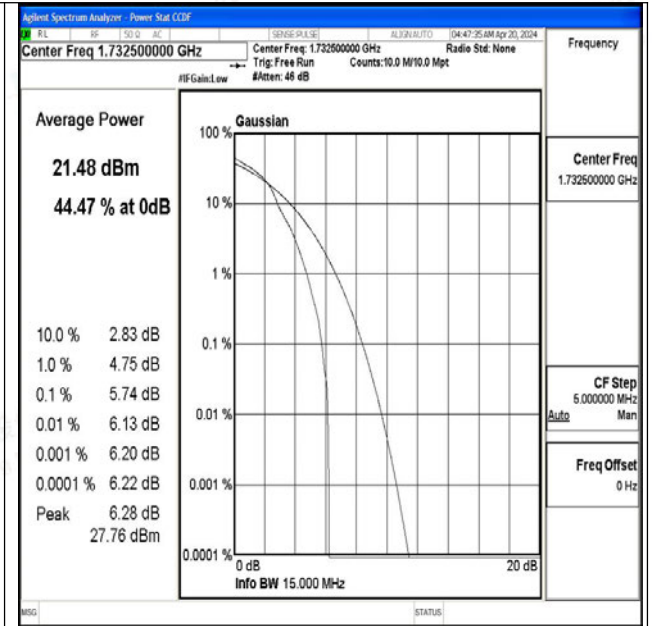

Band4-15MHz-16QAM-20175-1RB#0-PASS