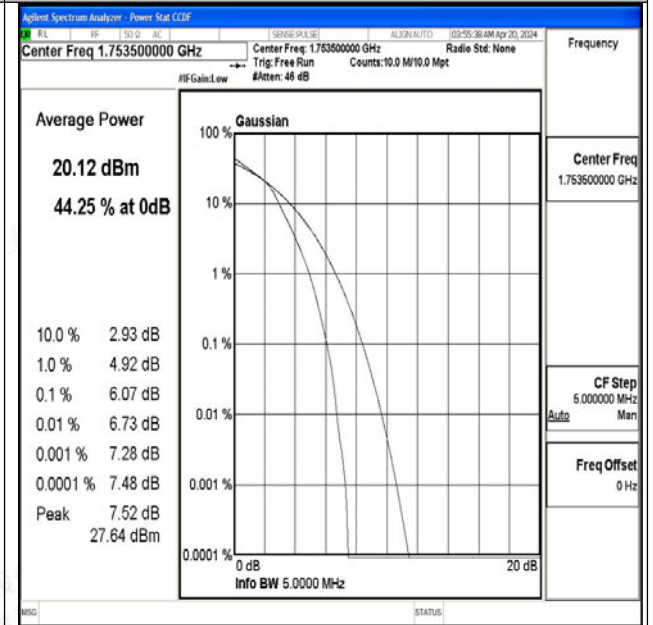

Band4-3MHz-16QAM-20175-15RB#0-PASS

Band4-3MHz-QPSK-20385-1RB#0-PASS

Band4-3MHz-16QAM-20385-1RB#0-PASS

Band4-3MHz-QPSK-20385-15RB#0-PASS

Band4-3MHz-16QAM-20385-15RB#0-PASS

Band4-5MHz-QPSK-19975-1RB#0-PASS

Band4-5MHz-16QAM-19975-1RB#0-PASS