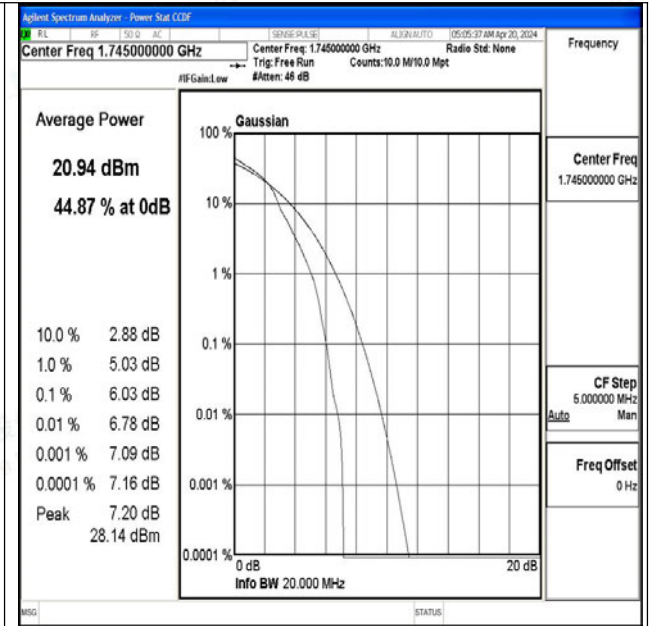

Band4-20MHz-16QAM-20050-100RB#0-PASS

Band4-20MHz-QPSK-20175-1RB#0-PASS

Band4-20MHz-16QAM-20175-1RB#0-PASS

Band4-20MHz-QPSK-20175-100RB#0-PASS

Band4-20MHz-16QAM-20175-100RB#0-PASS

Band4-20MHz-QPSK-20300-1RB#0-PASS