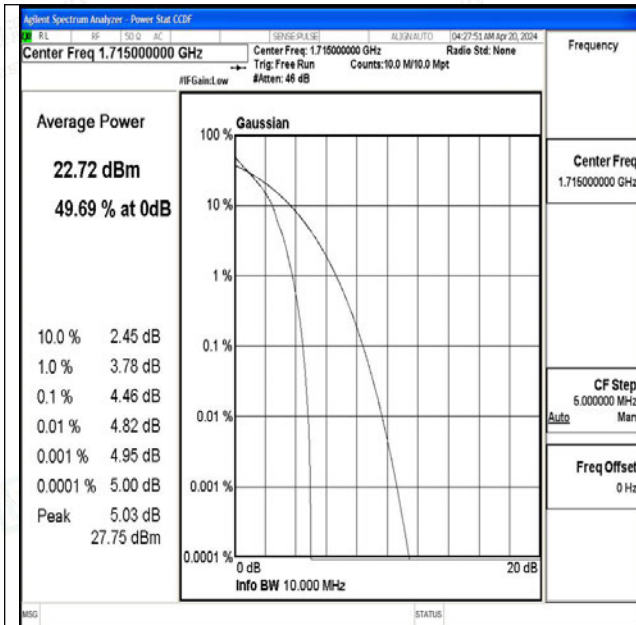

Band4-5MHz-16QAM-20375-1RB#0-PASS

Band4-5MHz-QPSK-20375-25RB#0-PASS

Band4-5MHz-16QAM-20375-25RB#0-PASS

Band4-10MHz-QPSK-20000-1RB#0-PASS

Band4-10MHz-16QAM-20000-1RB#0-PASS

Band4-10MHz-QPSK-20000-50RB#0-PASS