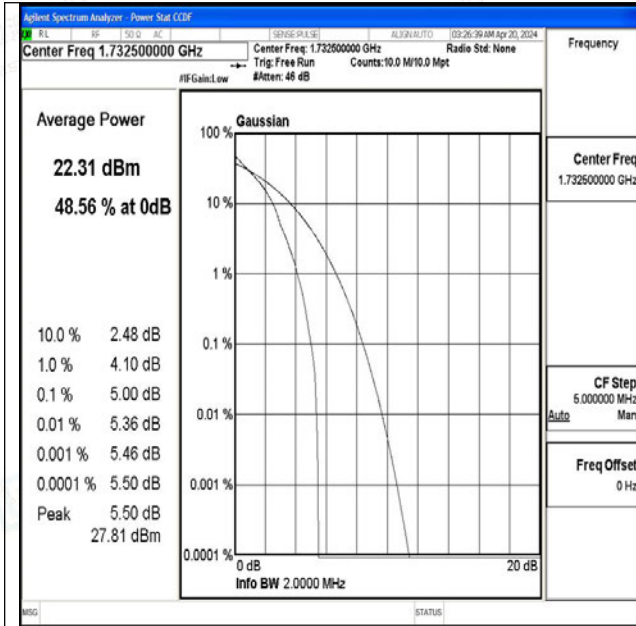

Test Graphs

Band4-1.4MHz-QPSK-19957-1RB#0-PASS

Band4-1.4MHz-16QAM-19957-1RB#0-PASS

Band4-1.4MHz-QPSK-19957-6RB#0-PASS

Band4-1.4MHz-16QAM-19957-6RB#0-PASS

Band4-1.4MHz-QPSK-20175-1RB#0-PASS

Band4-1.4MHz-16QAM-20175-1RB#0-PASS