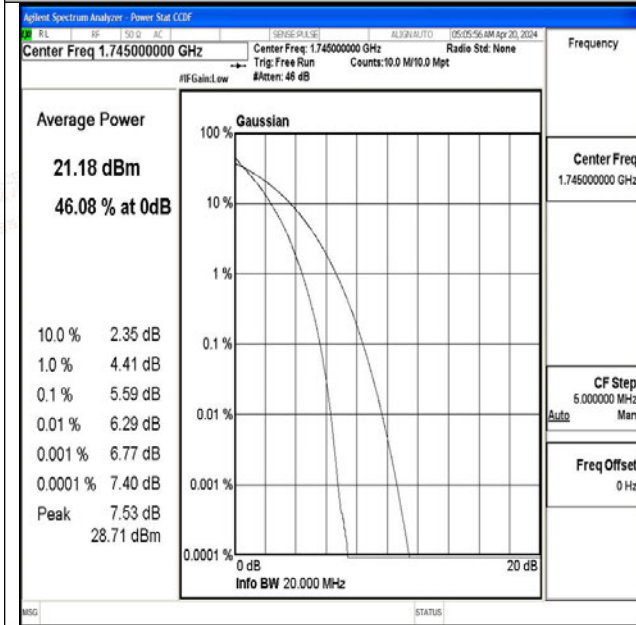

Band4-20MHz-QPSK-20300-100RB#0-PASS