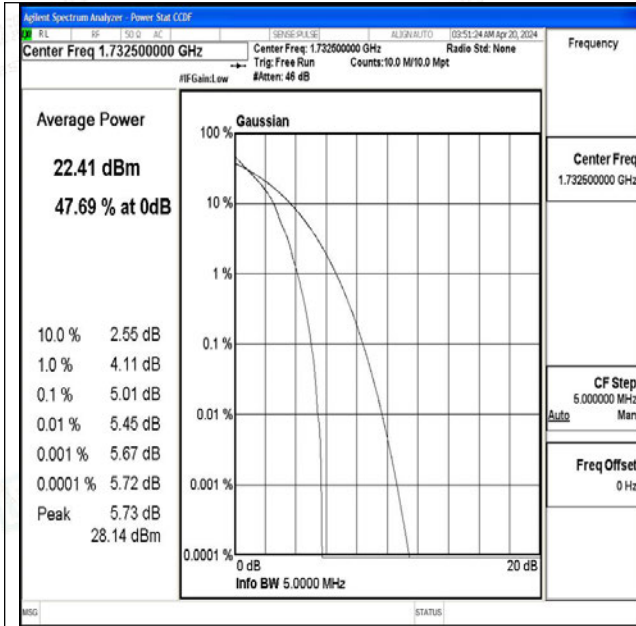

Band4-3MHz-QPSK-19965-1RB#0-PASS

Band4-3MHz-16QAM-19965-1RB#0-PASS

Band4-3MHz-QPSK-19965-15RB#0-PASS

Band4-3MHz-16QAM-19965-15RB#0-PASS

Band4-3MHz-QPSK-20175-1RB#0-PASS

Band4-3MHz-16QAM-20175-1RB#0-PASS

Band4-3MHz-QPSK-20175-15RB#0-PASS