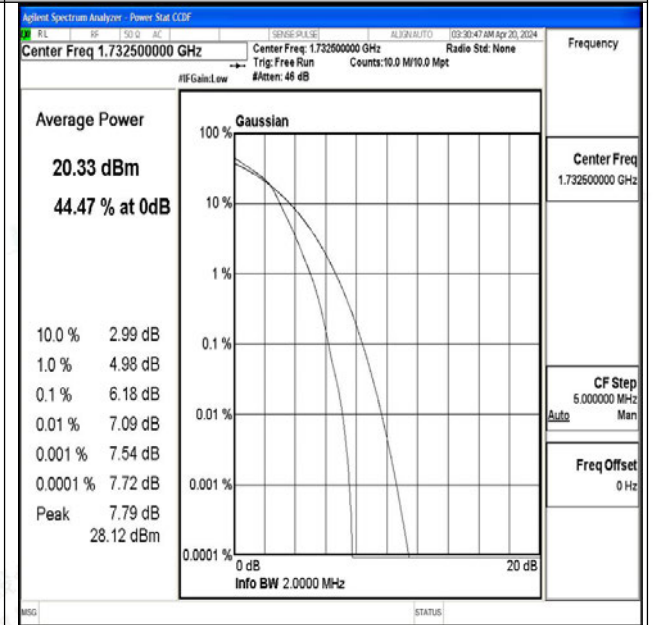

Band4-1.4MHz-16QAM-20175-6RB#0-PASS