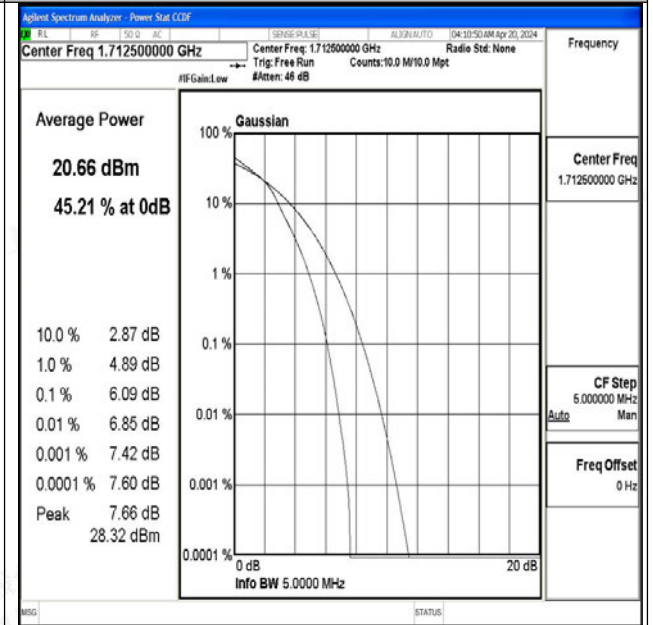

Band4-5MHz-16QAM-19975-25RB#0-PASS