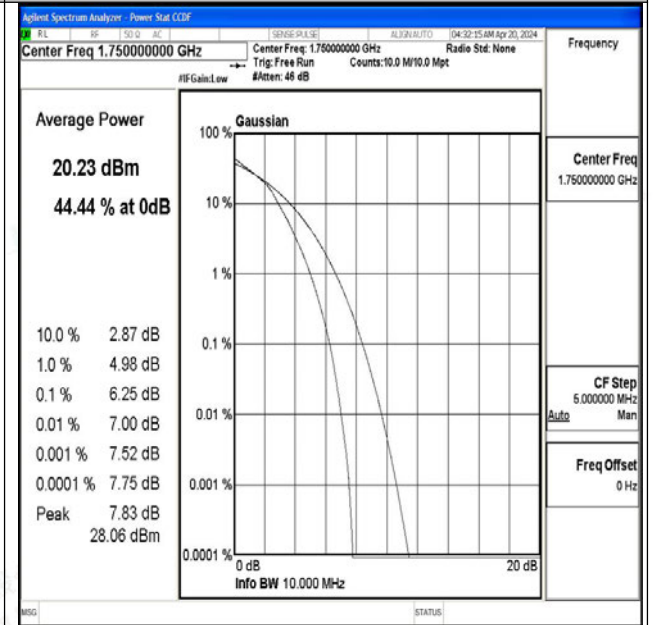

Band4-10MHz-16QAM-20350-50RB#0-PASS