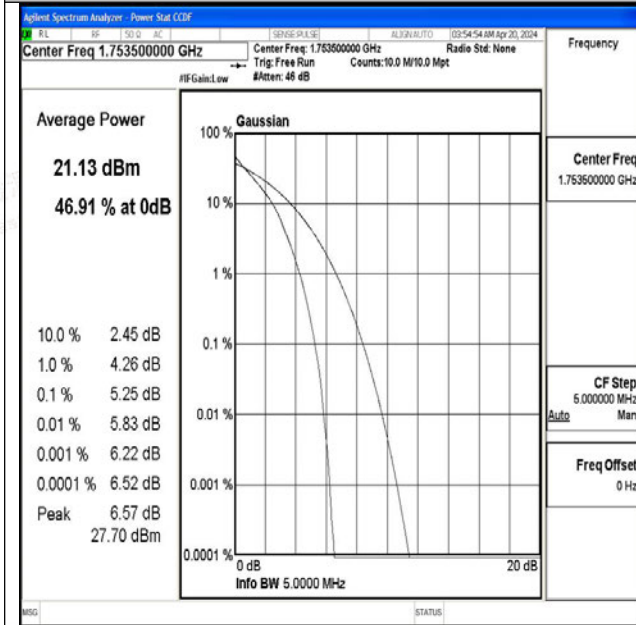

Band4-3MHz-16QAM-20175-15RB#0-PASS

Band4-3MHz-QPSK-20385-1RB#0-PASS

Band4-3MHz-16QAM-20385-1RB#0-PASS

Band4-3MHz-QPSK-20385-15RB#0-PASS

Band4-3MHz-16QAM-20385-15RB#0-PASS

Band4-5MHz-QPSK-19975-1RB#0-PASS

Band4-5MHz-16QAM-19975-1RB#0-PASS