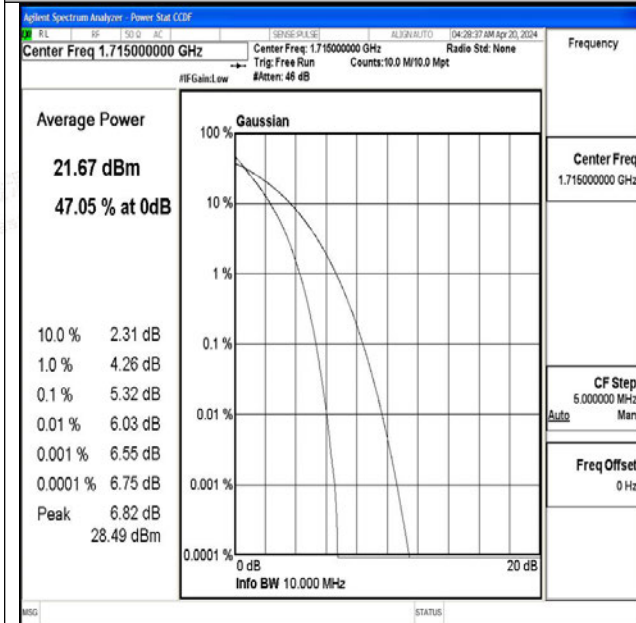

Band4-5MHz-16QAM-20375-1RB#0-PASS

Band4-5MHz-QPSK-20375-25RB#0-PASS

Band4-5MHz-16QAM-20375-25RB#0-PASS

Band4-10MHz-QPSK-20000-1RB#0-PASS

Band4-10MHz-16QAM-20000-1RB#0-PASS

Band4-10MHz-QPSK-20000-50RB#0-PASS