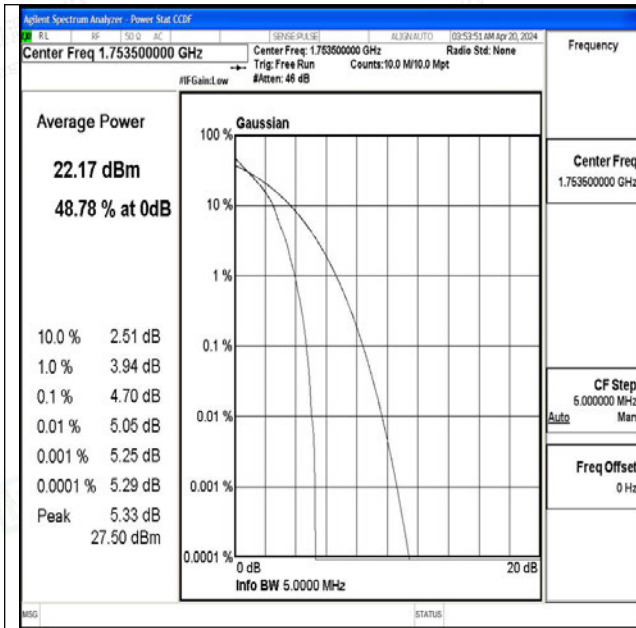

Band4-3MHz-QPSK-20385-1RB#0-PASS