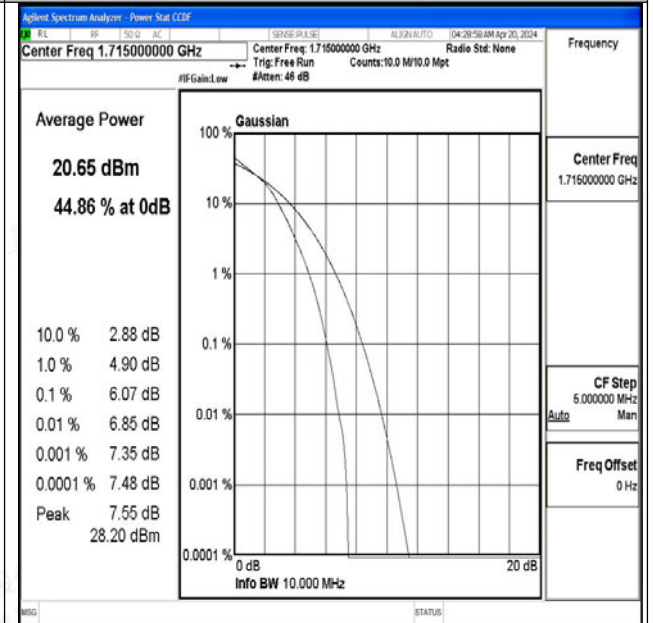

Band4-5MHz-16QAM-20375-1RB#0-PASS

Band4-5MHz-QPSK-20375-25RB#0-PASS

Band4-5MHz-16QAM-20375-25RB#0-PASS

Band4-10MHz-QPSK-20000-1RB#0-PASS

Band4-10MHz-16QAM-20000-1RB#0-PASS

Band4-10MHz-QPSK-20000-50RB#0-PASS