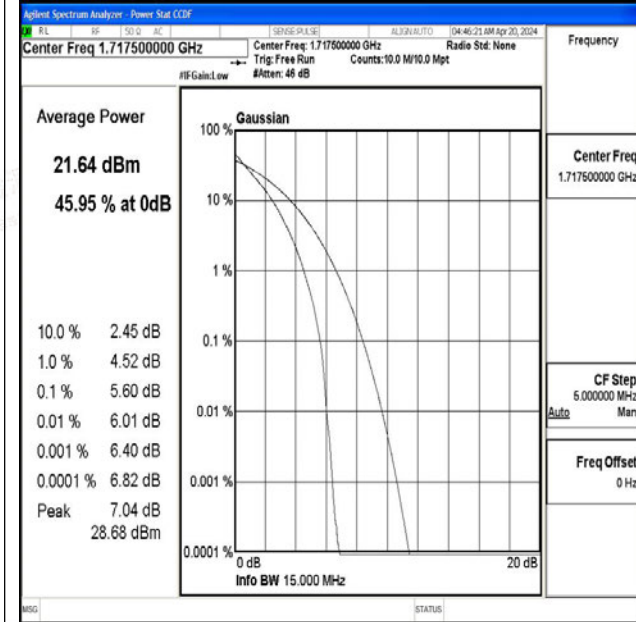

Band4-10MHz-16QAM-20350-1RB#0-PASS

Band4-10MHz-QPSK-20350-50RB#0-PASS

Band4-10MHz-16QAM-20350-50RB#0-PASS

Band4-15MHz-QPSK-20025-1RB#0-PASS

Band4-15MHz-16QAM-20025-1RB#0-PASS

Band4-15MHz-QPSK-20025-75RB#0-PASS