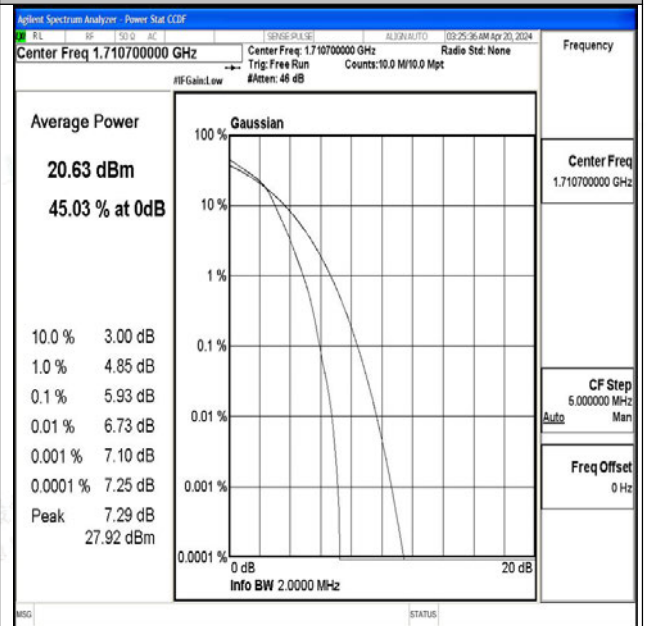

Test Graphs

Band4-1.4MHz-QPSK-19957-1RB#0-PASS

Band4-1.4MHz-16QAM-19957-1RB#0-PASS

Band4-1.4MHz-QPSK-19957-6RB#0-PASS

Band4-1.4MHz-16QAM-19957-6RB#0-PASS

Band4-1.4MHz-QPSK-20175-1RB#0-PASS

Band4-1.4MHz-16QAM-20175-1RB#0-PASS