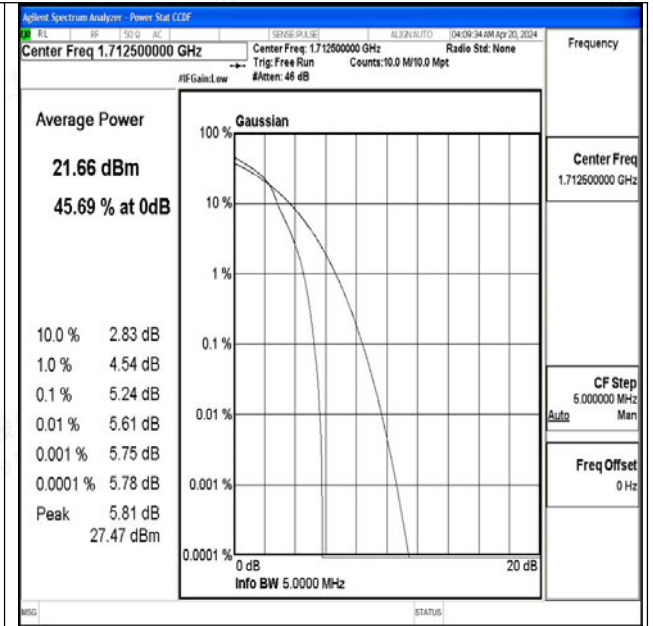

Band4-3MHz-16QAM-20175-15RB#0-PASS

Band4-3MHz-QPSK-20385-1RB#0-PASS

Band4-3MHz-16QAM-20385-1RB#0-PASS

Band4-3MHz-QPSK-20385-15RB#0-PASS

Band4-3MHz-16QAM-20385-15RB#0-PASS

Band4-5MHz-QPSK-19975-1RB#0-PASS

Band4-5MHz-16QAM-19975-1RB#0-PASS