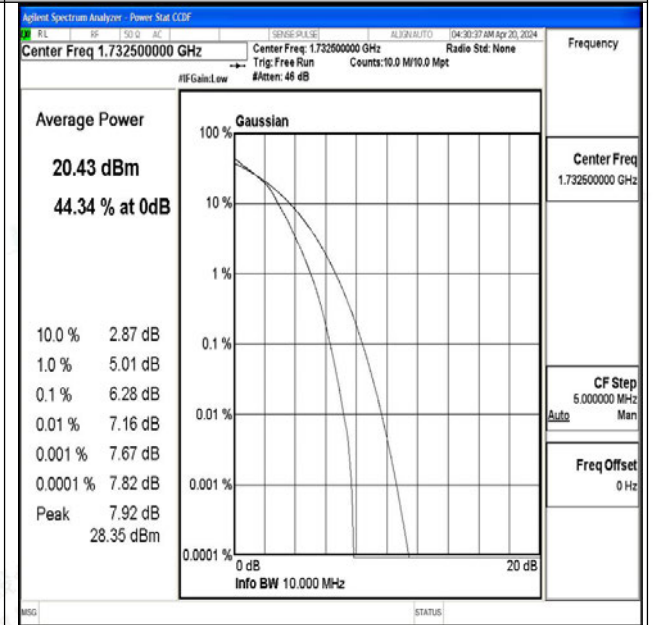

Band4-10MHz-16QAM-20000-50RB#0-PASS

Band4-10MHz-QPSK-20175-1RB#0-PASS

Band4-10MHz-16QAM-20175-1RB#0-PASS

Band4-10MHz-QPSK-20175-50RB#0-PASS

Band4-10MHz-16QAM-20175-50RB#0-PASS

Band4-10MHz-QPSK-20350-1RB#0-PASS