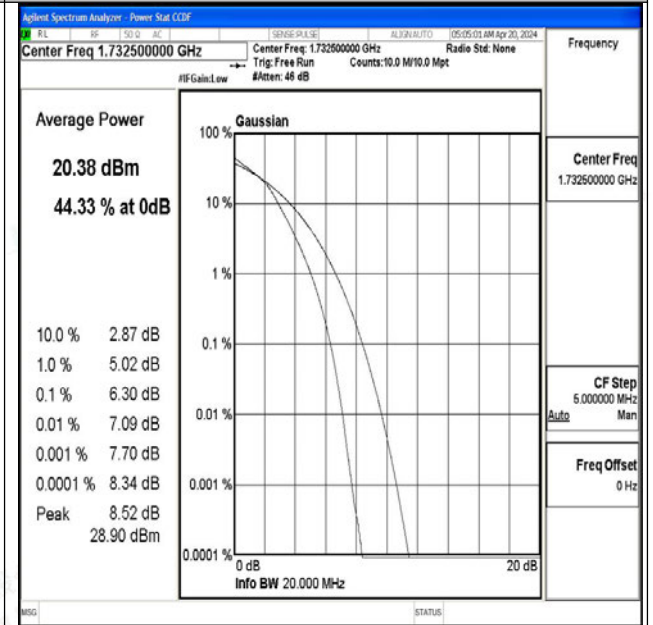

Band4-20MHz-16QAM-20050-100RB#0-PASS

Band4-20MHz-QPSK-20175-1RB#0-PASS

Band4-20MHz-16QAM-20175-1RB#0-PASS

Band4-20MHz-QPSK-20175-100RB#0-PASS

Band4-20MHz-16QAM-20175-100RB#0-PASS

Band4-20MHz-QPSK-20300-1RB#0-PASS