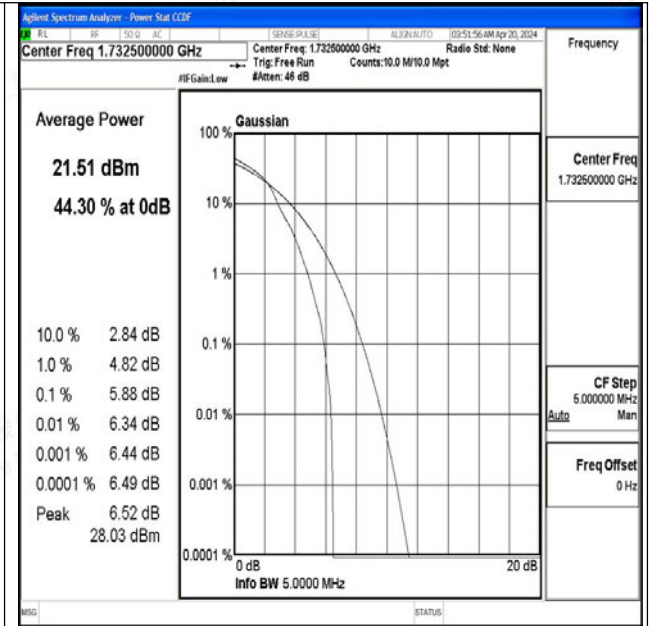

Band4-3MHz-QPSK-19965-1RB#0-PASS

Band4-3MHz-16QAM-19965-1RB#0-PASS

Band4-3MHz-QPSK-19965-15RB#0-PASS

Band4-3MHz-16QAM-19965-15RB#0-PASS

Band4-3MHz-QPSK-20175-1RB#0-PASS

Band4-3MHz-16QAM-20175-1RB#0-PASS

Band4-3MHz-QPSK-20175-15RB#0-PASS