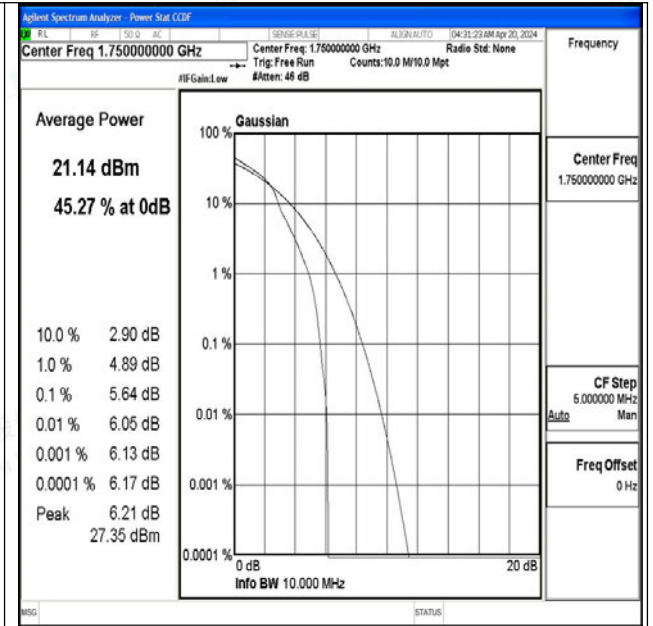

Band4-10MHz-16QAM-20000-50RB#0-PASS

Band4-10MHz-QPSK-20175-1RB#0-PASS

Band4-10MHz-16QAM-20175-1RB#0-PASS

Band4-10MHz-QPSK-20175-50RB#0-PASS

Band4-10MHz-16QAM-20175-50RB#0-PASS

Band4-10MHz-QPSK-20350-1RB#0-PASS