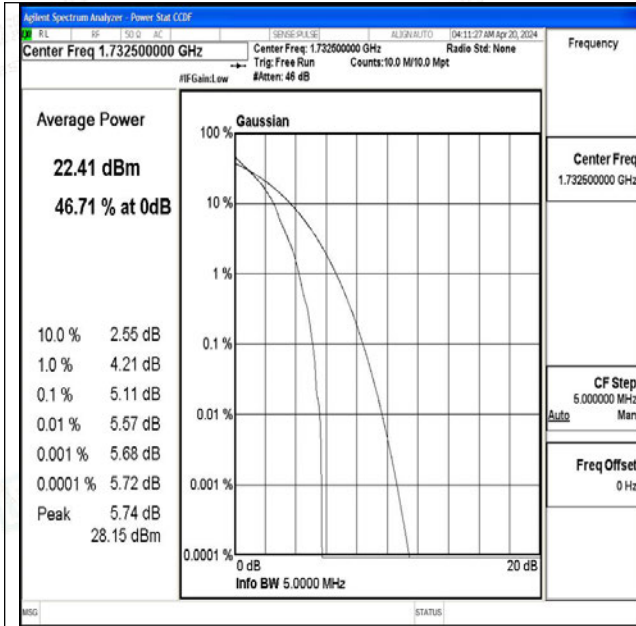

Band4-5MHz-QPSK-20175-1RB#0-PASS