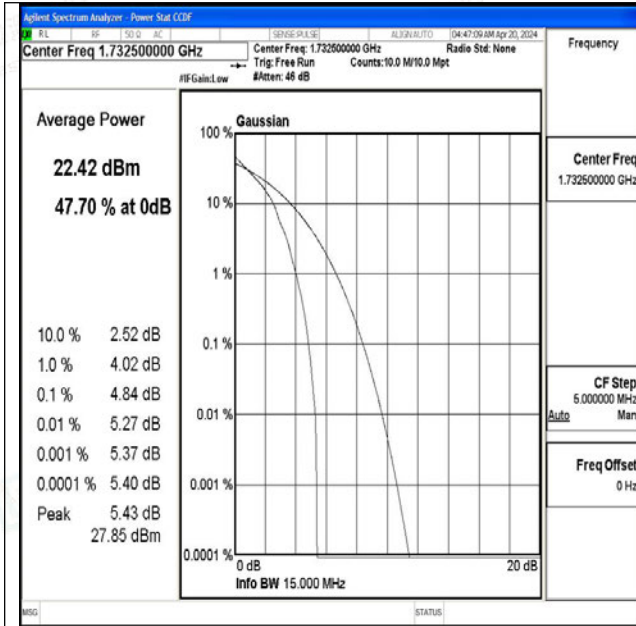

Band4-15MHz-QPSK-20175-1RB#0-PASS