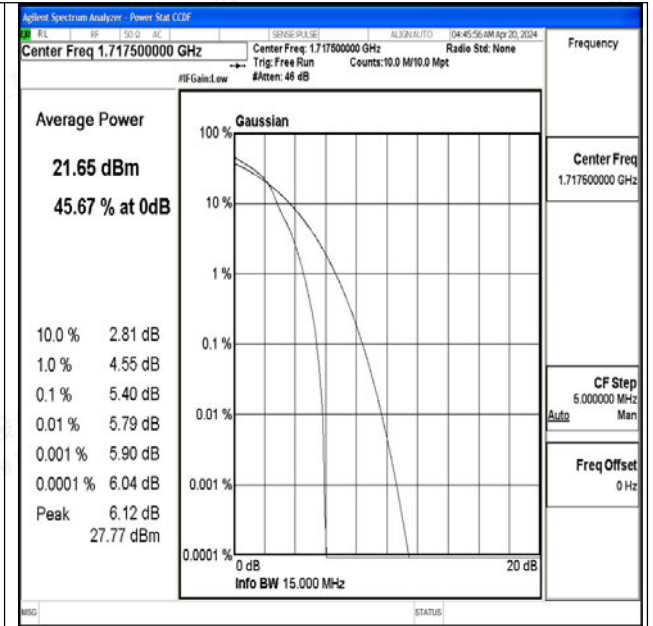

Band4-10MHz-16QAM-20350-1RB#0-PASS

Band4-10MHz-QPSK-20350-50RB#0-PASS

Band4-10MHz-16QAM-20350-50RB#0-PASS

Band4-15MHz-QPSK-20025-1RB#0-PASS

Band4-15MHz-16QAM-20025-1RB#0-PASS

Band4-15MHz-QPSK-20025-75RB#0-PASS