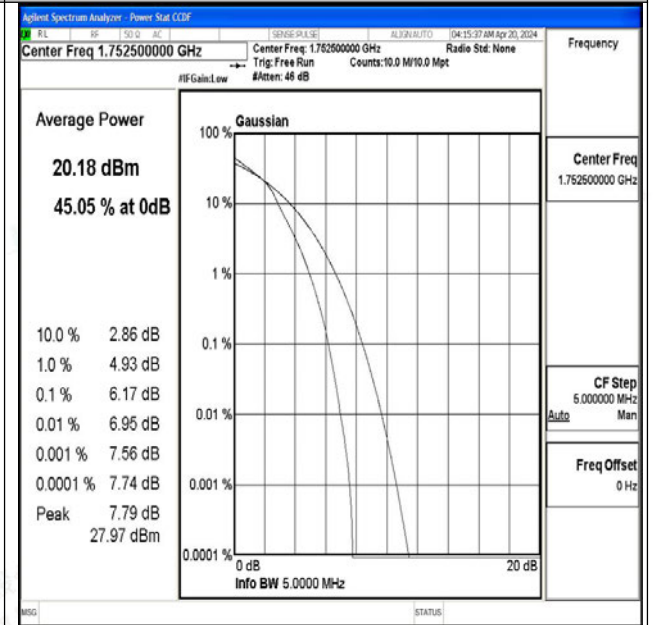

Band4-5MHz-16QAM-20375-25RB#0-PASS