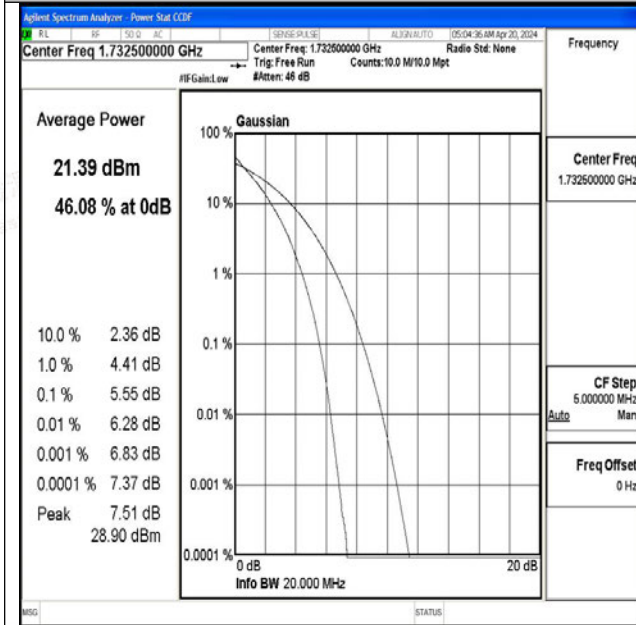

Band4-20MHz-16QAM-20050-100RB#0-PASS

Band4-20MHz-QPSK-20175-1RB#0-PASS

Band4-20MHz-16QAM-20175-1RB#0-PASS

Band4-20MHz-QPSK-20175-100RB#0-PASS

Band4-20MHz-16QAM-20175-100RB#0-PASS

Band4-20MHz-QPSK-20300-1RB#0-PASS