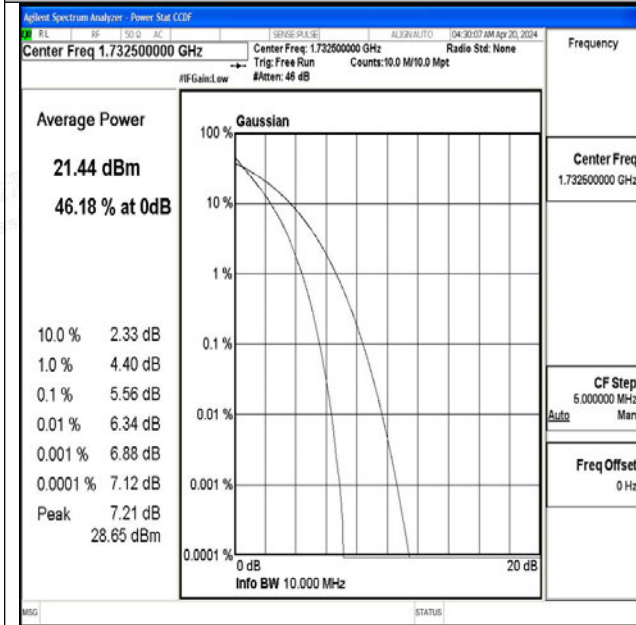

Band4-10MHz-16QAM-20000-50RB#0-PASS

Band4-10MHz-QPSK-20175-1RB#0-PASS

Band4-10MHz-16QAM-20175-1RB#0-PASS

Band4-10MHz-QPSK-20175-50RB#0-PASS

Band4-10MHz-16QAM-20175-50RB#0-PASS

Band4-10MHz-QPSK-20350-1RB#0-PASS