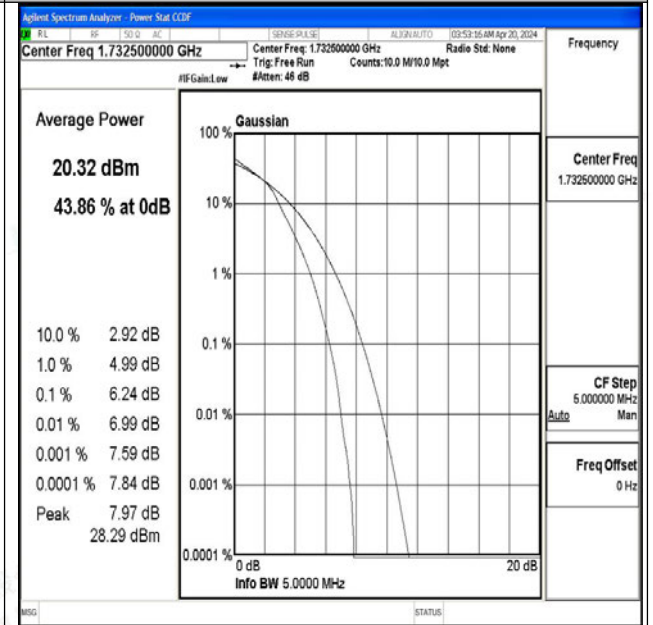

Band4-3MHz-QPSK-19965-1RB#0-PASS

Band4-3MHz-16QAM-19965-1RB#0-PASS

Band4-3MHz-QPSK-19965-15RB#0-PASS

Band4-3MHz-16QAM-19965-15RB#0-PASS

Band4-3MHz-QPSK-20175-1RB#0-PASS

Band4-3MHz-16QAM-20175-1RB#0-PASS

Band4-3MHz-QPSK-20175-15RB#0-PASS