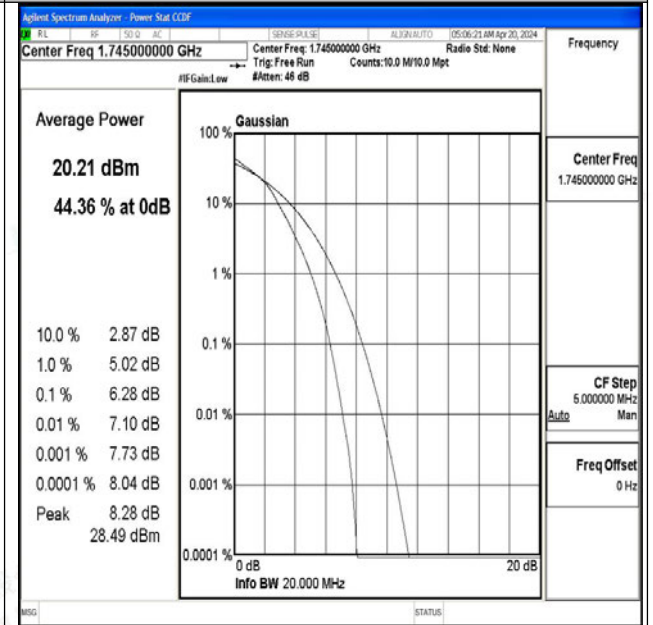

Band4-20MHz-16QAM-20300-100RB#0-PASS