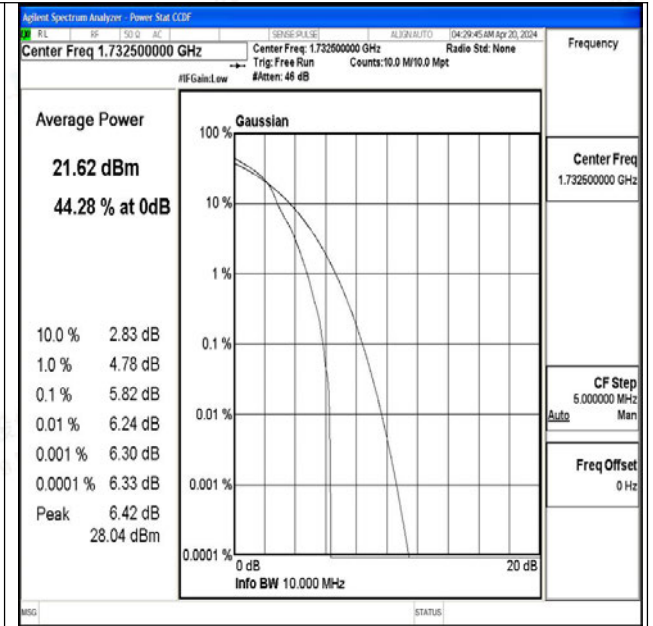

Band4-10MHz-16QAM-20175-1RB#0-PASS