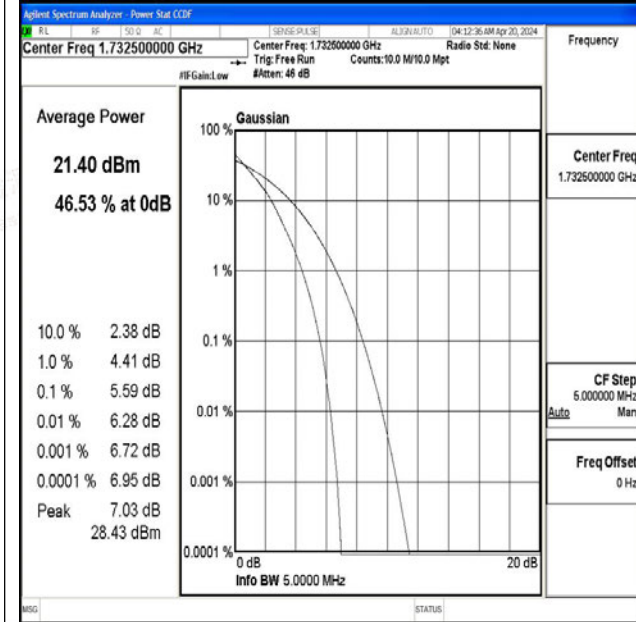

Band4-5MHz-QPSK-19975-25RB#0-PASS

Band4-5MHz-16QAM-19975-25RB#0-PASS

Band4-5MHz-QPSK-20175-1RB#0-PASS

Band4-5MHz-16QAM-20175-1RB#0-PASS

Band4-5MHz-QPSK-20175-25RB#0-PASS

Band4-5MHz-16QAM-20175-25RB#0-PASS

Band4-5MHz-QPSK-20375-1RB#0-PASS