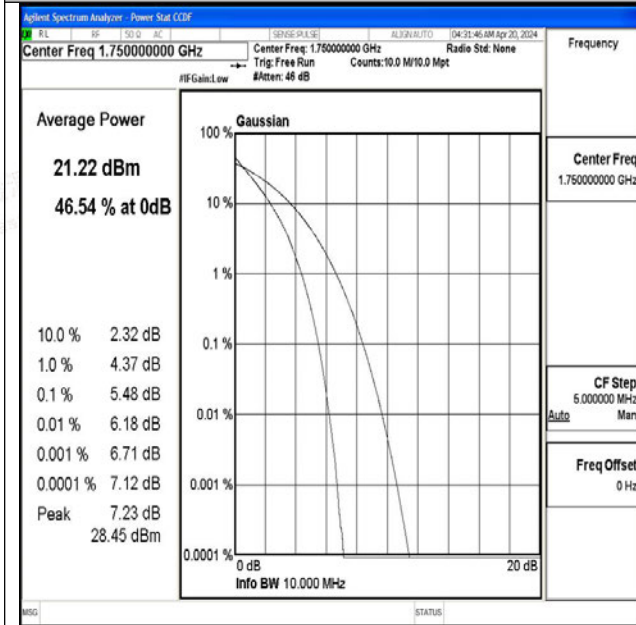

Band4-10MHz-QPSK-20350-50RB#0-PASS