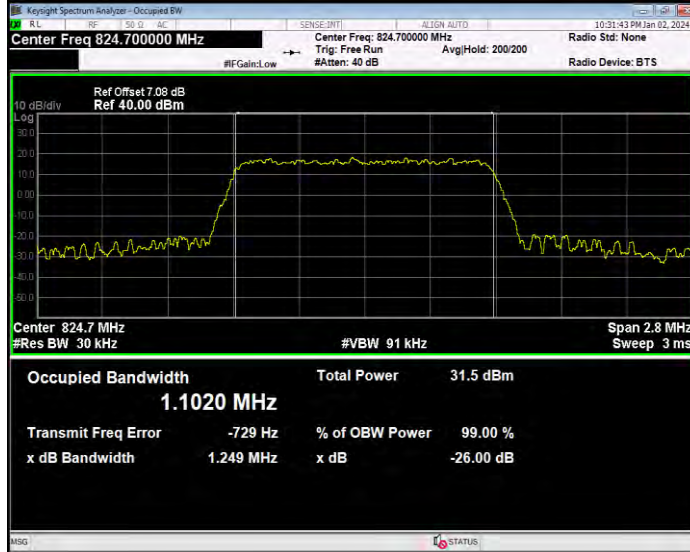

Band5 QPSK BW=1.4MHz Channel=20407 RB Size=6 Position=#0

Band5 QPSK BW=1.4MHz Channel=20525 RB Size=6 Position=#0

Band5 QPSK BW=1.4MHz Channel=20643 RB Size=6 Position=#0

Band5 QPSK BW=10MHz Channel=20450 RB Size=50 Position=#0