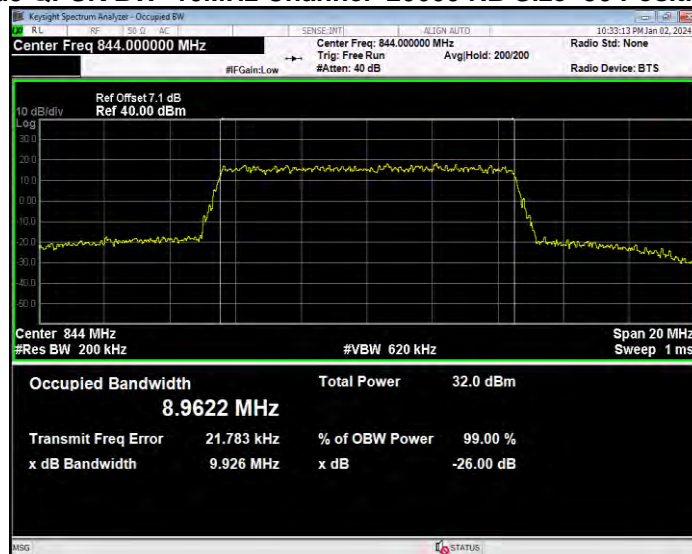

Band5 QPSK BW=10MHz Channel=20600 RB Size=50 Position=#0