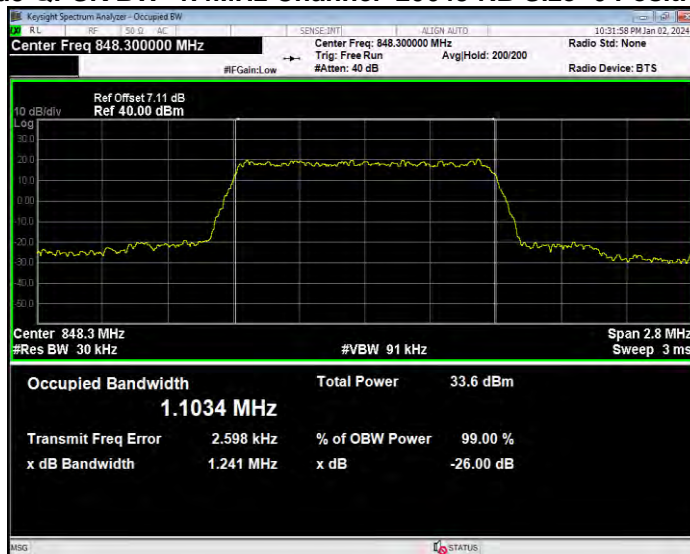

Band5 QPSK BW=1.4MHz Channel=20407 RB Size=6 Position=#0

Band5 QPSK BW=1.4MHz Channel=20525 RB Size=6 Position=#0

Band5 QPSK BW=1.4MHz Channel=20643 RB Size=6 Position=#0

Band5 QPSK BW=10MHz Channel=20450 RB Size=50 Position=#0