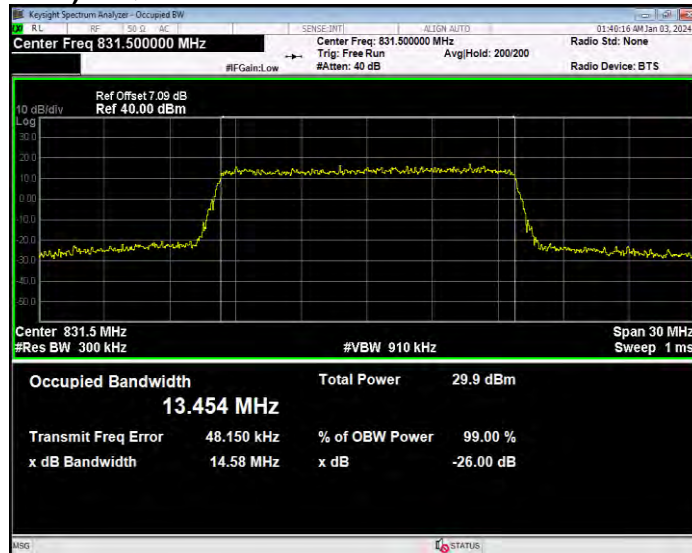

Band26(824-849) 16QAM BW=15MHz Channel=26865 RB Size=75 Position=#0