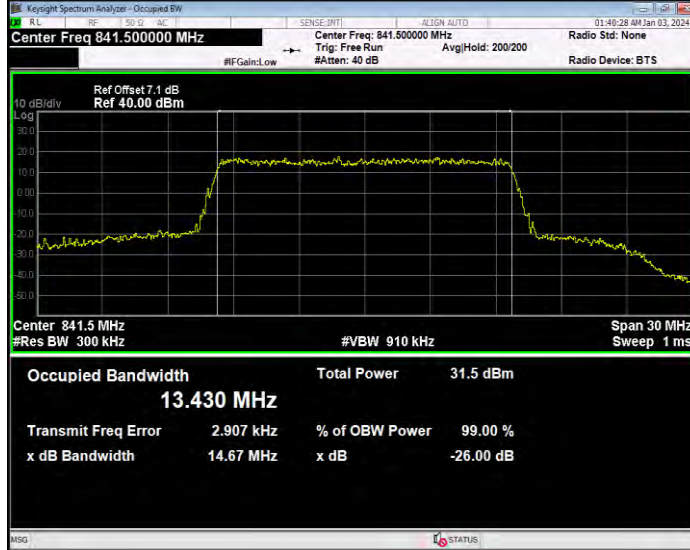

Band26(824-849) QPSK BW=15MHz Channel=26965 RB Size=75 Position=#0