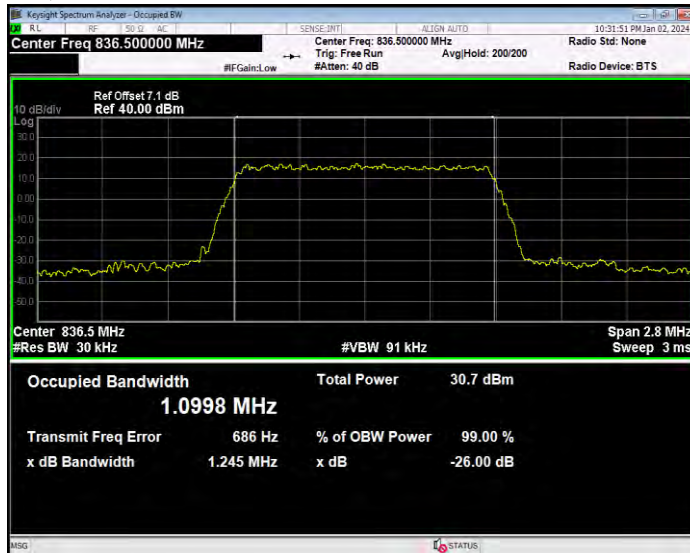

Band5 QPSK BW=1.4MHz Channel=20407 RB Size=6 Position=#0

Band5 QPSK BW=1.4MHz Channel=20525 RB Size=6 Position=#0

Band5 QPSK BW=1.4MHz Channel=20643 RB Size=6 Position=#0

Band5 QPSK BW=10MHz Channel=20450 RB Size=50 Position=#0