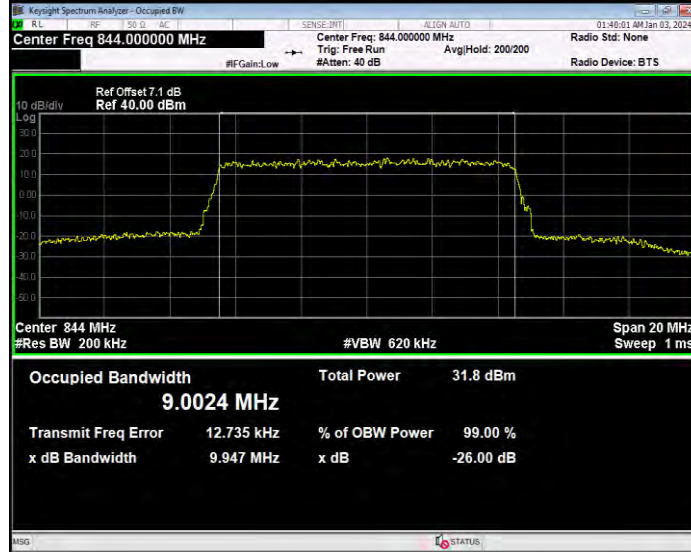

Band26(824-849) QPSK BW=1.4MHz Channel=27033 RB Size=6 Position=#0

Band26(824-849) QPSK BW=10MHz Channel=26840 RB Size=50 Position=#0

Band26(824-849) QPSK BW=10MHz Channel=26915 RB Size=50 Position=#0

Band26(824-849) QPSK BW=10MHz Channel=26990 RB Size=50 Position=#0