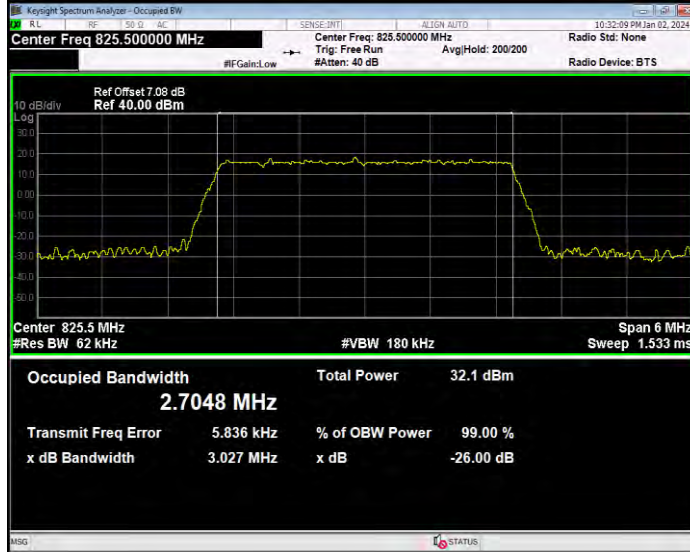

Band5 QPSK BW=3MHz Channel=20415 RB Size=15 Position=#0