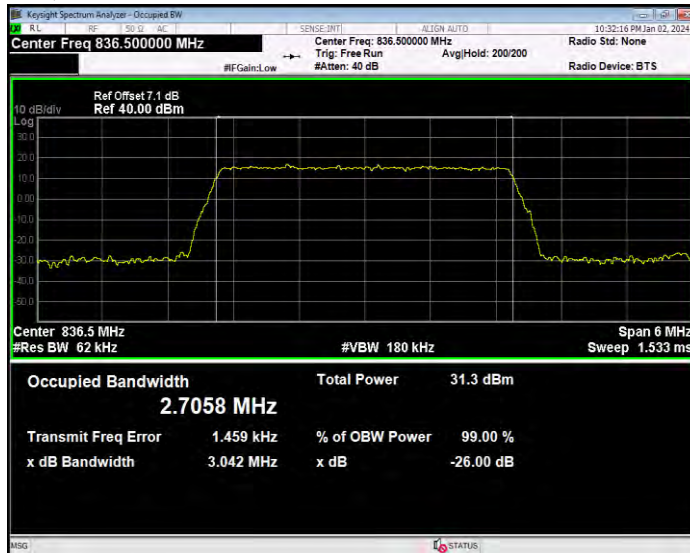

Band5 QPSK BW=10MHz Channel=20525 RB Size=50 Position=#0

Band5 QPSK BW=10MHz Channel=20600 RB Size=50 Position=#0

Band5 QPSK BW=3MHz Channel=20415 RB Size=15 Position=#0

Band5 QPSK BW=3MHz Channel=20525 RB Size=15 Position=#0