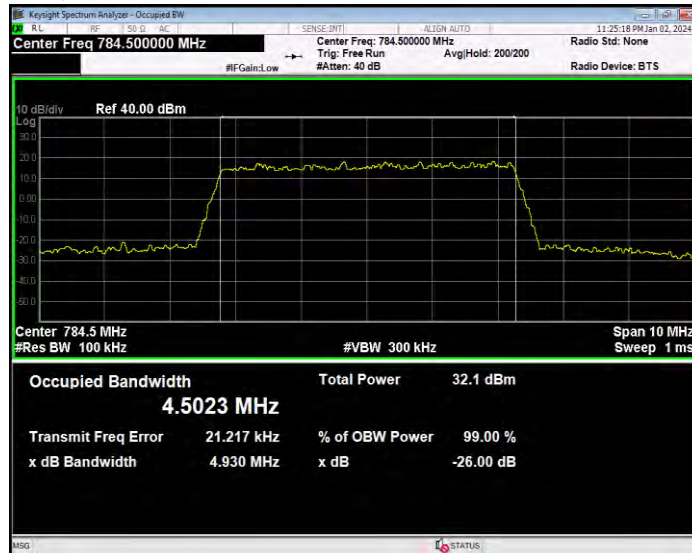

Band13 QPSK BW=10MHz Channel=23230 RB Size=50 Position=#0

Band13 QPSK BW=5MHz Channel=23205 RB Size=25 Position=#0

Band13 QPSK BW=5MHz Channel=23230 RB Size=25 Position=#0

Band13 QPSK BW=5MHz Channel=23255 RB Size=25 Position=#0