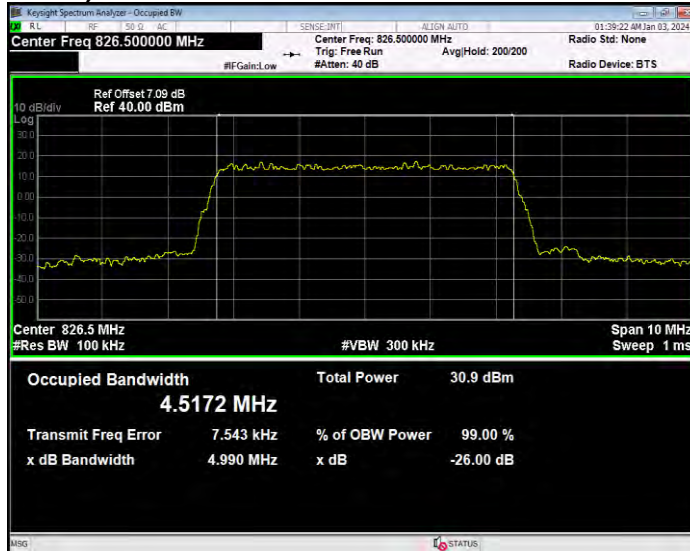

Band26(824-849) QPSK BW=5MHz Channel=26815 RB Size=25 Position=#0