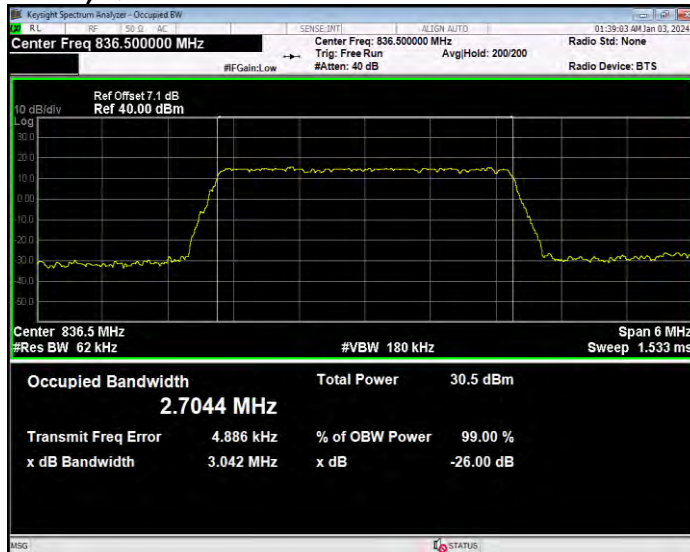

Band26(824-849) QPSK BW=3MHz Channel=26915 RB Size=15 Position=#0