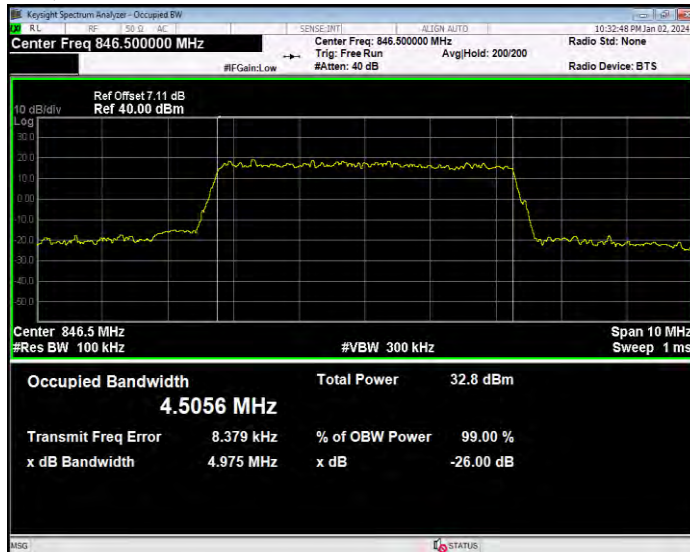

Band5 QPSK BW=3MHz Channel=20635 RB Size=15 Position=#0

Band5 QPSK BW=5MHz Channel=20425 RB Size=25 Position=#0

Band5 QPSK BW=5MHz Channel=20525 RB Size=25 Position=#0

Band5 QPSK BW=5MHz Channel=20625 RB Size=25 Position=#0