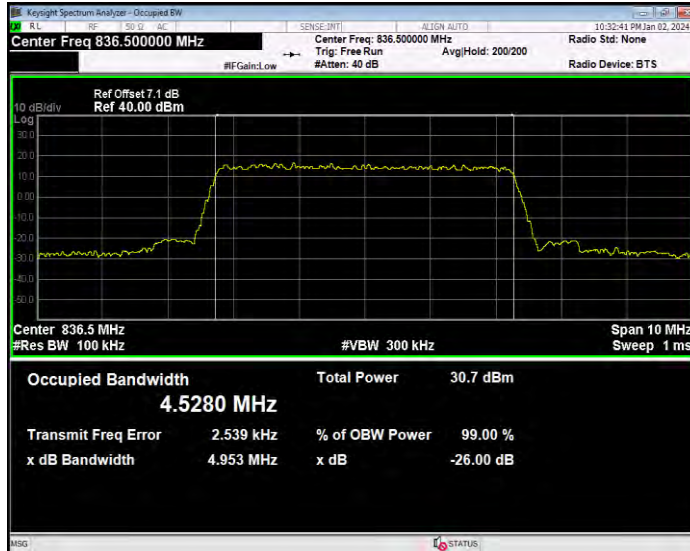

Band5 QPSK BW=5MHz Channel=20525 RB Size=25 Position=#0