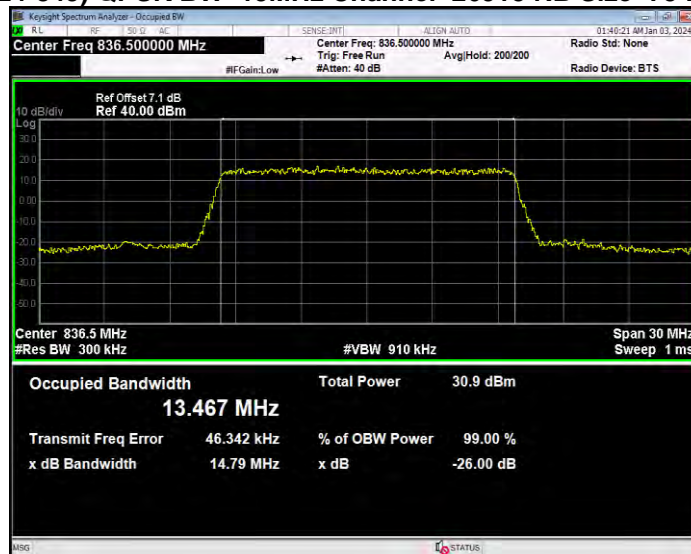

Band26(824-849) QPSK BW=15MHz Channel=26915 RB Size=75 Position=#0