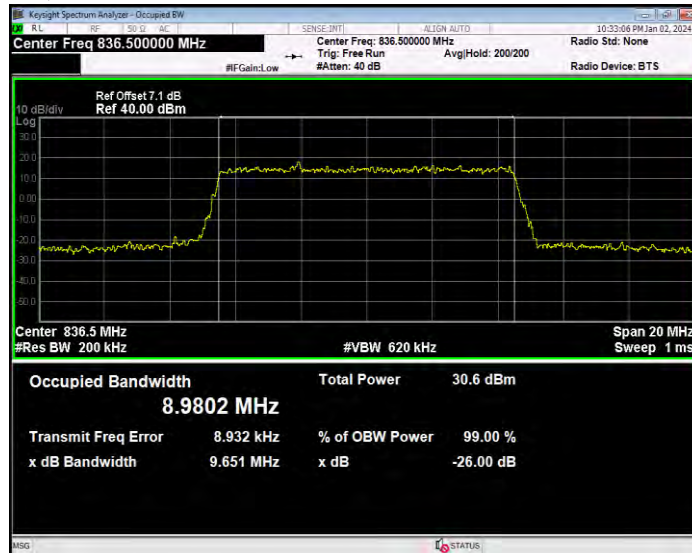

Band5 QPSK BW=10MHz Channel=20525 RB Size=50 Position=#0