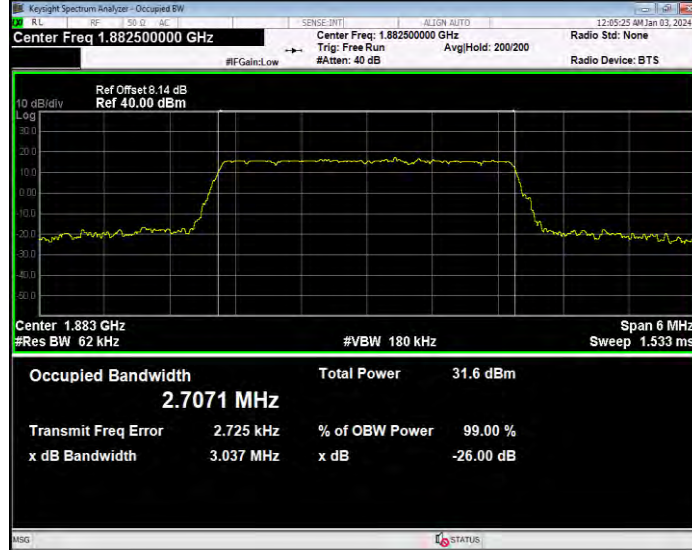

Band25 QPSK BW=20MHz Channel=26365 RB Size=100 Position=#0

Band25 QPSK BW=20MHz Channel=26590 RB Size=100 Position=#0

Band25 QPSK BW=3MHz Channel=26055 RB Size=15 Position=#0

Band25 QPSK BW=3MHz Channel=26365 RB Size=15 Position=#0