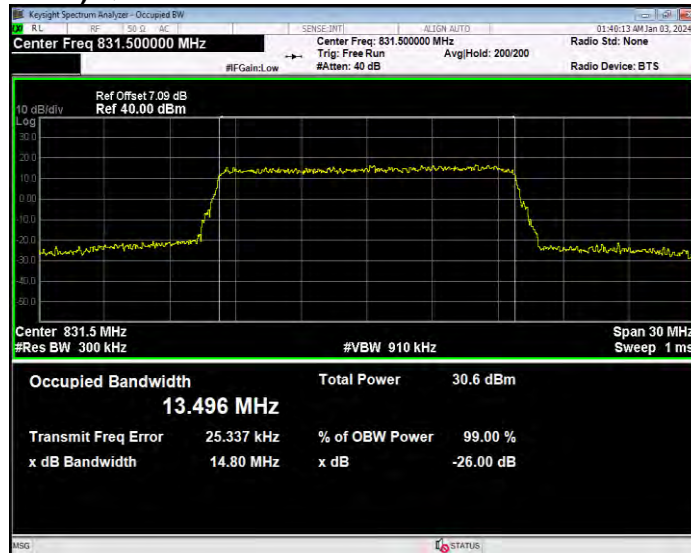

Band26(824-849) QPSK BW=15MHz Channel=26865 RB Size=75 Position=#0