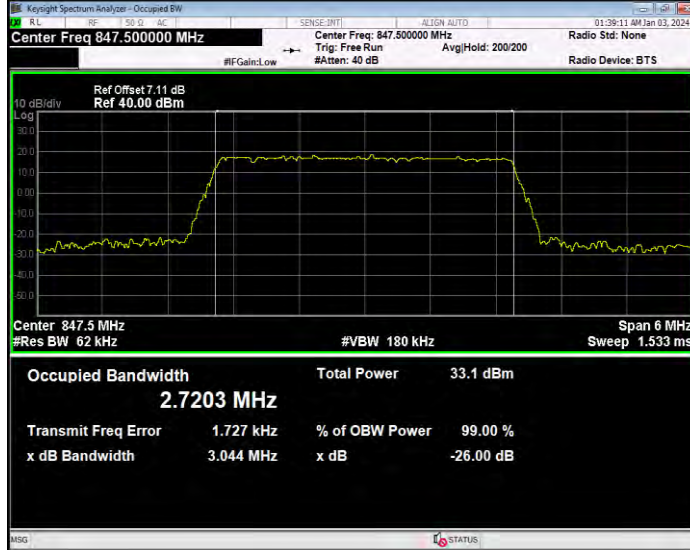

Band26(824-849) QPSK BW=3MHz Channel=27025 RB Size=15 Position=#0