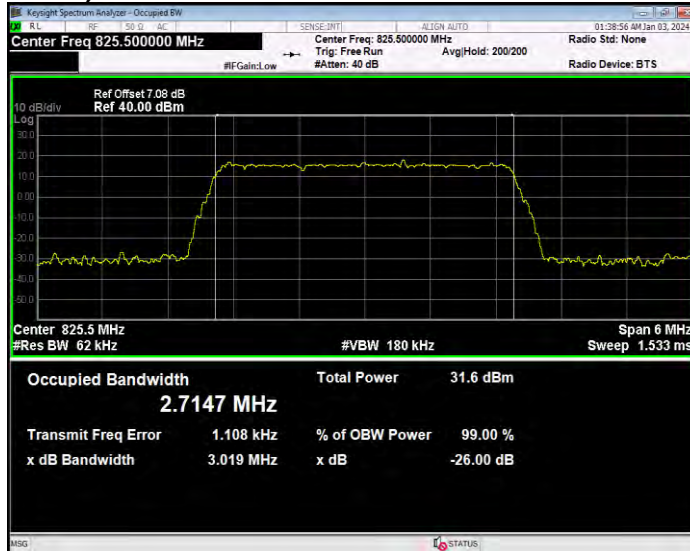

Band26(824-849) QPSK BW=15MHz Channel=26865 RB Size=75 Position=#0

Band26(824-849) QPSK BW=15MHz Channel=26915 RB Size=75 Position=#0

Band26(824-849) QPSK BW=15MHz Channel=26965 RB Size=75 Position=#0

Band26(824-849) QPSK BW=3MHz Channel=26805 RB Size=15 Position=#0