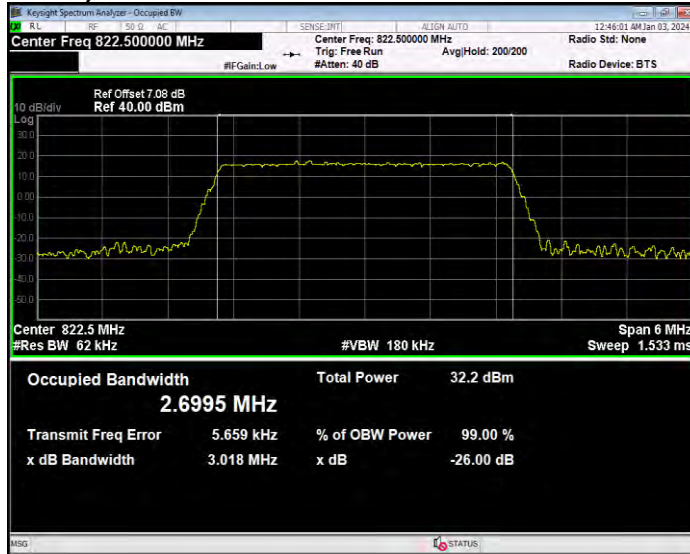

Band26(814-824) QPSK BW=3MHz Channel=26775 RB Size=15 Position=#0