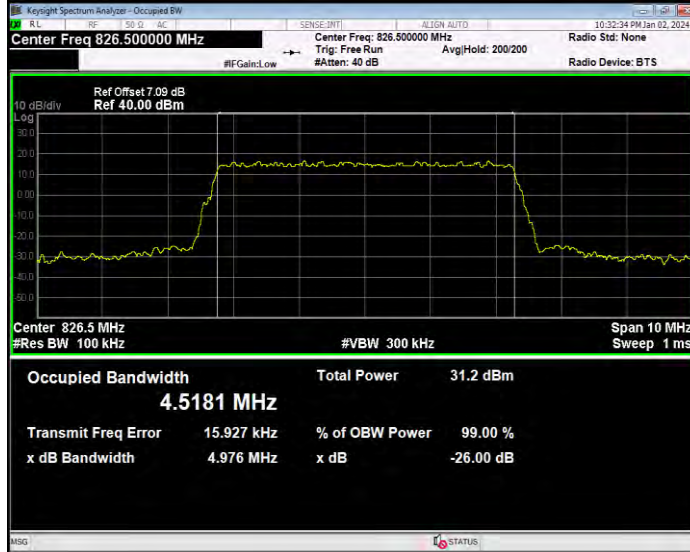

Band5 QPSK BW=5MHz Channel=20425 RB Size=25 Position=#0