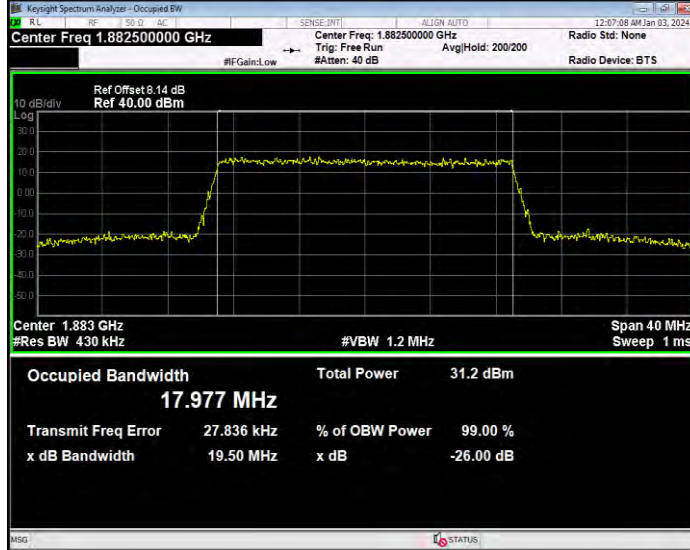

Band25 QPSK BW=20MHz Channel=26365 RB Size=100 Position=#0