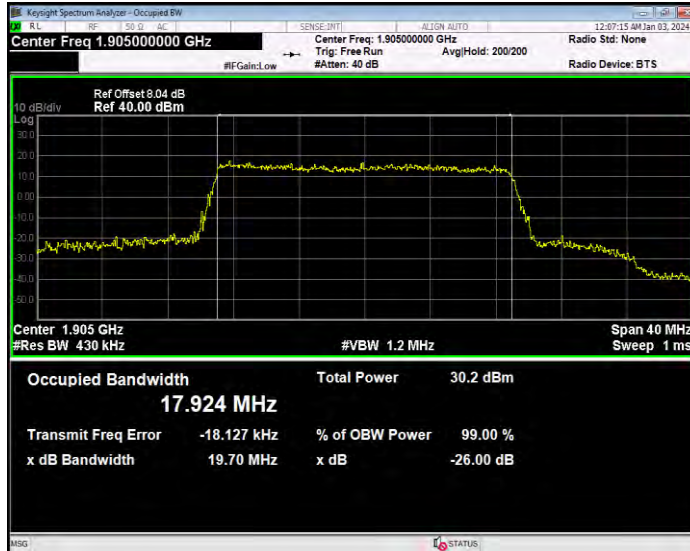

Band25 QPSK BW=20MHz Channel=26590 RB Size=100 Position=#0