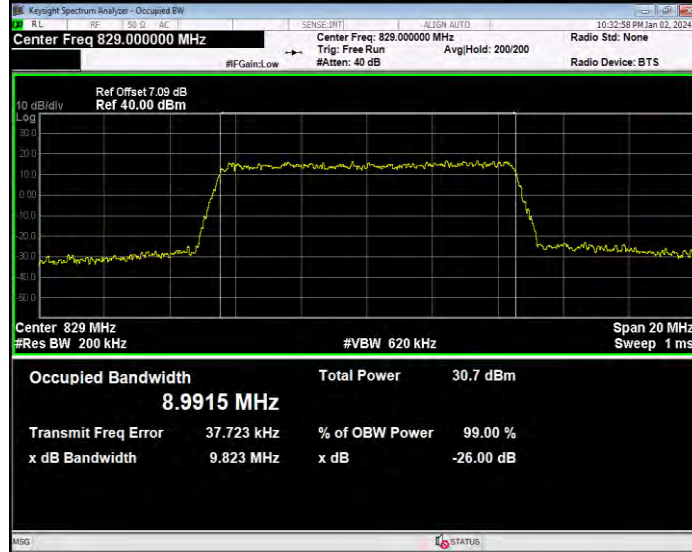

Band5 QPSK BW=1.4MHz Channel=20407 RB Size=6 Position=#0

Band5 QPSK BW=1.4MHz Channel=20525 RB Size=6 Position=#0

Band5 QPSK BW=1.4MHz Channel=20643 RB Size=6 Position=#0

Band5 QPSK BW=10MHz Channel=20450 RB Size=50 Position=#0