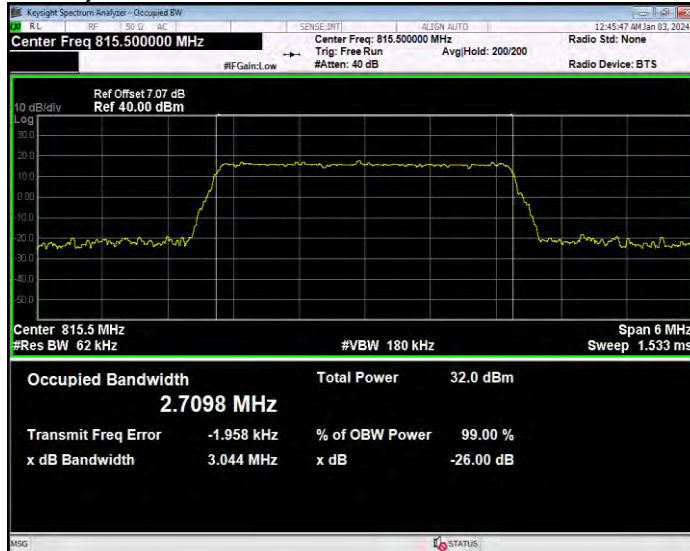

Band26(814-824) QPSK BW=1.4MHz Channel=26740 RB Size=6 Position=#0

Band26(814-824) QPSK BW=1.4MHz Channel=26783 RB Size=6 Position=#0

Band26(814-824) QPSK BW=10MHz Channel=26740 RB Size=50 Position=#0

Band26(814-824) QPSK BW=3MHz Channel=26705 RB Size=15 Position=#0