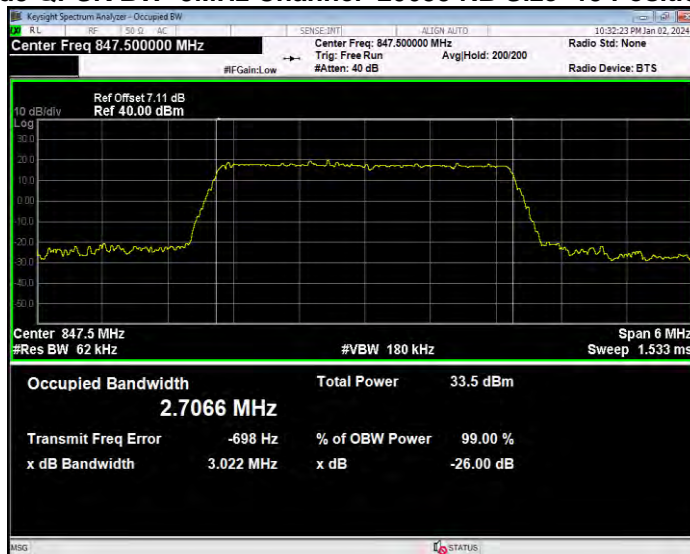

Band5 QPSK BW=3MHz Channel=20635 RB Size=15 Position=#0