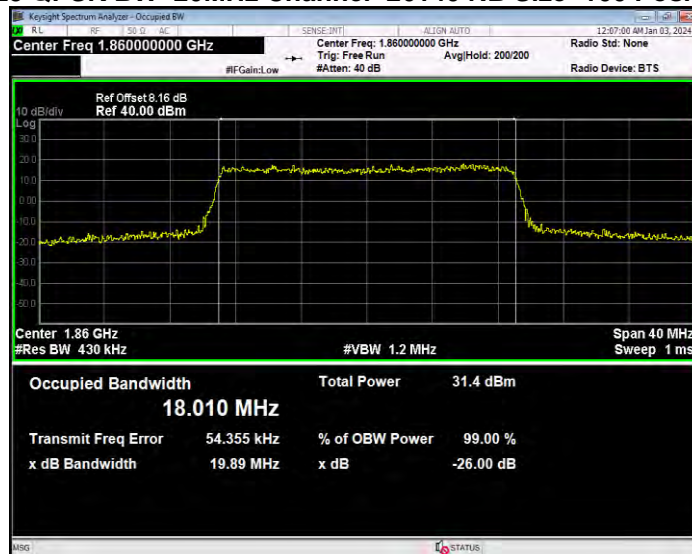

Band25 QPSK BW=15MHz Channel=26115 RB Size=75 Position=#0

Band25 QPSK BW=15MHz Channel=26365 RB Size=75 Position=#0

Band25 QPSK BW=15MHz Channel=26615 RB Size=75 Position=#0

Band25 QPSK BW=20MHz Channel=26140 RB Size=100 Position=#0