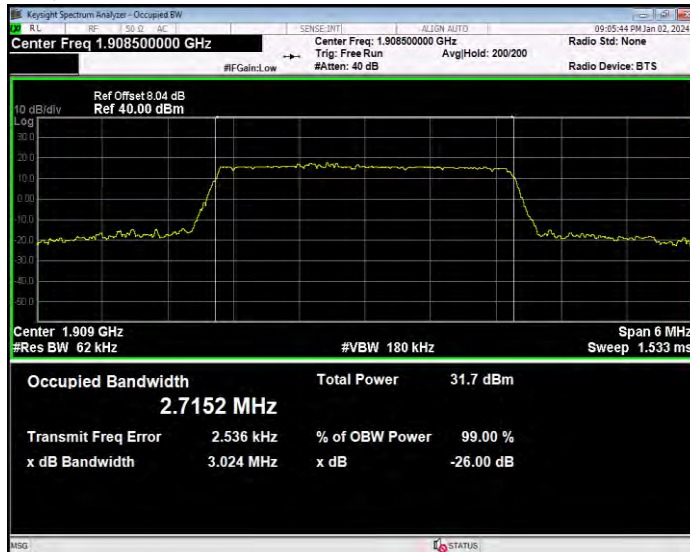

Band2 QPSK BW=3MHz Channel=19185 RB Size=15 Position=#0