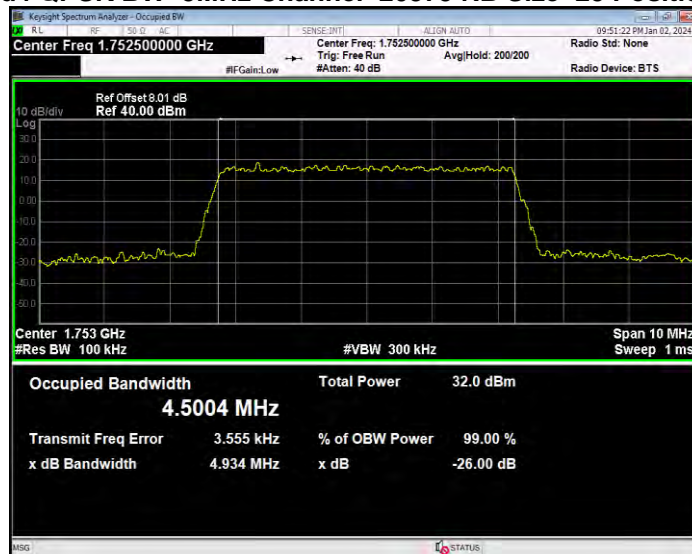

**Band4 QPSK BW=3MHz Channel=20385 RB Size=15 Position=#0**

**Band4 QPSK BW=5MHz Channel=19975 RB Size=25 Position=#0**

**Band4 QPSK BW=5MHz Channel=20175 RB Size=25 Position=#0**

**Band4 QPSK BW=5MHz Channel=20375 RB Size=25 Position=#0**