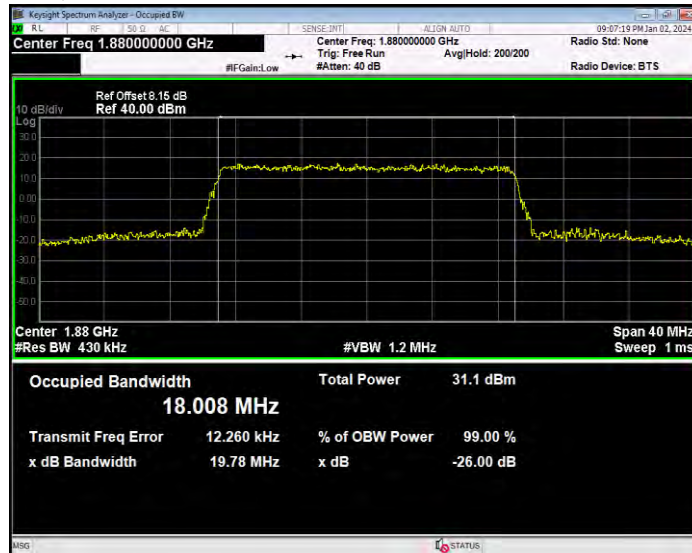

Band2 16QAM BW=20MHz Channel=18900 RB Size=100 Position=#0