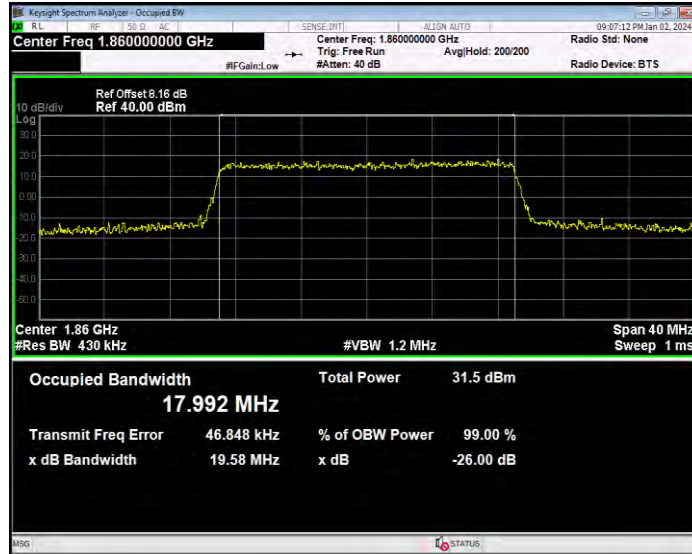

Band2 16QAM BW=20MHz Channel=18700 RB Size=100 Position=#0