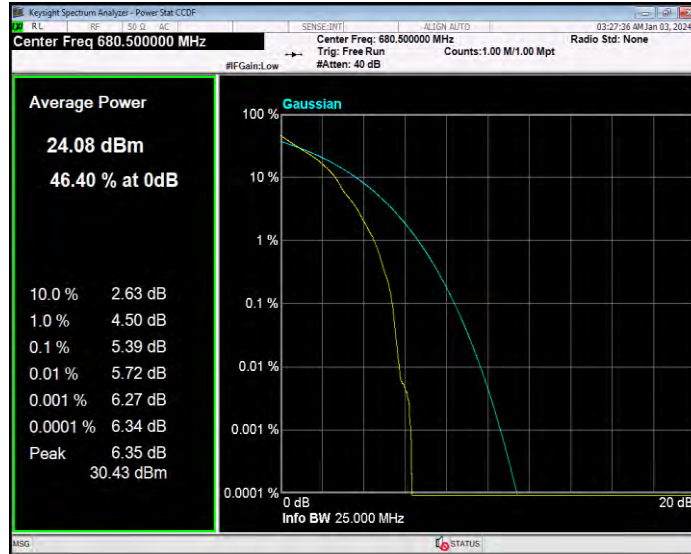

**Band71 16QAM BW=20MHz Channel=133297 RB Size=1 Position=#0**

**Band71 16QAM BW=5MHz Channel=133297 RB Size=1 Position=#0**

**Band71 QPSK BW=10MHz Channel=133297 RB Size=1 Position=#0**

**Band71 QPSK BW=15MHz Channel=133297 RB Size=1 Position=#0**