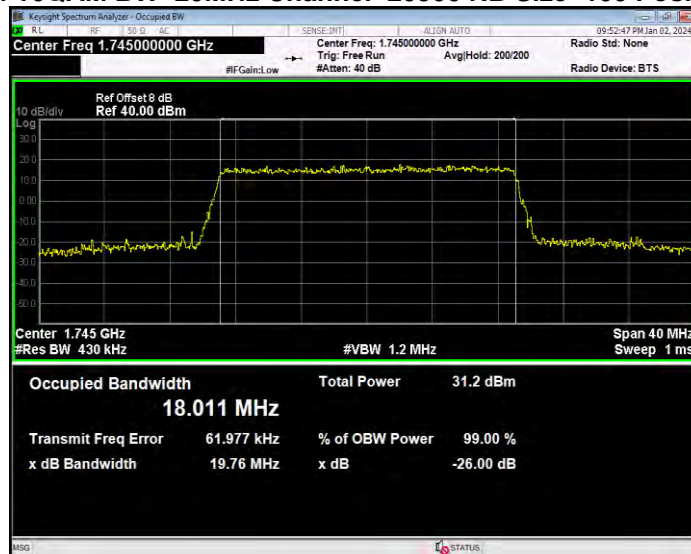

**Band4 16QAM BW=15MHz Channel=20325 RB Size=75 Position=#0**

**Band4 16QAM BW=20MHz Channel=20050 RB Size=100 Position=#0**

**Band4 16QAM BW=20MHz Channel=20175 RB Size=100 Position=#0**

**Band4 16QAM BW=20MHz Channel=20300 RB Size=100 Position=#0**