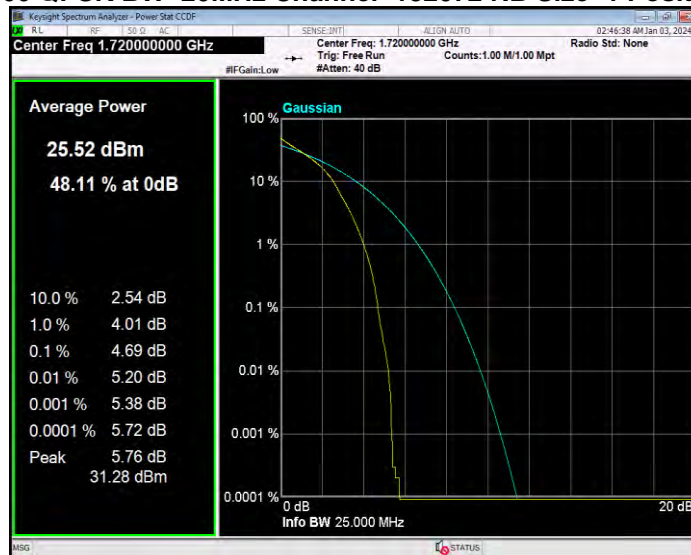

Band66 QPSK BW=20MHz Channel=132072 RB Size=1 Position=#0