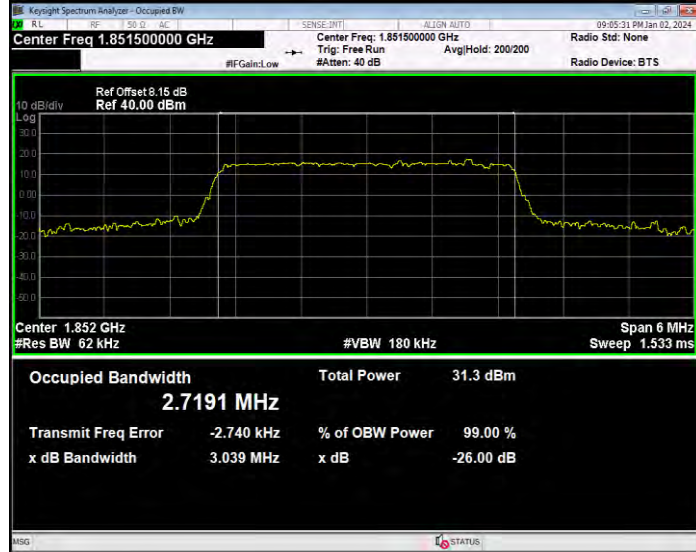

Band2 16QAM BW=3MHz Channel=18615 RB Size=15 Position=#0