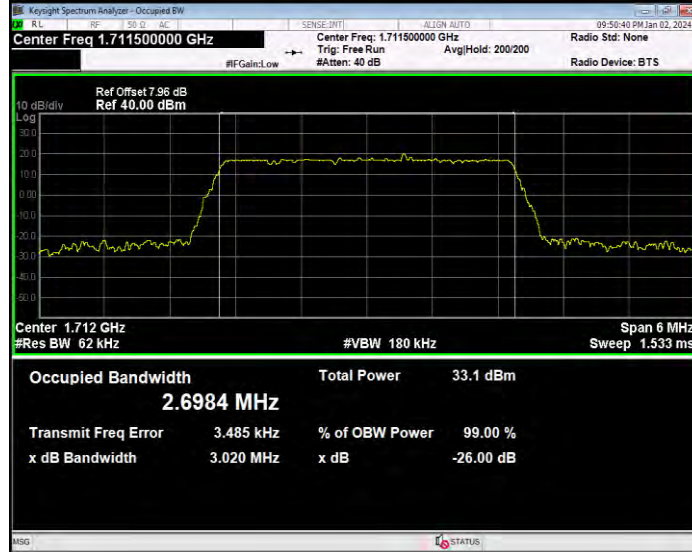

Band4 QPSK BW=3MHz Channel=19965 RB Size=15 Position=#0