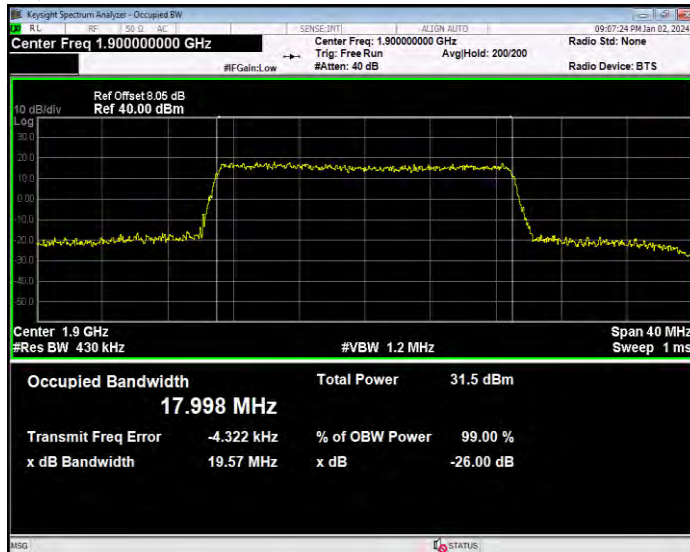

Band2 QPSK BW=20MHz Channel=19100 RB Size=100 Position=#0