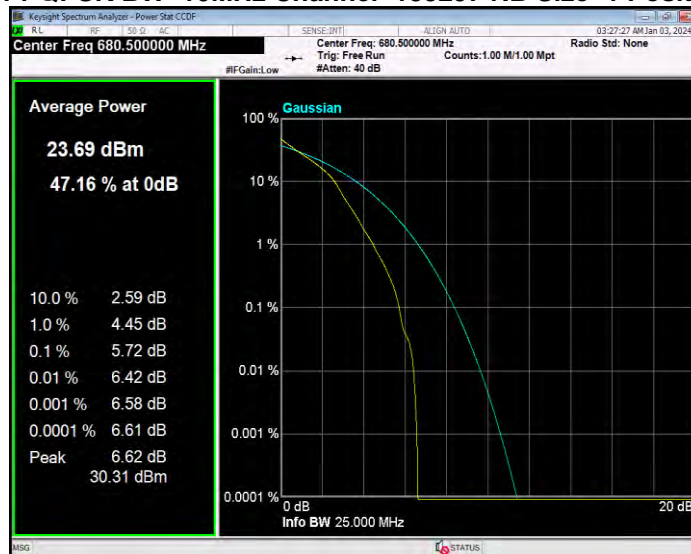

Band71 QPSK BW=10MHz Channel=133297 RB Size=1 Position=#0