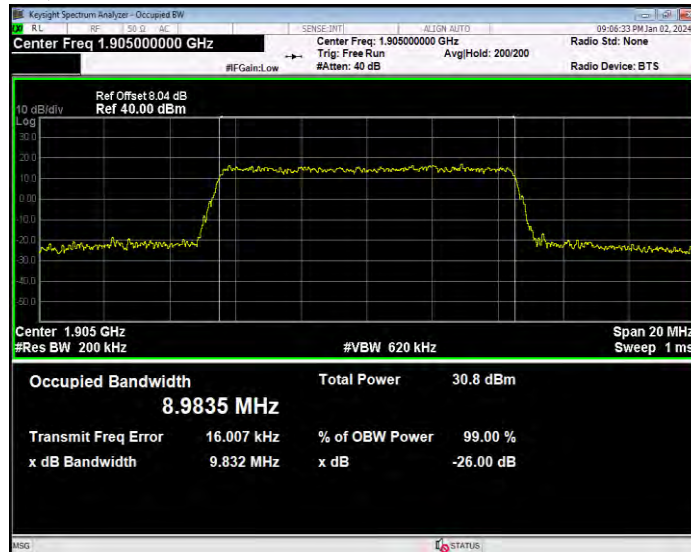

**Band2 QPSK BW=1.4MHz Channel=19193 RB Size=6 Position=#0**

**Band2 QPSK BW=10MHz Channel=18650 RB Size=50 Position=#0**

**Band2 QPSK BW=10MHz Channel=18900 RB Size=50 Position=#0**

**Band2 QPSK BW=10MHz Channel=19150 RB Size=50 Position=#0**