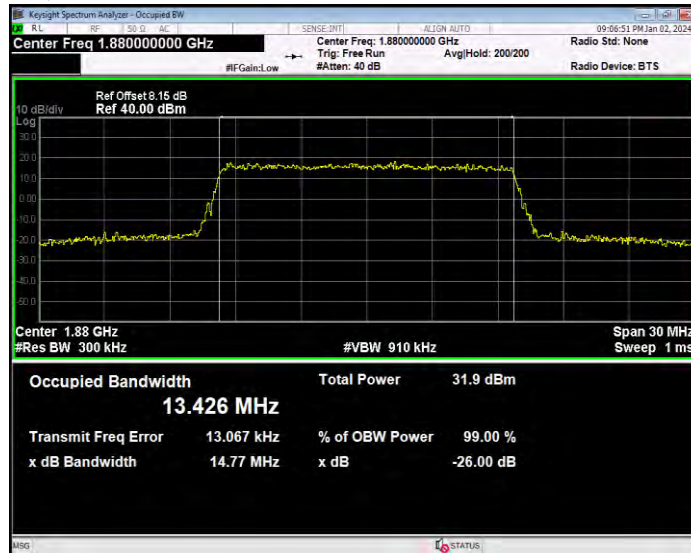

Band2 QPSK BW=15MHz Channel=18900 RB Size=75 Position=#0