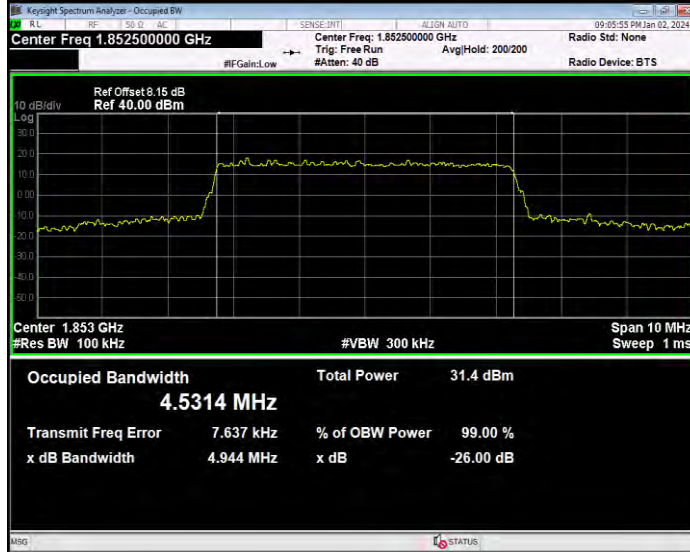

Band2 QPSK BW=5MHz Channel=18625 RB Size=25 Position=#0