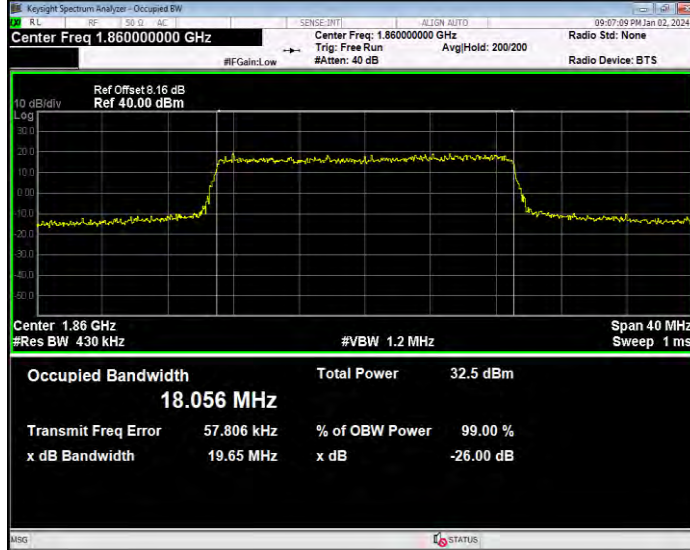

**Band2 QPSK BW=15MHz Channel=18675 RB Size=75 Position=#0**

**Band2 QPSK BW=15MHz Channel=18900 RB Size=75 Position=#0**

**Band2 QPSK BW=15MHz Channel=19125 RB Size=75 Position=#0**

**Band2 QPSK BW=20MHz Channel=18700 RB Size=100 Position=#0**