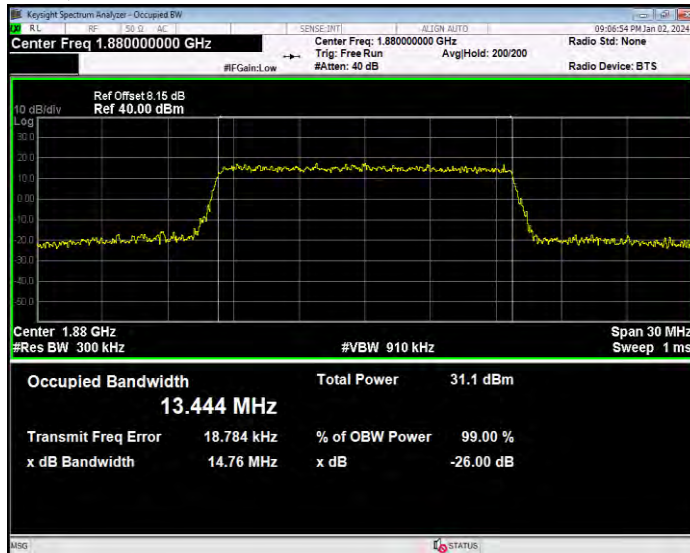

**Band2 16QAM BW=10MHz Channel=18900 RB Size=50 Position=#0**

**Band2 16QAM BW=10MHz Channel=19150 RB Size=50 Position=#0**

**Band2 16QAM BW=15MHz Channel=18675 RB Size=75 Position=#0**

**Band2 16QAM BW=15MHz Channel=18900 RB Size=75 Position=#0**