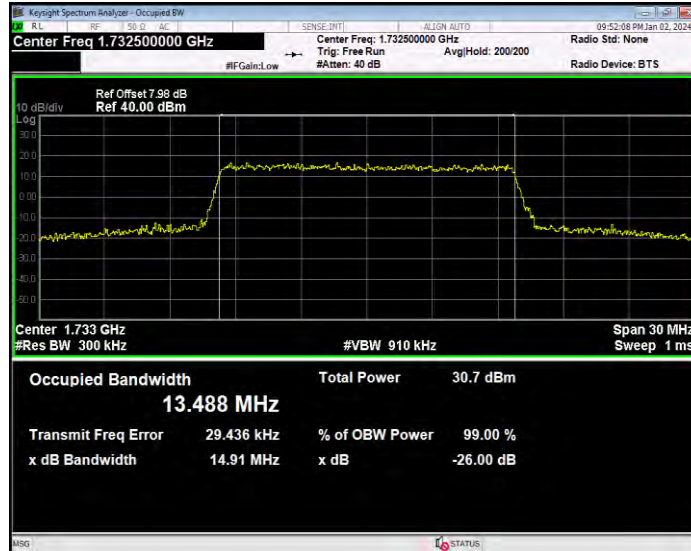

Band4 QPSK BW=15MHz Channel=20175 RB Size=75 Position=#0