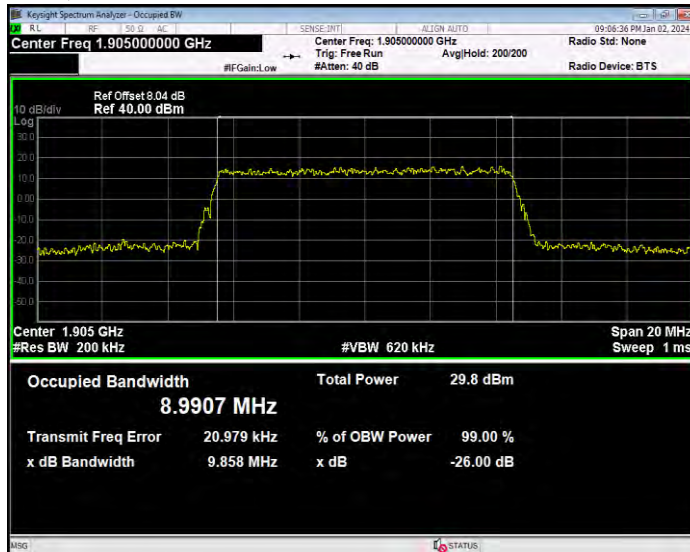

Band2 16QAM BW=10MHz Channel=19150 RB Size=50 Position=#0