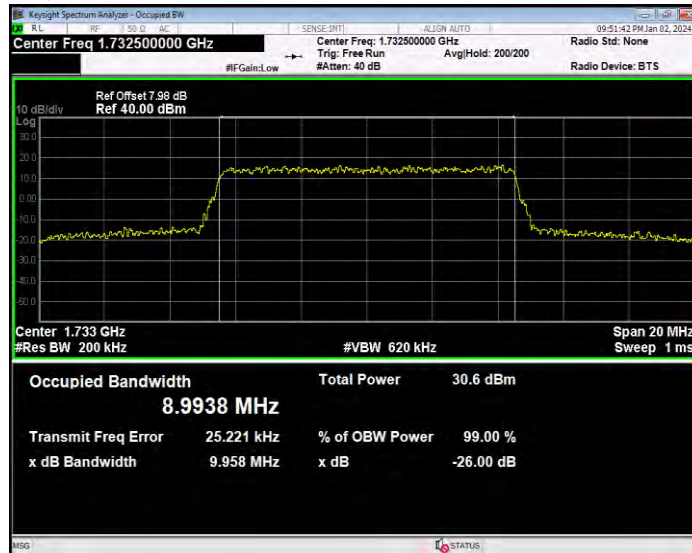

**Band4 QPSK BW=1.4MHz Channel=20393 RB Size=6 Position=#0**

**Band4 QPSK BW=10MHz Channel=20000 RB Size=50 Position=#0**

**Band4 QPSK BW=10MHz Channel=20175 RB Size=50 Position=#0**

**Band4 QPSK BW=10MHz Channel=20350 RB Size=50 Position=#0**