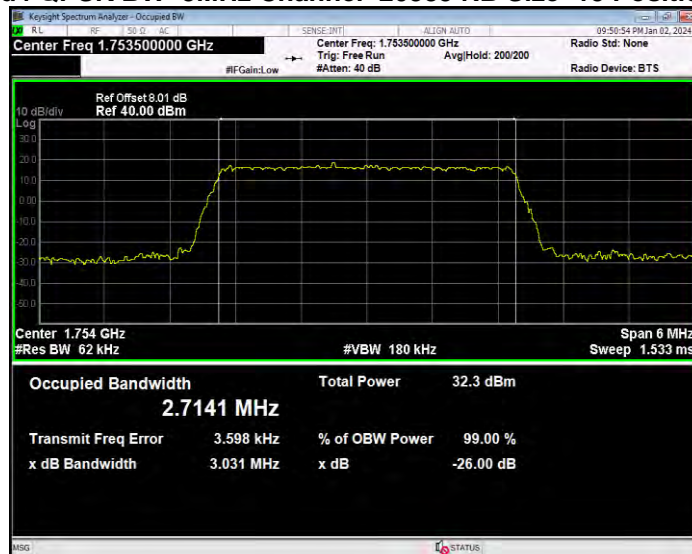

Band4 QPSK BW=3MHz Channel=20385 RB Size=15 Position=#0