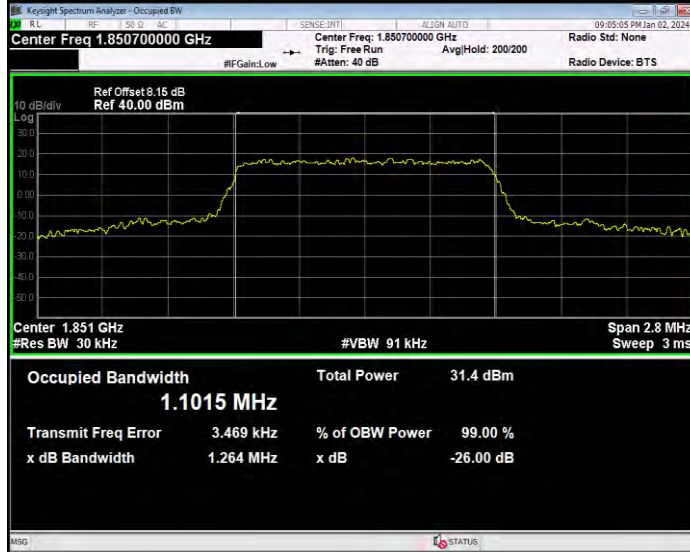

Band2 QPSK BW=1.4MHz Channel=18607 RB Size=6 Position=#0