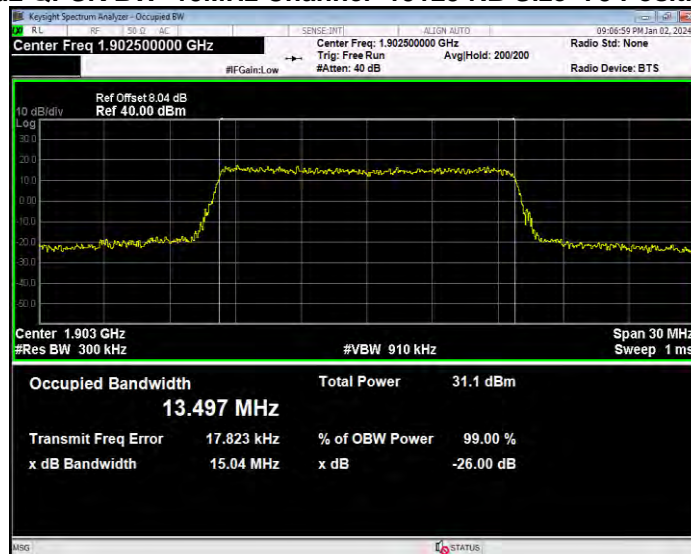

Band2 QPSK BW=15MHz Channel=19125 RB Size=75 Position=#0