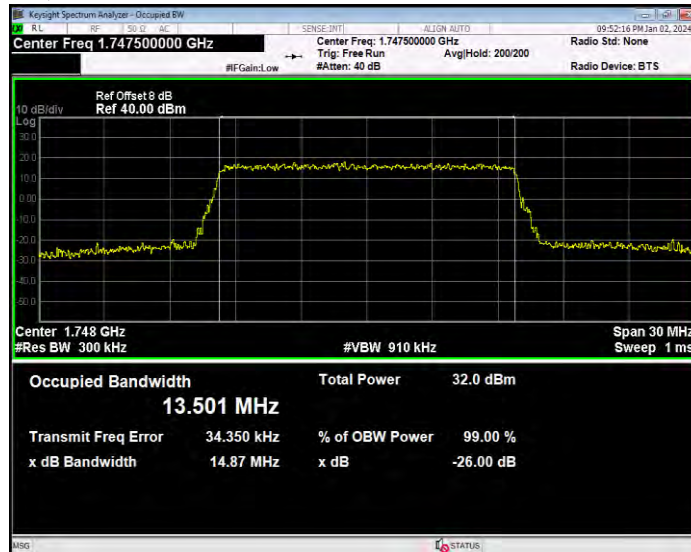

Band4 QPSK BW=15MHz Channel=20325 RB Size=75 Position=#0