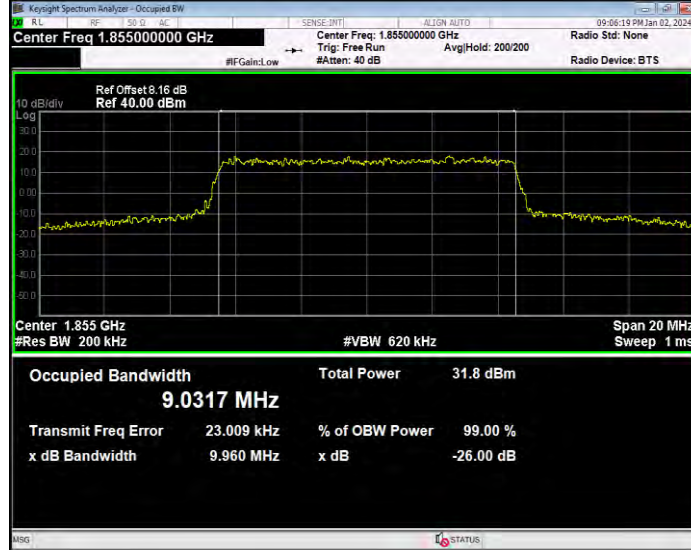

Band2 QPSK BW=10MHz Channel=18650 RB Size=50 Position=#0