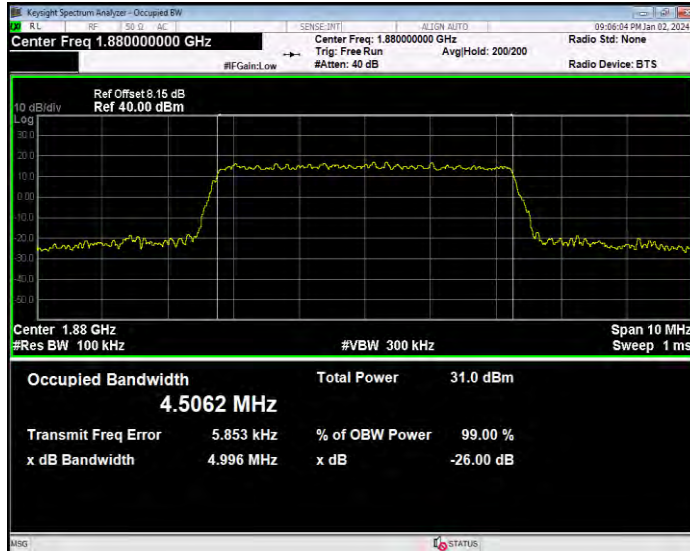

Band2 16QAM BW=5MHz Channel=18900 RB Size=25 Position=#0