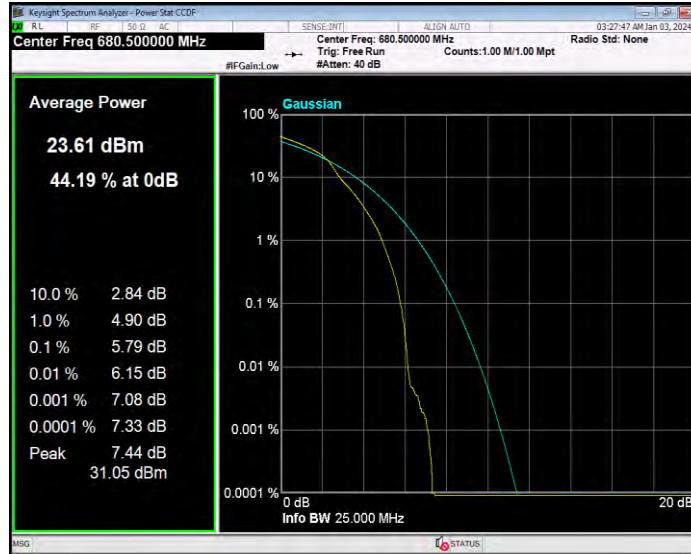

Band71 16QAM BW=20MHz Channel=133297 RB Size=1 Position=#0