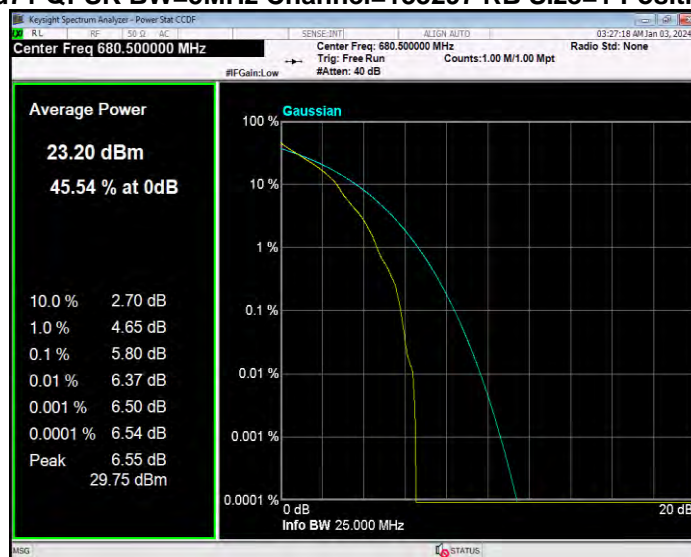

Band71 QPSK BW=5MHz Channel=133297 RB Size=1 Position=#0