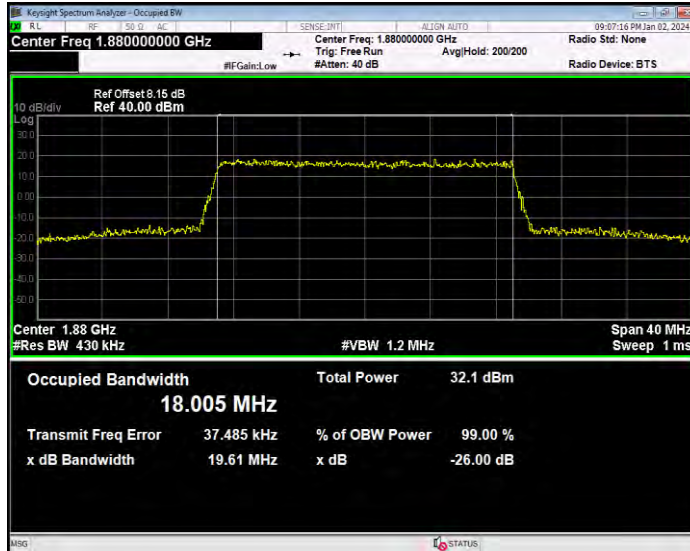

Band2 QPSK BW=20MHz Channel=18900 RB Size=100 Position=#0