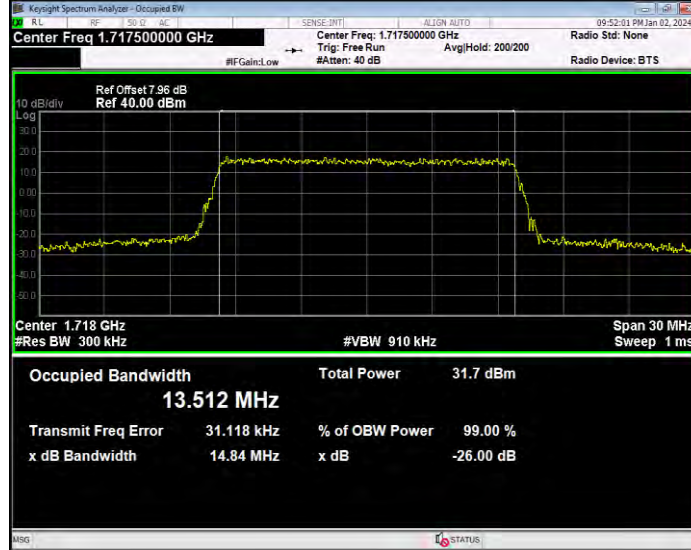

Band4 QPSK BW=15MHz Channel=20025 RB Size=75 Position=#0