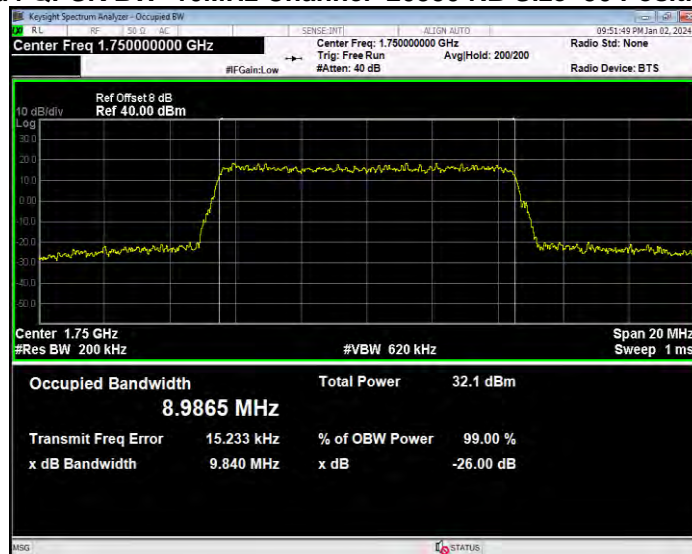

**Band4 QPSK BW=1.4MHz Channel=20393 RB Size=6 Position=#0**

**Band4 QPSK BW=10MHz Channel=20000 RB Size=50 Position=#0**

**Band4 QPSK BW=10MHz Channel=20175 RB Size=50 Position=#0**

**Band4 QPSK BW=10MHz Channel=20350 RB Size=50 Position=#0**