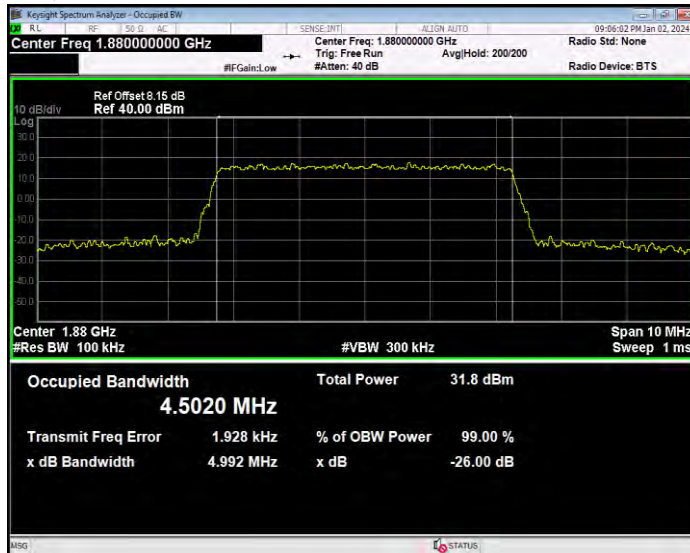

Band2 QPSK BW=5MHz Channel=18900 RB Size=25 Position=#0