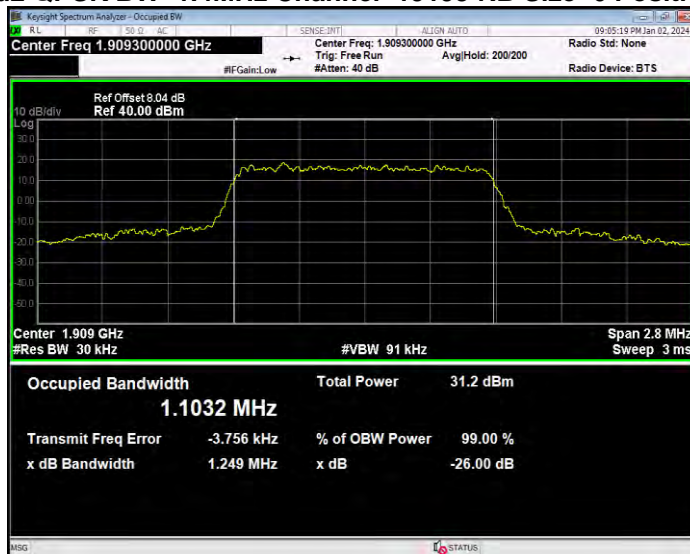

Band2 QPSK BW=1.4MHz Channel=19193 RB Size=6 Position=#0