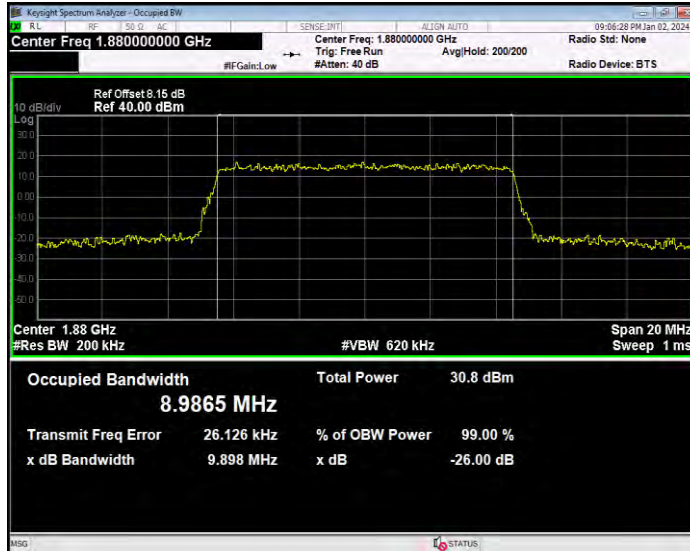

Band2 16QAM BW=10MHz Channel=18900 RB Size=50 Position=#0