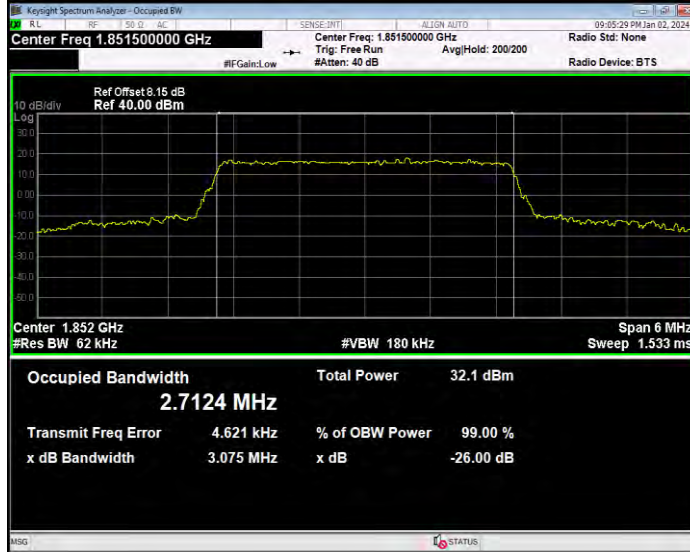

**Band2 QPSK BW=20MHz Channel=18900 RB Size=100 Position=#0**

**Band2 QPSK BW=20MHz Channel=19100 RB Size=100 Position=#0**

**Band2 QPSK BW=3MHz Channel=18615 RB Size=15 Position=#0**

**Band2 QPSK BW=3MHz Channel=18900 RB Size=15 Position=#0**