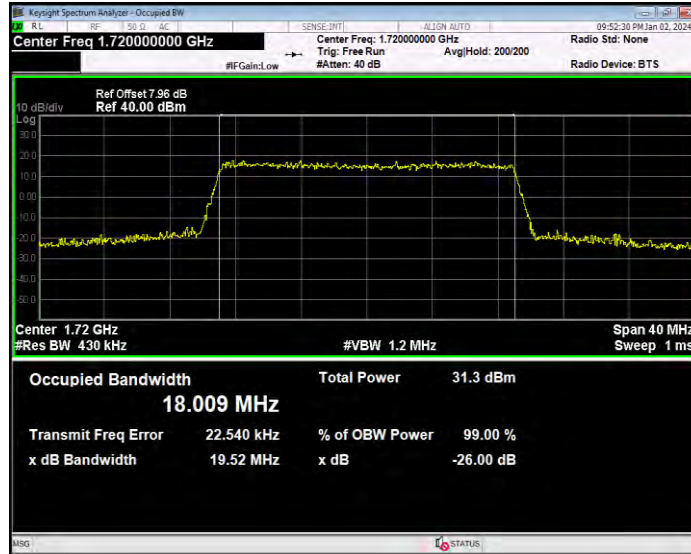

**Band4 QPSK BW=15MHz Channel=20025 RB Size=75 Position=#0**

**Band4 QPSK BW=15MHz Channel=20175 RB Size=75 Position=#0**

**Band4 QPSK BW=15MHz Channel=20325 RB Size=75 Position=#0**

**Band4 QPSK BW=20MHz Channel=20050 RB Size=100 Position=#0**