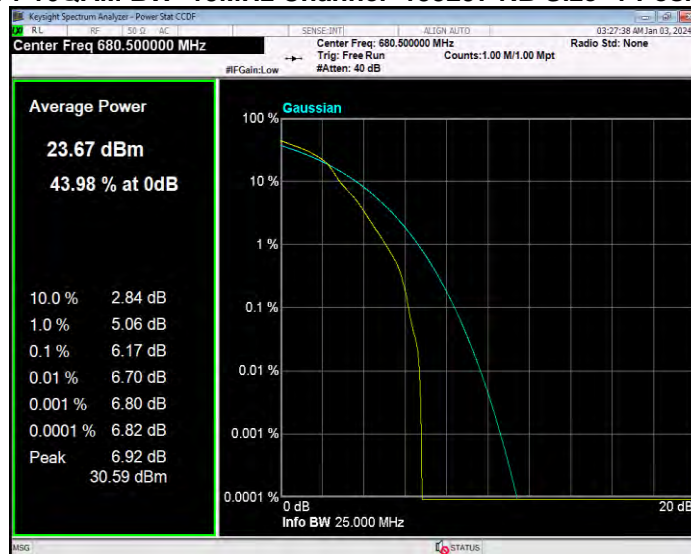

**Band66 QPSK BW=5MHz Channel=132322 RB Size=1 Position=#0**

**Band66 QPSK BW=5MHz Channel=132647 RB Size=1 Position=#0**

**Band71 16QAM BW=10MHz Channel=133297 RB Size=1 Position=#0**

**Band71 16QAM BW=15MHz Channel=133297 RB Size=1 Position=#0**