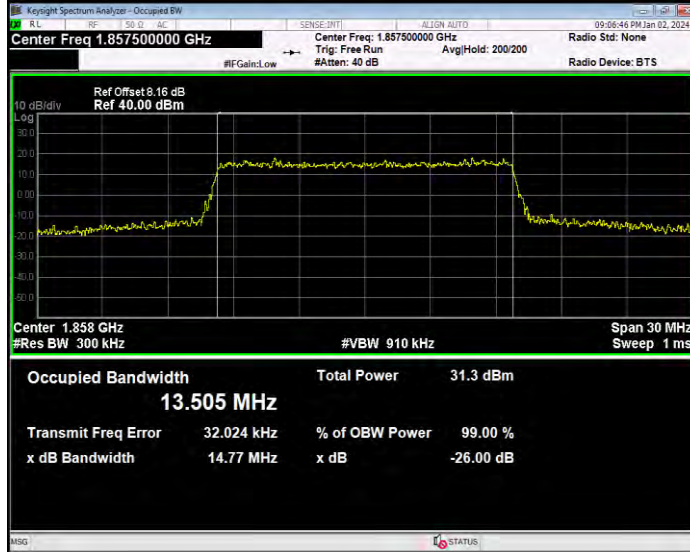

Band2 16QAM BW=15MHz Channel=18675 RB Size=75 Position=#0