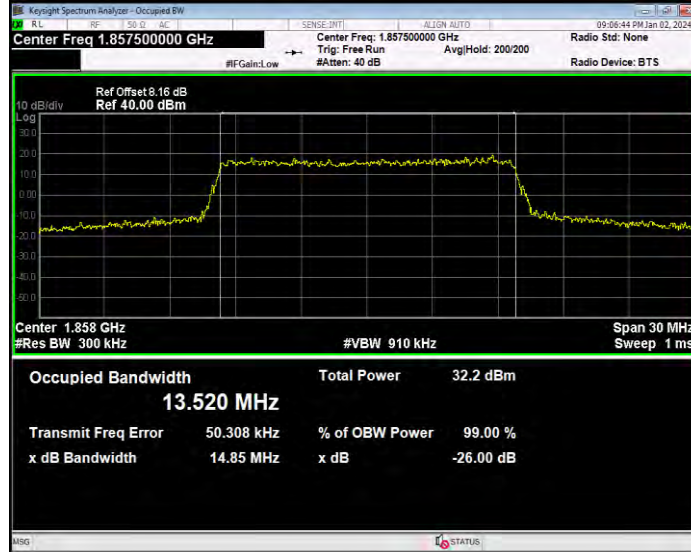

Band2 QPSK BW=15MHz Channel=18675 RB Size=75 Position=#0