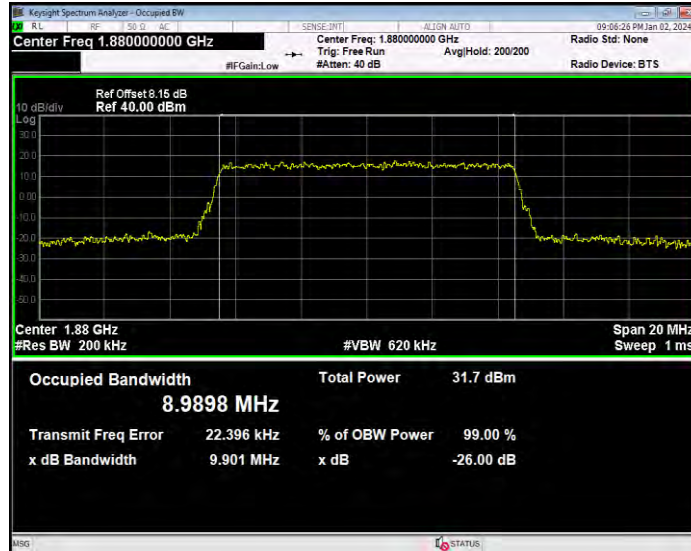

Band2 QPSK BW=10MHz Channel=18900 RB Size=50 Position=#0