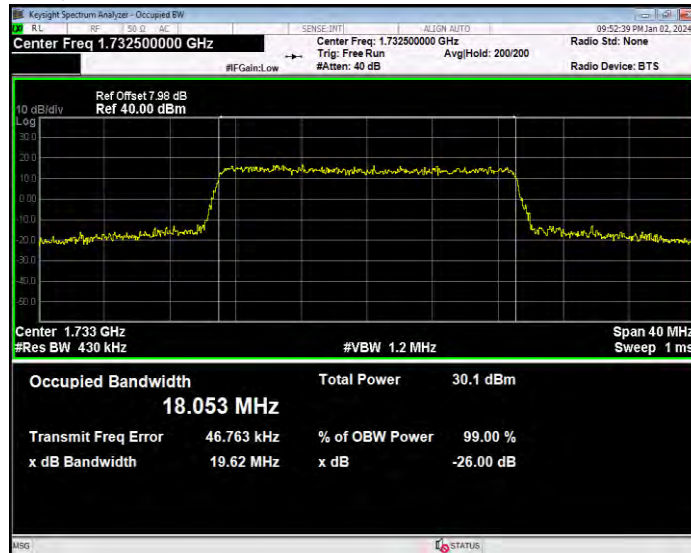

**Band4 16QAM BW=15MHz Channel=20325 RB Size=75 Position=#0**

**Band4 16QAM BW=20MHz Channel=20050 RB Size=100 Position=#0**

**Band4 16QAM BW=20MHz Channel=20175 RB Size=100 Position=#0**

**Band4 16QAM BW=20MHz Channel=20300 RB Size=100 Position=#0**