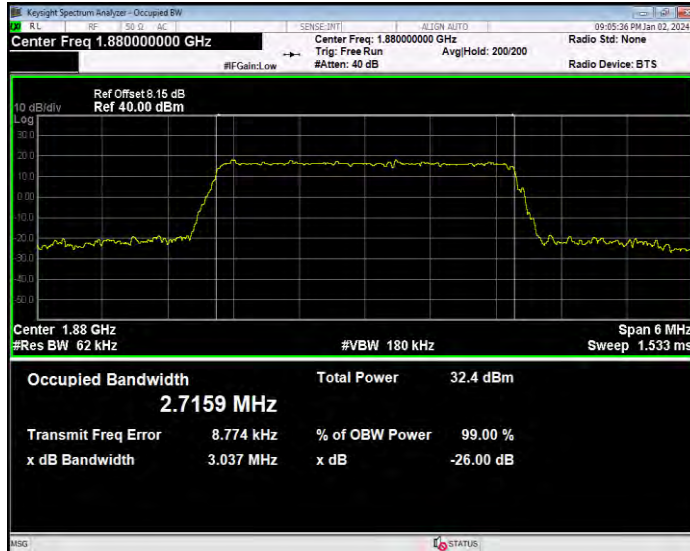

**Band2 QPSK BW=20MHz Channel=18900 RB Size=100 Position=#0**

**Band2 QPSK BW=20MHz Channel=19100 RB Size=100 Position=#0**

**Band2 QPSK BW=3MHz Channel=18615 RB Size=15 Position=#0**

**Band2 QPSK BW=3MHz Channel=18900 RB Size=15 Position=#0**