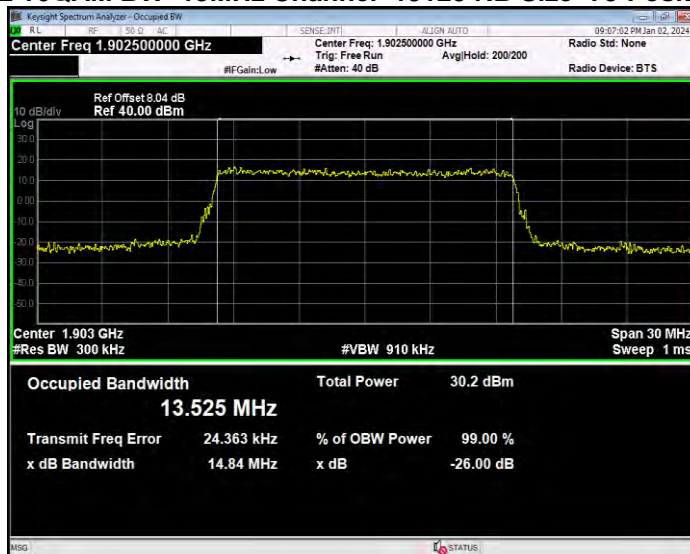

Band2 16QAM BW=15MHz Channel=19125 RB Size=75 Position=#0