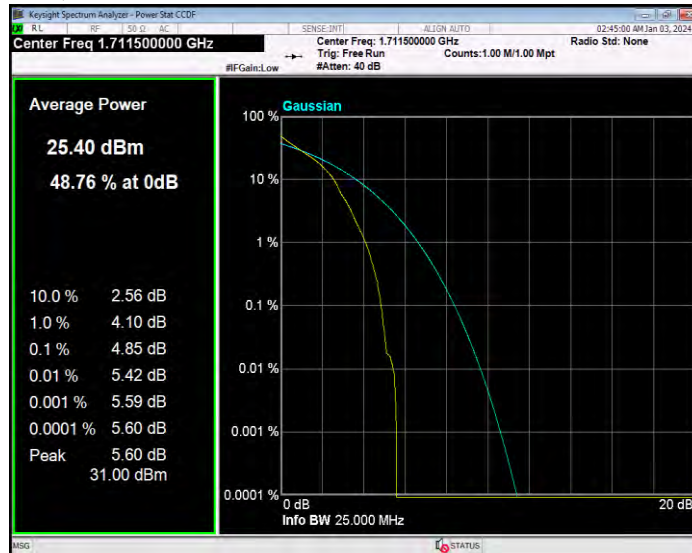

Band66 QPSK BW=3MHz Channel=131987 RB Size=1 Position=#0