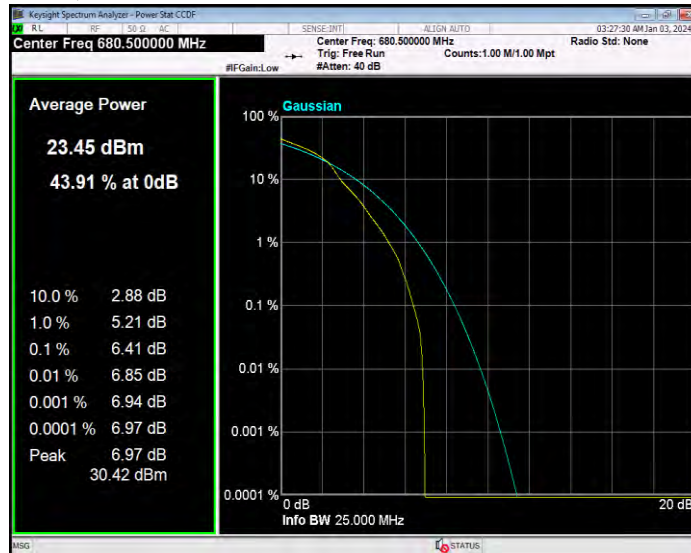

Band71 16QAM BW=10MHz Channel=133297 RB Size=1 Position=#0