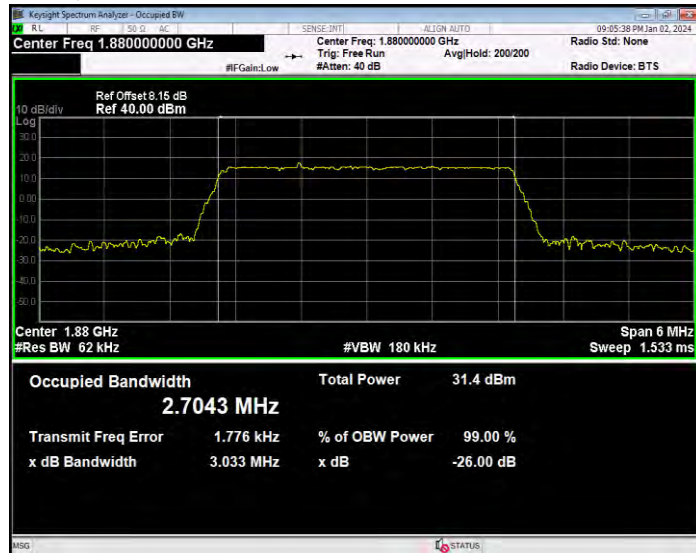

Band2 16QAM BW=3MHz Channel=18900 RB Size=15 Position=#0