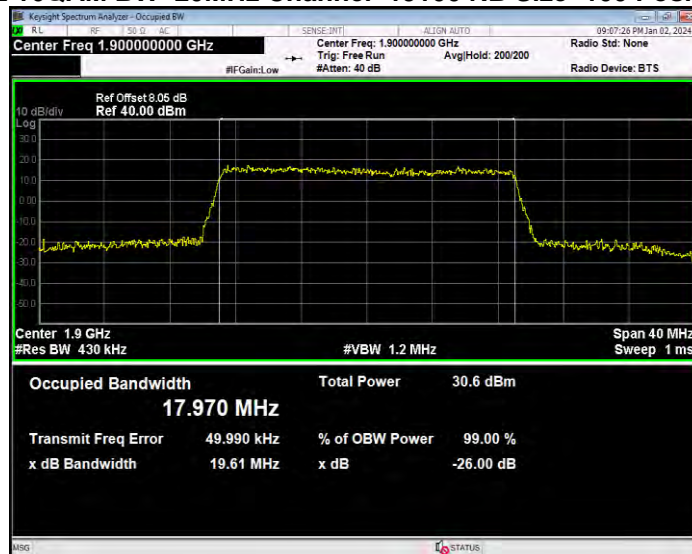

**Band2 16QAM BW=15MHz Channel=19125 RB Size=75 Position=#0**

**Band2 16QAM BW=20MHz Channel=18700 RB Size=100 Position=#0**

**Band2 16QAM BW=20MHz Channel=18900 RB Size=100 Position=#0**

**Band2 16QAM BW=20MHz Channel=19100 RB Size=100 Position=#0**