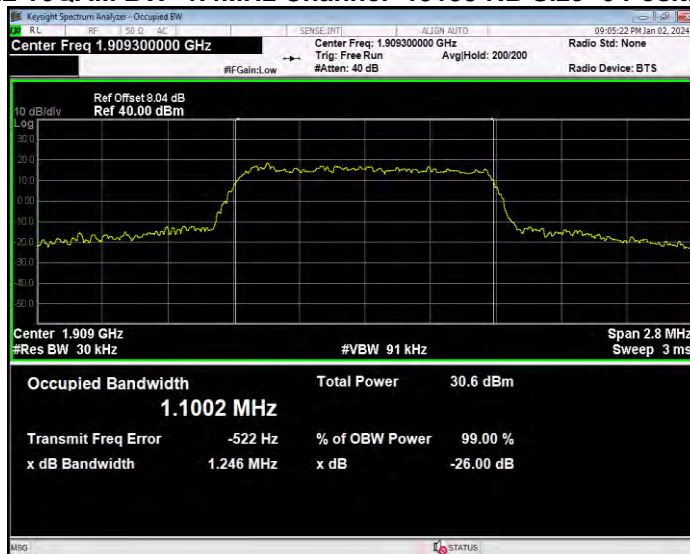

**Band2 16QAM BW=1.4MHz Channel=18607 RB Size=6 Position=#0**

**Band2 16QAM BW=1.4MHz Channel=18900 RB Size=6 Position=#0**

**Band2 16QAM BW=1.4MHz Channel=19193 RB Size=6 Position=#0**

**Band2 16QAM BW=10MHz Channel=18650 RB Size=50 Position=#0**