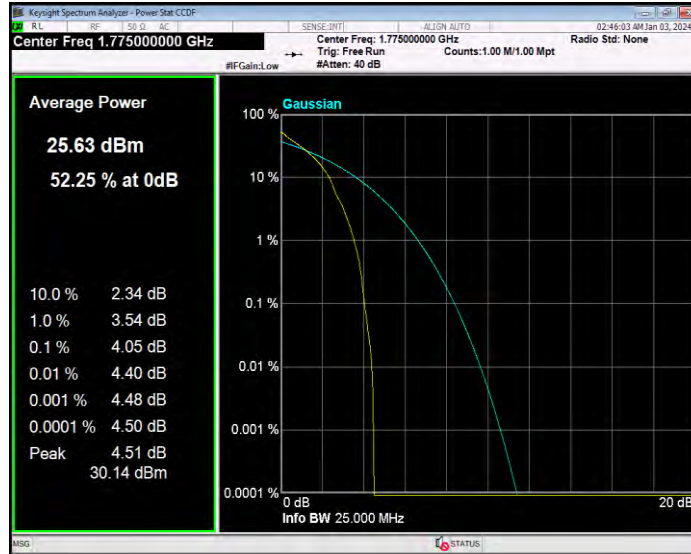

Band66 QPSK BW=10MHz Channel=132622 RB Size=1 Position=#0