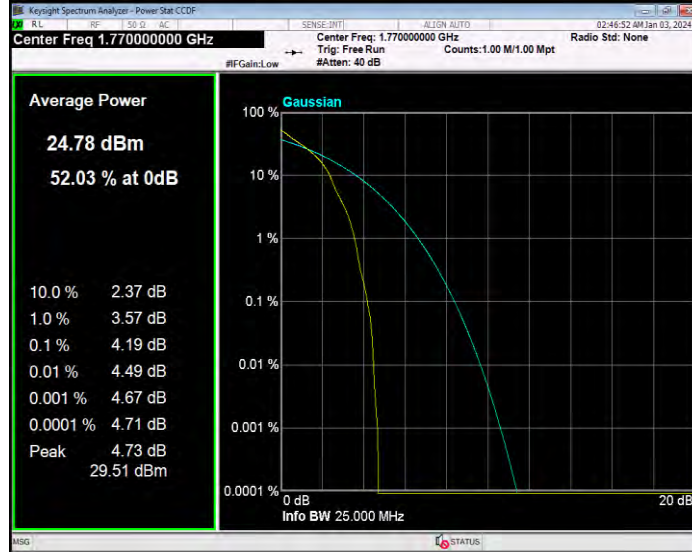

**Band66 QPSK BW=15MHz Channel=132597 RB Size=1 Position=#0**

**Band66 QPSK BW=20MHz Channel=132072 RB Size=1 Position=#0**

**Band66 QPSK BW=20MHz Channel=132322 RB Size=1 Position=#0**

**Band66 QPSK BW=20MHz Channel=132572 RB Size=1 Position=#0**