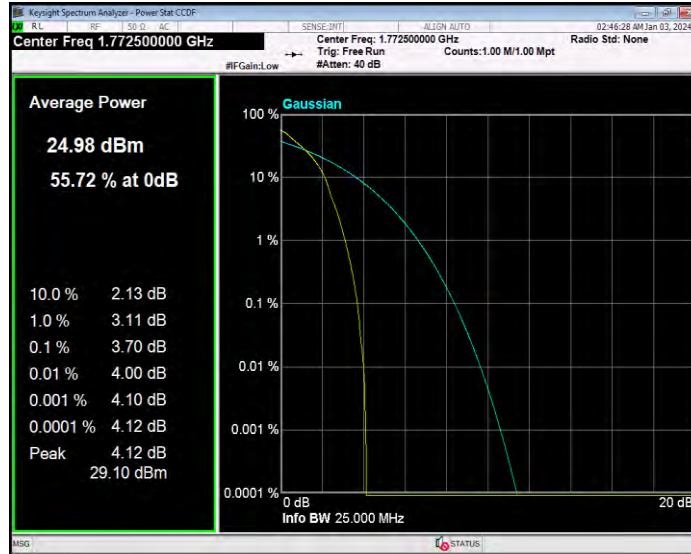

Band66 QPSK BW=15MHz Channel=132597 RB Size=1 Position=#0