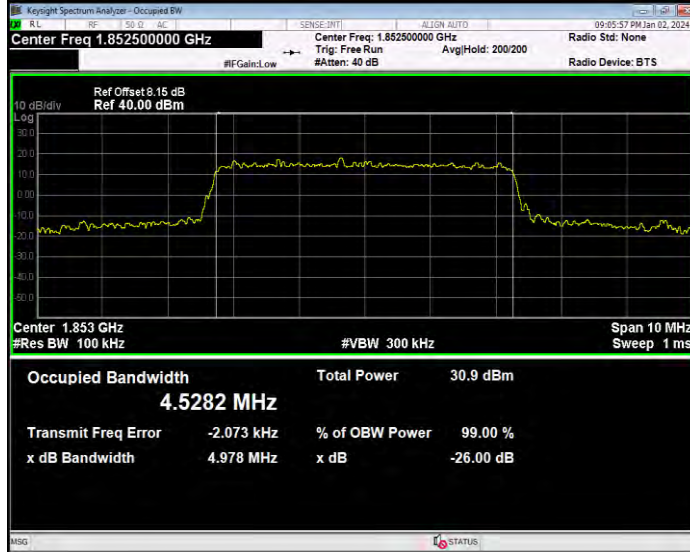

**Band2 16QAM BW=3MHz Channel=18615 RB Size=15 Position=#0**

**Band2 16QAM BW=3MHz Channel=18900 RB Size=15 Position=#0**

**Band2 16QAM BW=3MHz Channel=19185 RB Size=15 Position=#0**

**Band2 16QAM BW=5MHz Channel=18625 RB Size=25 Position=#0**