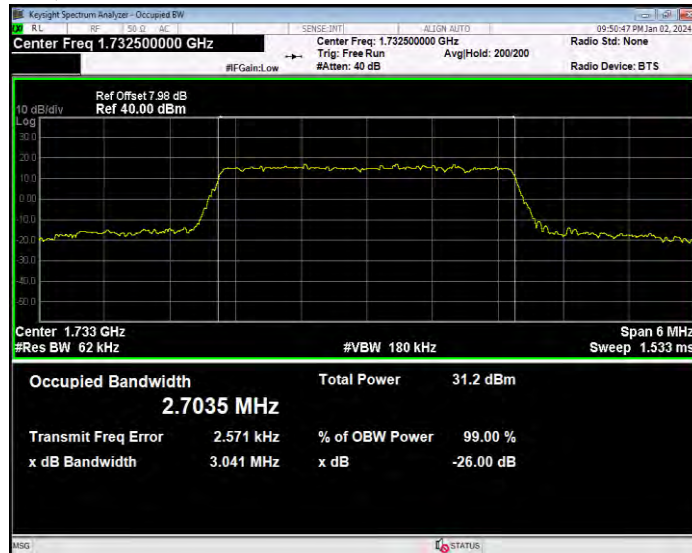

**Band4 QPSK BW=20MHz Channel=20175 RB Size=100 Position=#0**

**Band4 QPSK BW=20MHz Channel=20300 RB Size=100 Position=#0**

**Band4 QPSK BW=3MHz Channel=19965 RB Size=15 Position=#0**

**Band4 QPSK BW=3MHz Channel=20175 RB Size=15 Position=#0**