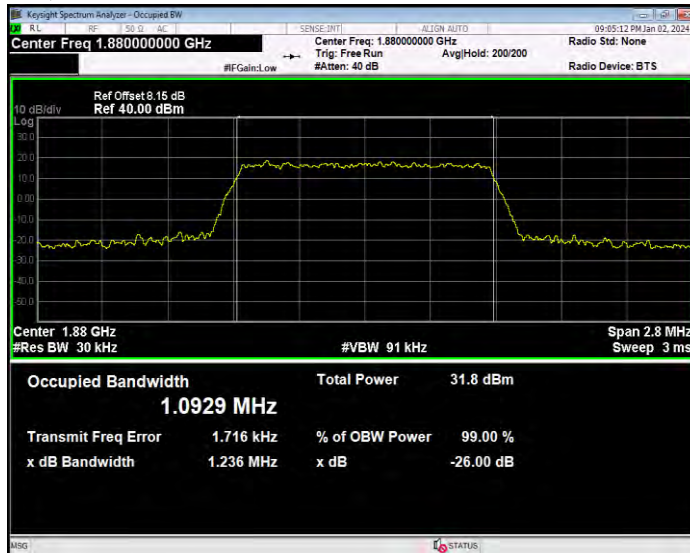

**Band2 16QAM BW=5MHz Channel=18900 RB Size=25 Position=#0**

**Band2 16QAM BW=5MHz Channel=19175 RB Size=25 Position=#0**

**Band2 QPSK BW=1.4MHz Channel=18607 RB Size=6 Position=#0**

**Band2 QPSK BW=1.4MHz Channel=18900 RB Size=6 Position=#0**