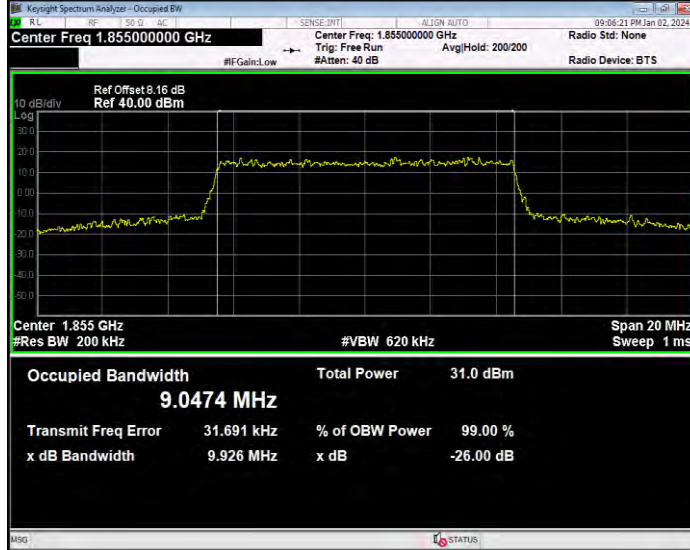

**Band2 16QAM BW=1.4MHz Channel=18607 RB Size=6 Position=#0**

**Band2 16QAM BW=1.4MHz Channel=18900 RB Size=6 Position=#0**

**Band2 16QAM BW=1.4MHz Channel=19193 RB Size=6 Position=#0**

**Band2 16QAM BW=10MHz Channel=18650 RB Size=50 Position=#0**