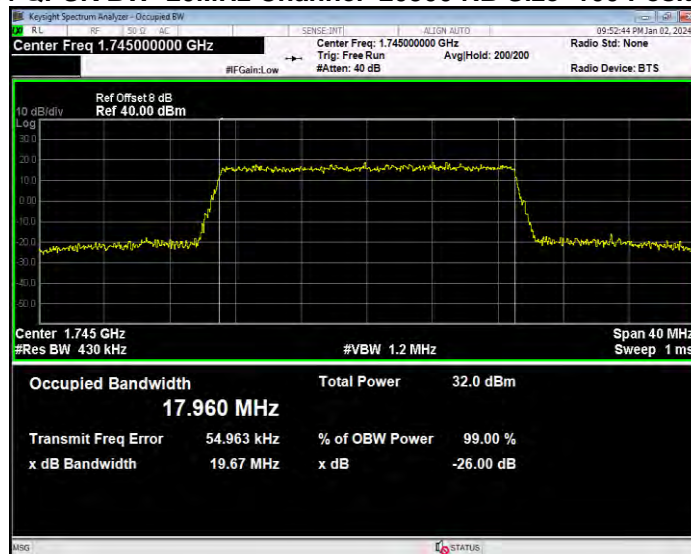

Band4 QPSK BW=20MHz Channel=20300 RB Size=100 Position=#0