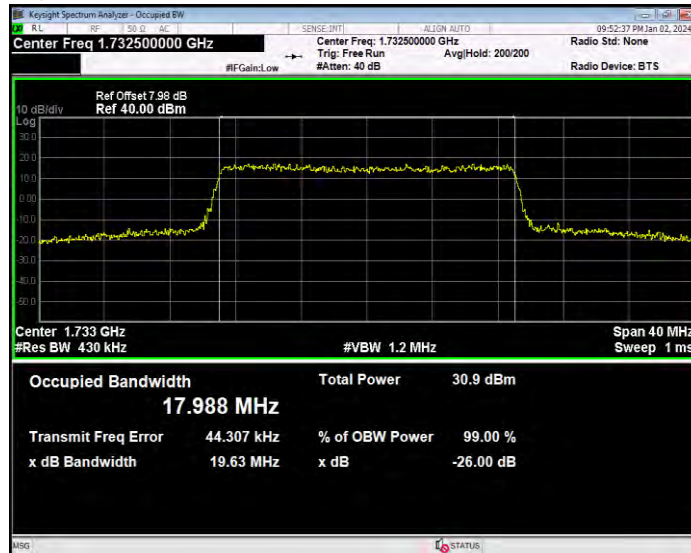

Band4 QPSK BW=20MHz Channel=20175 RB Size=100 Position=#0