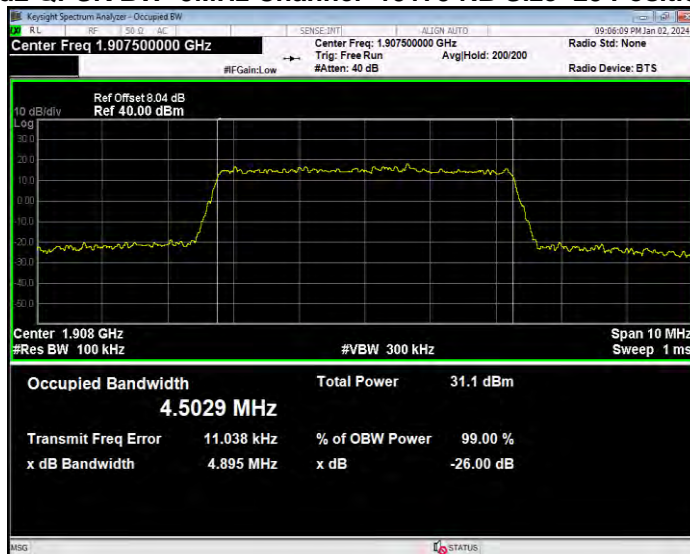

**Band2 QPSK BW=3MHz Channel=19185 RB Size=15 Position=#0**

**Band2 QPSK BW=5MHz Channel=18625 RB Size=25 Position=#0**

**Band2 QPSK BW=5MHz Channel=18900 RB Size=25 Position=#0**

**Band2 QPSK BW=5MHz Channel=19175 RB Size=25 Position=#0**