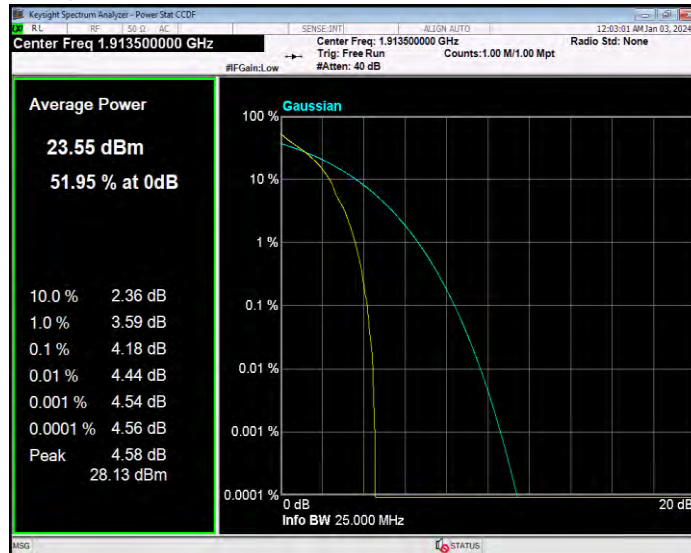

Band25 QPSK BW=20MHz Channel=26590 RB Size=1 Position=#0

Band25 QPSK BW=3MHz Channel=26055 RB Size=1 Position=#0

Band25 QPSK BW=3MHz Channel=26365 RB Size=1 Position=#0

Band25 QPSK BW=3MHz Channel=26675 RB Size=1 Position=#0