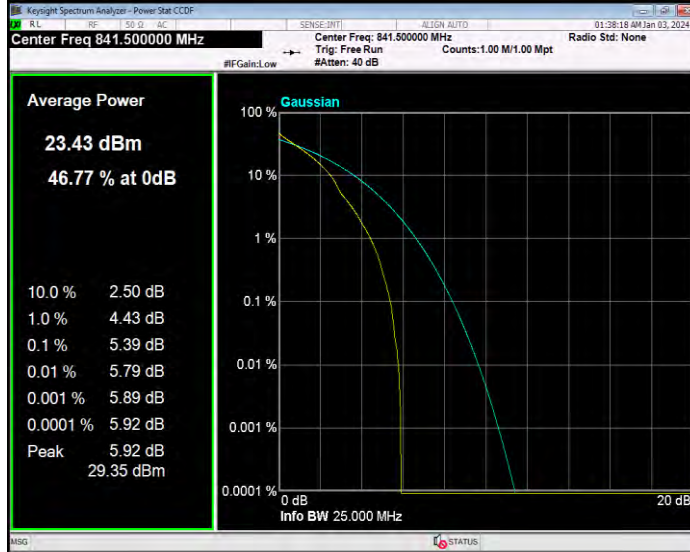

Band26(824-849) QPSK BW=10MHz Channel=26990 RB Size=1 Position=#0

Band26(824-849) QPSK BW=15MHz Channel=26865 RB Size=1 Position=#0

Band26(824-849) QPSK BW=15MHz Channel=26915 RB Size=1 Position=#0

Band26(824-849) QPSK BW=15MHz Channel=26965 RB Size=1 Position=#0