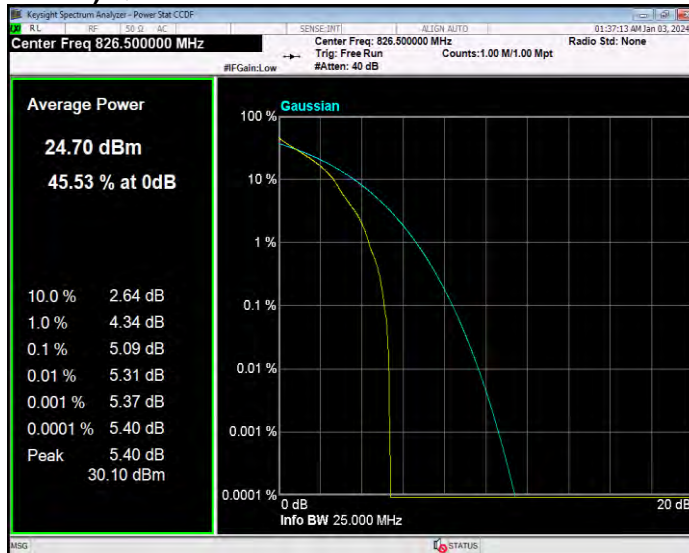

Band26(824-849) QPSK BW=3MHz Channel=26805 RB Size=1 Position=#0

Band26(824-849) QPSK BW=3MHz Channel=26915 RB Size=1 Position=#0

Band26(824-849) QPSK BW=3MHz Channel=27025 RB Size=1 Position=#0

Band26(824-849) QPSK BW=5MHz Channel=26815 RB Size=1 Position=#0