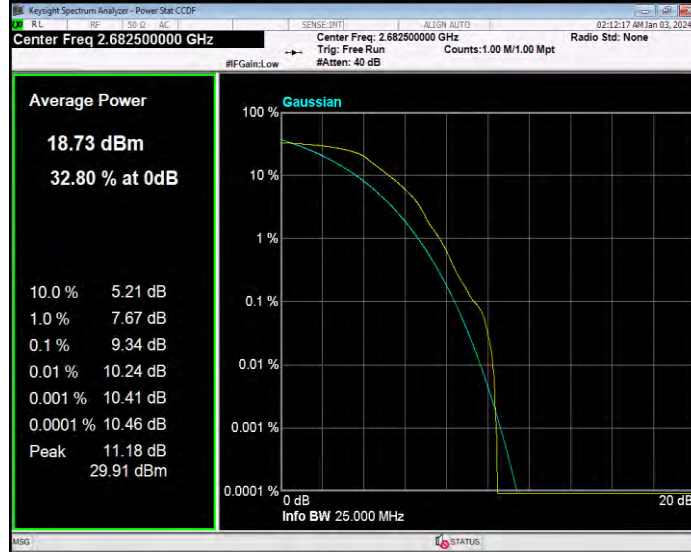

Band41 QPSK BW=10MHz Channel=41540 RB Size=1 Position=#0

Band41 QPSK BW=15MHz Channel=39725 RB Size=1 Position=#0

Band41 QPSK BW=15MHz Channel=40620 RB Size=1 Position=#0

Band41 QPSK BW=15MHz Channel=41515 RB Size=1 Position=#0