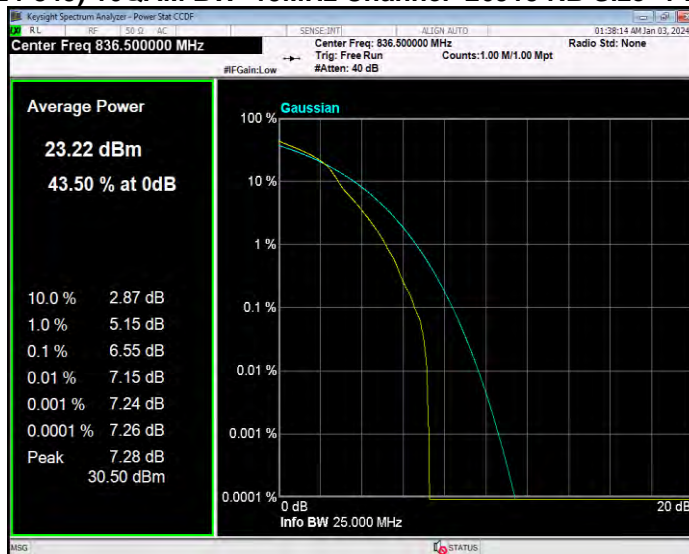

Band26(824-849) 16QAM BW=15MHz Channel=26915 RB Size=1 Position=#0