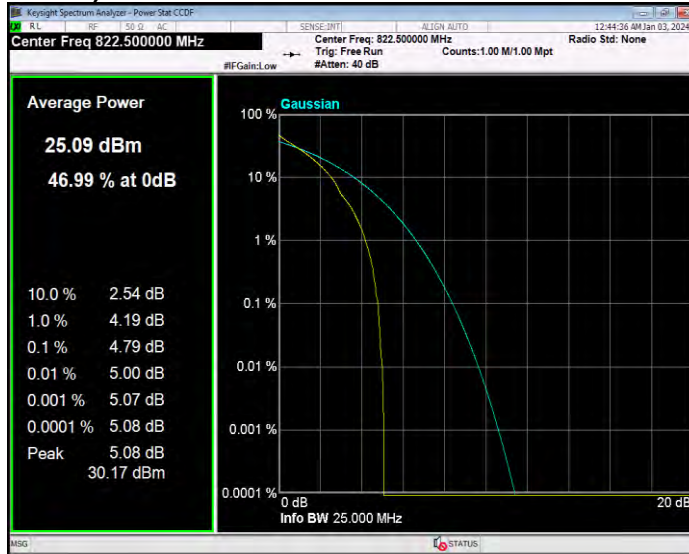

Band26(814-824) QPSK BW=3MHz Channel=26775 RB Size=1 Position=#0