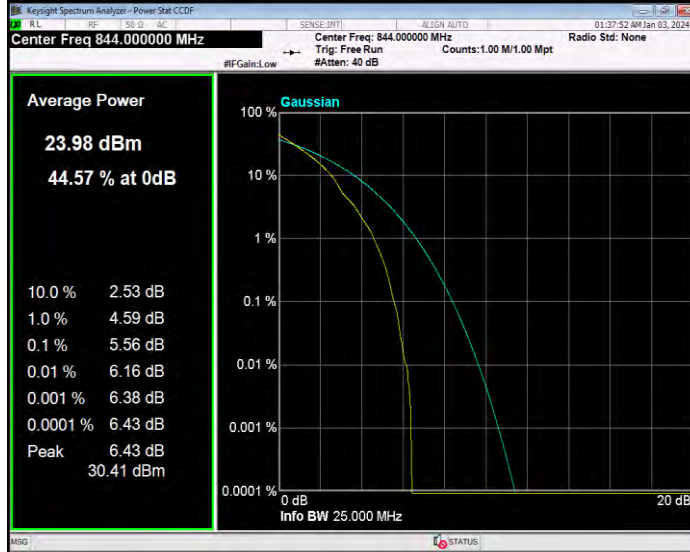

Band26(824-849) QPSK BW=10MHz Channel=26990 RB Size=1 Position=#0