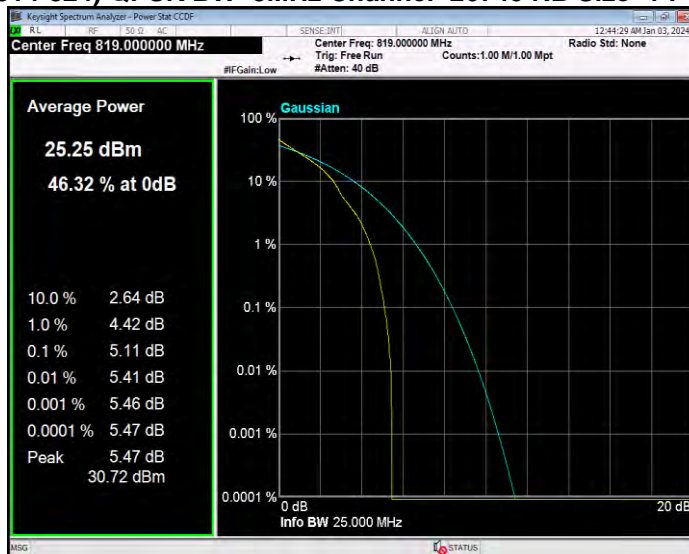

Band26(814-824) QPSK BW=1.4MHz Channel=26783 RB Size=1 Position=#0

Band26(814-824) QPSK BW=10MHz Channel=26740 RB Size=1 Position=#0

Band26(814-824) QPSK BW=3MHz Channel=26705 RB Size=1 Position=#0

Band26(814-824) QPSK BW=3MHz Channel=26740 RB Size=1 Position=#0