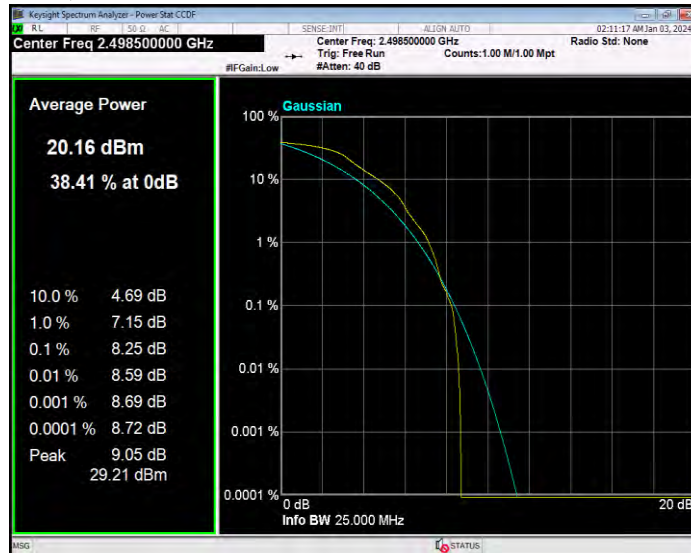

Band41 QPSK BW=20MHz Channel=39750 RB Size=1 Position=#0

Band41 QPSK BW=20MHz Channel=40620 RB Size=1 Position=#0

Band41 QPSK BW=20MHz Channel=41490 RB Size=1 Position=#0

Band41 QPSK BW=5MHz Channel=39675 RB Size=1 Position=#0