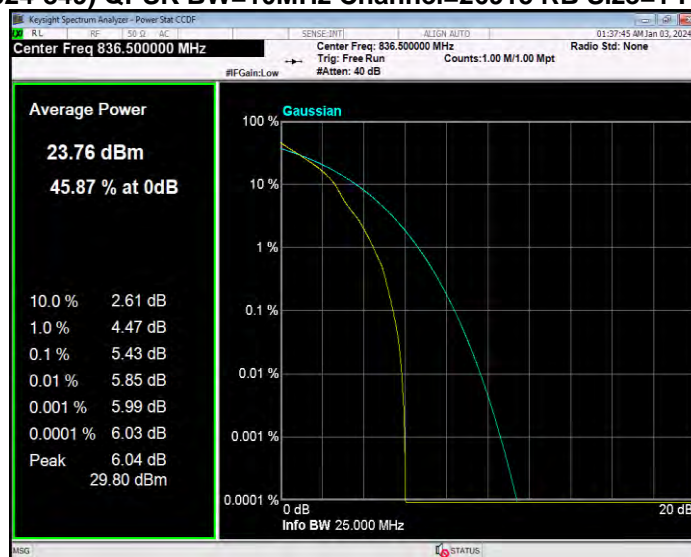

Band26(824-849) QPSK BW=1.4MHz Channel=26915 RB Size=1 Position=#0

Band26(824-849) QPSK BW=1.4MHz Channel=27033 RB Size=1 Position=#0

Band26(824-849) QPSK BW=10MHz Channel=26840 RB Size=1 Position=#0

Band26(824-849) QPSK BW=10MHz Channel=26915 RB Size=1 Position=#0