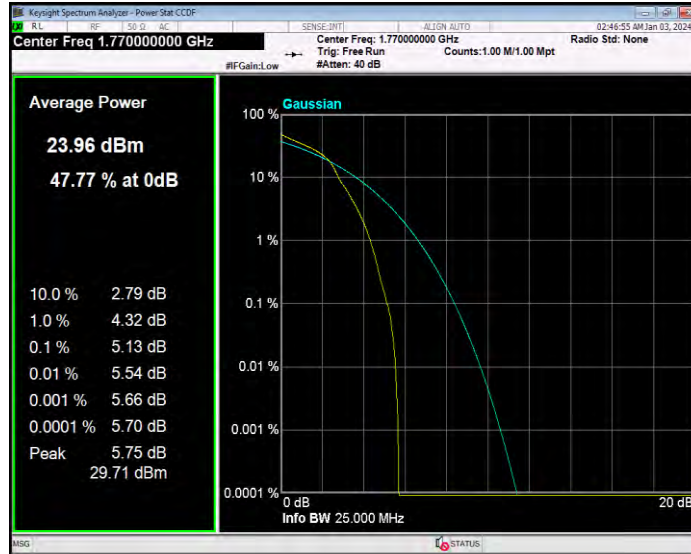

Band66 16QAM BW=20MHz Channel=132572 RB Size=1 Position=#0