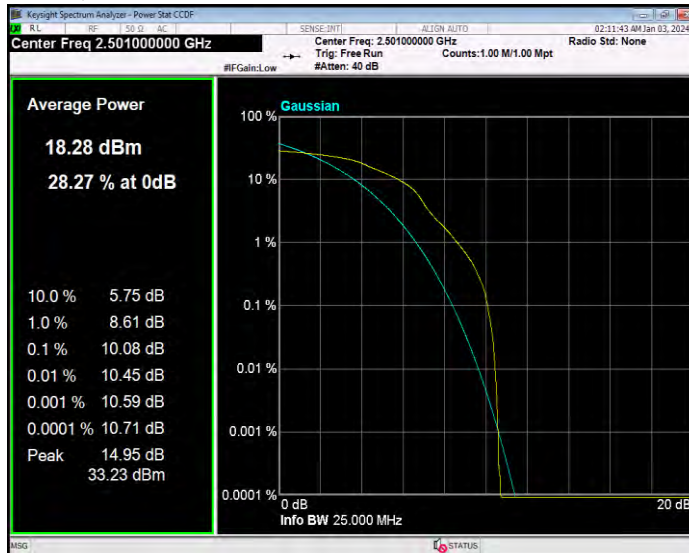

Band41 16QAM BW=10MHz Channel=39700 RB Size=1 Position=#0