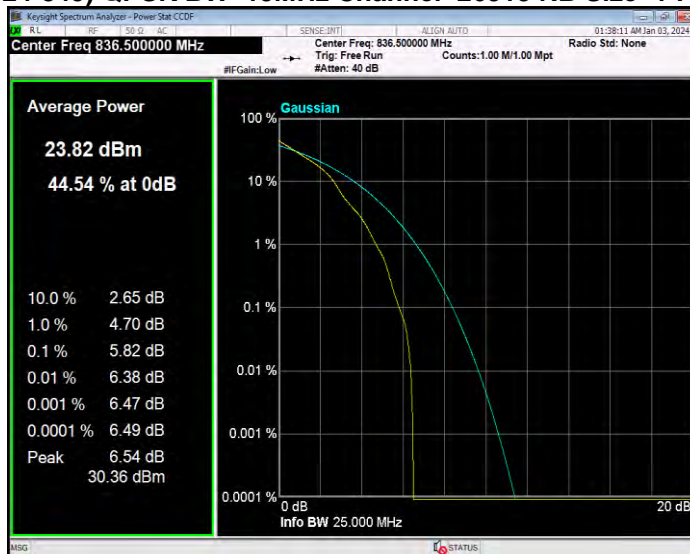

Band26(824-849) QPSK BW=15MHz Channel=26915 RB Size=1 Position=#0