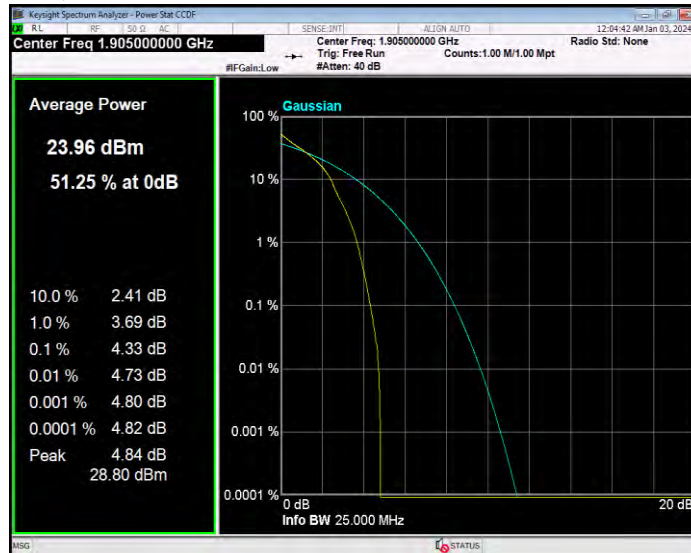

Band25 QPSK BW=20MHz Channel=26590 RB Size=1 Position=#0