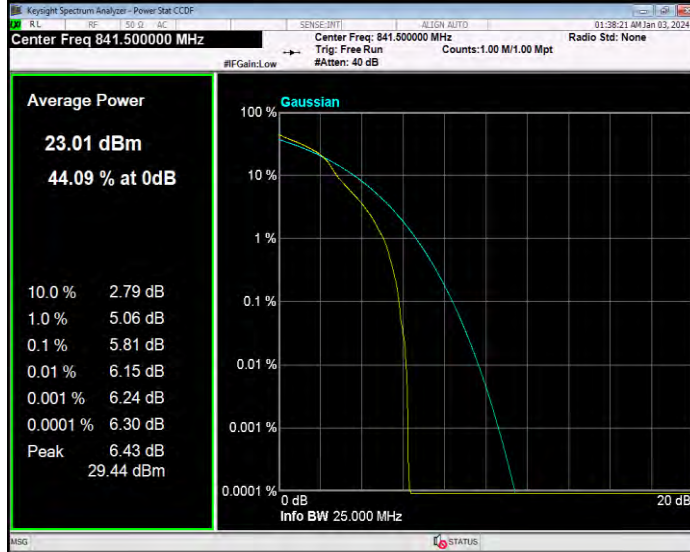

Band26(824-849) 16QAM BW=15MHz Channel=26965 RB Size=1 Position=#0