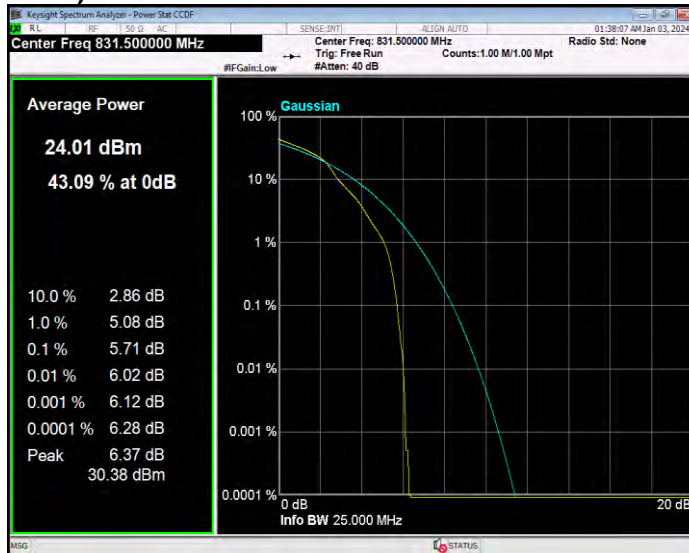

Band26(824-849) 16QAM BW=10MHz Channel=26840 RB Size=1 Position=#0

Band26(824-849) 16QAM BW=10MHz Channel=26915 RB Size=1 Position=#0

Band26(824-849) 16QAM BW=10MHz Channel=26990 RB Size=1 Position=#0

Band26(824-849) 16QAM BW=15MHz Channel=26865 RB Size=1 Position=#0