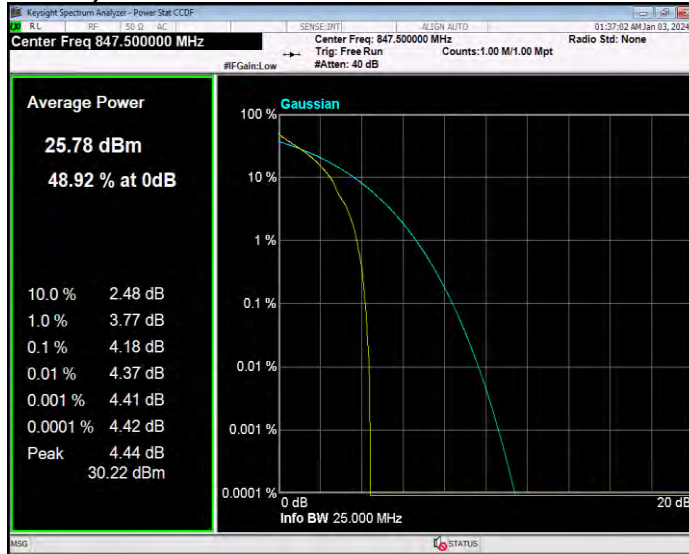

Band26(824-849) QPSK BW=3MHz Channel=27025 RB Size=1 Position=#0