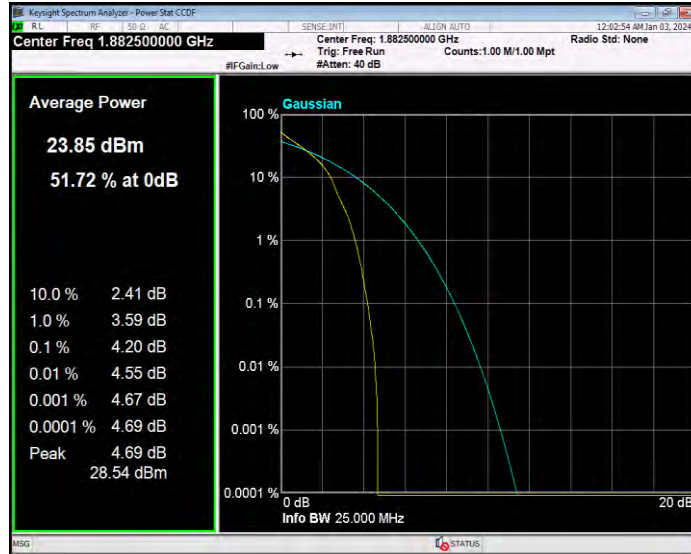

Band25 QPSK BW=3MHz Channel=26365 RB Size=1 Position=#0