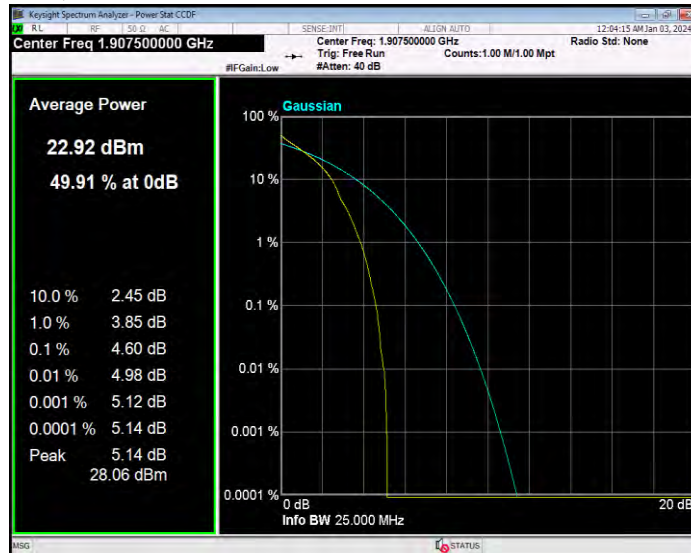

Band25 QPSK BW=15MHz Channel=26615 RB Size=1 Position=#0