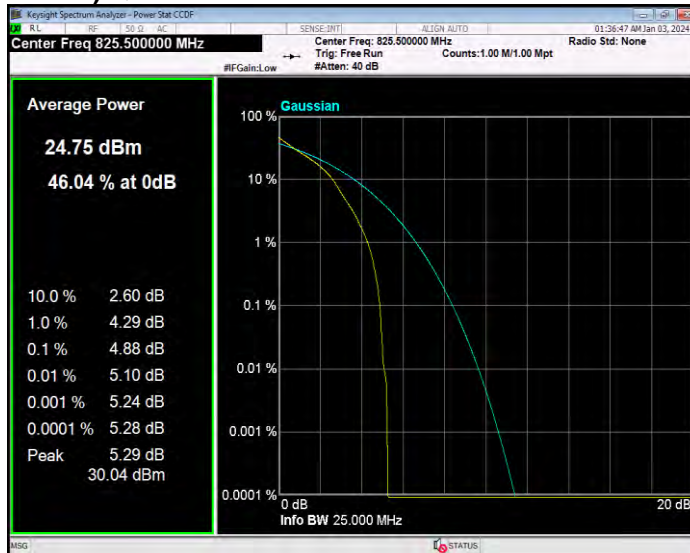

Band26(824-849) QPSK BW=3MHz Channel=26805 RB Size=1 Position=#0