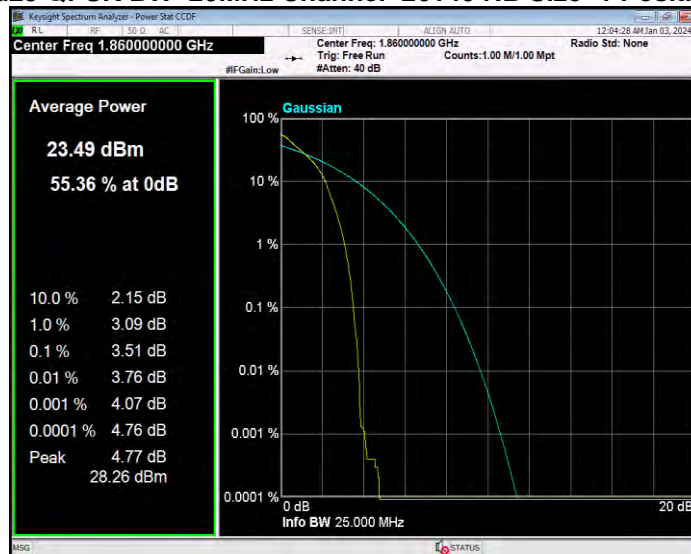

Band25 QPSK BW=20MHz Channel=26140 RB Size=1 Position=#0