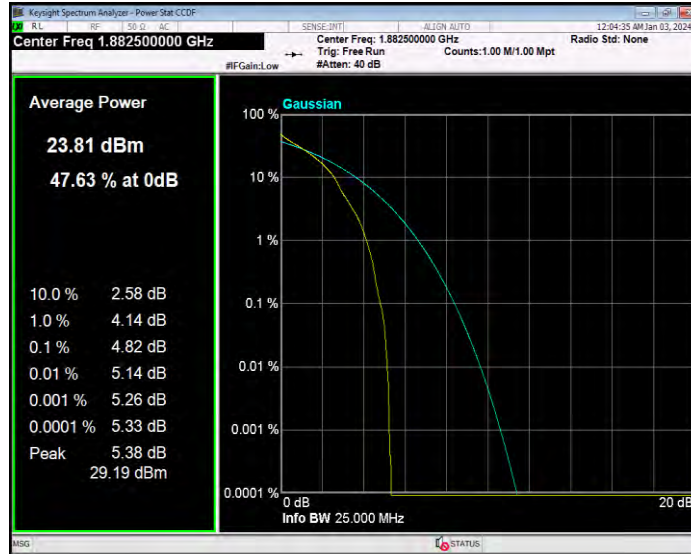

Band25 QPSK BW=15MHz Channel=26365 RB Size=1 Position=#0

Band25 QPSK BW=15MHz Channel=26615 RB Size=1 Position=#0

Band25 QPSK BW=20MHz Channel=26140 RB Size=1 Position=#0

Band25 QPSK BW=20MHz Channel=26365 RB Size=1 Position=#0