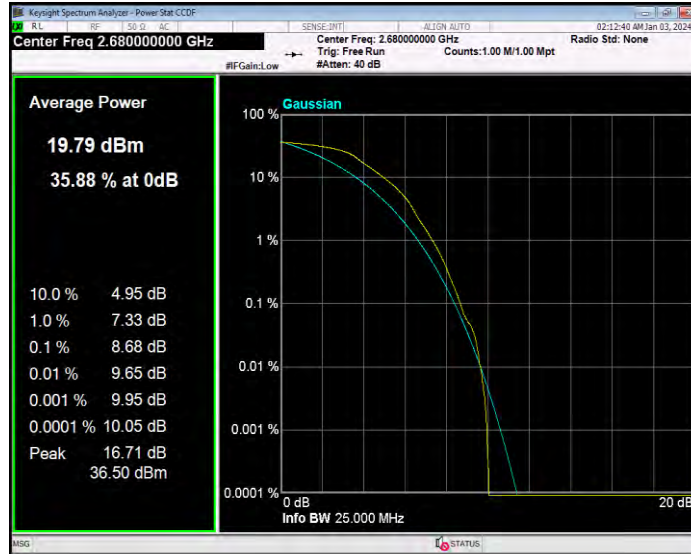

Band41 QPSK BW=20MHz Channel=41490 RB Size=1 Position=#0