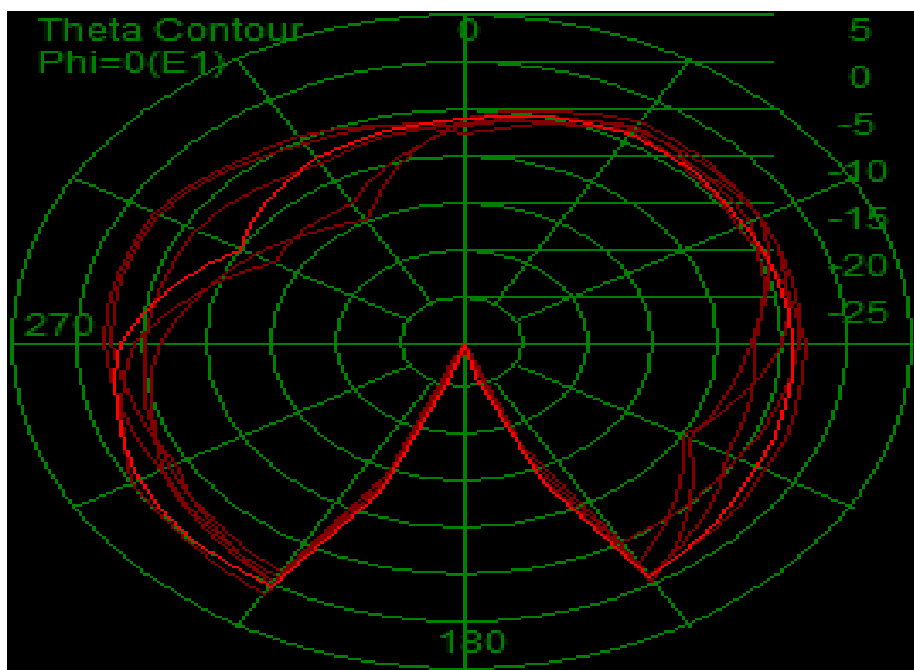

Efficient (2G+3G+4G+2. 4G-WiFi /BT)

PEAK GAIN			
2G:	Frequency range	Effi %	Gaim dBi
GSM850	824~894Mhz	26.55	0.45
GSM900	880~960Mhz	23.17	0.39
DCS1800	1710~1880Mhz	27.42	0.44
PCS1900	1850~1990Mhz	30.25	0.49
3G:			
W2	1850~1990Mhz	30.25	0.49
W5	824~894Mhz	26.55	0.45
4G:			
LTE-B2	1850~1990Mhz	30.25	0.49
LTE-B4	1710~2155Mhz	28.39	0.41
LTE-B5	824~894Mhz	26.55	0.45
LTE-B12	698~746Mhz	26.11	0.38
LTE-B13	746~787Mhz	25.84	0.39
LTE-B25	1850~1995Mhz	30.25	0.49
LTE-B26	814~894Mhz	26.55	0.45
LTE-B41	2500~2690Mhz	32.79	0.47
LTE-B66	1710-2200MHZ	28.39	0.41
LTE-B71	617~697.9Mhz	24.42	0.34
2. 4G-WIFI	2400~2500Mhz	38.56	1.05
BT	2400~2500Mhz	38.56	1.05
GPS	1575Mhz	36.23	1.15
5. 8G-WIFI	5100~5800Mhz	31.72	1.28

Efficient (617-697.9Hz)

Efficient (698-798MHz)

Efficient (791-894MHz)

Efficient (880-960MHz)

Efficient (1710-1880MHz)

Efficient (1880-1990MHz)

Efficient (1920-2170MHz)

Efficient (2300-2400MHz)

Efficient (2500-2690MHz)

Efficient (2.4G-WIFI/BT 2400-2500MHz)

Efficient (GPS 1575.42MHz)

Efficient (5.8G-WIFI 5100-5800MHz)