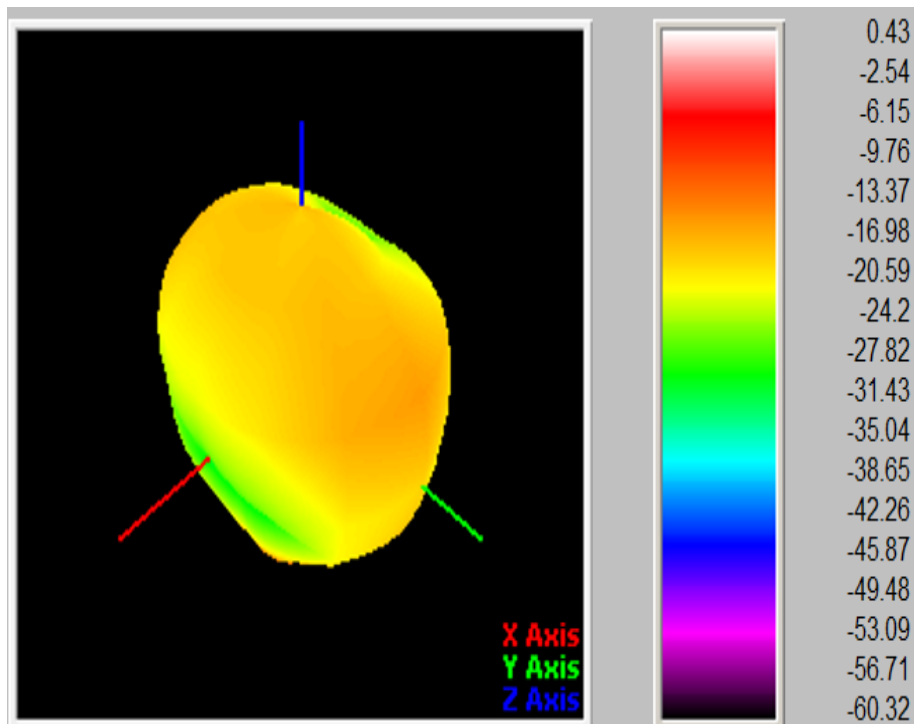

Efficient (2G+3G+4G+2. 4G-WiFi /BT)

PEAK GAIN			
2G:	Frequency range	Effi %	Gaim dBi
GSM850	824~894Mhz	26.55	0.45
GSM900	880~960Mhz	23.17	0.39
DCS1800	1710~1880Mhz	27.42	0.44
PCS1900	1850~1990Mhz	30.25	0.49
3G:			
W2	1850~1990Mhz	30.25	0.49
W5	824~894Mhz	26.55	0.45
4G:			
LTE-B2	1850~1990Mhz	30.25	0.49
LTE-B4	1710~2155Mhz	28.39	0.41
LTE-B5	824~894Mhz	26.55	0.45
LTE-B12	698~746Mhz	26.11	0.38
LTE-B13	746~787Mhz	25.84	0.39
LTE-B25	1850~1995Mhz	30.25	0.49
LTE-B26	814~894Mhz	26.55	0.45
LTE-B41	2500~2690Mhz	32.79	0.47
LTE-B66	1710-2200MHZ	28.39	0.41
LTE-B71	617~697.9Mhz	24.42	0.34
2. 4G-WIFI	2400~2500Mhz	38.56	1.05
BT	2400~2500Mhz	38.56	1.05
GPS	1575Mhz	36.23	1.15
5. 8G-WIFI	5100~5800Mhz	31.72	1.28

Efficient (617-697.9Hz)

Efficient (698-798MHz)

Efficient (791-894MHz)

Efficient (880-960MHz)

Efficient (1710-1880MHz)

Efficient (1880-1990MHz)

Efficient (1920-2170MHz)

Efficient (2300-2400MHz)

Efficient (2500-2690MHz)

Efficient (2.4G-WIFI/BT 2400-2500MHz)

Efficient (GPS 1575.42MHz)

Efficient (5.8G-WIFI 5100-5800MHz)