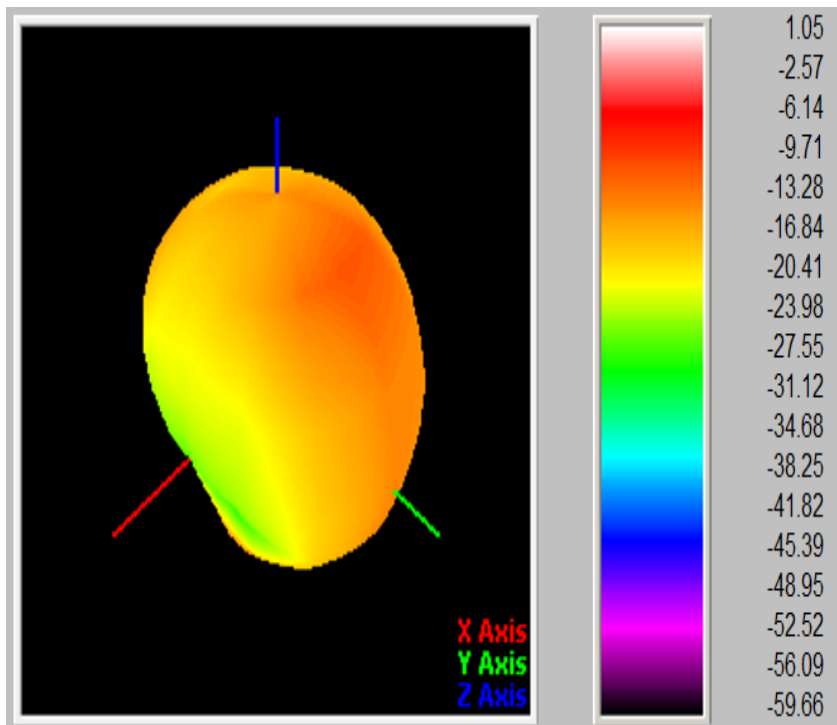

Efficient (2.4G-WIFI/BT 2400-2500MHz)