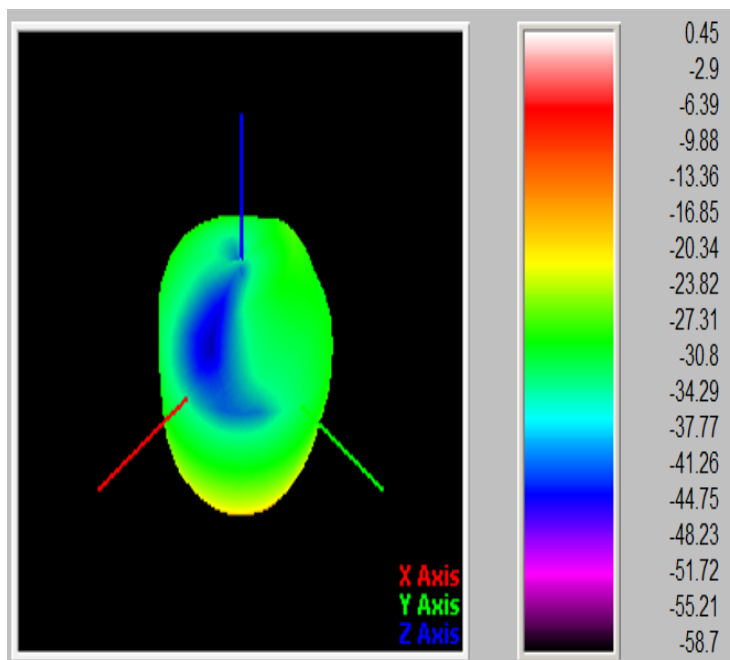

Efficient (2G+3G+4G+2. 4G-WiFi /BT)

PEAK GAIN			
2G:	Frequency range	Effi %	Gaim dBi
GSM850	824~894Mhz	26.55	0.45
GSM900	880~960Mhz	23.17	0.39
DCS1800	1710~1880Mhz	27.42	0.44
PCS1900	1850~1990Mhz	30.25	0.49
3G:			
W2	1850~1990Mhz	30.25	0.49
W5	824~894Mhz	26.55	0.45
4G:			
LTE-B2	1850~1990Mhz	30.25	0.49
LTE-B4	1710~2155Mhz	28.39	0.41
LTE-B5	824~894Mhz	26.55	0.45
LTE-B12	698~746Mhz	26.11	0.38
LTE-B13	746~787Mhz	25.84	0.39
LTE-B25	1850~1995Mhz	30.25	0.49
LTE-B26	814~894Mhz	26.55	0.45
LTE-B41	2500~2690Mhz	32.79	0.47
LTE-B66	1710-2200MHZ	28.39	0.41
LTE-B71	617~697.9Mhz	24.42	0.34
2. 4G-WIFI	2400~2500Mhz	38.56	1.05
BT	2400~2500Mhz	38.56	1.05
GPS	1575Mhz	36.23	1.15
5. 8G-WIFI	5100~5800Mhz	31.72	1.28

Efficient (617-697.9Hz)

Efficient (698-798MHz)

Efficient (791-894MHz)

Efficient (880-960MHz)

Efficient (1710-1880MHz)

Efficient (1880-1990MHz)

Efficient (1920-2170MHz)

Efficient (2300-2400MHz)