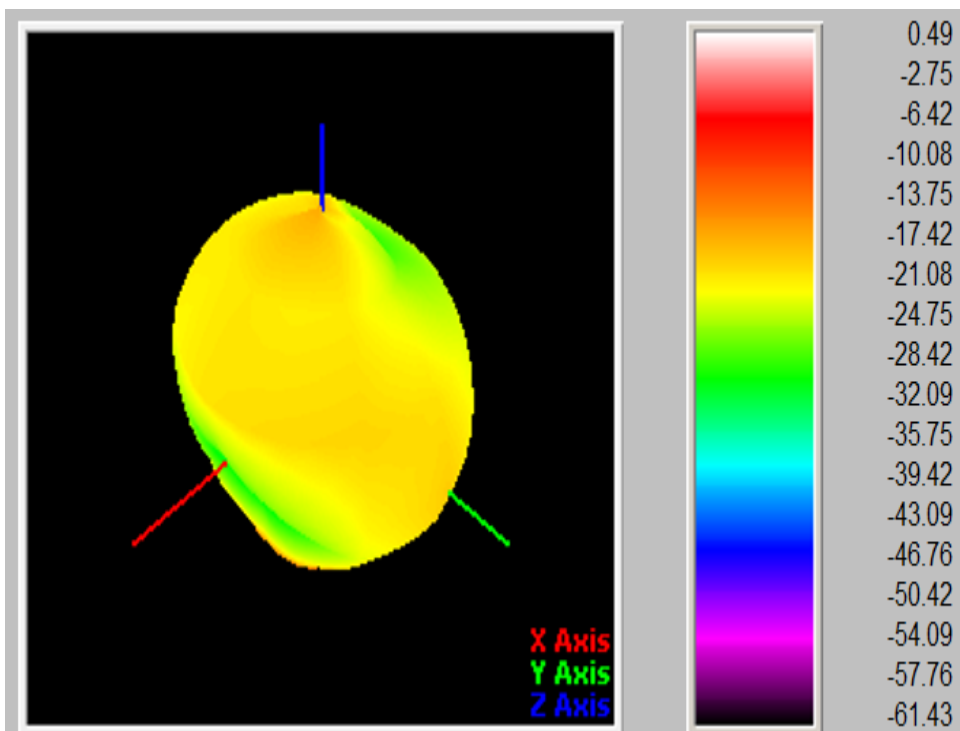

Efficient (2G+3G+4G+2. 4G-WiFi /BT)

PEAK GAIN			
2G:	Frequency range	Effi %	Gaim dBi
GSM850	824~894Mhz	26.55	0.45
GSM900	880~960Mhz	23.17	0.39
DCS1800	1710~1880Mhz	27.42	0.44
PCS1900	1850~1990Mhz	30.25	0.49
3G:			
W2	1850~1990Mhz	30.25	0.49
W5	824~894Mhz	26.55	0.45
4G:			
LTE-B2	1850~1990Mhz	30.25	0.49
LTE-B4	1710~2155Mhz	28.39	0.41
LTE-B5	824~894Mhz	26.55	0.45
LTE-B12	698~746Mhz	26.11	0.38
LTE-B13	746~787Mhz	25.84	0.39
LTE-B25	1850~1995Mhz	30.25	0.49
LTE-B26	814~894Mhz	26.55	0.45
LTE-B41	2500~2690Mhz	32.79	0.47
LTE-B66	1710-2200MHZ	28.39	0.41
LTE-B71	617~697.9Mhz	24.42	0.34
2. 4G-WIFI	2400~2500Mhz	38.56	1.05
BT	2400~2500Mhz	38.56	1.05
GPS	1575Mhz	36.23	1.15
5. 8G-WIFI	5100~5800Mhz	31.72	1.28

Efficient (617-697.9Hz)

Efficient (698-798MHz)

Efficient (791-894MHz)

Efficient (880-960MHz)

Efficient (1710-1880MHz)

Efficient (1880-1990MHz)

Efficient (1920-2170MHz)

Efficient (2300-2400MHz)

Efficient (2500-2690MHz)

Efficient (2.4G-WIFI/BT 2400-2500MHz)

Efficient (GPS 1575.42MHz)

Efficient (5.8G-WIFI 5100-5800MHz)