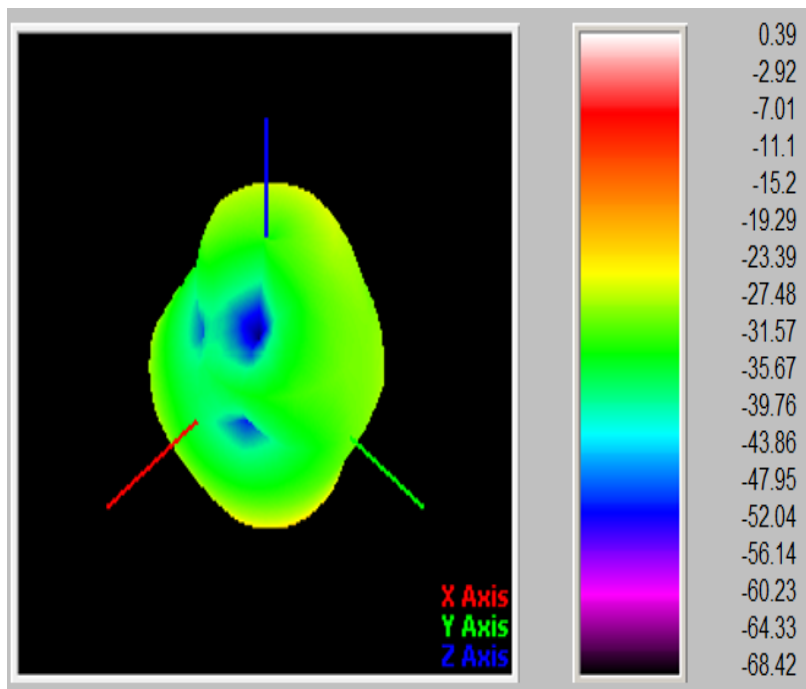

Efficient (2G+3G+4G+2. 4G-WiFi /BT)

PEAK GAIN			
2G:	Frequency range	Effi %	Gaim dBi
GSM850	824~894Mhz	26.55	0.45
GSM900	880~960Mhz	23.17	0.39
DCS1800	1710~1880Mhz	27.42	0.44
PCS1900	1850~1990Mhz	30.25	0.49
3G:			
W2	1850~1990Mhz	30.25	0.49
W5	824~894Mhz	26.55	0.45
4G:			
LTE-B2	1850~1990Mhz	30.25	0.49
LTE-B4	1710~2155Mhz	28.39	0.41
LTE-B5	824~894Mhz	26.55	0.45
LTE-B12	698~746Mhz	26.11	0.38
LTE-B13	746~787Mhz	25.84	0.39
LTE-B25	1850~1995Mhz	30.25	0.49
LTE-B26	814~894Mhz	26.55	0.45
LTE-B41	2500~2690Mhz	32.79	0.47
LTE-B66	1710-2200MHZ	28.39	0.41
LTE-B71	617~697.9Mhz	24.42	0.34
2. 4G-WIFI	2400~2500Mhz	38.56	1.05
BT	2400~2500Mhz	38.56	1.05
GPS	1575Mhz	36.23	1.15
5. 8G-WIFI	5100~5800Mhz	31.72	1.28

Efficient (617-697.9Hz)

Efficient (698-798MHz)

Efficient (791-894MHz)

Efficient (880-960MHz)

Efficient (1710-1880MHz)

Efficient (1880-1990MHz)

Efficient (1920-2170MHz)

Efficient (2300-2400MHz)

Efficient (2500-2690MHz)

Efficient (2.4G-WIFI/BT 2400-2500MHz)

Efficient (GPS 1575.42MHz)

Efficient (5.8G-WIFI 5100-5800MHz)