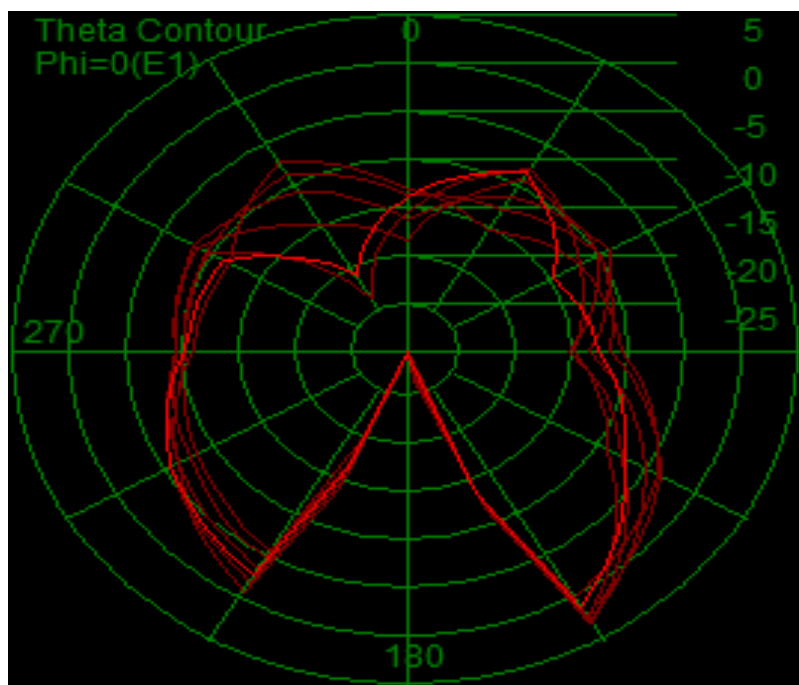

Efficient (2G+3G+4G+2. 4G-WiFi /BT)

PEAK GAIN			
2G:	Frequency range	Effi %	Gaim dBi
GSM850	824~894Mhz	26.55	0.45
GSM900	880~960Mhz	23.17	0.39
DCS1800	1710~1880Mhz	27.42	0.44
PCS1900	1850~1990Mhz	30.25	0.49
3G:			
W2	1850~1990Mhz	30.25	0.49
W5	824~894Mhz	26.55	0.45
4G:			
LTE-B2	1850~1990Mhz	30.25	0.49
LTE-B4	1710~2155Mhz	28.39	0.41
LTE-B5	824~894Mhz	26.55	0.45
LTE-B12	698~746Mhz	26.11	0.38
LTE-B13	746~787Mhz	25.84	0.39
LTE-B25	1850~1995Mhz	30.25	0.49
LTE-B26	814~894Mhz	26.55	0.45
LTE-B41	2500~2690Mhz	32.79	0.47
LTE-B66	1710-2200MHZ	28.39	0.41
LTE-B71	617~697.9Mhz	24.42	0.34
2. 4G-WIFI	2400~2500Mhz	38.56	1.05
BT	2400~2500Mhz	38.56	1.05
GPS	1575Mhz	36.23	1.15
5. 8G-WIFI	5100~5800Mhz	31.72	1.28

Efficient (617-697.9Hz)

Efficient (698-798MHz)

Efficient (791-894MHz)

Efficient (880-960MHz)

Efficient (1710-1880MHz)

Efficient (1880-1990MHz)

Efficient (1920-2170MHz)

Efficient (2300-2400MHz)