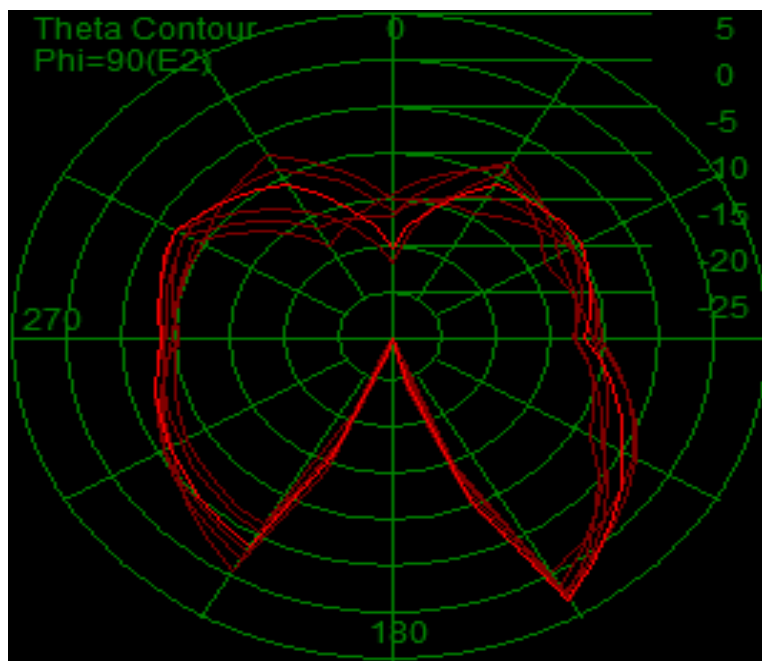

Efficient (2G+3G+4G+2. 4G-WiFi /BT)

PEAK GAIN			
2G:	Frequency range	Effi %	Gaim dBi
GSM850	824~894Mhz	26.55	0.45
GSM900	880~960Mhz	23.17	0.39
DCS1800	1710~1880Mhz	27.42	0.44
PCS1900	1850~1990Mhz	30.25	0.49
3G:			
W2	1850~1990Mhz	30.25	0.49
W5	824~894Mhz	26.55	0.45
4G:			
LTE-B2	1850~1990Mhz	30.25	0.49
LTE-B4	1710~2155Mhz	28.39	0.41
LTE-B5	824~894Mhz	26.55	0.45
LTE-B12	698~746Mhz	26.11	0.38
LTE-B13	746~787Mhz	25.84	0.39
LTE-B25	1850~1995Mhz	30.25	0.49
LTE-B26	814~894Mhz	26.55	0.45
LTE-B41	2500~2690Mhz	32.79	0.47
LTE-B66	1710-2200MHZ	28.39	0.41
LTE-B71	617~697.9Mhz	24.42	0.34
2. 4G-WIFI	2400~2500Mhz	38.56	1.05
BT	2400~2500Mhz	38.56	1.05
GPS	1575Mhz	36.23	1.15
5. 8G-WIFI	5100~5800Mhz	31.72	1.28

Efficient (617-697.9Hz)

Efficient (698-798MHz)

Efficient (791-894MHz)

Efficient (880-960MHz)

Efficient (1710-1880MHz)

Efficient (1880-1990MHz)

Efficient (1920-2170MHz)

Efficient (2300-2400MHz)