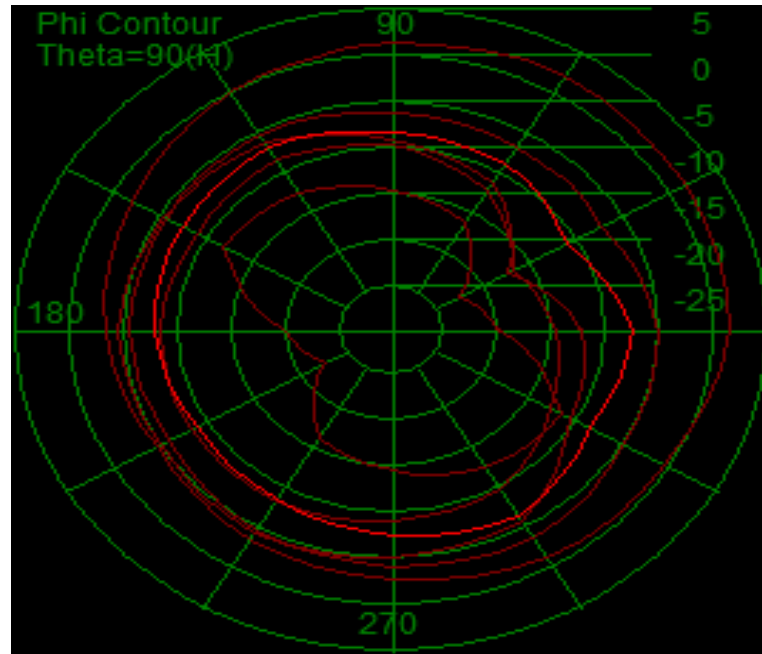

Efficient (2G+3G+4G+2. 4G-WiFi /BT)

PEAK GAIN			
2G:	Frequency range	Effi %	Gaim dBi
GSM850	824~894Mhz	26.55	0.45
GSM900	880~960Mhz	23.17	0.39
DCS1800	1710~1880Mhz	27.42	0.44
PCS1900	1850~1990Mhz	30.25	0.49
3G:			
W2	1850~1990Mhz	30.25	0.49
W5	824~894Mhz	26.55	0.45
4G:			
LTE-B2	1850~1990Mhz	30.25	0.49
LTE-B4	1710~2155Mhz	28.39	0.41
LTE-B5	824~894Mhz	26.55	0.45
LTE-B12	698~746Mhz	26.11	0.38
LTE-B13	746~787Mhz	25.84	0.39
LTE-B25	1850~1995Mhz	30.25	0.49
LTE-B26	814~894Mhz	26.55	0.45
LTE-B41	2500~2690Mhz	32.79	0.47
LTE-B66	1710-2200MHZ	28.39	0.41
LTE-B71	617~697.9Mhz	24.42	0.34
2. 4G-WIFI	2400~2500Mhz	38.56	1.05
BT	2400~2500Mhz	38.56	1.05
GPS	1575Mhz	36.23	1.15
5. 8G-WIFI	5100~5800Mhz	31.72	1.28

Efficient (617-697.9Hz)

Efficient (698-798MHz)

Efficient (791-894MHz)

Efficient (880-960MHz)

Efficient (1710-1880MHz)

Efficient (1880-1990MHz)

Efficient (1920-2170MHz)

Efficient (2300-2400MHz)