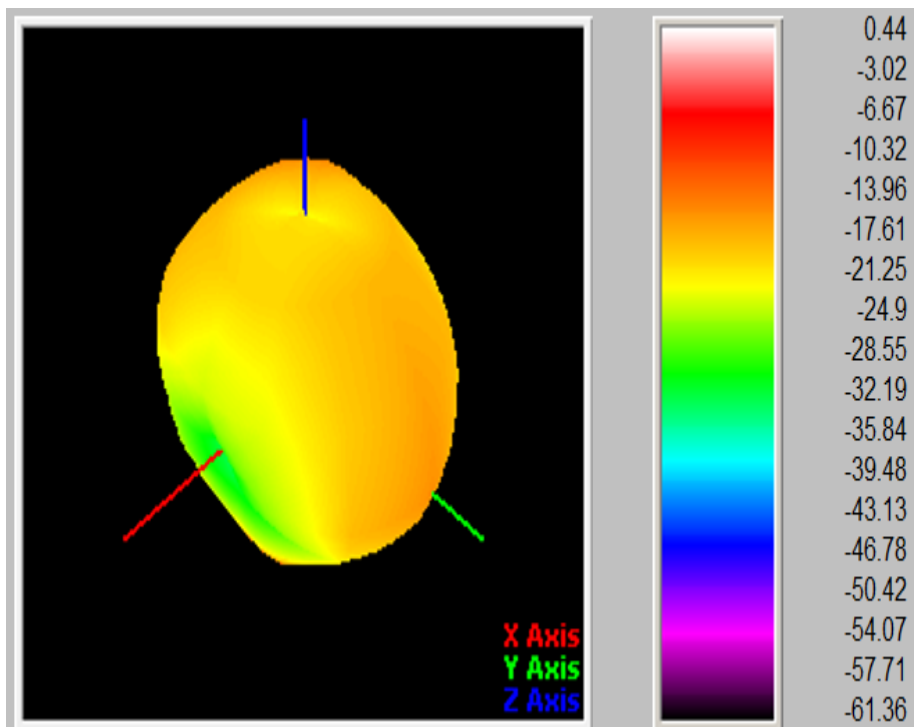

Efficient (2G+3G+4G+2. 4G-WiFi /BT)

PEAK GAIN			
2G:	Frequency range	Effi %	Gaim dBi
GSM850	824~894Mhz	26.55	0.45
GSM900	880~960Mhz	23.17	0.39
DCS1800	1710~1880Mhz	27.42	0.44
PCS1900	1850~1990Mhz	30.25	0.49
3G:			
W2	1850~1990Mhz	30.25	0.49
W5	824~894Mhz	26.55	0.45
4G:			
LTE-B2	1850~1990Mhz	30.25	0.49
LTE-B4	1710~2155Mhz	28.39	0.41
LTE-B5	824~894Mhz	26.55	0.45
LTE-B12	698~746Mhz	26.11	0.38
LTE-B13	746~787Mhz	25.84	0.39
LTE-B25	1850~1995Mhz	30.25	0.49
LTE-B26	814~894Mhz	26.55	0.45
LTE-B41	2500~2690Mhz	32.79	0.47
LTE-B66	1710-2200MHZ	28.39	0.41
LTE-B71	617~697.9Mhz	24.42	0.34
2. 4G-WIFI	2400~2500Mhz	38.56	1.05
BT	2400~2500Mhz	38.56	1.05
GPS	1575Mhz	36.23	1.15
5. 8G-WIFI	5100~5800Mhz	31.72	1.28

Efficient (617-697.9Hz)

Efficient (698-798MHz)

Efficient (791-894MHz)

Efficient (880-960MHz)

Efficient (1710-1880MHz)

Efficient (1880-1990MHz)

Efficient (1920-2170MHz)

Efficient (2300-2400MHz)