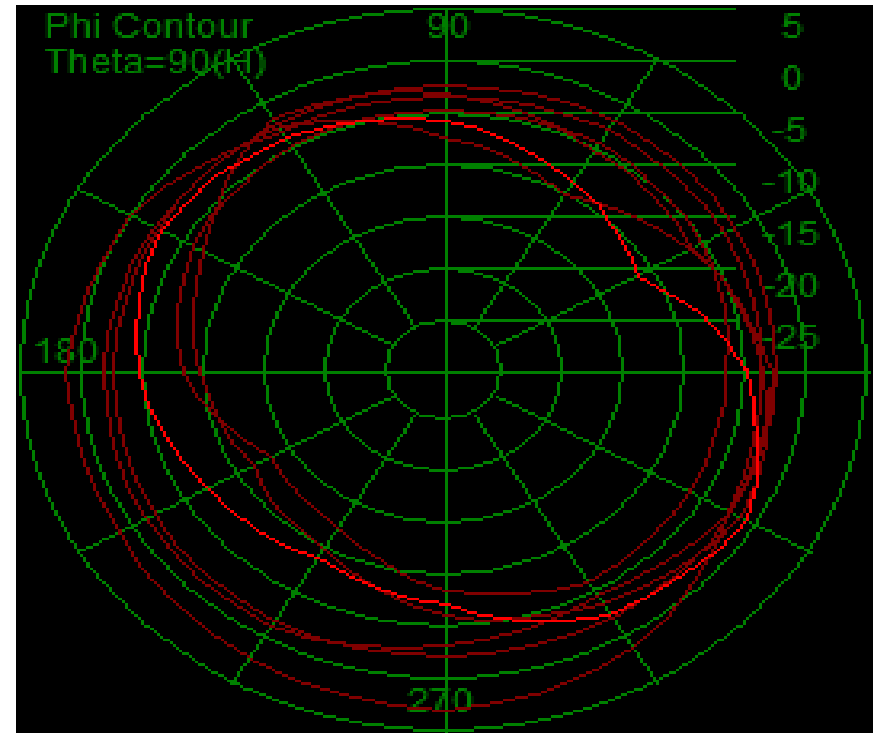

Efficient (2G+3G+4G+2. 4G-WiFi /BT)

PEAK GAIN			
2G:	Frequency range	Effi %	Gaim dBi
GSM850	824~894Mhz	26.55	0.45
GSM900	880~960Mhz	23.17	0.39
DCS1800	1710~1880Mhz	27.42	0.44
PCS1900	1850~1990Mhz	30.25	0.49
3G:			
W2	1850~1990Mhz	30.25	0.49
W5	824~894Mhz	26.55	0.45
4G:			
LTE-B2	1850~1990Mhz	30.25	0.49
LTE-B4	1710~2155Mhz	28.39	0.41
LTE-B5	824~894Mhz	26.55	0.45
LTE-B12	698~746Mhz	26.11	0.38
LTE-B13	746~787Mhz	25.84	0.39
LTE-B25	1850~1995Mhz	30.25	0.49
LTE-B26	814~894Mhz	26.55	0.45
LTE-B41	2500~2690Mhz	32.79	0.47
LTE-B66	1710-2200MHZ	28.39	0.41
LTE-B71	617~697.9Mhz	24.42	0.34
2. 4G-WIFI	2400~2500Mhz	38.56	1.05
BT	2400~2500Mhz	38.56	1.05
GPS	1575Mhz	36.23	1.15
5. 8G-WIFI	5100~5800Mhz	31.72	1.28

Efficient (617-697.9Hz)

Efficient (698-798MHz)

Efficient (791-894MHz)

Efficient (880-960MHz)

Efficient (1710-1880MHz)

Efficient (1880-1990MHz)

Efficient (1920-2170MHz)

Efficient (2300-2400MHz)

Efficient (2500-2690MHz)

Efficient (2.4G-WIFI/BT 2400-2500MHz)

Efficient (GPS 1575.42MHz)

Efficient (5.8G-WIFI 5100-5800MHz)