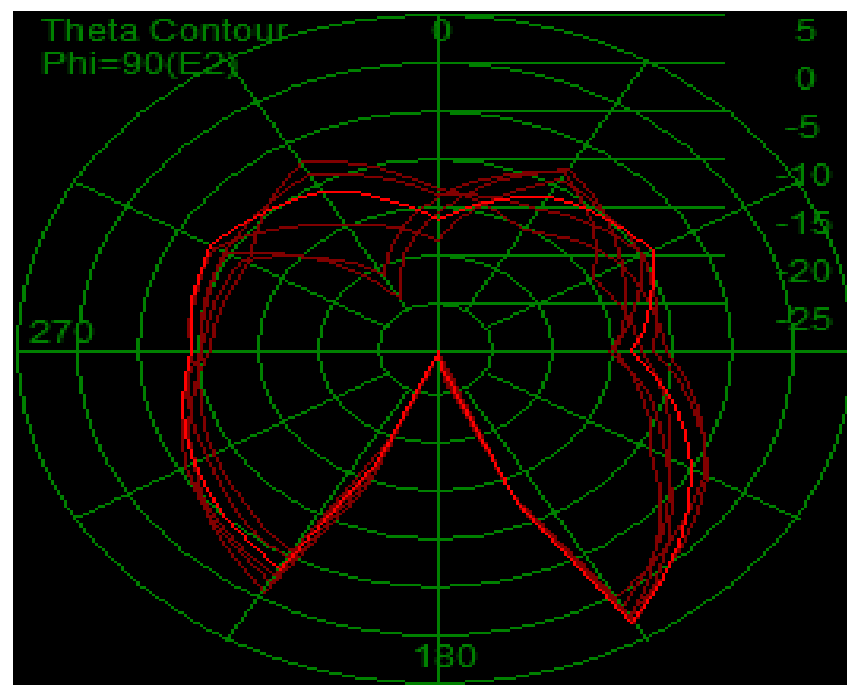

Efficient (2G+3G+4G+2. 4G-WiFi /BT)

PEAK GAIN			
2G:	Frequency range	Effi %	Gaim dBi
GSM850	824~894Mhz	26.55	0.45
GSM900	880~960Mhz	23.17	0.39
DCS1800	1710~1880Mhz	27.42	0.44
PCS1900	1850~1990Mhz	30.25	0.49
3G:			
W2	1850~1990Mhz	30.25	0.49
W5	824~894Mhz	26.55	0.45
4G:			
LTE-B2	1850~1990Mhz	30.25	0.49
LTE-B4	1710~2155Mhz	28.39	0.41
LTE-B5	824~894Mhz	26.55	0.45
LTE-B12	698~746Mhz	26.11	0.38
LTE-B13	746~787Mhz	25.84	0.39
LTE-B25	1850~1995Mhz	30.25	0.49
LTE-B26	814~894Mhz	26.55	0.45
LTE-B41	2500~2690Mhz	32.79	0.47
LTE-B66	1710-2200MHZ	28.39	0.41
LTE-B71	617~697.9Mhz	24.42	0.34
2. 4G-WIFI	2400~2500Mhz	38.56	1.05
BT	2400~2500Mhz	38.56	1.05
GPS	1575Mhz	36.23	1.15
5. 8G-WIFI	5100~5800Mhz	31.72	1.28

Efficient (617-697.9Hz)

Efficient (698-798MHz)

Efficient (791-894MHz)

Efficient (880-960MHz)

Efficient (1710-1880MHz)

Efficient (1880-1990MHz)

Efficient (1920-2170MHz)

Efficient (2300-2400MHz)