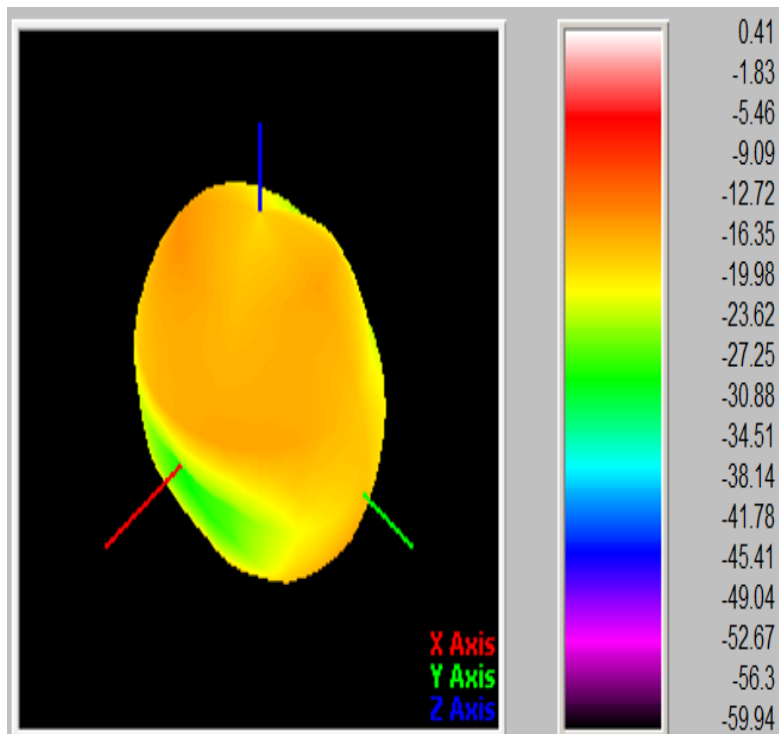

Efficient (2G+3G+4G+2. 4G-WiFi /BT)

PEAK GAIN			
2G:	Frequency range	Effi %	Gaim dBi
GSM850	824~894Mhz	26.55	0.45
GSM900	880~960Mhz	23.17	0.39
DCS1800	1710~1880Mhz	27.42	0.44
PCS1900	1850~1990Mhz	30.25	0.49
3G:			
W2	1850~1990Mhz	30.25	0.49
W5	824~894Mhz	26.55	0.45
4G:			
LTE-B2	1850~1990Mhz	30.25	0.49
LTE-B4	1710~2155Mhz	28.39	0.41
LTE-B5	824~894Mhz	26.55	0.45
LTE-B12	698~746Mhz	26.11	0.38
LTE-B13	746~787Mhz	25.84	0.39
LTE-B25	1850~1995Mhz	30.25	0.49
LTE-B26	814~894Mhz	26.55	0.45
LTE-B41	2500~2690Mhz	32.79	0.47
LTE-B66	1710-2200MHZ	28.39	0.41
LTE-B71	617~697.9Mhz	24.42	0.34
2. 4G-WIFI	2400~2500Mhz	38.56	1.05
BT	2400~2500Mhz	38.56	1.05
GPS	1575Mhz	36.23	1.15
5. 8G-WIFI	5100~5800Mhz	31.72	1.28

Efficient (617-697.9Hz)

Efficient (698-798MHz)

Efficient (791-894MHz)

Efficient (880-960MHz)

Efficient (1710-1880MHz)

Efficient (1880-1990MHz)

Efficient (1920-2170MHz)

Efficient (2300-2400MHz)