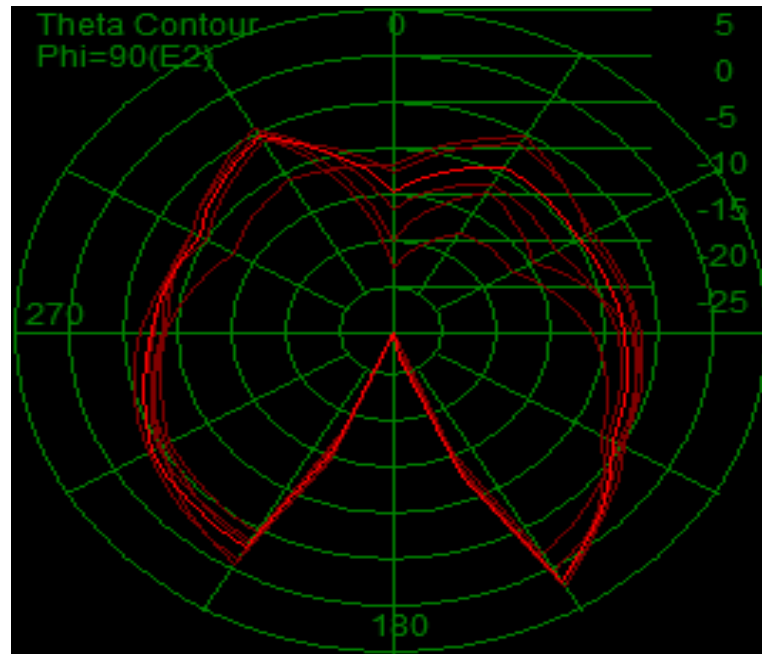

Efficient (2G+3G+4G+2. 4G-WiFi /BT)

PEAK GAIN			
2G:	Frequency range	Effi %	Gaim dBi
GSM850	824~894Mhz	26.55	0.45
GSM900	880~960Mhz	23.17	0.39
DCS1800	1710~1880Mhz	27.42	0.44
PCS1900	1850~1990Mhz	30.25	0.49
3G:			
W2	1850~1990Mhz	30.25	0.49
W5	824~894Mhz	26.55	0.45
4G:			
LTE-B2	1850~1990Mhz	30.25	0.49
LTE-B4	1710~2155Mhz	28.39	0.41
LTE-B5	824~894Mhz	26.55	0.45
LTE-B12	698~746Mhz	26.11	0.38
LTE-B13	746~787Mhz	25.84	0.39
LTE-B25	1850~1995Mhz	30.25	0.49
LTE-B26	814~894Mhz	26.55	0.45
LTE-B41	2500~2690Mhz	32.79	0.47
LTE-B66	1710-2200MHZ	28.39	0.41
LTE-B71	617~697.9Mhz	24.42	0.34
2. 4G-WIFI	2400~2500Mhz	38.56	1.05
BT	2400~2500Mhz	38.56	1.05
GPS	1575Mhz	36.23	1.15
5. 8G-WIFI	5100~5800Mhz	31.72	1.28

Efficient (617-697.9Hz)

Efficient (698-798MHz)

Efficient (791-894MHz)

Efficient (880-960MHz)

Efficient (1710-1880MHz)

Efficient (1880-1990MHz)

Efficient (1920-2170MHz)

Efficient (2300-2400MHz)