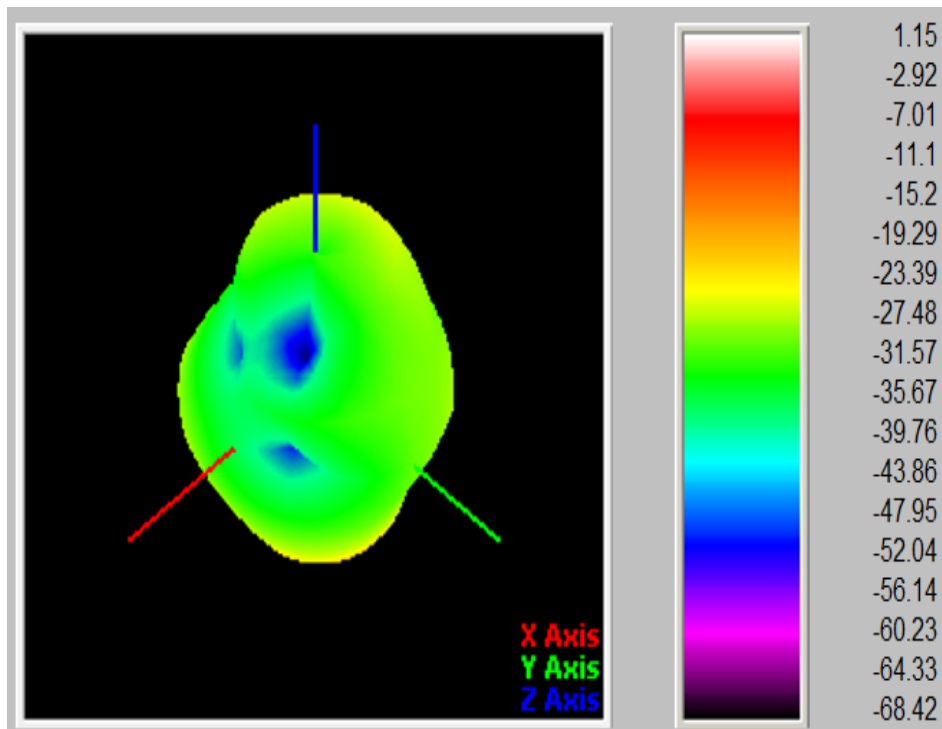

Efficient (GPS 1575.42MHz)