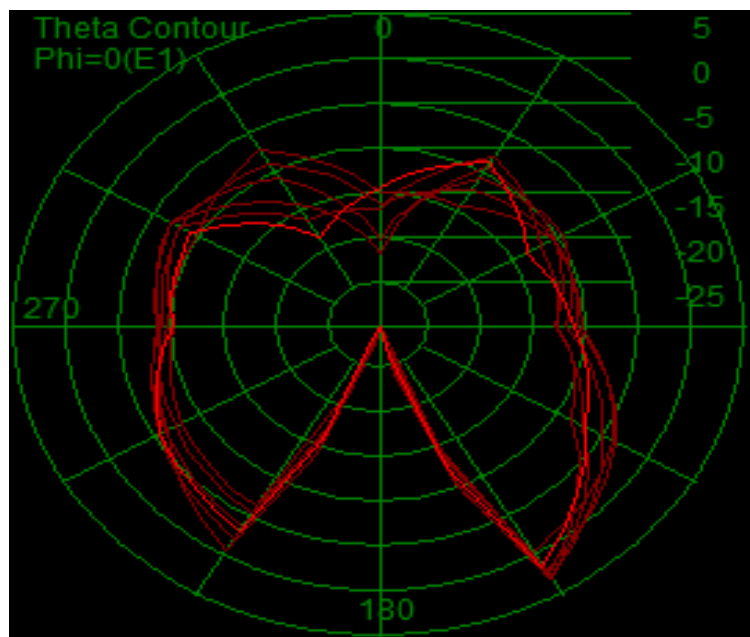

Efficient (2G+3G+4G+2. 4G-WiFi /BT)

PEAK GAIN			
2G:	Frequency range	Effi %	Gaim dBi
GSM850	824~894Mhz	26.55	0.45
GSM900	880~960Mhz	23.17	0.39
DCS1800	1710~1880Mhz	27.42	0.44
PCS1900	1850~1990Mhz	30.25	0.49
3G:			
W2	1850~1990Mhz	30.25	0.49
W5	824~894Mhz	26.55	0.45
4G:			
LTE-B2	1850~1990Mhz	30.25	0.49
LTE-B4	1710~2155Mhz	28.39	0.41
LTE-B5	824~894Mhz	26.55	0.45
LTE-B12	698~746Mhz	26.11	0.38
LTE-B13	746~787Mhz	25.84	0.39
LTE-B25	1850~1995Mhz	30.25	0.49
LTE-B26	814~894Mhz	26.55	0.45
LTE-B41	2500~2690Mhz	32.79	0.47
LTE-B66	1710-2200MHZ	28.39	0.41
LTE-B71	617~697.9Mhz	24.42	0.34
2. 4G-WIFI	2400~2500Mhz	38.56	1.05
BT	2400~2500Mhz	38.56	1.05
GPS	1575Mhz	36.23	1.15
5. 8G-WIFI	5100~5800Mhz	31.72	1.28

Efficient (617-697.9Hz)

Efficient (698-798MHz)

Efficient (791-894MHz)

Efficient (880-960MHz)

Efficient (1710-1880MHz)

Efficient (1880-1990MHz)

Efficient (1920-2170MHz)

Efficient (2300-2400MHz)