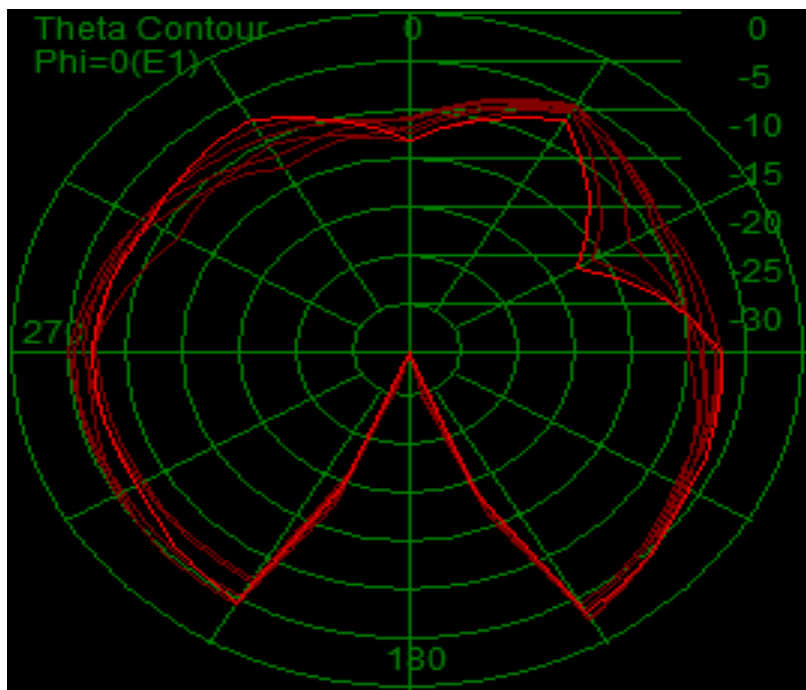

Efficient (2G+3G+4G+2. 4G-WiFi /BT)

PEAK GAIN			
2G:	Frequency range	Effi %	Gaim dBi
GSM850	824~894Mhz	26.55	0.45
GSM900	880~960Mhz	23.17	0.39
DCS1800	1710~1880Mhz	27.42	0.44
PCS1900	1850~1990Mhz	30.25	0.49
3G:			
W2	1850~1990Mhz	30.25	0.49
W5	824~894Mhz	26.55	0.45
4G:			
LTE-B2	1850~1990Mhz	30.25	0.49
LTE-B4	1710~2155Mhz	28.39	0.41
LTE-B5	824~894Mhz	26.55	0.45
LTE-B12	698~746Mhz	26.11	0.38
LTE-B13	746~787Mhz	25.84	0.39
LTE-B25	1850~1995Mhz	30.25	0.49
LTE-B26	814~894Mhz	26.55	0.45
LTE-B41	2500~2690Mhz	32.79	0.47
LTE-B66	1710-2200MHZ	28.39	0.41
LTE-B71	617~697.9Mhz	24.42	0.34
2. 4G-WIFI	2400~2500Mhz	38.56	1.05
BT	2400~2500Mhz	38.56	1.05
GPS	1575Mhz	36.23	1.15
5. 8G-WIFI	5100~5800Mhz	31.72	1.28

Efficient (617-697.9Hz)

Efficient (698-798MHz)

Efficient (791-894MHz)

Efficient (880-960MHz)

Efficient (1710-1880MHz)

Efficient (1880-1990MHz)

Efficient (1920-2170MHz)

Efficient (2300-2400MHz)

Efficient (2500-2690MHz)

Efficient (2.4G-WIFI/BT 2400-2500MHz)

Efficient (GPS 1575.42MHz)

Efficient (5.8G-WIFI 5100-5800MHz)