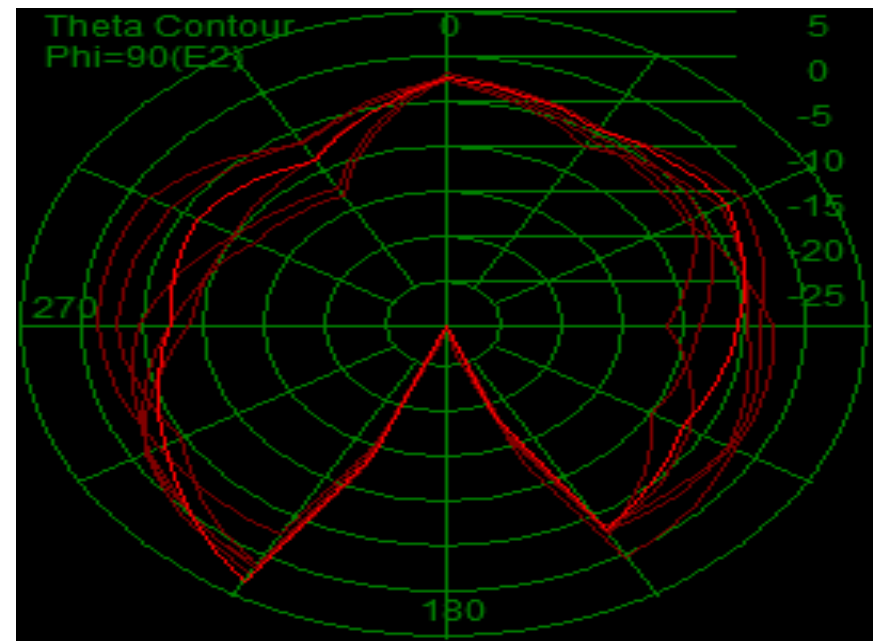

Efficient (2G+3G+4G+2. 4G-WiFi /BT)

PEAK GAIN			
2G:	Frequency range	Effi %	Gaim dBi
GSM850	824~894Mhz	26.55	0.45
GSM900	880~960Mhz	23.17	0.39
DCS1800	1710~1880Mhz	27.42	0.44
PCS1900	1850~1990Mhz	30.25	0.49
3G:			
W2	1850~1990Mhz	30.25	0.49
W5	824~894Mhz	26.55	0.45
4G:			
LTE-B2	1850~1990Mhz	30.25	0.49
LTE-B4	1710~2155Mhz	28.39	0.41
LTE-B5	824~894Mhz	26.55	0.45
LTE-B12	698~746Mhz	26.11	0.38
LTE-B13	746~787Mhz	25.84	0.39
LTE-B25	1850~1995Mhz	30.25	0.49
LTE-B26	814~894Mhz	26.55	0.45
LTE-B41	2500~2690Mhz	32.79	0.47
LTE-B66	1710-2200MHZ	28.39	0.41
LTE-B71	617~697.9Mhz	24.42	0.34
2. 4G-WIFI	2400~2500Mhz	38.56	1.05
BT	2400~2500Mhz	38.56	1.05
GPS	1575Mhz	36.23	1.15
5. 8G-WIFI	5100~5800Mhz	31.72	1.28

Efficient (617-697.9Hz)

Efficient (698-798MHz)

Efficient (791-894MHz)

Efficient (880-960MHz)

Efficient (1710-1880MHz)

Efficient (1880-1990MHz)

Efficient (1920-2170MHz)

Efficient (2300-2400MHz)

Efficient (2500-2690MHz)

Efficient (2.4G-WIFI/BT 2400-2500MHz)

Efficient (GPS 1575.42MHz)

Efficient (5.8G-WIFI 5100-5800MHz)