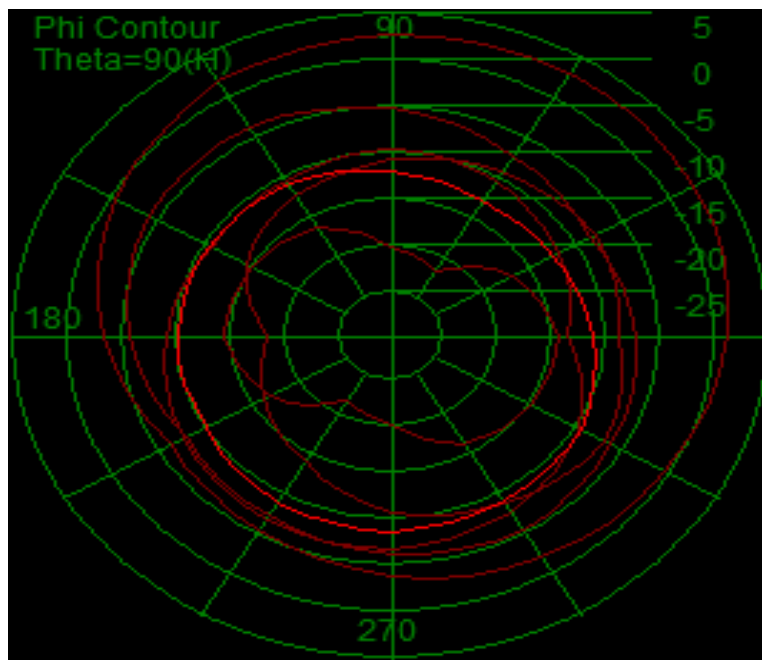

Efficient (2G+3G+4G+2. 4G-WiFi /BT)

PEAK GAIN			
2G:	Frequency range	Effi %	Gaim dBi
GSM850	824~894Mhz	26.55	0.45
GSM900	880~960Mhz	23.17	0.39
DCS1800	1710~1880Mhz	27.42	0.44
PCS1900	1850~1990Mhz	30.25	0.49
3G:			
W2	1850~1990Mhz	30.25	0.49
W5	824~894Mhz	26.55	0.45
4G:			
LTE-B2	1850~1990Mhz	30.25	0.49
LTE-B4	1710~2155Mhz	28.39	0.41
LTE-B5	824~894Mhz	26.55	0.45
LTE-B12	698~746Mhz	26.11	0.38
LTE-B13	746~787Mhz	25.84	0.39
LTE-B25	1850~1995Mhz	30.25	0.49
LTE-B26	814~894Mhz	26.55	0.45
LTE-B41	2500~2690Mhz	32.79	0.47
LTE-B66	1710-2200MHZ	28.39	0.41
LTE-B71	617~697.9Mhz	24.42	0.34
2. 4G-WIFI	2400~2500Mhz	38.56	1.05
BT	2400~2500Mhz	38.56	1.05
GPS	1575Mhz	36.23	1.15
5. 8G-WIFI	5100~5800Mhz	31.72	1.28

Efficient (617-697.9Hz)

Efficient (698-798MHz)

Efficient (791-894MHz)

Efficient (880-960MHz)

Efficient (1710-1880MHz)

Efficient (1880-1990MHz)

Efficient (1920-2170MHz)

Efficient (2300-2400MHz)