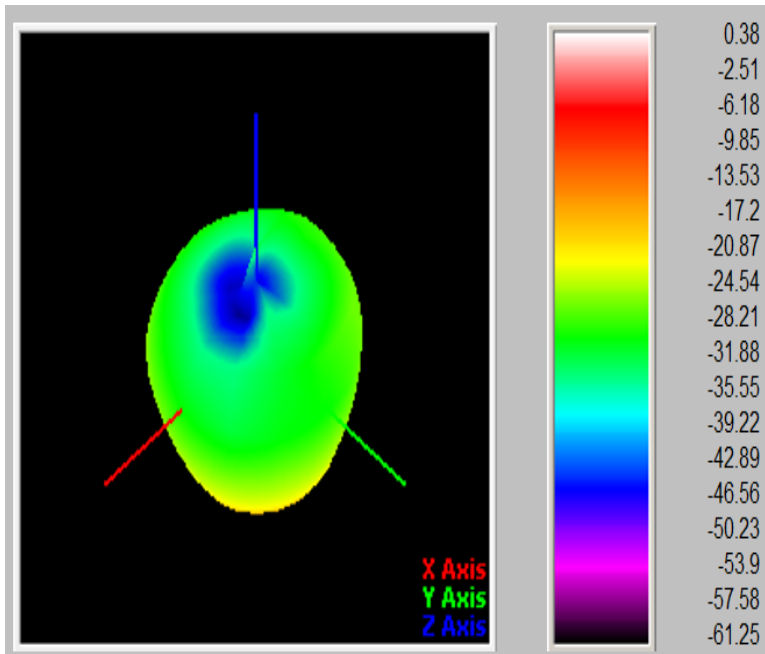

Efficient (2G+3G+4G+2. 4G-WiFi /BT)

PEAK GAIN			
2G:	Frequency range	Effi %	Gaim dBi
GSM850	824~894Mhz	26.55	0.45
GSM900	880~960Mhz	23.17	0.39
DCS1800	1710~1880Mhz	27.42	0.44
PCS1900	1850~1990Mhz	30.25	0.49
3G:			
W2	1850~1990Mhz	30.25	0.49
W5	824~894Mhz	26.55	0.45
4G:			
LTE-B2	1850~1990Mhz	30.25	0.49
LTE-B4	1710~2155Mhz	28.39	0.41
LTE-B5	824~894Mhz	26.55	0.45
LTE-B12	698~746Mhz	26.11	0.38
LTE-B13	746~787Mhz	25.84	0.39
LTE-B25	1850~1995Mhz	30.25	0.49
LTE-B26	814~894Mhz	26.55	0.45
LTE-B41	2500~2690Mhz	32.79	0.47
LTE-B66	1710-2200MHZ	28.39	0.41
LTE-B71	617~697.9Mhz	24.42	0.34
2. 4G-WIFI	2400~2500Mhz	38.56	1.05
BT	2400~2500Mhz	38.56	1.05
GPS	1575Mhz	36.23	1.15
5. 8G-WIFI	5100~5800Mhz	31.72	1.28

Efficient (617-697.9Hz)

Efficient (698-798MHz)

Efficient (791-894MHz)

Efficient (880-960MHz)

Efficient (1710-1880MHz)

Efficient (1880-1990MHz)

Efficient (1920-2170MHz)

Efficient (2300-2400MHz)