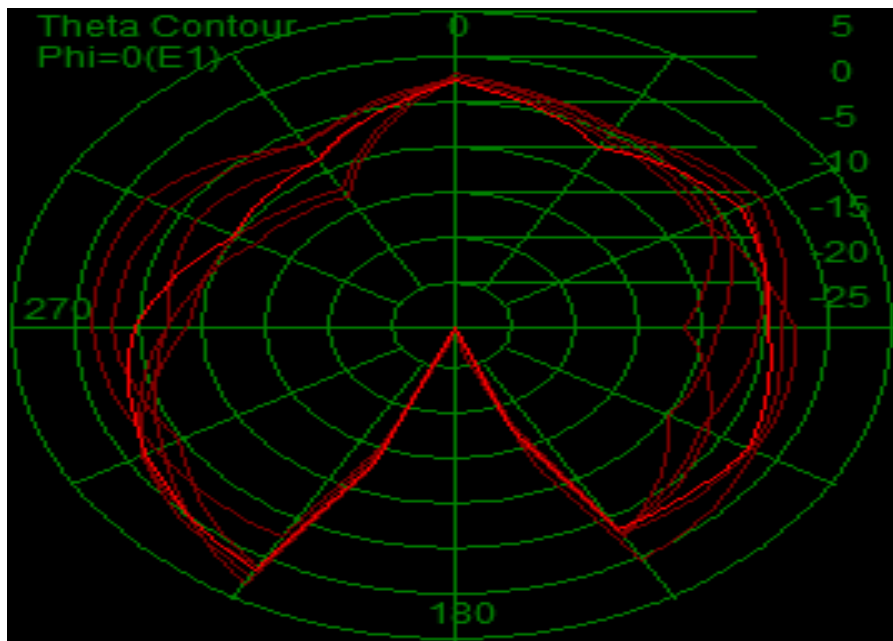

Efficient (2G+3G+4G+2. 4G-WiFi /BT)

PEAK GAIN			
2G:	Frequency range	Effi %	Gaim dBi
GSM850	824~894Mhz	26.55	0.45
GSM900	880~960Mhz	23.17	0.39
DCS1800	1710~1880Mhz	27.42	0.44
PCS1900	1850~1990Mhz	30.25	0.49
3G:			
W2	1850~1990Mhz	30.25	0.49
W5	824~894Mhz	26.55	0.45
4G:			
LTE-B2	1850~1990Mhz	30.25	0.49
LTE-B4	1710~2155Mhz	28.39	0.41
LTE-B5	824~894Mhz	26.55	0.45
LTE-B12	698~746Mhz	26.11	0.38
LTE-B13	746~787Mhz	25.84	0.39
LTE-B25	1850~1995Mhz	30.25	0.49
LTE-B26	814~894Mhz	26.55	0.45
LTE-B41	2500~2690Mhz	32.79	0.47
LTE-B66	1710-2200MHZ	28.39	0.41
LTE-B71	617~697.9Mhz	24.42	0.34
2. 4G-WIFI	2400~2500Mhz	38.56	1.05
BT	2400~2500Mhz	38.56	1.05
GPS	1575Mhz	36.23	1.15
5. 8G-WIFI	5100~5800Mhz	31.72	1.28

Efficient (617-697.9Hz)

Efficient (698-798MHz)

Efficient (791-894MHz)

Efficient (880-960MHz)

Efficient (1710-1880MHz)

Efficient (1880-1990MHz)

Efficient (1920-2170MHz)

Efficient (2300-2400MHz)

Efficient (2500-2690MHz)

Efficient (2.4G-WIFI/BT 2400-2500MHz)

Efficient (GPS 1575.42MHz)

Efficient (5.8G-WIFI 5100-5800MHz)