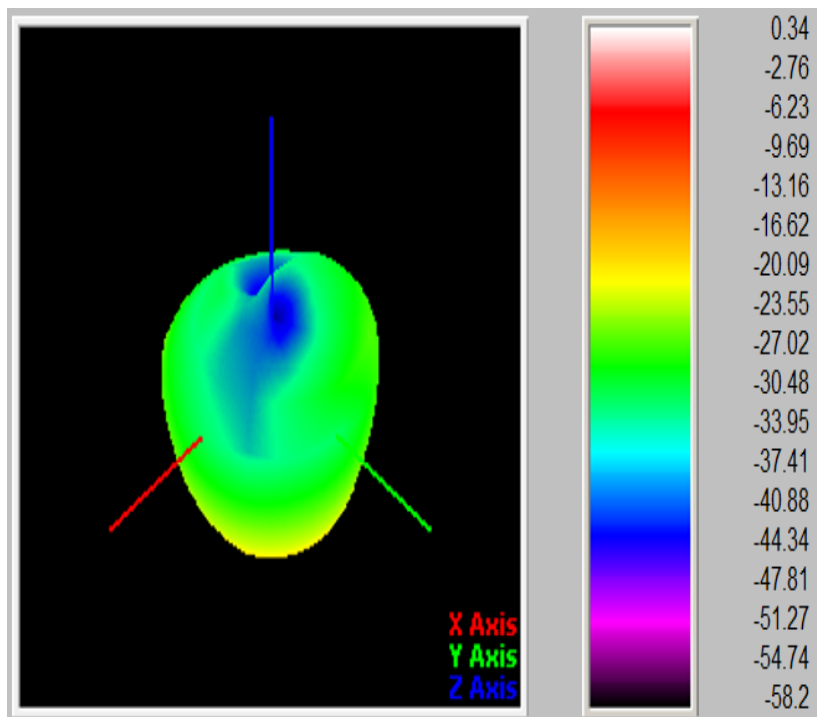

Efficient (2G+3G+4G+2. 4G-WiFi /BT)

PEAK GAIN			
2G:	Frequency range	Effi %	Gaim dBi
GSM850	824~894Mhz	26.55	0.45
GSM900	880~960Mhz	23.17	0.39
DCS1800	1710~1880Mhz	27.42	0.44
PCS1900	1850~1990Mhz	30.25	0.49
3G:			
W2	1850~1990Mhz	30.25	0.49
W5	824~894Mhz	26.55	0.45
4G:			
LTE-B2	1850~1990Mhz	30.25	0.49
LTE-B4	1710~2155Mhz	28.39	0.41
LTE-B5	824~894Mhz	26.55	0.45
LTE-B12	698~746Mhz	26.11	0.38
LTE-B13	746~787Mhz	25.84	0.39
LTE-B25	1850~1995Mhz	30.25	0.49
LTE-B26	814~894Mhz	26.55	0.45
LTE-B41	2500~2690Mhz	32.79	0.47
LTE-B66	1710-2200MHZ	28.39	0.41
LTE-B71	617~697.9Mhz	24.42	0.34
2. 4G-WIFI	2400~2500Mhz	38.56	1.05
BT	2400~2500Mhz	38.56	1.05
GPS	1575Mhz	36.23	1.15
5. 8G-WIFI	5100~5800Mhz	31.72	1.28

Efficient (617-697.9Hz)

Efficient (698-798MHz)

Efficient (791-894MHz)

Efficient (880-960MHz)

Efficient (1710-1880MHz)

Efficient (1880-1990MHz)

Efficient (1920-2170MHz)

Efficient (2300-2400MHz)