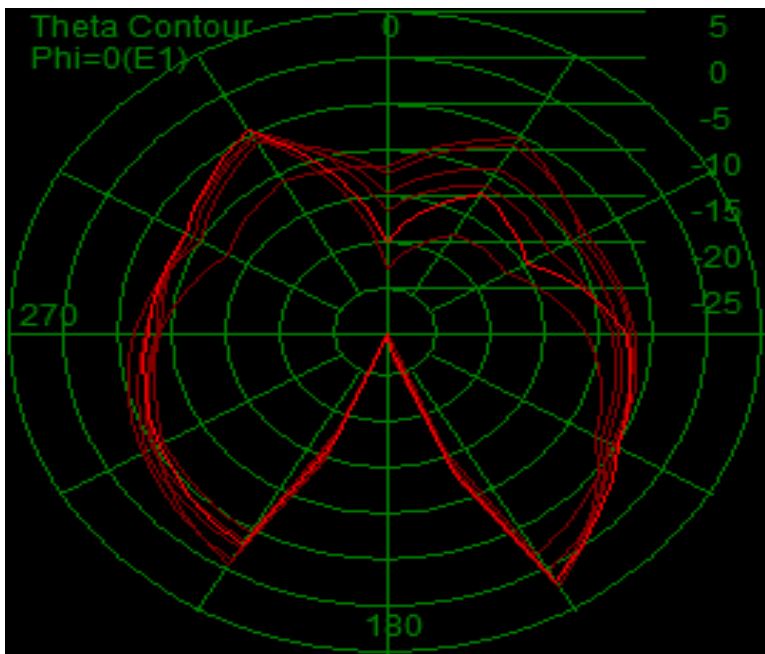

Efficient (2G+3G+4G+2. 4G-WiFi /BT)

PEAK GAIN			
2G:	Frequency range	Effi %	Gaim dBi
GSM850	824~894Mhz	26.55	0.45
GSM900	880~960Mhz	23.17	0.39
DCS1800	1710~1880Mhz	27.42	0.44
PCS1900	1850~1990Mhz	30.25	0.49
3G:			
W2	1850~1990Mhz	30.25	0.49
W5	824~894Mhz	26.55	0.45
4G:			
LTE-B2	1850~1990Mhz	30.25	0.49
LTE-B4	1710~2155Mhz	28.39	0.41
LTE-B5	824~894Mhz	26.55	0.45
LTE-B12	698~746Mhz	26.11	0.38
LTE-B13	746~787Mhz	25.84	0.39
LTE-B25	1850~1995Mhz	30.25	0.49
LTE-B26	814~894Mhz	26.55	0.45
LTE-B41	2500~2690Mhz	32.79	0.47
LTE-B66	1710-2200MHZ	28.39	0.41
LTE-B71	617~697.9Mhz	24.42	0.34
2. 4G-WIFI	2400~2500Mhz	38.56	1.05
BT	2400~2500Mhz	38.56	1.05
GPS	1575Mhz	36.23	1.15
5. 8G-WIFI	5100~5800Mhz	31.72	1.28

Efficient (617-697.9Hz)

Efficient (698-798MHz)

Efficient (791-894MHz)

Efficient (880-960MHz)

Efficient (1710-1880MHz)

Efficient (1880-1990MHz)

Efficient (1920-2170MHz)

Efficient (2300-2400MHz)