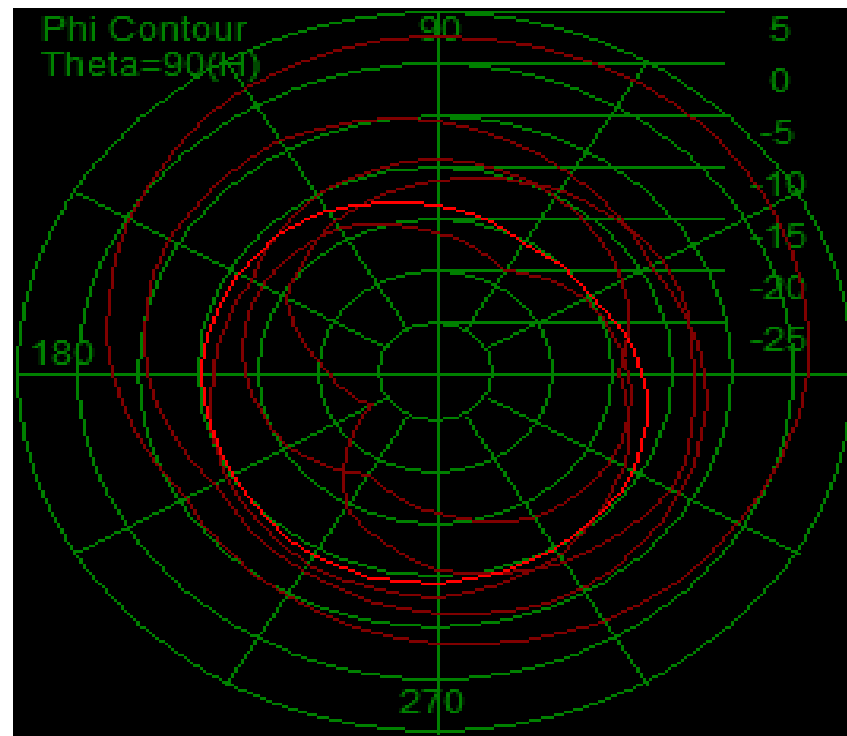

Efficient (2G+3G+4G+2. 4G-WiFi /BT)

PEAK GAIN			
2G:	Frequency range	Effi %	Gaim dBi
GSM850	824~894Mhz	26.55	0.45
GSM900	880~960Mhz	23.17	0.39
DCS1800	1710~1880Mhz	27.42	0.44
PCS1900	1850~1990Mhz	30.25	0.49
3G:			
W2	1850~1990Mhz	30.25	0.49
W5	824~894Mhz	26.55	0.45
4G:			
LTE-B2	1850~1990Mhz	30.25	0.49
LTE-B4	1710~2155Mhz	28.39	0.41
LTE-B5	824~894Mhz	26.55	0.45
LTE-B12	698~746Mhz	26.11	0.38
LTE-B13	746~787Mhz	25.84	0.39
LTE-B25	1850~1995Mhz	30.25	0.49
LTE-B26	814~894Mhz	26.55	0.45
LTE-B41	2500~2690Mhz	32.79	0.47
LTE-B66	1710-2200MHZ	28.39	0.41
LTE-B71	617~697.9Mhz	24.42	0.34
2. 4G-WIFI	2400~2500Mhz	38.56	1.05
BT	2400~2500Mhz	38.56	1.05
GPS	1575Mhz	36.23	1.15
5. 8G-WIFI	5100~5800Mhz	31.72	1.28

Efficient (617-697.9Hz)

Efficient (698-798MHz)

Efficient (791-894MHz)

Efficient (880-960MHz)

Efficient (1710-1880MHz)

Efficient (1880-1990MHz)

Efficient (1920-2170MHz)

Efficient (2300-2400MHz)