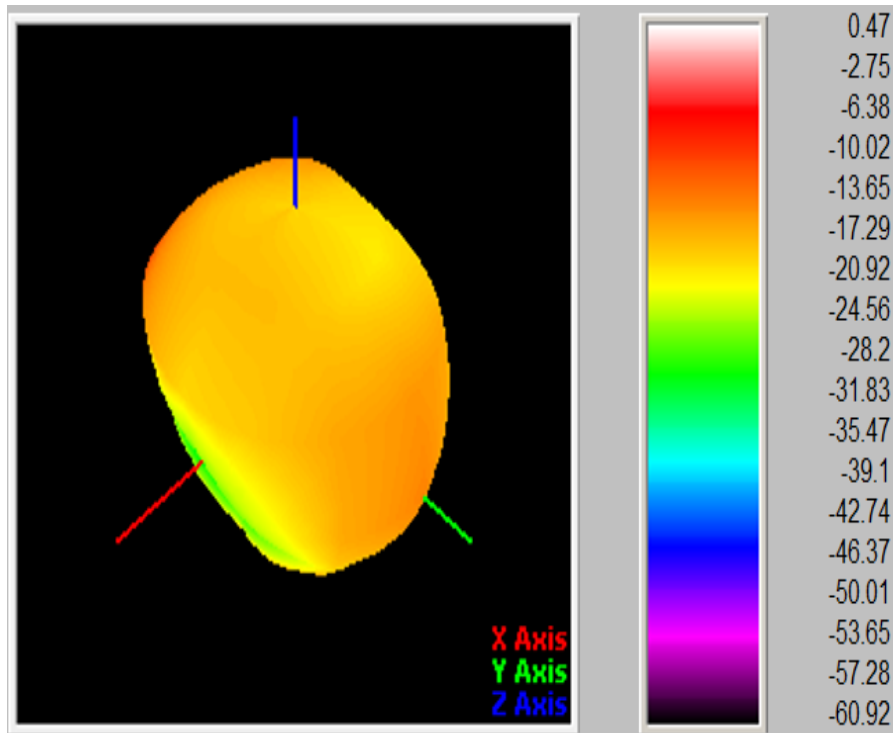

Efficient (2500-2690MHz)