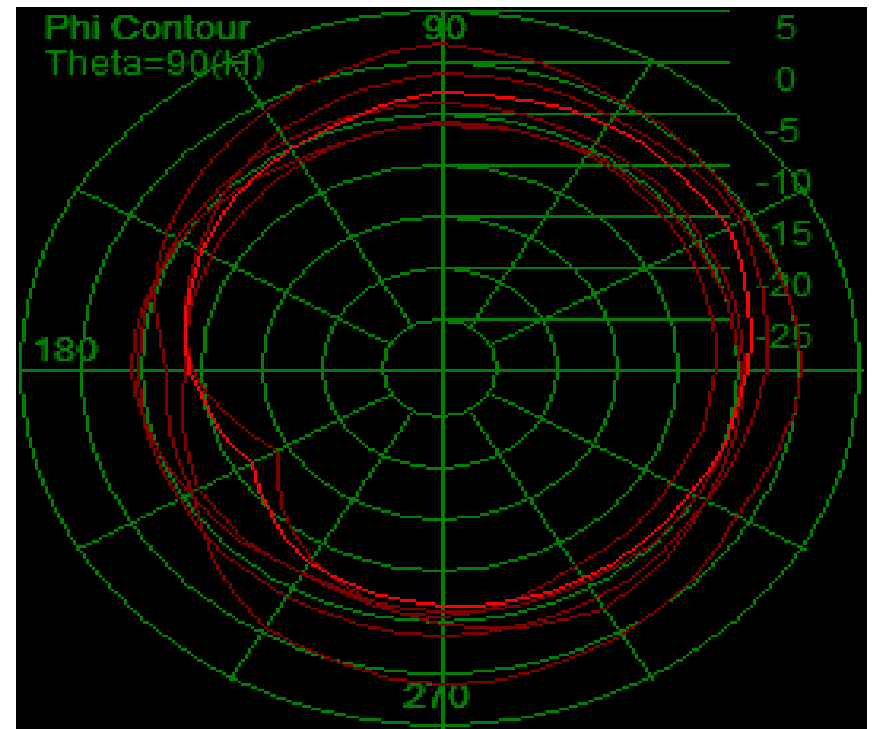

Efficient (2G+3G+4G+2. 4G-WiFi /BT)

PEAK GAIN			
2G:	Frequency range	Effi %	Gaim dBi
GSM850	824~894Mhz	26.55	0.45
GSM900	880~960Mhz	23.17	0.39
DCS1800	1710~1880Mhz	27.42	0.44
PCS1900	1850~1990Mhz	30.25	0.49
3G:			
W2	1850~1990Mhz	30.25	0.49
W5	824~894Mhz	26.55	0.45
4G:			
LTE-B2	1850~1990Mhz	30.25	0.49
LTE-B4	1710~2155Mhz	28.39	0.41
LTE-B5	824~894Mhz	26.55	0.45
LTE-B12	698~746Mhz	26.11	0.38
LTE-B13	746~787Mhz	25.84	0.39
LTE-B25	1850~1995Mhz	30.25	0.49
LTE-B26	814~894Mhz	26.55	0.45
LTE-B41	2500~2690Mhz	32.79	0.47
LTE-B66	1710-2200MHZ	28.39	0.41
LTE-B71	617~697.9Mhz	24.42	0.34
2. 4G-WIFI	2400~2500Mhz	38.56	1.05
BT	2400~2500Mhz	38.56	1.05
GPS	1575Mhz	36.23	1.15
5. 8G-WIFI	5100~5800Mhz	31.72	1.28

Efficient (617-697.9Hz)

Efficient (698-798MHz)

Efficient (791-894MHz)

Efficient (880-960MHz)

Efficient (1710-1880MHz)

Efficient (1880-1990MHz)

Efficient (1920-2170MHz)

Efficient (2300-2400MHz)

Efficient (2500-2690MHz)

Efficient (2.4G-WIFI/BT 2400-2500MHz)

Efficient (GPS 1575.42MHz)

Efficient (5.8G-WIFI 5100-5800MHz)