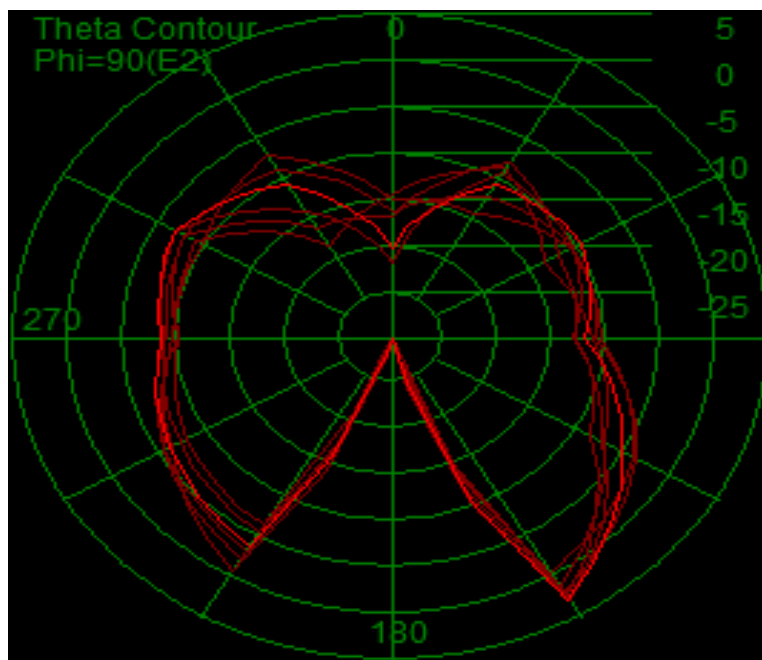

Efficient (2G+3G+4G+WiFi /BT)**PEAK GAIN**

2G:	Frequency range	Effi %	Gaim dBi
GSM850	824~894Mhz	27.54	0.48
GSM900	880~960Mhz	22.53	0.43
DCS1800	1710~1880Mhz	26.87	0.35
PCS1900	1850~1990Mhz	29.12	0.37
3G:			
W2	1850~1990Mhz	29.12	0.37
W4	1710~2155Mhz	30.39	0.32
W5	824~894Mhz	27.54	0.48
4G:			
LTE-B2	1850~1990Mhz	29.12	0.37
LTE-B4	1710~2155Mhz	30.39	0.32
LTE-B5	824~894Mhz	27.54	0.48
LTE-B12	698~746Mhz	26.24	0.42
LTE-B13	746~787Mhz	25.68	0.44
LTE-B17	700~715Mhz	26.24	0.42
LTE-B25	1850~1995Mhz	29.12	0.37
LTE-B26	814~894Mhz	27.54	0.48
LTE-B41	2500~2690Mhz	31.35	0.57
LTE-B66	1710-2200MHZ	30.39	0.32
LTE-B71	617~697.9Mhz	23.78	0.41
WIFI	2400~2500Mhz 5150-5250Mhz	38.56	1.12
BT	2400~2500Mhz	38.56	1.12
GPS	1575Mhz	36.23	1.21

Efficient (617-697.9Hz)

Efficient (698-798MHz)

Efficient (791-894MHz)

Efficient (880-960MHz)

Efficient (1710-1880MHz)

Efficient (1880-1990MHz)

Efficient (1920-2170MHz)

Efficient (2300-2400MHz)