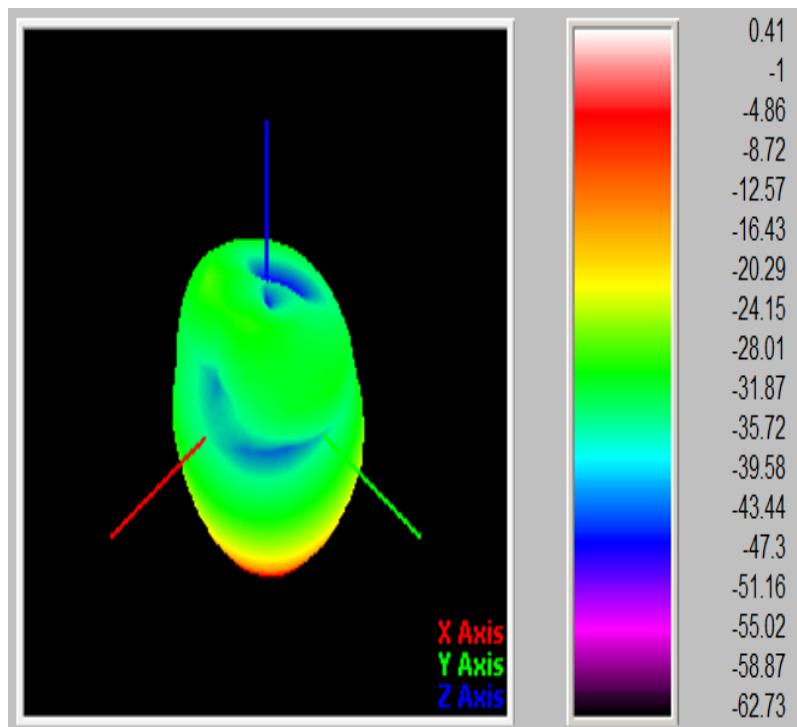

Efficient (2G+3G+4G+WiFi /BT)**PEAK GAIN**

2G:	Frequency range	Effi %	Gaim dBi
GSM850	824~894Mhz	27.54	0.48
GSM900	880~960Mhz	22.53	0.43
DCS1800	1710~1880Mhz	26.87	0.35
PCS1900	1850~1990Mhz	29.12	0.37
3G:			
W2	1850~1990Mhz	29.12	0.37
W4	1710~2155Mhz	30.39	0.32
W5	824~894Mhz	27.54	0.48
4G:			
LTE-B2	1850~1990Mhz	29.12	0.37
LTE-B4	1710~2155Mhz	30.39	0.32
LTE-B5	824~894Mhz	27.54	0.48
LTE-B12	698~746Mhz	26.24	0.42
LTE-B13	746~787Mhz	25.68	0.44
LTE-B17	700~715Mhz	26.24	0.42
LTE-B25	1850~1995Mhz	29.12	0.37
LTE-B26	814~894Mhz	27.54	0.48
LTE-B41	2500~2690Mhz	31.35	0.57
LTE-B66	1710-2200MHZ	30.39	0.32
LTE-B71	617~697.9Mhz	23.78	0.41
WIFI	2400~2500Mhz 5150-5250Mhz	38.56	1.12
BT	2400~2500Mhz	38.56	1.12
GPS	1575Mhz	36.23	1.21

Efficient (617-697.9Hz)

Efficient (698-798MHz)

Efficient (791-894MHz)

Efficient (880-960MHz)

Efficient (1710-1880MHz)

Efficient (1880-1990MHz)

Efficient (1920-2170MHz)

Efficient (2300-2400MHz)