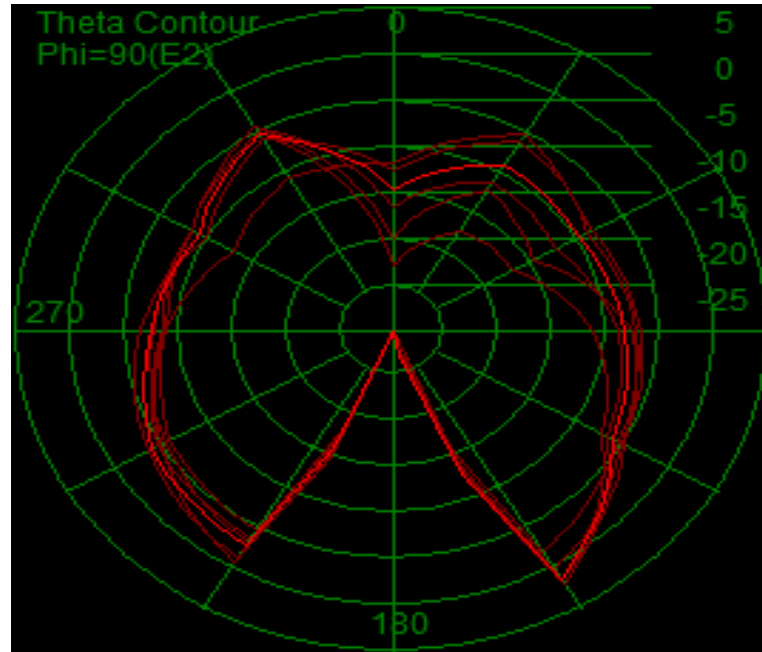

Efficient (2G+3G+4G+WiFi /BT)**PEAK GAIN**

2G:	Frequency range	Effi %	Gaim dBi
GSM850	824~894Mhz	27.54	0.48
GSM900	880~960Mhz	22.53	0.43
DCS1800	1710~1880Mhz	26.87	0.35
PCS1900	1850~1990Mhz	29.12	0.37
3G:			
W2	1850~1990Mhz	29.12	0.37
W4	1710~2155Mhz	30.39	0.32
W5	824~894Mhz	27.54	0.48
4G:			
LTE-B2	1850~1990Mhz	29.12	0.37
LTE-B4	1710~2155Mhz	30.39	0.32
LTE-B5	824~894Mhz	27.54	0.48
LTE-B12	698~746Mhz	26.24	0.42
LTE-B13	746~787Mhz	25.68	0.44
LTE-B17	700~715Mhz	26.24	0.42
LTE-B25	1850~1995Mhz	29.12	0.37
LTE-B26	814~894Mhz	27.54	0.48
LTE-B41	2500~2690Mhz	31.35	0.57
LTE-B66	1710-2200MHZ	30.39	0.32
LTE-B71	617~697.9Mhz	23.78	0.41
WIFI	2400~2500Mhz 5150-5250Mhz	38.56	1.12
BT	2400~2500Mhz	38.56	1.12
GPS	1575Mhz	36.23	1.21

Efficient (617-697.9Hz)

Efficient (698-798MHz)

Efficient (791-894MHz)

Efficient (880-960MHz)

Efficient (1710-1880MHz)

Efficient (1880-1990MHz)

Efficient (1920-2170MHz)

Efficient (2300-2400MHz)