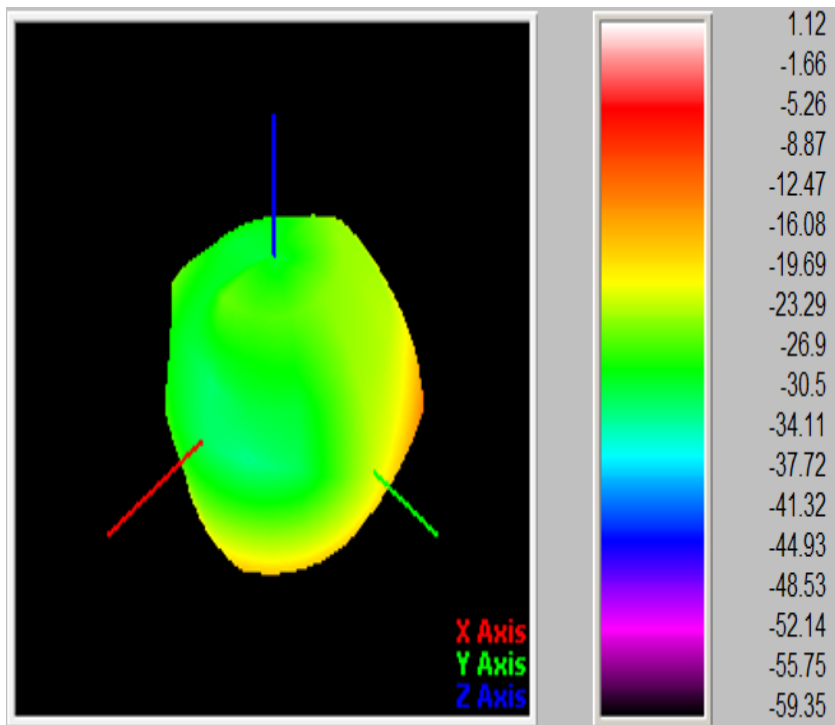

Efficient (2G+3G+4G+WiFi /BT)**PEAK GAIN**

2G:	Frequency range	Effi %	Gaim dBi
GSM850	824~894Mhz	27.54	0.48
GSM900	880~960Mhz	22.53	0.43
DCS1800	1710~1880Mhz	26.87	0.35
PCS1900	1850~1990Mhz	29.12	0.37
3G:			
W2	1850~1990Mhz	29.12	0.37
W4	1710~2155Mhz	30.39	0.32
W5	824~894Mhz	27.54	0.48
4G:			
LTE-B2	1850~1990Mhz	29.12	0.37
LTE-B4	1710~2155Mhz	30.39	0.32
LTE-B5	824~894Mhz	27.54	0.48
LTE-B12	698~746Mhz	26.24	0.42
LTE-B13	746~787Mhz	25.68	0.44
LTE-B17	700~715Mhz	26.24	0.42
LTE-B25	1850~1995Mhz	29.12	0.37
LTE-B26	814~894Mhz	27.54	0.48
LTE-B41	2500~2690Mhz	31.35	0.57
LTE-B66	1710-2200MHZ	30.39	0.32
LTE-B71	617~697.9Mhz	23.78	0.41
WIFI	2400~2500Mhz 5150-5250Mhz	38.56	1.12
BT	2400~2500Mhz	38.56	1.12
GPS	1575Mhz	36.23	1.21

Efficient (617-697.9Hz)

Efficient (698-798MHz)

Efficient (791-894MHz)

Efficient (880-960MHz)

Efficient (1710-1880MHz)

Efficient (1880-1990MHz)

Efficient (1920-2170MHz)

Efficient (2300-2400MHz)

Efficient (2500-2690MHz)

Efficient (5G WIFI/2.4G WIFI/BT)

Efficient (GPS 1575.42MHz)