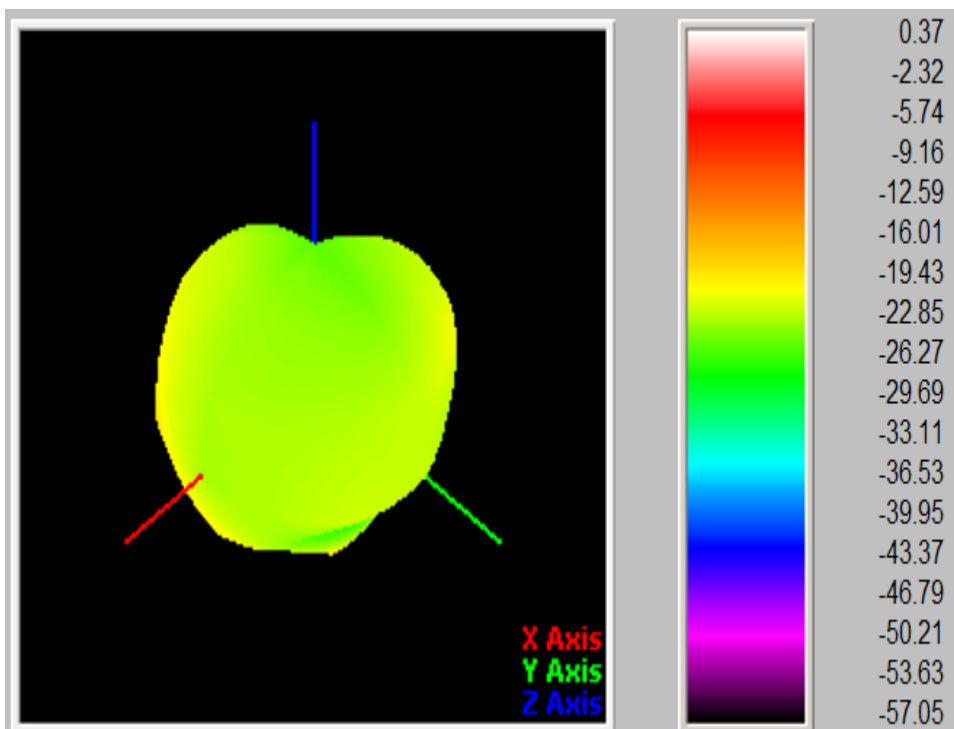

Efficient (2G+3G+4G+WiFi /BT)**PEAK GAIN**

2G:	Frequency range	Effi %	Gaim dBi
GSM850	824~894Mhz	27.54	0.48
GSM900	880~960Mhz	22.53	0.43
DCS1800	1710~1880Mhz	26.87	0.35
PCS1900	1850~1990Mhz	29.12	0.37
3G:			
W2	1850~1990Mhz	29.12	0.37
W4	1710~2155Mhz	30.39	0.32
W5	824~894Mhz	27.54	0.48
4G:			
LTE-B2	1850~1990Mhz	29.12	0.37
LTE-B4	1710~2155Mhz	30.39	0.32
LTE-B5	824~894Mhz	27.54	0.48
LTE-B12	698~746Mhz	26.24	0.42
LTE-B13	746~787Mhz	25.68	0.44
LTE-B17	700~715Mhz	26.24	0.42
LTE-B25	1850~1995Mhz	29.12	0.37
LTE-B26	814~894Mhz	27.54	0.48
LTE-B41	2500~2690Mhz	31.35	0.57
LTE-B66	1710-2200MHZ	30.39	0.32
LTE-B71	617~697.9Mhz	23.78	0.41
WIFI	2400~2500Mhz 5150-5250Mhz	38.56	1.12
BT	2400~2500Mhz	38.56	1.12
GPS	1575Mhz	36.23	1.21

Efficient (617-697.9Hz)

Efficient (698-798MHz)

Efficient (791-894MHz)

Efficient (880-960MHz)

Efficient (1710-1880MHz)

Efficient (1880-1990MHz)

Efficient (1920-2170MHz)

Efficient (2300-2400MHz)

Efficient (2500-2690MHz)

Efficient (5G WIFI/2.4G WIFI/BT)

Efficient (GPS 1575.42MHz)