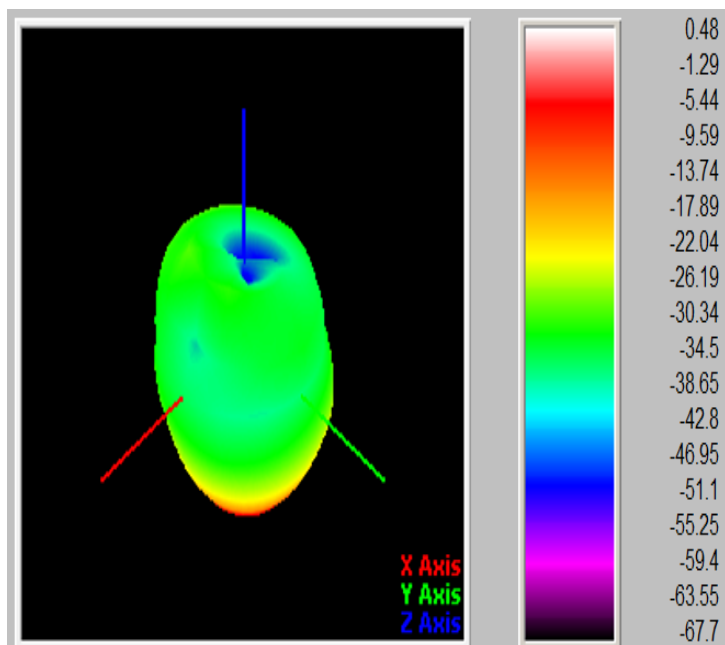

Efficient (2G+3G+4G+WiFi /BT)**PEAK GAIN**

2G:	Frequency range	Effi %	Gaim dBi
GSM850	824~894Mhz	27.54	0.48
GSM900	880~960Mhz	22.53	0.43
DCS1800	1710~1880Mhz	26.87	0.35
PCS1900	1850~1990Mhz	29.12	0.37
3G:			
W2	1850~1990Mhz	29.12	0.37
W4	1710~2155Mhz	30.39	0.32
W5	824~894Mhz	27.54	0.48
4G:			
LTE-B2	1850~1990Mhz	29.12	0.37
LTE-B4	1710~2155Mhz	30.39	0.32
LTE-B5	824~894Mhz	27.54	0.48
LTE-B12	698~746Mhz	26.24	0.42
LTE-B13	746~787Mhz	25.68	0.44
LTE-B17	700~715Mhz	26.24	0.42
LTE-B25	1850~1995Mhz	29.12	0.37
LTE-B26	814~894Mhz	27.54	0.48
LTE-B41	2500~2690Mhz	31.35	0.57
LTE-B66	1710-2200MHZ	30.39	0.32
LTE-B71	617~697.9Mhz	23.78	0.41
WIFI	2400~2500Mhz 5150-5250Mhz	38.56	1.12
BT	2400~2500Mhz	38.56	1.12
GPS	1575Mhz	36.23	1.21

Efficient (617-697.9Hz)

Efficient (698-798MHz)

Efficient (791-894MHz)

Efficient (880-960MHz)

Efficient (1710-1880MHz)

Efficient (1880-1990MHz)

Efficient (1920-2170MHz)

Efficient (2300-2400MHz)