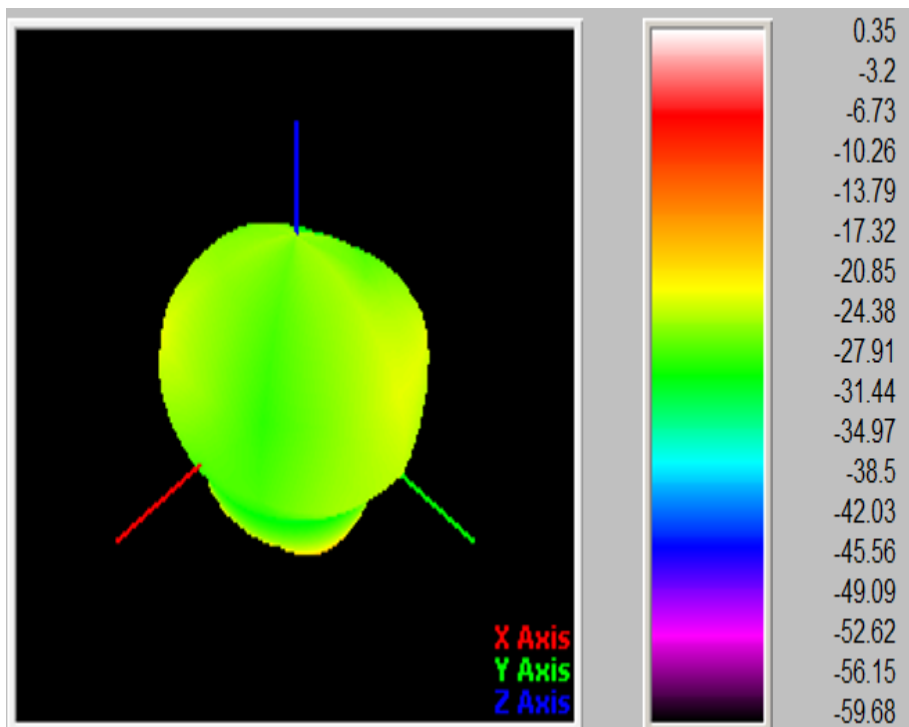

Efficient (2G+3G+4G+WiFi /BT)**PEAK GAIN**

2G:	Frequency range	Effi %	Gaim dBi
GSM850	824~894Mhz	27.54	0.48
GSM900	880~960Mhz	22.53	0.43
DCS1800	1710~1880Mhz	26.87	0.35
PCS1900	1850~1990Mhz	29.12	0.37
3G:			
W2	1850~1990Mhz	29.12	0.37
W4	1710~2155Mhz	30.39	0.32
W5	824~894Mhz	27.54	0.48
4G:			
LTE-B2	1850~1990Mhz	29.12	0.37
LTE-B4	1710~2155Mhz	30.39	0.32
LTE-B5	824~894Mhz	27.54	0.48
LTE-B12	698~746Mhz	26.24	0.42
LTE-B13	746~787Mhz	25.68	0.44
LTE-B17	700~715Mhz	26.24	0.42
LTE-B25	1850~1995Mhz	29.12	0.37
LTE-B26	814~894Mhz	27.54	0.48
LTE-B41	2500~2690Mhz	31.35	0.57
LTE-B66	1710-2200MHZ	30.39	0.32
LTE-B71	617~697.9Mhz	23.78	0.41
WIFI	2400~2500Mhz 5150-5250Mhz	38.56	1.12
BT	2400~2500Mhz	38.56	1.12
GPS	1575Mhz	36.23	1.21

Efficient (617-697.9Hz)

Efficient (698-798MHz)

Efficient (791-894MHz)

Efficient (880-960MHz)

Efficient (1710-1880MHz)

Efficient (1880-1990MHz)

Efficient (1920-2170MHz)

Efficient (2300-2400MHz)

Efficient (2500-2690MHz)

Efficient (5G WIFI/2.4G WIFI/BT)

Efficient (GPS 1575.42MHz)