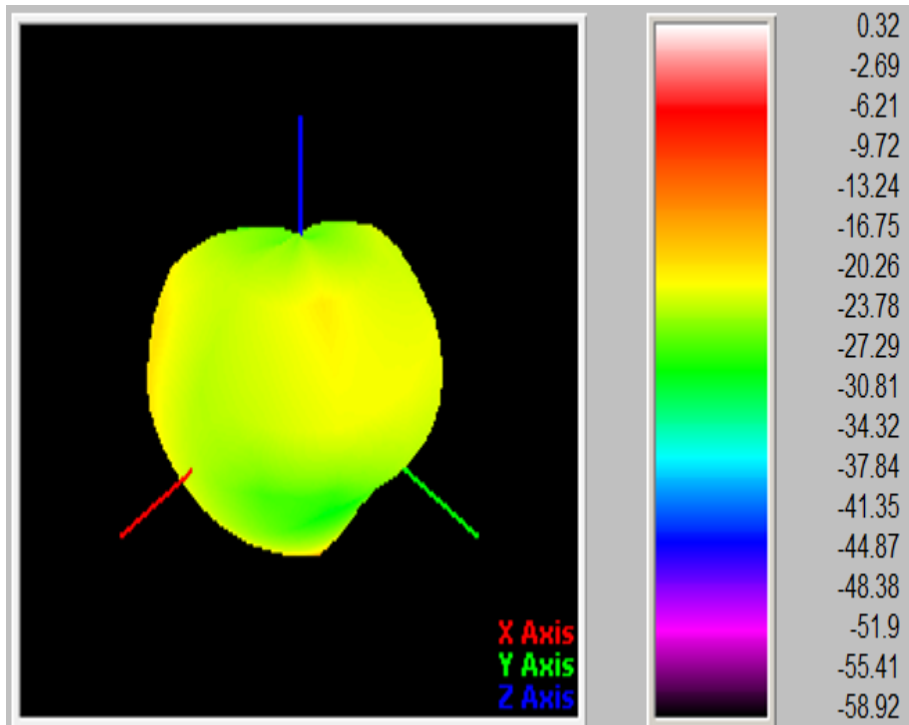

Efficient (2G+3G+4G+WiFi /BT)**PEAK GAIN**

2G:	Frequency range	Effi %	Gaim dBi
GSM850	824~894Mhz	27.54	0.48
GSM900	880~960Mhz	22.53	0.43
DCS1800	1710~1880Mhz	26.87	0.35
PCS1900	1850~1990Mhz	29.12	0.37
3G:			
W2	1850~1990Mhz	29.12	0.37
W4	1710~2155Mhz	30.39	0.32
W5	824~894Mhz	27.54	0.48
4G:			
LTE-B2	1850~1990Mhz	29.12	0.37
LTE-B4	1710~2155Mhz	30.39	0.32
LTE-B5	824~894Mhz	27.54	0.48
LTE-B12	698~746Mhz	26.24	0.42
LTE-B13	746~787Mhz	25.68	0.44
LTE-B17	700~715Mhz	26.24	0.42
LTE-B25	1850~1995Mhz	29.12	0.37
LTE-B26	814~894Mhz	27.54	0.48
LTE-B41	2500~2690Mhz	31.35	0.57
LTE-B66	1710-2200MHZ	30.39	0.32
LTE-B71	617~697.9Mhz	23.78	0.41
WIFI	2400~2500Mhz 5150-5250Mhz	38.56	1.12
BT	2400~2500Mhz	38.56	1.12
GPS	1575Mhz	36.23	1.21

Efficient (617-697.9Hz)

Efficient (698-798MHz)

Efficient (791-894MHz)

Efficient (880-960MHz)

Efficient (1710-1880MHz)

Efficient (1880-1990MHz)

Efficient (1920-2170MHz)

Efficient (2300-2400MHz)

Efficient (2500-2690MHz)

Efficient (5G WIFI/2.4G WIFI/BT)

Efficient (GPS 1575.42MHz)