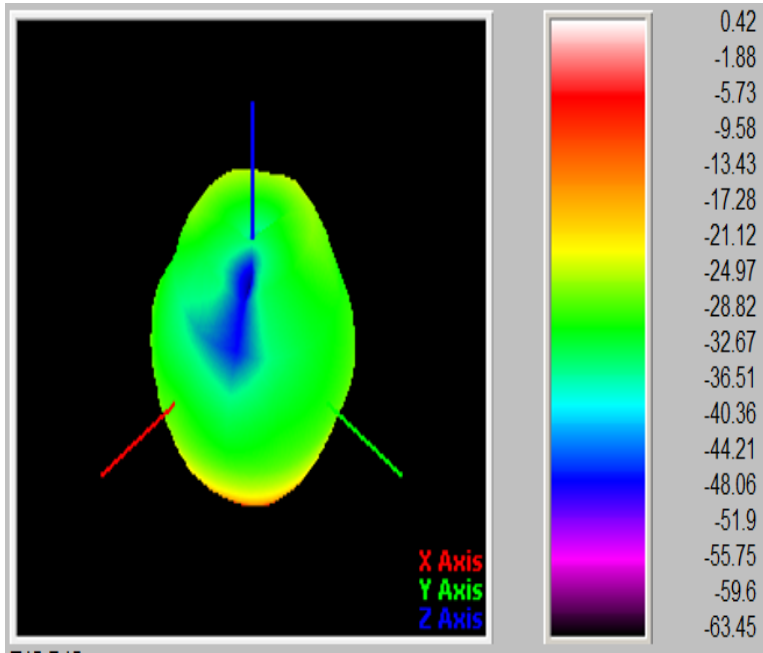

Efficient (2G+3G+4G+WiFi /BT)**PEAK GAIN**

2G:	Frequency range	Effi %	Gaim dBi
GSM850	824~894Mhz	27.54	0.48
GSM900	880~960Mhz	22.53	0.43
DCS1800	1710~1880Mhz	26.87	0.35
PCS1900	1850~1990Mhz	29.12	0.37
3G:			
W2	1850~1990Mhz	29.12	0.37
W4	1710~2155Mhz	30.39	0.32
W5	824~894Mhz	27.54	0.48
4G:			
LTE-B2	1850~1990Mhz	29.12	0.37
LTE-B4	1710~2155Mhz	30.39	0.32
LTE-B5	824~894Mhz	27.54	0.48
LTE-B12	698~746Mhz	26.24	0.42
LTE-B13	746~787Mhz	25.68	0.44
LTE-B17	700~715Mhz	26.24	0.42
LTE-B25	1850~1995Mhz	29.12	0.37
LTE-B26	814~894Mhz	27.54	0.48
LTE-B41	2500~2690Mhz	31.35	0.57
LTE-B66	1710-2200MHZ	30.39	0.32
LTE-B71	617~697.9Mhz	23.78	0.41
WIFI	2400~2500Mhz 5150-5250Mhz	38.56	1.12
BT	2400~2500Mhz	38.56	1.12
GPS	1575Mhz	36.23	1.21

Efficient (617-697.9Hz)

Efficient (698-798MHz)

Efficient (791-894MHz)

Efficient (880-960MHz)

Efficient (1710-1880MHz)

Efficient (1880-1990MHz)

Efficient (1920-2170MHz)

Efficient (2300-2400MHz)