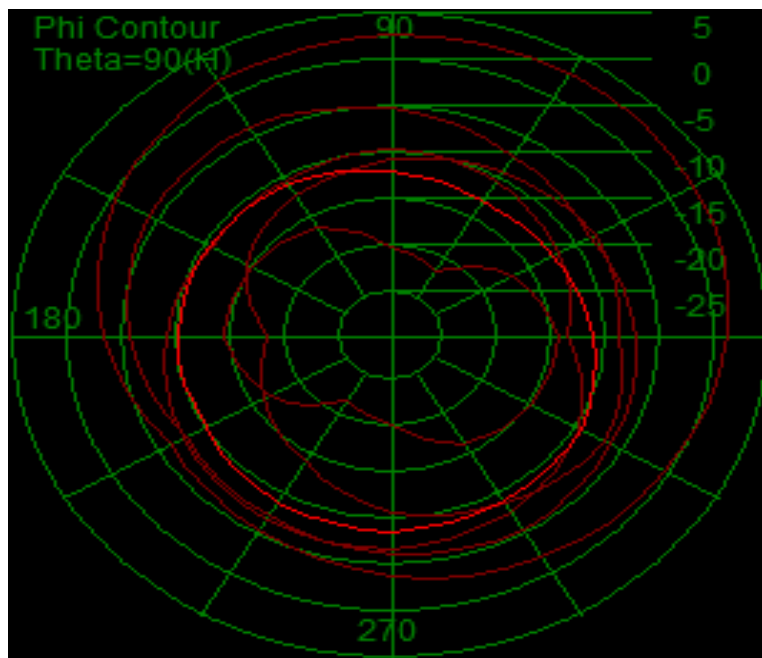

Efficient (2G+3G+4G+WiFi /BT)**PEAK GAIN**

2G:	Frequency range	Effi %	Gaim dBi
GSM850	824~894Mhz	27.54	0.48
GSM900	880~960Mhz	22.53	0.43
DCS1800	1710~1880Mhz	26.87	0.35
PCS1900	1850~1990Mhz	29.12	0.37
3G:			
W2	1850~1990Mhz	29.12	0.37
W4	1710~2155Mhz	30.39	0.32
W5	824~894Mhz	27.54	0.48
4G:			
LTE-B2	1850~1990Mhz	29.12	0.37
LTE-B4	1710~2155Mhz	30.39	0.32
LTE-B5	824~894Mhz	27.54	0.48
LTE-B12	698~746Mhz	26.24	0.42
LTE-B13	746~787Mhz	25.68	0.44
LTE-B17	700~715Mhz	26.24	0.42
LTE-B25	1850~1995Mhz	29.12	0.37
LTE-B26	814~894Mhz	27.54	0.48
LTE-B41	2500~2690Mhz	31.35	0.57
LTE-B66	1710-2200MHZ	30.39	0.32
LTE-B71	617~697.9Mhz	23.78	0.41
WIFI	2400~2500Mhz 5150-5250Mhz	38.56	1.12
BT	2400~2500Mhz	38.56	1.12
GPS	1575Mhz	36.23	1.21

Efficient (617-697.9Hz)

Efficient (698-798MHz)

Efficient (791-894MHz)

Efficient (880-960MHz)

Efficient (1710-1880MHz)

Efficient (1880-1990MHz)

Efficient (1920-2170MHz)

Efficient (2300-2400MHz)