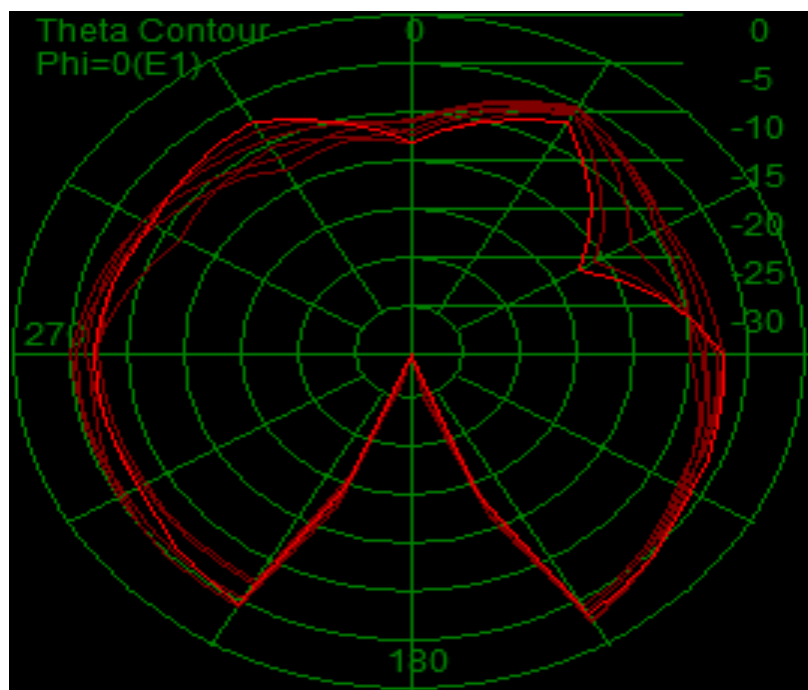

Efficient (2G+3G+4G+WiFi /BT)**PEAK GAIN**

2G:	Frequency range	Effi %	Gaim dBi
GSM850	824~894Mhz	27.54	0.48
GSM900	880~960Mhz	22.53	0.43
DCS1800	1710~1880Mhz	26.87	0.35
PCS1900	1850~1990Mhz	29.12	0.37
3G:			
W2	1850~1990Mhz	29.12	0.37
W4	1710~2155Mhz	30.39	0.32
W5	824~894Mhz	27.54	0.48
4G:			
LTE-B2	1850~1990Mhz	29.12	0.37
LTE-B4	1710~2155Mhz	30.39	0.32
LTE-B5	824~894Mhz	27.54	0.48
LTE-B12	698~746Mhz	26.24	0.42
LTE-B13	746~787Mhz	25.68	0.44
LTE-B17	700~715Mhz	26.24	0.42
LTE-B25	1850~1995Mhz	29.12	0.37
LTE-B26	814~894Mhz	27.54	0.48
LTE-B41	2500~2690Mhz	31.35	0.57
LTE-B66	1710-2200MHZ	30.39	0.32
LTE-B71	617~697.9Mhz	23.78	0.41
WIFI	2400~2500Mhz 5150-5250Mhz	38.56	1.12
BT	2400~2500Mhz	38.56	1.12
GPS	1575Mhz	36.23	1.21

Efficient (617-697.9Hz)

Efficient (698-798MHz)

Efficient (791-894MHz)

Efficient (880-960MHz)

Efficient (1710-1880MHz)

Efficient (1880-1990MHz)

Efficient (1920-2170MHz)

Efficient (2300-2400MHz)

Efficient (2500-2690MHz)

Efficient (5G WIFI/2.4G WIFI/BT)

Efficient (GPS 1575.42MHz)