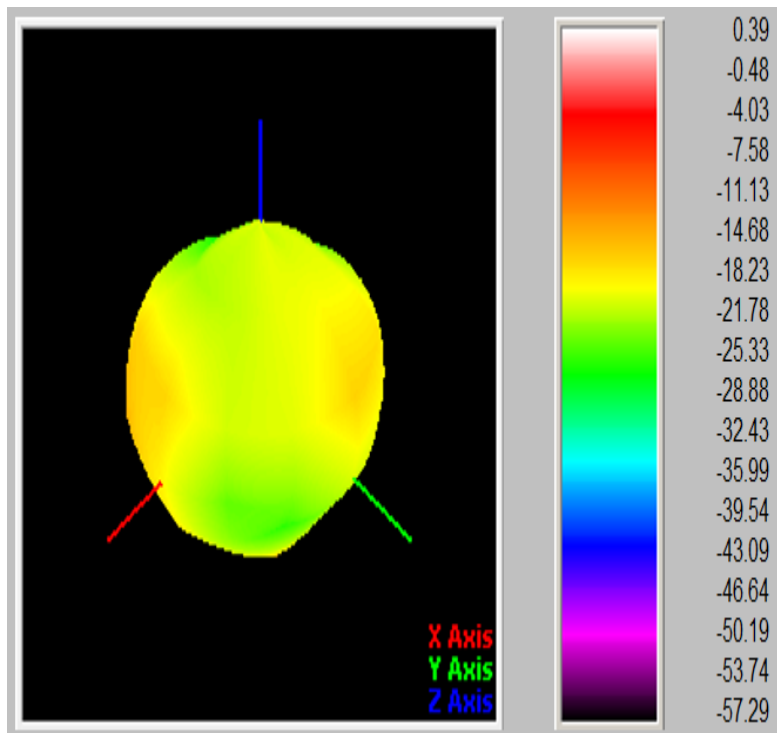

Efficient (2G+3G+4G+WiFi /BT)**PEAK GAIN**

2G:	Frequency range	Effi %	Gaim dBi
GSM850	824~894Mhz	27.54	0.48
GSM900	880~960Mhz	22.53	0.43
DCS1800	1710~1880Mhz	26.87	0.35
PCS1900	1850~1990Mhz	29.12	0.37
3G:			
W2	1850~1990Mhz	29.12	0.37
W4	1710~2155Mhz	30.39	0.32
W5	824~894Mhz	27.54	0.48
4G:			
LTE-B2	1850~1990Mhz	29.12	0.37
LTE-B4	1710~2155Mhz	30.39	0.32
LTE-B5	824~894Mhz	27.54	0.48
LTE-B12	698~746Mhz	26.24	0.42
LTE-B13	746~787Mhz	25.68	0.44
LTE-B17	700~715Mhz	26.24	0.42
LTE-B25	1850~1995Mhz	29.12	0.37
LTE-B26	814~894Mhz	27.54	0.48
LTE-B41	2500~2690Mhz	31.35	0.57
LTE-B66	1710-2200MHZ	30.39	0.32
LTE-B71	617~697.9Mhz	23.78	0.41
WIFI	2400~2500Mhz 5150-5250Mhz	38.56	1.12
BT	2400~2500Mhz	38.56	1.12
GPS	1575Mhz	36.23	1.21

Efficient (617-697.9Hz)

Efficient (698-798MHz)

Efficient (791-894MHz)

Efficient (880-960MHz)

Efficient (1710-1880MHz)

Efficient (1880-1990MHz)

Efficient (1920-2170MHz)

Efficient (2300-2400MHz)