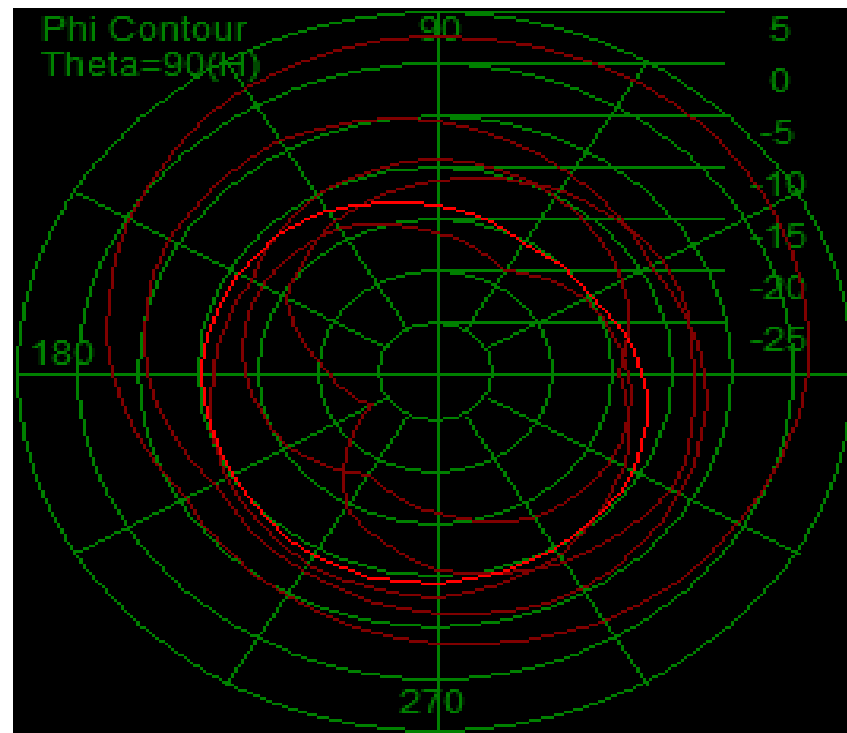

Efficient (2G+3G+4G+WiFi /BT)**PEAK GAIN**

2G:	Frequency range	Effi %	Gaim dBi
GSM850	824~894Mhz	27.54	0.48
GSM900	880~960Mhz	22.53	0.43
DCS1800	1710~1880Mhz	26.87	0.35
PCS1900	1850~1990Mhz	29.12	0.37
3G:			
W2	1850~1990Mhz	29.12	0.37
W4	1710~2155Mhz	30.39	0.32
W5	824~894Mhz	27.54	0.48
4G:			
LTE-B2	1850~1990Mhz	29.12	0.37
LTE-B4	1710~2155Mhz	30.39	0.32
LTE-B5	824~894Mhz	27.54	0.48
LTE-B12	698~746Mhz	26.24	0.42
LTE-B13	746~787Mhz	25.68	0.44
LTE-B17	700~715Mhz	26.24	0.42
LTE-B25	1850~1995Mhz	29.12	0.37
LTE-B26	814~894Mhz	27.54	0.48
LTE-B41	2500~2690Mhz	31.35	0.57
LTE-B66	1710-2200MHZ	30.39	0.32
LTE-B71	617~697.9Mhz	23.78	0.41
WIFI	2400~2500Mhz 5150-5250Mhz	38.56	1.12
BT	2400~2500Mhz	38.56	1.12
GPS	1575Mhz	36.23	1.21

Efficient (617-697.9Hz)

Efficient (698-798MHz)

Efficient (791-894MHz)

Efficient (880-960MHz)

Efficient (1710-1880MHz)

Efficient (1880-1990MHz)

Efficient (1920-2170MHz)

Efficient (2300-2400MHz)