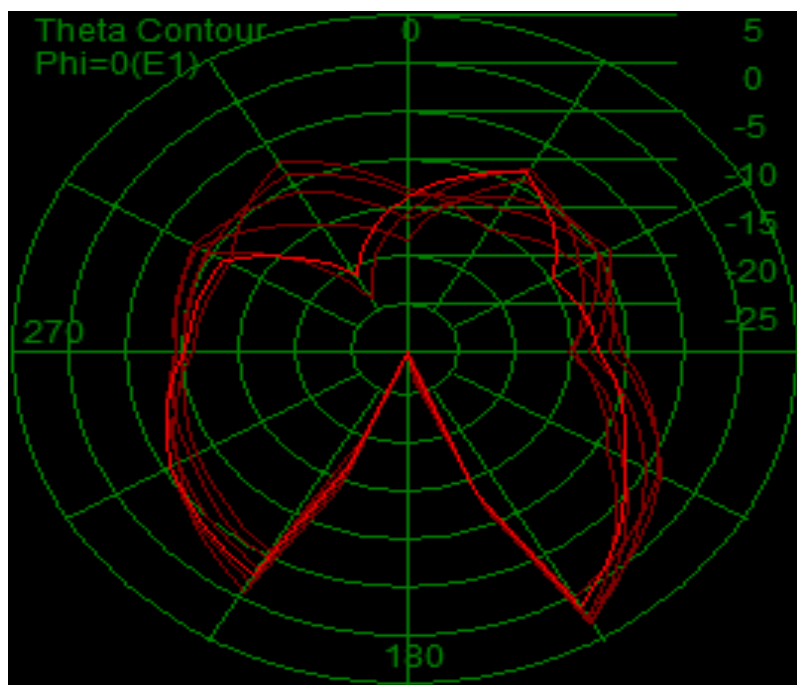

Efficient (2G+3G+4G+WiFi /BT)**PEAK GAIN**

2G:	Frequency range	Effi %	Gaim dBi
GSM850	824~894Mhz	27.54	0.48
GSM900	880~960Mhz	22.53	0.43
DCS1800	1710~1880Mhz	26.87	0.35
PCS1900	1850~1990Mhz	29.12	0.37
3G:			
W2	1850~1990Mhz	29.12	0.37
W4	1710~2155Mhz	30.39	0.32
W5	824~894Mhz	27.54	0.48
4G:			
LTE-B2	1850~1990Mhz	29.12	0.37
LTE-B4	1710~2155Mhz	30.39	0.32
LTE-B5	824~894Mhz	27.54	0.48
LTE-B12	698~746Mhz	26.24	0.42
LTE-B13	746~787Mhz	25.68	0.44
LTE-B17	700~715Mhz	26.24	0.42
LTE-B25	1850~1995Mhz	29.12	0.37
LTE-B26	814~894Mhz	27.54	0.48
LTE-B41	2500~2690Mhz	31.35	0.57
LTE-B66	1710-2200MHZ	30.39	0.32
LTE-B71	617~697.9Mhz	23.78	0.41
WIFI	2400~2500Mhz 5150-5250Mhz	38.56	1.12
BT	2400~2500Mhz	38.56	1.12
GPS	1575Mhz	36.23	1.21

Efficient (617-697.9Hz)

Efficient (698-798MHz)

Efficient (791-894MHz)

Efficient (880-960MHz)

Efficient (1710-1880MHz)

Efficient (1880-1990MHz)

Efficient (1920-2170MHz)

Efficient (2300-2400MHz)

Efficient (2500-2690MHz)

Efficient (5G WIFI/2.4G WIFI/BT)

Efficient (GPS 1575.42MHz)