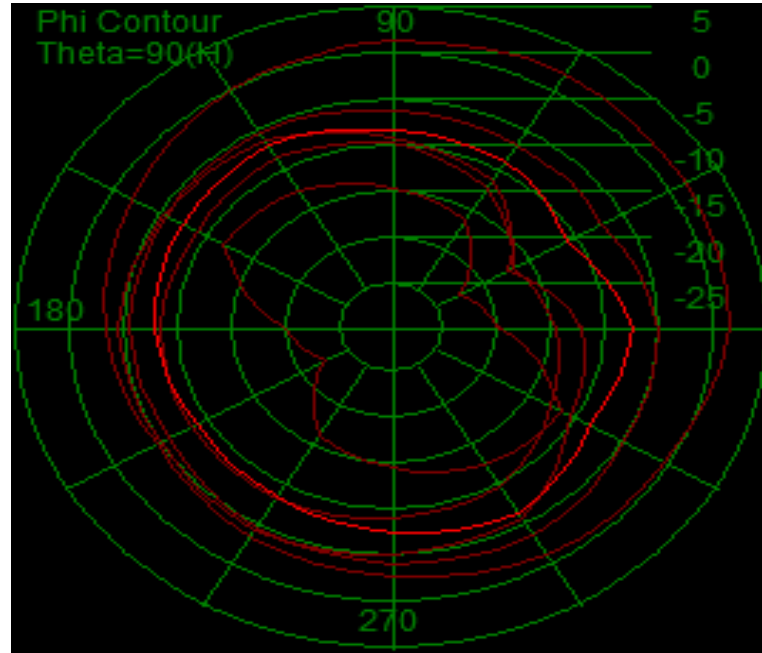

Efficient (2G+3G+4G+WiFi /BT)**PEAK GAIN**

2G:	Frequency range	Effi %	Gaim dBi
GSM850	824~894Mhz	27.54	0.48
GSM900	880~960Mhz	22.53	0.43
DCS1800	1710~1880Mhz	26.87	0.35
PCS1900	1850~1990Mhz	29.12	0.37
3G:			
W2	1850~1990Mhz	29.12	0.37
W4	1710~2155Mhz	30.39	0.32
W5	824~894Mhz	27.54	0.48
4G:			
LTE-B2	1850~1990Mhz	29.12	0.37
LTE-B4	1710~2155Mhz	30.39	0.32
LTE-B5	824~894Mhz	27.54	0.48
LTE-B12	698~746Mhz	26.24	0.42
LTE-B13	746~787Mhz	25.68	0.44
LTE-B17	700~715Mhz	26.24	0.42
LTE-B25	1850~1995Mhz	29.12	0.37
LTE-B26	814~894Mhz	27.54	0.48
LTE-B41	2500~2690Mhz	31.35	0.57
LTE-B66	1710-2200MHZ	30.39	0.32
LTE-B71	617~697.9Mhz	23.78	0.41
WIFI	2400~2500Mhz 5150-5250Mhz	38.56	1.12
BT	2400~2500Mhz	38.56	1.12
GPS	1575Mhz	36.23	1.21

Efficient (617-697.9Hz)

Efficient (698-798MHz)

Efficient (791-894MHz)

Efficient (880-960MHz)

Efficient (1710-1880MHz)

Efficient (1880-1990MHz)

Efficient (1920-2170MHz)

Efficient (2300-2400MHz)