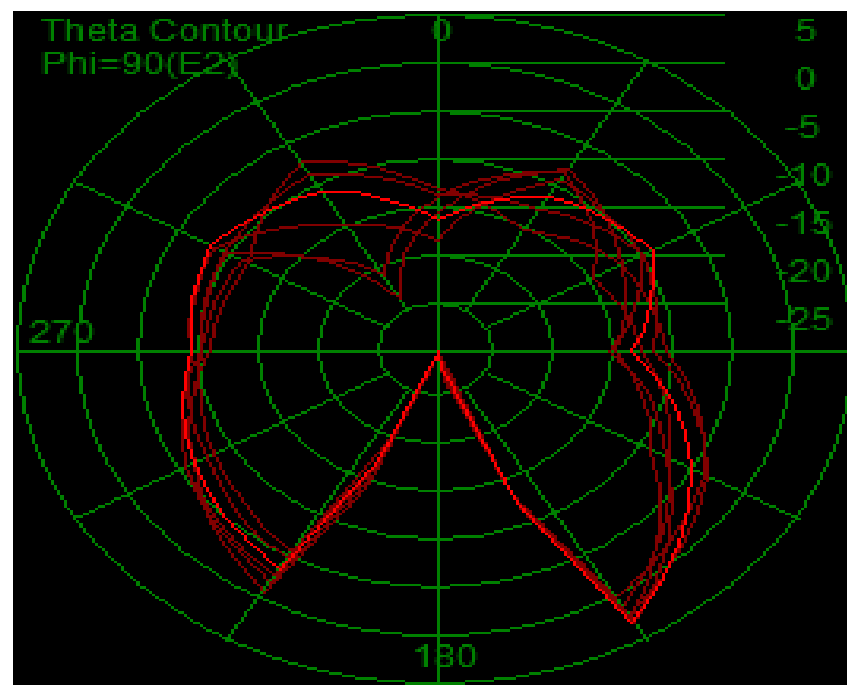

Efficient (2G+3G+4G+WiFi /BT)**PEAK GAIN**

2G:	Frequency range	Effi %	Gaim dBi
GSM850	824~894Mhz	27.54	0.48
GSM900	880~960Mhz	22.53	0.43
DCS1800	1710~1880Mhz	26.87	0.35
PCS1900	1850~1990Mhz	29.12	0.37
3G:			
W2	1850~1990Mhz	29.12	0.37
W4	1710~2155Mhz	30.39	0.32
W5	824~894Mhz	27.54	0.48
4G:			
LTE-B2	1850~1990Mhz	29.12	0.37
LTE-B4	1710~2155Mhz	30.39	0.32
LTE-B5	824~894Mhz	27.54	0.48
LTE-B12	698~746Mhz	26.24	0.42
LTE-B13	746~787Mhz	25.68	0.44
LTE-B17	700~715Mhz	26.24	0.42
LTE-B25	1850~1995Mhz	29.12	0.37
LTE-B26	814~894Mhz	27.54	0.48
LTE-B41	2500~2690Mhz	31.35	0.57
LTE-B66	1710-2200MHZ	30.39	0.32
LTE-B71	617~697.9Mhz	23.78	0.41
WIFI	2400~2500Mhz 5150-5250Mhz	38.56	1.12
BT	2400~2500Mhz	38.56	1.12
GPS	1575Mhz	36.23	1.21

Efficient (617-697.9Hz)

Efficient (698-798MHz)

Efficient (791-894MHz)

Efficient (880-960MHz)

Efficient (1710-1880MHz)

Efficient (1880-1990MHz)

Efficient (1920-2170MHz)

Efficient (2300-2400MHz)

Efficient (2500-2690MHz)

Efficient (5G WIFI/2.4G WIFI/BT)

Efficient (GPS 1575.42MHz)