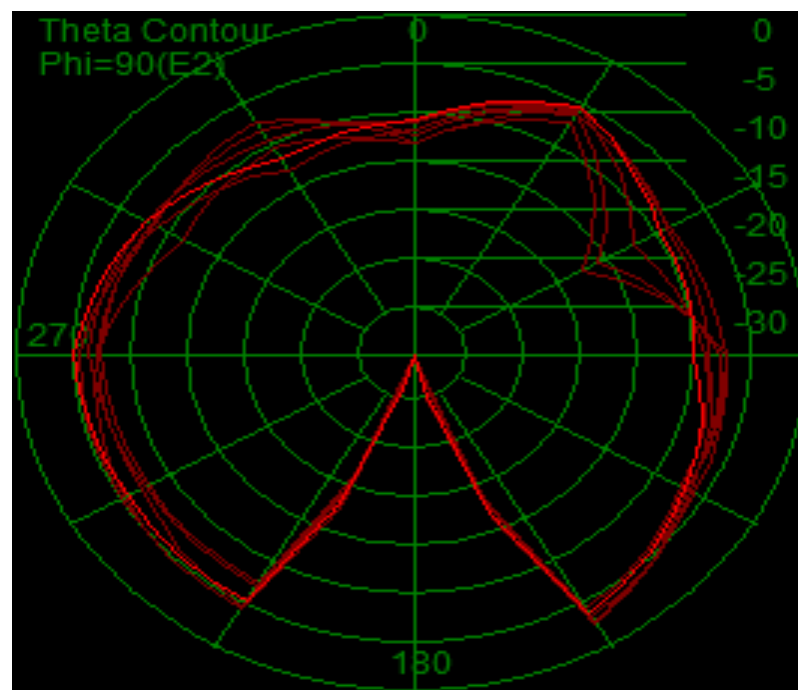

Efficient (2G+3G+4G+WiFi /BT)**PEAK GAIN**

2G:	Frequency range	Effi %	Gaim dBi
GSM850	824~894Mhz	27.54	0.48
GSM900	880~960Mhz	22.53	0.43
DCS1800	1710~1880Mhz	26.87	0.35
PCS1900	1850~1990Mhz	29.12	0.37
3G:			
W2	1850~1990Mhz	29.12	0.37
W4	1710~2155Mhz	30.39	0.32
W5	824~894Mhz	27.54	0.48
4G:			
LTE-B2	1850~1990Mhz	29.12	0.37
LTE-B4	1710~2155Mhz	30.39	0.32
LTE-B5	824~894Mhz	27.54	0.48
LTE-B12	698~746Mhz	26.24	0.42
LTE-B13	746~787Mhz	25.68	0.44
LTE-B17	700~715Mhz	26.24	0.42
LTE-B25	1850~1995Mhz	29.12	0.37
LTE-B26	814~894Mhz	27.54	0.48
LTE-B41	2500~2690Mhz	31.35	0.57
LTE-B66	1710-2200MHZ	30.39	0.32
LTE-B71	617~697.9Mhz	23.78	0.41
WIFI	2400~2500Mhz 5150-5250Mhz	38.56	1.12
BT	2400~2500Mhz	38.56	1.12
GPS	1575Mhz	36.23	1.21

Efficient (617-697.9Hz)

Efficient (698-798MHz)

Efficient (791-894MHz)

Efficient (880-960MHz)

Efficient (1710-1880MHz)

Efficient (1880-1990MHz)

Efficient (1920-2170MHz)

Efficient (2300-2400MHz)

Efficient (2500-2690MHz)

Efficient (5G WIFI/2.4G WIFI/BT)

Efficient (GPS 1575.42MHz)