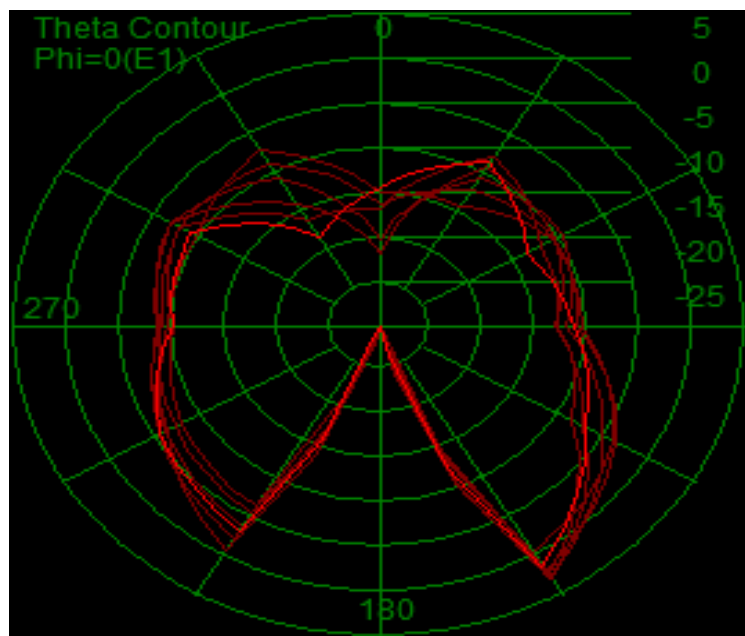

Efficient (2G+3G+4G+WiFi /BT)**PEAK GAIN**

2G:	Frequency range	Effi %	Gaim dBi
GSM850	824~894Mhz	27.54	0.48
GSM900	880~960Mhz	22.53	0.43
DCS1800	1710~1880Mhz	26.87	0.35
PCS1900	1850~1990Mhz	29.12	0.37
3G:			
W2	1850~1990Mhz	29.12	0.37
W4	1710~2155Mhz	30.39	0.32
W5	824~894Mhz	27.54	0.48
4G:			
LTE-B2	1850~1990Mhz	29.12	0.37
LTE-B4	1710~2155Mhz	30.39	0.32
LTE-B5	824~894Mhz	27.54	0.48
LTE-B12	698~746Mhz	26.24	0.42
LTE-B13	746~787Mhz	25.68	0.44
LTE-B17	700~715Mhz	26.24	0.42
LTE-B25	1850~1995Mhz	29.12	0.37
LTE-B26	814~894Mhz	27.54	0.48
LTE-B41	2500~2690Mhz	31.35	0.57
LTE-B66	1710-2200MHZ	30.39	0.32
LTE-B71	617~697.9Mhz	23.78	0.41
WIFI	2400~2500Mhz 5150-5250Mhz	38.56	1.12
BT	2400~2500Mhz	38.56	1.12
GPS	1575Mhz	36.23	1.21

Efficient (617-697.9Hz)

Efficient (698-798MHz)

Efficient (791-894MHz)

Efficient (880-960MHz)

Efficient (1710-1880MHz)

Efficient (1880-1990MHz)

Efficient (1920-2170MHz)

Efficient (2300-2400MHz)

Efficient (2500-2690MHz)

Efficient (5G WIFI/2.4G WIFI/BT)

Efficient (GPS 1575.42MHz)