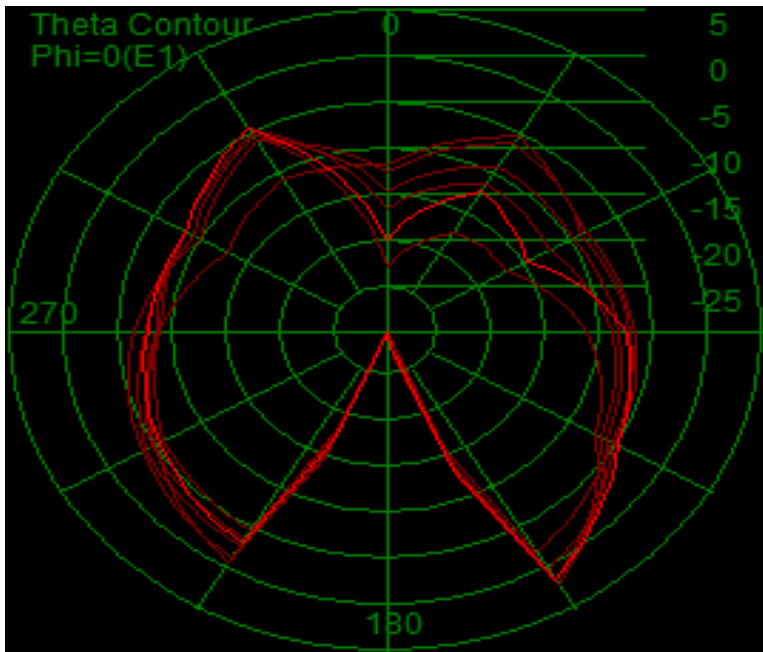

Efficient (2G+3G+4G+WiFi /BT)**PEAK GAIN**

2G:	Frequency range	Effi %	Gaim dBi
GSM850	824~894Mhz	27.54	0.48
GSM900	880~960Mhz	22.53	0.43
DCS1800	1710~1880Mhz	26.87	0.35
PCS1900	1850~1990Mhz	29.12	0.37
3G:			
W2	1850~1990Mhz	29.12	0.37
W4	1710~2155Mhz	30.39	0.32
W5	824~894Mhz	27.54	0.48
4G:			
LTE-B2	1850~1990Mhz	29.12	0.37
LTE-B4	1710~2155Mhz	30.39	0.32
LTE-B5	824~894Mhz	27.54	0.48
LTE-B12	698~746Mhz	26.24	0.42
LTE-B13	746~787Mhz	25.68	0.44
LTE-B17	700~715Mhz	26.24	0.42
LTE-B25	1850~1995Mhz	29.12	0.37
LTE-B26	814~894Mhz	27.54	0.48
LTE-B41	2500~2690Mhz	31.35	0.57
LTE-B66	1710-2200MHZ	30.39	0.32
LTE-B71	617~697.9Mhz	23.78	0.41
WIFI	2400~2500Mhz 5150-5250Mhz	38.56	1.12
BT	2400~2500Mhz	38.56	1.12
GPS	1575Mhz	36.23	1.21

Efficient (617-697.9Hz)

Efficient (698-798MHz)

Efficient (791-894MHz)

Efficient (880-960MHz)

Efficient (1710-1880MHz)

Efficient (1880-1990MHz)

Efficient (1920-2170MHz)

Efficient (2300-2400MHz)

Efficient (2500-2690MHz)

Efficient (5G WIFI/2.4G WIFI/BT)

Efficient (GPS 1575.42MHz)