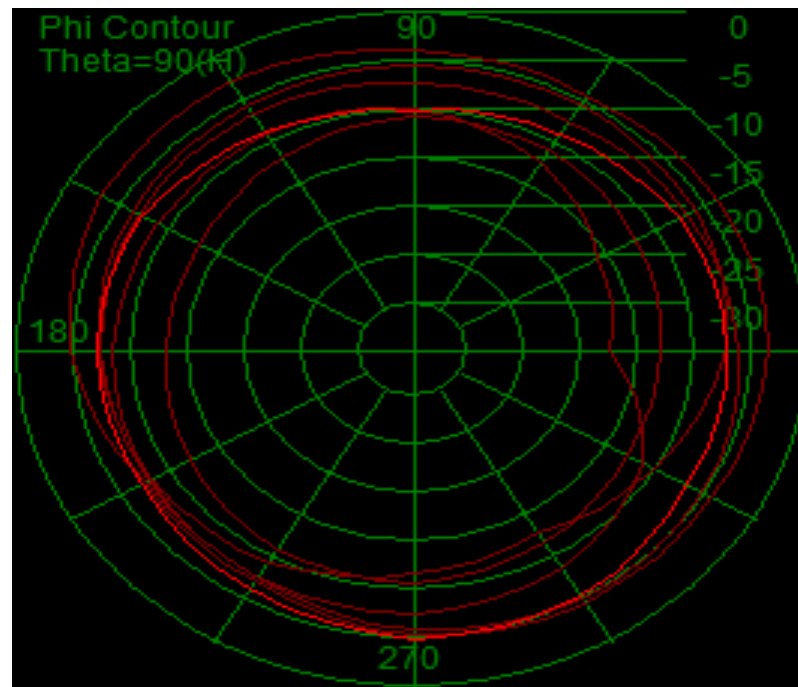

Efficient (880-960MHz)