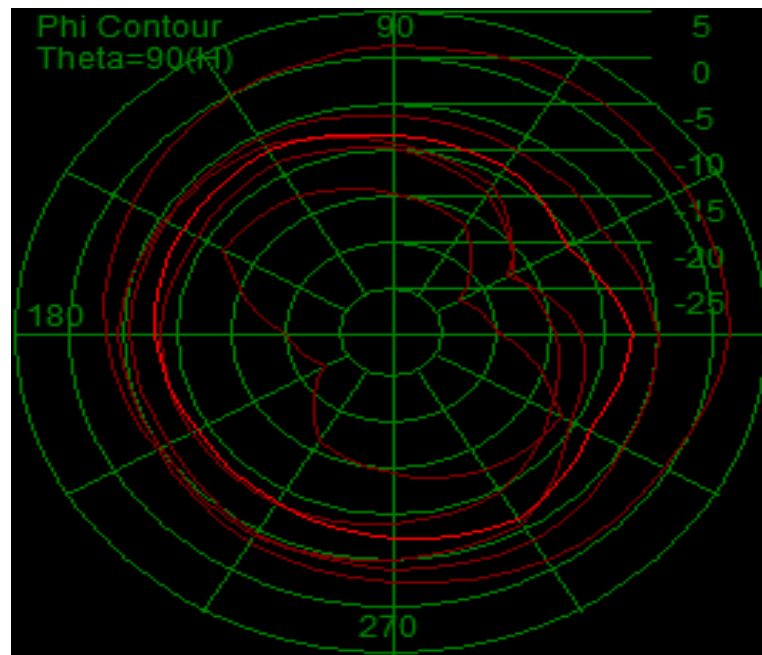

Efficient (698-798MHz)