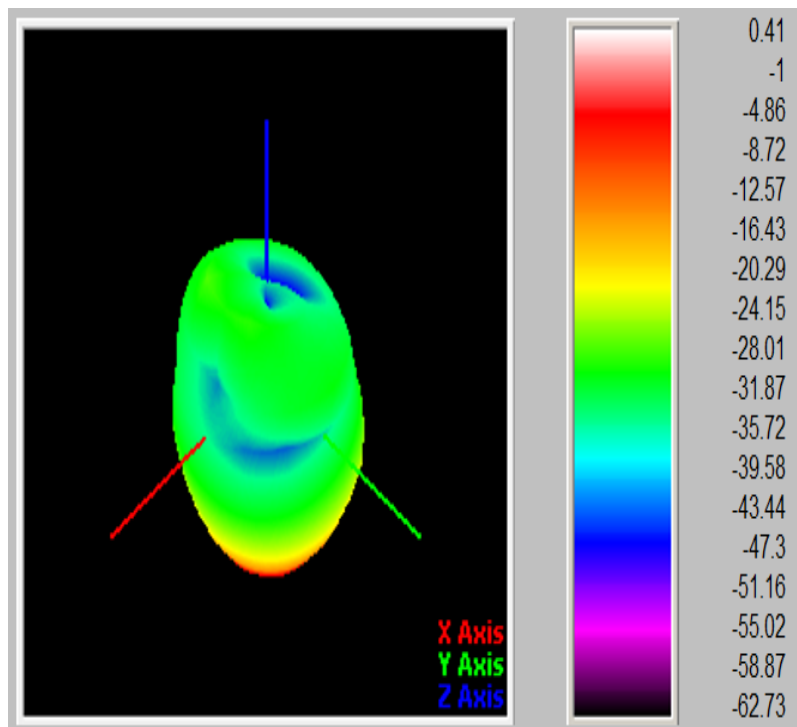

Efficient (617-697.9Hz)