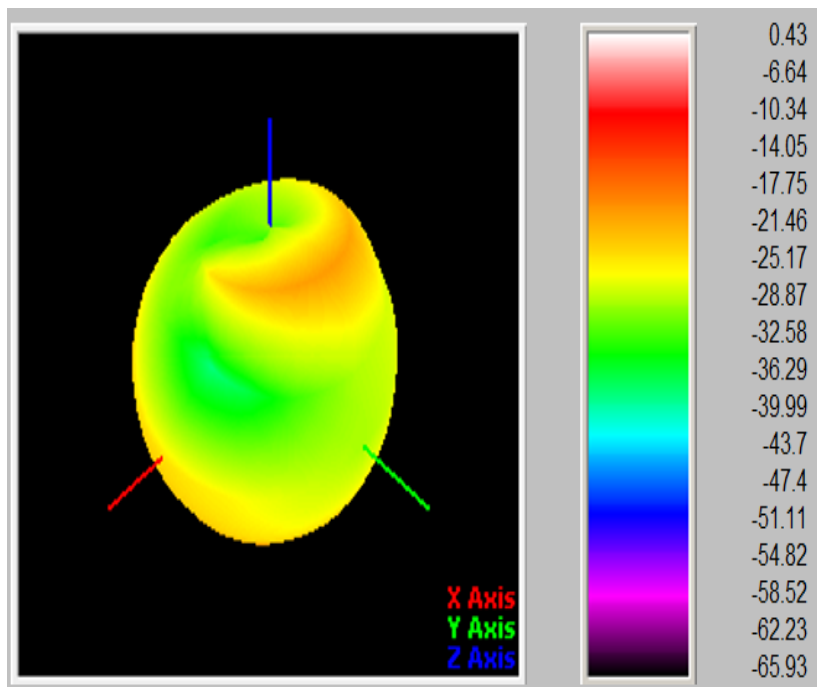

Efficient (880-960MHz)