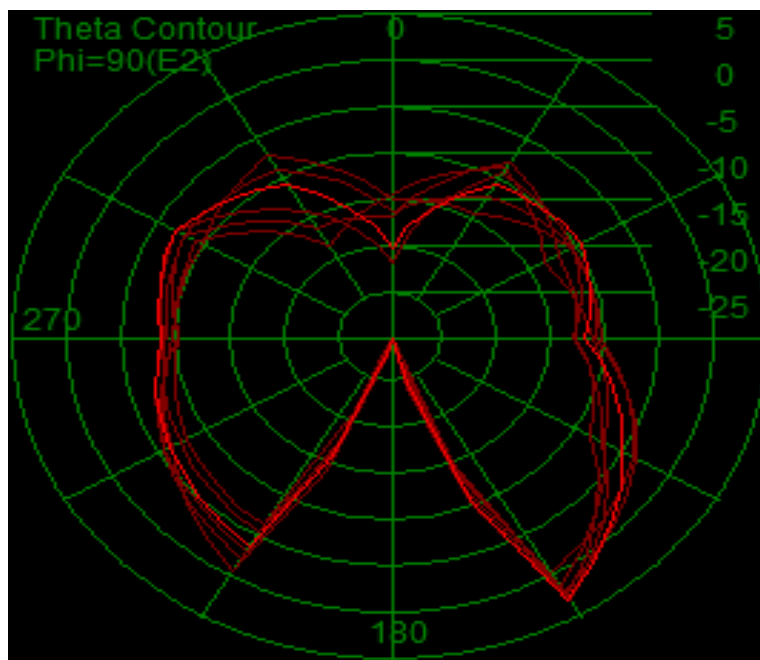

Efficient (791-894MHz)