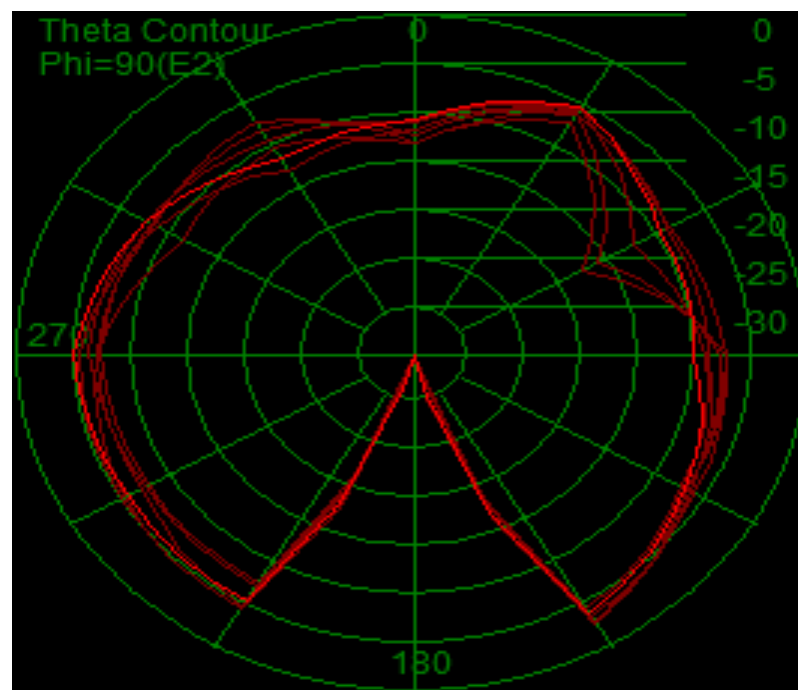

Efficient (880-960MHz)