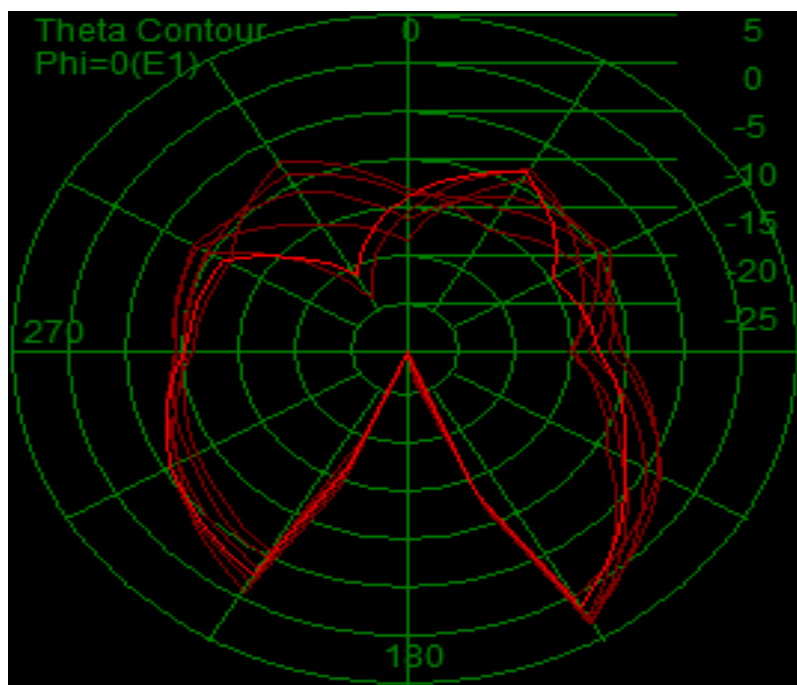

## Efficient ( 2G+3G+4G+2. 4G-WiFi /BT)

PEAK GAIN			
2G:	Frequency range	Effi %	Gaim dBi
GSM850	824~894Mhz	27.54	0.48
GSM900	880~960Mhz	22.53	0.43
DCS1800	1710~1880Mhz	26.87	0.35
PCS1900	1850~1990Mhz	29.12	0.37
<b>3G:</b>			
W2	1850~1990Mhz	29.12	0.37
W4	1710~2155Mhz	30.39	0.32
W5	824~894Mhz	27.54	0.48
<b>4G:</b>			
LTE-B2	1850~1990Mhz	29.12	0.37
LTE-B4	1710~2155Mhz	30.39	0.32
LTE-B5	824~894Mhz	27.54	0.48
LTE-B12	698~746Mhz	26.24	0.42
LTE-B13	746~787Mhz	25.68	0.44
LTE-B25	1850~1995Mhz	29.12	0.37
LTE-B26	814~894Mhz	27.54	0.48
LTE-B41	2500~2690Mhz	31.35	0.57
LTE-B66	1710-2200MHZ	30.39	0.32
LTE-B71	617~697.9Mhz	23.78	0.41
WIFI	2400~2500Mhz 5180-5240Mhz 5745-5825Mhz	38.56	1.12
BT	2400~2500Mhz	38.56	1.12
GPS	1575Mhz	36.23	1.21

# Efficient ( 698-798MHz )