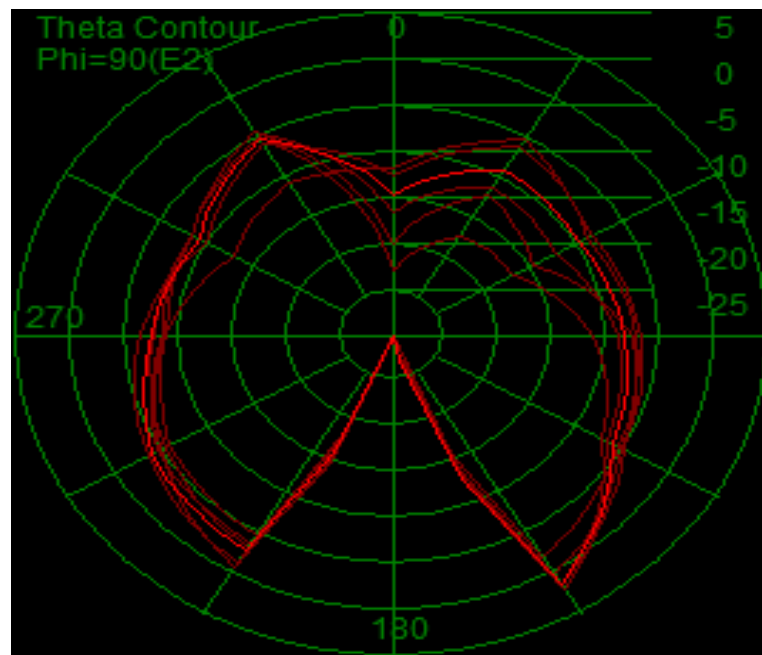

Efficient (698-798MHz)