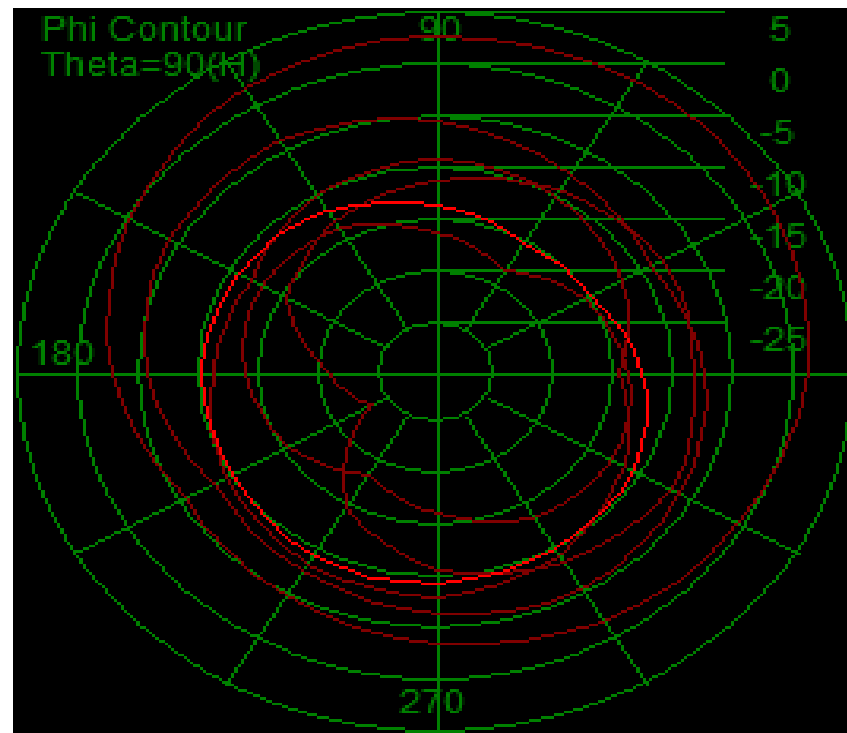

Efficient (617-697.9Hz)