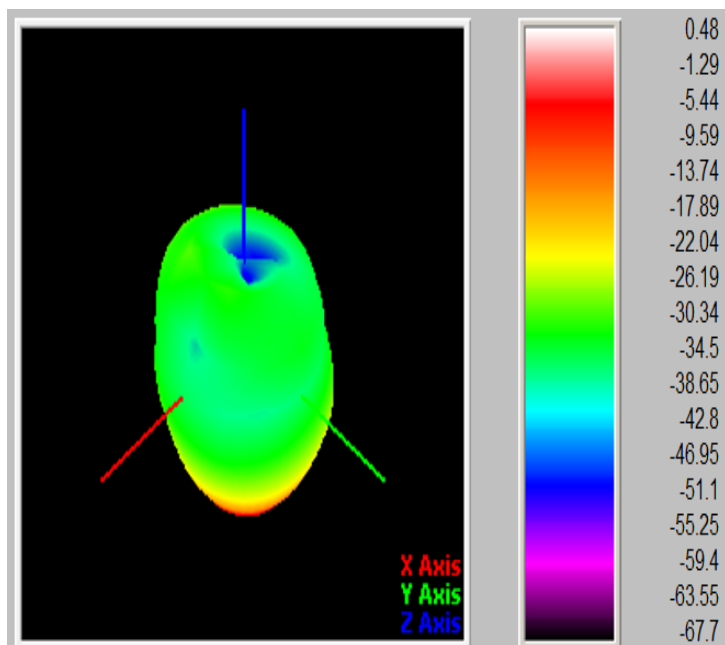

Efficient (791-894MHz)