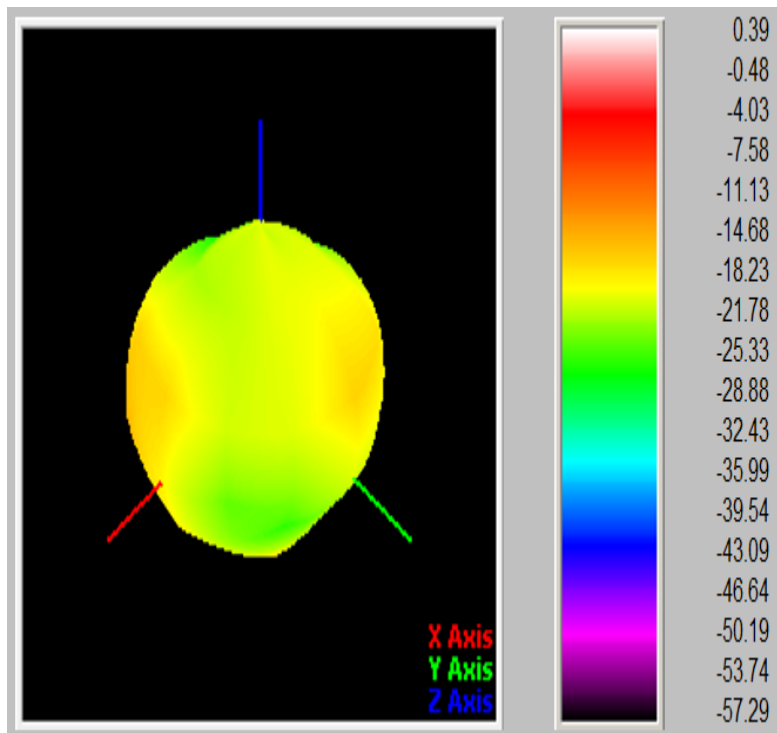

Efficient (2300-2400MHz)