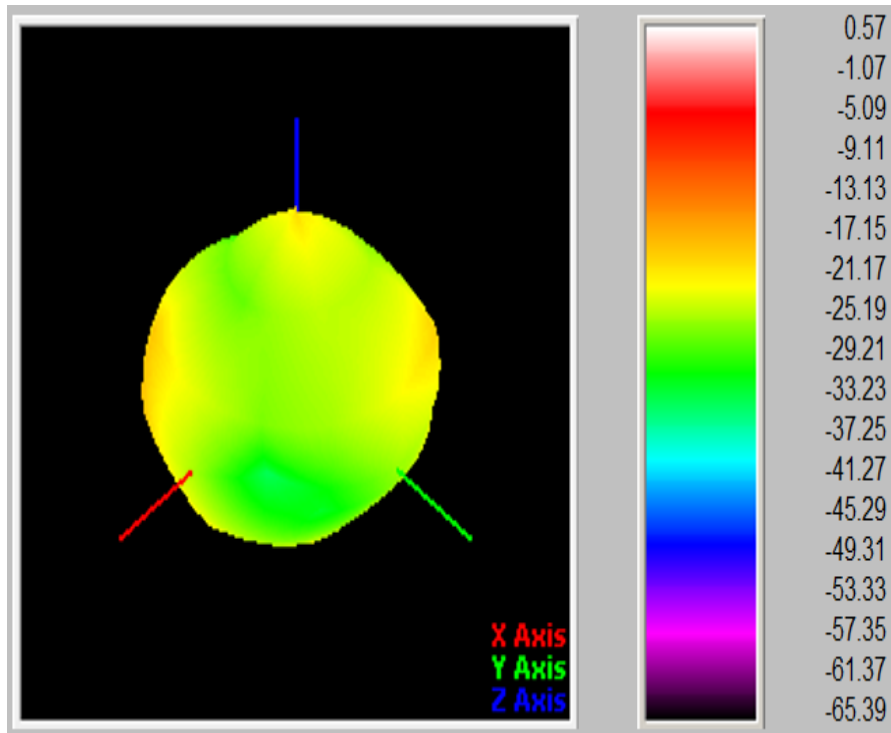

Efficient (2500-2690MHz)