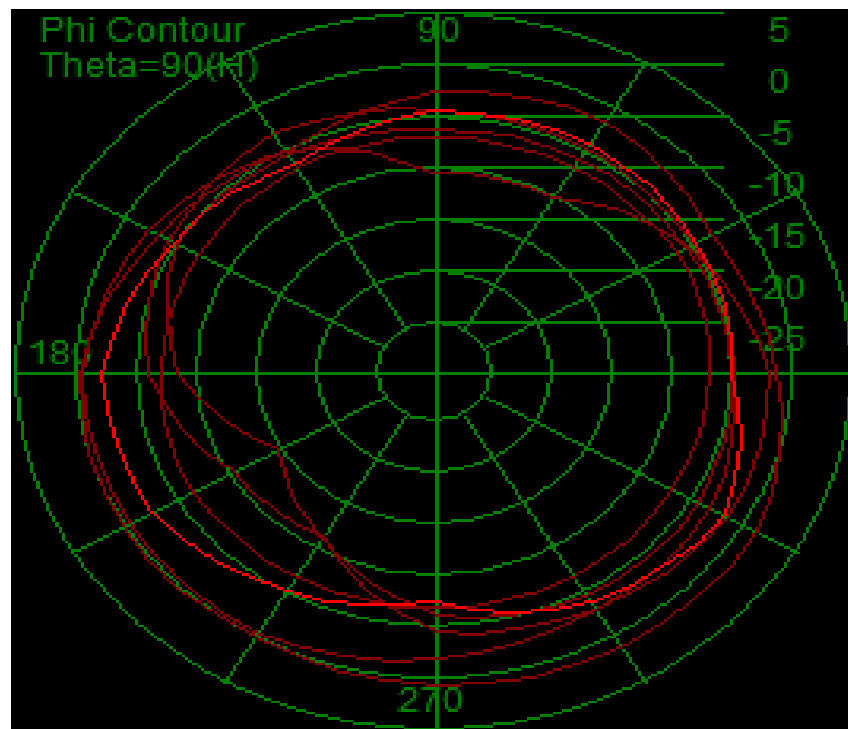

Efficient (1880-1990MHz)