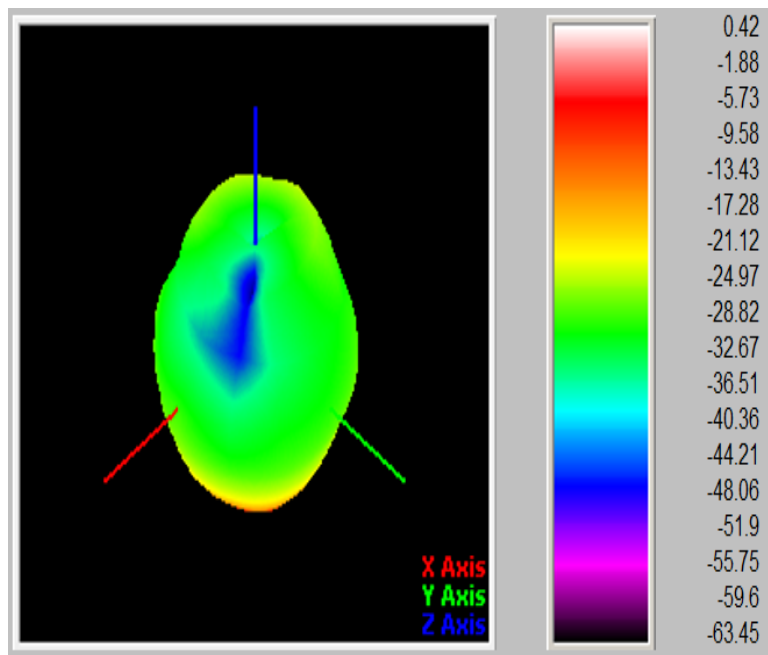

Efficient (698-798MHz)