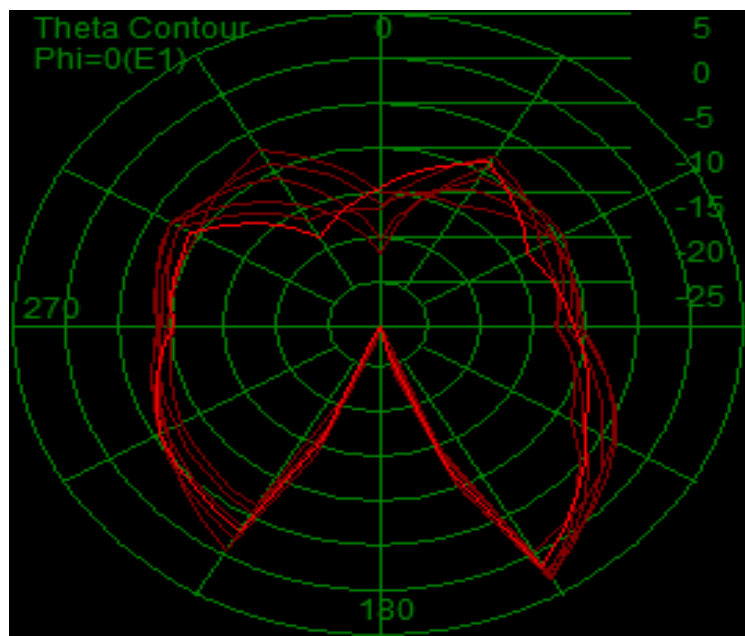

Efficient (791-894MHz)