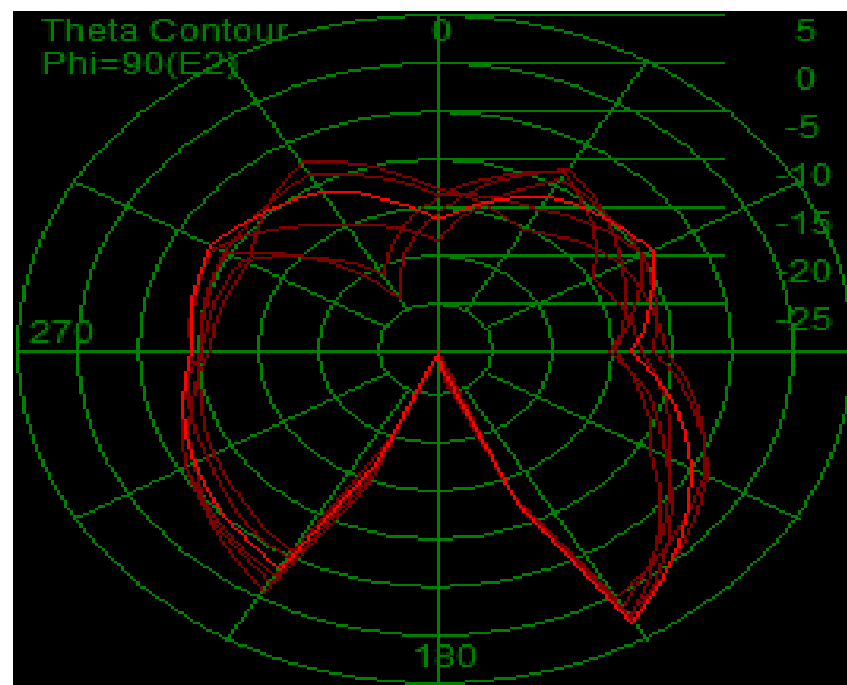

## Efficient ( 2G+3G+4G+2. 4G-WiFi /BT)

PEAK GAIN			
2G:	Frequency range	Effi %	Gaim dBi
GSM850	824~894Mhz	27.54	0.48
GSM900	880~960Mhz	22.53	0.43
DCS1800	1710~1880Mhz	26.87	0.35
PCS1900	1850~1990Mhz	29.12	0.37
<b>3G:</b>			
W2	1850~1990Mhz	29.12	0.37
W4	1710~2155Mhz	30.39	0.32
W5	824~894Mhz	27.54	0.48
<b>4G:</b>			
LTE-B2	1850~1990Mhz	29.12	0.37
LTE-B4	1710~2155Mhz	30.39	0.32
LTE-B5	824~894Mhz	27.54	0.48
LTE-B12	698~746Mhz	26.24	0.42
LTE-B13	746~787Mhz	25.68	0.44
LTE-B25	1850~1995Mhz	29.12	0.37
LTE-B26	814~894Mhz	27.54	0.48
LTE-B41	2500~2690Mhz	31.35	0.57
LTE-B66	1710-2200MHZ	30.39	0.32
LTE-B71	617~697.9Mhz	23.78	0.41
WIFI	2400~2500Mhz 5180-5240Mhz 5745-5825Mhz	38.56	1.12
BT	2400~2500Mhz	38.56	1.12
GPS	1575Mhz	36.23	1.21

# Efficient ( 698-798MHz )