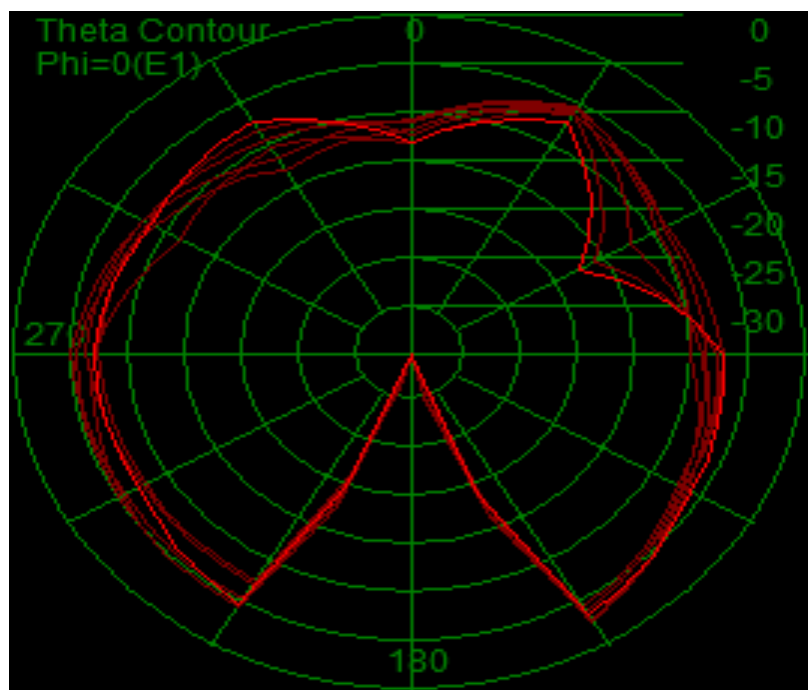

Efficient (880-960MHz)