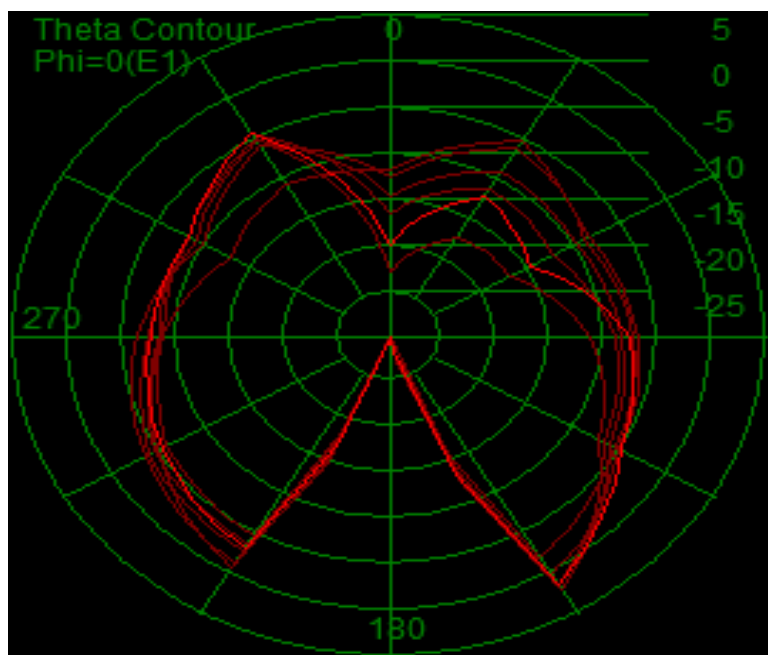

## Efficient ( 2G+3G+4G+2. 4G-WiFi /BT)

PEAK GAIN			
2G:	Frequency range	Effi %	Gaim dBi
GSM850	824~894Mhz	27.54	0.48
GSM900	880~960Mhz	22.53	0.43
DCS1800	1710~1880Mhz	26.87	0.35
PCS1900	1850~1990Mhz	29.12	0.37
<b>3G:</b>			
W2	1850~1990Mhz	29.12	0.37
W4	1710~2155Mhz	30.39	0.32
W5	824~894Mhz	27.54	0.48
<b>4G:</b>			
LTE-B2	1850~1990Mhz	29.12	0.37
LTE-B4	1710~2155Mhz	30.39	0.32
LTE-B5	824~894Mhz	27.54	0.48
LTE-B12	698~746Mhz	26.24	0.42
LTE-B13	746~787Mhz	25.68	0.44
LTE-B25	1850~1995Mhz	29.12	0.37
LTE-B26	814~894Mhz	27.54	0.48
LTE-B41	2500~2690Mhz	31.35	0.57
LTE-B66	1710-2200MHZ	30.39	0.32
LTE-B71	617~697.9Mhz	23.78	0.41
WIFI	2400~2500Mhz 5180-5240Mhz 5745-5825Mhz	38.56	1.12
BT	2400~2500Mhz	38.56	1.12
GPS	1575Mhz	36.23	1.21

# Efficient ( 698-798MHz )