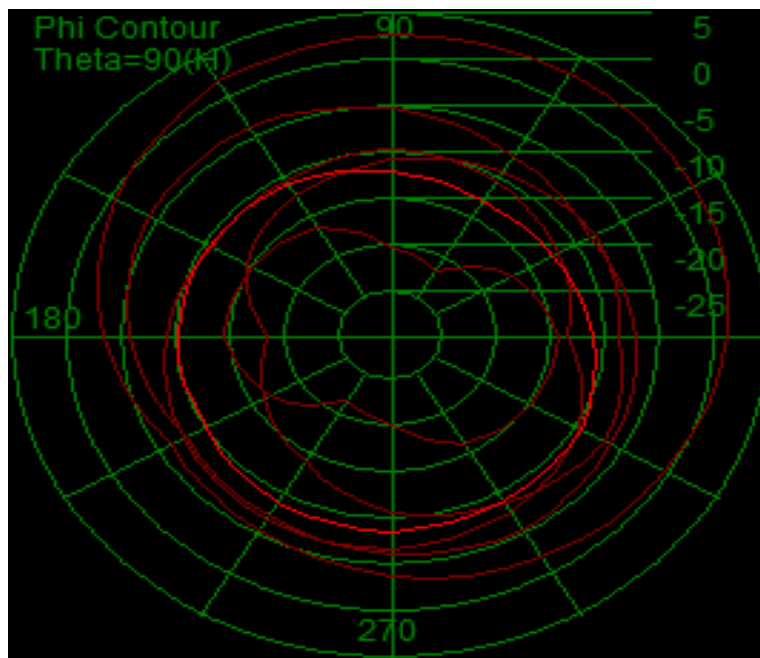

Efficient (791-894MHz)