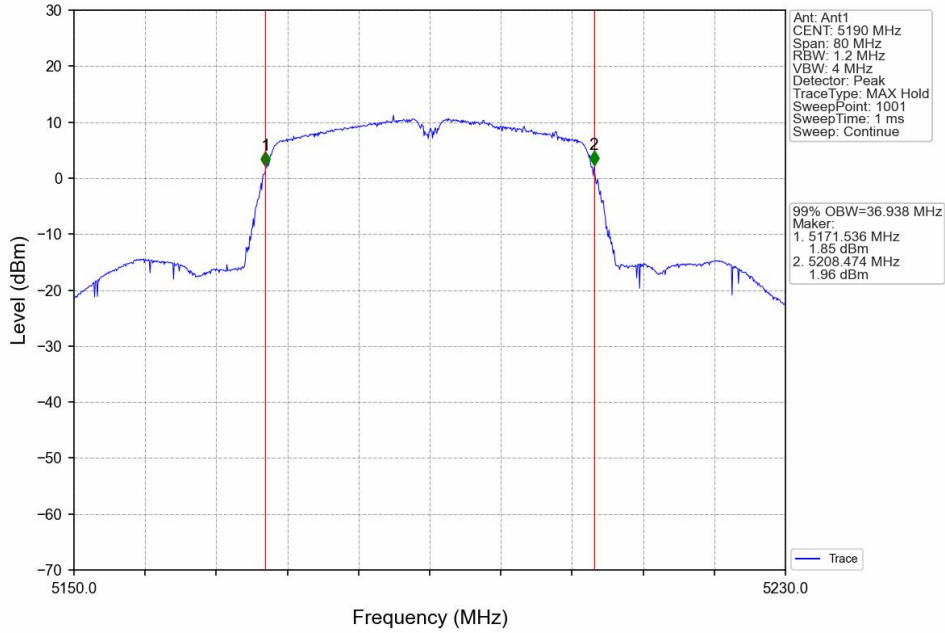

2.1.2 Test Graph

802.11n(HT20)_MCH_5200MHz_Ant1_NTNV

802.11n(HT20)_HCH_5240MHz_Ant1_NTNV

802.11n(HT20)_LCH_5260MHz_Ant1_NTNV

802.11n(HT20)_MCH_5300MHz_Ant1_NTNV

802.11n(HT20)_HCH_5320MHz_Ant1_NTNV

802.11n(HT20)_LCH_5745MHz_Ant1_NTNV

802.11n(HT20)_MCH_5785MHz_Ant1_NTNV

802.11n(HT20)_HCH_5825MHz_Ant1_NTNV

802.11n(HT40)_LCH_5190MHz_Ant1_NTNV

802.11n(HT40)_HCH_5230MHz_Ant1_NTNV

802.11n(HT40)_LCH_5270MHz_Ant1_NTNV

802.11n(HT40)_HCH_5310MHz_Ant1_NTNV