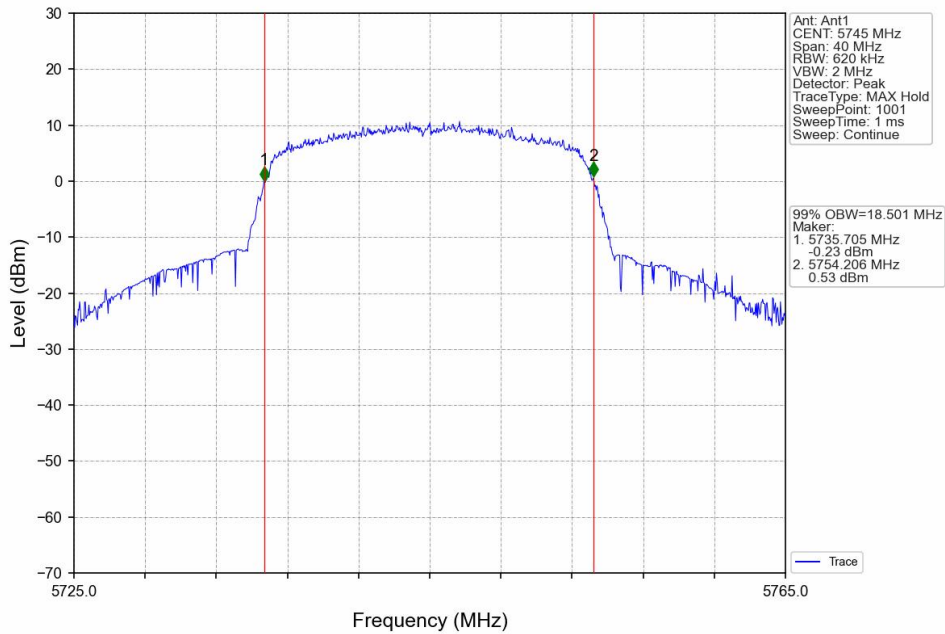

2.1.2 Test Graph

802.11n(HT20)_MCH_5200MHz_Ant1_NTNV

802.11n(HT20)_HCH_5240MHz_Ant1_NTNV

802.11n(HT20)_LCH_5260MHz_Ant1_NTNV

802.11n(HT20)_MCH_5300MHz_Ant1_NTNV

802.11n(HT20)_HCH_5320MHz_Ant1_NTNV

802.11n(HT20)_LCH_5745MHz_Ant1_NTNV

802.11n(HT20)_MCH_5785MHz_Ant1_NTNV

802.11n(HT20)_HCH_5825MHz_Ant1_NTNV

802.11n(HT40)_LCH_5190MHz_Ant1_NTNV

802.11n(HT40)_HCH_5230MHz_Ant1_NTNV

802.11n(HT40)_LCH_5270MHz_Ant1_NTNV

802.11n(HT40)_HCH_5310MHz_Ant1_NTNV