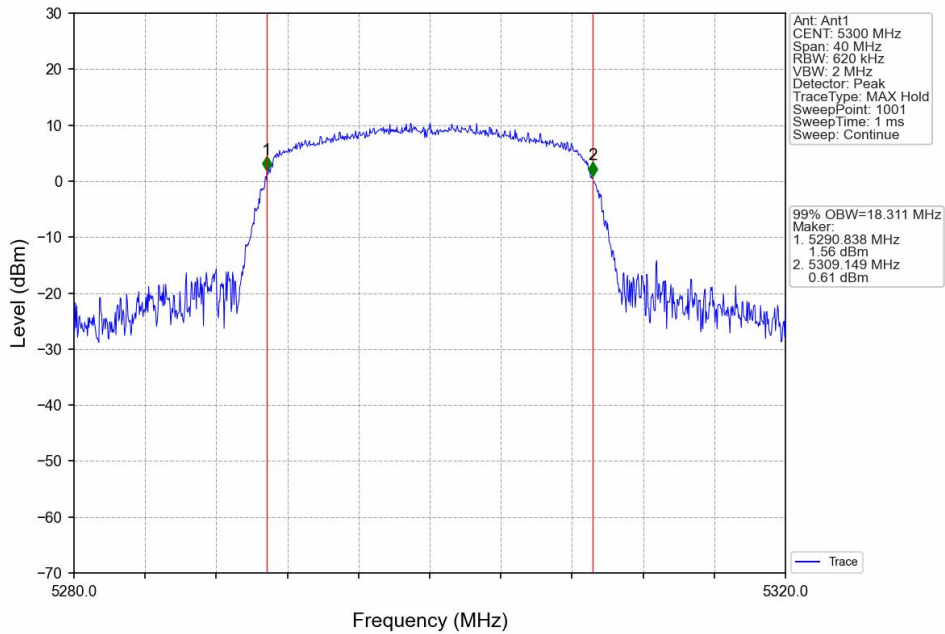

802.11n(HT40)_LCH_5755MHz_Ant1_NTNV

802.11n(HT40)_HCH_5795MHz_Ant1_NTNV

802.11ac(VHT20)_LCH_5180MHz_Ant1_NTNV

802.11ac(VHT20)_MCH_5200MHz_Ant1_NTNV

802.11ac(VHT20)_HCH_5240MHz_Ant1_NTNV

802.11ac(VHT20)_LCH_5260MHz_Ant1_NTNV

802.11ac(VHT20)_MCH_5300MHz_Ant1_NTNV

802.11ac(VHT20)_HCH_5320MHz_Ant1_NTNV

802.11ac(VHT20)_LCH_5745MHz_Ant1_NTNV

802.11ac(VHT20)_MCH_5785MHz_Ant1_NTNV

802.11ac(VHT20)_HCH_5825MHz_Ant1_NTNV

802.11ac(VHT40)_LCH_5190MHz_Ant1_NTNV