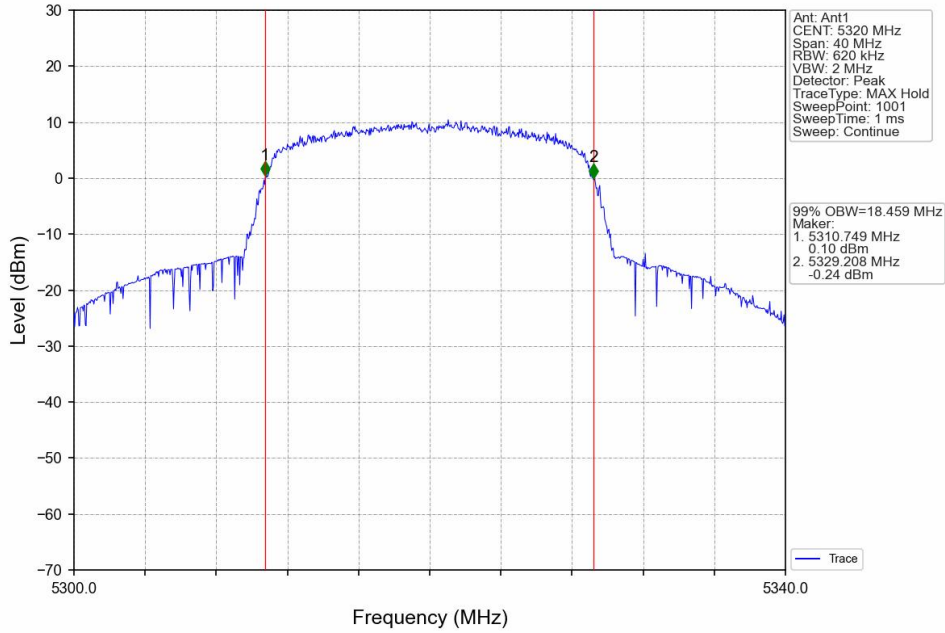

2.1.2 Test Graph

802.11n(HT20)_MCH_5200MHz_Ant1_NTNV

802.11n(HT20)_HCH_5240MHz_Ant1_NTNV

802.11n(HT20)_LCH_5260MHz_Ant1_NTNV

802.11n(HT20)_MCH_5300MHz_Ant1_NTNV

802.11n(HT20)_HCH_5320MHz_Ant1_NTNV

802.11n(HT20)_LCH_5745MHz_Ant1_NTNV