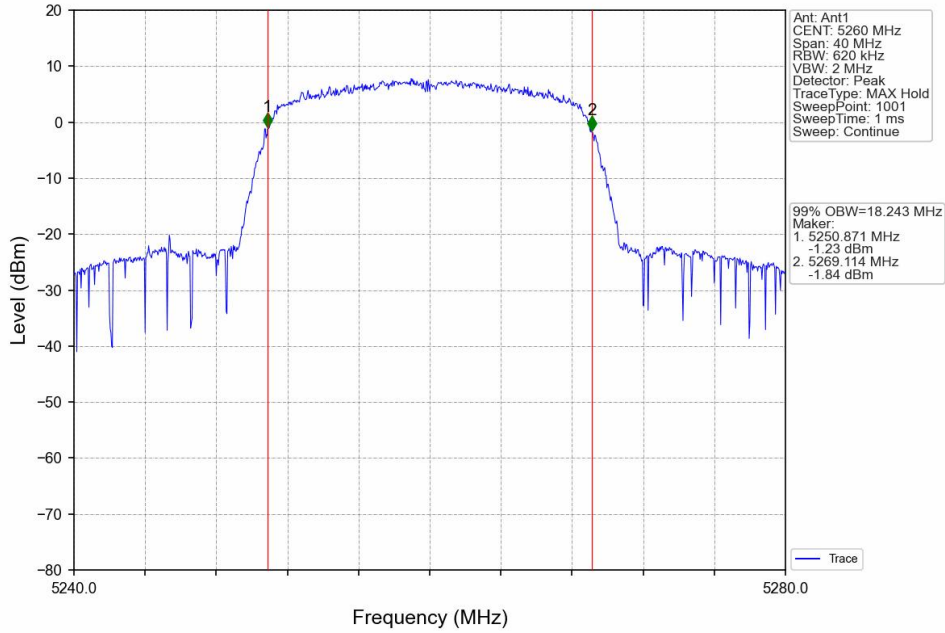

2.1.2 Test Graph

802.11n(HT20)_MCH_5200MHz_Ant1_NTNV

802.11n(HT20)_HCH_5240MHz_Ant1_NTNV

802.11n(HT20)_LCH_5260MHz_Ant1_NTNV

802.11n(HT20)_MCH_5300MHz_Ant1_NTNV

802.11n(HT20)_HCH_5320MHz_Ant1_NTNV

802.11n(HT20)_LCH_5745MHz_Ant1_NTNV