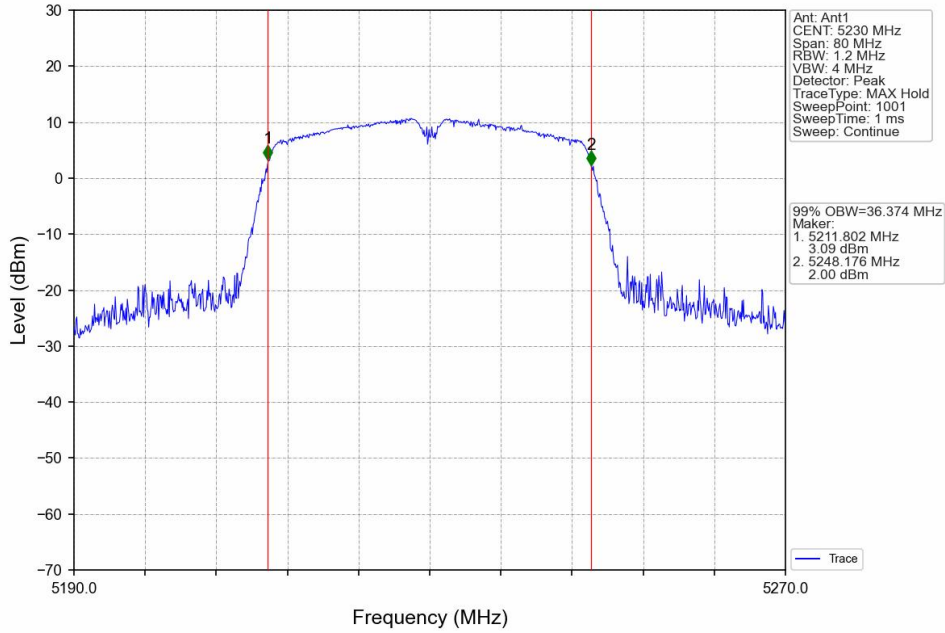

802.11ac(VHT20)_MCH_5300MHz_Ant1_NTNV

802.11ac(VHT20)_HCH_5320MHz_Ant1_NTNV

802.11ac(VHT20)_LCH_5745MHz_Ant1_NTNV

802.11ac(VHT20)_MCH_5785MHz_Ant1_NTNV

802.11ac(VHT20)_HCH_5825MHz_Ant1_NTNV

802.11ac(VHT40)_LCH_5190MHz_Ant1_NTNV

802.11ac(VHT40)_HCH_5230MHz_Ant1_NTNV

802.11ac(VHT40)_LCH_5270MHz_Ant1_NTNV

802.11ac(VHT40)_HCH_5310MHz_Ant1_NTNV

802.11ac(VHT40)_LCH_5755MHz_Ant1_NTNV

802.11ac(VHT40)_HCH_5795MHz_Ant1_NTNV

802.11ac(VHT80)_MCH_5210MHz_Ant1_NTNV