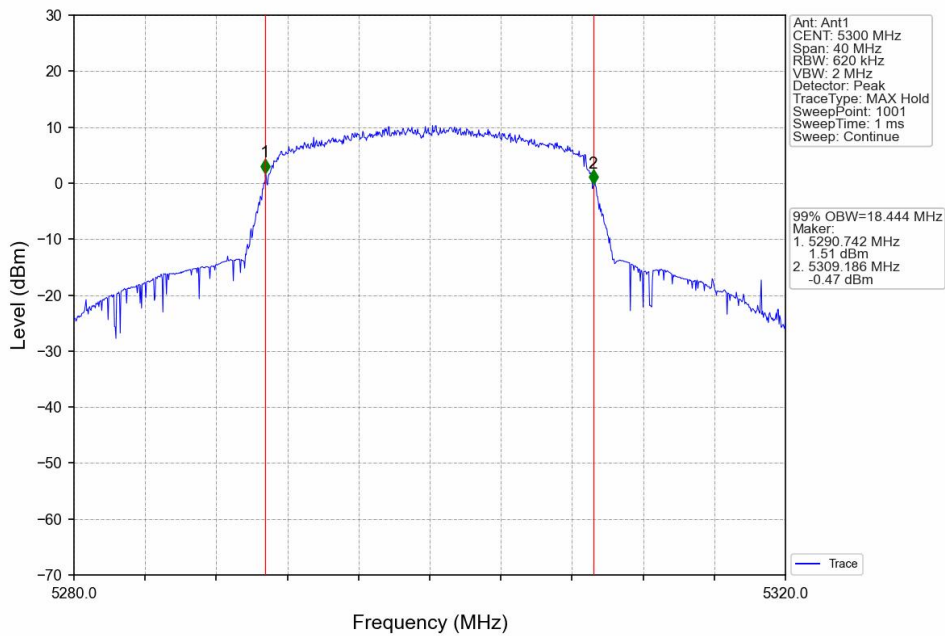

2.1.2 Test Graph

802.11n(HT20)_MCH_5200MHz_Ant1_NTNV

802.11n(HT20)_HCH_5240MHz_Ant1_NTNV

802.11n(HT20)_LCH_5260MHz_Ant1_NTNV

802.11n(HT20)_MCH_5300MHz_Ant1_NTNV

802.11n(HT20)_HCH_5320MHz_Ant1_NTNV

802.11n(HT20)_LCH_5745MHz_Ant1_NTNV

802.11n(HT20)_MCH_5785MHz_Ant1_NTNV

802.11n(HT20)_HCH_5825MHz_Ant1_NTNV

802.11n(HT40)_LCH_5190MHz_Ant1_NTNV

802.11n(HT40)_HCH_5230MHz_Ant1_NTNV

802.11n(HT40)_LCH_5270MHz_Ant1_NTNV

802.11n(HT40)_HCH_5310MHz_Ant1_NTNV