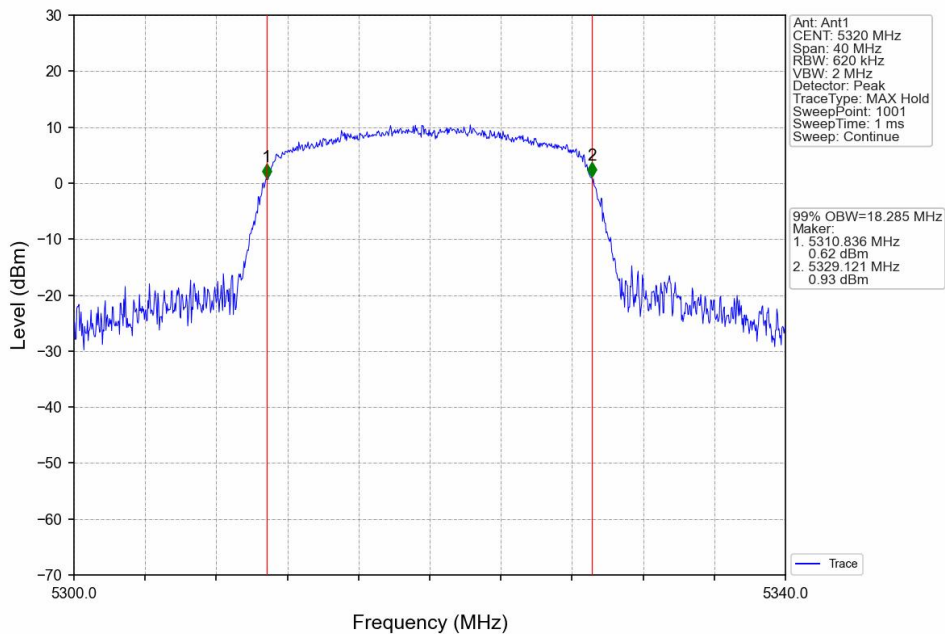

802.11n(HT40)_LCH_5755MHz_Ant1_NTNV

802.11n(HT40)_HCH_5795MHz_Ant1_NTNV

802.11ac(VHT20)_LCH_5180MHz_Ant1_NTNV

802.11ac(VHT20)_MCH_5200MHz_Ant1_NTNV

802.11ac(VHT20)_HCH_5240MHz_Ant1_NTNV

802.11ac(VHT20)_LCH_5260MHz_Ant1_NTNV

802.11ac(VHT20)_MCH_5300MHz_Ant1_NTNV

802.11ac(VHT20)_HCH_5320MHz_Ant1_NTNV

802.11ac(VHT20)_LCH_5745MHz_Ant1_NTNV

802.11ac(VHT20)_MCH_5785MHz_Ant1_NTNV

802.11ac(VHT20)_HCH_5825MHz_Ant1_NTNV

802.11ac(VHT40)_LCH_5190MHz_Ant1_NTNV