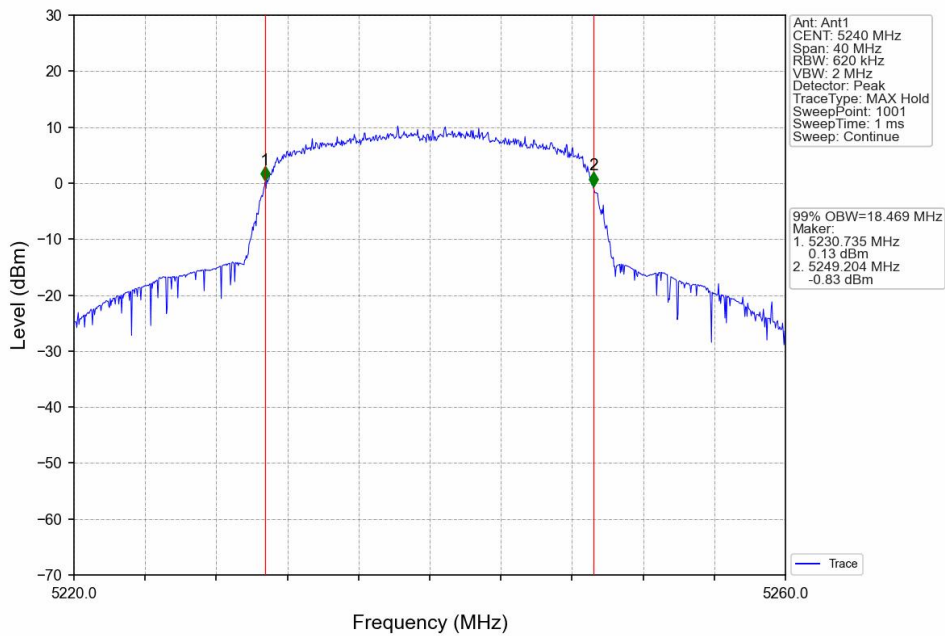

2.1.2 Test Graph

802.11n(HT20)_MCH_5200MHz_Ant1_NTNV

802.11n(HT20)_HCH_5240MHz_Ant1_NTNV

802.11n(HT20)_LCH_5260MHz_Ant1_NTNV

802.11n(HT20)_MCH_5300MHz_Ant1_NTNV

802.11n(HT20)_HCH_5320MHz_Ant1_NTNV

802.11n(HT20)_LCH_5745MHz_Ant1_NTNV