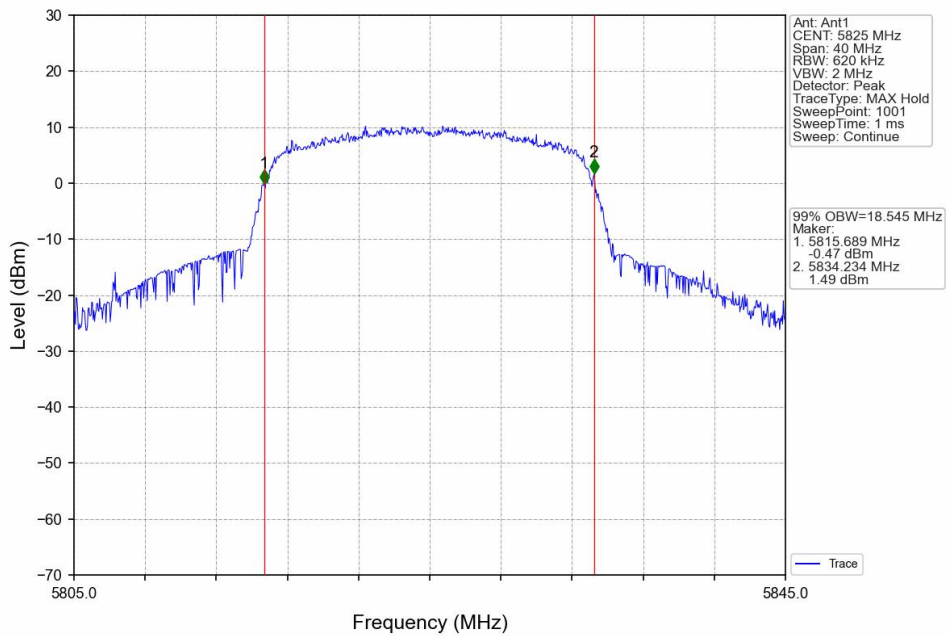

2.1.2 Test Graph

802.11n(HT20)_MCH_5200MHz_Ant1_NTNV

802.11n(HT20)_HCH_5240MHz_Ant1_NTNV

802.11n(HT20)_LCH_5260MHz_Ant1_NTNV

802.11n(HT20)_MCH_5300MHz_Ant1_NTNV

802.11n(HT20)_HCH_5320MHz_Ant1_NTNV

802.11n(HT20)_LCH_5745MHz_Ant1_NTNV

802.11n(HT20)_MCH_5785MHz_Ant1_NTNV

802.11n(HT20)_HCH_5825MHz_Ant1_NTNV

802.11n(HT40)_LCH_5190MHz_Ant1_NTNV

802.11n(HT40)_HCH_5230MHz_Ant1_NTNV

802.11n(HT40)_LCH_5270MHz_Ant1_NTNV

802.11n(HT40)_HCH_5310MHz_Ant1_NTNV