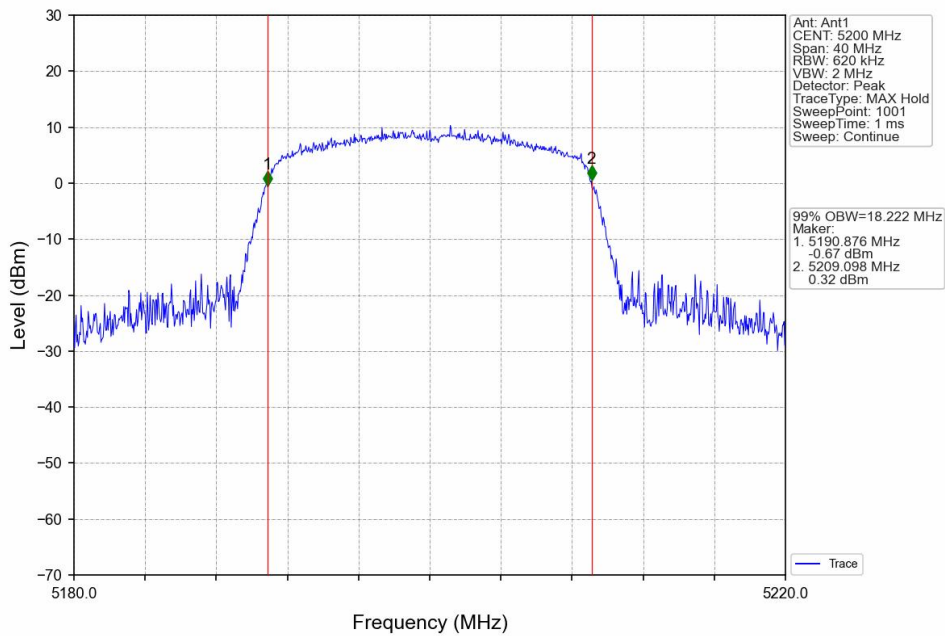

802.11n(HT40)_LCH_5755MHz_Ant1_NTNV

802.11n(HT40)_HCH_5795MHz_Ant1_NTNV

802.11ac(VHT20)_LCH_5180MHz_Ant1_NTNV

802.11ac(VHT20)_MCH_5200MHz_Ant1_NTNV

802.11ac(VHT20)_HCH_5240MHz_Ant1_NTNV

802.11ac(VHT20)_LCH_5260MHz_Ant1_NTNV

802.11ac(VHT20)_MCH_5300MHz_Ant1_NTNV

802.11ac(VHT20)_HCH_5320MHz_Ant1_NTNV

802.11ac(VHT20)_LCH_5745MHz_Ant1_NTNV

802.11ac(VHT20)_MCH_5785MHz_Ant1_NTNV

802.11ac(VHT20)_HCH_5825MHz_Ant1_NTNV

802.11ac(VHT40)_LCH_5190MHz_Ant1_NTNV