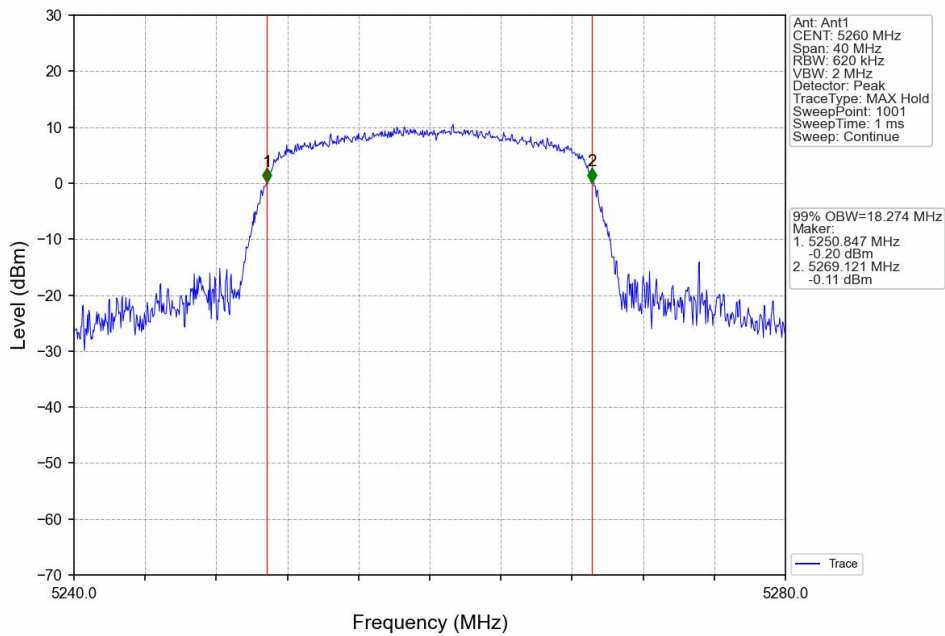

802.11n(HT40)_LCH_5755MHz_Ant1_NTNV

802.11n(HT40)_HCH_5795MHz_Ant1_NTNV

802.11ac(VHT20)_LCH_5180MHz_Ant1_NTNV

802.11ac(VHT20)_MCH_5200MHz_Ant1_NTNV

802.11ac(VHT20)_HCH_5240MHz_Ant1_NTNV

802.11ac(VHT20)_LCH_5260MHz_Ant1_NTNV

802.11ac(VHT20)_MCH_5300MHz_Ant1_NTNV

802.11ac(VHT20)_HCH_5320MHz_Ant1_NTNV

802.11ac(VHT20)_LCH_5745MHz_Ant1_NTNV

802.11ac(VHT20)_MCH_5785MHz_Ant1_NTNV

802.11ac(VHT20)_HCH_5825MHz_Ant1_NTNV

802.11ac(VHT40)_LCH_5190MHz_Ant1_NTNV