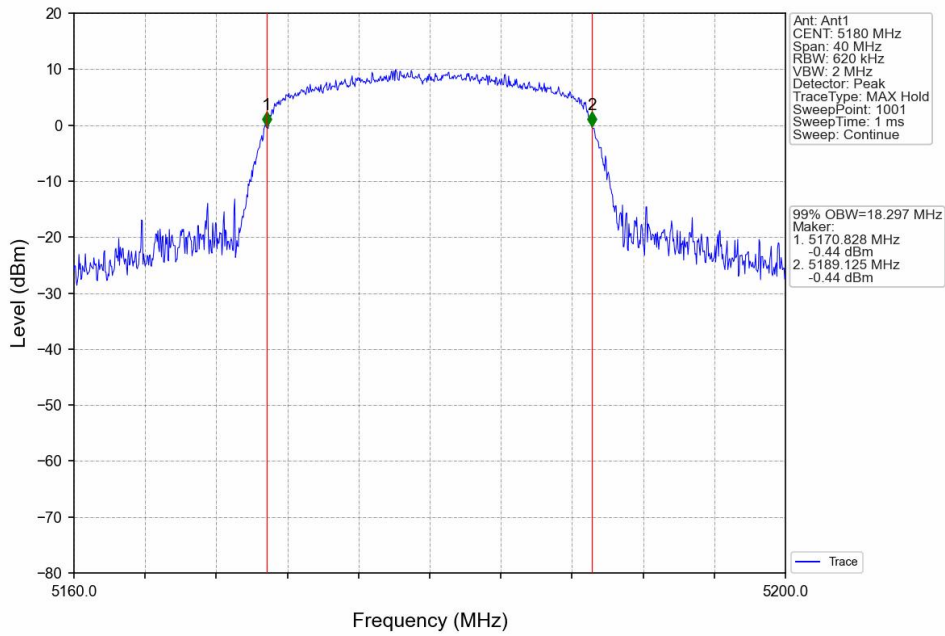

802.11ac(VHT20)_LCH_5180MHz_Ant1_NTNV