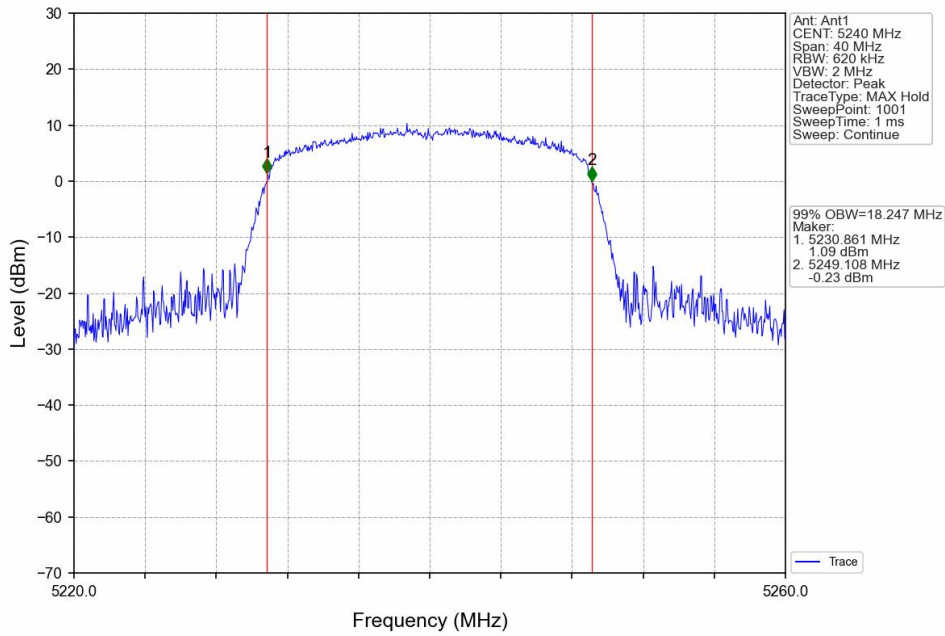

802.11n(HT40)_LCH_5755MHz_Ant1_NTNV

802.11n(HT40)_HCH_5795MHz_Ant1_NTNV

802.11ac(VHT20)_LCH_5180MHz_Ant1_NTNV

802.11ac(VHT20)_MCH_5200MHz_Ant1_NTNV

802.11ac(VHT20)_HCH_5240MHz_Ant1_NTNV

802.11ac(VHT20)_LCH_5260MHz_Ant1_NTNV

802.11ac(VHT20)_MCH_5300MHz_Ant1_NTNV

802.11ac(VHT20)_HCH_5320MHz_Ant1_NTNV

802.11ac(VHT20)_LCH_5745MHz_Ant1_NTNV

802.11ac(VHT20)_MCH_5785MHz_Ant1_NTNV

802.11ac(VHT20)_HCH_5825MHz_Ant1_NTNV

802.11ac(VHT40)_LCH_5190MHz_Ant1_NTNV