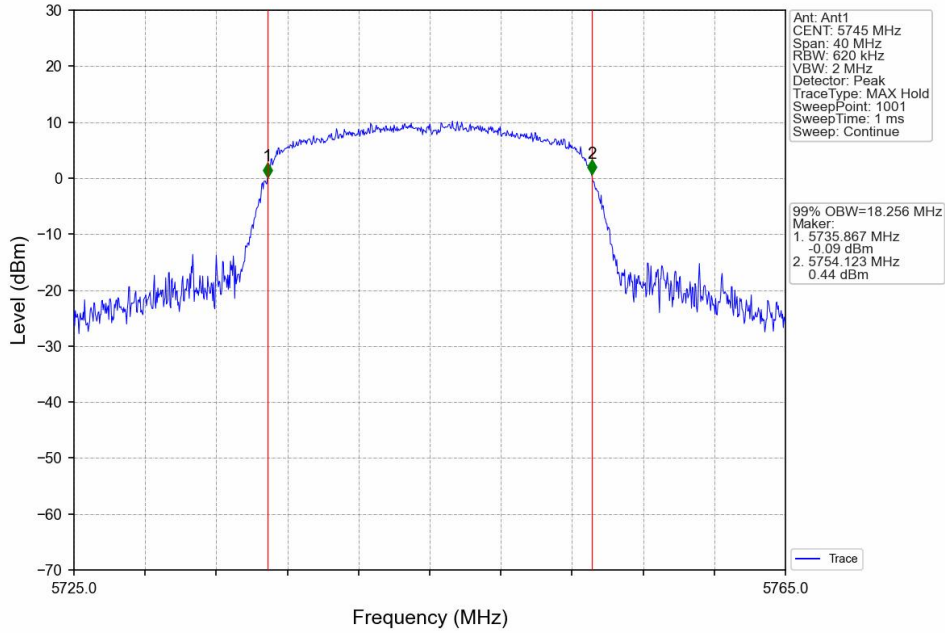

802.11n(HT40)_LCH_5755MHz_Ant1_NTNV

802.11n(HT40)_HCH_5795MHz_Ant1_NTNV

802.11ac(VHT20)_LCH_5180MHz_Ant1_NTNV

802.11ac(VHT20)_MCH_5200MHz_Ant1_NTNV

802.11ac(VHT20)_HCH_5240MHz_Ant1_NTNV

802.11ac(VHT20)_LCH_5260MHz_Ant1_NTNV

802.11ac(VHT20)_MCH_5300MHz_Ant1_NTNV

802.11ac(VHT20)_HCH_5320MHz_Ant1_NTNV

802.11ac(VHT20)_LCH_5745MHz_Ant1_NTNV

802.11ac(VHT20)_MCH_5785MHz_Ant1_NTNV

802.11ac(VHT20)_HCH_5825MHz_Ant1_NTNV

802.11ac(VHT40)_LCH_5190MHz_Ant1_NTNV