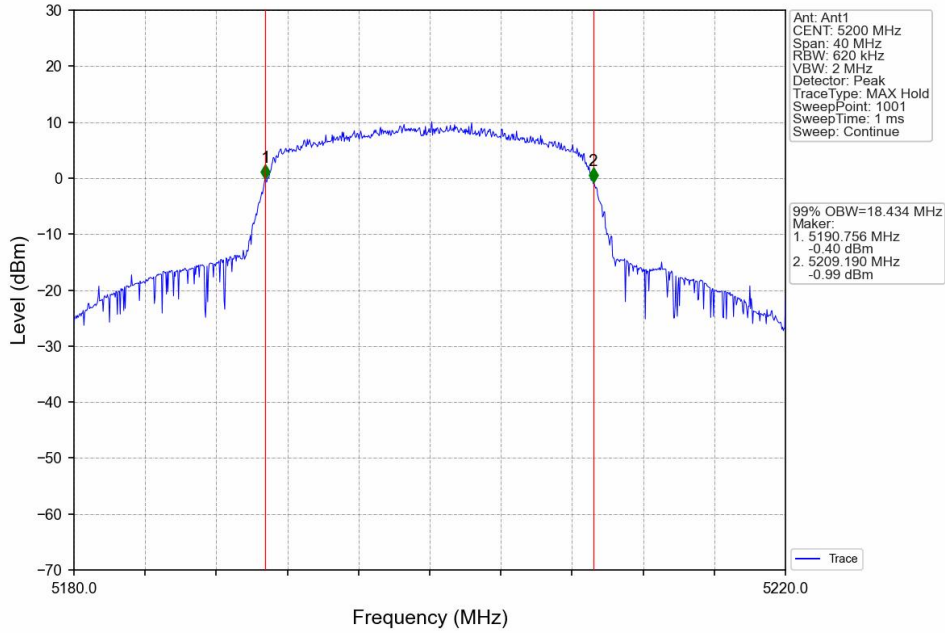

2.1.2 Test Graph

802.11n(HT20)_MCH_5200MHz_Ant1_NTNV

802.11n(HT20)_HCH_5240MHz_Ant1_NTNV

802.11n(HT20)_LCH_5260MHz_Ant1_NTNV

802.11n(HT20)_MCH_5300MHz_Ant1_NTNV

802.11n(HT20)_HCH_5320MHz_Ant1_NTNV

802.11n(HT20)_LCH_5745MHz_Ant1_NTNV