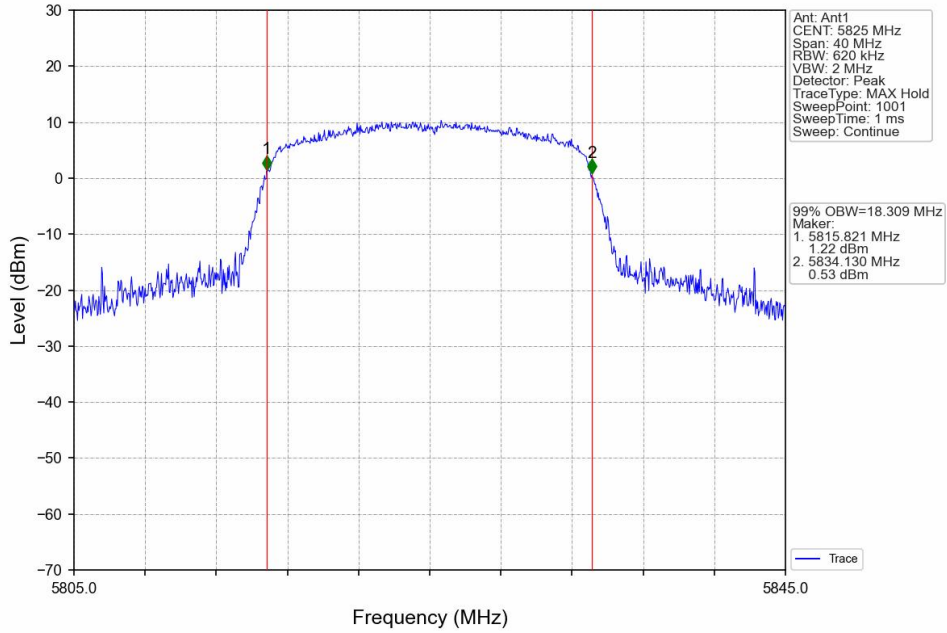

802.11ac(VHT20)_MCH_5300MHz_Ant1_NTNV

802.11ac(VHT20)_HCH_5320MHz_Ant1_NTNV

802.11ac(VHT20)_LCH_5745MHz_Ant1_NTNV

802.11ac(VHT20)_MCH_5785MHz_Ant1_NTNV

802.11ac(VHT20)_HCH_5825MHz_Ant1_NTNV

802.11ac(VHT40)_LCH_5190MHz_Ant1_NTNV

802.11ac(VHT40)_HCH_5230MHz_Ant1_NTNV

802.11ac(VHT40)_LCH_5270MHz_Ant1_NTNV

802.11ac(VHT40)_HCH_5310MHz_Ant1_NTNV

802.11ac(VHT40)_LCH_5755MHz_Ant1_NTNV

802.11ac(VHT40)_HCH_5795MHz_Ant1_NTNV

802.11ac(VHT80)_MCH_5210MHz_Ant1_NTNV