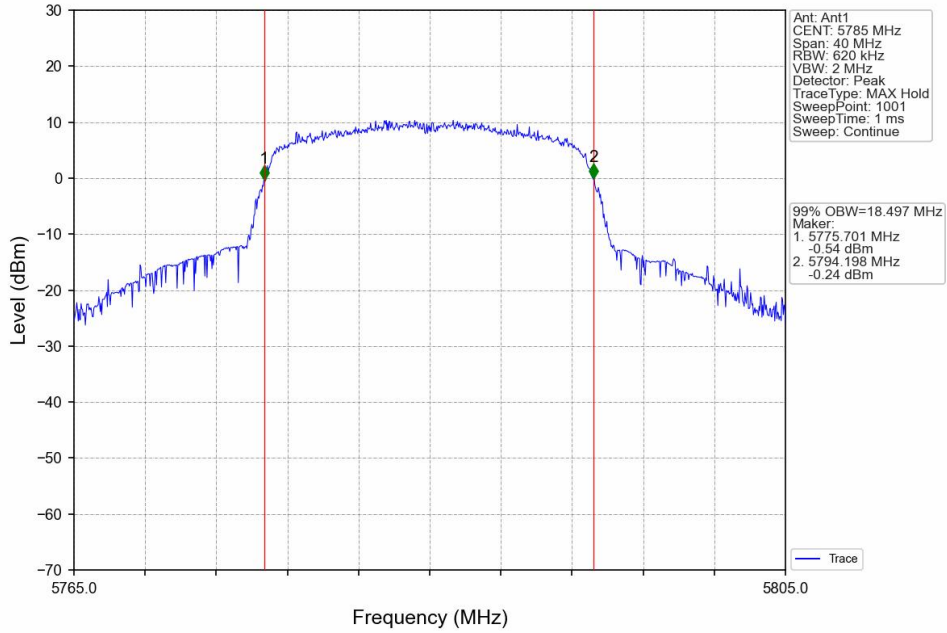

802.11n(HT20)_MCH_5785MHz_Ant1_NTNV