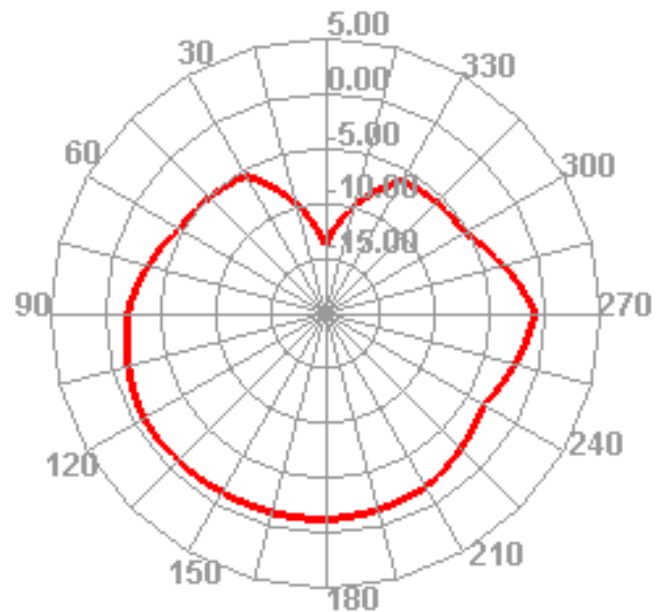

Efficient (2G+3G+4G+2. 4G-WiFi /BT)

PEAK GAIN			
2G:	Frequency range	Effi %	Gaim dBi
GSM850	824~894Mhz	30.44	0.54
GSM900	880~960Mhz	34.17	0.63
DCS1800	1710~1880Mhz	30.36	1.11
PCS1900	1850~1990Mhz	27.15	0.82
3G:			
W2	1850~1990Mhz	27.15	0.82
W4	1710~2155Mhz	27.36	1.11
W5	824~894Mhz	26.55	0.54
4G:			
LTE-B2	1850~1990Mhz	27.15	0.82
LTE-B4	1710~2155Mhz	27.36	1.11
LTE-B5	824~894Mhz	30.44	0.54
LTE-B12	698~746Mhz	26.35	0.43
LTE-B13	746~787Mhz	28.84	0.43
LTE-B17	700~715Mhz	28.84	0.43
LTE-B25	1850~1995Mhz	27.15	1.11
LTE-B26	814~894Mhz	30.44	0.54
LTE-B41	2500~2690Mhz	33.87	1.28
LTE-B66	1710~2200MHZ	30.36	0.41
LTE-B71	617~697.9Mhz	22.42	0.34
2. 4G-WIFI	2400~2500Mhz	47.14	1.35
BT	2400~2500Mhz	47.14	1.35
GPS	1575Mhz	34.1	1.24
5. 8G-WIFI	5100~5800Mhz	32.12	1.36

2500.000MHz E2

Efficient (2500–2690MHz)

2690.000MHz

2690.000MHz H

2690.000MHz E1

2690.000MHz E2

Efficient (2.4G-WIFI/BT 2400-2500MHz)

2450.000MHz

2450.000MHz H

2450.000MHz E1

2450.000MHz E2

Efficient (GPS 1575.42MHz)

1575.000MHz

1575.000MHz H

1575.000MHz E1

1575.000MHz E2