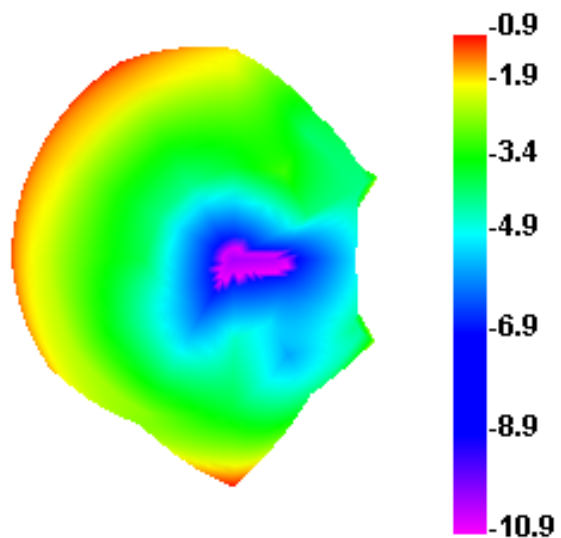

2170.000MHz

2170.000MHz H

2170.000MHz E1

2170.000MHz E2

Efficient (2300-2500MHz)

2500.000MHz

2500.000MHz H

2500.000MHz E1

2500.000MHz E2

Efficient (2500–2690MHz)

2690.000MHz

2690.000MHz H

2690.000MHz E1

2690.000MHz E2

Efficient (2.4G-WIFI/BT 2400-2500MHz)

2450.000MHz