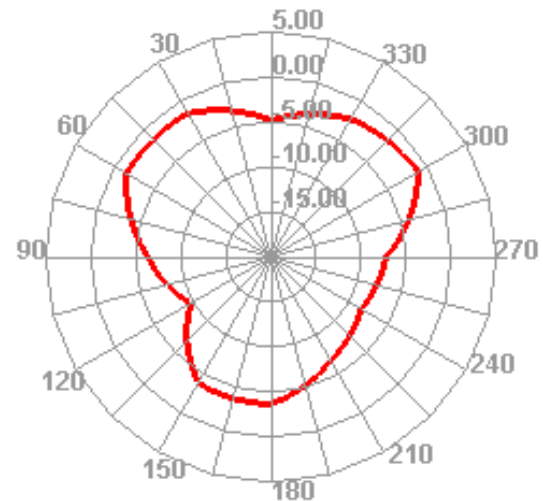

Efficient (2G+3G+4G+2. 4G-WiFi /BT)

PEAK GAIN			
2G:	Frequency range	Effi %	Gaim dBi
GSM850	824~894Mhz	30.44	0.54
GSM900	880~960Mhz	34.17	0.63
DCS1800	1710~1880Mhz	30.36	1.11
PCS1900	1850~1990Mhz	27.15	0.82
3G:			
W2	1850~1990Mhz	27.15	0.82
W4	1710~2155Mhz	27.36	1.11
W5	824~894Mhz	26.55	0.54
4G:			
LTE-B2	1850~1990Mhz	27.15	0.82
LTE-B4	1710~2155Mhz	27.36	1.11
LTE-B5	824~894Mhz	30.44	0.54
LTE-B12	698~746Mhz	26.35	0.43
LTE-B13	746~787Mhz	28.84	0.43
LTE-B17	700~715Mhz	28.84	0.43
LTE-B25	1850~1995Mhz	27.15	1.11
LTE-B26	814~894Mhz	30.44	0.54
LTE-B41	2500~2690Mhz	33.87	1.28
LTE-B66	1710~2200MHZ	30.36	0.41
LTE-B71	617~697.9Mhz	22.42	0.34
2. 4G-WIFI	2400~2500Mhz	47.14	1.35
BT	2400~2500Mhz	47.14	1.35
GPS	1575Mhz	34.1	1.24
5. 8G-WIFI	5100~5800Mhz	32.12	1.36

Efficient (880-960MHz)

910.000MHz

910.000MHz H

910.000MHz E1

910.000MHz E2

Efficient (1710–1880MHz)

1710.000MHz

1710.000MHz H

1710.000MHz E1

1710.000MHz E2

Efficient (1880-1990MHz)

1990.000MHz

1990.000MHz H

1990.000MHz E1

1990.000MHz E2

Efficient (1920-2170MHz)