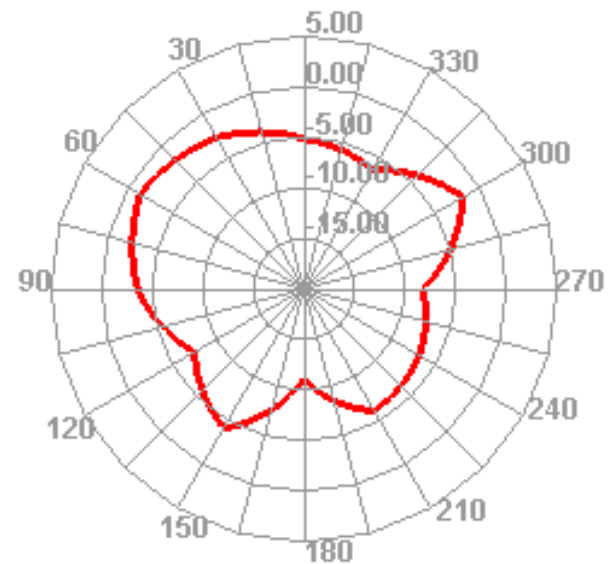

2170.000MHz

2170.000MHz H

2170.000MHz E1

2170.000MHz E2

Efficient (2300-2500MHz)

2500.000MHz

2500.000MHz H

2500.000MHz E1

2500.000MHz E2

Efficient (2500–2690MHz)

2690.000MHz

2690.000MHz H

2690.000MHz E1

2690.000MHz E2

Efficient (2.4G-WIFI/BT 2400-2500MHz)

2450.000MHz