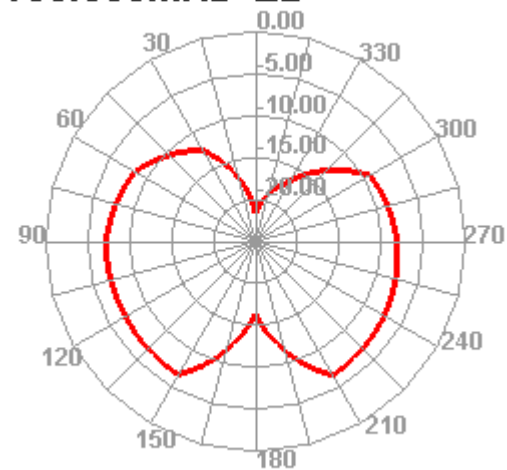

Efficient (2G+3G+4G+2. 4G-WiFi /BT)

PEAK GAIN			
2G:	Frequency range	Effi %	Gaim dBi
GSM850	824~894Mhz	30.44	0.54
GSM900	880~960Mhz	34.17	0.63
DCS1800	1710~1880Mhz	30.36	1.11
PCS1900	1850~1990Mhz	27.15	0.82
3G:			
W2	1850~1990Mhz	27.15	0.82
W4	1710~2155Mhz	27.36	1.11
W5	824~894Mhz	26.55	0.54
4G:			
LTE-B2	1850~1990Mhz	27.15	0.82
LTE-B4	1710~2155Mhz	27.36	1.11
LTE-B5	824~894Mhz	30.44	0.54
LTE-B12	698~746Mhz	26.35	0.43
LTE-B13	746~787Mhz	28.84	0.43
LTE-B17	700~715Mhz	28.84	0.43
LTE-B25	1850~1995Mhz	27.15	1.11
LTE-B26	814~894Mhz	30.44	0.54
LTE-B41	2500~2690Mhz	33.87	1.28
LTE-B66	1710~2200MHZ	30.36	0.41
LTE-B71	617~697.9Mhz	22.42	0.34
2. 4G-WIFI	2400~2500Mhz	47.14	1.35
BT	2400~2500Mhz	47.14	1.35
GPS	1575Mhz	34.1	1.24
5. 8G-WIFI	5100~5800Mhz	32.12	1.36

Antenna photo & length

Efficient (617-697.9Hz)

650.000MHz

650.000MHz H

650.000MHz E1

650.000MHz E2

Efficient (698-798MHz)

736.000MHz

736.000MHz H

736.000MHz E1

736.000MHz E2

Efficient (791-894MHz)

870.000MHz

870.000MHz H

870.000MHz E1

870.000MHz E2

Efficient (880-960MHz)

910.000MHz

910.000MHz H

910.000MHz E1

910.000MHz E2

Efficient (1710–1880MHz)

1710.000MHz

1710.000MHz H