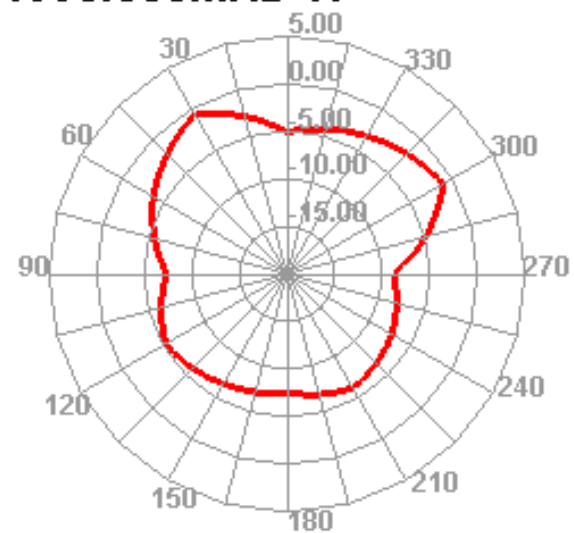

Efficient (2G+3G+4G+2. 4G-WiFi /BT)

PEAK GAIN			
2G:	Frequency range	Effi %	Gaim dBi
GSM850	824~894Mhz	30.44	0.54
GSM900	880~960Mhz	34.17	0.63
DCS1800	1710~1880Mhz	30.36	1.11
PCS1900	1850~1990Mhz	27.15	0.82
3G:			
W2	1850~1990Mhz	27.15	0.82
W4	1710~2155Mhz	27.36	1.11
W5	824~894Mhz	26.55	0.54
4G:			
LTE-B2	1850~1990Mhz	27.15	0.82
LTE-B4	1710~2155Mhz	27.36	1.11
LTE-B5	824~894Mhz	30.44	0.54
LTE-B12	698~746Mhz	26.35	0.43
LTE-B13	746~787Mhz	28.84	0.43
LTE-B17	700~715Mhz	28.84	0.43
LTE-B25	1850~1995Mhz	27.15	1.11
LTE-B26	814~894Mhz	30.44	0.54
LTE-B41	2500~2690Mhz	33.87	1.28
LTE-B66	1710~2200MHZ	30.36	0.41
LTE-B71	617~697.9Mhz	22.42	0.34
2. 4G-WIFI	2400~2500Mhz	47.14	1.35
BT	2400~2500Mhz	47.14	1.35
GPS	1575Mhz	34.1	1.24
5. 8G-WIFI	5100~5800Mhz	32.12	1.36

1710.000MHz E1

1710.000MHz E2

Efficient (1880-1990MHz)

1990.000MHz

1990.000MHz H

1990.000MHz E1

1990.000MHz E2

Efficient (1920-2170MHz)