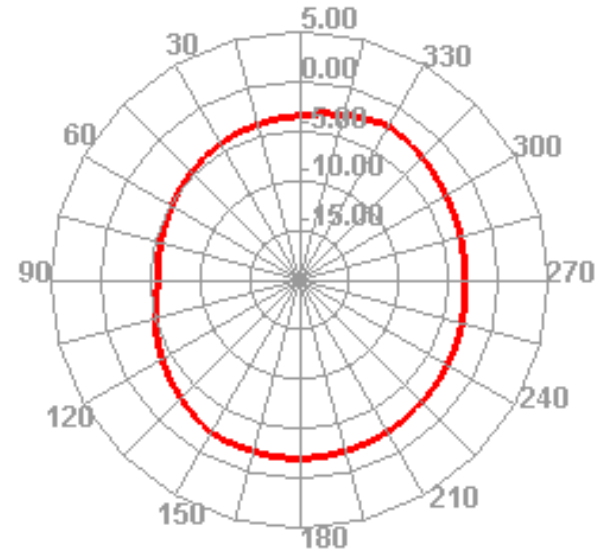

2450.000MHz H