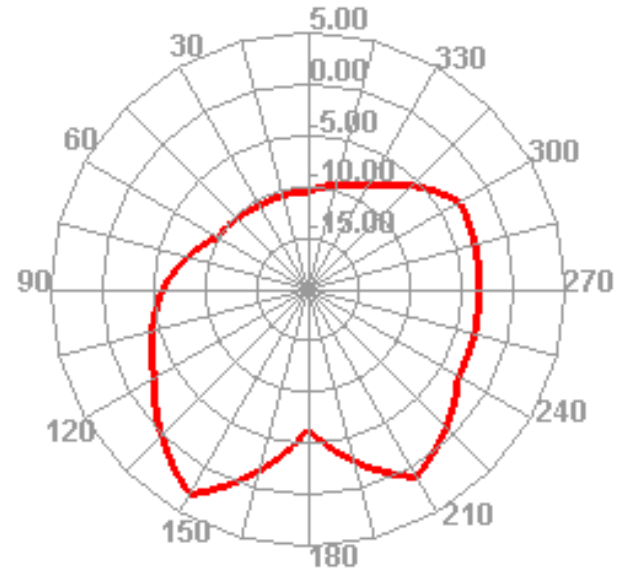

2500.000MHz E2

Efficient (2500–2690MHz)

2690.000MHz

2690.000MHz H

2690.000MHz E1

2690.000MHz E2

Efficient (2.4G-WIFI/BT 2400-2500MHz)

2450.000MHz

2450.000MHz H

2450.000MHz E1

2450.000MHz E2

Efficient (GPS 1575.42MHz)

1575.000MHz

1575.000MHz H

1575.000MHz E1

1575.000MHz E2