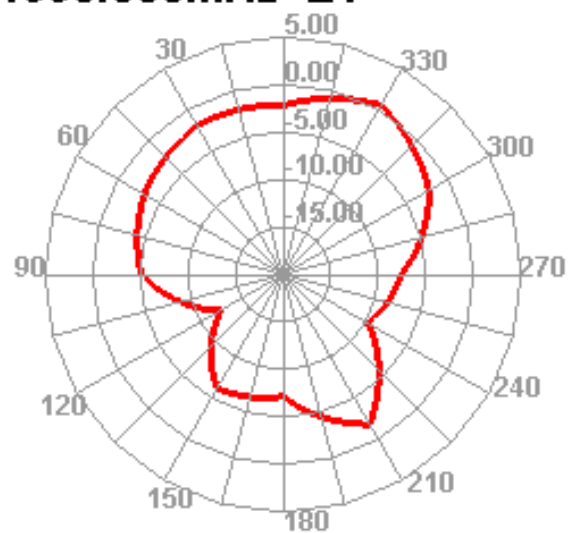

Efficient (2G+3G+4G+2. 4G-WiFi /BT)

PEAK GAIN			
2G:	Frequency range	Effi %	Gaim dBi
GSM850	824~894Mhz	30.44	0.54
GSM900	880~960Mhz	34.17	0.63
DCS1800	1710~1880Mhz	30.36	1.11
PCS1900	1850~1990Mhz	27.15	0.82
3G:			
W2	1850~1990Mhz	27.15	0.82
W4	1710~2155Mhz	27.36	1.11
W5	824~894Mhz	26.55	0.54
4G:			
LTE-B2	1850~1990Mhz	27.15	0.82
LTE-B4	1710~2155Mhz	27.36	1.11
LTE-B5	824~894Mhz	30.44	0.54
LTE-B12	698~746Mhz	26.35	0.43
LTE-B13	746~787Mhz	28.84	0.43
LTE-B17	700~715Mhz	28.84	0.43
LTE-B25	1850~1995Mhz	27.15	1.11
LTE-B26	814~894Mhz	30.44	0.54
LTE-B41	2500~2690Mhz	33.87	1.28
LTE-B66	1710~2200MHZ	30.36	0.41
LTE-B71	617~697.9Mhz	22.42	0.34
2. 4G-WIFI	2400~2500Mhz	47.14	1.35
BT	2400~2500Mhz	47.14	1.35
GPS	1575Mhz	34.1	1.24
5. 8G-WIFI	5100~5800Mhz	32.12	1.36

1710.000MHz E1

1710.000MHz E2

Efficient (1880-1990MHz)

1990.000MHz

1990.000MHz H

1990.000MHz E1

1990.000MHz E2

Efficient (1920-2170MHz)