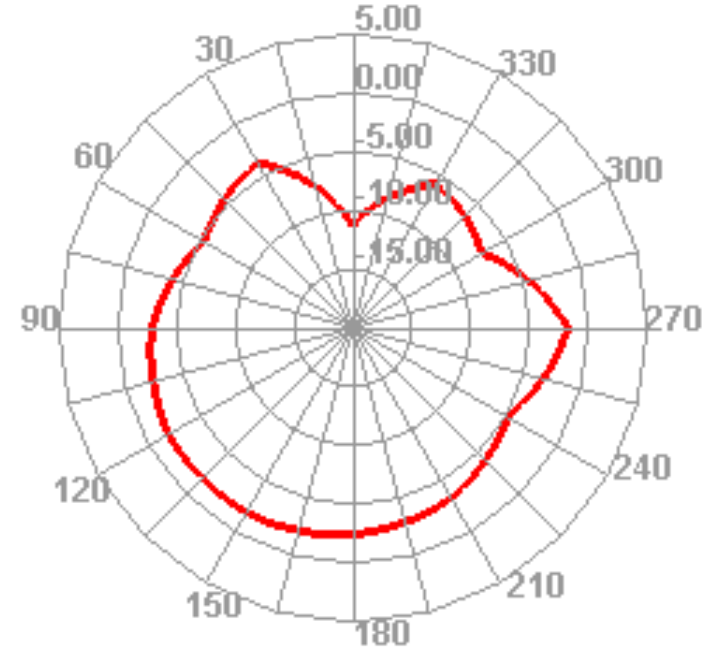

Efficient (2G+3G+4G+2. 4G-WiFi /BT)

PEAK GAIN			
2G:	Frequency range	Effi %	Gaim dBi
GSM850	824~894Mhz	30.44	0.54
GSM900	880~960Mhz	34.17	0.63
DCS1800	1710~1880Mhz	30.36	1.11
PCS1900	1850~1990Mhz	27.15	0.82
3G:			
W2	1850~1990Mhz	27.15	0.82
W4	1710~2155Mhz	27.36	1.11
W5	824~894Mhz	26.55	0.54
4G:			
LTE-B2	1850~1990Mhz	27.15	0.82
LTE-B4	1710~2155Mhz	27.36	1.11
LTE-B5	824~894Mhz	30.44	0.54
LTE-B12	698~746Mhz	26.35	0.43
LTE-B13	746~787Mhz	28.84	0.43
LTE-B17	700~715Mhz	28.84	0.43
LTE-B25	1850~1995Mhz	27.15	1.11
LTE-B26	814~894Mhz	30.44	0.54
LTE-B41	2500~2690Mhz	33.87	1.28
LTE-B66	1710~2200MHZ	30.36	0.41
LTE-B71	617~697.9Mhz	22.42	0.34
2. 4G-WIFI	2400~2500Mhz	47.14	1.35
BT	2400~2500Mhz	47.14	1.35
GPS	1575Mhz	34.1	1.24
5. 8G-WIFI	5100~5800Mhz	32.12	1.36

2170.000MHz

2170.000MHz H

2170.000MHz E1

2170.000MHz E2

Efficient (2300-2500MHz)

2500.000MHz

2500.000MHz H

2500.000MHz E1

2500.000MHz E2

Efficient (2500–2690MHz)

2690.000MHz

2690.000MHz H

2690.000MHz E1

2690.000MHz E2

Efficient (2.4G-WIFI/BT 2400-2500MHz)

2450.000MHz