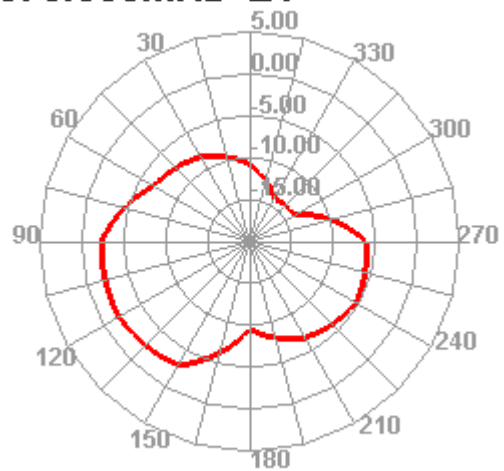

Efficient (2G+3G+4G+2. 4G-WiFi /BT)

PEAK GAIN			
2G:	Frequency range	Effi %	Gaim dBi
GSM850	824~894Mhz	30.44	0.54
GSM900	880~960Mhz	34.17	0.63
DCS1800	1710~1880Mhz	30.36	1.11
PCS1900	1850~1990Mhz	27.15	0.82
3G:			
W2	1850~1990Mhz	27.15	0.82
W4	1710~2155Mhz	27.36	1.11
W5	824~894Mhz	26.55	0.54
4G:			
LTE-B2	1850~1990Mhz	27.15	0.82
LTE-B4	1710~2155Mhz	27.36	1.11
LTE-B5	824~894Mhz	30.44	0.54
LTE-B12	698~746Mhz	26.35	0.43
LTE-B13	746~787Mhz	28.84	0.43
LTE-B17	700~715Mhz	28.84	0.43
LTE-B25	1850~1995Mhz	27.15	1.11
LTE-B26	814~894Mhz	30.44	0.54
LTE-B41	2500~2690Mhz	33.87	1.28
LTE-B66	1710~2200MHZ	30.36	0.41
LTE-B71	617~697.9Mhz	22.42	0.34
2. 4G-WIFI	2400~2500Mhz	47.14	1.35
BT	2400~2500Mhz	47.14	1.35
GPS	1575Mhz	34.1	1.24
5. 8G-WIFI	5100~5800Mhz	32.12	1.36

Antenna photo & length

Efficient (617-697.9Hz)

650.000MHz

650.000MHz H

650.000MHz E1

650.000MHz E2

Efficient (698-798MHz)

736.000MHz

736.000MHz H

736.000MHz E1

736.000MHz E2

Efficient (791-894MHz)

870.000MHz

870.000MHz H

870.000MHz E1

870.000MHz E2

Efficient (880-960MHz)

910.000MHz

910.000MHz H

910.000MHz E1

910.000MHz E2

Efficient (1710–1880MHz)

1710.000MHz

1710.000MHz H