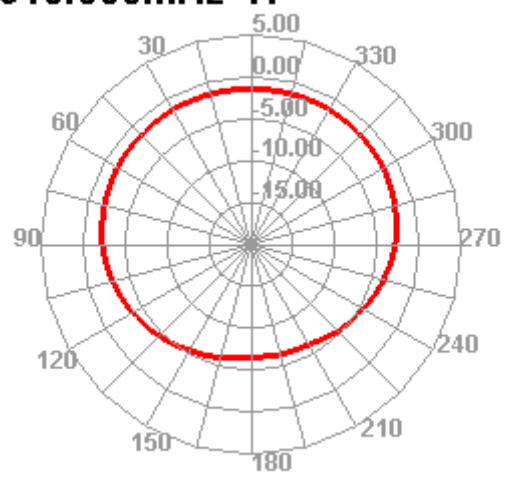

Efficient (2G+3G+4G+2. 4G-WiFi /BT)

PEAK GAIN			
2G:	Frequency range	Effi %	Gaim dBi
GSM850	824~894Mhz	30.44	0.54
GSM900	880~960Mhz	34.17	0.63
DCS1800	1710~1880Mhz	30.36	1.11
PCS1900	1850~1990Mhz	27.15	0.82
3G:			
W2	1850~1990Mhz	27.15	0.82
W4	1710~2155Mhz	27.36	1.11
W5	824~894Mhz	26.55	0.54
4G:			
LTE-B2	1850~1990Mhz	27.15	0.82
LTE-B4	1710~2155Mhz	27.36	1.11
LTE-B5	824~894Mhz	30.44	0.54
LTE-B12	698~746Mhz	26.35	0.43
LTE-B13	746~787Mhz	28.84	0.43
LTE-B17	700~715Mhz	28.84	0.43
LTE-B25	1850~1995Mhz	27.15	1.11
LTE-B26	814~894Mhz	30.44	0.54
LTE-B41	2500~2690Mhz	33.87	1.28
LTE-B66	1710~2200MHZ	30.36	0.41
LTE-B71	617~697.9Mhz	22.42	0.34
2. 4G-WIFI	2400~2500Mhz	47.14	1.35
BT	2400~2500Mhz	47.14	1.35
GPS	1575Mhz	34.1	1.24
5. 8G-WIFI	5100~5800Mhz	32.12	1.36

Antenna photo & length

Efficient (617-697.9Hz)

650.000MHz

650.000MHz H

650.000MHz E1

650.000MHz E2

Efficient (698-798MHz)

736.000MHz

736.000MHz H

736.000MHz E1

736.000MHz E2

Efficient (791-894MHz)

870.000MHz

870.000MHz H

870.000MHz E1

870.000MHz E2

Efficient (880-960MHz)

910.000MHz

910.000MHz H

910.000MHz E1

910.000MHz E2

Efficient (1710–1880MHz)

1710.000MHz

1710.000MHz H