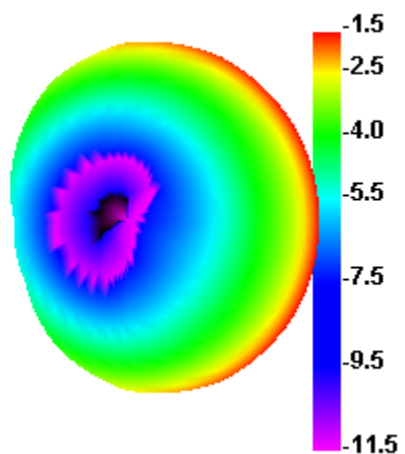

Efficient (2G+3G+4G+2. 4G-WiFi /BT)

PEAK GAIN			
2G:	Frequency range	Effi %	Gaim dBi
GSM850	824~894Mhz	30.44	0.54
GSM900	880~960Mhz	34.17	0.63
DCS1800	1710~1880Mhz	30.36	1.11
PCS1900	1850~1990Mhz	27.15	0.82
3G:			
W2	1850~1990Mhz	27.15	0.82
W4	1710~2155Mhz	27.36	1.11
W5	824~894Mhz	26.55	0.54
4G:			
LTE-B2	1850~1990Mhz	27.15	0.82
LTE-B4	1710~2155Mhz	27.36	1.11
LTE-B5	824~894Mhz	30.44	0.54
LTE-B12	698~746Mhz	26.35	0.43
LTE-B13	746~787Mhz	28.84	0.43
LTE-B17	700~715Mhz	28.84	0.43
LTE-B25	1850~1995Mhz	27.15	1.11
LTE-B26	814~894Mhz	30.44	0.54
LTE-B41	2500~2690Mhz	33.87	1.28
LTE-B66	1710~2200MHZ	30.36	0.41
LTE-B71	617~697.9Mhz	22.42	0.34
2. 4G-WIFI	2400~2500Mhz	47.14	1.35
BT	2400~2500Mhz	47.14	1.35
GPS	1575Mhz	34.1	1.24
5. 8G-WIFI	5100~5800Mhz	32.12	1.36

Antenna photo & length

Efficient (617-697.9Hz)

650.000MHz

650.000MHz H

650.000MHz E1

650.000MHz E2

Efficient (698-798MHz)

736.000MHz

736.000MHz H

736.000MHz E1

736.000MHz E2

Efficient (791-894MHz)

870.000MHz

870.000MHz H

870.000MHz E1

870.000MHz E2

Efficient (880-960MHz)

910.000MHz

910.000MHz H

910.000MHz E1

910.000MHz E2

Efficient (1710–1880MHz)

1710.000MHz

1710.000MHz H