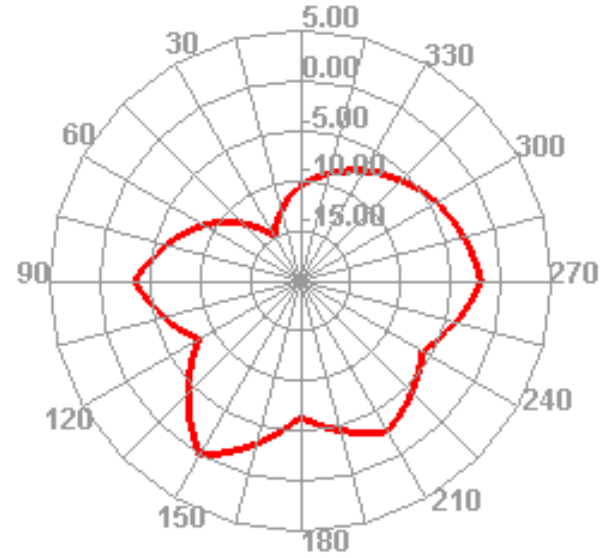

2450.000MHz E1