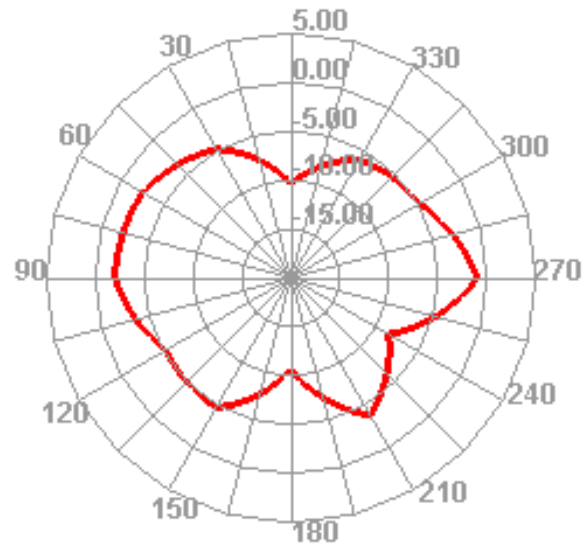

2500.000MHz E2

Efficient (2500–2690MHz)

2690.000MHz

2690.000MHz H

2690.000MHz E1

2690.000MHz E2

Efficient (2.4G-WIFI/BT 2400-2500MHz)

2450.000MHz

2450.000MHz H

2450.000MHz E1

2450.000MHz E2

Efficient (GPS 1575.42MHz)

1575.000MHz

1575.000MHz H

1575.000MHz E1

1575.000MHz E2