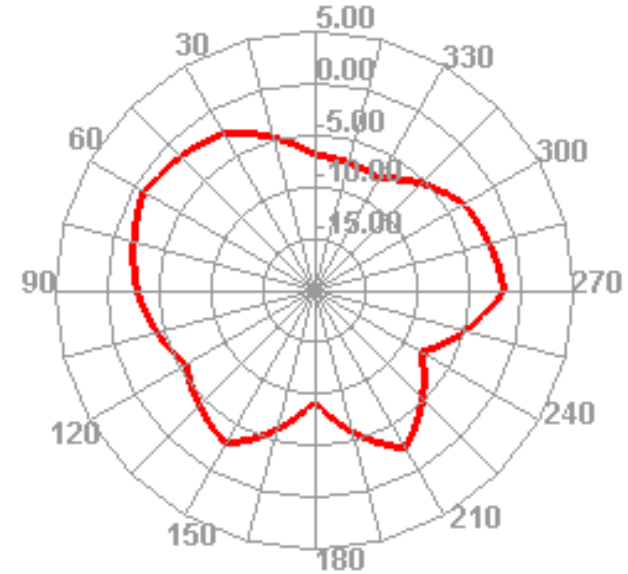

2500.000MHz E2