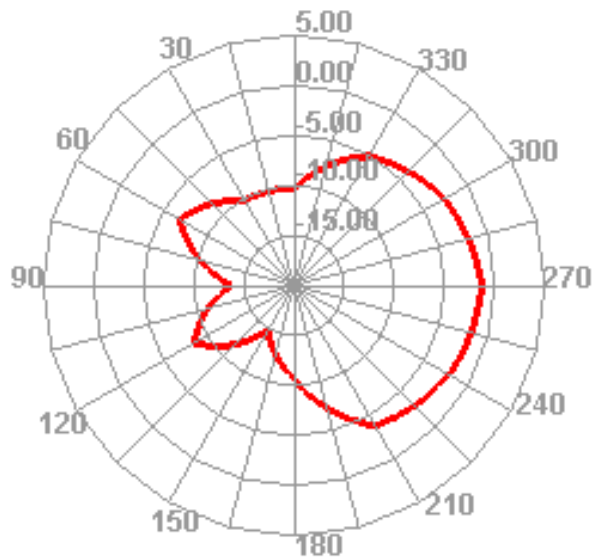

2500.000MHz E2

Efficient (2500–2690MHz)

2690.000MHz

2690.000MHz H

2690.000MHz E1

2690.000MHz E2

Efficient (2.4G-WIFI/BT 2400-2500MHz)

2450.000MHz

2450.000MHz H

2450.000MHz E1

2450.000MHz E2

Efficient (GPS 1575.42MHz)

1575.000MHz

1575.000MHz H

1575.000MHz E1

1575.000MHz E2