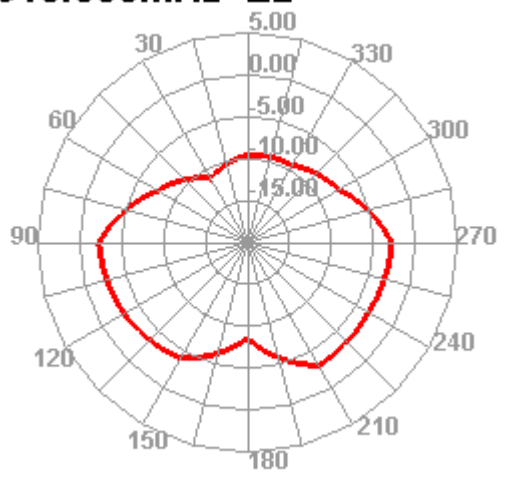

Efficient (2G+3G+4G+2. 4G-WiFi /BT)

PEAK GAIN			
2G:	Frequency range	Effi %	Gaim dBi
GSM850	824~894Mhz	30.44	0.54
GSM900	880~960Mhz	34.17	0.63
DCS1800	1710~1880Mhz	30.36	1.11
PCS1900	1850~1990Mhz	27.15	0.82
3G:			
W2	1850~1990Mhz	27.15	0.82
W4	1710~2155Mhz	27.36	1.11
W5	824~894Mhz	26.55	0.54
4G:			
LTE-B2	1850~1990Mhz	27.15	0.82
LTE-B4	1710~2155Mhz	27.36	1.11
LTE-B5	824~894Mhz	30.44	0.54
LTE-B12	698~746Mhz	26.35	0.43
LTE-B13	746~787Mhz	28.84	0.43
LTE-B17	700~715Mhz	28.84	0.43
LTE-B25	1850~1995Mhz	27.15	1.11
LTE-B26	814~894Mhz	30.44	0.54
LTE-B41	2500~2690Mhz	33.87	1.28
LTE-B66	1710~2200MHZ	30.36	0.41
LTE-B71	617~697.9Mhz	22.42	0.34
2. 4G-WIFI	2400~2500Mhz	47.14	1.35
BT	2400~2500Mhz	47.14	1.35
GPS	1575Mhz	34.1	1.24
5. 8G-WIFI	5100~5800Mhz	32.12	1.36

Efficient (880-960MHz)

910.000MHz

910.000MHz H

910.000MHz E1

910.000MHz E2

Efficient (1710–1880MHz)

1710.000MHz

1710.000MHz H