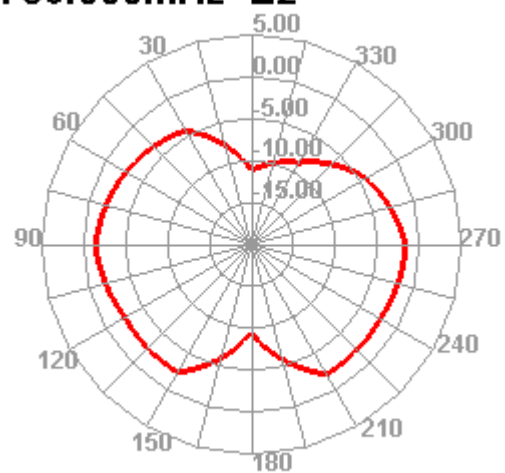

Efficient (2G+3G+4G+2. 4G-WiFi /BT)

PEAK GAIN			
2G:	Frequency range	Effi %	Gaim dBi
GSM850	824~894Mhz	30.44	0.54
GSM900	880~960Mhz	34.17	0.63
DCS1800	1710~1880Mhz	30.36	1.11
PCS1900	1850~1990Mhz	27.15	0.82
3G:			
W2	1850~1990Mhz	27.15	0.82
W4	1710~2155Mhz	27.36	1.11
W5	824~894Mhz	26.55	0.54
4G:			
LTE-B2	1850~1990Mhz	27.15	0.82
LTE-B4	1710~2155Mhz	27.36	1.11
LTE-B5	824~894Mhz	30.44	0.54
LTE-B12	698~746Mhz	26.35	0.43
LTE-B13	746~787Mhz	28.84	0.43
LTE-B17	700~715Mhz	28.84	0.43
LTE-B25	1850~1995Mhz	27.15	1.11
LTE-B26	814~894Mhz	30.44	0.54
LTE-B41	2500~2690Mhz	33.87	1.28
LTE-B66	1710~2200MHZ	30.36	0.41
LTE-B71	617~697.9Mhz	22.42	0.34
2. 4G-WIFI	2400~2500Mhz	47.14	1.35
BT	2400~2500Mhz	47.14	1.35
GPS	1575Mhz	34.1	1.24
5. 8G-WIFI	5100~5800Mhz	32.12	1.36

Antenna photo & length

Efficient (617-697.9Hz)

650.000MHz

650.000MHz H

650.000MHz E1

650.000MHz E2

Efficient (698-798MHz)

736.000MHz

736.000MHz H

736.000MHz E1

736.000MHz E2

Efficient (791-894MHz)

870.000MHz

870.000MHz H

870.000MHz E1

870.000MHz E2