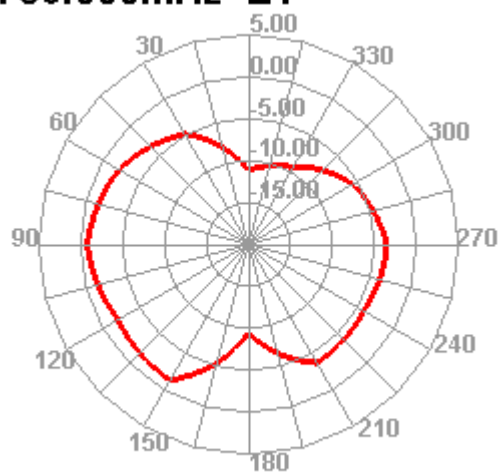

736.000MHz E1