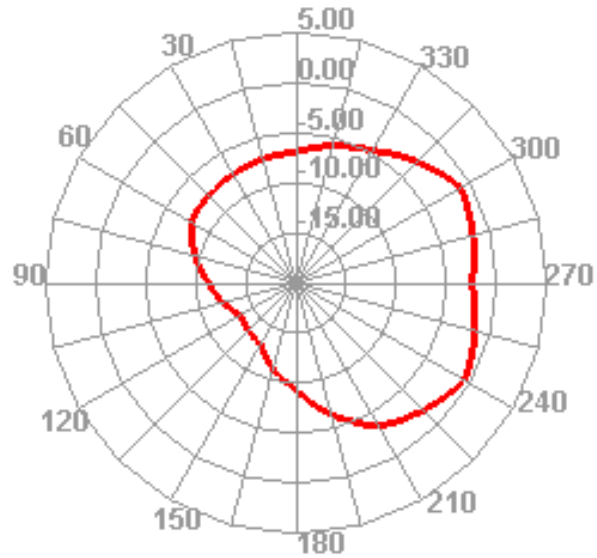

2170.000MHz

2170.000MHz H

2170.000MHz E1

2170.000MHz E2

Efficient (2300-2500MHz)

2500.000MHz

2500.000MHz H

2500.000MHz E1