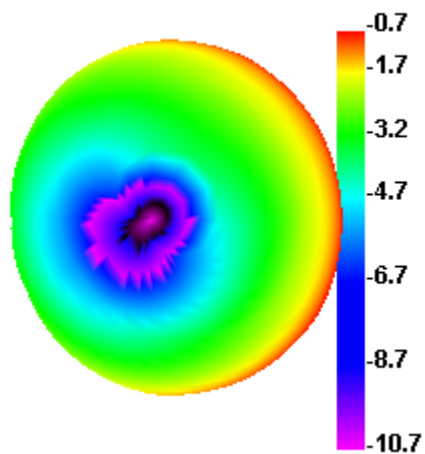

Efficient (2G+3G+4G+2. 4G-WiFi /BT)

PEAK GAIN			
2G:	Frequency range	Effi %	Gaim dBi
GSM850	824~894Mhz	30.44	0.54
GSM900	880~960Mhz	34.17	0.63
DCS1800	1710~1880Mhz	30.36	1.11
PCS1900	1850~1990Mhz	27.15	0.82
3G:			
W2	1850~1990Mhz	27.15	0.82
W4	1710~2155Mhz	27.36	1.11
W5	824~894Mhz	26.55	0.54
4G:			
LTE-B2	1850~1990Mhz	27.15	0.82
LTE-B4	1710~2155Mhz	27.36	1.11
LTE-B5	824~894Mhz	30.44	0.54
LTE-B12	698~746Mhz	26.35	0.43
LTE-B13	746~787Mhz	28.84	0.43
LTE-B17	700~715Mhz	28.84	0.43
LTE-B25	1850~1995Mhz	27.15	1.11
LTE-B26	814~894Mhz	30.44	0.54
LTE-B41	2500~2690Mhz	33.87	1.28
LTE-B66	1710~2200MHZ	30.36	0.41
LTE-B71	617~697.9Mhz	22.42	0.34
2. 4G-WIFI	2400~2500Mhz	47.14	1.35
BT	2400~2500Mhz	47.14	1.35
GPS	1575Mhz	34.1	1.24
5. 8G-WIFI	5100~5800Mhz	32.12	1.36

Antenna photo & length

Efficient (617-697.9Hz)

650.000MHz

650.000MHz H

650.000MHz E1

650.000MHz E2

Efficient (698-798MHz)

736.000MHz

736.000MHz H

736.000MHz E1

736.000MHz E2

Efficient (791-894MHz)

870.000MHz

870.000MHz H

870.000MHz E1

870.000MHz E2