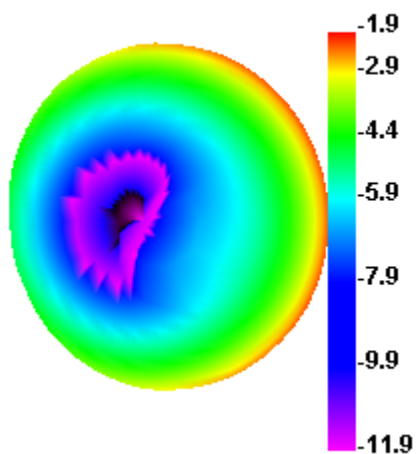

Efficient (2G+3G+4G+2. 4G-WiFi /BT)

PEAK GAIN			
2G:	Frequency range	Effi %	Gaim dBi
GSM850	824~894Mhz	30.44	0.54
GSM900	880~960Mhz	34.17	0.63
DCS1800	1710~1880Mhz	30.36	1.11
PCS1900	1850~1990Mhz	27.15	0.82
3G:			
W2	1850~1990Mhz	27.15	0.82
W4	1710~2155Mhz	27.36	1.11
W5	824~894Mhz	26.55	0.54
4G:			
LTE-B2	1850~1990Mhz	27.15	0.82
LTE-B4	1710~2155Mhz	27.36	1.11
LTE-B5	824~894Mhz	30.44	0.54
LTE-B12	698~746Mhz	26.35	0.43
LTE-B13	746~787Mhz	28.84	0.43
LTE-B17	700~715Mhz	28.84	0.43
LTE-B25	1850~1995Mhz	27.15	1.11
LTE-B26	814~894Mhz	30.44	0.54
LTE-B41	2500~2690Mhz	33.87	1.28
LTE-B66	1710~2200MHZ	30.36	0.41
LTE-B71	617~697.9Mhz	22.42	0.34
2. 4G-WIFI	2400~2500Mhz	47.14	1.35
BT	2400~2500Mhz	47.14	1.35
GPS	1575Mhz	34.1	1.24
5. 8G-WIFI	5100~5800Mhz	32.12	1.36

Antenna photo & length

Efficient (617-697.9Hz)

650.000MHz

650.000MHz H

650.000MHz E1

650.000MHz E2

Efficient (698-798MHz)

736.000MHz

736.000MHz H

736.000MHz E1

736.000MHz E2

Efficient (791-894MHz)

870.000MHz

870.000MHz H

870.000MHz E1

870.000MHz E2

Efficient (880-960MHz)

910.000MHz

910.000MHz H

910.000MHz E1

910.000MHz E2

Efficient (1710–1880MHz)

1710.000MHz

1710.000MHz H