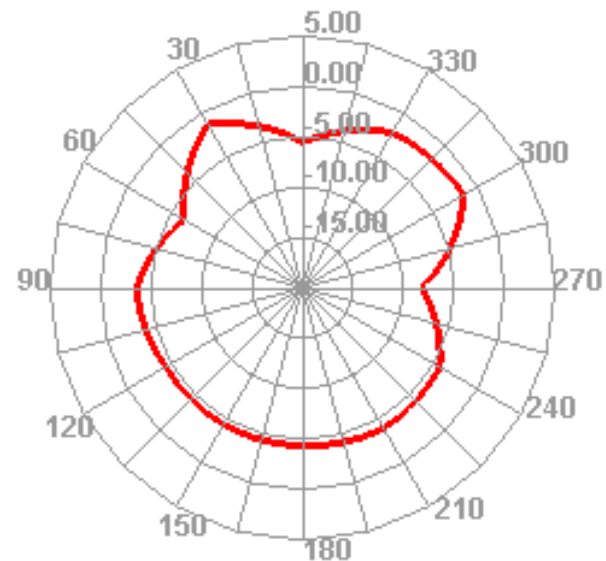

2170.000MHz H