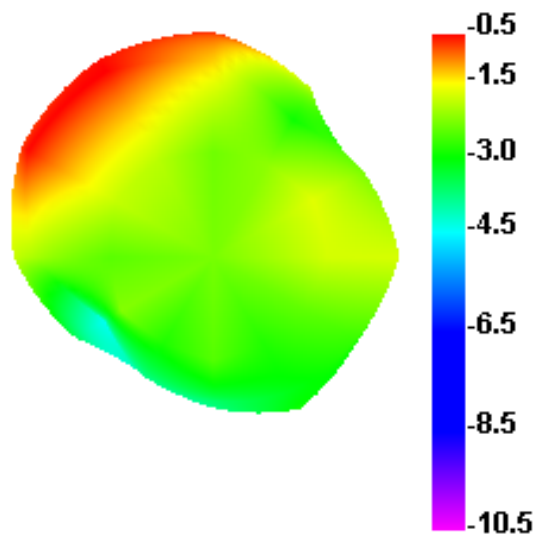

Efficient (5.8G-WIFI 5100-5800MHz)

5150.000MHz

5150.000MHz H

5150.000MHz E1

5150.000MHz E2