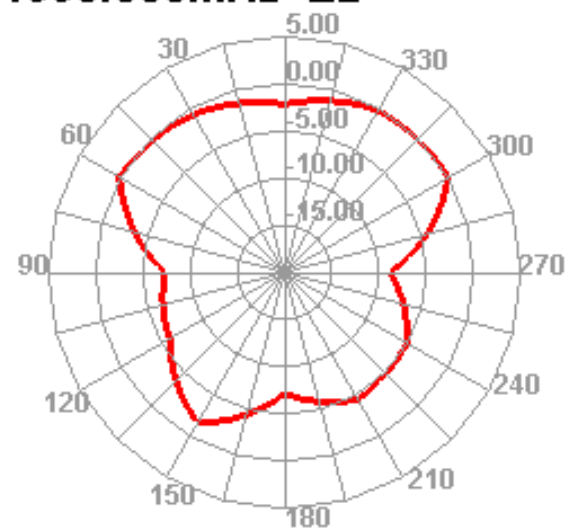

Efficient (2G+3G+4G+2. 4G-WiFi /BT)

PEAK GAIN			
2G:	Frequency range	Effi %	Gaim dBi
GSM850	824~894Mhz	30.44	0.54
GSM900	880~960Mhz	34.17	0.63
DCS1800	1710~1880Mhz	30.36	1.11
PCS1900	1850~1990Mhz	27.15	0.82
3G:			
W2	1850~1990Mhz	27.15	0.82
W4	1710~2155Mhz	27.36	1.11
W5	824~894Mhz	26.55	0.54
4G:			
LTE-B2	1850~1990Mhz	27.15	0.82
LTE-B4	1710~2155Mhz	27.36	1.11
LTE-B5	824~894Mhz	30.44	0.54
LTE-B12	698~746Mhz	26.35	0.43
LTE-B13	746~787Mhz	28.84	0.43
LTE-B17	700~715Mhz	28.84	0.43
LTE-B25	1850~1995Mhz	27.15	1.11
LTE-B26	814~894Mhz	30.44	0.54
LTE-B41	2500~2690Mhz	33.87	1.28
LTE-B66	1710~2200MHZ	30.36	0.41
LTE-B71	617~697.9Mhz	22.42	0.34
2. 4G-WIFI	2400~2500Mhz	47.14	1.35
BT	2400~2500Mhz	47.14	1.35
GPS	1575Mhz	34.1	1.24
5. 8G-WIFI	5100~5800Mhz	32.12	1.36

1710.000MHz E1

1710.000MHz E2

Efficient (1880-1990MHz)

1990.000MHz

1990.000MHz H

1990.000MHz E1

1990.000MHz E2

Efficient (1920-2170MHz)