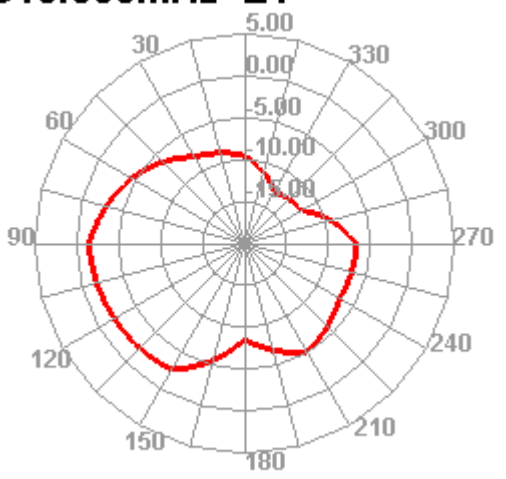

Efficient (2G+3G+4G+2. 4G-WiFi /BT)

PEAK GAIN			
2G:	Frequency range	Effi %	Gaim dBi
GSM850	824~894Mhz	30.44	0.54
GSM900	880~960Mhz	34.17	0.63
DCS1800	1710~1880Mhz	30.36	1.11
PCS1900	1850~1990Mhz	27.15	0.82
3G:			
W2	1850~1990Mhz	27.15	0.82
W4	1710~2155Mhz	27.36	1.11
W5	824~894Mhz	26.55	0.54
4G:			
LTE-B2	1850~1990Mhz	27.15	0.82
LTE-B4	1710~2155Mhz	27.36	1.11
LTE-B5	824~894Mhz	30.44	0.54
LTE-B12	698~746Mhz	26.35	0.43
LTE-B13	746~787Mhz	28.84	0.43
LTE-B17	700~715Mhz	28.84	0.43
LTE-B25	1850~1995Mhz	27.15	1.11
LTE-B26	814~894Mhz	30.44	0.54
LTE-B41	2500~2690Mhz	33.87	1.28
LTE-B66	1710~2200MHZ	30.36	0.41
LTE-B71	617~697.9Mhz	22.42	0.34
2. 4G-WIFI	2400~2500Mhz	47.14	1.35
BT	2400~2500Mhz	47.14	1.35
GPS	1575Mhz	34.1	1.24
5. 8G-WIFI	5100~5800Mhz	32.12	1.36

Antenna photo & length

Efficient (617-697.9Hz)

650.000MHz

650.000MHz H

650.000MHz E1

650.000MHz E2

Efficient (698-798MHz)

736.000MHz

Efficient (880-960MHz)

910.000MHz

910.000MHz H

910.000MHz E1

910.000MHz E2

Efficient (1710–1880MHz)

1710.000MHz

1710.000MHz H