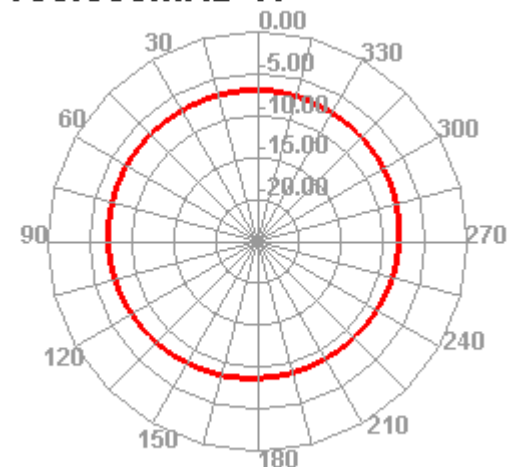

Efficient (2G+3G+4G+2. 4G-WiFi /BT)

PEAK GAIN			
2G:	Frequency range	Effi %	Gaim dBi
GSM850	824~894Mhz	30.44	0.54
GSM900	880~960Mhz	34.17	0.63
DCS1800	1710~1880Mhz	30.36	1.11
PCS1900	1850~1990Mhz	27.15	0.82
3G:			
W2	1850~1990Mhz	27.15	0.82
W4	1710~2155Mhz	27.36	1.11
W5	824~894Mhz	26.55	0.54
4G:			
LTE-B2	1850~1990Mhz	27.15	0.82
LTE-B4	1710~2155Mhz	27.36	1.11
LTE-B5	824~894Mhz	30.44	0.54
LTE-B12	698~746Mhz	26.35	0.43
LTE-B13	746~787Mhz	28.84	0.43
LTE-B17	700~715Mhz	28.84	0.43
LTE-B25	1850~1995Mhz	27.15	1.11
LTE-B26	814~894Mhz	30.44	0.54
LTE-B41	2500~2690Mhz	33.87	1.28
LTE-B66	1710~2200MHZ	30.36	0.41
LTE-B71	617~697.9Mhz	22.42	0.34
2. 4G-WIFI	2400~2500Mhz	47.14	1.35
BT	2400~2500Mhz	47.14	1.35
GPS	1575Mhz	34.1	1.24
5. 8G-WIFI	5100~5800Mhz	32.12	1.36

Antenna photo & length

Efficient (617-697.9Hz)

650.000MHz

650.000MHz H

650.000MHz E1

650.000MHz E2

Efficient (698-798MHz)

736.000MHz

736.000MHz H

736.000MHz E1

736.000MHz E2

Efficient (791-894MHz)

870.000MHz

870.000MHz H

870.000MHz E1

870.000MHz E2