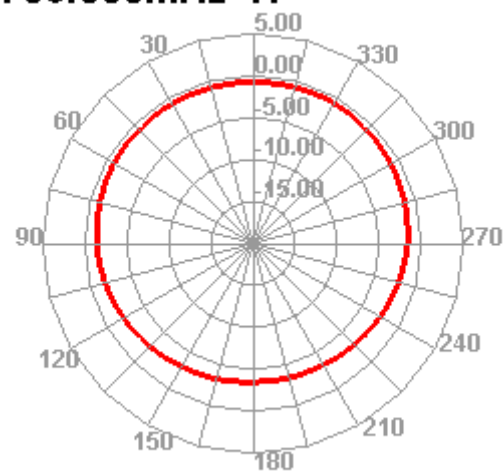

Efficient (2G+3G+4G+2. 4G-WiFi /BT)

PEAK GAIN			
2G:	Frequency range	Effi %	Gaim dBi
GSM850	824~894Mhz	30.44	0.54
GSM900	880~960Mhz	34.17	0.63
DCS1800	1710~1880Mhz	30.36	1.11
PCS1900	1850~1990Mhz	27.15	0.82
3G:			
W2	1850~1990Mhz	27.15	0.82
W4	1710~2155Mhz	27.36	1.11
W5	824~894Mhz	26.55	0.54
4G:			
LTE-B2	1850~1990Mhz	27.15	0.82
LTE-B4	1710~2155Mhz	27.36	1.11
LTE-B5	824~894Mhz	30.44	0.54
LTE-B12	698~746Mhz	26.35	0.43
LTE-B13	746~787Mhz	28.84	0.43
LTE-B17	700~715Mhz	28.84	0.43
LTE-B25	1850~1995Mhz	27.15	1.11
LTE-B26	814~894Mhz	30.44	0.54
LTE-B41	2500~2690Mhz	33.87	1.28
LTE-B66	1710~2200MHZ	30.36	0.41
LTE-B71	617~697.9Mhz	22.42	0.34
2. 4G-WIFI	2400~2500Mhz	47.14	1.35
BT	2400~2500Mhz	47.14	1.35
GPS	1575Mhz	34.1	1.24
5. 8G-WIFI	5100~5800Mhz	32.12	1.36

Antenna photo & length

Efficient (617-697.9Hz)

650.000MHz

650.000MHz H

650.000MHz E1

650.000MHz E2

Efficient (698-798MHz)

736.000MHz

736.000MHz H

736.000MHz E1

736.000MHz E2

Efficient (791-894MHz)

870.000MHz

870.000MHz H

870.000MHz E1

870.000MHz E2