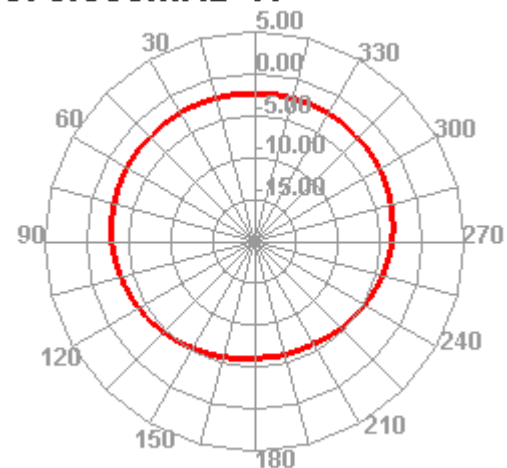

Efficient (2G+3G+4G+2. 4G-WiFi /BT)

PEAK GAIN			
2G:	Frequency range	Effi %	Gaim dBi
GSM850	824~894Mhz	30.44	0.54
GSM900	880~960Mhz	34.17	0.63
DCS1800	1710~1880Mhz	30.36	1.11
PCS1900	1850~1990Mhz	27.15	0.82
3G:			
W2	1850~1990Mhz	27.15	0.82
W4	1710~2155Mhz	27.36	1.11
W5	824~894Mhz	26.55	0.54
4G:			
LTE-B2	1850~1990Mhz	27.15	0.82
LTE-B4	1710~2155Mhz	27.36	1.11
LTE-B5	824~894Mhz	30.44	0.54
LTE-B12	698~746Mhz	26.35	0.43
LTE-B13	746~787Mhz	28.84	0.43
LTE-B17	700~715Mhz	28.84	0.43
LTE-B25	1850~1995Mhz	27.15	1.11
LTE-B26	814~894Mhz	30.44	0.54
LTE-B41	2500~2690Mhz	33.87	1.28
LTE-B66	1710~2200MHZ	30.36	0.41
LTE-B71	617~697.9Mhz	22.42	0.34
2. 4G-WIFI	2400~2500Mhz	47.14	1.35
BT	2400~2500Mhz	47.14	1.35
GPS	1575Mhz	34.1	1.24
5. 8G-WIFI	5100~5800Mhz	32.12	1.36

Antenna photo & length

Efficient (617-697.9Hz)

650.000MHz

650.000MHz H

650.000MHz E1

650.000MHz E2

Efficient (698-798MHz)

736.000MHz

736.000MHz H

736.000MHz E1

736.000MHz E2

Efficient (791-894MHz)

870.000MHz

870.000MHz H

870.000MHz E1

870.000MHz E2

Efficient (880-960MHz)

910.000MHz

910.000MHz H

910.000MHz E1

910.000MHz E2

Efficient (1710–1880MHz)

1710.000MHz

1710.000MHz H