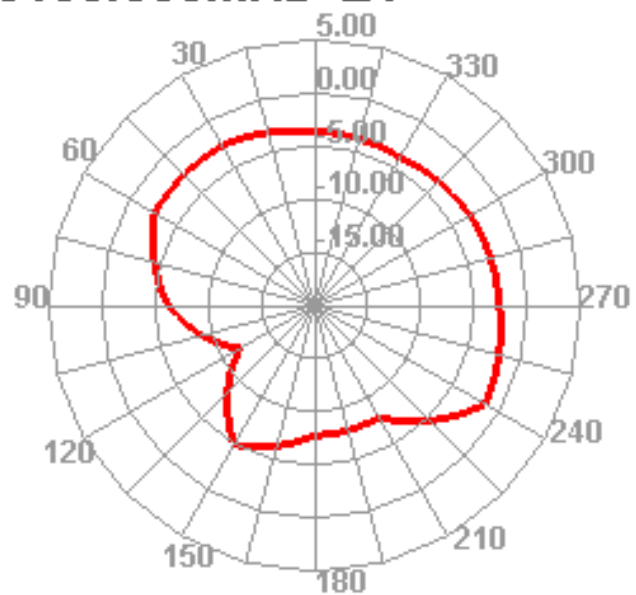

Efficient (2G+3G+4G+2. 4G-WiFi /BT)

PEAK GAIN			
2G:	Frequency range	Effi %	Gaim dBi
GSM850	824~894Mhz	30.44	0.54
GSM900	880~960Mhz	34.17	0.63
DCS1800	1710~1880Mhz	30.36	1.11
PCS1900	1850~1990Mhz	27.15	0.82
3G:			
W2	1850~1990Mhz	27.15	0.82
W4	1710~2155Mhz	27.36	1.11
W5	824~894Mhz	26.55	0.54
4G:			
LTE-B2	1850~1990Mhz	27.15	0.82
LTE-B4	1710~2155Mhz	27.36	1.11
LTE-B5	824~894Mhz	30.44	0.54
LTE-B12	698~746Mhz	26.35	0.43
LTE-B13	746~787Mhz	28.84	0.43
LTE-B17	700~715Mhz	28.84	0.43
LTE-B25	1850~1995Mhz	27.15	1.11
LTE-B26	814~894Mhz	30.44	0.54
LTE-B41	2500~2690Mhz	33.87	1.28
LTE-B66	1710~2200MHZ	30.36	0.41
LTE-B71	617~697.9Mhz	22.42	0.34
2. 4G-WIFI	2400~2500Mhz	47.14	1.35
BT	2400~2500Mhz	47.14	1.35
GPS	1575Mhz	34.1	1.24
5. 8G-WIFI	5100~5800Mhz	32.12	1.36

Antenna photo & length

Efficient (617-697.9Hz)

650.000MHz

650.000MHz H

650.000MHz E1

650.000MHz E2

Efficient (698-798MHz)

736.000MHz

Efficient (5.8G-WIFI 5100-5800MHz)

5150.000MHz

5150.000MHz H

5150.000MHz E1

5150.000MHz E2