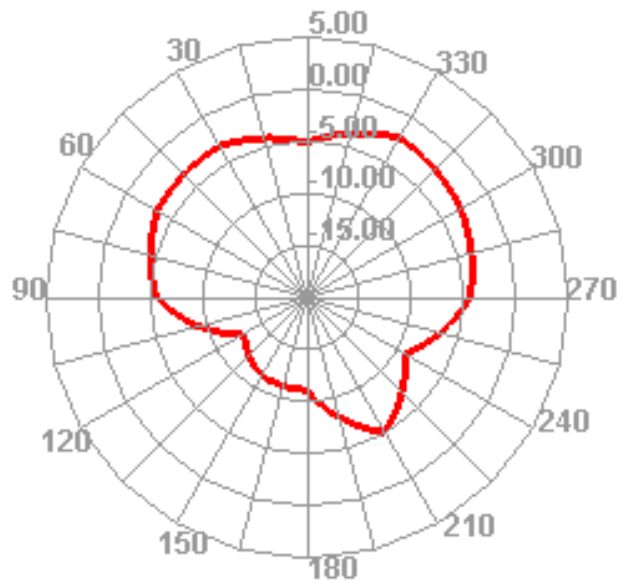

2170.000MHz E1