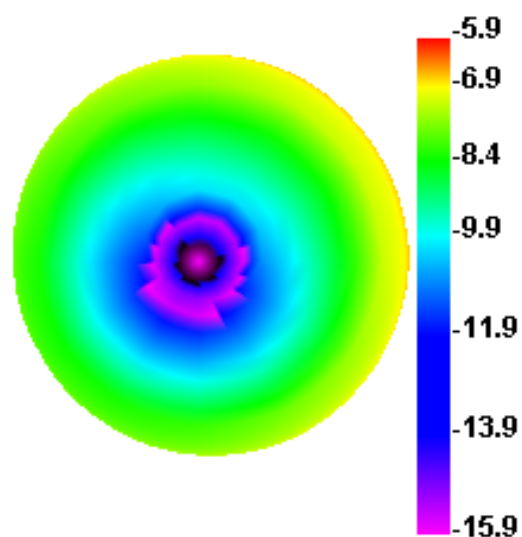

Efficient (2G+3G+4G+2. 4G-WiFi /BT)

PEAK GAIN			
2G:	Frequency range	Effi %	Gaim dBi
GSM850	824~894Mhz	30.44	0.54
GSM900	880~960Mhz	34.17	0.63
DCS1800	1710~1880Mhz	30.36	1.11
PCS1900	1850~1990Mhz	27.15	0.82
3G:			
W2	1850~1990Mhz	27.15	0.82
W4	1710~2155Mhz	27.36	1.11
W5	824~894Mhz	26.55	0.54
4G:			
LTE-B2	1850~1990Mhz	27.15	0.82
LTE-B4	1710~2155Mhz	27.36	1.11
LTE-B5	824~894Mhz	30.44	0.54
LTE-B12	698~746Mhz	26.35	0.43
LTE-B13	746~787Mhz	28.84	0.43
LTE-B17	700~715Mhz	28.84	0.43
LTE-B25	1850~1995Mhz	27.15	1.11
LTE-B26	814~894Mhz	30.44	0.54
LTE-B41	2500~2690Mhz	33.87	1.28
LTE-B66	1710~2200MHZ	30.36	0.41
LTE-B71	617~697.9Mhz	22.42	0.34
2. 4G-WIFI	2400~2500Mhz	47.14	1.35
BT	2400~2500Mhz	47.14	1.35
GPS	1575Mhz	34.1	1.24
5. 8G-WIFI	5100~5800Mhz	32.12	1.36

Antenna photo & length

Efficient (617-697.9Hz)

650.000MHz

650.000MHz H

650.000MHz E1

650.000MHz E2

Efficient (698-798MHz)

736.000MHz