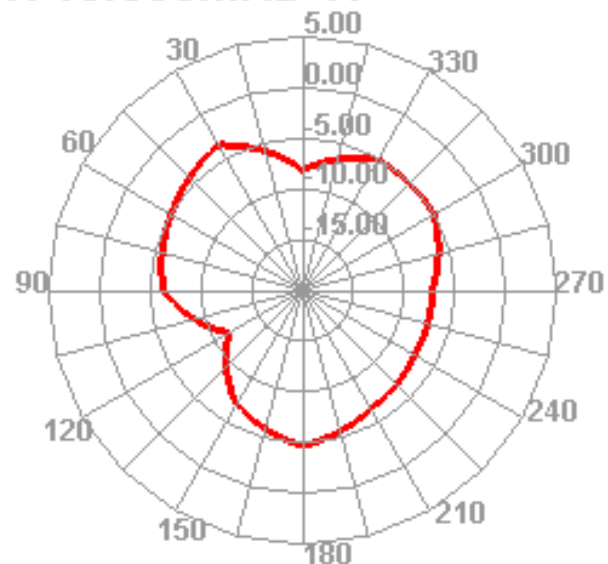

Efficient (2G+3G+4G+2. 4G-WiFi /BT)

PEAK GAIN			
2G:	Frequency range	Effi %	Gaim dBi
GSM850	824~894Mhz	30.44	0.54
GSM900	880~960Mhz	34.17	0.63
DCS1800	1710~1880Mhz	30.36	1.11
PCS1900	1850~1990Mhz	27.15	0.82
3G:			
W2	1850~1990Mhz	27.15	0.82
W4	1710~2155Mhz	27.36	1.11
W5	824~894Mhz	26.55	0.54
4G:			
LTE-B2	1850~1990Mhz	27.15	0.82
LTE-B4	1710~2155Mhz	27.36	1.11
LTE-B5	824~894Mhz	30.44	0.54
LTE-B12	698~746Mhz	26.35	0.43
LTE-B13	746~787Mhz	28.84	0.43
LTE-B17	700~715Mhz	28.84	0.43
LTE-B25	1850~1995Mhz	27.15	1.11
LTE-B26	814~894Mhz	30.44	0.54
LTE-B41	2500~2690Mhz	33.87	1.28
LTE-B66	1710~2200MHZ	30.36	0.41
LTE-B71	617~697.9Mhz	22.42	0.34
2. 4G-WIFI	2400~2500Mhz	47.14	1.35
BT	2400~2500Mhz	47.14	1.35
GPS	1575Mhz	34.1	1.24
5. 8G-WIFI	5100~5800Mhz	32.12	1.36

Antenna photo & length

Efficient (617-697.9Hz)

650.000MHz

650.000MHz H

650.000MHz E1

650.000MHz E2

Efficient (698-798MHz)

736.000MHz

Efficient (880-960MHz)

910.000MHz

910.000MHz H

910.000MHz E1

910.000MHz E2

Efficient (1710–1880MHz)

1710.000MHz

1710.000MHz H

1710.000MHz E1

1710.000MHz E2

Efficient (1880-1990MHz)

1990.000MHz

1990.000MHz H

1990.000MHz E1

1990.000MHz E2

Efficient (1920-2170MHz)