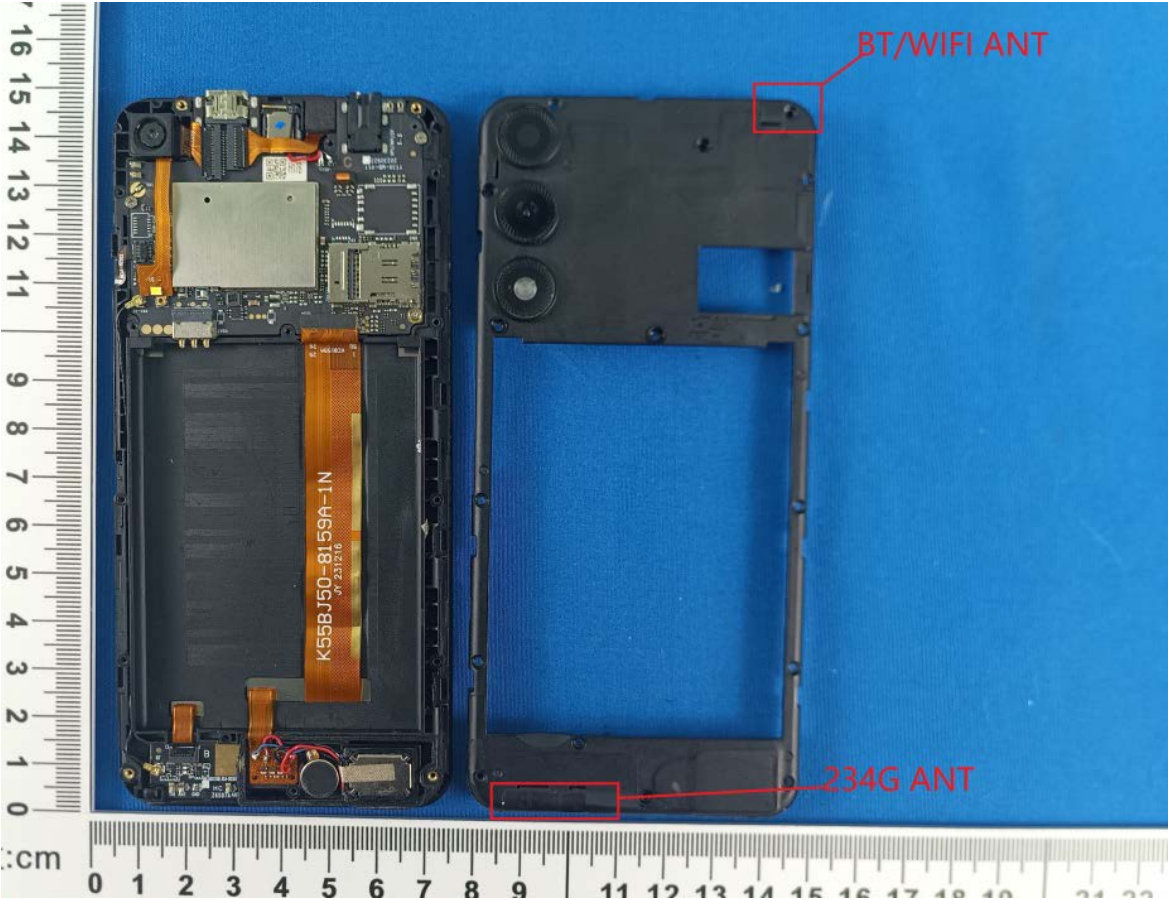

Antenna photo & length

Efficient (617-697.9Hz)

650.000MHz

650.000MHz H

650.000MHz E1

650.000MHz E2

Efficient (698-798MHz)

736.000MHz