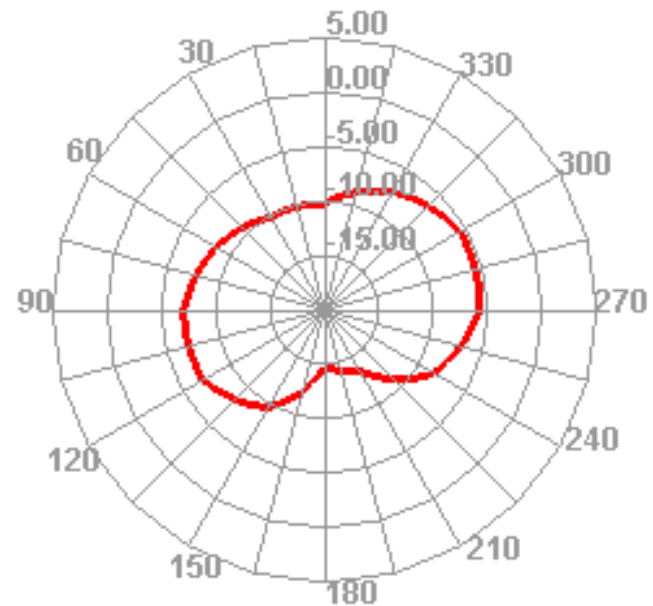

2450.000MHz H

2450.000MHz E1

2450.000MHz E2

Efficient (GPS 1575.42MHz)

1575.000MHz

1575.000MHz H

1575.000MHz E1

1575.000MHz E2

Efficient (5.8G-WIFI 5100-5800MHz)

5150.000MHz

5150.000MHz H

5150.000MHz E1

5150.000MHz E2