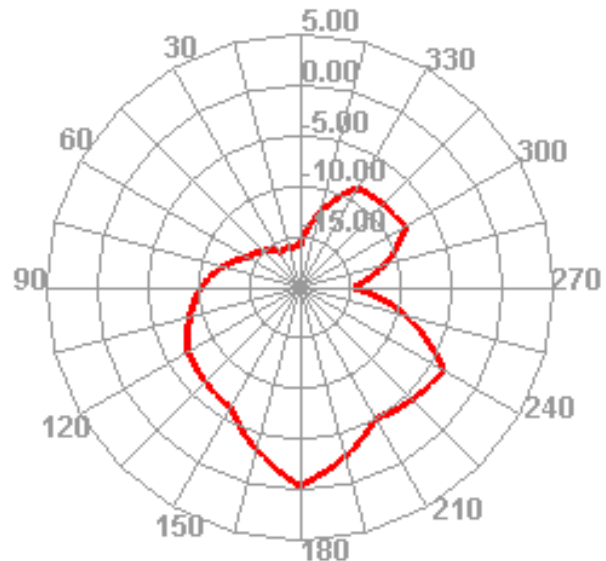

Efficient (2G+3G+4G+2. 4G-WiFi /BT)

PEAK GAIN			
2G:	Frequency range	Effi %	Gaim dBi
GSM850	824~894Mhz	30.44	0.54
GSM900	880~960Mhz	34.17	0.63
DCS1800	1710~1880Mhz	30.36	1.11
PCS1900	1850~1990Mhz	27.15	0.82
3G:			
W2	1850~1990Mhz	27.15	0.82
W4	1710~2155Mhz	27.36	1.11
W5	824~894Mhz	26.55	0.54
4G:			
LTE-B2	1850~1990Mhz	27.15	0.82
LTE-B4	1710~2155Mhz	27.36	1.11
LTE-B5	824~894Mhz	30.44	0.54
LTE-B12	698~746Mhz	26.35	0.43
LTE-B13	746~787Mhz	28.84	0.43
LTE-B17	700~715Mhz	28.84	0.43
LTE-B25	1850~1995Mhz	27.15	1.11
LTE-B26	814~894Mhz	30.44	0.54
LTE-B41	2500~2690Mhz	33.87	1.28
LTE-B66	1710~2200MHZ	30.36	0.41
LTE-B71	617~697.9Mhz	22.42	0.34
2. 4G-WIFI	2400~2500Mhz	47.14	1.35
BT	2400~2500Mhz	47.14	1.35
GPS	1575Mhz	34.1	1.24
5. 8G-WIFI	5100~5800Mhz	32.12	1.36

2450.000MHz H

2450.000MHz E1

2450.000MHz E2

Efficient (GPS 1575.42MHz)

1575.000MHz

1575.000MHz H

1575.000MHz E1

1575.000MHz E2

Efficient (5.8G-WIFI 5100-5800MHz)

5150.000MHz

5150.000MHz H

5150.000MHz E1

5150.000MHz E2