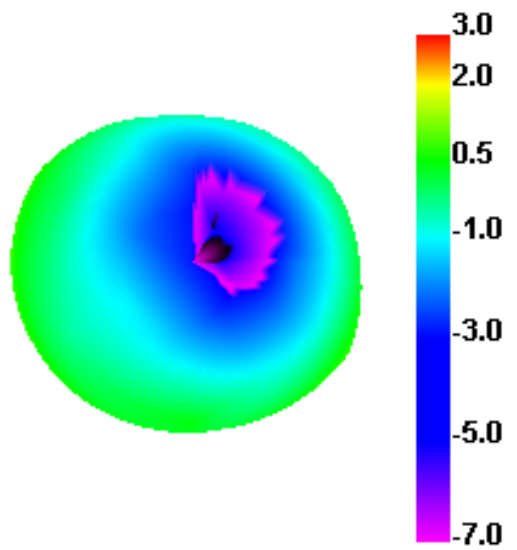

2500.000MHz E2

Efficient (2500–2690MHz)

2690.000MHz

2690.000MHz H

2690.000MHz E1

2690.000MHz E2

Efficient (2.4G-WIFI/BT 2400-2500MHz)

2450.000MHz