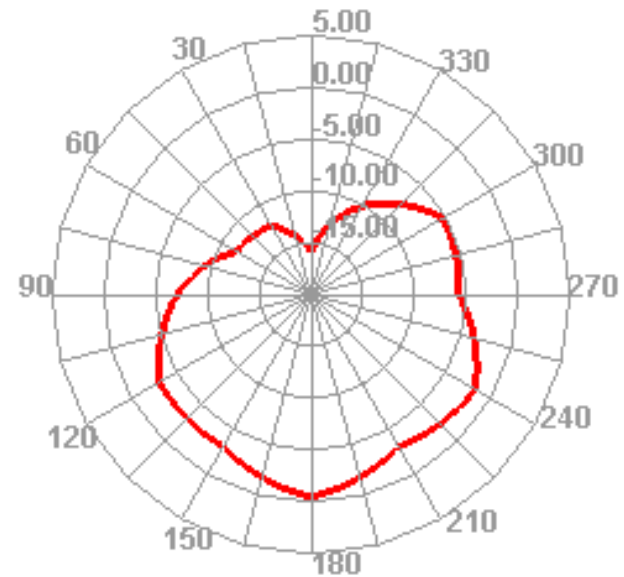

Efficient (2G+3G+4G+2. 4G-WiFi /BT)

PEAK GAIN			
2G:	Frequency range	Effi %	Gaim dBi
GSM850	824~894Mhz	30.44	0.54
GSM900	880~960Mhz	34.17	0.63
DCS1800	1710~1880Mhz	30.36	1.11
PCS1900	1850~1990Mhz	27.15	0.82
3G:			
W2	1850~1990Mhz	27.15	0.82
W4	1710~2155Mhz	27.36	1.11
W5	824~894Mhz	26.55	0.54
4G:			
LTE-B2	1850~1990Mhz	27.15	0.82
LTE-B4	1710~2155Mhz	27.36	1.11
LTE-B5	824~894Mhz	30.44	0.54
LTE-B12	698~746Mhz	26.35	0.43
LTE-B13	746~787Mhz	28.84	0.43
LTE-B17	700~715Mhz	28.84	0.43
LTE-B25	1850~1995Mhz	27.15	1.11
LTE-B26	814~894Mhz	30.44	0.54
LTE-B41	2500~2690Mhz	33.87	1.28
LTE-B66	1710~2200MHZ	30.36	0.41
LTE-B71	617~697.9Mhz	22.42	0.34
2. 4G-WIFI	2400~2500Mhz	47.14	1.35
BT	2400~2500Mhz	47.14	1.35
GPS	1575Mhz	34.1	1.24
5. 8G-WIFI	5100~5800Mhz	32.12	1.36

2450.000MHz H

2450.000MHz E1

2450.000MHz E2

Efficient (GPS 1575.42MHz)

1575.000MHz

1575.000MHz H

1575.000MHz E1

1575.000MHz E2

Efficient (5.8G-WIFI 5100-5800MHz)

5150.000MHz

5150.000MHz H

5150.000MHz E1

5150.000MHz E2