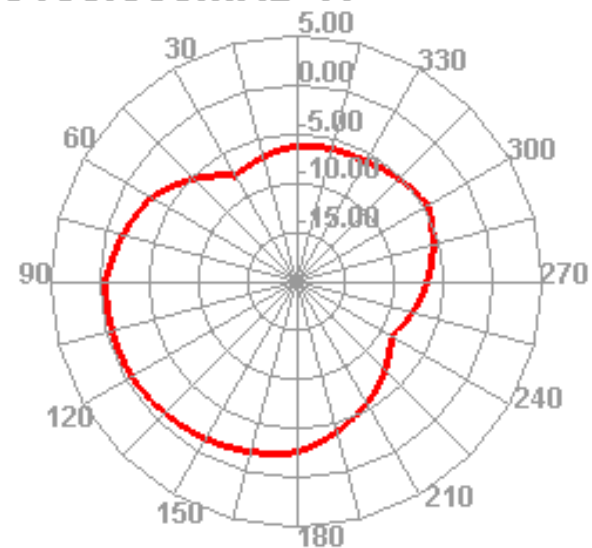

Efficient (2G+3G+4G+2. 4G-WiFi /BT)

PEAK GAIN			
2G:	Frequency range	Effi %	Gaim dBi
GSM850	824~894Mhz	30.44	0.54
GSM900	880~960Mhz	34.17	0.63
DCS1800	1710~1880Mhz	30.36	1.11
PCS1900	1850~1990Mhz	27.15	0.82
3G:			
W2	1850~1990Mhz	27.15	0.82
W4	1710~2155Mhz	27.36	1.11
W5	824~894Mhz	26.55	0.54
4G:			
LTE-B2	1850~1990Mhz	27.15	0.82
LTE-B4	1710~2155Mhz	27.36	1.11
LTE-B5	824~894Mhz	30.44	0.54
LTE-B12	698~746Mhz	26.35	0.43
LTE-B13	746~787Mhz	28.84	0.43
LTE-B17	700~715Mhz	28.84	0.43
LTE-B25	1850~1995Mhz	27.15	1.11
LTE-B26	814~894Mhz	30.44	0.54
LTE-B41	2500~2690Mhz	33.87	1.28
LTE-B66	1710~2200MHZ	30.36	0.41
LTE-B71	617~697.9Mhz	22.42	0.34
2. 4G-WIFI	2400~2500Mhz	47.14	1.35
BT	2400~2500Mhz	47.14	1.35
GPS	1575Mhz	34.1	1.24
5. 8G-WIFI	5100~5800Mhz	32.12	1.36

2450.000MHz H

2450.000MHz E1

2450.000MHz E2

Efficient (GPS 1575.42MHz)

1575.000MHz

1575.000MHz H

1575.000MHz E1

1575.000MHz E2

Efficient (5.8G-WIFI 5100-5800MHz)

5150.000MHz

5150.000MHz H

5150.000MHz E1

5150.000MHz E2