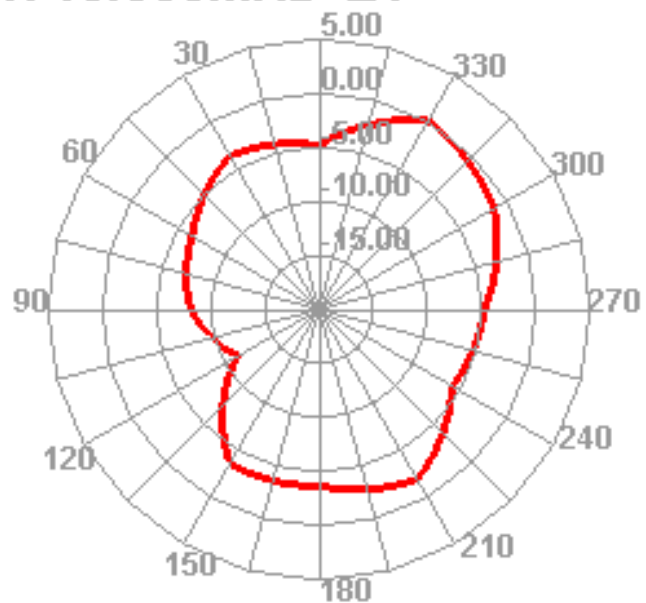

Efficient (2G+3G+4G+2. 4G-WiFi /BT)

PEAK GAIN			
2G:	Frequency range	Effi %	Gaim dBi
GSM850	824~894Mhz	30.44	0.54
GSM900	880~960Mhz	34.17	0.63
DCS1800	1710~1880Mhz	30.36	1.11
PCS1900	1850~1990Mhz	27.15	0.82
3G:			
W2	1850~1990Mhz	27.15	0.82
W4	1710~2155Mhz	27.36	1.11
W5	824~894Mhz	26.55	0.54
4G:			
LTE-B2	1850~1990Mhz	27.15	0.82
LTE-B4	1710~2155Mhz	27.36	1.11
LTE-B5	824~894Mhz	30.44	0.54
LTE-B12	698~746Mhz	26.35	0.43
LTE-B13	746~787Mhz	28.84	0.43
LTE-B17	700~715Mhz	28.84	0.43
LTE-B25	1850~1995Mhz	27.15	1.11
LTE-B26	814~894Mhz	30.44	0.54
LTE-B41	2500~2690Mhz	33.87	1.28
LTE-B66	1710~2200MHZ	30.36	0.41
LTE-B71	617~697.9Mhz	22.42	0.34
2. 4G-WIFI	2400~2500Mhz	47.14	1.35
BT	2400~2500Mhz	47.14	1.35
GPS	1575Mhz	34.1	1.24
5. 8G-WIFI	5100~5800Mhz	32.12	1.36

Efficient (880-960MHz)

910.000MHz

910.000MHz H

910.000MHz E1

910.000MHz E2

Efficient (1710–1880MHz)

1710.000MHz

1710.000MHz H

1710.000MHz E1

1710.000MHz E2

Efficient (1880-1990MHz)

1990.000MHz

1990.000MHz H

1990.000MHz E1

1990.000MHz E2

Efficient (1920-2170MHz)