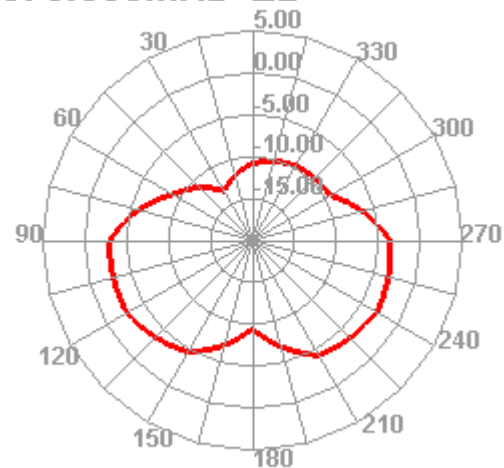

Efficient (2G+3G+4G+2. 4G-WiFi /BT)

PEAK GAIN			
2G:	Frequency range	Effi %	Gaim dBi
GSM850	824~894Mhz	30.44	0.54
GSM900	880~960Mhz	34.17	0.63
DCS1800	1710~1880Mhz	30.36	1.11
PCS1900	1850~1990Mhz	27.15	0.82
3G:			
W2	1850~1990Mhz	27.15	0.82
W4	1710~2155Mhz	27.36	1.11
W5	824~894Mhz	26.55	0.54
4G:			
LTE-B2	1850~1990Mhz	27.15	0.82
LTE-B4	1710~2155Mhz	27.36	1.11
LTE-B5	824~894Mhz	30.44	0.54
LTE-B12	698~746Mhz	26.35	0.43
LTE-B13	746~787Mhz	28.84	0.43
LTE-B17	700~715Mhz	28.84	0.43
LTE-B25	1850~1995Mhz	27.15	1.11
LTE-B26	814~894Mhz	30.44	0.54
LTE-B41	2500~2690Mhz	33.87	1.28
LTE-B66	1710~2200MHZ	30.36	0.41
LTE-B71	617~697.9Mhz	22.42	0.34
2. 4G-WIFI	2400~2500Mhz	47.14	1.35
BT	2400~2500Mhz	47.14	1.35
GPS	1575Mhz	34.1	1.24
5. 8G-WIFI	5100~5800Mhz	32.12	1.36

Antenna photo & length

Efficient (617-697.9Hz)

650.000MHz

650.000MHz H

650.000MHz E1

650.000MHz E2

Efficient (698-798MHz)

736.000MHz

736.000MHz H

736.000MHz E1

736.000MHz E2

Efficient (791-894MHz)

870.000MHz

870.000MHz H

870.000MHz E1

870.000MHz E2

Efficient (880-960MHz)

910.000MHz

910.000MHz H

910.000MHz E1

910.000MHz E2

Efficient (1710–1880MHz)

1710.000MHz

1710.000MHz H