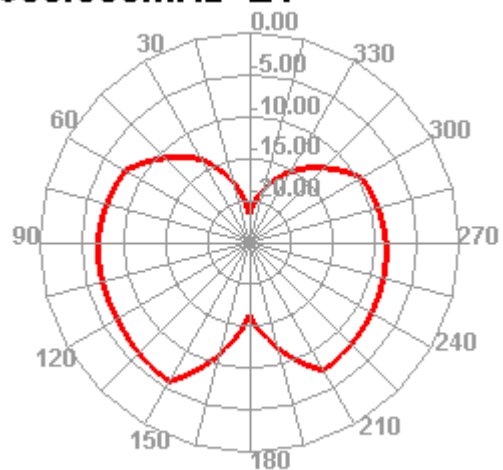

Efficient (2G+3G+4G+2. 4G-WiFi /BT)

PEAK GAIN			
2G:	Frequency range	Effi %	Gaim dBi
GSM850	824~894Mhz	30.44	0.54
GSM900	880~960Mhz	34.17	0.63
DCS1800	1710~1880Mhz	30.36	1.11
PCS1900	1850~1990Mhz	27.15	0.82
3G:			
W2	1850~1990Mhz	27.15	0.82
W4	1710~2155Mhz	27.36	1.11
W5	824~894Mhz	26.55	0.54
4G:			
LTE-B2	1850~1990Mhz	27.15	0.82
LTE-B4	1710~2155Mhz	27.36	1.11
LTE-B5	824~894Mhz	30.44	0.54
LTE-B12	698~746Mhz	26.35	0.43
LTE-B13	746~787Mhz	28.84	0.43
LTE-B17	700~715Mhz	28.84	0.43
LTE-B25	1850~1995Mhz	27.15	1.11
LTE-B26	814~894Mhz	30.44	0.54
LTE-B41	2500~2690Mhz	33.87	1.28
LTE-B66	1710~2200MHZ	30.36	0.41
LTE-B71	617~697.9Mhz	22.42	0.34
2. 4G-WIFI	2400~2500Mhz	47.14	1.35
BT	2400~2500Mhz	47.14	1.35
GPS	1575Mhz	34.1	1.24
5. 8G-WIFI	5100~5800Mhz	32.12	1.36

Antenna photo & length

Efficient (617-697.9Hz)

650.000MHz

650.000MHz H

650.000MHz E1

650.000MHz E2

Efficient (698-798MHz)

736.000MHz

736.000MHz H

736.000MHz E1

736.000MHz E2

Efficient (791-894MHz)

870.000MHz

870.000MHz H

870.000MHz E1

870.000MHz E2