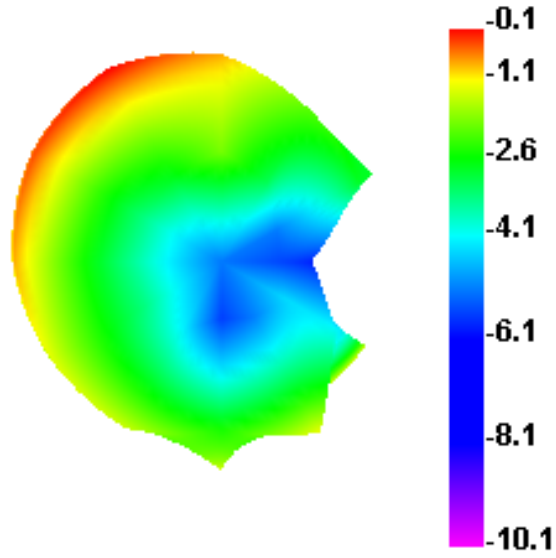

Efficient (2300-2500MHz)

2500.000MHz