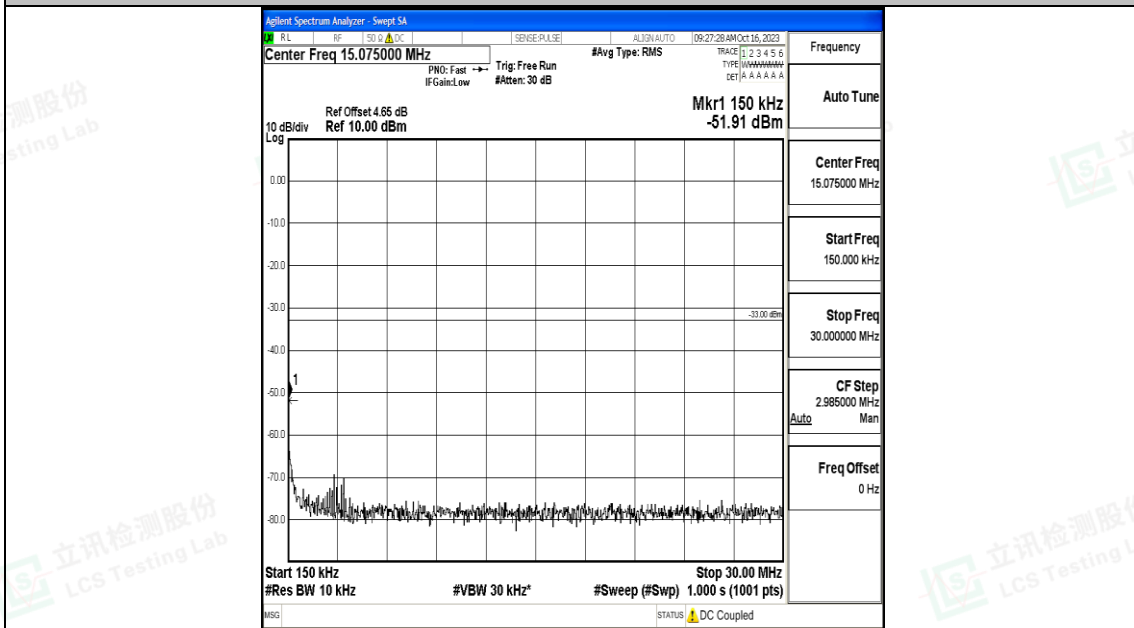

Band4_1.4MHz_QPSK_19957_1RB#0_0.15~30_0.15~30