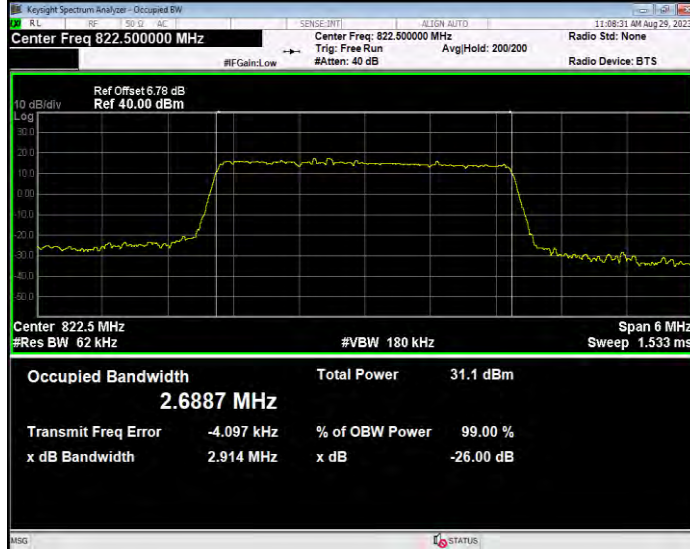

Band26(814-824) QPSK BW=3MHz Channel=26775 RB Size=15 Position=#0