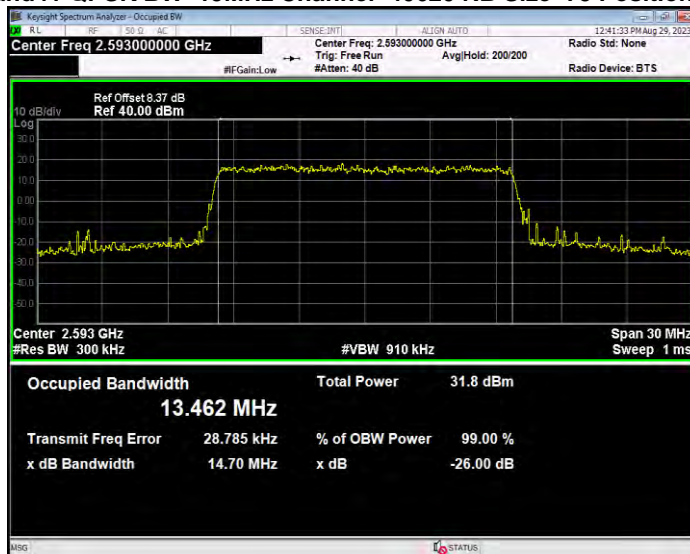

**Band41 QPSK BW=10MHz Channel=40620 RB Size=50 Position=#0**

**Band41 QPSK BW=10MHz Channel=41540 RB Size=50 Position=#0**

**Band41 QPSK BW=15MHz Channel=39725 RB Size=75 Position=#0**

**Band41 QPSK BW=15MHz Channel=40620 RB Size=75 Position=#0**