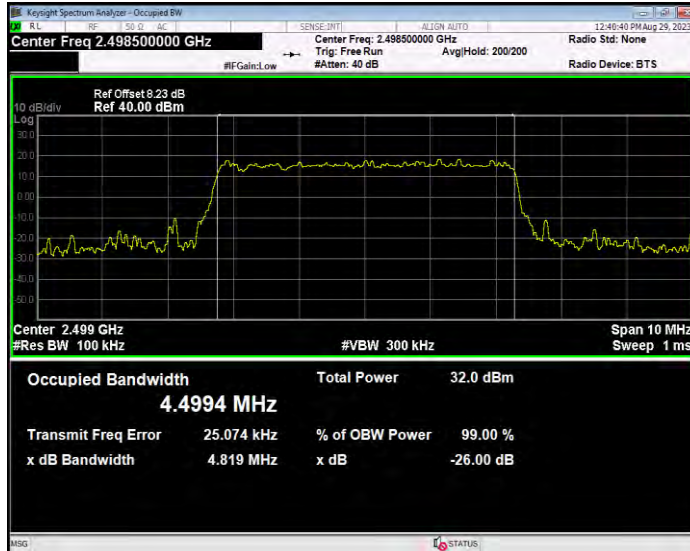

Band41 QPSK BW=5MHz Channel=39675 RB Size=25 Position=#0