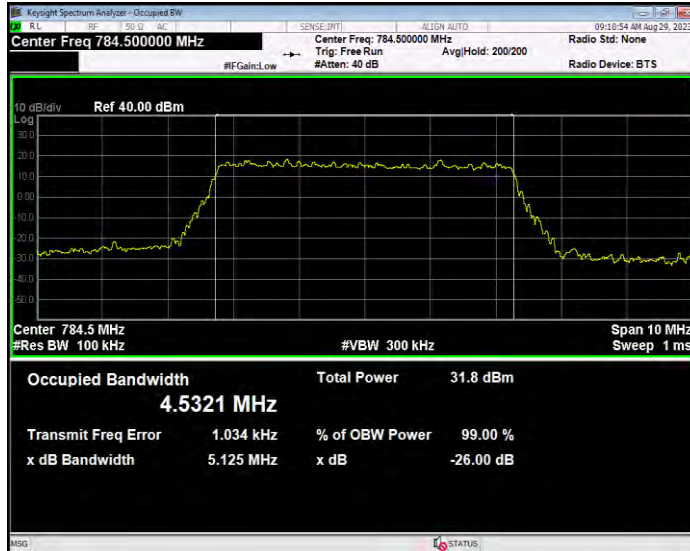

**Band13 QPSK BW=10MHz Channel=23230 RB Size=50 Position=#0**

**Band13 QPSK BW=5MHz Channel=23205 RB Size=25 Position=#0**

**Band13 QPSK BW=5MHz Channel=23230 RB Size=25 Position=#0**

**Band13 QPSK BW=5MHz Channel=23255 RB Size=25 Position=#0**