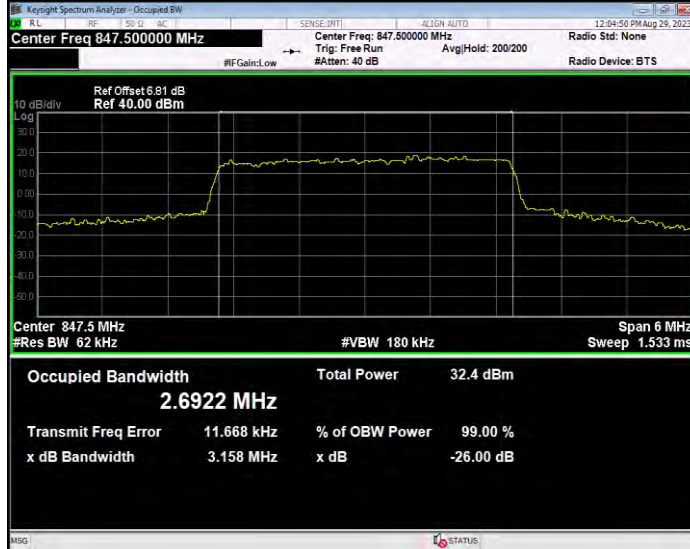

Band26(824-849) QPSK BW=3MHz Channel=27025 RB Size=15 Position=#0