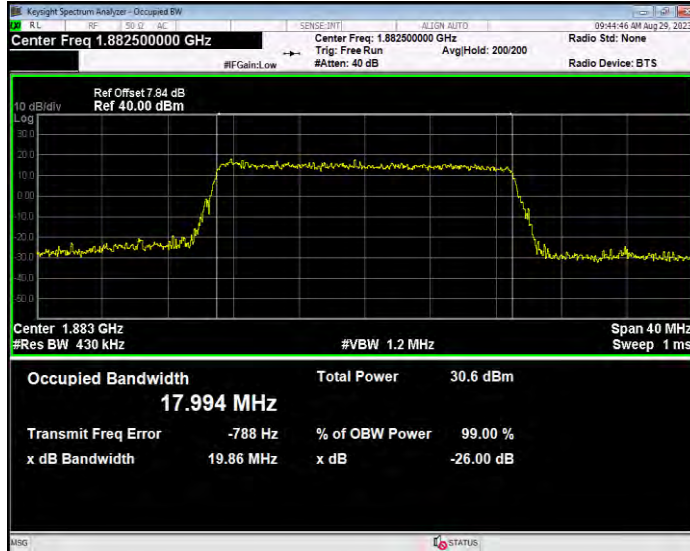

Band25 QPSK BW=20MHz Channel=26365 RB Size=100 Position=#0