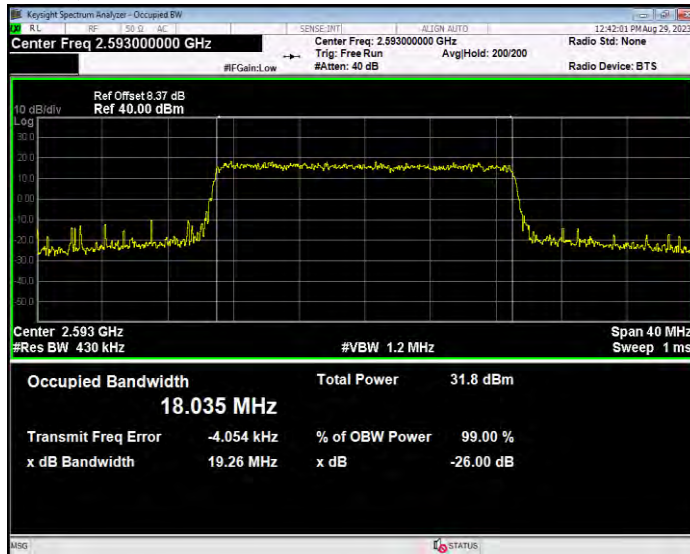

Band41 QPSK BW=20MHz Channel=40620 RB Size=100 Position=#0