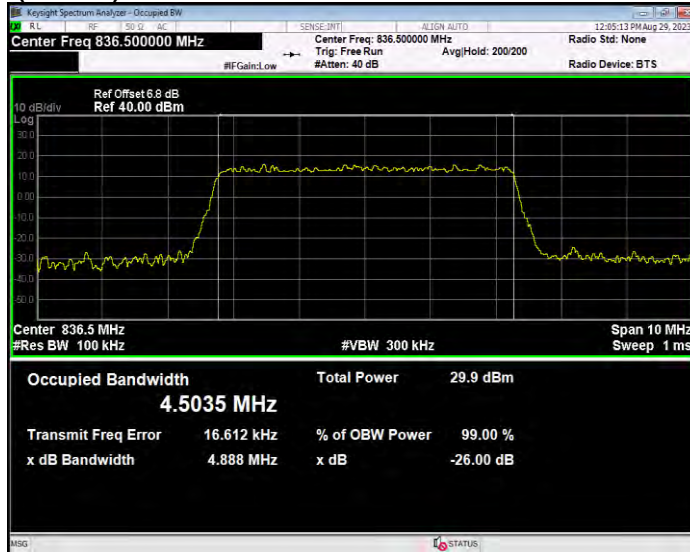

Band26(824-849) QPSK BW=5MHz Channel=26915 RB Size=25 Position=#0