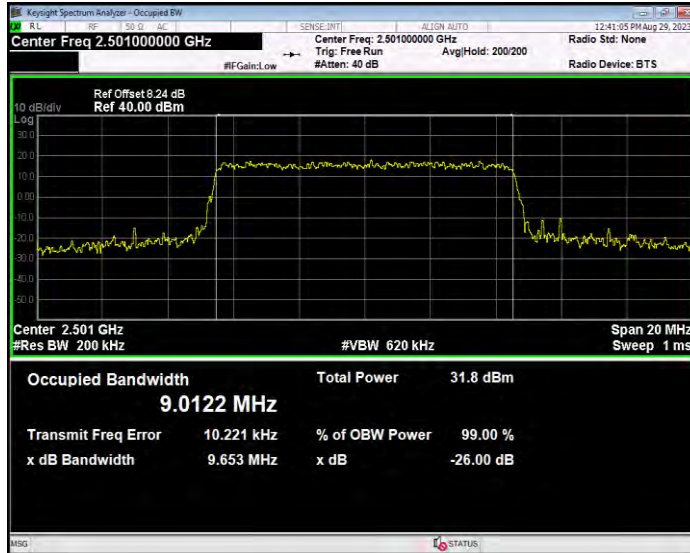

Band41 16QAM BW=10MHz Channel=39700 RB Size=50 Position=#0