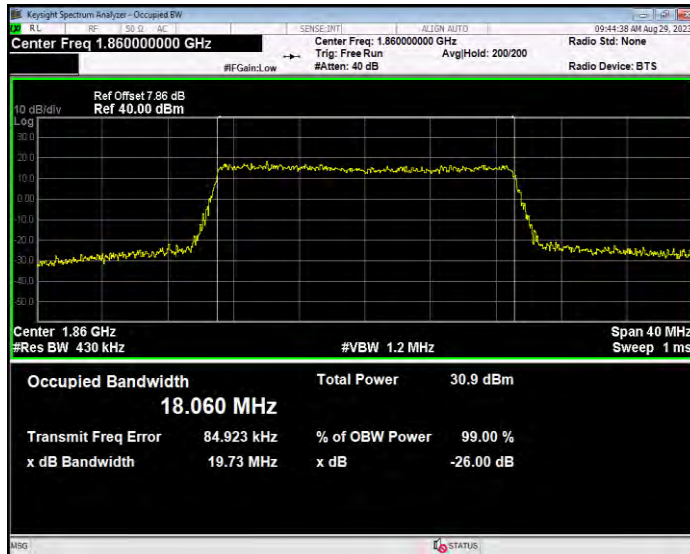

**Band25 QPSK BW=15MHz Channel=26115 RB Size=75 Position=#0**

**Band25 QPSK BW=15MHz Channel=26365 RB Size=75 Position=#0**

**Band25 QPSK BW=15MHz Channel=26615 RB Size=75 Position=#0**

**Band25 QPSK BW=20MHz Channel=26140 RB Size=100 Position=#0**