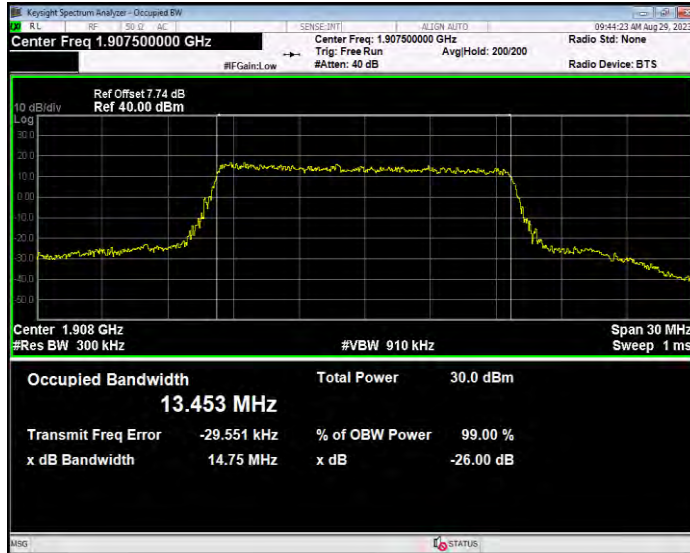

Band25 QPSK BW=15MHz Channel=26615 RB Size=75 Position=#0