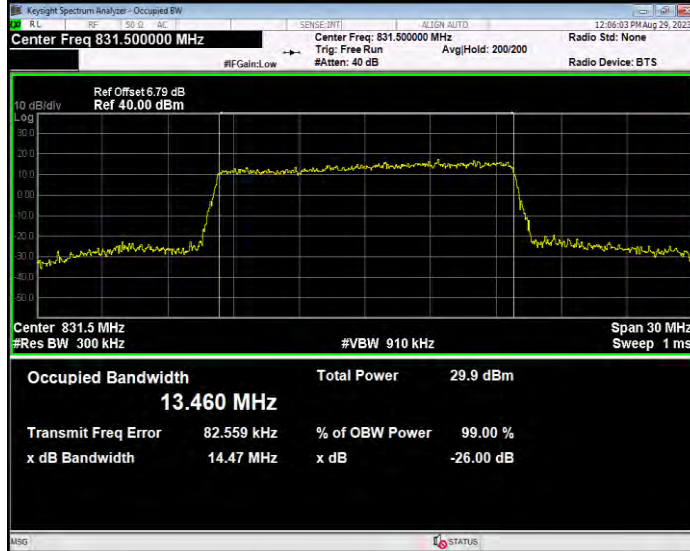

**Band26(824-849) QPSK BW=10MHz Channel=26915 RB Size=50 Position=#0**

**Band26(824-849) QPSK BW=10MHz Channel=26990 RB Size=50 Position=#0**

**Band26(824-849) QPSK BW=15MHz Channel=26865 RB Size=75 Position=#0**