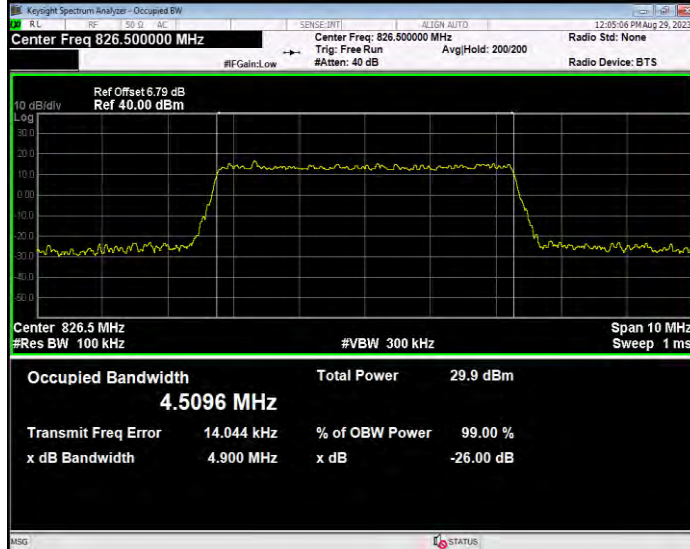

Band26(824-849) QPSK BW=5MHz Channel=26815 RB Size=25 Position=#0