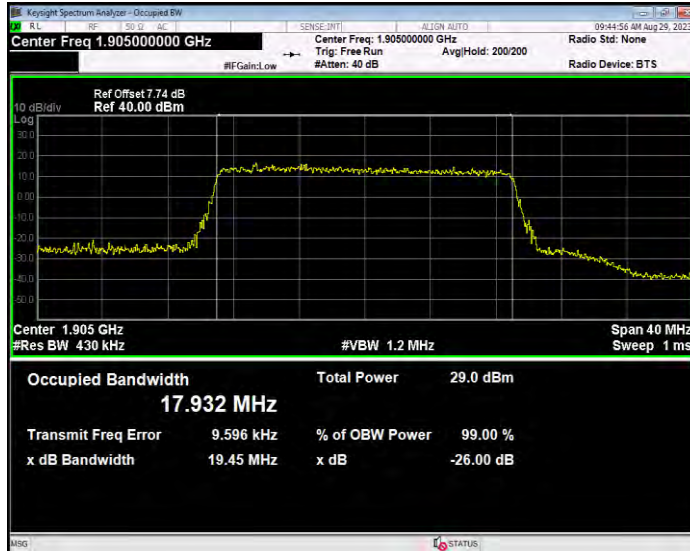

**Band25 16QAM BW=15MHz Channel=26615 RB Size=75 Position=#0**

**Band25 16QAM BW=20MHz Channel=26140 RB Size=100 Position=#0**

**Band25 16QAM BW=20MHz Channel=26365 RB Size=100 Position=#0**

**Band25 16QAM BW=20MHz Channel=26590 RB Size=100 Position=#0**