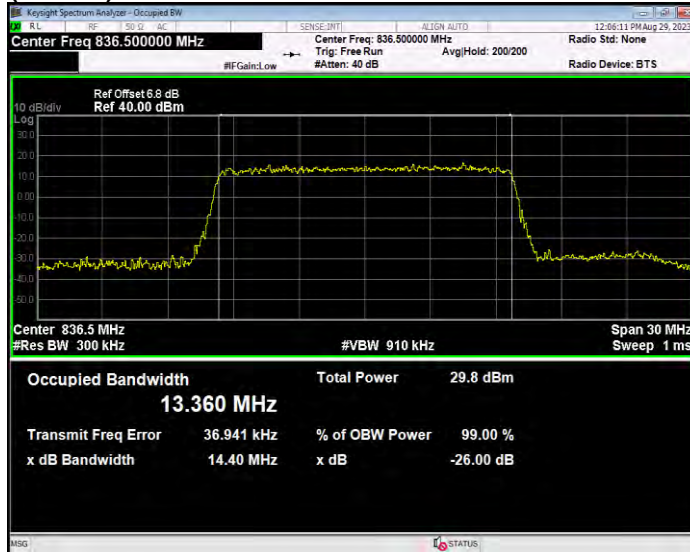

Band26(824-849) QPSK BW=15MHz Channel=26915 RB Size=75 Position=#0