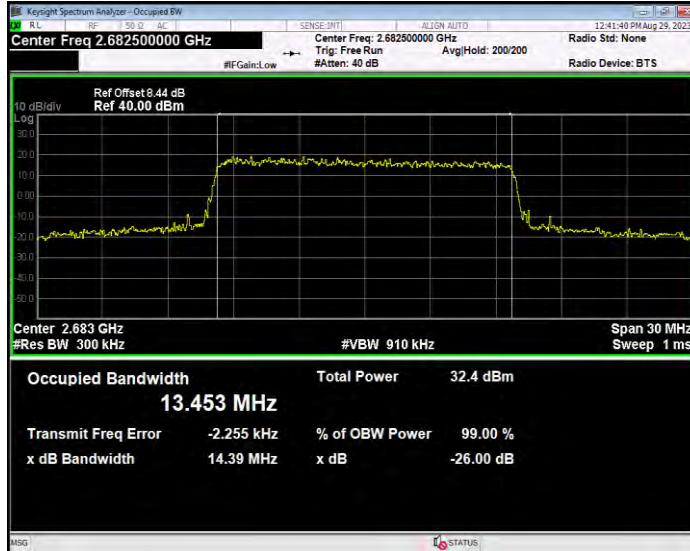

Band41 QPSK BW=15MHz Channel=41515 RB Size=75 Position=#0