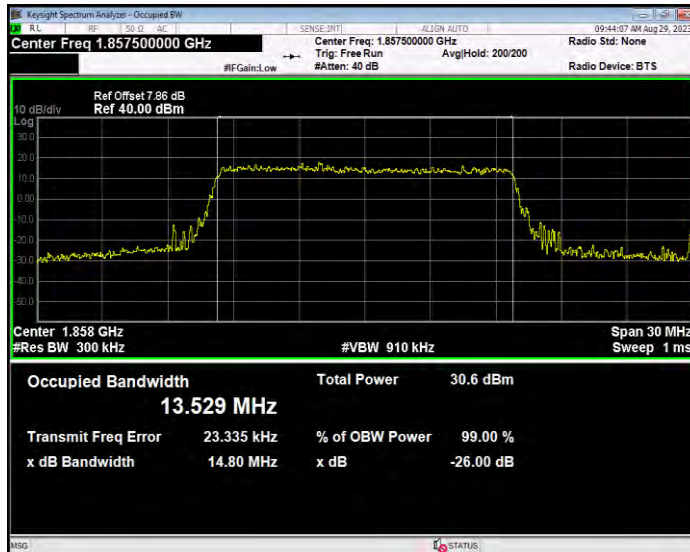

Band25 QPSK BW=15MHz Channel=26115 RB Size=75 Position=#0