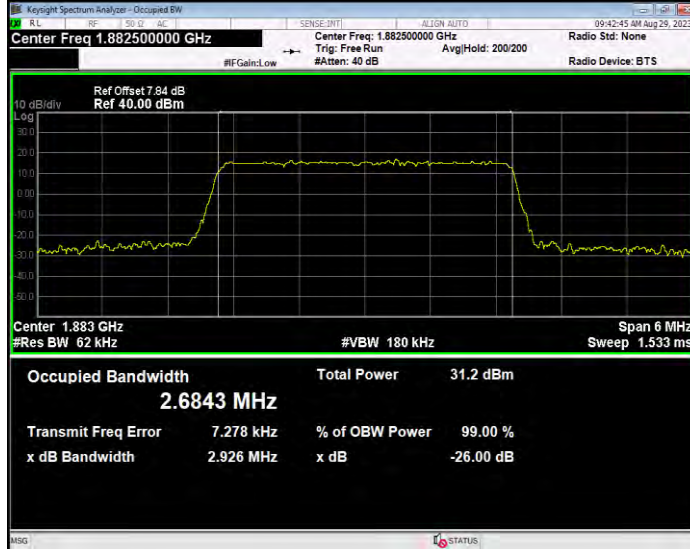

**Band25 QPSK BW=20MHz Channel=26365 RB Size=100 Position=#0**

**Band25 QPSK BW=20MHz Channel=26590 RB Size=100 Position=#0**

**Band25 QPSK BW=3MHz Channel=26055 RB Size=15 Position=#0**

**Band25 QPSK BW=3MHz Channel=26365 RB Size=15 Position=#0**