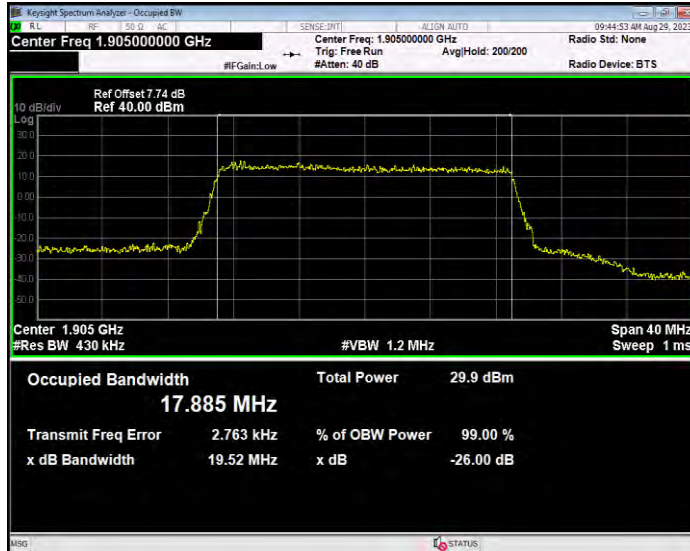

Band25 QPSK BW=20MHz Channel=26590 RB Size=100 Position=#0