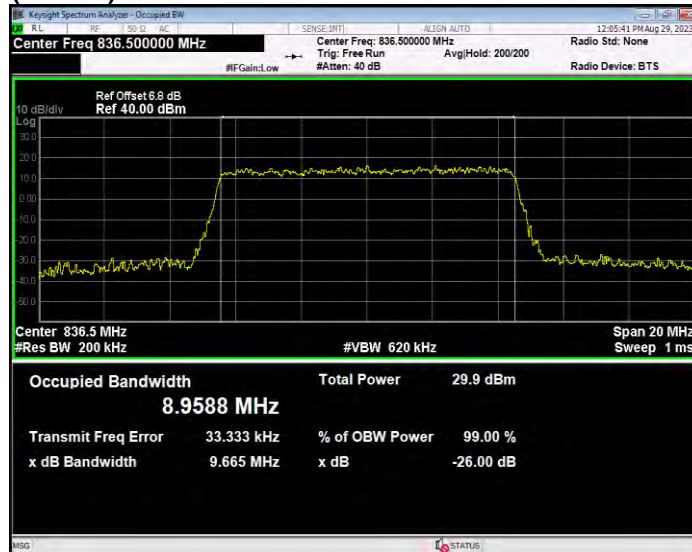

Band26(824-849) QPSK BW=10MHz Channel=26915 RB Size=50 Position=#0