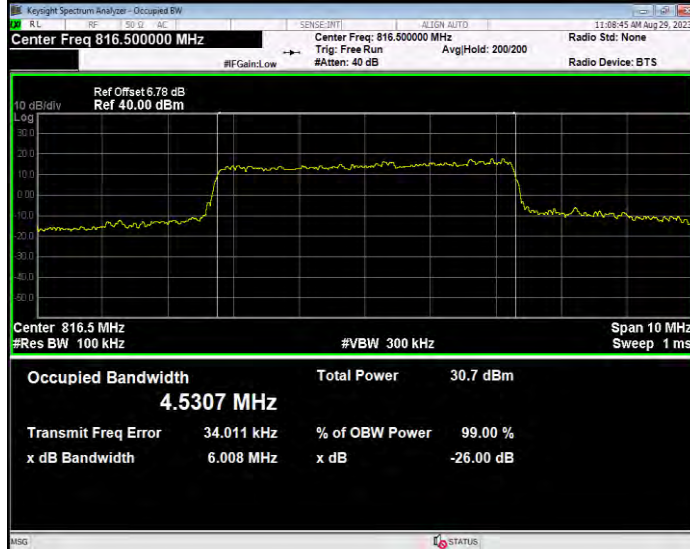

**Band26(814-824) QPSK BW=3MHz Channel=26740 RB Size=15 Position=#0**

**Band26(814-824) QPSK BW=3MHz Channel=26775 RB Size=15 Position=#0**

**Band26(814-824) QPSK BW=5MHz Channel=26715 RB Size=25 Position=#0**