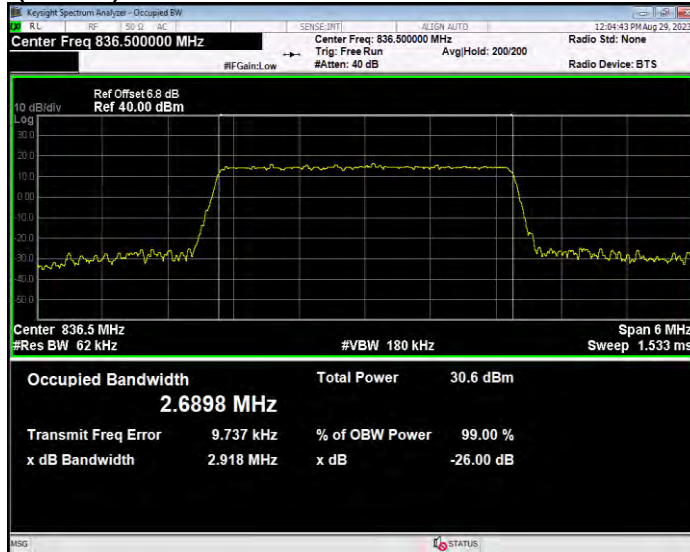

Band26(824-849) QPSK BW=3MHz Channel=26915 RB Size=15 Position=#0