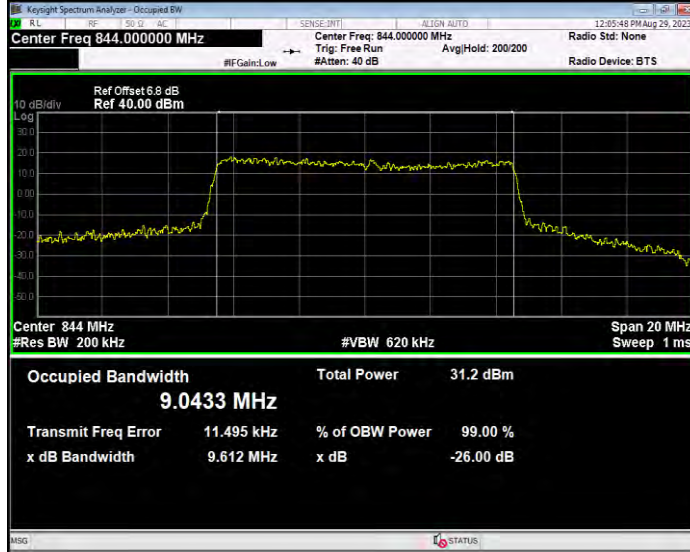

Band26(824-849) QPSK BW=10MHz Channel=26990 RB Size=50 Position=#0