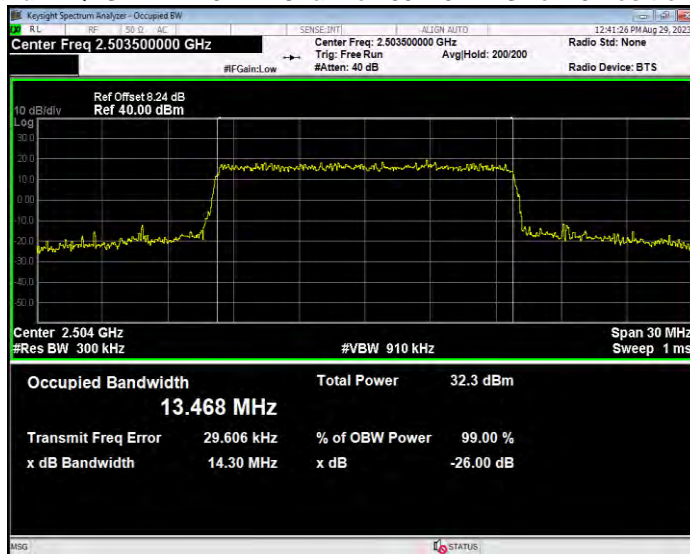

**Band41 QPSK BW=10MHz Channel=40620 RB Size=50 Position=#0**

**Band41 QPSK BW=10MHz Channel=41540 RB Size=50 Position=#0**

**Band41 QPSK BW=15MHz Channel=39725 RB Size=75 Position=#0**

**Band41 QPSK BW=15MHz Channel=40620 RB Size=75 Position=#0**