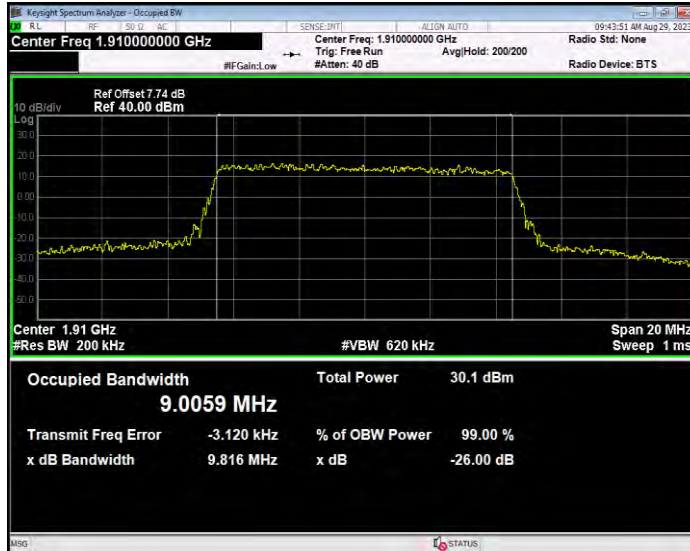

**Band25 QPSK BW=1.4MHz Channel=26683 RB Size=6 Position=#0**

**Band25 QPSK BW=10MHz Channel=26090 RB Size=50 Position=#0**

**Band25 QPSK BW=10MHz Channel=26365 RB Size=50 Position=#0**

**Band25 QPSK BW=10MHz Channel=26640 RB Size=50 Position=#0**