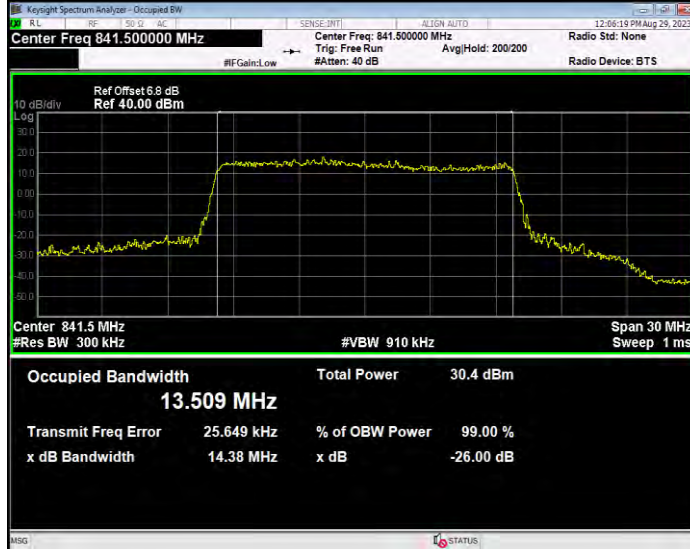

Band26(824-849) QPSK BW=15MHz Channel=26965 RB Size=75 Position=#0