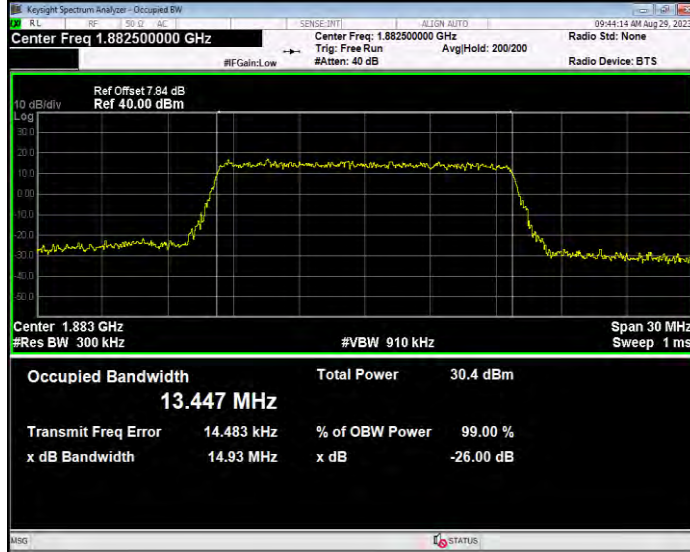

Band25 QPSK BW=15MHz Channel=26365 RB Size=75 Position=#0