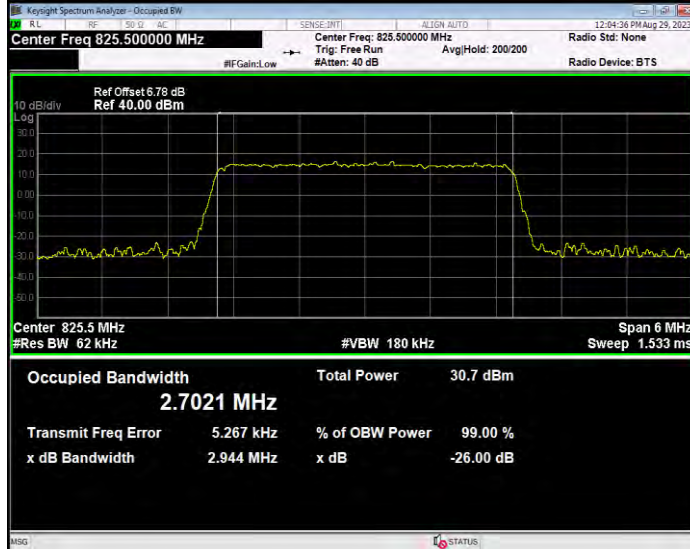

Band26(824-849) QPSK BW=3MHz Channel=26805 RB Size=15 Position=#0