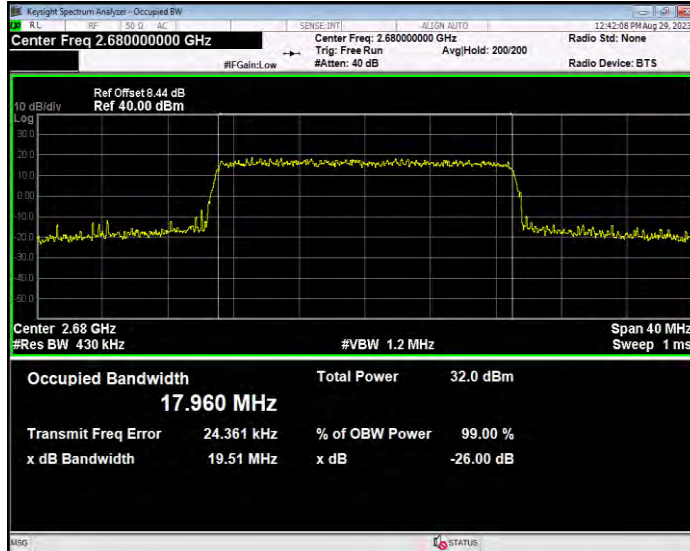

**Band41 QPSK BW=15MHz Channel=41515 RB Size=75 Position=#0**

**Band41 QPSK BW=20MHz Channel=39750 RB Size=100 Position=#0**

**Band41 QPSK BW=20MHz Channel=40620 RB Size=100 Position=#0**

**Band41 QPSK BW=20MHz Channel=41490 RB Size=100 Position=#0**