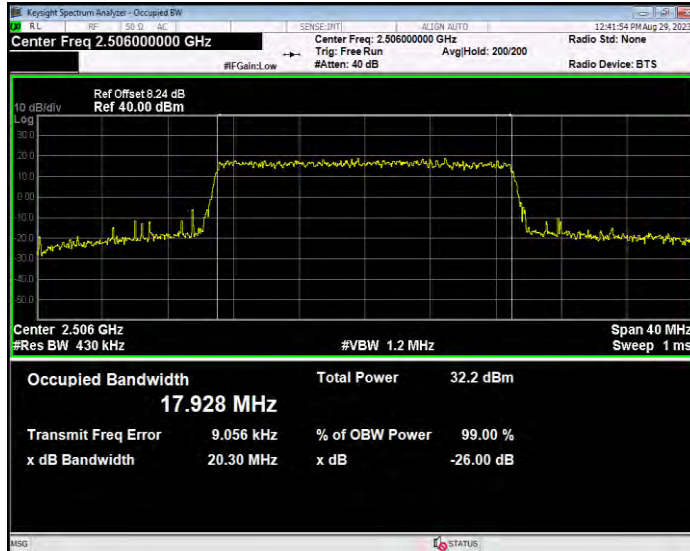

Band41 QPSK BW=20MHz Channel=39750 RB Size=100 Position=#0