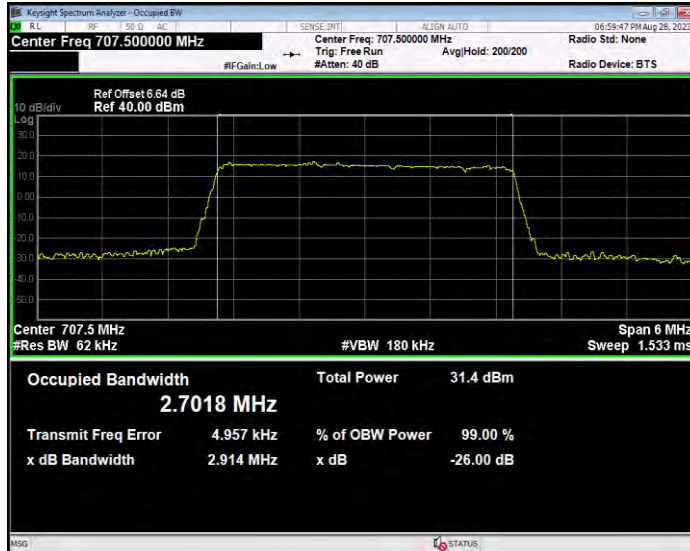

**Band12 QPSK BW=10MHz Channel=23095 RB Size=50 Position=#0**

**Band12 QPSK BW=10MHz Channel=23130 RB Size=50 Position=#0**

**Band12 QPSK BW=3MHz Channel=23025 RB Size=15 Position=#0**

**Band12 QPSK BW=3MHz Channel=23095 RB Size=15 Position=#0**