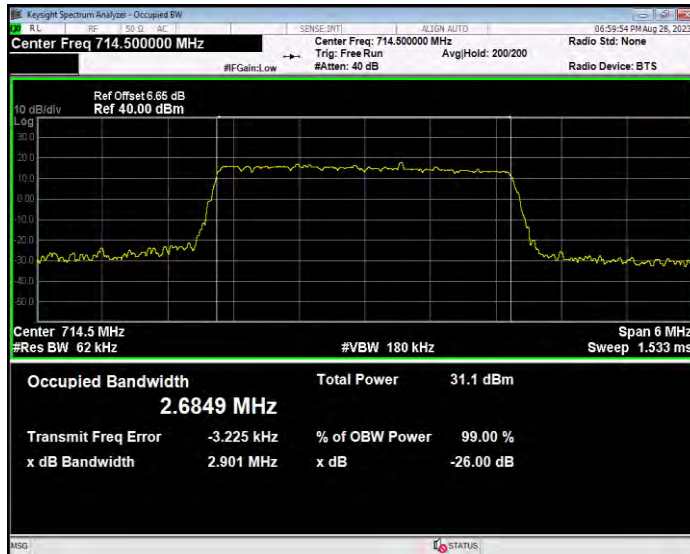

Band12 QPSK BW=3MHz Channel=23165 RB Size=15 Position=#0