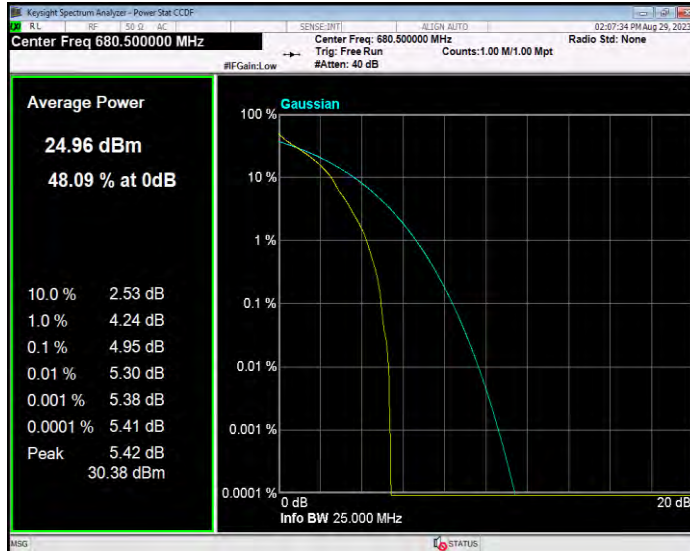

Band71 QPSK BW=20MHz Channel=133297 RB Size=1 Position=#0