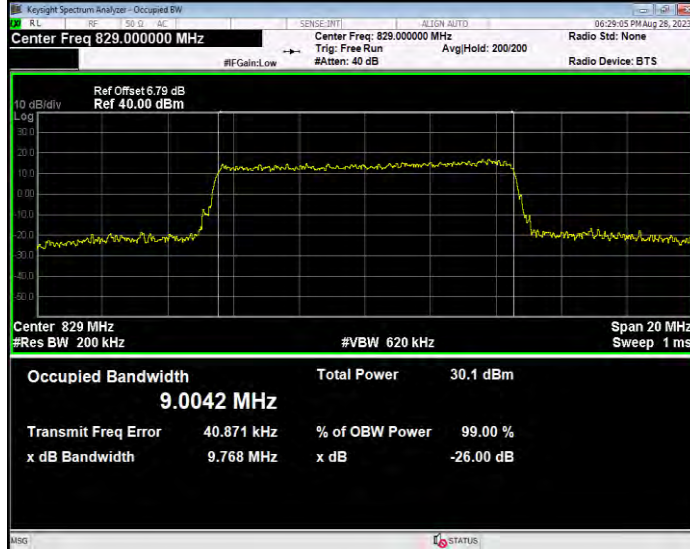

Band5 QPSK BW=1.4MHz Channel=20407 RB Size=6 Position=#0

Band5 QPSK BW=1.4MHz Channel=20525 RB Size=6 Position=#0

Band5 QPSK BW=1.4MHz Channel=20643 RB Size=6 Position=#0

Band5 QPSK BW=10MHz Channel=20450 RB Size=50 Position=#0