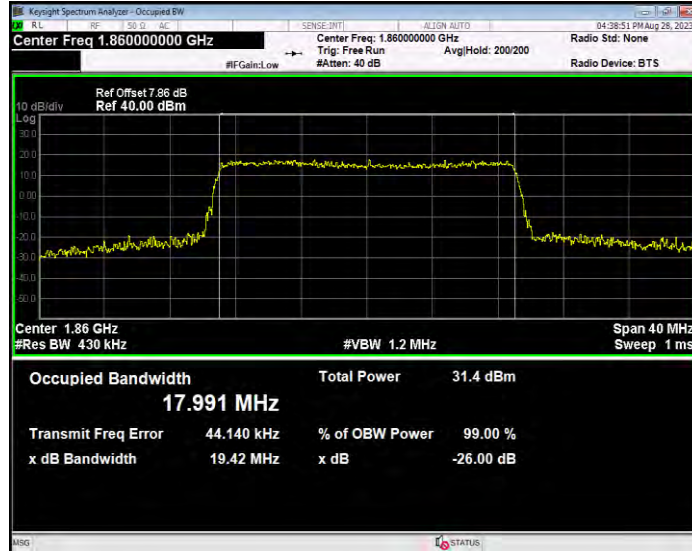

Band2 QPSK BW=15MHz Channel=18675 RB Size=75 Position=#0

Band2 QPSK BW=15MHz Channel=18900 RB Size=75 Position=#0

Band2 QPSK BW=15MHz Channel=19125 RB Size=75 Position=#0

Band2 QPSK BW=20MHz Channel=18700 RB Size=100 Position=#0