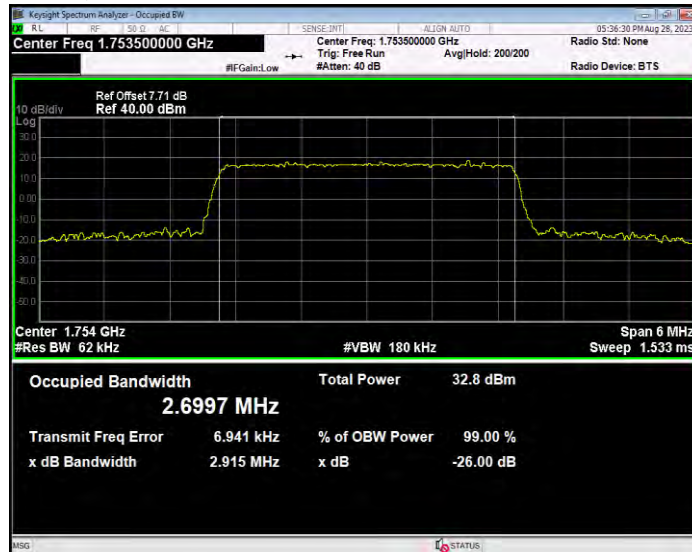

Band4 QPSK BW=3MHz Channel=20385 RB Size=15 Position=#0