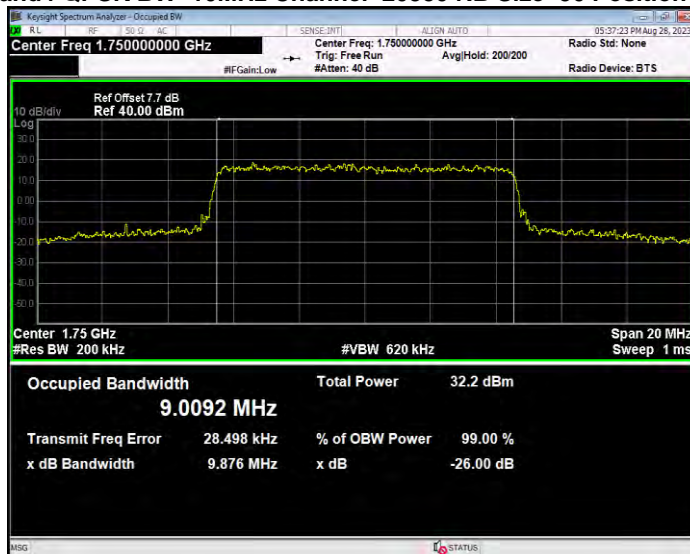

Band4 QPSK BW=1.4MHz Channel=20393 RB Size=6 Position=#0

Band4 QPSK BW=10MHz Channel=20000 RB Size=50 Position=#0

Band4 QPSK BW=10MHz Channel=20175 RB Size=50 Position=#0

Band4 QPSK BW=10MHz Channel=20350 RB Size=50 Position=#0