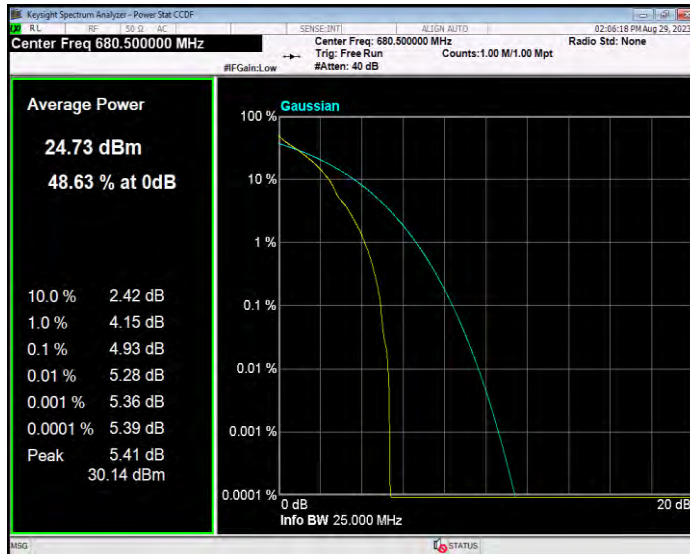

Band71 16QAM BW=20MHz Channel=133297 RB Size=1 Position=#0

Band71 16QAM BW=5MHz Channel=133297 RB Size=1 Position=#0

Band71 QPSK BW=10MHz Channel=133297 RB Size=1 Position=#0

Band71 QPSK BW=15MHz Channel=133297 RB Size=1 Position=#0