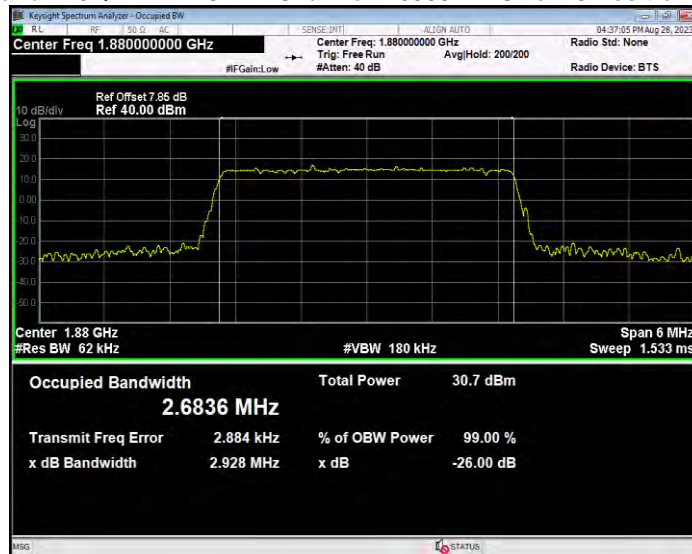

Band2 16QAM BW=3MHz Channel=18900 RB Size=15 Position=#0