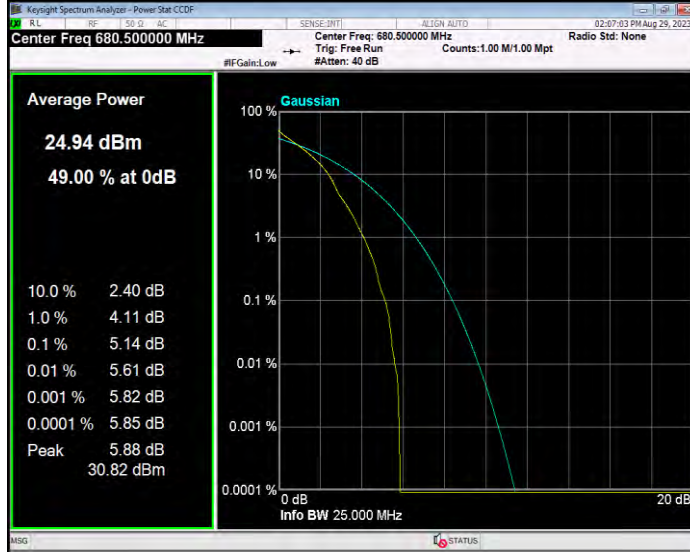

Band71 16QAM BW=20MHz Channel=133297 RB Size=1 Position=#0

Band71 16QAM BW=5MHz Channel=133297 RB Size=1 Position=#0

Band71 QPSK BW=10MHz Channel=133297 RB Size=1 Position=#0

Band71 QPSK BW=15MHz Channel=133297 RB Size=1 Position=#0