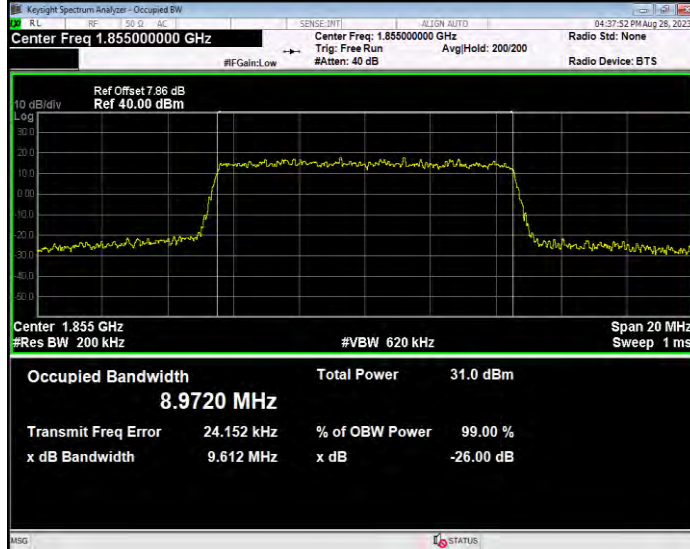

Band2 QPSK BW=10MHz Channel=18650 RB Size=50 Position=#0