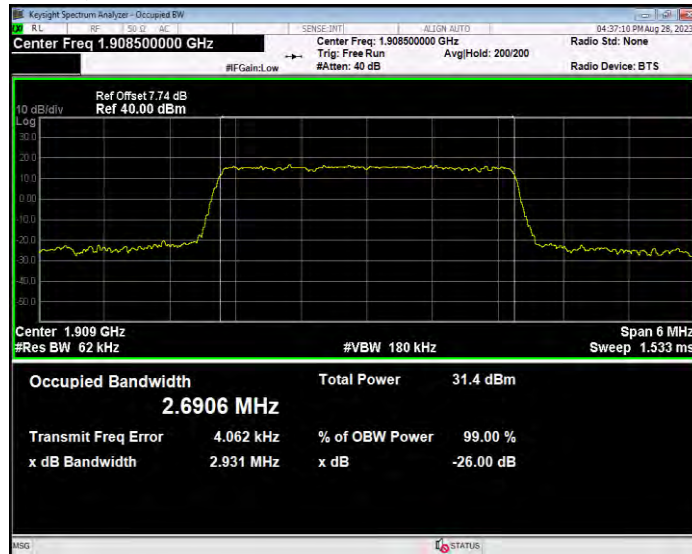

Band2 QPSK BW=3MHz Channel=19185 RB Size=15 Position=#0