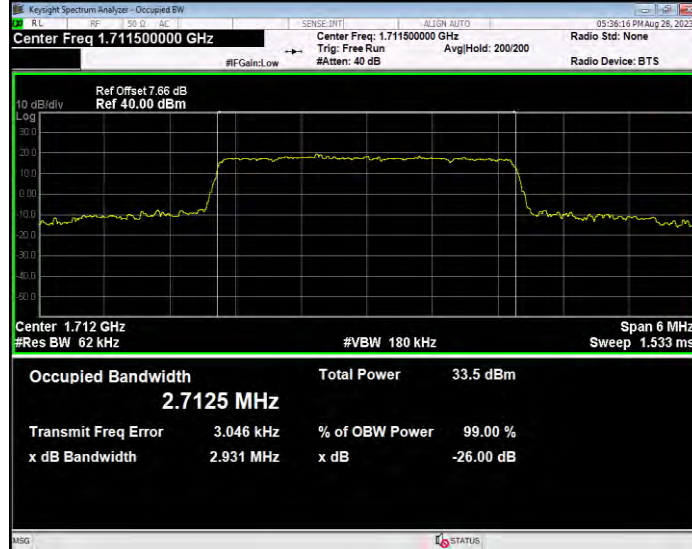

Band4 QPSK BW=3MHz Channel=19965 RB Size=15 Position=#0