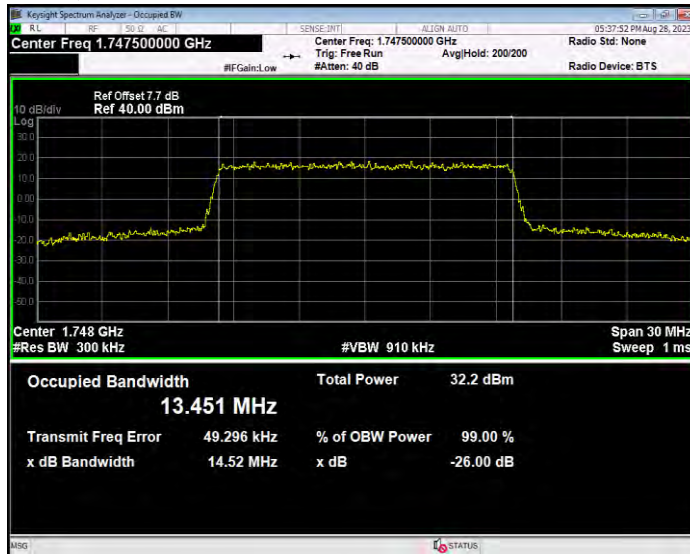

Band4 QPSK BW=15MHz Channel=20325 RB Size=75 Position=#0