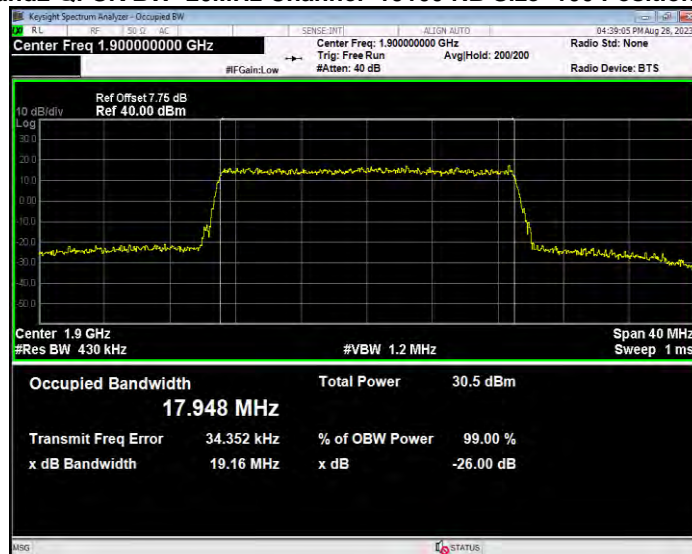

Band2 QPSK BW=20MHz Channel=19100 RB Size=100 Position=#0