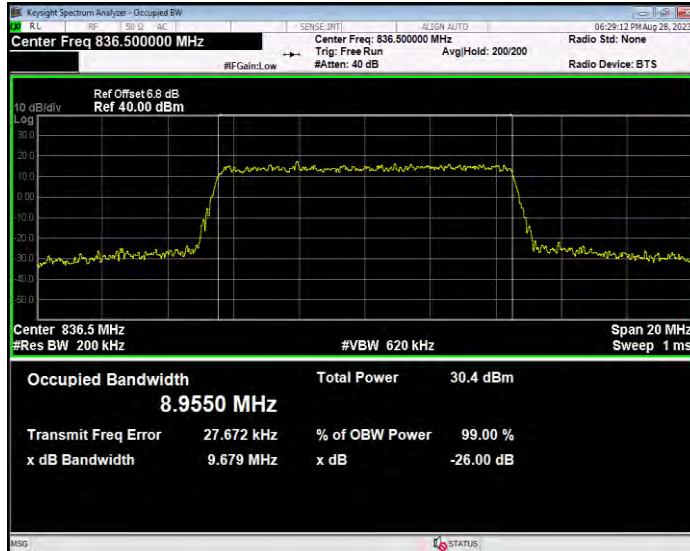

Band5 QPSK BW=10MHz Channel=20525 RB Size=50 Position=#0