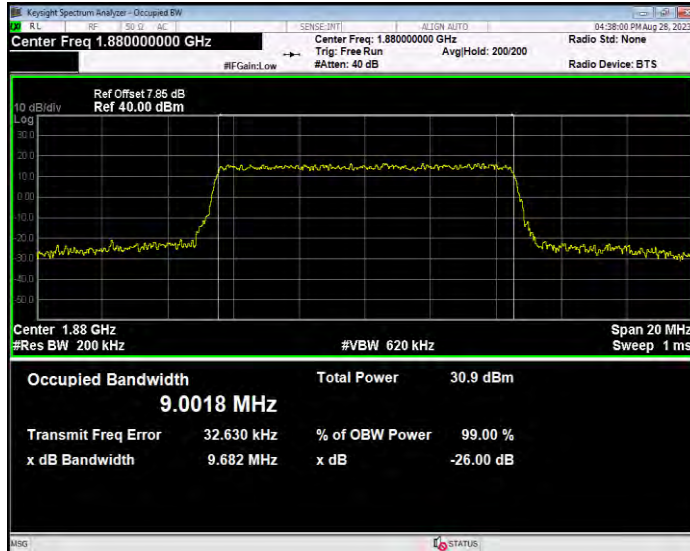

Band2 QPSK BW=10MHz Channel=18900 RB Size=50 Position=#0