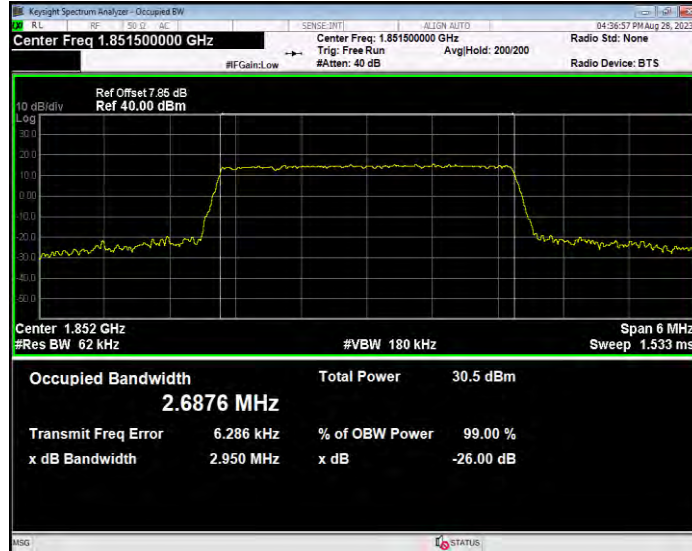

Band2 16QAM BW=3MHz Channel=18615 RB Size=15 Position=#0