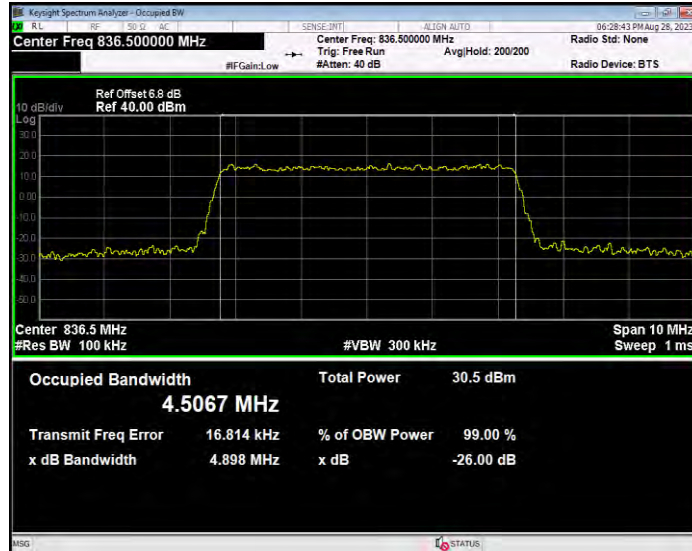

Band5 QPSK BW=5MHz Channel=20525 RB Size=25 Position=#0