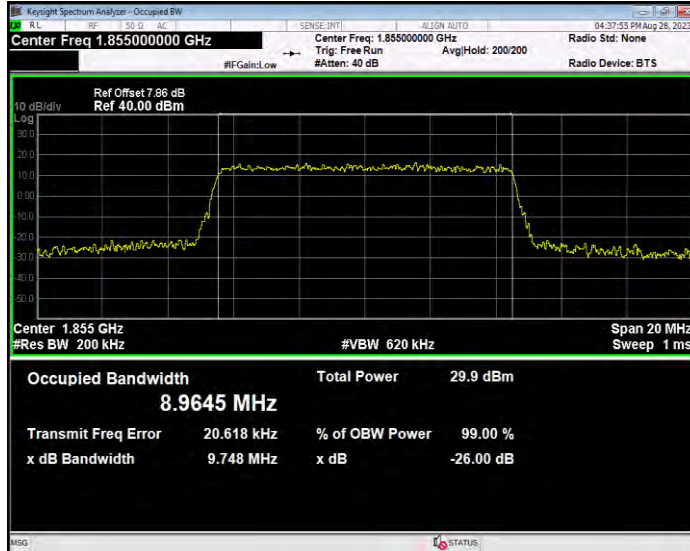

Band2 16QAM BW=1.4MHz Channel=18607 RB Size=6 Position=#0

Band2 16QAM BW=1.4MHz Channel=18900 RB Size=6 Position=#0

Band2 16QAM BW=1.4MHz Channel=19193 RB Size=6 Position=#0

Band2 16QAM BW=10MHz Channel=18650 RB Size=50 Position=#0