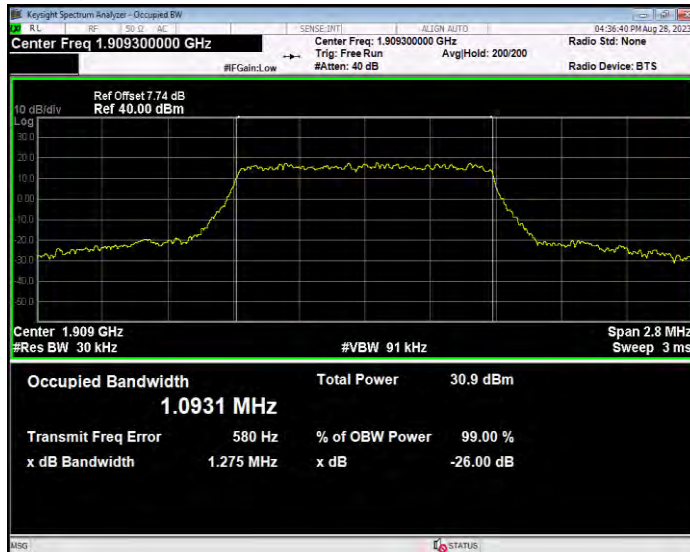

Band2 QPSK BW=1.4MHz Channel=19193 RB Size=6 Position=#0