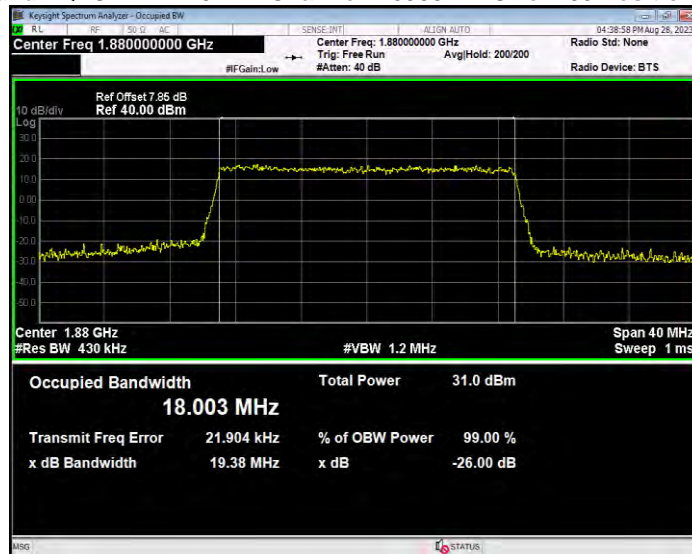

Band2 QPSK BW=20MHz Channel=18900 RB Size=100 Position=#0