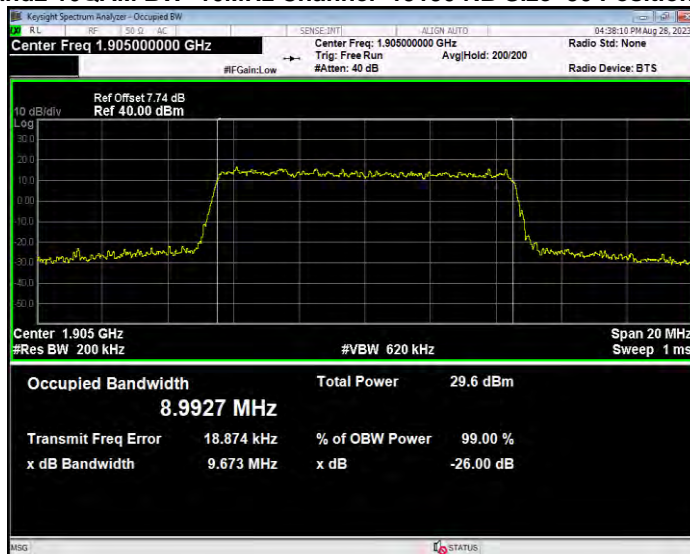

Band2 16QAM BW=10MHz Channel=19150 RB Size=50 Position=#0