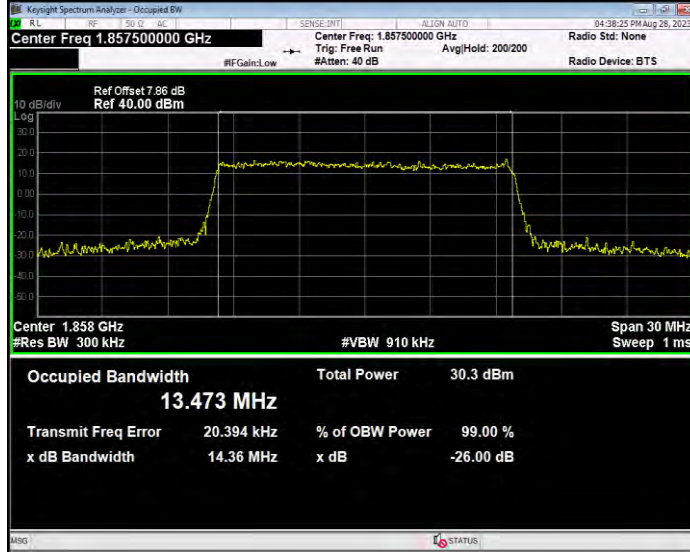

Band2 16QAM BW=15MHz Channel=18675 RB Size=75 Position=#0