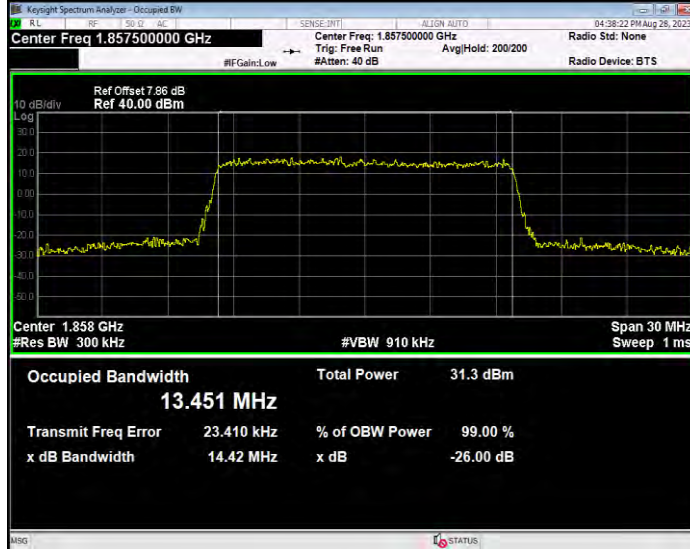

Band2 QPSK BW=15MHz Channel=18675 RB Size=75 Position=#0