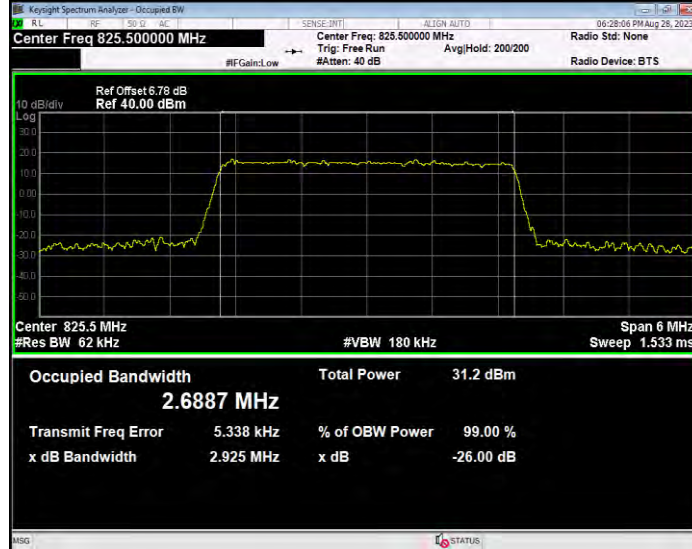

Band5 QPSK BW=3MHz Channel=20415 RB Size=15 Position=#0