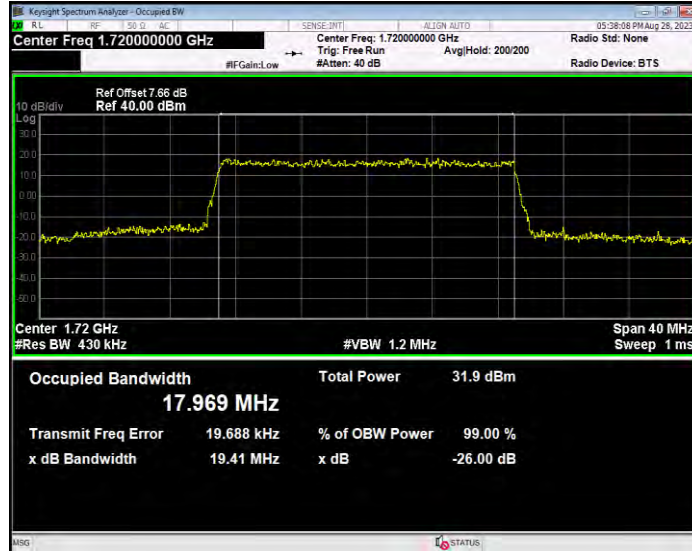

Band4 QPSK BW=15MHz Channel=20025 RB Size=75 Position=#0

Band4 QPSK BW=15MHz Channel=20175 RB Size=75 Position=#0

Band4 QPSK BW=15MHz Channel=20325 RB Size=75 Position=#0

Band4 QPSK BW=20MHz Channel=20050 RB Size=100 Position=#0