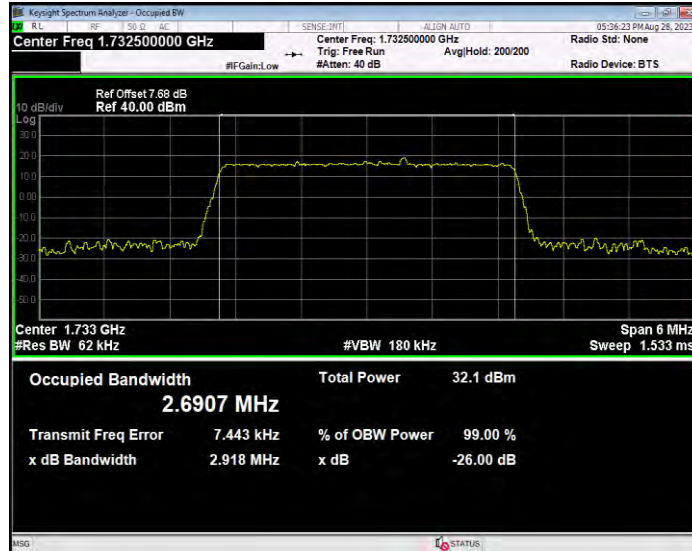

Band4 QPSK BW=20MHz Channel=20175 RB Size=100 Position=#0

Band4 QPSK BW=20MHz Channel=20300 RB Size=100 Position=#0

Band4 QPSK BW=3MHz Channel=19965 RB Size=15 Position=#0

Band4 QPSK BW=3MHz Channel=20175 RB Size=15 Position=#0