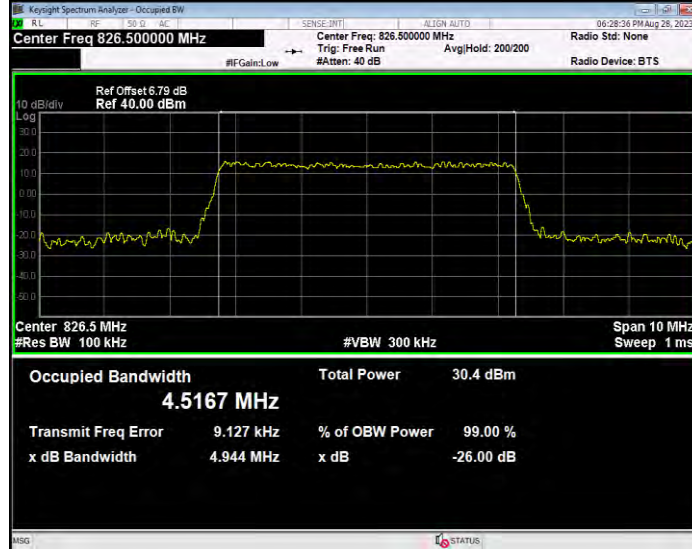

Band5 QPSK BW=5MHz Channel=20425 RB Size=25 Position=#0