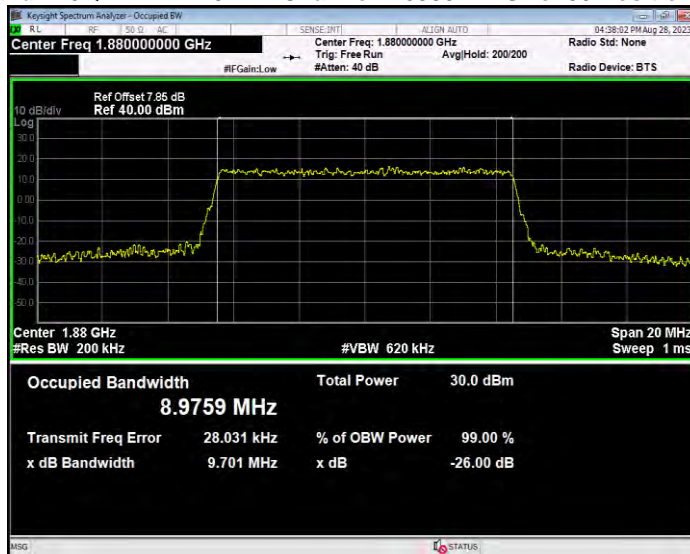

Band2 16QAM BW=10MHz Channel=18900 RB Size=50 Position=#0