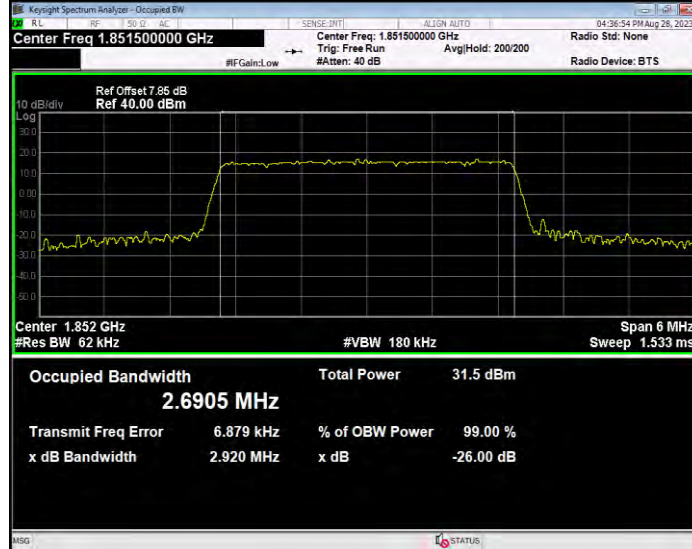

Band2 QPSK BW=3MHz Channel=18615 RB Size=15 Position=#0