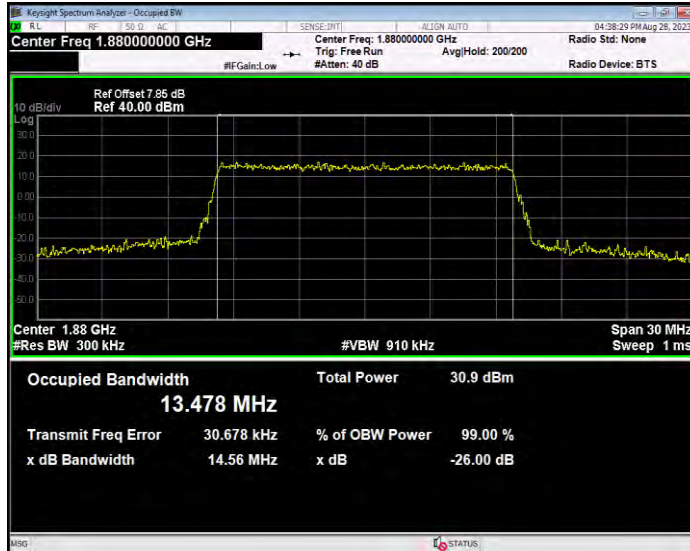

Band2 QPSK BW=15MHz Channel=18900 RB Size=75 Position=#0