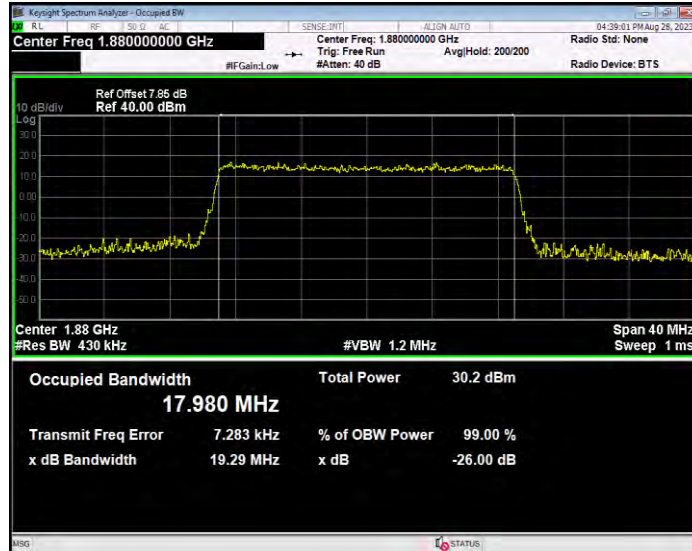

Band2 16QAM BW=20MHz Channel=18900 RB Size=100 Position=#0