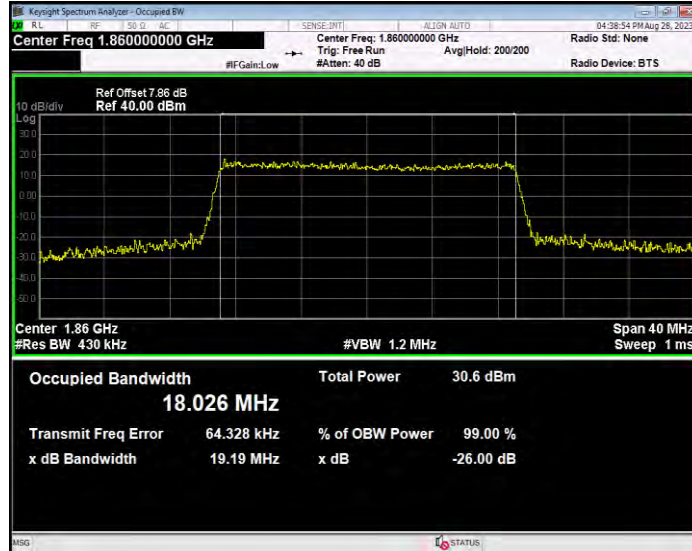

Band2 16QAM BW=20MHz Channel=18700 RB Size=100 Position=#0