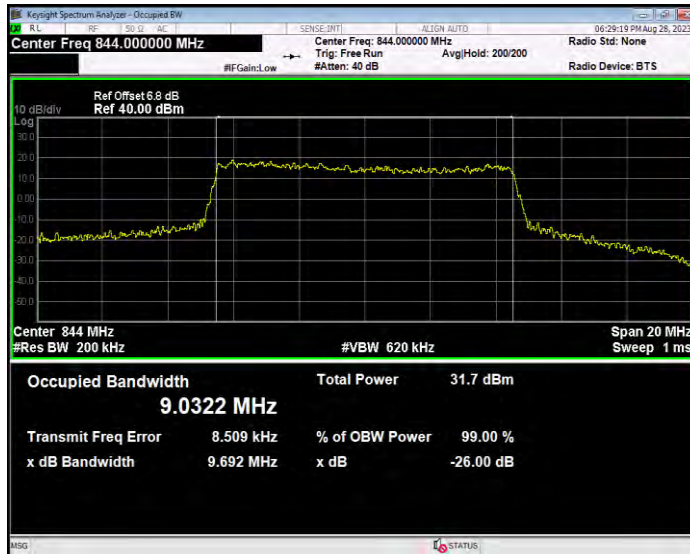

Band5 QPSK BW=10MHz Channel=20600 RB Size=50 Position=#0