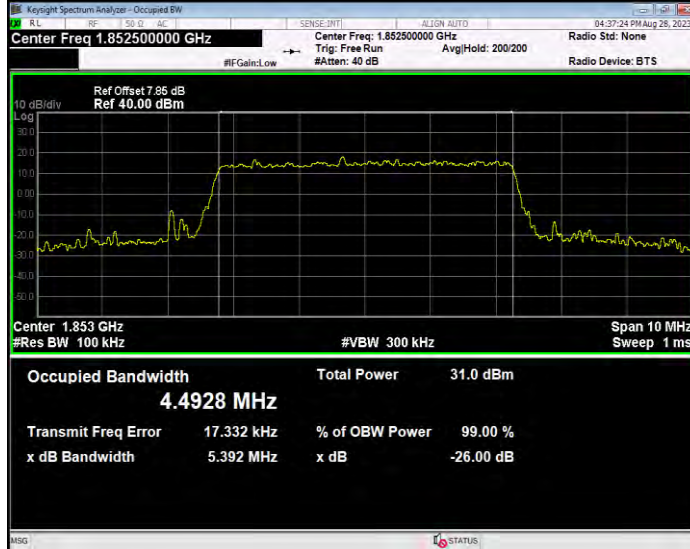

Band2 QPSK BW=5MHz Channel=18625 RB Size=25 Position=#0