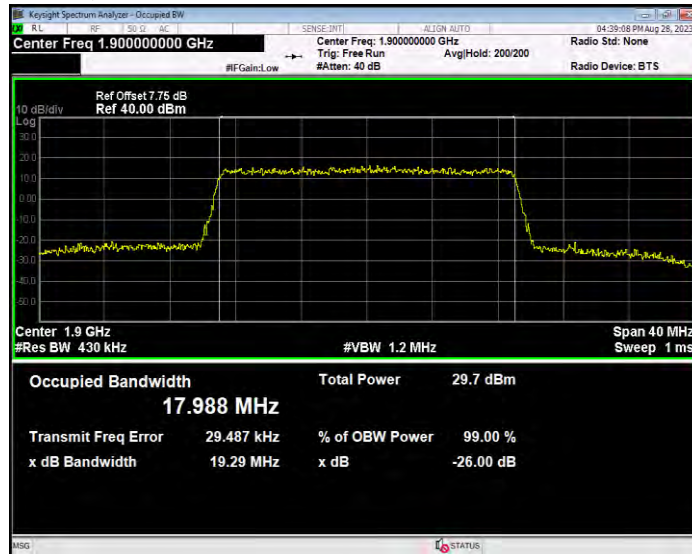

Band2 16QAM BW=15MHz Channel=19125 RB Size=75 Position=#0

Band2 16QAM BW=20MHz Channel=18700 RB Size=100 Position=#0

Band2 16QAM BW=20MHz Channel=18900 RB Size=100 Position=#0

Band2 16QAM BW=20MHz Channel=19100 RB Size=100 Position=#0