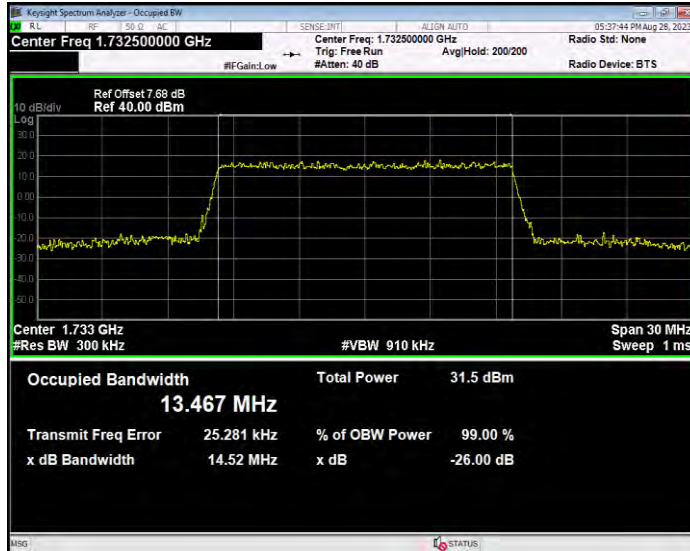

Band4 QPSK BW=15MHz Channel=20175 RB Size=75 Position=#0