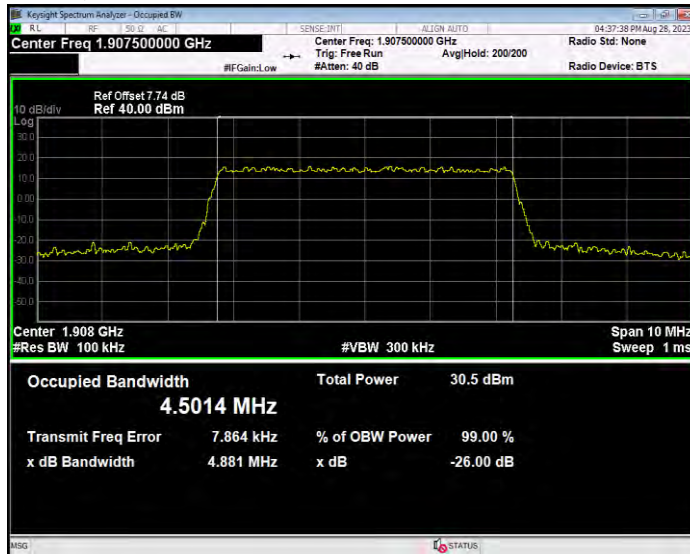

Band2 QPSK BW=3MHz Channel=19185 RB Size=15 Position=#0

Band2 QPSK BW=5MHz Channel=18625 RB Size=25 Position=#0

Band2 QPSK BW=5MHz Channel=18900 RB Size=25 Position=#0

Band2 QPSK BW=5MHz Channel=19175 RB Size=25 Position=#0