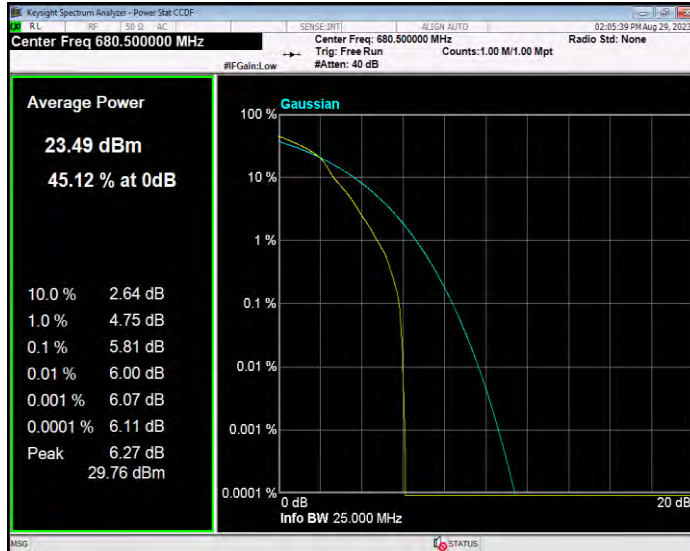

Band71 16QAM BW=20MHz Channel=133297 RB Size=1 Position=#0

Band71 16QAM BW=5MHz Channel=133297 RB Size=1 Position=#0

Band71 QPSK BW=10MHz Channel=133297 RB Size=1 Position=#0

Band71 QPSK BW=15MHz Channel=133297 RB Size=1 Position=#0