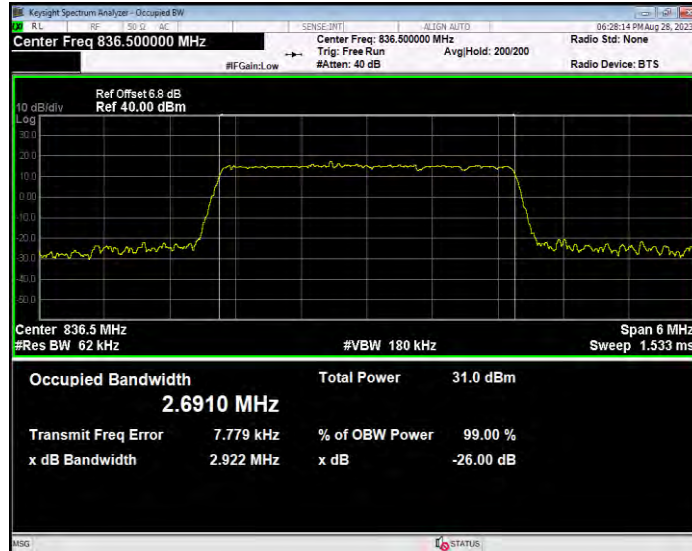

Band5 QPSK BW=10MHz Channel=20525 RB Size=50 Position=#0

Band5 QPSK BW=10MHz Channel=20600 RB Size=50 Position=#0

Band5 QPSK BW=3MHz Channel=20415 RB Size=15 Position=#0

Band5 QPSK BW=3MHz Channel=20525 RB Size=15 Position=#0