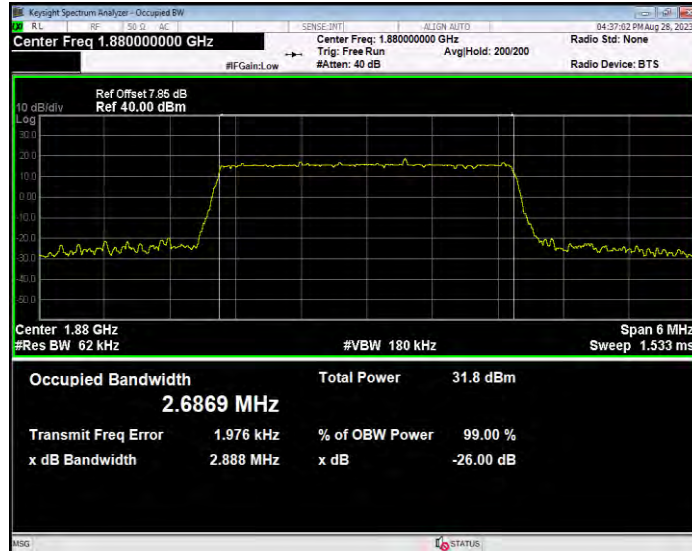

Band2 QPSK BW=20MHz Channel=18900 RB Size=100 Position=#0

Band2 QPSK BW=20MHz Channel=19100 RB Size=100 Position=#0

Band2 QPSK BW=3MHz Channel=18615 RB Size=15 Position=#0

Band2 QPSK BW=3MHz Channel=18900 RB Size=15 Position=#0