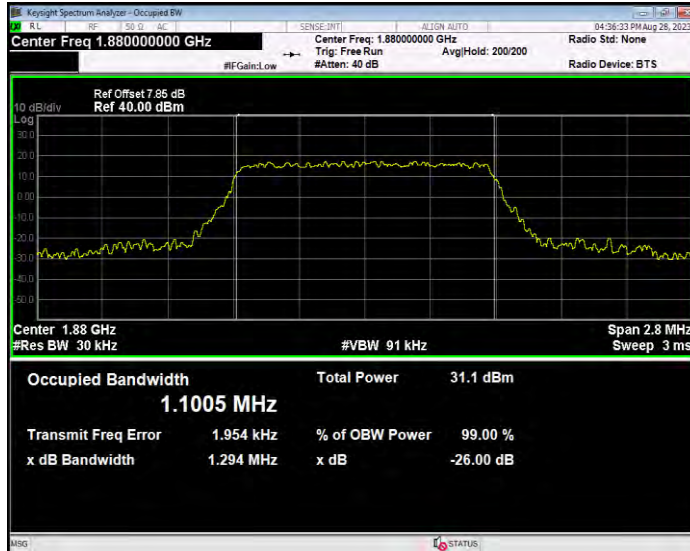

Band2 16QAM BW=5MHz Channel=18900 RB Size=25 Position=#0

Band2 16QAM BW=5MHz Channel=19175 RB Size=25 Position=#0

Band2 QPSK BW=1.4MHz Channel=18607 RB Size=6 Position=#0

Band2 QPSK BW=1.4MHz Channel=18900 RB Size=6 Position=#0