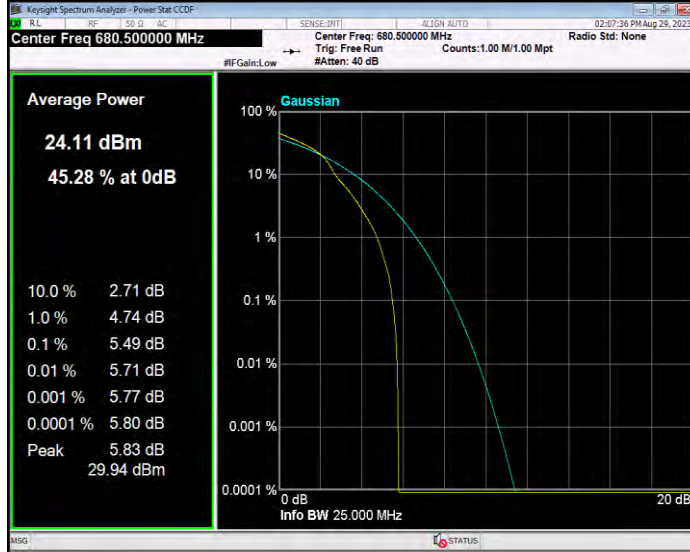

Band71 16QAM BW=20MHz Channel=133297 RB Size=1 Position=#0

Band71 16QAM BW=5MHz Channel=133297 RB Size=1 Position=#0

Band71 QPSK BW=10MHz Channel=133297 RB Size=1 Position=#0

Band71 QPSK BW=15MHz Channel=133297 RB Size=1 Position=#0