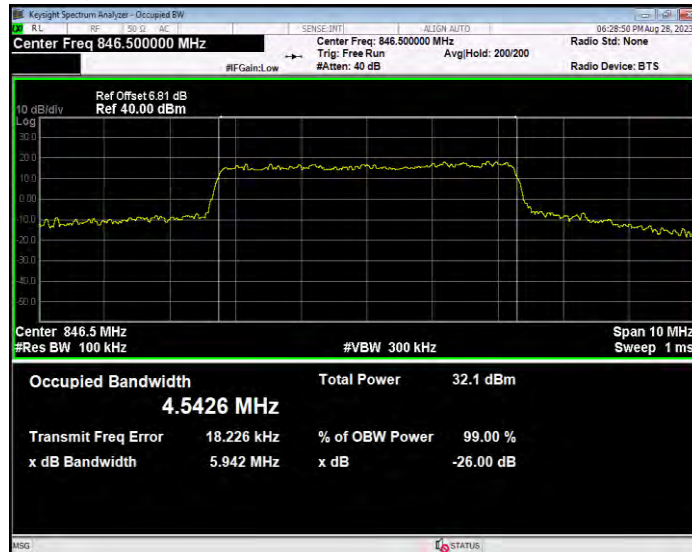

Band5 QPSK BW=3MHz Channel=20635 RB Size=15 Position=#0

Band5 QPSK BW=5MHz Channel=20425 RB Size=25 Position=#0

Band5 QPSK BW=5MHz Channel=20525 RB Size=25 Position=#0

Band5 QPSK BW=5MHz Channel=20625 RB Size=25 Position=#0