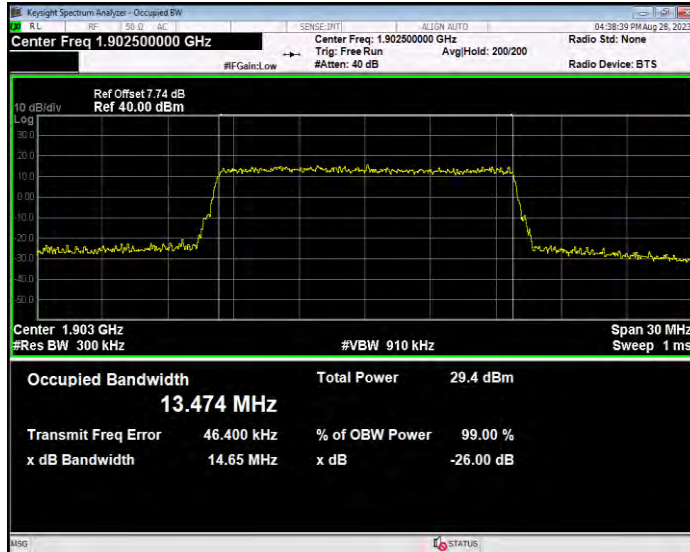

Band2 16QAM BW=15MHz Channel=19125 RB Size=75 Position=#0