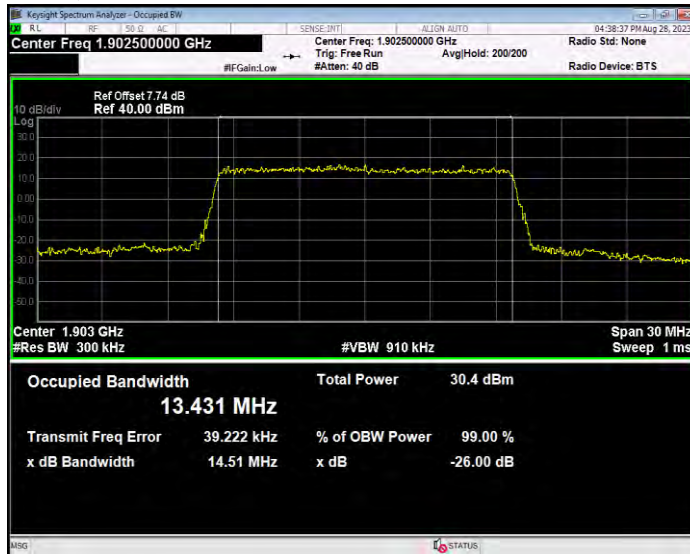

Band2 QPSK BW=15MHz Channel=19125 RB Size=75 Position=#0