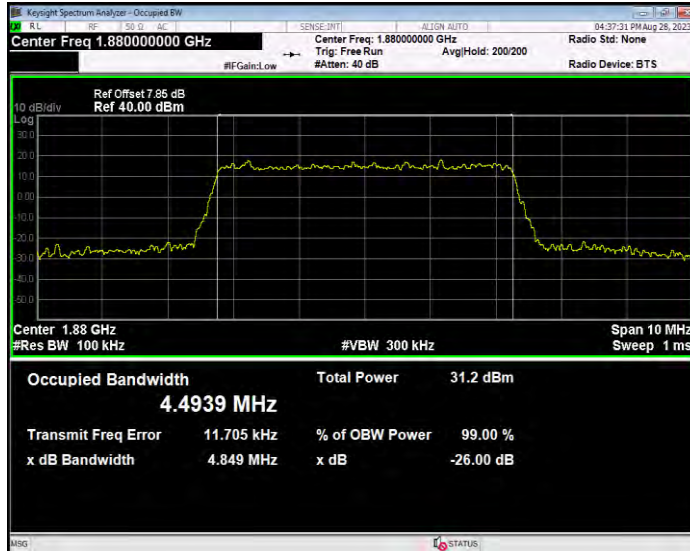

Band2 QPSK BW=5MHz Channel=18900 RB Size=25 Position=#0