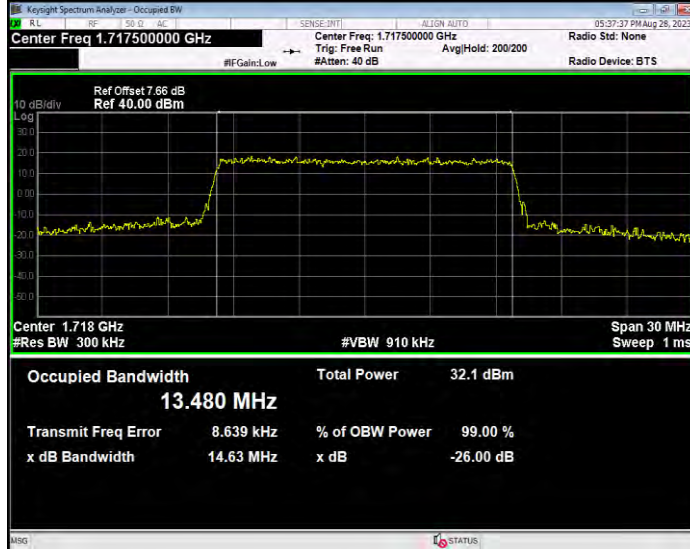

Band4 QPSK BW=15MHz Channel=20025 RB Size=75 Position=#0