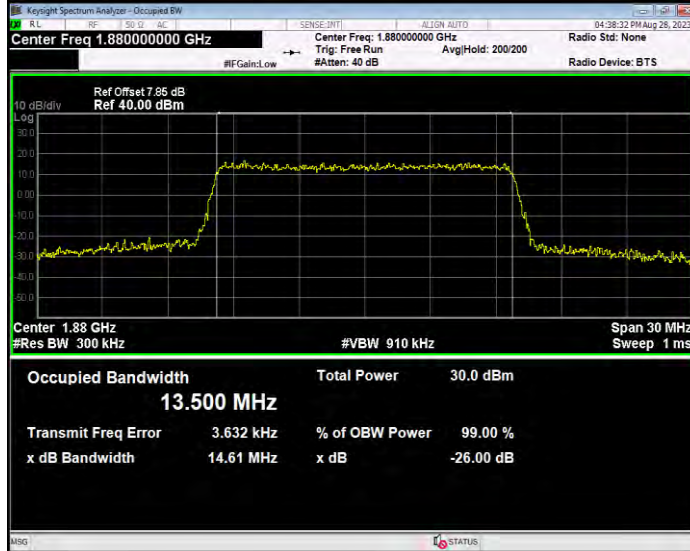

Band2 16QAM BW=10MHz Channel=18900 RB Size=50 Position=#0

Band2 16QAM BW=10MHz Channel=19150 RB Size=50 Position=#0

Band2 16QAM BW=15MHz Channel=18675 RB Size=75 Position=#0

Band2 16QAM BW=15MHz Channel=18900 RB Size=75 Position=#0