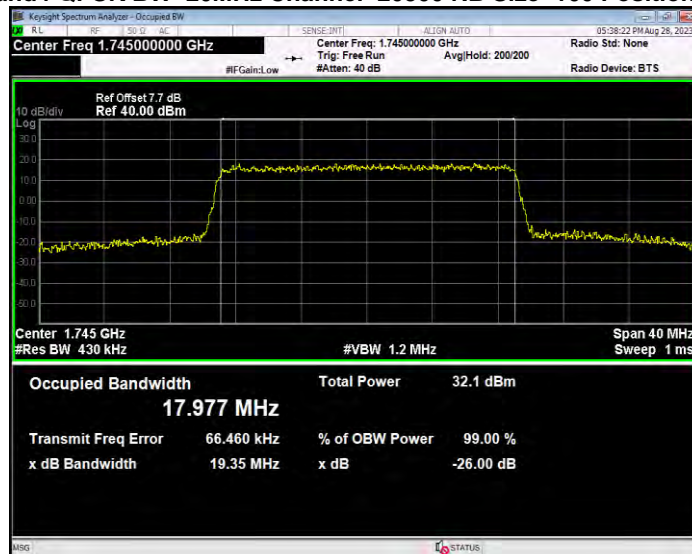

Band4 QPSK BW=20MHz Channel=20300 RB Size=100 Position=#0