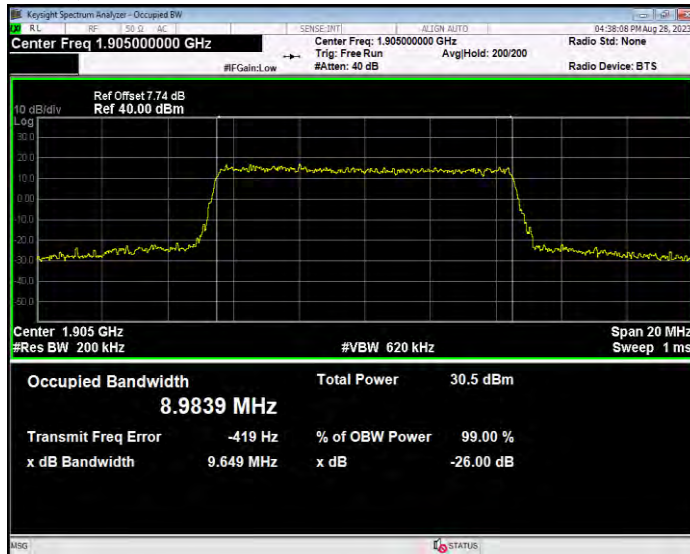

Band2 QPSK BW=1.4MHz Channel=19193 RB Size=6 Position=#0

Band2 QPSK BW=10MHz Channel=18650 RB Size=50 Position=#0

Band2 QPSK BW=10MHz Channel=18900 RB Size=50 Position=#0

Band2 QPSK BW=10MHz Channel=19150 RB Size=50 Position=#0