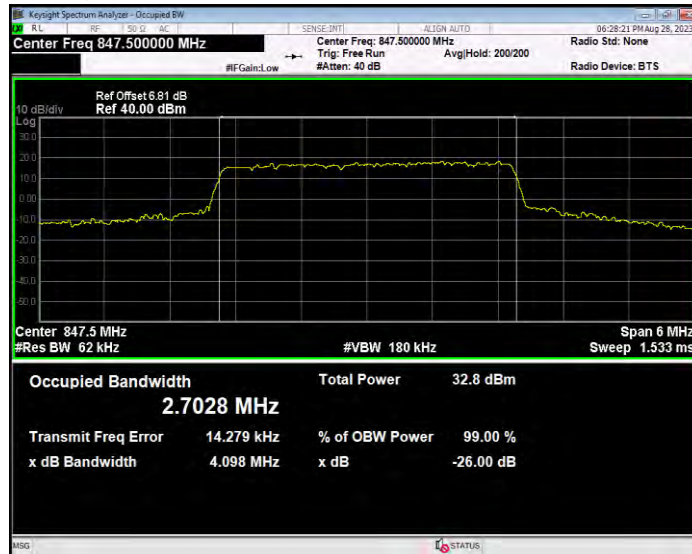

Band5 QPSK BW=3MHz Channel=20635 RB Size=15 Position=#0