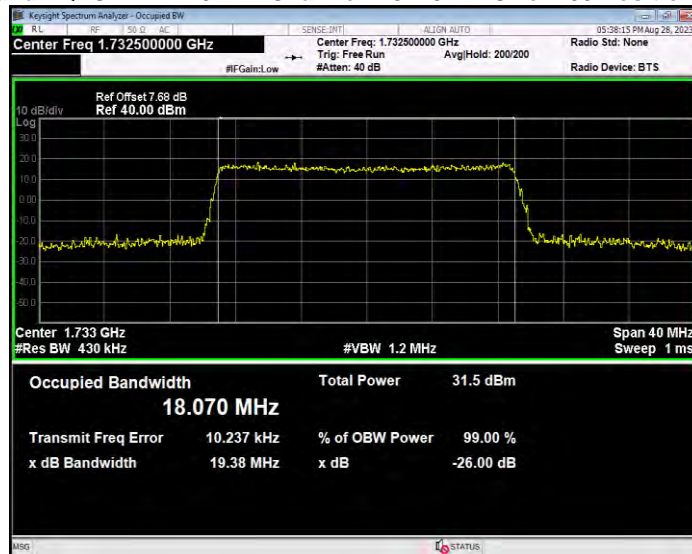

Band4 QPSK BW=20MHz Channel=20175 RB Size=100 Position=#0