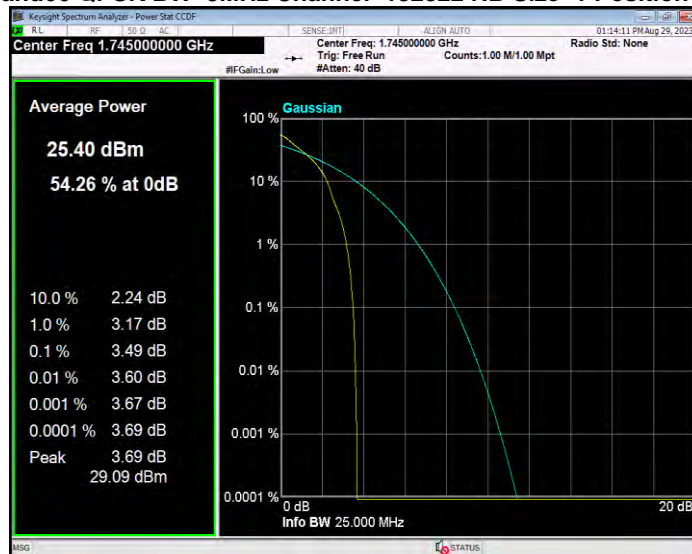

Band66 QPSK BW=3MHz Channel=132322 RB Size=1 Position=#0