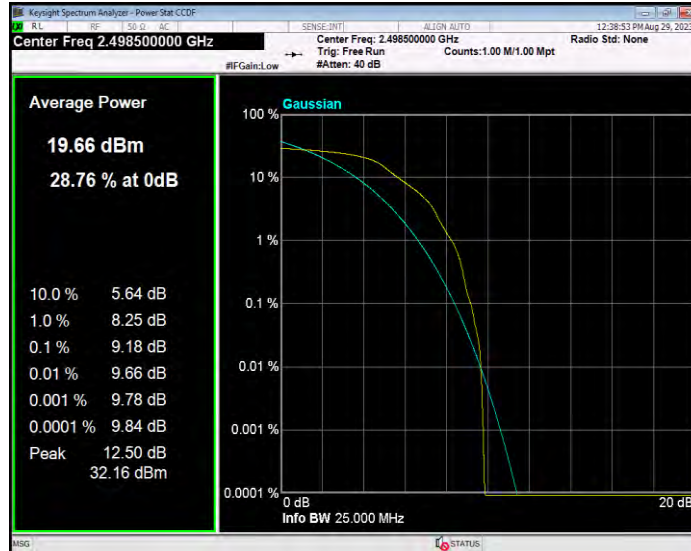

Band41 QPSK BW=5MHz Channel=39675 RB Size=1 Position=#0