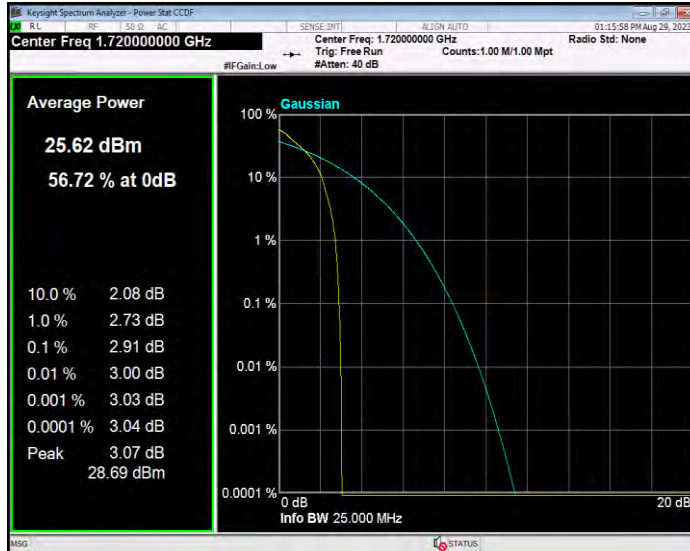

Band66 QPSK BW=20MHz Channel=132072 RB Size=1 Position=#0