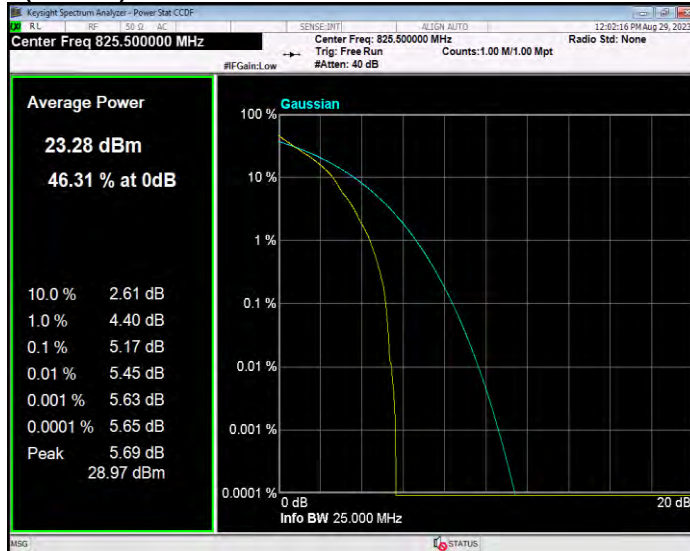

Band26(824-849) QPSK BW=3MHz Channel=26805 RB Size=1 Position=#0