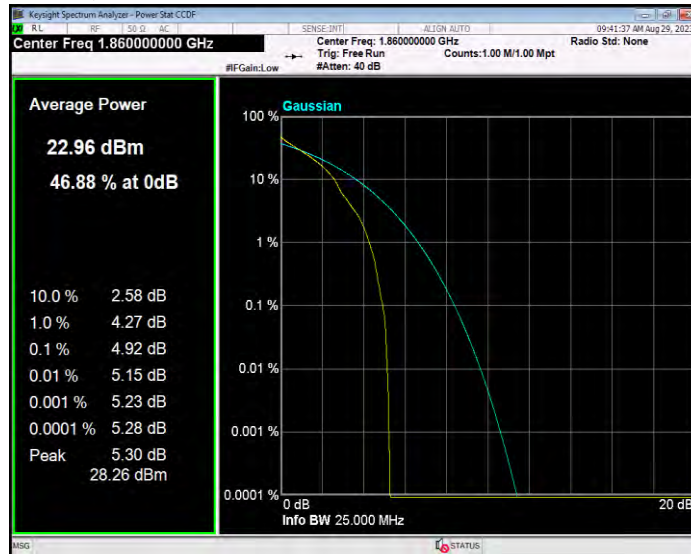

Band25 QPSK BW=20MHz Channel=26140 RB Size=1 Position=#0