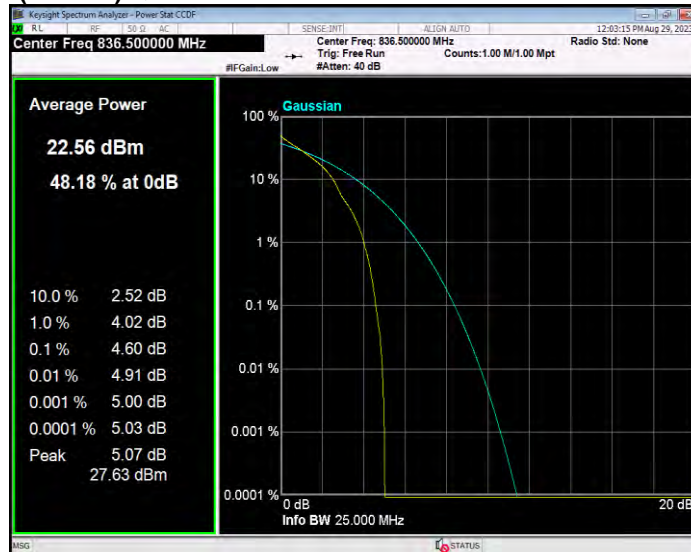

Band26(824-849) QPSK BW=10MHz Channel=26915 RB Size=1 Position=#0