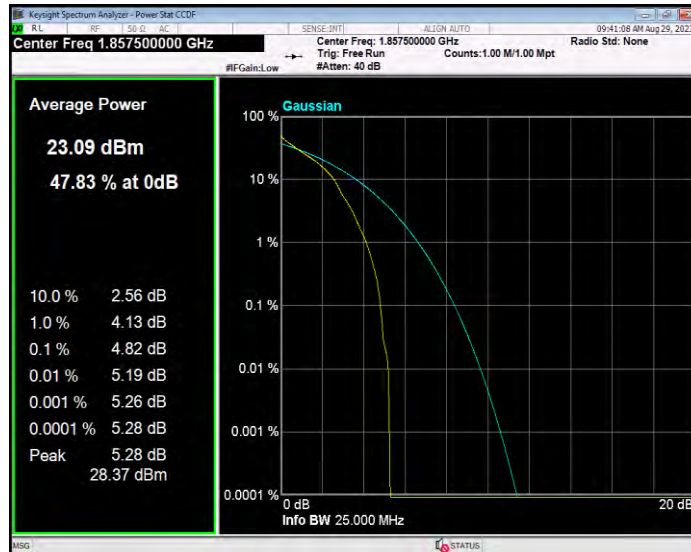

Band25 QPSK BW=10MHz Channel=26090 RB Size=1 Position=#0

Band25 QPSK BW=10MHz Channel=26365 RB Size=1 Position=#0

Band25 QPSK BW=10MHz Channel=26640 RB Size=1 Position=#0

Band25 QPSK BW=15MHz Channel=26115 RB Size=1 Position=#0