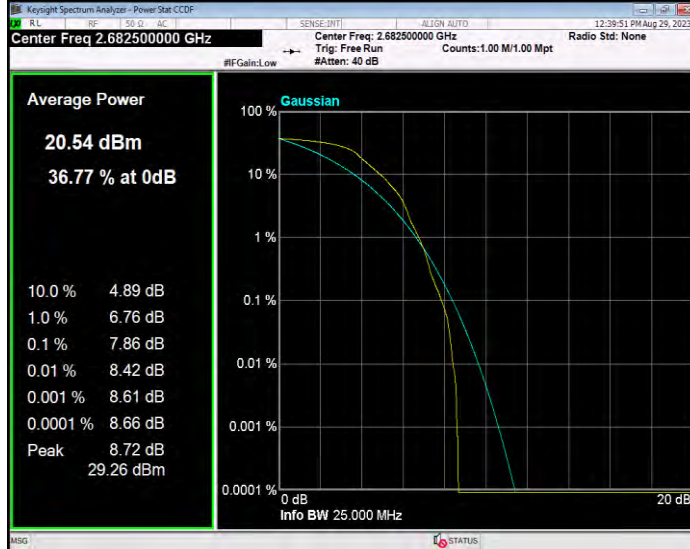

Band41 QPSK BW=15MHz Channel=41515 RB Size=1 Position=#0