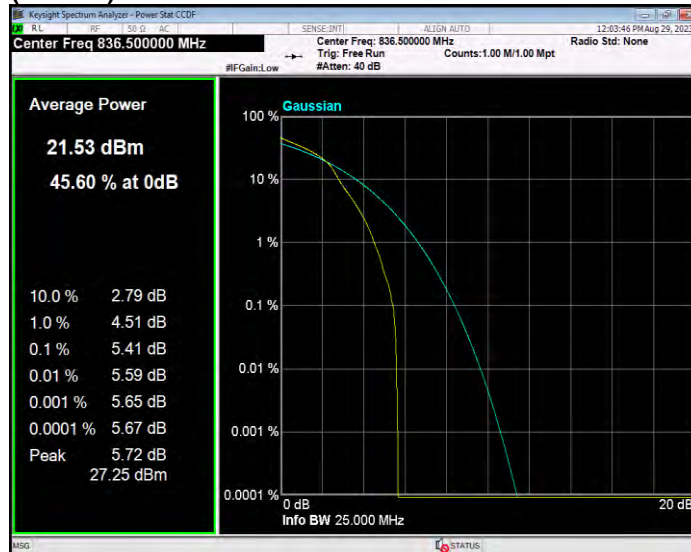

Band26(824-849) 16QAM BW=15MHz Channel=26915 RB Size=1 Position=#0