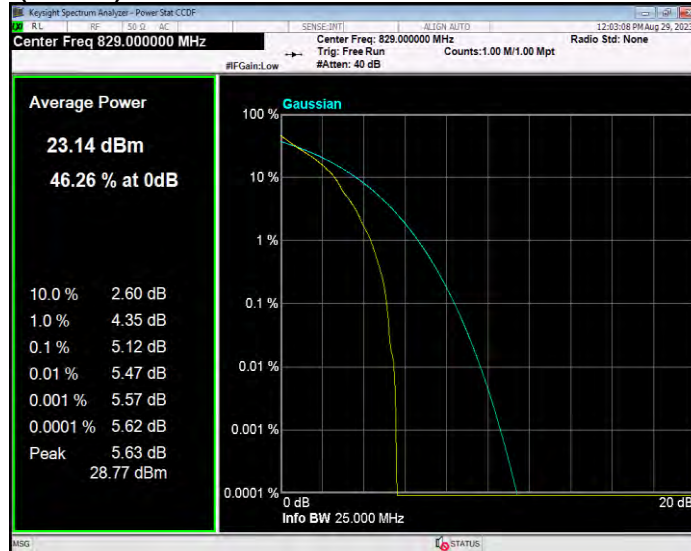

Band26(824-849) QPSK BW=1.4MHz Channel=26797 RB Size=1 Position=#0

Band26(824-849) QPSK BW=1.4MHz Channel=26915 RB Size=1 Position=#0

Band26(824-849) QPSK BW=1.4MHz Channel=27033 RB Size=1 Position=#0

Band26(824-849) QPSK BW=10MHz Channel=26840 RB Size=1 Position=#0