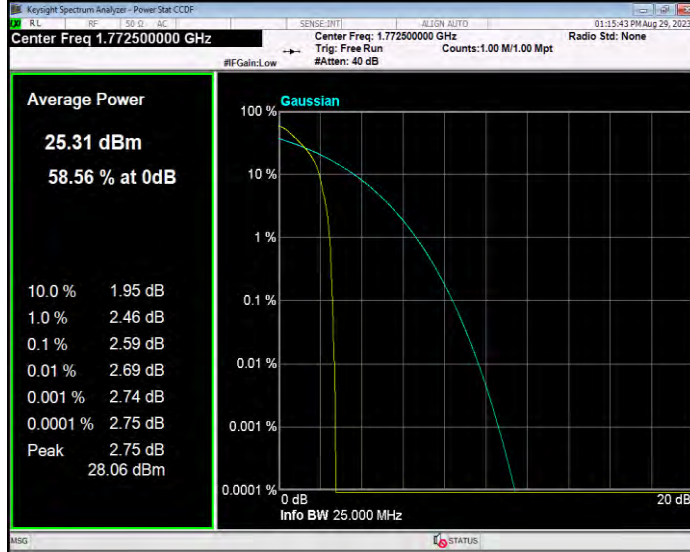

Band66 QPSK BW=15MHz Channel=132597 RB Size=1 Position=#0