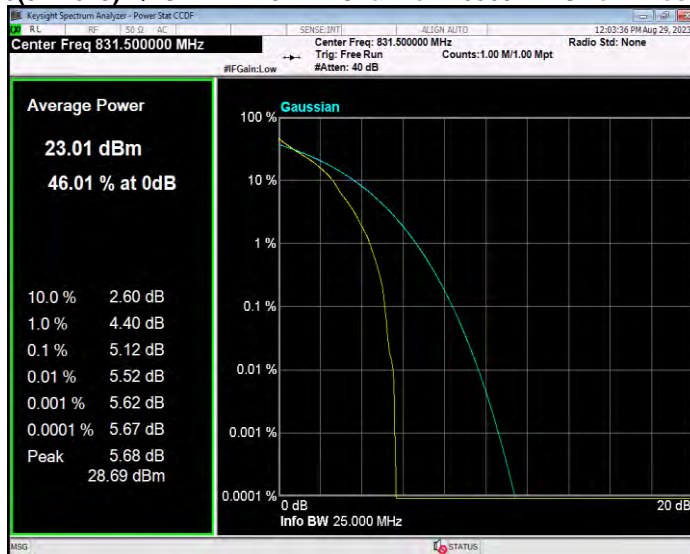

Band26(824-849) QPSK BW=15MHz Channel=26865 RB Size=1 Position=#0