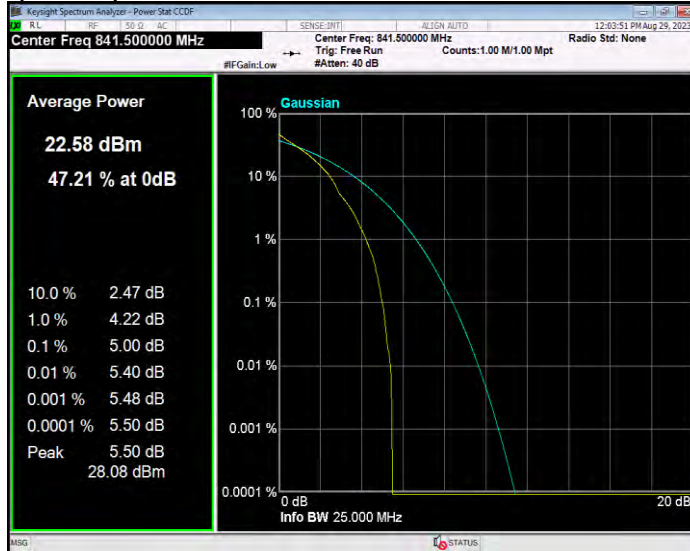

Band26(824-849) QPSK BW=15MHz Channel=26965 RB Size=1 Position=#0