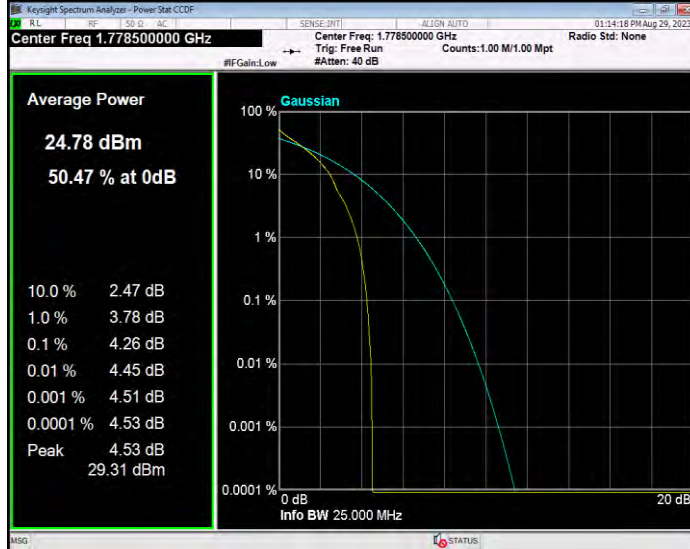

Band66 QPSK BW=20MHz Channel=132572 RB Size=1 Position=#0

Band66 QPSK BW=3MHz Channel=131987 RB Size=1 Position=#0

Band66 QPSK BW=3MHz Channel=132322 RB Size=1 Position=#0

Band66 QPSK BW=3MHz Channel=132657 RB Size=1 Position=#0