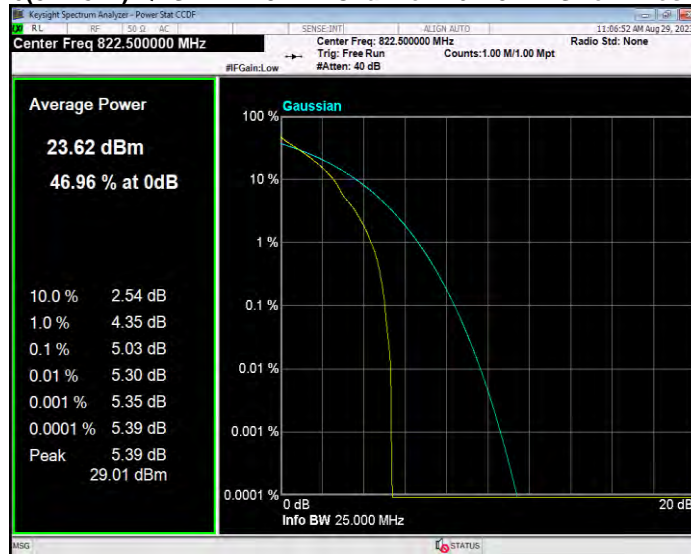

Band26(814-824) QPSK BW=3MHz Channel=26775 RB Size=1 Position=#0