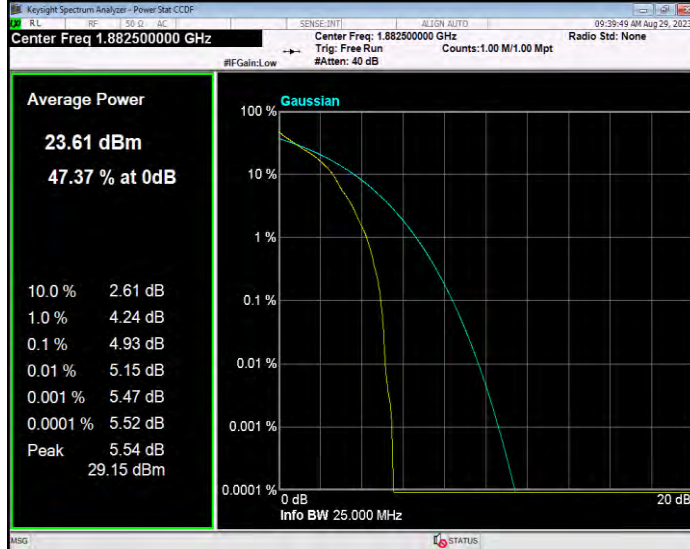

Band25 QPSK BW=3MHz Channel=26365 RB Size=1 Position=#0