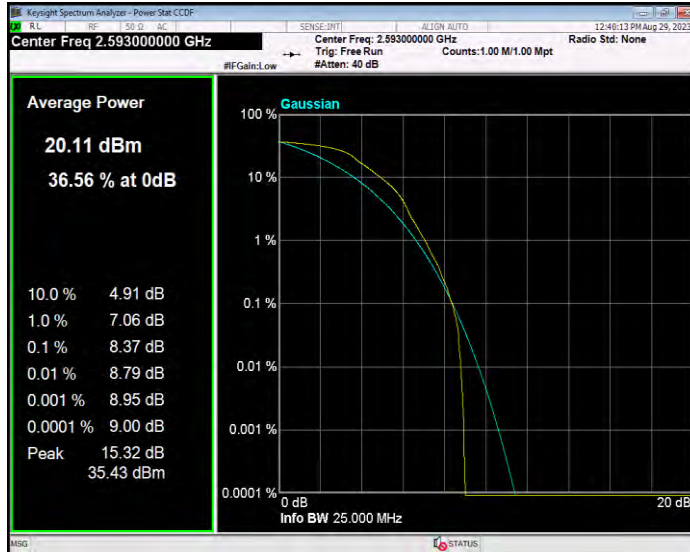

Band41 QPSK BW=20MHz Channel=40620 RB Size=1 Position=#0