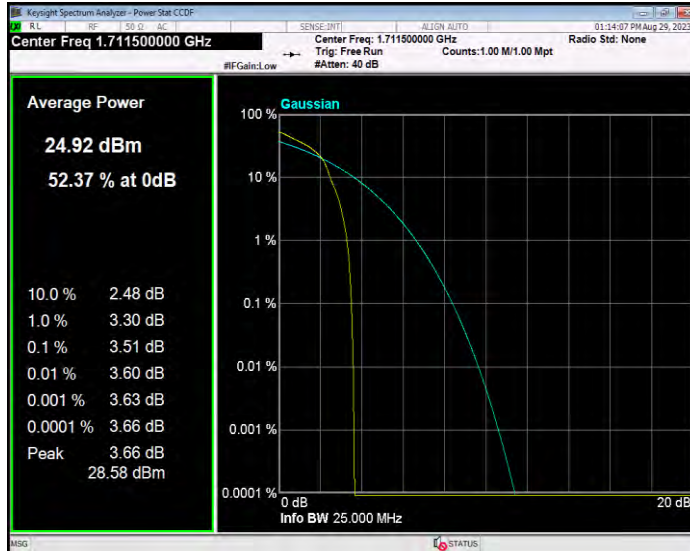

Band66 16QAM BW=20MHz Channel=132072 RB Size=1 Position=#0

Band66 16QAM BW=20MHz Channel=132322 RB Size=1 Position=#0

Band66 16QAM BW=20MHz Channel=132572 RB Size=1 Position=#0

Band66 16QAM BW=3MHz Channel=131987 RB Size=1 Position=#0