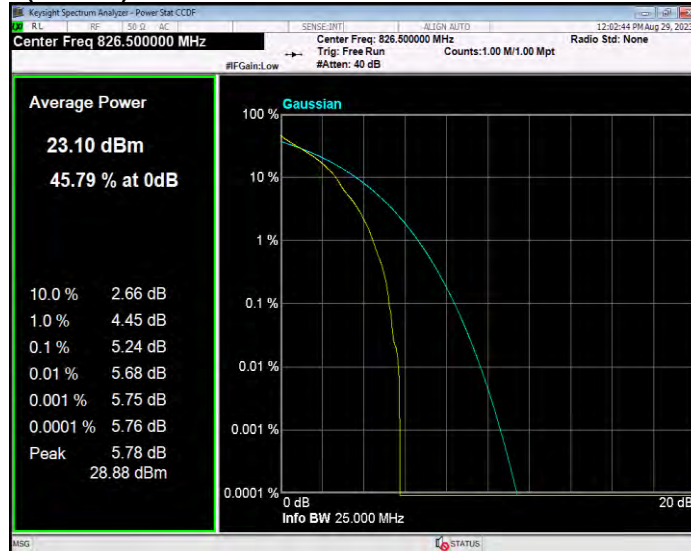

Band26(824-849) QPSK BW=5MHz Channel=26815 RB Size=1 Position=#0