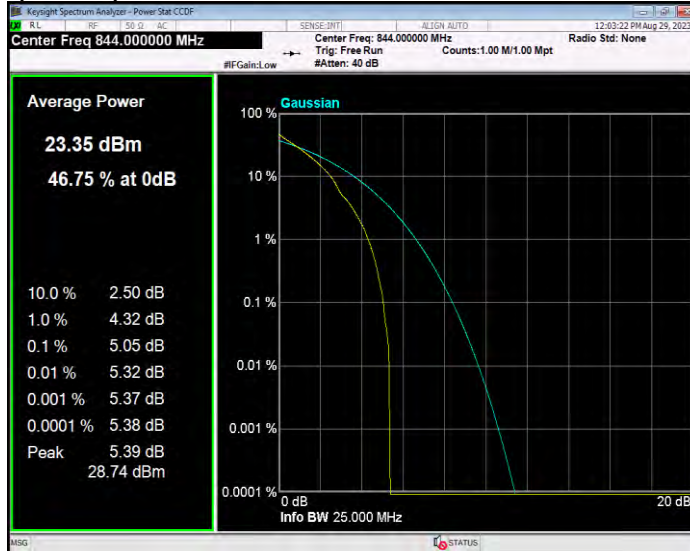

Band26(824-849) QPSK BW=10MHz Channel=26990 RB Size=1 Position=#0