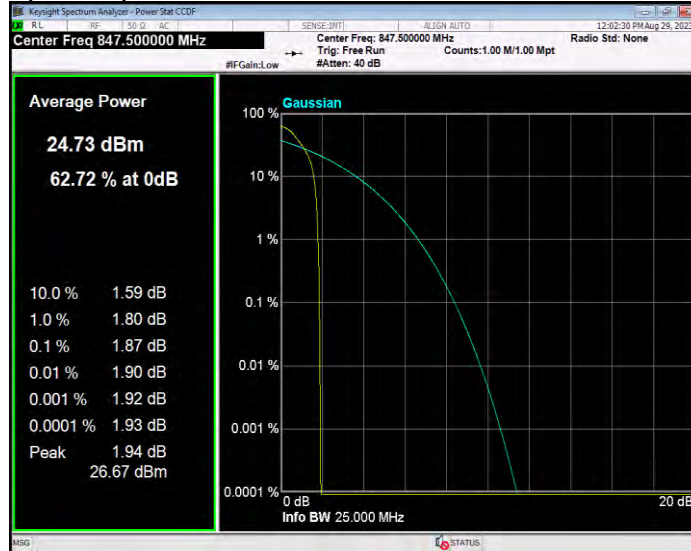

Band26(824-849) QPSK BW=15MHz Channel=26965 RB Size=1 Position=#0

Band26(824-849) QPSK BW=3MHz Channel=26805 RB Size=1 Position=#0

Band26(824-849) QPSK BW=3MHz Channel=26915 RB Size=1 Position=#0

Band26(824-849) QPSK BW=3MHz Channel=27025 RB Size=1 Position=#0