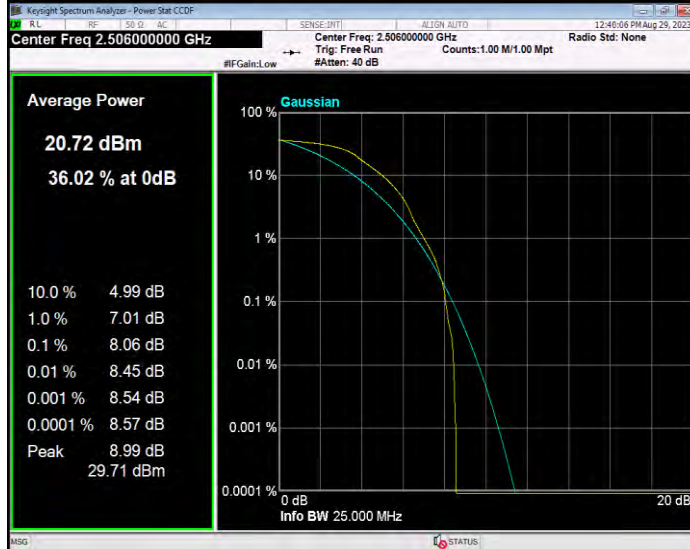

Band41 QPSK BW=20MHz Channel=39750 RB Size=1 Position=#0