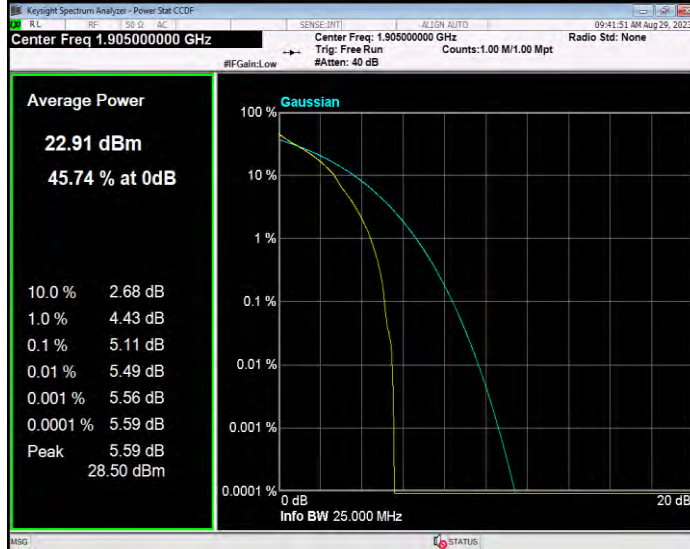

Band25 QPSK BW=20MHz Channel=26590 RB Size=1 Position=#0