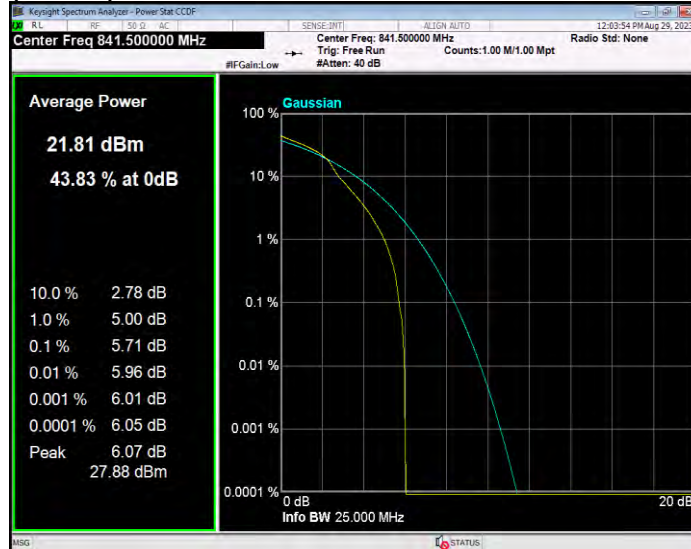

Band26(824-849) 16QAM BW=15MHz Channel=26965 RB Size=1 Position=#0