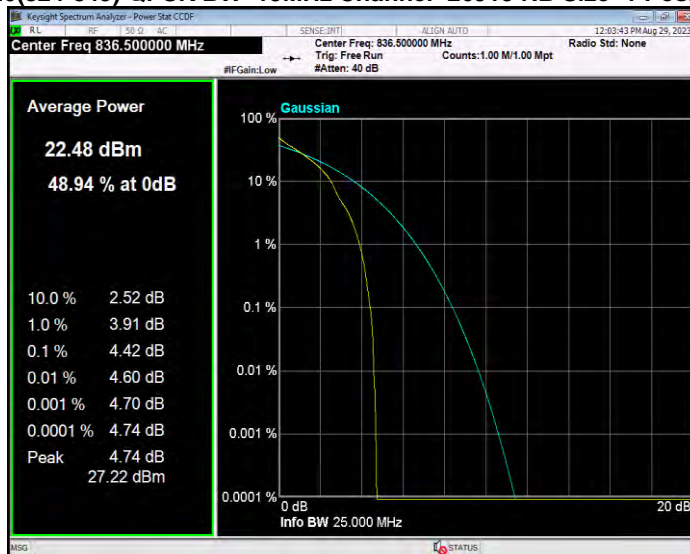

Band26(824-849) QPSK BW=10MHz Channel=26915 RB Size=1 Position=#0

Band26(824-849) QPSK BW=10MHz Channel=26990 RB Size=1 Position=#0

Band26(824-849) QPSK BW=15MHz Channel=26865 RB Size=1 Position=#0

Band26(824-849) QPSK BW=15MHz Channel=26915 RB Size=1 Position=#0