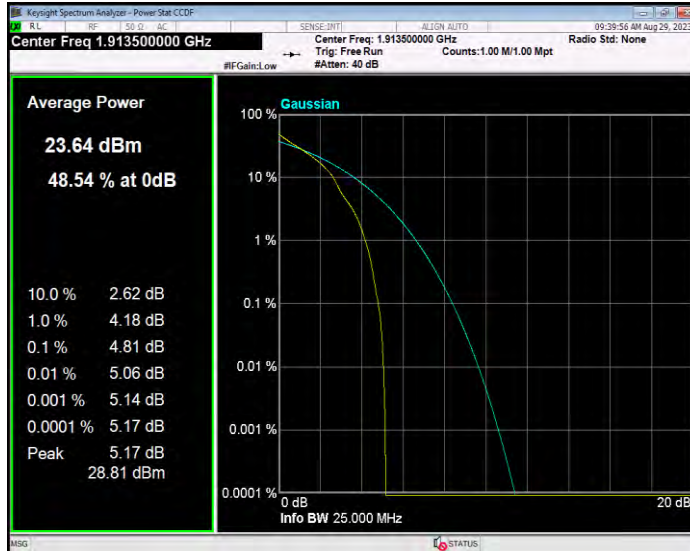

Band25 QPSK BW=20MHz Channel=26590 RB Size=1 Position=#0

Band25 QPSK BW=3MHz Channel=26055 RB Size=1 Position=#0

Band25 QPSK BW=3MHz Channel=26365 RB Size=1 Position=#0

Band25 QPSK BW=3MHz Channel=26675 RB Size=1 Position=#0