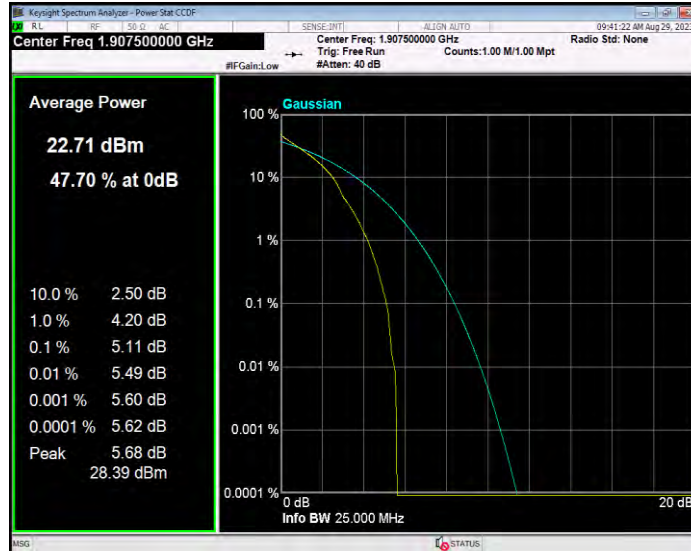

Band25 QPSK BW=15MHz Channel=26615 RB Size=1 Position=#0