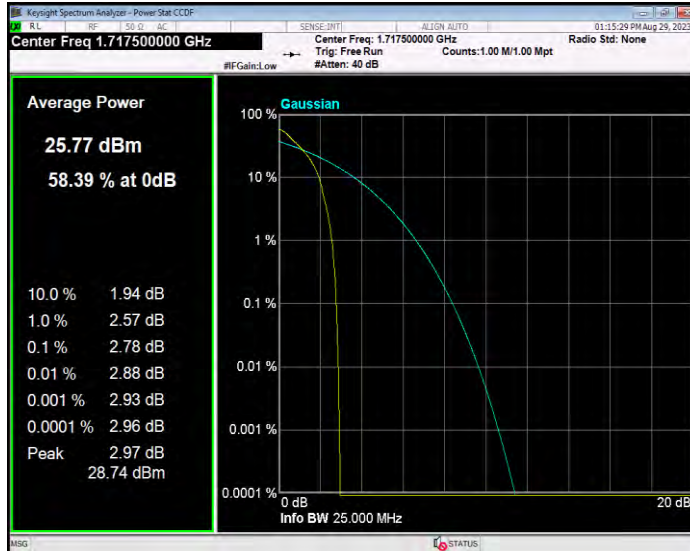

Band66 QPSK BW=10MHz Channel=132022 RB Size=1 Position=#0

Band66 QPSK BW=10MHz Channel=132322 RB Size=1 Position=#0

Band66 QPSK BW=10MHz Channel=132622 RB Size=1 Position=#0

Band66 QPSK BW=15MHz Channel=132047 RB Size=1 Position=#0