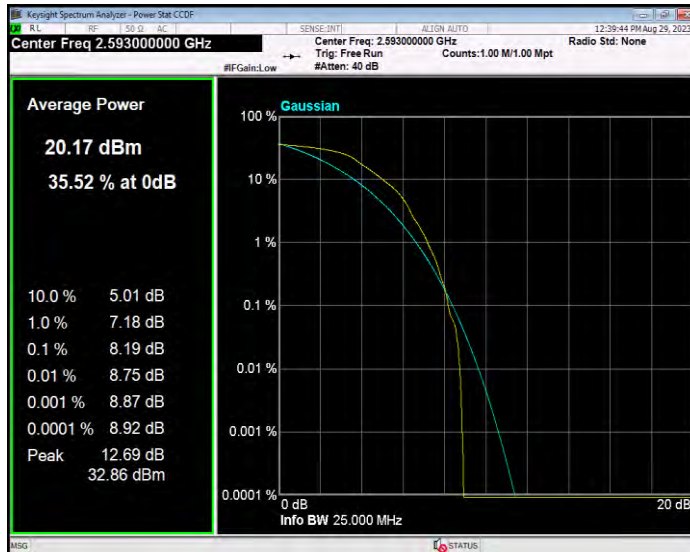

Band41 QPSK BW=10MHz Channel=40620 RB Size=1 Position=#0

Band41 QPSK BW=10MHz Channel=41540 RB Size=1 Position=#0

Band41 QPSK BW=15MHz Channel=39725 RB Size=1 Position=#0

Band41 QPSK BW=15MHz Channel=40620 RB Size=1 Position=#0