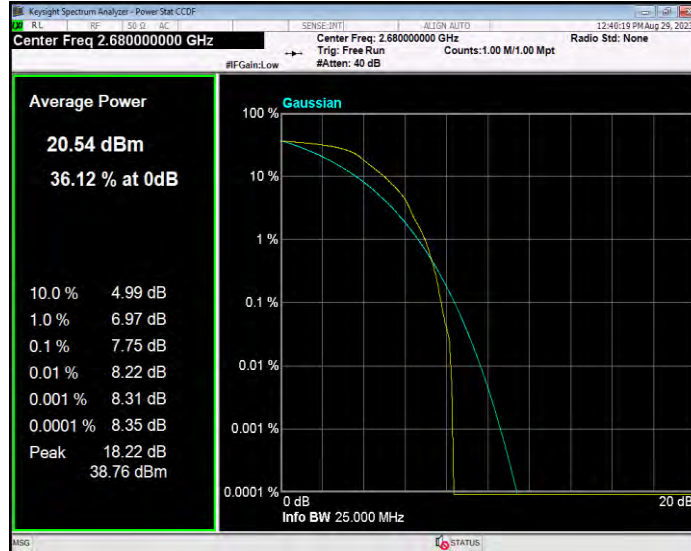

Band41 QPSK BW=15MHz Channel=41515 RB Size=1 Position=#0

Band41 QPSK BW=20MHz Channel=39750 RB Size=1 Position=#0

Band41 QPSK BW=20MHz Channel=40620 RB Size=1 Position=#0

Band41 QPSK BW=20MHz Channel=41490 RB Size=1 Position=#0