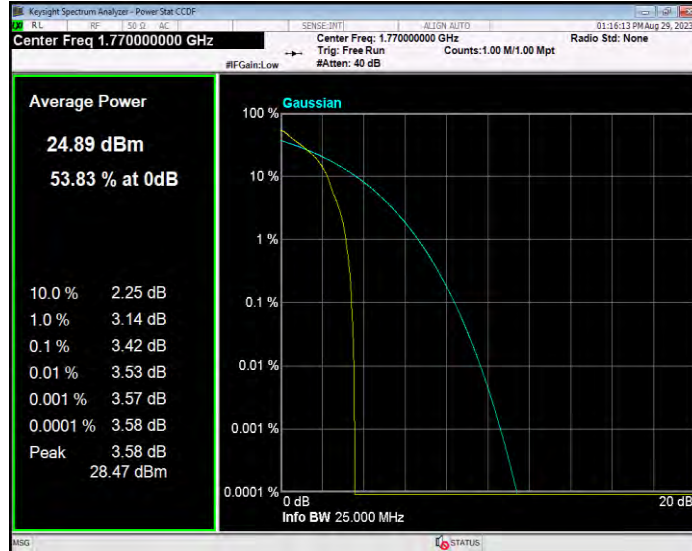

Band66 QPSK BW=20MHz Channel=132572 RB Size=1 Position=#0