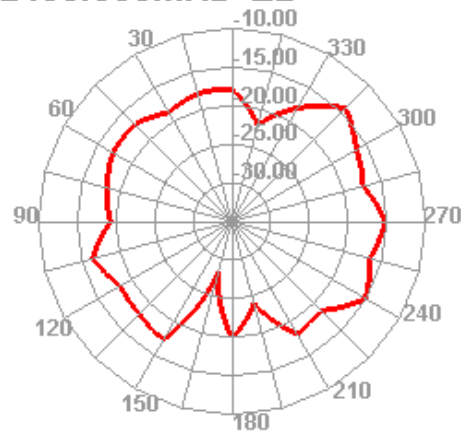

## Antenna Description

Brand Name	Zeroplus
Model Name	ZP-Integrate
Type	IFA
Frequency Range(MHz)	2400-2500
Gain(dBi)	-15.26

Passive Test For 2.4G Bluetooth										
Freq (MHz)	Effi (%)	Effi (dB)	Gain (dBi)	Gain (dBd)	UHS (%)	DHS (%)	Max (dB)	Min (dB)	Attenut Hor	Attenut Ver
2400	1.35	-18.69	-15.26	-17.41	0.654	0.697	-15.26	-30.26	48.51	48.38
2410	1.34	-18.73	-15.01	-17.16	0.66	0.68	-15.01	-30.79	48.83	48.65
2420	1.41	-18.52	-14.53	-16.68	0.691	0.715	-14.53	-30.78	49.05	49
2430	1.33	-18.76	-14.42	-16.57	0.646	0.683	-14.42	-31.24	49.05	48.89
2440	1.41	-18.49	-13.83	-15.98	0.68	0.734	-13.83	-32.21	49.08	48.97
2450	1.32	-18.8	-14.26	-16.41	0.62	0.699	-14.26	-32.42	49.01	48.85
2460	1.36	-18.66	-14.21	-16.36	0.629	0.732	-14.21	-32.03	48.86	48.7
2470	1.36	-18.66	-14.39	-16.54	0.631	0.731	-14.39	-32.41	48.86	48.78
2480	1.52	-18.19	-13.78	-15.93	0.703	0.814	-13.78	-30.49	49.29	49.19
2490	1.55	-18.09	-13.9	-16.05	0.73	0.821	-13.9	-32.97	49.92	49.75
2500	1.74	-17.6	-13.42	-15.57	0.825	0.912	-13.42	-32.65	49.95	49.77

Antenna Pattern

2400.000MHz

2400.000MHz H

2450.000MHz E1

2450.000MHz E2

2500.000MHz

2500.000MHz H