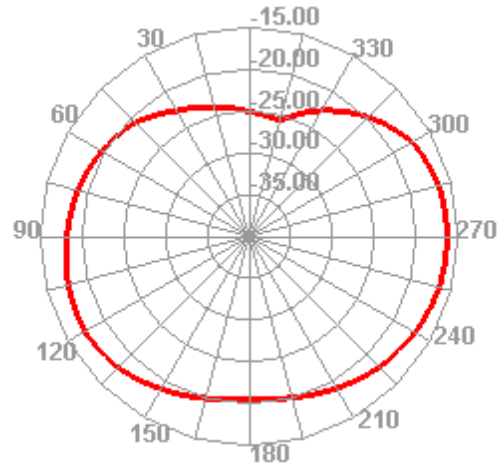

## Antenna Description

Brand Name	Zeroplus
Model Name	ZP-Integrate
Type	IFA
Frequency Range(MHz)	2400-2500
Gain(dBi)	-15.26

Passive Test For 2.4G Bluetooth										
Freq (MHz)	Effi (%)	Effi (dB)	Gain (dBi)	Gain (dBd)	UHS (%)	DHS (%)	Max (dB)	Min (dB)	Attenut Hor	Attenut Ver
2400	1.35	-18.69	-15.26	-17.41	0.654	0.697	-15.26	-30.26	48.51	48.38
2410	1.34	-18.73	-15.01	-17.16	0.66	0.68	-15.01	-30.79	48.83	48.65
2420	1.41	-18.52	-14.53	-16.68	0.691	0.715	-14.53	-30.78	49.05	49
2430	1.33	-18.76	-14.42	-16.57	0.646	0.683	-14.42	-31.24	49.05	48.89
2440	1.41	-18.49	-13.83	-15.98	0.68	0.734	-13.83	-32.21	49.08	48.97
2450	1.32	-18.8	-14.26	-16.41	0.62	0.699	-14.26	-32.42	49.01	48.85
2460	1.36	-18.66	-14.21	-16.36	0.629	0.732	-14.21	-32.03	48.86	48.7
2470	1.36	-18.66	-14.39	-16.54	0.631	0.731	-14.39	-32.41	48.86	48.78
2480	1.52	-18.19	-13.78	-15.93	0.703	0.814	-13.78	-30.49	49.29	49.19
2490	1.55	-18.09	-13.9	-16.05	0.73	0.821	-13.9	-32.97	49.92	49.75
2500	1.74	-17.6	-13.42	-15.57	0.825	0.912	-13.42	-32.65	49.95	49.77

Antenna Pattern

2400.000MHz

2400.000MHz H

2450.000MHz E1

2450.000MHz E2

2500.000MHz

2500.000MHz H