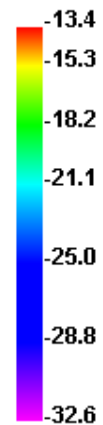

## Antenna Description

Brand Name	Zeroplus
Model Name	ZP-Integrate
Type	IFA
Frequency Range(MHz)	2400-2500
Gain(dBi)	-15.26

Passive Test For 2.4G Bluetooth										
Freq (MHz)	Effi (%)	Effi (dB)	Gain (dBi)	Gain (dBd)	UHS (%)	DHS (%)	Max (dB)	Min (dB)	Attenut Hor	Attenut Ver
2400	1.35	-18.69	-15.26	-17.41	0.654	0.697	-15.26	-30.26	48.51	48.38
2410	1.34	-18.73	-15.01	-17.16	0.66	0.68	-15.01	-30.79	48.83	48.65
2420	1.41	-18.52	-14.53	-16.68	0.691	0.715	-14.53	-30.78	49.05	49
2430	1.33	-18.76	-14.42	-16.57	0.646	0.683	-14.42	-31.24	49.05	48.89
2440	1.41	-18.49	-13.83	-15.98	0.68	0.734	-13.83	-32.21	49.08	48.97
2450	1.32	-18.8	-14.26	-16.41	0.62	0.699	-14.26	-32.42	49.01	48.85
2460	1.36	-18.66	-14.21	-16.36	0.629	0.732	-14.21	-32.03	48.86	48.7
2470	1.36	-18.66	-14.39	-16.54	0.631	0.731	-14.39	-32.41	48.86	48.78
2480	1.52	-18.19	-13.78	-15.93	0.703	0.814	-13.78	-30.49	49.29	49.19
2490	1.55	-18.09	-13.9	-16.05	0.73	0.821	-13.9	-32.97	49.92	49.75
2500	1.74	-17.6	-13.42	-15.57	0.825	0.912	-13.42	-32.65	49.95	49.77

Antenna Pattern

2400.000MHz

2400.000MHz H

2450.000MHz E1

2450.000MHz E2

2500.000MHz

2500.000MHz H