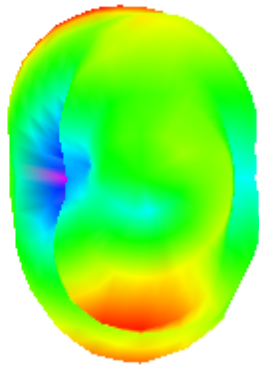

## Antenna Description

Brand Name	Zeroplus
Model Name	ZP-Integrate
Type	IFA
Frequency Range(MHz)	2400-2500
Gain(dBi)	-15.26

Passive Test For 2.4G Bluetooth										
Freq (MHz)	Effi (%)	Effi (dB)	Gain (dBi)	Gain (dBd)	UHS (%)	DHS (%)	Max (dB)	Min (dB)	Attenut Hor	Attenut Ver
2400	1.35	-18.69	-15.26	-17.41	0.654	0.697	-15.26	-30.26	48.51	48.38
2410	1.34	-18.73	-15.01	-17.16	0.66	0.68	-15.01	-30.79	48.83	48.65
2420	1.41	-18.52	-14.53	-16.68	0.691	0.715	-14.53	-30.78	49.05	49
2430	1.33	-18.76	-14.42	-16.57	0.646	0.683	-14.42	-31.24	49.05	48.89
2440	1.41	-18.49	-13.83	-15.98	0.68	0.734	-13.83	-32.21	49.08	48.97
2450	1.32	-18.8	-14.26	-16.41	0.62	0.699	-14.26	-32.42	49.01	48.85
2460	1.36	-18.66	-14.21	-16.36	0.629	0.732	-14.21	-32.03	48.86	48.7
2470	1.36	-18.66	-14.39	-16.54	0.631	0.731	-14.39	-32.41	48.86	48.78
2480	1.52	-18.19	-13.78	-15.93	0.703	0.814	-13.78	-30.49	49.29	49.19
2490	1.55	-18.09	-13.9	-16.05	0.73	0.821	-13.9	-32.97	49.92	49.75
2500	1.74	-17.6	-13.42	-15.57	0.825	0.912	-13.42	-32.65	49.95	49.77

Antenna Pattern

2400.000MHz

2400.000MHz H

2450.000MHz E1

2450.000MHz E2

2500.000MHz

2500.000MHz H