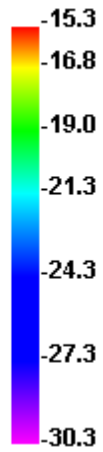

## Antenna Description

Brand Name	Zeroplus
Model Name	ZP-Integrate
Type	IFA
Frequency Range(MHz)	2400-2500
Gain(dBi)	-15.26

Passive Test For 2.4G Bluetooth										
Freq (MHz)	Effi (%)	Effi (dB)	Gain (dBi)	Gain (dBd)	UHS (%)	DHS (%)	Max (dB)	Min (dB)	Attenut Hor	Attenut Ver
2400	1.35	-18.69	-15.26	-17.41	0.654	0.697	-15.26	-30.26	48.51	48.38
2410	1.34	-18.73	-15.01	-17.16	0.66	0.68	-15.01	-30.79	48.83	48.65
2420	1.41	-18.52	-14.53	-16.68	0.691	0.715	-14.53	-30.78	49.05	49
2430	1.33	-18.76	-14.42	-16.57	0.646	0.683	-14.42	-31.24	49.05	48.89
2440	1.41	-18.49	-13.83	-15.98	0.68	0.734	-13.83	-32.21	49.08	48.97
2450	1.32	-18.8	-14.26	-16.41	0.62	0.699	-14.26	-32.42	49.01	48.85
2460	1.36	-18.66	-14.21	-16.36	0.629	0.732	-14.21	-32.03	48.86	48.7
2470	1.36	-18.66	-14.39	-16.54	0.631	0.731	-14.39	-32.41	48.86	48.78
2480	1.52	-18.19	-13.78	-15.93	0.703	0.814	-13.78	-30.49	49.29	49.19
2490	1.55	-18.09	-13.9	-16.05	0.73	0.821	-13.9	-32.97	49.92	49.75
2500	1.74	-17.6	-13.42	-15.57	0.825	0.912	-13.42	-32.65	49.95	49.77

Antenna Pattern

2400.000MHz

2400.000MHz H

2450.000MHz E1

2450.000MHz E2

2500.000MHz

2500.000MHz H