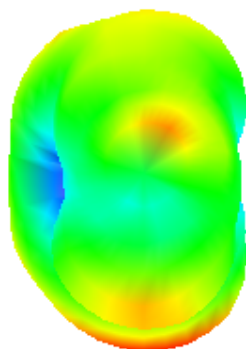

## Antenna Description

Brand Name	Zeroplus
Model Name	ZP-Integrate
Type	IFA
Frequency Range(MHz)	2400-2500
Gain(dBi)	-15.26

Passive Test For 2.4G Bluetooth										
Freq (MHz)	Effi (%)	Effi (dB)	Gain (dBi)	Gain (dBd)	UHS (%)	DHS (%)	Max (dB)	Min (dB)	Attenut Hor	Attenut Ver
2400	1.35	-18.69	-15.26	-17.41	0.654	0.697	-15.26	-30.26	48.51	48.38
2410	1.34	-18.73	-15.01	-17.16	0.66	0.68	-15.01	-30.79	48.83	48.65
2420	1.41	-18.52	-14.53	-16.68	0.691	0.715	-14.53	-30.78	49.05	49
2430	1.33	-18.76	-14.42	-16.57	0.646	0.683	-14.42	-31.24	49.05	48.89
2440	1.41	-18.49	-13.83	-15.98	0.68	0.734	-13.83	-32.21	49.08	48.97
2450	1.32	-18.8	-14.26	-16.41	0.62	0.699	-14.26	-32.42	49.01	48.85
2460	1.36	-18.66	-14.21	-16.36	0.629	0.732	-14.21	-32.03	48.86	48.7
2470	1.36	-18.66	-14.39	-16.54	0.631	0.731	-14.39	-32.41	48.86	48.78
2480	1.52	-18.19	-13.78	-15.93	0.703	0.814	-13.78	-30.49	49.29	49.19
2490	1.55	-18.09	-13.9	-16.05	0.73	0.821	-13.9	-32.97	49.92	49.75
2500	1.74	-17.6	-13.42	-15.57	0.825	0.912	-13.42	-32.65	49.95	49.77

Antenna Pattern

2400.000MHz

2400.000MHz H

2450.000MHz E1

2450.000MHz E2

2500.000MHz

2500.000MHz H