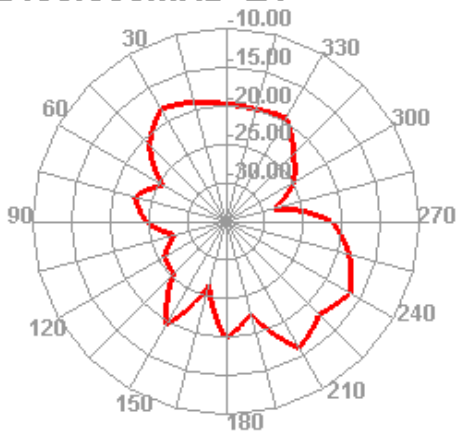

## Antenna Description

Brand Name	Zeroplus
Model Name	ZP-Integrate
Type	IFA
Frequency Range(MHz)	2400-2500
Gain(dBi)	-15.26

Passive Test For 2.4G Bluetooth										
Freq (MHz)	Effi (%)	Effi (dB)	Gain (dBi)	Gain (dBd)	UHS (%)	DHS (%)	Max (dB)	Min (dB)	Attenut Hor	Attenut Ver
2400	1.35	-18.69	-15.26	-17.41	0.654	0.697	-15.26	-30.26	48.51	48.38
2410	1.34	-18.73	-15.01	-17.16	0.66	0.68	-15.01	-30.79	48.83	48.65
2420	1.41	-18.52	-14.53	-16.68	0.691	0.715	-14.53	-30.78	49.05	49
2430	1.33	-18.76	-14.42	-16.57	0.646	0.683	-14.42	-31.24	49.05	48.89
2440	1.41	-18.49	-13.83	-15.98	0.68	0.734	-13.83	-32.21	49.08	48.97
2450	1.32	-18.8	-14.26	-16.41	0.62	0.699	-14.26	-32.42	49.01	48.85
2460	1.36	-18.66	-14.21	-16.36	0.629	0.732	-14.21	-32.03	48.86	48.7
2470	1.36	-18.66	-14.39	-16.54	0.631	0.731	-14.39	-32.41	48.86	48.78
2480	1.52	-18.19	-13.78	-15.93	0.703	0.814	-13.78	-30.49	49.29	49.19
2490	1.55	-18.09	-13.9	-16.05	0.73	0.821	-13.9	-32.97	49.92	49.75
2500	1.74	-17.6	-13.42	-15.57	0.825	0.912	-13.42	-32.65	49.95	49.77

Antenna Pattern

2400.000MHz

2400.000MHz H

2450.000MHz E1

2450.000MHz E2

2500.000MHz

2500.000MHz H