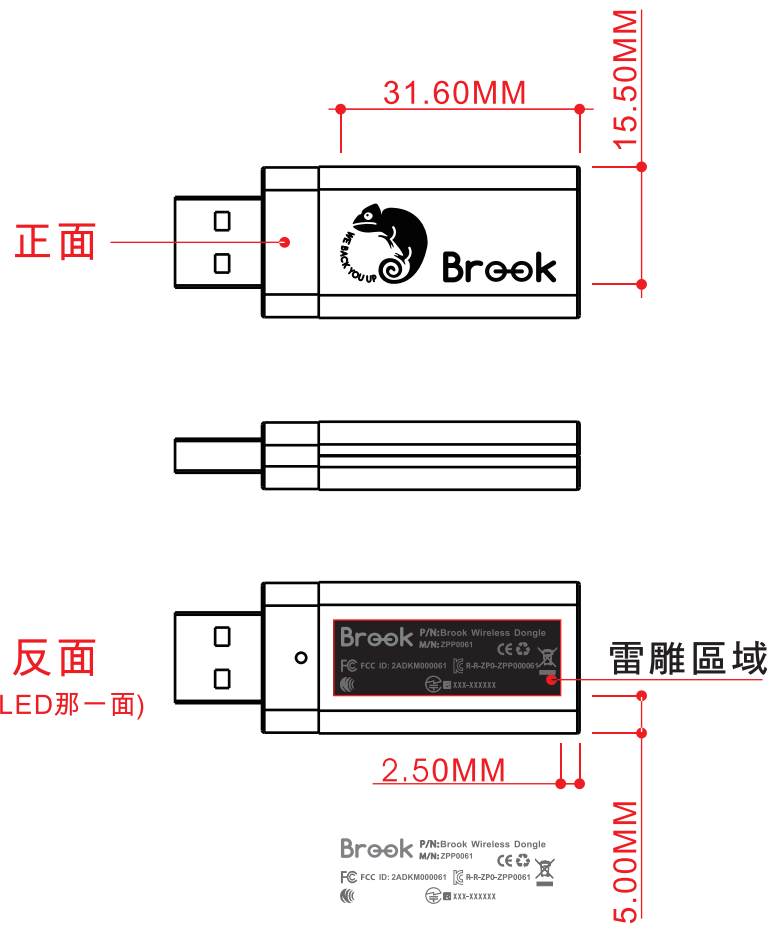

殼底黑色 / 金色網印

正面

反面

(有LED那一面)

雷雕區域

雷雕內容

樣品色號

Brook P/N: Brook Wireless Dongle
M/N: ZPP0061
FCC FCC ID: 2ADKM000061 R-R-ZPS-ZPP000061
CE RECYCLE
E11-XXXXXX

殼底黑色 / 金色網印

雷雕內容

樣品色號