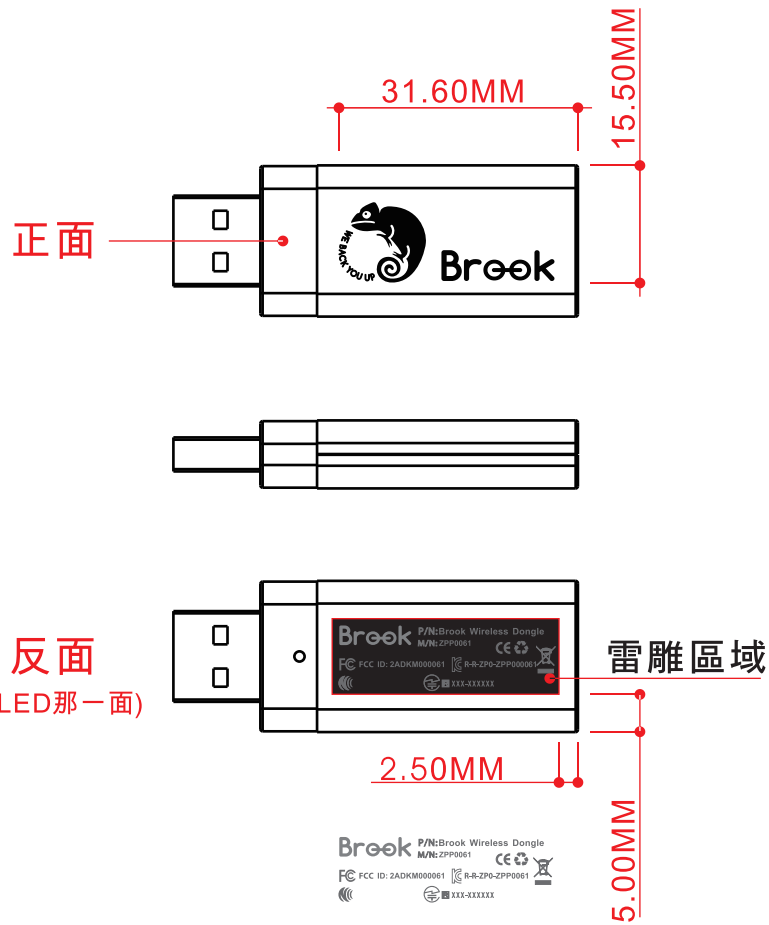

殼底黑色 / 金色網印

正面

反面

(有LED那一面)

雷雕區域

雷雕內容

樣品色號

Brook P/N: Brook Wireless Dongle
M/N: ZPP0061
FCC FCC ID: 2ADKM000061 R-R-ZPS-ZPP000061
CE RECYCLE
E11-XXXXXX

殼底黑色 / 金色網印

雷雕內容

樣品色號