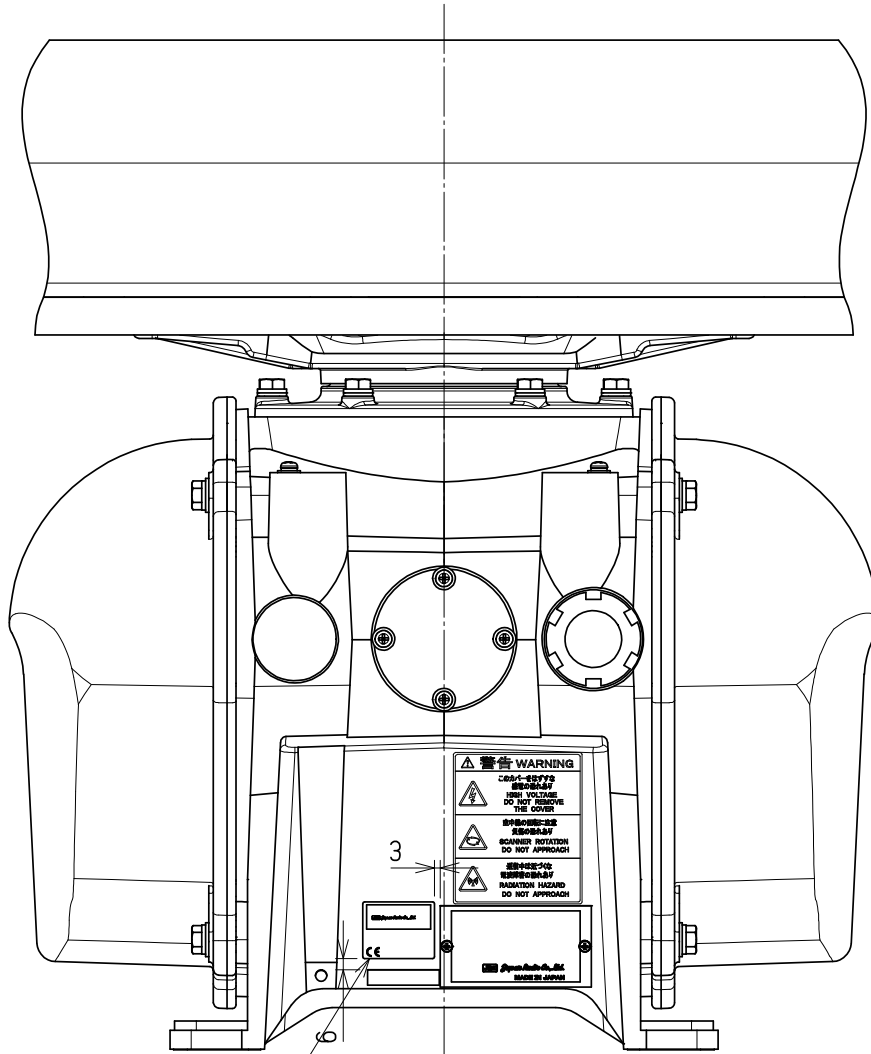

# NKE-2255-9/-7/-6HS SCANNER UNIT

FCC LABEL