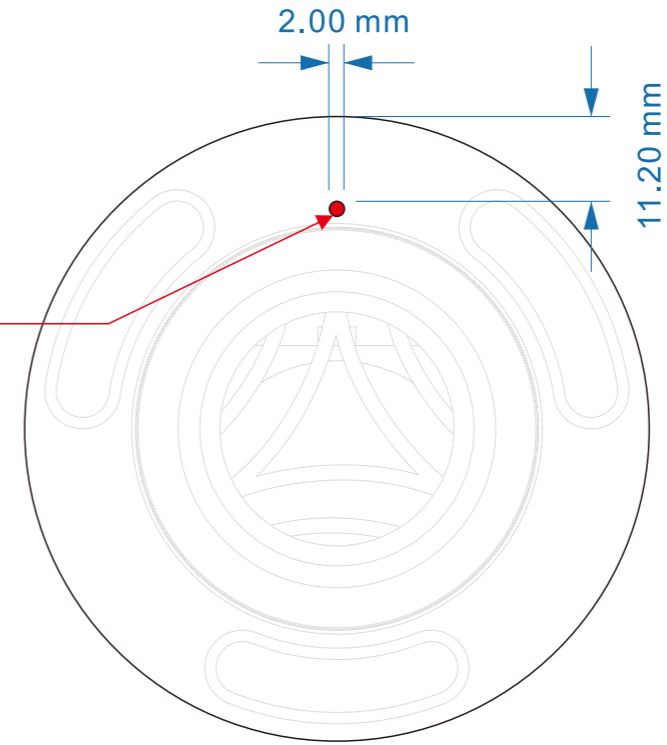

Sa001多国语言底壳丝印

(硅胶抛光) 防呆定位

Id号贴纸预留处

丝印内容

丝印色号: PT CG 6U