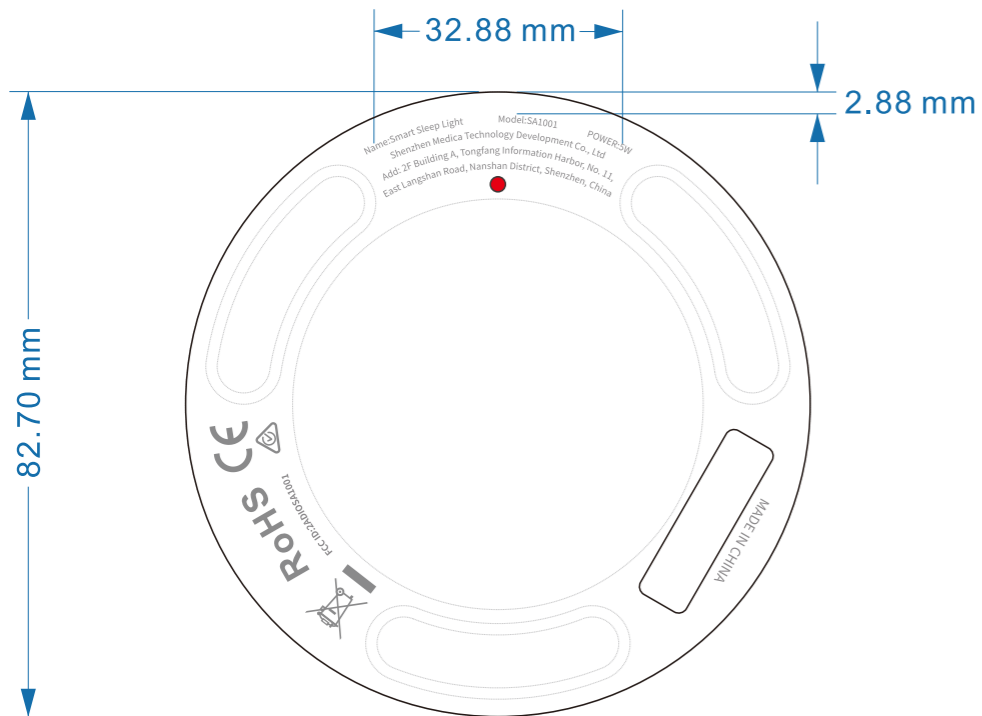

Sa001多国语言底壳丝印

(硅胶抛光) 防呆定位

Id号贴纸预留处

丝印内容

丝印色号: PT CG 6U