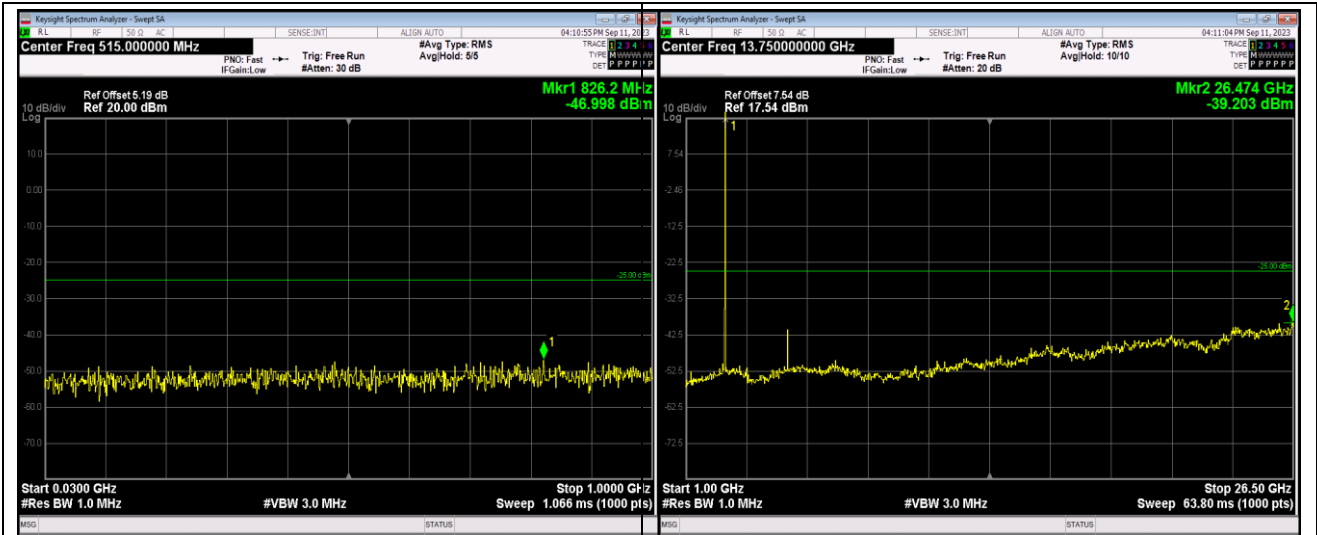

Band41-5MHz-64QAM-40265-1RB#0-Range2:1000~26500MHz

Band41-5MHz-64QAM-40265-1RB#0-Range1:30~1000MHz