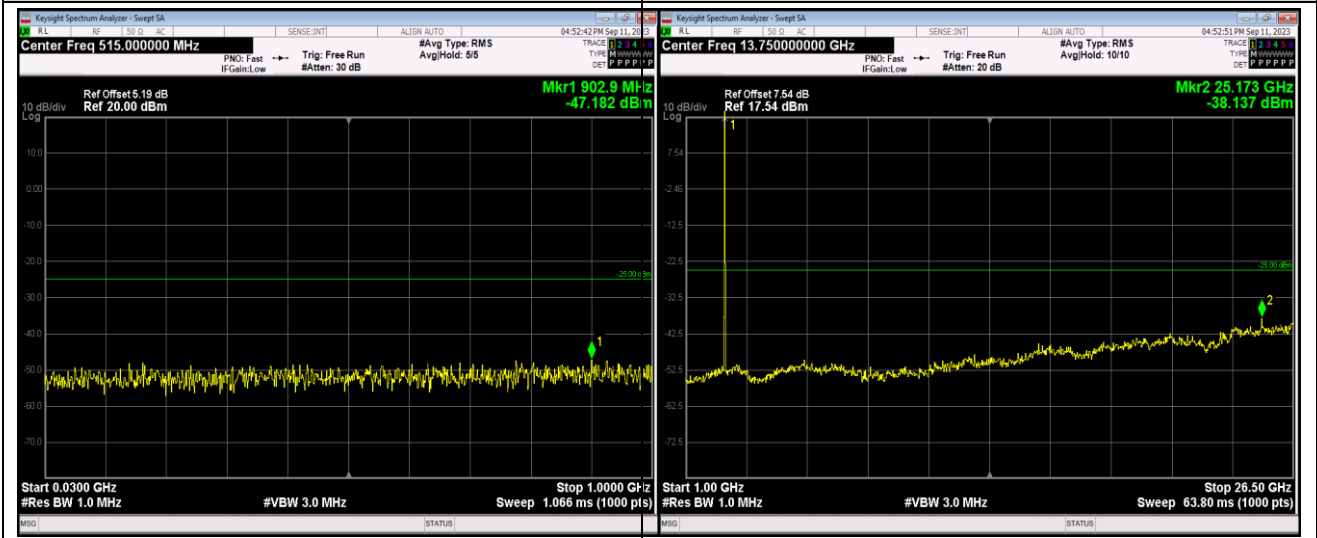

Band41-20MHz-64QAM-41140-1RB#0-Range1:30
~1000MHz

Band41-20MHz-64QAM-41140-1RB#0-Range2:1000~
26500MHz