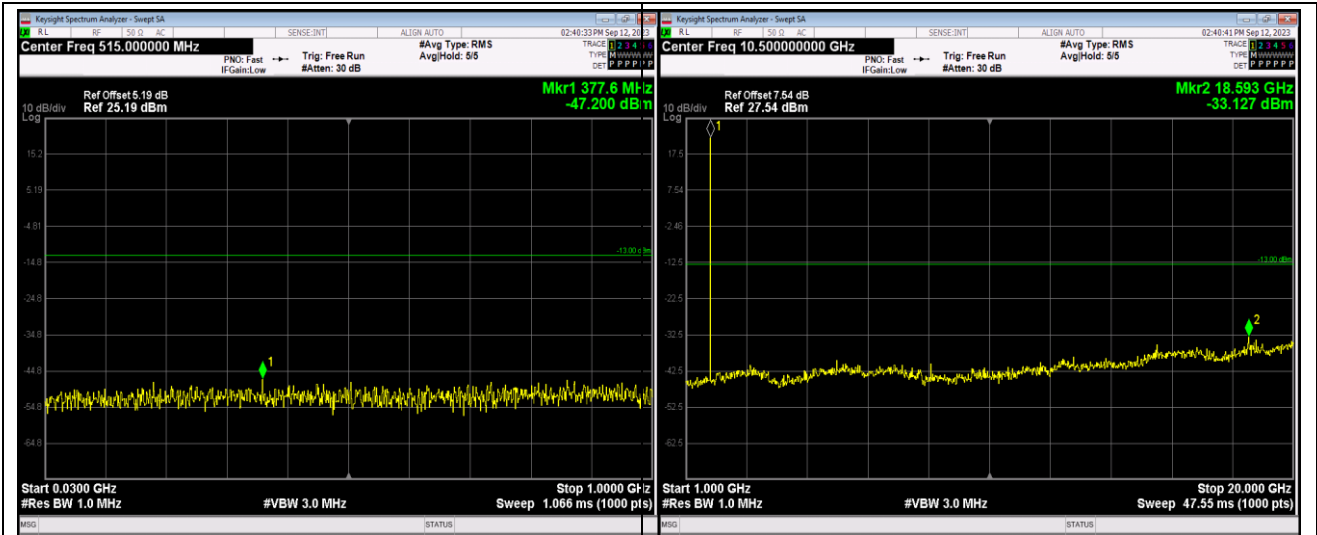

Band41-20MHz-64QAM-40740-1RB#0-Range1:30  
~1000MHz

Band41-20MHz-64QAM-40740-1RB#0-Range2:1000~  
26500MHz

Band41-20MHz-64QAM-41140-1RB#0-Range1:30  
~1000MHz

Band41-20MHz-64QAM-41140-1RB#0-Range2:1000~  
26500MHz