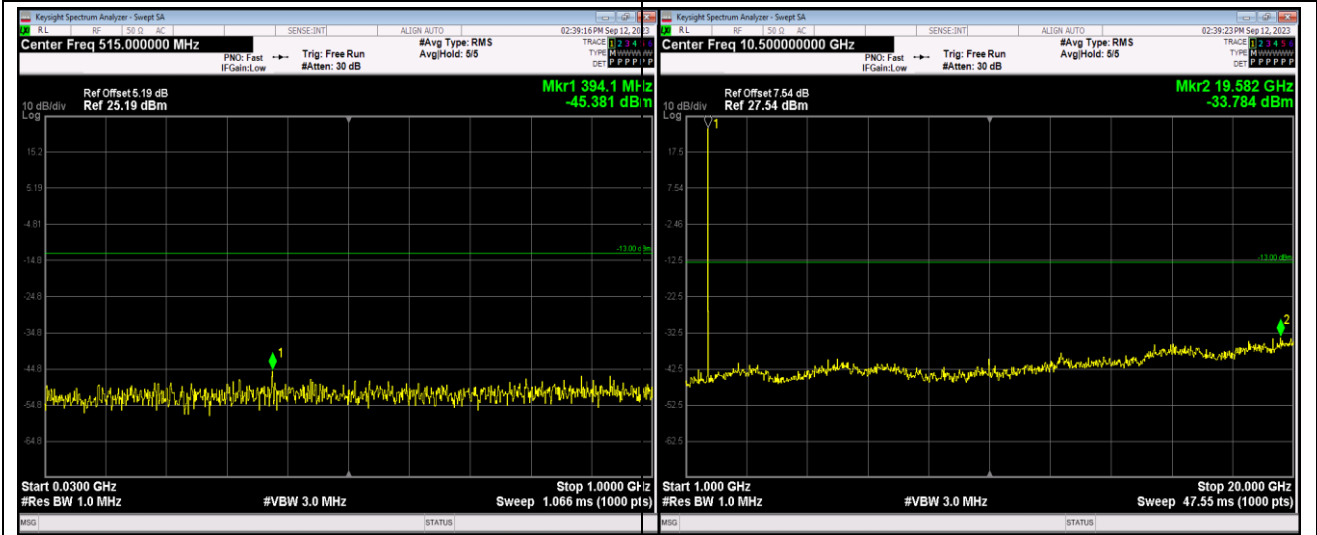

Band66-1.4MHz-16QAM-131979-1RB#0-Range1:3
0~1000MHz

Band66-1.4MHz-16QAM-132322-1RB#0-Range2:100
0~20000MHz

Band66-1.4MHz-16QAM-131979-1RB#0-Range2:100
0~20000MHz

Band66-1.4MHz-16QAM-132322-1RB#0-Range1:3
0~1000MHz