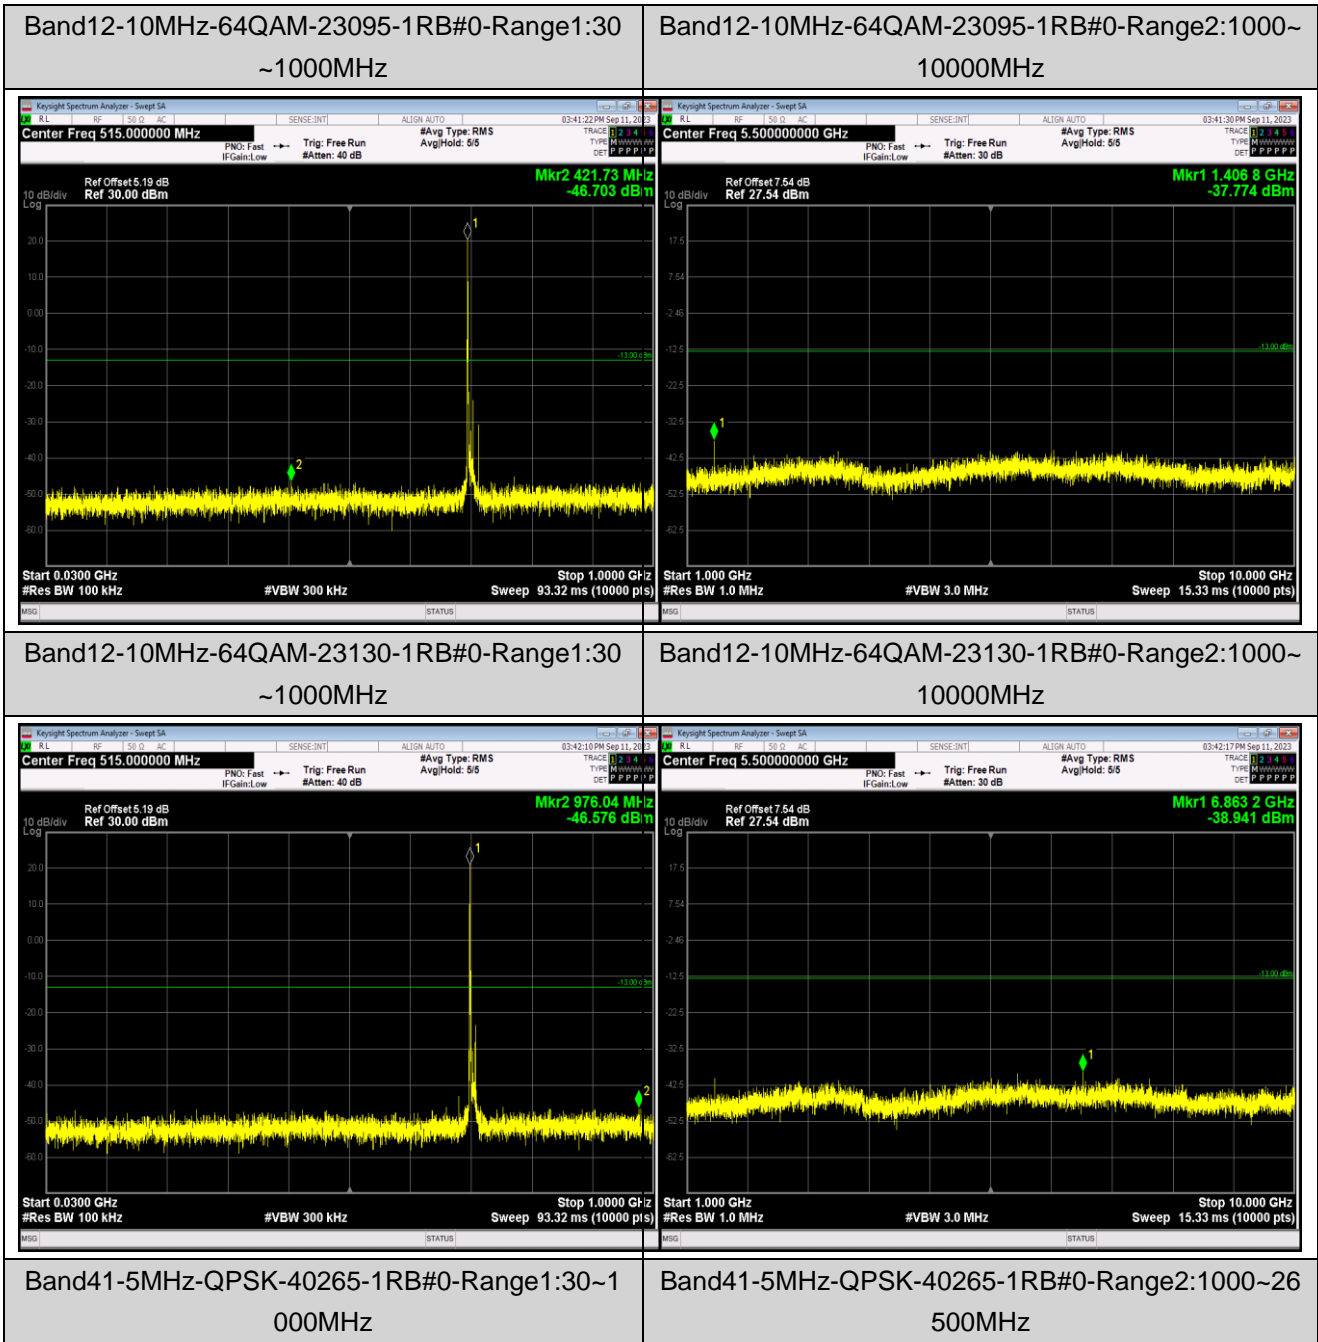

Band5-10MHz-64QAM-20600-1RB#0-Range1:30~1000MHz

Band5-10MHz-64QAM-20600-1RB#0-Range2:1000~10000MHz

Band12-1.4MHz-QPSK-23017-1RB#0-Range1:30~1000MHz

Band12-1.4MHz-QPSK-23017-1RB#0-Range2:1000~10000MHz

Band12-1.4MHz-16QAM-23095-1RB#0-Range1:30  
~1000MHz

Band12-10MHz-QPSK-23060-1RB#0-Range2:1000~10000MHz

Band12-10MHz-QPSK-23095-1RB#0-Range1:30~1000MHz

Band12-10MHz-QPSK-23095-1RB#0-Range2:1000~10000MHz

Band12-10MHz-16QAM-23130-1RB#0-Range1:30  
~1000MHz

Band12-10MHz-16QAM-23130-1RB#0-Range2:1000~  
10000MHz

Band12-10MHz-64QAM-23060-1RB#0-Range1:30  
~1000MHz

Band12-10MHz-64QAM-23060-1RB#0-Range2:1000~  
10000MHz

Band41-5MHz-QPSK-40740-1RB#0-Range1:30~1000MHz

Band41-5MHz-QPSK-40740-1RB#0-Range2:1000~26500MHz