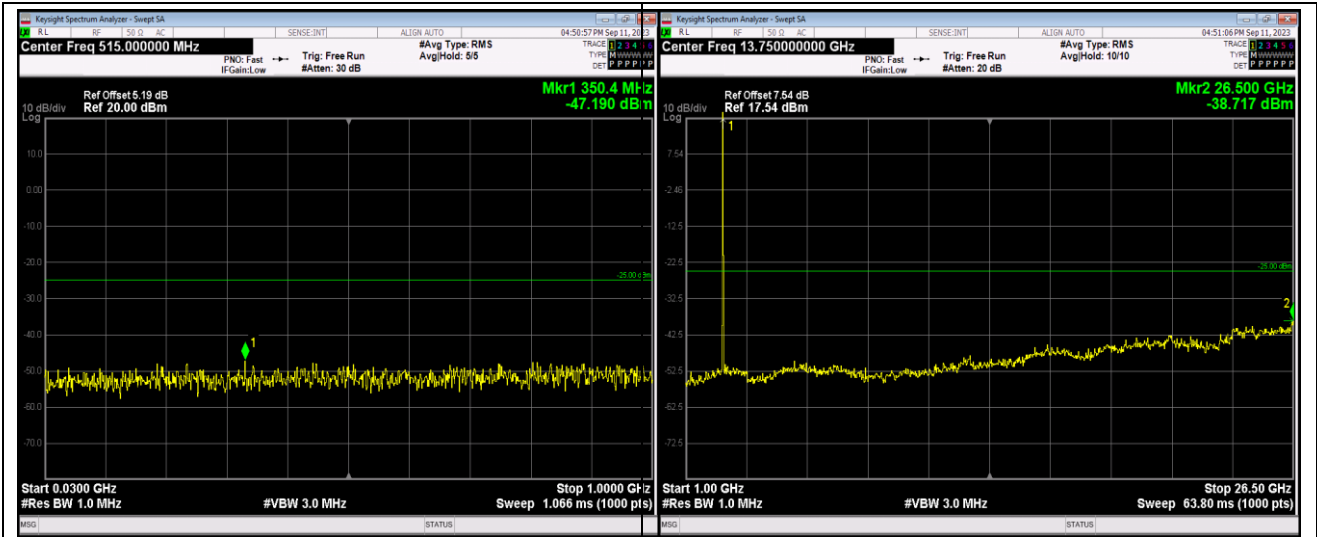

Band41-5MHz-64QAM-40740-1RB#0-Range2:1000~26500MHz

Band41-20MHz-QPSK-41140-1RB#0-Range1:30~1000MHz

Band41-20MHz-QPSK-41140-1RB#0-Range2:1000~26500MHz

Band41-20MHz-16QAM-40340-1RB#0-Range1:30~1000MHz

Band41-20MHz-16QAM-40340-1RB#0-Range2:1000~26500MHz