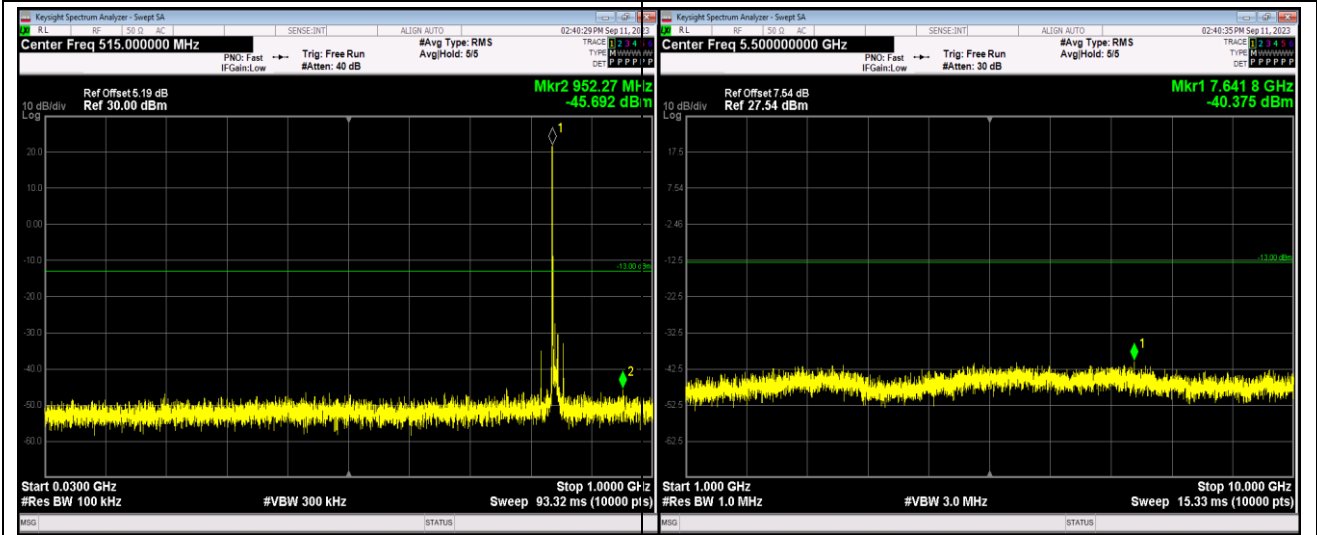

Band5-10MHz-64QAM-20600-1RB#0-Range1:30~1000MHz

Band5-10MHz-64QAM-20600-1RB#0-Range2:1000~10000MHz

Band12-1.4MHz-QPSK-23017-1RB#0-Range1:30~1000MHz

Band12-1.4MHz-QPSK-23017-1RB#0-Range2:1000~10000MHz

Band12-1.4MHz-16QAM-23095-1RB#0-Range1:30  
~1000MHz