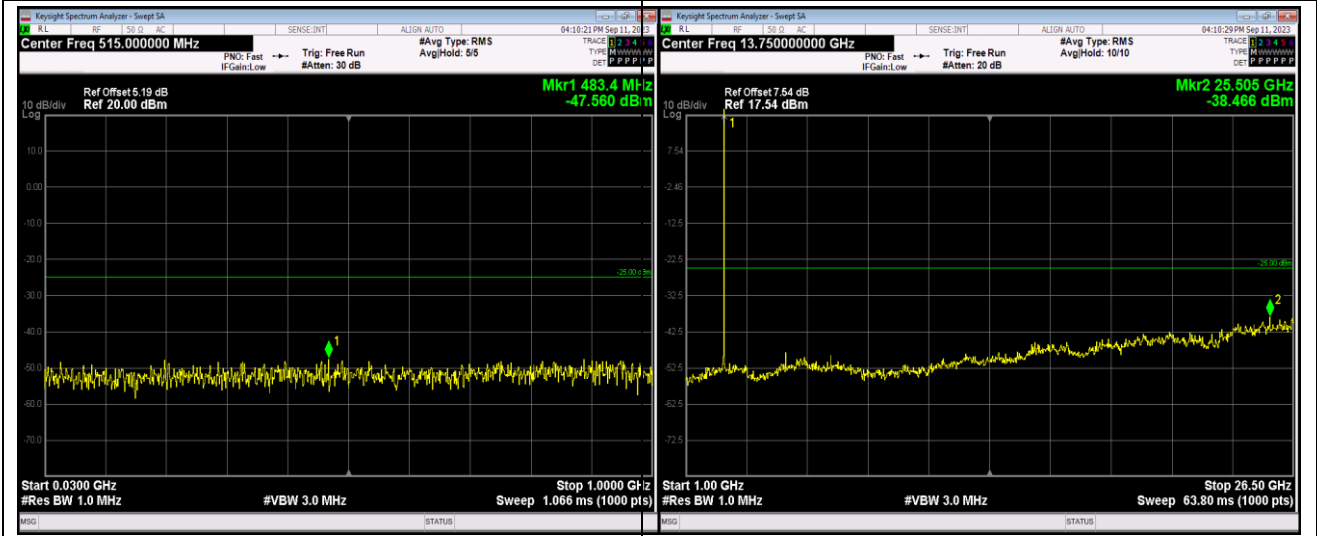

Band41-5MHz-64QAM-40740-1RB#0-Range1:30~1000MHz

Band41-5MHz-64QAM-40740-1RB#0-Range2:1000~26500MHz