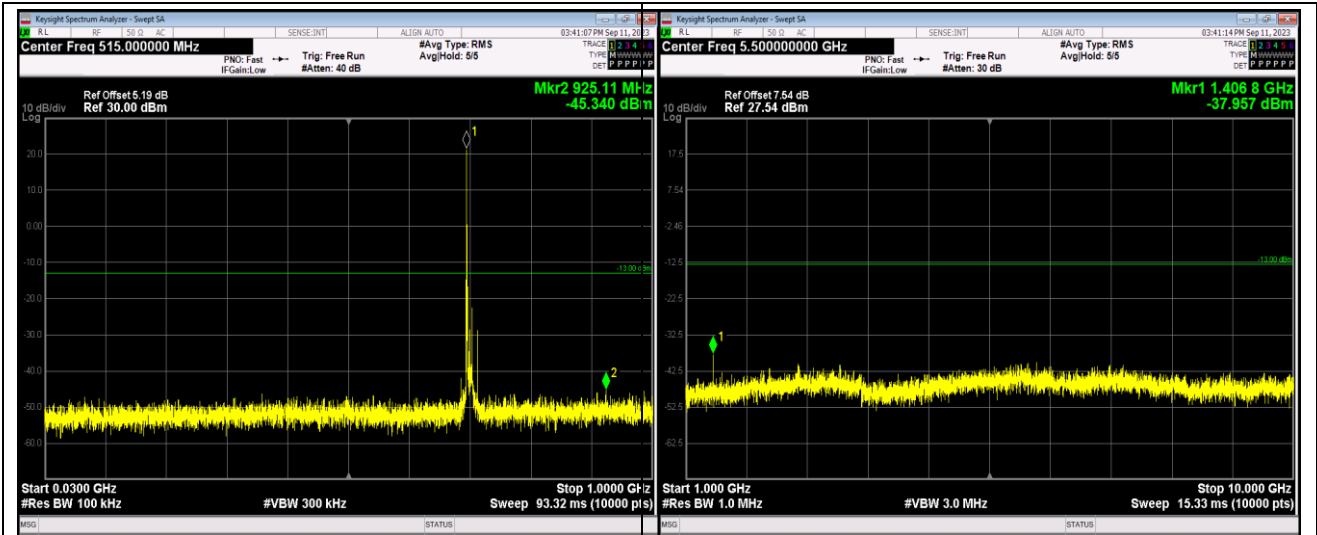

Band12-10MHz-QPSK-23060-1RB#0-Range2:1000~10000MHz

Band12-10MHz-QPSK-23095-1RB#0-Range1:30~1000MHz

Band12-10MHz-QPSK-23095-1RB#0-Range2:1000~10000MHz

Band12-10MHz-16QAM-23130-1RB#0-Range1:30  
~1000MHz

Band12-10MHz-16QAM-23130-1RB#0-Range2:1000~  
10000MHz