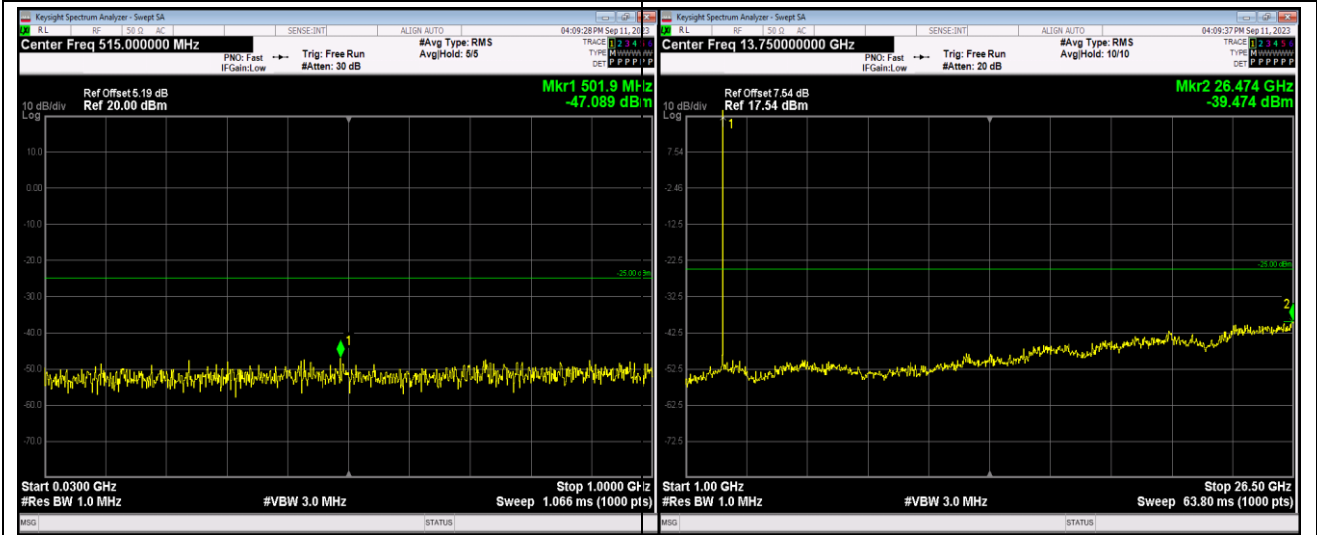

Band41-5MHz-QPSK-41215-1RB#0-Range1:30~1000MHz

Band41-5MHz-QPSK-41215-1RB#0-Range2:1000~26500MHz

Band41-5MHz-64QAM-40265-1RB#0-Range1:30~1000MHz

Band41-5MHz-64QAM-40265-1RB#0-Range2:1000~26500MHz

Band41-5MHz-64QAM-40740-1RB#0-Range1:30~1000MHz