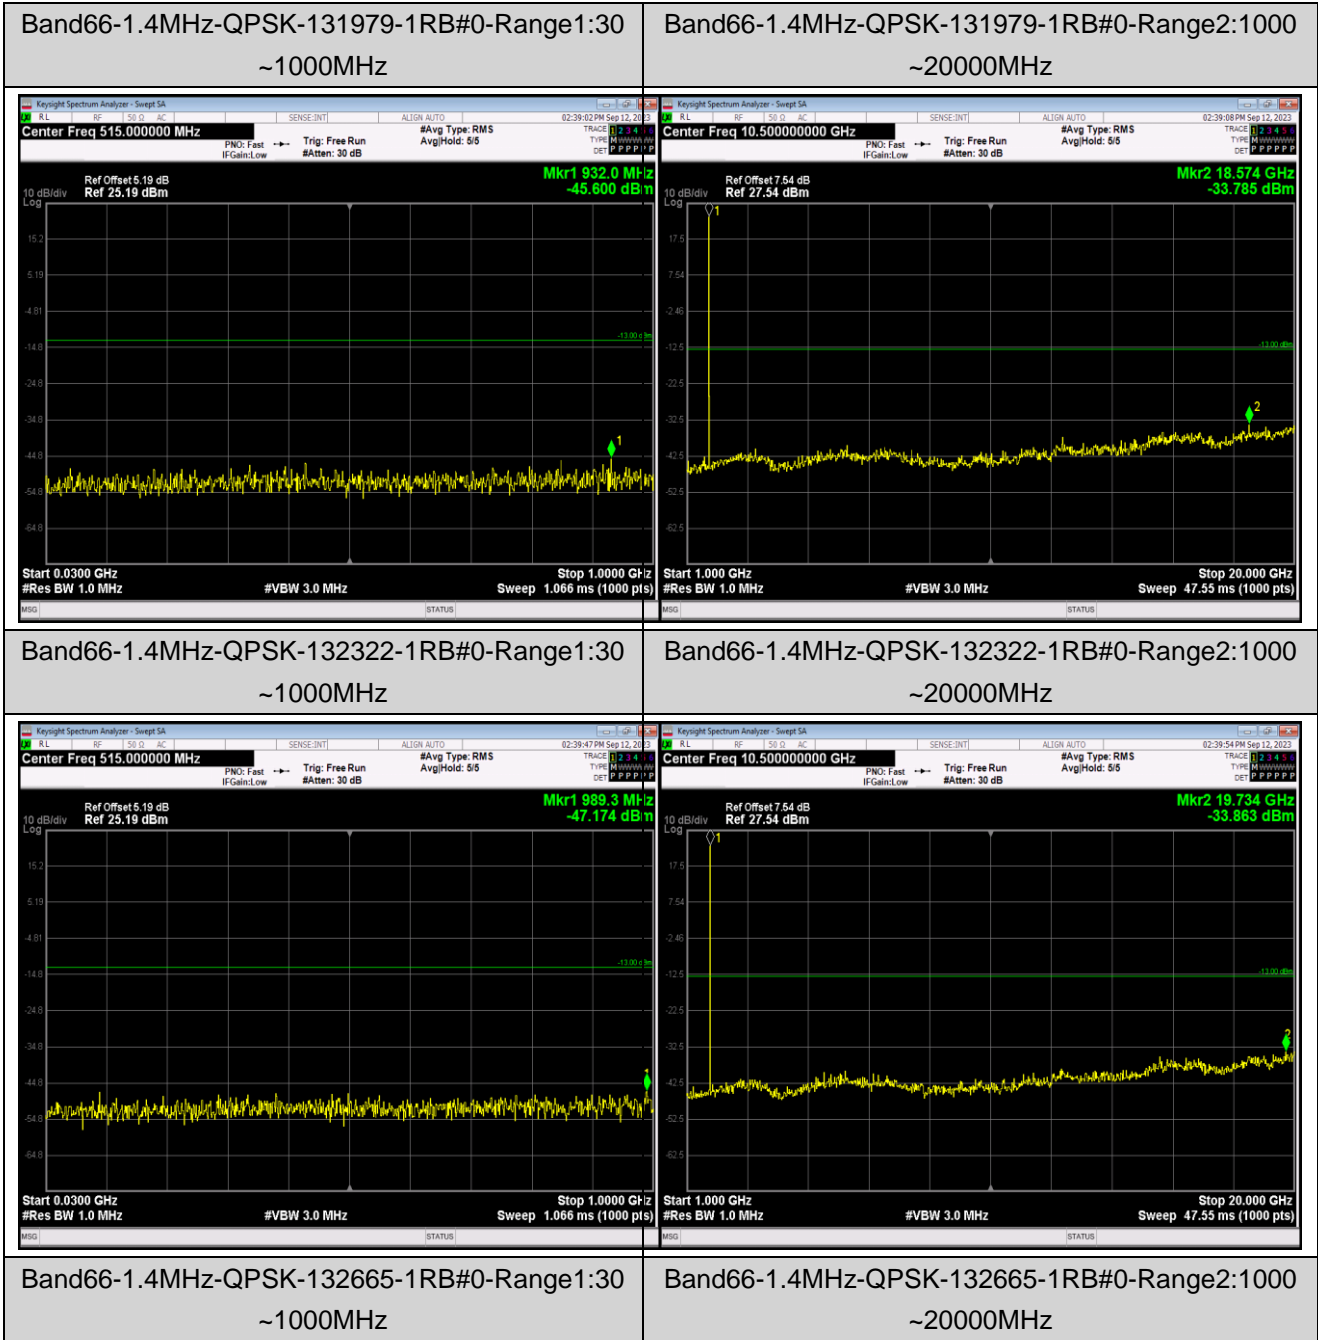

Band5-10MHz-64QAM-20600-1RB#0-Range1:30~1000MHz

Band5-10MHz-64QAM-20600-1RB#0-Range2:1000~10000MHz

Band12-1.4MHz-QPSK-23017-1RB#0-Range1:30~1000MHz

Band12-1.4MHz-QPSK-23017-1RB#0-Range2:1000~10000MHz

Band12-1.4MHz-16QAM-23095-1RB#0-Range1:30  
~1000MHz

Band41-20MHz-64QAM-40740-1RB#0-Range1:30  
~1000MHz

Band41-20MHz-64QAM-40740-1RB#0-Range2:1000~  
26500MHz

Band41-20MHz-64QAM-41140-1RB#0-Range1:30  
~1000MHz

Band41-20MHz-64QAM-41140-1RB#0-Range2:1000~  
26500MHz