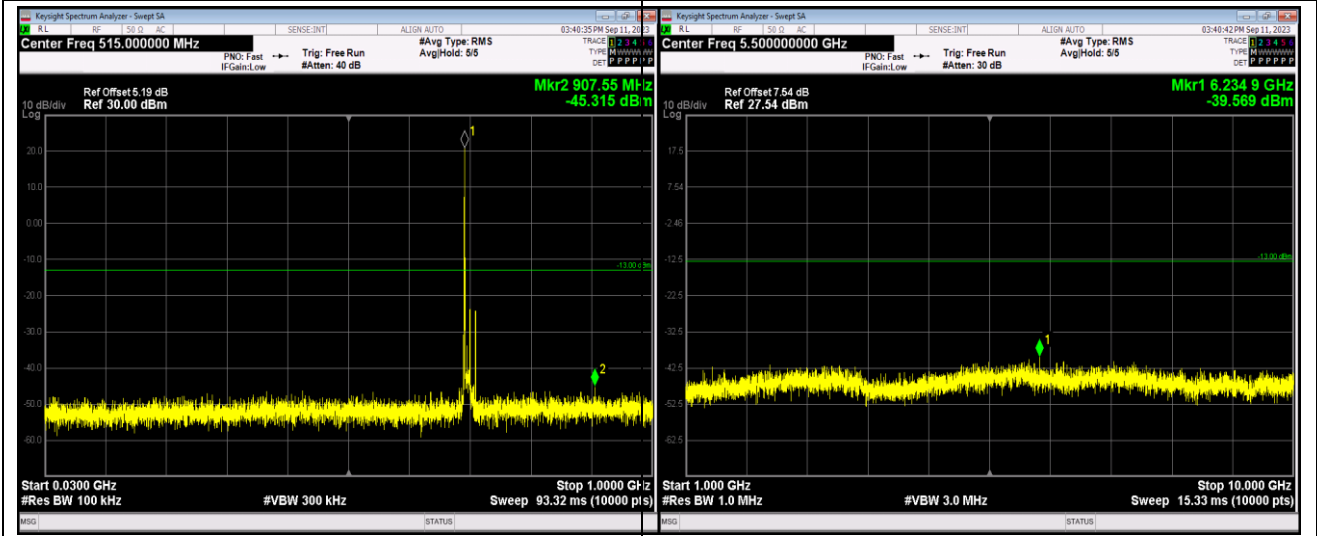

Band12-10MHz-64QAM-23060-1RB#0-Range1:30
~1000MHz

Band12-10MHz-64QAM-23060-1RB#0-Range2:1000~
10000MHz