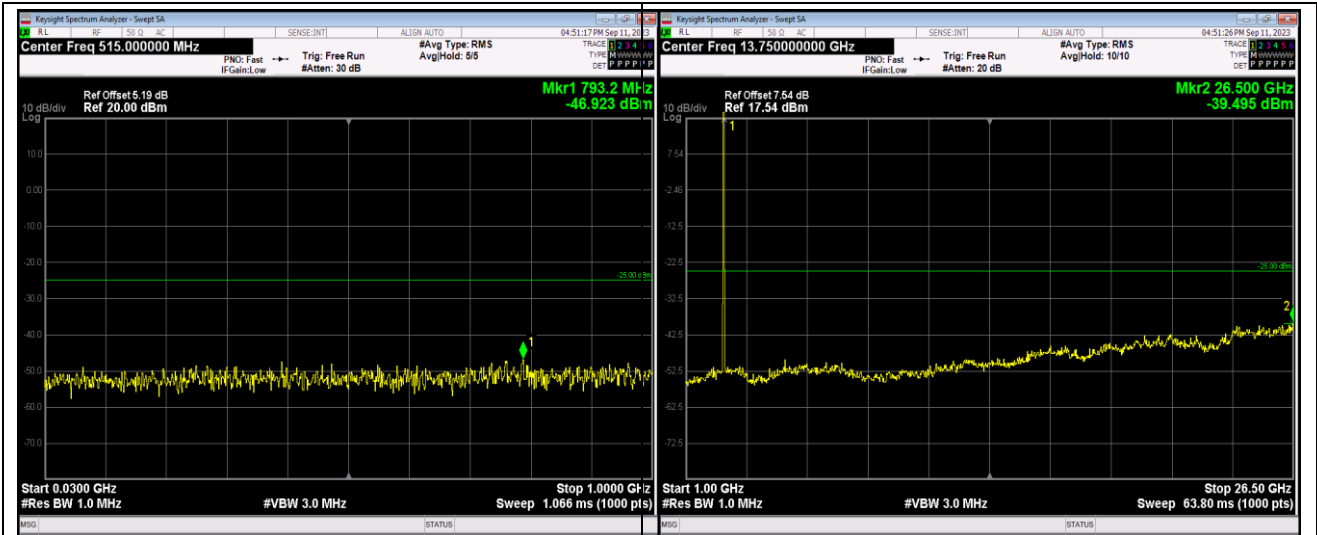

Band41-20MHz-QPSK-41140-1RB#0-Range2:1000~26500MHz

Band41-20MHz-QPSK-41140-1RB#0-Range1:30~1000MHz