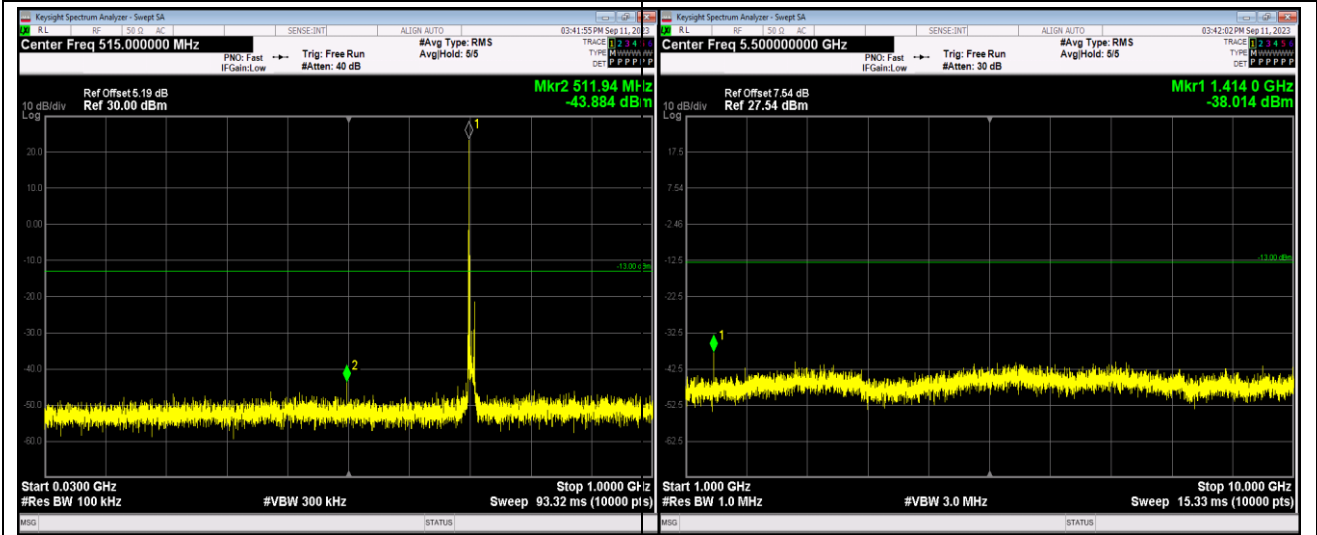

Band12-10MHz-QPSK-23060-1RB#0-Range2:1000~10000MHz

Band12-10MHz-QPSK-23095-1RB#0-Range1:30~1000MHz

Band12-10MHz-QPSK-23095-1RB#0-Range2:1000~10000MHz

Band12-10MHz-16QAM-23130-1RB#0-Range1:30  
~1000MHz

Band12-10MHz-16QAM-23130-1RB#0-Range2:1000~  
10000MHz