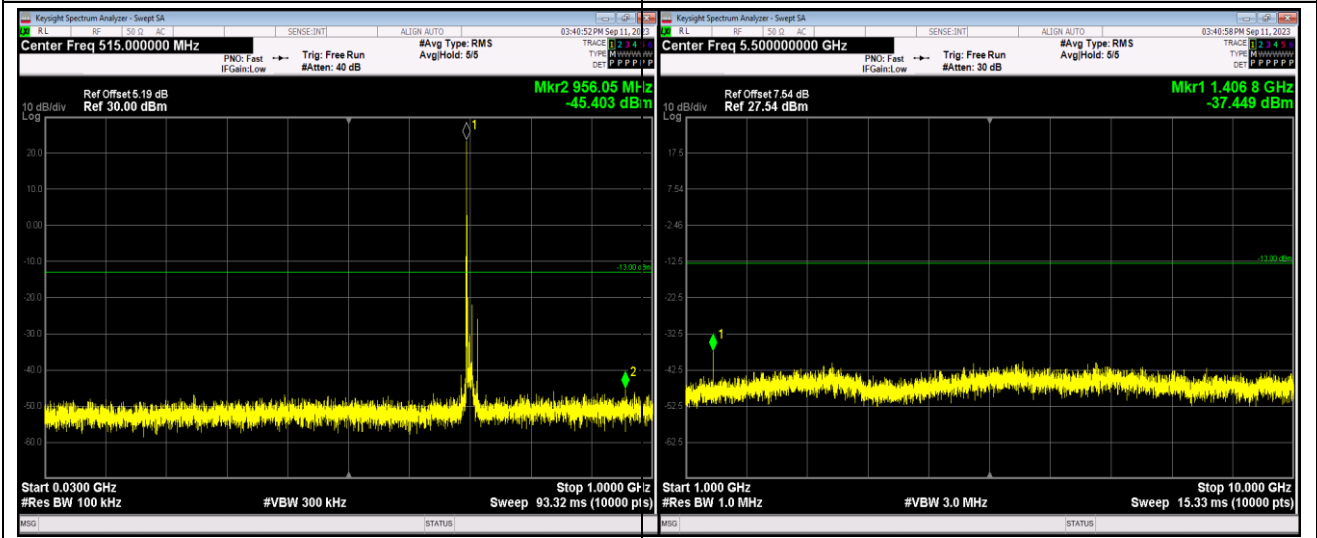

Band12-10MHz-QPSK-23095-1RB#0-Range1:30~1000MHz

Band12-10MHz-QPSK-23095-1RB#0-Range2:1000~10000MHz