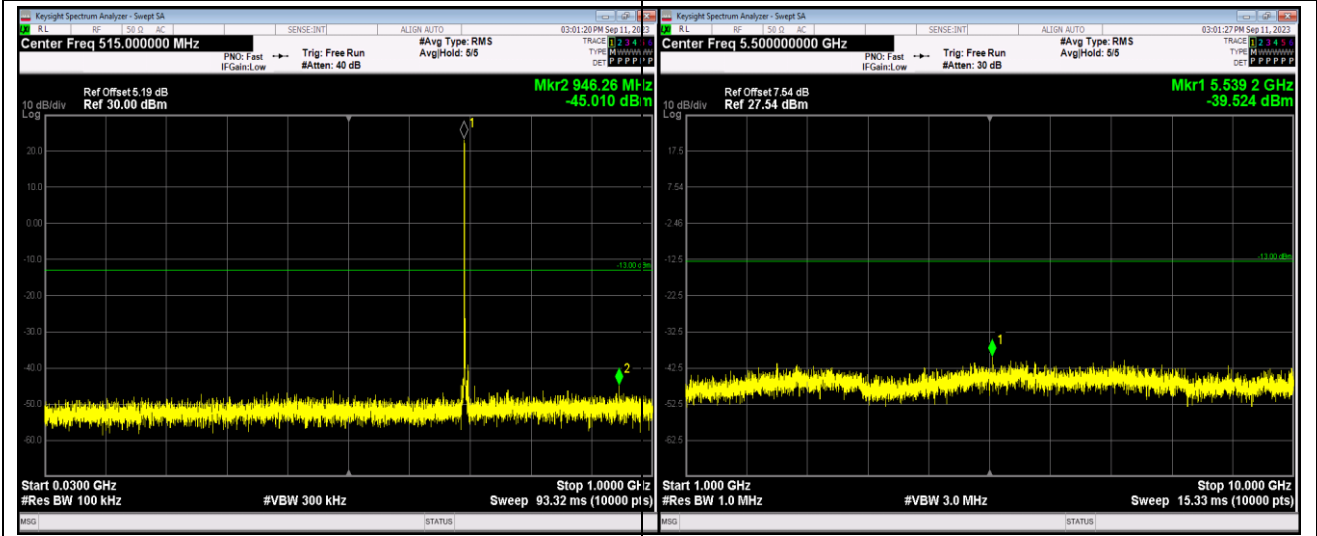

Band5-10MHz-64QAM-20600-1RB#0-Range1:30~1000MHz

Band5-10MHz-64QAM-20600-1RB#0-Range2:1000~10000MHz

Band12-1.4MHz-QPSK-23017-1RB#0-Range1:30~1000MHz

Band12-1.4MHz-QPSK-23017-1RB#0-Range2:1000~10000MHz

Band12-1.4MHz-16QAM-23095-1RB#0-Range1:30  
~1000MHz