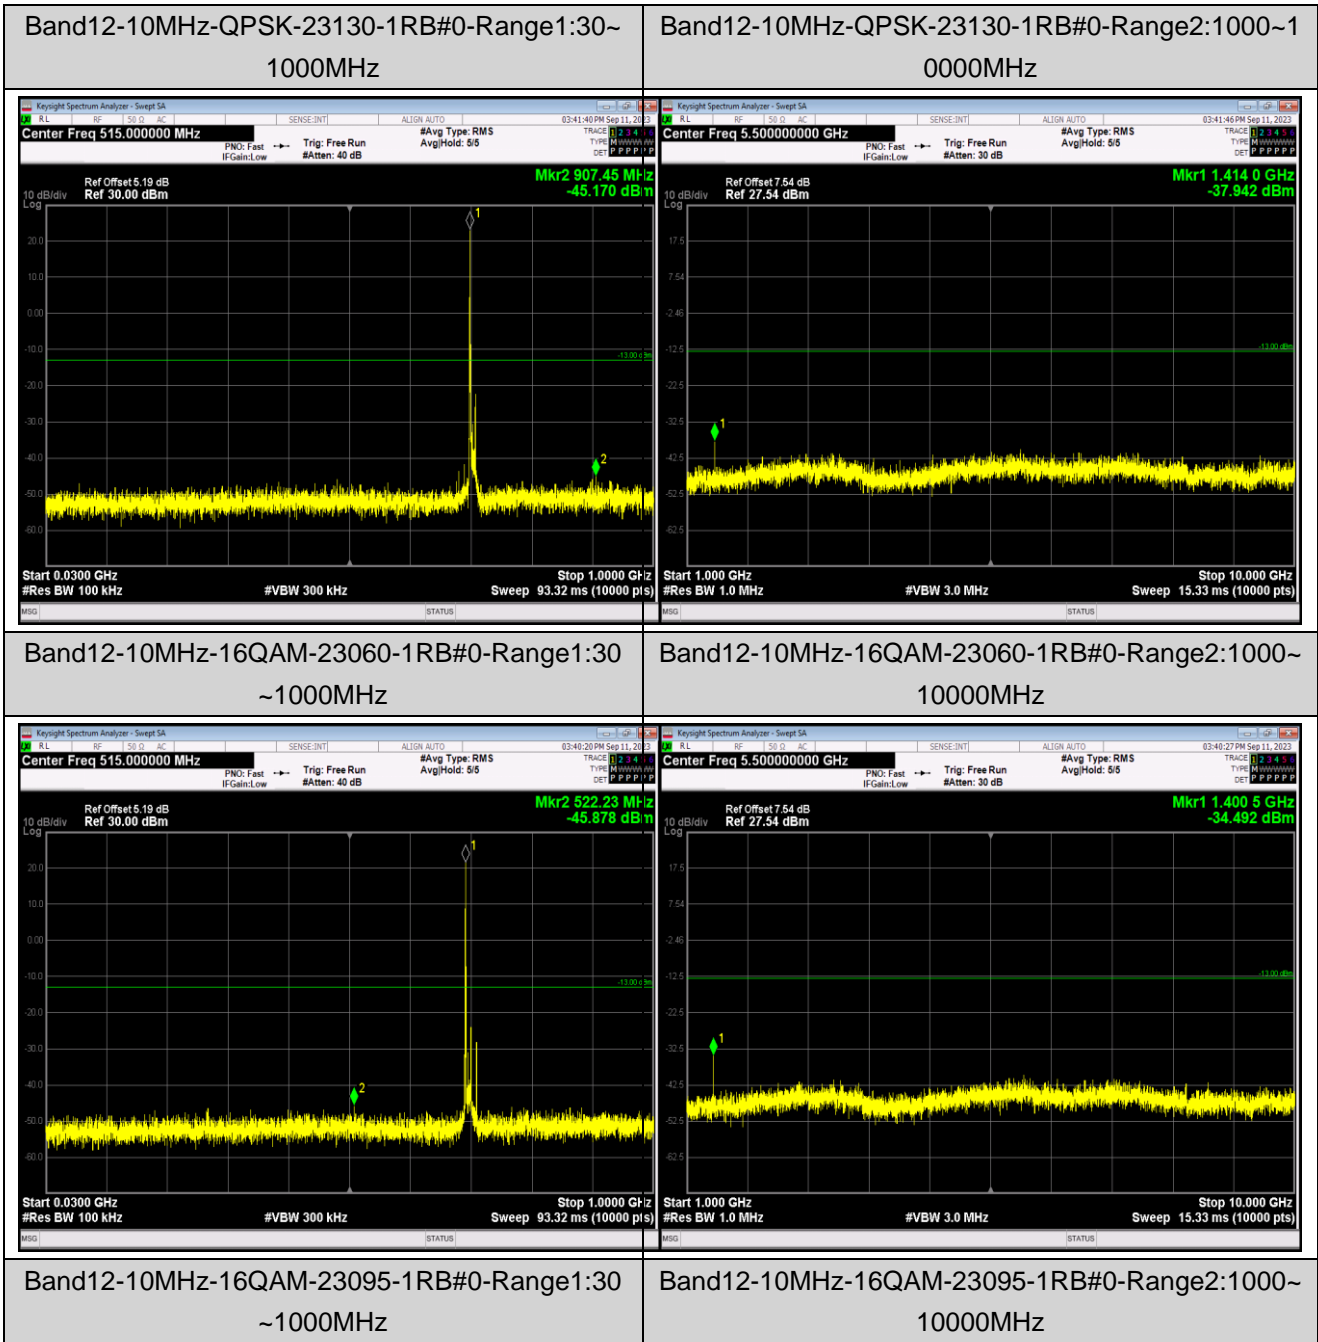

Band5-10MHz-64QAM-20600-1RB#0-Range1:30~1000MHz

Band5-10MHz-64QAM-20600-1RB#0-Range2:1000~10000MHz

Band12-1.4MHz-QPSK-23017-1RB#0-Range1:30~1000MHz

Band12-1.4MHz-QPSK-23017-1RB#0-Range2:1000~10000MHz

Band12-1.4MHz-16QAM-23095-1RB#0-Range1:30  
~1000MHz

Band12-1.4MHz-16QAM-23095-1RB#0-Range2:1000  
~10000MHz

Band12-1.4MHz-16QAM-23173-1RB#0-Range1:30  
~1000MHz

Band12-1.4MHz-16QAM-23173-1RB#0-Range2:1000  
~10000MHz

Band12-10MHz-QPSK-23060-1RB#0-Range1:30~1000MHz

Band12-10MHz-QPSK-23060-1RB#0-Range2:1000~10000MHz

Band12-10MHz-QPSK-23095-1RB#0-Range1:30~1000MHz

Band12-10MHz-QPSK-23095-1RB#0-Range2:1000~10000MHz

Band12-10MHz-16QAM-23130-1RB#0-Range1:30  
~1000MHz

Band12-10MHz-16QAM-23130-1RB#0-Range2:1000~  
10000MHz