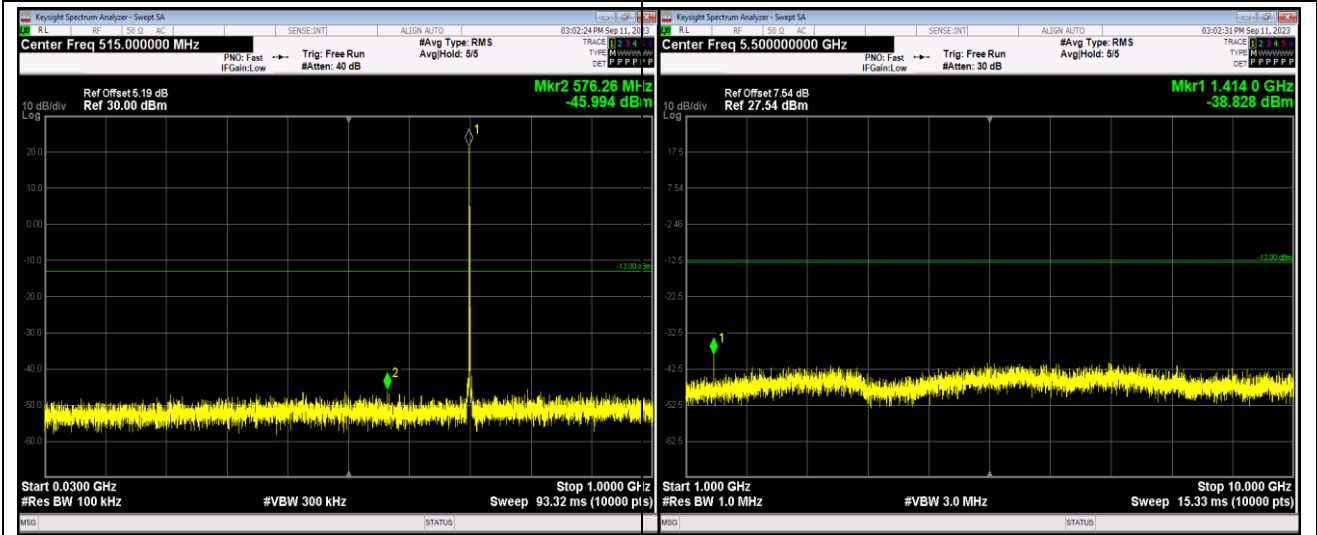

Band12-1.4MHz-16QAM-23095-1RB#0-Range1:30
~1000MHz

Band12-1.4MHz-16QAM-23173-1RB#0-Range2:1000
~10000MHz

Band12-1.4MHz-16QAM-23095-1RB#0-Range2:1000
~10000MHz

Band12-1.4MHz-16QAM-23173-1RB#0-Range1:30
~1000MHz