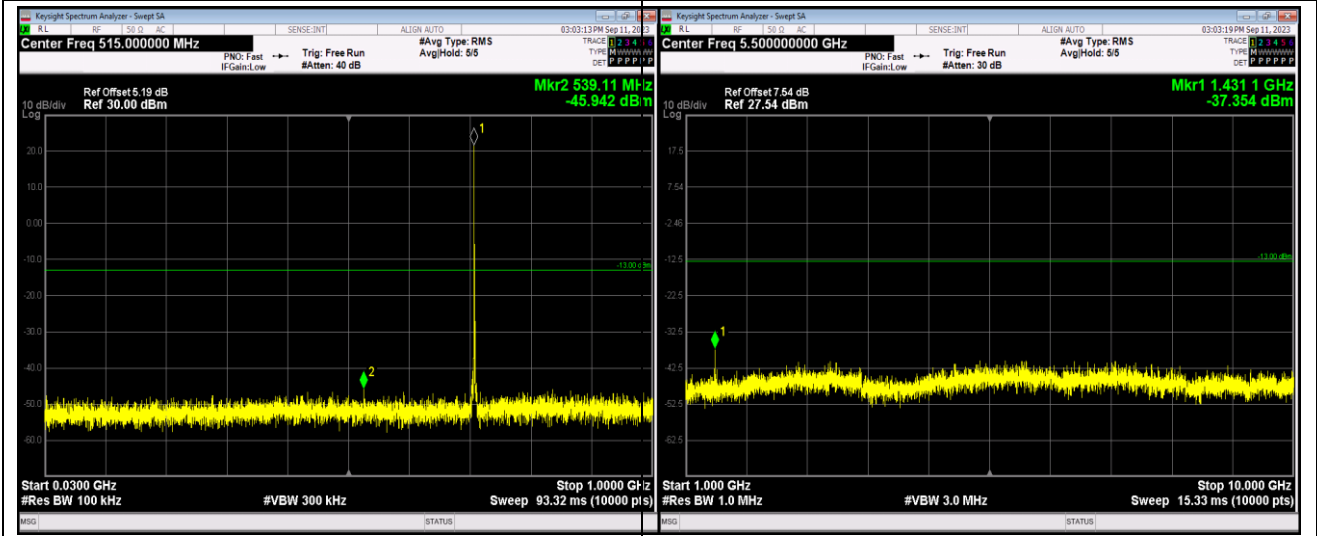

Band5-10MHz-64QAM-20600-1RB#0-Range1:30~1000MHz

Band5-10MHz-64QAM-20600-1RB#0-Range2:1000~10000MHz

Band12-1.4MHz-QPSK-23017-1RB#0-Range1:30~1000MHz

Band12-1.4MHz-QPSK-23017-1RB#0-Range2:1000~10000MHz

Band12-1.4MHz-16QAM-23095-1RB#0-Range1:30  
~1000MHz

Band12-1.4MHz-16QAM-23095-1RB#0-Range2:1000  
~10000MHz

Band12-1.4MHz-16QAM-23173-1RB#0-Range1:30  
~1000MHz

Band12-1.4MHz-16QAM-23173-1RB#0-Range2:1000  
~10000MHz

Band12-10MHz-QPSK-23060-1RB#0-Range1:30~1000MHz