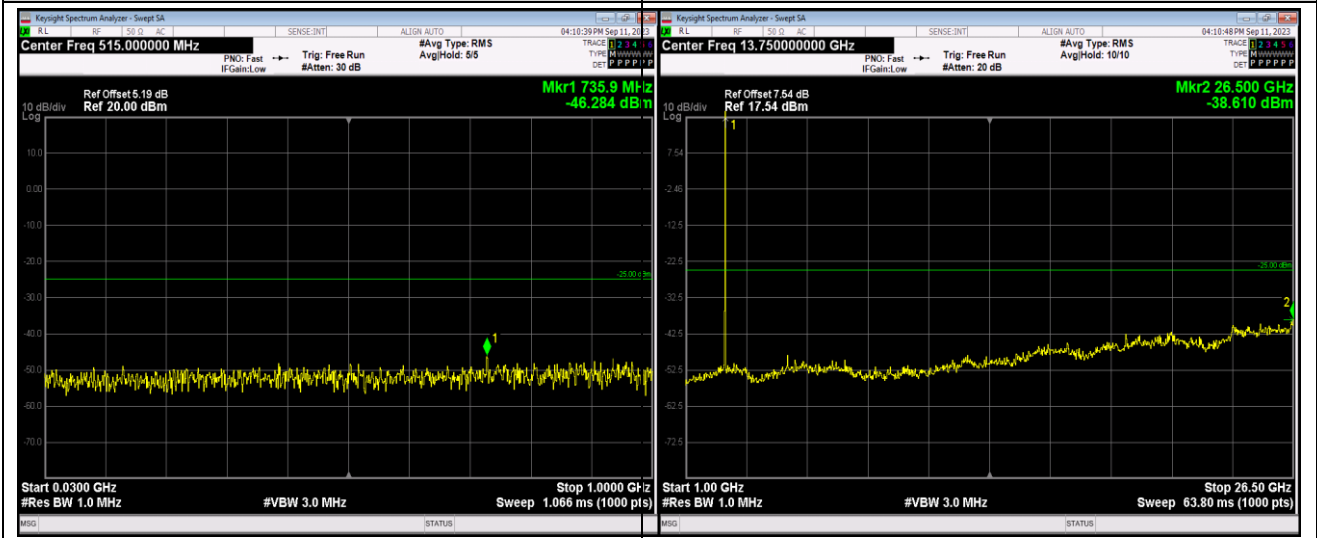

Band41-5MHz-QPSK-41215-1RB#0-Range1:30~1000MHz

Band41-5MHz-QPSK-41215-1RB#0-Range2:1000~26500MHz