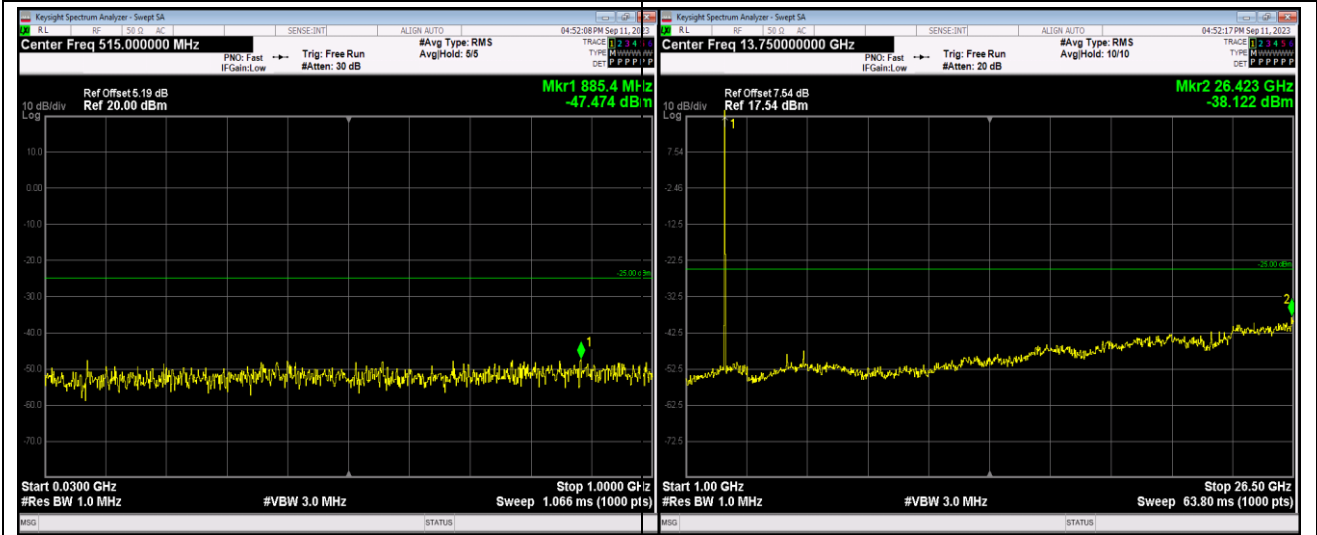

Band41-5MHz-64QAM-40740-1RB#0-Range2:1000~26500MHz

Band41-20MHz-QPSK-41140-1RB#0-Range1:30~1000MHz

Band41-20MHz-QPSK-41140-1RB#0-Range2:1000~26500MHz

Band41-20MHz-16QAM-40340-1RB#0-Range1:30~1000MHz

Band41-20MHz-16QAM-40340-1RB#0-Range2:1000~26500MHz