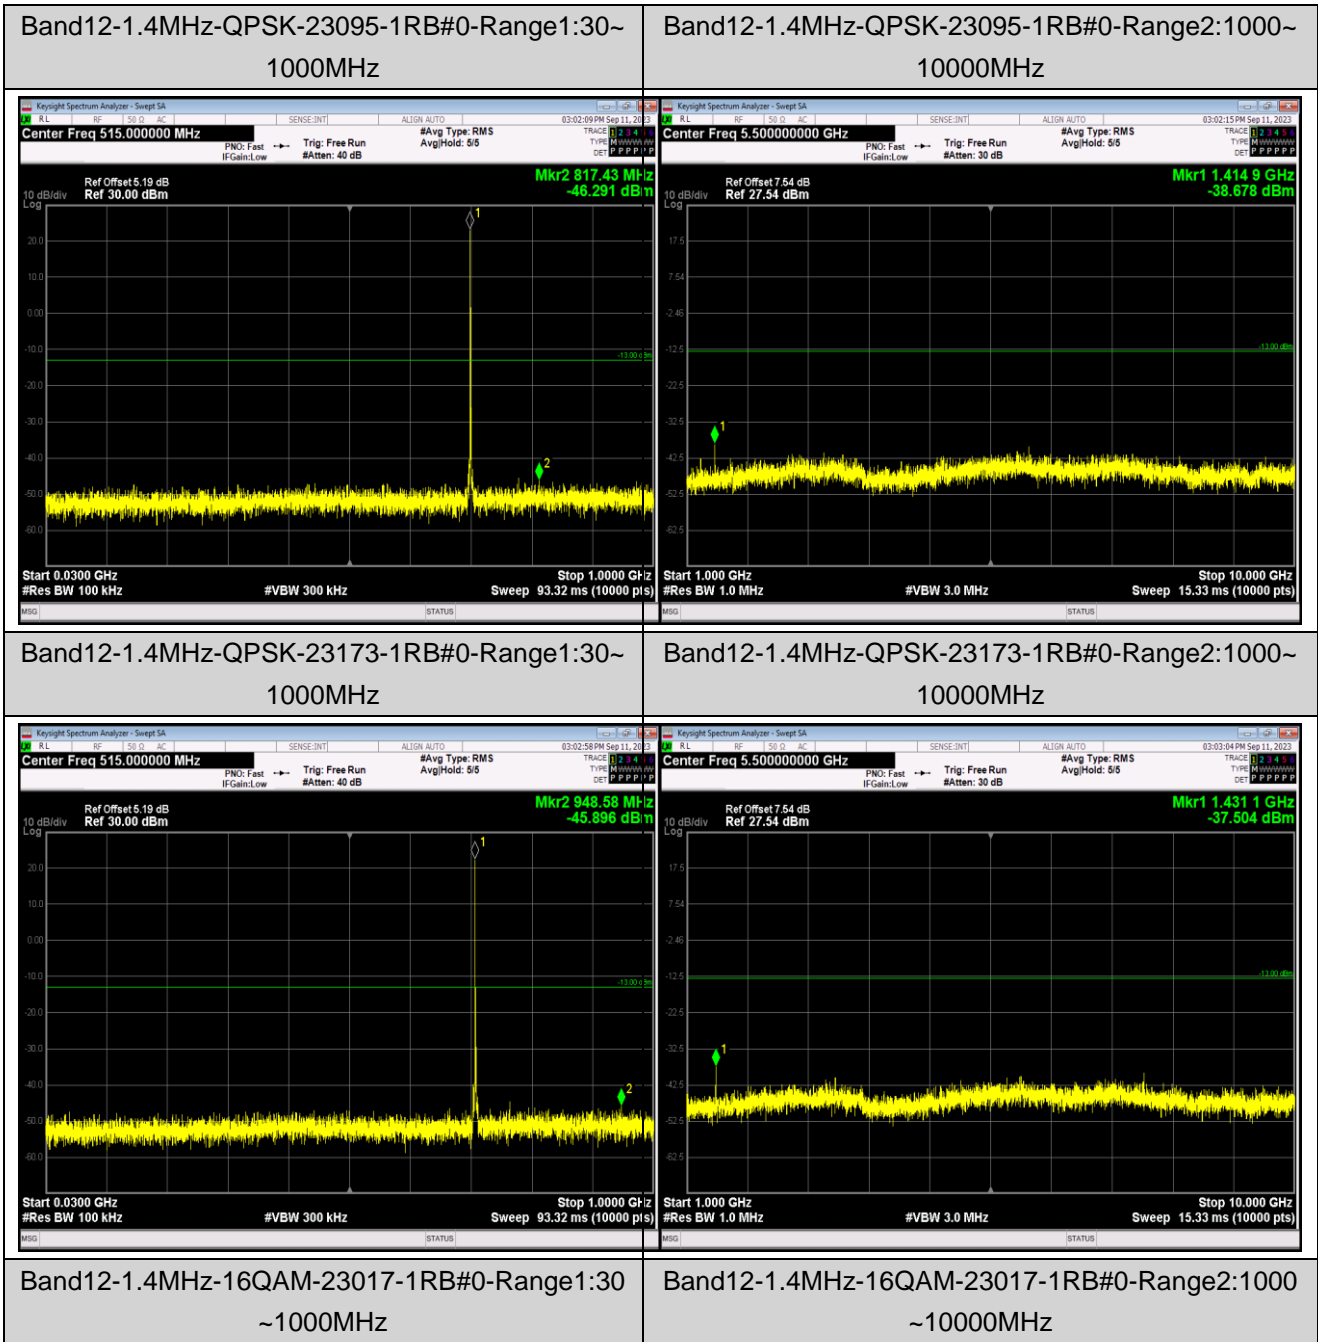

Band5-10MHz-64QAM-20600-1RB#0-Range1:30~1000MHz

Band5-10MHz-64QAM-20600-1RB#0-Range2:1000~10000MHz

Band12-1.4MHz-QPSK-23017-1RB#0-Range1:30~1000MHz

Band12-1.4MHz-QPSK-23017-1RB#0-Range2:1000~10000MHz

Band12-1.4MHz-16QAM-23095-1RB#0-Range1:30  
~1000MHz

Band12-1.4MHz-16QAM-23095-1RB#0-Range2:1000  
~10000MHz

Band12-1.4MHz-16QAM-23173-1RB#0-Range1:30  
~1000MHz

Band12-1.4MHz-16QAM-23173-1RB#0-Range2:1000  
~10000MHz

Band12-10MHz-QPSK-23060-1RB#0-Range1:30~1000MHz

Band12-10MHz-QPSK-23060-1RB#0-Range2:1000~10000MHz

Band12-10MHz-QPSK-23095-1RB#0-Range1:30~1000MHz

Band12-10MHz-QPSK-23095-1RB#0-Range2:1000~10000MHz

Band12-10MHz-16QAM-23130-1RB#0-Range1:30  
~1000MHz

Band12-10MHz-16QAM-23130-1RB#0-Range2:1000~  
10000MHz