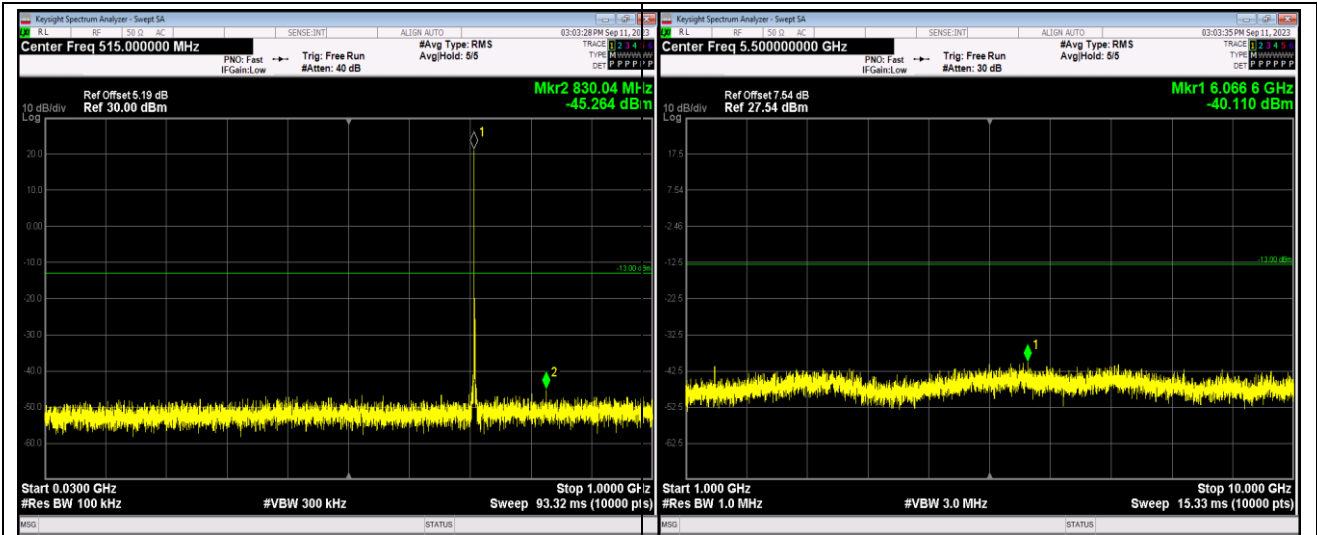

Band12-1.4MHz-16QAM-23095-1RB#0-Range2:1000  
~10000MHz

Band12-1.4MHz-16QAM-23173-1RB#0-Range1:30  
~1000MHz

Band12-1.4MHz-16QAM-23173-1RB#0-Range2:1000  
~10000MHz

Band12-10MHz-QPSK-23060-1RB#0-Range1:30~1000MHz