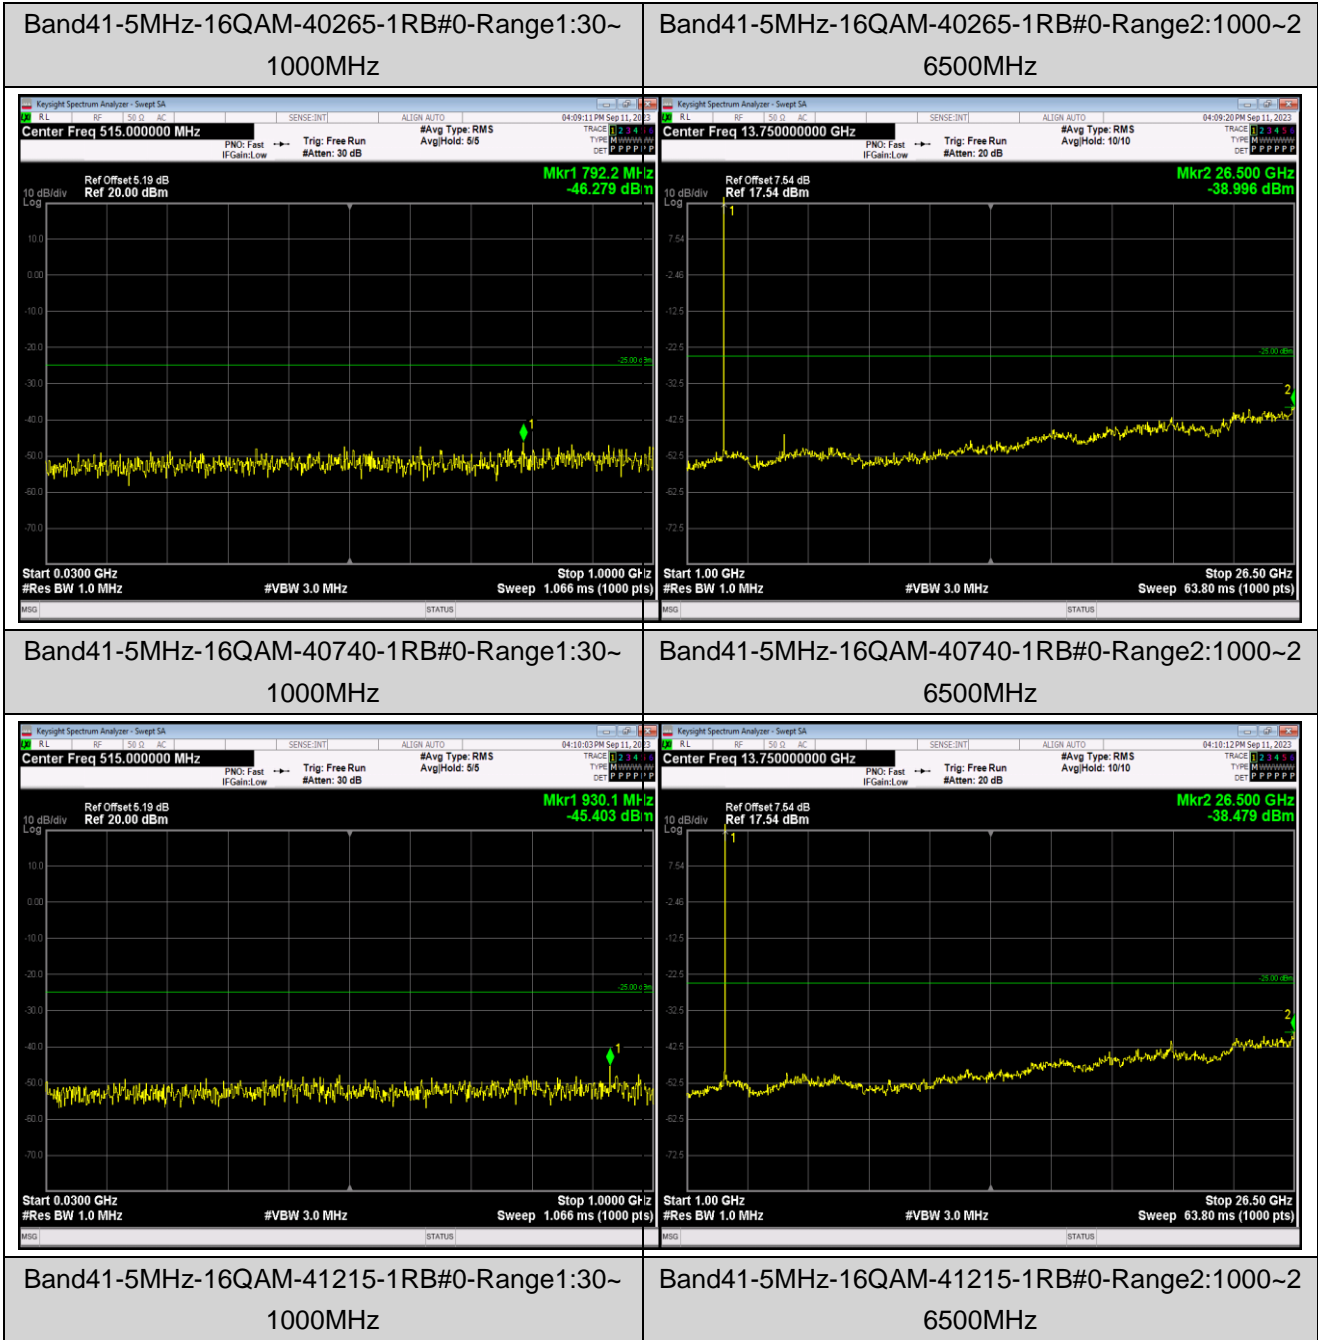

Band5-10MHz-64QAM-20600-1RB#0-Range1:30~1000MHz

Band5-10MHz-64QAM-20600-1RB#0-Range2:1000~10000MHz

Band12-1.4MHz-QPSK-23017-1RB#0-Range1:30~1000MHz

Band12-1.4MHz-QPSK-23017-1RB#0-Range2:1000~10000MHz

Band12-1.4MHz-16QAM-23095-1RB#0-Range1:30  
~1000MHz

Band12-10MHz-QPSK-23060-1RB#0-Range2:1000~10000MHz

Band12-10MHz-QPSK-23095-1RB#0-Range1:30~1000MHz

Band12-10MHz-QPSK-23095-1RB#0-Range2:1000~10000MHz

Band12-10MHz-16QAM-23130-1RB#0-Range1:30  
~1000MHz

Band12-10MHz-16QAM-23130-1RB#0-Range2:1000~  
10000MHz

Band12-10MHz-64QAM-23060-1RB#0-Range1:30  
~1000MHz

Band12-10MHz-64QAM-23060-1RB#0-Range2:1000~  
10000MHz

Band41-5MHz-QPSK-40740-1RB#0-Range1:30~1000MHz

Band41-5MHz-QPSK-40740-1RB#0-Range2:1000~26500MHz

Band41-5MHz-QPSK-41215-1RB#0-Range1:30~1000MHz

Band41-5MHz-QPSK-41215-1RB#0-Range2:1000~26500MHz

Band41-5MHz-64QAM-40265-1RB#0-Range1:30~1000MHz

Band41-5MHz-64QAM-40265-1RB#0-Range2:1000~26500MHz

Band41-5MHz-64QAM-40740-1RB#0-Range1:30~1000MHz