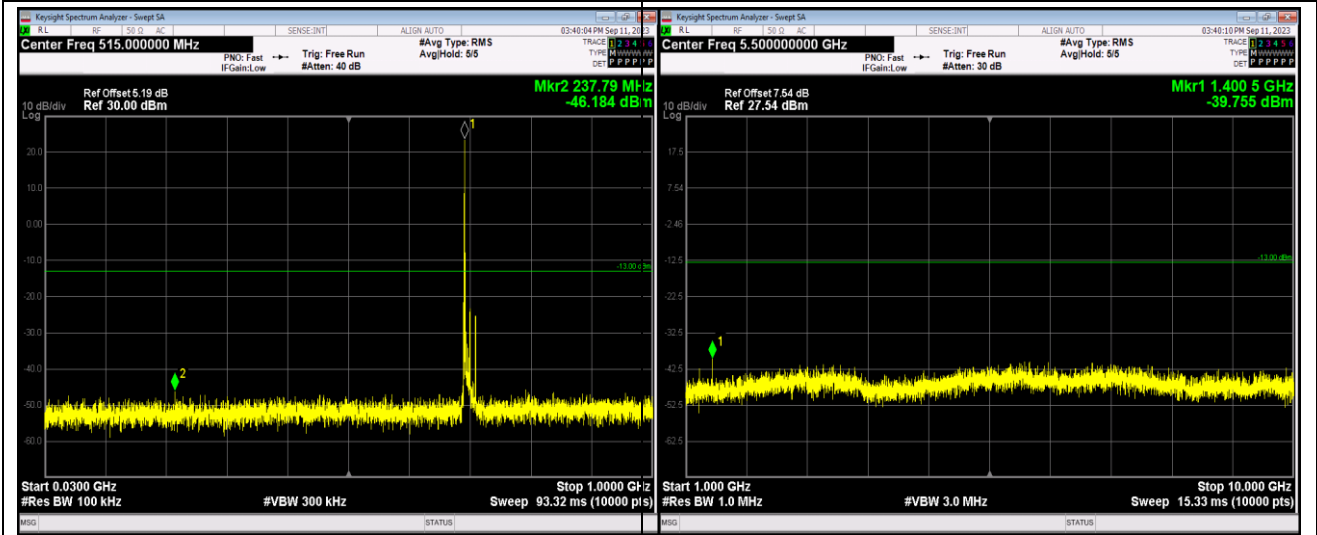

Band12-10MHz-QPSK-23060-1RB#0-Range1:30~1000MHz

Band12-10MHz-QPSK-23095-1RB#0-Range2:1000~10000MHz

Band12-10MHz-QPSK-23060-1RB#0-Range2:1000~10000MHz

Band12-10MHz-QPSK-23095-1RB#0-Range1:30~1000MHz