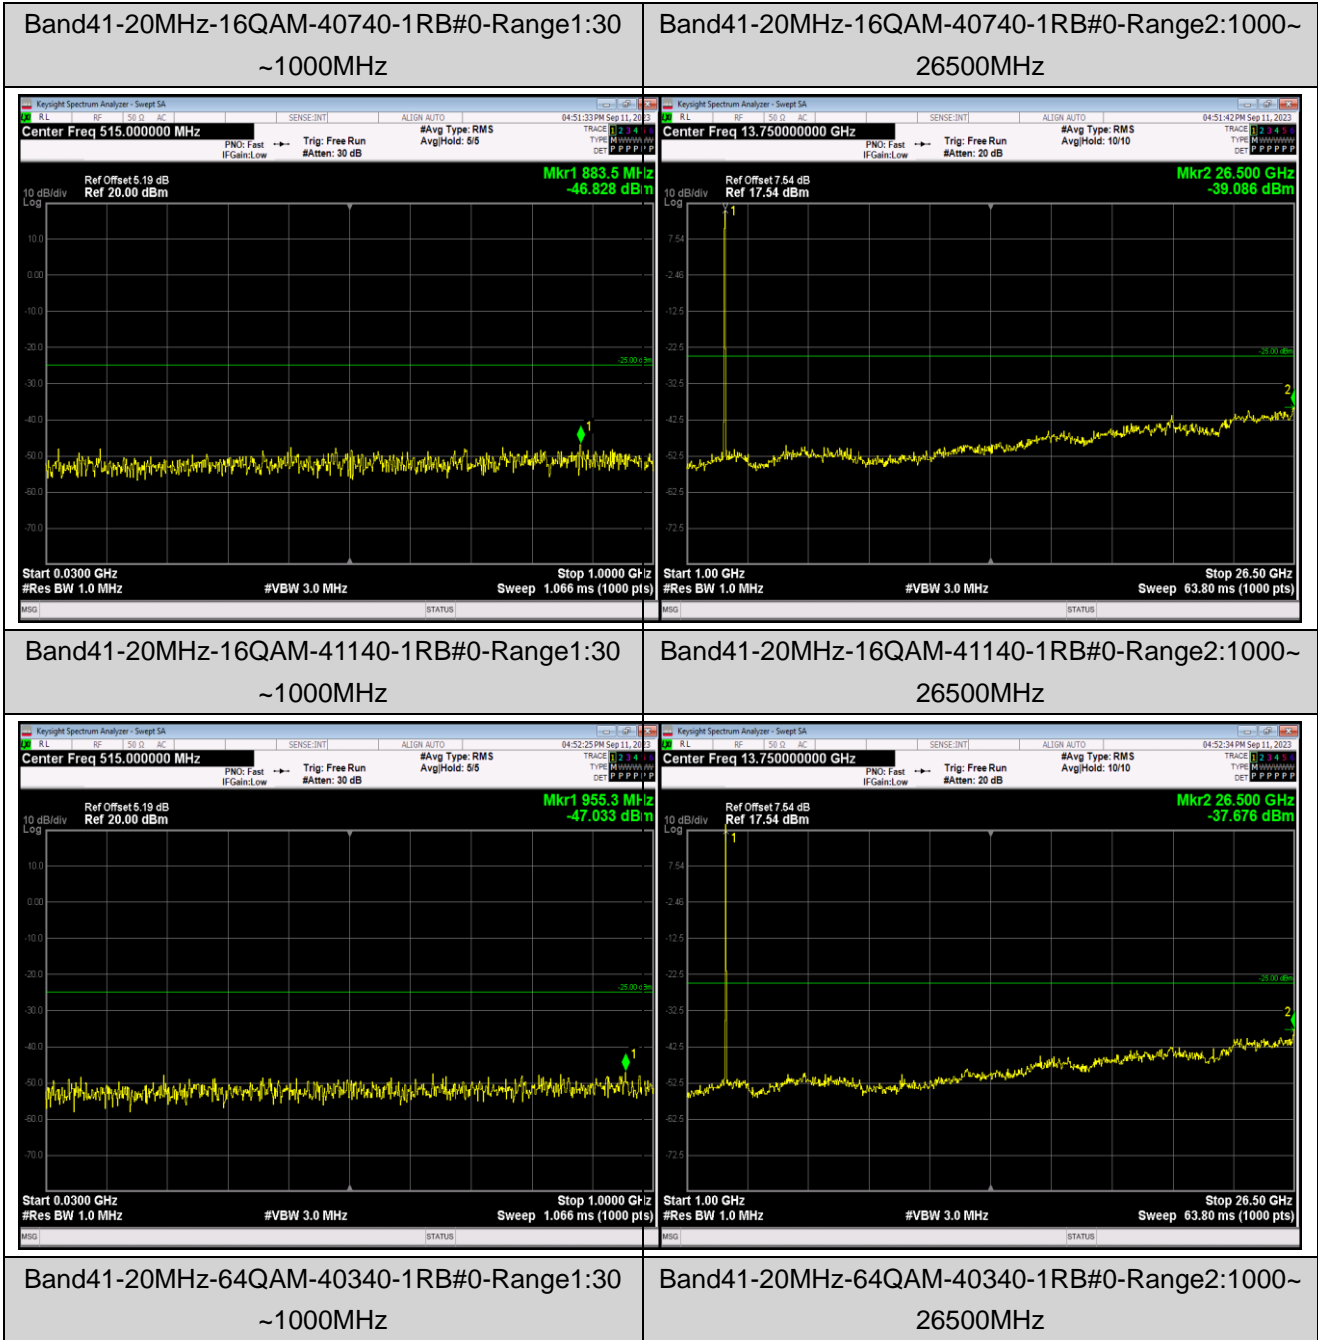

Band5-10MHz-64QAM-20600-1RB#0-Range1:30~1000MHz

Band5-10MHz-64QAM-20600-1RB#0-Range2:1000~10000MHz

Band12-1.4MHz-QPSK-23017-1RB#0-Range1:30~1000MHz

Band12-1.4MHz-QPSK-23017-1RB#0-Range2:1000~10000MHz

Band12-1.4MHz-16QAM-23095-1RB#0-Range1:30  
~1000MHz

Band41-5MHz-64QAM-40740-1RB#0-Range2:1000~26500MHz

Band41-20MHz-QPSK-41140-1RB#0-Range1:30~1000MHz

Band41-20MHz-QPSK-41140-1RB#0-Range2:1000~26500MHz

Band41-20MHz-16QAM-40340-1RB#0-Range1:30~1000MHz

Band41-20MHz-16QAM-40340-1RB#0-Range2:1000~26500MHz

Band41-20MHz-64QAM-40740-1RB#0-Range1:30  
~1000MHz

Band41-20MHz-64QAM-40740-1RB#0-Range2:1000~  
26500MHz

Band41-20MHz-64QAM-41140-1RB#0-Range1:30  
~1000MHz

Band41-20MHz-64QAM-41140-1RB#0-Range2:1000~  
26500MHz