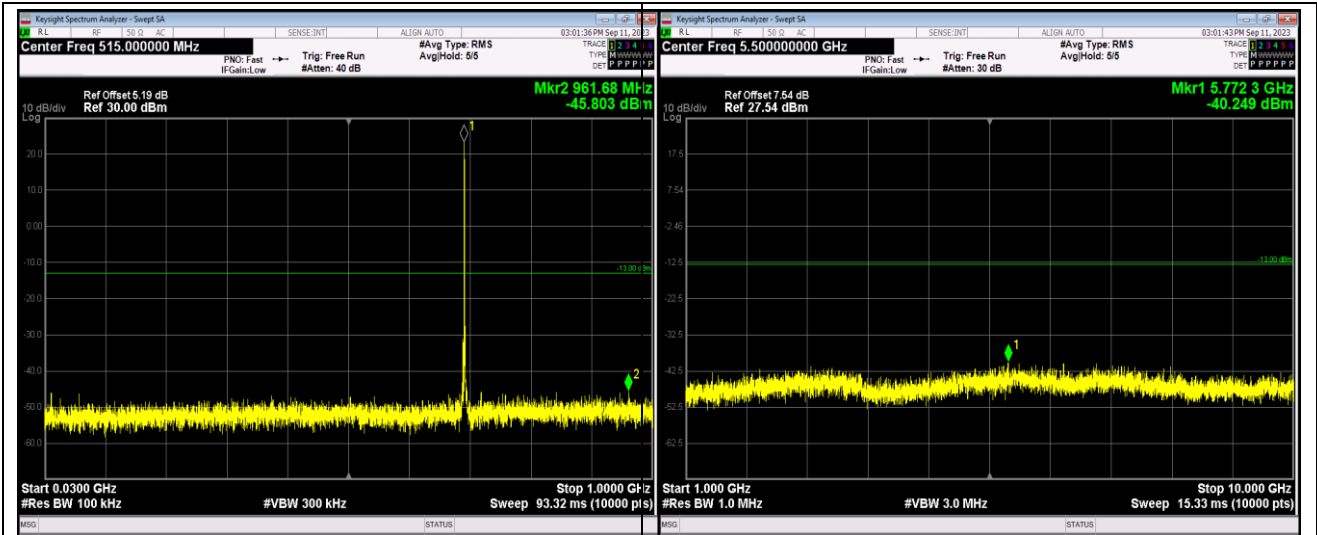

Band5-10MHz-64QAM-20600-1RB#0-Range1:30~1000MHz

Band5-10MHz-64QAM-20600-1RB#0-Range2:1000~10000MHz

Band12-1.4MHz-QPSK-23017-1RB#0-Range1:30~1000MHz

Band12-1.4MHz-QPSK-23017-1RB#0-Range2:1000~10000MHz

Band12-1.4MHz-16QAM-23095-1RB#0-Range1:30  
~1000MHz