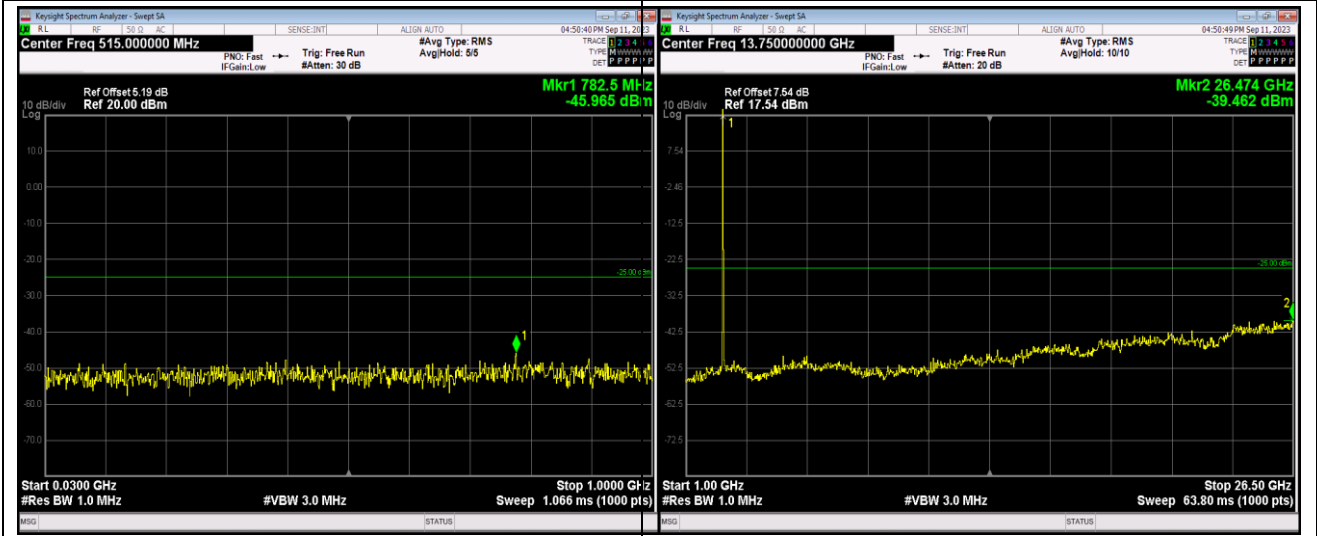

Band41-5MHz-64QAM-40740-1RB#0-Range2:1000~26500MHz

Band41-20MHz-QPSK-41140-1RB#0-Range1:30~1000MHz

Band41-20MHz-QPSK-41140-1RB#0-Range2:1000~26500MHz

Band41-20MHz-16QAM-40340-1RB#0-Range1:30~1000MHz

Band41-20MHz-16QAM-40340-1RB#0-Range2:1000~26500MHz