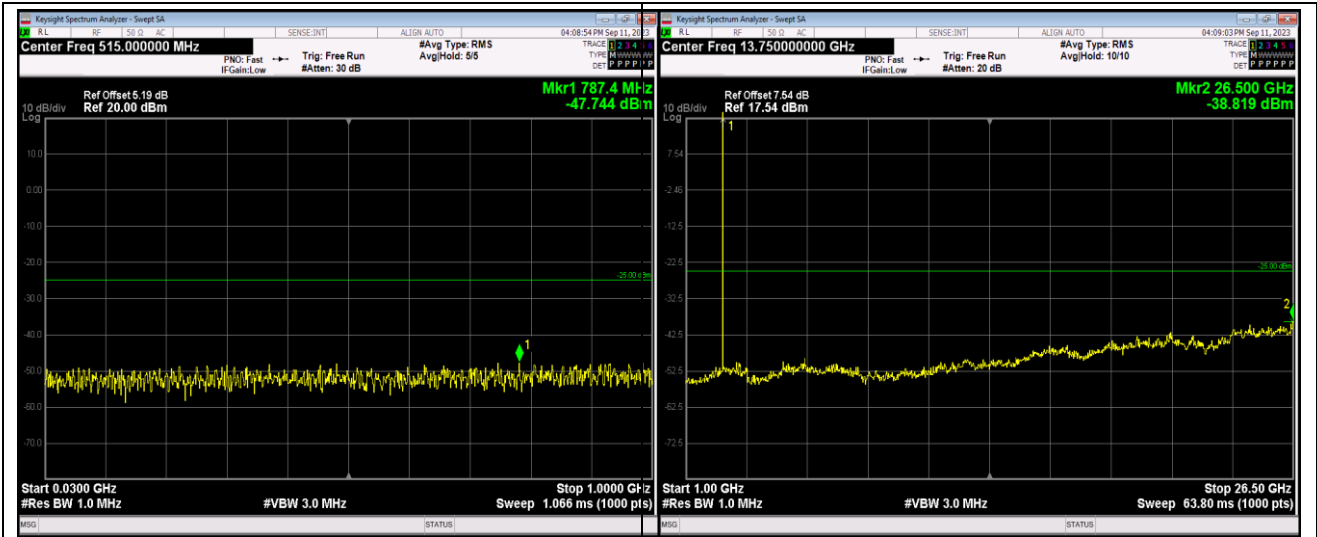

Band41-5MHz-QPSK-40740-1RB#0-Range2:1000~26500MHz

Band41-5MHz-QPSK-40740-1RB#0-Range1:30~1000MHz