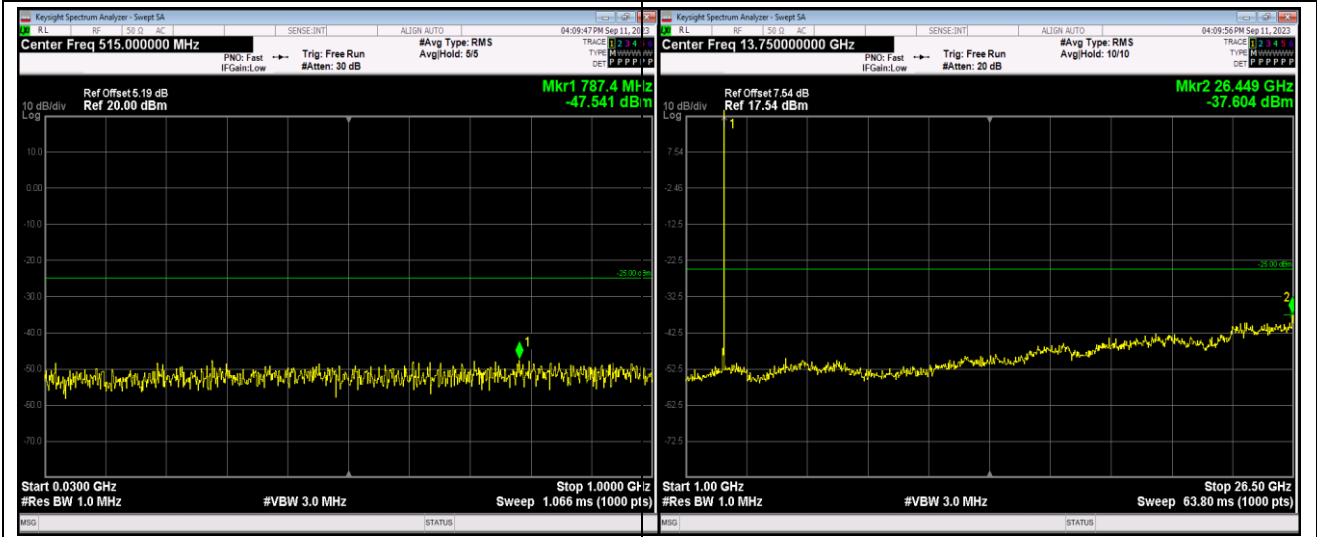

Band12-10MHz-64QAM-23060-1RB#0-Range1:30  
~1000MHz

Band12-10MHz-64QAM-23060-1RB#0-Range2:1000~  
10000MHz

Band41-5MHz-QPSK-40740-1RB#0-Range1:30~1000MHz

Band41-5MHz-QPSK-40740-1RB#0-Range2:1000~26500MHz