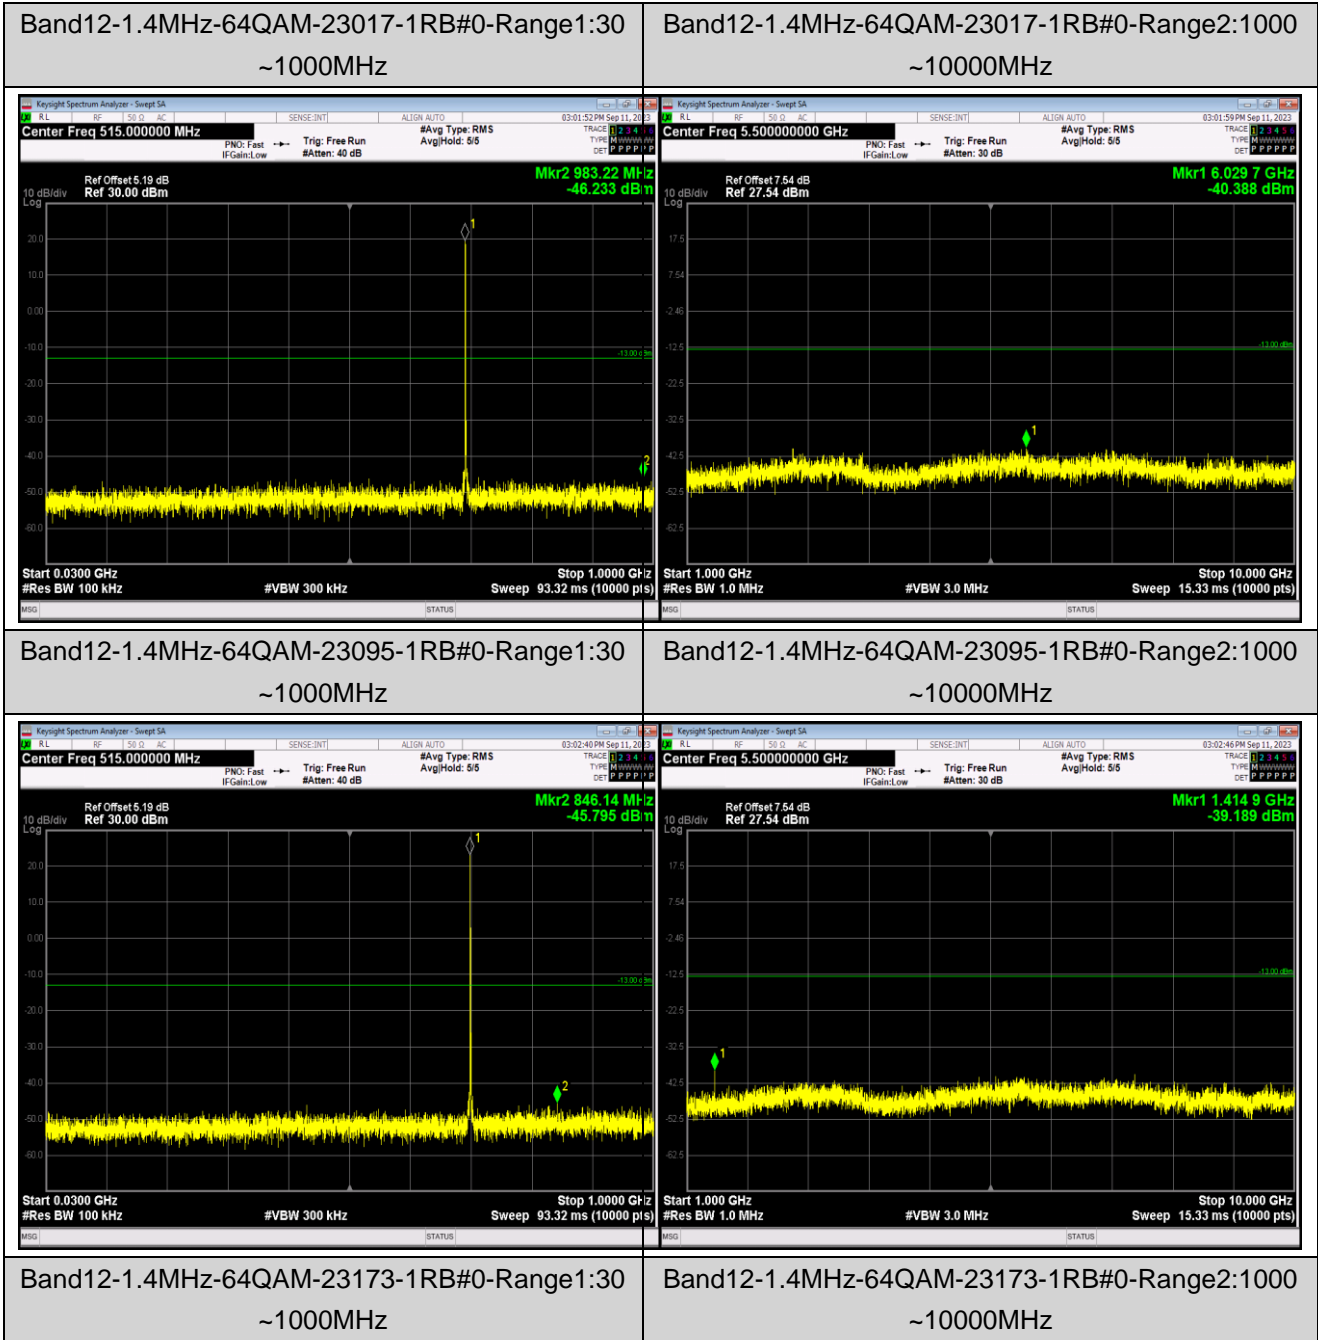

Band5-10MHz-64QAM-20600-1RB#0-Range1:30~1000MHz

Band5-10MHz-64QAM-20600-1RB#0-Range2:1000~10000MHz

Band12-1.4MHz-QPSK-23017-1RB#0-Range1:30~1000MHz

Band12-1.4MHz-QPSK-23017-1RB#0-Range2:1000~10000MHz

Band12-1.4MHz-16QAM-23095-1RB#0-Range1:30  
~1000MHz

Band12-1.4MHz-16QAM-23095-1RB#0-Range2:1000  
~10000MHz

Band12-1.4MHz-16QAM-23173-1RB#0-Range1:30  
~1000MHz

Band12-1.4MHz-16QAM-23173-1RB#0-Range2:1000  
~10000MHz

Band12-10MHz-QPSK-23060-1RB#0-Range1:30~1000MHz

Band12-10MHz-QPSK-23060-1RB#0-Range2:1000~10000MHz

Band12-10MHz-QPSK-23095-1RB#0-Range1:30~1000MHz

Band12-10MHz-QPSK-23095-1RB#0-Range2:1000~10000MHz

Band12-10MHz-16QAM-23130-1RB#0-Range1:30  
~1000MHz

Band12-10MHz-16QAM-23130-1RB#0-Range2:1000~  
10000MHz