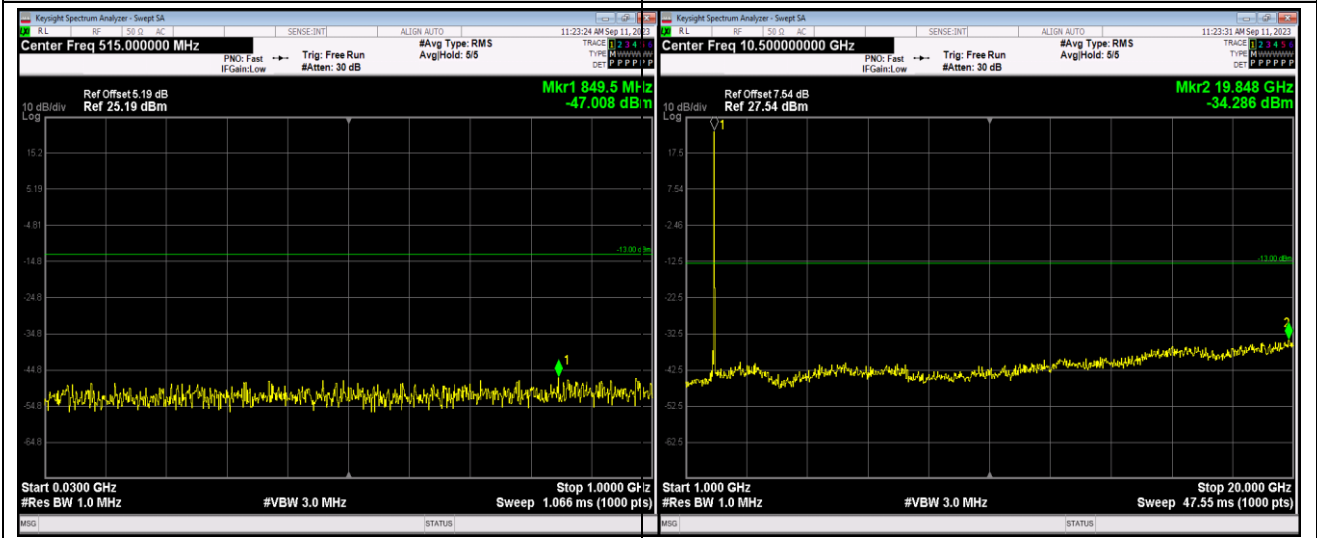

Band2-1.4MHz-64QAM-19193-1RB#0-Range1:30~1000MHz

Band2-1.4MHz-64QAM-19193-1RB#0-Range2:1000~20000MHz

Band2-20MHz-QPSK-18700-1RB#0-Range1:30~1000MHz

Band2-20MHz-QPSK-18700-1RB#0-Range2:1000~20000MHz

Band2-20MHz-16QAM-18900-1RB#0-Range1:30~1000MHz

Band2-20MHz-16QAM-18900-1RB#0-Range2:1000~20000MHz

Band2-20MHz-16QAM-19100-1RB#0-Range1:30~1000MHz

Band2-20MHz-16QAM-19100-1RB#0-Range2:1000~20000MHz

Band4-1.4MHz-QPSK-19957-1RB#0-Range1:30~1000MHz

Band4-1.4MHz-QPSK-19957-1RB#0-Range2:1000~2000MHz