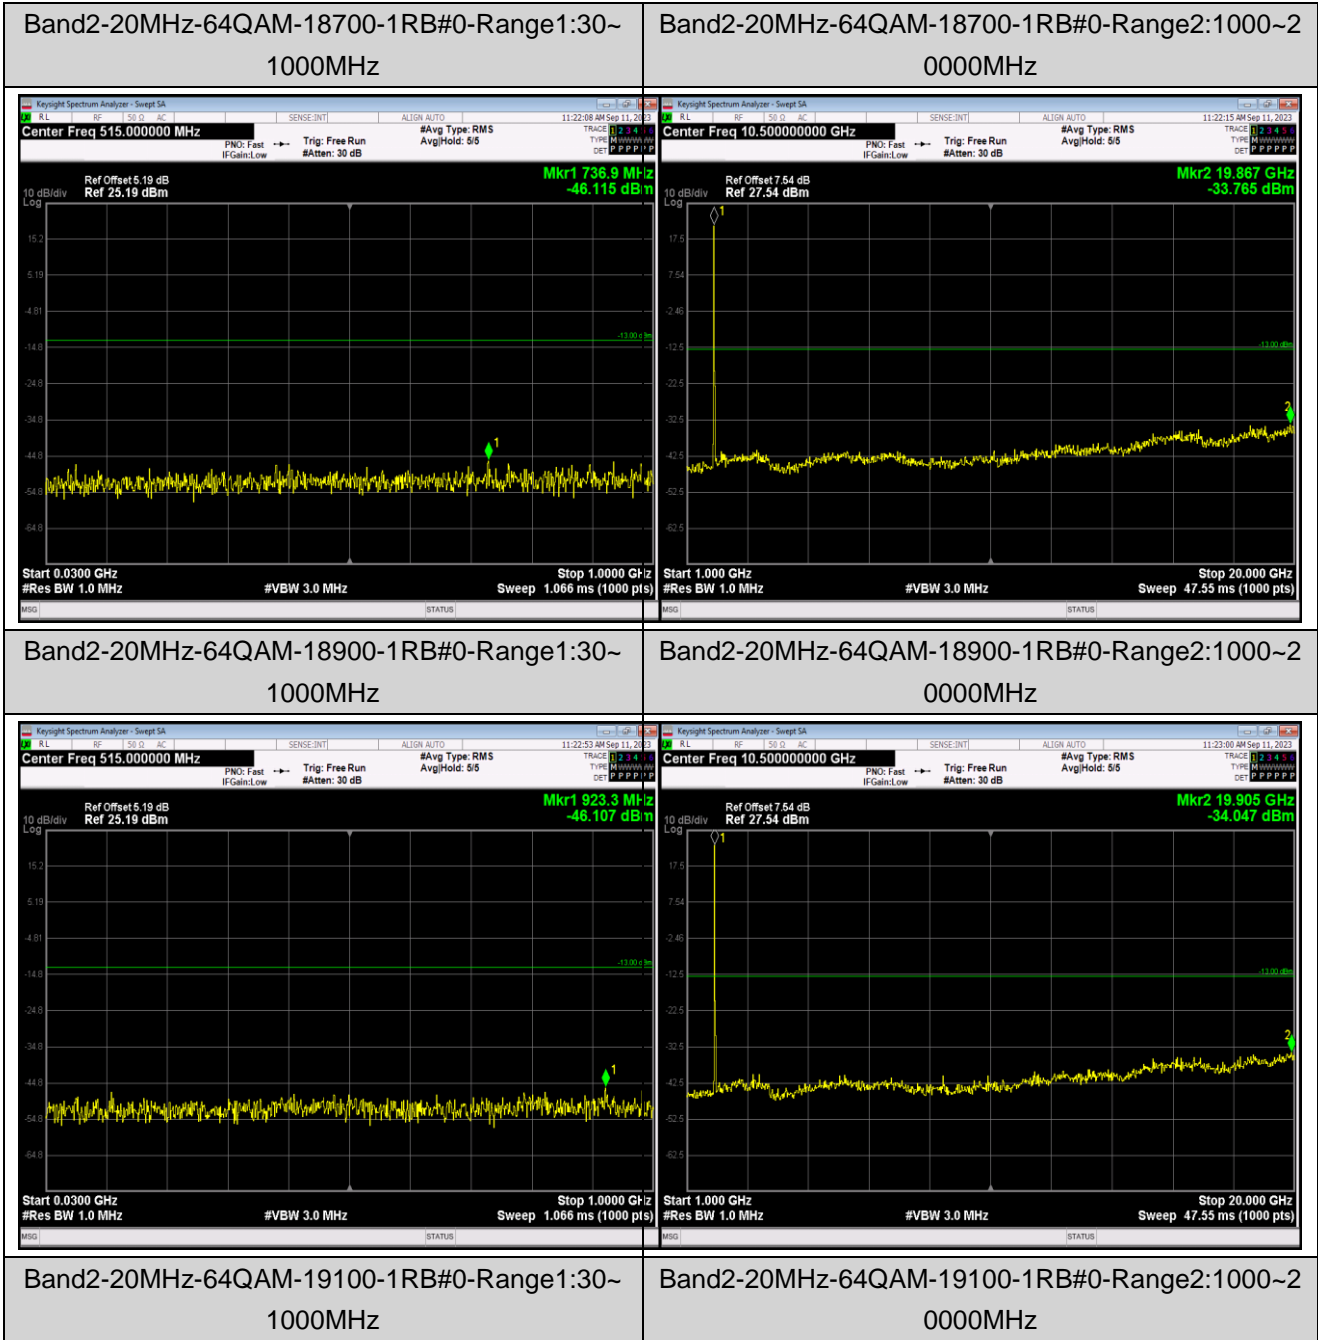

Band2-1.4MHz-64QAM-19193-1RB#0-Range1:30~1000MHz

Band2-1.4MHz-64QAM-19193-1RB#0-Range2:1000~20000MHz

Band2-20MHz-QPSK-18700-1RB#0-Range1:30~1000MHz

Band2-20MHz-QPSK-18700-1RB#0-Range2:1000~20000MHz

Band2-20MHz-16QAM-18900-1RB#0-Range1:30~1000MHz

Band2-20MHz-16QAM-18900-1RB#0-Range2:1000~20000MHz

Band2-20MHz-16QAM-19100-1RB#0-Range1:30~1000MHz

Band2-20MHz-16QAM-19100-1RB#0-Range2:1000~20000MHz

Band4-1.4MHz-QPSK-19957-1RB#0-Range1:30~1000MHz

Band4-1.4MHz-QPSK-19957-1RB#0-Range2:1000~2000MHz

Band4-1.4MHz-QPSK-20175-1RB#0-Range1:30~1000MHz

Band4-1.4MHz-QPSK-20175-1RB#0-Range2:1000~2000MHz

Band4-1.4MHz-16QAM-20393-1RB#0-Range1:30~1000MHz

Band4-1.4MHz-16QAM-20393-1RB#0-Range2:1000~20000MHz

Band4-1.4MHz-64QAM-19957-1RB#0-Range1:30~1000MHz

Band4-1.4MHz-64QAM-19957-1RB#0-Range2:1000~20000MHz

Band4-20MHz-QPSK-20175-1RB#0-Range1:30~1000MHz

Band4-20MHz-QPSK-20175-1RB#0-Range2:1000~20000MHz

Band4-20MHz-QPSK-20300-1RB#0-Range1:30~1000MHz

Band4-20MHz-QPSK-20300-1RB#0-Range2:1000~20000MHz