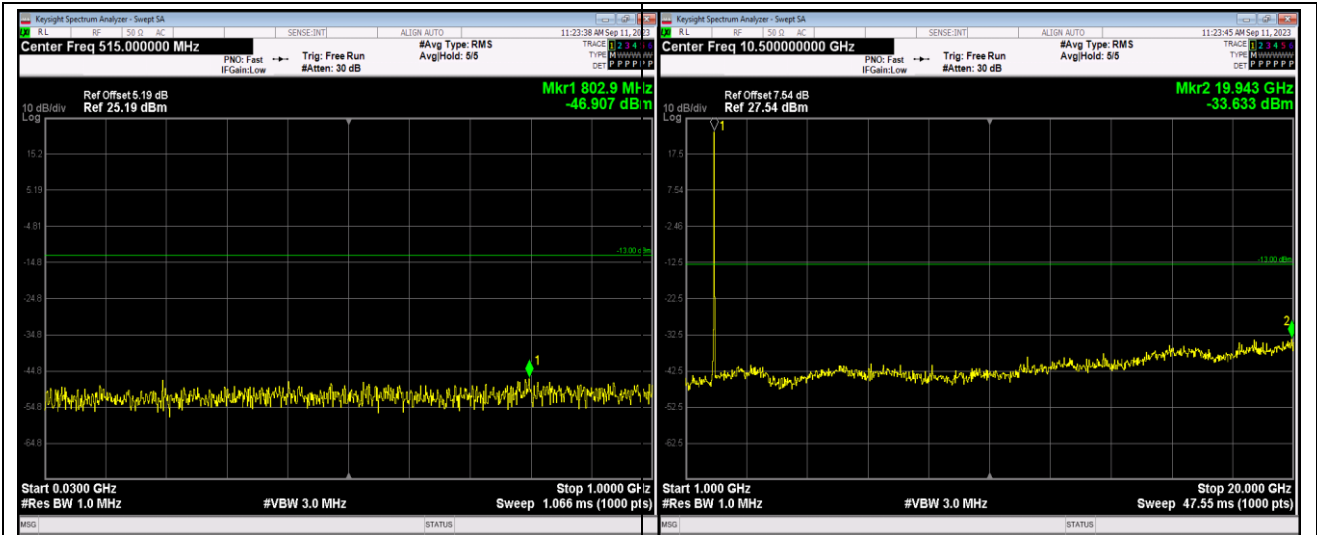

Band2-20MHz-16QAM-18900-1RB#0-Range2:1000~20000MHz

Band2-20MHz-16QAM-19100-1RB#0-Range1:30~1000MHz

Band2-20MHz-16QAM-19100-1RB#0-Range2:1000~20000MHz

Band4-1.4MHz-QPSK-19957-1RB#0-Range1:30~1000MHz

Band4-1.4MHz-QPSK-19957-1RB#0-Range2:1000~2000MHz