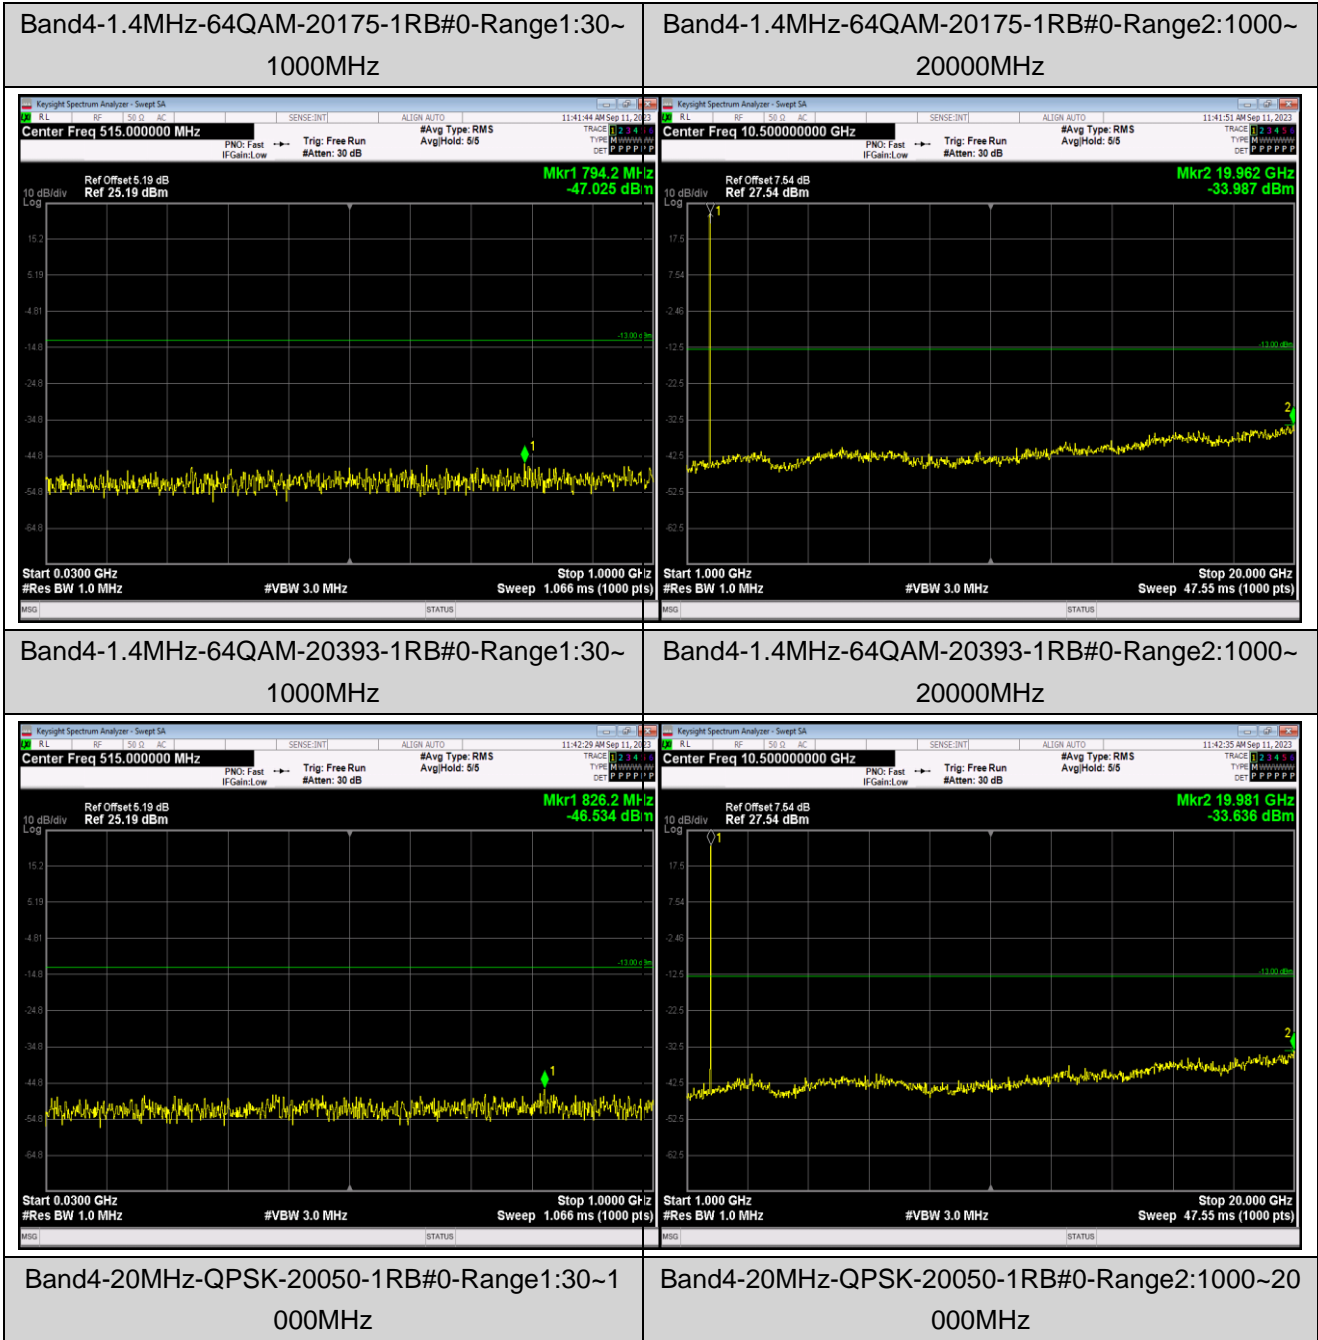

Band2-20MHz-16QAM-18900-1RB#0-Range2:1000~20000MHz

Band2-20MHz-16QAM-19100-1RB#0-Range1:30~1000MHz

Band2-20MHz-16QAM-19100-1RB#0-Range2:1000~20000MHz

Band4-1.4MHz-QPSK-19957-1RB#0-Range1:30~1000MHz

Band4-1.4MHz-QPSK-19957-1RB#0-Range2:1000~2000MHz

Band4-1.4MHz-QPSK-20175-1RB#0-Range1:30~1000MHz

Band4-1.4MHz-QPSK-20175-1RB#0-Range2:1000~2000MHz

Band4-1.4MHz-16QAM-20393-1RB#0-Range1:30~1000MHz

Band4-1.4MHz-16QAM-20393-1RB#0-Range2:1000~20000MHz

Band4-1.4MHz-64QAM-19957-1RB#0-Range1:30~1000MHz

Band4-1.4MHz-64QAM-19957-1RB#0-Range2:1000~20000MHz

Band4-20MHz-QPSK-20175-1RB#0-Range1:30~1000MHz

Band4-20MHz-QPSK-20175-1RB#0-Range2:1000~20000MHz

Band4-20MHz-QPSK-20300-1RB#0-Range1:30~1000MHz

Band4-20MHz-QPSK-20300-1RB#0-Range2:1000~20000MHz

Band4-20MHz-64QAM-20050-1RB#0-Range1:30~1000MHz

Band4-20MHz-64QAM-20050-1RB#0-Range2:1000~20000MHz

Band4-20MHz-64QAM-20175-1RB#0-Range1:30~1000MHz

Band4-20MHz-64QAM-20175-1RB#0-Range2:1000~20000MHz

Band5-1.4MHz-QPSK-20643-1RB#0-Range1:30~1000MHz