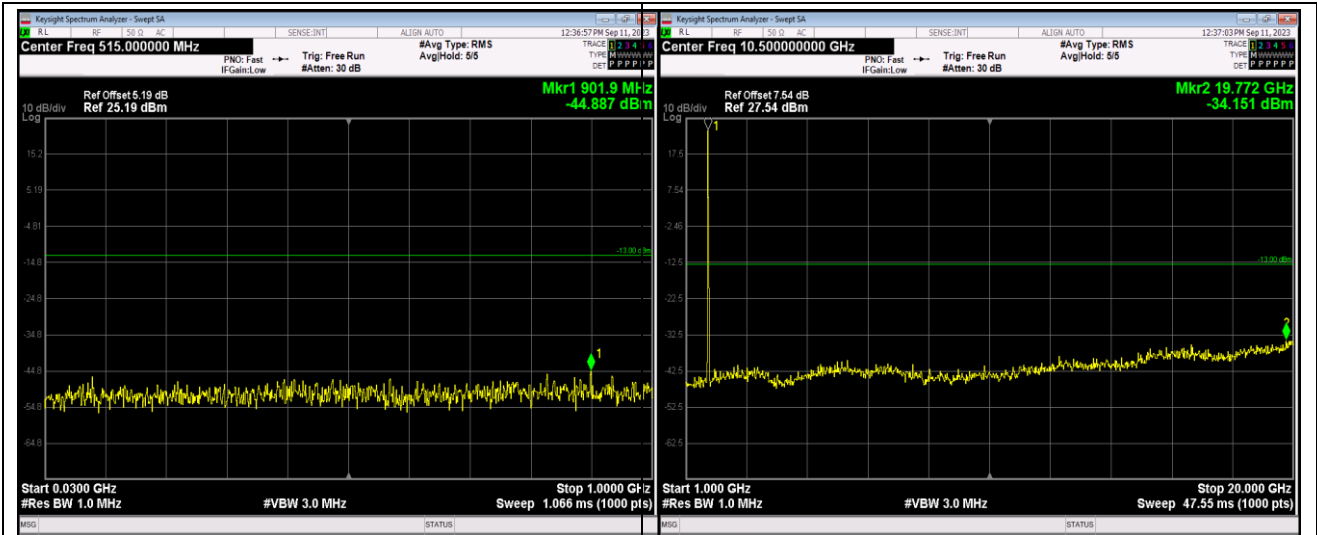

Band4-20MHz-QPSK-20175-1RB#0-Range2:1000~20000MHz

Band4-20MHz-QPSK-20175-1RB#0-Range1:30~1000MHz