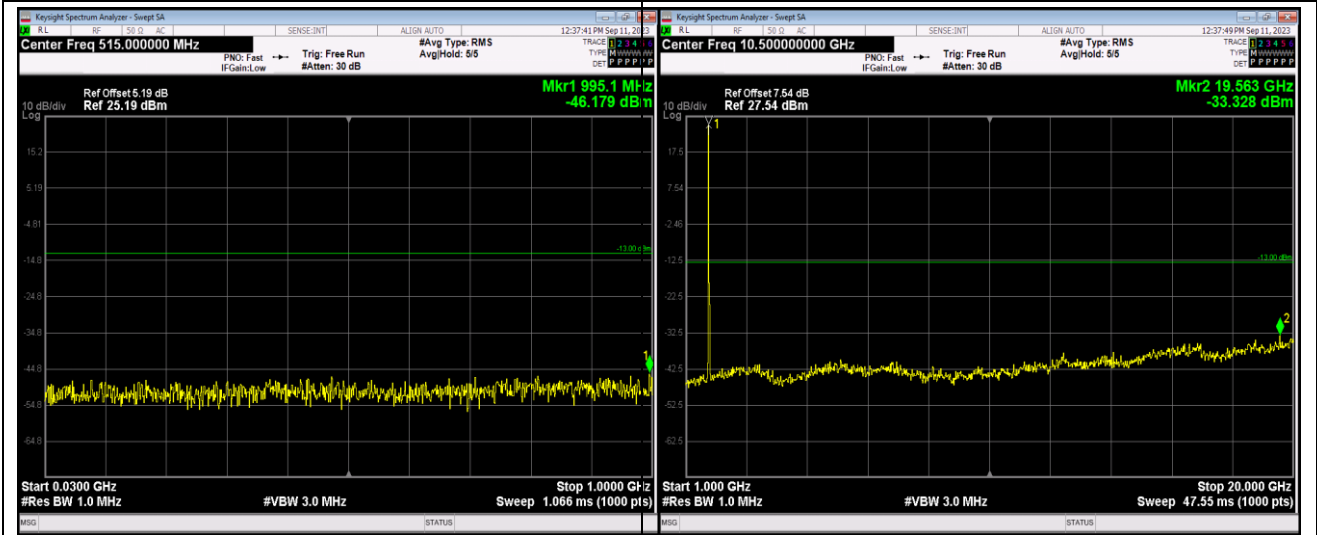

Band4-1.4MHz-64QAM-19957-1RB#0-Range2:1000~20000MHz

Band4-20MHz-QPSK-20175-1RB#0-Range1:30~1000MHz

Band4-20MHz-QPSK-20175-1RB#0-Range2:1000~20000MHz

Band4-20MHz-QPSK-20300-1RB#0-Range1:30~1000MHz

Band4-20MHz-QPSK-20300-1RB#0-Range2:1000~20000MHz