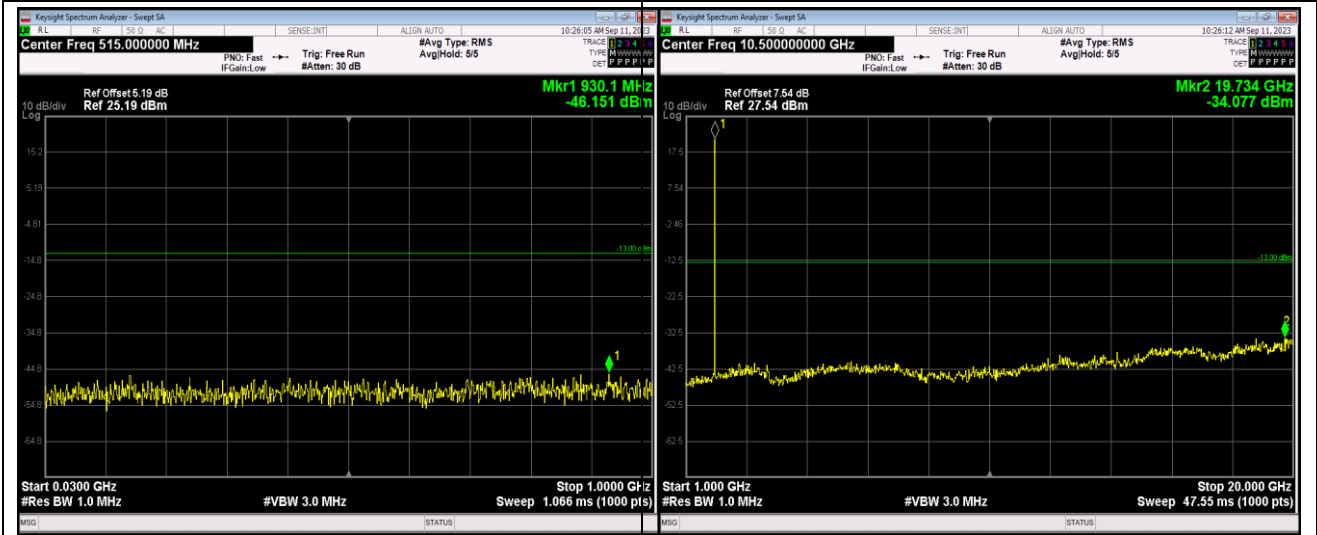

Band2-1.4MHz-64QAM-19193-1RB#0-Range1:30~1000MHz

Band2-1.4MHz-64QAM-19193-1RB#0-Range2:1000~20000MHz

Band2-20MHz-QPSK-18700-1RB#0-Range1:30~1000MHz

Band2-20MHz-QPSK-18700-1RB#0-Range2:1000~20000MHz

Band2-20MHz-16QAM-18900-1RB#0-Range1:30~1000MHz

Band2-20MHz-16QAM-18900-1RB#0-Range2:1000~20000MHz

Band2-20MHz-16QAM-19100-1RB#0-Range1:30~1000MHz

Band2-20MHz-16QAM-19100-1RB#0-Range2:1000~20000MHz

Band4-1.4MHz-QPSK-19957-1RB#0-Range1:30~1000MHz

Band4-1.4MHz-QPSK-19957-1RB#0-Range2:1000~2000MHz