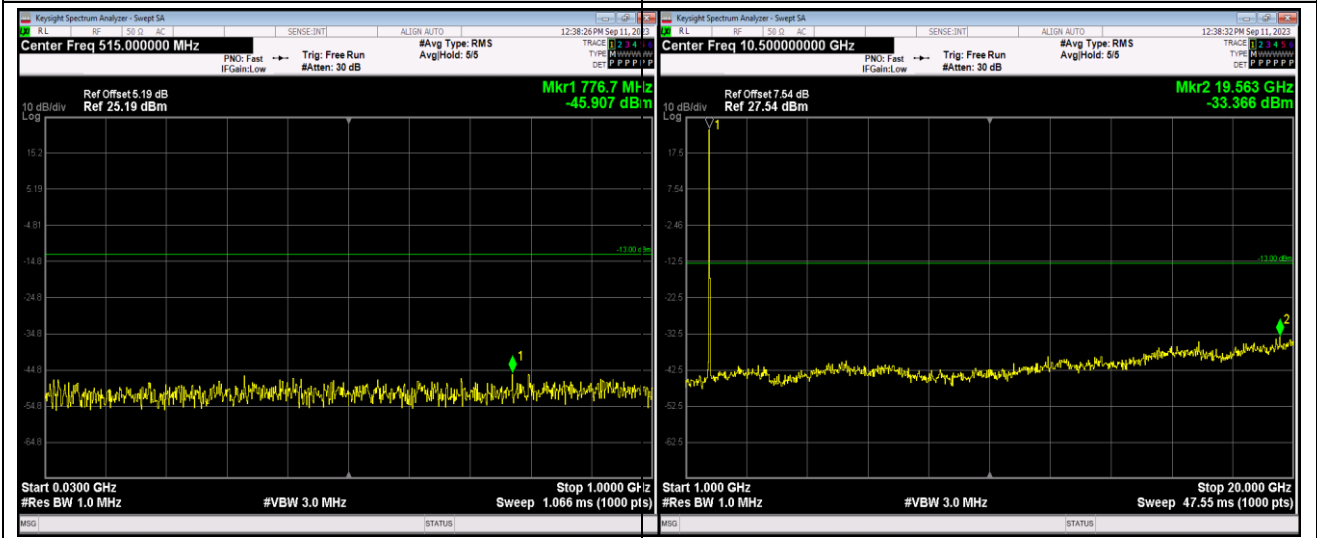

Band4-1.4MHz-64QAM-19957-1RB#0-Range2:1000~20000MHz

Band4-20MHz-QPSK-20175-1RB#0-Range1:30~1000MHz

Band4-20MHz-QPSK-20175-1RB#0-Range2:1000~20000MHz

Band4-20MHz-QPSK-20300-1RB#0-Range1:30~1000MHz

Band4-20MHz-QPSK-20300-1RB#0-Range2:1000~20000MHz