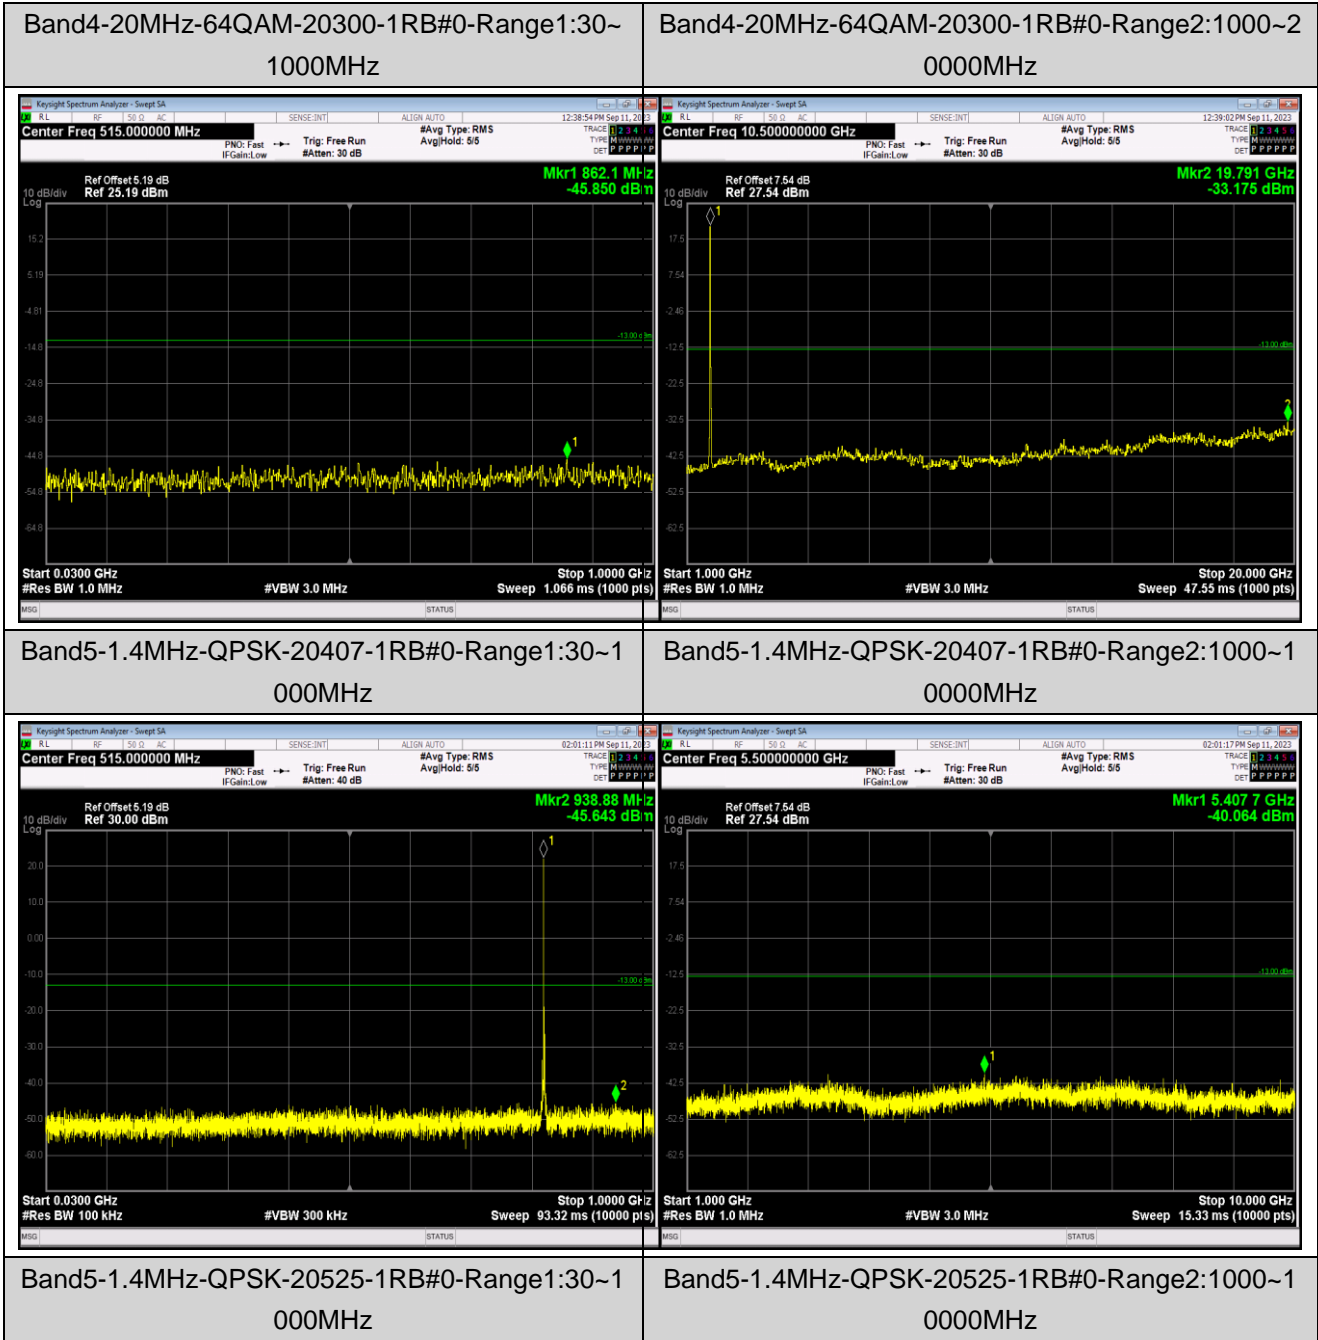

Band2-20MHz-16QAM-18900-1RB#0-Range2:1000~20000MHz

Band2-20MHz-16QAM-19100-1RB#0-Range1:30~1000MHz

Band2-20MHz-16QAM-19100-1RB#0-Range2:1000~20000MHz

Band4-1.4MHz-QPSK-19957-1RB#0-Range1:30~1000MHz

Band4-1.4MHz-QPSK-19957-1RB#0-Range2:1000~2000MHz

Band4-1.4MHz-64QAM-19957-1RB#0-Range2:1000~20000MHz

Band4-20MHz-QPSK-20175-1RB#0-Range1:30~1000MHz

Band4-20MHz-QPSK-20175-1RB#0-Range2:1000~20000MHz

Band4-20MHz-QPSK-20300-1RB#0-Range1:30~1000MHz

Band4-20MHz-QPSK-20300-1RB#0-Range2:1000~20000MHz

Band4-20MHz-64QAM-20050-1RB#0-Range1:30~1000MHz

Band4-20MHz-64QAM-20050-1RB#0-Range2:1000~20000MHz

Band4-20MHz-64QAM-20175-1RB#0-Range1:30~1000MHz

Band4-20MHz-64QAM-20175-1RB#0-Range2:1000~20000MHz

Band5-1.4MHz-QPSK-20643-1RB#0-Range1:30~1000MHz

Band5-1.4MHz-QPSK-20643-1RB#0-Range2:1000~10000MHz

Band5-1.4MHz-16QAM-20407-1RB#0-Range1:30~1000MHz

Band5-1.4MHz-16QAM-20407-1RB#0-Range2:1000~10000MHz

Band5-1.4MHz-64QAM-20525-1RB#0-Range1:30~1000MHz

Band5-1.4MHz-64QAM-20525-1RB#0-Range2:1000~10000MHz