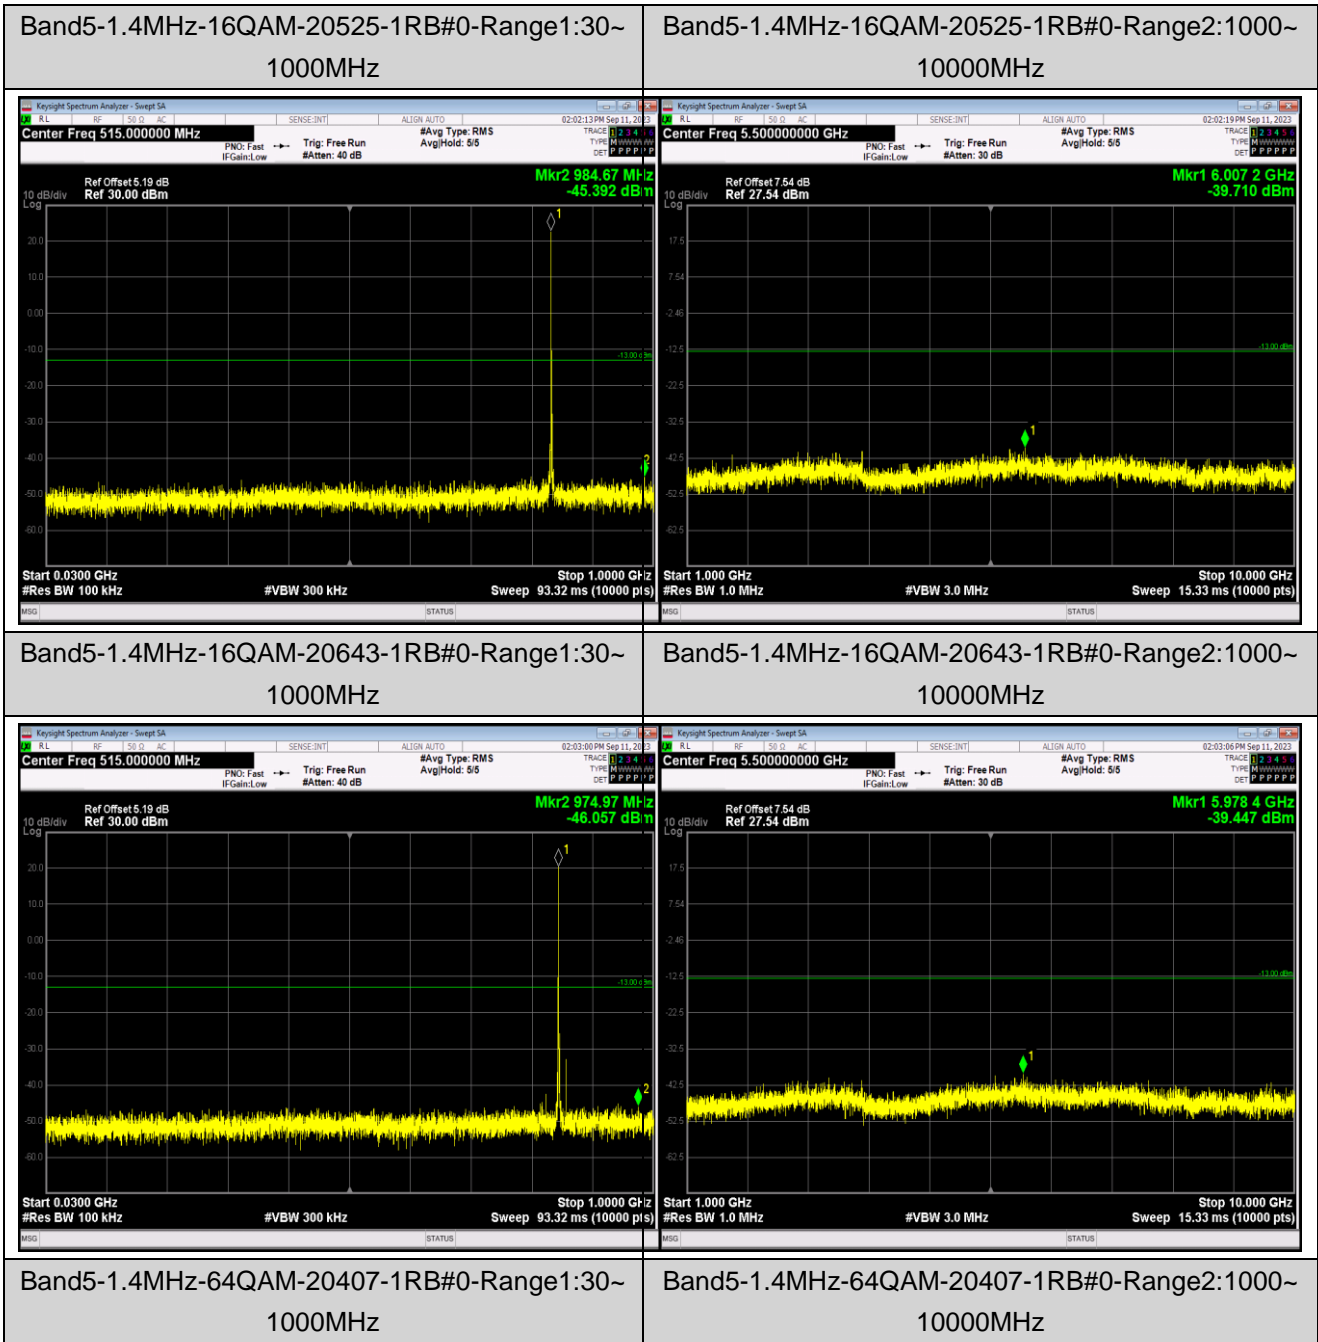

Band4-1.4MHz-64QAM-19957-1RB#0-Range2:1000~20000MHz

Band4-20MHz-QPSK-20175-1RB#0-Range1:30~1000MHz

Band4-20MHz-QPSK-20175-1RB#0-Range2:1000~20000MHz

Band4-20MHz-QPSK-20300-1RB#0-Range1:30~1000MHz

Band4-20MHz-QPSK-20300-1RB#0-Range2:1000~20000MHz

Band4-20MHz-64QAM-20050-1RB#0-Range1:30~1000MHz

Band4-20MHz-64QAM-20050-1RB#0-Range2:1000~20000MHz

Band4-20MHz-64QAM-20175-1RB#0-Range1:30~1000MHz

Band4-20MHz-64QAM-20175-1RB#0-Range2:1000~20000MHz

Band5-1.4MHz-QPSK-20643-1RB#0-Range1:30~1000MHz

Band5-1.4MHz-QPSK-20643-1RB#0-Range2:1000~10000MHz

Band5-1.4MHz-16QAM-20407-1RB#0-Range1:30~1000MHz

Band5-1.4MHz-16QAM-20407-1RB#0-Range2:1000~10000MHz

Band5-1.4MHz-64QAM-20525-1RB#0-Range1:30~1000MHz

Band5-1.4MHz-64QAM-20525-1RB#0-Range2:1000~10000MHz

Band5-1.4MHz-64QAM-20643-1RB#0-Range1:30~1000MHz

Band5-1.4MHz-64QAM-20643-1RB#0-Range2:1000~10000MHz