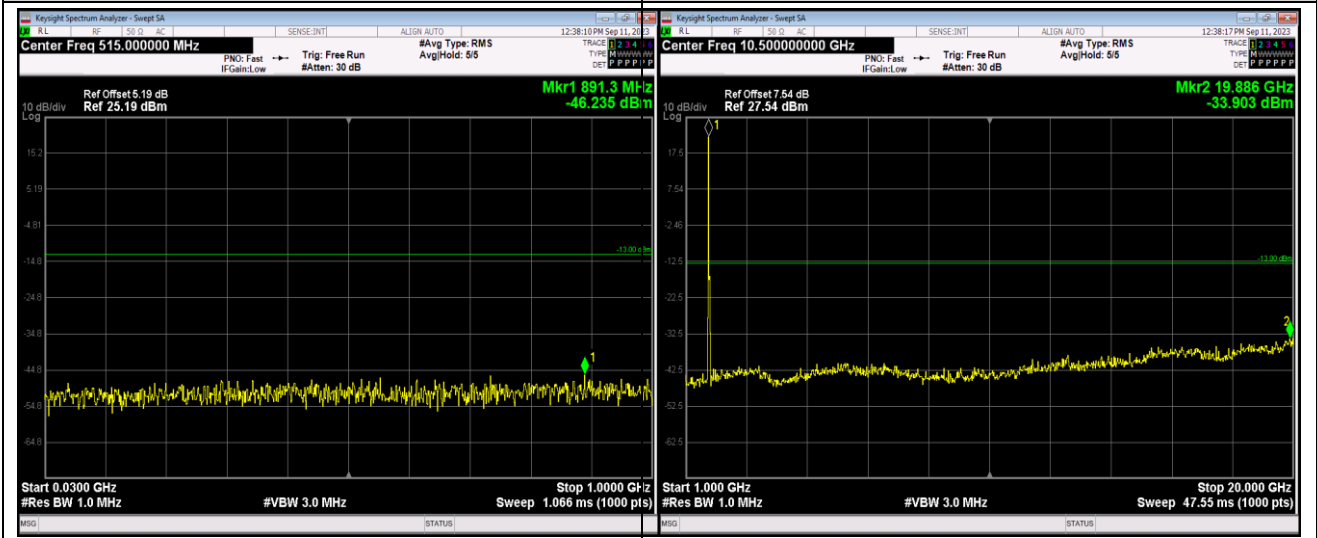

Band4-20MHz-64QAM-20175-1RB#0-Range1:30~1000MHz

Band4-20MHz-64QAM-20175-1RB#0-Range2:1000~20000MHz