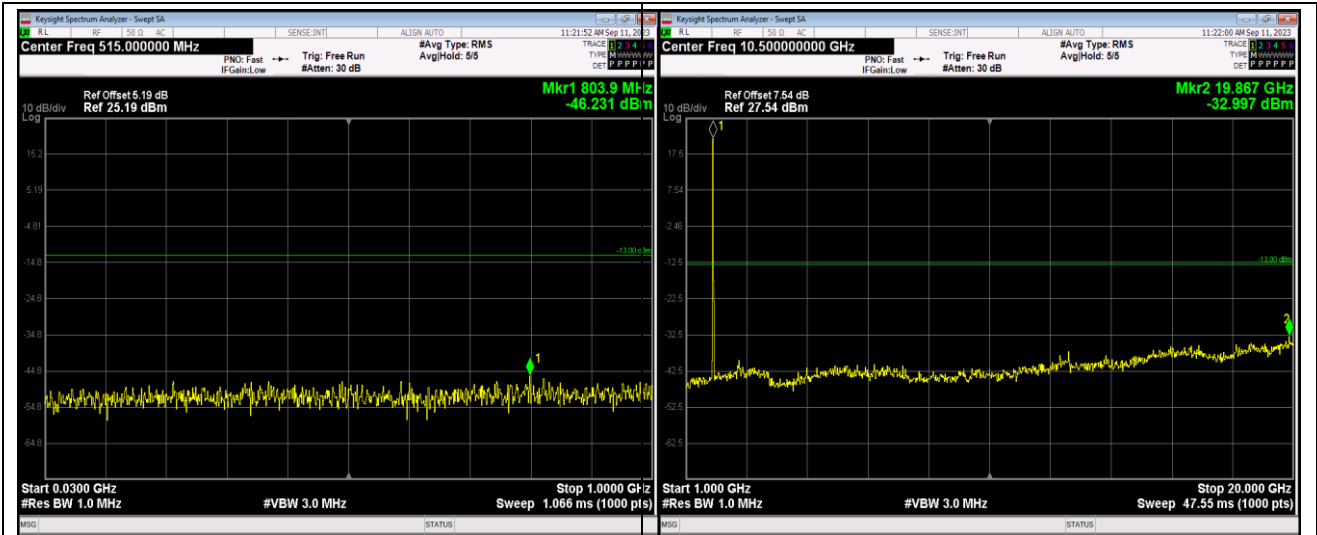

Band2-1.4MHz-64QAM-19193-1RB#0-Range1:30~1000MHz

Band2-1.4MHz-64QAM-19193-1RB#0-Range2:1000~20000MHz

Band2-20MHz-QPSK-18700-1RB#0-Range1:30~1000MHz

Band2-20MHz-QPSK-18700-1RB#0-Range2:1000~20000MHz

Band2-20MHz-16QAM-18900-1RB#0-Range1:30~1000MHz

Band2-20MHz-16QAM-18900-1RB#0-Range2:1000~20000MHz

Band2-20MHz-16QAM-19100-1RB#0-Range1:30~1000MHz

Band2-20MHz-16QAM-19100-1RB#0-Range2:1000~20000MHz

Band4-1.4MHz-QPSK-19957-1RB#0-Range1:30~1000MHz

Band4-1.4MHz-QPSK-19957-1RB#0-Range2:1000~2000MHz