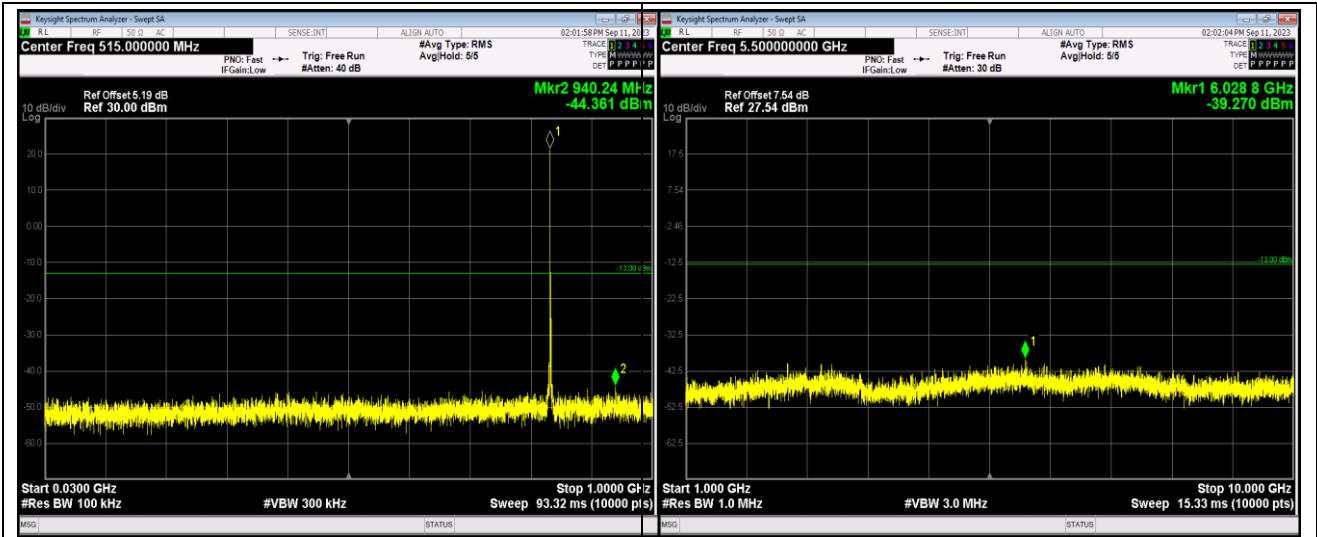

Band4-20MHz-64QAM-20050-1RB#0-Range1:30~1000MHz

Band4-20MHz-64QAM-20050-1RB#0-Range2:1000~20000MHz

Band4-20MHz-64QAM-20175-1RB#0-Range1:30~1000MHz

Band4-20MHz-64QAM-20175-1RB#0-Range2:1000~20000MHz

Band5-1.4MHz-QPSK-20643-1RB#0-Range1:30~1000MHz