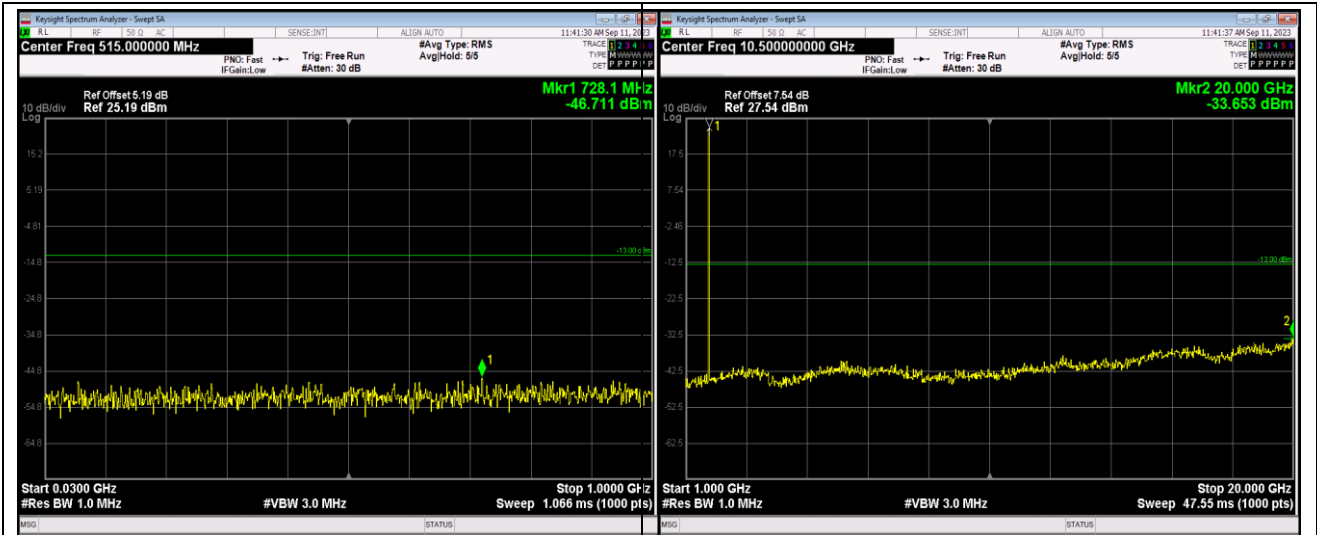

Band4-1.4MHz-16QAM-20393-1RB#0-Range2:1000~20000MHz

Band4-1.4MHz-16QAM-20393-1RB#0-Range1:30~1000MHz