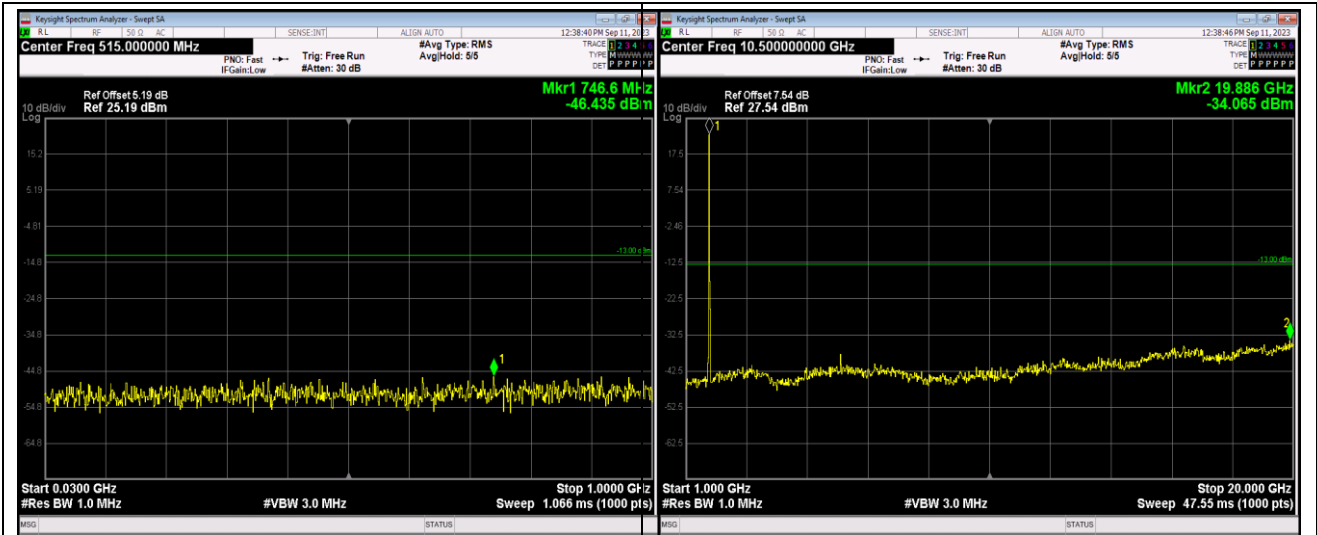

Band4-1.4MHz-64QAM-19957-1RB#0-Range2:1000~20000MHz

Band4-20MHz-QPSK-20175-1RB#0-Range1:30~1000MHz

Band4-20MHz-QPSK-20175-1RB#0-Range2:1000~20000MHz

Band4-20MHz-QPSK-20300-1RB#0-Range1:30~1000MHz

Band4-20MHz-QPSK-20300-1RB#0-Range2:1000~20000MHz