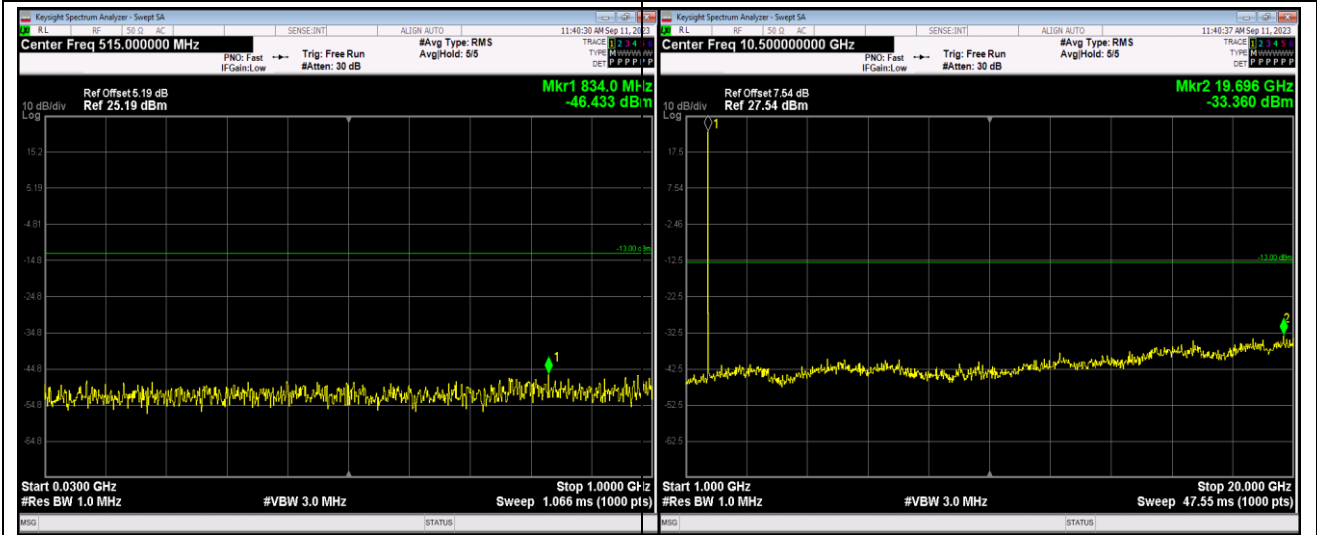

Band2-20MHz-16QAM-18900-1RB#0-Range2:1000~20000MHz

Band2-20MHz-16QAM-19100-1RB#0-Range1:30~1000MHz

Band2-20MHz-16QAM-19100-1RB#0-Range2:1000~20000MHz

Band4-1.4MHz-QPSK-19957-1RB#0-Range1:30~1000MHz

Band4-1.4MHz-QPSK-19957-1RB#0-Range2:1000~2000MHz