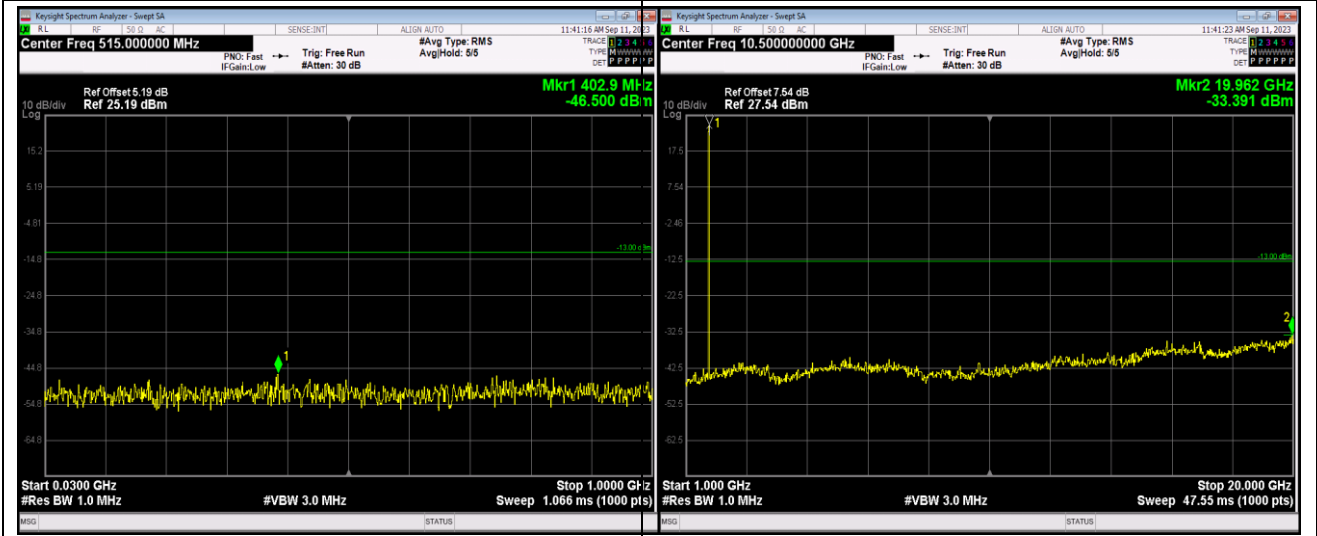

Band4-1.4MHz-QPSK-20175-1RB#0-Range1:30~1000MHz

Band4-1.4MHz-QPSK-20175-1RB#0-Range2:1000~2000MHz