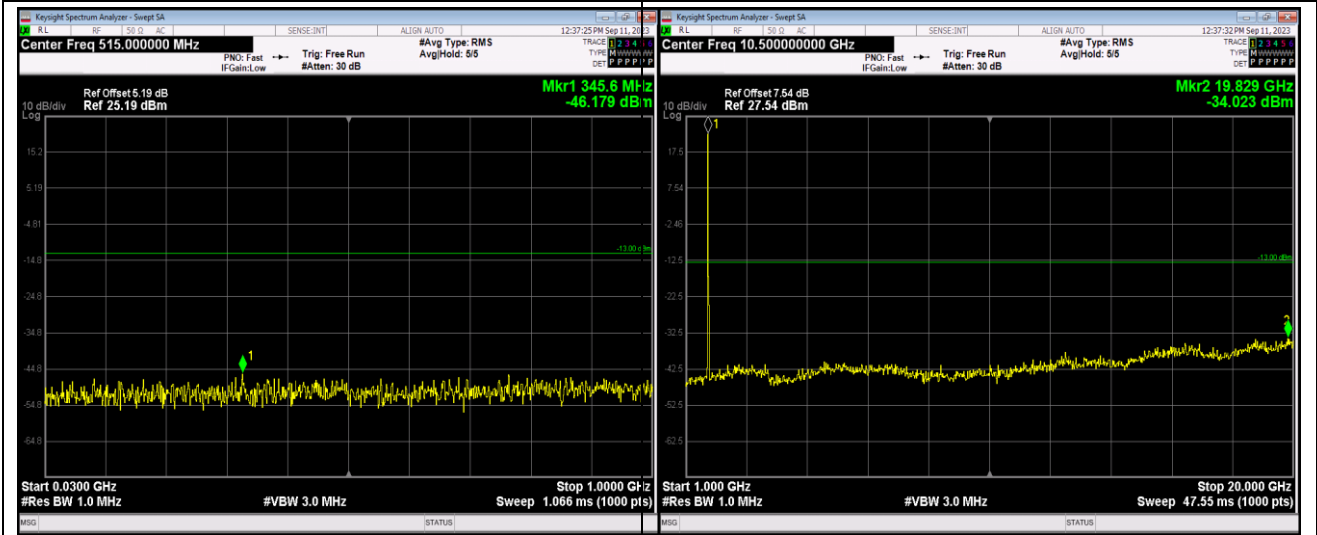

Band4-20MHz-64QAM-20050-1RB#0-Range1:30~1000MHz

Band4-20MHz-64QAM-20175-1RB#0-Range2:1000~20000MHz

Band4-20MHz-64QAM-20050-1RB#0-Range2:1000~20000MHz

Band4-20MHz-64QAM-20175-1RB#0-Range1:30~1000MHz