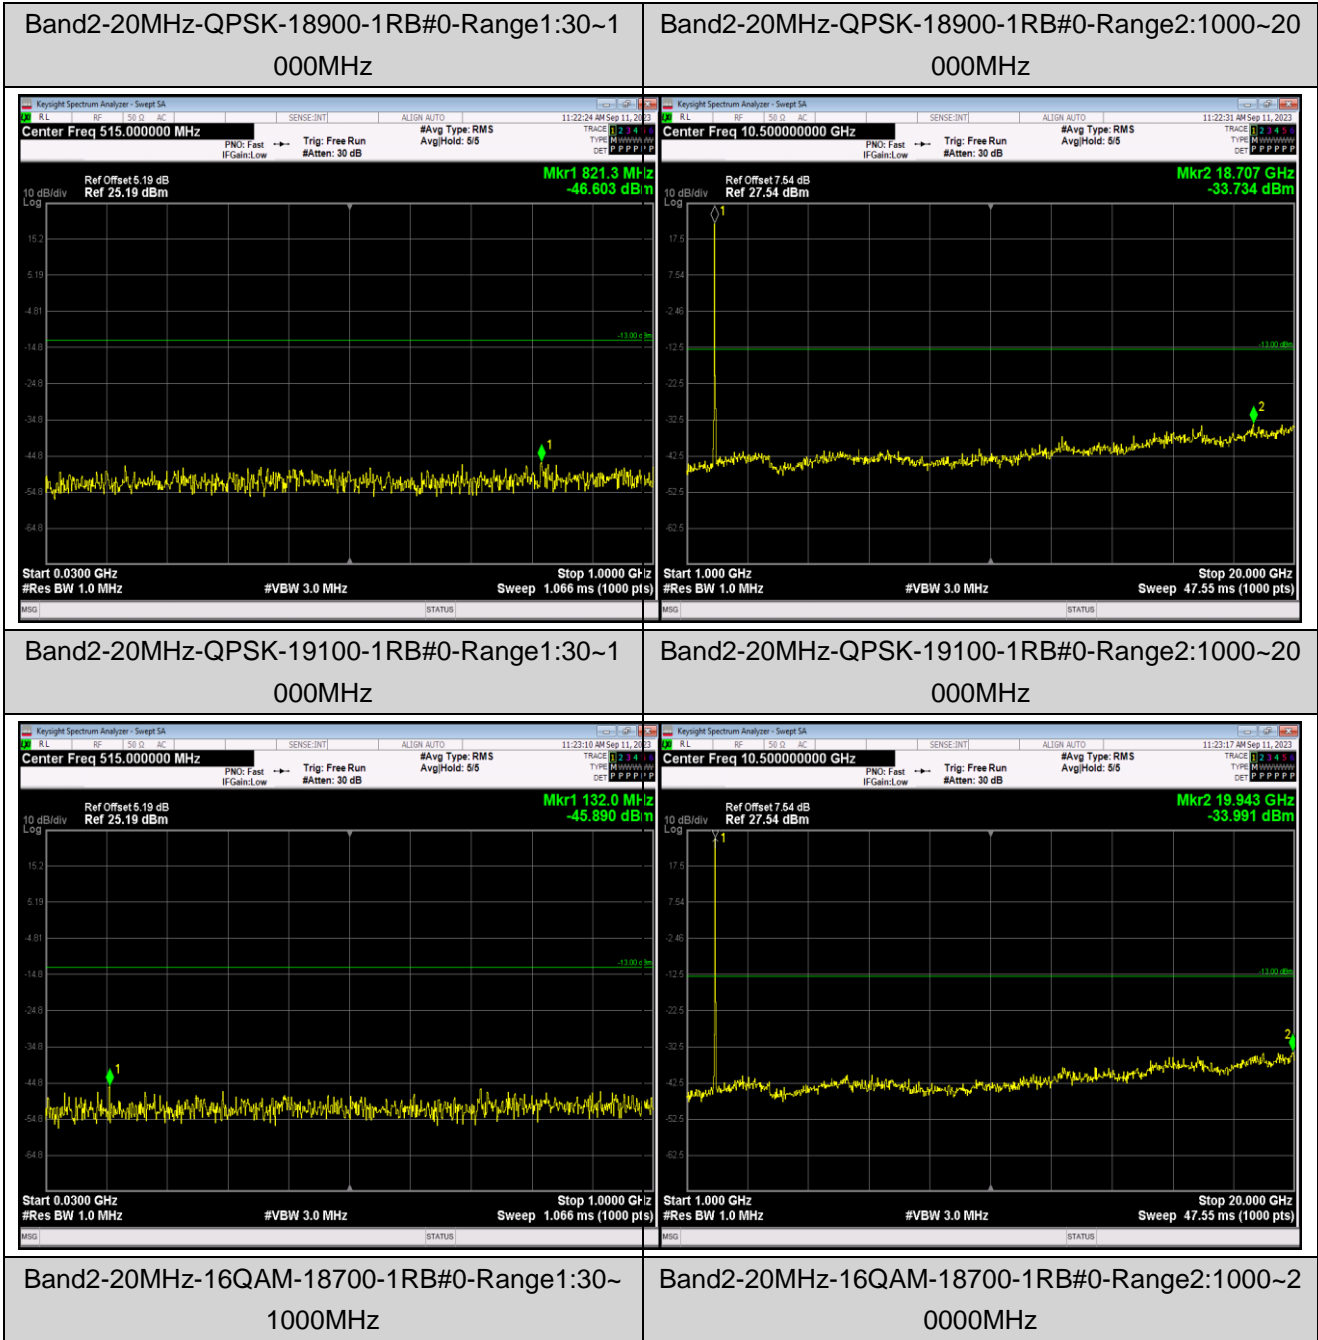

Band2-1.4MHz-64QAM-19193-1RB#0-Range1:30~1000MHz

Band2-1.4MHz-64QAM-19193-1RB#0-Range2:1000~20000MHz

Band2-20MHz-QPSK-18700-1RB#0-Range1:30~1000MHz

Band2-20MHz-QPSK-18700-1RB#0-Range2:1000~20000MHz

Band2-20MHz-16QAM-18900-1RB#0-Range1:30~1000MHz

Band2-20MHz-16QAM-18900-1RB#0-Range2:1000~20000MHz

Band2-20MHz-16QAM-19100-1RB#0-Range1:30~1000MHz

Band2-20MHz-16QAM-19100-1RB#0-Range2:1000~20000MHz

Band4-1.4MHz-QPSK-19957-1RB#0-Range1:30~1000MHz

Band4-1.4MHz-QPSK-19957-1RB#0-Range2:1000~2000MHz

Band4-1.4MHz-QPSK-20175-1RB#0-Range1:30~1000MHz

Band4-1.4MHz-QPSK-20175-1RB#0-Range2:1000~2000MHz

Band4-1.4MHz-16QAM-20393-1RB#0-Range1:30~1000MHz

Band4-1.4MHz-16QAM-20393-1RB#0-Range2:1000~20000MHz

Band4-1.4MHz-64QAM-19957-1RB#0-Range1:30~1000MHz