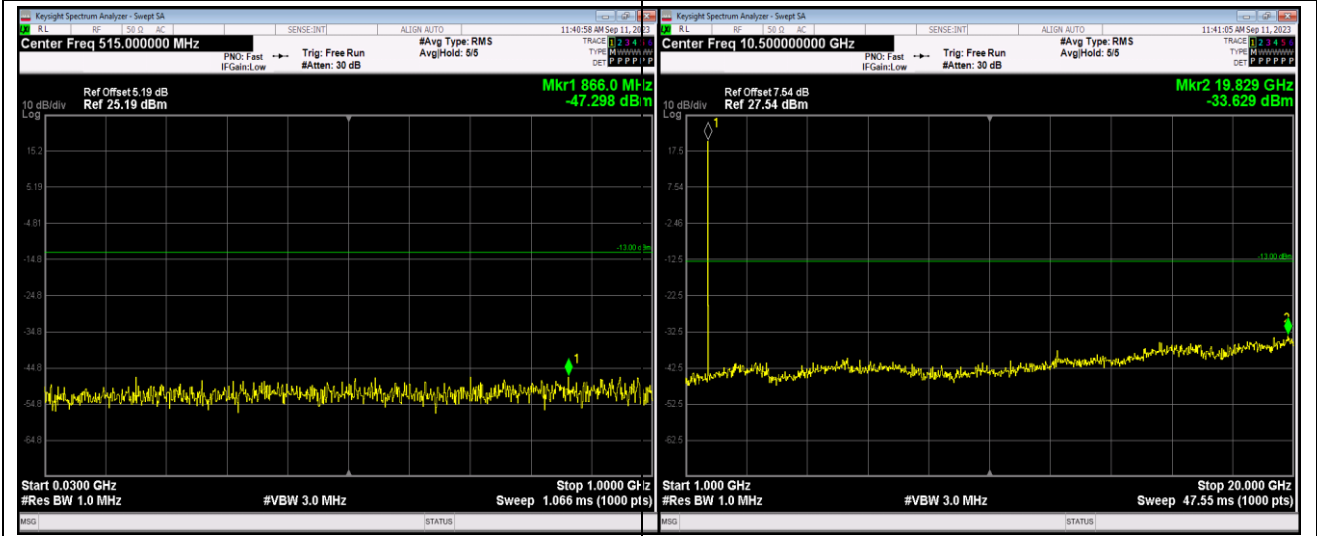

Band4-1.4MHz-64QAM-19957-1RB#0-Range1:30~1000MHz

Band4-1.4MHz-64QAM-19957-1RB#0-Range2:1000~20000MHz