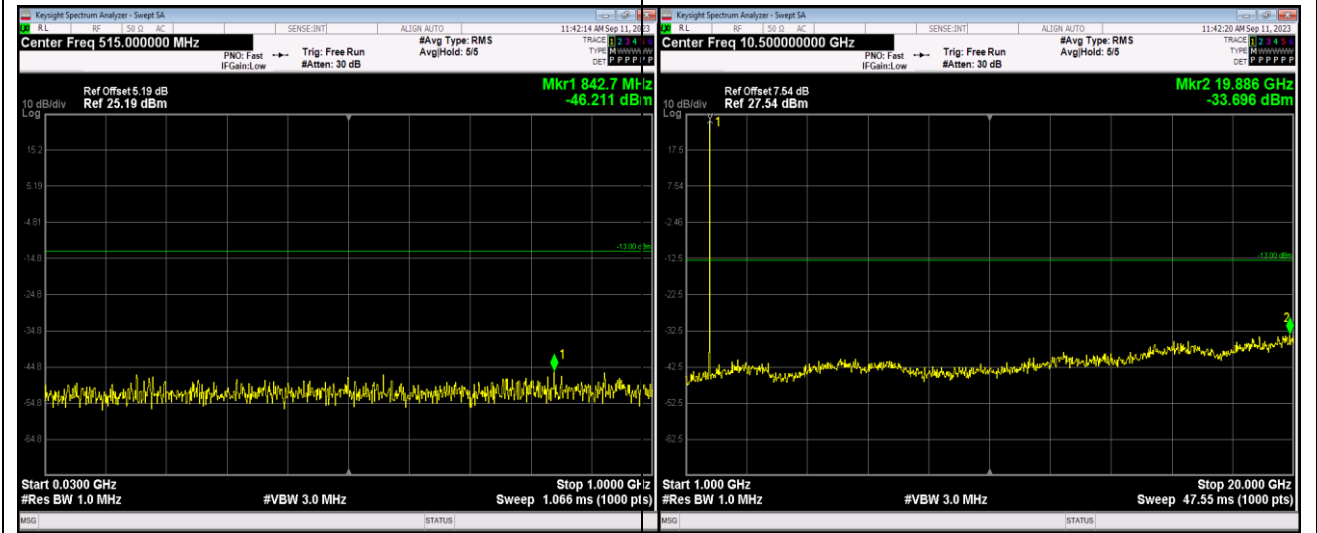

Band4-1.4MHz-QPSK-20175-1RB#0-Range1:30~1000MHz

Band4-1.4MHz-QPSK-20175-1RB#0-Range2:1000~2000MHz

Band4-1.4MHz-16QAM-20393-1RB#0-Range1:30~1000MHz

Band4-1.4MHz-16QAM-20393-1RB#0-Range2:1000~20000MHz

Band4-1.4MHz-64QAM-19957-1RB#0-Range1:30~1000MHz