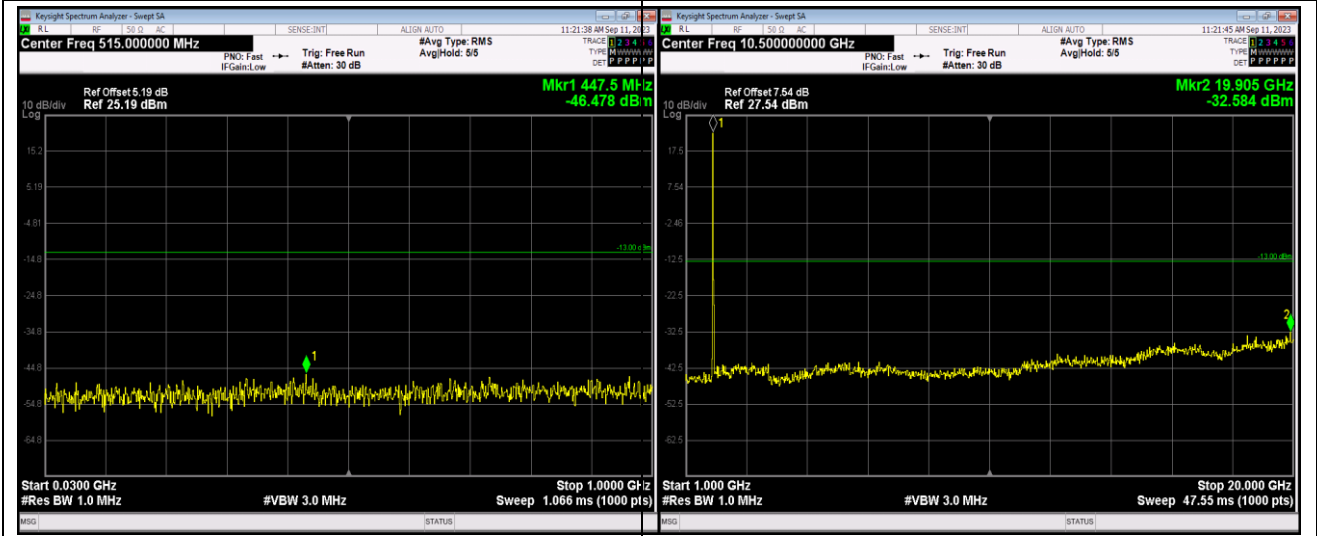

Band2-1.4MHz-64QAM-19193-1RB#0-Range1:30~1000MHz

Band2-1.4MHz-64QAM-19193-1RB#0-Range2:1000~20000MHz

Band2-20MHz-QPSK-18700-1RB#0-Range1:30~1000MHz

Band2-20MHz-QPSK-18700-1RB#0-Range2:1000~20000MHz

Band2-20MHz-16QAM-18900-1RB#0-Range1:30~1000MHz

Band2-20MHz-16QAM-18900-1RB#0-Range2:1000~20000MHz

Band2-20MHz-16QAM-19100-1RB#0-Range1:30~1000MHz

Band2-20MHz-16QAM-19100-1RB#0-Range2:1000~20000MHz

Band4-1.4MHz-QPSK-19957-1RB#0-Range1:30~1000MHz

Band4-1.4MHz-QPSK-19957-1RB#0-Range2:1000~2000MHz