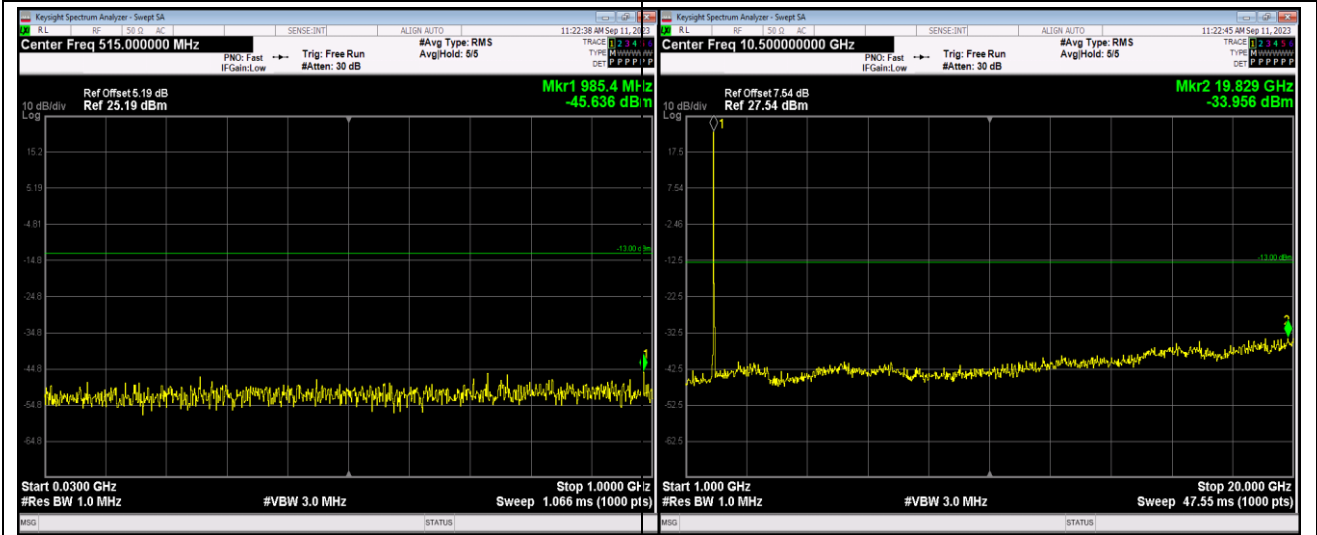

Band2-1.4MHz-64QAM-19193-1RB#0-Range1:30~1000MHz

Band2-1.4MHz-64QAM-19193-1RB#0-Range2:1000~20000MHz

Band2-20MHz-QPSK-18700-1RB#0-Range1:30~1000MHz

Band2-20MHz-QPSK-18700-1RB#0-Range2:1000~20000MHz

Band2-20MHz-16QAM-18900-1RB#0-Range1:30~1000MHz

Band2-20MHz-16QAM-18900-1RB#0-Range2:1000~20000MHz

Band2-20MHz-16QAM-19100-1RB#0-Range1:30~1000MHz

Band2-20MHz-16QAM-19100-1RB#0-Range2:1000~20000MHz

Band4-1.4MHz-QPSK-19957-1RB#0-Range1:30~1000MHz

Band4-1.4MHz-QPSK-19957-1RB#0-Range2:1000~2000MHz