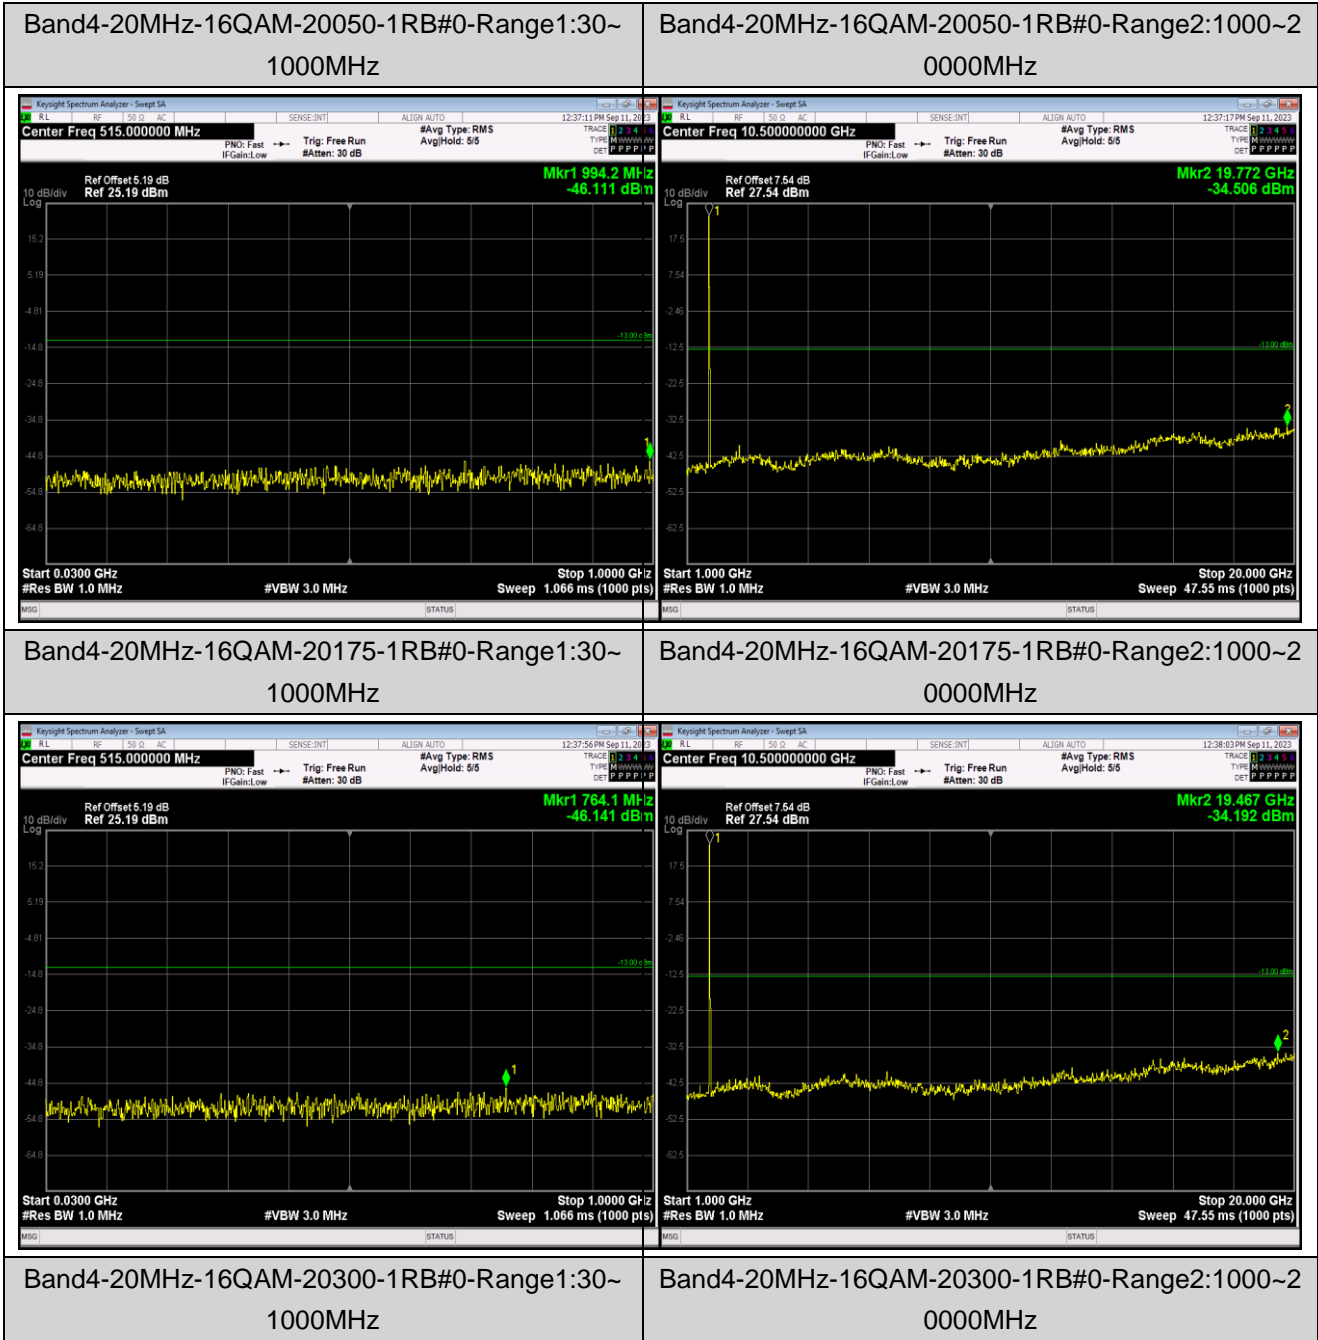

Band2-20MHz-16QAM-18900-1RB#0-Range2:1000~20000MHz

Band2-20MHz-16QAM-19100-1RB#0-Range1:30~1000MHz

Band2-20MHz-16QAM-19100-1RB#0-Range2:1000~20000MHz

Band4-1.4MHz-QPSK-19957-1RB#0-Range1:30~1000MHz

Band4-1.4MHz-QPSK-19957-1RB#0-Range2:1000~2000MHz

Band4-1.4MHz-QPSK-20175-1RB#0-Range1:30~1000MHz

Band4-1.4MHz-QPSK-20175-1RB#0-Range2:1000~2000MHz

Band4-1.4MHz-16QAM-20393-1RB#0-Range1:30~1000MHz

Band4-1.4MHz-16QAM-20393-1RB#0-Range2:1000~20000MHz

Band4-1.4MHz-64QAM-19957-1RB#0-Range1:30~1000MHz

Band4-1.4MHz-64QAM-19957-1RB#0-Range2:1000~20000MHz

Band4-20MHz-QPSK-20175-1RB#0-Range1:30~1000MHz

Band4-20MHz-QPSK-20175-1RB#0-Range2:1000~20000MHz

Band4-20MHz-QPSK-20300-1RB#0-Range1:30~1000MHz

Band4-20MHz-QPSK-20300-1RB#0-Range2:1000~20000MHz

Band4-20MHz-64QAM-20050-1RB#0-Range1:30~1000MHz

Band4-20MHz-64QAM-20050-1RB#0-Range2:1000~20000MHz

Band4-20MHz-64QAM-20175-1RB#0-Range1:30~1000MHz

Band4-20MHz-64QAM-20175-1RB#0-Range2:1000~20000MHz

Band5-1.4MHz-QPSK-20643-1RB#0-Range1:30~1000MHz