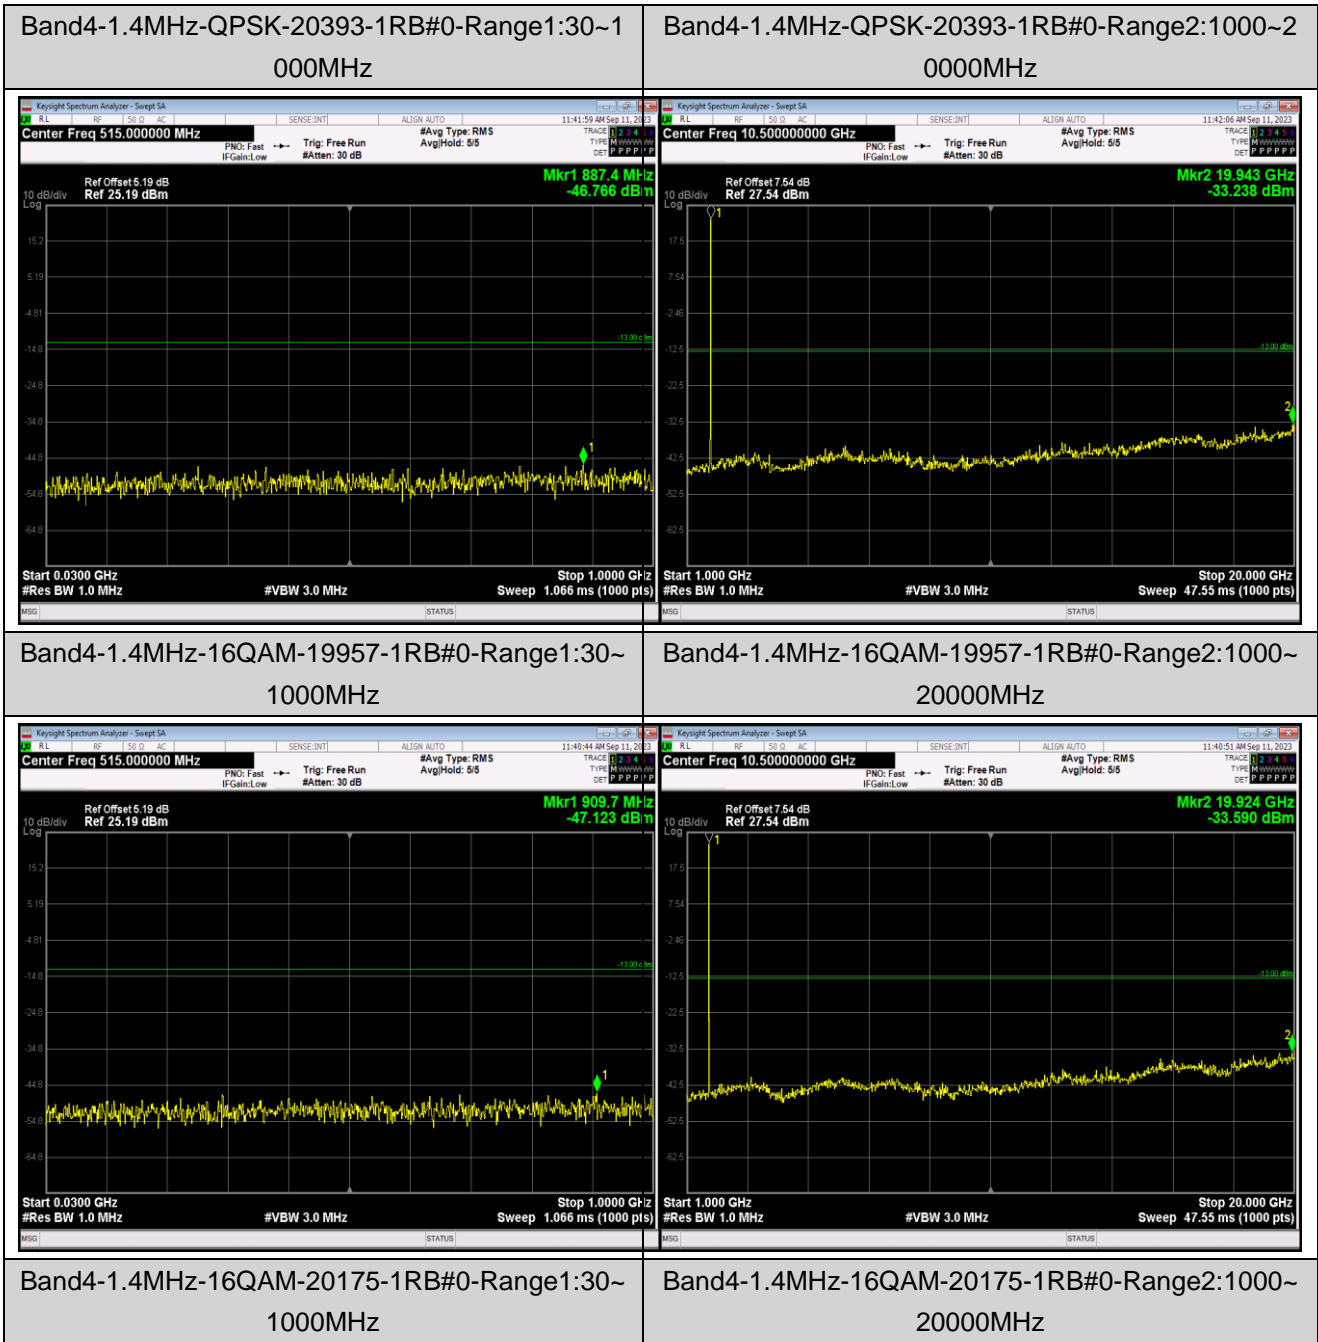

Band2-1.4MHz-64QAM-19193-1RB#0-Range1:30~1000MHz

Band2-1.4MHz-64QAM-19193-1RB#0-Range2:1000~20000MHz

Band2-20MHz-QPSK-18700-1RB#0-Range1:30~1000MHz

Band2-20MHz-QPSK-18700-1RB#0-Range2:1000~20000MHz

Band2-20MHz-16QAM-18900-1RB#0-Range1:30~1000MHz

Band2-20MHz-16QAM-18900-1RB#0-Range2:1000~20000MHz

Band2-20MHz-16QAM-19100-1RB#0-Range1:30~1000MHz

Band2-20MHz-16QAM-19100-1RB#0-Range2:1000~20000MHz

Band4-1.4MHz-QPSK-19957-1RB#0-Range1:30~1000MHz

Band4-1.4MHz-QPSK-19957-1RB#0-Range2:1000~2000MHz

Band4-1.4MHz-QPSK-20175-1RB#0-Range1:30~1000MHz

Band4-1.4MHz-QPSK-20175-1RB#0-Range2:1000~2000MHz

Band4-1.4MHz-16QAM-20393-1RB#0-Range1:30~1000MHz

Band4-1.4MHz-16QAM-20393-1RB#0-Range2:1000~20000MHz

Band4-1.4MHz-64QAM-19957-1RB#0-Range1:30~1000MHz

Band4-1.4MHz-64QAM-19957-1RB#0-Range2:1000~20000MHz

Band4-20MHz-QPSK-20175-1RB#0-Range1:30~1000MHz

Band4-20MHz-QPSK-20175-1RB#0-Range2:1000~20000MHz

Band4-20MHz-QPSK-20300-1RB#0-Range1:30~1000MHz

Band4-20MHz-QPSK-20300-1RB#0-Range2:1000~20000MHz