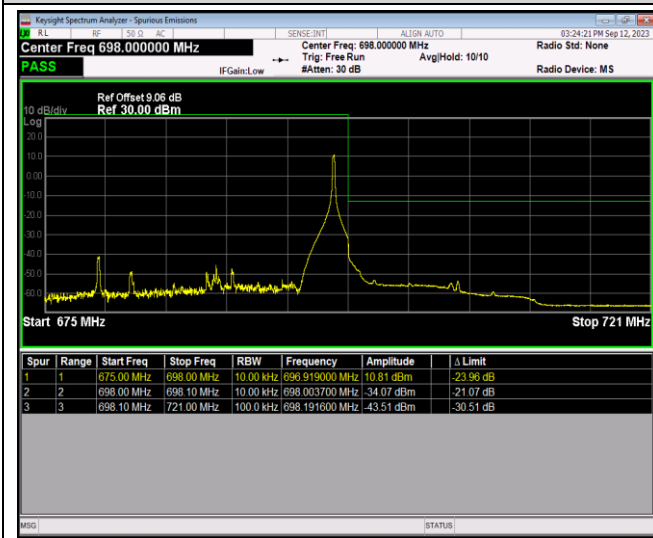

Band71-20MHz-64QAM-133372-1RB#0

Band71-20MHz-64QAM-133372-1RB#99

Band71-20MHz-64QAM-133372-100RB#0

Appendix E: Conducted Spurious Emission

Test Result (worst case)

Band	Bandwidth	Modulation	Channel	RB Configuration	Frequency Range	Result (dBm)	Verdict
Band2	1.4MHz	QPSK	18607	1RB#0	Range1:30~1000MHz	-45.6	PASS
Band2	1.4MHz	QPSK	18607	1RB#0	Range2:1000~20000MHz	-33.95	PASS
Band2	1.4MHz	QPSK	18900	1RB#0	Range1:30~1000MHz	-45.23	PASS
Band2	1.4MHz	QPSK	18900	1RB#0	Range2:1000~20000MHz	-34.11	PASS
Band2	1.4MHz	QPSK	19193	1RB#0	Range1:30~1000MHz	-45.83	PASS
Band2	1.4MHz	QPSK	19193	1RB#0	Range2:1000~20000MHz	-34.12	PASS
Band2	1.4MHz	16QAM	18607	1RB#0	Range1:30~1000MHz	-46.32	PASS
Band2	1.4MHz	16QAM	18607	1RB#0	Range2:1000~20000MHz	-33.27	PASS
Band2	1.4MHz	16QAM	18900	1RB#0	Range1:30~1000MHz	-46.01	PASS
Band2	1.4MHz	16QAM	18900	1RB#0	Range2:1000~20000MHz	-33.76	PASS
Band2	1.4MHz	16QAM	19193	1RB#0	Range1:30~1000MHz	-45.65	PASS
Band2	1.4MHz	16QAM	19193	1RB#0	Range2:1000~20000MHz	-33.78	PASS
Band2	1.4MHz	64QAM	18607	1RB#0	Range1:30~1000MHz	-45.57	PASS
Band2	1.4MHz	64QAM	18607	1RB#0	Range2:1000~20000MHz	-33.42	PASS
Band2	1.4MHz	64QAM	18900	1RB#0	Range1:30~1000MHz	-46.03	PASS
Band2	1.4MHz	64QAM	18900	1RB#0	Range2:1000~20000MHz	-33.47	PASS
Band2	1.4MHz	64QAM	19193	1RB#0	Range1:30~1000MHz	-46.15	PASS
Band2	1.4MHz	64QAM	19193	1RB#0	Range2:1000~20000MHz	-34.08	PASS
Band2	20MHz	QPSK	18700	1RB#0	Range1:30~1000MHz	-46.48	PASS
Band2	20MHz	QPSK	18700	1RB#0	Range2:1000~20000MHz	-32.58	PASS
Band2	20MHz	QPSK	18900	1RB#0	Range1:30~1000MHz	-46.6	PASS
Band2	20MHz	QPSK	18900	1RB#0	Range2:1000~20000MHz	-33.73	PASS
Band2	20MHz	QPSK	19100	1RB#0	Range1:30~1000MHz	-45.89	PASS
Band2	20MHz	QPSK	19100	1RB#0	Range2:1000~20000MHz	-33.99	PASS
Band2	20MHz	16QAM	18700	1RB#0	Range1:30~1000MHz	-46.23	PASS
Band2	20MHz	16QAM	18700	1RB#0	Range2:1000~20000MHz	-33	PASS
Band2	20MHz	16QAM	18900	1RB#0	Range1:30~1000MHz	-45.64	PASS
Band2	20MHz	16QAM	18900	1RB#0	Range2:1000~20000MHz	-33.96	PASS
Band2	20MHz	16QAM	19100	1RB#0	Range1:30~1000MHz	-47.01	PASS
Band2	20MHz	16QAM	19100	1RB#0	Range2:1000~20000MHz	-34.29	PASS
Band2	20MHz	64QAM	18700	1RB#0	Range1:30~1000MHz	-46.12	PASS
Band2	20MHz	64QAM	18700	1RB#0	Range2:1000~20000MHz	-33.77	PASS
Band2	20MHz	64QAM	18900	1RB#0	Range1:30~1000MHz	-46.11	PASS
Band2	20MHz	64QAM	18900	1RB#0	Range2:1000~20000MHz	-34.05	PASS
Band2	20MHz	64QAM	19100	1RB#0	Range1:30~1000MHz	-46.91	PASS
Band2	20MHz	64QAM	19100	1RB#0	Range2:1000~20000MHz	-33.63	PASS