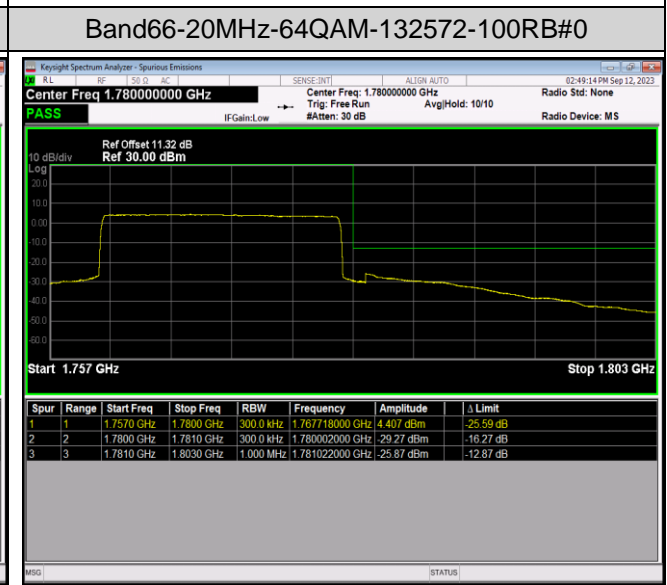

Band66-20MHz-16QAM-132572-1RB#99

Band66-20MHz-16QAM-132572-100RB#0

Band66-20MHz-64QAM-132072-1RB#0

Band66-20MHz-64QAM-132072-1RB#99

Band71-5MHz-QPSK-133147-25RB#0

Band71-5MHz-QPSK-133447-1RB#0

Band71-5MHz-QPSK-133447-1RB#24