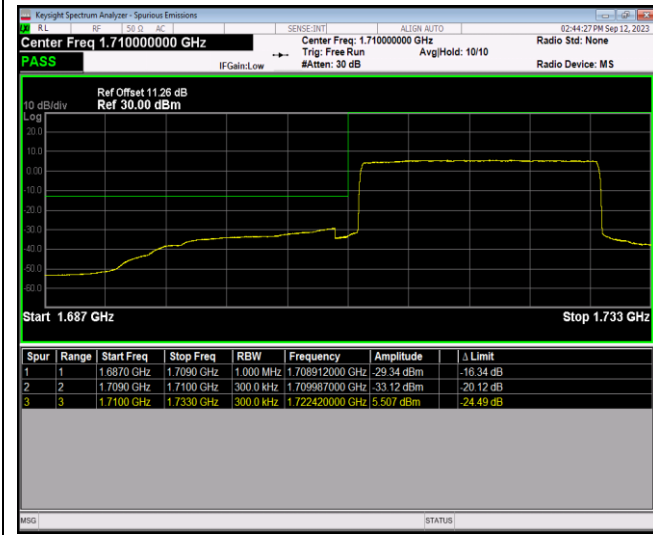

Band66-20MHz-QPSK-132072-100RB#0

Band66-20MHz-QPSK-132572-1RB#99