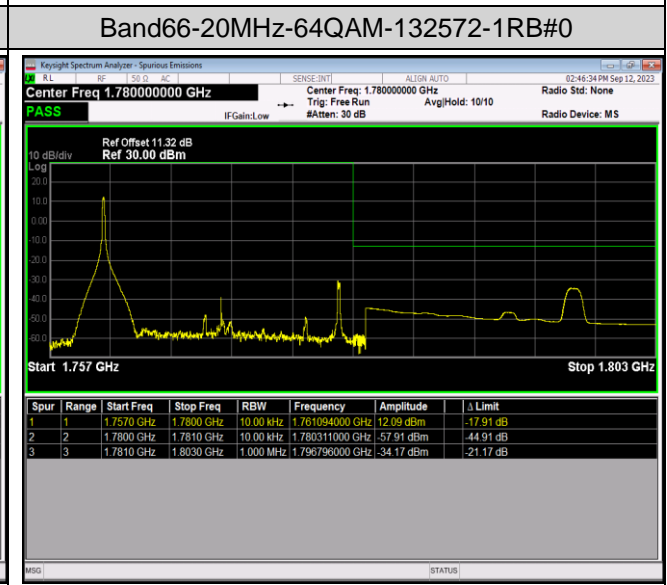

Band66-20MHz-16QAM-132572-1RB#99

Band66-20MHz-16QAM-132572-100RB#0

Band66-20MHz-64QAM-132072-1RB#0

Band66-20MHz-64QAM-132072-1RB#99

Band71-5MHz-QPSK-133147-25RB#0

Band71-5MHz-QPSK-133447-1RB#0

Band71-5MHz-QPSK-133447-1RB#24