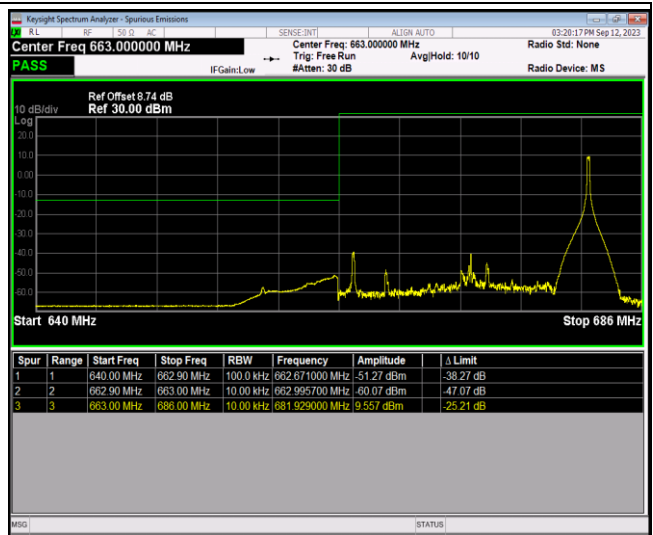

Band71-20MHz-64QAM-133372-1RB#0

Band71-20MHz-64QAM-133372-1RB#99

Band71-20MHz-64QAM-133372-100RB#0

Appendix E: Conducted Spurious Emission

Test Result (worst case)

Band	Bandwidth	Modulation	Channel	RB Configuration	Frequency Range	Result (dBm)	Verdict
Band2	1.4MHz	QPSK	18607	1RB#0	Range1:30~1000MHz	-45.6	PASS
Band2	1.4MHz	QPSK	18607	1RB#0	Range2:1000~20000MHz	-33.95	PASS
Band2	1.4MHz	QPSK	18900	1RB#0	Range1:30~1000MHz	-45.23	PASS
Band2	1.4MHz	QPSK	18900	1RB#0	Range2:1000~20000MHz	-34.11	PASS
Band2	1.4MHz	QPSK	19193	1RB#0	Range1:30~1000MHz	-45.83	PASS
Band2	1.4MHz	QPSK	19193	1RB#0	Range2:1000~20000MHz	-34.12	PASS
Band2	1.4MHz	16QAM	18607	1RB#0	Range1:30~1000MHz	-46.32	PASS
Band2	1.4MHz	16QAM	18607	1RB#0	Range2:1000~20000MHz	-33.27	PASS
Band2	1.4MHz	16QAM	18900	1RB#0	Range1:30~1000MHz	-46.01	PASS
Band2	1.4MHz	16QAM	18900	1RB#0	Range2:1000~20000MHz	-33.76	PASS
Band2	1.4MHz	16QAM	19193	1RB#0	Range1:30~1000MHz	-45.65	PASS
Band2	1.4MHz	16QAM	19193	1RB#0	Range2:1000~20000MHz	-33.78	PASS
Band2	1.4MHz	64QAM	18607	1RB#0	Range1:30~1000MHz	-45.57	PASS
Band2	1.4MHz	64QAM	18607	1RB#0	Range2:1000~20000MHz	-33.42	PASS
Band2	1.4MHz	64QAM	18900	1RB#0	Range1:30~1000MHz	-46.03	PASS
Band2	1.4MHz	64QAM	18900	1RB#0	Range2:1000~20000MHz	-33.47	PASS
Band2	1.4MHz	64QAM	19193	1RB#0	Range1:30~1000MHz	-46.15	PASS
Band2	1.4MHz	64QAM	19193	1RB#0	Range2:1000~20000MHz	-34.08	PASS
Band2	20MHz	QPSK	18700	1RB#0	Range1:30~1000MHz	-46.48	PASS
Band2	20MHz	QPSK	18700	1RB#0	Range2:1000~20000MHz	-32.58	PASS
Band2	20MHz	QPSK	18900	1RB#0	Range1:30~1000MHz	-46.6	PASS
Band2	20MHz	QPSK	18900	1RB#0	Range2:1000~20000MHz	-33.73	PASS
Band2	20MHz	QPSK	19100	1RB#0	Range1:30~1000MHz	-45.89	PASS
Band2	20MHz	QPSK	19100	1RB#0	Range2:1000~20000MHz	-33.99	PASS
Band2	20MHz	16QAM	18700	1RB#0	Range1:30~1000MHz	-46.23	PASS
Band2	20MHz	16QAM	18700	1RB#0	Range2:1000~20000MHz	-33	PASS
Band2	20MHz	16QAM	18900	1RB#0	Range1:30~1000MHz	-45.64	PASS
Band2	20MHz	16QAM	18900	1RB#0	Range2:1000~20000MHz	-33.96	PASS
Band2	20MHz	16QAM	19100	1RB#0	Range1:30~1000MHz	-47.01	PASS
Band2	20MHz	16QAM	19100	1RB#0	Range2:1000~20000MHz	-34.29	PASS
Band2	20MHz	64QAM	18700	1RB#0	Range1:30~1000MHz	-46.12	PASS
Band2	20MHz	64QAM	18700	1RB#0	Range2:1000~20000MHz	-33.77	PASS
Band2	20MHz	64QAM	18900	1RB#0	Range1:30~1000MHz	-46.11	PASS
Band2	20MHz	64QAM	18900	1RB#0	Range2:1000~20000MHz	-34.05	PASS
Band2	20MHz	64QAM	19100	1RB#0	Range1:30~1000MHz	-46.91	PASS
Band2	20MHz	64QAM	19100	1RB#0	Range2:1000~20000MHz	-33.63	PASS