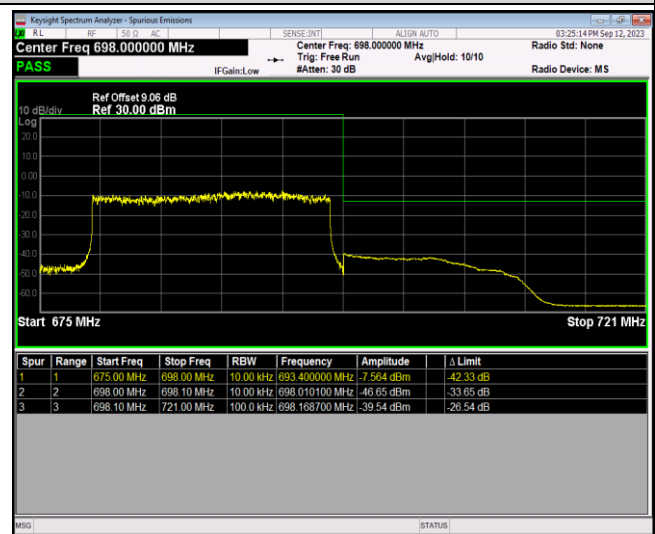

Band71-20MHz-16QAM-133222-100RB#0

Band71-20MHz-16QAM-133372-1RB#0

Band71-20MHz-16QAM-133372-1RB#99

Band71-20MHz-16QAM-133372-100RB#0

Band71-20MHz-64QAM-133222-1RB#0

Band71-20MHz-64QAM-133222-1RB#99

Band71-20MHz-64QAM-133222-100RB#0