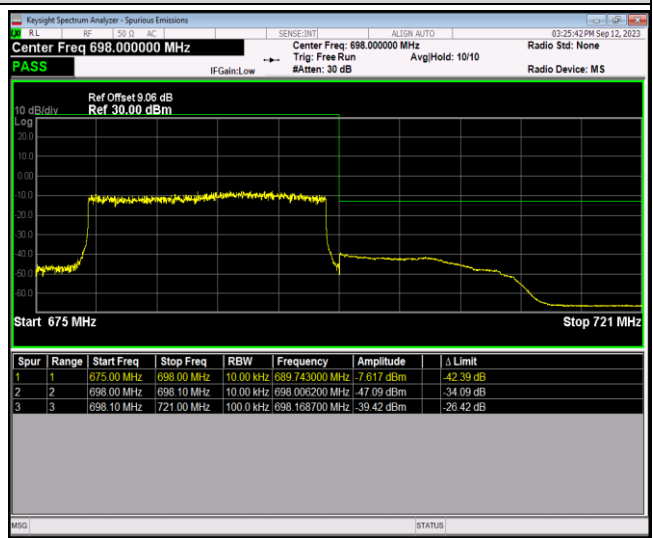

Band71-20MHz-64QAM-133372-1RB#0

Band71-20MHz-64QAM-133372-1RB#99

Band71-20MHz-64QAM-133372-100RB#0

Appendix E: Conducted Spurious Emission

Test Result (worst case)

Band	Bandwidth	Modulation	Channel	RB Configuration	Frequency Range	Result (dBm)	Verdict
Band2	1.4MHz	QPSK	18607	1RB#0	Range1:30~1000MHz	-45.6	PASS
Band2	1.4MHz	QPSK	18607	1RB#0	Range2:1000~20000MHz	-33.95	PASS
Band2	1.4MHz	QPSK	18900	1RB#0	Range1:30~1000MHz	-45.23	PASS
Band2	1.4MHz	QPSK	18900	1RB#0	Range2:1000~20000MHz	-34.11	PASS
Band2	1.4MHz	QPSK	19193	1RB#0	Range1:30~1000MHz	-45.83	PASS
Band2	1.4MHz	QPSK	19193	1RB#0	Range2:1000~20000MHz	-34.12	PASS
Band2	1.4MHz	16QAM	18607	1RB#0	Range1:30~1000MHz	-46.32	PASS
Band2	1.4MHz	16QAM	18607	1RB#0	Range2:1000~20000MHz	-33.27	PASS
Band2	1.4MHz	16QAM	18900	1RB#0	Range1:30~1000MHz	-46.01	PASS
Band2	1.4MHz	16QAM	18900	1RB#0	Range2:1000~20000MHz	-33.76	PASS
Band2	1.4MHz	16QAM	19193	1RB#0	Range1:30~1000MHz	-45.65	PASS
Band2	1.4MHz	16QAM	19193	1RB#0	Range2:1000~20000MHz	-33.78	PASS
Band2	1.4MHz	64QAM	18607	1RB#0	Range1:30~1000MHz	-45.57	PASS
Band2	1.4MHz	64QAM	18607	1RB#0	Range2:1000~20000MHz	-33.42	PASS
Band2	1.4MHz	64QAM	18900	1RB#0	Range1:30~1000MHz	-46.03	PASS
Band2	1.4MHz	64QAM	18900	1RB#0	Range2:1000~20000MHz	-33.47	PASS
Band2	1.4MHz	64QAM	19193	1RB#0	Range1:30~1000MHz	-46.15	PASS
Band2	1.4MHz	64QAM	19193	1RB#0	Range2:1000~20000MHz	-34.08	PASS
Band2	20MHz	QPSK	18700	1RB#0	Range1:30~1000MHz	-46.48	PASS
Band2	20MHz	QPSK	18700	1RB#0	Range2:1000~20000MHz	-32.58	PASS
Band2	20MHz	QPSK	18900	1RB#0	Range1:30~1000MHz	-46.6	PASS
Band2	20MHz	QPSK	18900	1RB#0	Range2:1000~20000MHz	-33.73	PASS
Band2	20MHz	QPSK	19100	1RB#0	Range1:30~1000MHz	-45.89	PASS
Band2	20MHz	QPSK	19100	1RB#0	Range2:1000~20000MHz	-33.99	PASS
Band2	20MHz	16QAM	18700	1RB#0	Range1:30~1000MHz	-46.23	PASS
Band2	20MHz	16QAM	18700	1RB#0	Range2:1000~20000MHz	-33	PASS
Band2	20MHz	16QAM	18900	1RB#0	Range1:30~1000MHz	-45.64	PASS
Band2	20MHz	16QAM	18900	1RB#0	Range2:1000~20000MHz	-33.96	PASS
Band2	20MHz	16QAM	19100	1RB#0	Range1:30~1000MHz	-47.01	PASS
Band2	20MHz	16QAM	19100	1RB#0	Range2:1000~20000MHz	-34.29	PASS
Band2	20MHz	64QAM	18700	1RB#0	Range1:30~1000MHz	-46.12	PASS
Band2	20MHz	64QAM	18700	1RB#0	Range2:1000~20000MHz	-33.77	PASS
Band2	20MHz	64QAM	18900	1RB#0	Range1:30~1000MHz	-46.11	PASS
Band2	20MHz	64QAM	18900	1RB#0	Range2:1000~20000MHz	-34.05	PASS
Band2	20MHz	64QAM	19100	1RB#0	Range1:30~1000MHz	-46.91	PASS
Band2	20MHz	64QAM	19100	1RB#0	Range2:1000~20000MHz	-33.63	PASS