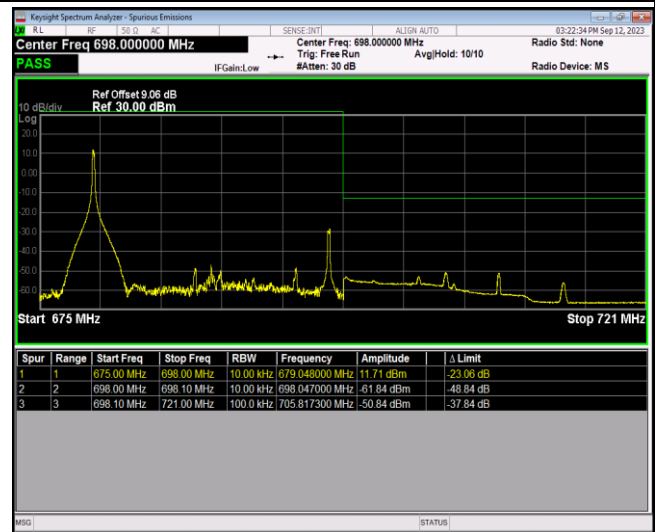

Band71-20MHz-16QAM-133372-1RB#0

Band71-20MHz-16QAM-133372-100RB#0