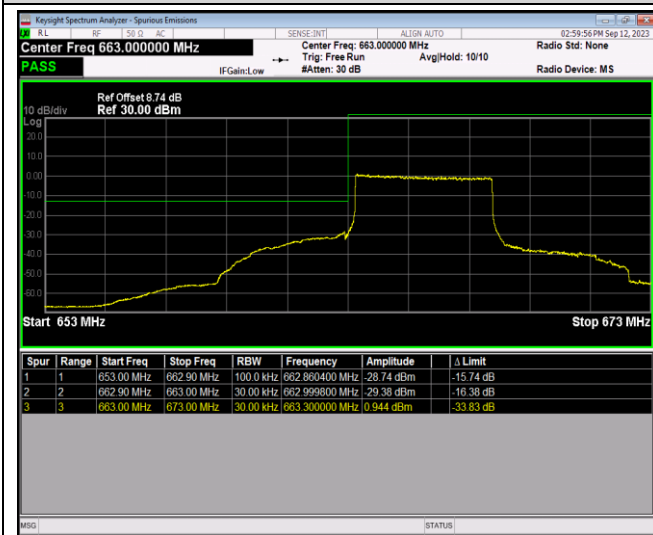

Band66-20MHz-16QAM-132572-1RB#99

Band66-20MHz-16QAM-132572-100RB#0

Band66-20MHz-64QAM-132072-1RB#0

Band66-20MHz-64QAM-132072-1RB#99

Band71-5MHz-QPSK-133147-25RB#0

Band71-5MHz-QPSK-133447-1RB#0

Band71-5MHz-QPSK-133447-1RB#24