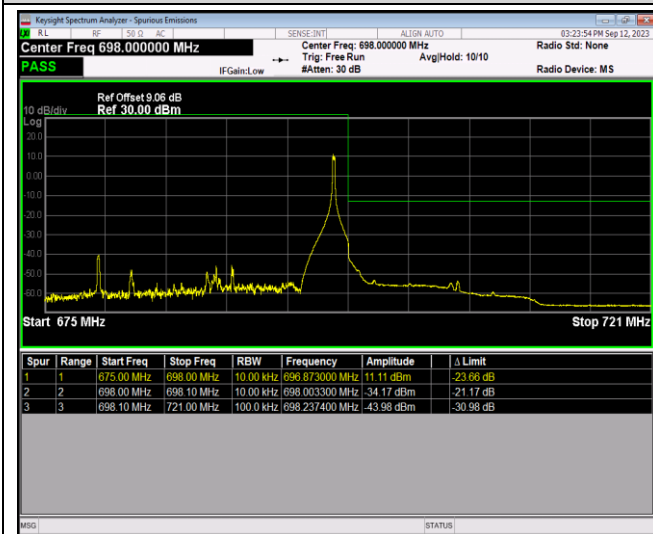

Band71-20MHz-16QAM-133372-1RB#99

Band71-20MHz-64QAM-133222-1RB#0