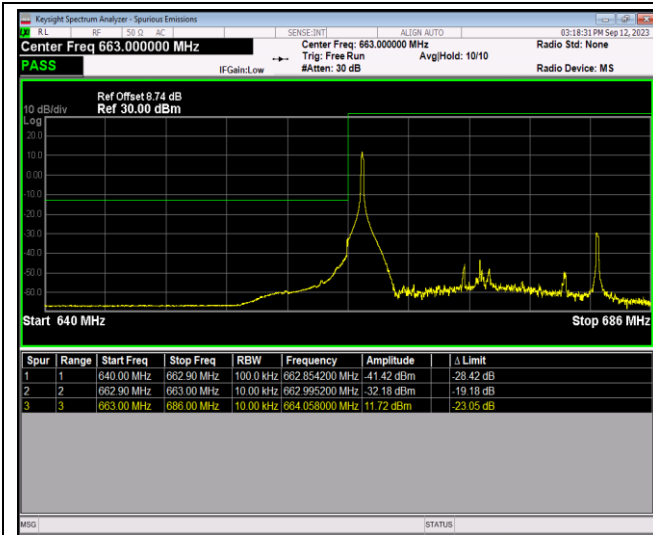

Band71-20MHz-QPSK-133222-1RB#99

Band71-20MHz-QPSK-133222-100RB#0

Band71-20MHz-QPSK-133372-1RB#0

Band71-20MHz-QPSK-133372-1RB#99

Band71-20MHz-QPSK-133372-100RB#0

Band71-20MHz-16QAM-133222-1RB#0

Band71-20MHz-16QAM-133222-1RB#99