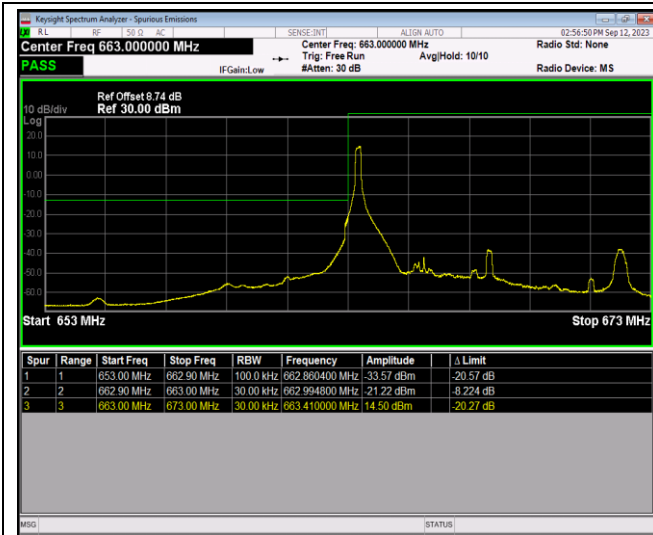

Band71-5MHz-16QAM-133147-1RB#0

Band71-5MHz-16QAM-133147-25RB#0