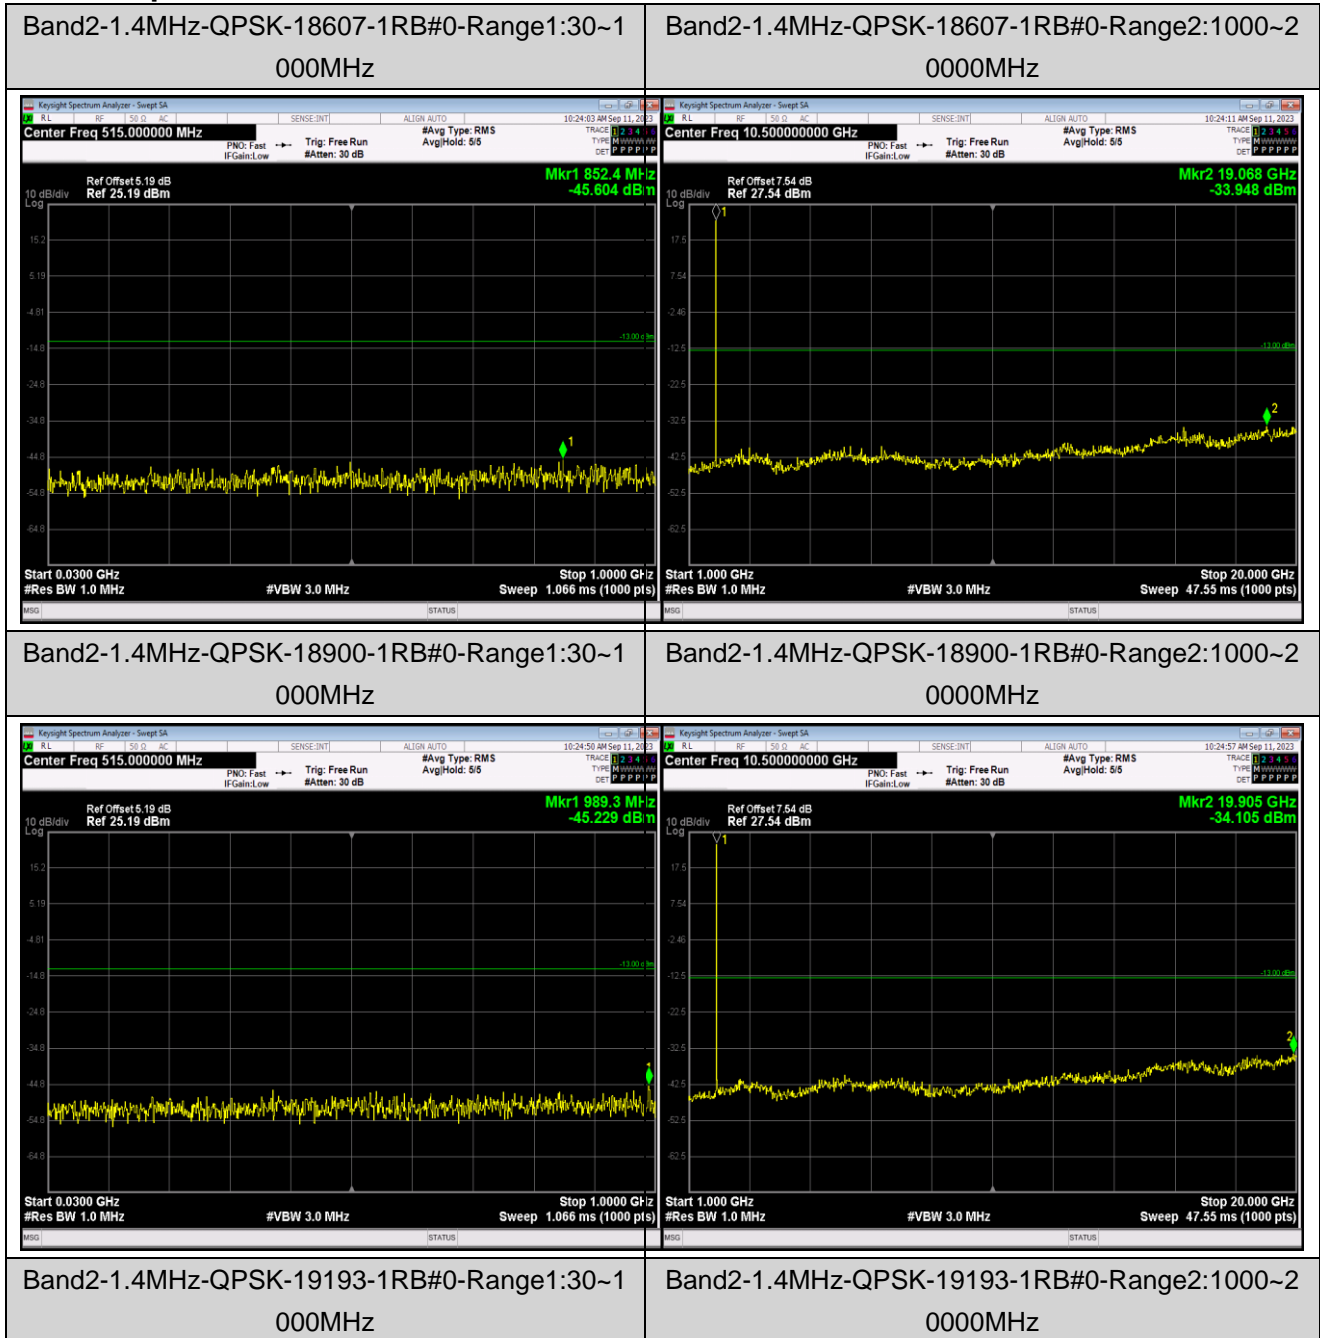

Test Graphs