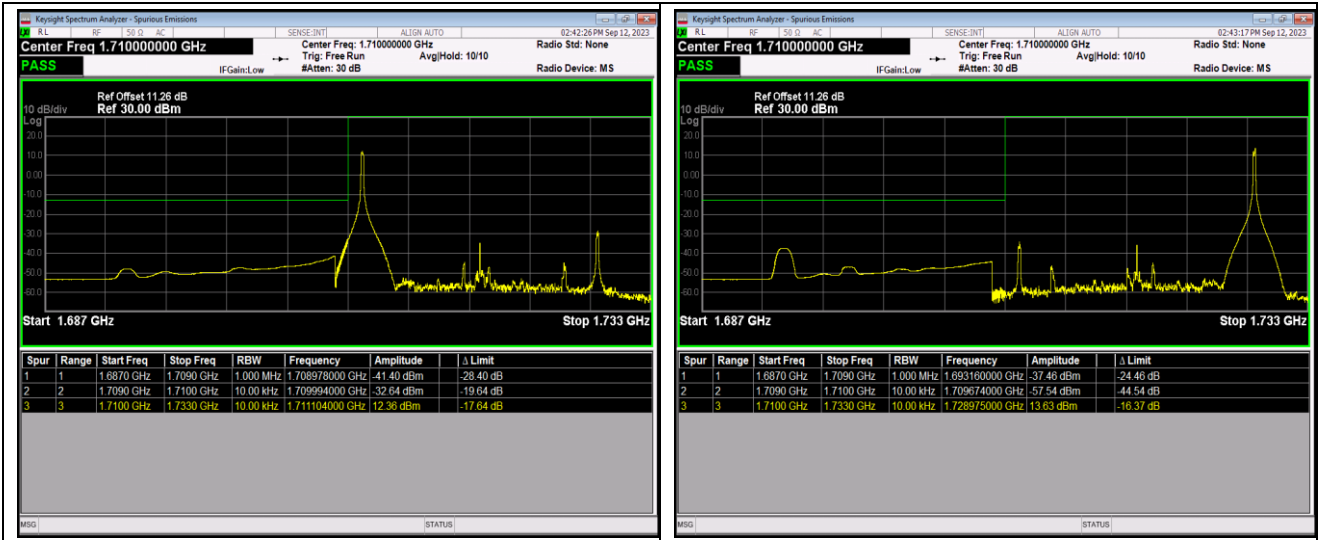

Band66-1.4MHz-64QAM-131979-6RB#0

Band66-1.4MHz-64QAM-132665-1RB#0

Band66-1.4MHz-64QAM-132665-1RB#5

Band66-1.4MHz-64QAM-132665-6RB#0

Band66-20MHz-QPSK-132072-1RB#0

Band66-20MHz-QPSK-132072-1RB#99

Band66-20MHz-QPSK-132072-100RB#0