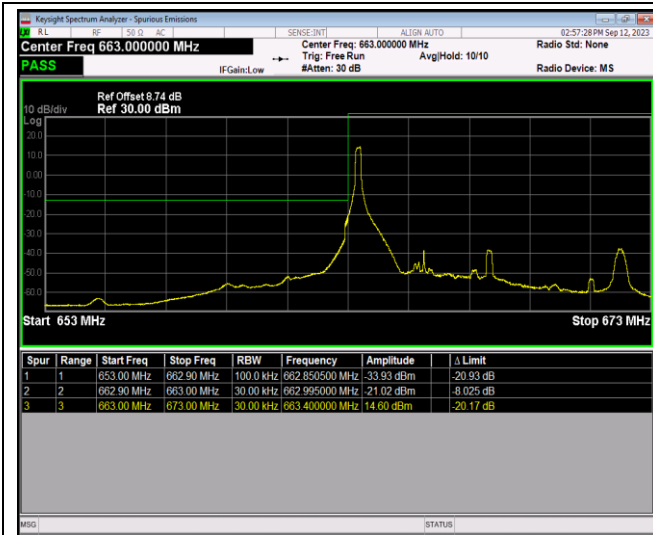

Band71-5MHz-64QAM-133147-1RB#0

Band71-5MHz-64QAM-133147-25RB#0