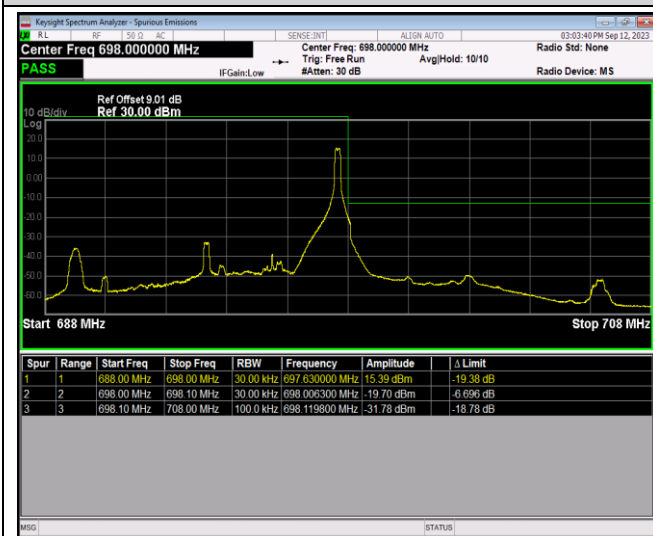

Band71-5MHz-QPSK-133447-1RB#24

Band71-5MHz-16QAM-133147-1RB#0