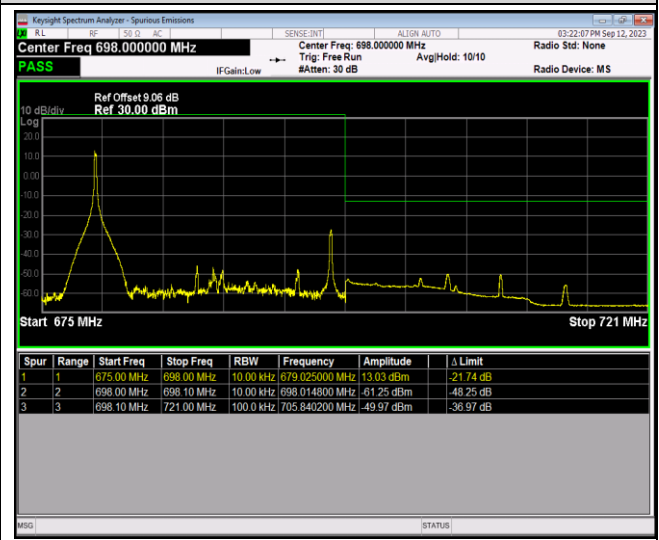

Band71-20MHz-QPSK-133222-1RB#99

Band71-20MHz-QPSK-133222-100RB#0

Band71-20MHz-QPSK-133372-1RB#0

Band71-20MHz-QPSK-133372-1RB#99

Band71-20MHz-QPSK-133372-100RB#0

Band71-20MHz-16QAM-133222-1RB#0

Band71-20MHz-16QAM-133222-1RB#99