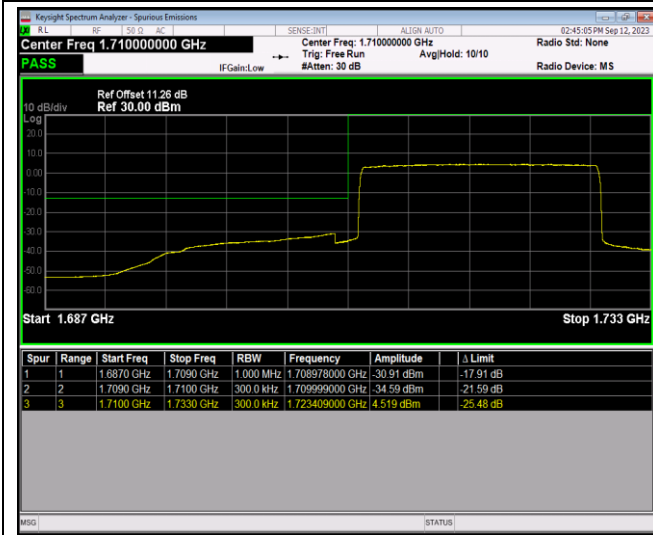

Band66-20MHz-QPSK-132572-1RB#0

Band66-20MHz-QPSK-132572-1RB#99

Band66-20MHz-QPSK-132572-100RB#0

Band66-20MHz-16QAM-132072-1RB#0

Band66-20MHz-16QAM-132072-1RB#99

Band66-20MHz-16QAM-132072-100RB#0

Band66-20MHz-16QAM-132572-1RB#0