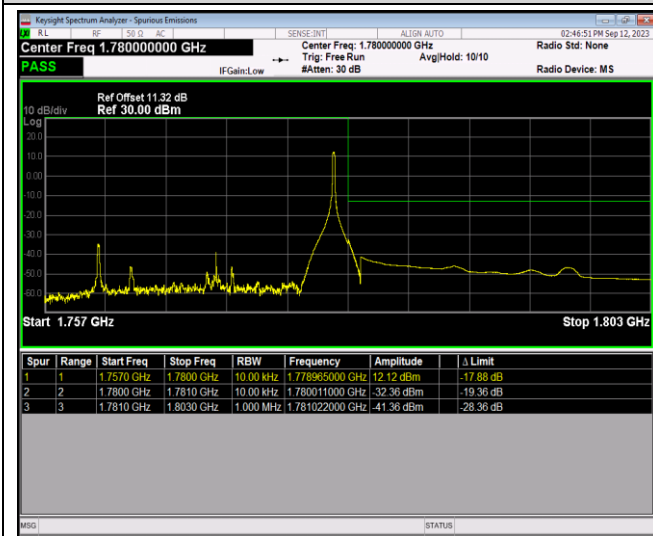

Band66-20MHz-QPSK-132572-1RB#99

Band66-20MHz-16QAM-132072-1RB#0