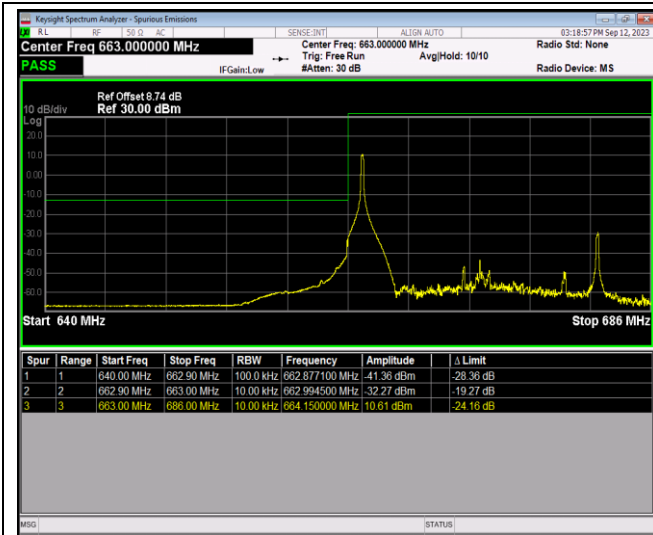

Band71-20MHz-64QAM-133222-1RB#0

Band71-20MHz-64QAM-133222-100RB#0