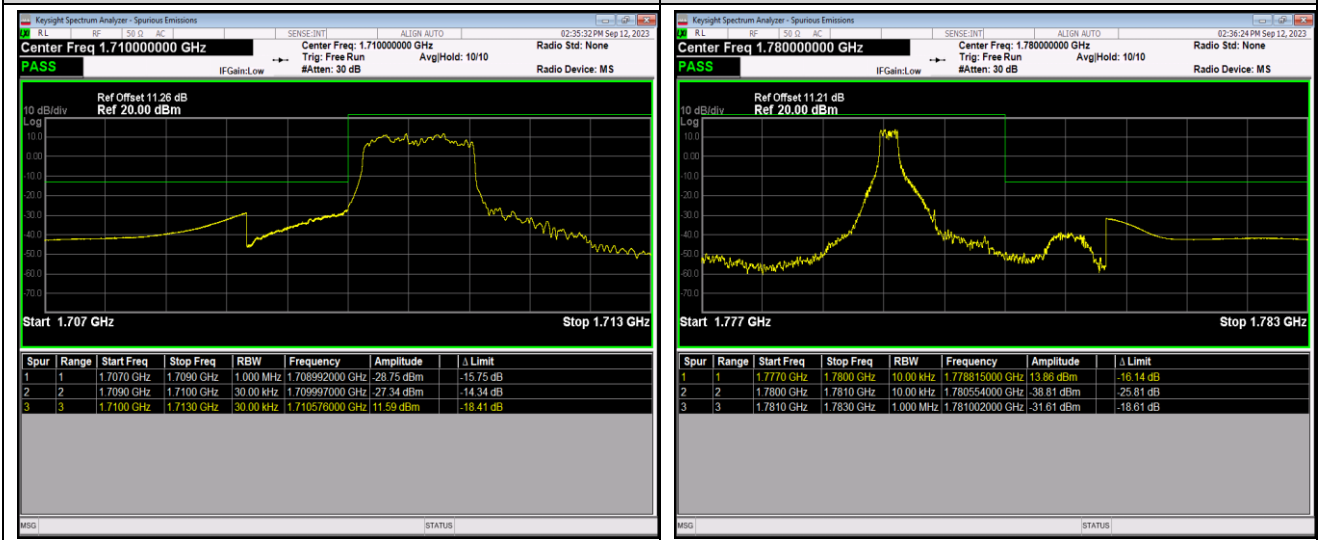

Band66-1.4MHz-64QAM-131979-6RB#0

Band66-1.4MHz-64QAM-132665-1RB#0

Band66-1.4MHz-64QAM-132665-1RB#5

Band66-1.4MHz-64QAM-132665-6RB#0

Band66-20MHz-QPSK-132072-1RB#0

Band66-20MHz-QPSK-132072-1RB#99

Band66-20MHz-QPSK-132072-100RB#0