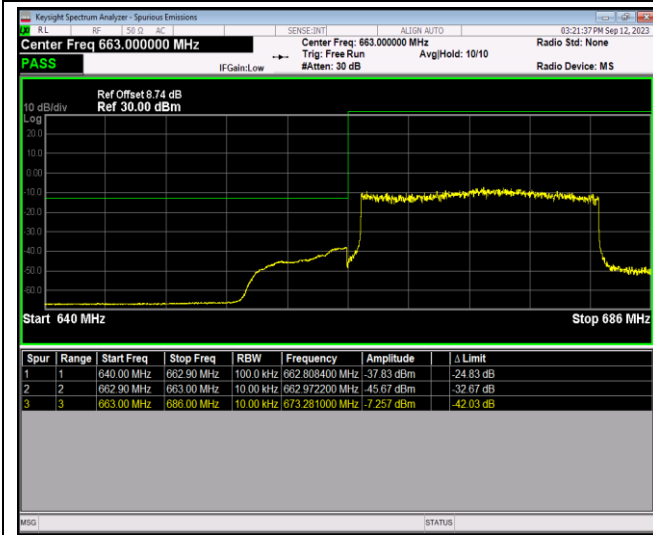

Band71-20MHz-64QAM-133222-100RB#0

Band71-20MHz-64QAM-133372-1RB#99