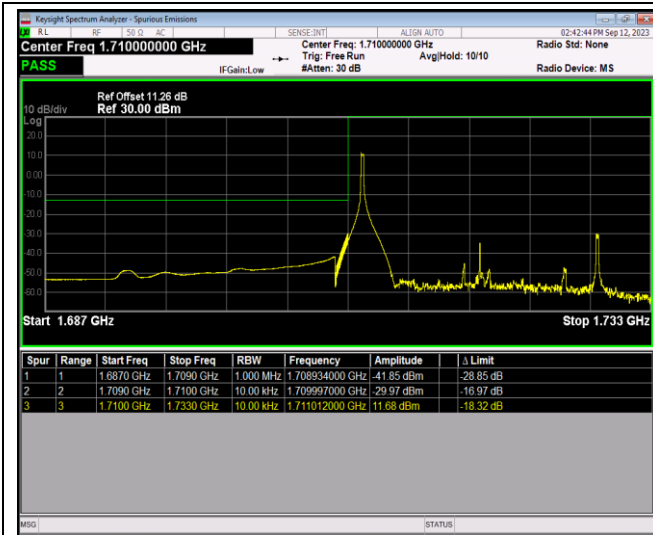

Band66-20MHz-QPSK-132572-1RB#0

Band66-20MHz-QPSK-132572-1RB#99

Band66-20MHz-QPSK-132572-100RB#0

Band66-20MHz-16QAM-132072-1RB#0

Band66-20MHz-16QAM-132072-1RB#99

Band66-20MHz-16QAM-132072-100RB#0

Band66-20MHz-16QAM-132572-1RB#0