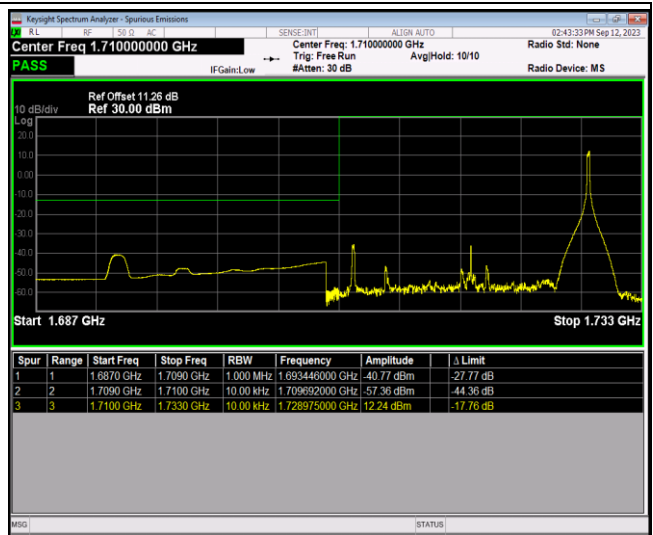

Band66-20MHz-QPSK-132572-1RB#0

Band66-20MHz-QPSK-132572-1RB#99

Band66-20MHz-QPSK-132572-100RB#0

Band66-20MHz-16QAM-132072-1RB#0

Band66-20MHz-16QAM-132072-1RB#99

Band66-20MHz-16QAM-132072-100RB#0

Band66-20MHz-16QAM-132572-1RB#0