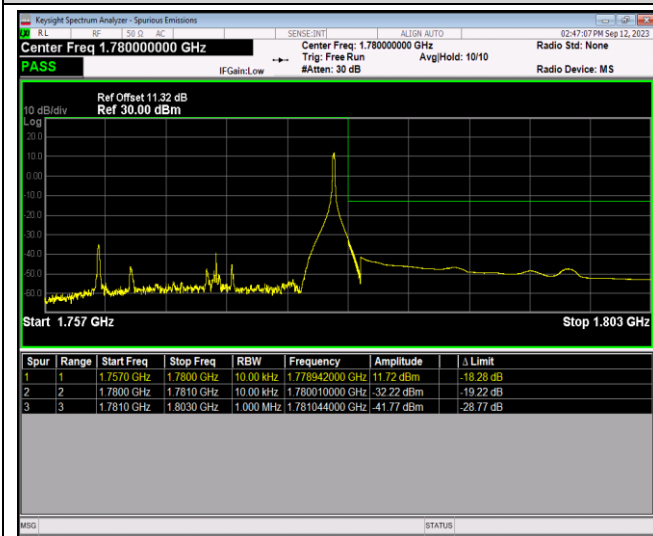

Band66-20MHz-16QAM-132572-1RB#99

Band66-20MHz-64QAM-132072-1RB#0