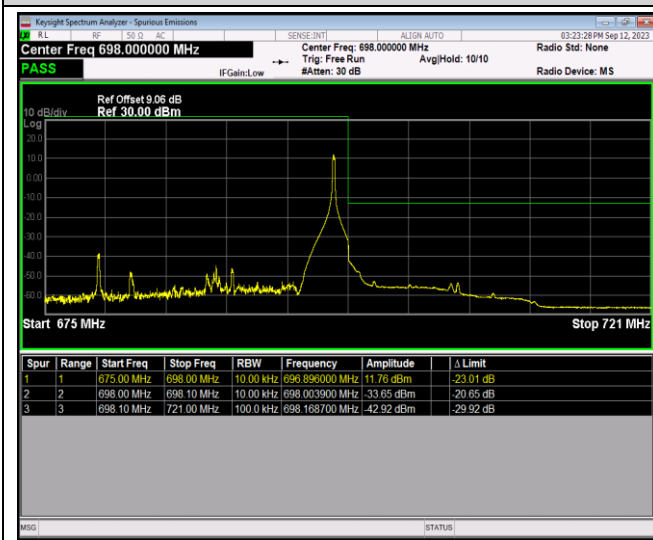

Band71-20MHz-QPSK-133222-1RB#99

Band71-20MHz-QPSK-133222-100RB#0

Band71-20MHz-QPSK-133372-1RB#0

Band71-20MHz-QPSK-133372-1RB#99

Band71-20MHz-QPSK-133372-100RB#0

Band71-20MHz-16QAM-133222-1RB#0

Band71-20MHz-16QAM-133222-1RB#99