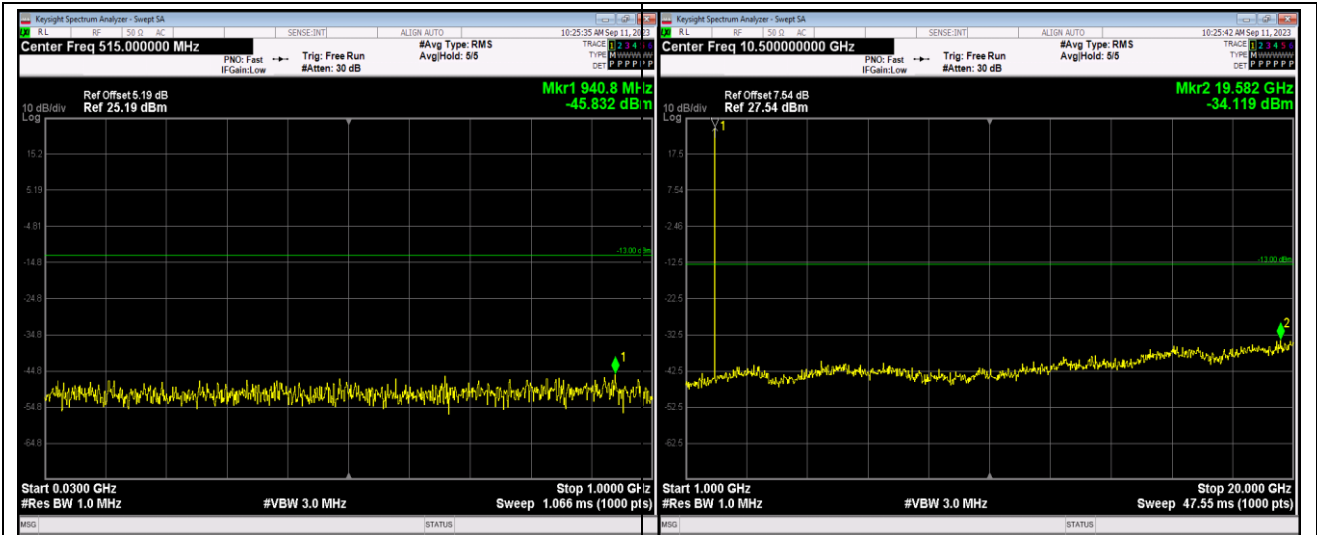

Band2-1.4MHz-16QAM-18607-1RB#0-Range2:1000~20000MHz

Band2-1.4MHz-16QAM-18607-1RB#0-Range1:30~1000MHz