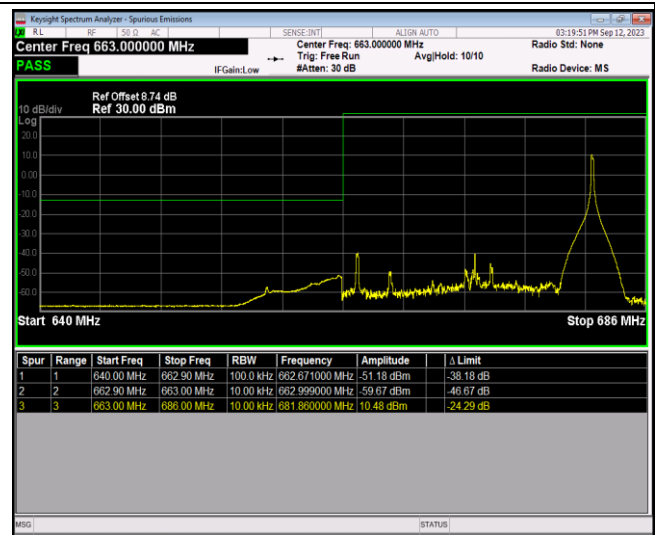

Band71-20MHz-16QAM-133222-1RB#99

Band71-20MHz-16QAM-133372-1RB#0