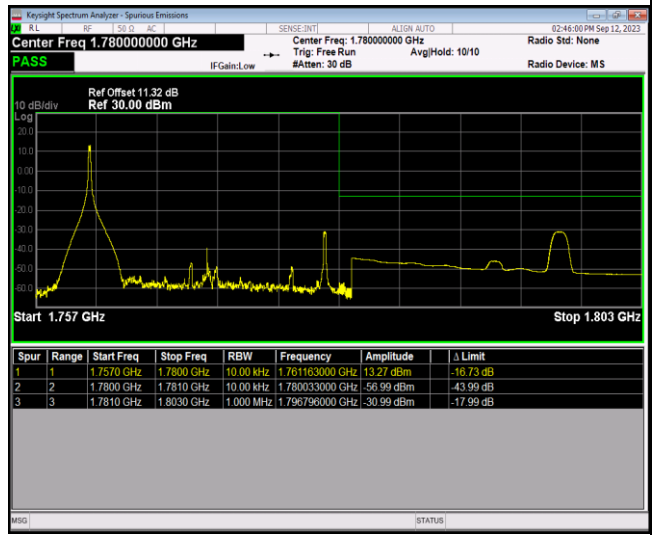

Band66-20MHz-QPSK-132572-1RB#0

Band66-20MHz-QPSK-132572-100RB#0