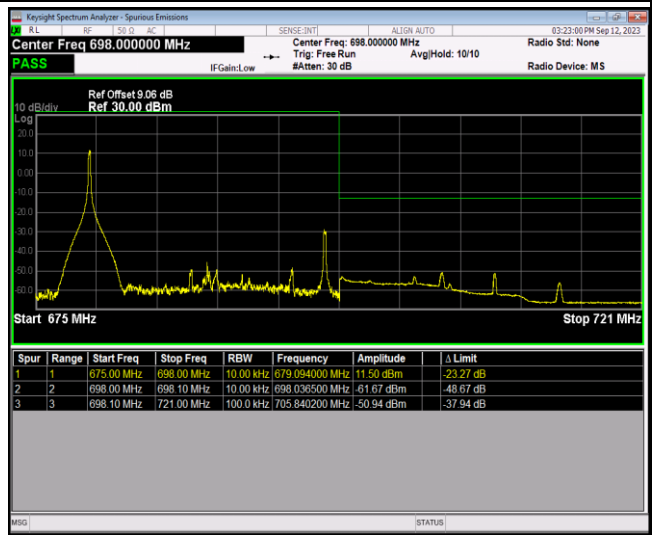

Band71-20MHz-64QAM-133372-1RB#0

Band71-20MHz-64QAM-133372-1RB#99

Band71-20MHz-64QAM-133372-100RB#0

Appendix E: Conducted Spurious Emission

Test Result (worst case)

Band	Bandwidth	Modulation	Channel	RB Configuration	Frequency Range	Result (dBm)	Verdict
Band2	1.4MHz	QPSK	18607	1RB#0	Range1:30~1000MHz	-45.6	PASS
Band2	1.4MHz	QPSK	18607	1RB#0	Range2:1000~20000MHz	-33.95	PASS
Band2	1.4MHz	QPSK	18900	1RB#0	Range1:30~1000MHz	-45.23	PASS
Band2	1.4MHz	QPSK	18900	1RB#0	Range2:1000~20000MHz	-34.11	PASS
Band2	1.4MHz	QPSK	19193	1RB#0	Range1:30~1000MHz	-45.83	PASS
Band2	1.4MHz	QPSK	19193	1RB#0	Range2:1000~20000MHz	-34.12	PASS
Band2	1.4MHz	16QAM	18607	1RB#0	Range1:30~1000MHz	-46.32	PASS
Band2	1.4MHz	16QAM	18607	1RB#0	Range2:1000~20000MHz	-33.27	PASS
Band2	1.4MHz	16QAM	18900	1RB#0	Range1:30~1000MHz	-46.01	PASS
Band2	1.4MHz	16QAM	18900	1RB#0	Range2:1000~20000MHz	-33.76	PASS
Band2	1.4MHz	16QAM	19193	1RB#0	Range1:30~1000MHz	-45.65	PASS
Band2	1.4MHz	16QAM	19193	1RB#0	Range2:1000~20000MHz	-33.78	PASS
Band2	1.4MHz	64QAM	18607	1RB#0	Range1:30~1000MHz	-45.57	PASS
Band2	1.4MHz	64QAM	18607	1RB#0	Range2:1000~20000MHz	-33.42	PASS
Band2	1.4MHz	64QAM	18900	1RB#0	Range1:30~1000MHz	-46.03	PASS
Band2	1.4MHz	64QAM	18900	1RB#0	Range2:1000~20000MHz	-33.47	PASS
Band2	1.4MHz	64QAM	19193	1RB#0	Range1:30~1000MHz	-46.15	PASS
Band2	1.4MHz	64QAM	19193	1RB#0	Range2:1000~20000MHz	-34.08	PASS
Band2	20MHz	QPSK	18700	1RB#0	Range1:30~1000MHz	-46.48	PASS
Band2	20MHz	QPSK	18700	1RB#0	Range2:1000~20000MHz	-32.58	PASS
Band2	20MHz	QPSK	18900	1RB#0	Range1:30~1000MHz	-46.6	PASS
Band2	20MHz	QPSK	18900	1RB#0	Range2:1000~20000MHz	-33.73	PASS
Band2	20MHz	QPSK	19100	1RB#0	Range1:30~1000MHz	-45.89	PASS
Band2	20MHz	QPSK	19100	1RB#0	Range2:1000~20000MHz	-33.99	PASS
Band2	20MHz	16QAM	18700	1RB#0	Range1:30~1000MHz	-46.23	PASS
Band2	20MHz	16QAM	18700	1RB#0	Range2:1000~20000MHz	-33	PASS
Band2	20MHz	16QAM	18900	1RB#0	Range1:30~1000MHz	-45.64	PASS
Band2	20MHz	16QAM	18900	1RB#0	Range2:1000~20000MHz	-33.96	PASS
Band2	20MHz	16QAM	19100	1RB#0	Range1:30~1000MHz	-47.01	PASS
Band2	20MHz	16QAM	19100	1RB#0	Range2:1000~20000MHz	-34.29	PASS
Band2	20MHz	64QAM	18700	1RB#0	Range1:30~1000MHz	-46.12	PASS
Band2	20MHz	64QAM	18700	1RB#0	Range2:1000~20000MHz	-33.77	PASS
Band2	20MHz	64QAM	18900	1RB#0	Range1:30~1000MHz	-46.11	PASS
Band2	20MHz	64QAM	18900	1RB#0	Range2:1000~20000MHz	-34.05	PASS
Band2	20MHz	64QAM	19100	1RB#0	Range1:30~1000MHz	-46.91	PASS
Band2	20MHz	64QAM	19100	1RB#0	Range2:1000~20000MHz	-33.63	PASS