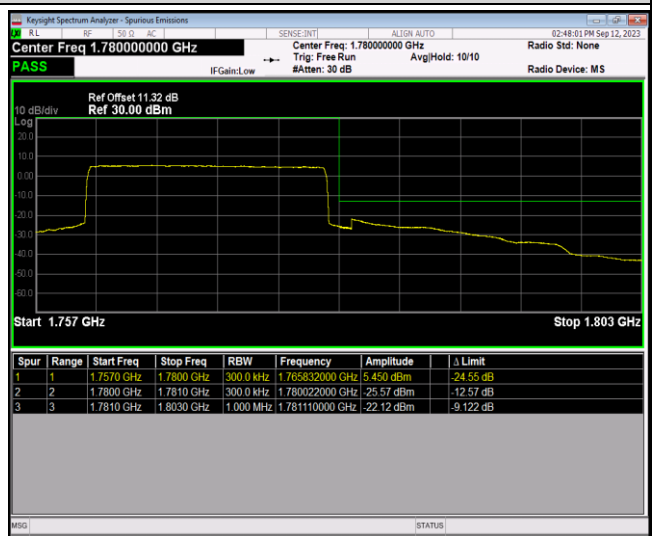

Band66-20MHz-QPSK-132572-1RB#0

Band66-20MHz-QPSK-132572-1RB#99

Band66-20MHz-QPSK-132572-100RB#0

Band66-20MHz-16QAM-132072-1RB#0

Band66-20MHz-16QAM-132072-1RB#99

Band66-20MHz-16QAM-132072-100RB#0

Band66-20MHz-16QAM-132572-1RB#0