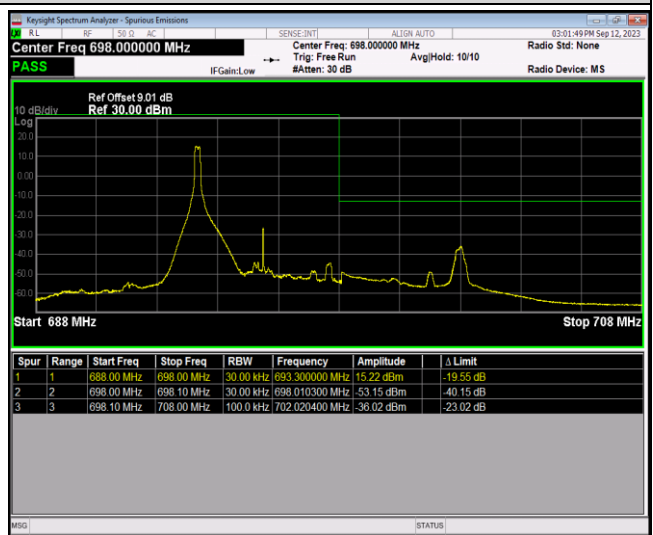

Band66-20MHz-16QAM-132572-1RB#99

Band66-20MHz-16QAM-132572-100RB#0

Band66-20MHz-64QAM-132072-1RB#0

Band66-20MHz-64QAM-132072-1RB#99

Band71-5MHz-QPSK-133147-25RB#0

Band71-5MHz-QPSK-133447-1RB#0

Band71-5MHz-QPSK-133447-1RB#24