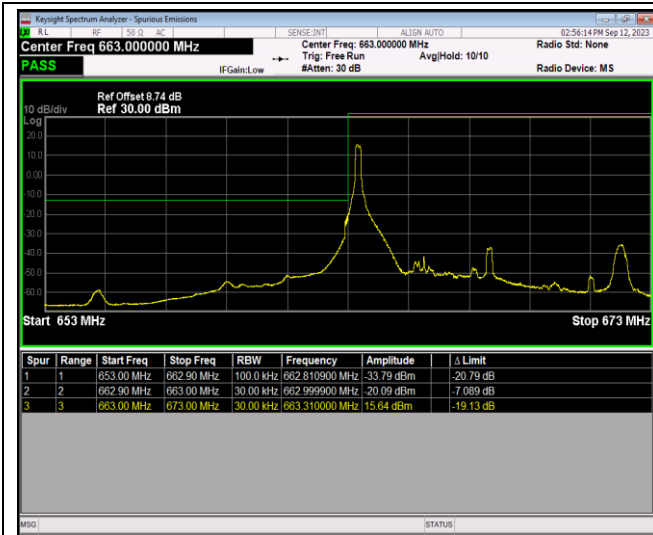

Band66-20MHz-16QAM-132572-1RB#99

Band66-20MHz-16QAM-132572-100RB#0

Band66-20MHz-64QAM-132072-1RB#0

Band66-20MHz-64QAM-132072-1RB#99

Band71-5MHz-QPSK-133147-25RB#0

Band71-5MHz-QPSK-133447-1RB#0

Band71-5MHz-QPSK-133447-1RB#24