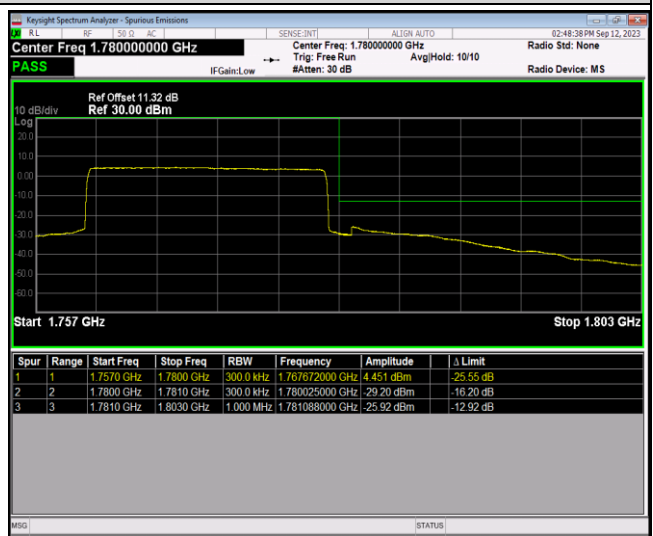

Band66-20MHz-16QAM-132572-100RB#0

Band66-20MHz-64QAM-132072-1RB#99