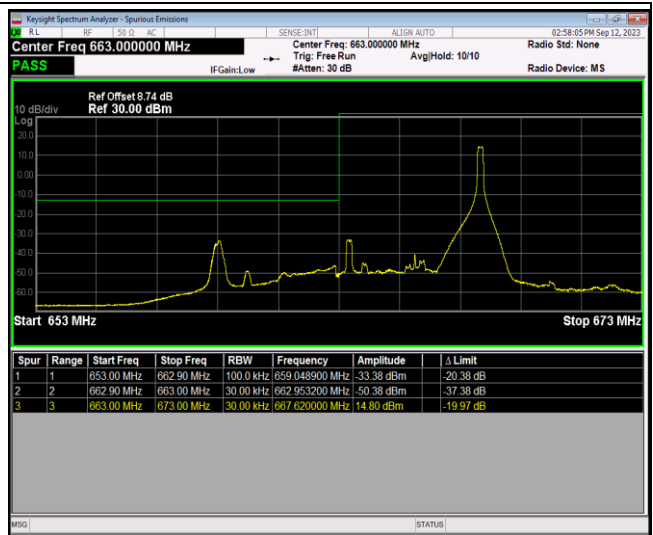

Band66-20MHz-16QAM-132572-1RB#99

Band66-20MHz-16QAM-132572-100RB#0

Band66-20MHz-64QAM-132072-1RB#0

Band66-20MHz-64QAM-132072-1RB#99

Band71-5MHz-QPSK-133147-25RB#0

Band71-5MHz-QPSK-133447-1RB#0

Band71-5MHz-QPSK-133447-1RB#24