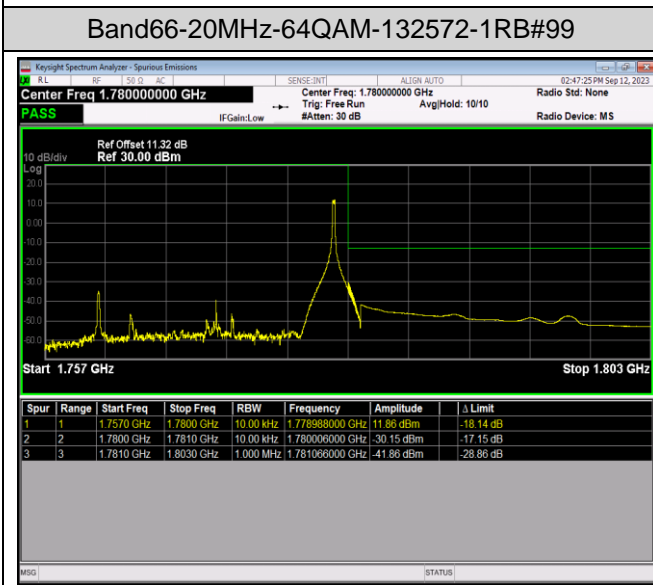

Band66-20MHz-16QAM-132572-1RB#99

Band66-20MHz-16QAM-132572-100RB#0

Band66-20MHz-64QAM-132072-1RB#0

Band66-20MHz-64QAM-132072-1RB#99

Band71-5MHz-QPSK-133147-25RB#0

Band71-5MHz-QPSK-133447-1RB#0

Band71-5MHz-QPSK-133447-1RB#24