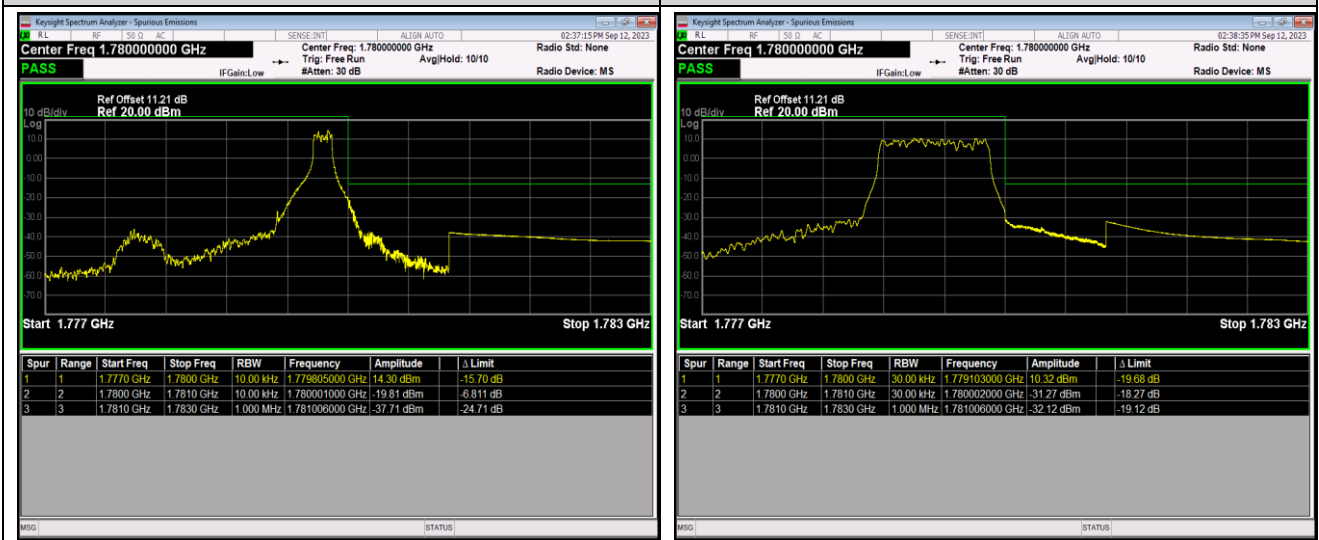

Band66-1.4MHz-64QAM-131979-6RB#0

Band66-1.4MHz-64QAM-132665-1RB#0

Band66-1.4MHz-64QAM-132665-1RB#5

Band66-1.4MHz-64QAM-132665-6RB#0

Band66-20MHz-QPSK-132072-1RB#0

Band66-20MHz-QPSK-132072-1RB#99

Band66-20MHz-QPSK-132072-100RB#0