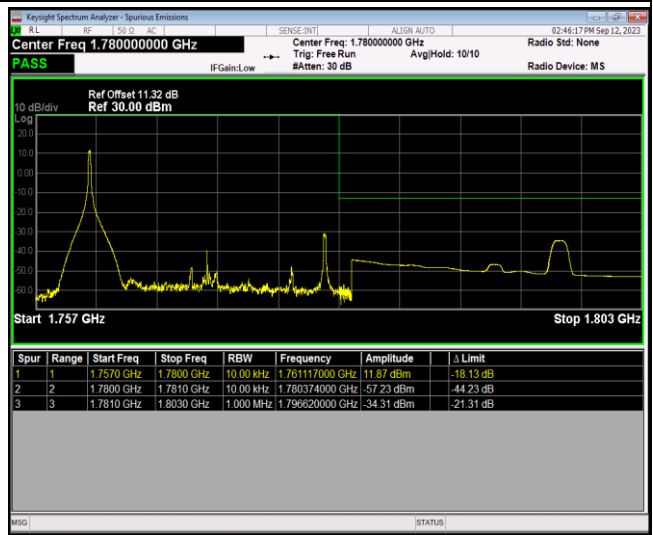

Band66-20MHz-16QAM-132572-1RB#0

Band66-20MHz-16QAM-132572-100RB#0