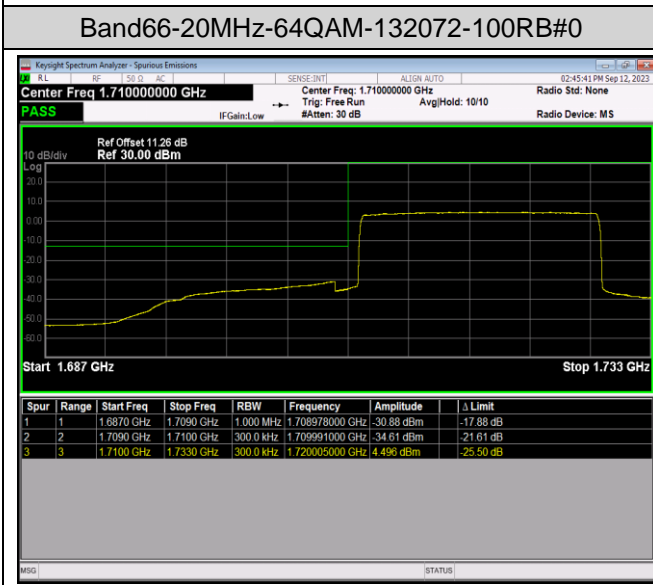

Band66-20MHz-16QAM-132572-1RB#99

Band66-20MHz-16QAM-132572-100RB#0

Band66-20MHz-64QAM-132072-1RB#0

Band66-20MHz-64QAM-132072-1RB#99

Band71-5MHz-QPSK-133147-25RB#0

Band71-5MHz-QPSK-133447-1RB#0

Band71-5MHz-QPSK-133447-1RB#24