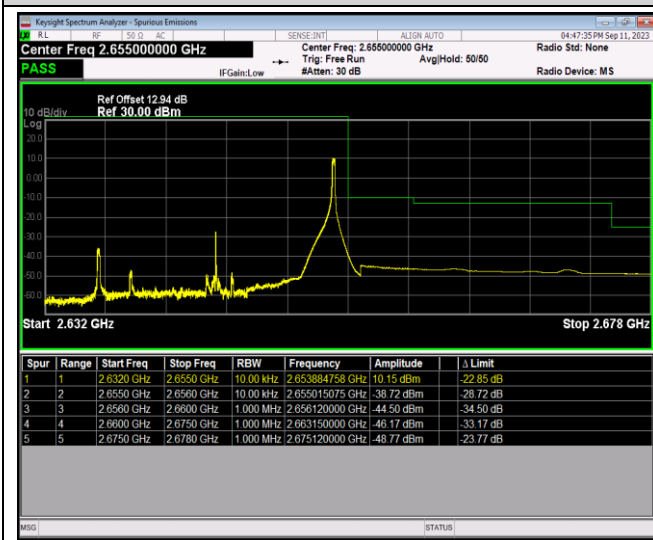

Band41-20MHz-16QAM-41140-1RB#99

Band41-20MHz-64QAM-40340-1RB#0