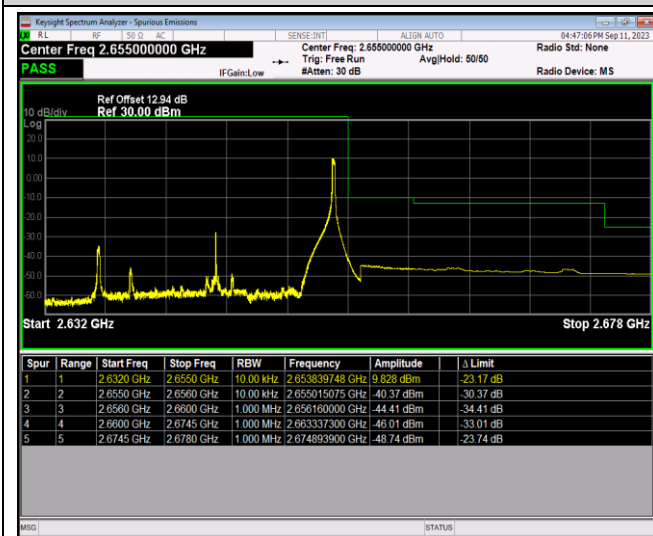

Band41-20MHz-QPSK-40340-100RB#0

Band41-20MHz-QPSK-41140-1RB#0

Band41-20MHz-QPSK-41140-1RB#99

Band41-20MHz-QPSK-41140-100RB#0

Band41-20MHz-16QAM-40340-1RB#0

Band41-20MHz-16QAM-40340-1RB#99

Band41-20MHz-16QAM-40340-100RB#0