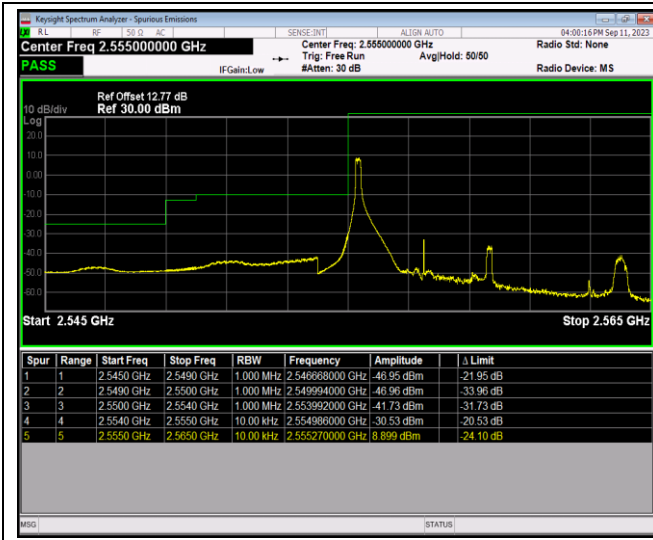

Band41-5MHz-16QAM-40265-1RB#0

Band41-5MHz-16QAM-40265-25RB#0