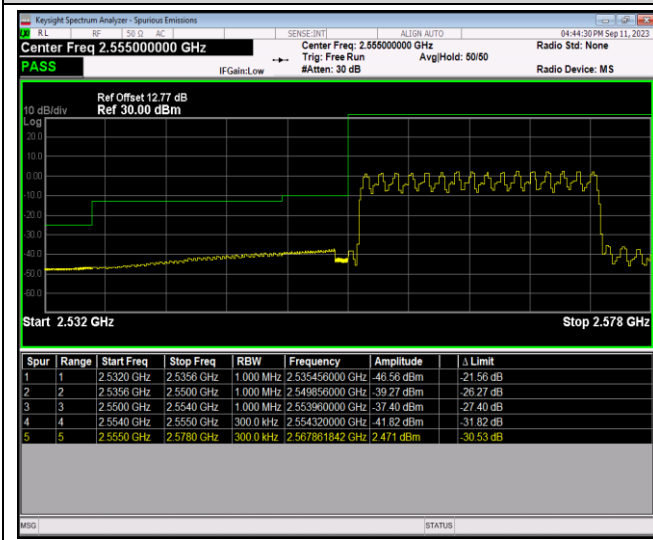

Band41-20MHz-16QAM-40340-100RB#0

Band41-20MHz-16QAM-41140-1RB#99