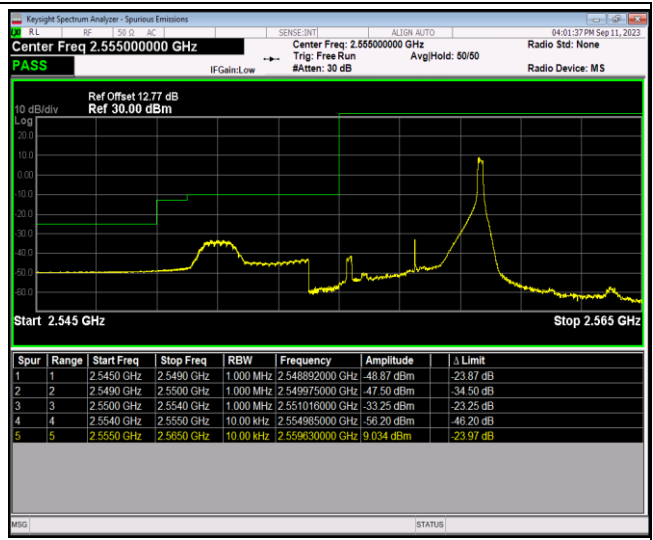

Band41-5MHz-16QAM-40265-1RB#24

Band41-5MHz-16QAM-41215-1RB#0