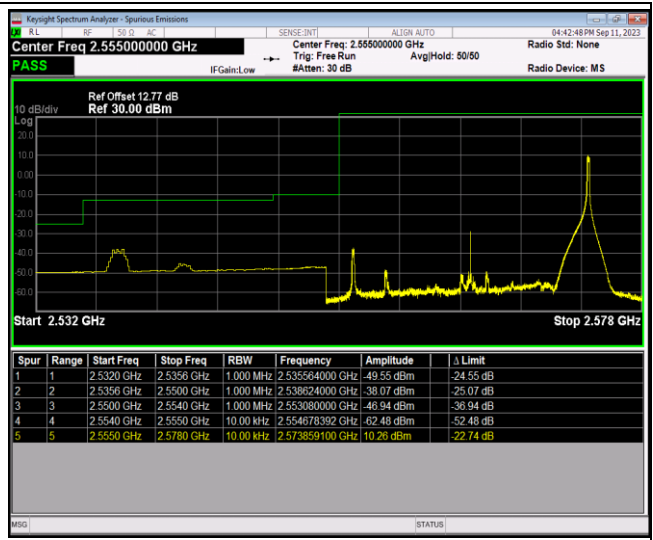

Band41-20MHz-QPSK-40340-100RB#0

Band41-20MHz-QPSK-41140-1RB#0

Band41-20MHz-QPSK-41140-1RB#99

Band41-20MHz-QPSK-41140-100RB#0

Band41-20MHz-16QAM-40340-1RB#0

Band41-20MHz-16QAM-40340-1RB#99

Band41-20MHz-16QAM-40340-100RB#0