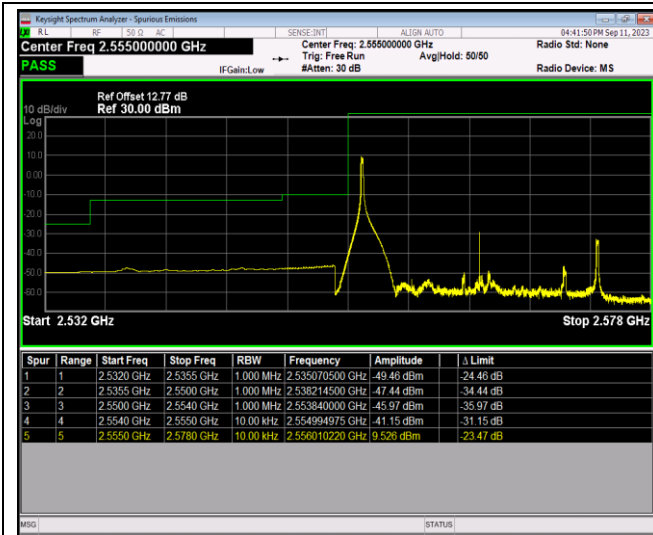

Band41-20MHz-16QAM-41140-1RB#0

Band41-20MHz-16QAM-41140-1RB#99

Band41-20MHz-16QAM-41140-100RB#0

Band41-20MHz-64QAM-40340-1RB#0

Band41-20MHz-64QAM-40340-1RB#99

Band41-20MHz-64QAM-40340-100RB#0

Band41-20MHz-64QAM-41140-1RB#0