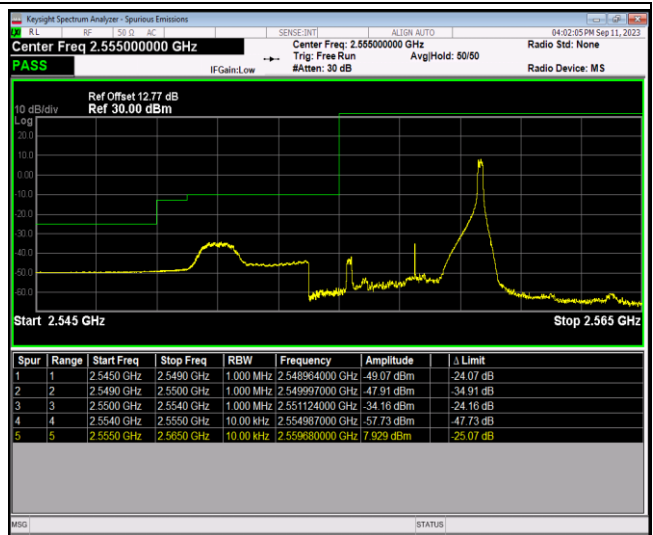

Band41-5MHz-64QAM-40265-1RB#24

Band41-5MHz-64QAM-41215-1RB#0