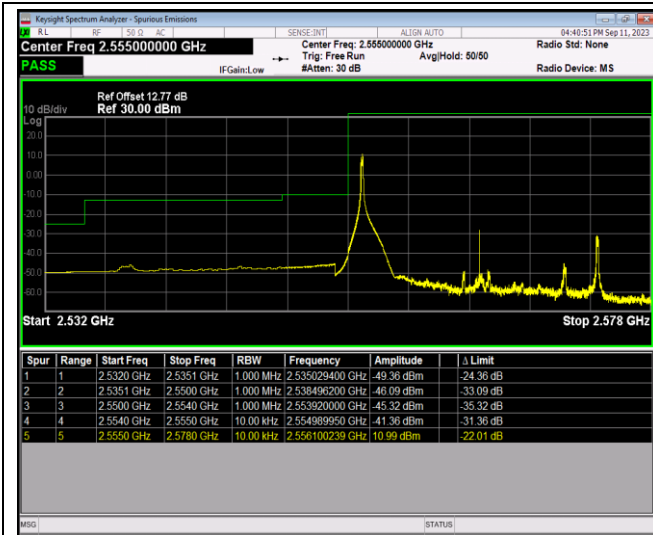

Band41-5MHz-64QAM-40265-1RB#24

Band41-5MHz-64QAM-40265-25RB#0

Band41-5MHz-64QAM-41215-1RB#0

Band41-5MHz-64QAM-41215-1RB#24

Band41-5MHz-64QAM-41215-25RB#0

Band41-20MHz-QPSK-40340-1RB#0

Band41-20MHz-QPSK-40340-1RB#99