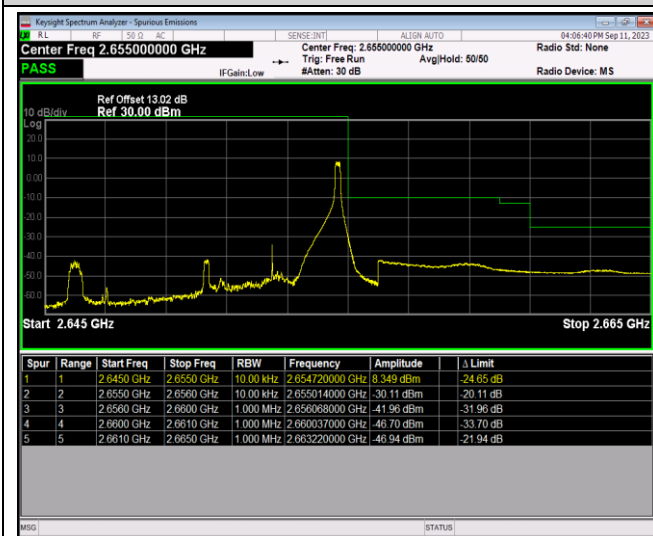

Band41-5MHz-64QAM-40265-1RB#24

Band41-5MHz-64QAM-40265-25RB#0

Band41-5MHz-64QAM-41215-1RB#0

Band41-5MHz-64QAM-41215-1RB#24

Band41-5MHz-64QAM-41215-25RB#0

Band41-20MHz-QPSK-40340-1RB#0

Band41-20MHz-QPSK-40340-1RB#99