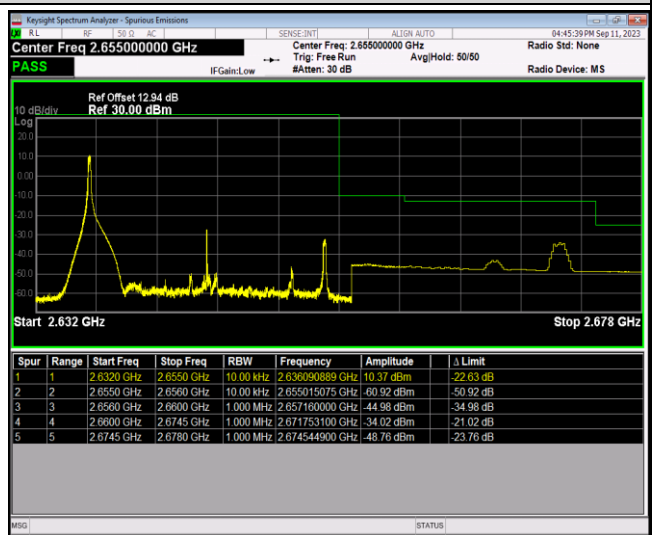

Band41-20MHz-QPSK-41140-1RB#0

Band41-20MHz-QPSK-41140-100RB#0