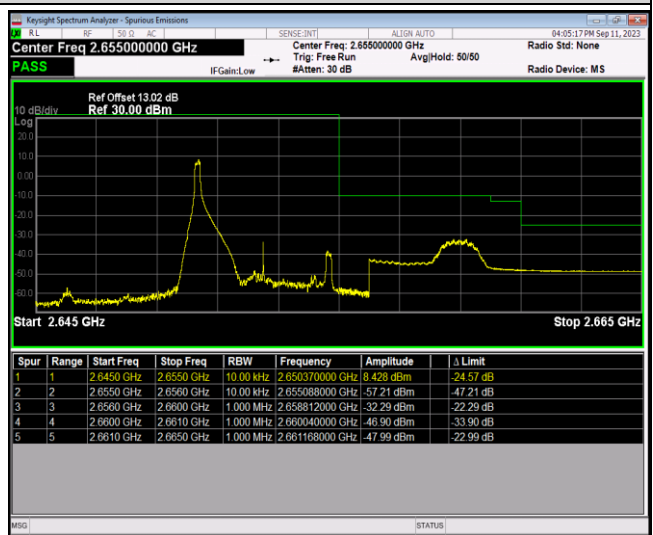

Band41-5MHz-64QAM-40265-1RB#24

Band41-5MHz-64QAM-40265-25RB#0

Band41-5MHz-64QAM-41215-1RB#0

Band41-5MHz-64QAM-41215-1RB#24

Band41-5MHz-64QAM-41215-25RB#0

Band41-20MHz-QPSK-40340-1RB#0

Band41-20MHz-QPSK-40340-1RB#99