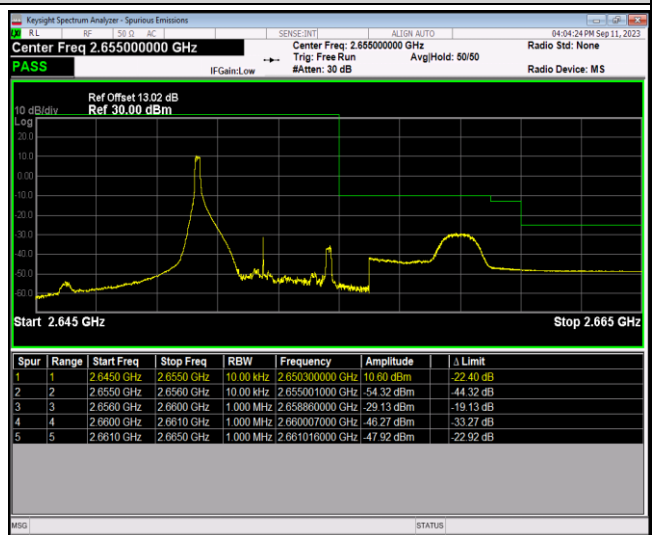

Band12-10MHz-64QAM-23130-50RB#0

Band41-5MHz-QPSK-40265-1RB#0

Band41-5MHz-QPSK-40265-1RB#24

Band41-5MHz-QPSK-40265-25RB#0

Band41-5MHz-QPSK-41215-1RB#0

Band41-5MHz-QPSK-41215-1RB#24

Band41-5MHz-QPSK-41215-25RB#0