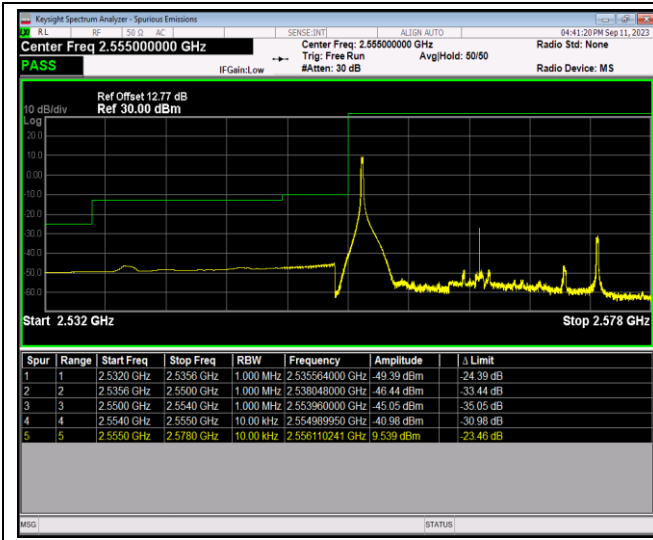

Band41-20MHz-QPSK-40340-100RB#0

Band41-20MHz-QPSK-41140-1RB#0

Band41-20MHz-QPSK-41140-1RB#99

Band41-20MHz-QPSK-41140-100RB#0

Band41-20MHz-16QAM-40340-1RB#0

Band41-20MHz-16QAM-40340-1RB#99

Band41-20MHz-16QAM-40340-100RB#0