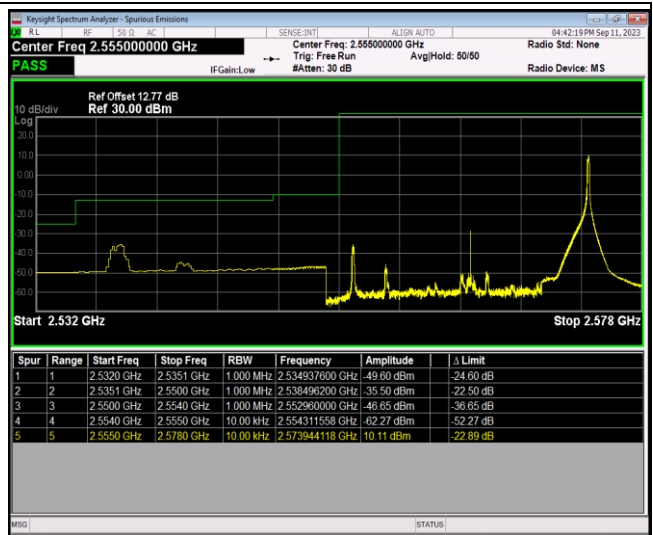

Band41-20MHz-QPSK-40340-1RB#99

Band41-20MHz-QPSK-41140-1RB#0