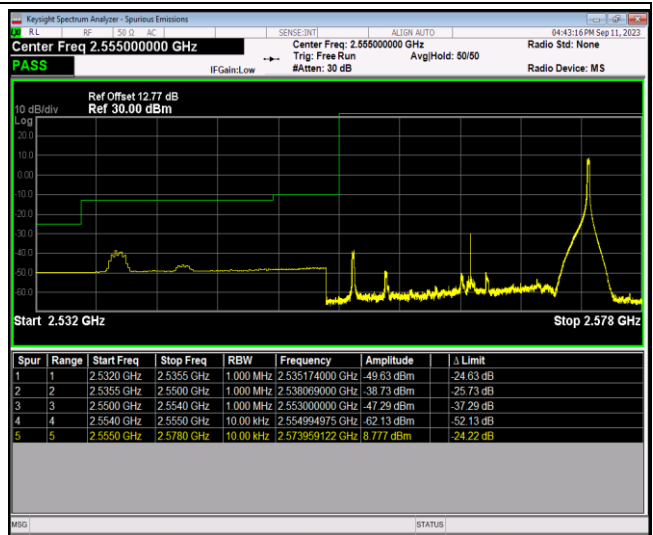

Band41-20MHz-16QAM-41140-1RB#0

Band41-20MHz-16QAM-41140-1RB#99

Band41-20MHz-16QAM-41140-100RB#0

Band41-20MHz-64QAM-40340-1RB#0

Band41-20MHz-64QAM-40340-1RB#99

Band41-20MHz-64QAM-40340-100RB#0

Band41-20MHz-64QAM-41140-1RB#0