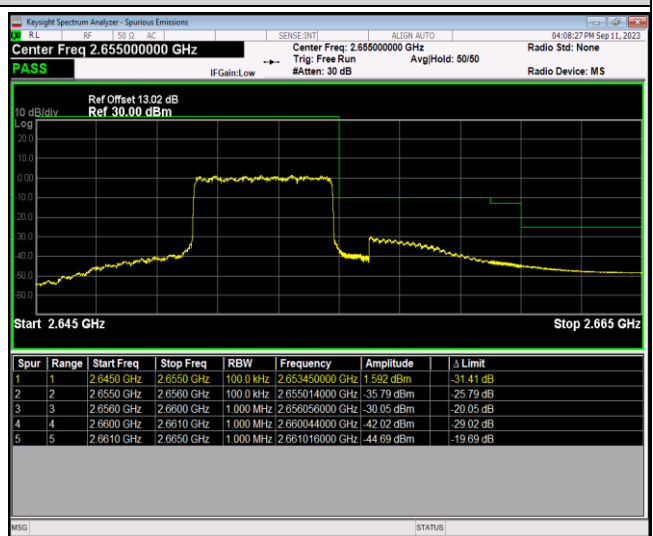

Band41-5MHz-64QAM-40265-1RB#24

Band41-5MHz-64QAM-40265-25RB#0

Band41-5MHz-64QAM-41215-1RB#0

Band41-5MHz-64QAM-41215-1RB#24

Band41-5MHz-64QAM-41215-25RB#0

Band41-20MHz-QPSK-40340-1RB#0

Band41-20MHz-QPSK-40340-1RB#99