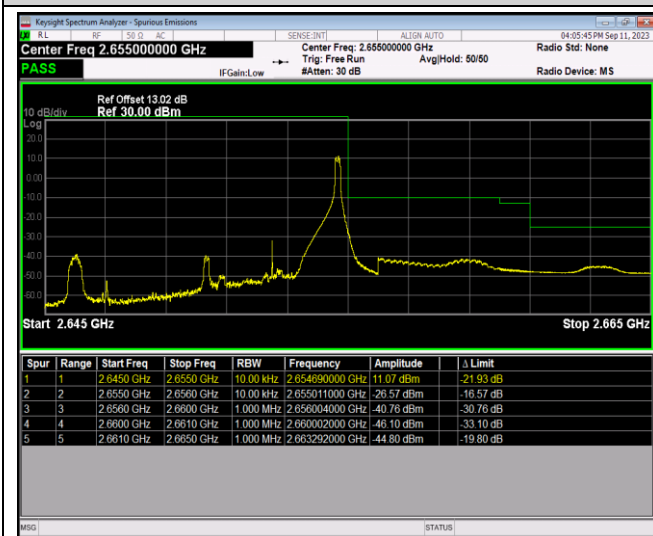

Band12-10MHz-64QAM-23130-50RB#0

Band41-5MHz-QPSK-40265-1RB#0

Band41-5MHz-QPSK-40265-1RB#24

Band41-5MHz-QPSK-40265-25RB#0

Band41-5MHz-QPSK-41215-1RB#0

Band41-5MHz-QPSK-41215-1RB#24

Band41-5MHz-QPSK-41215-25RB#0