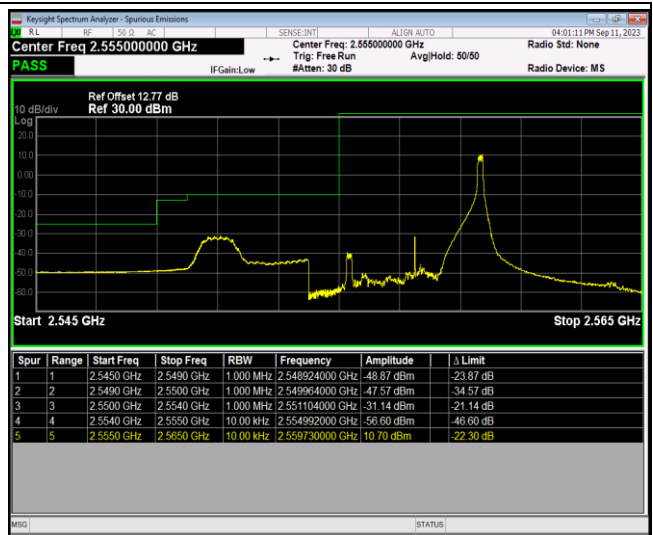

Band12-10MHz-64QAM-23130-50RB#0

Band41-5MHz-QPSK-40265-1RB#0

Band41-5MHz-QPSK-40265-1RB#24

Band41-5MHz-QPSK-40265-25RB#0

Band41-5MHz-QPSK-41215-1RB#0

Band41-5MHz-QPSK-41215-1RB#24

Band41-5MHz-QPSK-41215-25RB#0