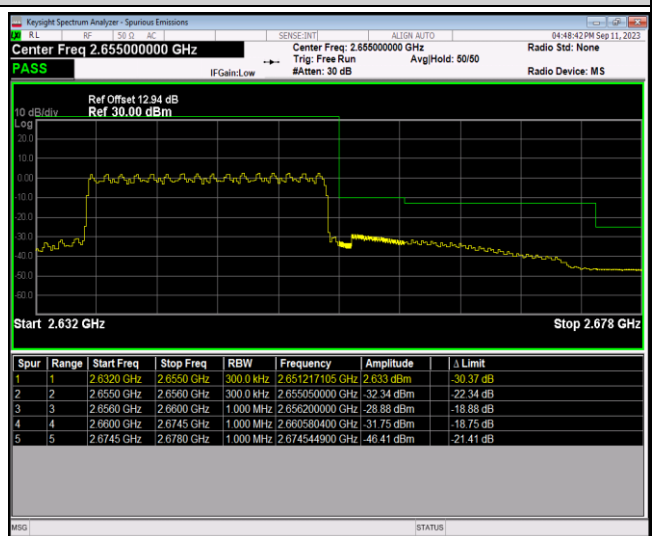

Band41-20MHz-QPSK-40340-100RB#0

Band41-20MHz-QPSK-41140-1RB#0

Band41-20MHz-QPSK-41140-1RB#99

Band41-20MHz-QPSK-41140-100RB#0

Band41-20MHz-16QAM-40340-1RB#0

Band41-20MHz-16QAM-40340-1RB#99

Band41-20MHz-16QAM-40340-100RB#0