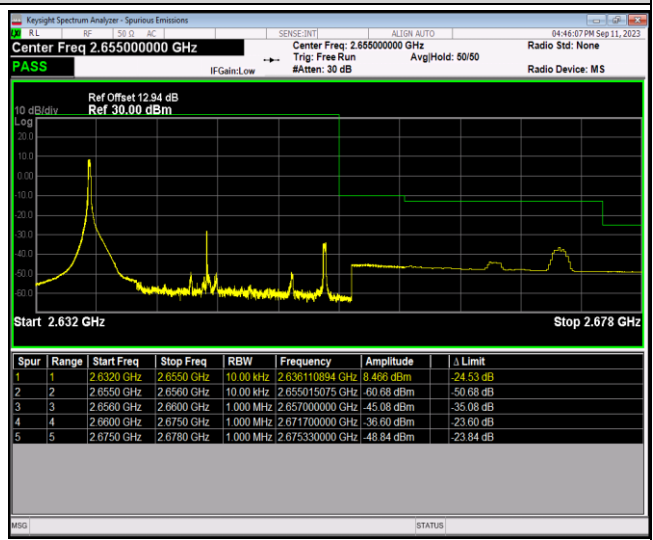

Band41-20MHz-16QAM-41140-1RB#0

Band41-20MHz-16QAM-41140-100RB#0