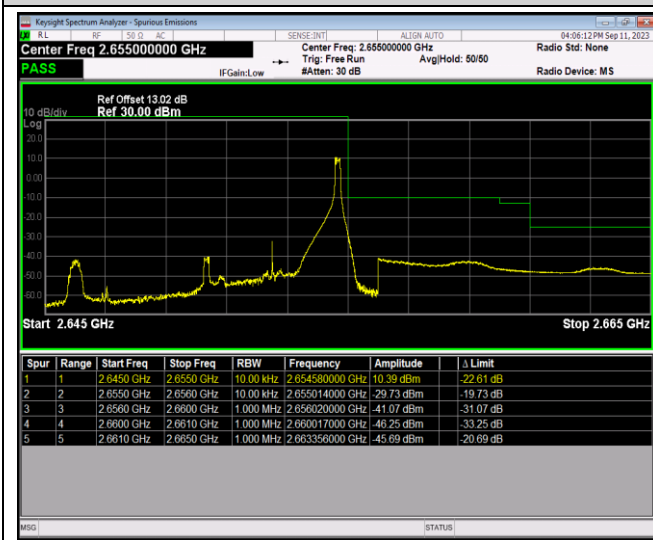

Band41-5MHz-16QAM-40265-1RB#0

Band41-5MHz-16QAM-40265-1RB#24

Band41-5MHz-16QAM-40265-25RB#0

Band41-5MHz-16QAM-41215-1RB#0

Band41-5MHz-16QAM-41215-1RB#24

Band41-5MHz-16QAM-41215-25RB#0

Band41-5MHz-64QAM-40265-1RB#0