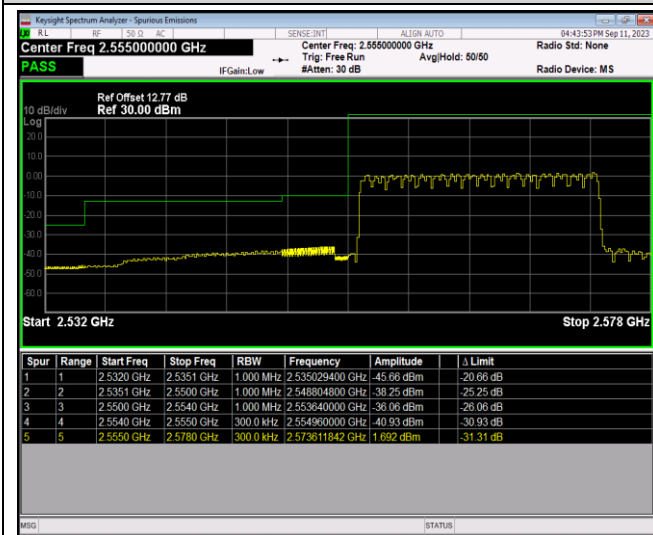

Band41-20MHz-QPSK-40340-100RB#0

Band41-20MHz-QPSK-41140-1RB#99