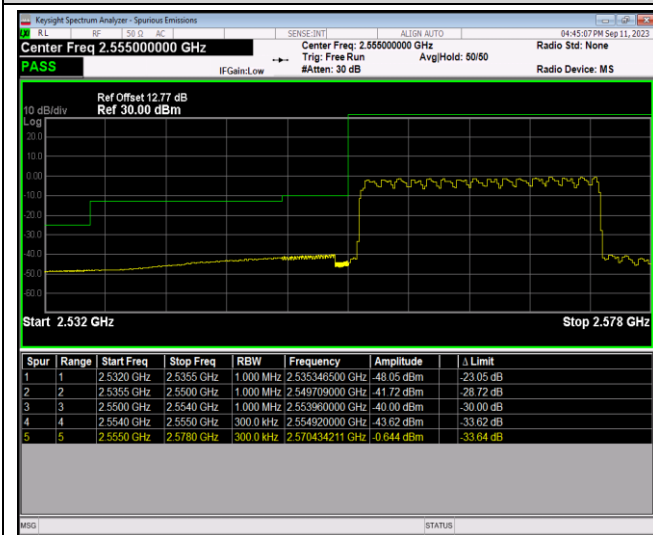

Band41-20MHz-16QAM-41140-1RB#0

Band41-20MHz-16QAM-41140-1RB#99

Band41-20MHz-16QAM-41140-100RB#0

Band41-20MHz-64QAM-40340-1RB#0

Band41-20MHz-64QAM-40340-1RB#99

Band41-20MHz-64QAM-40340-100RB#0

Band41-20MHz-64QAM-41140-1RB#0