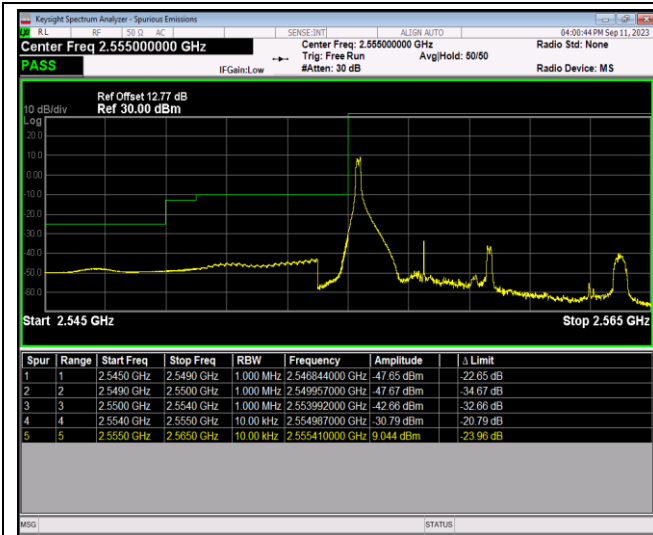

Band41-5MHz-64QAM-40265-1RB#0

Band41-5MHz-64QAM-40265-25RB#0