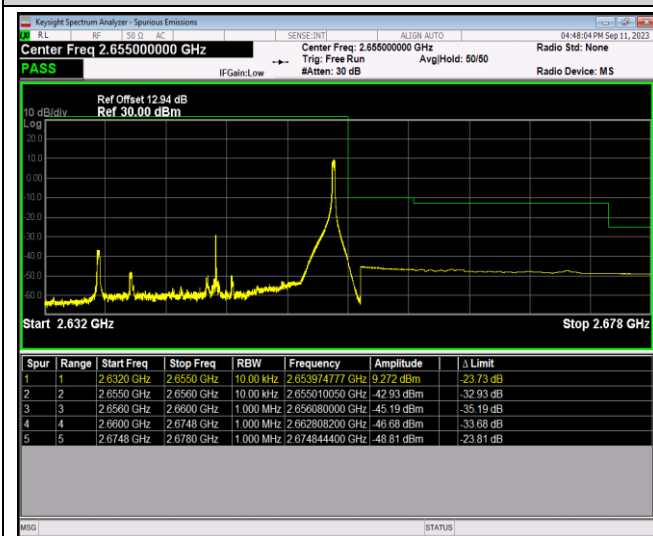

Band41-20MHz-64QAM-41140-1RB#99

Band66-1.4MHz-QPSK-131979-1RB#0