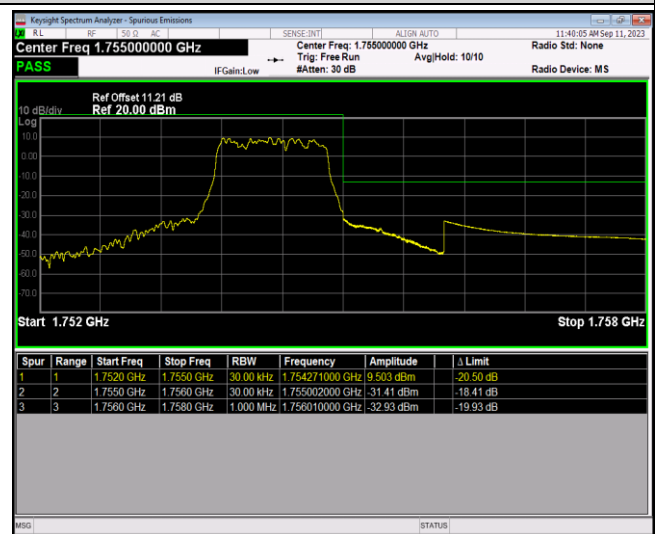

Band4-1.4MHz-64QAM-20393-1RB#0

Band4-1.4MHz-64QAM-20393-1RB#5

Band4-1.4MHz-64QAM-20393-6RB#0

Band4-20MHz-QPSK-20050-1RB#0

Band4-20MHz-QPSK-20050-1RB#99

Band4-20MHz-QPSK-20050-100RB#0

Band4-20MHz-QPSK-20300-1RB#0