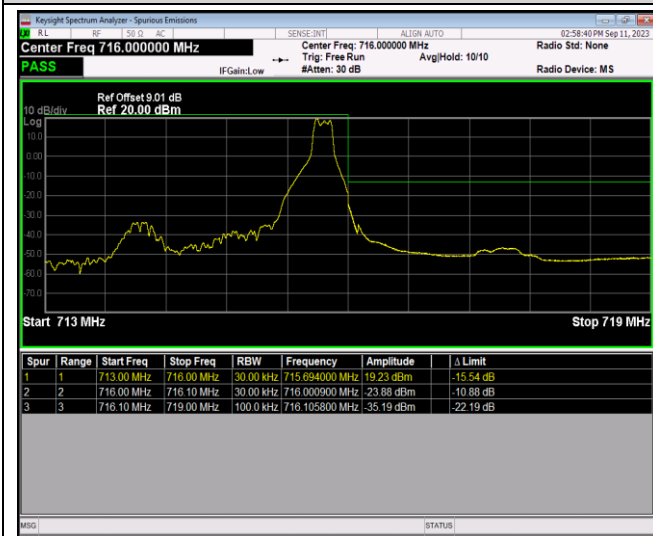

Band5-10MHz-64QAM-20600-50RB#0

Band12-1.4MHz-QPSK-23017-1RB#0

Band12-1.4MHz-QPSK-23017-1RB#5

Band12-1.4MHz-QPSK-23017-6RB#0

Band12-1.4MHz-QPSK-23173-1RB#0

Band12-1.4MHz-QPSK-23173-1RB#5

Band12-1.4MHz-QPSK-23173-6RB#0