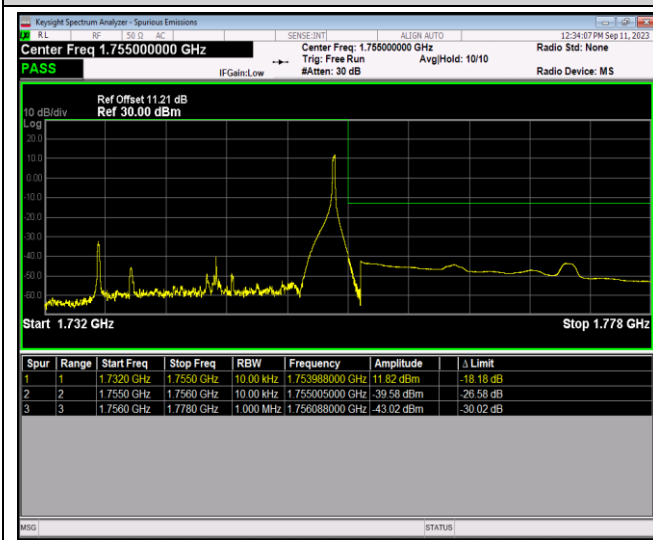

Band4-20MHz-QPSK-20300-1RB#99

Band4-20MHz-16QAM-20050-1RB#0