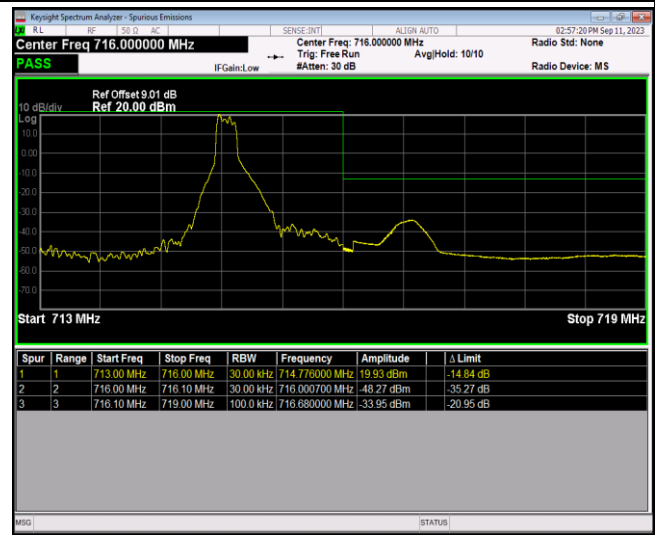

Band5-10MHz-64QAM-20600-50RB#0

Band12-1.4MHz-QPSK-23017-1RB#0

Band12-1.4MHz-QPSK-23017-1RB#5

Band12-1.4MHz-QPSK-23017-6RB#0

Band12-1.4MHz-QPSK-23173-1RB#0

Band12-1.4MHz-QPSK-23173-1RB#5

Band12-1.4MHz-QPSK-23173-6RB#0