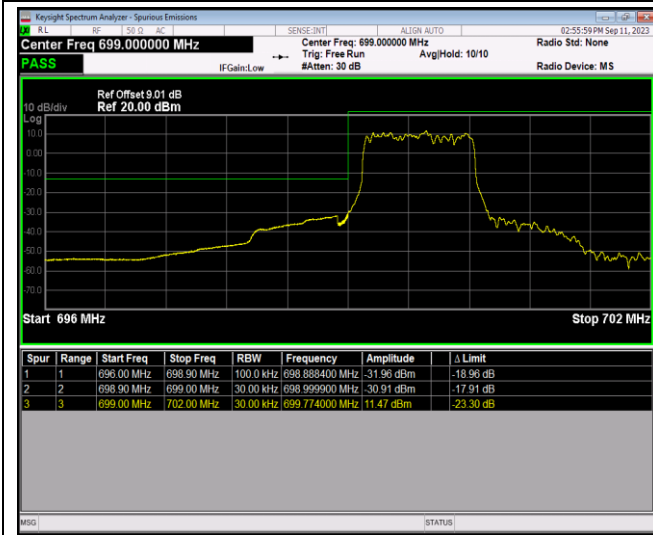

Band5-10MHz-64QAM-20600-50RB#0

Band12-1.4MHz-QPSK-23017-1RB#0

Band12-1.4MHz-QPSK-23017-1RB#5

Band12-1.4MHz-QPSK-23017-6RB#0

Band12-1.4MHz-QPSK-23173-1RB#0

Band12-1.4MHz-QPSK-23173-1RB#5

Band12-1.4MHz-QPSK-23173-6RB#0