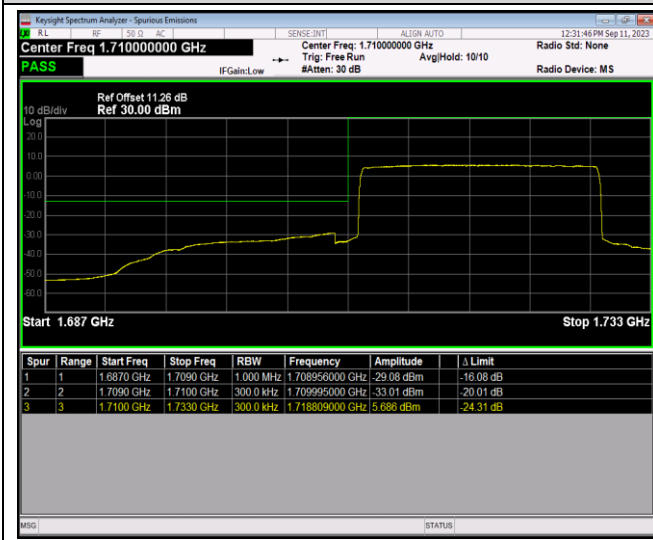

Band4-1.4MHz-64QAM-20393-1RB#0

Band4-1.4MHz-64QAM-20393-1RB#5

Band4-1.4MHz-64QAM-20393-6RB#0

Band4-20MHz-QPSK-20050-1RB#0

Band4-20MHz-QPSK-20050-1RB#99

Band4-20MHz-QPSK-20050-100RB#0

Band4-20MHz-QPSK-20300-1RB#0