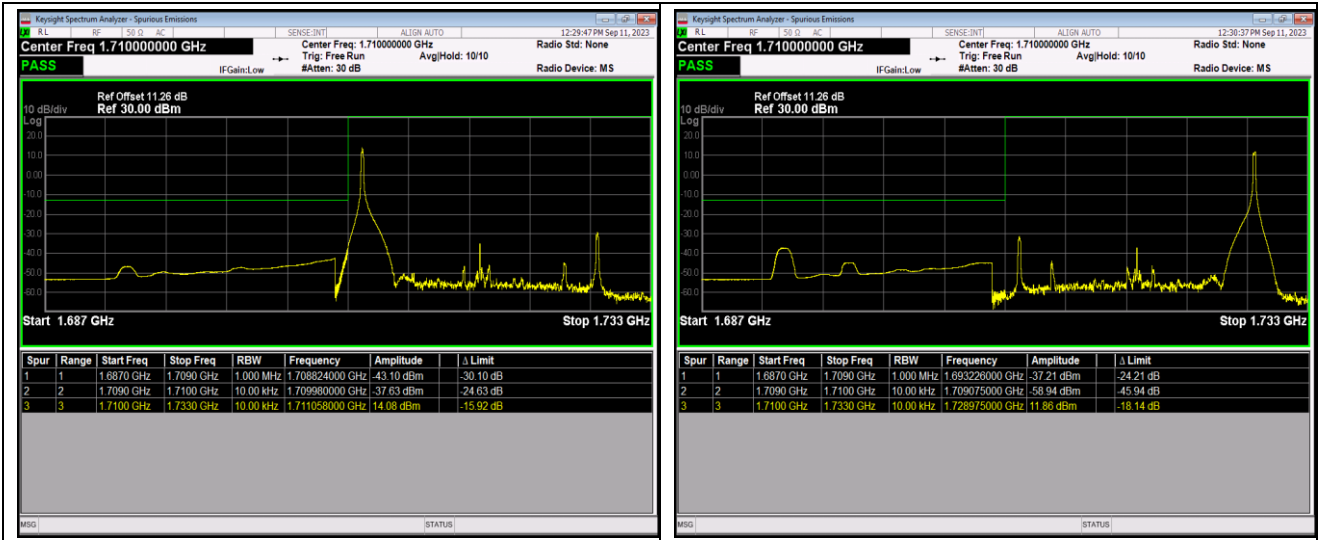

Band4-1.4MHz-64QAM-20393-1RB#0

Band4-1.4MHz-64QAM-20393-1RB#5

Band4-1.4MHz-64QAM-20393-6RB#0

Band4-20MHz-QPSK-20050-1RB#0

Band4-20MHz-QPSK-20050-1RB#99

Band4-20MHz-QPSK-20050-100RB#0

Band4-20MHz-QPSK-20300-1RB#0