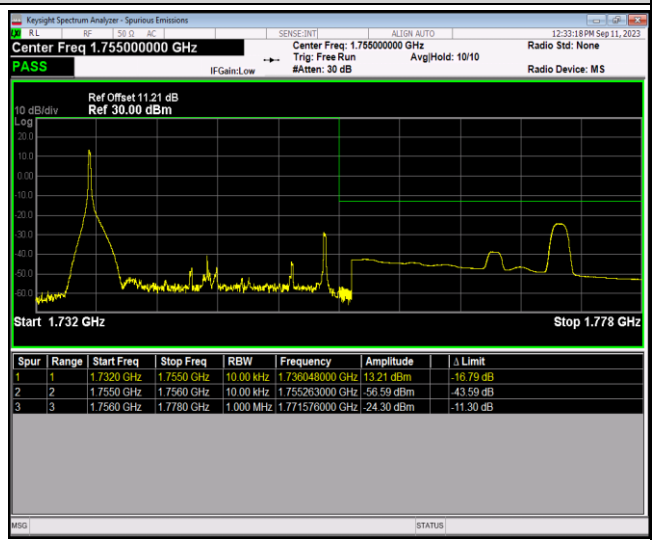

Band4-20MHz-QPSK-20300-1RB#0

Band4-20MHz-QPSK-20300-100RB#0