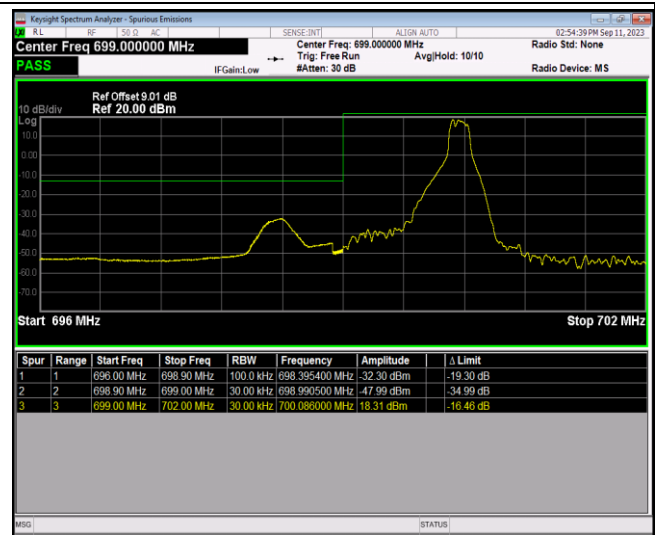

Band5-10MHz-64QAM-20600-50RB#0

Band12-1.4MHz-QPSK-23017-1RB#0

Band12-1.4MHz-QPSK-23017-1RB#5

Band12-1.4MHz-QPSK-23017-6RB#0

Band12-1.4MHz-QPSK-23173-1RB#0

Band12-1.4MHz-QPSK-23173-1RB#5

Band12-1.4MHz-QPSK-23173-6RB#0