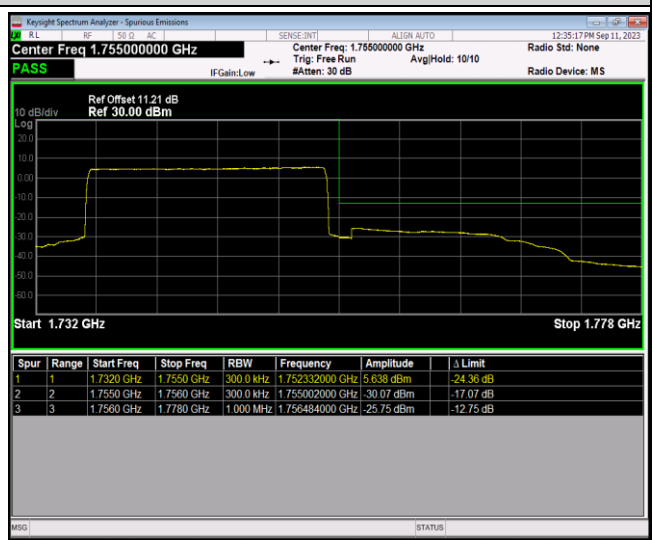

Band4-20MHz-QPSK-20300-100RB#0

Band4-20MHz-16QAM-20050-1RB#99