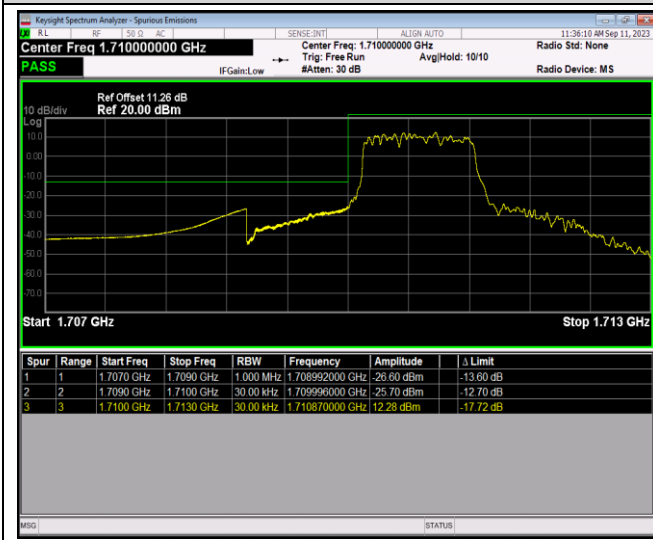

Band4-1.4MHz-QPSK-19957-6RB#0

Band4-1.4MHz-QPSK-20393-1RB#5