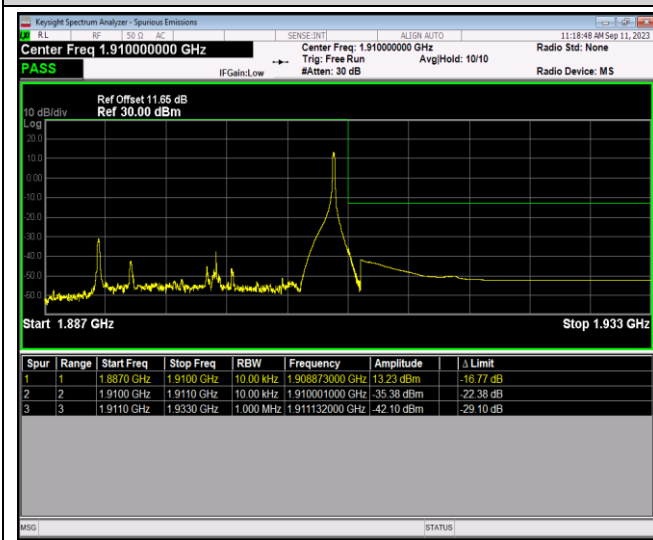

Band2-1.4MHz-64QAM-19193-6RB#0

Band2-20MHz-QPSK-18700-1RB#0

Band2-20MHz-QPSK-18700-1RB#99

Band2-20MHz-QPSK-18700-100RB#0

Band2-20MHz-QPSK-19100-1RB#0

Band2-20MHz-QPSK-19100-1RB#99

Band2-20MHz-QPSK-19100-100RB#0