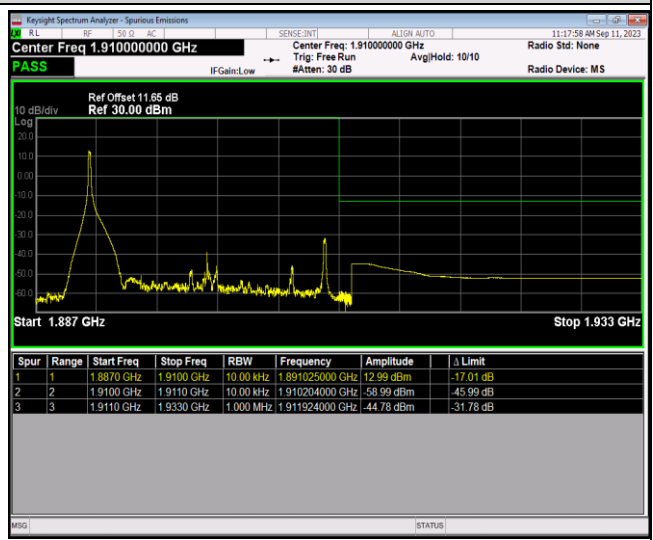

Band2-1.4MHz-64QAM-19193-6RB#0

Band2-20MHz-QPSK-18700-1RB#0

Band2-20MHz-QPSK-18700-1RB#99

Band2-20MHz-QPSK-18700-100RB#0

Band2-20MHz-QPSK-19100-1RB#0

Band2-20MHz-QPSK-19100-1RB#99

Band2-20MHz-QPSK-19100-100RB#0