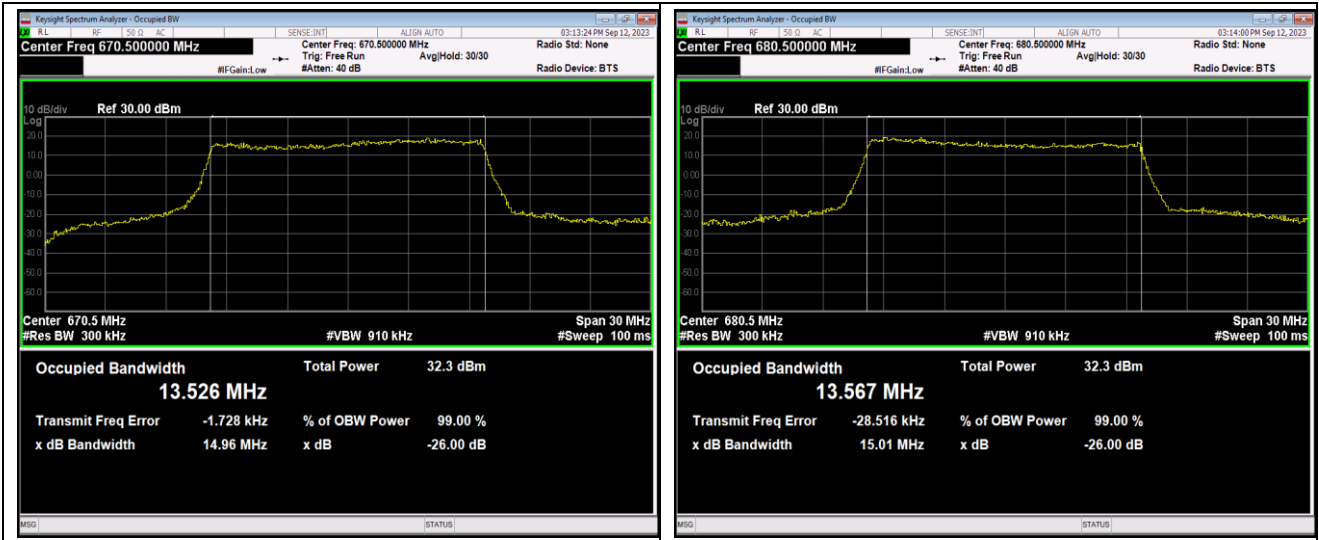

Band71-10MHz-64QAM-133172-50RB#0

Band71-10MHz-64QAM-133297-50RB#0

Band71-10MHz-64QAM-133422-50RB#0

Band71-15MHz-QPSK-133197-75RB#0

Band71-15MHz-QPSK-133297-75RB#0

Band71-15MHz-64QAM-133397-75RB#0

Band71-20MHz-QPSK-133222-100RB#0