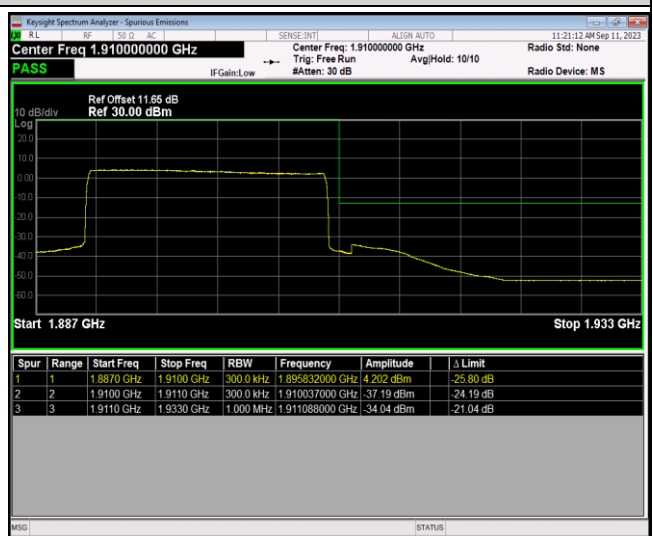

Band2-20MHz-64QAM-18700-1RB#99

Band2-20MHz-64QAM-18700-100RB#0

Band2-20MHz-64QAM-19100-1RB#0

Band2-20MHz-64QAM-19100-1RB#99

Band2-20MHz-64QAM-19100-100RB#0

Band4-1.4MHz-QPSK-19957-1RB#0

Band4-1.4MHz-QPSK-19957-1RB#5