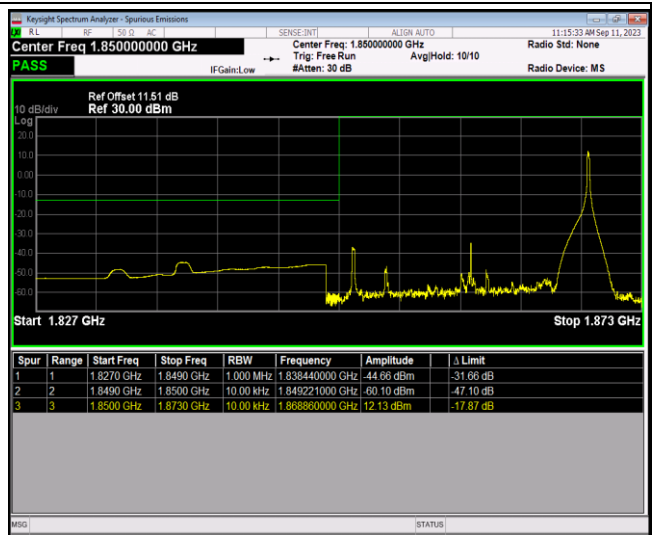

Band2-20MHz-16QAM-18700-1RB#99

Band2-20MHz-16QAM-19100-1RB#0