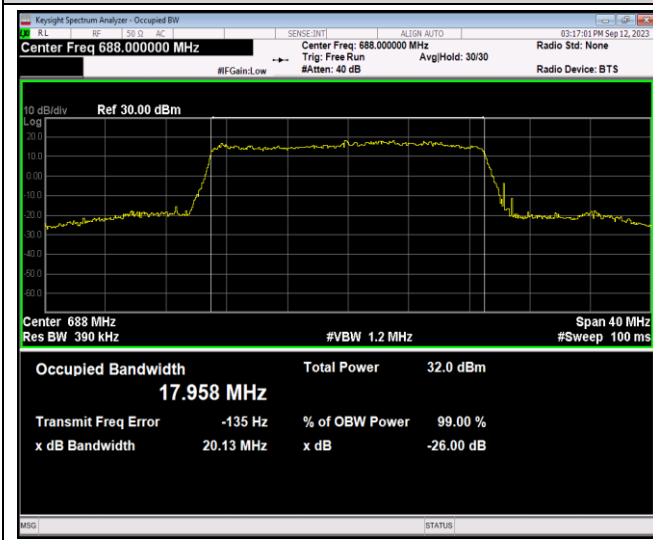

Band71-20MHz-QPSK-133322-100RB#0

Band71-20MHz-QPSK-133372-100RB#0

Band71-20MHz-16QAM-133222-100RB#0

Band71-20MHz-16QAM-133322-100RB#0

Band71-20MHz-16QAM-133372-100RB#0

Band71-20MHz-64QAM-133222-100RB#0

Band71-20MHz-64QAM-133322-100RB#0