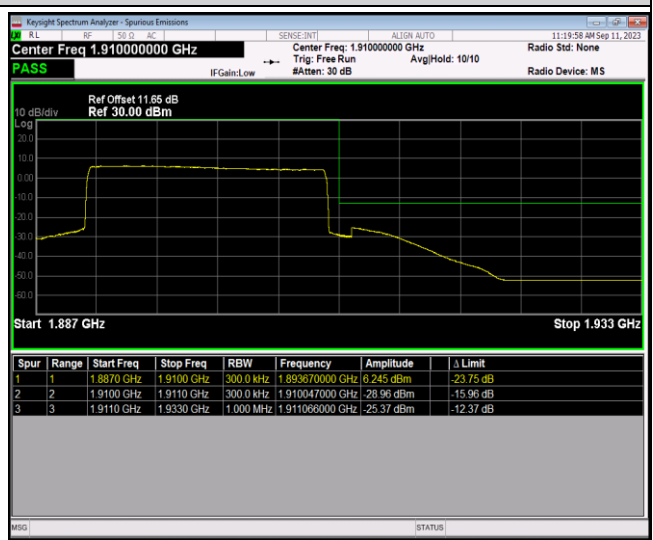

Band2-20MHz-QPSK-19100-100RB#0

Band2-20MHz-16QAM-18700-1RB#99