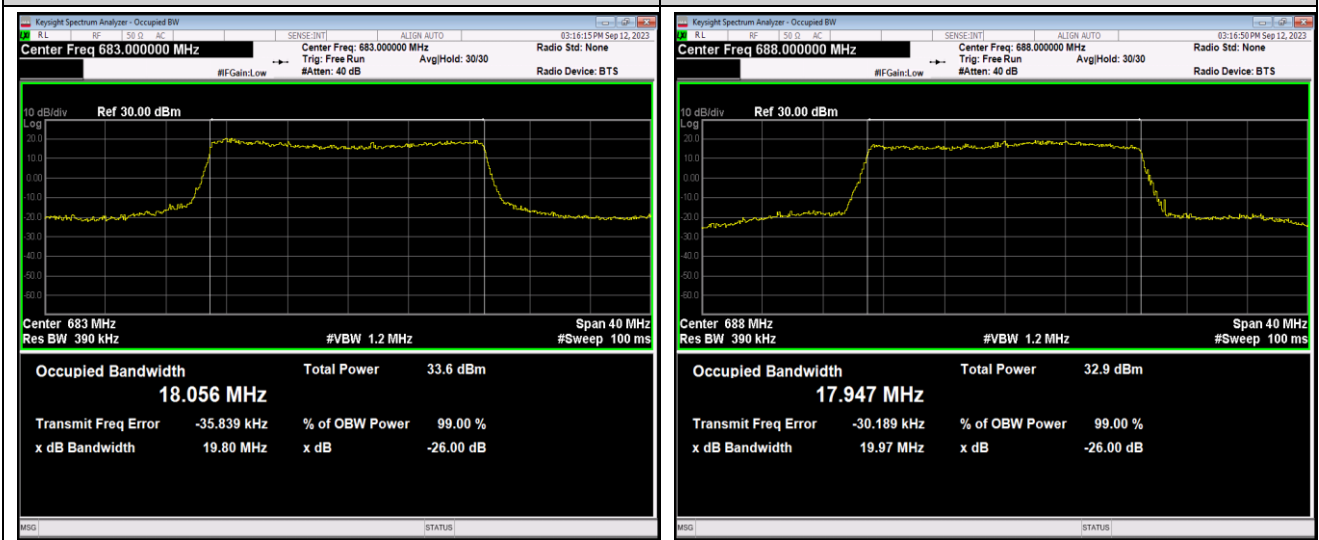

Band71-20MHz-QPSK-133322-100RB#0

Band71-20MHz-QPSK-133372-100RB#0

Band71-20MHz-16QAM-133222-100RB#0

Band71-20MHz-16QAM-133322-100RB#0