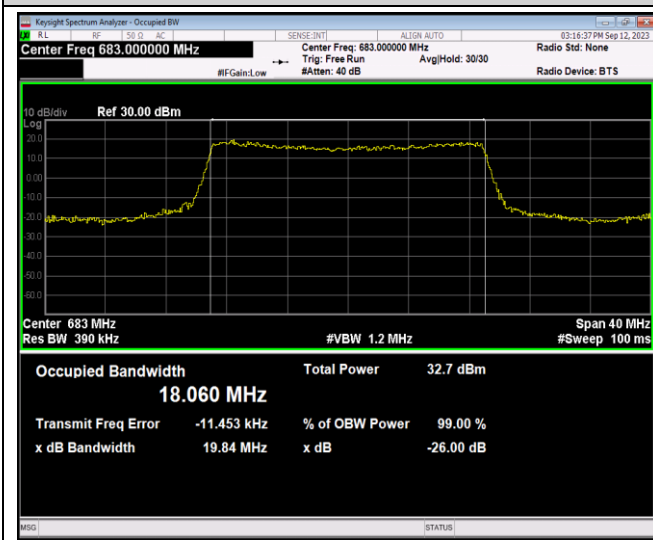

Band71-20MHz-64QAM-133322-100RB#0