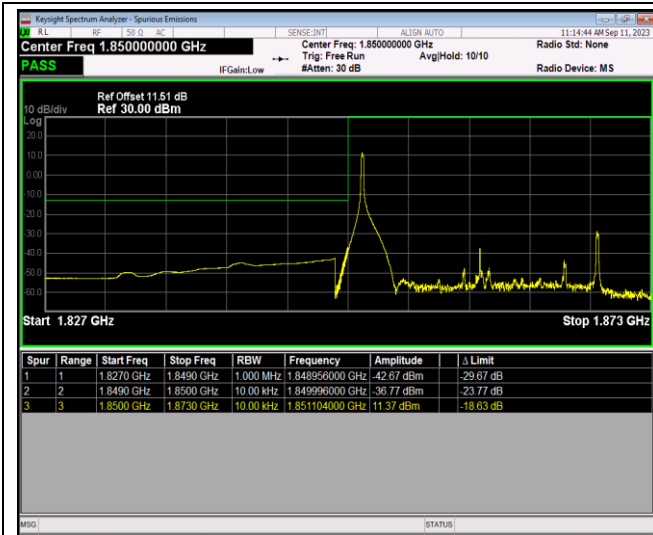

Band2-20MHz-16QAM-18700-1RB#0

Band2-20MHz-16QAM-18700-100RB#0