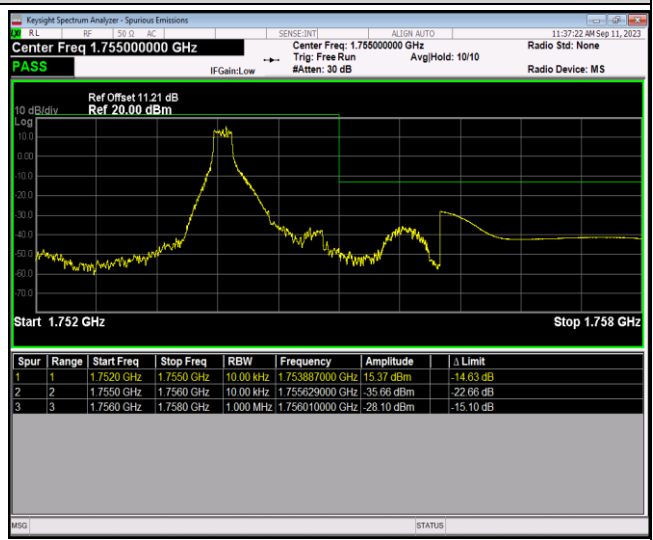

Band4-1.4MHz-QPSK-20393-1RB#0

Band4-1.4MHz-QPSK-20393-6RB#0