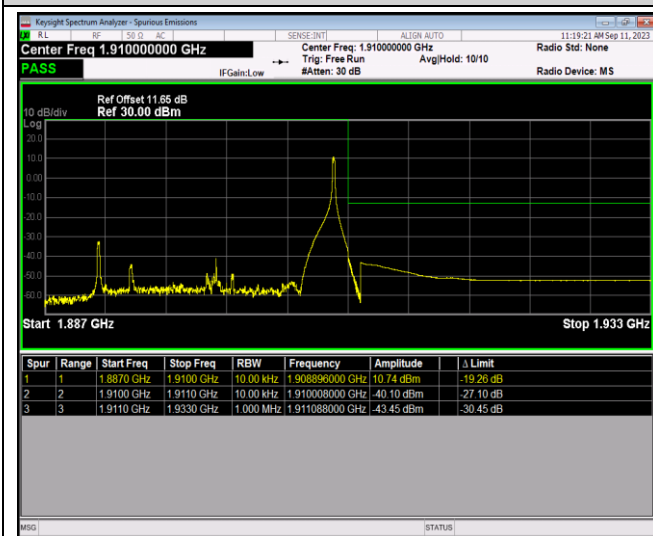

Band2-20MHz-64QAM-18700-1RB#99

Band2-20MHz-64QAM-18700-100RB#0

Band2-20MHz-64QAM-19100-1RB#0

Band2-20MHz-64QAM-19100-1RB#99

Band2-20MHz-64QAM-19100-100RB#0

Band4-1.4MHz-QPSK-19957-1RB#0

Band4-1.4MHz-QPSK-19957-1RB#5