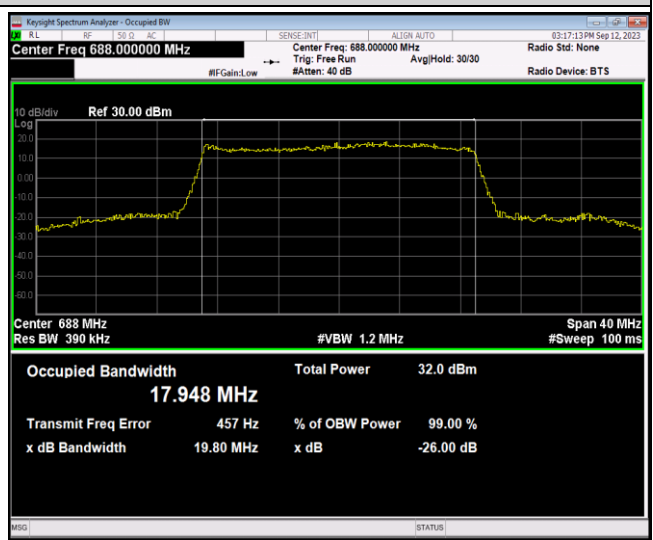

Band71-20MHz-64QAM-133372-100RB#0