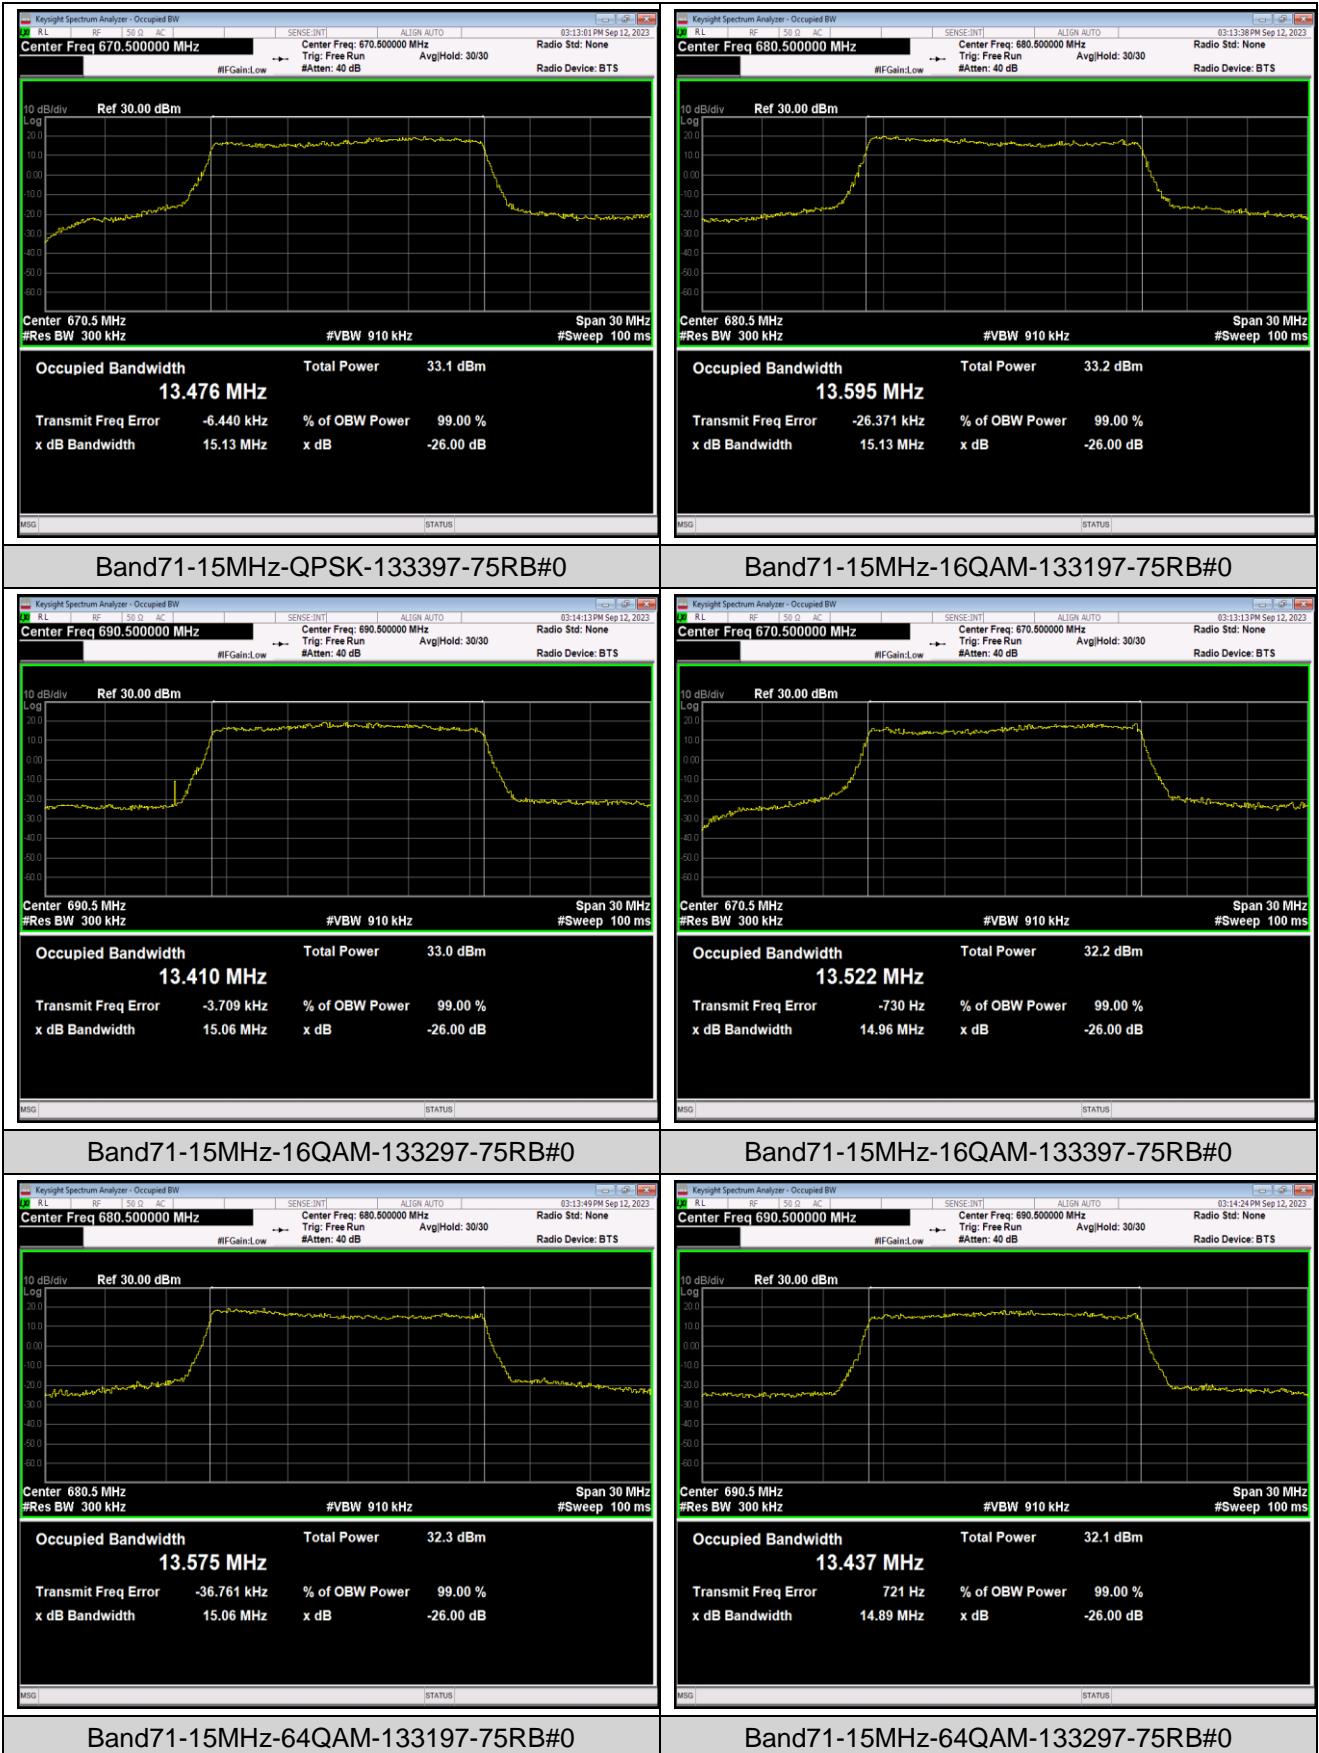

Band71-10MHz-64QAM-133172-50RB#0

Band71-10MHz-64QAM-133297-50RB#0

Band71-10MHz-64QAM-133422-50RB#0

Band71-15MHz-QPSK-133197-75RB#0

Band71-15MHz-QPSK-133297-75RB#0

Band71-15MHz-64QAM-133397-75RB#0

Band71-20MHz-QPSK-133222-100RB#0

Band71-20MHz-QPSK-133322-100RB#0

Band71-20MHz-QPSK-133372-100RB#0

Band71-20MHz-16QAM-133222-100RB#0

Band71-20MHz-16QAM-133322-100RB#0

Band71-20MHz-16QAM-133372-100RB#0

Band71-20MHz-64QAM-133222-100RB#0

Band71-20MHz-64QAM-133322-100RB#0