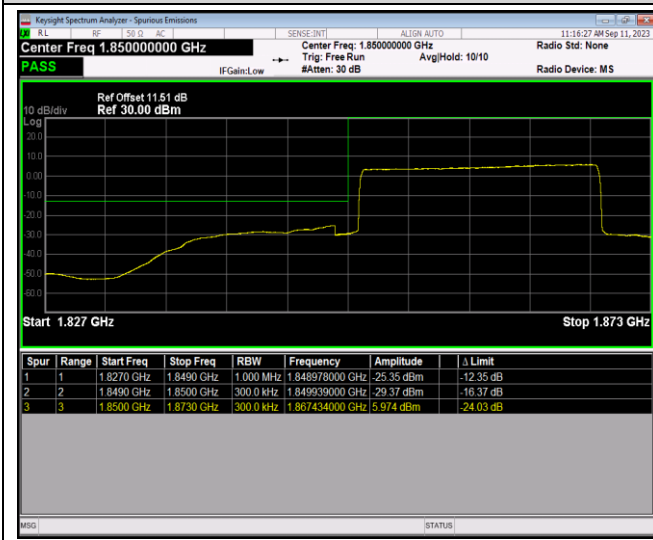

Band2-1.4MHz-64QAM-19193-6RB#0

Band2-20MHz-QPSK-18700-1RB#0

Band2-20MHz-QPSK-18700-1RB#99

Band2-20MHz-QPSK-18700-100RB#0

Band2-20MHz-QPSK-19100-1RB#0

Band2-20MHz-QPSK-19100-1RB#99

Band2-20MHz-QPSK-19100-100RB#0