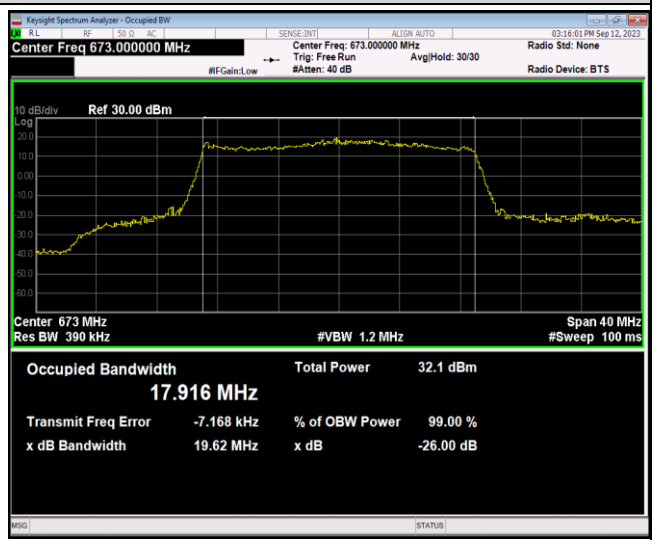

Band71-20MHz-QPSK-133322-100RB#0

Band71-20MHz-QPSK-133372-100RB#0

Band71-20MHz-16QAM-133222-100RB#0

Band71-20MHz-16QAM-133322-100RB#0

Band71-20MHz-16QAM-133372-100RB#0

Band71-20MHz-64QAM-133222-100RB#0

Band71-20MHz-64QAM-133322-100RB#0