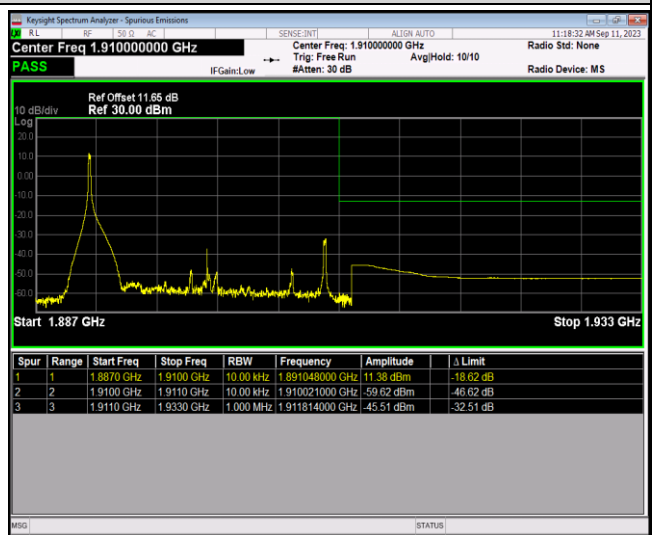

Band2-20MHz-64QAM-18700-1RB#99

Band2-20MHz-64QAM-18700-100RB#0

Band2-20MHz-64QAM-19100-1RB#0

Band2-20MHz-64QAM-19100-1RB#99

Band2-20MHz-64QAM-19100-100RB#0

Band4-1.4MHz-QPSK-19957-1RB#0

Band4-1.4MHz-QPSK-19957-1RB#5