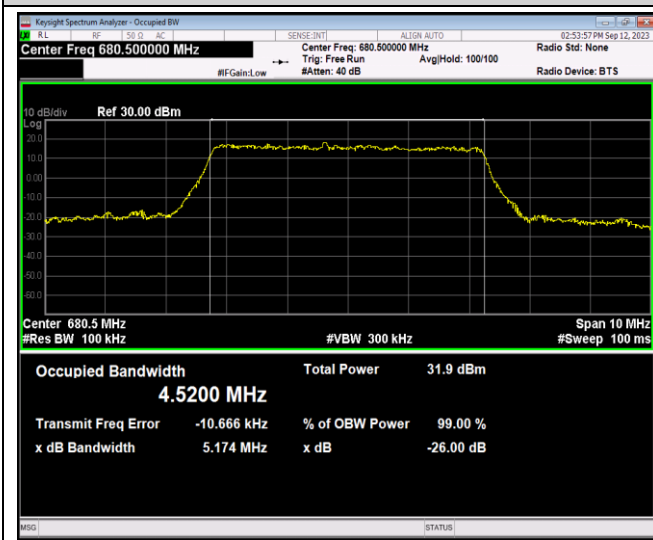

Band71-5MHz-16QAM-133297-25RB#0

Band71-5MHz-64QAM-133147-25RB#0