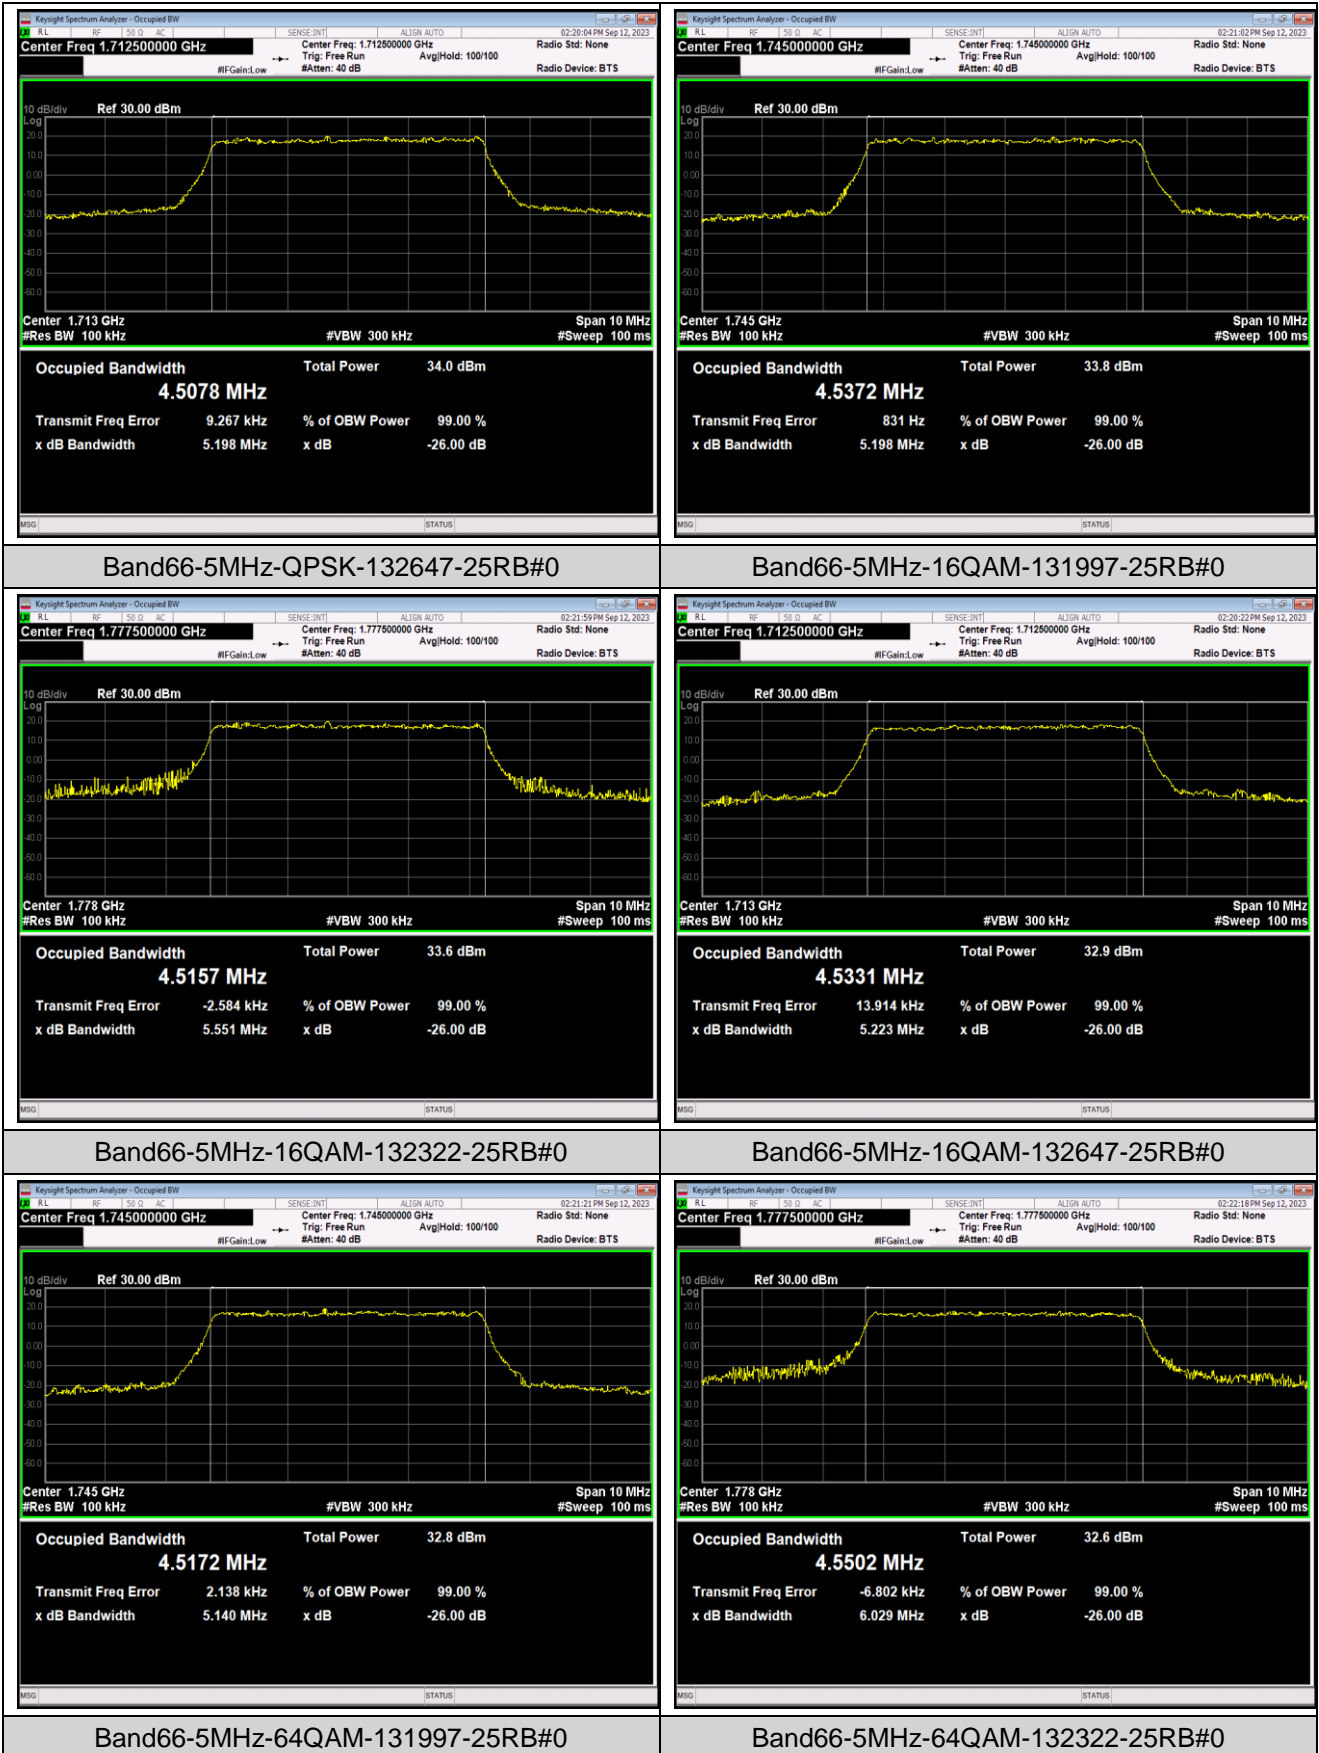

Band66-5MHz-QPSK-131997-25RB#0

Band66-5MHz-QPSK-132322-25RB#0