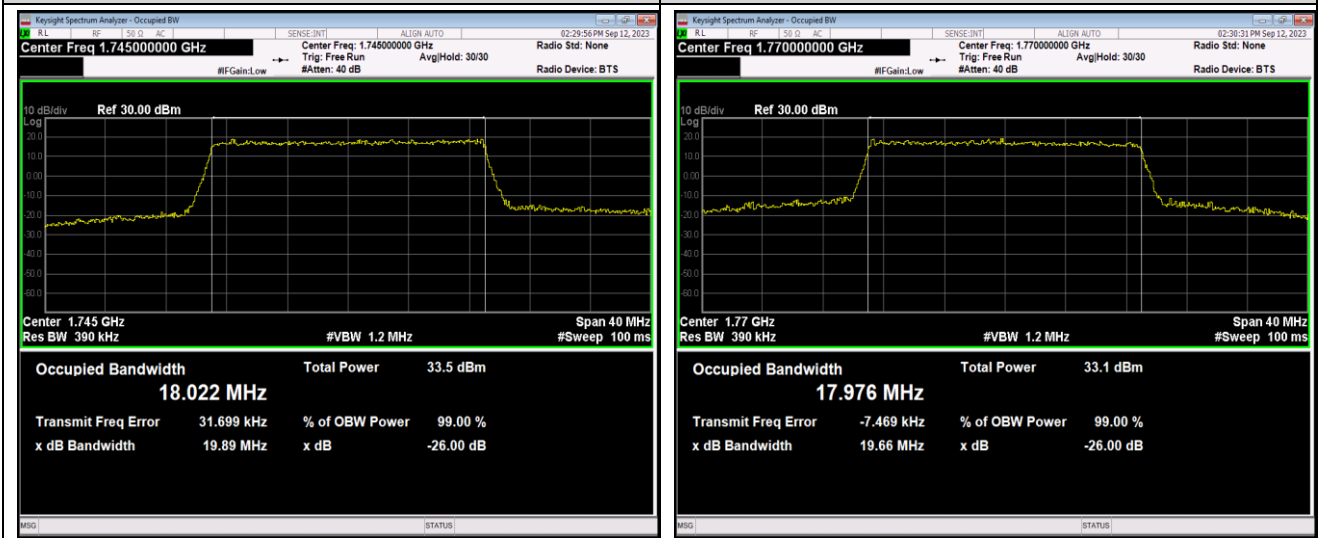

Band66-20MHz-64QAM-132322-100RB#0

Band66-20MHz-64QAM-132572-100RB#0

Band71-5MHz-QPSK-133147-25RB#0

Band71-5MHz-QPSK-133297-25RB#0