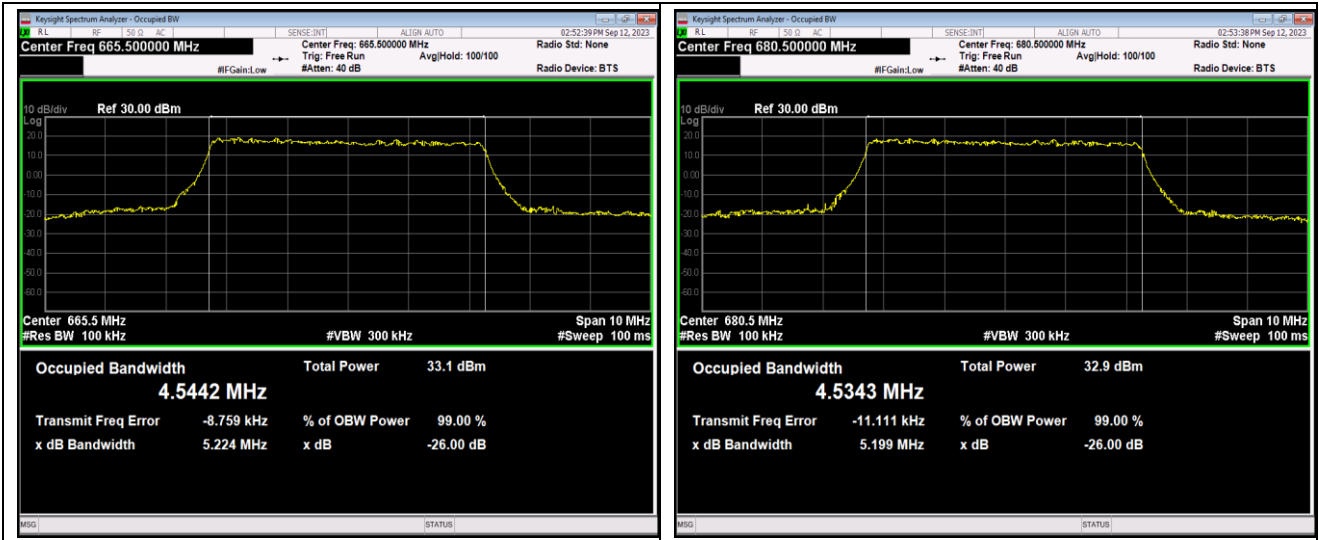

Band66-20MHz-16QAM-132572-100RB#0

Band66-20MHz-64QAM-132072-100RB#0

Band66-20MHz-64QAM-132322-100RB#0

Band66-20MHz-64QAM-132572-100RB#0

Band71-5MHz-QPSK-133147-25RB#0

Band71-5MHz-QPSK-133297-25RB#0

Band71-5MHz-QPSK-133447-25RB#0