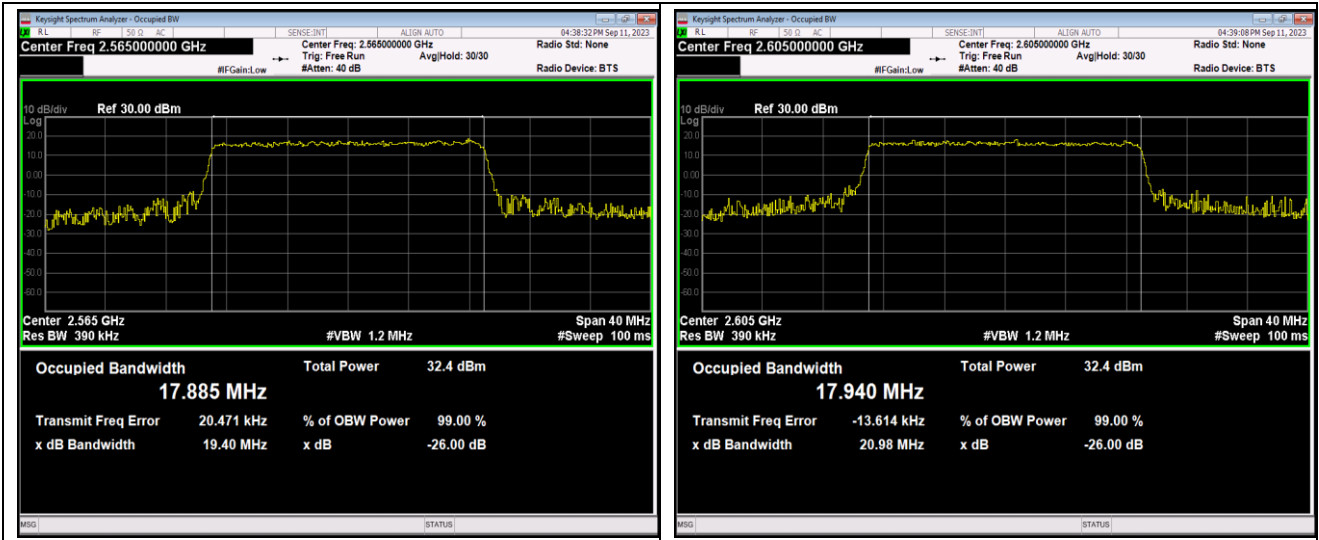

Band41-20MHz-QPSK-40340-100RB#0

Band41-20MHz-QPSK-40740-100RB#0

Band41-20MHz-QPSK-41140-100RB#0

Band41-20MHz-16QAM-40340-100RB#0

Band41-20MHz-16QAM-40740-100RB#0

Band41-20MHz-16QAM-41140-100RB#0

Band41-20MHz-64QAM-40340-100RB#0