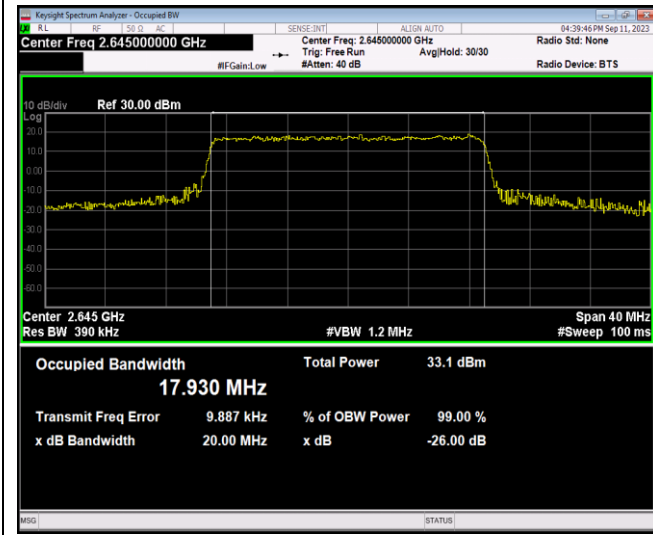

Band41-20MHz-QPSK-40340-100RB#0

Band41-20MHz-QPSK-40740-100RB#0

Band41-20MHz-QPSK-41140-100RB#0

Band41-20MHz-16QAM-40340-100RB#0

Band41-20MHz-16QAM-40740-100RB#0

Band41-20MHz-16QAM-41140-100RB#0

Band41-20MHz-64QAM-40340-100RB#0