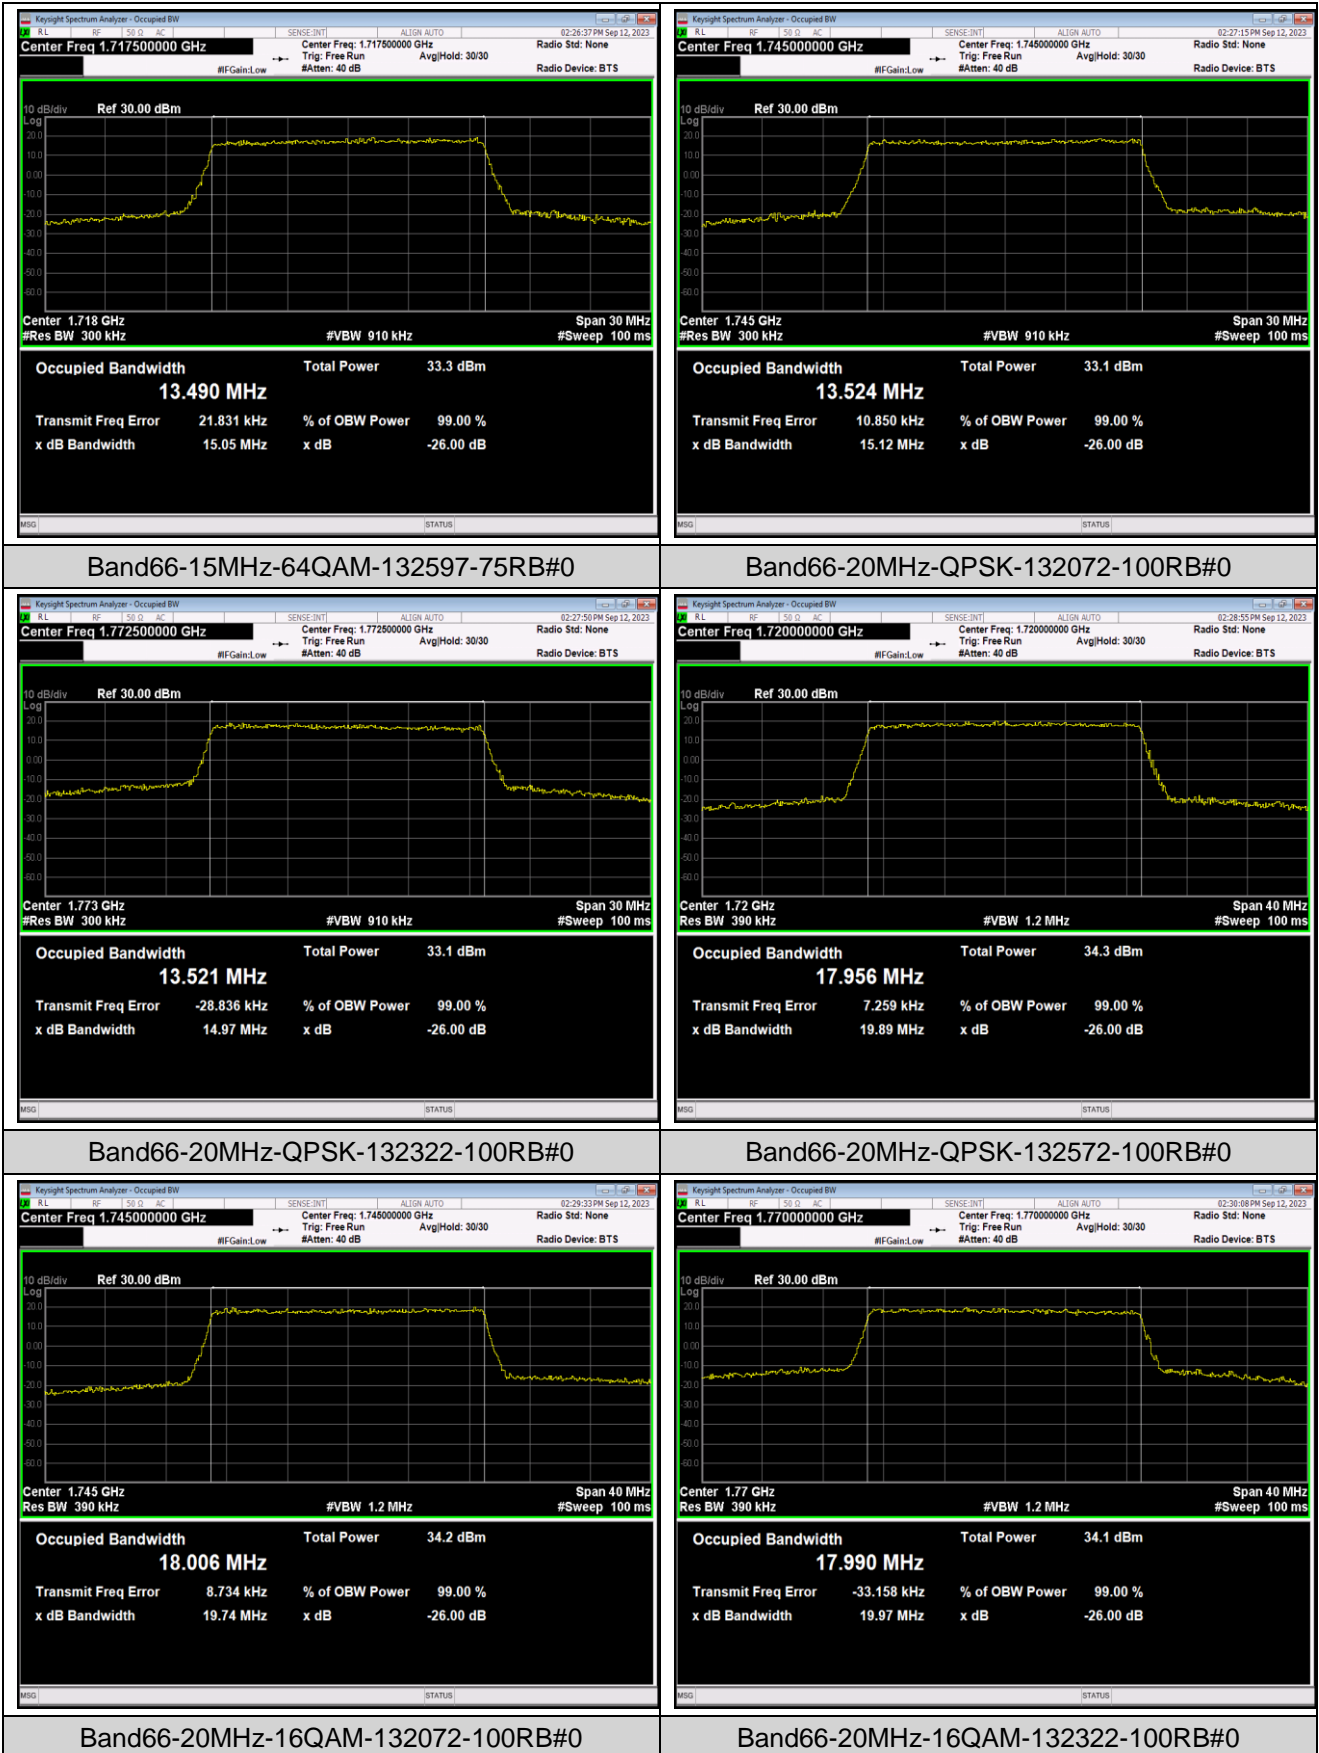

Band66-5MHz-QPSK-132322-25RB#0

Band66-10MHz-16QAM-132622-50RB#0

Band66-10MHz-64QAM-132022-50RB#0

Band66-10MHz-64QAM-132322-50RB#0

Band66-10MHz-64QAM-132622-50RB#0

Band66-15MHz-QPSK-132047-75RB#0

Band66-15MHz-QPSK-132322-75RB#0