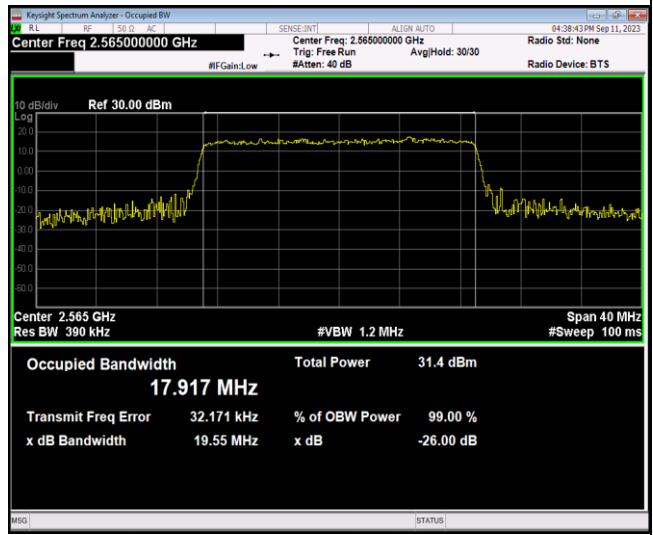

Band41-20MHz-QPSK-40340-100RB#0

Band41-20MHz-QPSK-40740-100RB#0

Band41-20MHz-QPSK-41140-100RB#0

Band41-20MHz-16QAM-40340-100RB#0

Band41-20MHz-16QAM-40740-100RB#0

Band41-20MHz-16QAM-41140-100RB#0

Band41-20MHz-64QAM-40340-100RB#0