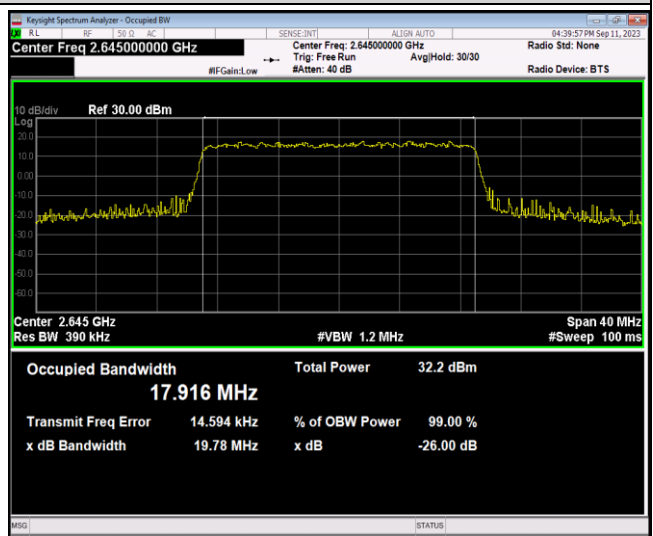

Band41-20MHz-64QAM-41140-100RB#0

Band66-1.4MHz-QPSK-132322-6RB#0