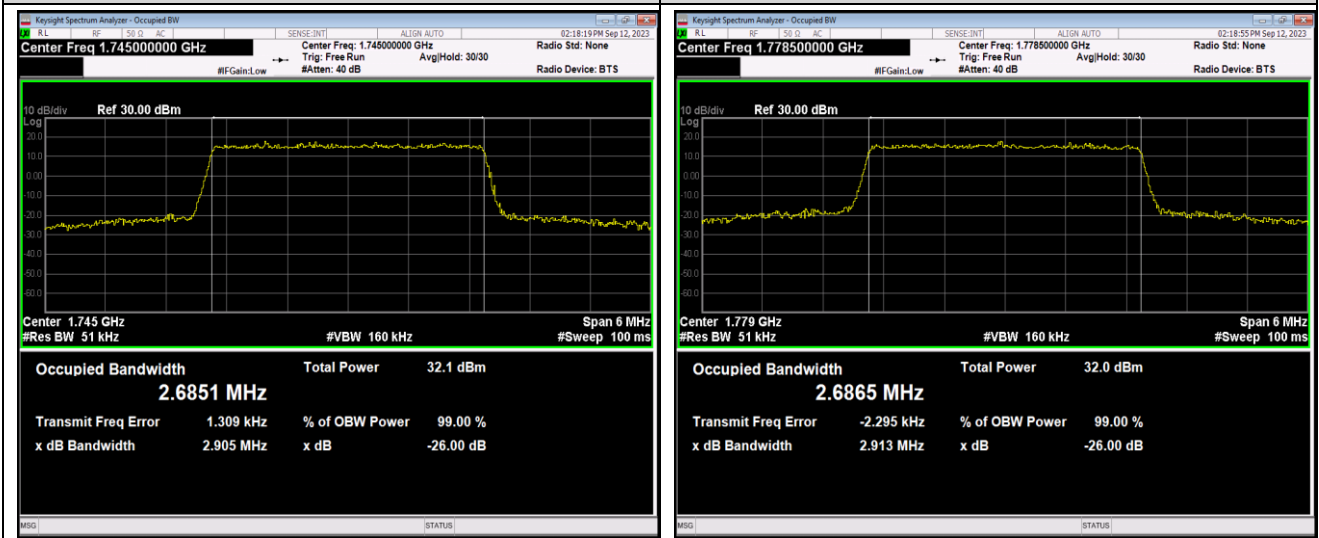

Band66-3MHz-16QAM-131987-15RB#0

Band66-3MHz-16QAM-132322-15RB#0

Band66-3MHz-16QAM-132657-15RB#0

Band66-3MHz-64QAM-131987-15RB#0

Band66-3MHz-64QAM-132322-15RB#0

Band66-3MHz-64QAM-132657-15RB#0

Band66-5MHz-QPSK-131997-25RB#0