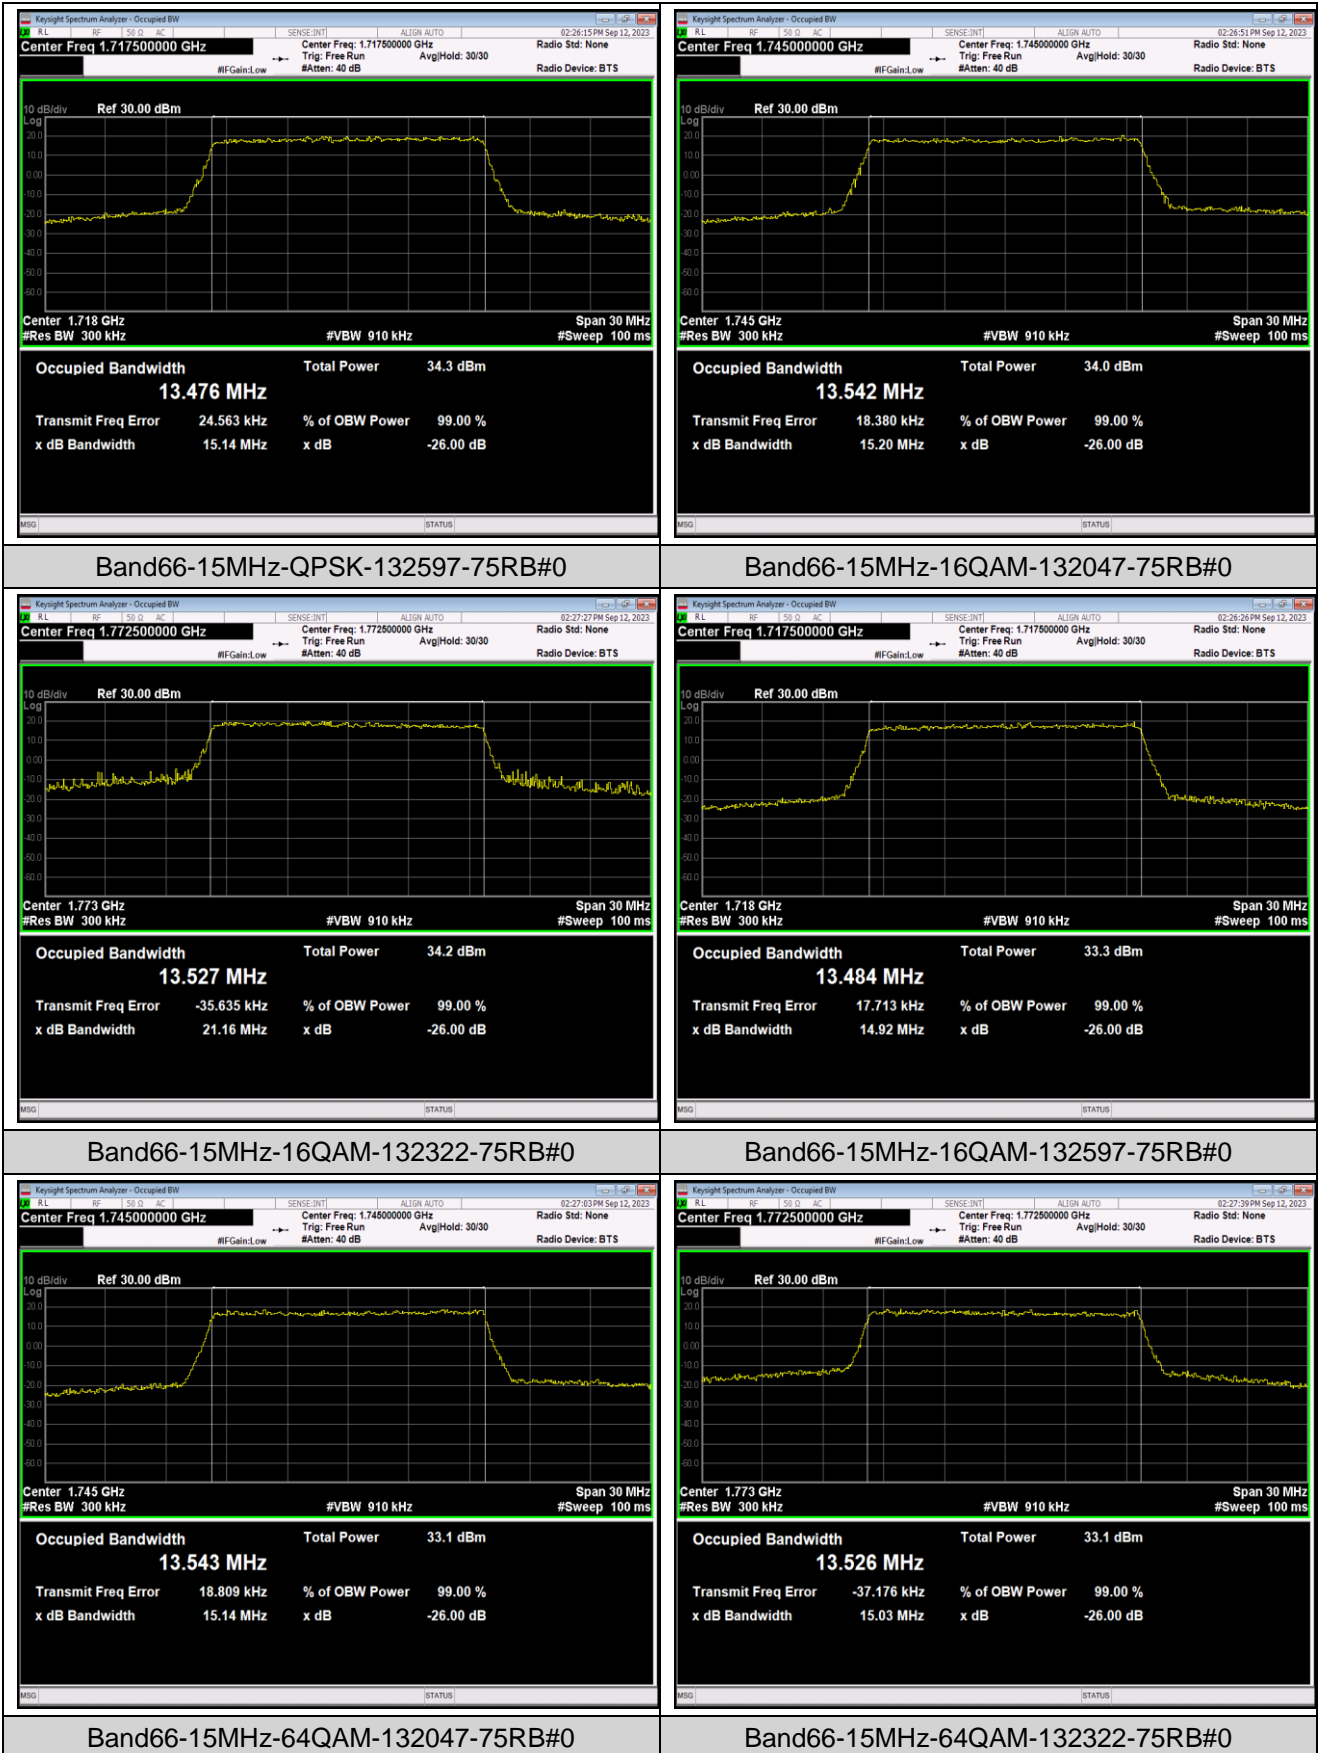

Band66-5MHz-QPSK-132322-25RB#0

Band66-10MHz-16QAM-132622-50RB#0

Band66-10MHz-64QAM-132022-50RB#0

Band66-10MHz-64QAM-132322-50RB#0

Band66-10MHz-64QAM-132622-50RB#0

Band66-15MHz-QPSK-132047-75RB#0

Band66-15MHz-QPSK-132322-75RB#0